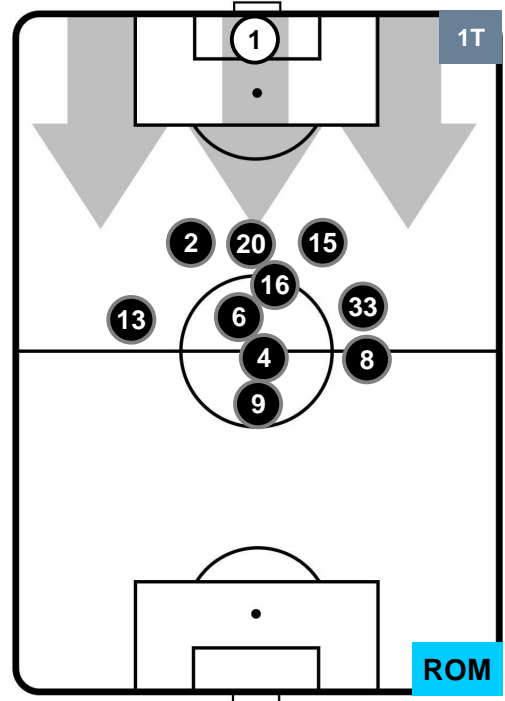

### HEATMAP

SAMPDORIA

SAM 3

2 ROM

ROMA

POSIZIONI MEDIE

- Legenda:**
- 1ª Sostituzione Giocatore Entrato Giocatore Uscito
  - 2ª Sostituzione Giocatore Entrato Giocatore Uscito Giocatore Entrato in sostituzione di
  - 3ª Sostituzione Giocatore Entrato Giocatore Uscito Giocatore Entrato in sostituzione di