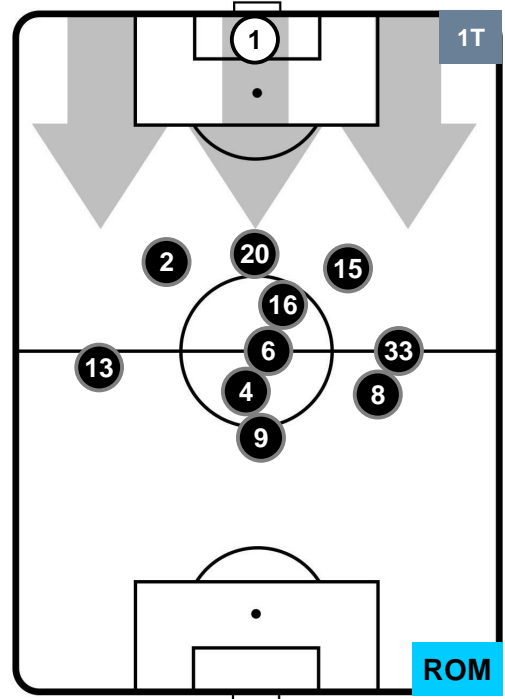

### HEATMAP

SAMPDORIA

SAM 3

2 ROM

ROMA

POSIZIONI MEDIE

- Legenda:**
- 1ª Sostituzione Giocatore Entrato Giocatore Uscito
  - 2ª Sostituzione Giocatore Entrato Giocatore Uscito Giocatore Entrato in sostituzione di
  - 3ª Sostituzione Giocatore Entrato Giocatore Uscito Giocatore Entrato in sostituzione di

SAMPDORIA

SAM 3

2 ROM

ROMA

POSIZIONI MEDIE POSSESSO PALLA (proprio)

- Legenda:**
- 1ª Sostituzione    ● Giocatore Entrato    ● Giocatore Uscito
  - 2ª Sostituzione    ● Giocatore Entrato    ● Giocatore Uscito    ■ Giocatore Entrato in sostituzione di ●
  - 3ª Sostituzione    ● Giocatore Entrato    ● Giocatore Uscito    ■ Giocatore Entrato in sostituzione di ●

SAMPDORIA

SAM 3

2 ROM

ROMA

POSIZIONI MEDIE POSSESSO PALLA (avversario)

- Legenda:**
- 1ª Sostituzione Giocatore Entrato Giocatore Uscito
  - 2ª Sostituzione Giocatore Entrato Giocatore Uscito Giocatore Entrato in sostituzione di
  - 3ª Sostituzione Giocatore Entrato Giocatore Uscito Giocatore Entrato in sostituzione di