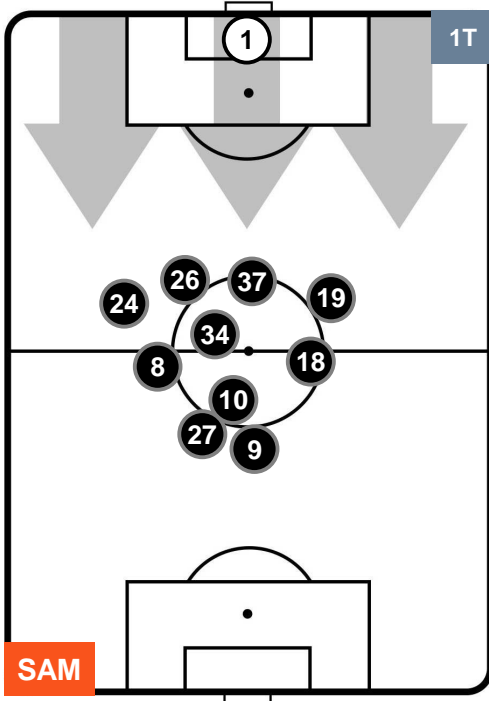

### HEATMAP

SAMPDORIA

SAM 3

2 ROM

ROMA

POSIZIONI MEDIE

- Legenda:**
- 1ª Sostituzione Giocatore Entrato Giocatore Uscito
  - 2ª Sostituzione Giocatore Entrato Giocatore Uscito Giocatore Entrato in sostituzione di
  - 3ª Sostituzione Giocatore Entrato Giocatore Uscito Giocatore Entrato in sostituzione di