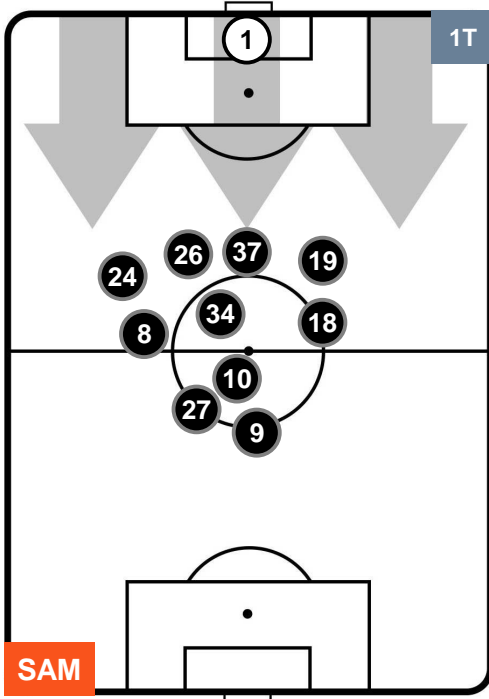

SAMPDORIA

SAM 3

2 ROM

ROMA

POSIZIONI MEDIE POSSESSO PALLA (avversario)

- Legenda:**
- 1ª Sostituzione Giocatore Entrato Giocatore Uscito
  - 2ª Sostituzione Giocatore Entrato Giocatore Uscito Giocatore Entrato in sostituzione di
  - 3ª Sostituzione Giocatore Entrato Giocatore Uscito Giocatore Entrato in sostituzione di