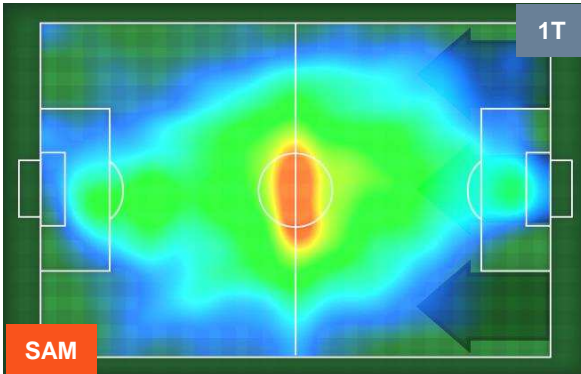

### HEATMAP

SAMPDORIA

SAM 3

2 ROM

ROMA

POSIZIONI MEDIE

- Legenda:**
- 1ª Sostituzione Giocatore Entrato Giocatore Uscito
  - 2ª Sostituzione Giocatore Entrato Giocatore Uscito Giocatore Entrato in sostituzione di
  - 3ª Sostituzione Giocatore Entrato Giocatore Uscito Giocatore Entrato in sostituzione di