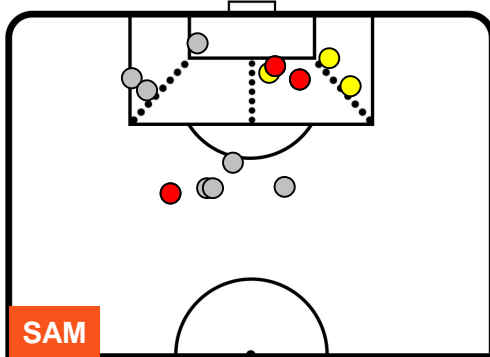

SAMPDORIA

**SAM** **3**

**2** **ROM**

ROMA

**BARICENTRO**

**BILANCIAMENTO OFFENSIVO**

SAMPDORIA

**SAM** **3**

**2** **ROM**

ROMA

**ZONE DI TIRO**

3	Gol	2
6	In porta	9
7	Fuori Porta	4

**CROSS IN GIOCO**

**PALLE RECUPERATE**

SAMPDORIA

SAM 3