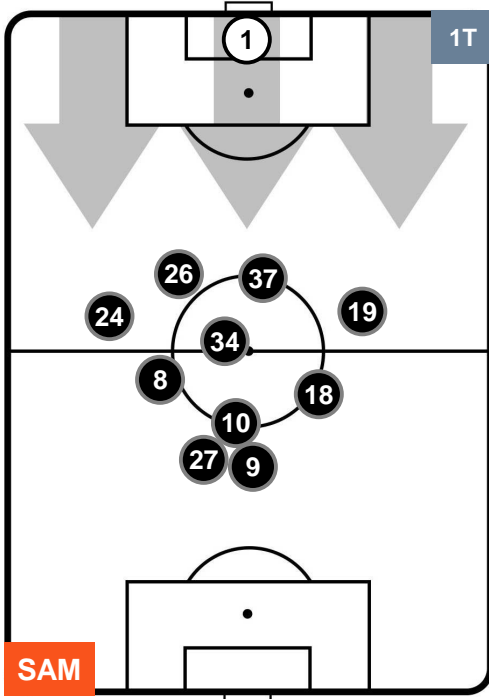

### HEATMAP

SAMPDORIA

SAM 3

2 ROM

ROMA

POSIZIONI MEDIE

- Legenda:**
- 1ª Sostituzione Giocatore Entrato Giocatore Uscito
  - 2ª Sostituzione Giocatore Entrato Giocatore Uscito Giocatore Entrato in sostituzione di
  - 3ª Sostituzione Giocatore Entrato Giocatore Uscito Giocatore Entrato in sostituzione di

SAMPDORIA

SAM 3

2 ROM

ROMA

POSIZIONI MEDIE POSSESSO PALLA (proprio)

- Legenda:**
- 1ª Sostituzione    ● Giocatore Entrato    ● Giocatore Uscito
  - 2ª Sostituzione    ● Giocatore Entrato    ● Giocatore Uscito    ■ Giocatore Entrato in sostituzione di ●
  - 3ª Sostituzione    ● Giocatore Entrato    ● Giocatore Uscito    ■ Giocatore Entrato in sostituzione di ●