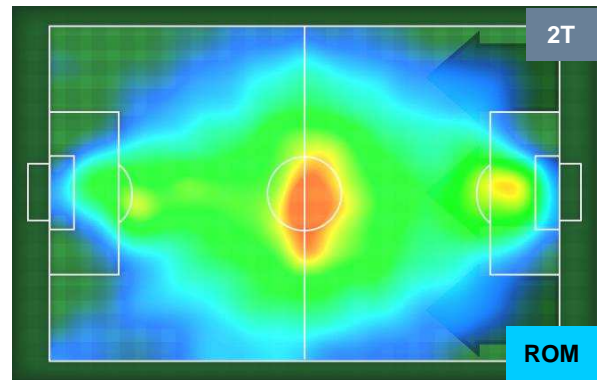

### HEATMAP

SAMPDORIA

SAM 3

2 ROM

ROMA

POSIZIONI MEDIE

- Legenda:**
- 1ª Sostituzione Giocatore Entrato Giocatore Uscito
  - 2ª Sostituzione Giocatore Entrato Giocatore Uscito Giocatore Entrato in sostituzione di
  - 3ª Sostituzione Giocatore Entrato Giocatore Uscito Giocatore Entrato in sostituzione di