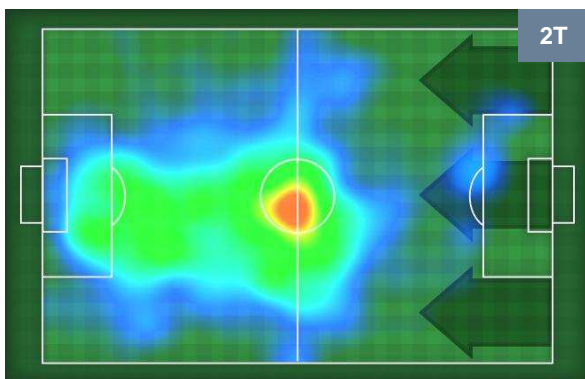

SAMPDORIA

SAM 3

2 ROM

ROMA

MVP (Most Valuable Player)

LUIS MURIEL		9
SAMPDORIA		SAM
Ruolo:	Attaccante	
Altezza:	1,78m	
Peso:	79 Kg	
Data Nascita:	16/04/1991	
Nazionalità:	COL	
Jog 39% - Run 50% - Sprint 11%		Km 8.651
3.351	4.367	0.933
Statistiche		
Gol	1	
Occasioni da gol	3	
Totale tiri	3	
Tiri in porta (Gol)	1(1)	
Assist	4	
Azioni attacco	6	
Cross	2	
Palle recuperate	1	
Falli subiti	2	
Minuti giocati	84'	

EDIN DZEKO		9
ROMA		ROM
Ruolo:	Attaccante	
Altezza:	1,93m	
Peso:	80 Kg	
Data Nascita:	17/03/1986	
Nazionalità:	BIH	
Jog 32% - Run 61% - Sprint 7%		Km 9.59
3.027	5.818	0.745
Statistiche		
Gol	1	
Occasioni da gol	3	
Totale tiri	4	
Tiri in porta (Gol)	3(1)	
Assist	1	
Azioni attacco	4	
Falli subiti	3	
Minuti giocati	96'	

HeatMap