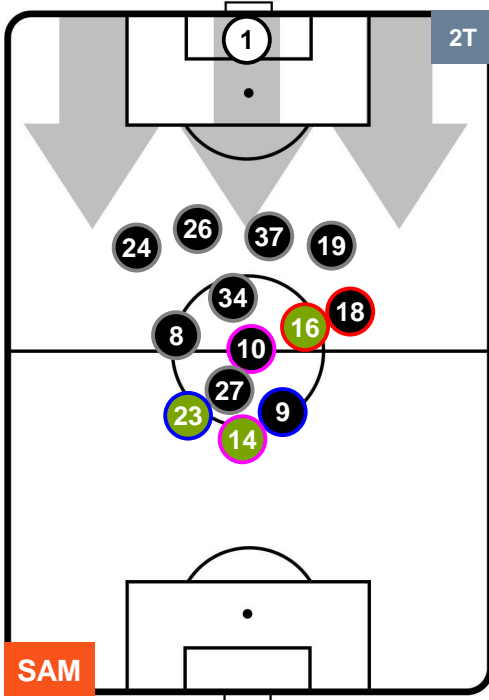

### HEATMAP

SAMPDORIA

SAM 3

2 ROM

ROMA

POSIZIONI MEDIE

- Legenda:**
- 1ª Sostituzione Giocatore Entrato Giocatore Uscito
  - 2ª Sostituzione Giocatore Entrato Giocatore Uscito Giocatore Entrato in sostituzione di
  - 3ª Sostituzione Giocatore Entrato Giocatore Uscito Giocatore Entrato in sostituzione di

SAMPDORIA

SAM 3

2 ROM

ROMA

POSIZIONI MEDIE POSSESSO PALLA (proprio)

- Legenda:**
- 1ª Sostituzione    ● Giocatore Entrato    ● Giocatore Uscito
  - 2ª Sostituzione    ● Giocatore Entrato    ● Giocatore Uscito    ■ Giocatore Entrato in sostituzione di ●
  - 3ª Sostituzione    ● Giocatore Entrato    ● Giocatore Uscito    ■ Giocatore Entrato in sostituzione di ●

SAMPDORIA

SAM 3

2 ROM

ROMA

POSIZIONI MEDIE POSSESSO PALLA (avversario)

- Legenda:**
- 1ª Sostituzione Giocatore Entrato Giocatore Uscito
  - 2ª Sostituzione Giocatore Entrato Giocatore Uscito Giocatore Entrato in sostituzione di
  - 3ª Sostituzione Giocatore Entrato Giocatore Uscito Giocatore Entrato in sostituzione di