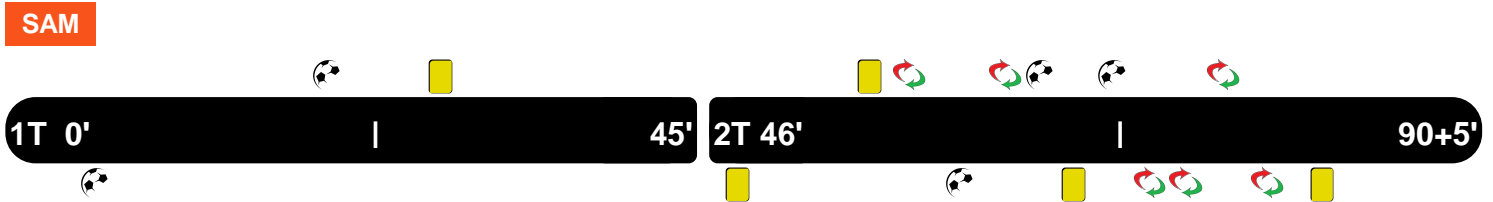

SAMPDORIA **SAM 3** **2** **ROM** ROMA

CRONOLOGIA

SAMPDORIA **ROMA**

3 **2**

		5'	B. PERES
D. PRAET 21'			
L. TORREIRA 29'			
C. PUGGIONI 60'		51'	T. VERMAELEN
K. LINETTY | D. PRAET 62'			
P. SCHICK | B. FERNANDES 69'		66'	E. DZEKO
P. SCHICK 71'			
L. MURIEL 73'		72'	A. RUDIGER
F. DJURICIC | L. MURIEL 84'		77'	EL SHAARAWY | B. PERES
		78'	F. TOTTI | D. DE ROSSI
		87'	L. PAREDES | T. VERMAELEN
		90+1'	F. TOTTI

Legenda:

- Gol
- Rigore
- Ammonizione
- Espulsione
- Autogol
- Rigore sbagliato
- Doppia Ammonizione
- Sostituzione