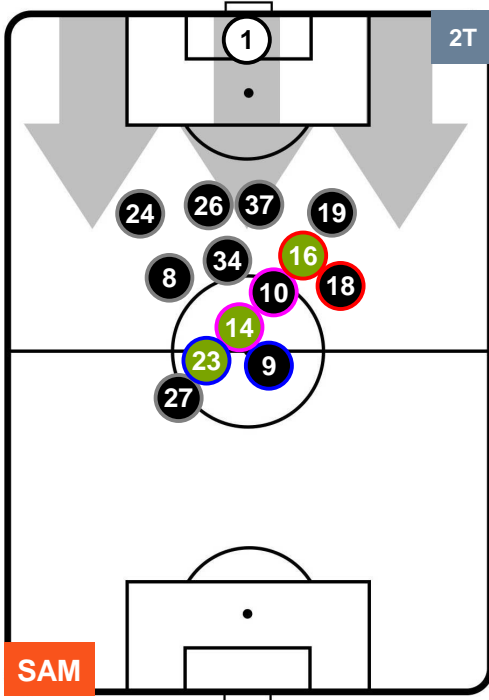

SAMPDORIA

SAM 3

2 ROM

ROMA

POSIZIONI MEDIE POSSESSO PALLA (avversario)

- Legenda:**
- 1ª Sostituzione Giocatore Entrato Giocatore Uscito
  - 2ª Sostituzione Giocatore Entrato Giocatore Uscito Giocatore Entrato in sostituzione di
  - 3ª Sostituzione Giocatore Entrato Giocatore Uscito Giocatore Entrato in sostituzione di