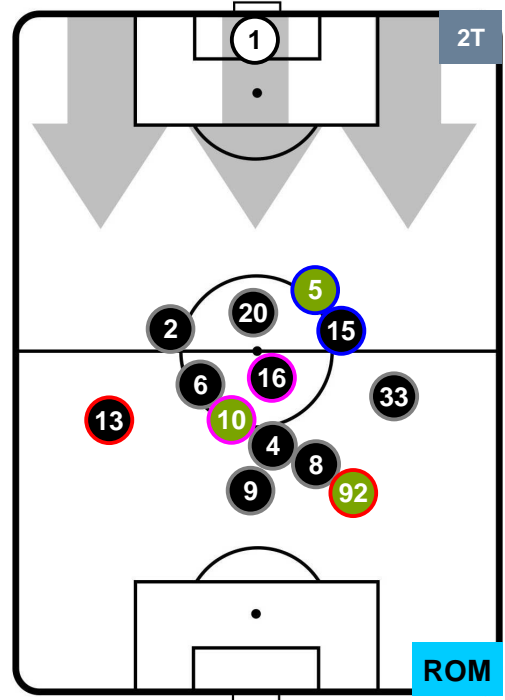

### HEATMAP

SAMPDORIA

SAM 3

2 ROM

ROMA

POSIZIONI MEDIE

- Legenda:**
- 1ª Sostituzione Giocatore Entrato Giocatore Uscito
  - 2ª Sostituzione Giocatore Entrato Giocatore Uscito Giocatore Entrato in sostituzione di
  - 3ª Sostituzione Giocatore Entrato Giocatore Uscito Giocatore Entrato in sostituzione di

SAMPDORIA

SAM 3

2 ROM

ROMA

POSIZIONI MEDIE POSSESSO PALLA (proprio)

- Legenda:**
- 1ª Sostituzione    ● Giocatore Entrato    ● Giocatore Uscito
  - 2ª Sostituzione    ● Giocatore Entrato    ● Giocatore Uscito    ■ Giocatore Entrato in sostituzione di ●
  - 3ª Sostituzione    ● Giocatore Entrato    ● Giocatore Uscito    ■ Giocatore Entrato in sostituzione di ●

SAMPDORIA

SAM 3

2 ROM

ROMA

POSIZIONI MEDIE POSSESSO PALLA (avversario)

- Legenda:**
- 1ª Sostituzione Giocatore Entrato Giocatore Uscito
  - 2ª Sostituzione Giocatore Entrato Giocatore Uscito Giocatore Entrato in sostituzione di
  - 3ª Sostituzione Giocatore Entrato Giocatore Uscito Giocatore Entrato in sostituzione di