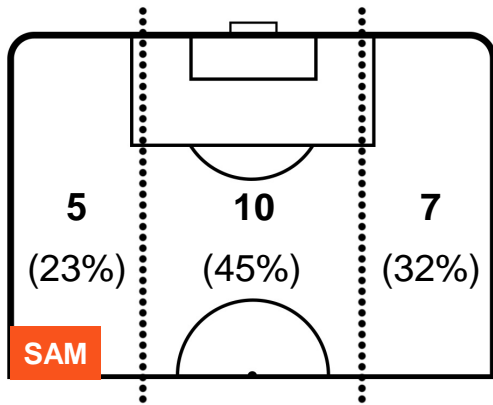

SAMPDORIA

**SAM** **3**

**2** **ROM**

ROMA

**BARICENTRO**

**BILANCIAMENTO OFFENSIVO**

SAMPDORIA

**SAM** **3**

**2** **ROM**

ROMA

**ZONE DI TIRO**

3	Gol	2
6	In porta	9
7	Fuori Porta	4

**CROSS IN GIOCO**

**PALLE RECUPERATE**

SAMPDORIA

SAM 3