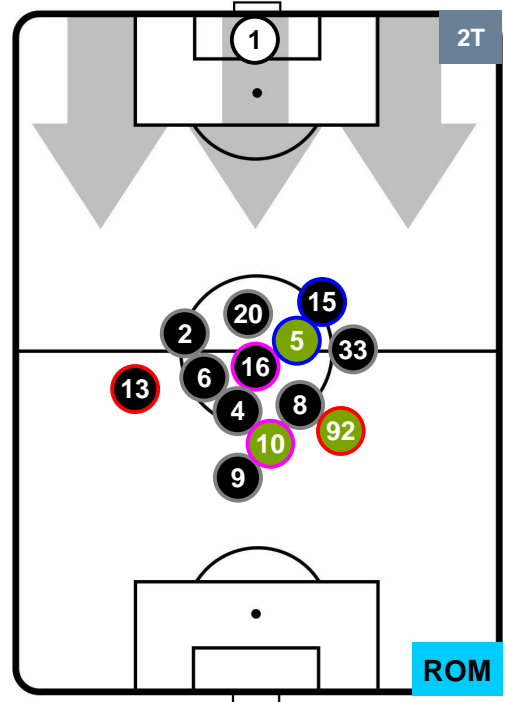

### HEATMAP

SAMPDORIA

SAM 3

2 ROM

ROMA

POSIZIONI MEDIE

- Legenda:**
- 1ª Sostituzione Giocatore Entrato Giocatore Uscito
  - 2ª Sostituzione Giocatore Entrato Giocatore Uscito Giocatore Entrato in sostituzione di
  - 3ª Sostituzione Giocatore Entrato Giocatore Uscito Giocatore Entrato in sostituzione di