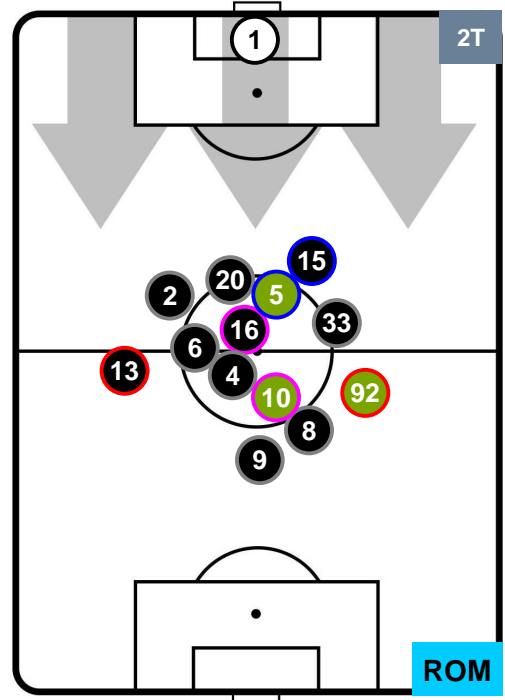

SAMPDORIA

SAM 3

2 ROM

ROMA

POSIZIONI MEDIE POSSESSO PALLA (avversario)

- Legenda:**
- 1ª Sostituzione Giocatore Entrato Giocatore Uscito
  - 2ª Sostituzione Giocatore Entrato Giocatore Uscito Giocatore Entrato in sostituzione di
  - 3ª Sostituzione Giocatore Entrato Giocatore Uscito Giocatore Entrato in sostituzione di