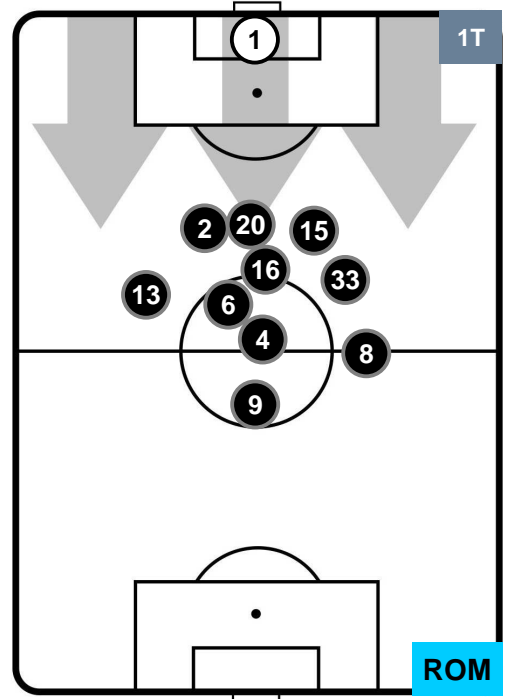

SAMPDORIA

SAM 3

2 ROM

ROMA

POSIZIONI MEDIE POSSESSO PALLA (avversario)

- Legenda:**
- 1ª Sostituzione Giocatore Entrato Giocatore Uscito
  - 2ª Sostituzione Giocatore Entrato Giocatore Uscito Giocatore Entrato in sostituzione di
  - 3ª Sostituzione Giocatore Entrato Giocatore Uscito Giocatore Entrato in sostituzione di