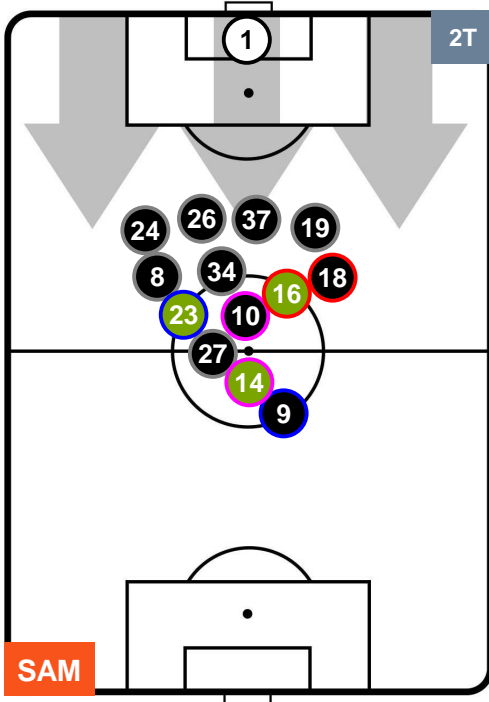

### HEATMAP

SAMPDORIA

SAM 3

2 ROM

ROMA

POSIZIONI MEDIE

- Legenda:**
- 1ª Sostituzione Giocatore Entrato Giocatore Uscito
  - 2ª Sostituzione Giocatore Entrato Giocatore Uscito Giocatore Entrato in sostituzione di
  - 3ª Sostituzione Giocatore Entrato Giocatore Uscito Giocatore Entrato in sostituzione di