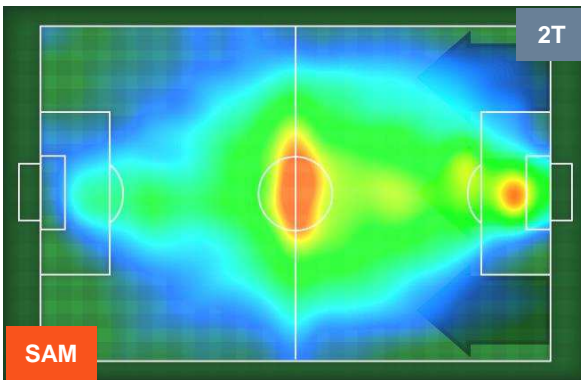

### HEATMAP

SAMPDORIA

SAM 3

2 ROM

ROMA

POSIZIONI MEDIE

- Legenda:**
- 1ª Sostituzione Giocatore Entrato Giocatore Uscito
  - 2ª Sostituzione Giocatore Entrato Giocatore Uscito Giocatore Entrato in sostituzione di
  - 3ª Sostituzione Giocatore Entrato Giocatore Uscito Giocatore Entrato in sostituzione di