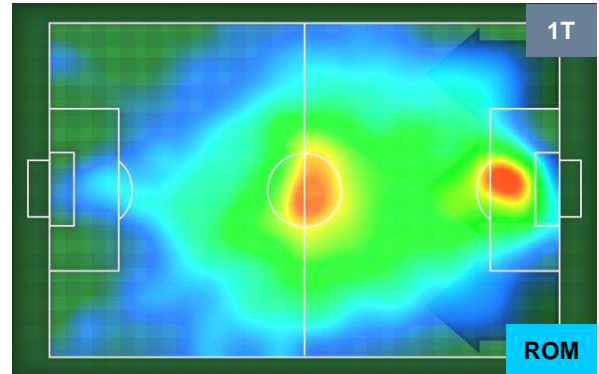

### HEATMAP

SAMPDORIA

SAM 3

2 ROM

ROMA

POSIZIONI MEDIE

- Legenda:**
- 1ª Sostituzione Giocatore Entrato Giocatore Uscito
  - 2ª Sostituzione Giocatore Entrato Giocatore Uscito Giocatore Entrato in sostituzione di
  - 3ª Sostituzione Giocatore Entrato Giocatore Uscito Giocatore Entrato in sostituzione di