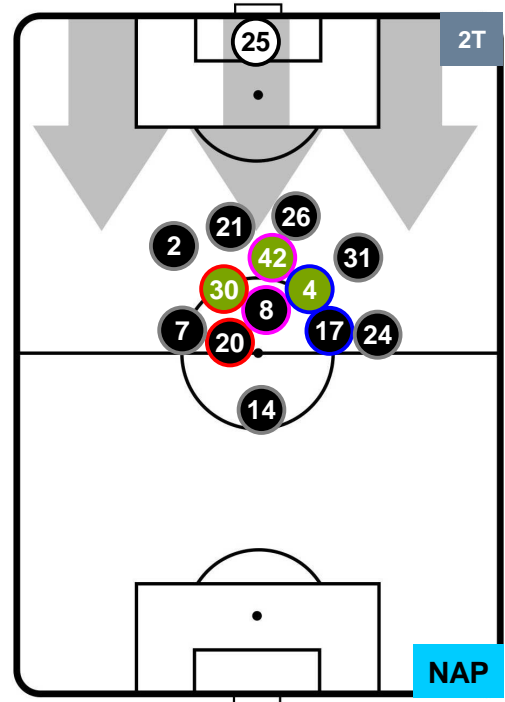

SAMPDORIA **SAM 2** **4** **NAP** **NAPOLI**

POSIZIONI MEDIE POSSESSO PALLA (proprio)

- Legenda:**
- 1ª Sostituzione ● Giocatore Entrato ● Giocatore Uscito
 - 2ª Sostituzione ● Giocatore Entrato ● Giocatore Uscito ■ Giocatore Entrato in sostituzione di ●
 - 3ª Sostituzione ● Giocatore Entrato ● Giocatore Uscito ■ Giocatore Entrato in sostituzione di ●

SAMPDORIA

SAM 2

4 NAP

NAPOLI

POSIZIONI MEDIE POSSESSO PALLA (avversario)

- Legenda:**
- 1ª Sostituzione ● Giocatore Entrato ● Giocatore Uscito
 - 2ª Sostituzione ● Giocatore Entrato ● Giocatore Uscito ■ Giocatore Entrato in sostituzione di ●
 - 3ª Sostituzione ● Giocatore Entrato ● Giocatore Uscito ■ Giocatore Entrato in sostituzione di ●