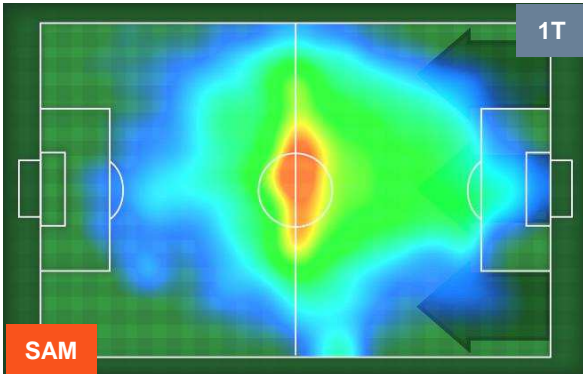

SAMPDORIA

SAM 2

4 NAP

NAPOLI

HEATMAP

SAMPDORIA

SAM 2

4 NAP

NAPOLI

POSIZIONI MEDIE

- Legenda:**
- 1ª Sostituzione Giocatore Entrato Giocatore Uscito
 - 2ª Sostituzione Giocatore Entrato Giocatore Uscito Giocatore Entrato in sostituzione di
 - 3ª Sostituzione Giocatore Entrato Giocatore Uscito Giocatore Entrato in sostituzione di