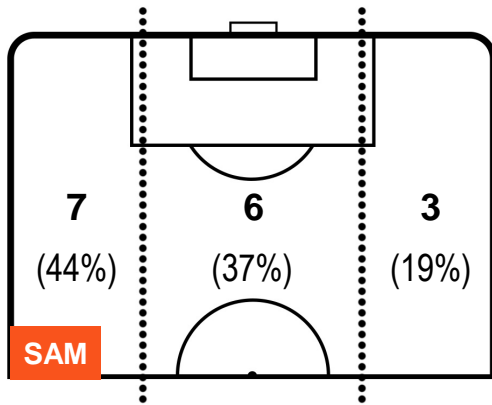

SAM

NAP

SAMPDORIA

SAM **2**

4 **NAP**

NAPOLI

ZONE DI TIRO

2	Gol	4
4	In porta	8
5	Fuori Porta	7