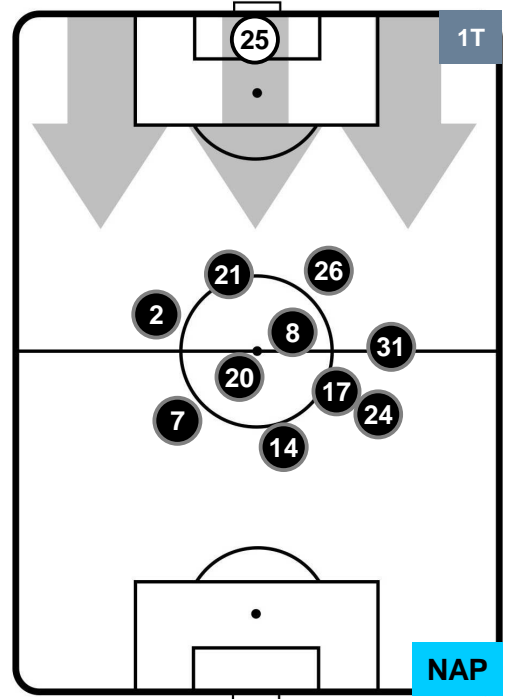

NAPOLI

POSIZIONI MEDIE

- Legenda:**
- 1ª Sostituzione Giocatore Entrato Giocatore Uscito
 - 2ª Sostituzione Giocatore Entrato Giocatore Uscito Giocatore Entrato in sostituzione di
 - 3ª Sostituzione Giocatore Entrato Giocatore Uscito Giocatore Entrato in sostituzione di

SAMPDORIA **SAM 2** **4** **NAP** **NAPOLI**

POSIZIONI MEDIE POSSESSO PALLA (proprio)

- Legenda:**
- 1ª Sostituzione ● Giocatore Entrato ● Giocatore Uscito
 - 2ª Sostituzione ● Giocatore Entrato ● Giocatore Uscito ■ Giocatore Entrato in sostituzione di ●
 - 3ª Sostituzione ● Giocatore Entrato ● Giocatore Uscito ■ Giocatore Entrato in sostituzione di ●