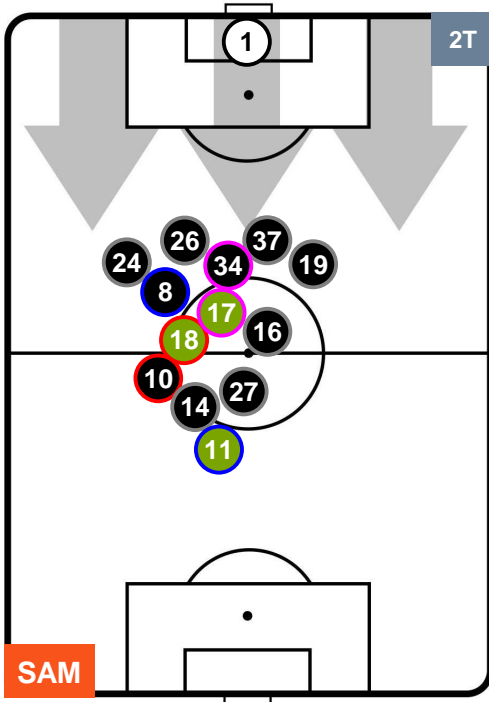

SAMPDORIA

SAM 2

4 NAP

NAPOLI

HEATMAP

SAMPDORIA

SAM 2

4 NAP

NAPOLI

POSIZIONI MEDIE

- Legenda:**
- 1ª Sostituzione Giocatore Entrato Giocatore Uscito
 - 2ª Sostituzione Giocatore Entrato Giocatore Uscito Giocatore Entrato in sostituzione di
 - 3ª Sostituzione Giocatore Entrato Giocatore Uscito Giocatore Entrato in sostituzione di