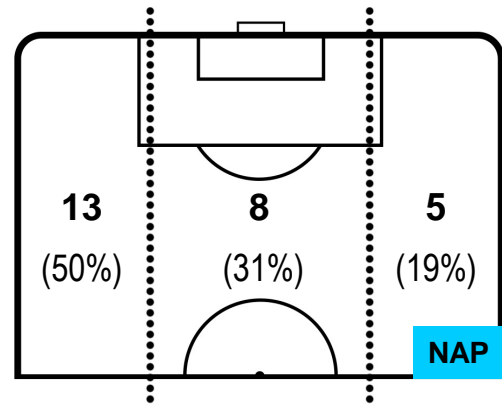

SAM

NAP

SAMPDORIA

SAM **2**

4 **NAP**

NAPOLI

ZONE DI TIRO

2	Gol	4
4	In porta	8
5	Fuori Porta	7