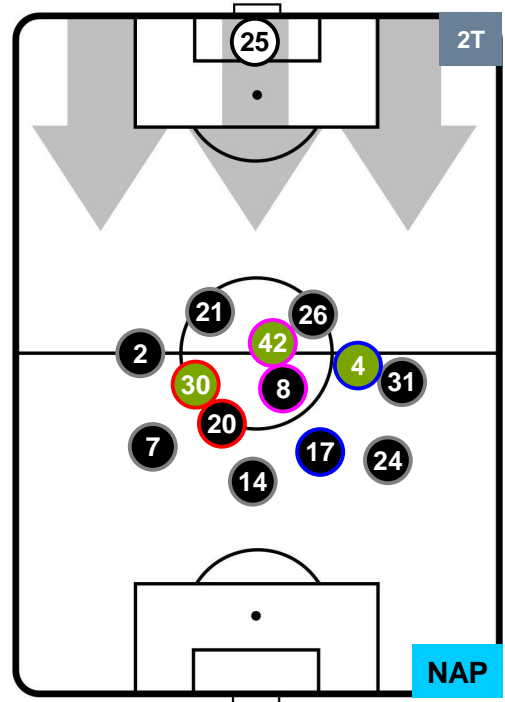

NAPOLI

POSIZIONI MEDIE

- Legenda:**
- 1ª Sostituzione Giocatore Entrato Giocatore Uscito
 - 2ª Sostituzione Giocatore Entrato Giocatore Uscito Giocatore Entrato in sostituzione di
 - 3ª Sostituzione Giocatore Entrato Giocatore Uscito Giocatore Entrato in sostituzione di

SAMPDORIA **SAM 2** **4** **NAP** **NAPOLI**

POSIZIONI MEDIE POSSESSO PALLA (proprio)

- Legenda:**
- 1ª Sostituzione ● Giocatore Entrato ● Giocatore Uscito
 - 2ª Sostituzione ● Giocatore Entrato ● Giocatore Uscito ■ Giocatore Entrato in sostituzione di ●
 - 3ª Sostituzione ● Giocatore Entrato ● Giocatore Uscito ■ Giocatore Entrato in sostituzione di ●