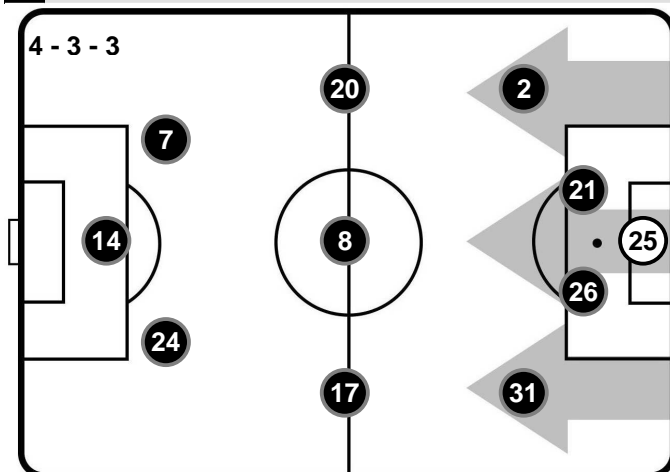

A disposizione

- 1 RAFAEL
- 22 LUIGI SEPE
- 3 IVAN STRINIC
- 4 EMANUELE GIACCHERINI
- 11 CHRISTIAN MAGGIO
- 18 LEANDRINHO
- 23 ALESSIO ZERBIN
- 30 MARKO ROG
- 33 RAUL ALBIOL
- 42 AMADOU DIAWARA
- 62 LORENZO TONELLI
- 99 ARKADIUSZ MILIK

Allenatore: MAURIZIO SARRI

Arbitro: LUCA BANTI
Guardalinee: ALESSANDRO COSTANZO
Guardalinee: FILIPPO VALERIANI
Quarto Uomo: MAURO TONOLINI
Giudice di Porta: MASSIMILIANO IRRATI
Giudice di Porta: PIERO GIACOMELLI