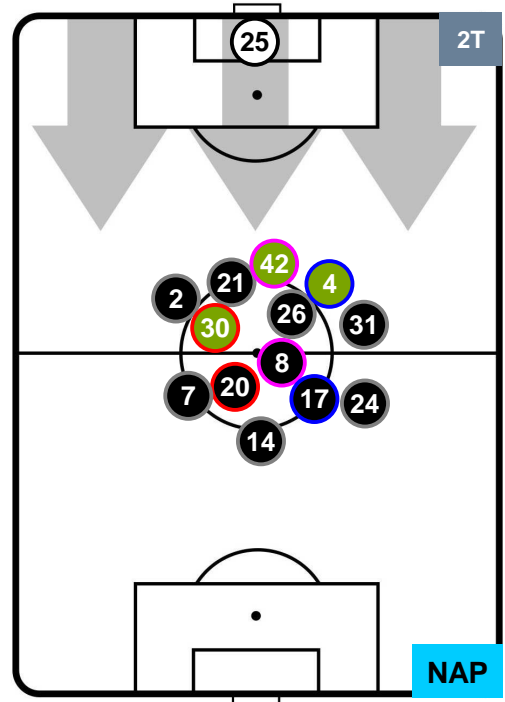

SAMPDORIA

SAM 2

4 NAP

NAPOLI

HEATMAP

SAMPDORIA

SAM 2

4 NAP

NAPOLI

POSIZIONI MEDIE

- Legenda:**
- 1ª Sostituzione Giocatore Entrato Giocatore Uscito
 - 2ª Sostituzione Giocatore Entrato Giocatore Uscito Giocatore Entrato in sostituzione di
 - 3ª Sostituzione Giocatore Entrato Giocatore Uscito Giocatore Entrato in sostituzione di