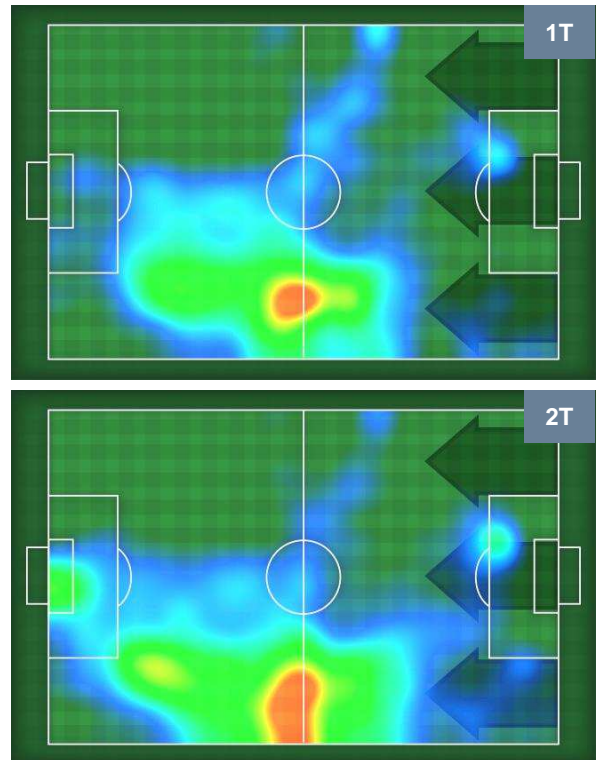

SAMPDORIA

SAM **2**

4 **NAP**

NAPOLI

MVP (Most Valuable Player)

FABIO QUAGLIARELLA		27
SAMPDORIA		SAM
Ruolo:	Attaccante	
Altezza:	1,8m	
Peso:	79 Kg	
Data Nascita:	31/01/1983	
Nazionalità:	ITA	
Jog 31% - Run 60% - Sprint 9%		Km 9.791
3.066	5.92	0.805
Statistiche		
Gol	1	
Occasioni da gol	1	
Totale tiri	1	
Tiri in porta (Gol)	1(1)	
Azioni attacco	3	
Cross	1	
Palle recuperate	2	
Falli subiti	1	
Minuti giocati	94'	

LORENZO INSIGNE		24
NAPOLI		NAP
Ruolo:	Attaccante	
Altezza:	1,63m	
Peso:	59 Kg	
Data Nascita:	04/06/1991	
Nazionalità:	ITA	
Jog 25% - Run 63% - Sprint 12%		Km 10.851
2.705	6.868	1.278
Statistiche		
Gol	1	
Occasioni da gol	3	
Totale tiri	4	
Tiri in porta (Gol)	2(1)	
Assist	1	
Azioni attacco	5	
Cross	2	
Palle recuperate	3	
Falli subiti	3	
Minuti giocati	94'	

HeatMap