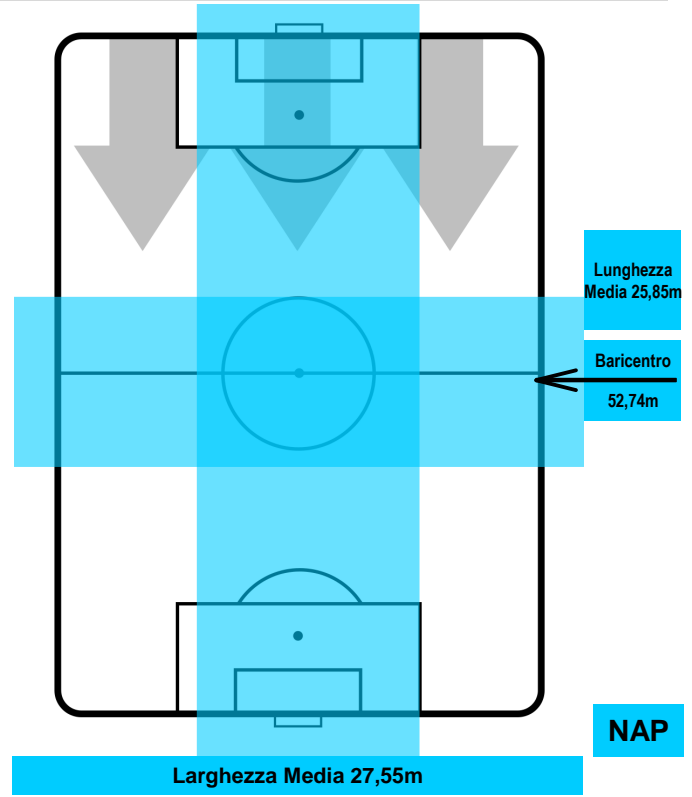

SAMPDORIA

SAM 2

4 NAP

NAPOLI

BARICENTRO

SAM

NAP

BILANCIAMENTO OFFENSIVO

SAM

NAP