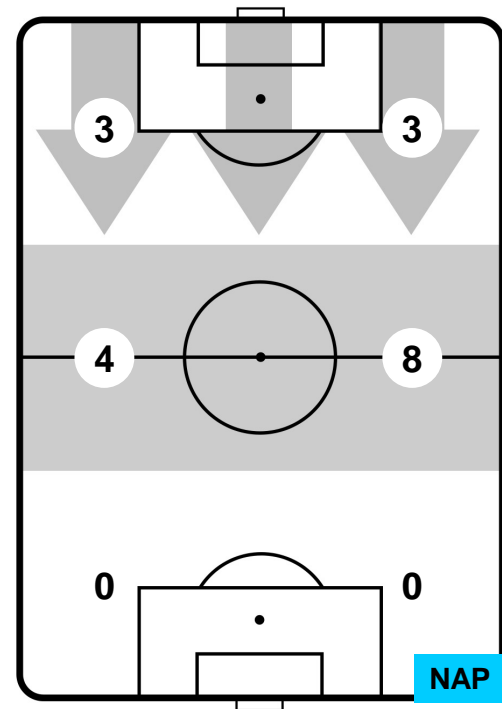

PALLE RECUPERATE