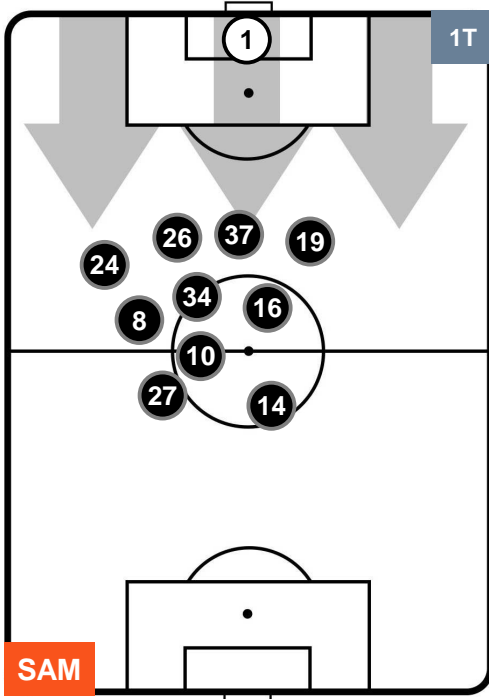

SAMPDORIA **SAM 2** **4** **NAP** **NAPOLI**

POSIZIONI MEDIE POSSESSO PALLA (proprio)

- Legenda:**
- 1ª Sostituzione ● Giocatore Entrato ● Giocatore Uscito
 - 2ª Sostituzione ● Giocatore Entrato ● Giocatore Uscito ■ Giocatore Entrato in sostituzione di ●
 - 3ª Sostituzione ● Giocatore Entrato ● Giocatore Uscito ■ Giocatore Entrato in sostituzione di ●

SAMPDORIA

SAM 2

4 NAP

NAPOLI

POSIZIONI MEDIE POSSESSO PALLA (avversario)

- Legenda:**
- 1ª Sostituzione ● Giocatore Entrato ● Giocatore Uscito
 - 2ª Sostituzione ● Giocatore Entrato ● Giocatore Uscito ■ Giocatore Entrato in sostituzione di ●
 - 3ª Sostituzione ● Giocatore Entrato ● Giocatore Uscito ■ Giocatore Entrato in sostituzione di ●