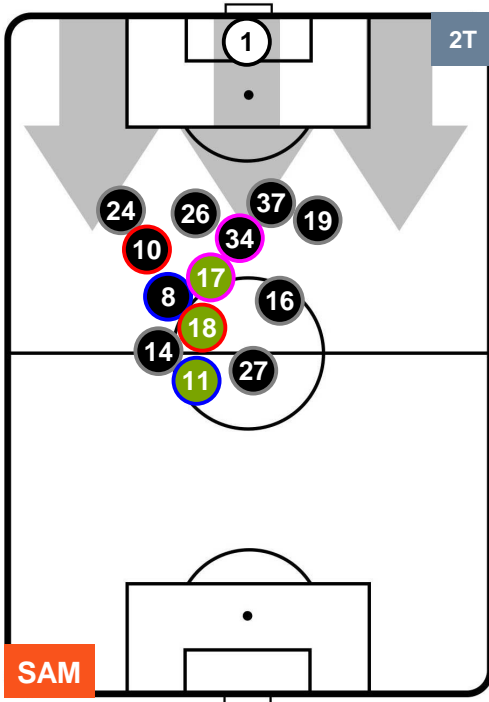

SAMPDORIA **SAM 2** **4** **NAP** **NAPOLI**

POSIZIONI MEDIE POSSESSO PALLA (proprio)

- Legenda:**
- 1ª Sostituzione ● Giocatore Entrato ● Giocatore Uscito
 - 2ª Sostituzione ● Giocatore Entrato ● Giocatore Uscito ■ Giocatore Entrato in sostituzione di ●
 - 3ª Sostituzione ● Giocatore Entrato ● Giocatore Uscito ■ Giocatore Entrato in sostituzione di ●

SAMPDORIA

SAM 2

4 NAP

NAPOLI

POSIZIONI MEDIE POSSESSO PALLA (avversario)

- Legenda:**
- 1ª Sostituzione ● Giocatore Entrato ● Giocatore Uscito
 - 2ª Sostituzione ● Giocatore Entrato ● Giocatore Uscito ■ Giocatore Entrato in sostituzione di ●
 - 3ª Sostituzione ● Giocatore Entrato ● Giocatore Uscito ■ Giocatore Entrato in sostituzione di ●