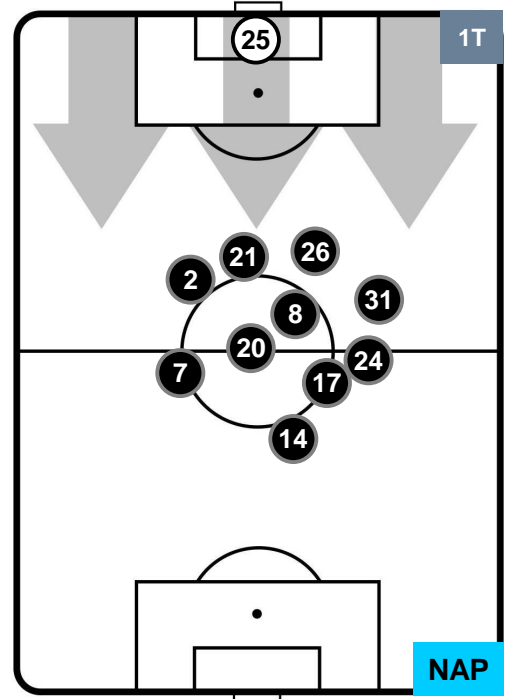

SAMPDORIA **SAM 2** **4** **NAP** **NAPOLI**

POSIZIONI MEDIE POSSESSO PALLA (proprio)

- Legenda:**
- 1ª Sostituzione ● Giocatore Entrato ● Giocatore Uscito
 - 2ª Sostituzione ● Giocatore Entrato ● Giocatore Uscito ■ Giocatore Entrato in sostituzione di ●
 - 3ª Sostituzione ● Giocatore Entrato ● Giocatore Uscito ■ Giocatore Entrato in sostituzione di ●

SAMPDORIA

SAM 2

4 NAP

NAPOLI

POSIZIONI MEDIE POSSESSO PALLA (avversario)

- Legenda:**
- 1ª Sostituzione ● Giocatore Entrato ● Giocatore Uscito
 - 2ª Sostituzione ● Giocatore Entrato ● Giocatore Uscito ■ Giocatore Entrato in sostituzione di ●
 - 3ª Sostituzione ● Giocatore Entrato ● Giocatore Uscito ■ Giocatore Entrato in sostituzione di ●