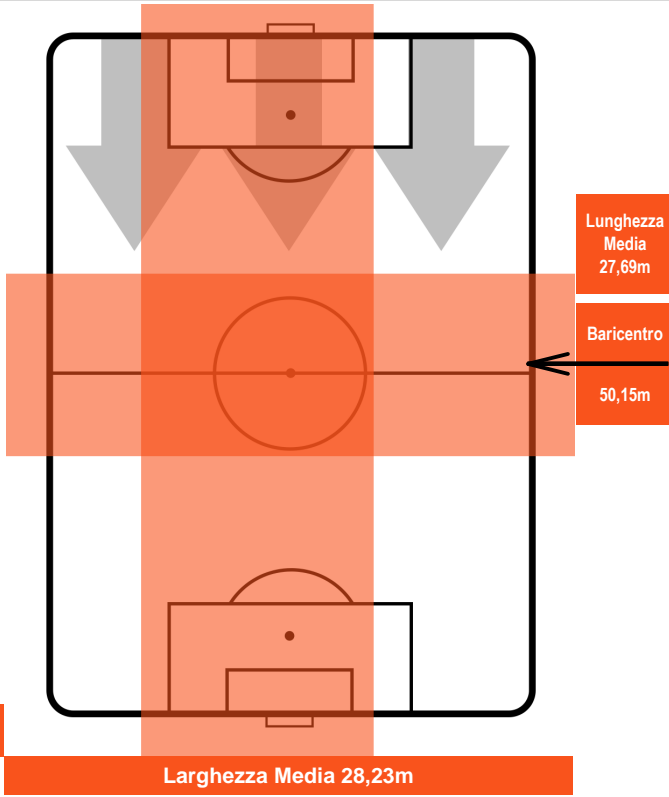

SAMPDORIA

SAM 2

4 NAP

NAPOLI

BARICENTRO

SAM