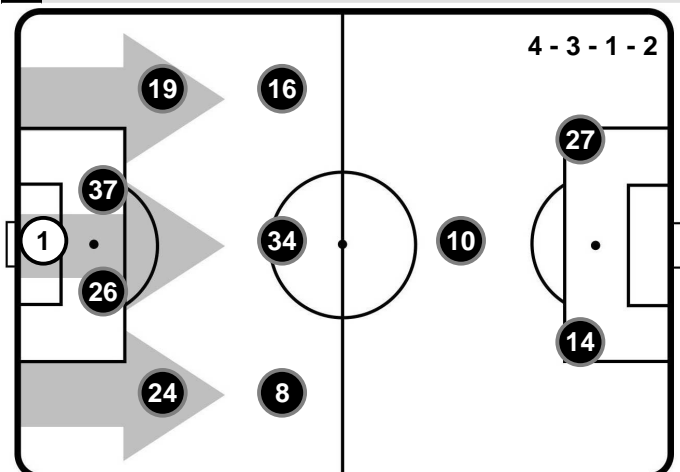

SAMPDORIA

SAM 2

4 NAP

NAPOLI

FORMAZIONI

SAMPDORIA

- 1 CHRISTIAN PUGGIONI (P)
- 24 BARTOSZ BERESZYNSKI
- 26 MATIAS SILVESTRE
- 37 MILAN SKRINIAR
- 19 VASCO REGINI
- 8 EDGAR BARRETO
- 34 LUCAS TORREIRA
- 16 KAROL LINETTY
- 10 BRUNO FERNANDES
- 14 PATRIK SCHICK
- 27 FABIO QUAGLIARELLA