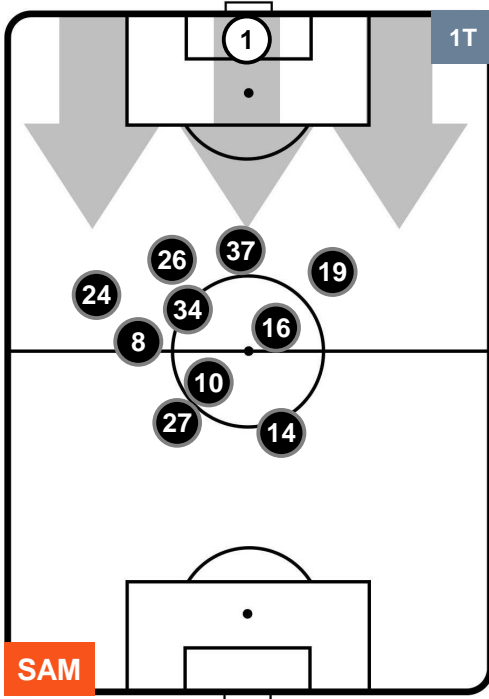

NAPOLI

POSIZIONI MEDIE

- Legenda:**
- 1ª Sostituzione Giocatore Entrato Giocatore Uscito
 - 2ª Sostituzione Giocatore Entrato Giocatore Uscito Giocatore Entrato in sostituzione di
 - 3ª Sostituzione Giocatore Entrato Giocatore Uscito Giocatore Entrato in sostituzione di

SAMPDORIA **SAM 2** **4** **NAP** **NAPOLI**

POSIZIONI MEDIE POSSESSO PALLA (proprio)

- Legenda:**
- 1ª Sostituzione ● Giocatore Entrato ● Giocatore Uscito
 - 2ª Sostituzione ● Giocatore Entrato ● Giocatore Uscito ■ Giocatore Entrato in sostituzione di ●
 - 3ª Sostituzione ● Giocatore Entrato ● Giocatore Uscito ■ Giocatore Entrato in sostituzione di ●