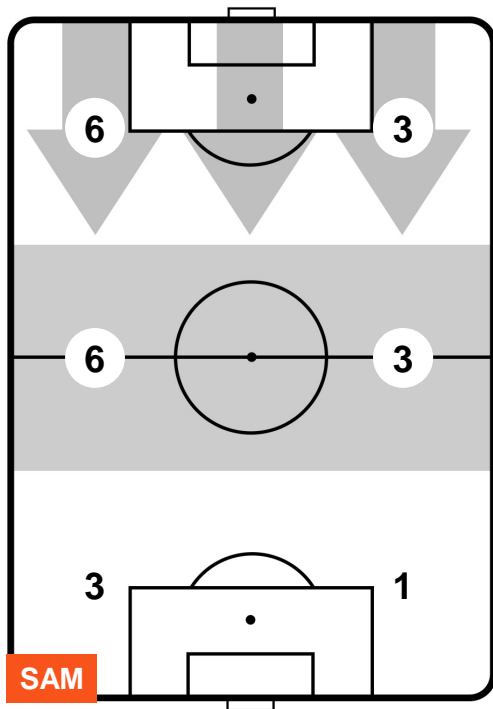

PALLE RECUPERATE