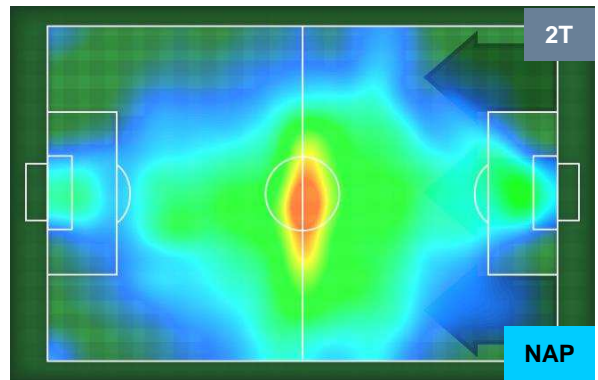

SAMPDORIA

SAM 2

4 NAP

NAPOLI

HEATMAP

SAMPDORIA

SAM 2

4 NAP

NAPOLI

POSIZIONI MEDIE

- Legenda:**
- 1ª Sostituzione Giocatore Entrato Giocatore Uscito
 - 2ª Sostituzione Giocatore Entrato Giocatore Uscito Giocatore Entrato in sostituzione di
 - 3ª Sostituzione Giocatore Entrato Giocatore Uscito Giocatore Entrato in sostituzione di