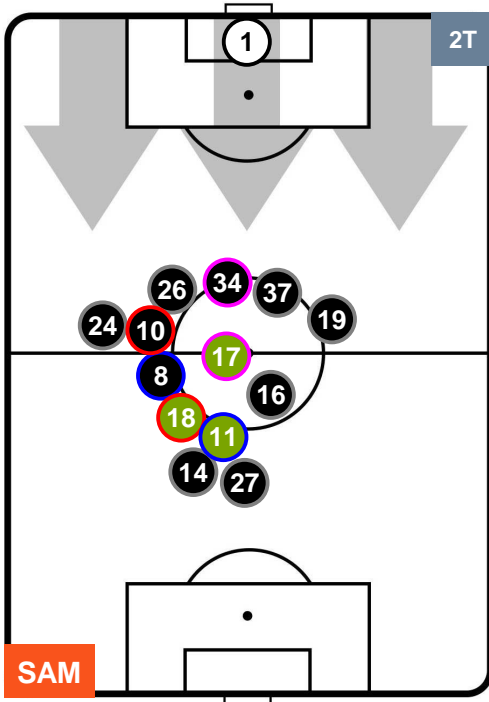

NAPOLI

POSIZIONI MEDIE

- Legenda:**
- 1ª Sostituzione Giocatore Entrato Giocatore Uscito
 - 2ª Sostituzione Giocatore Entrato Giocatore Uscito Giocatore Entrato in sostituzione di
 - 3ª Sostituzione Giocatore Entrato Giocatore Uscito Giocatore Entrato in sostituzione di

SAMPDORIA **SAM 2** **4** **NAP** **NAPOLI**

POSIZIONI MEDIE POSSESSO PALLA (proprio)

- Legenda:**
- 1ª Sostituzione ● Giocatore Entrato ● Giocatore Uscito
 - 2ª Sostituzione ● Giocatore Entrato ● Giocatore Uscito ■ Giocatore Entrato in sostituzione di ●
 - 3ª Sostituzione ● Giocatore Entrato ● Giocatore Uscito ■ Giocatore Entrato in sostituzione di ●