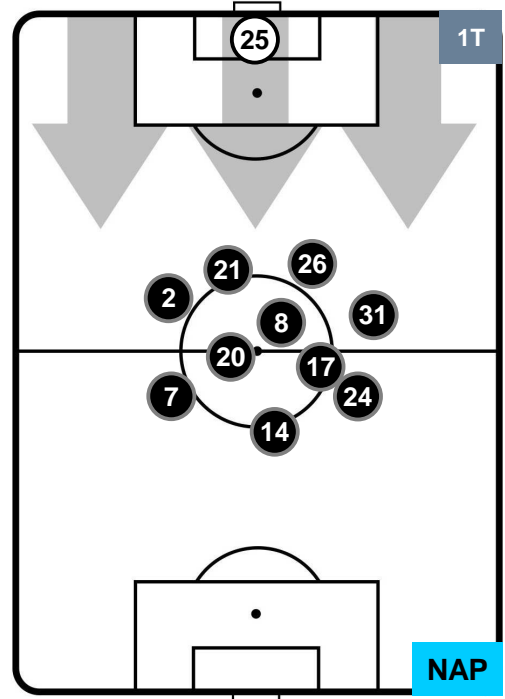

SAMPDORIA

SAM 2

4 NAP

NAPOLI

HEATMAP

SAMPDORIA

SAM 2

4 NAP

NAPOLI

POSIZIONI MEDIE

- Legenda:**
- 1ª Sostituzione Giocatore Entrato Giocatore Uscito
 - 2ª Sostituzione Giocatore Entrato Giocatore Uscito Giocatore Entrato in sostituzione di
 - 3ª Sostituzione Giocatore Entrato Giocatore Uscito Giocatore Entrato in sostituzione di