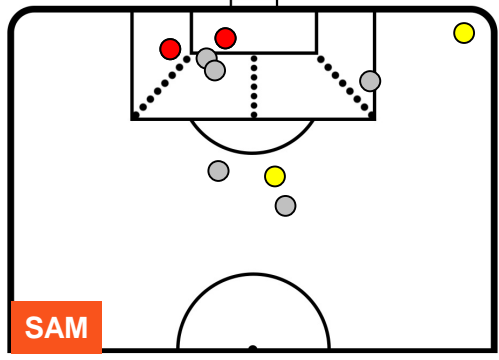

SAM

NAP

SAMPDORIA

SAM **2**

4 **NAP**

NAPOLI

ZONE DI TIRO

2	Gol	4
4	In porta	8
5	Fuori Porta	7