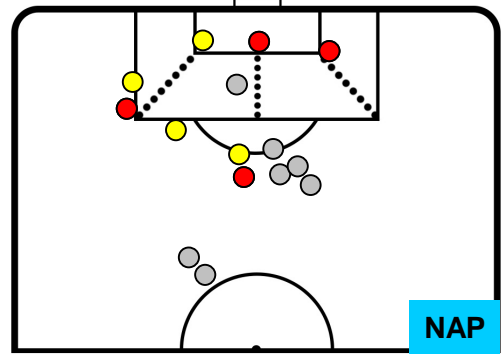

SAM

NAP

SAMPDORIA

SAM **2**

4 **NAP**

NAPOLI

ZONE DI TIRO

2	Gol	4
4	In porta	8
5	Fuori Porta	7