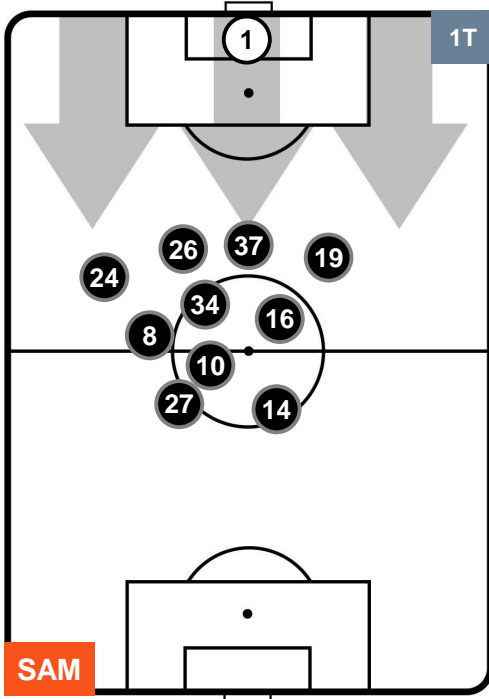

SAMPDORIA

SAM 2

4 NAP

NAPOLI

HEATMAP

SAMPDORIA

SAM 2

4 NAP

NAPOLI

POSIZIONI MEDIE

- Legenda:**
- 1ª Sostituzione Giocatore Entrato Giocatore Uscito
 - 2ª Sostituzione Giocatore Entrato Giocatore Uscito Giocatore Entrato in sostituzione di
 - 3ª Sostituzione Giocatore Entrato Giocatore Uscito Giocatore Entrato in sostituzione di