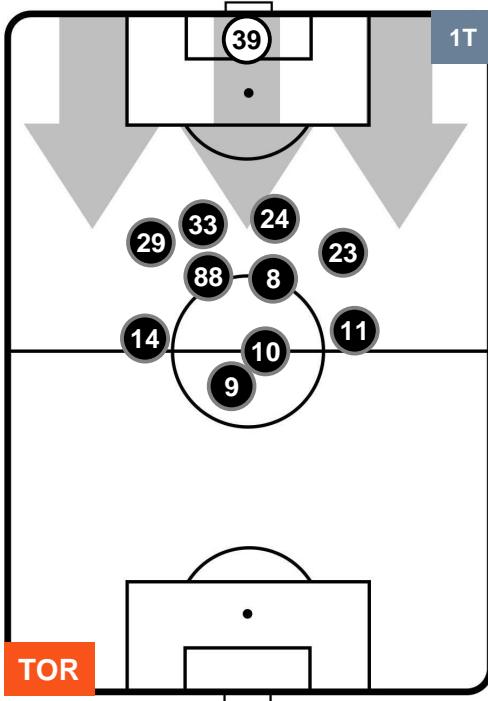

TORINO

TOR 2

2 SAM

SAMPDORIA

POSIZIONI MEDIE

- Legenda:**
- 1ª Sostituzione ● Giocatore Entrato ● Giocatore Uscito
 - 2ª Sostituzione ● Giocatore Entrato ● Giocatore Uscito ■ Giocatore Entrato in sostituzione di ●
 - 3ª Sostituzione ● Giocatore Entrato ● Giocatore Uscito ■ Giocatore Entrato in sostituzione di ●

TORINO TOR 2 2 SAM SAMPDORIA

POSIZIONI MEDIE POSSESSO PALLA (proprio)

- Legenda:**
- 1ª Sostituzione Giocatore Entrato Giocatore Uscito
 - 2ª Sostituzione Giocatore Entrato Giocatore Uscito Giocatore Entrato in sostituzione di
 - 3ª Sostituzione Giocatore Entrato Giocatore Uscito Giocatore Entrato in sostituzione di