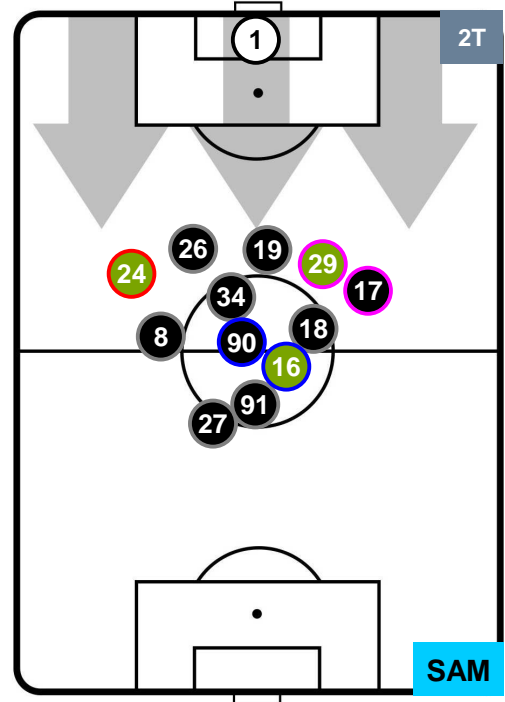

TORINO

TOR 2

2 SAM

SAMPDORIA

POSIZIONI MEDIE

- Legenda:**
- 1ª Sostituzione ● Giocatore Entrato ● Giocatore Uscito
 - 2ª Sostituzione ● Giocatore Entrato ● Giocatore Uscito ■ Giocatore Entrato in sostituzione di ●
 - 3ª Sostituzione ● Giocatore Entrato ● Giocatore Uscito ■ Giocatore Entrato in sostituzione di ●

TORINO TOR 2 2 SAM SAMPDORIA

POSIZIONI MEDIE POSSESSO PALLA (proprio)

- Legenda:**
- 1ª Sostituzione Giocatore Entrato Giocatore Uscito
 - 2ª Sostituzione Giocatore Entrato Giocatore Uscito Giocatore Entrato in sostituzione di
 - 3ª Sostituzione Giocatore Entrato Giocatore Uscito Giocatore Entrato in sostituzione di

TORINO

TOR 2

2 SAM

SAMPDORIA

POSIZIONI MEDIE POSSESSO PALLA (avversario)

- Legenda:**
- 1ª Sostituzione ● Giocatore Entrato ● Giocatore Uscito
 - 2ª Sostituzione ● Giocatore Entrato ● Giocatore Uscito Giocatore Entrato in sostituzione di ●
 - 3ª Sostituzione ● Giocatore Entrato ● Giocatore Uscito Giocatore Entrato in sostituzione di ●