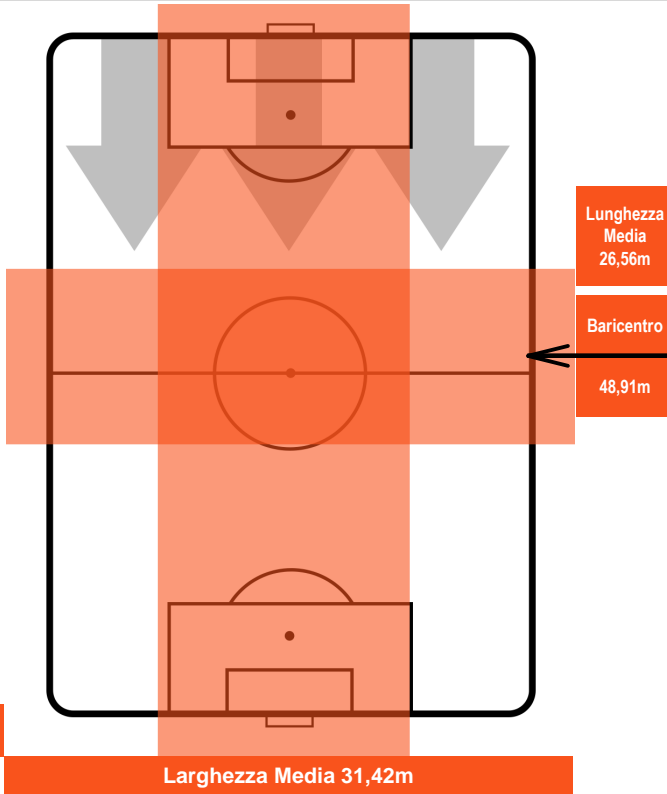

TORINO

TOR 2

2 SAM

SAMPDORIA

POSIZIONI MEDIE POSSESSO PALLA (avversario)

- Legenda:**
- 1ª Sostituzione ● Giocatore Entrato ● Giocatore Uscito
 - 2ª Sostituzione ● Giocatore Entrato ● Giocatore Uscito Giocatore Entrato in sostituzione di ●
 - 3ª Sostituzione ● Giocatore Entrato ● Giocatore Uscito Giocatore Entrato in sostituzione di ●

TORINO

TOR 2

2 SAM

SAMPDORIA

BARICENTRO

BILANCIAMENTO OFFENSIVO

TORINO

TOR 2

2 SAM

SAMPDORIA

ZONE DI TIRO

2	Gol	2
5	In porta	5
5	Fuori Porta	6

CROSS IN GIOCO

PALLE RECUPERATE

TORINO

TOR 2

2 SAM

SAMPDORIA

MVP (Most Valuable Player)

ANDREA BELOTTI		9
TORINO		TOR
Ruolo:	Attaccante	
Altezza:	1,85m	
Peso:	81 Kg	
Data Nascita:	20/12/1993	
Nazionalità:	ITA	
Jog 36% - Run 54% - Sprint 10%		Km 9.72
3.455	5.201	1.064
Statistiche		
Gol	1	
Occasioni da gol	5	
Totale tiri	5	
Tiri in porta (Gol)	2(1)	
Azioni attacco	4	
Palle recuperate	2	
Falli subiti	4	
Minuti giocati	93'	