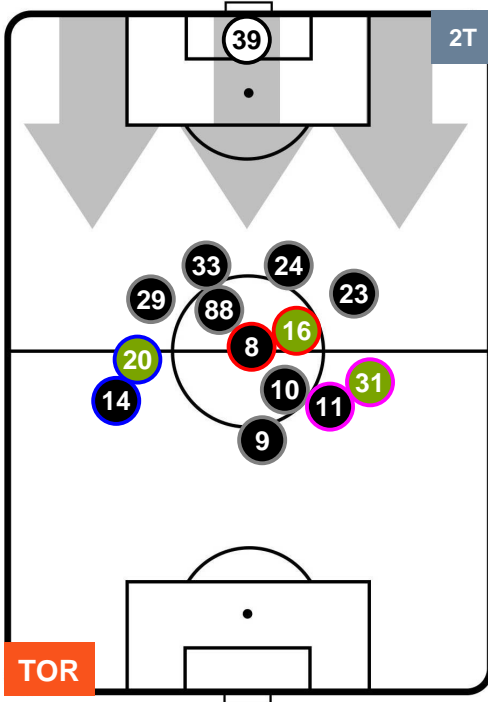

TORINO

TOR 2

2 SAM

SAMPDORIA

POSIZIONI MEDIE

- Legenda:**
- 1ª Sostituzione ● Giocatore Entrato ● Giocatore Uscito
 - 2ª Sostituzione ● Giocatore Entrato ● Giocatore Uscito ■ Giocatore Entrato in sostituzione di ●
 - 3ª Sostituzione ● Giocatore Entrato ● Giocatore Uscito ■ Giocatore Entrato in sostituzione di ●

TORINO TOR 2 2 SAM SAMPDORIA

POSIZIONI MEDIE POSSESSO PALLA (proprio)

- Legenda:**
- 1ª Sostituzione Giocatore Entrato Giocatore Uscito
 - 2ª Sostituzione Giocatore Entrato Giocatore Uscito Giocatore Entrato in sostituzione di
 - 3ª Sostituzione Giocatore Entrato Giocatore Uscito Giocatore Entrato in sostituzione di

TORINO

TOR 2

2 SAM

SAMPDORIA

POSIZIONI MEDIE POSSESSO PALLA (avversario)

- Legenda:**
- 1ª Sostituzione ● Giocatore Entrato ● Giocatore Uscito
 - 2ª Sostituzione ● Giocatore Entrato ● Giocatore Uscito Giocatore Entrato in sostituzione di ●
 - 3ª Sostituzione ● Giocatore Entrato ● Giocatore Uscito Giocatore Entrato in sostituzione di ●