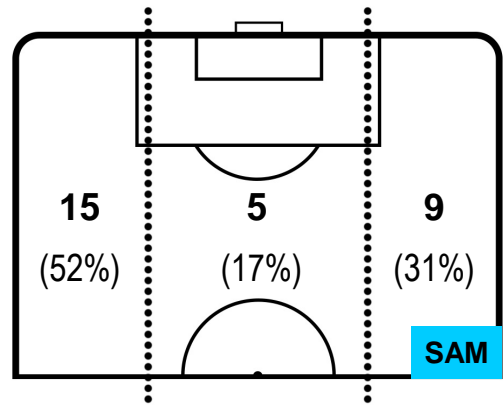

TORINO

TOR 2

2 SAM

SAMPDORIA

POSIZIONI MEDIE POSSESSO PALLA (avversario)

- Legenda:**
- 1ª Sostituzione ● Giocatore Entrato ● Giocatore Uscito
 - 2ª Sostituzione ● Giocatore Entrato ● Giocatore Uscito Giocatore Entrato in sostituzione di ●
 - 3ª Sostituzione ● Giocatore Entrato ● Giocatore Uscito Giocatore Entrato in sostituzione di ●

TORINO

TOR 2

2 SAM

SAMPDORIA

BARICENTRO

BILANCIAMENTO OFFENSIVO

TORINO

TOR 2

2 SAM

SAMPDORIA

ZONE DI TIRO

2	Gol	2
5	In porta	5
5	Fuori Porta	6

CROSS IN GIOCO

PALLE RECUPERATE

TORINO

TOR 2