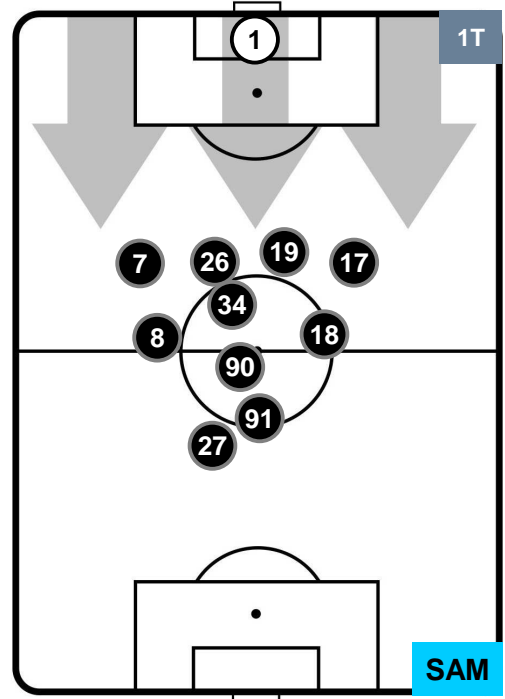

TORINO

TOR 2

2 SAM

SAMPDORIA

POSIZIONI MEDIE

- Legenda:**
- 1ª Sostituzione ● Giocatore Entrato ● Giocatore Uscito
 - 2ª Sostituzione ● Giocatore Entrato ● Giocatore Uscito ■ Giocatore Entrato in sostituzione di ●
 - 3ª Sostituzione ● Giocatore Entrato ● Giocatore Uscito ■ Giocatore Entrato in sostituzione di ●

TORINO TOR 2 2 SAM SAMPDORIA

POSIZIONI MEDIE POSSESSO PALLA (proprio)

- Legenda:**
- 1ª Sostituzione Giocatore Entrato Giocatore Uscito
 - 2ª Sostituzione Giocatore Entrato Giocatore Uscito Giocatore Entrato in sostituzione di
 - 3ª Sostituzione Giocatore Entrato Giocatore Uscito Giocatore Entrato in sostituzione di

TORINO

TOR 2

2 SAM

SAMPDORIA

POSIZIONI MEDIE POSSESSO PALLA (avversario)

- Legenda:**
- 1ª Sostituzione ● Giocatore Entrato ● Giocatore Uscito
 - 2ª Sostituzione ● Giocatore Entrato ● Giocatore Uscito Giocatore Entrato in sostituzione di ●
 - 3ª Sostituzione ● Giocatore Entrato ● Giocatore Uscito Giocatore Entrato in sostituzione di ●

TORINO

TOR 2

2 SAM

SAMPDORIA

BARICENTRO

BILANCIAMENTO OFFENSIVO

TORINO

TOR 2