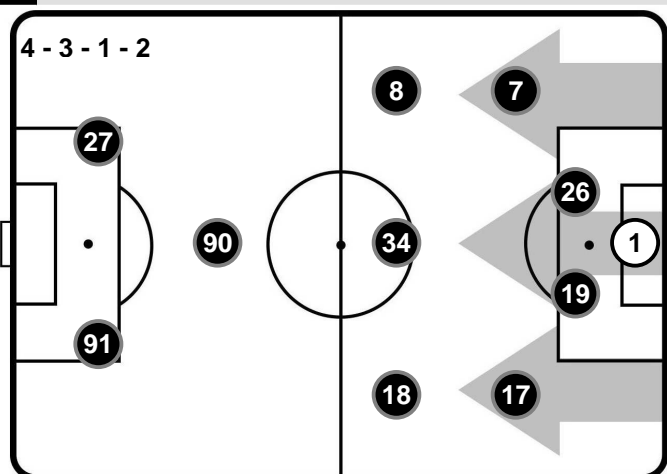

SAMPDORIA

- 1 CHRISTIAN PUGGIONI (P)
- 7 JACOPO SALA
- 26 MATIAS SILVESTRE
- 19 VASCO REGINI
- 17 IVAN STRINIC
- 8 EDGAR BARRETO
- 34 LUCAS TORREIRA
- 18 DENNIS PRAET
- 90 GASTON RAMIREZ
- 27 FABIO QUAGLIARELLA
- 91 DUVAN ZAPATA