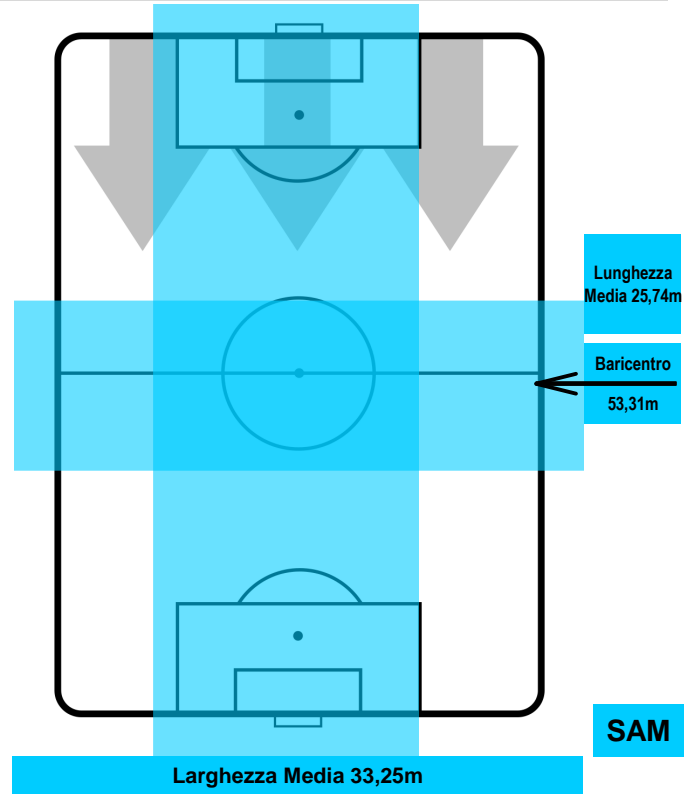

TORINO

TOR 2

2 SAM

SAMPDORIA

POSIZIONI MEDIE POSSESSO PALLA (avversario)

- Legenda:**
- 1ª Sostituzione ● Giocatore Entrato ● Giocatore Uscito
 - 2ª Sostituzione ● Giocatore Entrato ● Giocatore Uscito Giocatore Entrato in sostituzione di ●
 - 3ª Sostituzione ● Giocatore Entrato ● Giocatore Uscito Giocatore Entrato in sostituzione di ●

TORINO

TOR 2

2 SAM

SAMPDORIA

BARICENTRO

BILANCIAMENTO OFFENSIVO

TORINO

TOR 2

2 SAM

SAMPDORIA

ZONE DI TIRO

2	Gol	2
5	In porta	5
5	Fuori Porta	6

CROSS IN GIOCO

PALLE RECUPERATE

TORINO

TOR 2

2 SAM

SAMPDORIA

MVP (Most Valuable Player)

ANDREA BELOTTI		9
TORINO		TOR
Ruolo:	Attaccante	
Altezza:	1,85m	
Peso:	81 Kg	
Data Nascita:	20/12/1993	
Nazionalità:	ITA	
Jog 36% - Run 54% - Sprint 10%		Km 9.72
3.455	5.201	1.064
Statistiche		
Gol	1	
Occasioni da gol	5	
Totale tiri	5	
Tiri in porta (Gol)	2(1)	
Azioni attacco	4	
Palle recuperate	2	
Falli subiti	4	
Minuti giocati	93'	