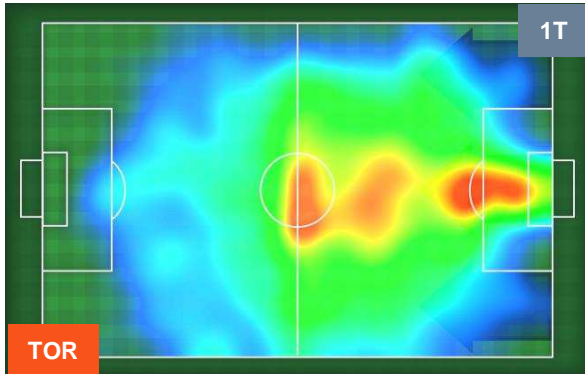

TORINO

TOR 2

2 SAM

SAMPDORIA

POSIZIONI MEDIE

- Legenda:**
- 1ª Sostituzione ● Giocatore Entrato ● Giocatore Uscito
 - 2ª Sostituzione ● Giocatore Entrato ● Giocatore Uscito ■ Giocatore Entrato in sostituzione di ●
 - 3ª Sostituzione ● Giocatore Entrato ● Giocatore Uscito ■ Giocatore Entrato in sostituzione di ●