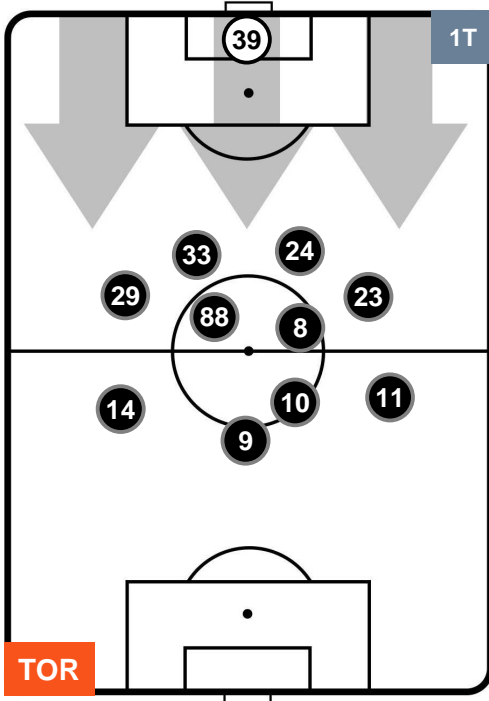

TORINO

TOR 2

2 SAM

SAMPDORIA

POSIZIONI MEDIE

- Legenda:**
- 1ª Sostituzione ● Giocatore Entrato ● Giocatore Uscito
 - 2ª Sostituzione ● Giocatore Entrato ● Giocatore Uscito ■ Giocatore Entrato in sostituzione di ●
 - 3ª Sostituzione ● Giocatore Entrato ● Giocatore Uscito ■ Giocatore Entrato in sostituzione di ●

TORINO TOR 2 2 SAM SAMPDORIA

POSIZIONI MEDIE POSSESSO PALLA (proprio)

- Legenda:**
- 1ª Sostituzione Giocatore Entrato Giocatore Uscito
 - 2ª Sostituzione Giocatore Entrato Giocatore Uscito Giocatore Entrato in sostituzione di
 - 3ª Sostituzione Giocatore Entrato Giocatore Uscito Giocatore Entrato in sostituzione di