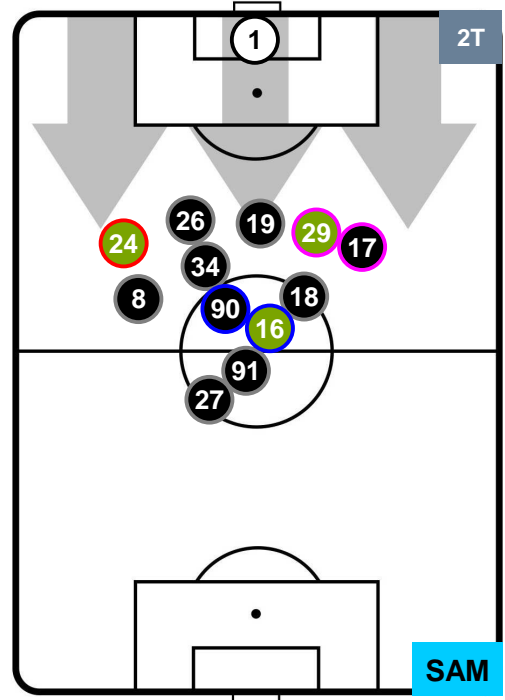

TORINO

TOR 2

2 SAM

SAMPDORIA

POSIZIONI MEDIE

- Legenda:**
- 1ª Sostituzione ● Giocatore Entrato ● Giocatore Uscito
 - 2ª Sostituzione ● Giocatore Entrato ● Giocatore Uscito ■ Giocatore Entrato in sostituzione di ●
 - 3ª Sostituzione ● Giocatore Entrato ● Giocatore Uscito ■ Giocatore Entrato in sostituzione di ●

TORINO TOR 2 2 SAM SAMPDORIA

POSIZIONI MEDIE POSSESSO PALLA (proprio)

- Legenda:**
- 1ª Sostituzione Giocatore Entrato Giocatore Uscito
 - 2ª Sostituzione Giocatore Entrato Giocatore Uscito Giocatore Entrato in sostituzione di
 - 3ª Sostituzione Giocatore Entrato Giocatore Uscito Giocatore Entrato in sostituzione di

TORINO

TOR 2

2 SAM

SAMPDORIA

POSIZIONI MEDIE POSSESSO PALLA (avversario)

- Legenda:**
- 1ª Sostituzione ● Giocatore Entrato ● Giocatore Uscito
 - 2ª Sostituzione ● Giocatore Entrato ● Giocatore Uscito Giocatore Entrato in sostituzione di ●
 - 3ª Sostituzione ● Giocatore Entrato ● Giocatore Uscito Giocatore Entrato in sostituzione di ●

TORINO

TOR 2

2 SAM

SAMPDORIA

BARICENTRO

BILANCIAMENTO OFFENSIVO

TORINO

TOR 2