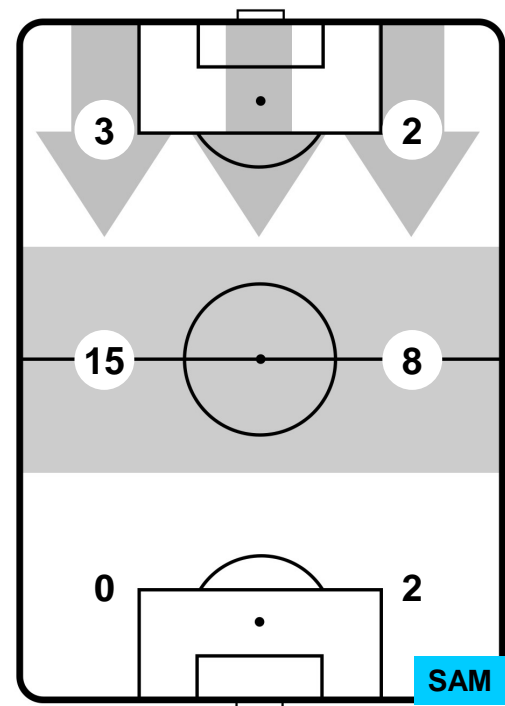

2 SAM

SAMPDORIA

ZONE DI TIRO

2	Gol	2
5	In porta	5
5	Fuori Porta	6

CROSS IN GIOCO

PALLE RECUPERATE

TORINO

TOR 2

2 SAM

SAMPDORIA

MVP (Most Valuable Player)

ANDREA BELOTTI		9
TORINO		TOR
Ruolo:	Attaccante	
Altezza:	1,85m	
Peso:	81 Kg	
Data Nascita:	20/12/1993	
Nazionalità:	ITA	
Jog 36% - Run 54% - Sprint 10%		Km 9.72
3.455	5.201	1.064
Statistiche		
Gol	1	
Occasioni da gol	5	
Totale tiri	5	
Tiri in porta (Gol)	2(1)	
Azioni attacco	4	
Palle recuperate	2	
Falli subiti	4	
Minuti giocati	93'	