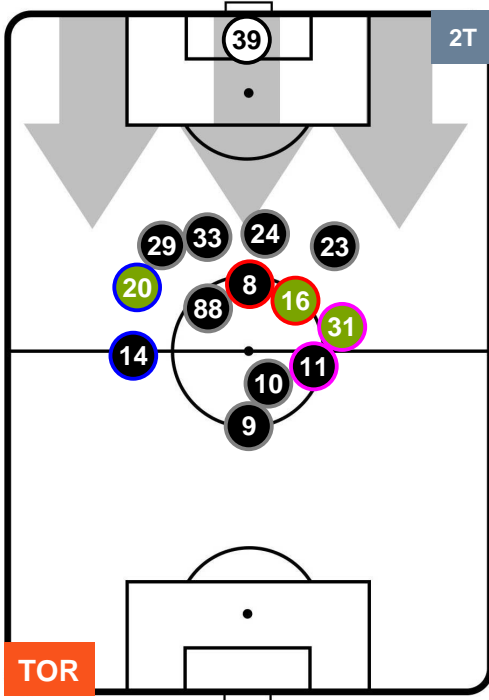

TORINO

TOR 2

2 SAM

SAMPDORIA

POSIZIONI MEDIE

- Legenda:**
- 1ª Sostituzione ● Giocatore Entrato ● Giocatore Uscito
 - 2ª Sostituzione ● Giocatore Entrato ● Giocatore Uscito ■ Giocatore Entrato in sostituzione di ●
 - 3ª Sostituzione ● Giocatore Entrato ● Giocatore Uscito ■ Giocatore Entrato in sostituzione di ●

TORINO TOR 2 2 SAM SAMPDORIA

POSIZIONI MEDIE POSSESSO PALLA (proprio)

- Legenda:**
- 1ª Sostituzione Giocatore Entrato Giocatore Uscito
 - 2ª Sostituzione Giocatore Entrato Giocatore Uscito Giocatore Entrato in sostituzione di
 - 3ª Sostituzione Giocatore Entrato Giocatore Uscito Giocatore Entrato in sostituzione di

TORINO

TOR 2

2 SAM

SAMPDORIA

POSIZIONI MEDIE POSSESSO PALLA (avversario)

- Legenda:**
- 1ª Sostituzione ● Giocatore Entrato ● Giocatore Uscito
 - 2ª Sostituzione ● Giocatore Entrato ● Giocatore Uscito Giocatore Entrato in sostituzione di ●
 - 3ª Sostituzione ● Giocatore Entrato ● Giocatore Uscito Giocatore Entrato in sostituzione di ●

TORINO

TOR 2

2 SAM

SAMPDORIA

BARICENTRO

BILANCIAMENTO OFFENSIVO

TORINO

TOR 2