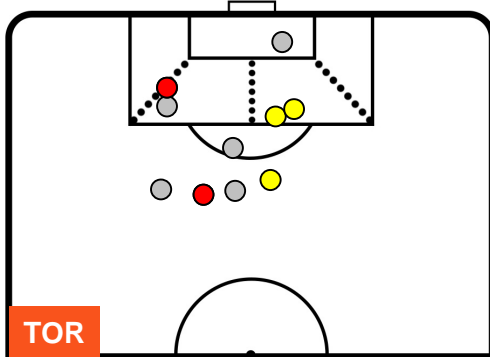

TORINO

TOR 2

2 SAM

SAMPDORIA

POSIZIONI MEDIE POSSESSO PALLA (avversario)

- Legenda:**
- 1ª Sostituzione ● Giocatore Entrato ● Giocatore Uscito
 - 2ª Sostituzione ● Giocatore Entrato ● Giocatore Uscito Giocatore Entrato in sostituzione di ●
 - 3ª Sostituzione ● Giocatore Entrato ● Giocatore Uscito Giocatore Entrato in sostituzione di ●

TORINO

TOR 2

2 SAM

SAMPDORIA

BARICENTRO

BILANCIAMENTO OFFENSIVO

TORINO

TOR 2

2 SAM

SAMPDORIA

ZONE DI TIRO

2	Gol	2
5	In porta	5
5	Fuori Porta	6

CROSS IN GIOCO

PALLE RECUPERATE

TORINO

TOR 2