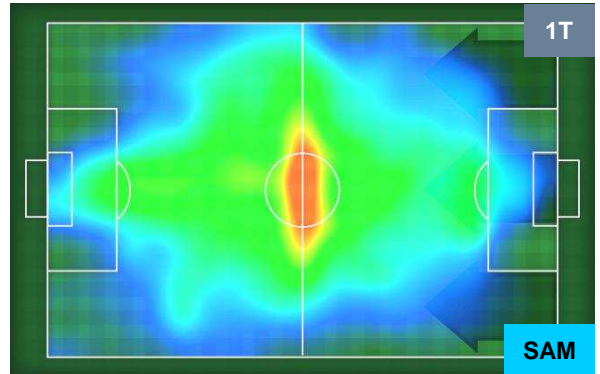

TORINO

TOR 2

2 SAM

SAMPDORIA

POSIZIONI MEDIE

- Legenda:**
- 1ª Sostituzione ● Giocatore Entrato ● Giocatore Uscito
 - 2ª Sostituzione ● Giocatore Entrato ● Giocatore Uscito ■ Giocatore Entrato in sostituzione di ●
 - 3ª Sostituzione ● Giocatore Entrato ● Giocatore Uscito ■ Giocatore Entrato in sostituzione di ●