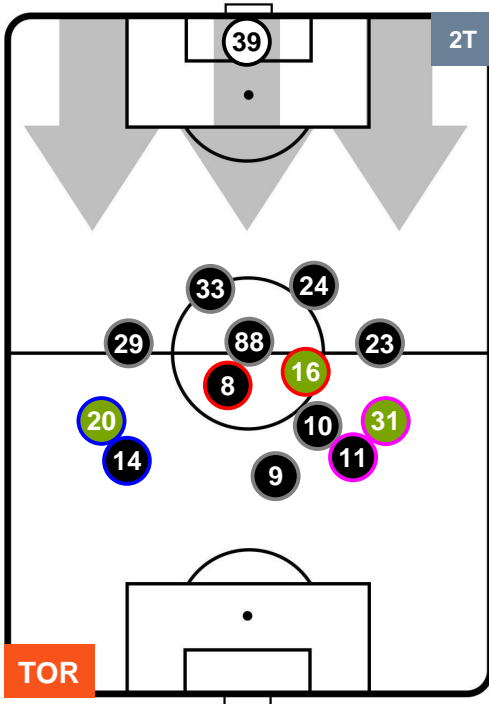

TORINO

TOR 2

2 SAM

SAMPDORIA

POSIZIONI MEDIE

- Legenda:**
- 1ª Sostituzione ● Giocatore Entrato ● Giocatore Uscito
 - 2ª Sostituzione ● Giocatore Entrato ● Giocatore Uscito ■ Giocatore Entrato in sostituzione di ●
 - 3ª Sostituzione ● Giocatore Entrato ● Giocatore Uscito ■ Giocatore Entrato in sostituzione di ●

TORINO TOR 2 2 SAM SAMPDORIA

POSIZIONI MEDIE POSSESSO PALLA (proprio)

- Legenda:**
- 1ª Sostituzione Giocatore Entrato Giocatore Uscito
 - 2ª Sostituzione Giocatore Entrato Giocatore Uscito Giocatore Entrato in sostituzione di
 - 3ª Sostituzione Giocatore Entrato Giocatore Uscito Giocatore Entrato in sostituzione di