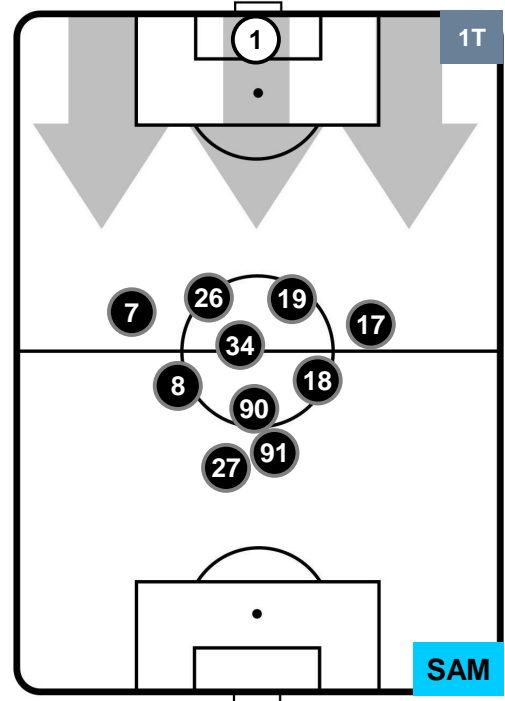

TORINO

TOR 2

2 SAM

SAMPDORIA

POSIZIONI MEDIE

- Legenda:**
- 1ª Sostituzione ● Giocatore Entrato ● Giocatore Uscito
 - 2ª Sostituzione ● Giocatore Entrato ● Giocatore Uscito ■ Giocatore Entrato in sostituzione di ●
 - 3ª Sostituzione ● Giocatore Entrato ● Giocatore Uscito ■ Giocatore Entrato in sostituzione di ●

TORINO TOR 2 2 SAM SAMPDORIA

POSIZIONI MEDIE POSSESSO PALLA (proprio)

- Legenda:**
- 1ª Sostituzione Giocatore Entrato Giocatore Uscito
 - 2ª Sostituzione Giocatore Entrato Giocatore Uscito Giocatore Entrato in sostituzione di
 - 3ª Sostituzione Giocatore Entrato Giocatore Uscito Giocatore Entrato in sostituzione di

TORINO

TOR 2

2 SAM

SAMPDORIA

POSIZIONI MEDIE POSSESSO PALLA (avversario)

- Legenda:**
- 1ª Sostituzione ● Giocatore Entrato ● Giocatore Uscito
 - 2ª Sostituzione ● Giocatore Entrato ● Giocatore Uscito Giocatore Entrato in sostituzione di ●
 - 3ª Sostituzione ● Giocatore Entrato ● Giocatore Uscito Giocatore Entrato in sostituzione di ●