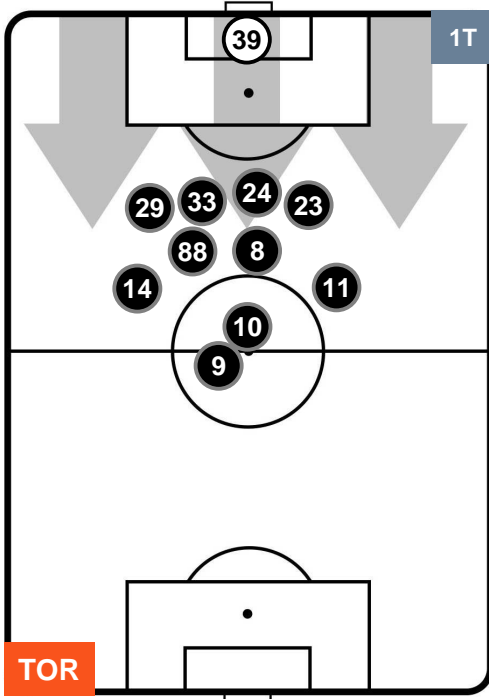

TORINO

TOR 2

2 SAM

SAMPDORIA

POSIZIONI MEDIE

- Legenda:**
- 1ª Sostituzione ● Giocatore Entrato ● Giocatore Uscito
 - 2ª Sostituzione ● Giocatore Entrato ● Giocatore Uscito ■ Giocatore Entrato in sostituzione di ●
 - 3ª Sostituzione ● Giocatore Entrato ● Giocatore Uscito ■ Giocatore Entrato in sostituzione di ●

TORINO TOR 2 2 SAM SAMPDORIA

POSIZIONI MEDIE POSSESSO PALLA (proprio)

- Legenda:**
- 1ª Sostituzione Giocatore Entrato Giocatore Uscito
 - 2ª Sostituzione Giocatore Entrato Giocatore Uscito Giocatore Entrato in sostituzione di
 - 3ª Sostituzione Giocatore Entrato Giocatore Uscito Giocatore Entrato in sostituzione di

TORINO

TOR 2

2 SAM

SAMPDORIA

POSIZIONI MEDIE POSSESSO PALLA (avversario)

- Legenda:**
- 1ª Sostituzione ● Giocatore Entrato ● Giocatore Uscito
 - 2ª Sostituzione ● Giocatore Entrato ● Giocatore Uscito Giocatore Entrato in sostituzione di ●
 - 3ª Sostituzione ● Giocatore Entrato ● Giocatore Uscito Giocatore Entrato in sostituzione di ●