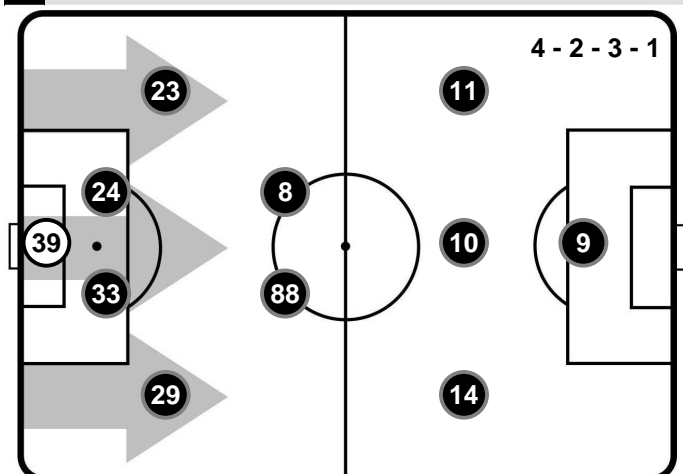

TORINO

TOR 2

2 SAM

SAMPDORIA

FORMAZIONI

TORINO

- 39 SALVATORE SIRIGU (P)
- 29 LORENZO DE SILVESTRI
- 33 NICOLAS N'KOULOU
- 24 EMILIANO MORETTI
- 23 ANTONIO BARRECA
- 88 TOMAS RINCON
- 8 DANIELE BASELLI
- 14 IAGO FALQUE
- 10 ADEM LJAJIC
- 11 M'BAYE NIANG
- 9 ANDREA BELOTTI

TORINO

TOR 2

2 SAM

SAMPDORIA

POSIZIONI MEDIE POSSESSO PALLA (avversario)

- Legenda:**
- 1ª Sostituzione ● Giocatore Entrato ● Giocatore Uscito
 - 2ª Sostituzione ● Giocatore Entrato ● Giocatore Uscito Giocatore Entrato in sostituzione di ●
 - 3ª Sostituzione ● Giocatore Entrato ● Giocatore Uscito Giocatore Entrato in sostituzione di ●