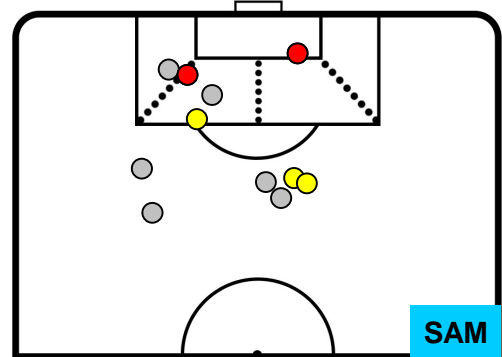

TORINO

TOR 2

2 SAM

SAMPDORIA

BARICENTRO

BILANCIAMENTO OFFENSIVO

TORINO

TOR 2

2 SAM

SAMPDORIA

ZONE DI TIRO

2	Gol	2
5	In porta	5
5	Fuori Porta	6

CROSS IN GIOCO

PALLE RECUPERATE

TORINO

TOR 2

2 SAM

SAMPDORIA

MVP (Most Valuable Player)

ANDREA BELOTTI		9
TORINO		TOR
Ruolo:	Attaccante	
Altezza:	1,85m	
Peso:	81 Kg	
Data Nascita:	20/12/1993	
Nazionalità:	ITA	
Jog 36% - Run 54% - Sprint 10%		Km 9.72
3.455	5.201	1.064
Statistiche		
Gol	1	
Occasioni da gol	5	
Totale tiri	5	
Tiri in porta (Gol)	2(1)	
Azioni attacco	4	
Palle recuperate	2	
Falli subiti	4	
Minuti giocati	93'	