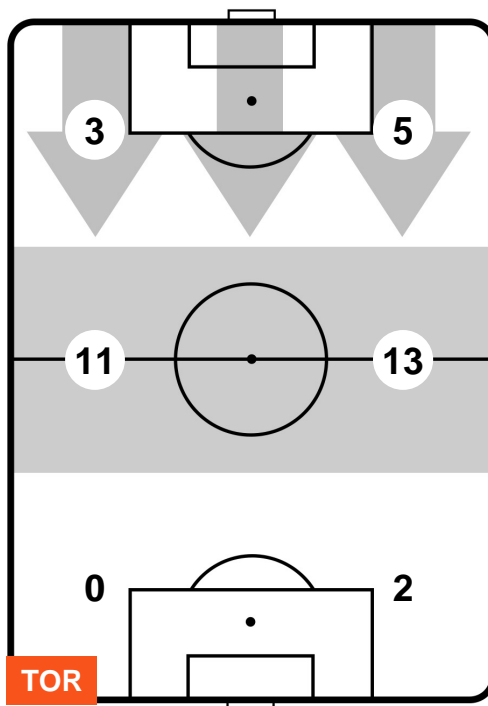

2 SAM

SAMPDORIA

ZONE DI TIRO

2	Gol	2
5	In porta	5
5	Fuori Porta	6

CROSS IN GIOCO

PALLE RECUPERATE

TORINO

TOR 2

2 SAM

SAMPDORIA

MVP (Most Valuable Player)

ANDREA BELOTTI		9
TORINO		TOR
Ruolo:	Attaccante	
Altezza:	1,85m	
Peso:	81 Kg	
Data Nascita:	20/12/1993	
Nazionalità:	ITA	
Jog 36% - Run 54% - Sprint 10%		Km 9.72
3.455	5.201	1.064
Statistiche		
Gol	1	
Occasioni da gol	5	
Totale tiri	5	
Tiri in porta (Gol)	2(1)	
Azioni attacco	4	
Palle recuperate	2	
Falli subiti	4	
Minuti giocati	93'	