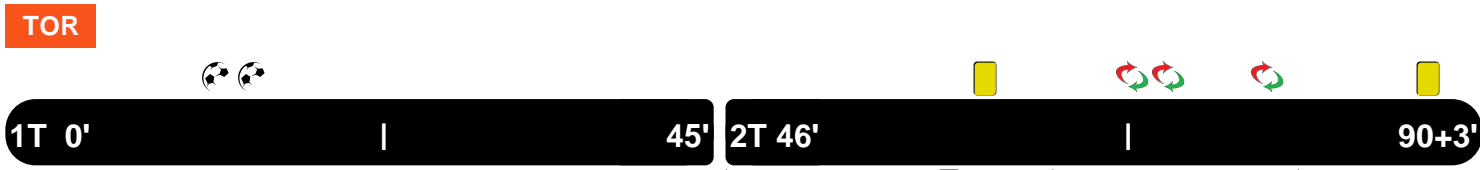

TOR 2

2 SAM

SAMPDORIA

CRONOLOGIA

TORINO	SAMPDORIA
2	2

<p>D. BASELLI 13' </p> <p>A. BELOTTI 15' </p> <p>L. DE SILVESTRI 60' </p> <p>S. GUSTAFSON D. BASELLI 71' </p> <p>L. BOYE' M. NIANG 73' </p> <p>S. EDERA I. FALQUE 80' </p> <p>E. MORETTI 90+1' </p>		<p>1' D. ZAPATA </p> <p>34' F. QUAGLIARELLA </p> <p>Int B. BERESZYNSKI J. SALA </p> <p>59' I. STRINIC </p> <p>66' N. MURRU I. STRINIC </p> <p>81' K. LINETTY G. RAMIREZ </p>
--------------------------------------------------------------------------------------------------------------------------------------------------------------------------------------------------------------	--	---------------------------------------------------------------------------------------------------------------------------------------------------------------------------------------------