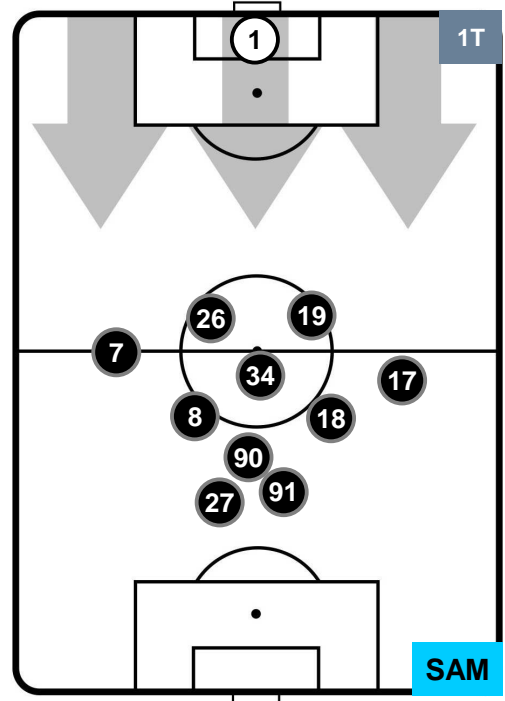

TORINO

TOR 2

2 SAM

SAMPDORIA

POSIZIONI MEDIE

- Legenda:**
- 1ª Sostituzione ● Giocatore Entrato ● Giocatore Uscito
 - 2ª Sostituzione ● Giocatore Entrato ● Giocatore Uscito ■ Giocatore Entrato in sostituzione di ●
 - 3ª Sostituzione ● Giocatore Entrato ● Giocatore Uscito ■ Giocatore Entrato in sostituzione di ●

TORINO TOR 2 2 SAM SAMPDORIA

POSIZIONI MEDIE POSSESSO PALLA (proprio)

- Legenda:**
- 1ª Sostituzione Giocatore Entrato Giocatore Uscito
 - 2ª Sostituzione Giocatore Entrato Giocatore Uscito Giocatore Entrato in sostituzione di
 - 3ª Sostituzione Giocatore Entrato Giocatore Uscito Giocatore Entrato in sostituzione di

TORINO

TOR 2

2 SAM

SAMPDORIA

POSIZIONI MEDIE POSSESSO PALLA (avversario)

- Legenda:**
- 1ª Sostituzione ● Giocatore Entrato ● Giocatore Uscito
 - 2ª Sostituzione ● Giocatore Entrato ● Giocatore Uscito Giocatore Entrato in sostituzione di ●
 - 3ª Sostituzione ● Giocatore Entrato ● Giocatore Uscito Giocatore Entrato in sostituzione di ●