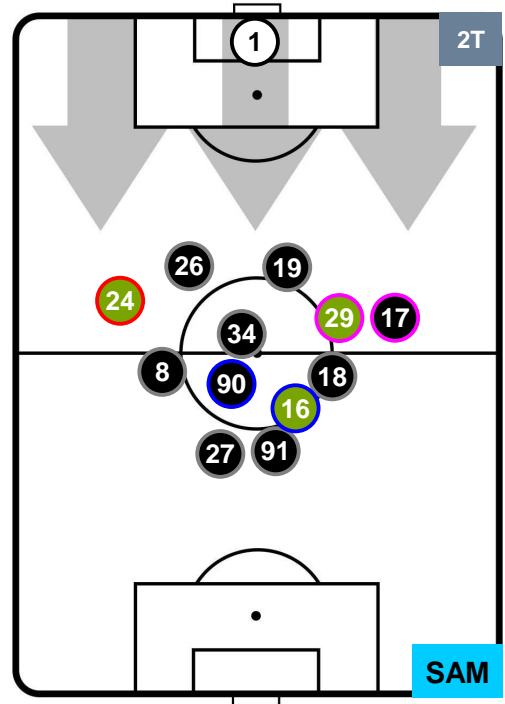

TORINO

TOR 2

2 SAM

SAMPDORIA

POSIZIONI MEDIE

- Legenda:**
- 1ª Sostituzione ● Giocatore Entrato ● Giocatore Uscito
 - 2ª Sostituzione ● Giocatore Entrato ● Giocatore Uscito ■ Giocatore Entrato in sostituzione di ●
 - 3ª Sostituzione ● Giocatore Entrato ● Giocatore Uscito ■ Giocatore Entrato in sostituzione di ●

TORINO TOR 2 2 SAM SAMPDORIA

POSIZIONI MEDIE POSSESSO PALLA (proprio)

- Legenda:**
- 1ª Sostituzione Giocatore Entrato Giocatore Uscito
 - 2ª Sostituzione Giocatore Entrato Giocatore Uscito Giocatore Entrato in sostituzione di
 - 3ª Sostituzione Giocatore Entrato Giocatore Uscito Giocatore Entrato in sostituzione di

TORINO

TOR 2

2 SAM

SAMPDORIA

POSIZIONI MEDIE POSSESSO PALLA (avversario)

- Legenda:**
- 1ª Sostituzione ● Giocatore Entrato ● Giocatore Uscito
 - 2ª Sostituzione ● Giocatore Entrato ● Giocatore Uscito Giocatore Entrato in sostituzione di ●
 - 3ª Sostituzione ● Giocatore Entrato ● Giocatore Uscito Giocatore Entrato in sostituzione di ●