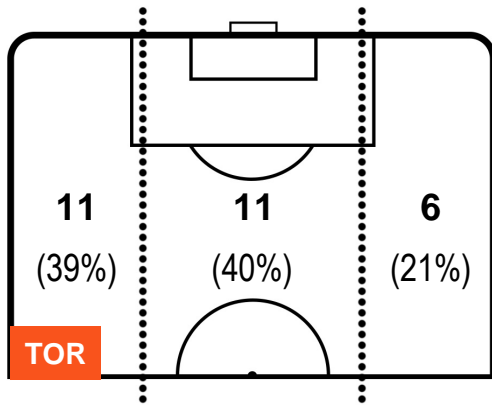

TORINO

TOR 2

2 SAM

SAMPDORIA

POSIZIONI MEDIE POSSESSO PALLA (avversario)

- Legenda:**
- 1ª Sostituzione ● Giocatore Entrato ● Giocatore Uscito
 - 2ª Sostituzione ● Giocatore Entrato ● Giocatore Uscito Giocatore Entrato in sostituzione di ●
 - 3ª Sostituzione ● Giocatore Entrato ● Giocatore Uscito Giocatore Entrato in sostituzione di ●

TORINO

TOR 2

2 SAM

SAMPDORIA

BARICENTRO

BILANCIAMENTO OFFENSIVO

TORINO

TOR 2

2 SAM

SAMPDORIA

ZONE DI TIRO

2	Gol	2
5	In porta	5
5	Fuori Porta	6

CROSS IN GIOCO

PALLE RECUPERATE

TORINO

TOR 2