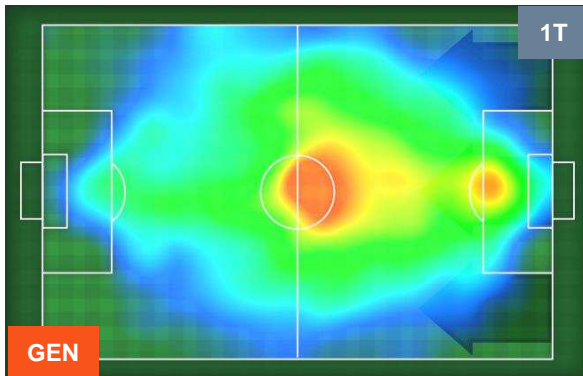

GENOA

GEN 0

2 SAM

SAMPDORIA

RANKING GIOCATORI (Performance Chilometriche-Velocistiche)

Jog - Run - Sprint (km)

Rank	Player	totale km	
1	DIEGO LAXALT	11.421	
	2.676	7.619	1.126
2	MIGUEL VELOSO	11.412	
	2.846	7.596	0.97
3	ADEL TAARABT	10.795	
	2.807	7.127	0.861
4	ARMANDO IZZO	10.623	
	2.876	7.074	0.673
5	ERVIN ZUKANOVIC	10.599	
	2.854	7.179	0.566

Velocità media in Run (km/h)

Rank	Player	Team	Speed (km/h)
1	P. PELLEGRINI	GEN	7.9
2	D. LAXALT	GEN	7.6
3	L. RIGONI	GEN	7.6
4	M. VELOSO	GEN	7.5
5	A. ROSI	GEN	7.3

Velocità in Sprint (km/h)

Rank	Player	Team	Speed (km/h)
1	D. LAZOVIC	GEN	33.03
2	A. TAARABT	GEN	32.15
3	G. LAPADULA	GEN	30.8
4	S. OMEONGA	GEN	29.72

Jog - Run - Sprint (km)

Rank	Player	totale km	
1	LUCAS TORREIRA	11.39	
	2.452	8.246	0.692
2	KAROL LINETTY	11.202	
	2.729	7.528	0.945
3	MATIAS SILVESTRE	10.669	
	2.911	7.038	0.72
4	BARTOSZ BERESZYNSKI	10.577	
	3.127	6.612	0.838
5	IVAN STRINIC	10.442	
	2.712	6.903	0.827

Velocità media in Run (km/h)

Rank	Player	Team	Speed (km/h)
1	G. RAMIREZ	SAM	8.3
2	R. ALVAREZ	SAM	8.2
3	G. CAPRARI	SAM	8.1
4	E. BARRETO	SAM	7.8
5	L. TORREIRA	SAM	7.4

Velocità in Sprint (km/h)

Rank	Player	Team	Speed (km/h)
1	I. STRINIC	SAM	33.02
2	B. BERESZYNSKI	SAM	32.32
3	G. RAMIREZ	SAM	31.99
4	M. SILVESTRE	SAM	31.08

PERFORMANCE DI SQUADRA (Chilometriche-Velocistiche)

Distanza percorsa (Km) 107.634

Velocità Media (Km/h) 6.7

Jog-Run-Sprint (km 107.634)

28.594	70.695	8.345

Distanza percorsa (Km) 108.918

Velocità Media (Km/h) 6.7

Jog-Run-Sprint (km 108.918)

28.975	71.107	8.836

GENOA GEN 0 2 SAM SAMPDORIA

HEATMAP