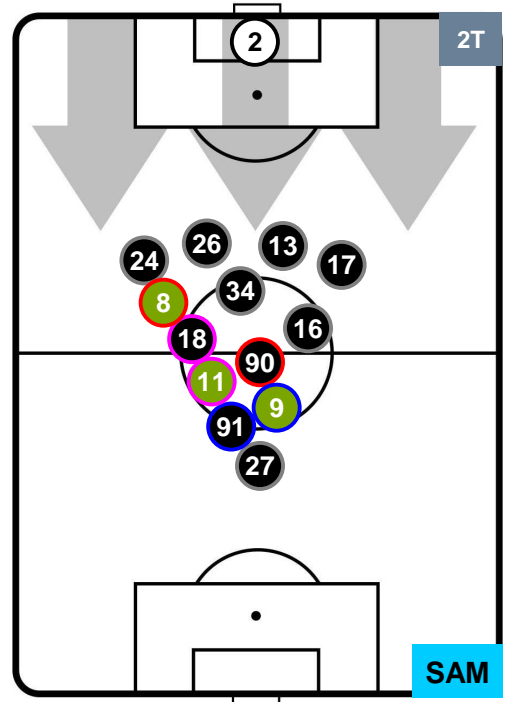

GENOA GEN 0 2 SAM SAMPDORIA

POSIZIONI MEDIE

1. **Legenda:**
2. 1ª Sostituzione Giocatore Entrato Giocatore Uscito
   - 2ª Sostituzione Giocatore Entrato Giocatore Uscito Giocatore Entrato in sostituzione di
   - 3ª Sostituzione Giocatore Entrato Giocatore Uscito Giocatore Entrato in sostituzione di