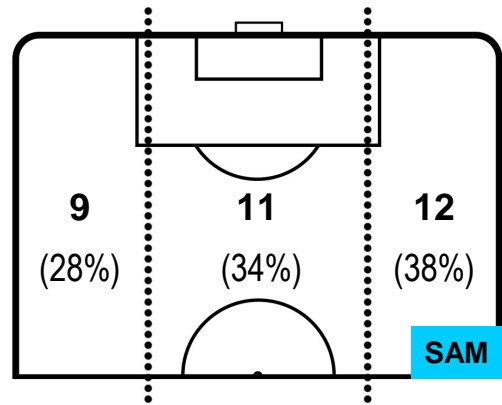

GENOA

GEN 0

2 SAM

SAMPDORIA

BARICENTRO

BILANCIAMENTO OFFENSIVO

GENOA

GEN 0

2 SAM

SAMPDORIA

ZONE DI TIRO

0	Gol	2
4	In porta	5
7	Fuori Porta	4

CROSS IN GIOCO

PALLE RECUPERATE

GENOA

GEN 0