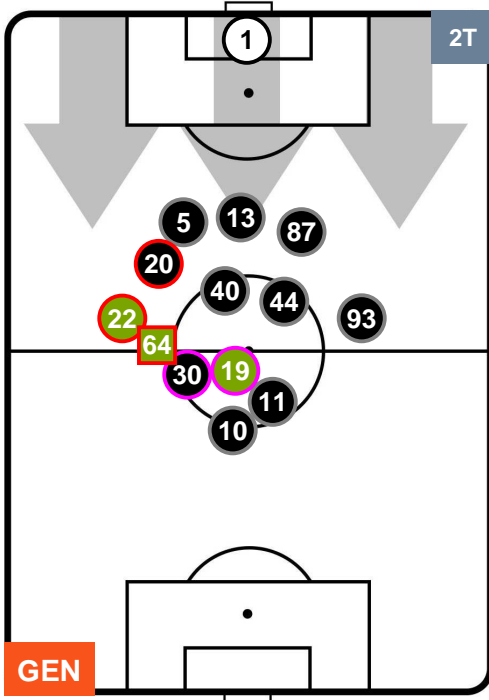

GENOA

GEN 0

2 SAM

SAMPDORIA

POSIZIONI MEDIE POSSESSO PALLA (proprio)

- Legenda:**
- 1ª Sostituzione ● Giocatore Entrato ● Giocatore Uscito
 - 2ª Sostituzione ● Giocatore Entrato ● Giocatore Uscito ■ Giocatore Entrato in sostituzione di ●
 - 3ª Sostituzione ● Giocatore Entrato ● Giocatore Uscito ■ Giocatore Entrato in sostituzione di ●

GENOA GEN 0 2 SAM SAMPDORIA

POSIZIONI MEDIE POSSESSO PALLA (avversario)

Legenda:

- 1ª Sostituzione Giocatore Entrato Giocatore Uscito
- 2ª Sostituzione Giocatore Entrato Giocatore Uscito Giocatore Entrato in sostituzione di
- 3ª Sostituzione Giocatore Entrato Giocatore Uscito Giocatore Entrato in sostituzione di