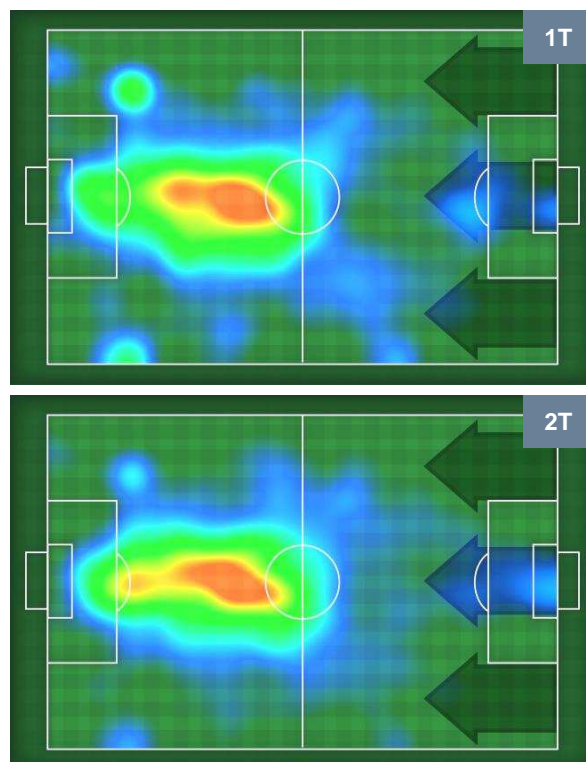

GENOA

GEN 0

2 SAM

SAMPDORIA

MVP (Most Valuable Player)

LUCA RIGONI		30
GENOA		GEN
Ruolo:	Centrocampista	
Altezza:	1,85m	
Peso:	72 Kg	
Data Nascita:	07/12/1984	
Nazionalità:	ITA	
Jog 23% - Run 70% - Sprint 7%		Km 8.208
1.877	5.727	0.604
Statistiche		
Occasioni da gol	2	
Totale tiri	2	
Azioni attacco	5	
Palle recuperate	3	
Falli subiti	2	
Minuti giocati	68'	

FABIO QUAGLIARELLA		27
SAMPDORIA		SAM
Ruolo:	Attaccante	
Altezza:	1,8m	
Peso:	79 Kg	
Data Nascita:	31/01/1983	
Nazionalità:	ITA	
Jog 31% - Run 61% - Sprint 8%		Km 9.938
3.122	6.093	0.723
Statistiche		
Gol	1	
Occasioni da gol	2	
Totale tiri	2	
Tiri in porta (Gol)	1(1)	
Assist	1	
Azioni attacco	5	
Cross	1	
Palle recuperate	3	
Falli subiti	5	
Minuti giocati	94'	

HeatMap