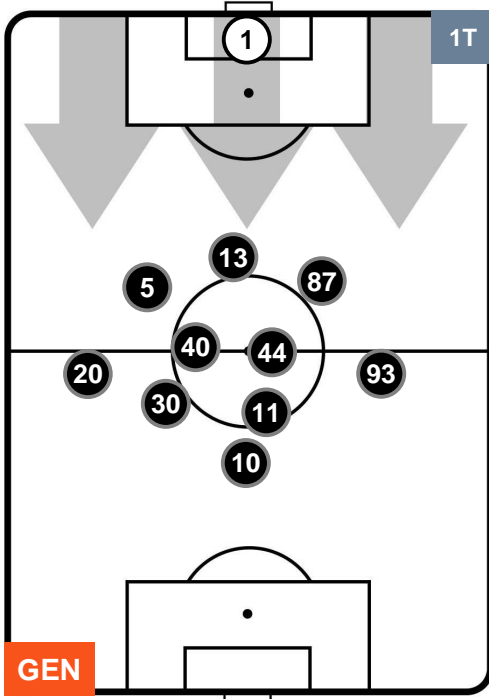

GENOA

GEN 0

2 SAM

SAMPDORIA

POSIZIONI MEDIE POSSESSO PALLA (proprio)

- Legenda:**
- 1ª Sostituzione ● Giocatore Entrato ● Giocatore Uscito
 - 2ª Sostituzione ● Giocatore Entrato ● Giocatore Uscito ■ Giocatore Entrato in sostituzione di ●
 - 3ª Sostituzione ● Giocatore Entrato ● Giocatore Uscito ■ Giocatore Entrato in sostituzione di ●

GENOA GEN 0 2 SAM SAMPDORIA

POSIZIONI MEDIE POSSESSO PALLA (avversario)

Legenda:

- 1ª Sostituzione Giocatore Entrato Giocatore Uscito
- 2ª Sostituzione Giocatore Entrato Giocatore Uscito Giocatore Entrato in sostituzione di
- 3ª Sostituzione Giocatore Entrato Giocatore Uscito Giocatore Entrato in sostituzione di