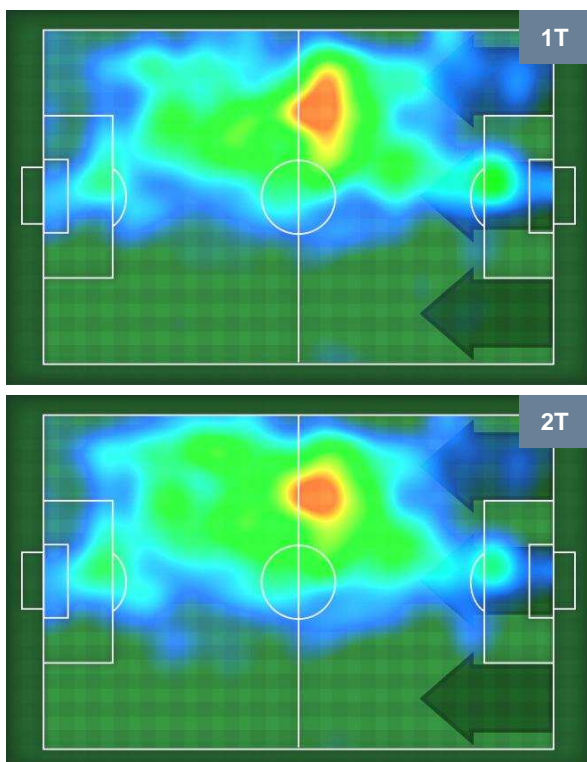

GENOA

GEN 0

2 SAM

SAMPDORIA

MVP (Most Valuable Player)

LUCA RIGONI		30
GENOA		GEN
Ruolo:	Centrocampista	
Altezza:	1,85m	
Peso:	72 Kg	
Data Nascita:	07/12/1984	
Nazionalità:	ITA	
Jog 23% - Run 70% - Sprint 7%		Km 8.208
1.877	5.727	0.604
Statistiche		
Occasioni da gol	2	
Totale tiri	2	
Azioni attacco	5	
Palle recuperate	3	
Falli subiti	2	
Minuti giocati	68'	

FABIO QUAGLIARELLA		27
SAMPDORIA		SAM
Ruolo:	Attaccante	
Altezza:	1,8m	
Peso:	79 Kg	
Data Nascita:	31/01/1983	
Nazionalità:	ITA	
Jog 31% - Run 61% - Sprint 8%		Km 9.938
3.122	6.093	0.723
Statistiche		
Gol	1	
Occasioni da gol	2	
Totale tiri	2	
Tiri in porta (Gol)	1(1)	
Assist	1	
Azioni attacco	5	
Cross	1	
Palle recuperate	3	
Falli subiti	5	
Minuti giocati	94'	

HeatMap