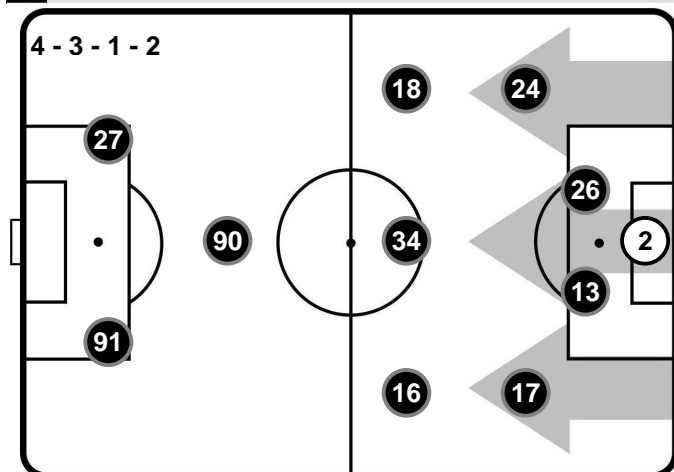

Allenatore: IVAN JURIC

Arbitro:
Guardalinee:
Guardalinee:
Quarto Uomo:
V.A.R.:
A.V.A.R.:

SAMPDORIA

- 2 EMILIANO VIVIANO (P)
- 24 BARTOSZ BERESZYNSKI
- 26 MATIAS SILVESTRE
- 13 GIAN MARCO FERRARI
- 17 IVAN STRINIC
- 18 DENNIS PRAET
- 34 LUCAS TORREIRA
- 16 KAROL LINETTY
- 90 GASTON RAMIREZ
- 27 FABIO QUAGLIARELLA
- 91 DUVAN ZAPATA