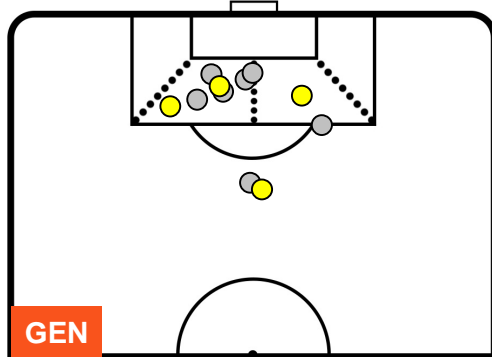

GENOA GEN 0 2 SAM SAMPDORIA

POSIZIONI MEDIE POSSESSO PALLA (avversario)

Legenda:

- 1ª Sostituzione Giocatore Entrato Giocatore Uscito
- 2ª Sostituzione Giocatore Entrato Giocatore Uscito Giocatore Entrato in sostituzione di
- 3ª Sostituzione Giocatore Entrato Giocatore Uscito Giocatore Entrato in sostituzione di

2 SAM

SAMPDORIA

ZONE DI TIRO

0	Gol	2
4	In porta	5
7	Fuori Porta	4

CROSS IN GIOCO

PALLE RECUPERATE

GENOA

GEN 0