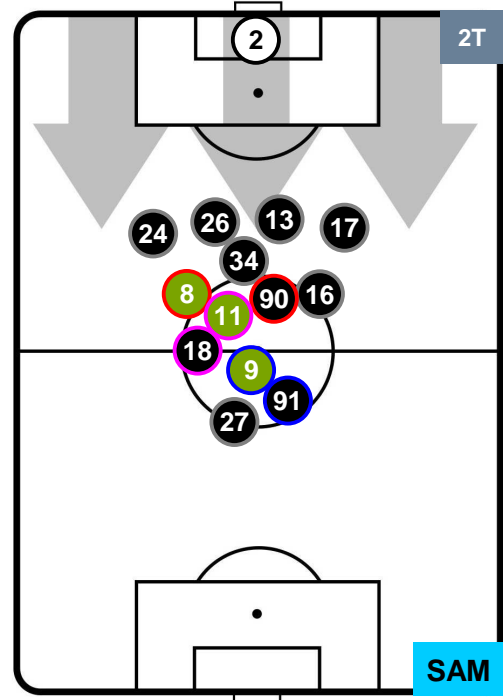

GENOA

GEN 0

2 SAM

SAMPDORIA

POSIZIONI MEDIE POSSESSO PALLA (proprio)

- Legenda:**
- 1ª Sostituzione ● Giocatore Entrato ● Giocatore Uscito
 - 2ª Sostituzione ● Giocatore Entrato ● Giocatore Uscito ■ Giocatore Entrato in sostituzione di ●
 - 3ª Sostituzione ● Giocatore Entrato ● Giocatore Uscito ■ Giocatore Entrato in sostituzione di ●

GENOA GEN 0 2 SAM SAMPDORIA

POSIZIONI MEDIE POSSESSO PALLA (avversario)

Legenda:

- 1ª Sostituzione Giocatore Entrato Giocatore Uscito
- 2ª Sostituzione Giocatore Entrato Giocatore Uscito Giocatore Entrato in sostituzione di
- 3ª Sostituzione Giocatore Entrato Giocatore Uscito Giocatore Entrato in sostituzione di