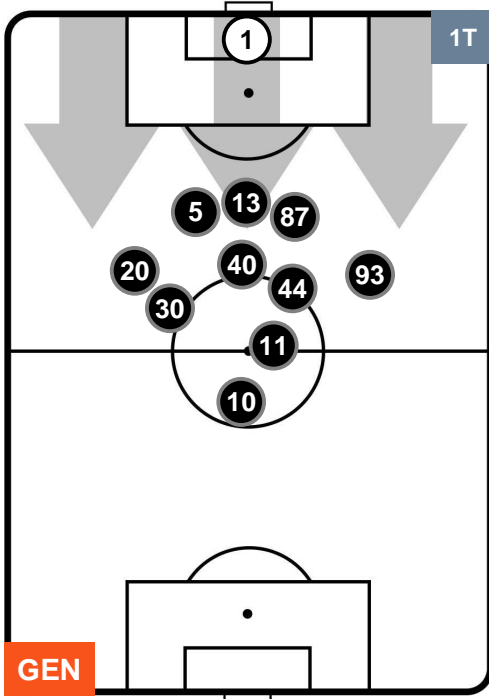

GENOA

GEN 0

2 SAM

SAMPDORIA

POSIZIONI MEDIE POSSESSO PALLA (proprio)

- Legenda:**
- 1ª Sostituzione ● Giocatore Entrato ● Giocatore Uscito
 - 2ª Sostituzione ● Giocatore Entrato ● Giocatore Uscito ■ Giocatore Entrato in sostituzione di ●
 - 3ª Sostituzione ● Giocatore Entrato ● Giocatore Uscito ■ Giocatore Entrato in sostituzione di ●

GENOA GEN 0 2 SAM SAMPDORIA

POSIZIONI MEDIE POSSESSO PALLA (avversario)

Legenda:

- 1ª Sostituzione Giocatore Entrato Giocatore Uscito
- 2ª Sostituzione Giocatore Entrato Giocatore Uscito Giocatore Entrato in sostituzione di
- 3ª Sostituzione Giocatore Entrato Giocatore Uscito Giocatore Entrato in sostituzione di