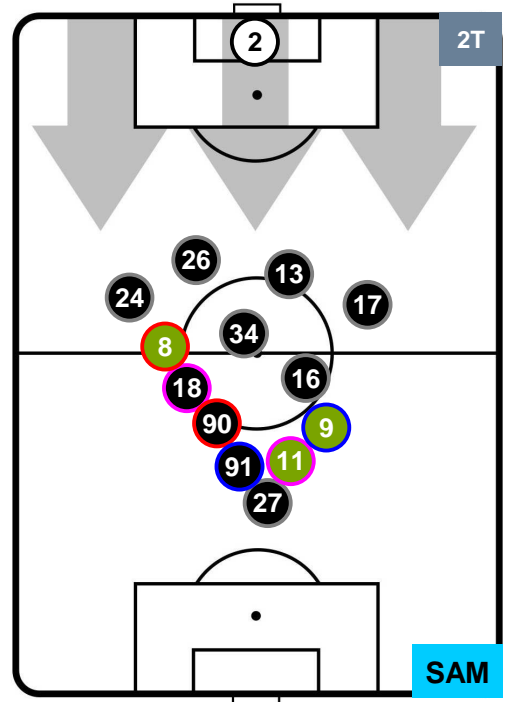

GENOA

GEN 0

2 SAM

SAMPDORIA

POSIZIONI MEDIE POSSESSO PALLA (proprio)

- Legenda:**
- 1ª Sostituzione ● Giocatore Entrato ● Giocatore Uscito
 - 2ª Sostituzione ● Giocatore Entrato ● Giocatore Uscito ■ Giocatore Entrato in sostituzione di ●
 - 3ª Sostituzione ● Giocatore Entrato ● Giocatore Uscito ■ Giocatore Entrato in sostituzione di ●

GENOA GEN 0 2 SAM SAMPDORIA

POSIZIONI MEDIE POSSESSO PALLA (avversario)

Legenda:

- 1ª Sostituzione Giocatore Entrato Giocatore Uscito
- 2ª Sostituzione Giocatore Entrato Giocatore Uscito Giocatore Entrato in sostituzione di
- 3ª Sostituzione Giocatore Entrato Giocatore Uscito Giocatore Entrato in sostituzione di