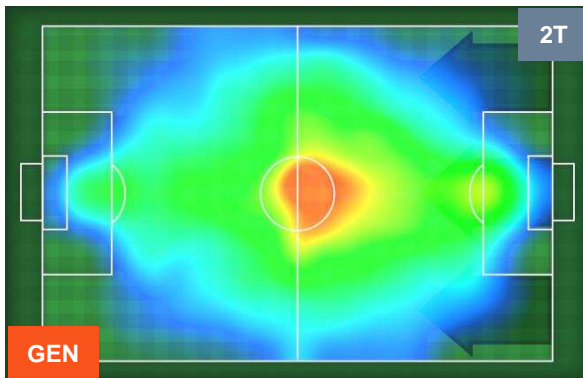

GENOA

GEN 0

2 SAM

SAMPDORIA

RANKING GIOCATORI (Performance Chilometriche-Velocistiche)

Jog - Run - Sprint (km)

Rank	Player	totale km	
1	DIEGO LAXALT	11.421	
	2.676	7.619	1.126
2	MIGUEL VELOSO	11.412	
	2.846	7.596	0.97
3	ADEL TAARABT	10.795	
	2.807	7.127	0.861
4	ARMANDO IZZO	10.623	
	2.876	7.074	0.673
5	ERVIN ZUKANOVIC	10.599	
	2.854	7.179	0.566

Velocità media in Run (km/h)

Rank	Player	Team	Speed (km/h)
1	P. PELLEGRINI	GEN	7.9
2	D. LAXALT	GEN	7.6
3	L. RIGONI	GEN	7.6
4	M. VELOSO	GEN	7.5
5	A. ROSI	GEN	7.3

Velocità in Sprint (km/h)

Rank	Player	Team	Speed (km/h)
1	D. LAZOVIC	GEN	33.03
2	A. TAARABT	GEN	32.15
3	G. LAPADULA	GEN	30.8
4	S. OMEONGA	GEN	29.72

Jog - Run - Sprint (km)

Rank	Player	totale km	
1	LUCAS TORREIRA	11.39	
	2.452	8.246	0.692
2	KAROL LINETTY	11.202	
	2.729	7.528	0.945
3	MATIAS SILVESTRE	10.669	
	2.911	7.038	0.72
4	BARTOSZ BERESZYNSKI	10.577	
	3.127	6.612	0.838
5	IVAN STRINIC	10.442	
	2.712	6.903	0.827

Velocità media in Run (km/h)

Rank	Player	Team	Speed (km/h)
1	G. RAMIREZ	SAM	8.3
2	R. ALVAREZ	SAM	8.2
3	G. CAPRARI	SAM	8.1
4	E. BARRETO	SAM	7.8
5	L. TORREIRA	SAM	7.4

Velocità in Sprint (km/h)

Rank	Player	Team	Speed (km/h)
1	I. STRINIC	SAM	33.02
2	B. BERESZYNSKI	SAM	32.32
3	G. RAMIREZ	SAM	31.99
4	M. SILVESTRE	SAM	31.08

PERFORMANCE DI SQUADRA (Chilometriche-Velocistiche)

Distanza percorsa (Km) 107.634

Velocità Media (Km/h) 6.7

Jog-Run-Sprint (km 107.634)

28.594	70.695	8.345

Distanza percorsa (Km) 108.918

Velocità Media (Km/h) 6.7

Jog-Run-Sprint (km 108.918)

28.975	71.107	8.836

GENOA GEN 0 2 SAM SAMPDORIA

HEATMAP