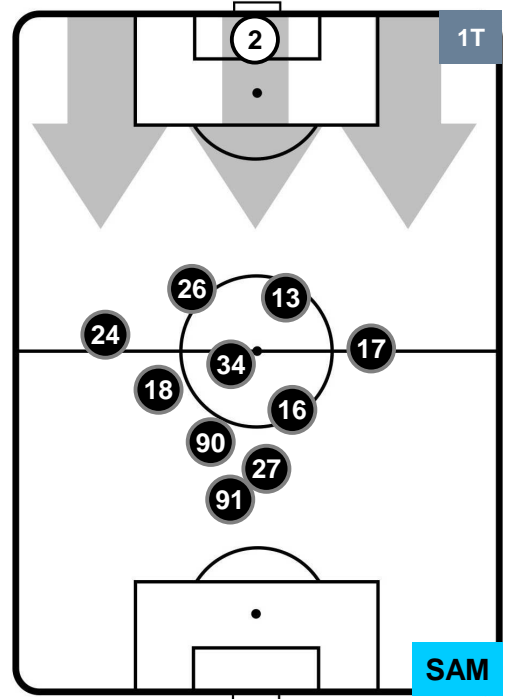

GENOA

GEN 0

2 SAM

SAMPDORIA

POSIZIONI MEDIE POSSESSO PALLA (proprio)

- Legenda:**
- 1ª Sostituzione ● Giocatore Entrato ● Giocatore Uscito
 - 2ª Sostituzione ● Giocatore Entrato ● Giocatore Uscito ■ Giocatore Entrato in sostituzione di ●
 - 3ª Sostituzione ● Giocatore Entrato ● Giocatore Uscito ■ Giocatore Entrato in sostituzione di ●

GENOA GEN 0 2 SAM SAMPDORIA

POSIZIONI MEDIE POSSESSO PALLA (avversario)

Legenda:

- 1ª Sostituzione Giocatore Entrato Giocatore Uscito
- 2ª Sostituzione Giocatore Entrato Giocatore Uscito Giocatore Entrato in sostituzione di
- 3ª Sostituzione Giocatore Entrato Giocatore Uscito Giocatore Entrato in sostituzione di