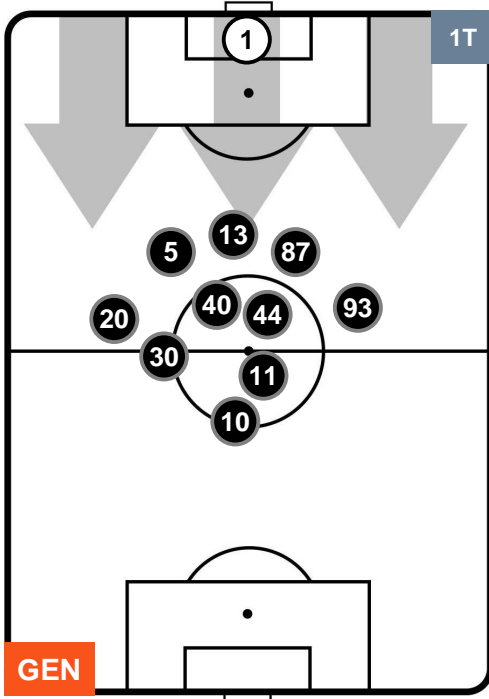

Velocità Media (Km/h) 6.7

Jog-Run-Sprint (km 108.918)

28.975	71.107	8.836
--------	--------	-------

GENOA  GEN 0 2 SAM  SAMPDORIA

HEATMAP

GENOA GEN 0 2 SAM SAMPDORIA

POSIZIONI MEDIE

- Legenda:**
- 1ª Sostituzione Giocatore Entrato Giocatore Uscito
 - 2ª Sostituzione Giocatore Entrato Giocatore Uscito Giocatore Entrato in sostituzione di
 - 3ª Sostituzione Giocatore Entrato Giocatore Uscito Giocatore Entrato in sostituzione di

GENOA

GEN 0

2 SAM

SAMPDORIA

POSIZIONI MEDIE POSSESSO PALLA (proprio)

- Legenda:**
- 1ª Sostituzione ● Giocatore Entrato ● Giocatore Uscito
 - 2ª Sostituzione ● Giocatore Entrato ● Giocatore Uscito ■ Giocatore Entrato in sostituzione di ●
 - 3ª Sostituzione ● Giocatore Entrato ● Giocatore Uscito ■ Giocatore Entrato in sostituzione di ●