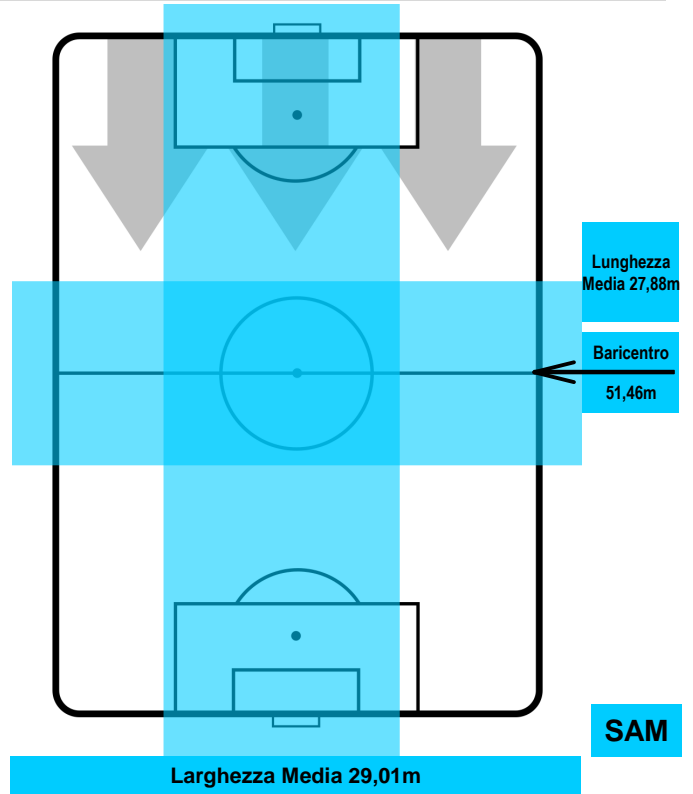

GENOA

GEN 0

2 SAM

SAMPDORIA

BARICENTRO