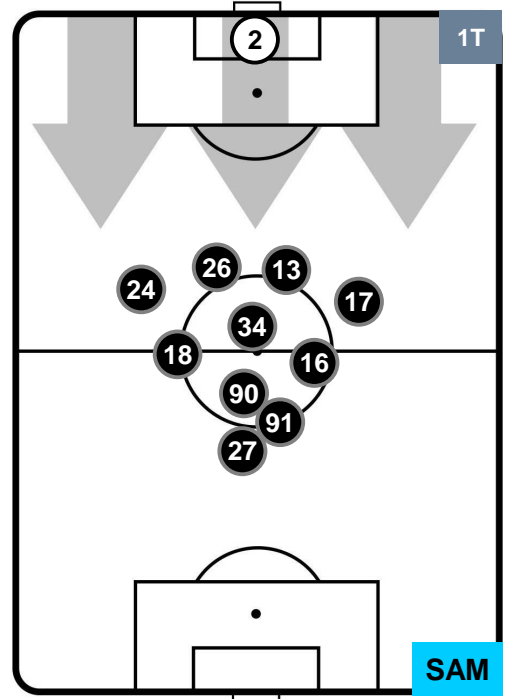

GENOA GEN 0 2 SAM SAMPDORIA

POSIZIONI MEDIE

1. **Legenda:**
2. 1ª Sostituzione Giocatore Entrato Giocatore Uscito
   - 2ª Sostituzione Giocatore Entrato Giocatore Uscito Giocatore Entrato in sostituzione di
   - 3ª Sostituzione Giocatore Entrato Giocatore Uscito Giocatore Entrato in sostituzione di