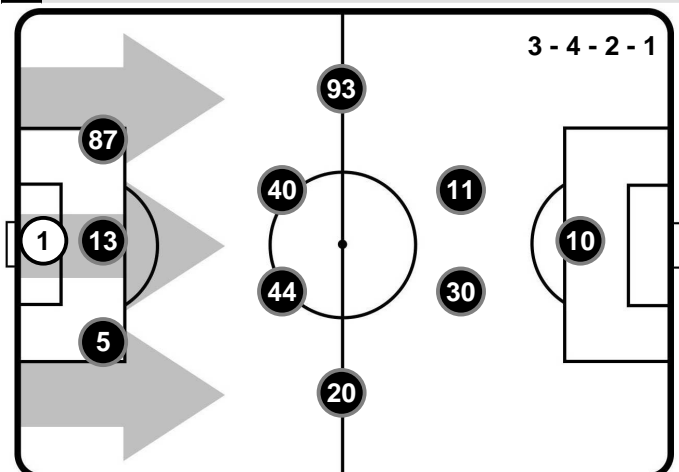

GENOA

GEN 0

2 SAM

SAMPDORIA

FORMAZIONI

GENOA

- 1 MATTIA PERIN (P)
- 5 ARMANDO IZZO
- 13 LUCA ROSSETTINI
- 87 ERVIN ZUKANOVIC
- 20 ALEANDRO ROSI
- 44 MIGUEL VELOSO
- 40 STEPHANE OMEONGA
- 93 DIEGO LAXALT
- 30 LUCA RIGONI
- 11 ADEL TAARABT
- 10 GIANLUCA LAPADULA