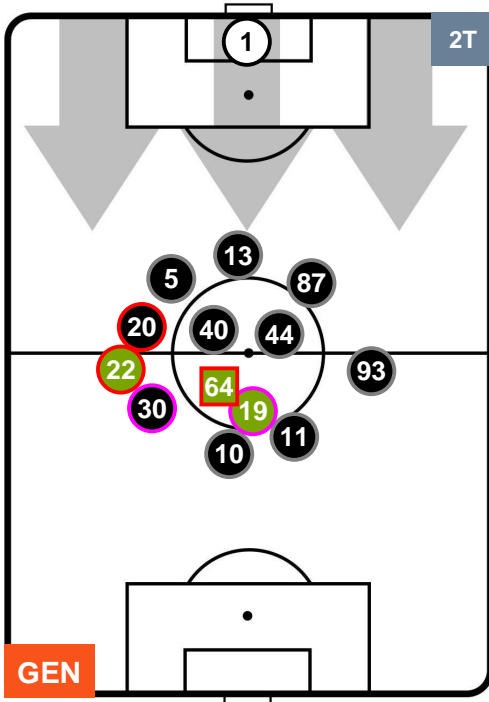

Velocità Media (Km/h) 6.7

Jog-Run-Sprint (km 108.918)

28.975	71.107	8.836
--------	--------	-------

GENOA  GEN 0 2 SAM  SAMPDORIA

HEATMAP

GENOA GEN 0 2 SAM SAMPDORIA

POSIZIONI MEDIE

- Legenda:**
- 1ª Sostituzione Giocatore Entrato Giocatore Uscito
 - 2ª Sostituzione Giocatore Entrato Giocatore Uscito Giocatore Entrato in sostituzione di
 - 3ª Sostituzione Giocatore Entrato Giocatore Uscito Giocatore Entrato in sostituzione di

GENOA

GEN 0

2 SAM

SAMPDORIA

POSIZIONI MEDIE POSSESSO PALLA (proprio)

- Legenda:**
- 1ª Sostituzione ● Giocatore Entrato ● Giocatore Uscito
 - 2ª Sostituzione ● Giocatore Entrato ● Giocatore Uscito ■ Giocatore Entrato in sostituzione di ●
 - 3ª Sostituzione ● Giocatore Entrato ● Giocatore Uscito ■ Giocatore Entrato in sostituzione di ●