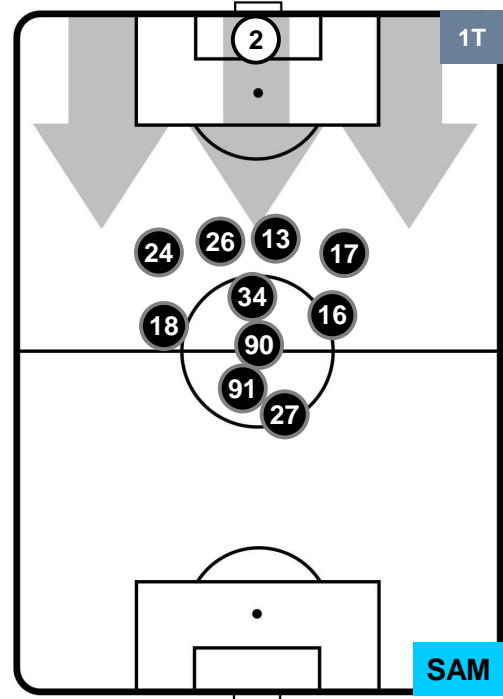

GENOA

GEN 0

2 SAM

SAMPDORIA

POSIZIONI MEDIE POSSESSO PALLA (proprio)

- Legenda:**
- 1ª Sostituzione ● Giocatore Entrato ● Giocatore Uscito
 - 2ª Sostituzione ● Giocatore Entrato ● Giocatore Uscito ■ Giocatore Entrato in sostituzione di ●
 - 3ª Sostituzione ● Giocatore Entrato ● Giocatore Uscito ■ Giocatore Entrato in sostituzione di ●

GENOA GEN 0 2 SAM SAMPDORIA

POSIZIONI MEDIE POSSESSO PALLA (avversario)

Legenda:

- 1ª Sostituzione Giocatore Entrato Giocatore Uscito
- 2ª Sostituzione Giocatore Entrato Giocatore Uscito Giocatore Entrato in sostituzione di
- 3ª Sostituzione Giocatore Entrato Giocatore Uscito Giocatore Entrato in sostituzione di