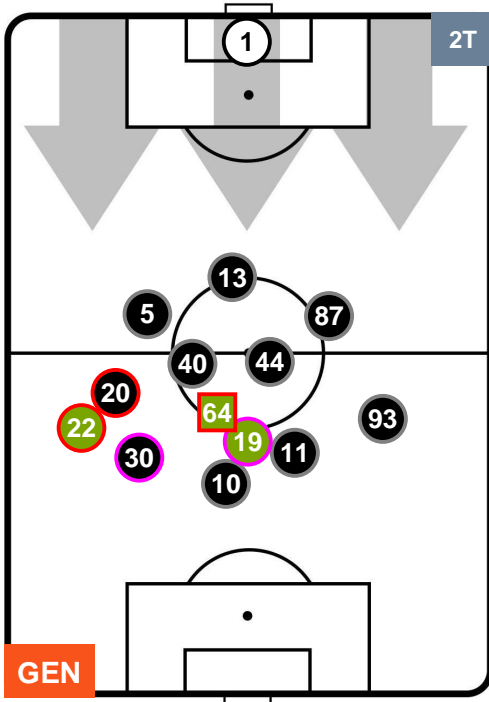

GENOA

GEN 0

2 SAM

SAMPDORIA

POSIZIONI MEDIE POSSESSO PALLA (proprio)

- Legenda:**
- 1ª Sostituzione ● Giocatore Entrato ● Giocatore Uscito
 - 2ª Sostituzione ● Giocatore Entrato ● Giocatore Uscito ■ Giocatore Entrato in sostituzione di ●
 - 3ª Sostituzione ● Giocatore Entrato ● Giocatore Uscito ■ Giocatore Entrato in sostituzione di ●

GENOA GEN 0 2 SAM SAMPDORIA

POSIZIONI MEDIE POSSESSO PALLA (avversario)

Legenda:

- 1ª Sostituzione Giocatore Entrato Giocatore Uscito
- 2ª Sostituzione Giocatore Entrato Giocatore Uscito Giocatore Entrato in sostituzione di
- 3ª Sostituzione Giocatore Entrato Giocatore Uscito Giocatore Entrato in sostituzione di