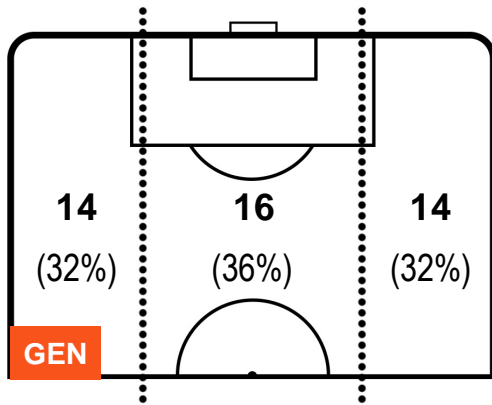

GENOA GEN 0 2 SAM SAMPDORIA

POSIZIONI MEDIE POSSESSO PALLA (avversario)

Legenda:

- 1ª Sostituzione Giocatore Entrato Giocatore Uscito
- 2ª Sostituzione Giocatore Entrato Giocatore Uscito Giocatore Entrato in sostituzione di
- 3ª Sostituzione Giocatore Entrato Giocatore Uscito Giocatore Entrato in sostituzione di

GENOA

GEN 0

2 SAM

SAMPDORIA

BARICENTRO

BILANCIAMENTO OFFENSIVO

GENOA

GEN 0

2 SAM

SAMPDORIA

ZONE DI TIRO

0	Gol	2
4	In porta	5
7	Fuori Porta	4

CROSS IN GIOCO

PALLE RECUPERATE

GENOA

GEN 0