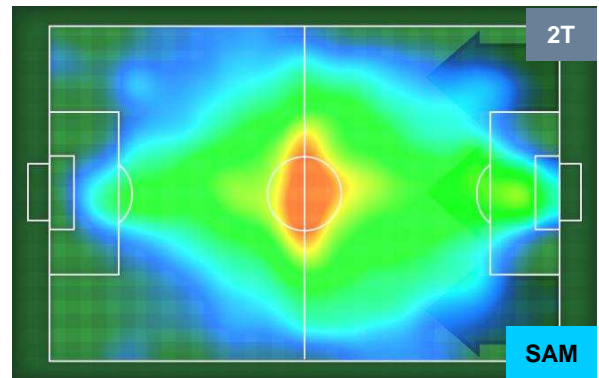

GENOA

GEN 0

2 SAM

SAMPDORIA

RANKING GIOCATORI (Performance Chilometriche-Velocistiche)

Jog - Run - Sprint (km)

Rank	Player	totale km	
1	DIEGO LAXALT	11.421	
	2.676	7.619	1.126
2	MIGUEL VELOSO	11.412	
	2.846	7.596	0.97
3	ADEL TAARABT	10.795	
	2.807	7.127	0.861
4	ARMANDO IZZO	10.623	
	2.876	7.074	0.673
5	ERVIN ZUKANOVIC	10.599	
	2.854	7.179	0.566

Velocità media in Run (km/h)

Rank	Player	Team	Speed (km/h)
1	P. PELLEGRINI	GEN	7.9
2	D. LAXALT	GEN	7.6
3	L. RIGONI	GEN	7.6
4	M. VELOSO	GEN	7.5
5	A. ROSI	GEN	7.3

Velocità in Sprint (km/h)

Rank	Player	Team	Speed (km/h)
1	D. LAZOVIC	GEN	33.03
2	A. TAARABT	GEN	32.15
3	G. LAPADULA	GEN	30.8
4	S. OMEONGA	GEN	29.72

Jog - Run - Sprint (km)

Rank	Player	totale km	
1	LUCAS TORREIRA	11.39	
	2.452	8.246	0.692
2	KAROL LINETTY	11.202	
	2.729	7.528	0.945
3	MATIAS SILVESTRE	10.669	
	2.911	7.038	0.72
4	BARTOSZ BERESZYNSKI	10.577	
	3.127	6.612	0.838
5	IVAN STRINIC	10.442	
	2.712	6.903	0.827

Velocità media in Run (km/h)

Rank	Player	Team	Speed (km/h)
1	G. RAMIREZ	SAM	8.3
2	R. ALVAREZ	SAM	8.2
3	G. CAPRARI	SAM	8.1
4	E. BARRETO	SAM	7.8
5	L. TORREIRA	SAM	7.4

Velocità in Sprint (km/h)

Rank	Player	Team	Speed (km/h)
1	I. STRINIC	SAM	33.02
2	B. BERESZYNSKI	SAM	32.32
3	G. RAMIREZ	SAM	31.99
4	M. SILVESTRE	SAM	31.08

PERFORMANCE DI SQUADRA (Chilometriche-Velocistiche)

Distanza percorsa (Km) 107.634

Velocità Media (Km/h) 6.7

Jog-Run-Sprint (km 107.634)

28.594	70.695	8.345

Distanza percorsa (Km) 108.918

Velocità Media (Km/h) 6.7

Jog-Run-Sprint (km 108.918)

28.975	71.107	8.836

GENOA GEN 0 2 SAM SAMPDORIA

HEATMAP