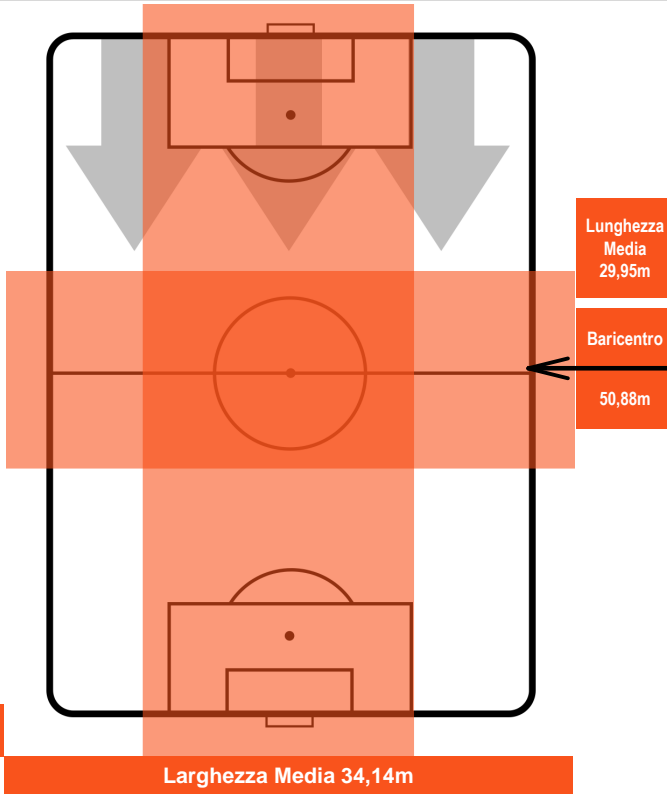

GENOA

GEN 0

2 SAM

SAMPDORIA

BARICENTRO