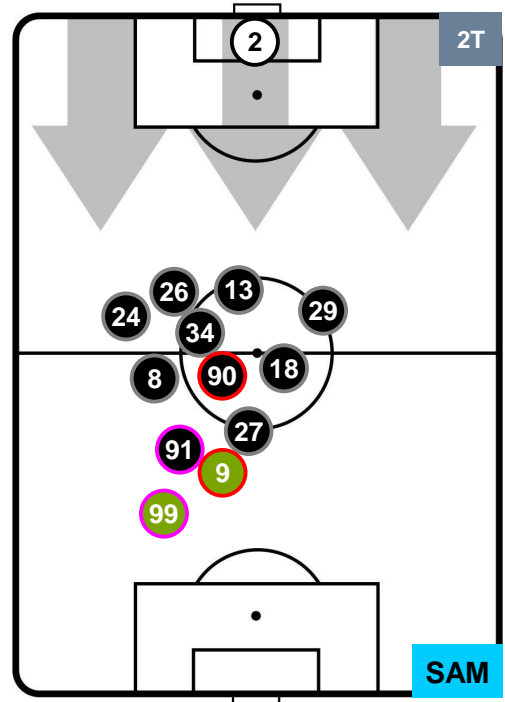

### HEATMAP

**CAG 2**

**2 SAM**

## POSIZIONI MEDIE

- Legenda:**
- 1ª Sostituzione ● Giocatore Entrato ● Giocatore Uscito
  - 2ª Sostituzione ● Giocatore Entrato ● Giocatore Uscito
  - 3ª Sostituzione ● Giocatore Entrato ● Giocatore Uscito
  - Giocatore Entrato in sostituzione di ●
  - Giocatore Entrato in sostituzione di ●