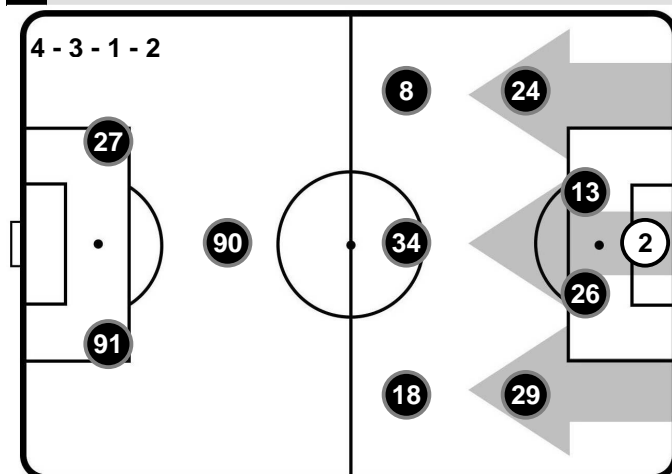

### SAMPDORIA

- 2 EMILIANO VIVIANO (P)
- 24 BARTOSZ BERESZYNSKI
- 13 GIAN MARCO FERRARI
- 26 MATIAS SILVESTRE
- 29 NICOLA MURRU
- 8 EDGAR BARRETO
- 34 LUCAS TORREIRA
- 18 DENNIS PRAET
- 90 GASTON RAMIREZ
- 27 FABIO QUAGLIARELLA
- 91 DUVAN ZAPATA