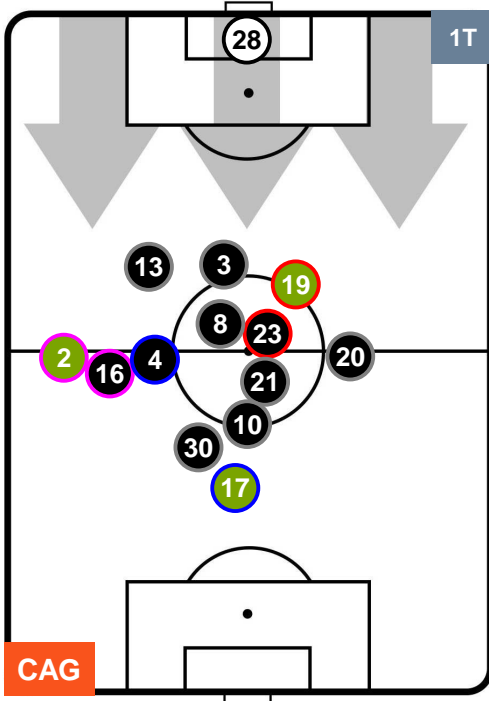

CAG 2

2 SAM

SAMPDORIA

POSIZIONI MEDIE POSSESSO PALLA (proprio)

1. **Legenda:**
2. 1ª Sostituzione ● Giocatore Entrato ● Giocatore Uscito
   - 2ª Sostituzione ● Giocatore Entrato ● Giocatore Uscito Giocatore Entrato in sostituzione di ●
   - 3ª Sostituzione ● Giocatore Entrato ● Giocatore Uscito Giocatore Entrato in sostituzione di ●