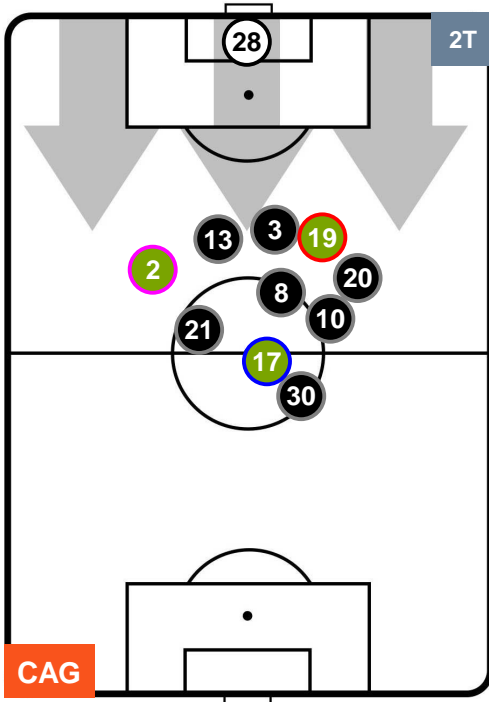

### HEATMAP

**CAG 2**

**2 SAM**

## POSIZIONI MEDIE

- Legenda:**
- 1ª Sostituzione ● Giocatore Entrato ● Giocatore Uscito
  - 2ª Sostituzione ● Giocatore Entrato ● Giocatore Uscito
  - 3ª Sostituzione ● Giocatore Entrato ● Giocatore Uscito
  - Giocatore Entrato in sostituzione di ●
  - Giocatore Entrato in sostituzione di ●