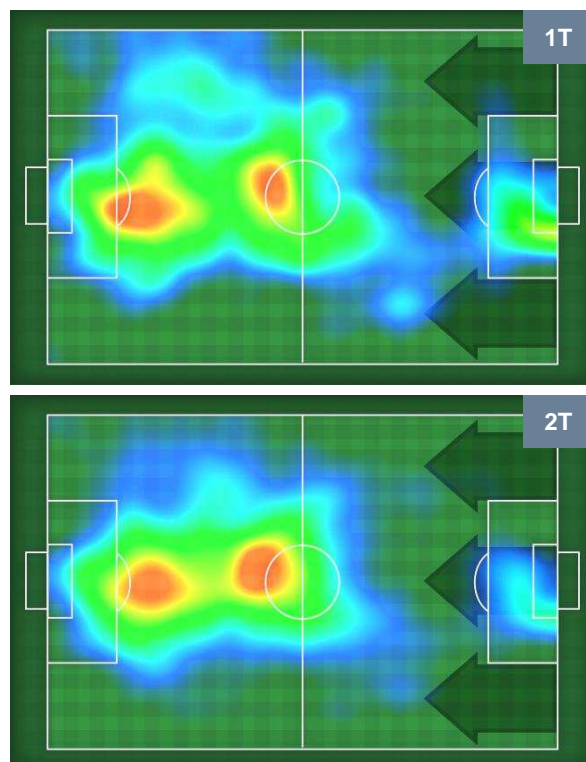

CAG 2

2 SAM

MVP (Most Valuable Player)

LEONARDO PAVOLETTI		30
CAGLIARI		CAG
Ruolo:	Attaccante	
Altezza:	1,88m	
Peso:	78 Kg	
Data Nascita:	26/11/1988	
Nazionalità:	ITA	
Jog 21% - Run 67% - Sprint 12% Km 11.189		
2.373	7.494	1.322
Statistiche		
Gol	1	
Occasioni da gol	3	
Totale tiri	5	
Tiri in porta (Gol)	4(1)	
Azioni attacco	6	
Falli subiti	1	
Minuti giocati	96'	

FABIO QUAGLIARELLA		27
SAMPDORIA		SAM
Ruolo:	Attaccante	
Altezza:	1,8m	
Peso:	79 Kg	
Data Nascita:	31/01/1983	
Nazionalità:	ITA	
Jog 28% - Run 63% - Sprint 9% Km 9.991		
2.845	6.254	0.892
Statistiche		
Gol	2	
Occasioni da gol	3	
Totale tiri	5	
Tiri in porta (Gol)	4(2)	
Assist	1	
Azioni attacco	8	
Cross	1	
Palle recuperate	1	
Falli subiti	1	
Minuti giocati	96'	

HeatMap