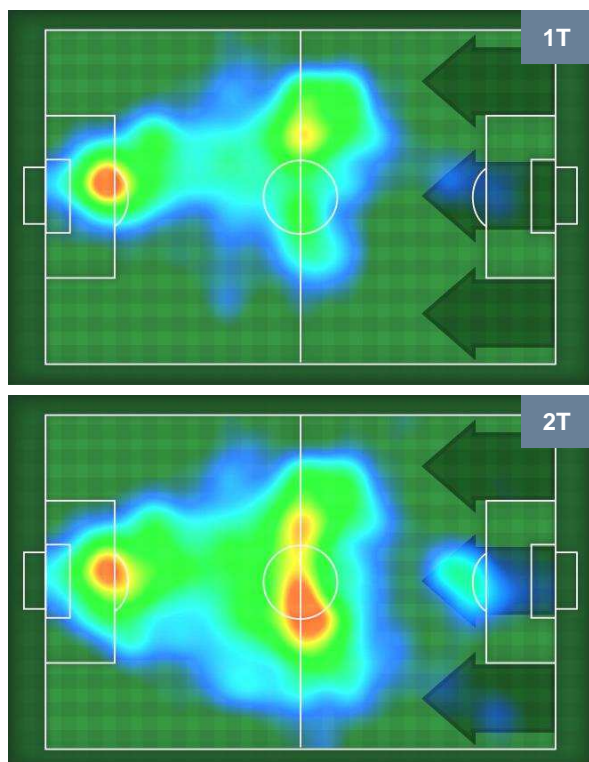

CAG 2

2 SAM

MVP (Most Valuable Player)

LEONARDO PAVOLETTI		30
CAGLIARI		CAG
Ruolo:	Attaccante	
Altezza:	1,88m	
Peso:	78 Kg	
Data Nascita:	26/11/1988	
Nazionalità:	ITA	
Jog 21% - Run 67% - Sprint 12% Km 11.189		
2.373	7.494	1.322
Statistiche		
Gol	1	
Occasioni da gol	3	
Totale tiri	5	
Tiri in porta (Gol)	4(1)	
Azioni attacco	6	
Falli subiti	1	
Minuti giocati	96'	

FABIO QUAGLIARELLA		27
SAMPDORIA		SAM
Ruolo:	Attaccante	
Altezza:	1,8m	
Peso:	79 Kg	
Data Nascita:	31/01/1983	
Nazionalità:	ITA	
Jog 28% - Run 63% - Sprint 9% Km 9.991		
2.845	6.254	0.892
Statistiche		
Gol	2	
Occasioni da gol	3	
Totale tiri	5	
Tiri in porta (Gol)	4(2)	
Assist	1	
Azioni attacco	8	
Cross	1	
Palle recuperate	1	
Falli subiti	1	
Minuti giocati	96'	

HeatMap