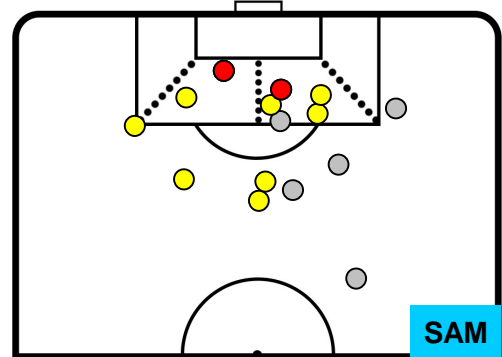

## BILANCIAMENTO OFFENSIVO

CAGLIARI

CAG 2

2 SAM

SAMPDORIA

ZONE DI TIRO

2	Gol	2
6	In porta	10
5	Fuori Porta	5

CROSS IN GIOCO