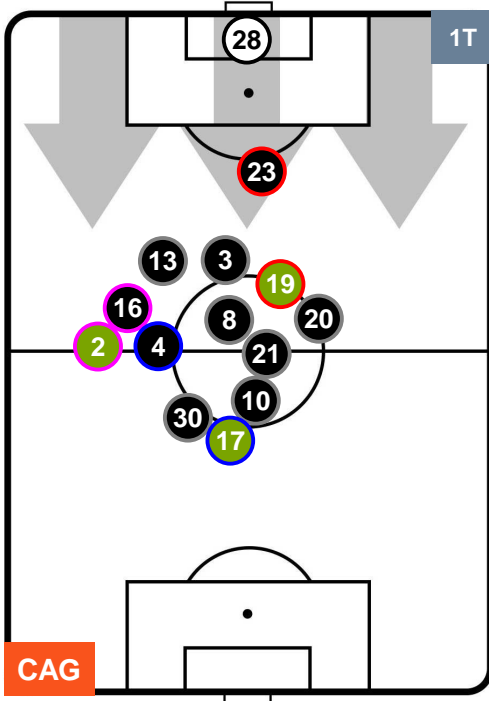

### HEATMAP

**CAG 2**

**2 SAM**

## POSIZIONI MEDIE

- Legenda:**
- 1ª Sostituzione ● Giocatore Entrato ● Giocatore Uscito
  - 2ª Sostituzione ● Giocatore Entrato ● Giocatore Uscito
  - 3ª Sostituzione ● Giocatore Entrato ● Giocatore Uscito
  - Giocatore Entrato in sostituzione di ●
  - Giocatore Entrato in sostituzione di ●