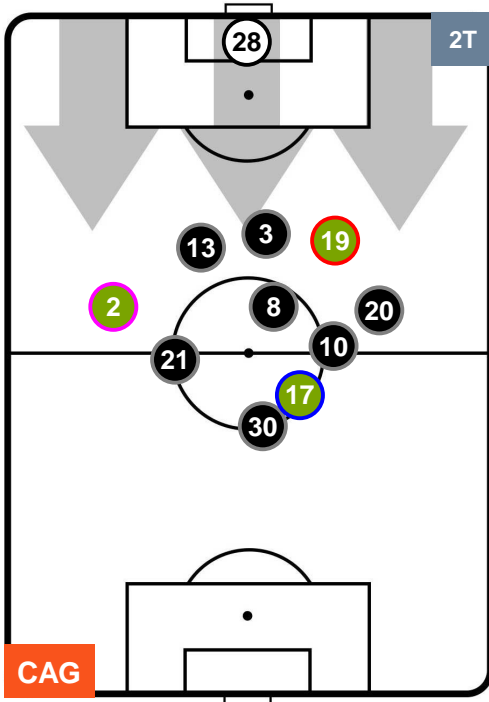

CAG 2

2 SAM

SAMPDORIA

POSIZIONI MEDIE POSSESSO PALLA (proprio)

1. **Legenda:**
2. 1ª Sostituzione ● Giocatore Entrato ● Giocatore Uscito
   - 2ª Sostituzione ● Giocatore Entrato ● Giocatore Uscito Giocatore Entrato in sostituzione di ●
   - 3ª Sostituzione ● Giocatore Entrato ● Giocatore Uscito Giocatore Entrato in sostituzione di ●