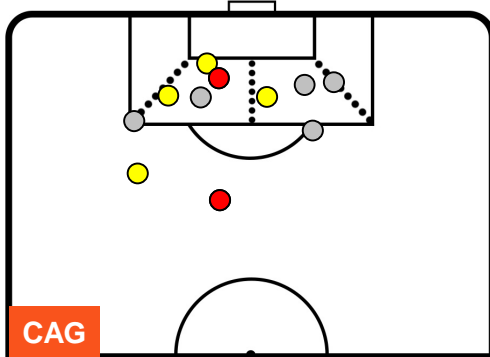

## BILANCIAMENTO OFFENSIVO

CAGLIARI

CAG 2

2 SAM

SAMPDORIA

ZONE DI TIRO

2	Gol	2
6	In porta	10
5	Fuori Porta	5

CROSS IN GIOCO