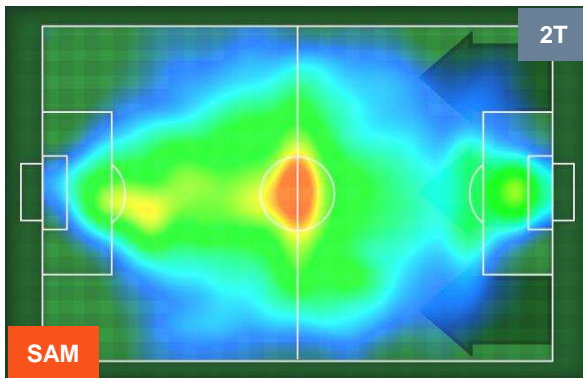

SAMPDORIA

SAM 0

1 SAS

SASSUOLO

HEATMAP

SAMPDORIA

SAM **0**

1 **SAS**

SASSUOLO

POSIZIONI MEDIE

- Legenda:**
- 1ª Sostituzione ● Giocatore Entrato ● Giocatore Uscito
 - 2ª Sostituzione ● Giocatore Entrato ● Giocatore Uscito ■ Giocatore Entrato in sostituzione di ●
 - 3ª Sostituzione ● Giocatore Entrato ● Giocatore Uscito ■ Giocatore Entrato in sostituzione di ●