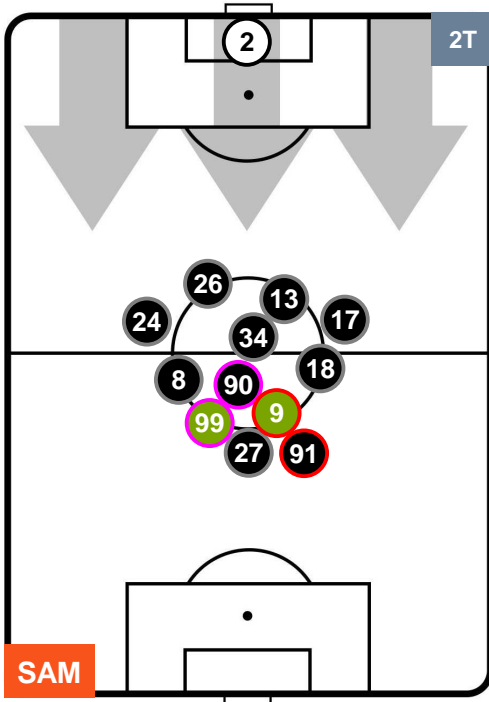

SAMPDORIA

SAM 0

1 SAS

SASSUOLO

HEATMAP

SAMPDORIA

SAM **0**

1 **SAS**

SASSUOLO

POSIZIONI MEDIE

- Legenda:**
- 1ª Sostituzione ● Giocatore Entrato ● Giocatore Uscito
 - 2ª Sostituzione ● Giocatore Entrato ● Giocatore Uscito ■ Giocatore Entrato in sostituzione di ●
 - 3ª Sostituzione ● Giocatore Entrato ● Giocatore Uscito ■ Giocatore Entrato in sostituzione di ●