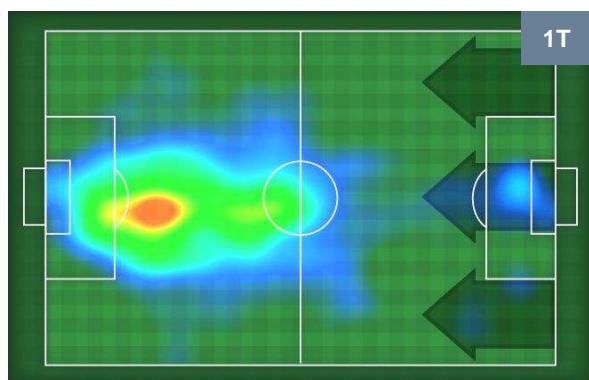

1 **SAS**

SASSUOLO

ZONE DI TIRO

0	Gol	1
4	In porta	11
4	Fuori Porta	2

CROSS IN GIOCO

PALLE RECUPERATE

SAMPDORIA

SAM **0**

1 **SAS**

SASSUOLO

MVP (Most Valuable Player)

FABIO QUAGLIARELLA	27
SAMPDORIA	SAM

Ruolo:	Attaccante
Altezza:	1,8m
Peso:	79 Kg
Data Nascita:	31/01/1983
Nazionalità:	ITA

Jog 34% - Run 58% - Sprint 8%	Km 9.497
3.26	5.467
0.77	

Statistiche

Occasioni da gol	1
Totale tiri	2
Tiri in porta (Gol)	2(0)
Assist	1
Azioni attacco	2
Falli subiti	1
Minuti giocati	97'

HeatMap

ALESSANDRO MATRI	10
SASSUOLO	SAS

Ruolo:	Attaccante
Altezza:	1,84m
Peso:	80 Kg
Data Nascita:	19/08/1984
Nazionalità:	ITA