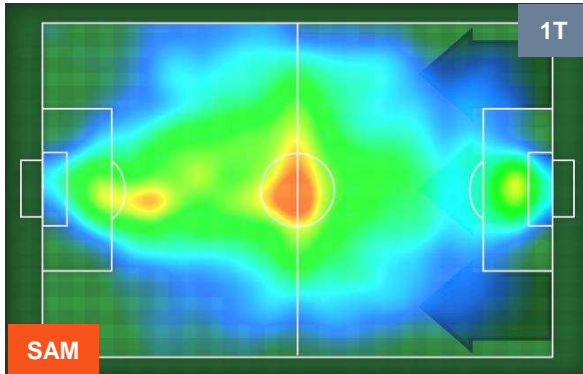

SAMPDORIA

SAM 0

1 SAS

SASSUOLO

HEATMAP

SAMPDORIA

SAM **0**

1 **SAS**

SASSUOLO

POSIZIONI MEDIE

- Legenda:**
- 1ª Sostituzione ● Giocatore Entrato ● Giocatore Uscito
 - 2ª Sostituzione ● Giocatore Entrato ● Giocatore Uscito ■ Giocatore Entrato in sostituzione di ●
 - 3ª Sostituzione ● Giocatore Entrato ● Giocatore Uscito ■ Giocatore Entrato in sostituzione di ●