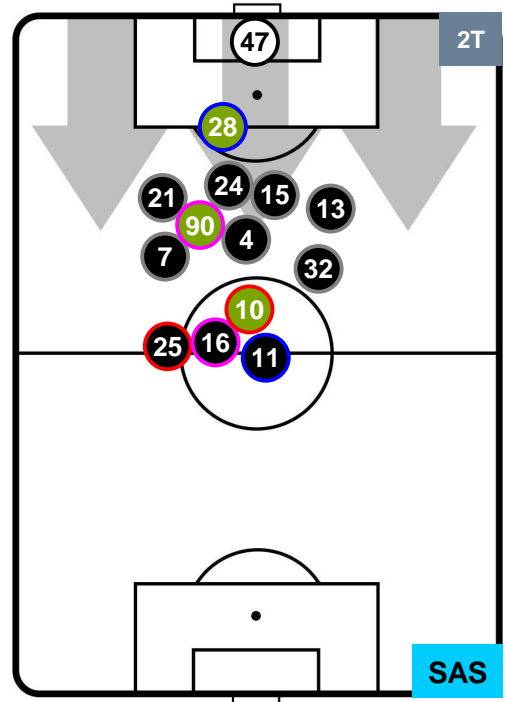

SAMPDORIA

SAM 0

1 SAS

SASSUOLO

POSIZIONI MEDIE POSSESSO PALLA (proprio)

- Legenda:**
- 1ª Sostituzione ● Giocatore Entrato ● Giocatore Uscito
 - 2ª Sostituzione ● Giocatore Entrato ● Giocatore Uscito ■ Giocatore Entrato in sostituzione di ●
 - 3ª Sostituzione ● Giocatore Entrato ● Giocatore Uscito ■ Giocatore Entrato in sostituzione di ●

SAMPDORIA

SAM 0

1 SAS

SASSUOLO

POSIZIONI MEDIE POSSESSO PALLA (avversario)

- Legenda:**
- 1ª Sostituzione ● Giocatore Entrato ● Giocatore Uscito
 - 2ª Sostituzione ● Giocatore Entrato ● Giocatore Uscito ■ Giocatore Entrato in sostituzione di ●
 - 3ª Sostituzione ● Giocatore Entrato ● Giocatore Uscito ■ Giocatore Entrato in sostituzione di ●