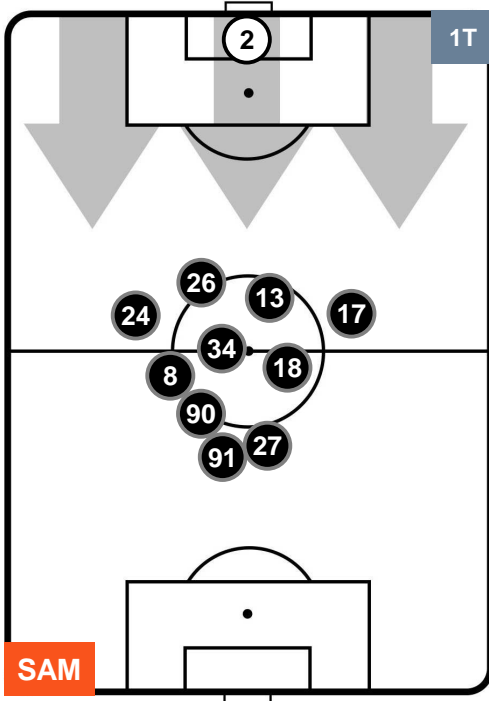

SAMPDORIA

SAM 0

1 SAS

SASSUOLO

HEATMAP

SAMPDORIA

SAM **0**

1 **SAS**

SASSUOLO

POSIZIONI MEDIE

- Legenda:**
- 1ª Sostituzione ● Giocatore Entrato ● Giocatore Uscito
 - 2ª Sostituzione ● Giocatore Entrato ● Giocatore Uscito ■ Giocatore Entrato in sostituzione di ●
 - 3ª Sostituzione ● Giocatore Entrato ● Giocatore Uscito ■ Giocatore Entrato in sostituzione di ●