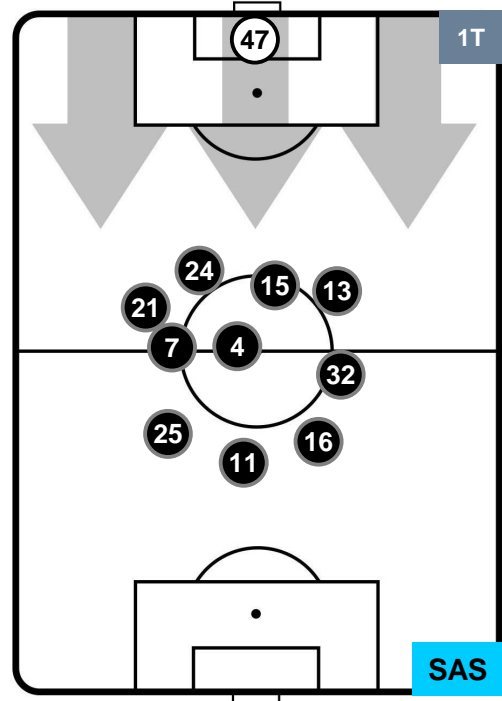

SASSUOLO

POSIZIONI MEDIE

- Legenda:**
- 1ª Sostituzione ● Giocatore Entrato ● Giocatore Uscito
 - 2ª Sostituzione ● Giocatore Entrato ● Giocatore Uscito ■ Giocatore Entrato in sostituzione di ●
 - 3ª Sostituzione ● Giocatore Entrato ● Giocatore Uscito ■ Giocatore Entrato in sostituzione di ●

SAMPDORIA

SAM 0

1 SAS

SASSUOLO

POSIZIONI MEDIE POSSESSO PALLA (proprio)

- Legenda:**
- 1ª Sostituzione ● Giocatore Entrato ● Giocatore Uscito
 - 2ª Sostituzione ● Giocatore Entrato ● Giocatore Uscito ■ Giocatore Entrato in sostituzione di ●
 - 3ª Sostituzione ● Giocatore Entrato ● Giocatore Uscito ■ Giocatore Entrato in sostituzione di ●

SAMPDORIA

SAM 0

1 SAS

SASSUOLO

POSIZIONI MEDIE POSSESSO PALLA (avversario)

- Legenda:**
- 1ª Sostituzione ● Giocatore Entrato ● Giocatore Uscito
 - 2ª Sostituzione ● Giocatore Entrato ● Giocatore Uscito ■ Giocatore Entrato in sostituzione di ●
 - 3ª Sostituzione ● Giocatore Entrato ● Giocatore Uscito ■ Giocatore Entrato in sostituzione di ●