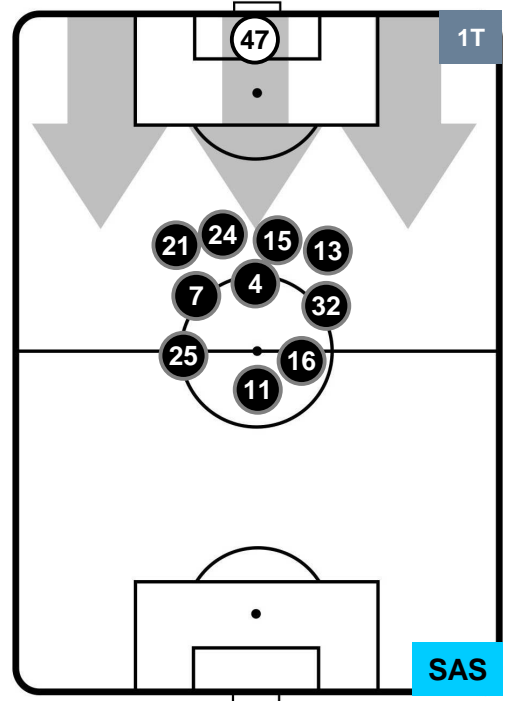

SAMPDORIA

SAM 0

1 SAS

SASSUOLO

HEATMAP

SAMPDORIA

SAM **0**

1 **SAS**

SASSUOLO

POSIZIONI MEDIE

- Legenda:**
- 1ª Sostituzione ● Giocatore Entrato ● Giocatore Uscito
 - 2ª Sostituzione ● Giocatore Entrato ● Giocatore Uscito ■ Giocatore Entrato in sostituzione di ●
 - 3ª Sostituzione ● Giocatore Entrato ● Giocatore Uscito ■ Giocatore Entrato in sostituzione di ●