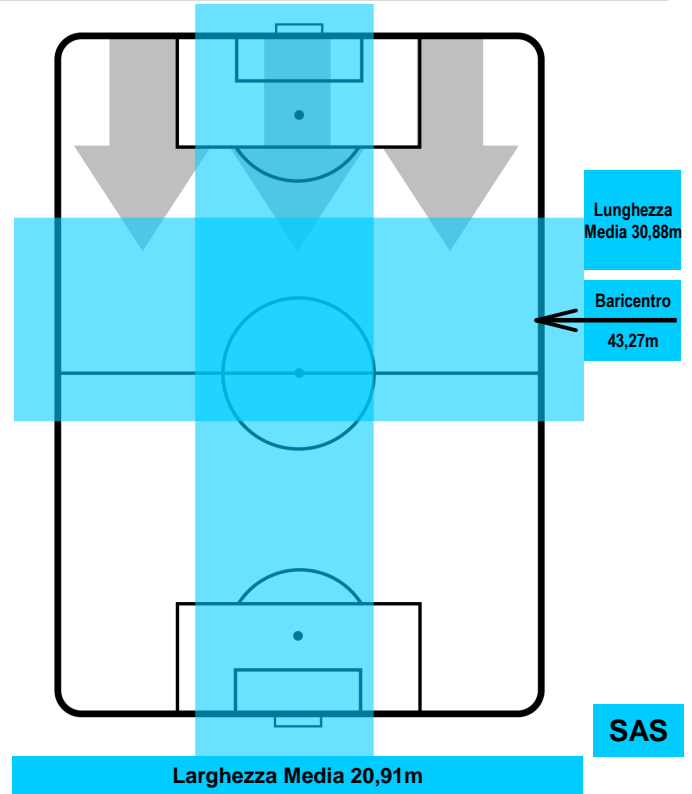

SAMPDORIA

SAM 0

1 SAS

SASSUOLO

BARICENTRO