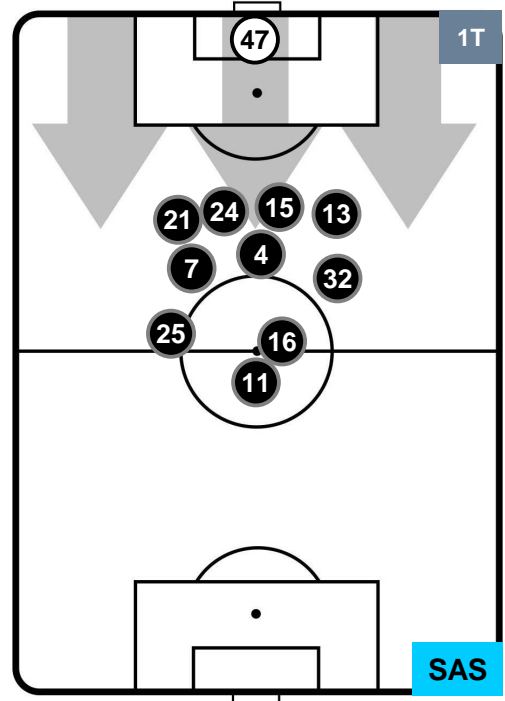

SAMPDORIA

SAM 0

1 SAS

SASSUOLO

POSIZIONI MEDIE POSSESSO PALLA (avversario)

- Legenda:**
- 1ª Sostituzione ● Giocatore Entrato ● Giocatore Uscito
 - 2ª Sostituzione ● Giocatore Entrato ● Giocatore Uscito ■ Giocatore Entrato in sostituzione di ●
 - 3ª Sostituzione ● Giocatore Entrato ● Giocatore Uscito ■ Giocatore Entrato in sostituzione di ●