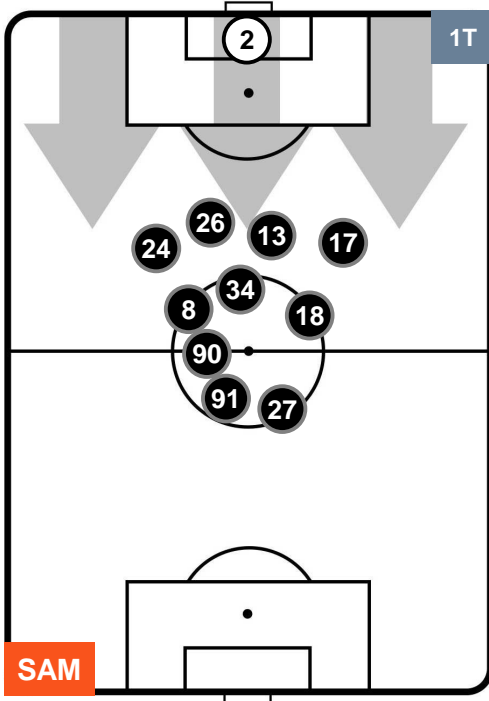

SAMPDORIA

SAM 0

1 SAS

SASSUOLO

POSIZIONI MEDIE POSSESSO PALLA (avversario)

- Legenda:**
- 1ª Sostituzione ● Giocatore Entrato ● Giocatore Uscito
 - 2ª Sostituzione ● Giocatore Entrato ● Giocatore Uscito ■ Giocatore Entrato in sostituzione di ●
 - 3ª Sostituzione ● Giocatore Entrato ● Giocatore Uscito ■ Giocatore Entrato in sostituzione di ●