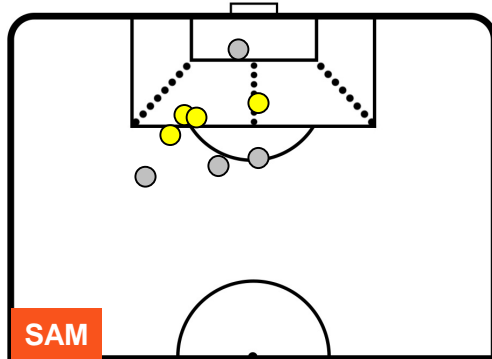

SAMPDORIA

SAM 0

1 SAS

SASSUOLO

POSIZIONI MEDIE POSSESSO PALLA (avversario)

- Legenda:**
- 1ª Sostituzione ● Giocatore Entrato ● Giocatore Uscito
 - 2ª Sostituzione ● Giocatore Entrato ● Giocatore Uscito ■ Giocatore Entrato in sostituzione di ●
 - 3ª Sostituzione ● Giocatore Entrato ● Giocatore Uscito ■ Giocatore Entrato in sostituzione di ●

1 **SAS**

SASSUOLO

ZONE DI TIRO

0	Gol	1
4	In porta	11
4	Fuori Porta	2

CROSS IN GIOCO

PALLE RECUPERATE

SAMPDORIA

SAM **0**