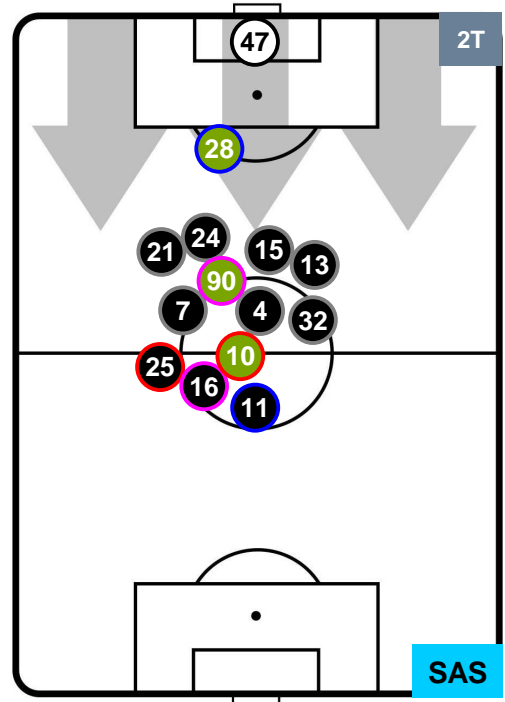

SAMPDORIA

SAM 0

1 SAS

SASSUOLO

HEATMAP

SAMPDORIA

SAM **0**

1 **SAS**

SASSUOLO

POSIZIONI MEDIE

- Legenda:**
- 1ª Sostituzione ● Giocatore Entrato ● Giocatore Uscito
 - 2ª Sostituzione ● Giocatore Entrato ● Giocatore Uscito ■ Giocatore Entrato in sostituzione di ●
 - 3ª Sostituzione ● Giocatore Entrato ● Giocatore Uscito ■ Giocatore Entrato in sostituzione di ●