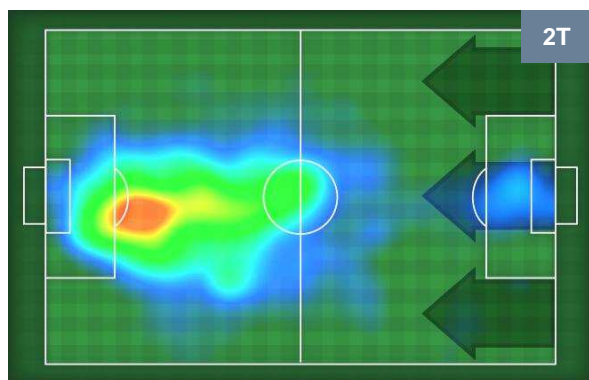

1 **SAS**

SASSUOLO

ZONE DI TIRO

0	Gol	1
4	In porta	11
4	Fuori Porta	2

CROSS IN GIOCO

PALLE RECUPERATE

SAMPDORIA

SAM **0**

1 **SAS**

SASSUOLO

MVP (Most Valuable Player)

FABIO QUAGLIARELLA	27
SAMPDORIA	SAM

Ruolo:	Attaccante
Altezza:	1,8m
Peso:	79 Kg
Data Nascita:	31/01/1983
Nazionalità:	ITA

Jog 34% - Run 58% - Sprint 8%	Km 9.497
3.26	5.467
0.77	

Statistiche

Occasioni da gol	1
Totale tiri	2
Tiri in porta (Gol)	2(0)
Assist	1
Azioni attacco	2
Falli subiti	1
Minuti giocati	97'

HeatMap

ALESSANDRO MATRI	10
SASSUOLO	SAS

Ruolo:	Attaccante
Altezza:	1,84m
Peso:	80 Kg
Data Nascita:	19/08/1984
Nazionalità:	ITA