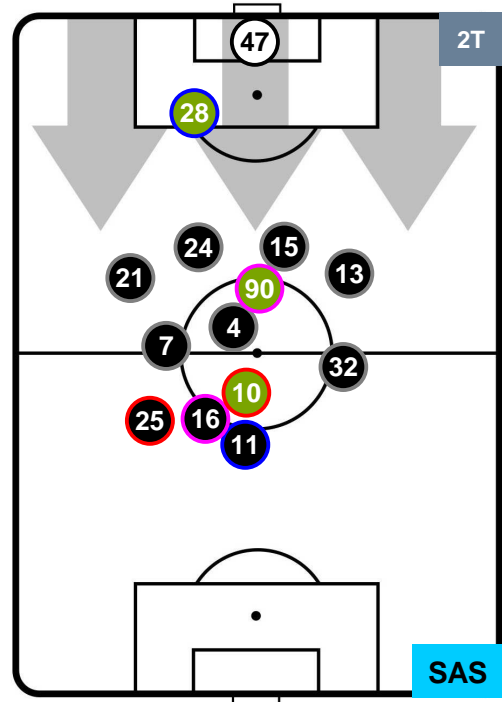

SASSUOLO

POSIZIONI MEDIE

- Legenda:**
- 1ª Sostituzione ● Giocatore Entrato ● Giocatore Uscito
 - 2ª Sostituzione ● Giocatore Entrato ● Giocatore Uscito ■ Giocatore Entrato in sostituzione di ●
 - 3ª Sostituzione ● Giocatore Entrato ● Giocatore Uscito ■ Giocatore Entrato in sostituzione di ●

SAMPDORIA

SAM 0

1 SAS

SASSUOLO

POSIZIONI MEDIE POSSESSO PALLA (proprio)

- Legenda:**
- 1ª Sostituzione ● Giocatore Entrato ● Giocatore Uscito
 - 2ª Sostituzione ● Giocatore Entrato ● Giocatore Uscito ■ Giocatore Entrato in sostituzione di ●
 - 3ª Sostituzione ● Giocatore Entrato ● Giocatore Uscito ■ Giocatore Entrato in sostituzione di ●

SAMPDORIA

SAM 0

1 SAS

SASSUOLO

POSIZIONI MEDIE POSSESSO PALLA (avversario)

- Legenda:**
- 1ª Sostituzione ● Giocatore Entrato ● Giocatore Uscito
 - 2ª Sostituzione ● Giocatore Entrato ● Giocatore Uscito ■ Giocatore Entrato in sostituzione di ●
 - 3ª Sostituzione ● Giocatore Entrato ● Giocatore Uscito ■ Giocatore Entrato in sostituzione di ●