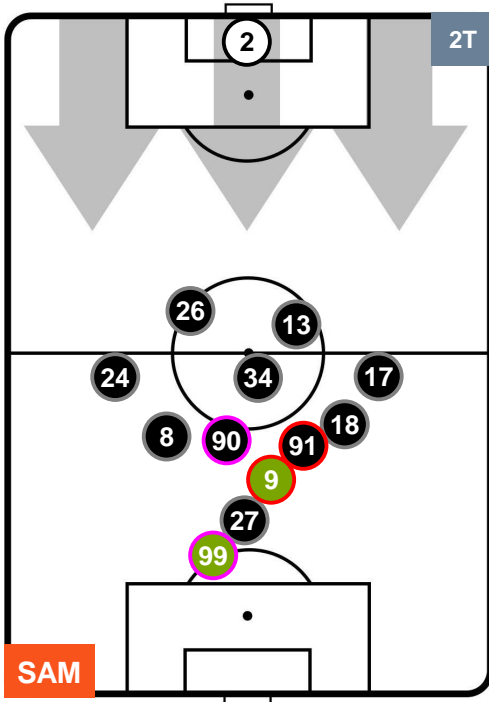

SASSUOLO

POSIZIONI MEDIE

- Legenda:**
- 1ª Sostituzione ● Giocatore Entrato ● Giocatore Uscito
 - 2ª Sostituzione ● Giocatore Entrato ● Giocatore Uscito ■ Giocatore Entrato in sostituzione di ●
 - 3ª Sostituzione ● Giocatore Entrato ● Giocatore Uscito ■ Giocatore Entrato in sostituzione di ●

SAMPDORIA

SAM 0

1 SAS

SASSUOLO

POSIZIONI MEDIE POSSESSO PALLA (proprio)

- Legenda:**
- 1ª Sostituzione ● Giocatore Entrato ● Giocatore Uscito
 - 2ª Sostituzione ● Giocatore Entrato ● Giocatore Uscito ■ Giocatore Entrato in sostituzione di ●
 - 3ª Sostituzione ● Giocatore Entrato ● Giocatore Uscito ■ Giocatore Entrato in sostituzione di ●

SAMPDORIA

SAM 0

1 SAS

SASSUOLO

POSIZIONI MEDIE POSSESSO PALLA (avversario)

- Legenda:**
- 1ª Sostituzione ● Giocatore Entrato ● Giocatore Uscito
 - 2ª Sostituzione ● Giocatore Entrato ● Giocatore Uscito ■ Giocatore Entrato in sostituzione di ●
 - 3ª Sostituzione ● Giocatore Entrato ● Giocatore Uscito ■ Giocatore Entrato in sostituzione di ●