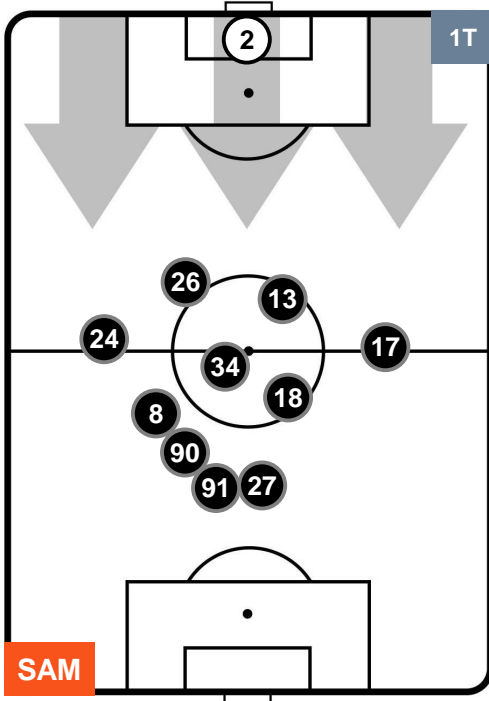

SASSUOLO

POSIZIONI MEDIE

- Legenda:**
- 1ª Sostituzione ● Giocatore Entrato ● Giocatore Uscito
 - 2ª Sostituzione ● Giocatore Entrato ● Giocatore Uscito ■ Giocatore Entrato in sostituzione di ●
 - 3ª Sostituzione ● Giocatore Entrato ● Giocatore Uscito ■ Giocatore Entrato in sostituzione di ●

SAMPDORIA

SAM 0

1 SAS

SASSUOLO

POSIZIONI MEDIE POSSESSO PALLA (proprio)

- Legenda:**
- 1ª Sostituzione ● Giocatore Entrato ● Giocatore Uscito
 - 2ª Sostituzione ● Giocatore Entrato ● Giocatore Uscito ■ Giocatore Entrato in sostituzione di ●
 - 3ª Sostituzione ● Giocatore Entrato ● Giocatore Uscito ■ Giocatore Entrato in sostituzione di ●

SAMPDORIA

SAM 0

1 SAS

SASSUOLO

POSIZIONI MEDIE POSSESSO PALLA (avversario)

- Legenda:**
- 1ª Sostituzione ● Giocatore Entrato ● Giocatore Uscito
 - 2ª Sostituzione ● Giocatore Entrato ● Giocatore Uscito ■ Giocatore Entrato in sostituzione di ●
 - 3ª Sostituzione ● Giocatore Entrato ● Giocatore Uscito ■ Giocatore Entrato in sostituzione di ●