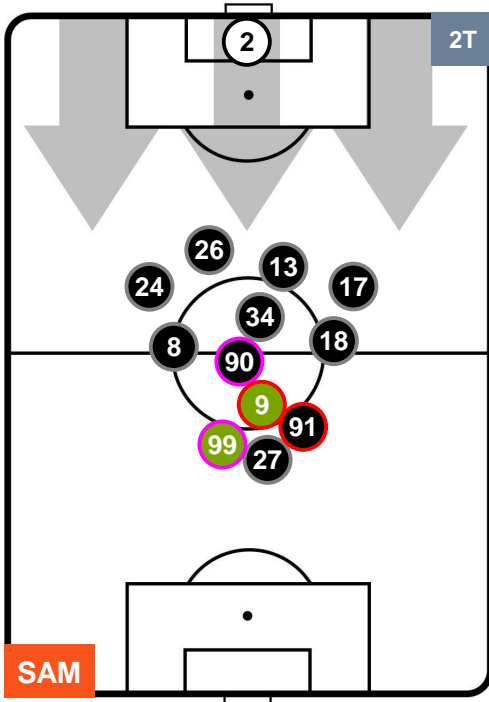

SAMPDORIA

SAM 0

1 SAS

SASSUOLO

POSIZIONI MEDIE POSSESSO PALLA (avversario)

- Legenda:**
- 1ª Sostituzione ● Giocatore Entrato ● Giocatore Uscito
 - 2ª Sostituzione ● Giocatore Entrato ● Giocatore Uscito ■ Giocatore Entrato in sostituzione di ●
 - 3ª Sostituzione ● Giocatore Entrato ● Giocatore Uscito ■ Giocatore Entrato in sostituzione di ●