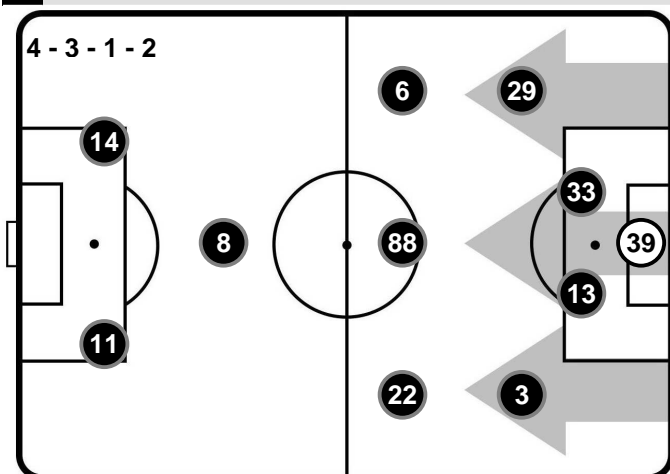

A disposizione

1 SALVADOR ICHAZO
32 VANJA MILINKOVIC-SAVIC
4 KEVIN BONIFAZI
5 MIRKO VALDIFIORI
9 ANDREA BELOTTI
10 ADEM LJAJIC
15 CRISTIAN ANSALDI
20 SIMONE EDERA
21 ALEJANDRO BERENGUER
23 ANTONIO BARRECA
24 EMILIANO MORETTI

Allenatore: WALTER MAZZARRI