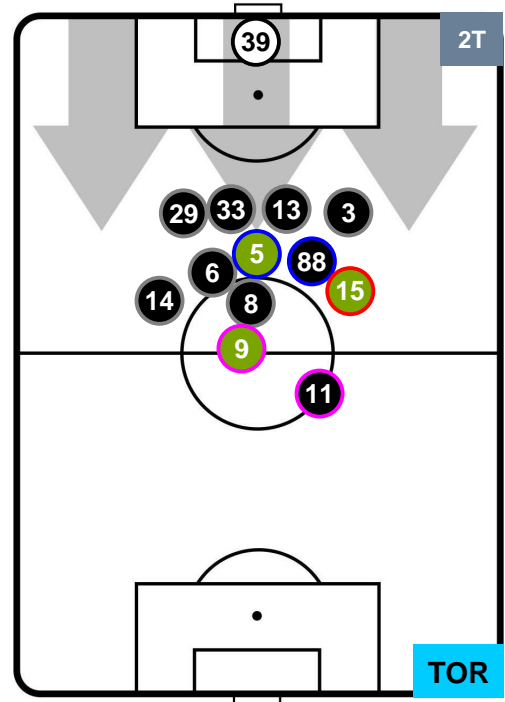

SAMPDORIA

SAM 1

1 TOR

TORINO

POSIZIONI MEDIE POSSESSO PALLA (proprio)

- Legenda:**
- 1ª Sostituzione ● Giocatore Entrato ● Giocatore Uscito
 - 2ª Sostituzione ● Giocatore Entrato ● Giocatore Uscito ■ Giocatore Entrato in sostituzione di ●
 - 3ª Sostituzione ● Giocatore Entrato ● Giocatore Uscito ■ Giocatore Entrato in sostituzione di ●

SAMPDORIA

SAM 1

1 TOR

TORINO

POSIZIONI MEDIE POSSESSO PALLA (avversario)

- Legenda:**
- 1ª Sostituzione ● Giocatore Entrato ● Giocatore Uscito
 - 2ª Sostituzione ● Giocatore Entrato ● Giocatore Uscito ■ Giocatore Entrato in sostituzione di ●
 - 3ª Sostituzione ● Giocatore Entrato ● Giocatore Uscito ■ Giocatore Entrato in sostituzione di ●