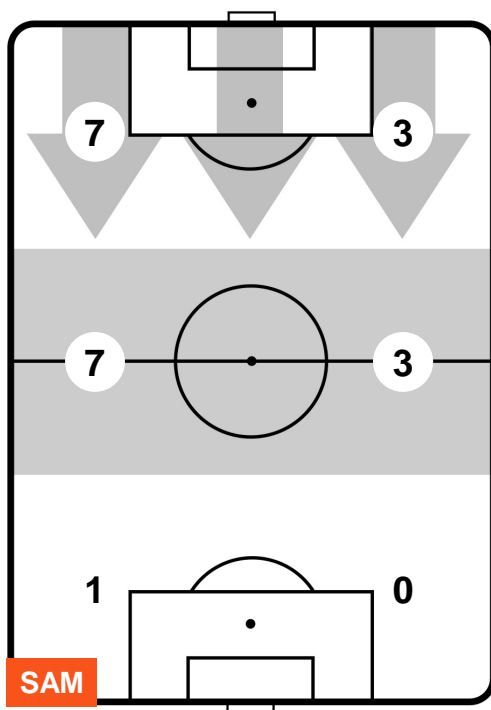

1 **TOR**

TORINO

ZONE DI TIRO

1	Gol	1
3	In porta	7
2	Fuori Porta	3

CROSS IN GIOCO

PALLE RECUPERATE

SAMPDORIA

SAM **1**

1 **TOR**

TORINO

MVP (Most Valuable Player)

LUCAS TORREIRA		34
SAMPDORIA		SAM
Ruolo:	Centrocampista	
Altezza:	1,6m	
Peso:	60 Kg	
Data Nascita:	11/02/1996	
Nazionalità:	URU	
Jog 22% - Run 73% - Sprint 5% Km 11.999		
2.61	8.776	0.613
Statistiche		
Gol	1	
Occasioni da gol	1	
Totale tiri	1	
Tiri in porta (Gol)	1(1)	
Azioni attacco	2	
Cross	1	
Palle recuperate	9	
Minuti giocati	100'	
HeatMap		