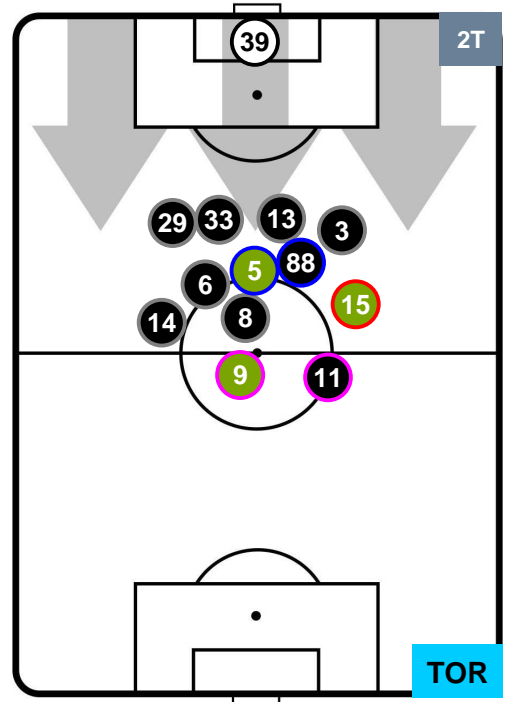

SAMPDORIA

SAM 1

1 TOR

TORINO

POSIZIONI MEDIE

- Legenda:**
- 1ª Sostituzione ● Giocatore Entrato ● Giocatore Uscito
 - 2ª Sostituzione ● Giocatore Entrato ● Giocatore Uscito ■ Giocatore Entrato in sostituzione di ●
 - 3ª Sostituzione ● Giocatore Entrato ● Giocatore Uscito ■ Giocatore Entrato in sostituzione di ●

SAMPDORIA

SAM 1

1 TOR

TORINO

POSIZIONI MEDIE POSSESSO PALLA (proprio)

- Legenda:**
- 1ª Sostituzione ● Giocatore Entrato ● Giocatore Uscito
 - 2ª Sostituzione ● Giocatore Entrato ● Giocatore Uscito ■ Giocatore Entrato in sostituzione di ●
 - 3ª Sostituzione ● Giocatore Entrato ● Giocatore Uscito ■ Giocatore Entrato in sostituzione di ●