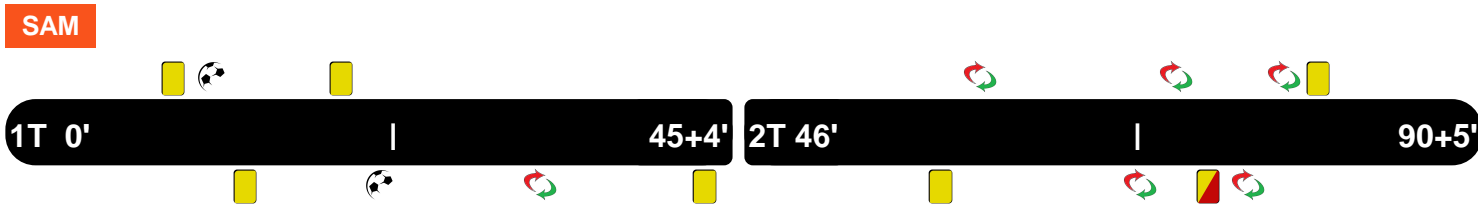

Allenatore: WALTER MAZZARRI

SAMPDORIA

SAM 1

1 TOR

TORINO

CRONOLOGIA

SAMPDORIA		TORINO	
1			1
G. RAMIREZ	11'		
L. TORREIRA	11'		
E. BARRETO	23'	16'	M. NIANG
		25'	A. ACQUAH
		37'	C. ANSALDI J. OBI
		45+4'	A. ACQUAH
		58'	D. BASELLI
D. KOWNACKI D. ZAPATA	58'		
		72'	A. BELOTTI M. NIANG
G. CAPRARI G. RAMIREZ	72'		
		73'	A. ACQUAH
V. VERRE E. BARRETO	79'		
		76'	M. VALDIFIORI T. RINCON
E. VIVIANO	85'		

Legenda:

- Gol
- Rigore
- Ammonizione
- Espulsione
- Autogol
- Rigore sbagliato
- Doppia Ammonizione
- Sostituzione

SAMPDORIA

SAM 1
1 TOR

TORINO

TEMPO DI GIOCO

Effettivo: 45%

POSSESSO PALLA