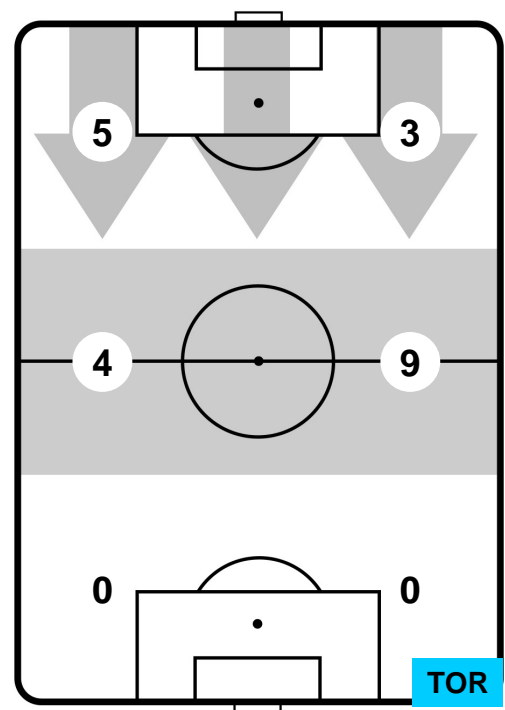

1 **TOR**

TORINO

ZONE DI TIRO

1	Gol	1
3	In porta	7
2	Fuori Porta	3

CROSS IN GIOCO

PALLE RECUPERATE

SAMPDORIA

SAM **1**

1 **TOR**

TORINO

MVP (Most Valuable Player)

LUCAS TORREIRA		34
SAMPDORIA		SAM
Ruolo:	Centrocampista	
Altezza:	1,6m	
Peso:	60 Kg	
Data Nascita:	11/02/1996	
Nazionalità:	URU	
Jog 22% - Run 73% - Sprint 5% Km 11.999		
2.61	8.776	0.613
Statistiche		
Gol	1	
Occasioni da gol	1	
Totale tiri	1	
Tiri in porta (Gol)	1(1)	
Azioni attacco	2	
Cross	1	
Palle recuperate	9	
Minuti giocati	100'	
HeatMap		