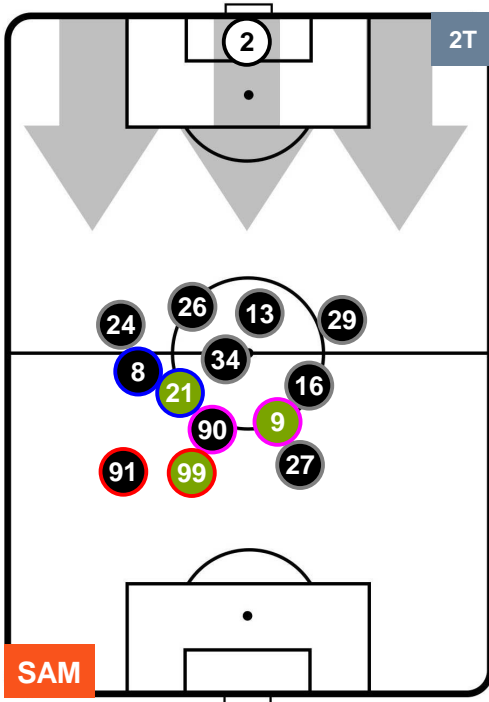

SAMPDORIA

SAM 1

1 TOR

TORINO

POSIZIONI MEDIE

- Legenda:**
- 1ª Sostituzione ● Giocatore Entrato ● Giocatore Uscito
 - 2ª Sostituzione ● Giocatore Entrato ● Giocatore Uscito ■ Giocatore Entrato in sostituzione di ●
 - 3ª Sostituzione ● Giocatore Entrato ● Giocatore Uscito ■ Giocatore Entrato in sostituzione di ●

SAMPDORIA

SAM 1

1 TOR

TORINO

POSIZIONI MEDIE POSSESSO PALLA (proprio)

- Legenda:**
- 1ª Sostituzione ● Giocatore Entrato ● Giocatore Uscito
 - 2ª Sostituzione ● Giocatore Entrato ● Giocatore Uscito ■ Giocatore Entrato in sostituzione di ●
 - 3ª Sostituzione ● Giocatore Entrato ● Giocatore Uscito ■ Giocatore Entrato in sostituzione di ●

SAMPDORIA

SAM 1

1 TOR

TORINO

POSIZIONI MEDIE POSSESSO PALLA (avversario)

- Legenda:**
- 1ª Sostituzione ● Giocatore Entrato ● Giocatore Uscito
 - 2ª Sostituzione ● Giocatore Entrato ● Giocatore Uscito ■ Giocatore Entrato in sostituzione di ●
 - 3ª Sostituzione ● Giocatore Entrato ● Giocatore Uscito ■ Giocatore Entrato in sostituzione di ●