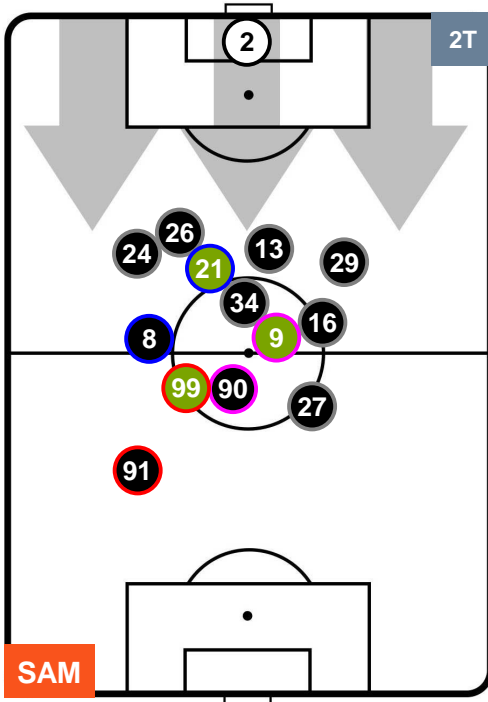

SAMPDORIA

SAM 1

1 TOR

TORINO

POSIZIONI MEDIE

- Legenda:**
- 1ª Sostituzione ● Giocatore Entrato ● Giocatore Uscito
 - 2ª Sostituzione ● Giocatore Entrato ● Giocatore Uscito ■ Giocatore Entrato in sostituzione di ●
 - 3ª Sostituzione ● Giocatore Entrato ● Giocatore Uscito ■ Giocatore Entrato in sostituzione di ●

SAMPDORIA

SAM 1

1 TOR

TORINO

POSIZIONI MEDIE POSSESSO PALLA (proprio)

- Legenda:**
- 1ª Sostituzione ● Giocatore Entrato ● Giocatore Uscito
 - 2ª Sostituzione ● Giocatore Entrato ● Giocatore Uscito ■ Giocatore Entrato in sostituzione di ●
 - 3ª Sostituzione ● Giocatore Entrato ● Giocatore Uscito ■ Giocatore Entrato in sostituzione di ●

SAMPDORIA

SAM 1

1 TOR

TORINO

POSIZIONI MEDIE POSSESSO PALLA (avversario)

- Legenda:**
- 1ª Sostituzione ● Giocatore Entrato ● Giocatore Uscito
 - 2ª Sostituzione ● Giocatore Entrato ● Giocatore Uscito ■ Giocatore Entrato in sostituzione di ●
 - 3ª Sostituzione ● Giocatore Entrato ● Giocatore Uscito ■ Giocatore Entrato in sostituzione di ●