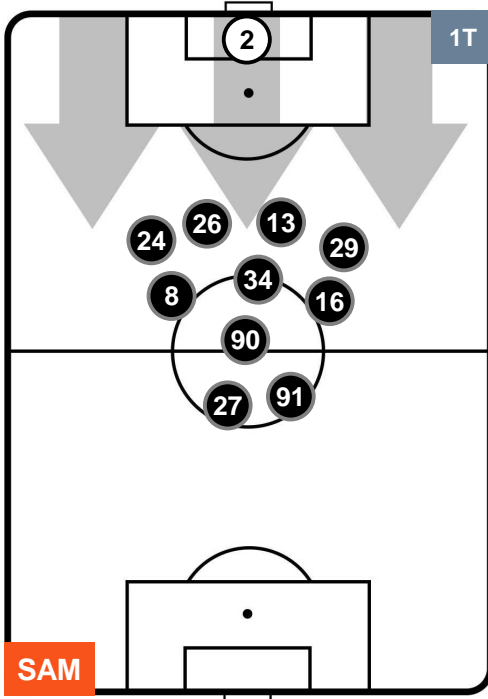

SAMPDORIA

SAM 1

1 TOR

TORINO

POSIZIONI MEDIE POSSESSO PALLA (proprio)

- Legenda:**
- 1ª Sostituzione ● Giocatore Entrato ● Giocatore Uscito
 - 2ª Sostituzione ● Giocatore Entrato ● Giocatore Uscito ■ Giocatore Entrato in sostituzione di ●
 - 3ª Sostituzione ● Giocatore Entrato ● Giocatore Uscito ■ Giocatore Entrato in sostituzione di ●

SAMPDORIA

SAM 1

1 TOR

TORINO

POSIZIONI MEDIE POSSESSO PALLA (avversario)

- Legenda:**
- 1ª Sostituzione ● Giocatore Entrato ● Giocatore Uscito
 - 2ª Sostituzione ● Giocatore Entrato ● Giocatore Uscito ■ Giocatore Entrato in sostituzione di ●
 - 3ª Sostituzione ● Giocatore Entrato ● Giocatore Uscito ■ Giocatore Entrato in sostituzione di ●