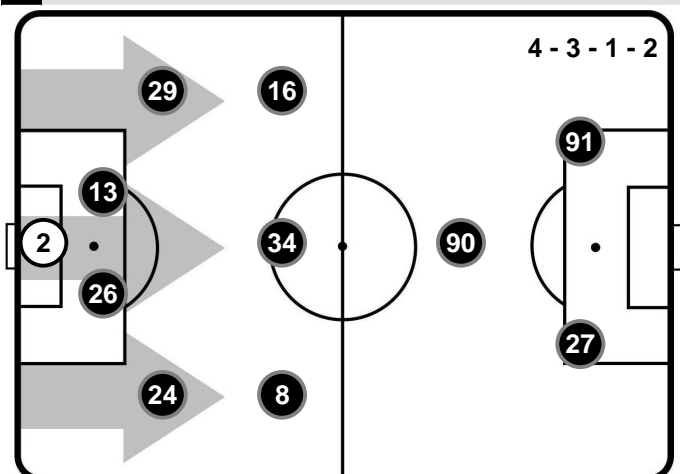

SAMPDORIA

SAM 1

1 TOR

TORINO

FORMAZIONI

SAMPDORIA

2 EMILIANO VIVIANO (P)
 24 BARTOSZ BERESZYNSKI
 26 MATIAS SILVESTRE
 13 GIAN MARCO FERRARI
 29 NICOLA MURRU
 8 EDGAR BARRETO
 34 LUCAS TORREIRA
 16 KAROL LINETTY
 90 GASTON RAMIREZ
 27 FABIO QUAGLIARELLA
 91 DUVAN ZAPATA