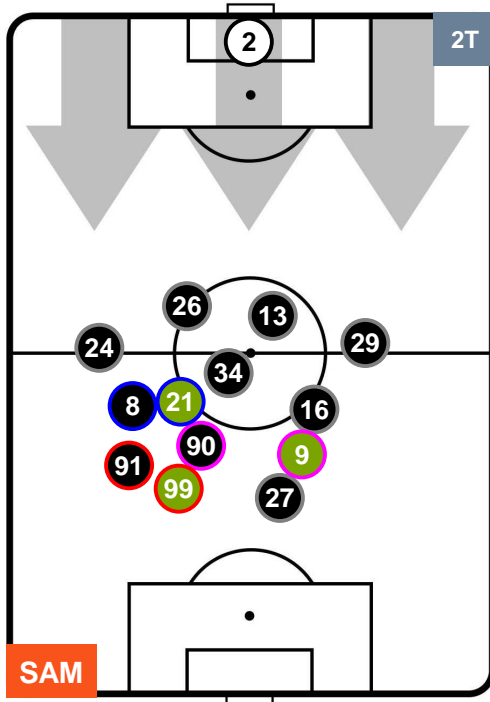

SAMPDORIA

SAM 1

1 TOR

TORINO

POSIZIONI MEDIE

- Legenda:**
- 1ª Sostituzione ● Giocatore Entrato ● Giocatore Uscito
 - 2ª Sostituzione ● Giocatore Entrato ● Giocatore Uscito ■ Giocatore Entrato in sostituzione di ●
 - 3ª Sostituzione ● Giocatore Entrato ● Giocatore Uscito ■ Giocatore Entrato in sostituzione di ●

SAMPDORIA

SAM 1

1 TOR

TORINO

POSIZIONI MEDIE POSSESSO PALLA (proprio)

- Legenda:**
- 1ª Sostituzione ● Giocatore Entrato ● Giocatore Uscito
 - 2ª Sostituzione ● Giocatore Entrato ● Giocatore Uscito ■ Giocatore Entrato in sostituzione di ●
 - 3ª Sostituzione ● Giocatore Entrato ● Giocatore Uscito ■ Giocatore Entrato in sostituzione di ●

SAMPDORIA

SAM 1

1 TOR

TORINO

POSIZIONI MEDIE POSSESSO PALLA (avversario)

- Legenda:**
- 1ª Sostituzione ● Giocatore Entrato ● Giocatore Uscito
 - 2ª Sostituzione ● Giocatore Entrato ● Giocatore Uscito ■ Giocatore Entrato in sostituzione di ●
 - 3ª Sostituzione ● Giocatore Entrato ● Giocatore Uscito ■ Giocatore Entrato in sostituzione di ●