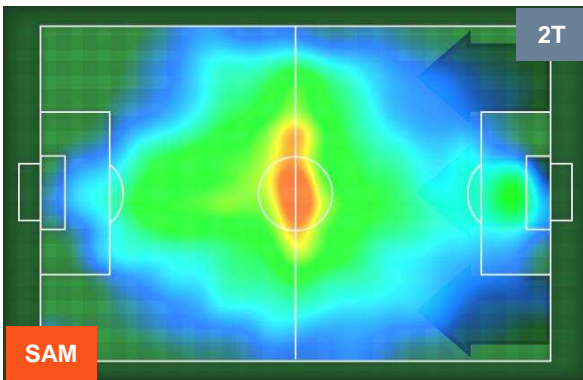

SAMPDORIA

SAM 1

1 TOR

TORINO

POSIZIONI MEDIE

- Legenda:**
- 1ª Sostituzione ● Giocatore Entrato ● Giocatore Uscito
 - 2ª Sostituzione ● Giocatore Entrato ● Giocatore Uscito ■ Giocatore Entrato in sostituzione di ●
 - 3ª Sostituzione ● Giocatore Entrato ● Giocatore Uscito ■ Giocatore Entrato in sostituzione di ●