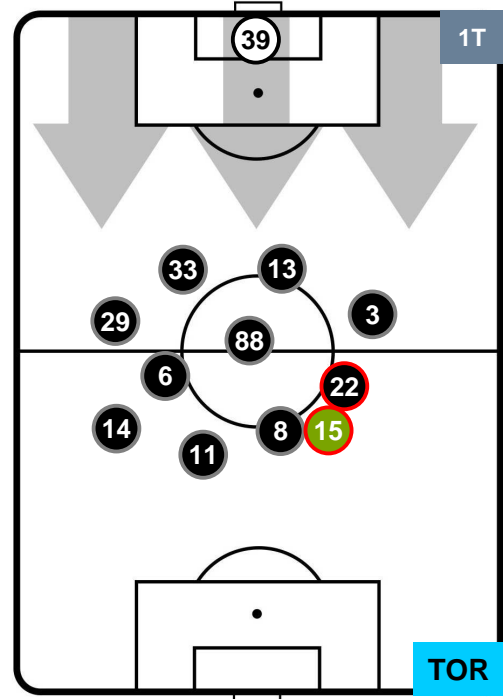

SAMPDORIA

SAM 1

1 TOR

TORINO

POSIZIONI MEDIE

- Legenda:**
- 1ª Sostituzione ● Giocatore Entrato ● Giocatore Uscito
 - 2ª Sostituzione ● Giocatore Entrato ● Giocatore Uscito ■ Giocatore Entrato in sostituzione di ●
 - 3ª Sostituzione ● Giocatore Entrato ● Giocatore Uscito ■ Giocatore Entrato in sostituzione di ●

SAMPDORIA

SAM 1

1 TOR

TORINO

POSIZIONI MEDIE POSSESSO PALLA (proprio)

- Legenda:**
- 1ª Sostituzione ● Giocatore Entrato ● Giocatore Uscito
 - 2ª Sostituzione ● Giocatore Entrato ● Giocatore Uscito ■ Giocatore Entrato in sostituzione di ●
 - 3ª Sostituzione ● Giocatore Entrato ● Giocatore Uscito ■ Giocatore Entrato in sostituzione di ●

SAMPDORIA

SAM 1

1 TOR

TORINO

POSIZIONI MEDIE POSSESSO PALLA (avversario)

- Legenda:**
- 1ª Sostituzione ● Giocatore Entrato ● Giocatore Uscito
 - 2ª Sostituzione ● Giocatore Entrato ● Giocatore Uscito ■ Giocatore Entrato in sostituzione di ●
 - 3ª Sostituzione ● Giocatore Entrato ● Giocatore Uscito ■ Giocatore Entrato in sostituzione di ●