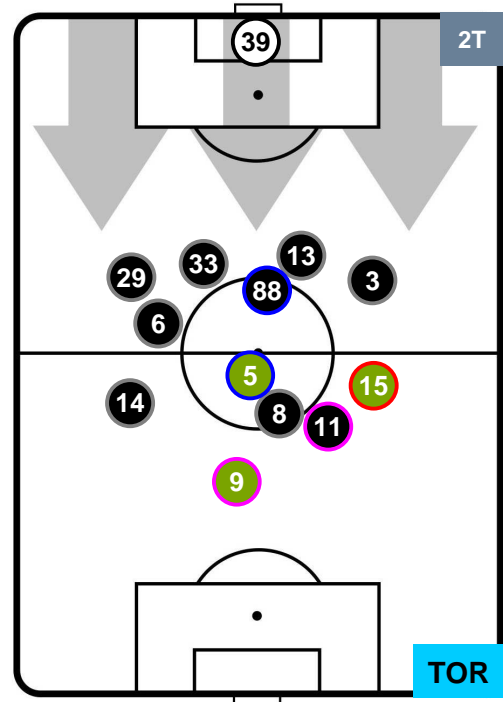

SAMPDORIA

SAM 1

1 TOR

TORINO

POSIZIONI MEDIE

- Legenda:**
- 1ª Sostituzione ● Giocatore Entrato ● Giocatore Uscito
 - 2ª Sostituzione ● Giocatore Entrato ● Giocatore Uscito ■ Giocatore Entrato in sostituzione di ●
 - 3ª Sostituzione ● Giocatore Entrato ● Giocatore Uscito ■ Giocatore Entrato in sostituzione di ●

SAMPDORIA

SAM 1

1 TOR

TORINO

POSIZIONI MEDIE POSSESSO PALLA (proprio)

- Legenda:**
- 1ª Sostituzione ● Giocatore Entrato ● Giocatore Uscito
 - 2ª Sostituzione ● Giocatore Entrato ● Giocatore Uscito ■ Giocatore Entrato in sostituzione di ●
 - 3ª Sostituzione ● Giocatore Entrato ● Giocatore Uscito ■ Giocatore Entrato in sostituzione di ●

SAMPDORIA

SAM 1

1 TOR

TORINO

POSIZIONI MEDIE POSSESSO PALLA (avversario)

- Legenda:**
- 1ª Sostituzione ● Giocatore Entrato ● Giocatore Uscito
 - 2ª Sostituzione ● Giocatore Entrato ● Giocatore Uscito ■ Giocatore Entrato in sostituzione di ●
 - 3ª Sostituzione ● Giocatore Entrato ● Giocatore Uscito ■ Giocatore Entrato in sostituzione di ●