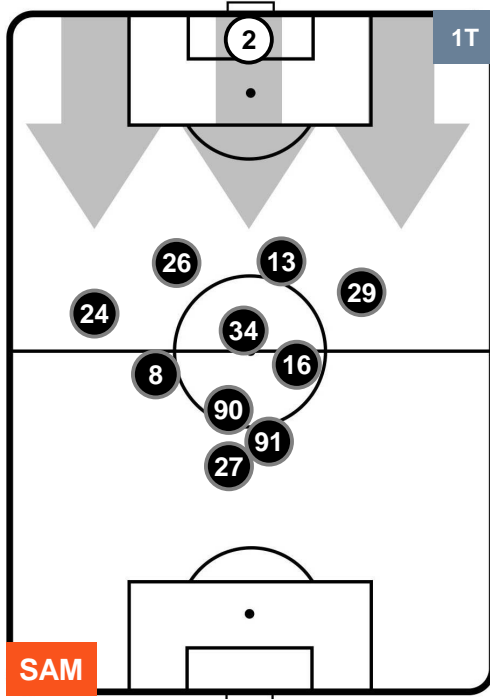

SAMPDORIA

SAM 1

1 TOR

TORINO

POSIZIONI MEDIE

- Legenda:**
- 1ª Sostituzione ● Giocatore Entrato ● Giocatore Uscito
 - 2ª Sostituzione ● Giocatore Entrato ● Giocatore Uscito ■ Giocatore Entrato in sostituzione di ●
 - 3ª Sostituzione ● Giocatore Entrato ● Giocatore Uscito ■ Giocatore Entrato in sostituzione di ●

SAMPDORIA

SAM 1

1 TOR

TORINO

POSIZIONI MEDIE POSSESSO PALLA (proprio)

- Legenda:**
- 1ª Sostituzione ● Giocatore Entrato ● Giocatore Uscito
 - 2ª Sostituzione ● Giocatore Entrato ● Giocatore Uscito ■ Giocatore Entrato in sostituzione di ●
 - 3ª Sostituzione ● Giocatore Entrato ● Giocatore Uscito ■ Giocatore Entrato in sostituzione di ●

SAMPDORIA

SAM 1

1 TOR

TORINO

POSIZIONI MEDIE POSSESSO PALLA (avversario)

- Legenda:**
- 1ª Sostituzione ● Giocatore Entrato ● Giocatore Uscito
 - 2ª Sostituzione ● Giocatore Entrato ● Giocatore Uscito ■ Giocatore Entrato in sostituzione di ●
 - 3ª Sostituzione ● Giocatore Entrato ● Giocatore Uscito ■ Giocatore Entrato in sostituzione di ●