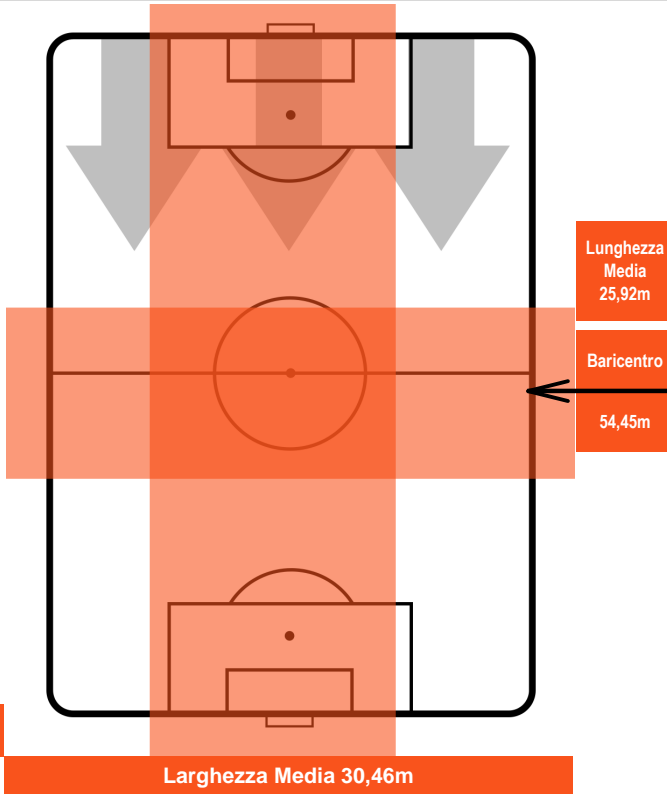

SAMPDORIA

SAM 1

1 TOR

TORINO

POSIZIONI MEDIE POSSESSO PALLA (avversario)

- Legenda:**
- 1ª Sostituzione ● Giocatore Entrato ● Giocatore Uscito
 - 2ª Sostituzione ● Giocatore Entrato ● Giocatore Uscito ■ Giocatore Entrato in sostituzione di ●
 - 3ª Sostituzione ● Giocatore Entrato ● Giocatore Uscito ■ Giocatore Entrato in sostituzione di ●

SAMPDORIA

SAM 1

1 TOR

TORINO

BARICENTRO

BILANCIAMENTO OFFENSIVO

SAMPDORIA

SAM **1**

1 **TOR**

TORINO

ZONE DI TIRO

1	Gol	1
3	In porta	7
2	Fuori Porta	3

CROSS IN GIOCO

PALLE RECUPERATE

SAMPDORIA

SAM **1**