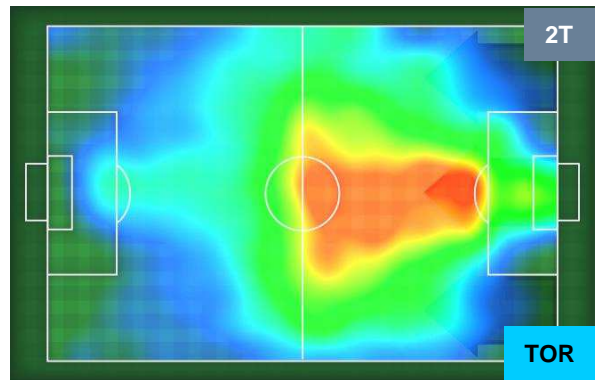

SAMPDORIA

SAM 1

1 TOR

TORINO

POSIZIONI MEDIE

- Legenda:**
- 1ª Sostituzione ● Giocatore Entrato ● Giocatore Uscito
 - 2ª Sostituzione ● Giocatore Entrato ● Giocatore Uscito ■ Giocatore Entrato in sostituzione di ●
 - 3ª Sostituzione ● Giocatore Entrato ● Giocatore Uscito ■ Giocatore Entrato in sostituzione di ●