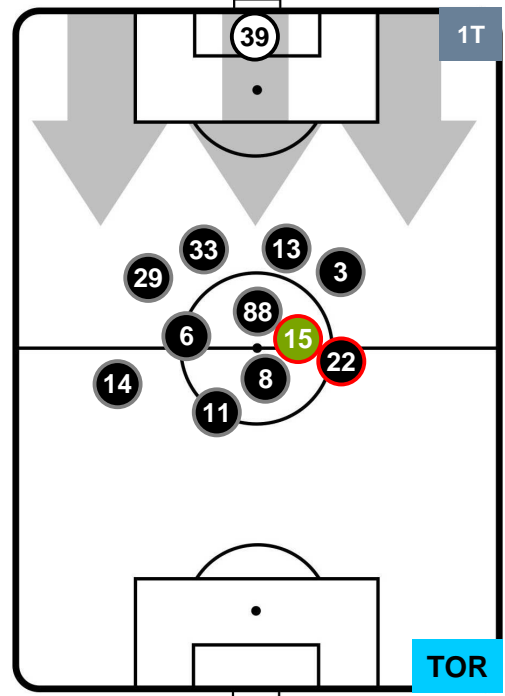

SAMPDORIA

SAM 1

1 TOR

TORINO

POSIZIONI MEDIE

- Legenda:**
- 1ª Sostituzione ● Giocatore Entrato ● Giocatore Uscito
 - 2ª Sostituzione ● Giocatore Entrato ● Giocatore Uscito ■ Giocatore Entrato in sostituzione di ●
 - 3ª Sostituzione ● Giocatore Entrato ● Giocatore Uscito ■ Giocatore Entrato in sostituzione di ●

SAMPDORIA

SAM 1

1 TOR

TORINO

POSIZIONI MEDIE POSSESSO PALLA (proprio)

- Legenda:**
- 1ª Sostituzione ● Giocatore Entrato ● Giocatore Uscito
 - 2ª Sostituzione ● Giocatore Entrato ● Giocatore Uscito ■ Giocatore Entrato in sostituzione di ●
 - 3ª Sostituzione ● Giocatore Entrato ● Giocatore Uscito ■ Giocatore Entrato in sostituzione di ●