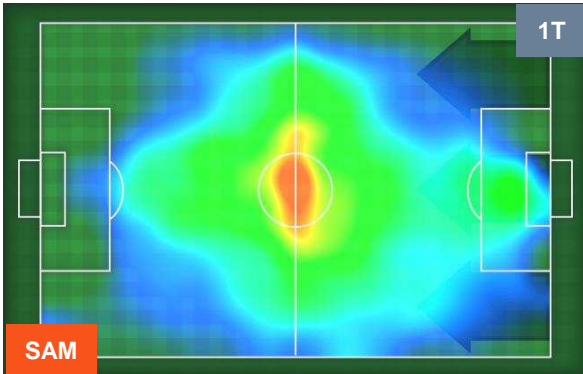

SAMPDORIA

SAM 1

1 TOR

TORINO

POSIZIONI MEDIE

- Legenda:**
- 1ª Sostituzione ● Giocatore Entrato ● Giocatore Uscito
 - 2ª Sostituzione ● Giocatore Entrato ● Giocatore Uscito ■ Giocatore Entrato in sostituzione di ●
 - 3ª Sostituzione ● Giocatore Entrato ● Giocatore Uscito ■ Giocatore Entrato in sostituzione di ●