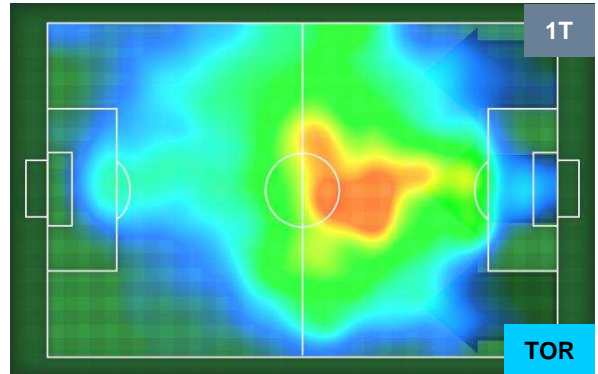

SAMPDORIA

SAM 1

1 TOR

TORINO

POSIZIONI MEDIE

- Legenda:**
- 1ª Sostituzione ● Giocatore Entrato ● Giocatore Uscito
 - 2ª Sostituzione ● Giocatore Entrato ● Giocatore Uscito ■ Giocatore Entrato in sostituzione di ●
 - 3ª Sostituzione ● Giocatore Entrato ● Giocatore Uscito ■ Giocatore Entrato in sostituzione di ●