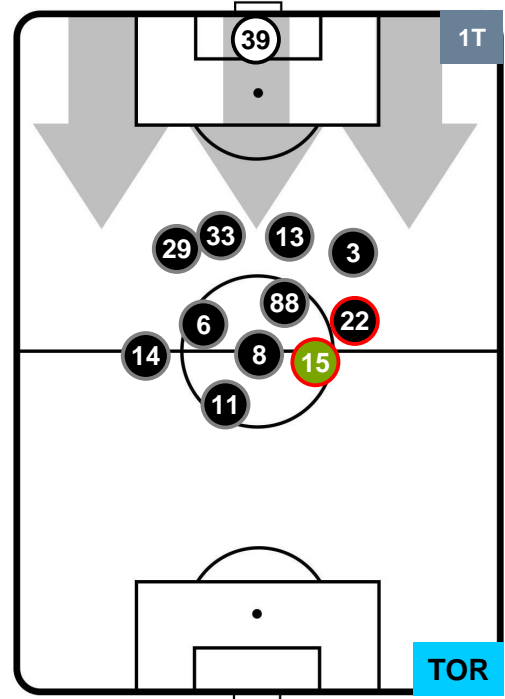

SAMPDORIA

SAM 1

1 TOR

TORINO

POSIZIONI MEDIE POSSESSO PALLA (proprio)

- Legenda:**
- 1ª Sostituzione ● Giocatore Entrato ● Giocatore Uscito
 - 2ª Sostituzione ● Giocatore Entrato ● Giocatore Uscito ■ Giocatore Entrato in sostituzione di ●
 - 3ª Sostituzione ● Giocatore Entrato ● Giocatore Uscito ■ Giocatore Entrato in sostituzione di ●

SAMPDORIA

SAM 1

1 TOR

TORINO

POSIZIONI MEDIE POSSESSO PALLA (avversario)

- Legenda:**
- 1ª Sostituzione ● Giocatore Entrato ● Giocatore Uscito
 - 2ª Sostituzione ● Giocatore Entrato ● Giocatore Uscito ■ Giocatore Entrato in sostituzione di ●
 - 3ª Sostituzione ● Giocatore Entrato ● Giocatore Uscito ■ Giocatore Entrato in sostituzione di ●