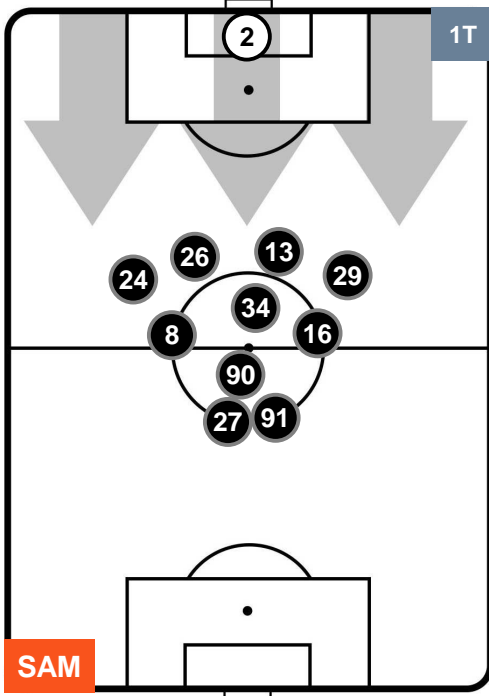

SAMPDORIA

SAM 1

1 TOR

TORINO

POSIZIONI MEDIE

- Legenda:**
- 1ª Sostituzione ● Giocatore Entrato ● Giocatore Uscito
 - 2ª Sostituzione ● Giocatore Entrato ● Giocatore Uscito ■ Giocatore Entrato in sostituzione di ●
 - 3ª Sostituzione ● Giocatore Entrato ● Giocatore Uscito ■ Giocatore Entrato in sostituzione di ●

SAMPDORIA

SAM 1

1 TOR

TORINO

POSIZIONI MEDIE POSSESSO PALLA (proprio)

- Legenda:**
- 1ª Sostituzione ● Giocatore Entrato ● Giocatore Uscito
 - 2ª Sostituzione ● Giocatore Entrato ● Giocatore Uscito ■ Giocatore Entrato in sostituzione di ●
 - 3ª Sostituzione ● Giocatore Entrato ● Giocatore Uscito ■ Giocatore Entrato in sostituzione di ●