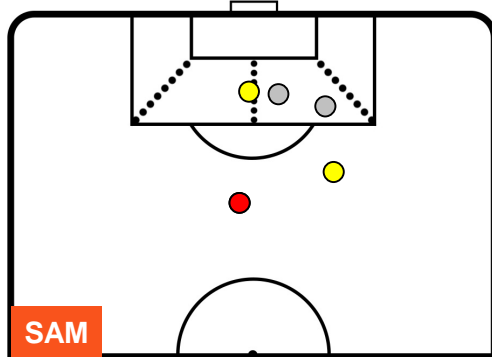

SAMPDORIA

SAM 1

1 TOR

TORINO

POSIZIONI MEDIE POSSESSO PALLA (avversario)

- Legenda:**
- 1ª Sostituzione ● Giocatore Entrato ● Giocatore Uscito
 - 2ª Sostituzione ● Giocatore Entrato ● Giocatore Uscito ■ Giocatore Entrato in sostituzione di ●
 - 3ª Sostituzione ● Giocatore Entrato ● Giocatore Uscito ■ Giocatore Entrato in sostituzione di ●

SAMPDORIA

SAM 1

1 TOR

TORINO

BARICENTRO

BILANCIAMENTO OFFENSIVO

SAMPDORIA

SAM **1**

1 **TOR**

TORINO

ZONE DI TIRO

1	Gol	1
3	In porta	7
2	Fuori Porta	3

CROSS IN GIOCO

PALLE RECUPERATE

SAMPDORIA

SAM **1**