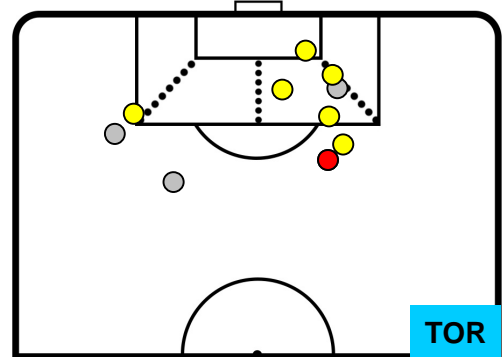

1 **TOR**

TORINO

ZONE DI TIRO

1	Gol	1
3	In porta	7
2	Fuori Porta	3

CROSS IN GIOCO

PALLE RECUPERATE

SAMPDORIA

SAM **1**

1 **TOR**

TORINO

MVP (Most Valuable Player)

LUCAS TORREIRA		34
SAMPDORIA		SAM
Ruolo:	Centrocampista	
Altezza:	1,6m	
Peso:	60 Kg	
Data Nascita:	11/02/1996	
Nazionalità:	URU	
Jog 22% - Run 73% - Sprint 5% Km 11.999		
2.61	8.776	0.613
Statistiche		
Gol	1	
Occasioni da gol	1	
Totale tiri	1	
Tiri in porta (Gol)	1(1)	
Azioni attacco	2	
Cross	1	
Palle recuperate	9	
Minuti giocati	100'	
HeatMap		