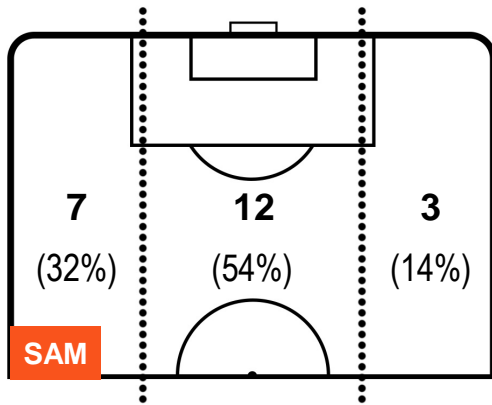

SAMPDORIA

SAM 1

1 TOR

TORINO

POSIZIONI MEDIE POSSESSO PALLA (avversario)

- Legenda:**
- 1ª Sostituzione ● Giocatore Entrato ● Giocatore Uscito
 - 2ª Sostituzione ● Giocatore Entrato ● Giocatore Uscito ■ Giocatore Entrato in sostituzione di ●
 - 3ª Sostituzione ● Giocatore Entrato ● Giocatore Uscito ■ Giocatore Entrato in sostituzione di ●

SAMPDORIA

SAM 1

1 TOR

TORINO

BARICENTRO

BILANCIAMENTO OFFENSIVO

SAMPDORIA

SAM **1**

1 **TOR**

TORINO

ZONE DI TIRO

1	Gol	1
3	In porta	7
2	Fuori Porta	3

CROSS IN GIOCO

PALLE RECUPERATE

SAMPDORIA

SAM **1**