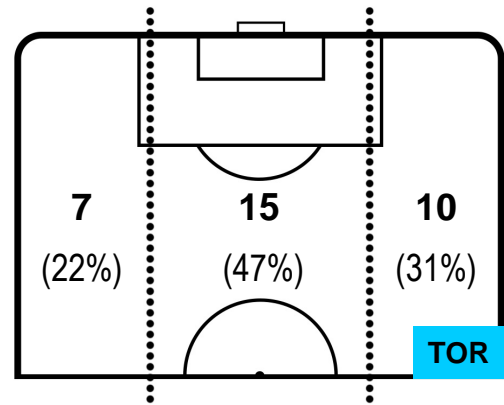

SAMPDORIA

SAM 1

1 TOR

TORINO

POSIZIONI MEDIE POSSESSO PALLA (avversario)

- Legenda:**
- 1ª Sostituzione ● Giocatore Entrato ● Giocatore Uscito
 - 2ª Sostituzione ● Giocatore Entrato ● Giocatore Uscito ■ Giocatore Entrato in sostituzione di ●
 - 3ª Sostituzione ● Giocatore Entrato ● Giocatore Uscito ■ Giocatore Entrato in sostituzione di ●

SAMPDORIA

SAM 1

1 TOR

TORINO

BARICENTRO

BILANCIAMENTO OFFENSIVO

SAMPDORIA

SAM **1**

1 **TOR**

TORINO

ZONE DI TIRO

1	Gol	1
3	In porta	7
2	Fuori Porta	3

CROSS IN GIOCO

PALLE RECUPERATE

SAMPDORIA

SAM **1**