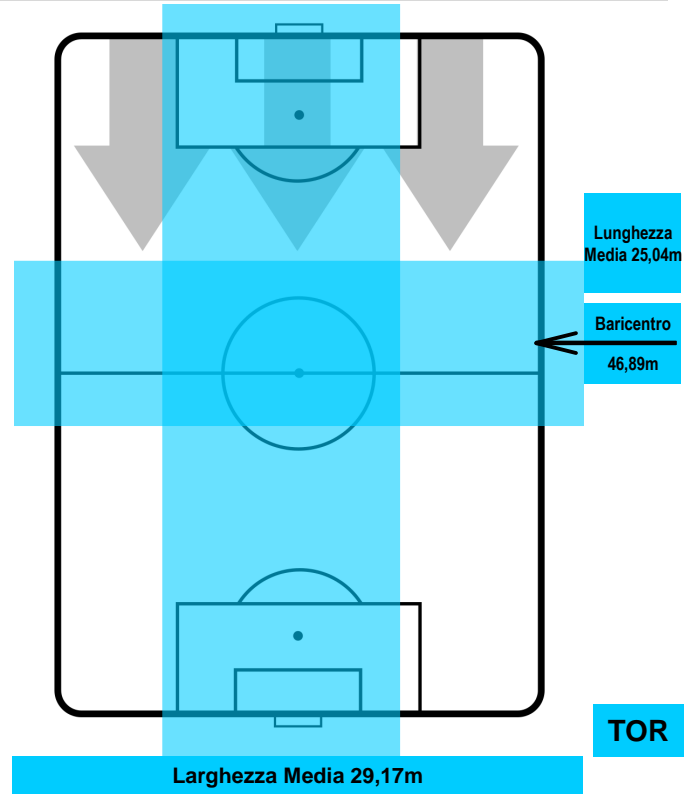

SAMPDORIA

SAM 1

1 TOR

TORINO

POSIZIONI MEDIE POSSESSO PALLA (avversario)

- Legenda:**
- 1ª Sostituzione ● Giocatore Entrato ● Giocatore Uscito
 - 2ª Sostituzione ● Giocatore Entrato ● Giocatore Uscito ■ Giocatore Entrato in sostituzione di ●
 - 3ª Sostituzione ● Giocatore Entrato ● Giocatore Uscito ■ Giocatore Entrato in sostituzione di ●

SAMPDORIA

SAM 1

1 TOR

TORINO

BARICENTRO

BILANCIAMENTO OFFENSIVO

SAMPDORIA

SAM **1**

1 **TOR**

TORINO

ZONE DI TIRO

1	Gol	1
3	In porta	7
2	Fuori Porta	3

CROSS IN GIOCO

PALLE RECUPERATE

SAMPDORIA

SAM **1**

1 **TOR**

TORINO

MVP (Most Valuable Player)

LUCAS TORREIRA		34
SAMPDORIA		SAM
Ruolo:	Centrocampista	
Altezza:	1,6m	
Peso:	60 Kg	
Data Nascita:	11/02/1996	
Nazionalità:	URU	
Jog 22% - Run 73% - Sprint 5% Km 11.999		
2.61	8.776	0.613
Statistiche		
Gol	1	
Occasioni da gol	1	
Totale tiri	1	
Tiri in porta (Gol)	1(1)	
Azioni attacco	2	
Cross	1	
Palle recuperate	9	
Minuti giocati	100'	
HeatMap		