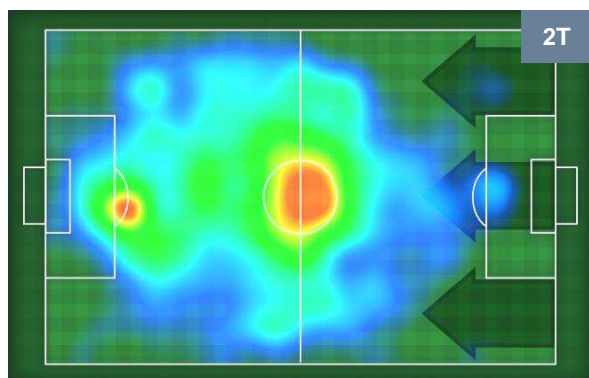

SPA 3

1 SAM

MVP (Most Valuable Player)

MIRCO ANTENUCCI	7
SPAL	SPA

Ruolo:	Attaccante
Altezza:	1,84m
Peso:	65 Kg
Data Nascita:	08/09/1984
Nazionalità:	ITA
Jog 32% - Run 59% - Sprint 9% Km 10.361	
3.32	6.149
0.892	

Statistiche

Gol	2
Occasioni da gol	5
Totale tiri	4
Tiri in porta (Gol)	2(2)
Assist	1
Azioni attacco	5
Cross	1
Palle recuperate	1
Minuti giocati	98'

HeatMap