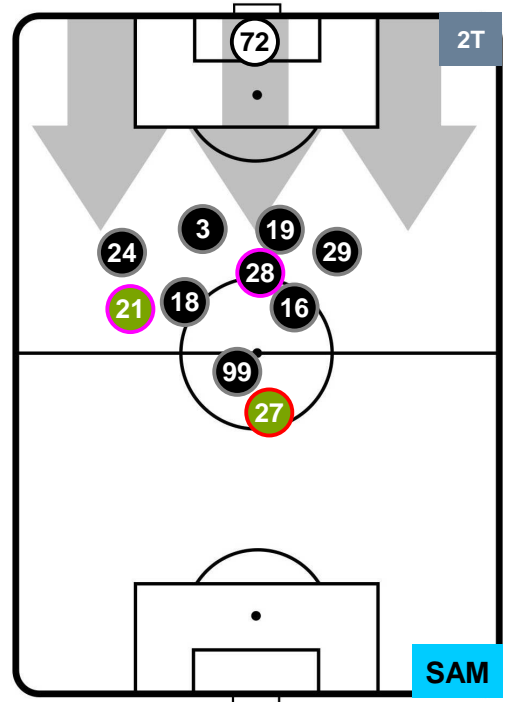

1 SAM

SAMPDORIA

POSIZIONI MEDIE

- Legenda:**
- 1ª Sostituzione ● Giocatore Entrato ● Giocatore Uscito
 - 2ª Sostituzione ● Giocatore Entrato ● Giocatore Uscito Giocatore Entrato in sostituzione di ●
 - 3ª Sostituzione ● Giocatore Entrato ● Giocatore Uscito Giocatore Entrato in sostituzione di ●

SPA 3

1 SAM

SAMPDORIA

POSIZIONI MEDIE POSSESSO PALLA (proprio)

- Legenda:**
- 1ª Sostituzione ● Giocatore Entrato ● Giocatore Uscito
 - 2ª Sostituzione ● Giocatore Entrato ● Giocatore Uscito ■ Giocatore Entrato in sostituzione di ●
 - 3ª Sostituzione ● Giocatore Entrato ● Giocatore Uscito ■ Giocatore Entrato in sostituzione di ●

SPA 3

1 SAM

SAMPDORIA

POSIZIONI MEDIE POSSESSO PALLA (avversario)

- Legenda:**
- 1ª Sostituzione ● Giocatore Entrato ● Giocatore Uscito
 - 2ª Sostituzione ● Giocatore Entrato ● Giocatore Uscito ■ Giocatore Entrato in sostituzione di ●
 - 3ª Sostituzione ● Giocatore Entrato ● Giocatore Uscito ■ Giocatore Entrato in sostituzione di ●