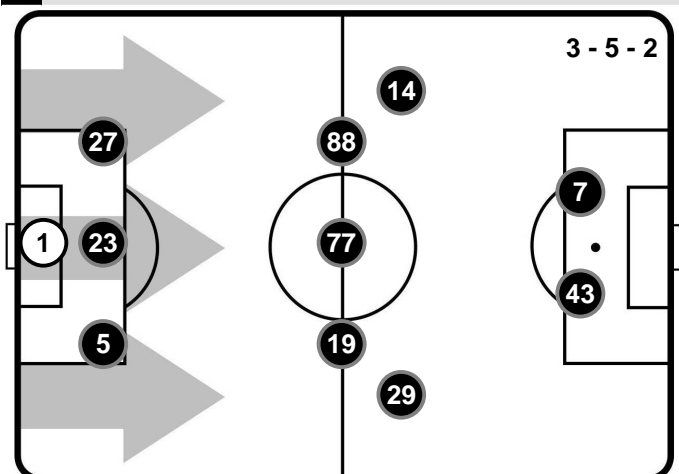

SPA 3

1 SAM

FORMAZIONI

SPAL

- 1 ALFRED GOMIS (P)
- 5 LORENCO SIMIC
- 23 FRANCESCO VICARI
- 27 FELIPE
- 29 MANUEL LAZZARI
- 19 JASMIN KURTIC
- 77 FEDERICO VIVIANI
- 88 ALBERTO GRASSI
- 14 FEDERICO MATTIELLO
- 43 ALBERTO PALOSCHI
- 7 MIRCO ANTENUCCI