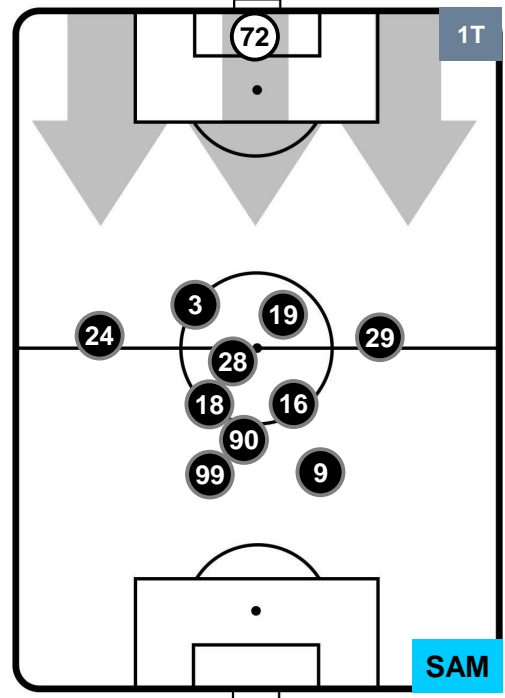

1 SAM

SAMPDORIA

POSIZIONI MEDIE

- Legenda:**
- 1ª Sostituzione ● Giocatore Entrato ● Giocatore Uscito
 - 2ª Sostituzione ● Giocatore Entrato ● Giocatore Uscito Giocatore Entrato in sostituzione di ●
 - 3ª Sostituzione ● Giocatore Entrato ● Giocatore Uscito Giocatore Entrato in sostituzione di ●

SPA 3

1 SAM

SAMPDORIA

POSIZIONI MEDIE POSSESSO PALLA (proprio)

- Legenda:**
- 1ª Sostituzione ● Giocatore Entrato ● Giocatore Uscito
 - 2ª Sostituzione ● Giocatore Entrato ● Giocatore Uscito ■ Giocatore Entrato in sostituzione di ●
 - 3ª Sostituzione ● Giocatore Entrato ● Giocatore Uscito ■ Giocatore Entrato in sostituzione di ●