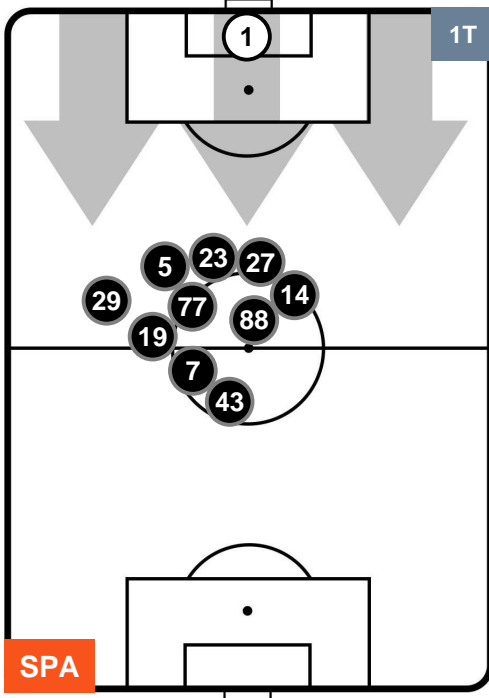

Velocità Media (Km/h) 6.5

Jog-Run-Sprint (km 99.256)

26.438	64.97	7.848
--------	-------	-------

SPA 3

1 SAM

SAMPDORIA

HEATMAP

SPA 3

1 SAM

SAMPDORIA

POSIZIONI MEDIE

- Legenda:**
- 1ª Sostituzione ● Giocatore Entrato ● Giocatore Uscito
 - 2ª Sostituzione ● Giocatore Entrato ● Giocatore Uscito Giocatore Entrato in sostituzione di ●
 - 3ª Sostituzione ● Giocatore Entrato ● Giocatore Uscito Giocatore Entrato in sostituzione di ●