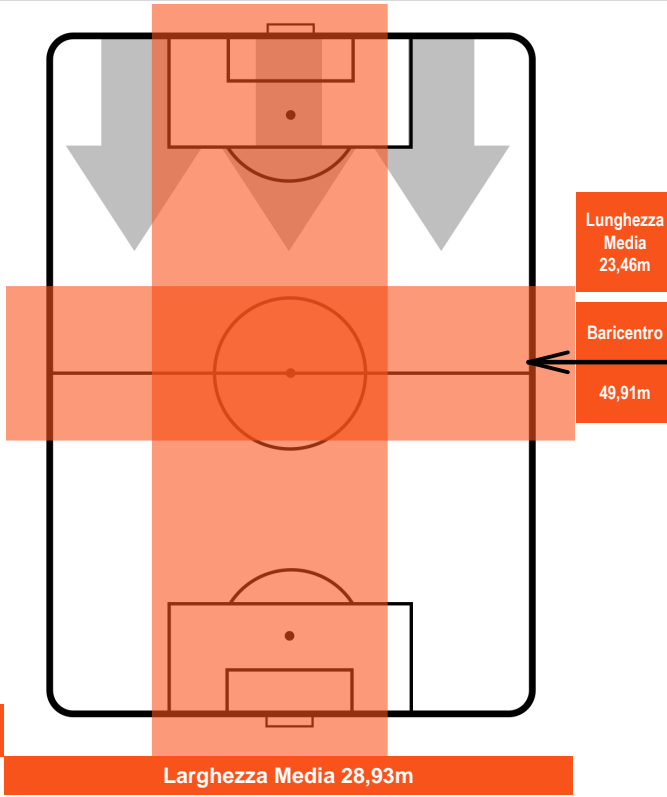

SPA 3

1 SAM

SAMPDORIA

BARICENTRO