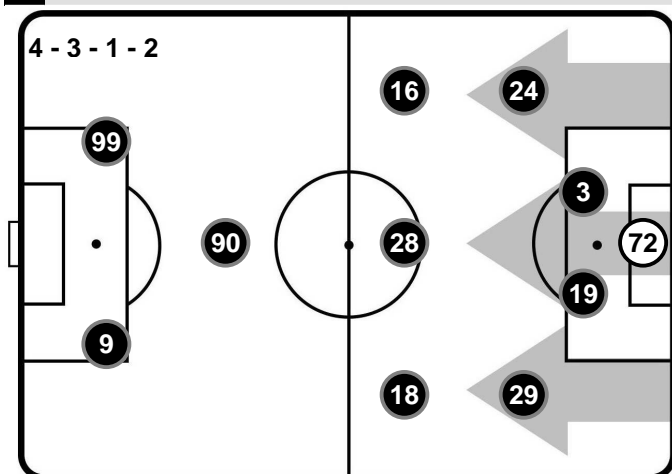

A disposizione

- 12 TITAS KRAPIKAS
- 92 ANDREA TOZZO
- 11 RICARDO ALVAREZ
- 13 GIAN MARCO FERRARI
- 17 IVAN STRINIC
- 21 VALERIO VERRE
- 26 MATIAS SILVESTRE
- 27 FABIO QUAGLIARELLA
- 34 LUCAS TORREIRA

Allenatore: MARCO GIAMPAOLO