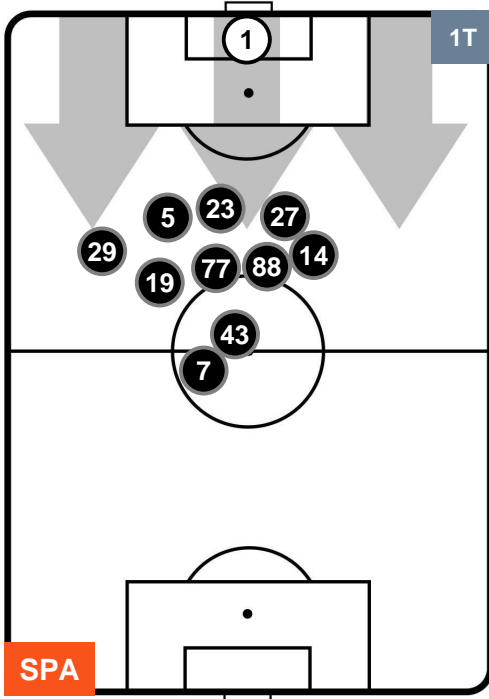

1 SAM

SAMPDORIA

POSIZIONI MEDIE

- Legenda:**
- 1ª Sostituzione ● Giocatore Entrato ● Giocatore Uscito
 - 2ª Sostituzione ● Giocatore Entrato ● Giocatore Uscito Giocatore Entrato in sostituzione di ●
 - 3ª Sostituzione ● Giocatore Entrato ● Giocatore Uscito Giocatore Entrato in sostituzione di ●

SPA 3

1 SAM

SAMPDORIA

POSIZIONI MEDIE POSSESSO PALLA (proprio)

- Legenda:**
- 1ª Sostituzione ● Giocatore Entrato ● Giocatore Uscito
 - 2ª Sostituzione ● Giocatore Entrato ● Giocatore Uscito ■ Giocatore Entrato in sostituzione di ●
 - 3ª Sostituzione ● Giocatore Entrato ● Giocatore Uscito ■ Giocatore Entrato in sostituzione di ●

SPA 3

1 SAM

SAMPDORIA

POSIZIONI MEDIE POSSESSO PALLA (avversario)

- Legenda:**
- 1ª Sostituzione ● Giocatore Entrato ● Giocatore Uscito
 - 2ª Sostituzione ● Giocatore Entrato ● Giocatore Uscito ■ Giocatore Entrato in sostituzione di ●
 - 3ª Sostituzione ● Giocatore Entrato ● Giocatore Uscito ■ Giocatore Entrato in sostituzione di ●