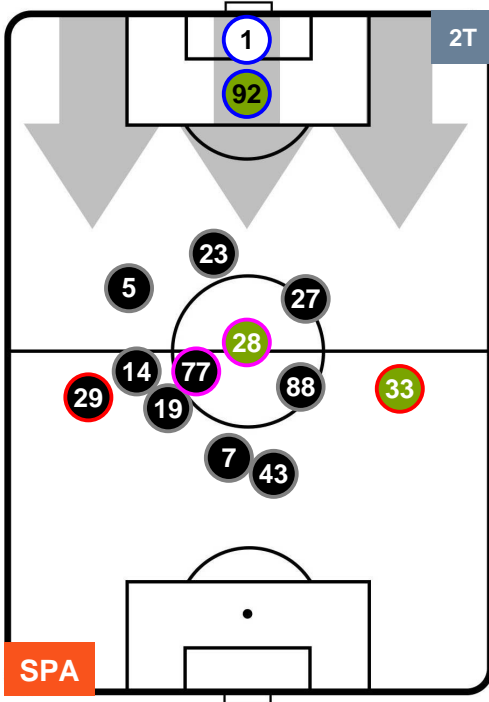

1 SAM

SAMPDORIA

POSIZIONI MEDIE

- Legenda:**
- 1ª Sostituzione ● Giocatore Entrato ● Giocatore Uscito
 - 2ª Sostituzione ● Giocatore Entrato ● Giocatore Uscito Giocatore Entrato in sostituzione di ●
 - 3ª Sostituzione ● Giocatore Entrato ● Giocatore Uscito Giocatore Entrato in sostituzione di ●

SPA 3

1 SAM

SAMPDORIA

POSIZIONI MEDIE POSSESSO PALLA (proprio)

- Legenda:**
- 1ª Sostituzione ● Giocatore Entrato ● Giocatore Uscito
 - 2ª Sostituzione ● Giocatore Entrato ● Giocatore Uscito ■ Giocatore Entrato in sostituzione di ●
 - 3ª Sostituzione ● Giocatore Entrato ● Giocatore Uscito ■ Giocatore Entrato in sostituzione di ●