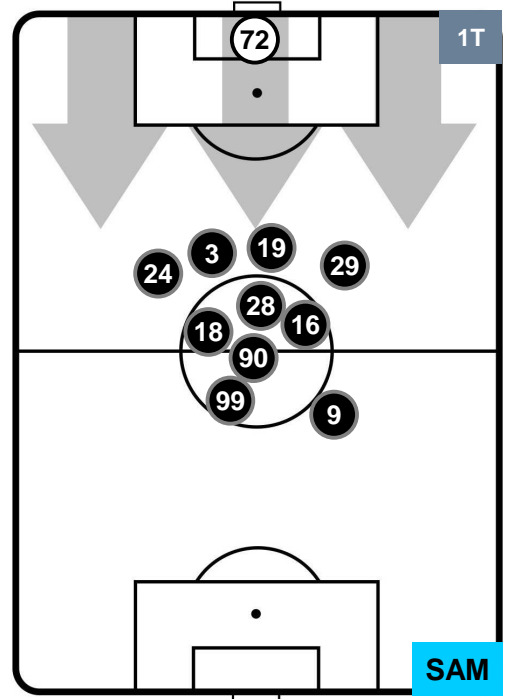

1 SAM

SAMPDORIA

POSIZIONI MEDIE

- Legenda:**
- 1ª Sostituzione ● Giocatore Entrato ● Giocatore Uscito
 - 2ª Sostituzione ● Giocatore Entrato ● Giocatore Uscito Giocatore Entrato in sostituzione di ●
 - 3ª Sostituzione ● Giocatore Entrato ● Giocatore Uscito Giocatore Entrato in sostituzione di ●

SPA 3

1 SAM

SAMPDORIA

POSIZIONI MEDIE POSSESSO PALLA (proprio)

- Legenda:**
- 1ª Sostituzione ● Giocatore Entrato ● Giocatore Uscito
 - 2ª Sostituzione ● Giocatore Entrato ● Giocatore Uscito ■ Giocatore Entrato in sostituzione di ●
 - 3ª Sostituzione ● Giocatore Entrato ● Giocatore Uscito ■ Giocatore Entrato in sostituzione di ●

SPA 3

1 SAM

SAMPDORIA

POSIZIONI MEDIE POSSESSO PALLA (avversario)

- Legenda:**
- 1ª Sostituzione ● Giocatore Entrato ● Giocatore Uscito
 - 2ª Sostituzione ● Giocatore Entrato ● Giocatore Uscito ■ Giocatore Entrato in sostituzione di ●
 - 3ª Sostituzione ● Giocatore Entrato ● Giocatore Uscito ■ Giocatore Entrato in sostituzione di ●