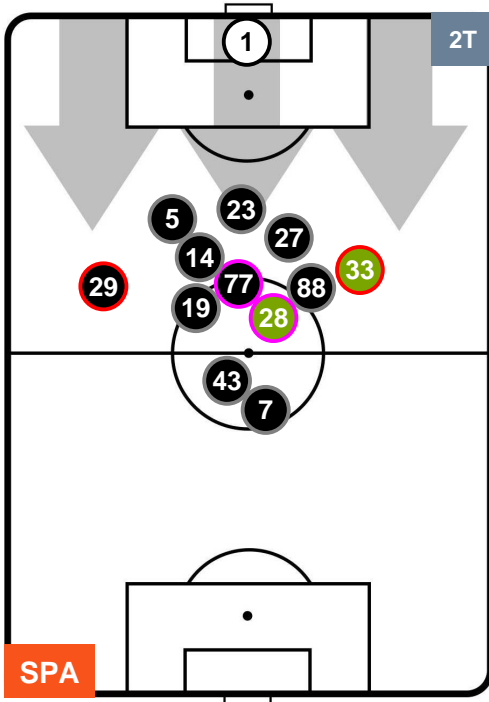

1 SAM

SAMPDORIA

POSIZIONI MEDIE

- Legenda:**
- 1ª Sostituzione ● Giocatore Entrato ● Giocatore Uscito
 - 2ª Sostituzione ● Giocatore Entrato ● Giocatore Uscito Giocatore Entrato in sostituzione di ●
 - 3ª Sostituzione ● Giocatore Entrato ● Giocatore Uscito Giocatore Entrato in sostituzione di ●

SPA 3

1 SAM

SAMPDORIA

POSIZIONI MEDIE POSSESSO PALLA (proprio)

- Legenda:**
- 1ª Sostituzione ● Giocatore Entrato ● Giocatore Uscito
 - 2ª Sostituzione ● Giocatore Entrato ● Giocatore Uscito ■ Giocatore Entrato in sostituzione di ●
 - 3ª Sostituzione ● Giocatore Entrato ● Giocatore Uscito ■ Giocatore Entrato in sostituzione di ●

SPA 3

1 SAM

SAMPDORIA

POSIZIONI MEDIE POSSESSO PALLA (avversario)

- Legenda:**
- 1ª Sostituzione ● Giocatore Entrato ● Giocatore Uscito
 - 2ª Sostituzione ● Giocatore Entrato ● Giocatore Uscito ■ Giocatore Entrato in sostituzione di ●
 - 3ª Sostituzione ● Giocatore Entrato ● Giocatore Uscito ■ Giocatore Entrato in sostituzione di ●