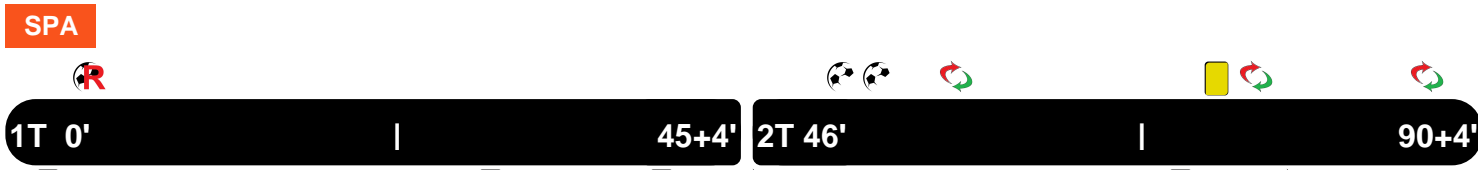

SPA 3

1 SAM

SAMPDORIA

CRONOLOGIA

SPAL	SAMPDORIA
3	1

M. ANTENUCCI 4' A. GRASSI 50' M. ANTENUCCI 52' F. COSTA | M. LAZZARI 58' F. VIVIANI 76' P. SCHIATTARELLA | F. VIVIANI 78' G. MARCHEGIANI | A. GOMIS 90'+1'	2' G. CAPRARI 33' G. CAPRARI 45' K. LINETTY Int F. QUAGLIARELLA | G. RAMIREZ 65' D. KOWNACKI 74' F. QUAGLIARELLA 80' V. VERRE | L. CAPEZZI

Legenda:

Gol	Rigore	Ammonizione	Espulsione
Autogol	Rigore sbagliato	Doppia Ammonizione	Sostituzione