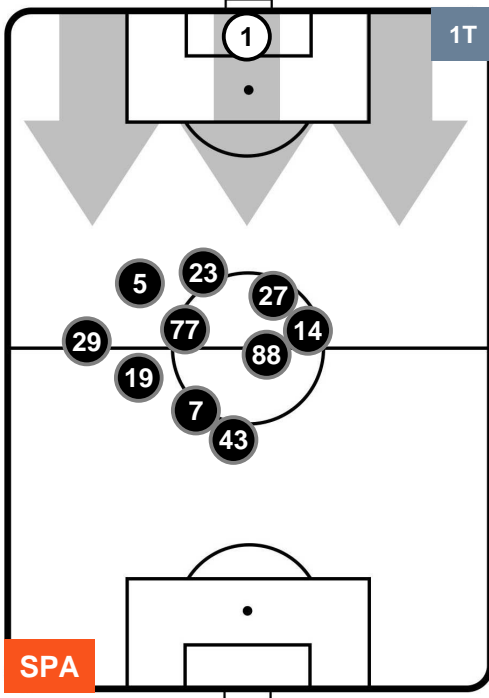

1 SAM

SAMPDORIA

POSIZIONI MEDIE

- Legenda:**
- 1ª Sostituzione ● Giocatore Entrato ● Giocatore Uscito
 - 2ª Sostituzione ● Giocatore Entrato ● Giocatore Uscito Giocatore Entrato in sostituzione di ●
 - 3ª Sostituzione ● Giocatore Entrato ● Giocatore Uscito Giocatore Entrato in sostituzione di ●

SPA 3

1 SAM

SAMPDORIA

POSIZIONI MEDIE POSSESSO PALLA (proprio)

- Legenda:**
- 1ª Sostituzione ● Giocatore Entrato ● Giocatore Uscito
 - 2ª Sostituzione ● Giocatore Entrato ● Giocatore Uscito ■ Giocatore Entrato in sostituzione di ●
 - 3ª Sostituzione ● Giocatore Entrato ● Giocatore Uscito ■ Giocatore Entrato in sostituzione di ●