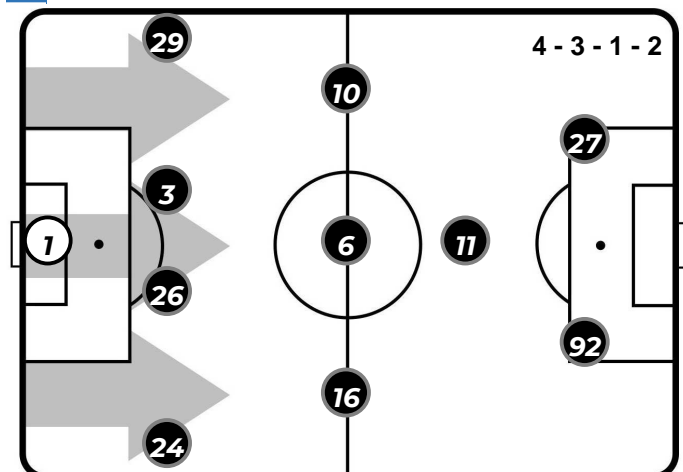

SAMPDORIA 0-1 INTER

Genova, 22/09/2018
STADIO LUIGI FERRARIS 20:30

FORMAZIONI

SAMPDORIA

1	EMIL AUDERO (P)
24	BARTOSZ BERESZYNSKI
26	LORENZO TONELLI
3	JOACHIM ANDERSEN
29	NICOLA MURRU
16	KAROL LINETTY
6	ALBIN EKDAL
10	DENNIS PRAET
11	GASTON RAMIREZ
92	GREGOIRE DEFREL
27	FABIO QUAGLIARELLA