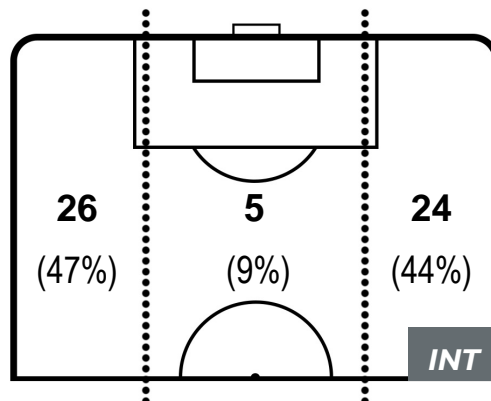

SAMPDORIA 0-1 INTER

Genova, 22/09/2018
STADIO LUIGI FERRARIS 20:30

BILANCIAMENTO OFFENSIVO