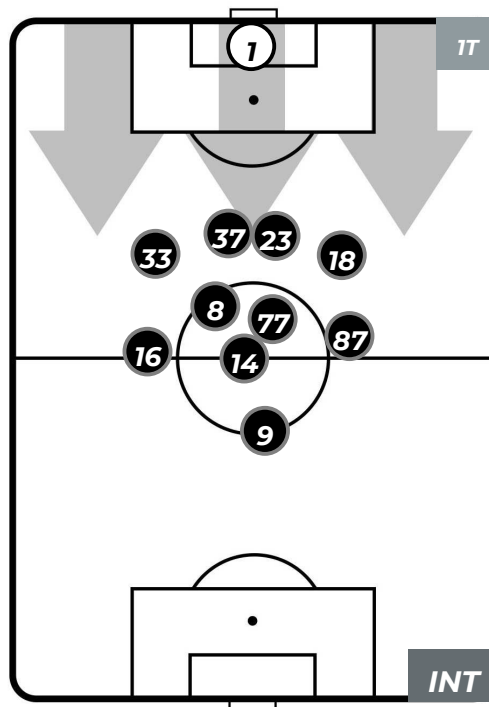

- Legenda:**
- 1ª Sostituzione ● Giocatore Entrato ● Giocatore Uscito
 - 2ª Sostituzione ● Giocatore Entrato ● Giocatore Uscito ■ Giocatore Entrato in sostituzione di ●
 - 3ª Sostituzione ● Giocatore Entrato ● Giocatore Uscito ■ Giocatore Entrato in sostituzione di ●

SAMPDORIA 0-1 INTER

Genova, 22/09/2018
STADIO LUIGI FERRARIS 20:30

POSIZIONI MEDIE POSSESSO PALLA (proprio)

Legenda:

- | | | | |
|-----------------|-------------------|------------------|--------------------------------------|
| 1ª Sostituzione | Giocatore Entrato | Giocatore Uscito | |
| 2ª Sostituzione | Giocatore Entrato | Giocatore Uscito | Giocatore Entrato in sostituzione di |
| 3ª Sostituzione | Giocatore Entrato | Giocatore Uscito | Giocatore Entrato in sostituzione di |

SAMPDORIA 0-1 INTER

Genova, 22/09/2018
STADIO LUIGI FERRARIS 20:30

POSIZIONI MEDIE POSSESSO PALLA (avversario)

- Legenda:**
- 1ª Sostituzione: ● Giocatore Entrato ● Giocatore Uscito
 - 2ª Sostituzione: ● Giocatore Entrato ● Giocatore Uscito ■ Giocatore Entrato in sostituzione di ●
 - 3ª Sostituzione: ● Giocatore Entrato ● Giocatore Uscito ■ Giocatore Entrato in sostituzione di ●