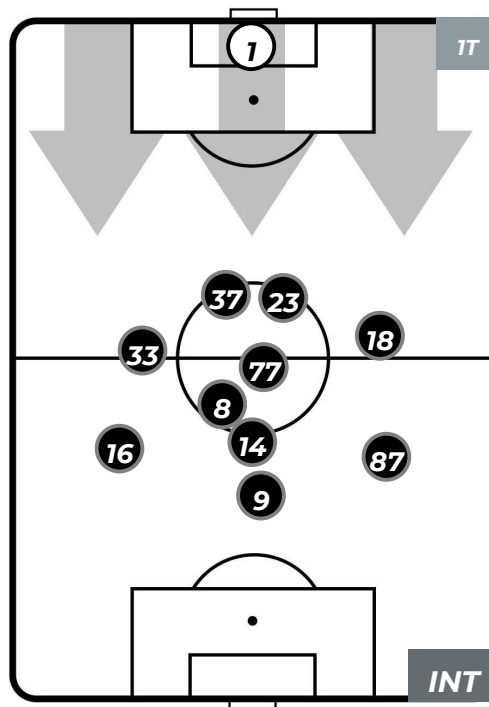

- Legenda:**
- 1ª Sostituzione ● Giocatore Entrato ● Giocatore Uscito
 - 2ª Sostituzione ● Giocatore Entrato ● Giocatore Uscito ■ Giocatore Entrato in sostituzione di ●
 - 3ª Sostituzione ● Giocatore Entrato ● Giocatore Uscito ■ Giocatore Entrato in sostituzione di ●

SAMPDORIA 0-1 INTER

Genova, 22/09/2018
STADIO LUIGI FERRARIS 20:30

POSIZIONI MEDIE POSSESSO PALLA (proprio)

Legenda:

- | | | | |
|-----------------|-------------------|------------------|--------------------------------------|
| 1ª Sostituzione | Giocatore Entrato | Giocatore Uscito | |
| 2ª Sostituzione | Giocatore Entrato | Giocatore Uscito | Giocatore Entrato in sostituzione di |
| 3ª Sostituzione | Giocatore Entrato | Giocatore Uscito | Giocatore Entrato in sostituzione di |