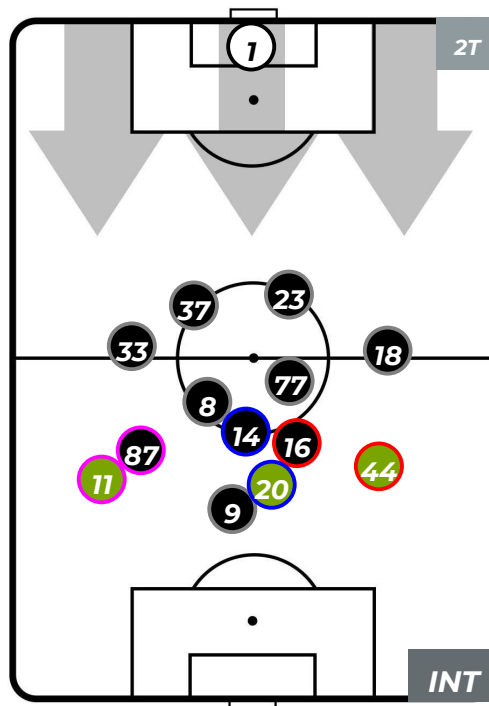

- Legenda:**
- 1ª Sostituzione ● Giocatore Entrato ● Giocatore Uscito
 - 2ª Sostituzione ● Giocatore Entrato ● Giocatore Uscito ■ Giocatore Entrato in sostituzione di ●
 - 3ª Sostituzione ● Giocatore Entrato ● Giocatore Uscito ■ Giocatore Entrato in sostituzione di ●

SAMPDORIA 0-1 INTER

Genova, 22/09/2018
STADIO LUIGI FERRARIS 20:30

POSIZIONI MEDIE POSSESSO PALLA (proprio)

Legenda:

- | | | | |
|-----------------|-------------------|------------------|--------------------------------------|
| 1ª Sostituzione | Giocatore Entrato | Giocatore Uscito | |
| 2ª Sostituzione | Giocatore Entrato | Giocatore Uscito | Giocatore Entrato in sostituzione di |
| 3ª Sostituzione | Giocatore Entrato | Giocatore Uscito | Giocatore Entrato in sostituzione di |