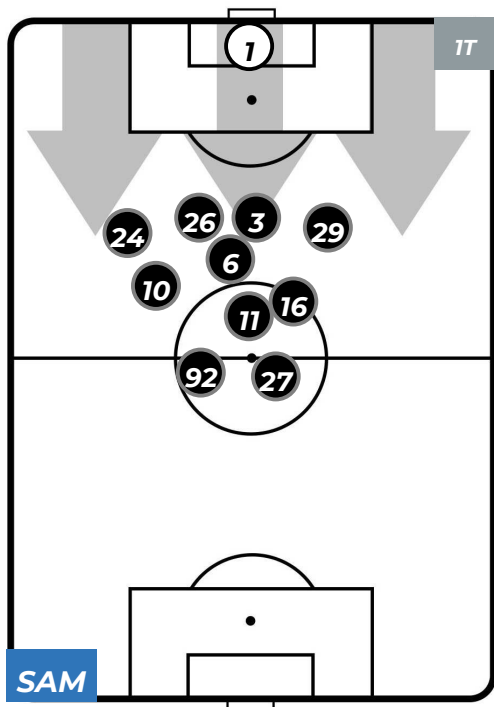

SAMPDORIA 0-1 INTER

Genova, 22/09/2018
STADIO LUIGI FERRARIS 20:30

POSIZIONI MEDIE POSSESSO PALLA (avversario)

1. **Legenda:**
2. 1ª Sostituzione: ● Giocatore Entrato ● Giocatore Uscito
   - 2ª Sostituzione: ● Giocatore Entrato ● Giocatore Uscito ■ Giocatore Entrato in sostituzione di ●
   - 3ª Sostituzione: ● Giocatore Entrato ● Giocatore Uscito ■ Giocatore Entrato in sostituzione di ●