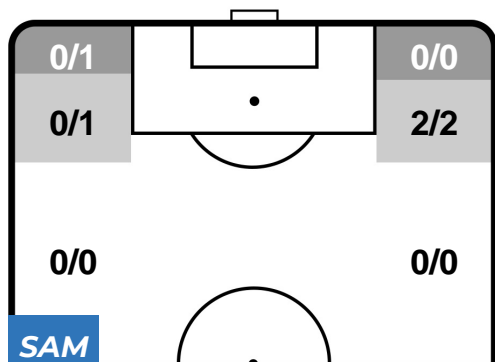

SAMPDORIA 0-1 INTER

Genova, 22/09/2018
STADIO LUIGI FERRARIS 20:30

BILANCIAMENTO OFFENSIVO

ZONE DI TIRO

0	Gol	1
4	In porta	5
5	Fuori Porta	9

CROSS IN GIOCO

SAMPDORIA 0-1 INTER

Genova, 22/09/2018
STADIO LUIGI FERRARIS 20:30

MARCELO BROZOVIC	77
INTER	INT
Ruolo:	Centrocampista
Altezza:	1,81m
Peso:	68 Kg
Data Nascita:	16/11/1992
Nazionalità:	CRO
Jog 21% - Run 73% - Sprint 6%	
Km 12.225	
2.563	8.967
0.695	
Statistiche	
Minuti giocati	99'
Gol	1
Occasioni da gol	2
Tiri	2
Tiri in porta	1(1)
Palle giocate	92
Passaggi riusciti	66
Passaggi riusciti/tentati (%)	88
Recuperi	6