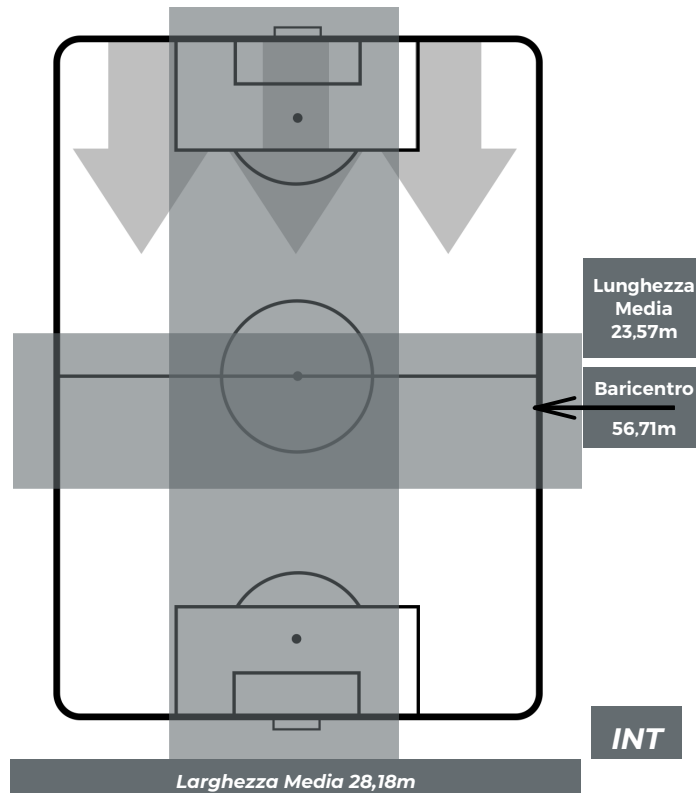

BARICENTRO 2° TEMPO