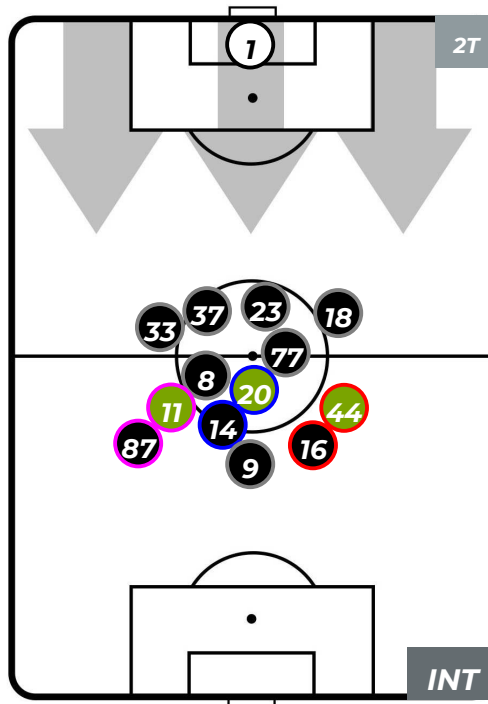

Jog-Run-Sprint (km 106.194)		
30.855	67.377	7.962

SAMPDORIA 0-1 INTER

Genova, 22/09/2018
STADIO LUIGI FERRARIS 20:30

HEATMAP

SAMPDORIA 0-1 INTER

Genova, 22/09/2018
STADIO LUIGI FERRARIS 20:30

POSIZIONI MEDIE

- Legenda:**
- 1ª Sostituzione ● Giocatore Entrato ● Giocatore Uscito
 - 2ª Sostituzione ● Giocatore Entrato ● Giocatore Uscito ■ Giocatore Entrato in sostituzione di ●
 - 3ª Sostituzione ● Giocatore Entrato ● Giocatore Uscito ■ Giocatore Entrato in sostituzione di ●