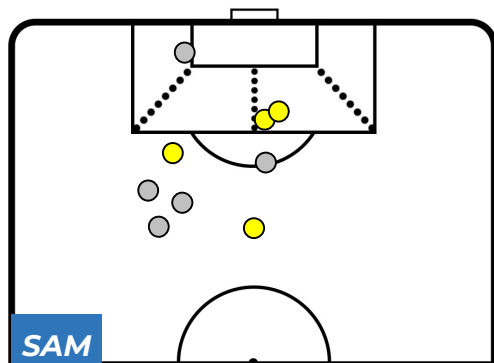

SAMPDORIA 0-1 INTER

Genova, 22/09/2018
STADIO LUIGI FERRARIS 20:30

BILANCIAMENTO OFFENSIVO

ZONE DI TIRO

0	Gol	1
4	In porta	5
5	Fuori Porta	9

CROSS IN GIOCO

SAMPDORIA 0-1 INTER

Genova, 22/09/2018
STADIO LUIGI FERRARIS 20:30