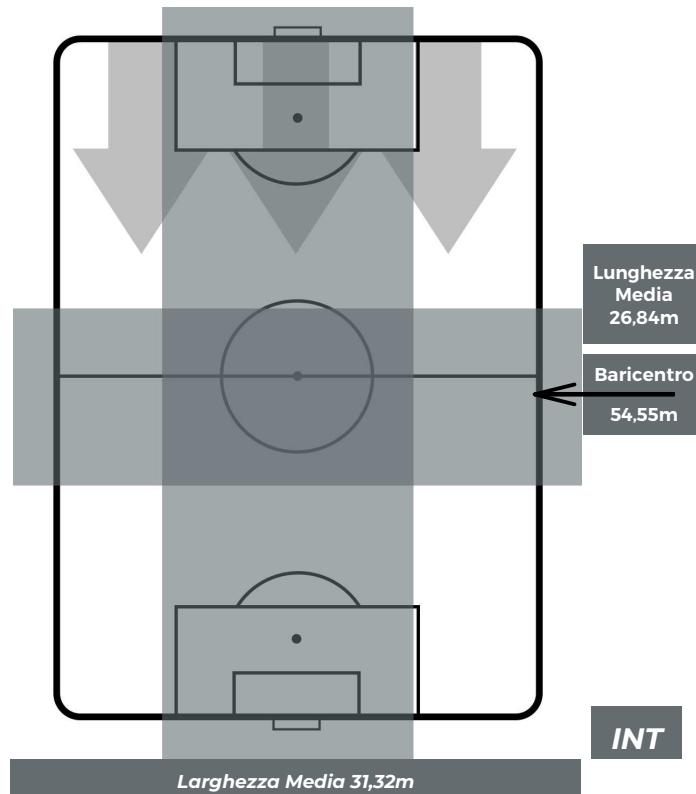

SAMPDORIA 0-1 INTER

Genova, 22/09/2018
STADIO LUIGI FERRARIS 20:30

BARICENTRO 1° TEMPO