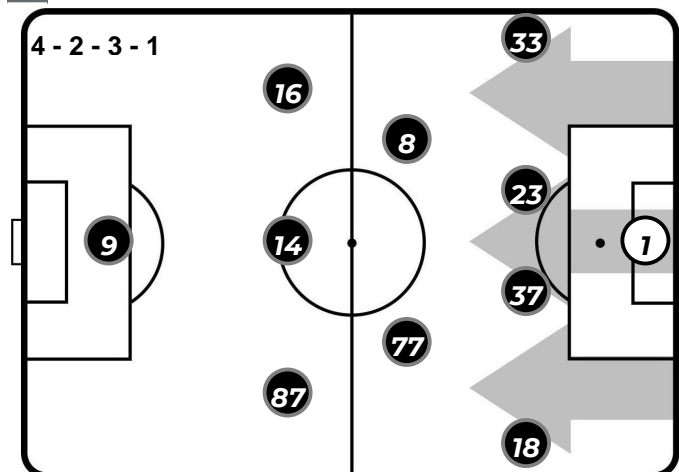

INTER

1	SAMIR HANDANOVIC (P)
33	DANILO D'AMBROSIO
23	MIRANDA
37	MILAN SKRINIAR
18	KWADWO ASAMOAH
8	MATIAS VECINO
77	MARCELO BROZOVIC
16	MATTEO POLITANO
14	RADJA NAINGGOLAN
87	ANTONIO CANDREVA
9	MAURO ICARDI