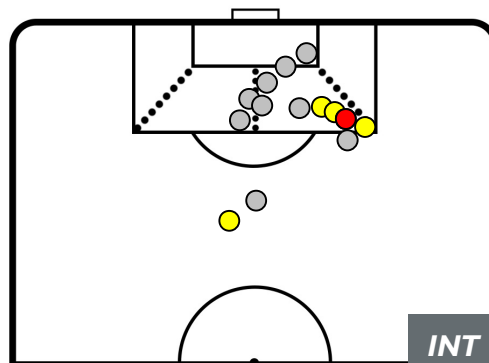

SAMPDORIA 0-1 INTER

Genova, 22/09/2018
STADIO LUIGI FERRARIS 20:30

BILANCIAMENTO OFFENSIVO

ZONE DI TIRO

0	Gol	1
4	In porta	5
5	Fuori Porta	9

CROSS IN GIOCO

SAMPDORIA 0-1 INTER

Genova, 22/09/2018
STADIO LUIGI FERRARIS 20:30