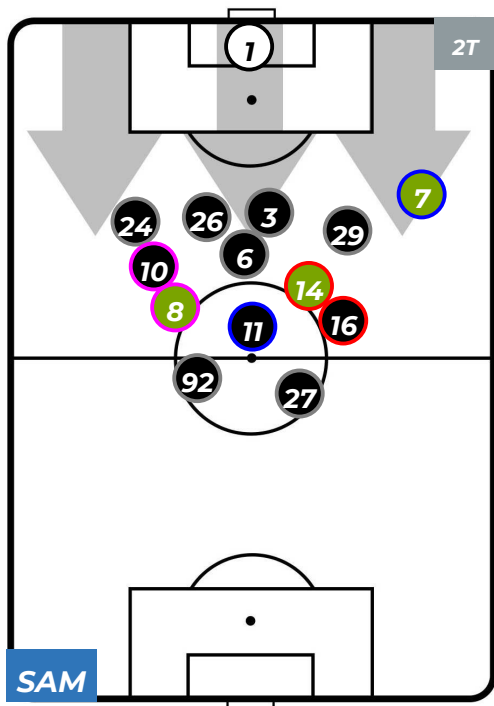

SAMPDORIA 0-1 INTER

Genova, 22/09/2018
STADIO LUIGI FERRARIS 20:30

POSIZIONI MEDIE POSSESSO PALLA (avversario)

1. **Legenda:**
2. 1ª Sostituzione: ● Giocatore Entrato ● Giocatore Uscito
   - 2ª Sostituzione: ● Giocatore Entrato ● Giocatore Uscito ■ Giocatore Entrato in sostituzione di ●
   - 3ª Sostituzione: ● Giocatore Entrato ● Giocatore Uscito ■ Giocatore Entrato in sostituzione di ●