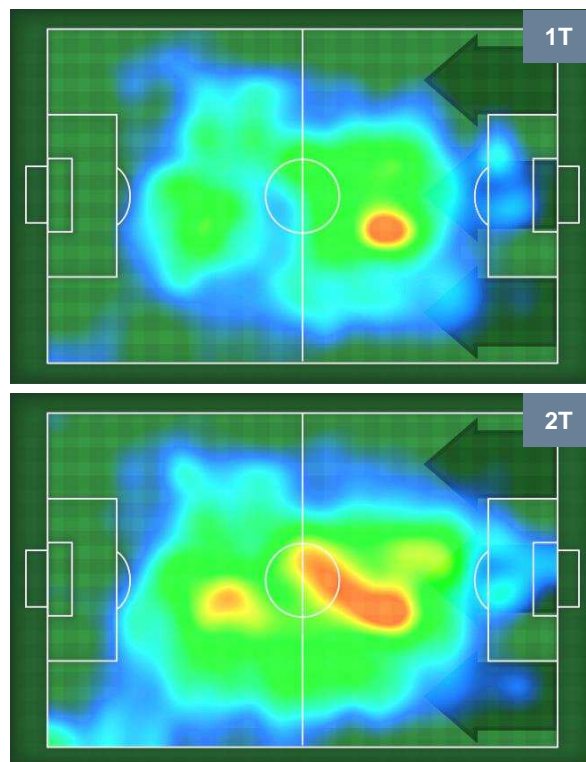

SAMPDORIA 0-1 INTER

Genova, 22/09/2018
STADIO LUIGI FERRARIS 20:30

MVP (Most Valuable Player)

FABIO QUAGLIARELLA	27
SAMPDORIA	SAM
Ruolo:	Attaccante
Altezza:	1,8m
Peso:	79 Kg
Data Nascita:	31/01/1983
Nazionalità:	ITA
Jog 32% - Run 61% - Sprint 7%	
Km 9.862	
3.189	6.065
0.608	
Statistiche	
Minuti giocati	99'
Occasioni da gol	2
Tiri	5
Tiri in porta	3(0)
Palle giocate	44
Passaggi riusciti	23
Passaggi riusciti/tentati (%)	77
Falli subiti	3

MARCELO BROZOVIC	77
INTER	INT
Ruolo:	Centrocampista
Altezza:	1,81m
Peso:	68 Kg
Data Nascita:	16/11/1992
Nazionalità:	CRO
Jog 21% - Run 73% - Sprint 6%	
Km 12.225	
2.563	8.967
0.695	
Statistiche	
Minuti giocati	99'
Gol	1
Occasioni da gol	2
Tiri	2
Tiri in porta	1(1)
Palle giocate	92
Passaggi riusciti	66
Passaggi riusciti/tentati (%)	88
Recuperi	6

HeatMap