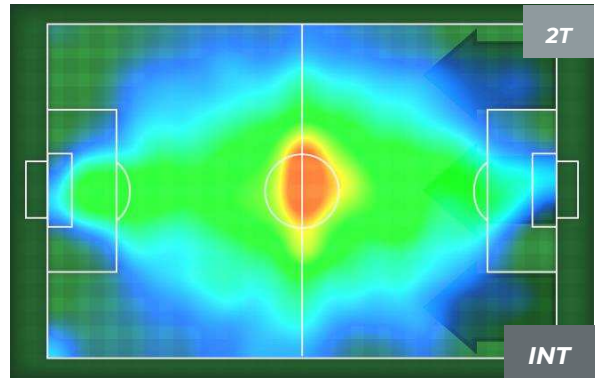

Jog-Run-Sprint (km 106.194)		
30.855	67.377	7.962

SAMPDORIA 0-1 INTER

Genova, 22/09/2018
STADIO LUIGI FERRARIS 20:30

HEATMAP

SAMPDORIA 0-1 INTER

Genova, 22/09/2018
STADIO LUIGI FERRARIS 20:30

POSIZIONI MEDIE

- Legenda:**
- 1ª Sostituzione ● Giocatore Entrato ● Giocatore Uscito
 - 2ª Sostituzione ● Giocatore Entrato ● Giocatore Uscito ■ Giocatore Entrato in sostituzione di ●
 - 3ª Sostituzione ● Giocatore Entrato ● Giocatore Uscito ■ Giocatore Entrato in sostituzione di ●