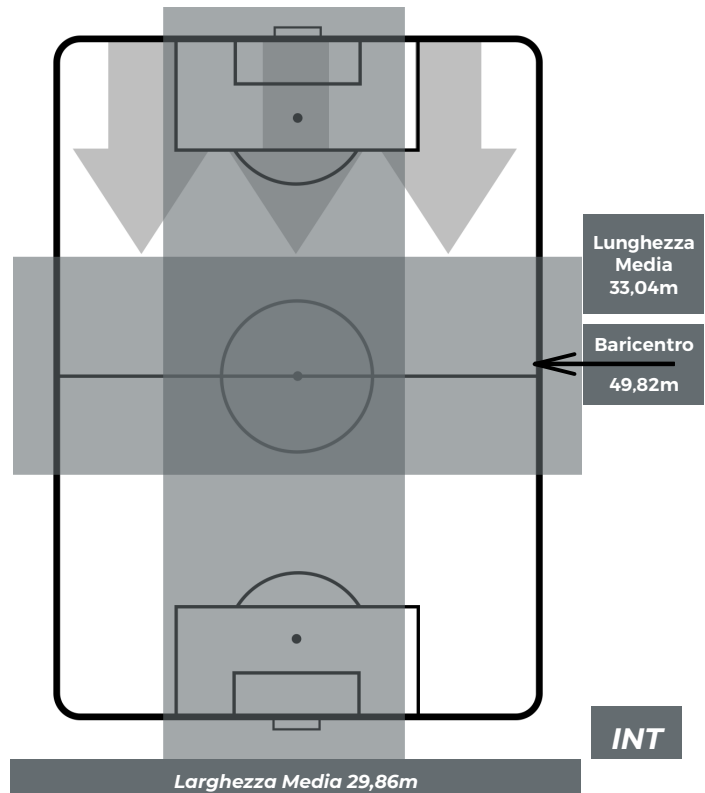

BARICENTRO POSSESSO AVVERSAARIO