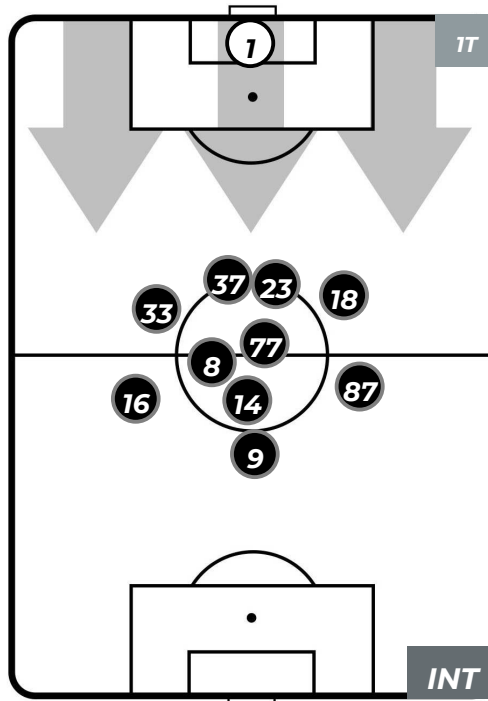

Jog-Run-Sprint (km 106.194)		
30.855	67.377	7.962

SAMPDORIA 0-1 INTER

Genova, 22/09/2018
STADIO LUIGI FERRARIS 20:30

HEATMAP

SAMPDORIA 0-1 INTER

Genova, 22/09/2018
STADIO LUIGI FERRARIS 20:30

POSIZIONI MEDIE

- Legenda:**
- 1ª Sostituzione ● Giocatore Entrato ● Giocatore Uscito
 - 2ª Sostituzione ● Giocatore Entrato ● Giocatore Uscito ■ Giocatore Entrato in sostituzione di ●
 - 3ª Sostituzione ● Giocatore Entrato ● Giocatore Uscito ■ Giocatore Entrato in sostituzione di ●