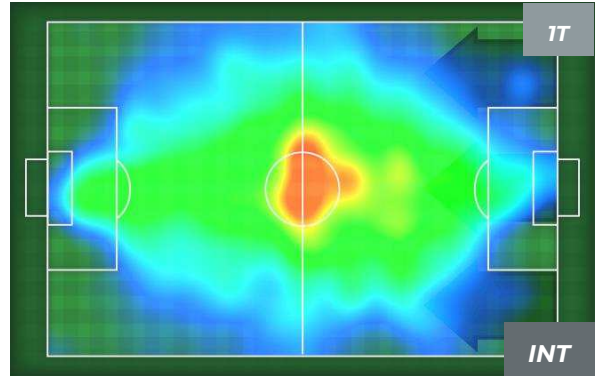

Jog-Run-Sprint (km 106.194)		
30.855	67.377	7.962

SAMPDORIA 0-1 INTER

Genova, 22/09/2018
STADIO LUIGI FERRARIS 20:30

HEATMAP

SAMPDORIA 0-1 INTER

Genova, 22/09/2018
STADIO LUIGI FERRARIS 20:30

POSIZIONI MEDIE

- Legenda:**
- 1ª Sostituzione ● Giocatore Entrato ● Giocatore Uscito
 - 2ª Sostituzione ● Giocatore Entrato ● Giocatore Uscito ■ Giocatore Entrato in sostituzione di ●
 - 3ª Sostituzione ● Giocatore Entrato ● Giocatore Uscito ■ Giocatore Entrato in sostituzione di ●