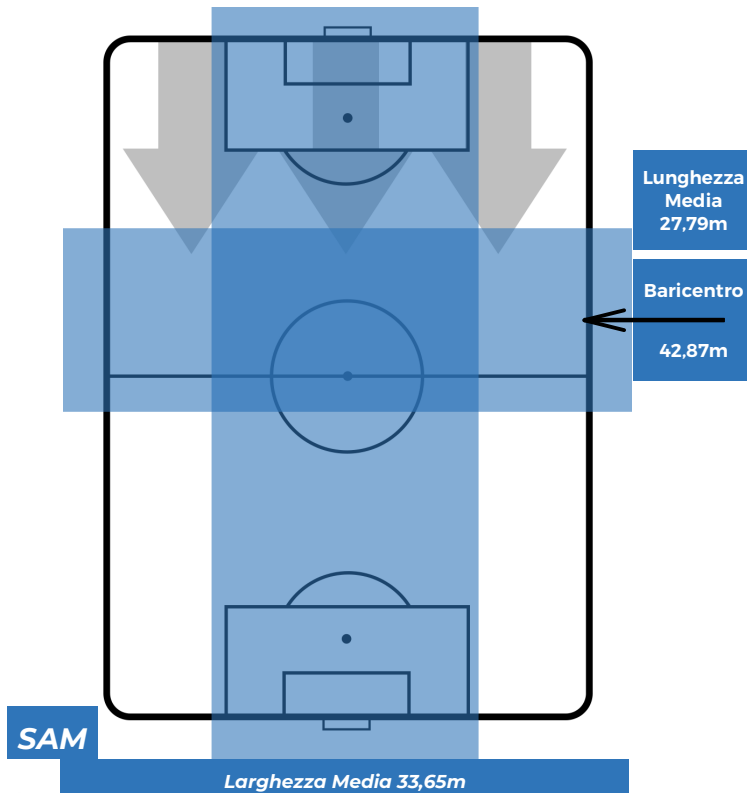

BARICENTRO POSSESSO AVVERSAARIO