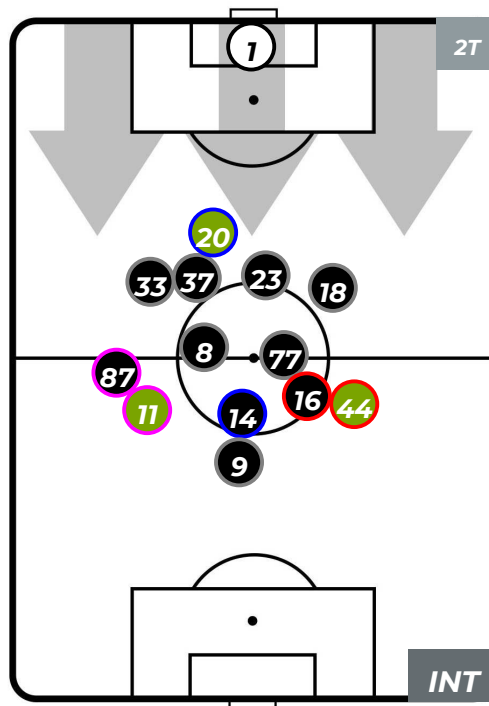

SAMPDORIA 0-1 INTER

Genova, 22/09/2018
STADIO LUIGI FERRARIS 20:30

POSIZIONI MEDIE POSSESSO PALLA (avversario)

1. **Legenda:**
2. 1ª Sostituzione: ● Giocatore Entrato ● Giocatore Uscito
   - 2ª Sostituzione: ● Giocatore Entrato ● Giocatore Uscito ■ Giocatore Entrato in sostituzione di ●
   - 3ª Sostituzione: ● Giocatore Entrato ● Giocatore Uscito ■ Giocatore Entrato in sostituzione di ●