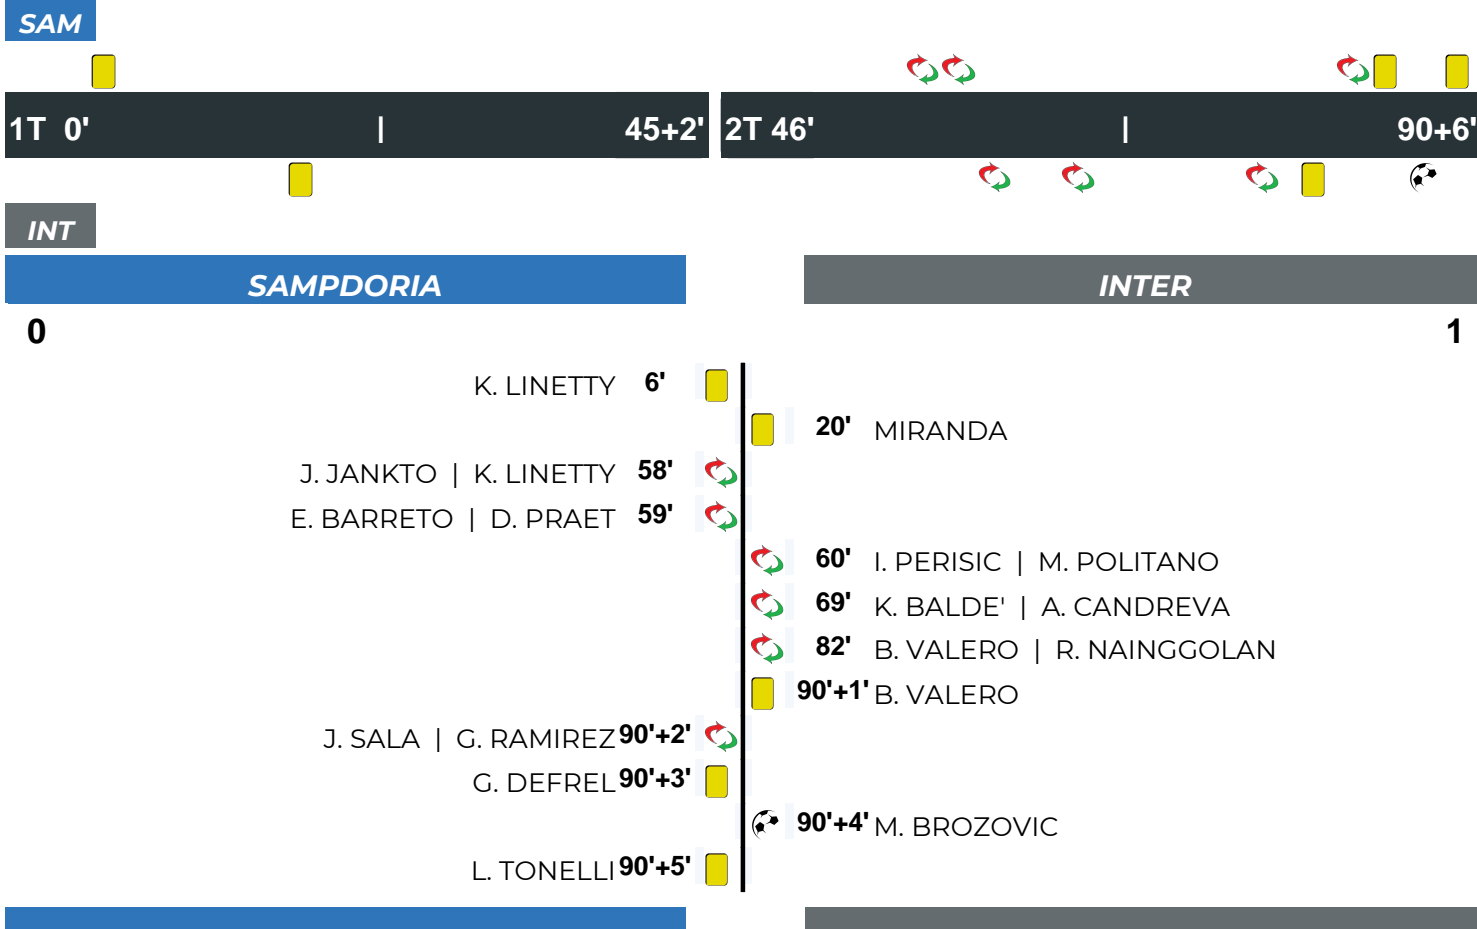

Quarto Uomo: MARCO PICCININI
V.A.R.: MICHAEL FABBRI
A.V.A.R.: GIANLUCA VUOTO

SAMPDORIA 0-1 INTER

Genova, 22/09/2018
STADIO LUIGI FERRARIS 20:30

CRONOLOGIA

Legenda:

- Gol
- Rigore
- Ammonizione
- Espulsione
- Autogol
- Rigore sbagliato
- Doppia Ammonizione
- Sostituzione