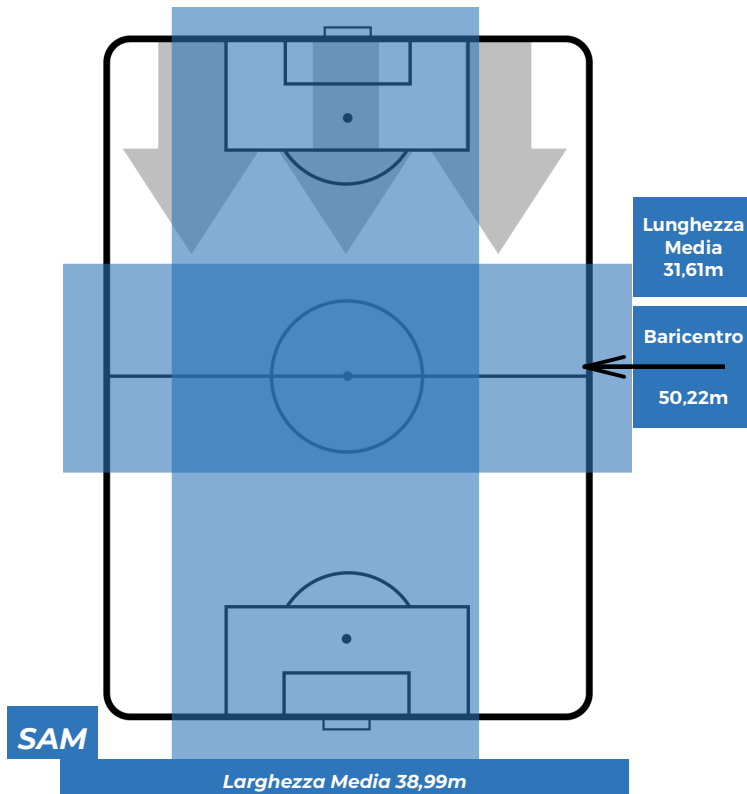

SAMPDORIA 0-1 INTER

Genova, 22/09/2018
STADIO LUIGI FERRARIS 20:30

BARICENTRO POSSESSO PROPRIO