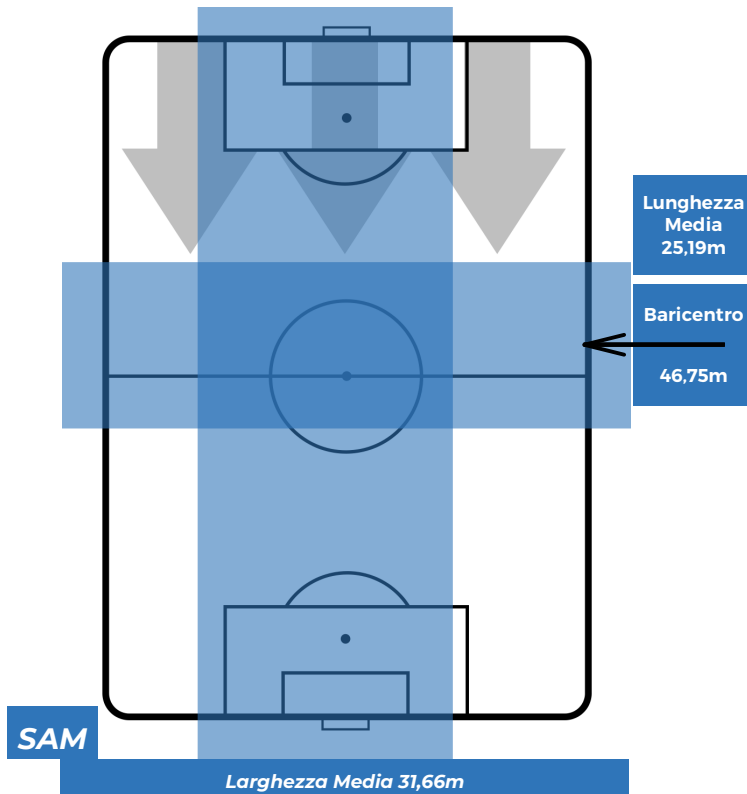

SAMPDORIA 0-1 INTER

Genova, 22/09/2018
STADIO LUIGI FERRARIS 20:30

BARICENTRO 1° TEMPO