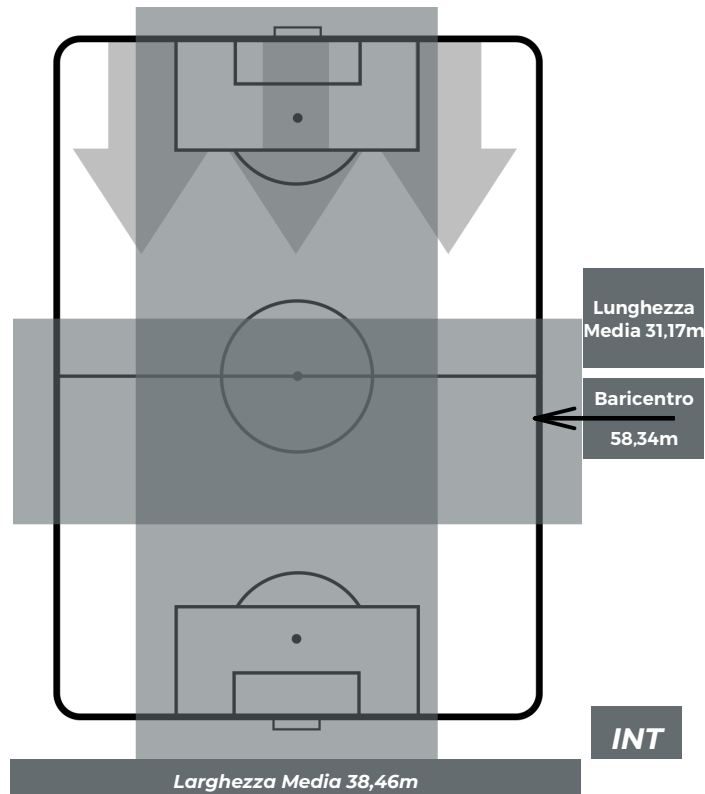

SAMPDORIA 0-1 INTER

Genova, 22/09/2018
STADIO LUIGI FERRARIS 20:30

BARICENTRO POSSESSO PROPRIO