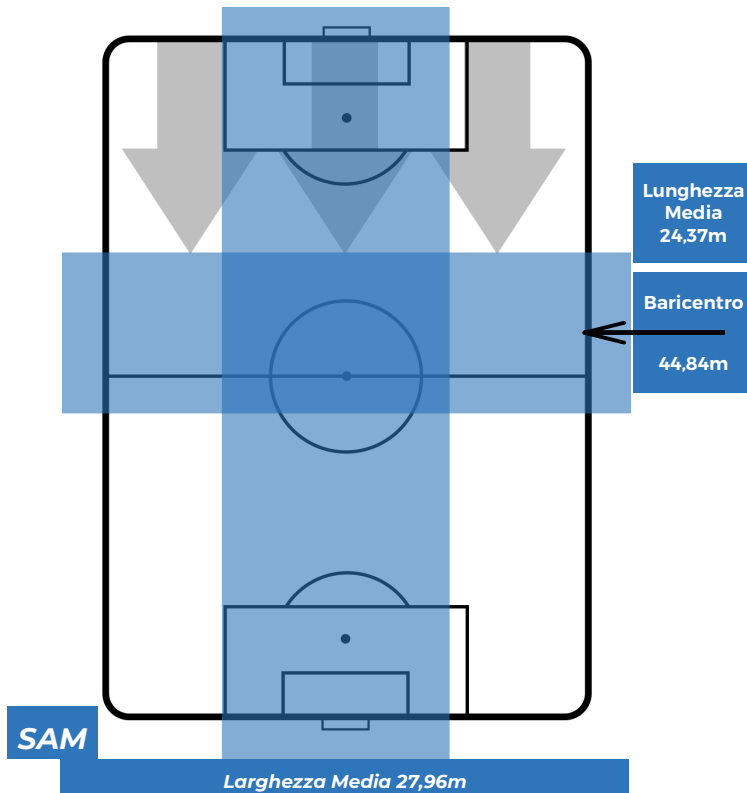

BARICENTRO 2° TEMPO