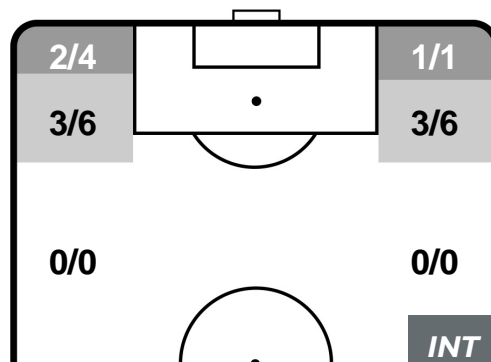

SAMPDORIA 0-1 INTER

Genova, 22/09/2018
STADIO LUIGI FERRARIS 20:30

BILANCIAMENTO OFFENSIVO

ZONE DI TIRO

0	Gol	1
4	In porta	5
5	Fuori Porta	9

CROSS IN GIOCO

SAMPDORIA 0-1 INTER

Genova, 22/09/2018
STADIO LUIGI FERRARIS 20:30

MVP (Most Valuable Player)

FABIO QUAGLIARELLA	27
SAMPDORIA	SAM
Ruolo:	Attaccante
Altezza:	1,8m
Peso:	79 Kg
Data Nascita:	31/01/1983
Nazionalità:	ITA
Jog 32% - Run 61% - Sprint 7%	
Km 9.862	
3.189	6.065
0.608	
Statistiche	
Minuti giocati	99'
Occasioni da gol	2
Tiri	5
Tiri in porta	3(0)
Palle giocate	44
Passaggi riusciti	23
Passaggi riusciti/tentati (%)	77
Falli subiti	3

MARCELO BROZOVIC	77
INTER	INT
Ruolo:	Centrocampista
Altezza:	1,81m
Peso:	68 Kg
Data Nascita:	16/11/1992
Nazionalità:	CRO
Jog 21% - Run 73% - Sprint 6%	
Km 12.225	
2.563	8.967
0.695	
Statistiche	
Minuti giocati	99'
Gol	1
Occasioni da gol	2
Tiri	2
Tiri in porta	1(1)
Palle giocate	92
Passaggi riusciti	66
Passaggi riusciti/tentati (%)	88
Recuperi	6