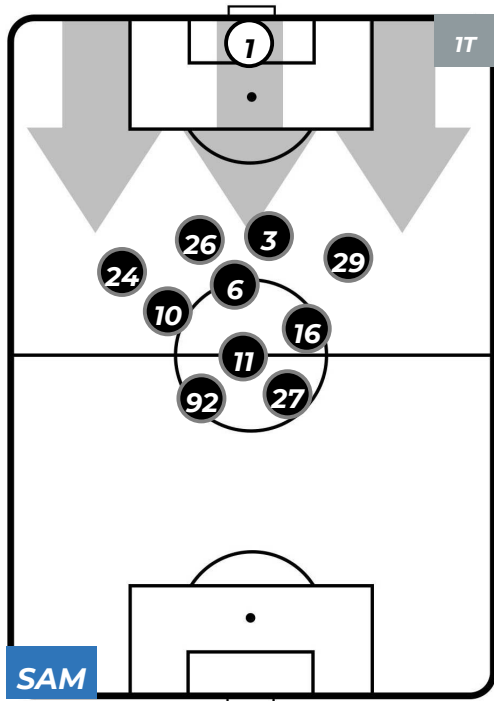

Jog-Run-Sprint (km 106.194)		
30.855	67.377	7.962

SAMPDORIA 0-1 INTER

Genova, 22/09/2018
STADIO LUIGI FERRARIS 20:30

HEATMAP

SAMPDORIA 0-1 INTER

Genova, 22/09/2018
STADIO LUIGI FERRARIS 20:30

POSIZIONI MEDIE

- Legenda:**
- 1ª Sostituzione ● Giocatore Entrato ● Giocatore Uscito
 - 2ª Sostituzione ● Giocatore Entrato ● Giocatore Uscito ■ Giocatore Entrato in sostituzione di ●
 - 3ª Sostituzione ● Giocatore Entrato ● Giocatore Uscito ■ Giocatore Entrato in sostituzione di ●