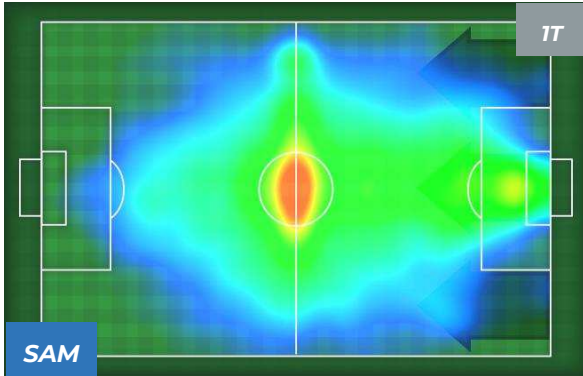

Jog-Run-Sprint (km 106.194)		
30.855	67.377	7.962

SAMPDORIA 0-1 INTER

Genova, 22/09/2018
STADIO LUIGI FERRARIS 20:30

HEATMAP

SAMPDORIA 0-1 INTER

Genova, 22/09/2018
STADIO LUIGI FERRARIS 20:30

POSIZIONI MEDIE

- Legenda:**
- 1ª Sostituzione ● Giocatore Entrato ● Giocatore Uscito
 - 2ª Sostituzione ● Giocatore Entrato ● Giocatore Uscito ■ Giocatore Entrato in sostituzione di ●
 - 3ª Sostituzione ● Giocatore Entrato ● Giocatore Uscito ■ Giocatore Entrato in sostituzione di ●