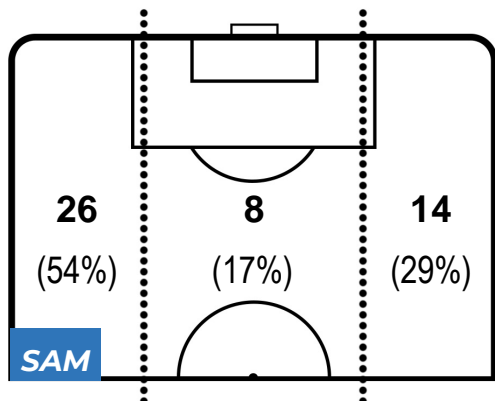

SAMPDORIA 0-1 INTER

Genova, 22/09/2018
STADIO LUIGI FERRARIS 20:30

BILANCIAMENTO OFFENSIVO