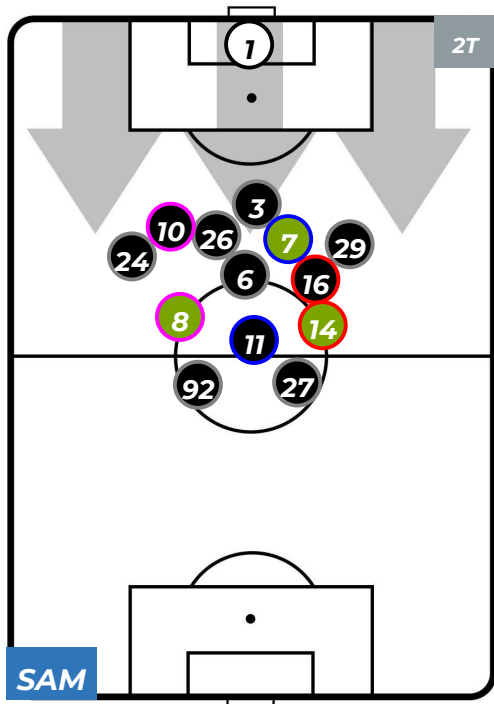

Jog-Run-Sprint (km 106.194)		
30.855	67.377	7.962

SAMPDORIA 0-1 INTER

Genova, 22/09/2018
STADIO LUIGI FERRARIS 20:30

HEATMAP

SAMPDORIA 0-1 INTER

Genova, 22/09/2018
STADIO LUIGI FERRARIS 20:30

POSIZIONI MEDIE

- Legenda:**
- 1ª Sostituzione ● Giocatore Entrato ● Giocatore Uscito
 - 2ª Sostituzione ● Giocatore Entrato ● Giocatore Uscito ■ Giocatore Entrato in sostituzione di ●
 - 3ª Sostituzione ● Giocatore Entrato ● Giocatore Uscito ■ Giocatore Entrato in sostituzione di ●