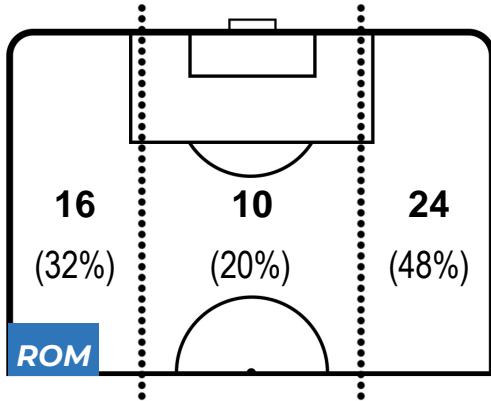

ROMA 4-1 SAMPDORIA

Roma, 11/11/2018
STADIO OLIMPICO 15:00

BILANCIAMENTO OFFENSIVO