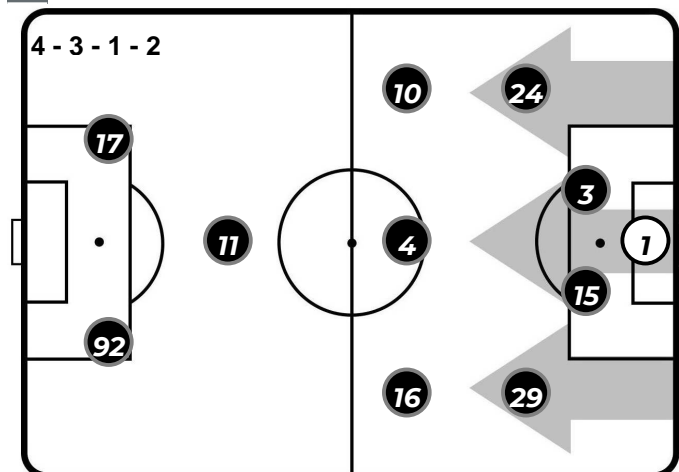

SAMPDORIA

1	EMIL AUDERO (P)
24	BARTOSZ BERESZYNSKI
3	JOACHIM ANDERSEN
15	OMAR COLLEY
29	NICOLA MURRU
10	DENNIS PRAET
4	RONALDO VIEIRA
16	KAROL LINETTY
11	GASTON RAMIREZ
17	GIANLUCA CAPRARI
92	GREGOIRE DEFREL