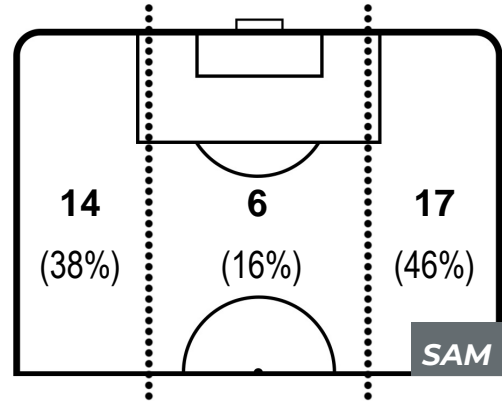

ROMA 4-1 SAMPDORIA

Roma, 11/11/2018
STADIO OLIMPICO 15:00

BILANCIAMENTO OFFENSIVO