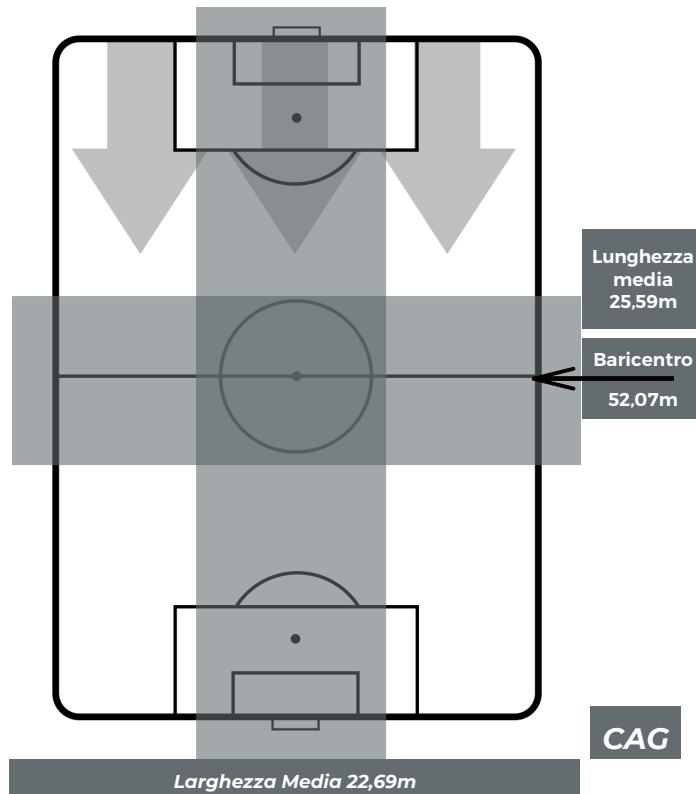

SAMPDORIA 1-0 CAGLIARI

Genova, 24/02/2019
STADIO LUIGI FERRARIS 12:30

BARICENTRO 1° TEMPO