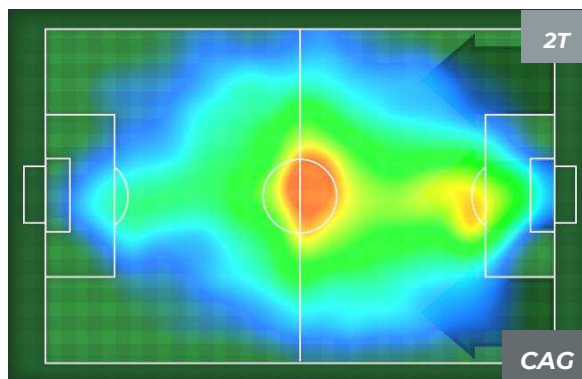

Jog-Run-Sprint (km 108.372)		
26.761	73.766	7.845

SAMPDORIA 1-0 CAGLIARI

Genova, 24/02/2019
STADIO LUIGI FERRARIS 12:30

HEATMAP

SAMPDORIA 1-0 CAGLIARI

Genova, 24/02/2019
STADIO LUIGI FERRARIS 12:30

POSIZIONI MEDIE

- Legenda:**
- 1ª Sostituzione ● Giocatore Entrato ● Giocatore Uscito
 - 2ª Sostituzione ● Giocatore Entrato ● Giocatore Uscito ■ Giocatore Entrato in sostituzione di ●
 - 3ª Sostituzione ● Giocatore Entrato ● Giocatore Uscito ■ Giocatore Entrato in sostituzione di ●