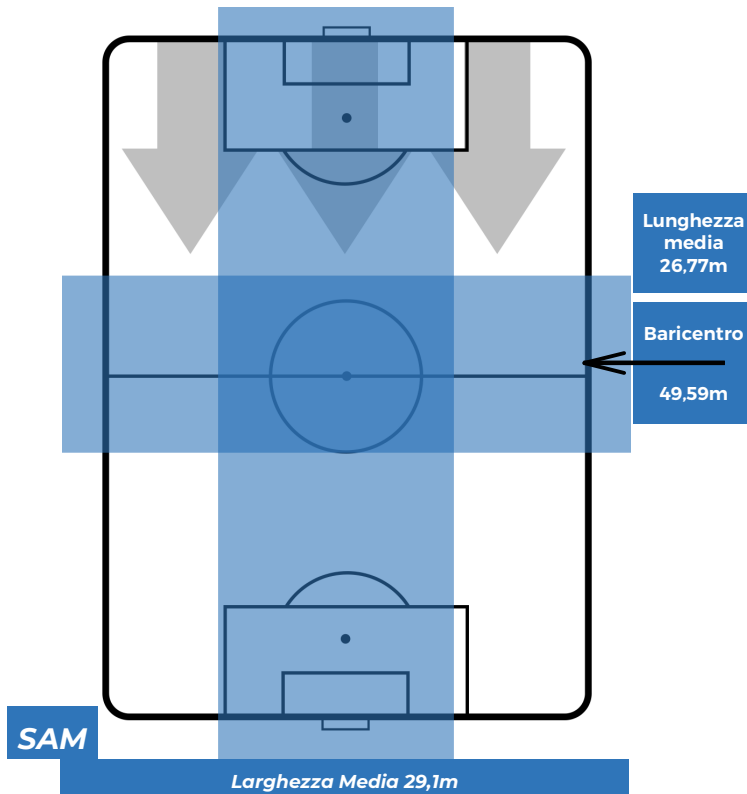

SAMPDORIA 1-0 CAGLIARI

Genova, 24/02/2019
STADIO LUIGI FERRARIS 12:30

BARICENTRO 1° TEMPO