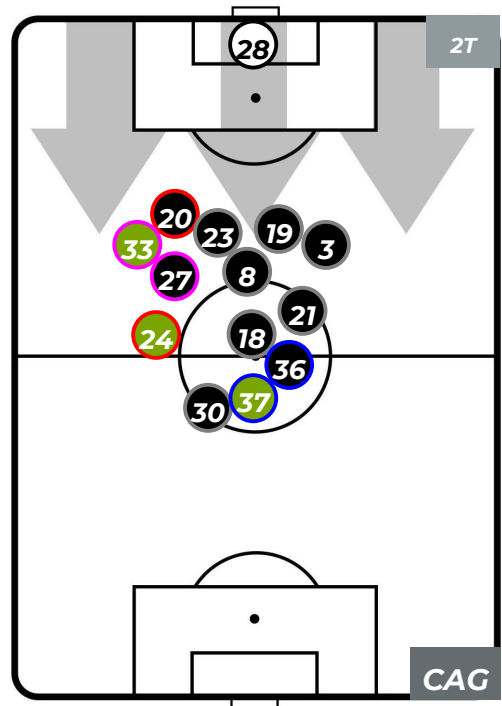

SAMPDORIA 1-0 CAGLIARI

Genova, 24/02/2019
STADIO LUIGI FERRARIS 12:30

POSIZIONI MEDIE POSSESSO PALLA (avversario)

1. **Legenda:**
2. 1ª Sostituzione
   - Giocatore Entrato
   - Giocatore Uscito
   - 2ª Sostituzione
   - Giocatore Entrato
   - Giocatore Uscito
   - Giocatore Entrato in sostituzione di
   - 3ª Sostituzione
   - Giocatore Entrato
   - Giocatore Uscito
   - Giocatore Entrato in sostituzione di