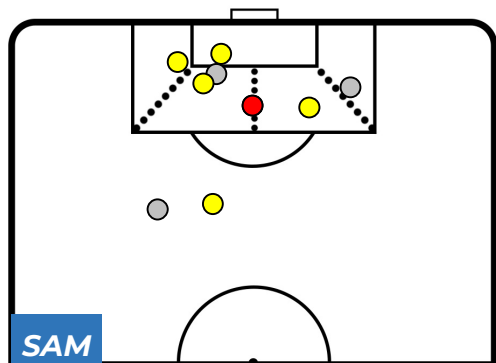

BARICENTRO POSSESSO AVVERSAIO

SAMPDORIA 1-0 CAGLIARI

Genova, 24/02/2019
STADIO LUIGI FERRARIS 12:30

BILANCIAMENTO OFFENSIVO

ZONE DI TIRO

1	Gol	0
6	In porta	1
3	Fuori Porta	7

CROSS IN GIOCO

SAMPDORIA 1-0 CAGLIARI