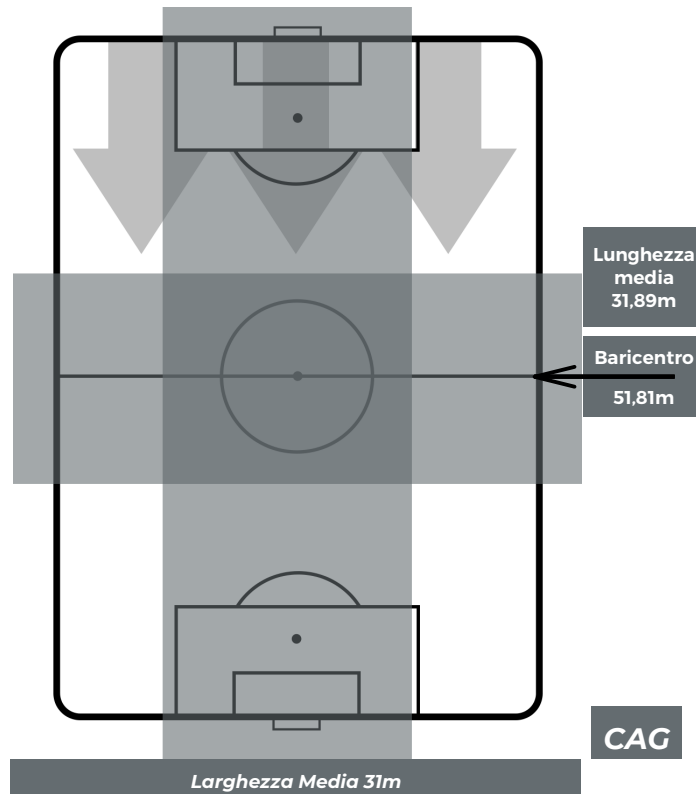

BARICENTRO POSSESSO AVVERSAIO

SAMPDORIA 1-0 CAGLIARI

Genova, 24/02/2019
STADIO LUIGI FERRARIS 12:30

BILANCIAMENTO OFFENSIVO

ZONE DI TIRO

1	Gol	0
6	In porta	1
3	Fuori Porta	7

CROSS IN GIOCO

SAMPDORIA 1-0 CAGLIARI