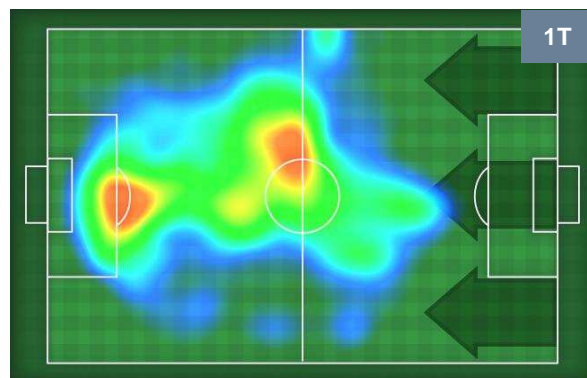

SAMPDORIA 1-0 CAGLIARI

Genova, 24/02/2019
STADIO LUIGI FERRARIS 12:30

MVP (Most Valuable Player)

FABIO QUAGLIARELLA	27
SAMPDORIA	SAM
Ruolo:	Attaccante
Presenze in Serie A:	426
Gol in Serie A:	144
Data Nascita:	31/01/1983
Nazionalità:	ITA
Jog 27% - Run 64% - Sprint 9% Km 10.604	
2.836	6.79
0.978	
Statistiche	
Minuti giocati	97'
Gol	1
Occasioni da gol	3
Tiri	3
Tiri in porta	3(1)
Palle giocate	40
Passaggi riusciti	17
Passaggi riusciti/tentati (%)	61%
Recuperi	1
HeatMap	

LEONARDO PAVOLETTI	30
CAGLIARI	CAG
Ruolo:	Attaccante
Presenze in Serie A:	115
Gol in Serie A:	44
Data Nascita:	26/11/1988
Nazionalità:	ITA
Jog 28% - Run 62% - Sprint 10% Km 10.099	
2.866	6.256
0.977	
Statistiche	
Minuti giocati	97'
Occasioni da gol	1
Tiri	2
Tiri in porta	1(0)
Palle giocate	31
Passaggi riusciti	15
Passaggi riusciti/tentati (%)	68%
HeatMap