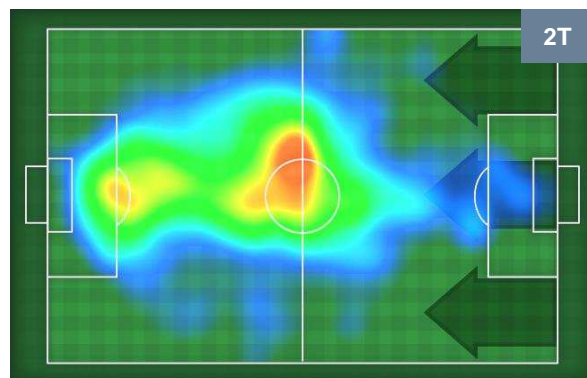

SAMPDORIA 1-0 CAGLIARI

Genova, 24/02/2019
STADIO LUIGI FERRARIS 12:30

MVP (Most Valuable Player)

FABIO QUAGLIARELLA	27
SAMPDORIA	SAM
Ruolo:	Attaccante
Presenze in Serie A:	426
Gol in Serie A:	144
Data Nascita:	31/01/1983
Nazionalità:	ITA
Jog 27% - Run 64% - Sprint 9% Km 10.604	
2.836	6.79
0.978	
Statistiche	
Minuti giocati	97'
Gol	1
Occasioni da gol	3
Tiri	3
Tiri in porta	3(1)
Palle giocate	40
Passaggi riusciti	17
Passaggi riusciti/tentati (%)	61%
Recuperi	1
HeatMap	

LEONARDO PAVOLETTI	30
CAGLIARI	CAG
Ruolo:	Attaccante
Presenze in Serie A:	115
Gol in Serie A:	44
Data Nascita:	26/11/1988
Nazionalità:	ITA
Jog 28% - Run 62% - Sprint 10% Km 10.099	
2.866	6.256
0.977	
Statistiche	
Minuti giocati	97'
Occasioni da gol	1
Tiri	2
Tiri in porta	1(0)
Palle giocate	31
Passaggi riusciti	15
Passaggi riusciti/tentati (%)	68%
HeatMap