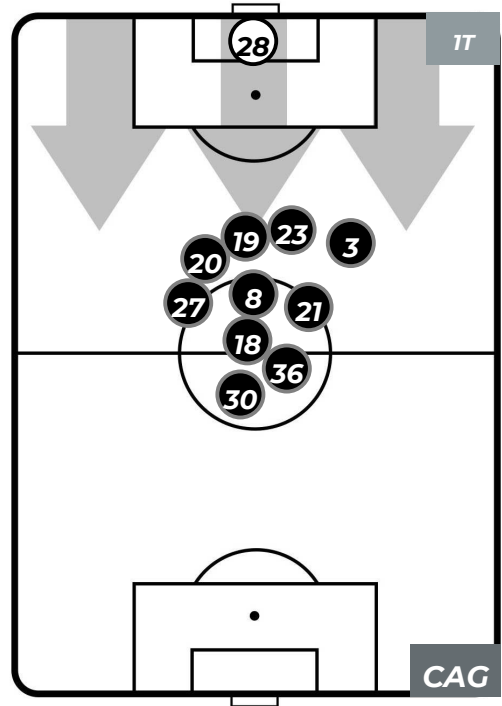

SAMPDORIA 1-0 CAGLIARI

Genova, 24/02/2019
STADIO LUIGI FERRARIS 12:30

POSIZIONI MEDIE POSSESSO PALLA (avversario)

1. **Legenda:**
2. 1ª Sostituzione
   - Giocatore Entrato
   - Giocatore Uscito
   - 2ª Sostituzione
   - Giocatore Entrato
   - Giocatore Uscito
   - Giocatore Entrato in sostituzione di
   - 3ª Sostituzione
   - Giocatore Entrato
   - Giocatore Uscito
   - Giocatore Entrato in sostituzione di