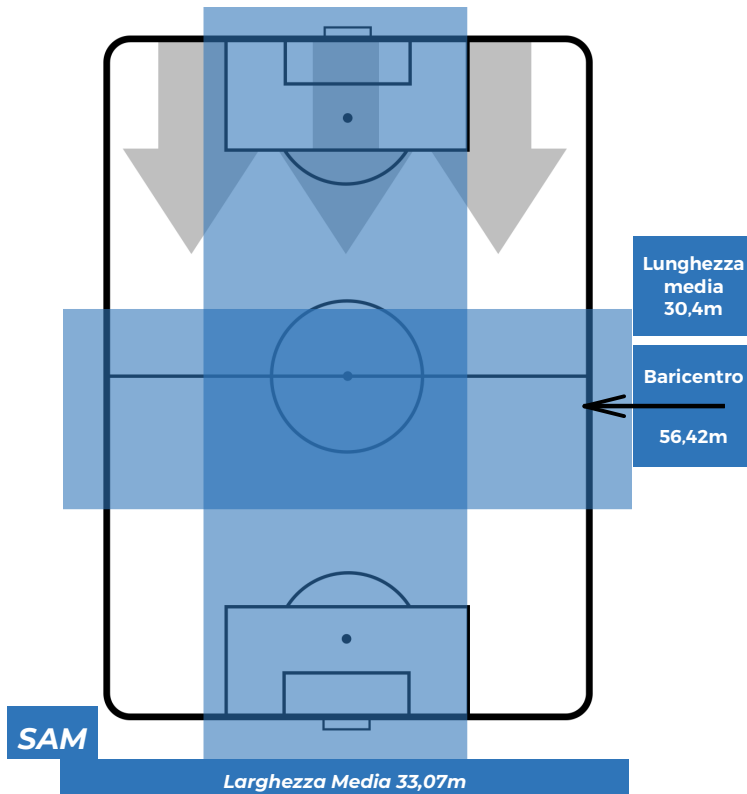

BARICENTRO POSSESSO AVVERSAIO

SAMPDORIA 1-0 CAGLIARI

Genova, 24/02/2019
STADIO LUIGI FERRARIS 12:30

BILANCIAMENTO OFFENSIVO

ZONE DI TIRO

1	Gol	0
6	In porta	1
3	Fuori Porta	7

CROSS IN GIOCO

SAMPDORIA 1-0 CAGLIARI