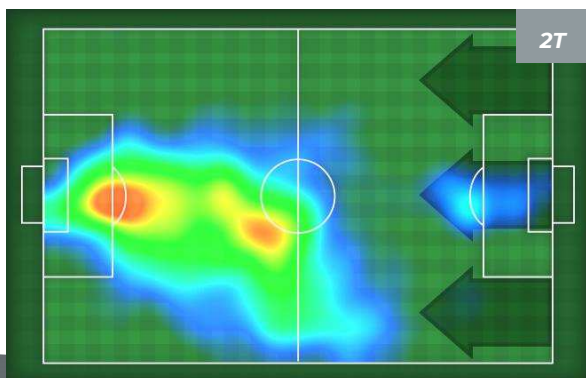

SAMPDORIA 1-0 CAGLIARI

Genova, 24/02/2019
STADIO LUIGI FERRARIS 12:30

MVP (Most Valuable Player)

FABIO QUAGLIARELLA	27
SAMPDORIA	SAM
Ruolo:	Attaccante
Presenze in Serie A:	426
Gol in Serie A:	144
Data Nascita:	31/01/1983
Nazionalità:	ITA
Jog 27% - Run 64% - Sprint 9% Km 10.604	
2.836	6.79
0.978	
Statistiche	
Minuti giocati	97'
Gol	1
Occasioni da gol	3
Tiri	3
Tiri in porta	3(1)
Palle giocate	40
Passaggi riusciti	17
Passaggi riusciti/tentati (%)	61%
Recuperi	1
HeatMap	

LEONARDO PAVOLETTI	30
CAGLIARI	CAG
Ruolo:	Attaccante
Presenze in Serie A:	115
Gol in Serie A:	44
Data Nascita:	26/11/1988
Nazionalità:	ITA
Jog 28% - Run 62% - Sprint 10% Km 10.099	
2.866	6.256
0.977	
Statistiche	
Minuti giocati	97'
Occasioni da gol	1
Tiri	2
Tiri in porta	1(0)
Palle giocate	31
Passaggi riusciti	15
Passaggi riusciti/tentati (%)	68%
HeatMap