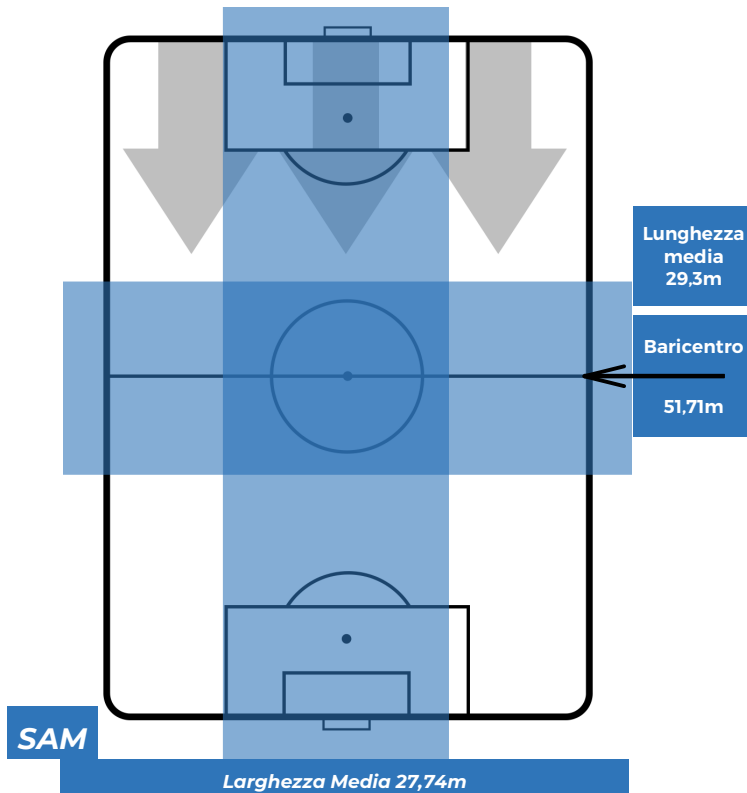

BARICENTRO POSSESSO AVVERSAIO

SAMPDORIA 1-0 CAGLIARI

Genova, 24/02/2019
STADIO LUIGI FERRARIS 12:30

BILANCIAMENTO OFFENSIVO

ZONE DI TIRO

1	Gol	0
6	In porta	1
3	Fuori Porta	7

CROSS IN GIOCO

SAMPDORIA 1-0 CAGLIARI