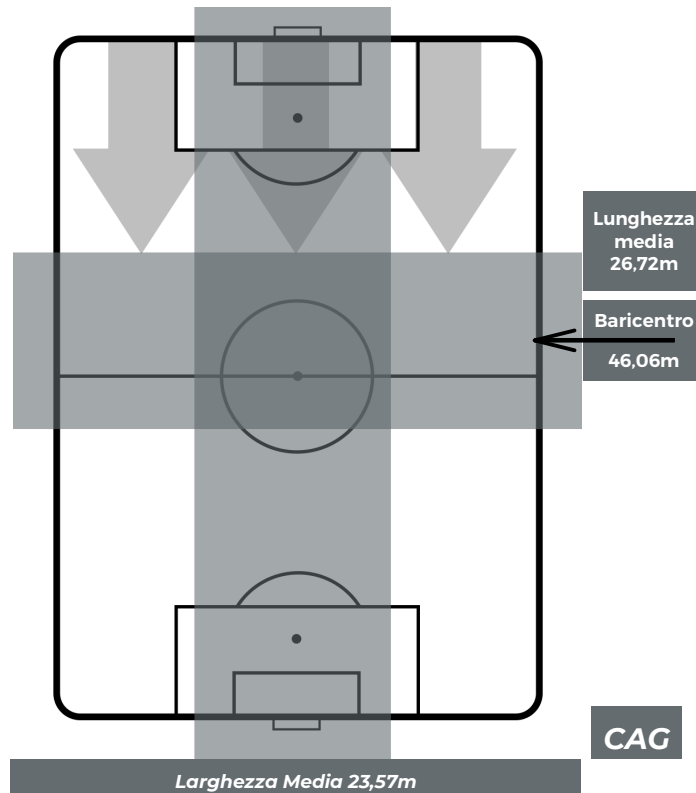

BARICENTRO POSSESSO AVVERSAIO

SAMPDORIA 1-0 CAGLIARI

Genova, 24/02/2019
STADIO LUIGI FERRARIS 12:30

BILANCIAMENTO OFFENSIVO

ZONE DI TIRO

1	Gol	0
6	In porta	1
3	Fuori Porta	7

CROSS IN GIOCO

SAMPDORIA 1-0 CAGLIARI