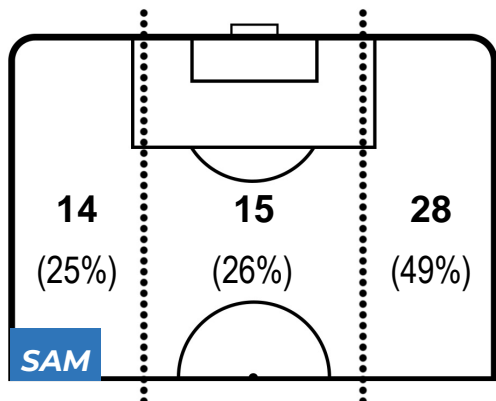

BARICENTRO POSSESSO AVVERSAIO

SAMPDORIA 1-0 CAGLIARI

Genova, 24/02/2019
STADIO LUIGI FERRARIS 12:30

BILANCIAMENTO OFFENSIVO

ZONE DI TIRO

1	Gol	0
6	In porta	1
3	Fuori Porta	7

CROSS IN GIOCO

SAMPDORIA 1-0 CAGLIARI