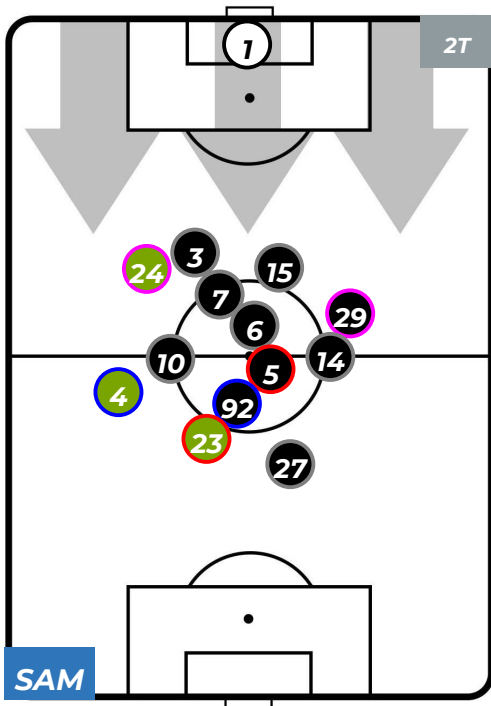

SAMPDORIA 1-0 CAGLIARI

Genova, 24/02/2019
STADIO LUIGI FERRARIS 12:30

POSIZIONI MEDIE POSSESSO PALLA (avversario)

1. **Legenda:**
2. 1ª Sostituzione
   - Giocatore Entrato
   - Giocatore Uscito
   - 2ª Sostituzione
   - Giocatore Entrato
   - Giocatore Uscito
   - Giocatore Entrato in sostituzione di
   - 3ª Sostituzione
   - Giocatore Entrato
   - Giocatore Uscito
   - Giocatore Entrato in sostituzione di