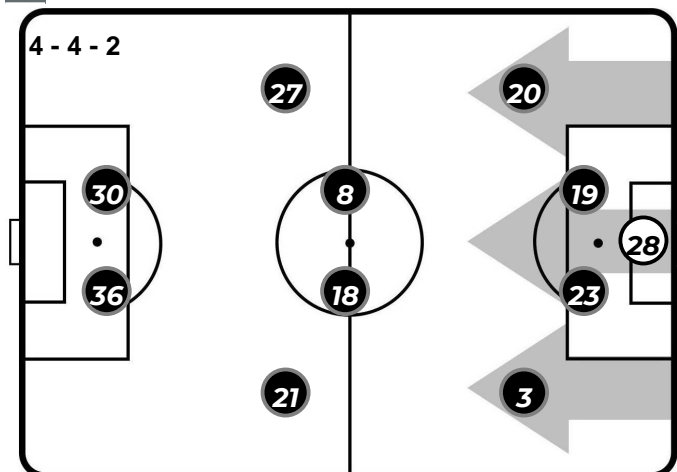

CAGLIARI

28	ALESSIO CRAGNO (P)
20	SIMONE PADOIN
19	FABIO PISACANE
23	LUCA CEPPELLI
3	LUCA PELLEGRINI
27	ALESSANDRO DEIOLA
8	LUCA CIGARINI
18	NICOLO' BARELLA
21	ARTUR IONITA
30	LEONARDO PAVOLETTI
36	RICCARDO DORATIOTTO