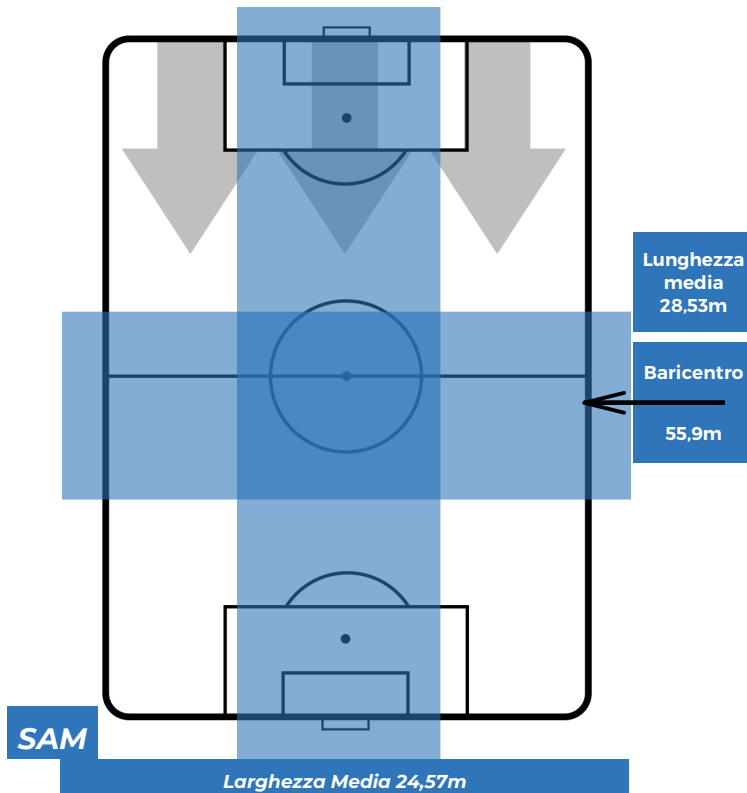

BARICENTRO 2° TEMPO