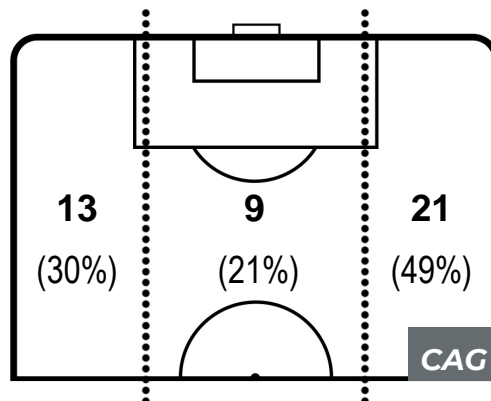

BARICENTRO POSSESSO AVVERSAIO

SAMPDORIA 1-0 CAGLIARI

Genova, 24/02/2019
STADIO LUIGI FERRARIS 12:30

BILANCIAMENTO OFFENSIVO

ZONE DI TIRO

1	Gol	0
6	In porta	1
3	Fuori Porta	7

CROSS IN GIOCO

SAMPDORIA 1-0 CAGLIARI