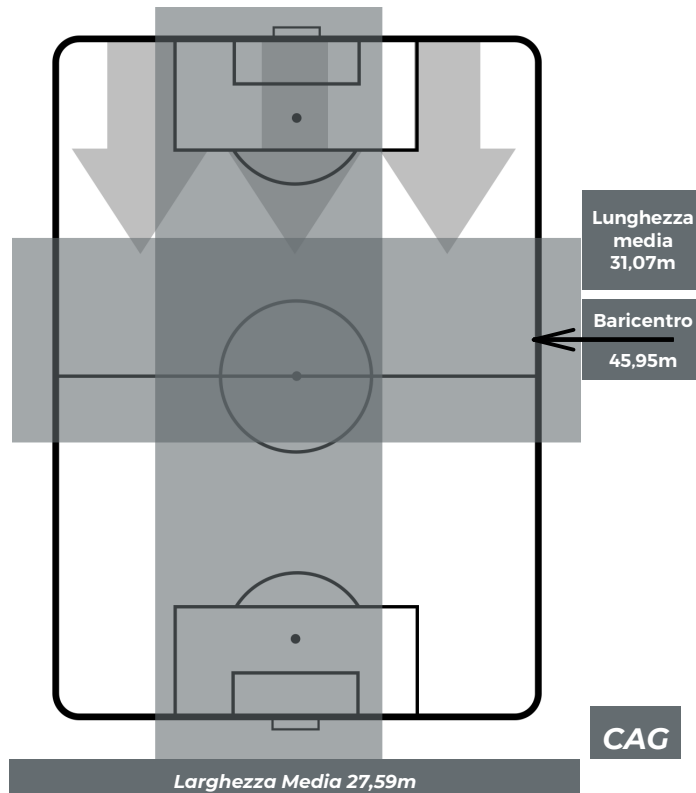

BARICENTRO 2° TEMPO