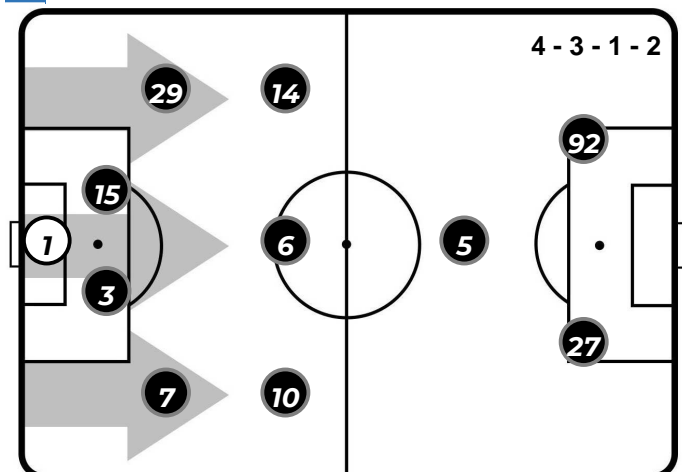

SAMPDORIA

1	EMIL AUDERO (P)
7	JACOPO SALA
3	JOACHIM ANDERSEN
15	OMAR COLLEY
29	NICOLA MURRU
10	DENNIS PRAET
6	ALBIN EKDAL
14	JAKUB JANKTO
5	RICCARDO SAPONARA
27	FABIO QUAGLIARELLA
92	GREGOIRE DEFREL

A disposizione