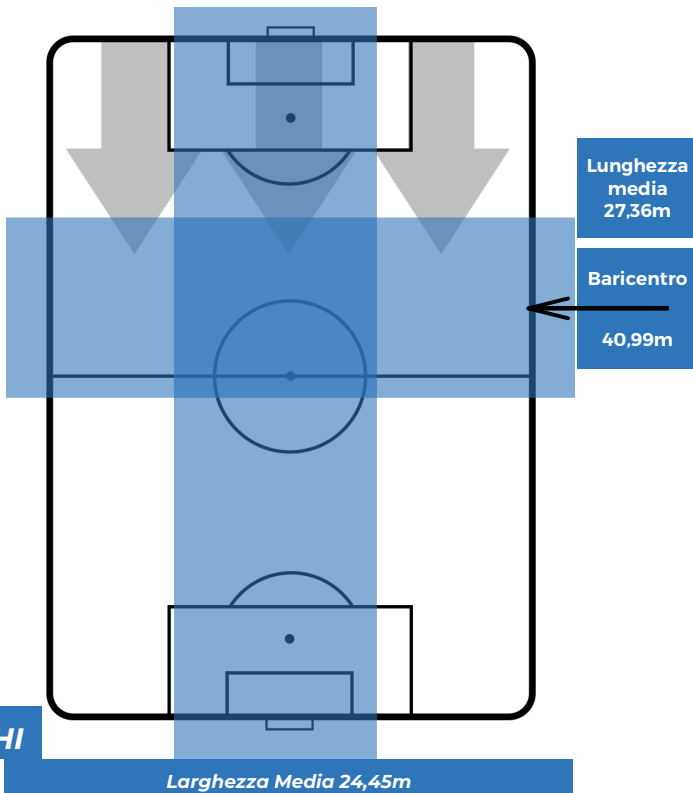

BARICENTRO 2° TEMPO