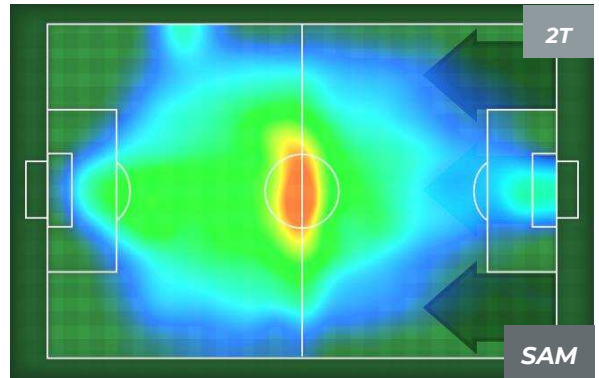

CHIEVOVERONA 0-0 SAMPDORIA

Verona, 19/05/2019

STADIO MARCANTONIO BENTEGODI 12:30

RANKING GIOCATORI (Performance Chilometriche-Velocistiche)

Jog - Run - Sprint (km)			
1	ASSANE DIOUSSE	totale km 11.966	
	2.613	8.304	1.049
2	FABIO DEPAOLI	totale km 11.616	
	2.533	7.923	1.16
3	MARIUSZ STEPINSKI	totale km 11.405	
	3.033	7.17	1.202
4	MATTIA BANI	totale km 10.538	
	2.945	7.04	0.553
5	PAWEL JAROSZYNSKI	totale km 10.462	
	2.591	6.957	0.914

Velocità media in Run (km/h)			
1	P. HETEMAJ	CHI	8.2
2	M. PUCCIARELLI	CHI	8
3	S. KIYINE	CHI	7.9
4	A. DIOUSSE	CHI	7.7
5	M. LERIS	CHI	7.6

Velocità in Sprint (km/h)			
1	S. PELLISSIER	CHI	34.52
2	F. DEPAOLI	CHI	30.71
3	E. VIGNATO	CHI	30.09
4	P. JAROSZYNSKI	CHI	29.9

Jog - Run - Sprint (km)			
1	ALBIN EKDAL	totale km 11.384	
	2.684	8.042	0.658
2	BARTOSZ BERESZYNSKI	totale km 10.716	
	3.112	6.664	0.94
3	ALEX FERRARI	totale km 10.377	
	2.812	6.706	0.859
4	DENNIS PRAET	totale km 10.249	
	2.927	6.727	0.595
5	GREGOIRE DEFREL	totale km 10.223	
	3.033	6.331	0.859

Velocità media in Run (km/h)			
1	J. JANKTO	SAM	7.5
2	A. EKDAL	SAM	7.1
3	K. LINETTY	SAM	7.1
4	M. SAU	SAM	7
5	J. TAVARES	SAM	7

Velocità in Sprint (km/h)			
1	A. FERRARI	SAM	32.5
2	D. PRAET	SAM	30.6
3	B. BERESZYNSKI	SAM	30.51
4	F. QUAGLIARELLA	SAM	30.31

PERFORMANCE DI SQUADRA (Chilometriche-Velocistiche)

Distanza percorsa (km)	104.185
Velocità Media (km/h)	6.7

Jog-Run-Sprint (km 104.185)		
26.251	69.028	8.906

Distanza percorsa (km)	104.421
Velocità Media (km/h)	6.3

Jog-Run-Sprint (km 104.421)		
29.001	67.602	7.818

CHIEVOVERONA 0-0 SAMPDORIA

Verona, 19/05/2019

STADIO MARCANTONIO BENTEGODI 12:30

HEATMAP