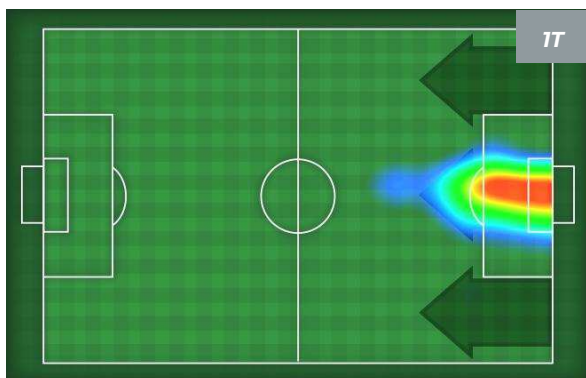

CHIEVOVERONA 0-0 SAMPDORIA

Verona, 19/05/2019

STADIO MARCANTONIO BENTEGODI 12:30

MVP (Most Valuable Player)

ADRIAN SEMPER	7
CHIEVOVERONA	CHI
Ruolo:	<i>Portiere</i>
Presenze in Serie A:	5
Gol subiti in Serie A:	8
Data Nascita:	12/01/1998
Nazionalità:	CRO
Jog 71% - Run 29% - Sprint 0% Km 5.336	
3.802	1.528 0.006
Statistiche	
Minuti giocati	98'
Palle giocate	37
Passaggi riusciti	11
Passaggi riusciti/tentati (%)	42%

FABIO QUAGLIARELLA	27
SAMPDORIA	SAM
Ruolo:	<i>Attaccante</i>
Presenze in Serie A:	438
Gol in Serie A:	153
Data Nascita:	31/01/1983
Nazionalità:	ITA
Jog 33% - Run 62% - Sprint 5% Km 9.522	
3.102	5.935 0.485
Statistiche	
Minuti giocati	98'
Occasioni da gol	1
Tiri	2
Tiri in porta	1(0)
Palle giocate	48
Passaggi riusciti	27
Passaggi riusciti/tentati (%)	75%
Recuperi	2
Falli subiti	1

HeatMap