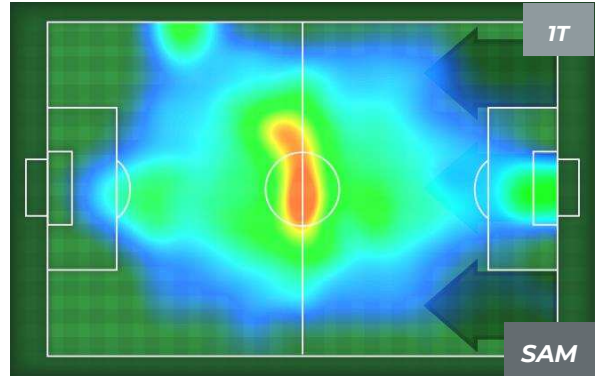

CHIEVOVERONA 0-0 SAMPDORIA

Verona, 19/05/2019

STADIO MARCANTONIO BENTEGODI 12:30

RANKING GIOCATORI (Performance Chilometriche-Velocistiche)

Jog - Run - Sprint (km)			
1	ASSANE DIOUSSE	totale km 11.966	
	2.613	8.304	1.049
2	FABIO DEPAOLI	totale km 11.616	
	2.533	7.923	1.16
3	MARIUSZ STEPINSKI	totale km 11.405	
	3.033	7.17	1.202
4	MATTIA BANI	totale km 10.538	
	2.945	7.04	0.553
5	PAWEL JAROSZYNSKI	totale km 10.462	
	2.591	6.957	0.914

Velocità media in Run (km/h)			
1	P. HETEMAJ	CHI	8.2
2	M. PUCCIARELLI	CHI	8
3	S. KIYINE	CHI	7.9
4	A. DIOUSSE	CHI	7.7
5	M. LERIS	CHI	7.6

Velocità in Sprint (km/h)			
1	S. PELLISSIER	CHI	34.52
2	F. DEPAOLI	CHI	30.71
3	E. VIGNATO	CHI	30.09
4	P. JAROSZYNSKI	CHI	29.9

Jog - Run - Sprint (km)			
1	ALBIN EKDAL	totale km 11.384	
	2.684	8.042	0.658
2	BARTOSZ BERESZYNSKI	totale km 10.716	
	3.112	6.664	0.94
3	ALEX FERRARI	totale km 10.377	
	2.812	6.706	0.859
4	DENNIS PRAET	totale km 10.249	
	2.927	6.727	0.595
5	GREGOIRE DEFREL	totale km 10.223	
	3.033	6.331	0.859

Velocità media in Run (km/h)			
1	J. JANKTO	SAM	7.5
2	A. EKDAL	SAM	7.1
3	K. LINETTY	SAM	7.1
4	M. SAU	SAM	7
5	J. TAVARES	SAM	7

Velocità in Sprint (km/h)			
1	A. FERRARI	SAM	32.5
2	D. PRAET	SAM	30.6
3	B. BERESZYNSKI	SAM	30.51
4	F. QUAGLIARELLA	SAM	30.31

PERFORMANCE DI SQUADRA (Chilometriche-Velocistiche)

Distanza percorsa (km)	104.185
Velocità Media (km/h)	6.7

Jog-Run-Sprint (km 104.185)		
26.251	69.028	8.906

Distanza percorsa (km)	104.421
Velocità Media (km/h)	6.3

Jog-Run-Sprint (km 104.421)		
29.001	67.602	7.818

CHIEVOVERONA 0-0 SAMPDORIA

Verona, 19/05/2019

STADIO MARCANTONIO BENTEGODI 12:30

HEATMAP