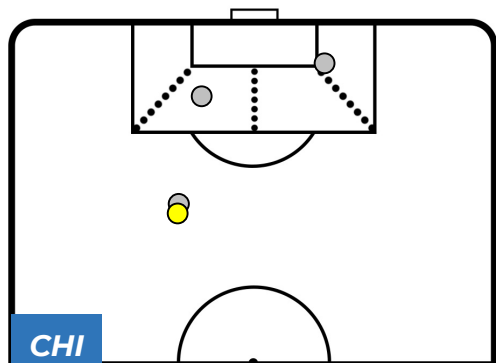

ZONE DI TIRO