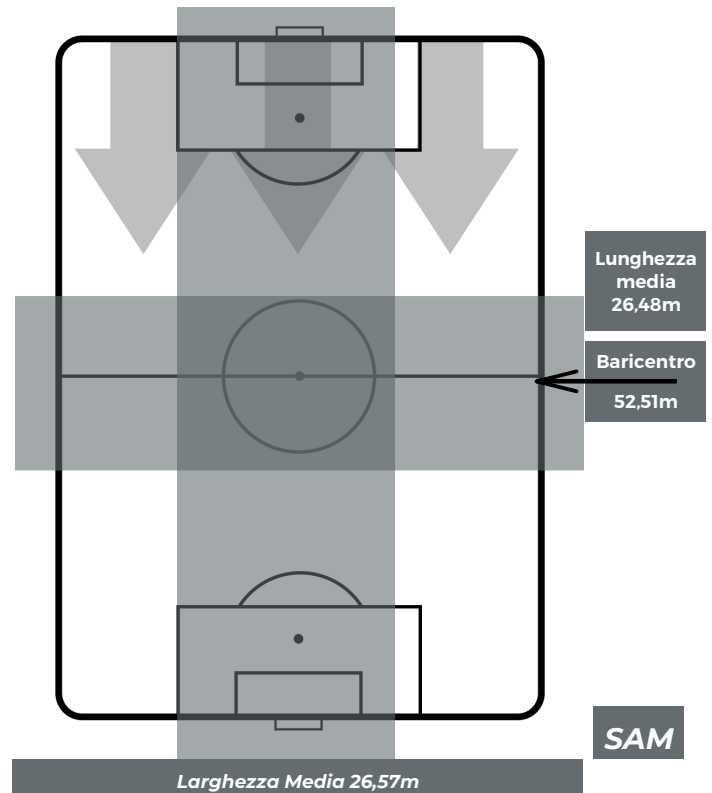

BARICENTRO POSSESSO AVVERSAIO