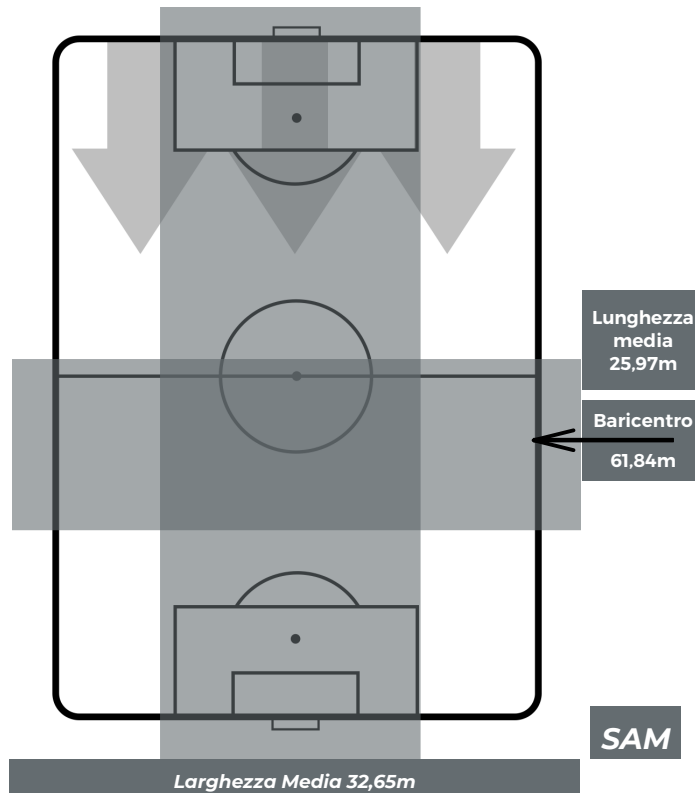

BARICENTRO 2° TEMPO