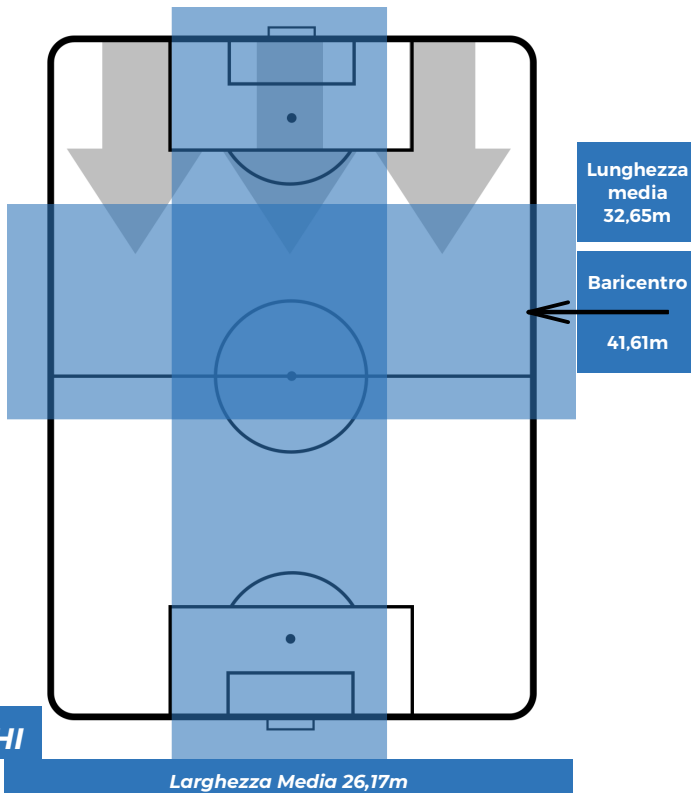

BARICENTRO POSSESSO AVVERSAIO