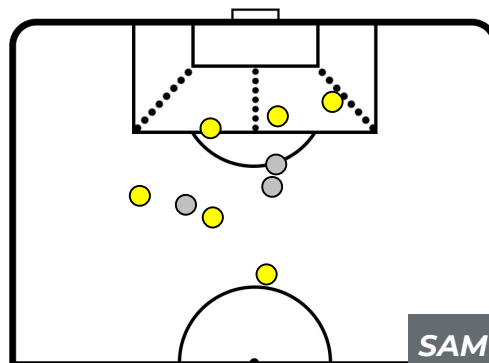

0	Gol	0
1	In porta	6
3	Fuori Porta	3