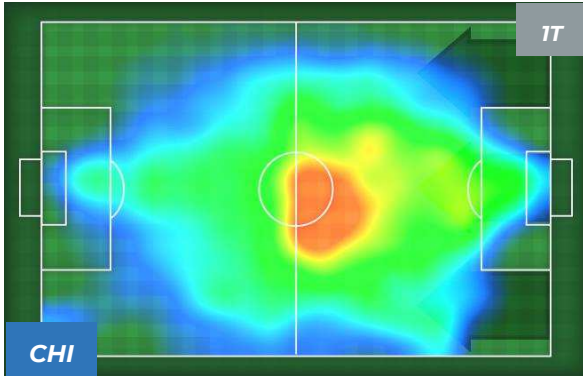

CHIEVOVERONA 0-0 SAMPDORIA

Verona, 19/05/2019

STADIO MARCANTONIO BENTEGODI 12:30

RANKING GIOCATORI (Performance Chilometriche-Velocistiche)

Jog - Run - Sprint (km)			
1	ASSANE DIOUSSE	totale km 11.966	
	2.613	8.304	1.049
2	FABIO DEPAOLI	totale km 11.616	
	2.533	7.923	1.16
3	MARIUSZ STEPINSKI	totale km 11.405	
	3.033	7.17	1.202
4	MATTIA BANI	totale km 10.538	
	2.945	7.04	0.553
5	PAWEL JAROSZYNSKI	totale km 10.462	
	2.591	6.957	0.914

Velocità media in Run (km/h)			
1	P. HETEMAJ	CHI	8.2
2	M. PUCCIARELLI	CHI	8
3	S. KIYINE	CHI	7.9
4	A. DIOUSSE	CHI	7.7
5	M. LERIS	CHI	7.6

Velocità in Sprint (km/h)			
1	S. PELLISSIER	CHI	34.52
2	F. DEPAOLI	CHI	30.71
3	E. VIGNATO	CHI	30.09
4	P. JAROSZYNSKI	CHI	29.9

Jog - Run - Sprint (km)			
1	ALBIN EKDAL	totale km 11.384	
	2.684	8.042	0.658
2	BARTOSZ BERESZYNSKI	totale km 10.716	
	3.112	6.664	0.94
3	ALEX FERRARI	totale km 10.377	
	2.812	6.706	0.859
4	DENNIS PRAET	totale km 10.249	
	2.927	6.727	0.595
5	GREGOIRE DEFREL	totale km 10.223	
	3.033	6.331	0.859

Velocità media in Run (km/h)			
1	J. JANKTO	SAM	7.5
2	A. EKDAL	SAM	7.1
3	K. LINETTY	SAM	7.1
4	M. SAU	SAM	7
5	J. TAVARES	SAM	7

Velocità in Sprint (km/h)			
1	A. FERRARI	SAM	32.5
2	D. PRAET	SAM	30.6
3	B. BERESZYNSKI	SAM	30.51
4	F. QUAGLIARELLA	SAM	30.31

PERFORMANCE DI SQUADRA (Chilometriche-Velocistiche)

Distanza percorsa (km)	104.185
Velocità Media (km/h)	6.7

Jog-Run-Sprint (km 104.185)		
26.251	69.028	8.906

Distanza percorsa (km)	104.421
Velocità Media (km/h)	6.3

Jog-Run-Sprint (km 104.421)		
29.001	67.602	7.818

CHIEVOVERONA 0-0 SAMPDORIA

Verona, 19/05/2019

STADIO MARCANTONIO BENTEGODI 12:30

HEATMAP