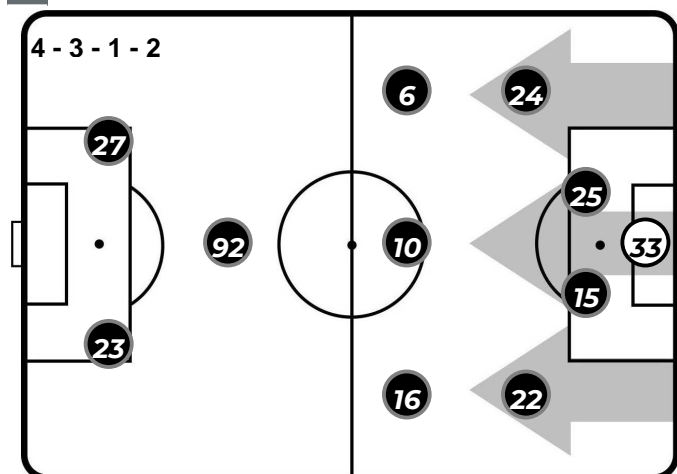

SAMPDORIA

33	RAFAEL (P)
24	BARTOSZ BERESZYNSKI
25	ALEX FERRARI
15	OMAR COLLEY
22	JUNIOR TAVARES
6	ALBIN EKDAL
10	DENNIS PRAET
16	KAROL LINETTY
92	GREGOIRE DEFREL
27	FABIO QUAGLIARELLA
23	MANOLO GABBIADINI