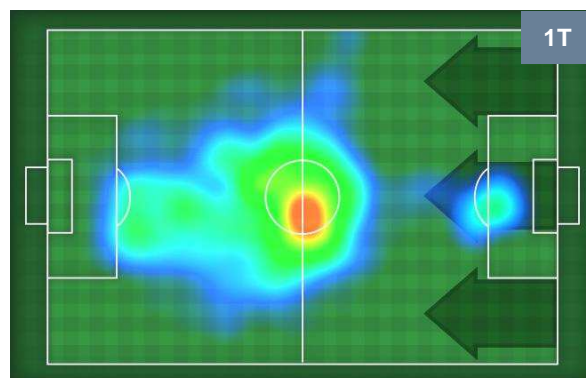

SAMPDORIA 1-2 EMPOLI

Genova, 12/05/2019
STADIO LUIGI FERRARIS 15:00

MVP (Most Valuable Player)

FABIO QUAGLIARELLA	27
SAMPDORIA	SAM
Ruolo:	Attaccante
Presenze in Serie A:	437
Gol in Serie A:	153
Data Nascita:	31/01/1983
Nazionalità:	ITA
Jog 34% - Run 61% - Sprint 5% Km 9.357	
3.2	5.697
0.46	
Statistiche	
Minuti giocati	98'
Gol	1
Occasioni da gol	3
Tiri	6
Tiri in porta	5(1)
Palle giocate	39
Passaggi riusciti	17
Passaggi riusciti/tentati (%)	74%
Falli subiti	4

DIEGO FARIAS	17
EMPOLI	EMP
Ruolo:	Attaccante
Presenze in Serie A:	118
Gol in Serie A:	21
Data Nascita:	10/05/1990
Nazionalità:	BRA
Jog 34% - Run 58% - Sprint 8% Km 7.943	
2.663	4.6
0.68	
Statistiche	
Minuti giocati	79'
Gol	1
Occasioni da gol	2
Tiri	2
Tiri in porta	1(1)
Palle giocate	29
Passaggi riusciti	18
Passaggi riusciti/tentati (%)	72%
Recuperi	1
Falli subiti	1

HeatMap