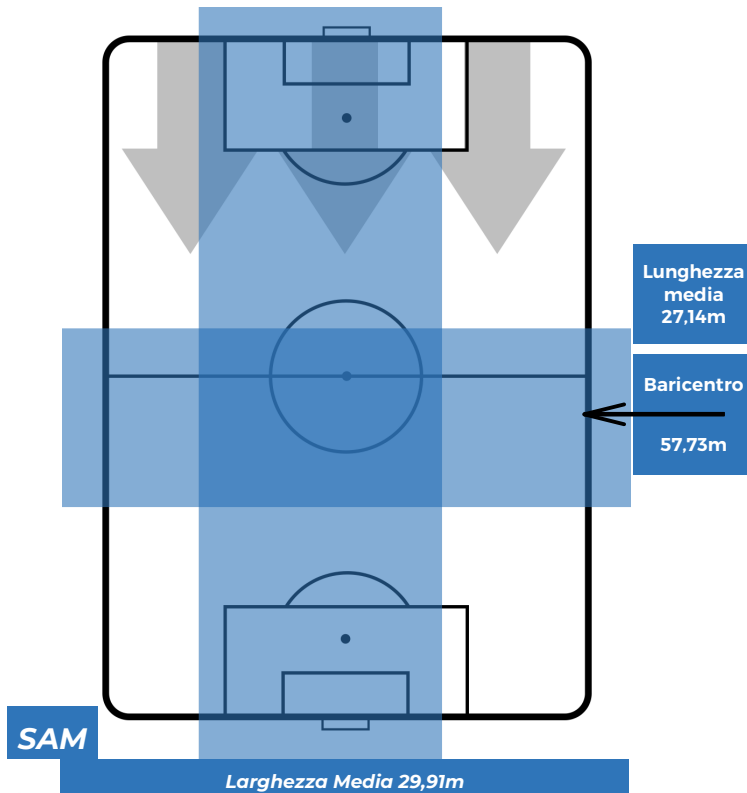

BARICENTRO 2° TEMPO