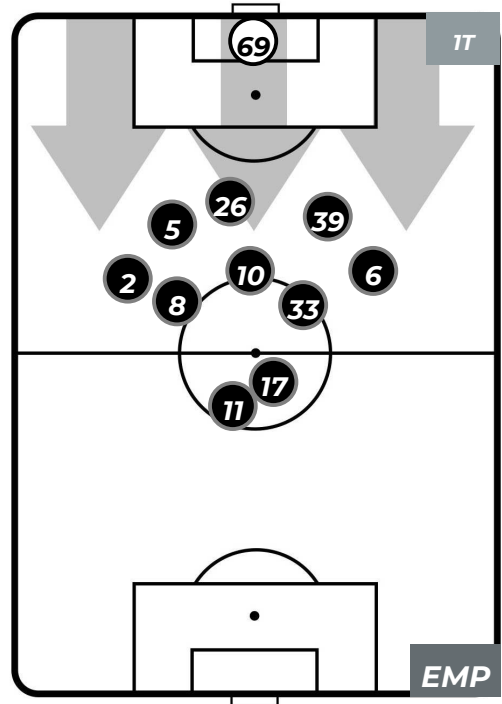

Jog-Run-Sprint (km 103.119)		
29.501	66.494	7.124

SAMPDORIA 1-2 EMPOLI

Genova, 12/05/2019
STADIO LUIGI FERRARIS 15:00

HEATMAP

SAMPDORIA 1-2 EMPOLI

Genova, 12/05/2019
STADIO LUIGI FERRARIS 15:00

POSIZIONI MEDIE

- Legenda:**
- 1ª Sostituzione: ● Giocatore Entrato ● Giocatore Uscito
 - 2ª Sostituzione: ● Giocatore Entrato ● Giocatore Uscito ■ Giocatore Entrato in sostituzione di ●
 - 3ª Sostituzione: ● Giocatore Entrato ● Giocatore Uscito ■ Giocatore Entrato in sostituzione di ●