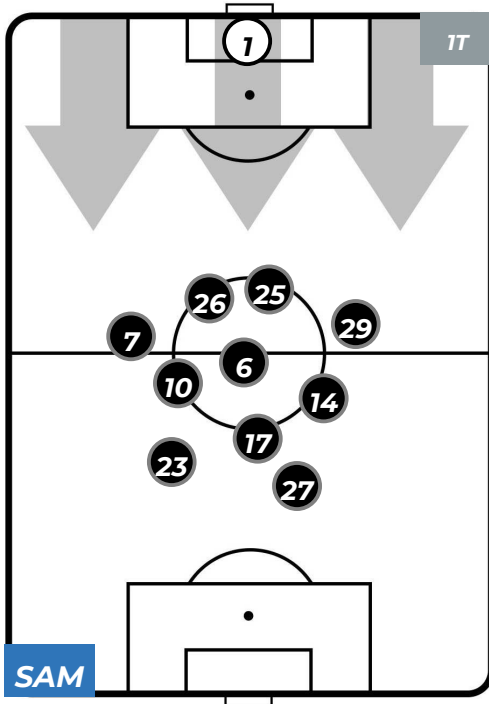

Jog-Run-Sprint (km 103.119)		
29.501	66.494	7.124

SAMPDORIA 1-2 EMPOLI

Genova, 12/05/2019
STADIO LUIGI FERRARIS 15:00

HEATMAP

SAMPDORIA 1-2 EMPOLI

Genova, 12/05/2019
STADIO LUIGI FERRARIS 15:00

POSIZIONI MEDIE

- Legenda:**
- 1ª Sostituzione: ● Giocatore Entrato ● Giocatore Uscito
 - 2ª Sostituzione: ● Giocatore Entrato ● Giocatore Uscito ■ Giocatore Entrato in sostituzione di ●
 - 3ª Sostituzione: ● Giocatore Entrato ● Giocatore Uscito ■ Giocatore Entrato in sostituzione di ●