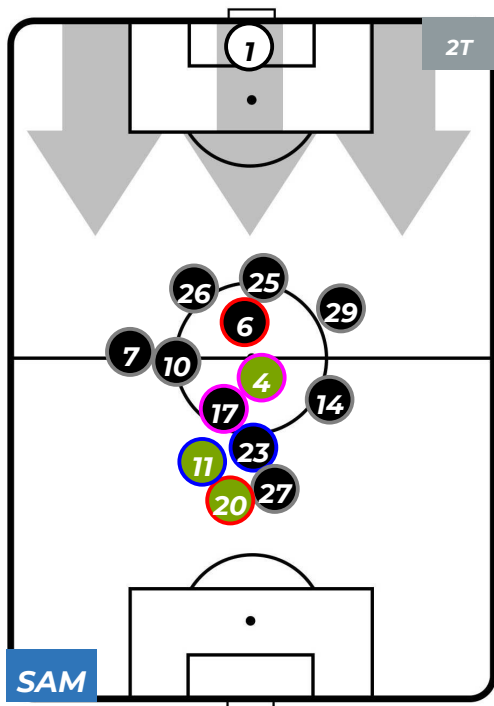

SAMPDORIA 1-2 EMPOLI

Genova, 12/05/2019
STADIO LUIGI FERRARIS 15:00

POSIZIONI MEDIE POSSESSO PALLA (avversario)

1. **Legenda:**
2. 1ª Sostituzione: ● Giocatore Entrato ● Giocatore Uscito
   - 2ª Sostituzione: ● Giocatore Entrato ● Giocatore Uscito ■ Giocatore Entrato in sostituzione di ●
   - 3ª Sostituzione: ● Giocatore Entrato ● Giocatore Uscito ■ Giocatore Entrato in sostituzione di ●