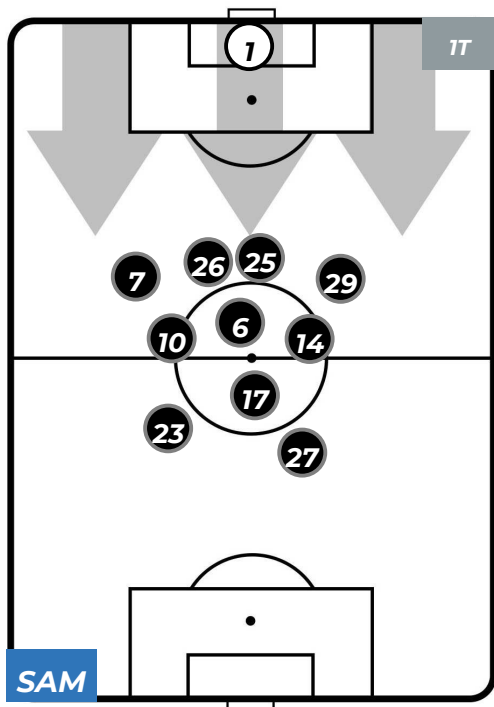

SAMPDORIA 1-2 EMPOLI

Genova, 12/05/2019
STADIO LUIGI FERRARIS 15:00

POSIZIONI MEDIE POSSESSO PALLA (avversario)

1. **Legenda:**
2. 1ª Sostituzione: ● Giocatore Entrato ● Giocatore Uscito
   - 2ª Sostituzione: ● Giocatore Entrato ● Giocatore Uscito ■ Giocatore Entrato in sostituzione di ●
   - 3ª Sostituzione: ● Giocatore Entrato ● Giocatore Uscito ■ Giocatore Entrato in sostituzione di ●