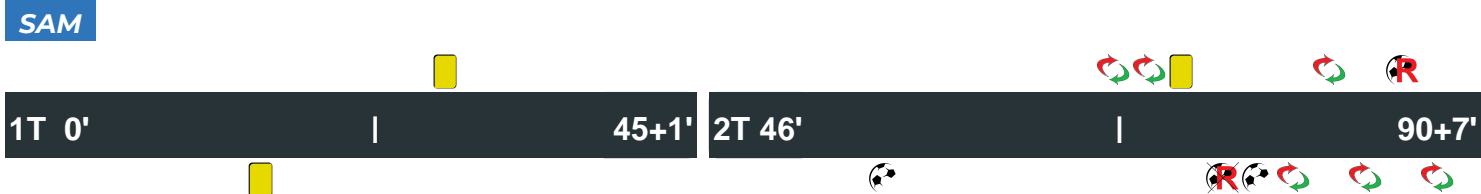

SAMPDORIA 1-2 EMPOLI

Genova, 12/05/2019
STADIO LUIGI FERRARIS 15:00

CRONOLOGIA

SAMPDORIA		EMPOLI	
1		2	
A. EKDAL	30'	G. DI LORENZO	17'
M. SAU | A. EKDAL	72'	D. FARIAS	56'
R. VIEIRA | G. CAPRARI	72'	F. CAPUTO	75'
L. TONELLI	74'	G. DI LORENZO	75'
G. RAMIREZ | M. GABBIADINI	80'	A. ACQUAH | D. FARIAS	78'
F. QUAGLIARELLA	90'+2'	L. CAPEZZI | H. TRAORE	87'
		M. BRIGHI | I. BENNACER	90'+2'

Legenda:

- Gol
- Rigore
- Ammonizione
- Espulsione
- Autogol
- Rigore sbagliato
- Doppia Ammonizione
- Sostituzione