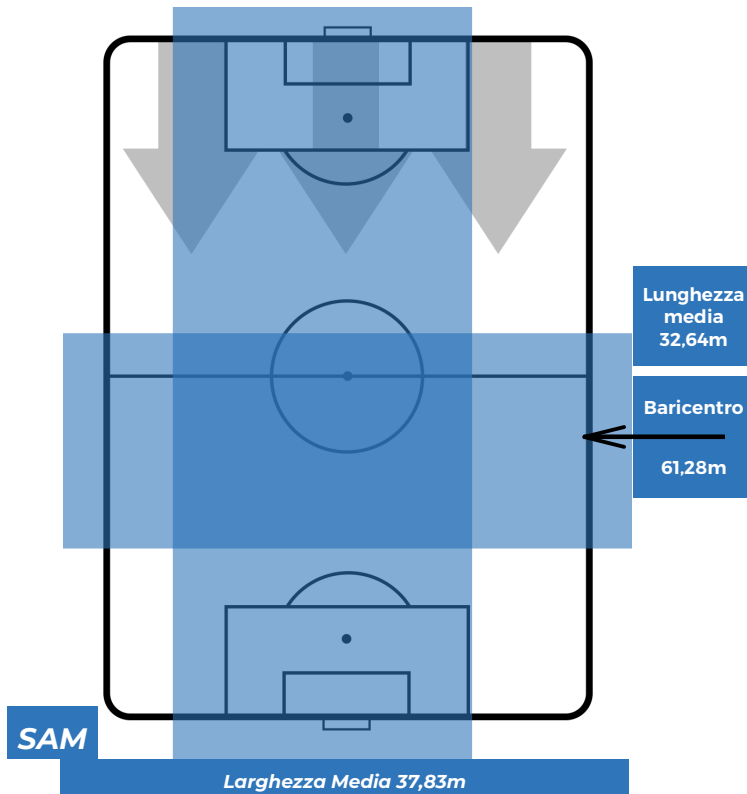

SAMPDORIA 1-2 EMPOLI

Genova, 12/05/2019
STADIO LUIGI FERRARIS 15:00

BARICENTRO 1° TEMPO

BARICENTRO 2° TEMPO

SAMPDORIA 1-2 EMPOLI

Genova, 12/05/2019
STADIO LUIGI FERRARIS 15:00

BARICENTRO POSSESSO PROPRIO

BARICENTRO POSSESSO AVVERSAARIO