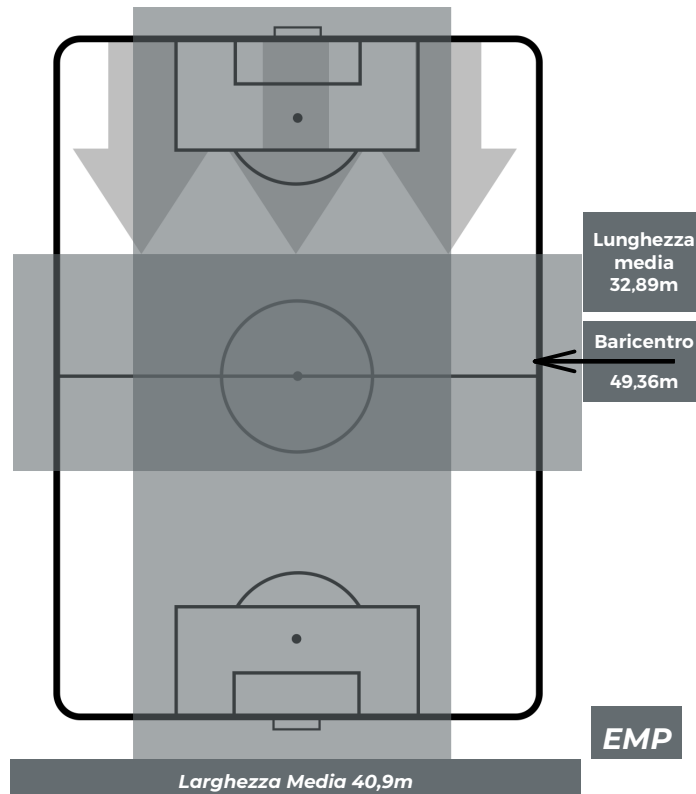

SAMPDORIA 1-2 EMPOLI

Genova, 12/05/2019
STADIO LUIGI FERRARIS 15:00

BARICENTRO POSSESSO PROPRIO