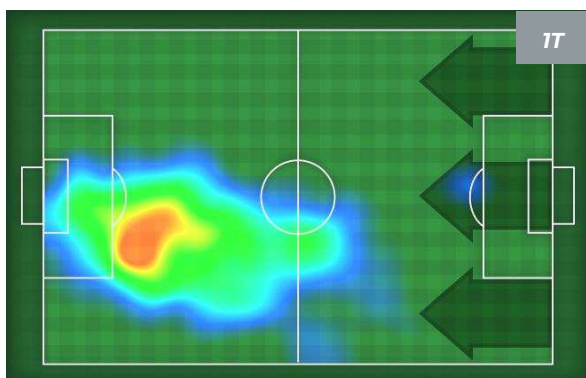

SAMPDORIA 1-2 EMPOLI

Genova, 12/05/2019
STADIO LUIGI FERRARIS 15:00

MVP (Most Valuable Player)

FABIO QUAGLIARELLA	27
SAMPDORIA	SAM
Ruolo:	Attaccante
Presenze in Serie A:	437
Gol in Serie A:	153
Data Nascita:	31/01/1983
Nazionalità:	ITA
Jog 34% - Run 61% - Sprint 5% Km 9.357	
3.2	5.697
0.46	
Statistiche	
Minuti giocati	98'
Gol	1
Occasioni da gol	3
Tiri	6
Tiri in porta	5(1)
Palle giocate	39
Passaggi riusciti	17
Passaggi riusciti/tentati (%)	74%
Falli subiti	4

DIEGO FARIAS	17
EMPOLI	EMP
Ruolo:	Attaccante
Presenze in Serie A:	118
Gol in Serie A:	21
Data Nascita:	10/05/1990
Nazionalità:	BRA
Jog 34% - Run 58% - Sprint 8% Km 7.943	
2.663	4.6
0.68	
Statistiche	
Minuti giocati	79'
Gol	1
Occasioni da gol	2
Tiri	2
Tiri in porta	1(1)
Palle giocate	29
Passaggi riusciti	18
Passaggi riusciti/tentati (%)	72%
Recuperi	1
Falli subiti	1

HeatMap