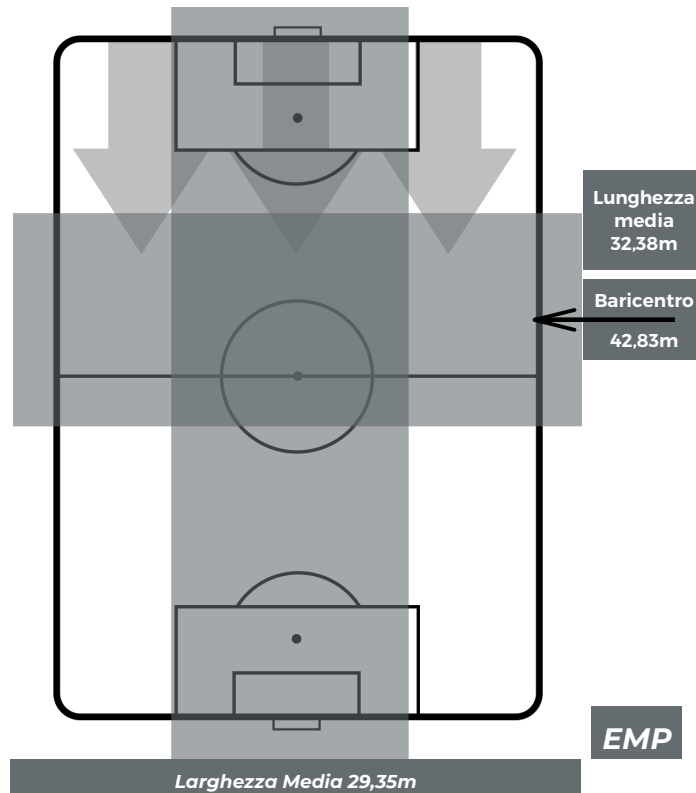

SAMPDORIA 1-2 EMPOLI

Genova, 12/05/2019
STADIO LUIGI FERRARIS 15:00

BILANCIAMENTO OFFENSIVO

ZONE DI TIRO

1	Gol	2
7	In porta	4
4	Fuori Porta	1

CROSS IN GIOCO

SAMPDORIA 1-2 EMPOLI

Genova, 12/05/2019
STADIO LUIGI FERRARIS 15:00