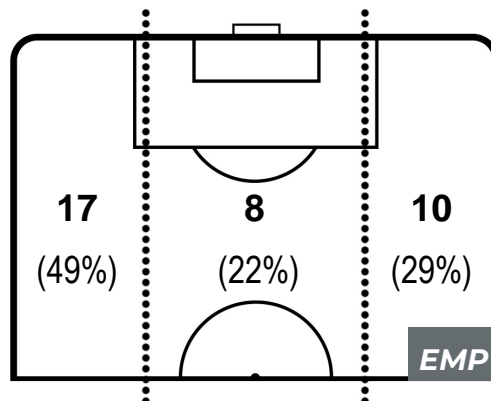

SAMPDORIA 1-2 EMPOLI

Genova, 12/05/2019
STADIO LUIGI FERRARIS 15:00

BARICENTRO 1° TEMPO

BARICENTRO 2° TEMPO

SAMPDORIA 1-2 EMPOLI

Genova, 12/05/2019
STADIO LUIGI FERRARIS 15:00

BARICENTRO POSSESSO PROPRIO

BARICENTRO POSSESSO AVVERSAARIO

SAMPDORIA 1-2 EMPOLI

Genova, 12/05/2019
STADIO LUIGI FERRARIS 15:00

BILANCIAMENTO OFFENSIVO

ZONE DI TIRO

1	Gol	2
7	In porta	4
4	Fuori Porta	1

CROSS IN GIOCO

SAMPDORIA 1-2 EMPOLI

Genova, 12/05/2019
STADIO LUIGI FERRARIS 15:00