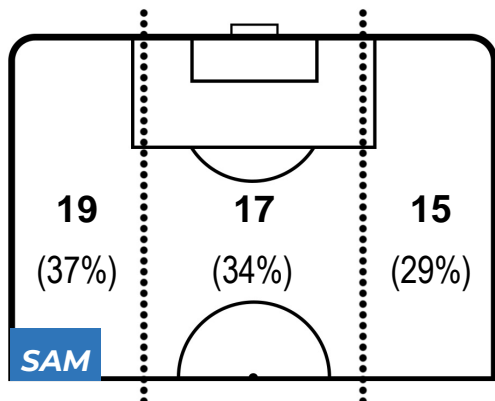

SAMPDORIA 1-2 EMPOLI

Genova, 12/05/2019
STADIO LUIGI FERRARIS 15:00

POSIZIONI MEDIE POSSESSO PALLA (avversario)

- Legenda:**
- 1ª Sostituzione: ● Giocatore Entrato ● Giocatore Uscito
 - 2ª Sostituzione: ● Giocatore Entrato ● Giocatore Uscito ■ Giocatore Entrato in sostituzione di ●
 - 3ª Sostituzione: ● Giocatore Entrato ● Giocatore Uscito ■ Giocatore Entrato in sostituzione di ●

SAMPDORIA 1-2 EMPOLI

Genova, 12/05/2019
STADIO LUIGI FERRARIS 15:00

BARICENTRO 1° TEMPO

BARICENTRO 2° TEMPO

SAMPDORIA 1-2 EMPOLI

Genova, 12/05/2019
STADIO LUIGI FERRARIS 15:00

BARICENTRO POSSESSO PROPRIO

BARICENTRO POSSESSO AVVERSAARIO

SAMPDORIA 1-2 EMPOLI

Genova, 12/05/2019
STADIO LUIGI FERRARIS 15:00

BILANCIAMENTO OFFENSIVO

ZONE DI TIRO

1	Gol	2
7	In porta	4
4	Fuori Porta	1

CROSS IN GIOCO

SAMPDORIA 1-2 EMPOLI

Genova, 12/05/2019
STADIO LUIGI FERRARIS 15:00