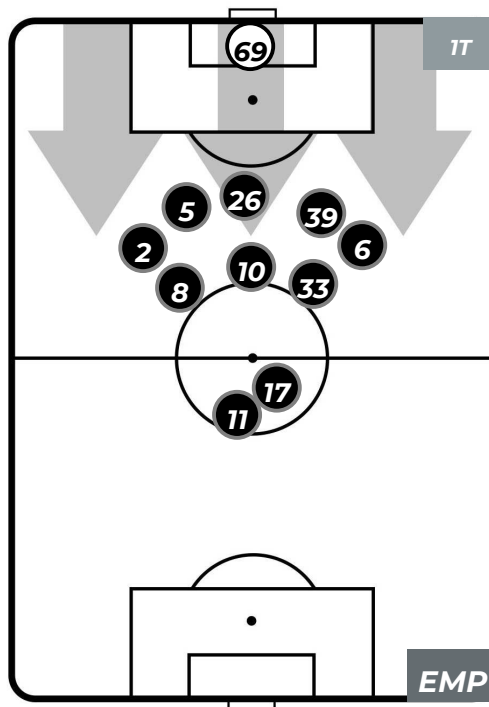

SAMPDORIA 1-2 EMPOLI

Genova, 12/05/2019
STADIO LUIGI FERRARIS 15:00

POSIZIONI MEDIE POSSESSO PALLA (avversario)

1. **Legenda:**
2. 1ª Sostituzione: ● Giocatore Entrato ● Giocatore Uscito
   - 2ª Sostituzione: ● Giocatore Entrato ● Giocatore Uscito ■ Giocatore Entrato in sostituzione di ●
   - 3ª Sostituzione: ● Giocatore Entrato ● Giocatore Uscito ■ Giocatore Entrato in sostituzione di ●