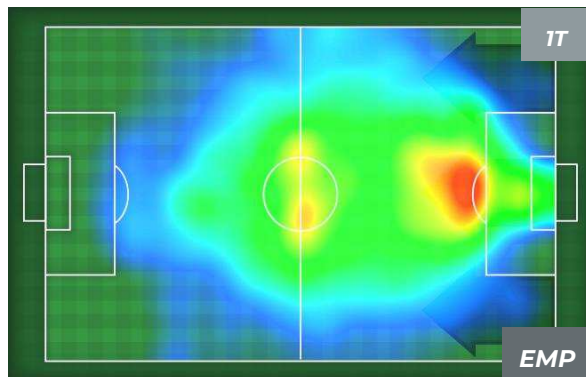

Jog-Run-Sprint (km 103.119)		
29.501	66.494	7.124

SAMPDORIA 1-2 EMPOLI

Genova, 12/05/2019
STADIO LUIGI FERRARIS 15:00

HEATMAP

SAMPDORIA 1-2 EMPOLI

Genova, 12/05/2019
STADIO LUIGI FERRARIS 15:00

POSIZIONI MEDIE

- Legenda:**
- 1ª Sostituzione: ● Giocatore Entrato ● Giocatore Uscito
 - 2ª Sostituzione: ● Giocatore Entrato ● Giocatore Uscito ■ Giocatore Entrato in sostituzione di ●
 - 3ª Sostituzione: ● Giocatore Entrato ● Giocatore Uscito ■ Giocatore Entrato in sostituzione di ●