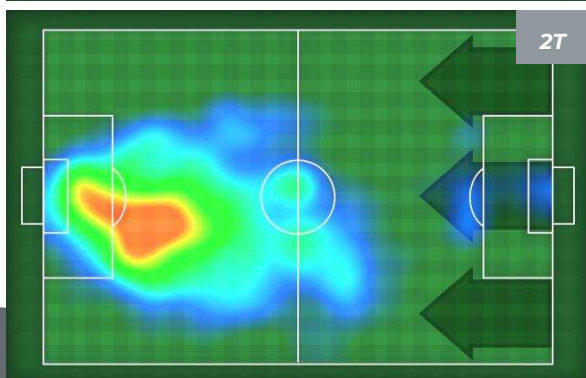

SAMPDORIA 1-2 EMPOLI

Genova, 12/05/2019
STADIO LUIGI FERRARIS 15:00

MVP (Most Valuable Player)

FABIO QUAGLIARELLA	27
SAMPDORIA	SAM
Ruolo:	Attaccante
Presenze in Serie A:	437
Gol in Serie A:	153
Data Nascita:	31/01/1983
Nazionalità:	ITA
Jog 34% - Run 61% - Sprint 5% Km 9.357	
3.2	5.697
0.46	
Statistiche	
Minuti giocati	98'
Gol	1
Occasioni da gol	3
Tiri	6
Tiri in porta	5(1)
Palle giocate	39
Passaggi riusciti	17
Passaggi riusciti/tentati (%)	74%
Falli subiti	4

DIEGO FARIAS	17
EMPOLI	EMP
Ruolo:	Attaccante
Presenze in Serie A:	118
Gol in Serie A:	21
Data Nascita:	10/05/1990
Nazionalità:	BRA
Jog 34% - Run 58% - Sprint 8% Km 7.943	
2.663	4.6
0.68	
Statistiche	
Minuti giocati	79'
Gol	1
Occasioni da gol	2
Tiri	2
Tiri in porta	1(1)
Palle giocate	29
Passaggi riusciti	18
Passaggi riusciti/tentati (%)	72%
Recuperi	1
Falli subiti	1

HeatMap