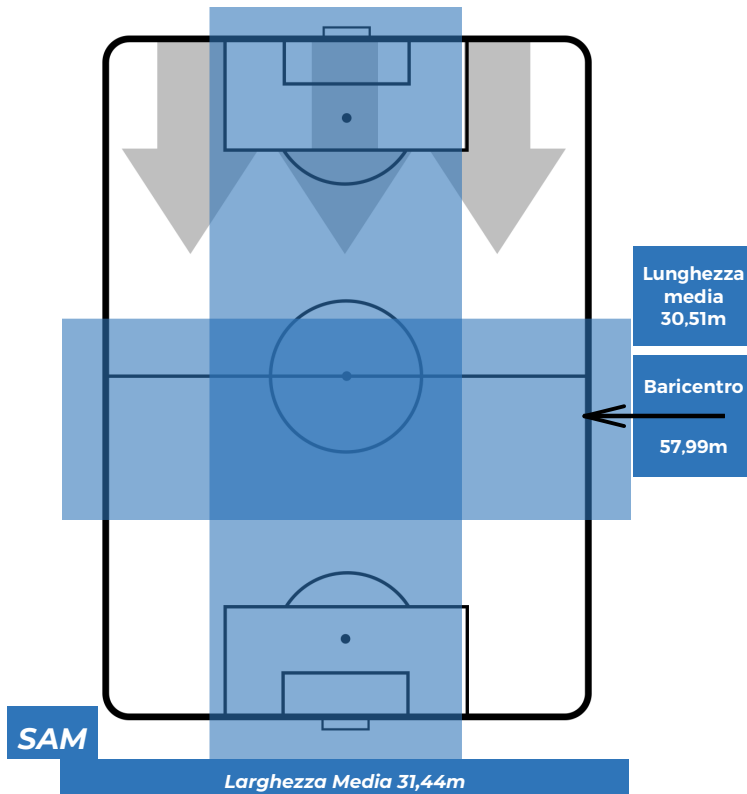

SAMPDORIA 1-2 EMPOLI

Genova, 12/05/2019
STADIO LUIGI FERRARIS 15:00

BARICENTRO 1° TEMPO