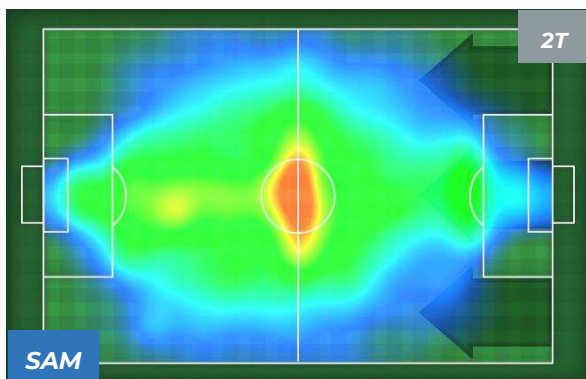

Jog-Run-Sprint (km 103.119)		
29.501	66.494	7.124

SAMPDORIA 1-2 EMPOLI

Genova, 12/05/2019
STADIO LUIGI FERRARIS 15:00

HEATMAP

SAMPDORIA 1-2 EMPOLI

Genova, 12/05/2019
STADIO LUIGI FERRARIS 15:00

POSIZIONI MEDIE

- Legenda:**
- 1ª Sostituzione: ● Giocatore Entrato ● Giocatore Uscito
 - 2ª Sostituzione: ● Giocatore Entrato ● Giocatore Uscito ■ Giocatore Entrato in sostituzione di ●
 - 3ª Sostituzione: ● Giocatore Entrato ● Giocatore Uscito ■ Giocatore Entrato in sostituzione di ●