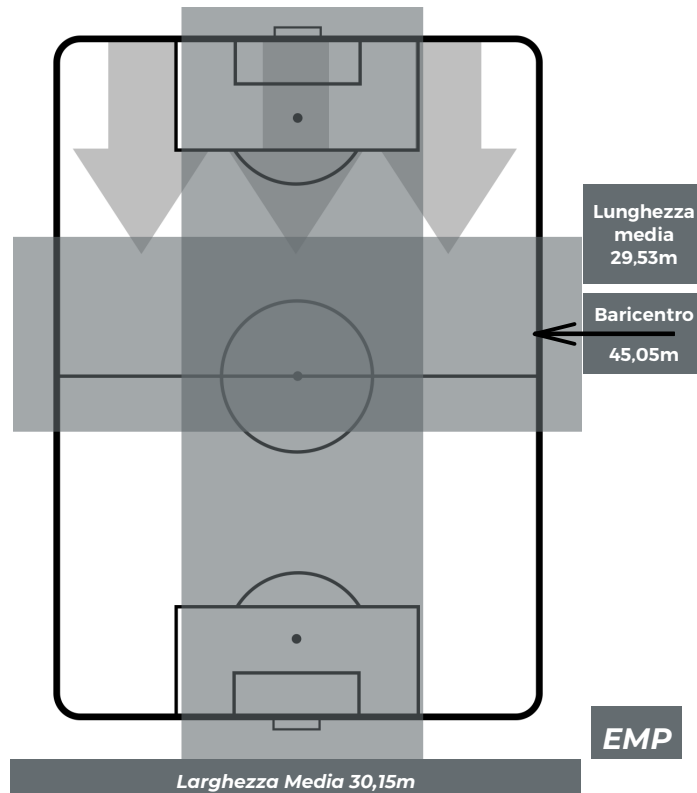

BARICENTRO 2° TEMPO