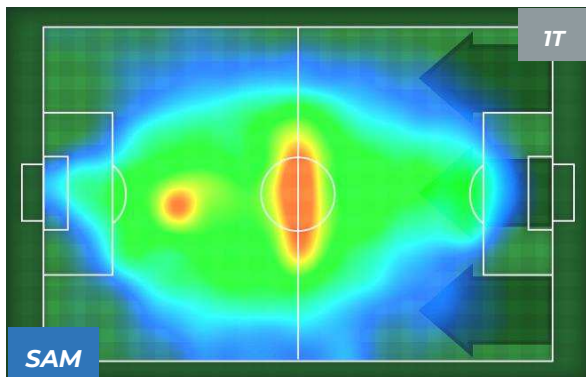

Jog-Run-Sprint (km 103.119)		
29.501	66.494	7.124

SAMPDORIA 1-2 EMPOLI

Genova, 12/05/2019
STADIO LUIGI FERRARIS 15:00

HEATMAP

SAMPDORIA 1-2 EMPOLI

Genova, 12/05/2019
STADIO LUIGI FERRARIS 15:00

POSIZIONI MEDIE

- Legenda:**
- 1ª Sostituzione: ● Giocatore Entrato ● Giocatore Uscito
 - 2ª Sostituzione: ● Giocatore Entrato ● Giocatore Uscito ■ Giocatore Entrato in sostituzione di ●
 - 3ª Sostituzione: ● Giocatore Entrato ● Giocatore Uscito ■ Giocatore Entrato in sostituzione di ●