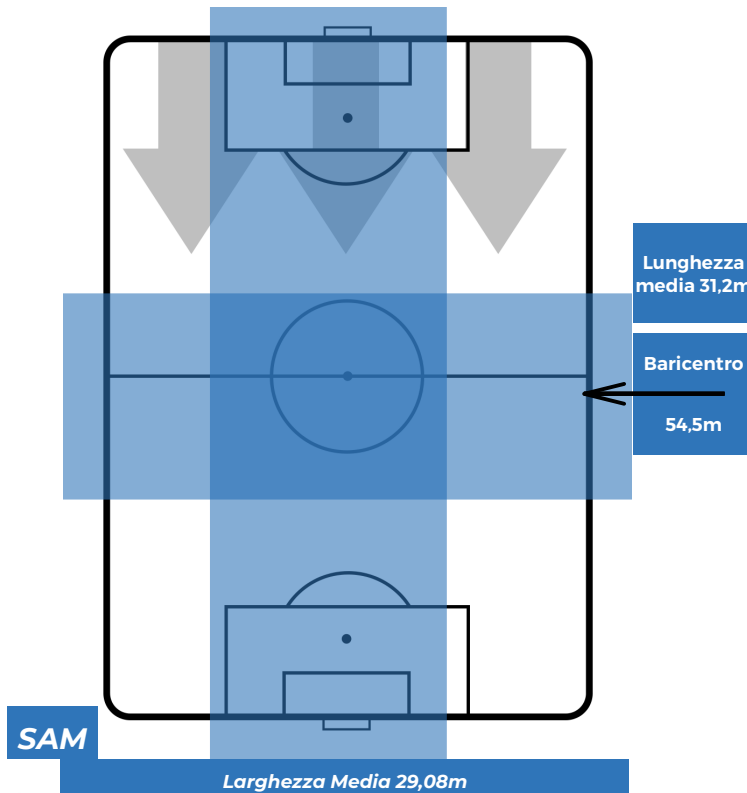

SAMPDORIA 1-2 EMPOLI

Genova, 12/05/2019
STADIO LUIGI FERRARIS 15:00

BILANCIAMENTO OFFENSIVO

ZONE DI TIRO

1	Gol	2
7	In porta	4
4	Fuori Porta	1

CROSS IN GIOCO

SAMPDORIA 1-2 EMPOLI

Genova, 12/05/2019
STADIO LUIGI FERRARIS 15:00