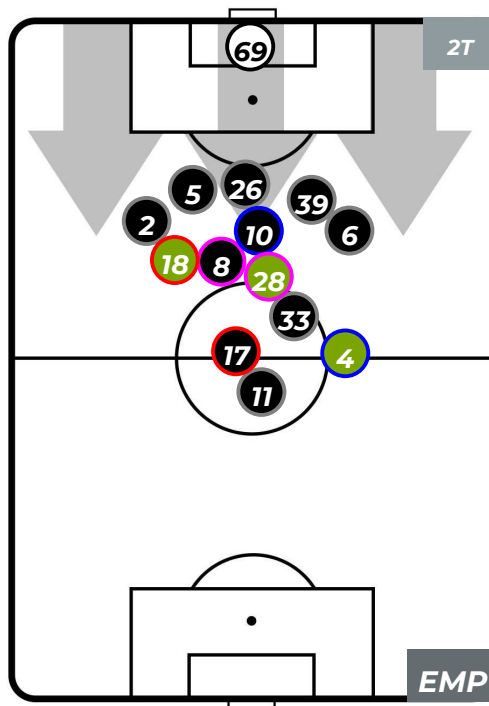

SAMPDORIA 1-2 EMPOLI

Genova, 12/05/2019
STADIO LUIGI FERRARIS 15:00

POSIZIONI MEDIE POSSESSO PALLA (avversario)

1. **Legenda:**
2. 1ª Sostituzione: ● Giocatore Entrato ● Giocatore Uscito
   - 2ª Sostituzione: ● Giocatore Entrato ● Giocatore Uscito ■ Giocatore Entrato in sostituzione di ●
   - 3ª Sostituzione: ● Giocatore Entrato ● Giocatore Uscito ■ Giocatore Entrato in sostituzione di ●