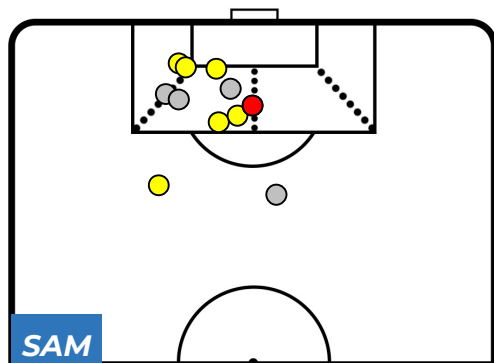

SAMPDORIA 1-2 EMPOLI

Genova, 12/05/2019
STADIO LUIGI FERRARIS 15:00

BILANCIAMENTO OFFENSIVO

ZONE DI TIRO

1	Gol	2
7	In porta	4
4	Fuori Porta	1

CROSS IN GIOCO

SAMPDORIA 1-2 EMPOLI

Genova, 12/05/2019
STADIO LUIGI FERRARIS 15:00