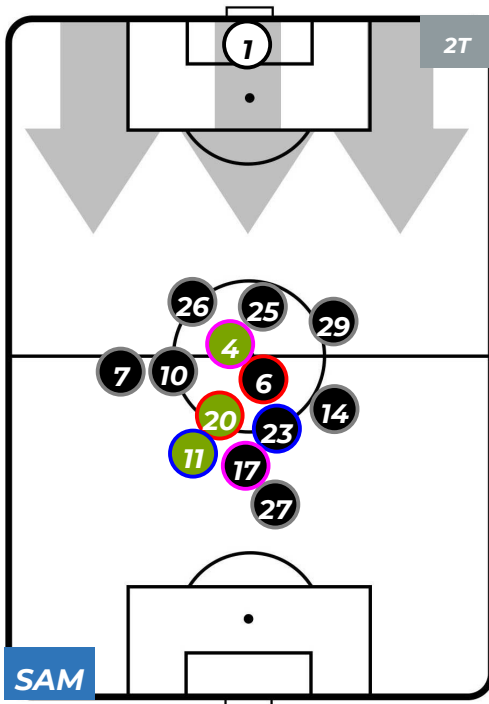

Jog-Run-Sprint (km 103.119)		
29.501	66.494	7.124

SAMPDORIA 1-2 EMPOLI

Genova, 12/05/2019
STADIO LUIGI FERRARIS 15:00

HEATMAP

SAMPDORIA 1-2 EMPOLI

Genova, 12/05/2019
STADIO LUIGI FERRARIS 15:00

POSIZIONI MEDIE

- Legenda:**
- 1ª Sostituzione: ● Giocatore Entrato ● Giocatore Uscito
 - 2ª Sostituzione: ● Giocatore Entrato ● Giocatore Uscito ■ Giocatore Entrato in sostituzione di ●
 - 3ª Sostituzione: ● Giocatore Entrato ● Giocatore Uscito ■ Giocatore Entrato in sostituzione di ●