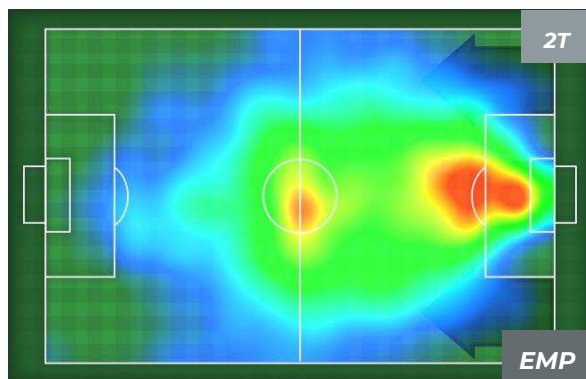

Jog-Run-Sprint (km 103.119)		
29.501	66.494	7.124

SAMPDORIA 1-2 EMPOLI

Genova, 12/05/2019
STADIO LUIGI FERRARIS 15:00

HEATMAP

SAMPDORIA 1-2 EMPOLI

Genova, 12/05/2019
STADIO LUIGI FERRARIS 15:00

POSIZIONI MEDIE

- Legenda:**
- 1ª Sostituzione: ● Giocatore Entrato ● Giocatore Uscito
 - 2ª Sostituzione: ● Giocatore Entrato ● Giocatore Uscito ■ Giocatore Entrato in sostituzione di ●
 - 3ª Sostituzione: ● Giocatore Entrato ● Giocatore Uscito ■ Giocatore Entrato in sostituzione di ●