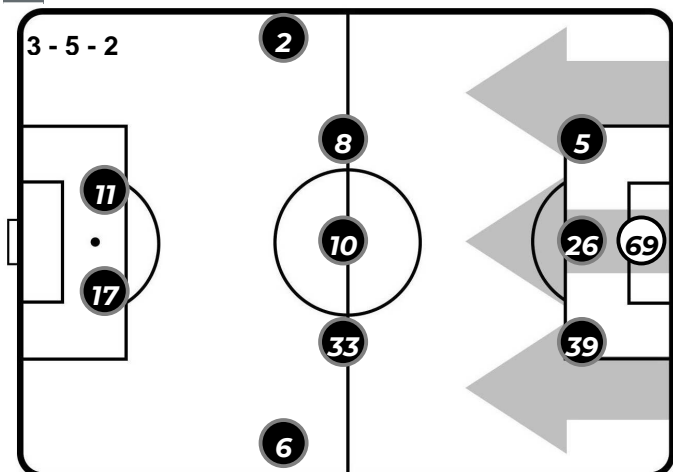

EMPOLI

69	BARTLOMIEJ DRAGOWSKI (P)
5	FREDERIC VESELI
26	MATIAS SILVESTRE
39	CRISTIAN DELL'ORCO
2	GIOVANNI DI LORENZO
8	HAMED JUNIOR TRAORE
10	ISMAEL BENNACER
33	RADE KRUNIC
6	MARKO PAJAC
11	FRANCESCO CAPUTO
17	DIEGO FARIAS