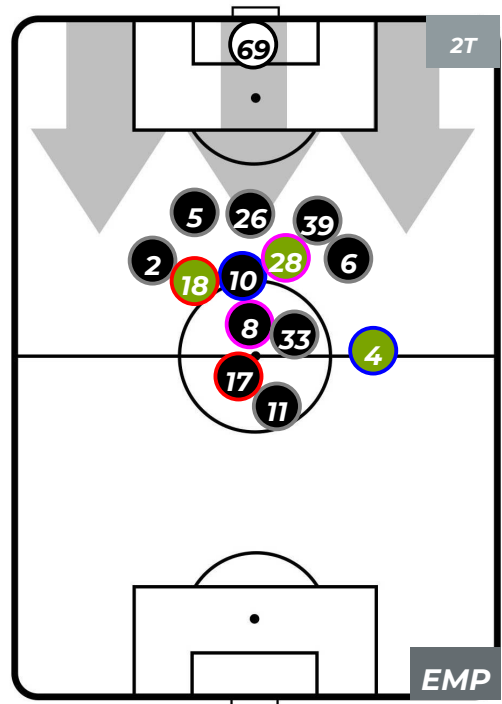

Jog-Run-Sprint (km 103.119)		
29.501	66.494	7.124

SAMPDORIA 1-2 EMPOLI

Genova, 12/05/2019
STADIO LUIGI FERRARIS 15:00

HEATMAP

SAMPDORIA 1-2 EMPOLI

Genova, 12/05/2019
STADIO LUIGI FERRARIS 15:00

POSIZIONI MEDIE

- Legenda:**
- 1ª Sostituzione: ● Giocatore Entrato ● Giocatore Uscito
 - 2ª Sostituzione: ● Giocatore Entrato ● Giocatore Uscito ■ Giocatore Entrato in sostituzione di ●
 - 3ª Sostituzione: ● Giocatore Entrato ● Giocatore Uscito ■ Giocatore Entrato in sostituzione di ●