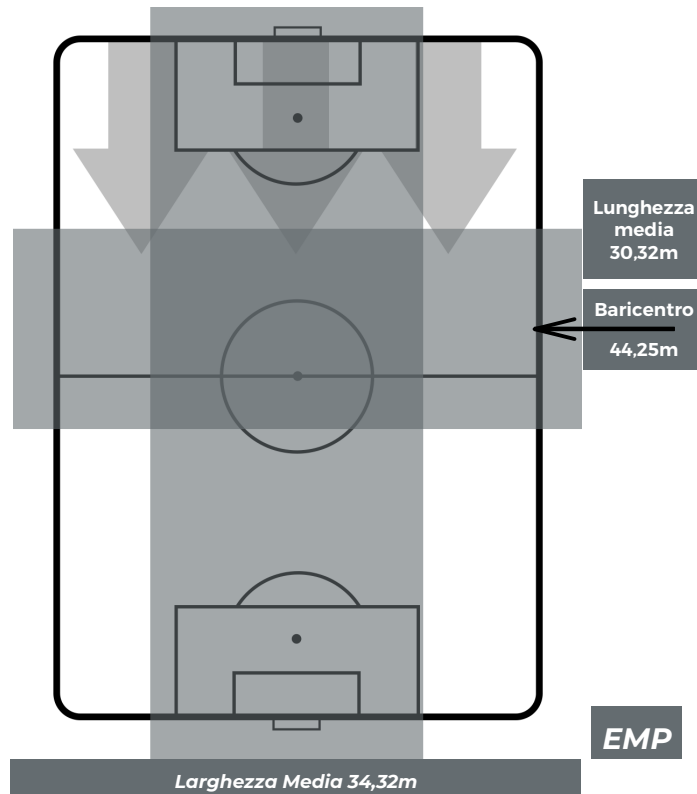

SAMPDORIA 1-2 EMPOLI

Genova, 12/05/2019
STADIO LUIGI FERRARIS 15:00

BARICENTRO 1° TEMPO