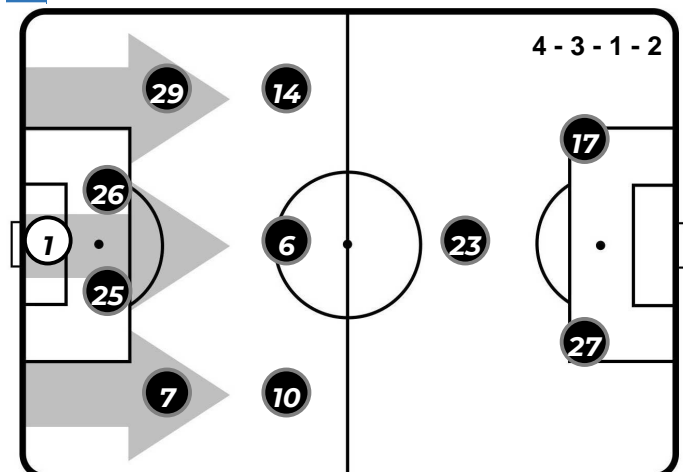

A disposizione

33	RAFAEL
72	VID BELEC
4	RONALDO VIEIRA
5	RICCARDO SAPONARA
11	GASTON RAMIREZ
16	KAROL LINETTY
20	MARCO SAU
22	JUNIOR TAVARES
24	BARTOSZ BERESZYNSKI
92	GREGOIRE DEFREL

Allenatore: MARCO GIAMPAOLO