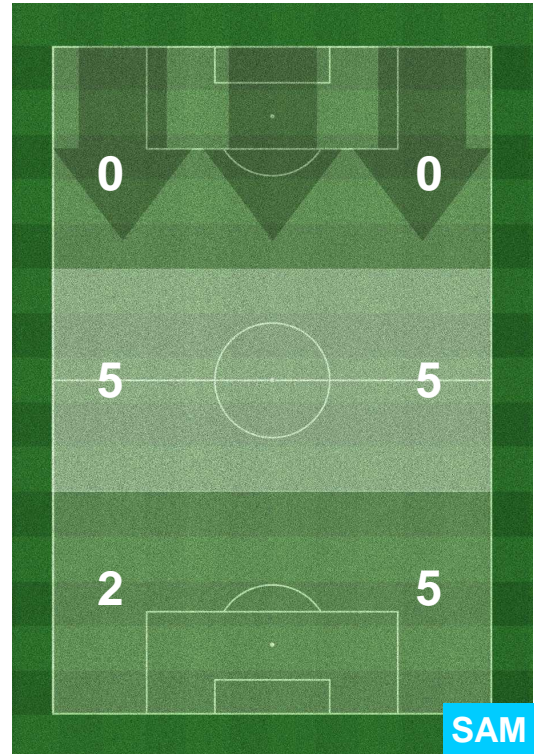

SAMPDORIA

ZONE DI TIRO

2	Gol	2
8	In porta	4
14	Fuori Porta	3

CROSS IN GIOCO

NAPOLI  **NAP** **2**

2 **SAM** 

SAMPDORIA

PALLE RECUPERATE

NAPOLI **NAP 2** **2 SAM** **SAMPDORIA**

MVP (Most Valuable Player)

GONZALO HIGUAIN **9**

NAPOLI

Ruolo:	Attaccante
Altezza:	1,84m
Peso:	82 Kg
Data Nascita:	10/12/1987
Nazionalità:	ARG

Jog-Run-Sprint (Km 10.305)