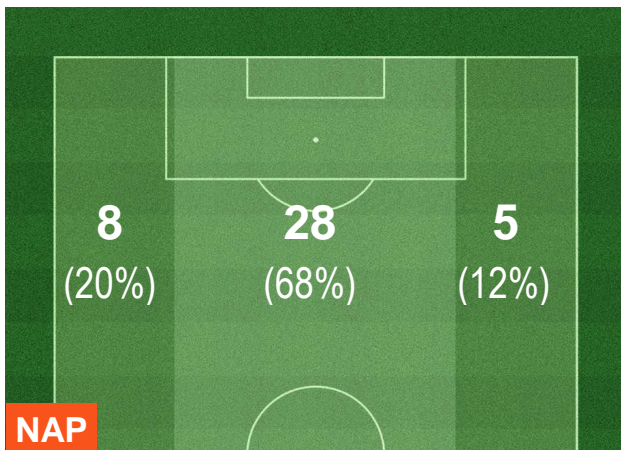

NAPOLI **NAP 2**

2 SAM

SAMPDORIA

HEATMAP

BILANCIAMENTO OFFENSIVO

NAPOLI

NAP 2

2 SAM

SAMPDORIA

ZONE DI TIRO

2	Gol	2
8	In porta	4
14	Fuori Porta	3

CROSS IN GIOCO

NAPOLI  **NAP** **2**

2 **SAM** 

SAMPDORIA

PALLE RECUPERATE