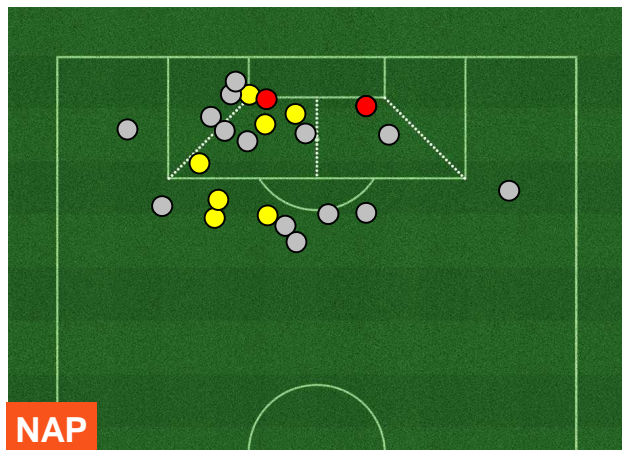

NAPOLI **NAP 2**

2 SAM

SAMPDORIA

HEATMAP

BILANCIAMENTO OFFENSIVO

NAPOLI

NAP 2

2 SAM

SAMPDORIA

ZONE DI TIRO

2	Gol	2
8	In porta	4
14	Fuori Porta	3

CROSS IN GIOCO

NAPOLI  **NAP** **2**

2 **SAM** 

SAMPDORIA

PALLE RECUPERATE