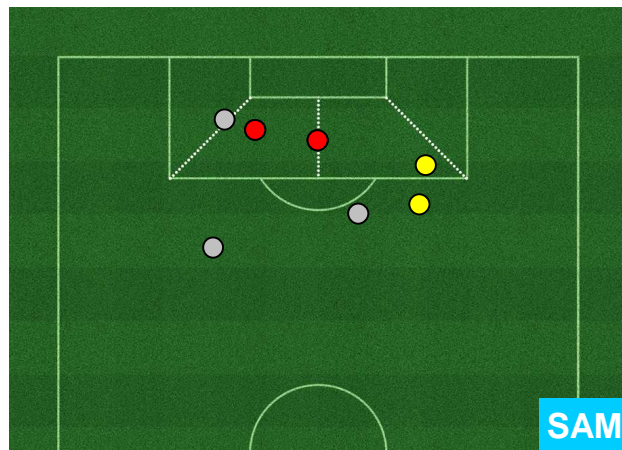

NAPOLI **NAP 2**

2 SAM

SAMPDORIA

HEATMAP

BILANCIAMENTO OFFENSIVO

NAPOLI

NAP 2

2 SAM

SAMPDORIA

ZONE DI TIRO

2	Gol	2
8	In porta	4
14	Fuori Porta	3

CROSS IN GIOCO

NAPOLI  **NAP** **2**

2 **SAM** 

SAMPDORIA

PALLE RECUPERATE