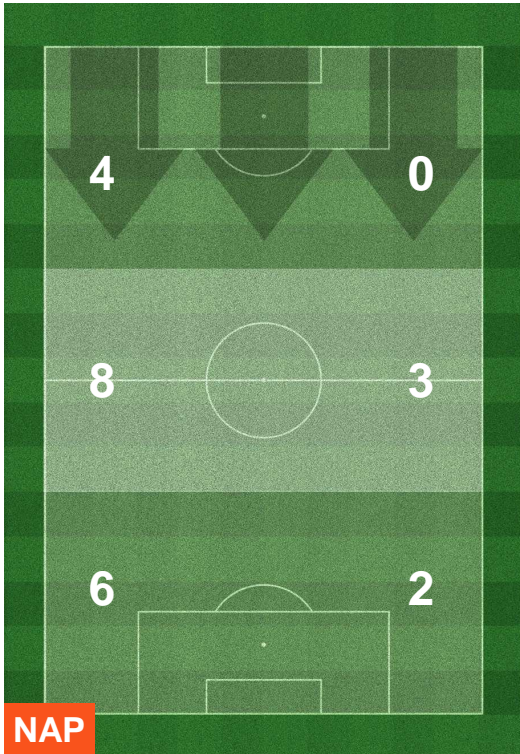

SAMPDORIA

ZONE DI TIRO

2	Gol	2
8	In porta	4
14	Fuori Porta	3

CROSS IN GIOCO

NAPOLI  **NAP** **2**

2 **SAM** 

SAMPDORIA

PALLE RECUPERATE

NAPOLI **NAP 2** **2 SAM** **SAMPDORIA**

MVP (Most Valuable Player)

GONZALO HIGUAIN **9**

NAPOLI

Ruolo:	Attaccante
Altezza:	1,84m
Peso:	82 Kg
Data Nascita:	10/12/1987
Nazionalità:	ARG

Jog-Run-Sprint (Km 10.305)