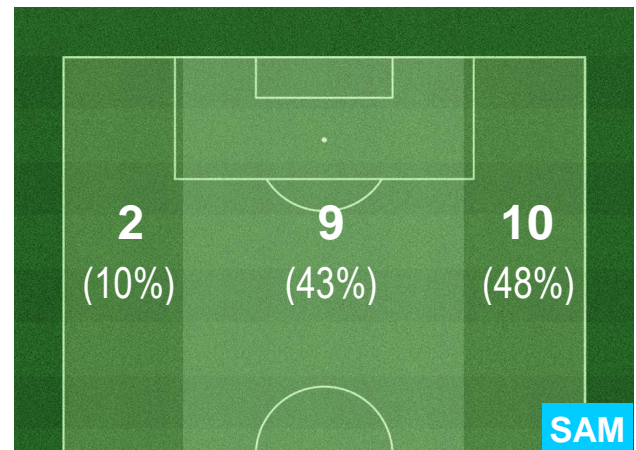

NAPOLI **NAP 2**

2 SAM

SAMPDORIA

HEATMAP

BILANCIAMENTO OFFENSIVO

NAPOLI

NAP 2

2 SAM

SAMPDORIA

ZONE DI TIRO

2	Gol	2
8	In porta	4
14	Fuori Porta	3

CROSS IN GIOCO

NAPOLI  **NAP** **2**

2 **SAM** 

SAMPDORIA

PALLE RECUPERATE