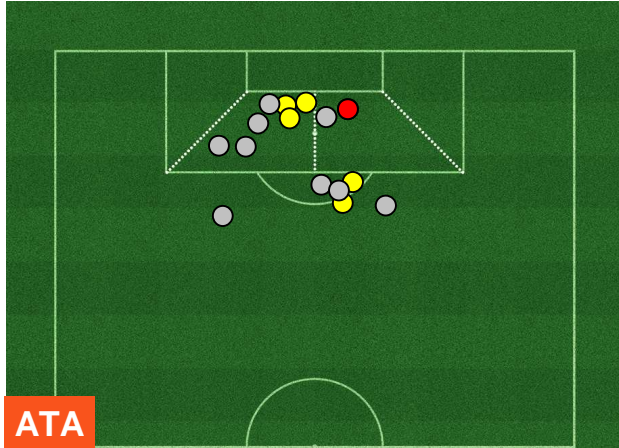

ATALANTA

ATA 2

1 SAM

SAMPDORIA

HEATMAP

BILANCIAMENTO OFFENSIVO

ATALANTA

ATA 2

1 SAM

SAMPDORIA

ZONE DI TIRO

1	Gol	1
6	In porta	4
9	Fuori Porta	3

CROSS IN GIOCO

ATALANTA

ATA 2

1 SAM