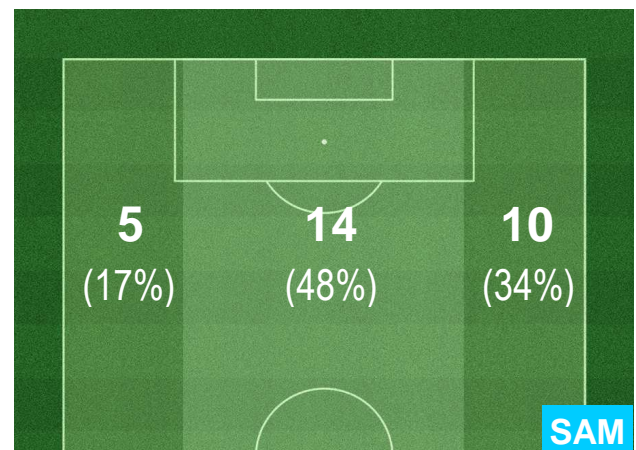

ATALANTA

ATA 2

1 SAM

SAMPDORIA

HEATMAP

BILANCIAMENTO OFFENSIVO

ATALANTA

ATA 2

1 SAM

SAMPDORIA

ZONE DI TIRO

1	Gol	1
6	In porta	4
9	Fuori Porta	3

CROSS IN GIOCO

ATALANTA

ATA 2

1 SAM