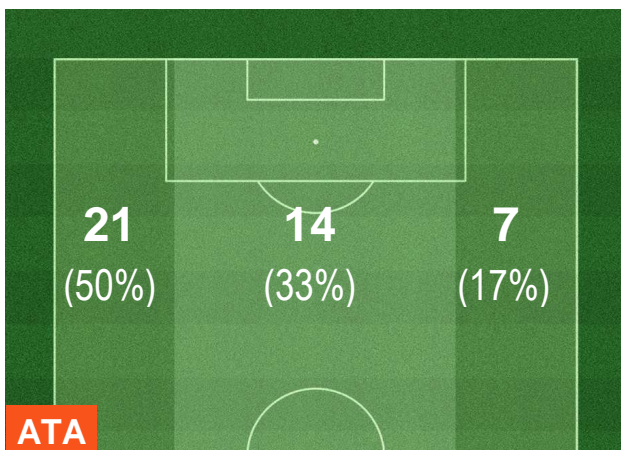

ATALANTA

ATA 2

1 SAM

SAMPDORIA

HEATMAP

BILANCIAMENTO OFFENSIVO

ATALANTA

ATA 2

1 SAM

SAMPDORIA

ZONE DI TIRO

1	Gol	1
6	In porta	4
9	Fuori Porta	3

CROSS IN GIOCO

ATALANTA

ATA 2

1 SAM