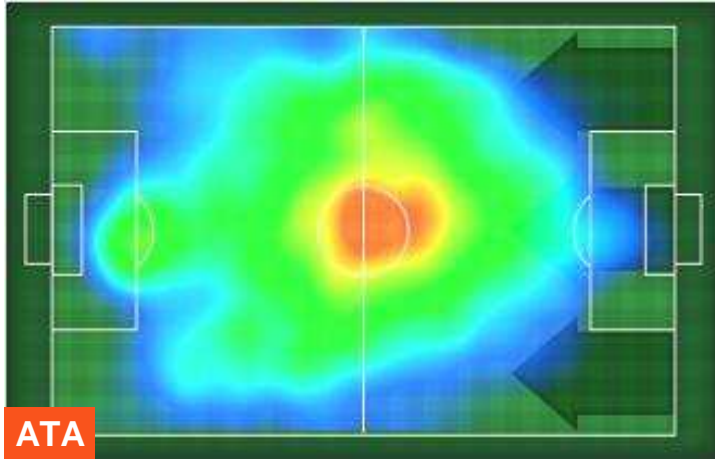

ATALANTA

ATA 2

1 SAM

SAMPDORIA

HEATMAP

BILANCIAMENTO OFFENSIVO

ATALANTA

ATA 2

1 SAM

SAMPDORIA

ZONE DI TIRO

1	Gol	1
6	In porta	4
9	Fuori Porta	3

CROSS IN GIOCO

ATALANTA

ATA 2

1 SAM