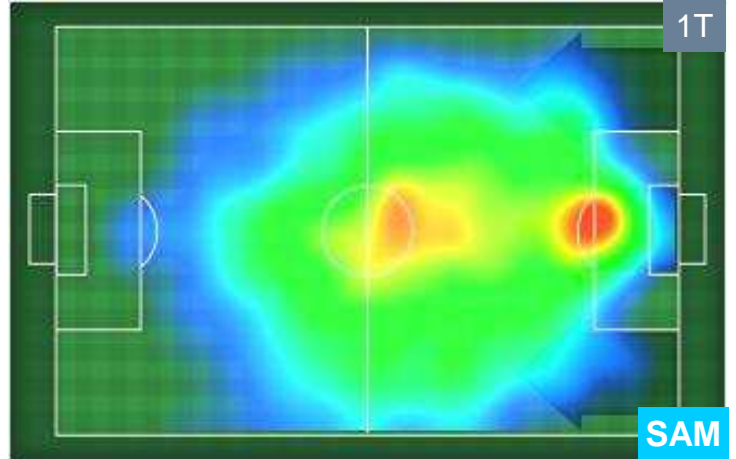

ATALANTA

ATA 2

1 SAM

SAMPDORIA

HEATMAP

BILANCIAMENTO OFFENSIVO

ATALANTA

ATA 2

1 SAM

SAMPDORIA

ZONE DI TIRO

1	Gol	1
6	In porta	4
9	Fuori Porta	3

CROSS IN GIOCO

ATALANTA

ATA 2

1 SAM