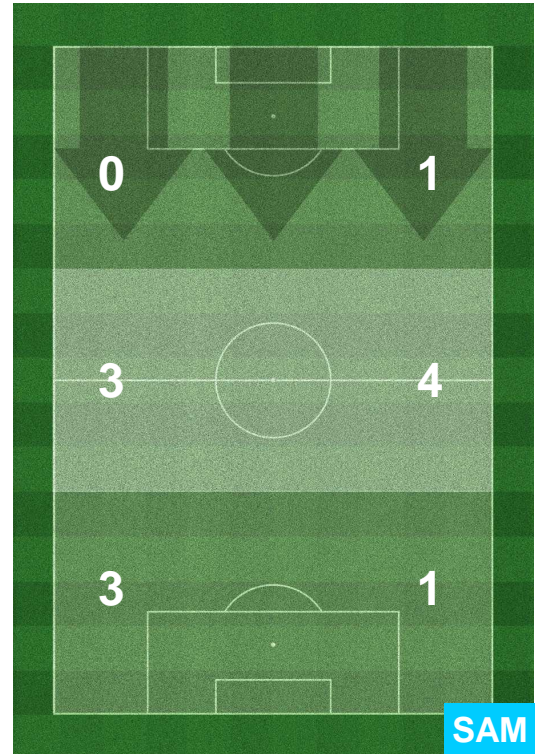

ATALANTA

ATA 2

1 SAM

SAMPDORIA

PALLE RECUPERATE

ATALANTA

ATA 2

1 SAM

SAMPDORIA

MVP (Most Valuable Player)

ALEJANDRO GOMEZ

10

ATALANTA

Ruolo:	Attaccante
Altezza:	1,65m
Peso:	68 Kg
Data Nascita:	15/02/1988
Nazionalità:	ARG

Jog-Run-Sprint (Km 10.044)

Jog	Run	Sprint
33%	56%	11%

Jog(3.327)

Run(5.651)

Sprint(1.066)

Statistiche

Minuti giocati	96'
Falli fatti	2
Occasioni da gol	2

Cross	5
Palle perse	2
Tiri in porta (Gol)	1(0)

HeatMap