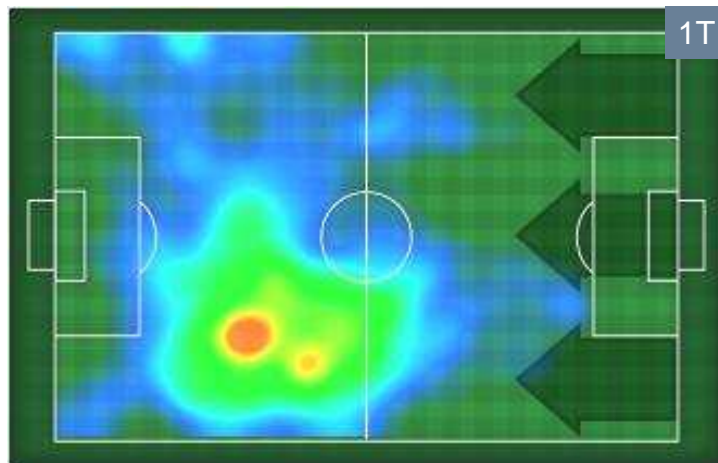

ATALANTA

ATA 2

1 SAM

SAMPDORIA

MVP (Most Valuable Player)

ALEJANDRO GOMEZ

10

ATALANTA

Ruolo:	Attaccante
Altezza:	1,65m
Peso:	68 Kg
Data Nascita:	15/02/1988
Nazionalità:	ARG

Jog-Run-Sprint (Km 10.044)

Jog	Run	Sprint
33%	56%	11%

Jog(3.327)

Run(5.651)

Sprint(1.066)

Statistiche

Minuti giocati	96'
Falli fatti	2
Occasioni da gol	2

Cross	5
Palle perse	2
Tiri in porta (Gol)	1(0)

HeatMap