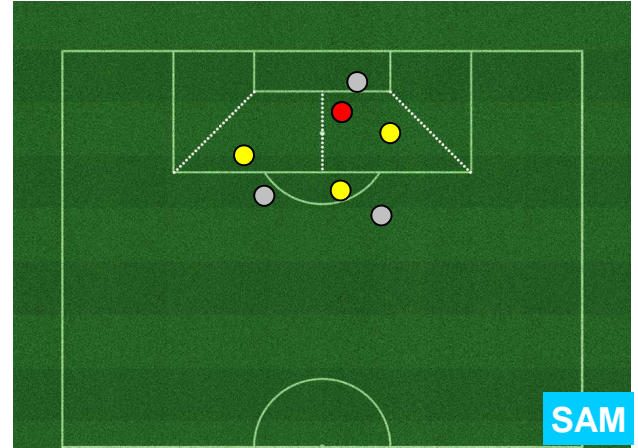

ATALANTA

ATA 2

1 SAM

SAMPDORIA

HEATMAP

BILANCIAMENTO OFFENSIVO

ATALANTA

ATA 2

1 SAM

SAMPDORIA

ZONE DI TIRO

1	Gol	1
6	In porta	4
9	Fuori Porta	3

CROSS IN GIOCO

ATALANTA

ATA 2

1 SAM