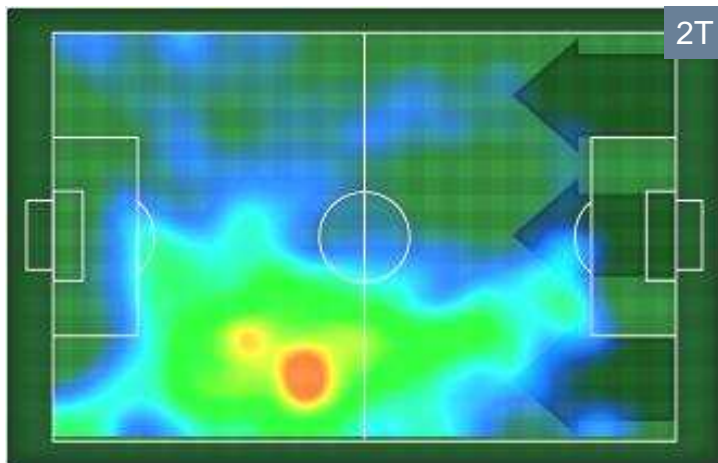

ATALANTA

ATA 2

1 SAM

SAMPDORIA

MVP (Most Valuable Player)

ALEJANDRO GOMEZ

10

ATALANTA

Ruolo:	Attaccante
Altezza:	1,65m
Peso:	68 Kg
Data Nascita:	15/02/1988
Nazionalità:	ARG

Jog-Run-Sprint (Km 10.044)

Jog	Run	Sprint
33%	56%	11%

Jog(3.327)

Run(5.651)

Sprint(1.066)

Statistiche

Minuti giocati	96'
Falli fatti	2
Occasioni da gol	2

Cross	5
Palle perse	2
Tiri in porta (Gol)	1(0)

HeatMap