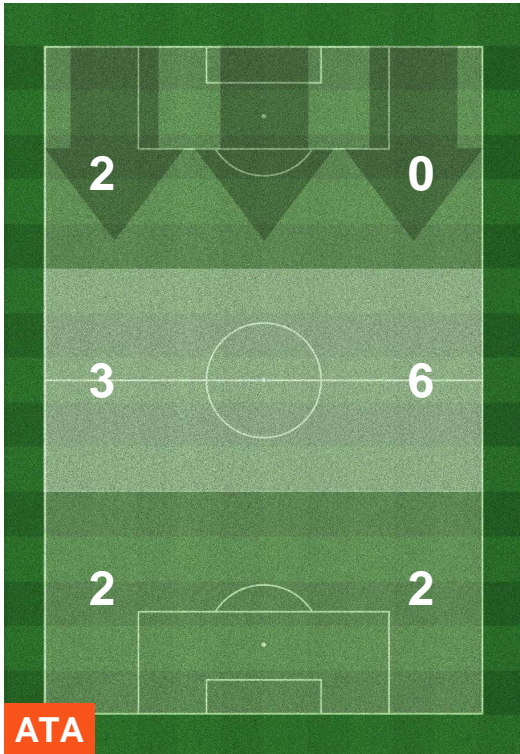

ATALANTA

ATA 2

1 SAM

SAMPDORIA

PALLE RECUPERATE

ATALANTA

ATA 2

1 SAM

SAMPDORIA

MVP (Most Valuable Player)

ALEJANDRO GOMEZ

10

ATALANTA

Ruolo:	Attaccante
Altezza:	1,65m
Peso:	68 Kg
Data Nascita:	15/02/1988
Nazionalità:	ARG

Jog-Run-Sprint (Km 10.044)

Jog	Run	Sprint
33%	56%	11%

Jog(3.327)

Run(5.651)

Sprint(1.066)

Statistiche

Minuti giocati	96'
Falli fatti	2
Occasioni da gol	2

Cross	5
Palle perse	2
Tiri in porta (Gol)	1(0)

HeatMap