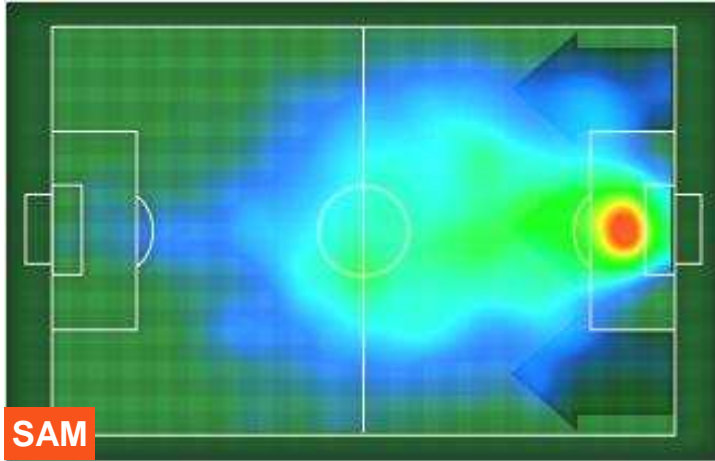

SAMPDORIA **SAM 2** **1** **ROM** ROMA

HEATMAP