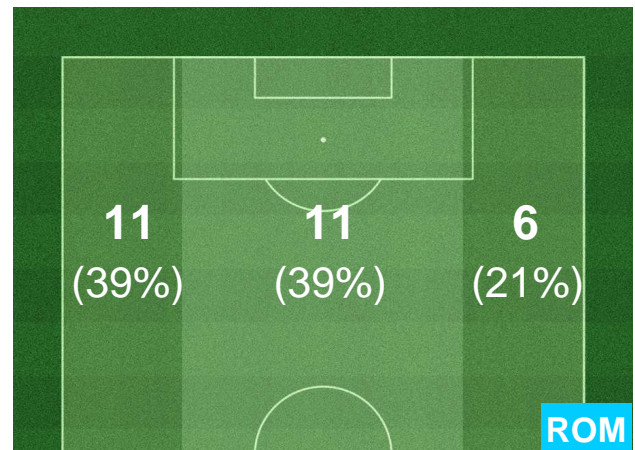

BILANCIAMENTO OFFENSIVO