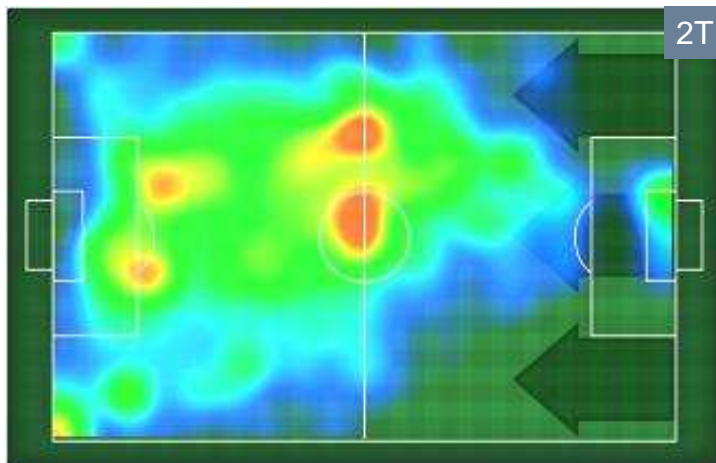

SAMPDORIA **SAM 2** **1 ROM** ROMA

MVP (Most Valuable Player)

MIRALEM PJANIC

15

ROMA

Ruolo:	Centrocampista
Altezza:	1,8m
Peso:	68 Kg
Data Nascita:	02/04/1990
Nazionalità:	BIH

Jog-Run-Sprint (Km 11.768)

Jog	Run	Sprint
20%	72%	7%

Jog(2.383)

Run(8.53)

Sprint(0.855)

Statistiche

Minuti giocati	96'
Cross	3
Occasioni da gol	2

Tiri in porta (Gol)	3(0)
Falli fatti	2
Assist	1

HeatMap