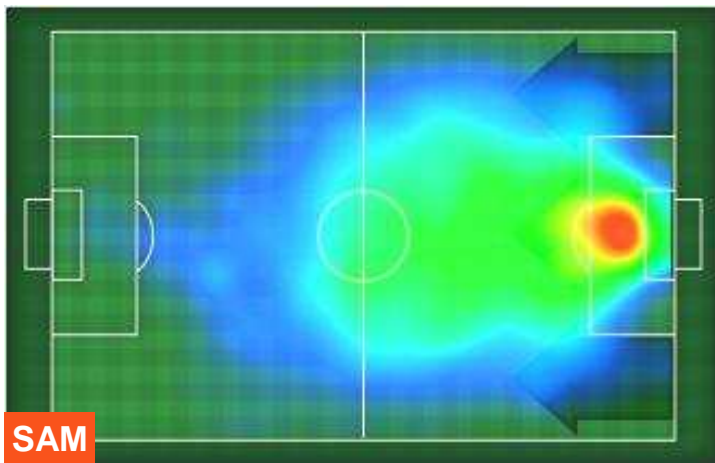

SAMPDORIA **SAM 2** **1** **ROM** ROMA

HEATMAP