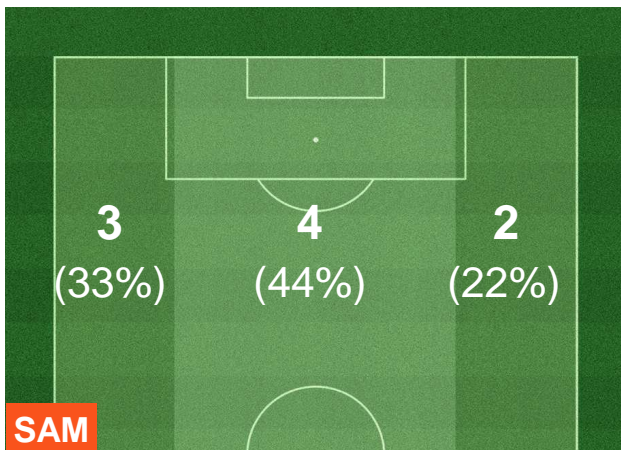

BILANCIAMENTO OFFENSIVO