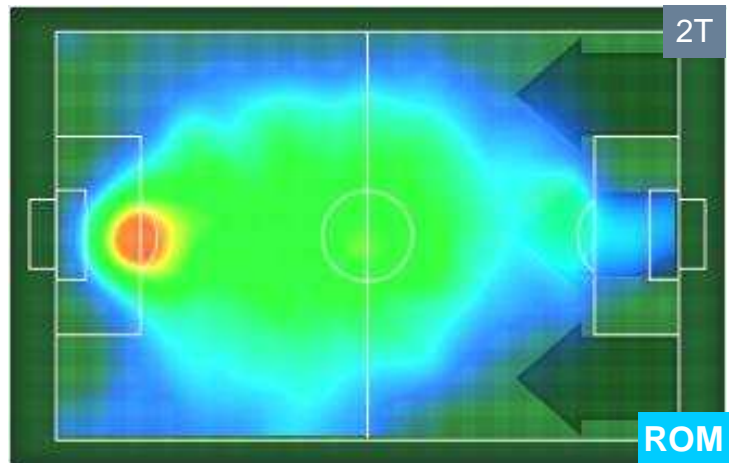

SAMPDORIA **SAM 2** **1** **ROM** ROMA

HEATMAP