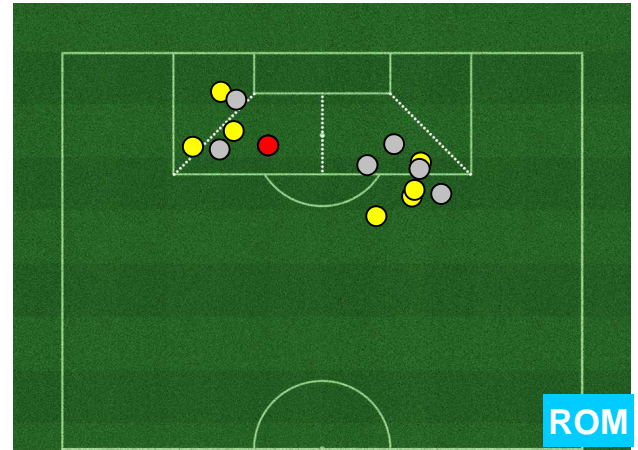

## HEATMAP

## BILANCIAMENTO OFFENSIVO

SAMPDORIA  **SAM 2** **1 ROM**  ROMA

## ZONE DI TIRO

1	Gol	1
4	In porta	8
1	Fuori Porta	6