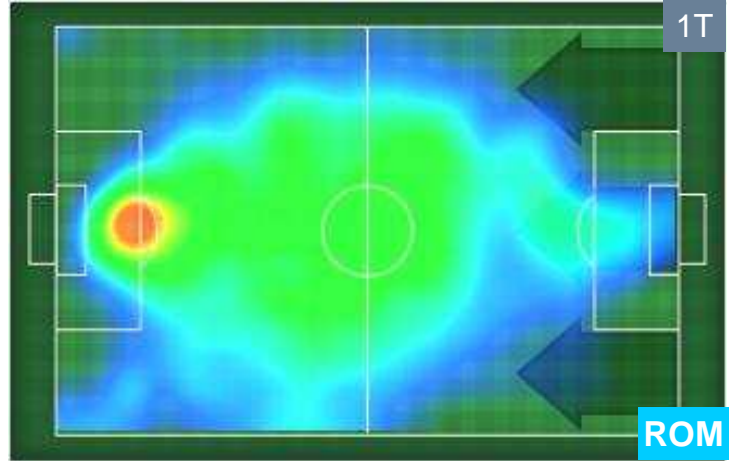

SAMPDORIA **SAM 2** **1** **ROM** ROMA

HEATMAP