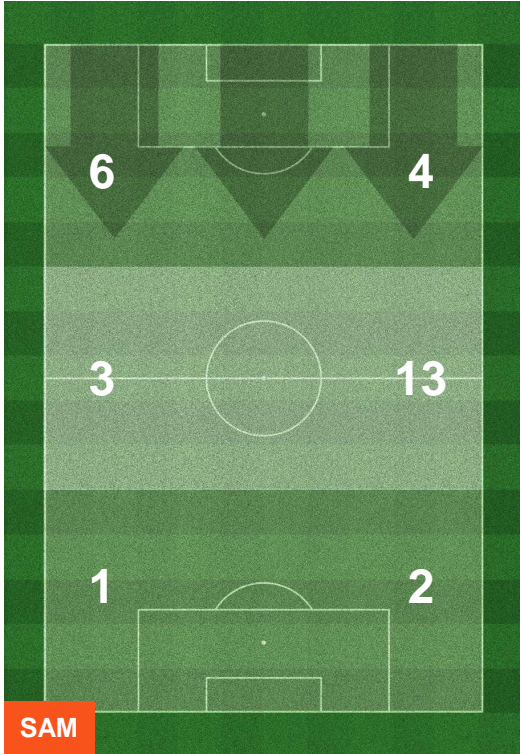

## ZONE DI TIRO

1	Gol	1
3	In porta	5
6	Fuori Porta	4

## CROSS IN GIOCO

SAMPDORIA

**SAM** **1**

**1** **EMP**

EMPOLI

#### PALLE RECUPERATE

SAMPDORIA **SAM 1** **1 EMP** EMPOLI

MVP (Most Valuable Player)

**MANUEL PUCCIARELLI** **20**

**EMPOLI**

Ruolo:	Attaccante
Altezza:	1,74m
Peso:	63 Kg
Data Nascita:	17/06/1991
Nazionalità:	ITA