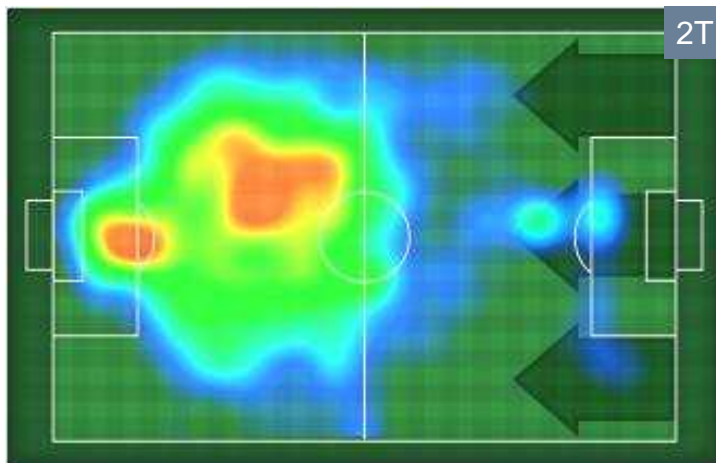

SAMPDORIA **SAM 1** **1 EMP** EMPOLI

MVP (Most Valuable Player)

MANUEL PUCCIARELLI **20**

EMPOLI

Ruolo:	Attaccante
Altezza:	1,74m
Peso:	63 Kg
Data Nascita:	17/06/1991
Nazionalità:	ITA

Jog-Run-Sprint (Km 7.805)

Jog	Run	Sprint
29%	64%	7%

Jog(2.301)

Run(4.983)

Sprint(0.521)

Statistiche

Minuti giocati	70'	Falli fatti	2
Gol	1	Palle perse	1
Tiri in porta (Gol)	1(1)	Occasioni da gol	1

HeatMap