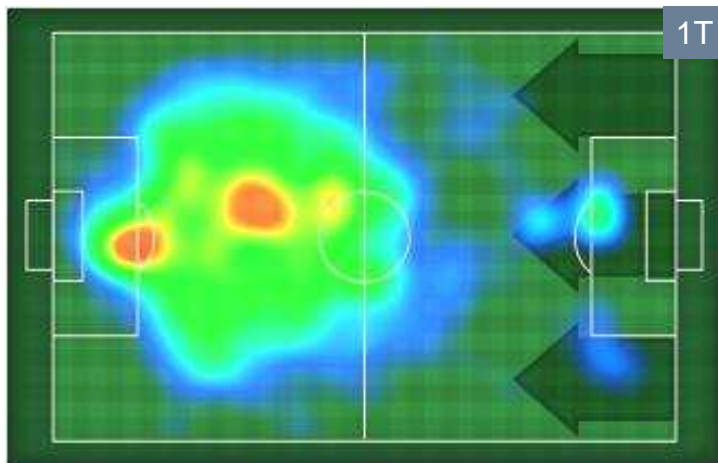

SAMPDORIA **SAM 1** **1 EMP** EMPOLI

MVP (Most Valuable Player)

MANUEL PUCCIARELLI **20**

EMPOLI

Ruolo:	Attaccante
Altezza:	1,74m
Peso:	63 Kg
Data Nascita:	17/06/1991
Nazionalità:	ITA

Jog-Run-Sprint (Km 7.805)

Jog	Run	Sprint
29%	64%	7%

Jog(2.301)

Run(4.983)

Sprint(0.521)

Statistiche

Minuti giocati	70'	Falli fatti	2
Gol	1	Palle perse	1
Tiri in porta (Gol)	1(1)	Occasioni da gol	1

HeatMap