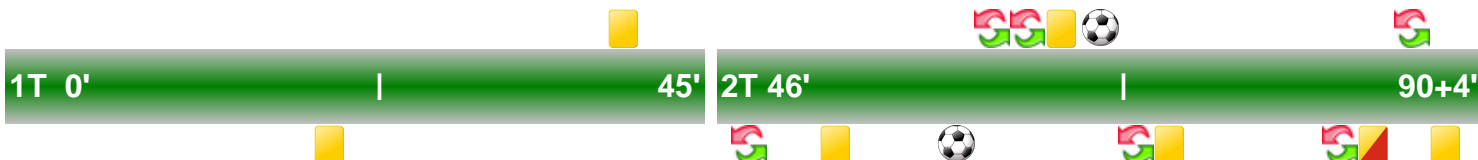

SAMPDORIA

SAM 1

1 EMP

EMPOLI

CRONOLOGIA

SAM

EMP

SAMPDORIA

SAM

EMPOLI

EMP

41' R. SORIANO	21' A. COSTA
61' L. MURIEL | A. CASSANO	Int A. DIOUSSE | R. MAIELLO
64' J. CORREA | R. SORIANO	52' A. DIOUSSE
65' L. MURIEL	60' M. PUCCIARELLI 0-1
67' EDER 1-1	70' R. KRUNIC | M. PUCCIARELLI
89' A. RODRIGUEZ | C. CARBONERO	71' M. BUCHEL
	86' L. PAREDES | M. BUCHEL
	88' A. DIOUSSE
	90+1' L. SKORUPSKI

Legenda:

Gol	Rigore	Ammonizione	Espulsione
Autogol	Rigore sbagliato	Doppia Ammonizione	Sostituzione