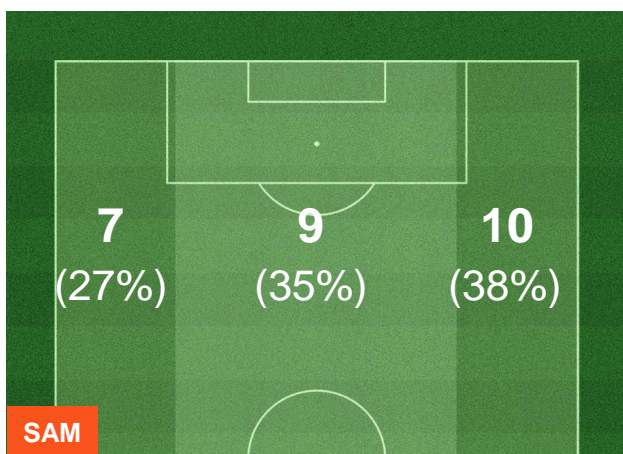

BILANCIAMENTO OFFENSIVO