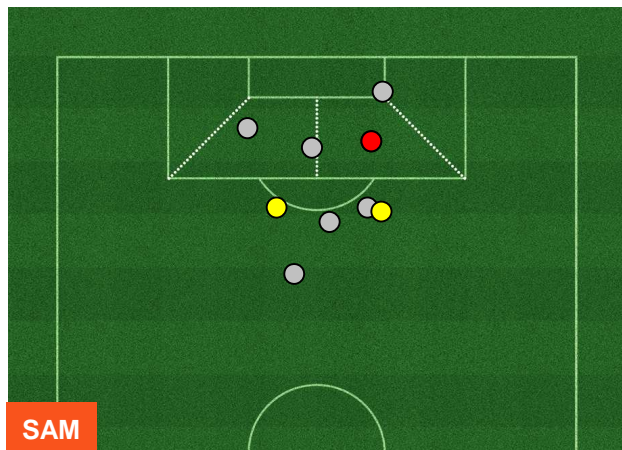

## BARICENTRO

## BILANCIAMENTO OFFENSIVO

SAMPDORIA

**SAM** **1**

**1** **EMP**

EMPOLI

## ZONE DI TIRO

1	Gol	1
3	In porta	5
6	Fuori Porta	4