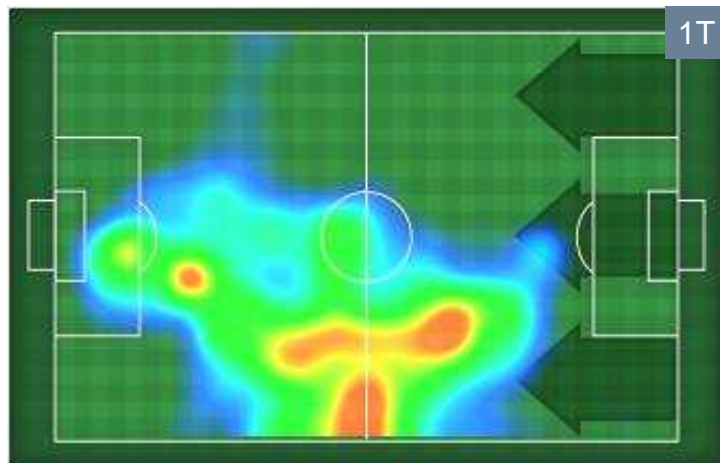

SAMPDORIA

SAM 1

1 EMP

EMPOLI

MVP (Most Valuable Player)

EDER

23

SAMPDORIA

Ruolo:	Attaccante
Altezza:	1,78m
Peso:	72 Kg
Data Nascita:	15/11/1986
Nazionalità:	ITA

Jog-Run-Sprint (Km 9.493)

Jog	Run	Sprint
39%	51%	10%

Jog(3.701)

Run(4.813)

Sprint(0.979)

Statistiche

Minuti giocati	95'	Cross	5
Palle perse	5	Gol	1
Tiri in porta (Gol)	1(1)	Occasioni da gol	1

HeatMap