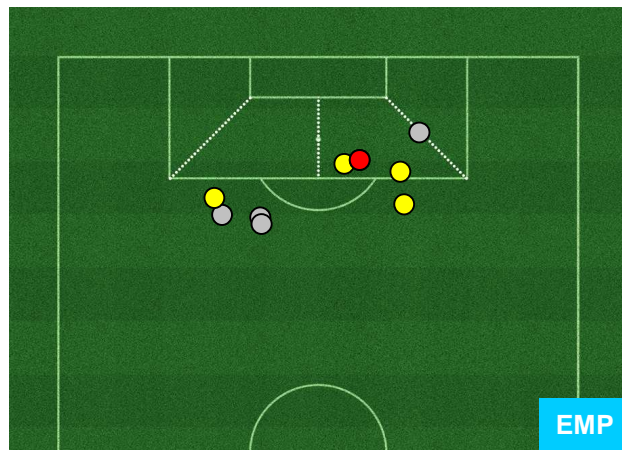

## BARICENTRO

## BILANCIAMENTO OFFENSIVO

SAMPDORIA

**SAM** **1**

**1** **EMP**

EMPOLI

## ZONE DI TIRO

1	Gol	1
3	In porta	5
6	Fuori Porta	4