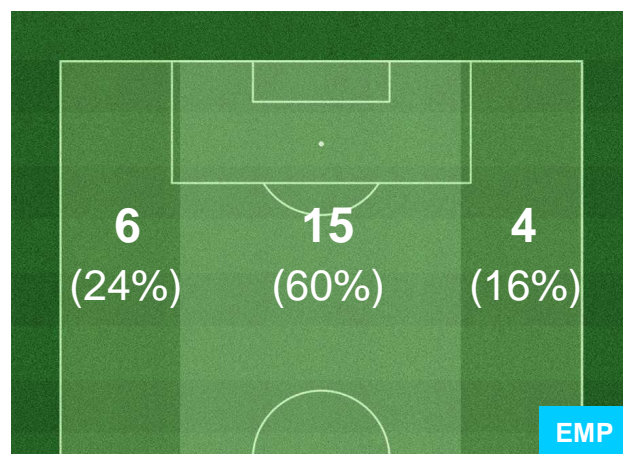

BILANCIAMENTO OFFENSIVO