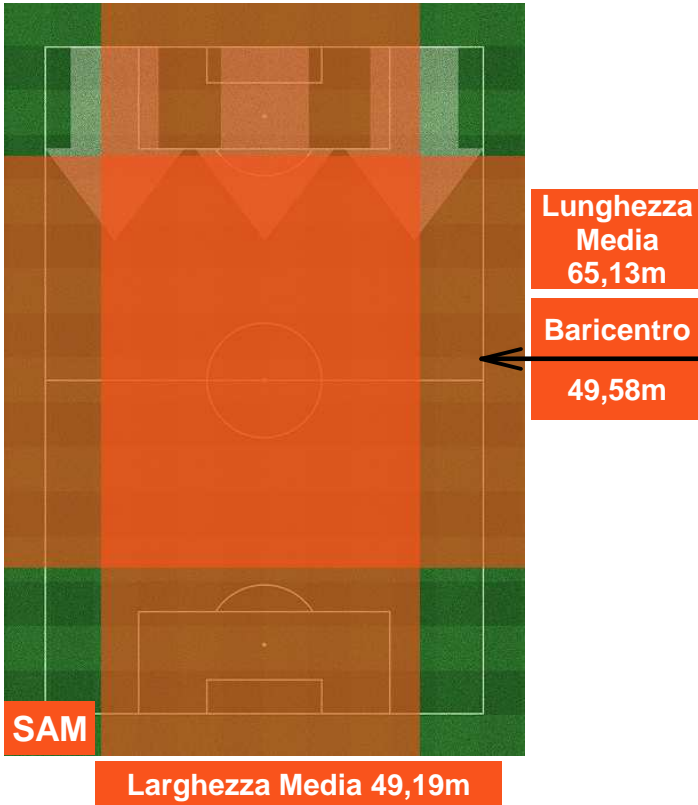

SAMPDORIA

SAM 4

1 VER

HELLAS VERONA

BARICENTRO