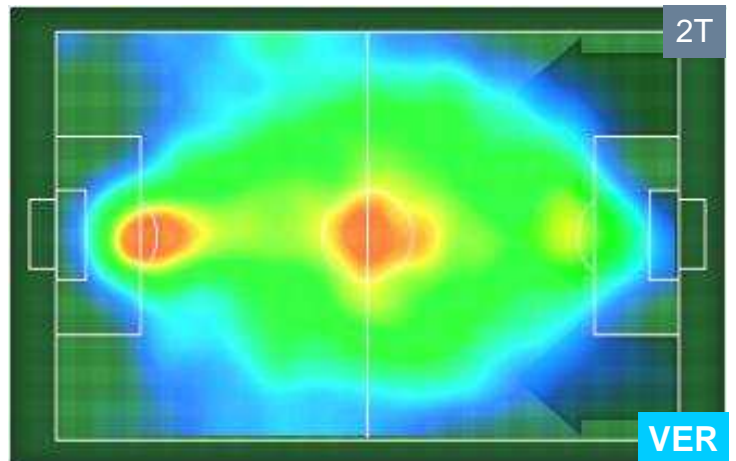

SAMPDORIA

SAM 4

1 **VER**

HELLAS VERONA

HEATMAP

SAMPDORIA

SAM 4

1 VER