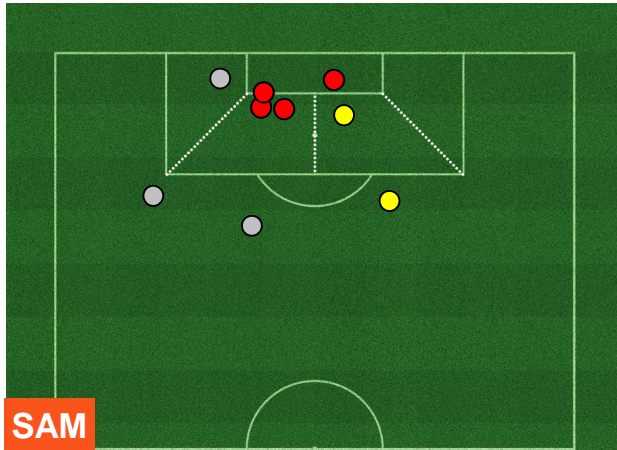

SAMPDORIA

SAM 4

1 **VER**

HELLAS VERONA

HEATMAP

SAMPDORIA

SAM 4

1 VER

HELLAS VERONA

BARICENTRO

BILANCIAMENTO OFFENSIVO

SAMPDORIA

SAM 4

1 **VER**

HELLAS VERONA

ZONE DI TIRO

4	Gol	1
6	In porta	2
3	Fuori Porta	7

CROSS IN GIOCO

SAMPDORIA

SAM 4

1 **VER**

HELLAS VERONA

PALLE RECUPERATE

SAM 4