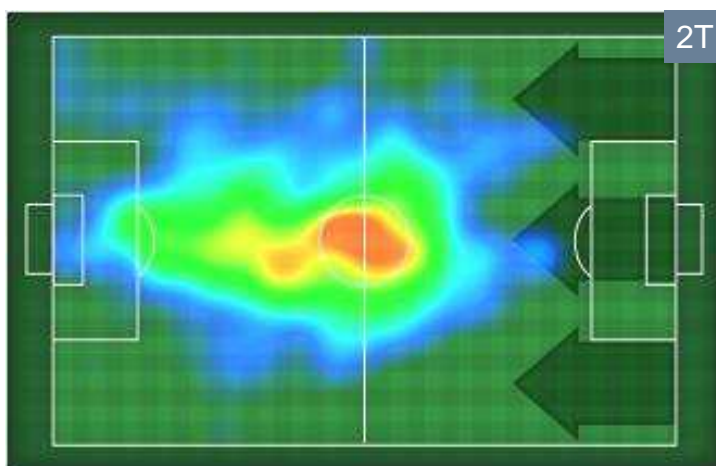

Jog	Run	Sprint
35%	56%	9%

Jog(2.296)

Run(3.656)

Sprint(0.579)

Statistiche

Minuti giocati	63'
Occasioni da gol	1
Cross	1
Assist	1

Palle perse	2
Tiri in porta (Gol)	1(1)
Gol	1
Falli fatti	1

HeatMap