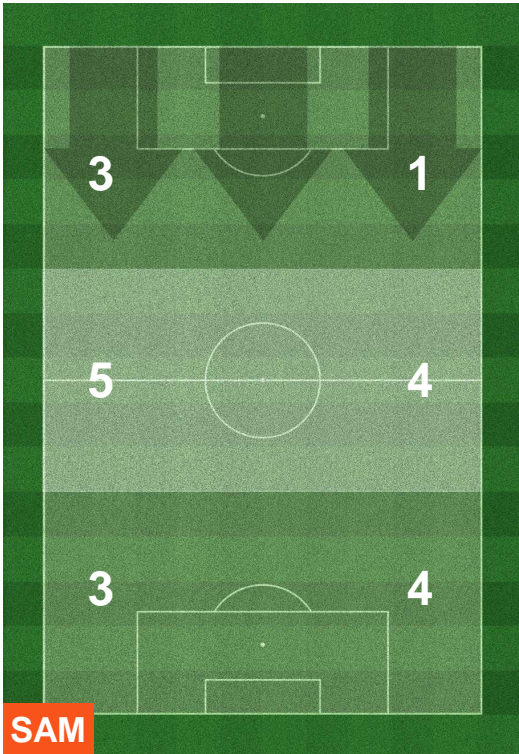

4	Gol	1
6	In porta	2
3	Fuori Porta	7

CROSS IN GIOCO

SAMPDORIA

SAM 4

1 **VER**

HELLAS VERONA

PALLE RECUPERATE

SAM 4