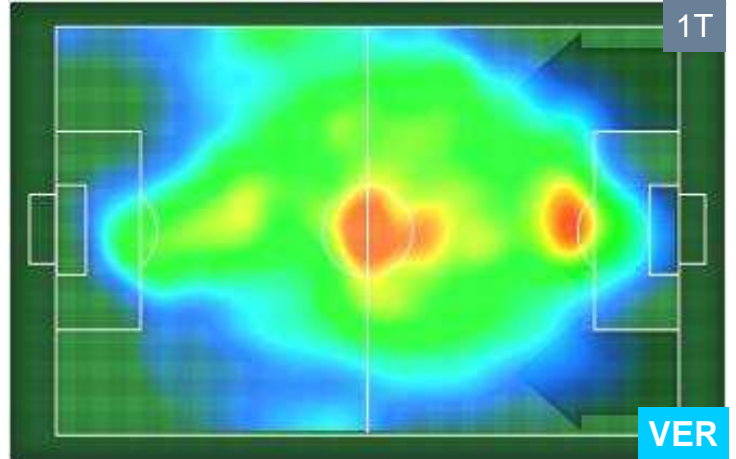

SAMPDORIA

SAM 4

1 **VER**

HELLAS VERONA

HEATMAP

SAMPDORIA

SAM 4

1 VER