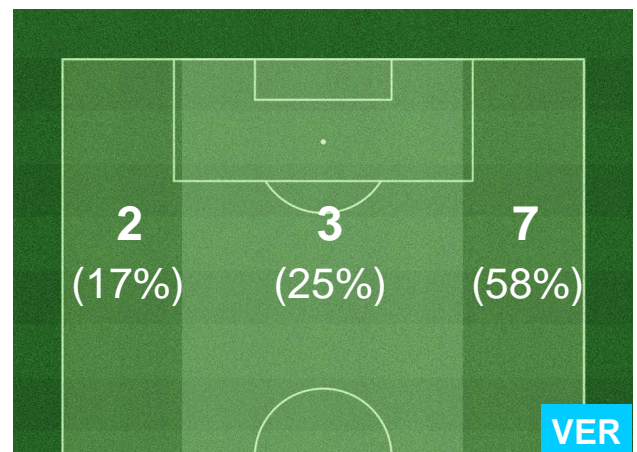

SAMPDORIA

SAM 4

1 **VER**

HELLAS VERONA

HEATMAP

SAMPDORIA

SAM 4

1 VER

HELLAS VERONA

BARICENTRO

BILANCIAMENTO OFFENSIVO

SAMPDORIA

SAM 4

1 **VER**

HELLAS VERONA

ZONE DI TIRO