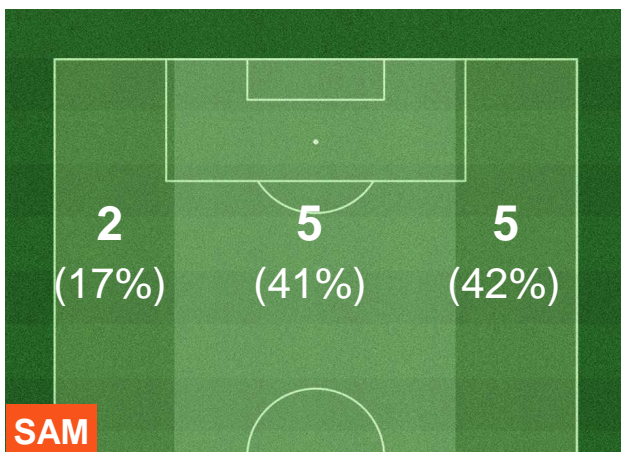

SAMPDORIA

SAM 4

1 **VER**

HELLAS VERONA

HEATMAP

SAMPDORIA

SAM 4

1 VER

HELLAS VERONA

BARICENTRO

BILANCIAMENTO OFFENSIVO

SAMPDORIA

SAM 4

1 **VER**

HELLAS VERONA

ZONE DI TIRO