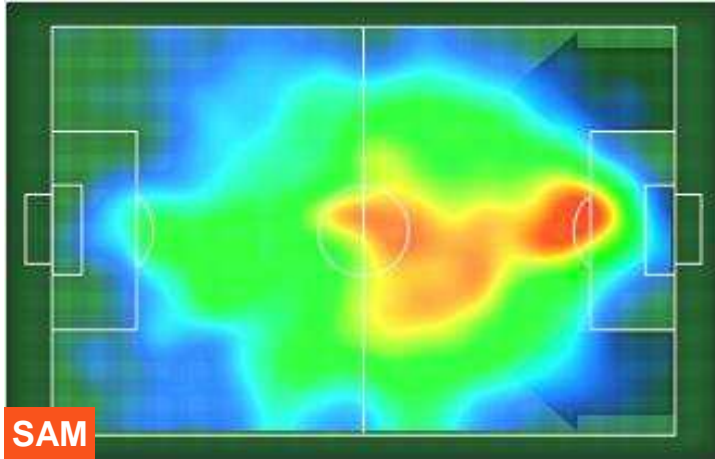

SAMPDORIA

SAM 4

1 **VER**

HELLAS VERONA

HEATMAP

SAMPDORIA

SAM 4

1 VER