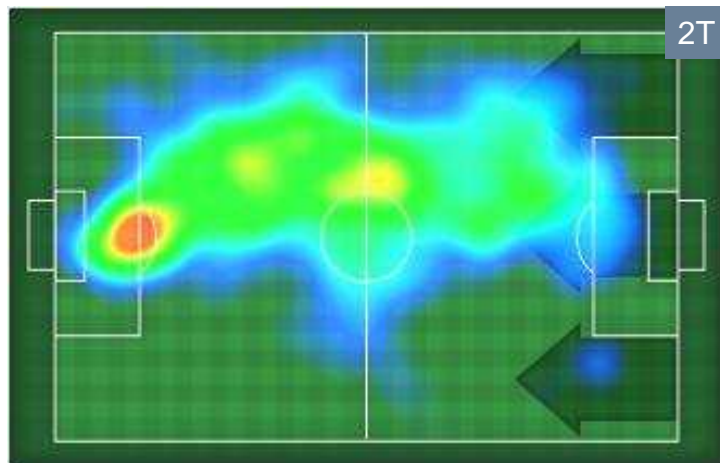

SAMPDORIA

SAM **4**

1 **VER**

HELLAS VERONA

MVP (Most Valuable Player)

ARTUR IONITA

23

HELLAS VERONA

Ruolo:	Centrocampista
Altezza:	1,84m
Peso:	73 Kg
Data Nascita:	17/08/1990
Nazionalità:	MDA

Jog-Run-Sprint (Km 5.857)

Jog	Run	Sprint
22%	69%	9%

Jog(1.265)

Run(4.053)

Sprint(0.539)

Statistiche

Minuti giocati	47'
Occasioni da gol	1
Gol	1

Palle perse	2
Tiri in porta (Gol)	1(1)

HeatMap