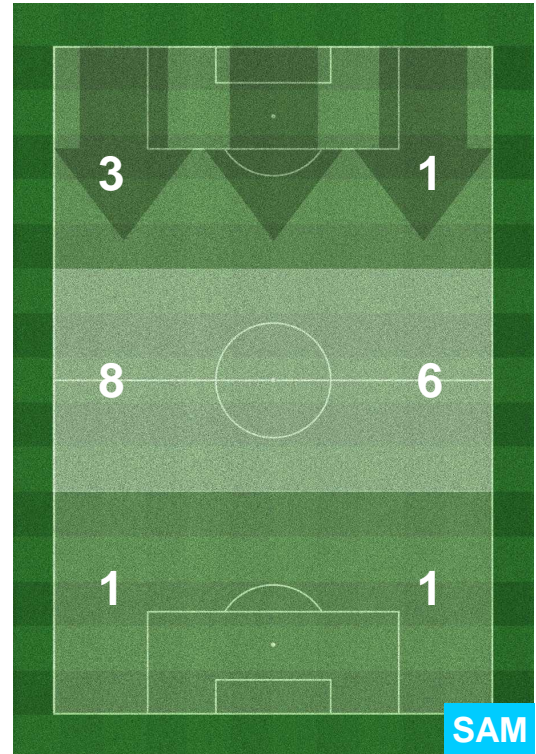

4	Gol	1
10	In porta	2
9	Fuori Porta	3

CROSS IN GIOCO

MILAN

MIL 4

1 SAM

SAMPDORIA

PALLE RECUPERATE

MILAN

MIL 4

1 SAM

SAMPDORIA

MVP (Most Valuable Player)

M'BAYE NIANG **19**

MILAN

Ruolo:	Attaccante
Data Nascita:	19/12/1994
Nazionalità:	FRA
Altezza:	1,84m
Peso:	75 Kg

Jog-Run-Sprint (Km 8.285)