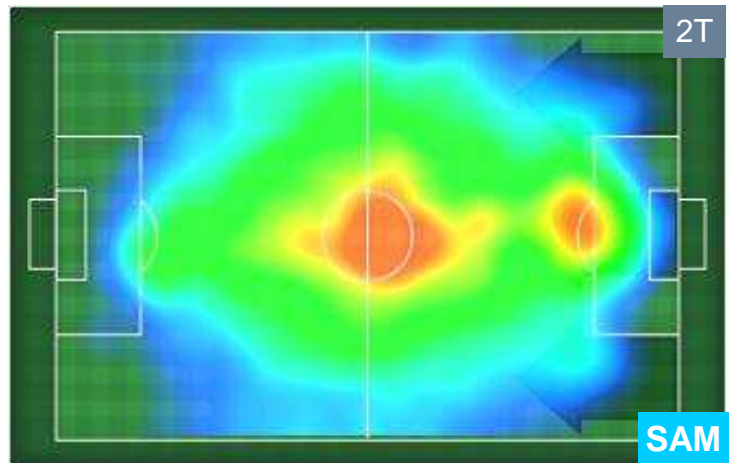

MILAN

MIL 4

1 SAM

SAMPDORIA

HEATMAP

MILAN

MIL 4

1 SAM