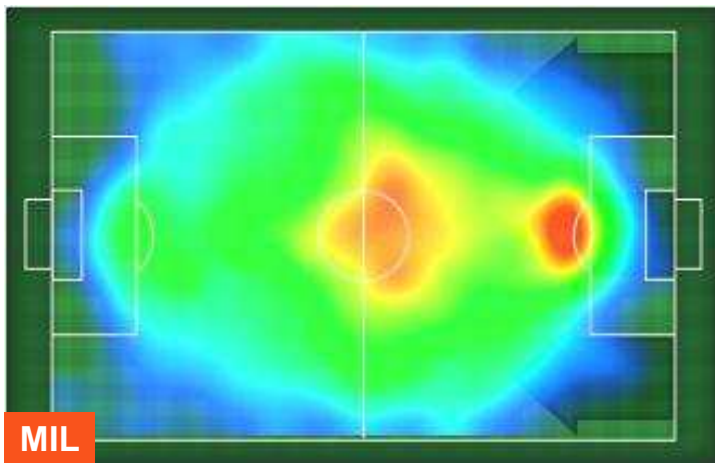

MILAN

MIL 4

1 SAM

SAMPDORIA

HEATMAP

MILAN

MIL 4

1 SAM