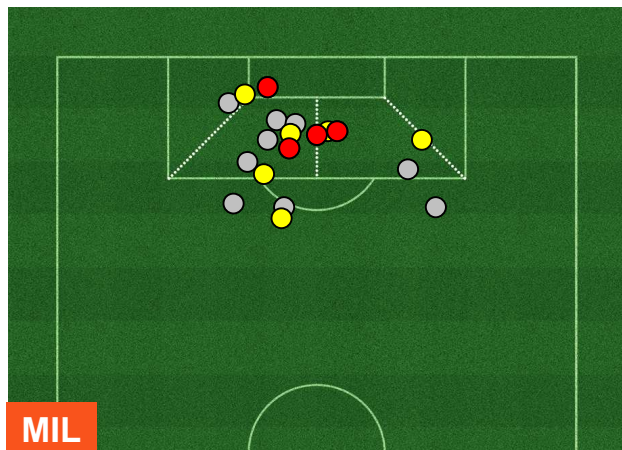

MILAN

MIL 4

1 SAM

SAMPDORIA

HEATMAP

MILAN

MIL 4

1 SAM

SAMPDORIA

BARICENTRO

BILANCIAMENTO OFFENSIVO

MILAN

MIL 4

1 SAM

SAMPDORIA

ZONE DI TIRO

4	Gol	1
10	In porta	2
9	Fuori Porta	3

CROSS IN GIOCO

MILAN

MIL 4

1 SAM

SAMPDORIA

PALLE RECUPERATE

MILAN