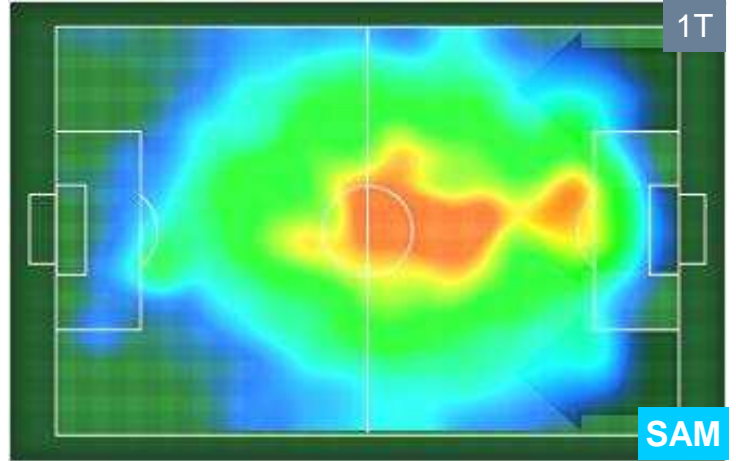

MILAN

MIL 4

1 SAM

SAMPDORIA

HEATMAP

MILAN

MIL 4

1 SAM