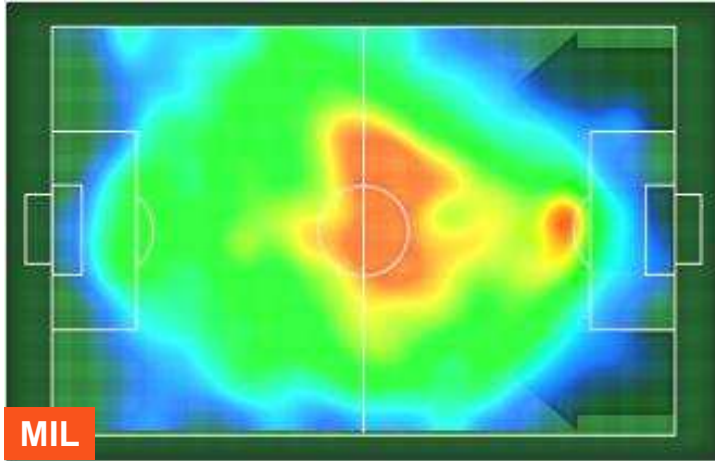

MILAN

MIL 4

1 SAM

SAMPDORIA

HEATMAP

MILAN

MIL 4

1 SAM