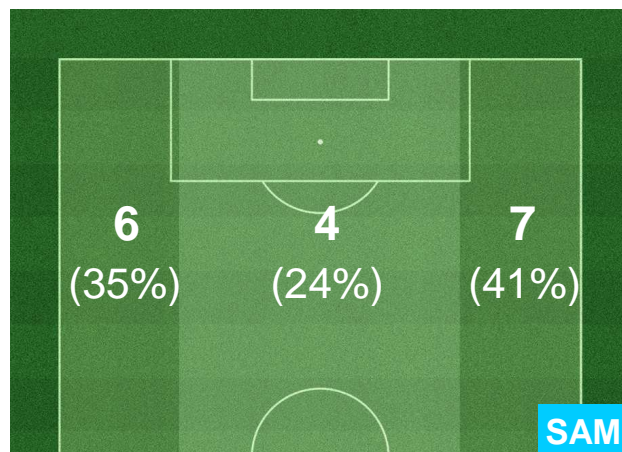

MILAN

MIL 4

1 SAM

SAMPDORIA

HEATMAP

MILAN

MIL 4

1 SAM

SAMPDORIA

BARICENTRO

BILANCIAMENTO OFFENSIVO

MILAN

MIL 4

1 SAM

SAMPDORIA

ZONE DI TIRO