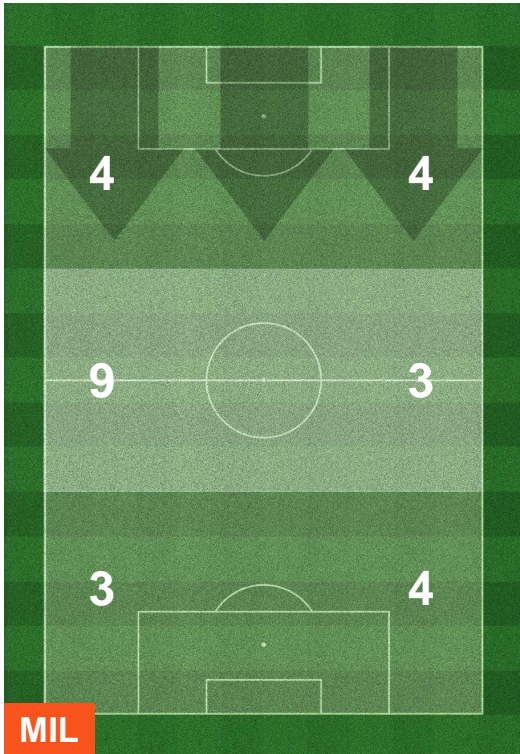

4	Gol	1
10	In porta	2
9	Fuori Porta	3

CROSS IN GIOCO

MILAN

MIL 4

1 SAM

SAMPDORIA

PALLE RECUPERATE

MILAN

MIL 4

1 SAM

SAMPDORIA

MVP (Most Valuable Player)

M'BAYE NIANG **19**

MILAN

Ruolo:	Attaccante
Data Nascita:	19/12/1994
Nazionalità:	FRA
Altezza:	1,84m
Peso:	75 Kg

Jog-Run-Sprint (Km 8.285)