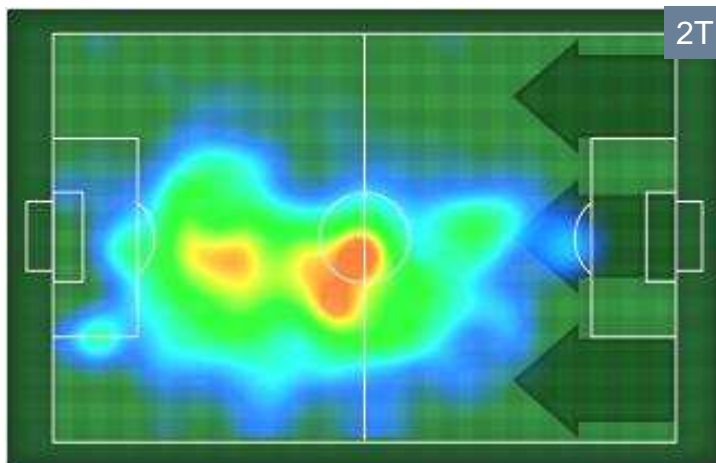

Minuti giocati **94'**

Gol **1**

Tiri in porta (Gol) **1(1)**

Cross **1**

Palle perse **1**

Occasioni da gol **1**

HeatMap

REPORT STATISTICHE