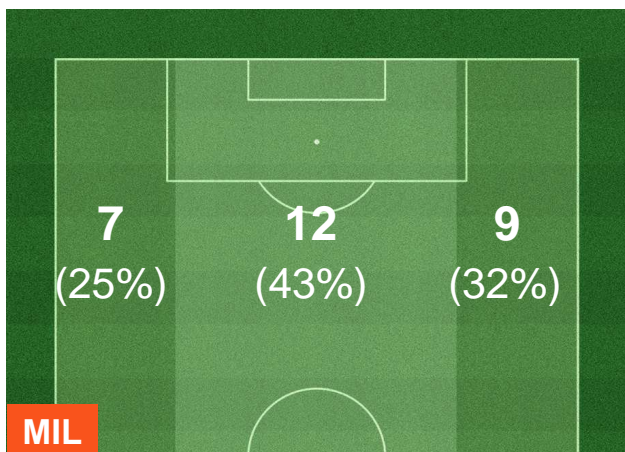

MILAN

MIL 4

1 SAM

SAMPDORIA

HEATMAP

MILAN

MIL 4

1 SAM

SAMPDORIA

BARICENTRO

BILANCIAMENTO OFFENSIVO

MILAN

MIL 4

1 SAM

SAMPDORIA

ZONE DI TIRO