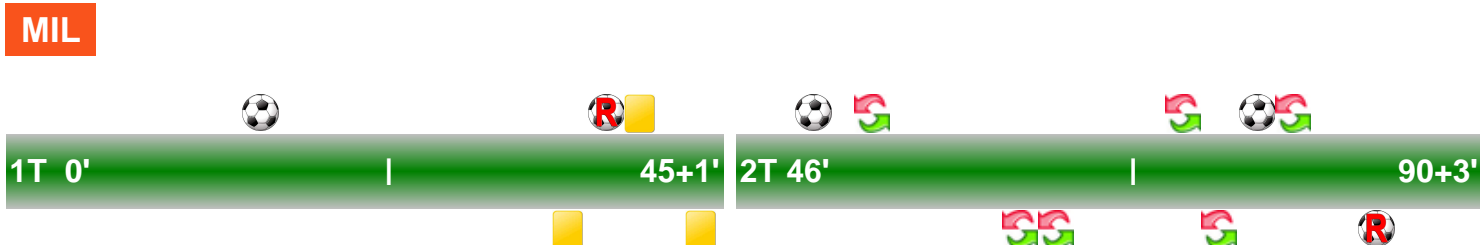

Allenatore: VINCENZO MONTELLA

MILAN

MIL 4

1 SAM

SAMPDORIA

CRONOLOGIA

MILAN		MIL	SAMPDORIA		SAM
	16' G. BONAVENTURA	1-0		37' L. DE SILVESTRI	
	38' M. NIANG	2-0		45+1' R. SORIANO	
	39' J. KUCKA				
	49' M. NIANG	3-0		63' F. BONAZZOLI L. MURIEL	
	53' A. POLI J. KUCKA			64' P. PEREIRA L. DE SILVESTRI	
	74' L. ADRIANO M. NIANG			74' A. PALOMBO D. IVAN	
	79' L. ADRIANO	4-0		87' EDER	4-1
	80' K. HONDA A. CERCI				

Legenda:

	Gol		Rigore		Ammonizione		Espulsione
	Autogol		Rigore sbagliato		Doppia Ammonizione		Sostituzione

MILAN **MIL 4** **1 SAM**

SAMPDORIA

TEMPO DI GIOCO

POSSESSO PALLA

Tempo Effettivo 53'47

POSSESSO PALLA