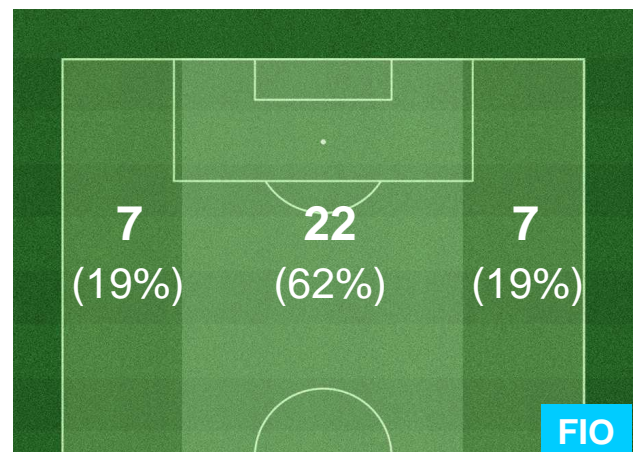

28.761	75.525	8.171
---------------	---------------	--------------

SAMPDORIA

SAM 0

2 FIO

FIORENTINA

HEATMAP

SAMPDORIA  **SAM 0**

2 FIO  **FIorentINA**

BARICENTRO

BILANCIAMENTO OFFENSIVO

SAMPDORIA

SAM 0

2 **FIO**

FIorentINA

ZONE DI TIRO

0	Gol	2
3	In porta	7
1	Fuori Porta	8