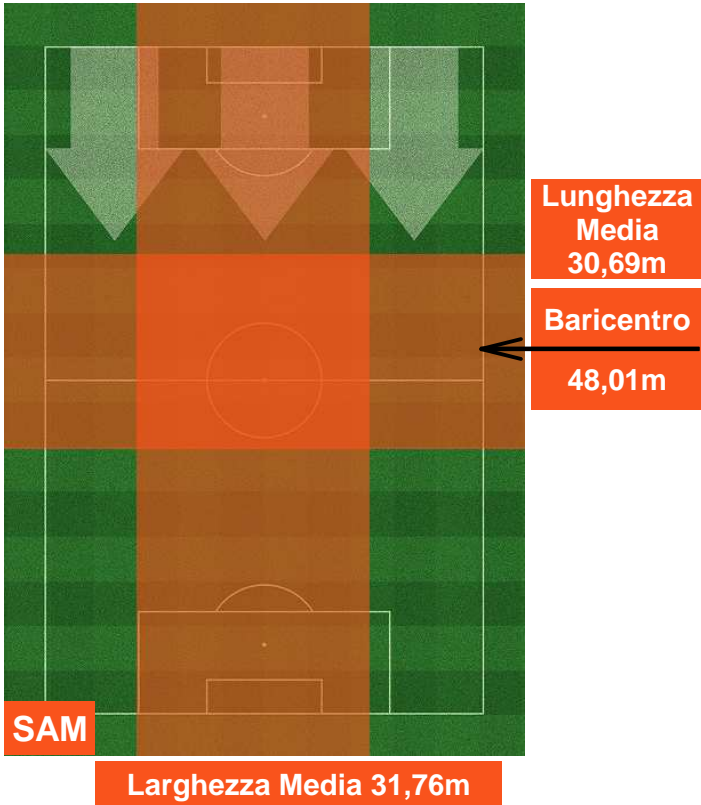

28.761	75.525	8.171
---------------	---------------	--------------

SAMPDORIA

SAM 0

2 FIO

FIORENTINA

HEATMAP

SAMPDORIA  **SAM 0**

2 FIO  **FIorentINA**

BARICENTRO

BILANCIAMENTO OFFENSIVO

SAMPDORIA

SAM 0

2 **FIO**

FIorentINA

ZONE DI TIRO

0	Gol	2
3	In porta	7
1	Fuori Porta	8