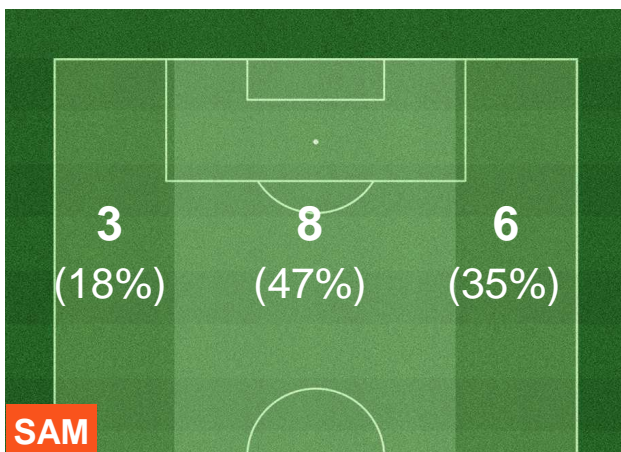

28.761	75.525	8.171
---------------	---------------	--------------

SAMPDORIA

SAM 0

2 FIO

FIORENTINA

HEATMAP

SAMPDORIA  **SAM 0**

2 FIO  **FIorentINA**

BARICENTRO

BILANCIAMENTO OFFENSIVO

SAMPDORIA

SAM 0

2 **FIO**

FIorentINA

ZONE DI TIRO

0	Gol	2
3	In porta	7
1	Fuori Porta	8