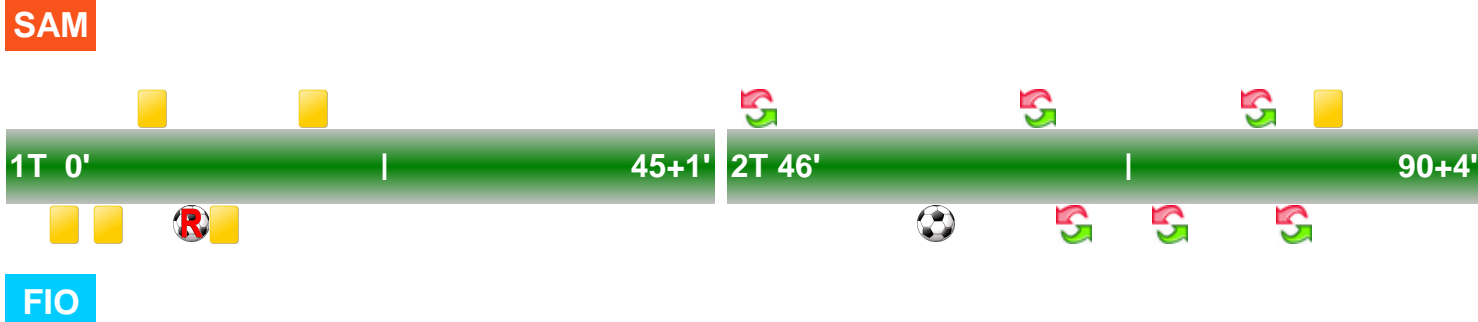

SAMPDORIA

SAM 0

2 FIO

FIorentINA

CRONOLOGIA

SAMPDORIA	SAM	FIorentINA	FIO
9' E. ZUKANOVIC		3' M. BADELJ	
20' R. SORIANO		6' M. VECINO	
		10' J. ILICIC	0-1
		12' G. RODRIGUEZ	
<hr/>		<hr/>	
Int D. MESBAH P. PEREIRA		58' N. KALINIC	0-2
65' D. IVAN E. BARRETO		66' M. ALONSO M. PASQUAL	
80' A. CASSANO R. SORIANO		74' M. SUAREZ M. BADELJ	
83' EDER		81' M. FERNANDEZ J. ILICIC	