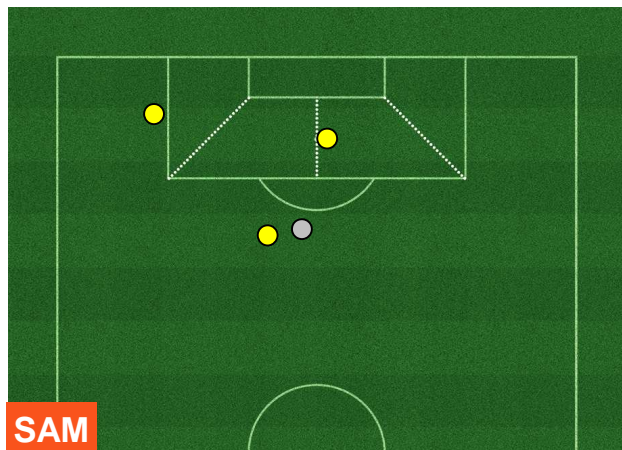

28.761	75.525	8.171
---------------	---------------	--------------

SAMPDORIA

SAM 0

2 FIO

FIORENTINA

HEATMAP

SAMPDORIA  **SAM 0**

2 FIO  **FIorentINA**

BARICENTRO

BILANCIAMENTO OFFENSIVO

SAMPDORIA

SAM 0

2 **FIO**

FIorentINA

ZONE DI TIRO

0	Gol	2
3	In porta	7
1	Fuori Porta	8

CROSS IN GIOCO

SAMPDORIA

SAM **0**

2 **FIO**

FIorentINA

PALLE RECUPERATE

SAMPDORIA **SAM 0** **2 FIO** FIORENTINA

MVP (Most Valuable Player)