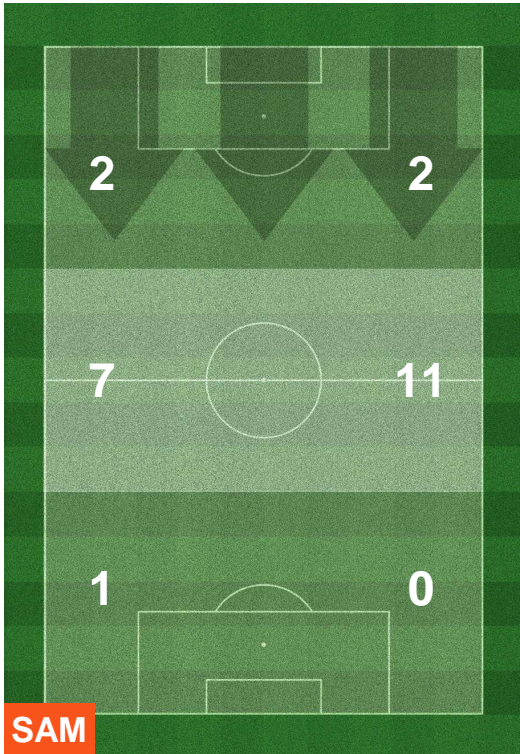

BARICENTRO

BILANCIAMENTO OFFENSIVO

SAMPDORIA

SAM 0

2 **FIO**

FIorentINA

ZONE DI TIRO

0	Gol	2
3	In porta	7
1	Fuori Porta	8

CROSS IN GIOCO

SAMPDORIA

SAM **0**

2 **FIO**

FIorentINA

PALLE RECUPERATE

SAMPDORIA **SAM 0** **2 FIO** FIORENTINA

MVP (Most Valuable Player)