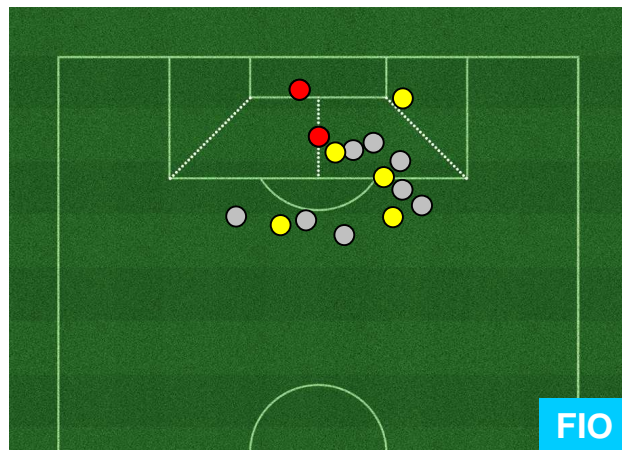

28.761	75.525	8.171
---------------	---------------	--------------

SAMPDORIA

SAM 0

2 FIO

FIORENTINA

HEATMAP

SAMPDORIA  **SAM 0**

2 FIO  **FIorentINA**

BARICENTRO

BILANCIAMENTO OFFENSIVO

SAMPDORIA

SAM 0

2 **FIO**

FIorentINA

ZONE DI TIRO

0	Gol	2
3	In porta	7
1	Fuori Porta	8

CROSS IN GIOCO

SAMPDORIA

SAM **0**

2 **FIO**

FIorentINA

PALLE RECUPERATE

SAMPDORIA **SAM 0** **2 FIO** FIORENTINA

MVP (Most Valuable Player)