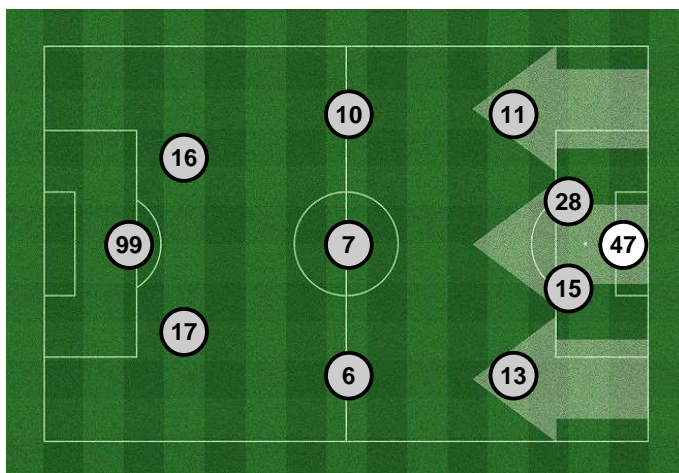

A disposizione

1	ALBERTO POMINI
79	GIANLUCA PEGOLO
3	ALESSANDRO LONGHI
5	LUCA ANTEI
8	DAVIDE BIONDINI
9	DIEGO FALCINELLI
20	LORENZO ARIAUDO
21	LEONARDO FONTANESI
32	ALFRED DUNCAN
83	ANTONIO FLORO FLORES
92	GREGOIRE DEFREL

Allenatore: EUSEBIO DI FRANCESCO