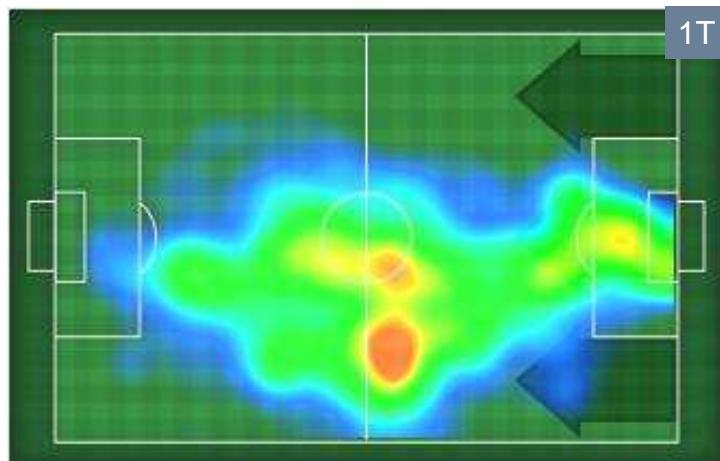

SAMPDORIA **SAM** **1**   **3** **SAS** **SASSUOLO**

MVP (Most Valuable Player)

LORENZO PELLEGRINI

6

SASSUOLO

Ruolo:	Centrocampista
Data Nascita:	19/06/1996
Nazionalità:	ITA
Altezza:	1,86m

Jog-Run-Sprint (Km 11.37)

Jog	Run	Sprint
21%	72%	7%

Jog(2.368)

Run(8.205)

Sprint(0.797)

Statistiche

Minuti giocati	95'
Falli fatti	3
Occasioni da gol	1

Tiri in porta (Gol)	3(1)
Palle perse	2
Gol	1

HeatMap