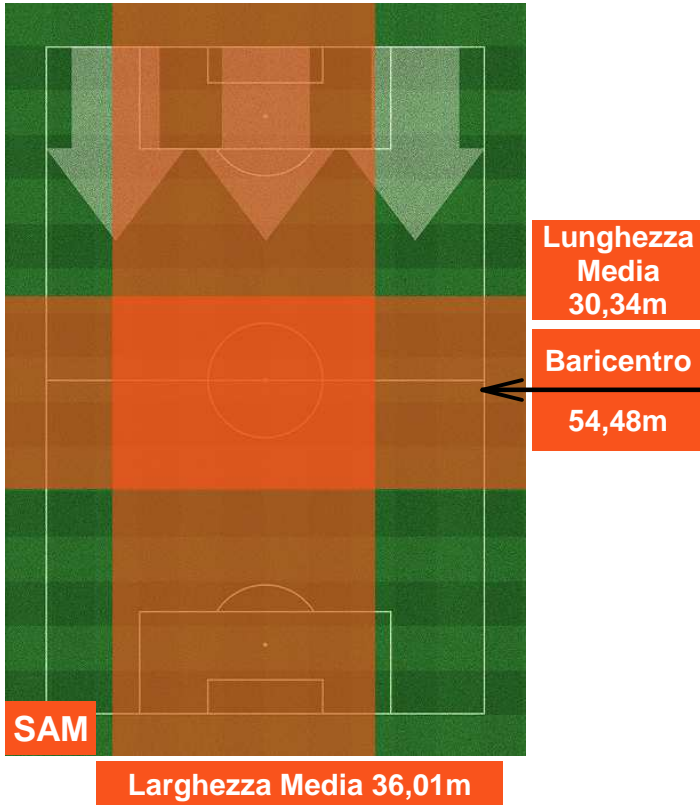

SAMPDORIA **SAM 1**   **3 SAS** **SASSUOLO**

BARICENTRO