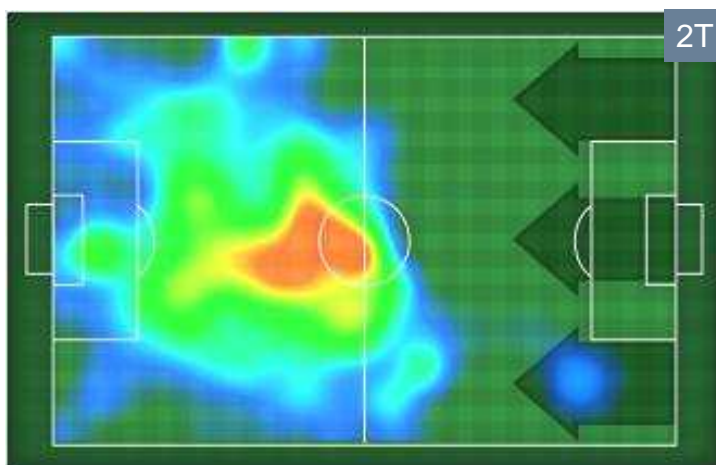

SAMPDORIA

SAM 1

3 SAS

SASSUOLO

MVP (Most Valuable Player)

ANTONIO CASSANO

99

SAMPDORIA

Ruolo:	Attaccante
Data Nascita:	12/07/1982
Nazionalità:	ITA
Altezza:	1,75m
Peso:	80 Kg

Jog-Run-Sprint (Km 8.389)

Jog	Run	Sprint
38%	55%	7%

Jog(3.176)

Run(4.596)

Sprint(0.617)

Statistiche

Minuti giocati	95'
Tiri in porta (Gol)	1(0)
Cross	1
Assist	1

Palle perse	2
Occasioni da gol	1
Falli fatti	1

HeatMap