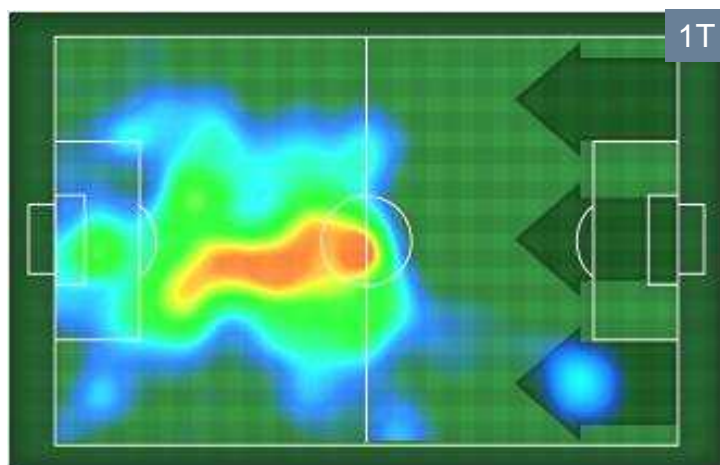

SAMPDORIA

SAM 1

3 SAS

SASSUOLO

MVP (Most Valuable Player)

ANTONIO CASSANO

99

SAMPDORIA

Ruolo:	Attaccante
Data Nascita:	12/07/1982
Nazionalità:	ITA
Altezza:	1,75m
Peso:	80 Kg

Jog-Run-Sprint (Km 8.389)

Jog	Run	Sprint
38%	55%	7%

Jog(3.176)

Run(4.596)

Sprint(0.617)

Statistiche

Minuti giocati	95'
Tiri in porta (Gol)	1(0)
Cross	1
Assist	1

Palle perse	2
Occasioni da gol	1
Falli fatti	1

HeatMap