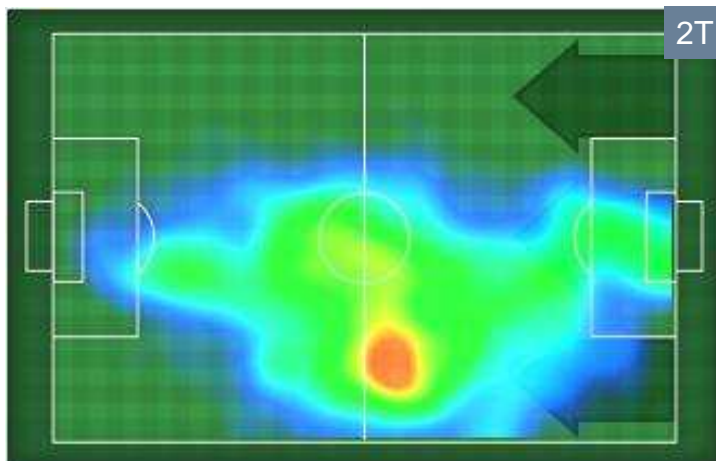

SAMPDORIA **SAM** **1**   **3** **SAS** **SASSUOLO**

MVP (Most Valuable Player)

LORENZO PELLEGRINI

6

SASSUOLO

Ruolo:	Centrocampista
Data Nascita:	19/06/1996
Nazionalità:	ITA
Altezza:	1,86m

Jog-Run-Sprint (Km 11.37)

Jog	Run	Sprint
21%	72%	7%

Jog(2.368)

Run(8.205)

Sprint(0.797)

Statistiche

Minuti giocati	95'
Falli fatti	3
Occasioni da gol	1

Tiri in porta (Gol)	3(1)
Palle perse	2
Gol	1

HeatMap