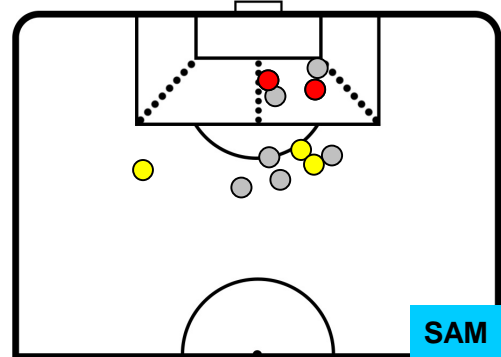

2 **SAM**

SAMPDORIA

ZONE DI TIRO

3	Gol	2
6	In porta	5
0	Fuori Porta	6

CROSS IN GIOCO

PALLE RECUPERATE

BOLOGNA

BOL 3

2 SAM

SAMPDORIA

MVP (Most Valuable Player)

MATTIA DESTRO	10
BOLOGNA	BOL

Ruolo:	Attaccante
Altezza:	1,81m
Peso:	72 Kg
Data Nascita:	20/03/1991
Nazionalità:	ITA
Jog 33% - Run 61% - Sprint 6% Km 9.715	
3.179	5.956
0.58	