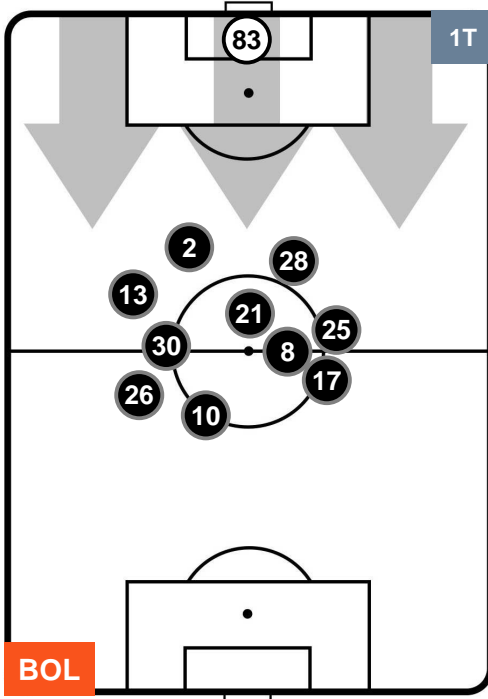

Jog-Run-Sprint (km 103.946)		
27.17	68.662	8.114

BOLOGNA

BOL **3**

2 **SAM**

SAMPDORIA

HEATMAP

BOLOGNA

BOL **3**

2 **SAM**

SAMPDORIA

POSIZIONI MEDIE

- Legenda:
- 1^ Sostituzione ● Giocatore Entrato ● Giocatore Uscito
 - 2^ Sostituzione ● Giocatore Entrato ● Giocatore Uscito
 - 3^ Sostituzione ● Giocatore Entrato ● Giocatore Uscito