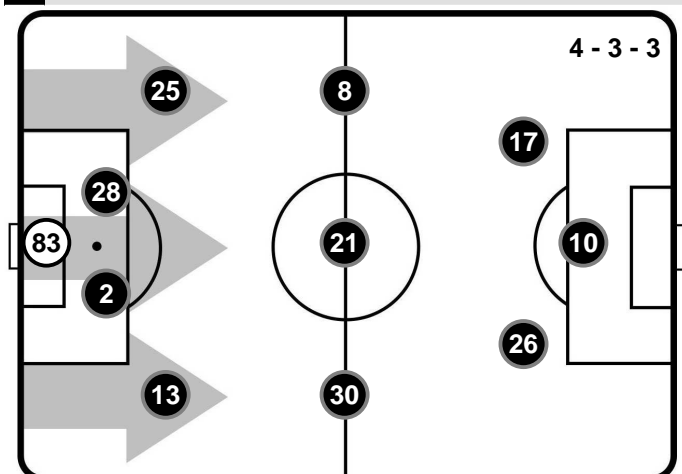

BOLOGNA

BOL 3

2 SAM

SAMPDORIA

FORMAZIONI

BOLOGNA

83 ANTONIO MIRANTE (P)
13 LUCA ROSSETTINI
2 MARIOS OIKONOMOU
28 DANIELE GASTALDELLO
25 ADAM MASINA
30 GODFRED DONSAH
21 AMADOU DIAWARA
8 SAPHIR TAIDER
26 ANTHONY MOUNIER
10 MATTIA DESTRO
17 EMANUELE GIACCHERINI