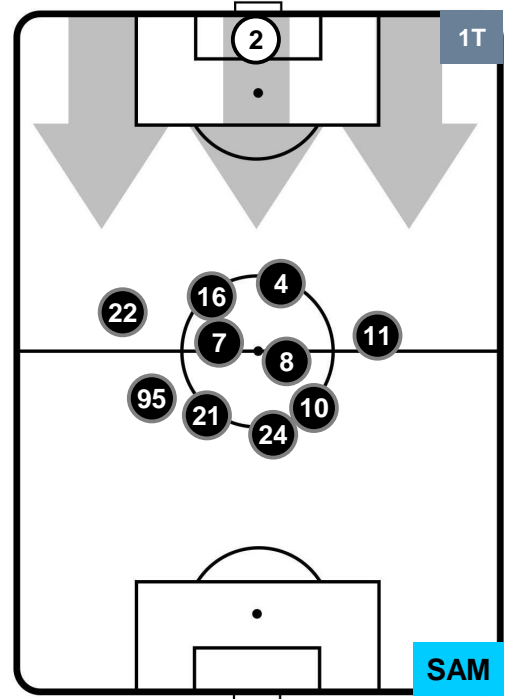

2 **SAM**

SAMPDORIA

POSIZIONI MEDIE

- Legenda:
- 1^ Sostituzione ● Giocatore Entrato ● Giocatore Uscito
 - 2^ Sostituzione ● Giocatore Entrato ● Giocatore Uscito
 - 3^ Sostituzione ● Giocatore Entrato ● Giocatore Uscito

BOLOGNA

BOL 3

2 SAM

SAMPDORIA

POSIZIONI MEDIE POSSESSO PALLA (proprio)

- Legenda:
- 1^ Sostituzione ● Giocatore Entrato ● Giocatore Uscito
 - 2^ Sostituzione ● Giocatore Entrato ● Giocatore Uscito
 - 3^ Sostituzione ● Giocatore Entrato ● Giocatore Uscito

BOLOGNA

BOL 3

2 SAM

SAMPDORIA

POSIZIONI MEDIE POSSESSO PALLA (avversario)

- Legenda:
- 1^ Sostituzione
 - Giocatore Entrato
 - Giocatore Uscito
 - 2^ Sostituzione
 - Giocatore Entrato
 - Giocatore Uscito
 - 3^ Sostituzione
 - Giocatore Entrato
 - Giocatore Uscito