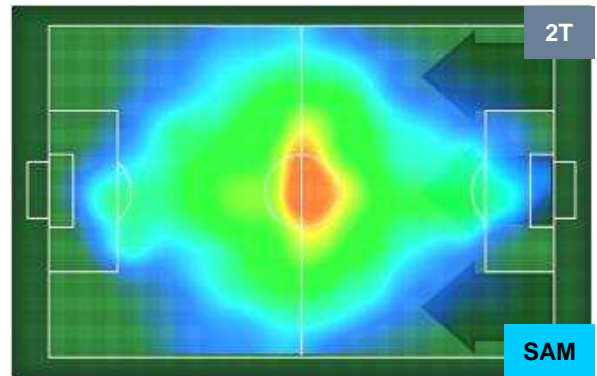

Jog-Run-Sprint (km 103.946)		
27.17	68.662	8.114

BOLOGNA

BOL **3**

2 **SAM**

SAMPDORIA

HEATMAP

BOLOGNA

BOL **3**

2 **SAM**

SAMPDORIA

POSIZIONI MEDIE

- Legenda:
- 1^ Sostituzione ● Giocatore Entrato ● Giocatore Uscito
 - 2^ Sostituzione ● Giocatore Entrato ● Giocatore Uscito
 - 3^ Sostituzione ● Giocatore Entrato ● Giocatore Uscito