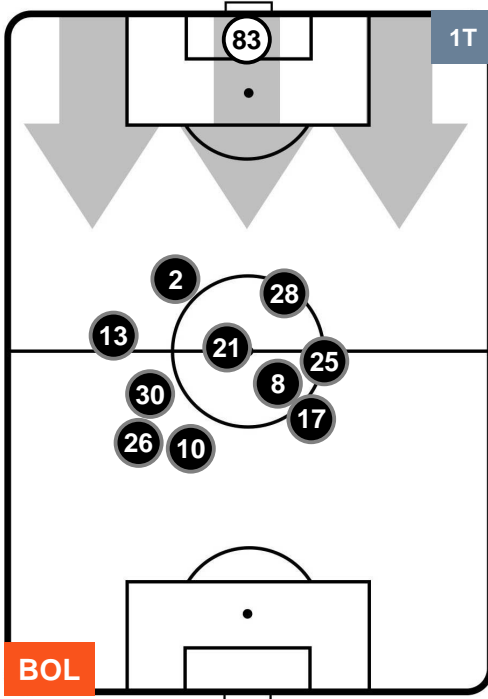

2 **SAM**

SAMPDORIA

POSIZIONI MEDIE

- Legenda:
- 1^ Sostituzione ● Giocatore Entrato ● Giocatore Uscito
 - 2^ Sostituzione ● Giocatore Entrato ● Giocatore Uscito
 - 3^ Sostituzione ● Giocatore Entrato ● Giocatore Uscito

BOLOGNA

BOL 3

2 SAM

SAMPDORIA

POSIZIONI MEDIE POSSESSO PALLA (proprio)

- Legenda:
- 1^ Sostituzione ● Giocatore Entrato ● Giocatore Uscito
 - 2^ Sostituzione ● Giocatore Entrato ● Giocatore Uscito
 - 3^ Sostituzione ● Giocatore Entrato ● Giocatore Uscito

BOLOGNA

BOL 3

2 SAM

SAMPDORIA

POSIZIONI MEDIE POSSESSO PALLA (avversario)

- Legenda:
- 1^ Sostituzione
 - Giocatore Entrato
 - Giocatore Uscito
 - 2^ Sostituzione
 - Giocatore Entrato
 - Giocatore Uscito
 - 3^ Sostituzione
 - Giocatore Entrato
 - Giocatore Uscito