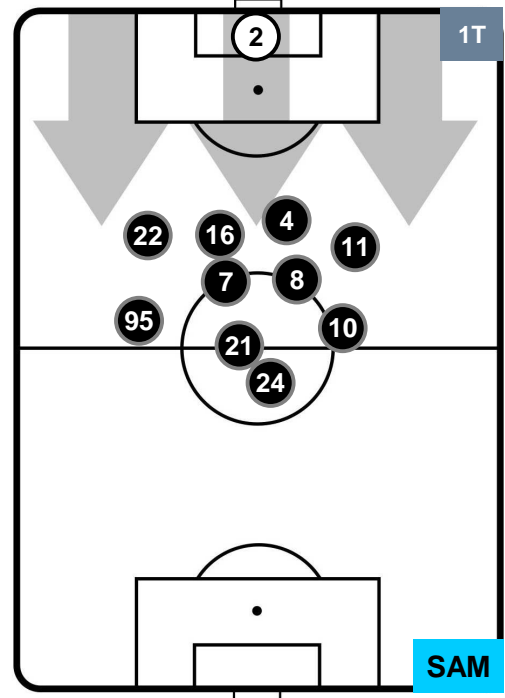

2 **SAM**

SAMPDORIA

POSIZIONI MEDIE

- Legenda:
- 1^ Sostituzione ● Giocatore Entrato ● Giocatore Uscito
 - 2^ Sostituzione ● Giocatore Entrato ● Giocatore Uscito
 - 3^ Sostituzione ● Giocatore Entrato ● Giocatore Uscito

BOLOGNA

BOL 3

2 SAM

SAMPDORIA

POSIZIONI MEDIE POSSESSO PALLA (proprio)

- Legenda:
- 1^ Sostituzione ● Giocatore Entrato ● Giocatore Uscito
 - 2^ Sostituzione ● Giocatore Entrato ● Giocatore Uscito
 - 3^ Sostituzione ● Giocatore Entrato ● Giocatore Uscito

BOLOGNA

BOL 3

2 SAM

SAMPDORIA

POSIZIONI MEDIE POSSESSO PALLA (avversario)

- Legenda:
- 1^ Sostituzione
 - Giocatore Entrato
 - Giocatore Uscito
 - 2^ Sostituzione
 - Giocatore Entrato
 - Giocatore Uscito
 - 3^ Sostituzione
 - Giocatore Entrato
 - Giocatore Uscito