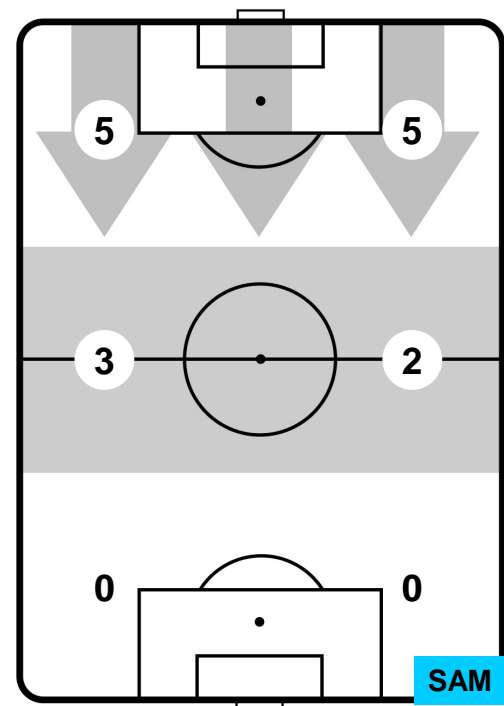

2 **SAM**

SAMPDORIA

ZONE DI TIRO

3	Gol	2
6	In porta	5
0	Fuori Porta	6

CROSS IN GIOCO

PALLE RECUPERATE

BOLOGNA

BOL 3

2 SAM

SAMPDORIA

MVP (Most Valuable Player)

MATTIA DESTRO	10
BOLOGNA	BOL

Ruolo:	Attaccante
Altezza:	1,81m
Peso:	72 Kg
Data Nascita:	20/03/1991
Nazionalità:	ITA
Jog 33% - Run 61% - Sprint 6% Km 9.715	
3.179	5.956
0.58	