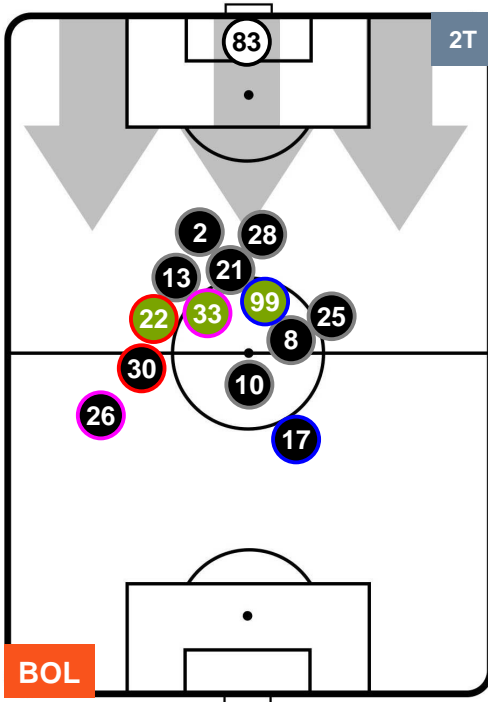

2 **SAM**

SAMPDORIA

POSIZIONI MEDIE

- Legenda:
- 1^ Sostituzione ● Giocatore Entrato ● Giocatore Uscito
 - 2^ Sostituzione ● Giocatore Entrato ● Giocatore Uscito
 - 3^ Sostituzione ● Giocatore Entrato ● Giocatore Uscito

BOLOGNA

BOL 3

2 SAM

SAMPDORIA

POSIZIONI MEDIE POSSESSO PALLA (proprio)

- Legenda:
- 1^ Sostituzione ● Giocatore Entrato ● Giocatore Uscito
 - 2^ Sostituzione ● Giocatore Entrato ● Giocatore Uscito
 - 3^ Sostituzione ● Giocatore Entrato ● Giocatore Uscito

BOLOGNA

BOL 3

2 SAM

SAMPDORIA

POSIZIONI MEDIE POSSESSO PALLA (avversario)

- Legenda:
- 1^ Sostituzione
 - Giocatore Entrato
 - Giocatore Uscito
 - 2^ Sostituzione
 - Giocatore Entrato
 - Giocatore Uscito
 - 3^ Sostituzione
 - Giocatore Entrato
 - Giocatore Uscito