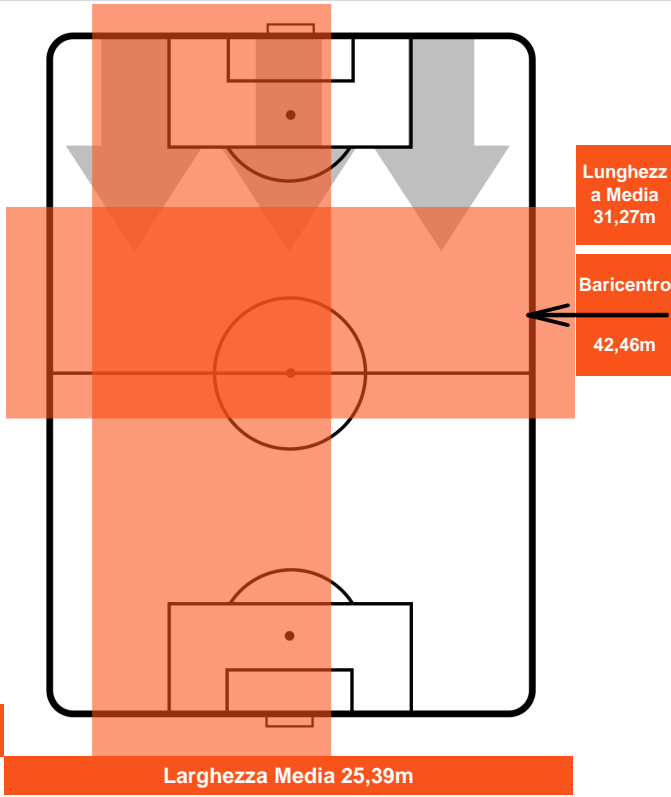

BOLOGNA

BOL 3

2 SAM

SAMPDORIA

POSIZIONI MEDIE POSSESSO PALLA (avversario)

- Legenda:
- 1^ Sostituzione
 - Giocatore Entrato
 - Giocatore Uscito
 - 2^ Sostituzione
 - Giocatore Entrato
 - Giocatore Uscito
 - 3^ Sostituzione
 - Giocatore Entrato
 - Giocatore Uscito

BOLOGNA

BOL 3

2 SAM

SAMPDORIA

BARICENTRO

BILANCIAMENTO OFFENSIVO

BOLOGNA

BOL **3**

2 **SAM**

SAMPDORIA

ZONE DI TIRO

3	Gol	2
6	In porta	5
0	Fuori Porta	6

CROSS IN GIOCO

PALLE RECUPERATE

BOLOGNA

BOL 3

2 SAM

SAMPDORIA

MVP (Most Valuable Player)

MATTIA DESTRO	10
BOLOGNA	BOL

Ruolo:	Attaccante
Altezza:	1,81m
Peso:	72 Kg
Data Nascita:	20/03/1991
Nazionalità:	ITA
Jog 33% - Run 61% - Sprint 6% Km 9.715	
3.179	5.956
0.58	