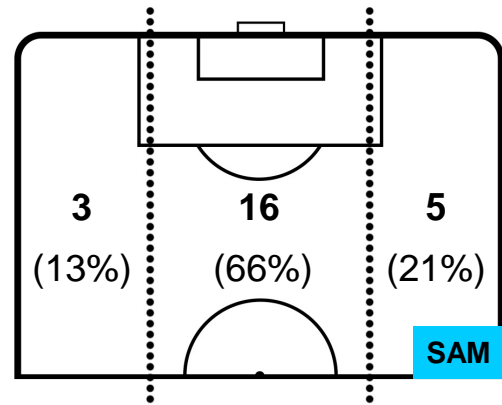

BOLOGNA

BOL 3

2 SAM

SAMPDORIA

POSIZIONI MEDIE POSSESSO PALLA (avversario)

- Legenda:
- 1^ Sostituzione
 - Giocatore Entrato
 - Giocatore Uscito
 - 2^ Sostituzione
 - Giocatore Entrato
 - Giocatore Uscito
 - 3^ Sostituzione
 - Giocatore Entrato
 - Giocatore Uscito

BOLOGNA

BOL 3

2 SAM

SAMPDORIA

BARICENTRO

BILANCIAMENTO OFFENSIVO

BOLOGNA

BOL **3**

2 **SAM**

SAMPDORIA

ZONE DI TIRO

3	Gol	2
6	In porta	5
0	Fuori Porta	6

CROSS IN GIOCO

PALLE RECUPERATE

BOLOGNA

BOL 3

2 SAM

SAMPDORIA

MVP (Most Valuable Player)

MATTIA DESTRO	10
BOLOGNA	BOL

Ruolo:	Attaccante
Altezza:	1,81m
Peso:	72 Kg
Data Nascita:	20/03/1991
Nazionalità:	ITA
Jog 33% - Run 61% - Sprint 6% Km 9.715	
3.179	5.956
0.58	