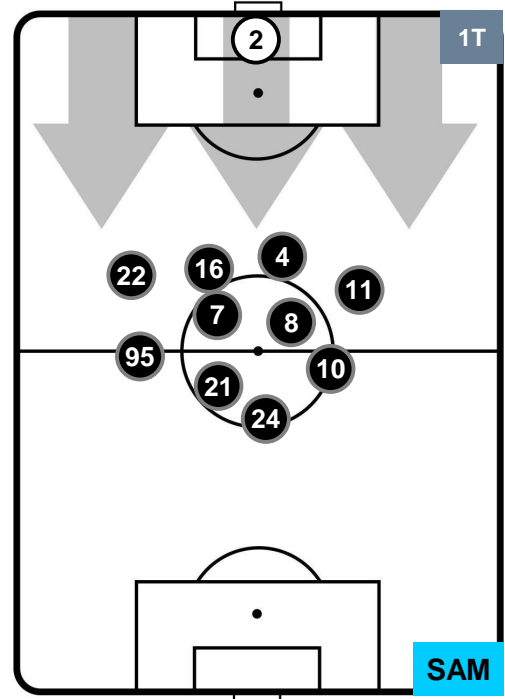

Jog-Run-Sprint (km 103.946)		
27.17	68.662	8.114

BOLOGNA

BOL **3**

2 **SAM**

SAMPDORIA

HEATMAP

BOLOGNA

BOL **3**

2 **SAM**

SAMPDORIA

POSIZIONI MEDIE

- Legenda:
- 1^ Sostituzione ● Giocatore Entrato ● Giocatore Uscito
 - 2^ Sostituzione ● Giocatore Entrato ● Giocatore Uscito
 - 3^ Sostituzione ● Giocatore Entrato ● Giocatore Uscito