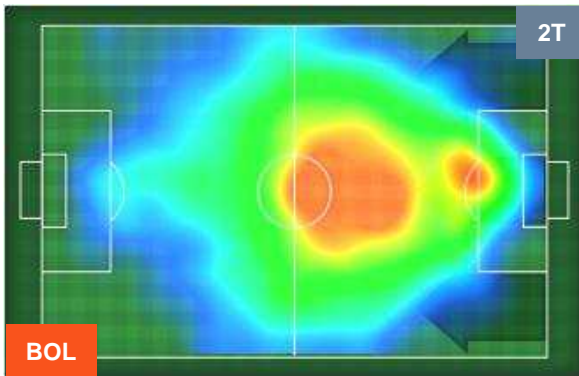

Jog-Run-Sprint (km 103.946)		
27.17	68.662	8.114

BOLOGNA

BOL **3**

2 **SAM**

SAMPDORIA

HEATMAP

BOLOGNA

BOL **3**

2 **SAM**

SAMPDORIA

POSIZIONI MEDIE

- Legenda:
- 1^ Sostituzione ● Giocatore Entrato ● Giocatore Uscito
 - 2^ Sostituzione ● Giocatore Entrato ● Giocatore Uscito
 - 3^ Sostituzione ● Giocatore Entrato ● Giocatore Uscito