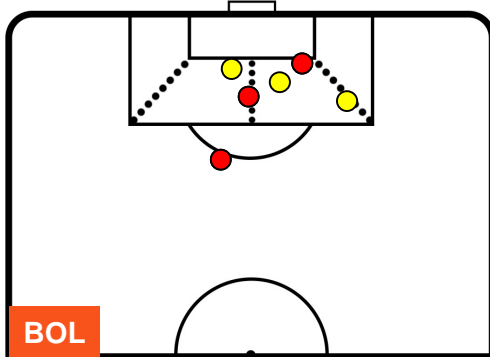

BOLOGNA

BOL 3

2 SAM

SAMPDORIA

POSIZIONI MEDIE POSSESSO PALLA (avversario)

- Legenda:
- 1^ Sostituzione
 - Giocatore Entrato
 - Giocatore Uscito
 - 2^ Sostituzione
 - Giocatore Entrato
 - Giocatore Uscito
 - 3^ Sostituzione
 - Giocatore Entrato
 - Giocatore Uscito

BOLOGNA

BOL 3

2 SAM

SAMPDORIA

BARICENTRO

BILANCIAMENTO OFFENSIVO

BOLOGNA

BOL **3**

2 **SAM**

SAMPDORIA

ZONE DI TIRO

3	Gol	2
6	In porta	5
0	Fuori Porta	6

CROSS IN GIOCO

PALLE RECUPERATE

BOLOGNA

BOL 3