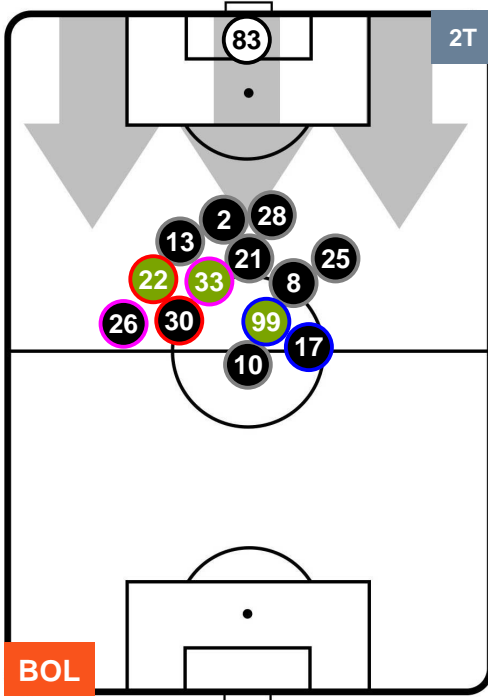

Jog-Run-Sprint (km 103.946)		
27.17	68.662	8.114

BOLOGNA

BOL **3**

2 **SAM**

SAMPDORIA

HEATMAP

BOLOGNA

BOL **3**

2 **SAM**

SAMPDORIA

POSIZIONI MEDIE

- Legenda:
- 1^ Sostituzione ● Giocatore Entrato ● Giocatore Uscito
 - 2^ Sostituzione ● Giocatore Entrato ● Giocatore Uscito
 - 3^ Sostituzione ● Giocatore Entrato ● Giocatore Uscito