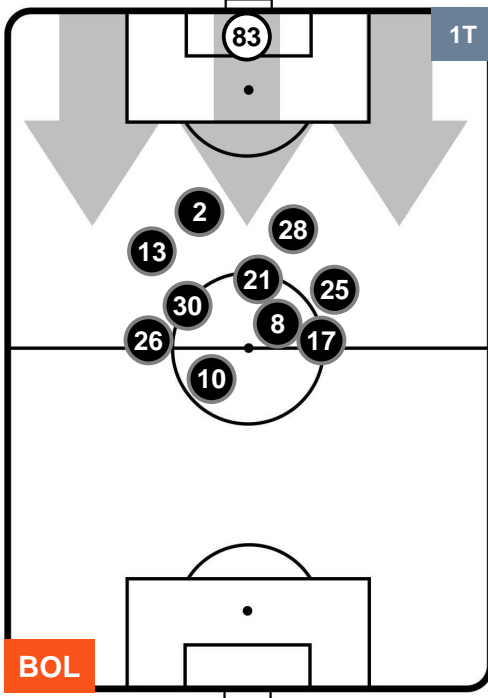

2 **SAM**

SAMPDORIA

POSIZIONI MEDIE

- Legenda:
- 1^ Sostituzione ● Giocatore Entrato ● Giocatore Uscito
 - 2^ Sostituzione ● Giocatore Entrato ● Giocatore Uscito
 - 3^ Sostituzione ● Giocatore Entrato ● Giocatore Uscito

BOLOGNA

BOL 3

2 SAM

SAMPDORIA

POSIZIONI MEDIE POSSESSO PALLA (proprio)

- Legenda:
- 1^ Sostituzione ● Giocatore Entrato ● Giocatore Uscito
 - 2^ Sostituzione ● Giocatore Entrato ● Giocatore Uscito
 - 3^ Sostituzione ● Giocatore Entrato ● Giocatore Uscito

BOLOGNA

BOL 3

2 SAM

SAMPDORIA

POSIZIONI MEDIE POSSESSO PALLA (avversario)

- Legenda:
- 1^ Sostituzione
 - Giocatore Entrato
 - Giocatore Uscito
 - 2^ Sostituzione
 - Giocatore Entrato
 - Giocatore Uscito
 - 3^ Sostituzione
 - Giocatore Entrato
 - Giocatore Uscito