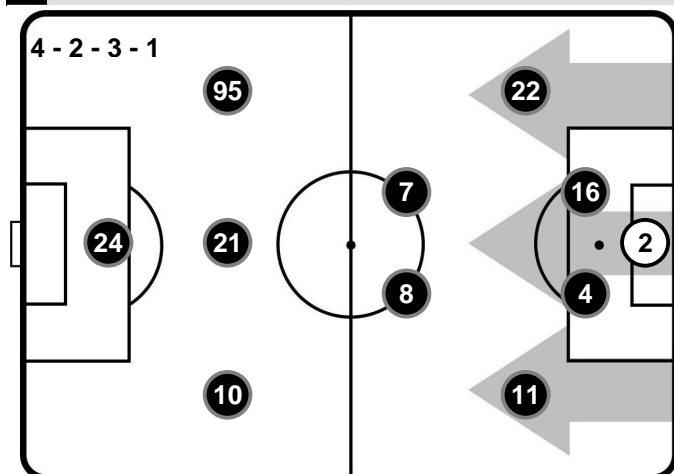

SAMPDORIA

2 EMILIANO VIVIANO (P)
22 JACOPO SALA
16 ANDREA RANOCCHIA
4 NIKLAS MOISANDER
11 DODO'
7 FERNANDO
8 EDGAR BARRETO
95 DAVID IVAN
21 ROBERTO SORIANO
10 JOAQUIN CORREA
24 LUIS MURIEL