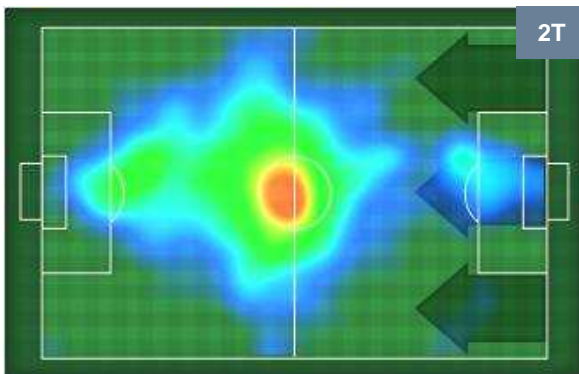

2 **SAM**

SAMPDORIA

ZONE DI TIRO

3	Gol	2
6	In porta	5
0	Fuori Porta	6

CROSS IN GIOCO

PALLE RECUPERATE

BOLOGNA

BOL 3

2 SAM

SAMPDORIA

MVP (Most Valuable Player)

MATTIA DESTRO	10
BOLOGNA	BOL

Ruolo:	Attaccante
Altezza:	1,81m
Peso:	72 Kg
Data Nascita:	20/03/1991
Nazionalità:	ITA
Jog 33% - Run 61% - Sprint 6% Km 9.715	
3.179	5.956
0.58	

Statistiche

Gol	1
Occasioni da gol	2
Totale tiri	3
Tiri in porta (Gol)	3(1)
Azioni attacco	2
Falli subiti	1
Minuti giocati	96'

HeatMap

JOAQUIN CORREA	10
SAMPDORIA	SAM

Ruolo:	Centrocampista
Altezza:	1,88m
Peso:	77 Kg
Data Nascita:	13/08/1994
Nazionalità:	ARG
Jog 28% - Run 65% - Sprint 7% Km 10.566	
2.968	6.871
0.727	