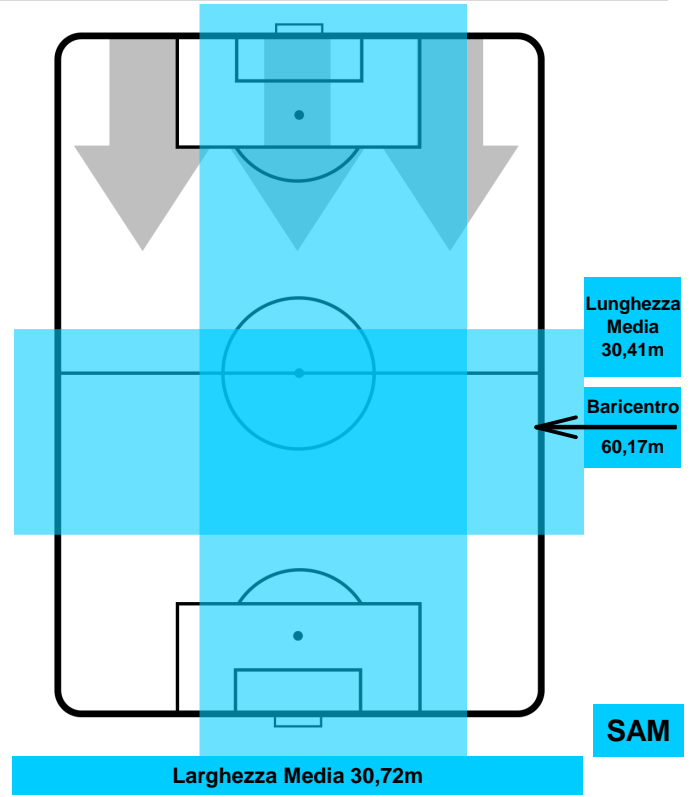

BOLOGNA

BOL 3

2 SAM

SAMPDORIA

POSIZIONI MEDIE POSSESSO PALLA (avversario)

- Legenda:
- 1^ Sostituzione
 - Giocatore Entrato
 - Giocatore Uscito
 - 2^ Sostituzione
 - Giocatore Entrato
 - Giocatore Uscito
 - 3^ Sostituzione
 - Giocatore Entrato
 - Giocatore Uscito

BOLOGNA

BOL 3

2 SAM

SAMPDORIA

BARICENTRO

BILANCIAMENTO OFFENSIVO

BOLOGNA

BOL **3**

2 **SAM**

SAMPDORIA

ZONE DI TIRO

3	Gol	2
6	In porta	5
0	Fuori Porta	6

CROSS IN GIOCO

PALLE RECUPERATE

BOLOGNA

BOL 3

2 SAM

SAMPDORIA

MVP (Most Valuable Player)

MATTIA DESTRO	10
BOLOGNA	BOL

Ruolo:	Attaccante
Altezza:	1,81m
Peso:	72 Kg
Data Nascita:	20/03/1991
Nazionalità:	ITA
Jog 33% - Run 61% - Sprint 6% Km 9.715	
3.179	5.956
0.58	