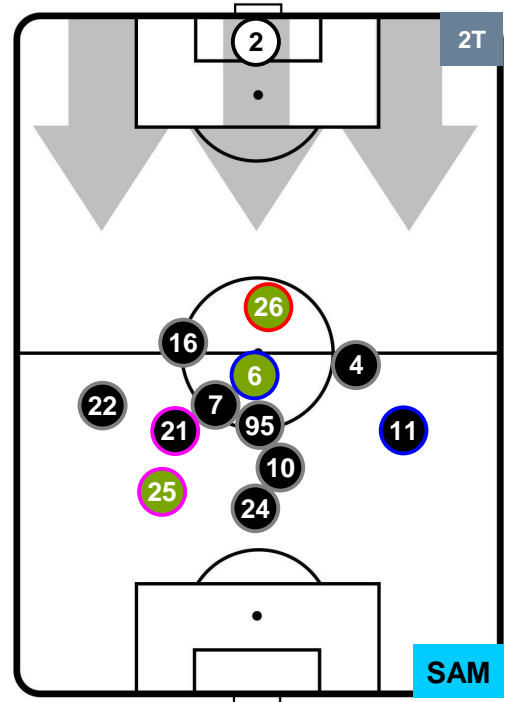

2 **SAM**

SAMPDORIA

POSIZIONI MEDIE

- Legenda:
- 1^ Sostituzione ● Giocatore Entrato ● Giocatore Uscito
 - 2^ Sostituzione ● Giocatore Entrato ● Giocatore Uscito
 - 3^ Sostituzione ● Giocatore Entrato ● Giocatore Uscito

BOLOGNA

BOL 3

2 SAM

SAMPDORIA

POSIZIONI MEDIE POSSESSO PALLA (proprio)

- Legenda:
- 1^ Sostituzione ● Giocatore Entrato ● Giocatore Uscito
 - 2^ Sostituzione ● Giocatore Entrato ● Giocatore Uscito
 - 3^ Sostituzione ● Giocatore Entrato ● Giocatore Uscito

BOLOGNA

BOL 3

2 SAM

SAMPDORIA

POSIZIONI MEDIE POSSESSO PALLA (avversario)

- Legenda:
- 1^ Sostituzione
 - Giocatore Entrato
 - Giocatore Uscito
 - 2^ Sostituzione
 - Giocatore Entrato
 - Giocatore Uscito
 - 3^ Sostituzione
 - Giocatore Entrato
 - Giocatore Uscito