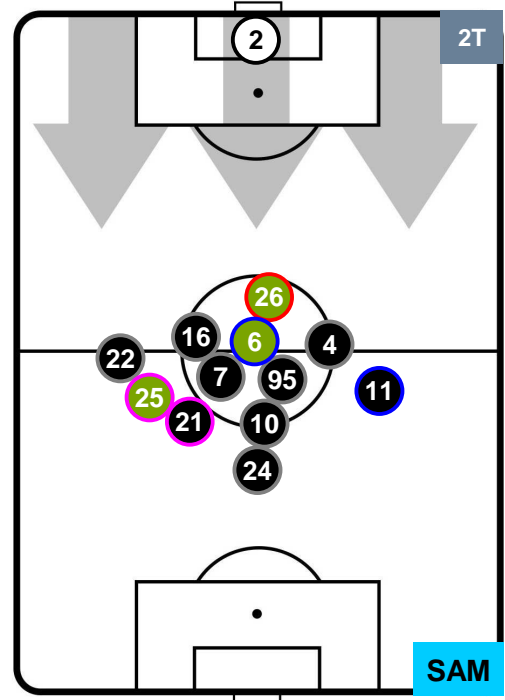

Jog-Run-Sprint (km 103.946)		
27.17	68.662	8.114

BOLOGNA

BOL **3**

2 **SAM**

SAMPDORIA

HEATMAP

BOLOGNA

BOL **3**

2 **SAM**

SAMPDORIA

POSIZIONI MEDIE

- Legenda:
- 1^ Sostituzione ● Giocatore Entrato ● Giocatore Uscito
 - 2^ Sostituzione ● Giocatore Entrato ● Giocatore Uscito
 - 3^ Sostituzione ● Giocatore Entrato ● Giocatore Uscito