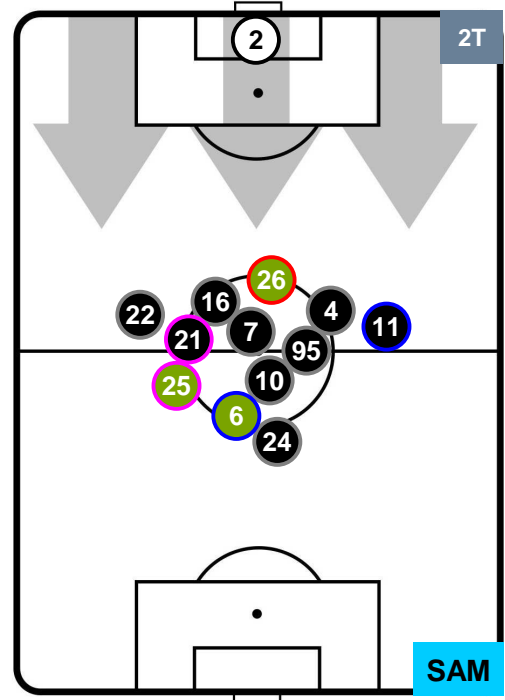

2 **SAM**

SAMPDORIA

POSIZIONI MEDIE

- Legenda:
- 1^ Sostituzione ● Giocatore Entrato ● Giocatore Uscito
 - 2^ Sostituzione ● Giocatore Entrato ● Giocatore Uscito
 - 3^ Sostituzione ● Giocatore Entrato ● Giocatore Uscito

BOLOGNA

BOL 3

2 SAM

SAMPDORIA

POSIZIONI MEDIE POSSESSO PALLA (proprio)

- Legenda:
- 1^ Sostituzione ● Giocatore Entrato ● Giocatore Uscito
 - 2^ Sostituzione ● Giocatore Entrato ● Giocatore Uscito
 - 3^ Sostituzione ● Giocatore Entrato ● Giocatore Uscito

BOLOGNA

BOL 3

2 SAM

SAMPDORIA

POSIZIONI MEDIE POSSESSO PALLA (avversario)

- Legenda:
- 1^ Sostituzione
 - Giocatore Entrato
 - Giocatore Uscito
 - 2^ Sostituzione
 - Giocatore Entrato
 - Giocatore Uscito
 - 3^ Sostituzione
 - Giocatore Entrato
 - Giocatore Uscito