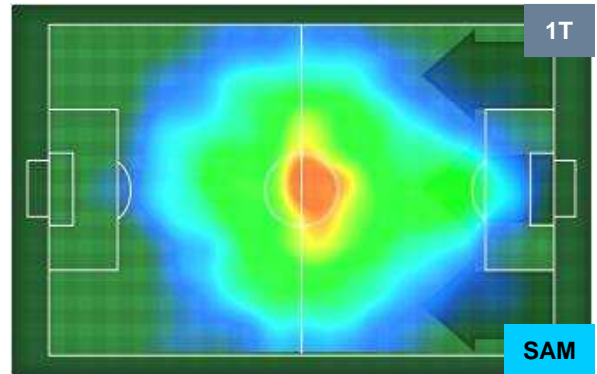

Jog-Run-Sprint (km 103.946)		
27.17	68.662	8.114

BOLOGNA

BOL **3**

2 **SAM**

SAMPDORIA

HEATMAP

BOLOGNA

BOL **3**

2 **SAM**

SAMPDORIA

POSIZIONI MEDIE

- Legenda:
- 1^ Sostituzione ● Giocatore Entrato ● Giocatore Uscito
 - 2^ Sostituzione ● Giocatore Entrato ● Giocatore Uscito
 - 3^ Sostituzione ● Giocatore Entrato ● Giocatore Uscito