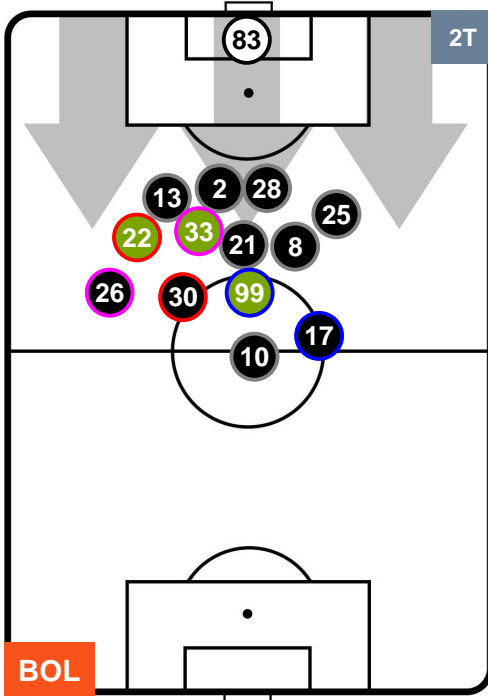

2 **SAM**

SAMPDORIA

POSIZIONI MEDIE

- Legenda:
- 1^ Sostituzione ● Giocatore Entrato ● Giocatore Uscito
 - 2^ Sostituzione ● Giocatore Entrato ● Giocatore Uscito
 - 3^ Sostituzione ● Giocatore Entrato ● Giocatore Uscito

BOLOGNA

BOL 3

2 SAM

SAMPDORIA

POSIZIONI MEDIE POSSESSO PALLA (proprio)

- Legenda:
- 1^ Sostituzione ● Giocatore Entrato ● Giocatore Uscito
 - 2^ Sostituzione ● Giocatore Entrato ● Giocatore Uscito
 - 3^ Sostituzione ● Giocatore Entrato ● Giocatore Uscito

BOLOGNA

BOL 3

2 SAM

SAMPDORIA

POSIZIONI MEDIE POSSESSO PALLA (avversario)

- Legenda:
- 1^ Sostituzione
 - Giocatore Entrato
 - Giocatore Uscito
 - 2^ Sostituzione
 - Giocatore Entrato
 - Giocatore Uscito
 - 3^ Sostituzione
 - Giocatore Entrato
 - Giocatore Uscito