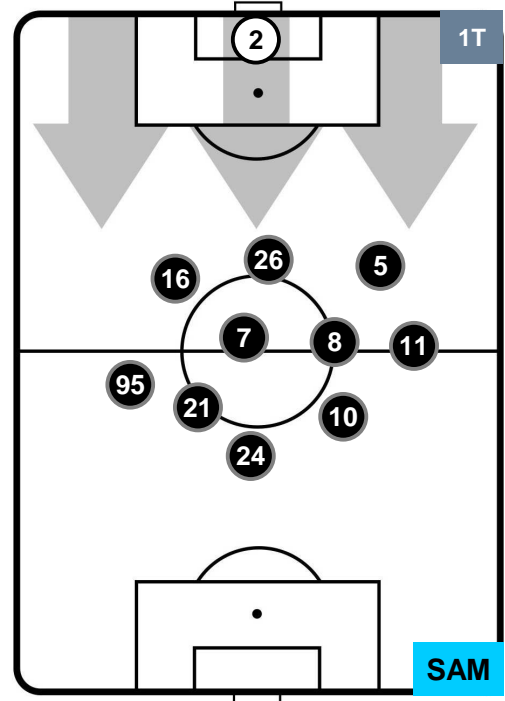

SAMPDORIA

POSIZIONI MEDIE

- Legenda:**
- 1^ Sostituzione
 - Giocatore Entrato
 - Giocatore Uscito
 - 2^ Sostituzione
 - Giocatore Entrato
 - Giocatore Uscito
 - 3^ Sostituzione
 - Giocatore Entrato
 - Giocatore Uscito

ROMA

ROM 2

1 SAM

SAMPDORIA

POSIZIONI MEDIE POSSESSO PALLA (proprio)

- Legenda:**
- 1^ Sostituzione
 - Giocatore Entrato
 - Giocatore Uscito
 - 2^ Sostituzione
 - Giocatore Entrato
 - Giocatore Uscito
 - 3^ Sostituzione
 - Giocatore Entrato
 - Giocatore Uscito

ROMA

ROM 2

1 SAM

SAMPDORIA

POSIZIONI MEDIE POSSESSO PALLA (avversario)

- Legenda:**
- 1^ Sostituzione
 - Giocatore Entrato
 - Giocatore Uscito
 - 2^ Sostituzione
 - Giocatore Entrato
 - Giocatore Uscito
 - 3^ Sostituzione
 - Giocatore Entrato
 - Giocatore Uscito