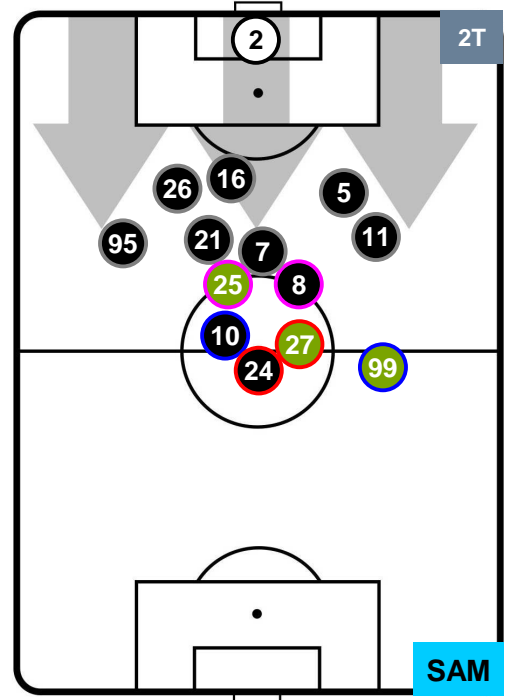

ROMA

ROM 2

1 SAM

SAMPDORIA

POSIZIONI MEDIE POSSESSO PALLA (proprio)

- Legenda:**
- 1^ Sostituzione
 - Giocatore Entrato
 - Giocatore Uscito
 - 2^ Sostituzione
 - Giocatore Entrato
 - Giocatore Uscito
 - 3^ Sostituzione
 - Giocatore Entrato
 - Giocatore Uscito

ROMA

ROM 2

1 SAM

SAMPDORIA

POSIZIONI MEDIE POSSESSO PALLA (avversario)

- Legenda:**
- 1^ Sostituzione
 - Giocatore Entrato
 - Giocatore Uscito
 - 2^ Sostituzione
 - Giocatore Entrato
 - Giocatore Uscito
 - 3^ Sostituzione
 - Giocatore Entrato
 - Giocatore Uscito