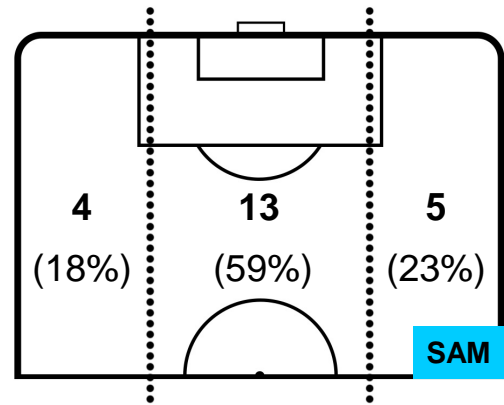

BILANCIAMENTO OFFENSIVO