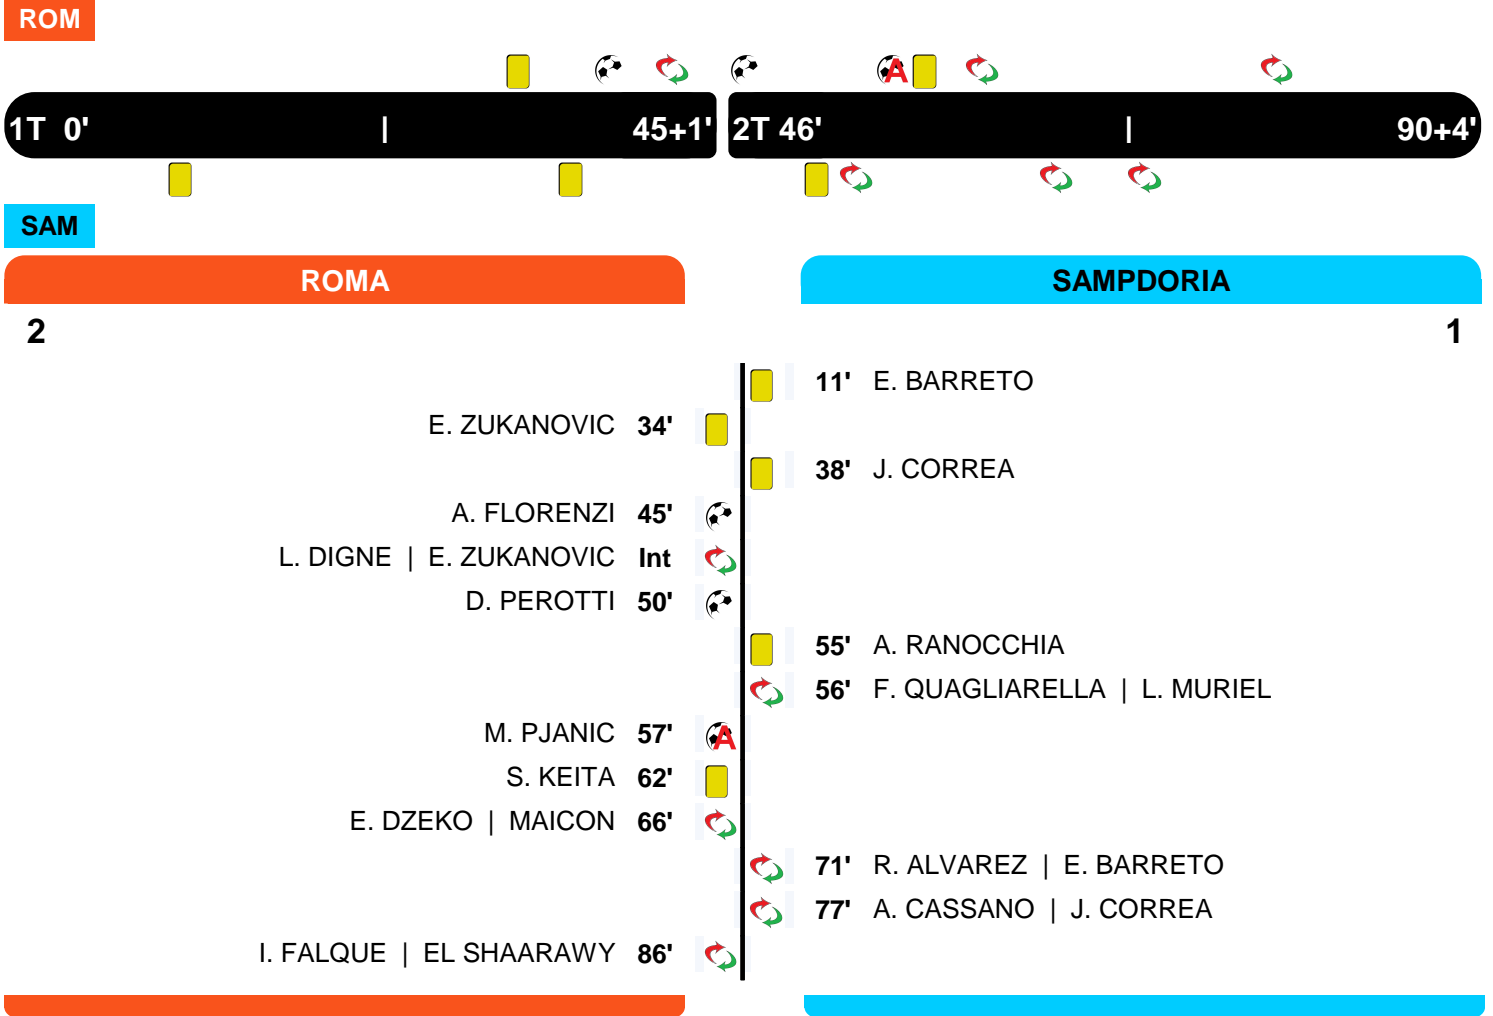

A disposizione

- 1 CHRISTIAN PUGGIONI
- 57 ALBERTO BRIGNOLI
- 4 NIKLAS MOISANDER
- 9 ALEJANDRO RODRIGUEZ
- 13 PEDRO PEREIRA
- 17 ANGELO PALOMBO
- 18 LAZAROS CHRISTODOULOPOULOS
- 20 NENAD KRSTICIC
- 25 RICARDO ALVAREZ
- 27 FABIO QUAGLIARELLA
- 37 MILAN SKRINIAR
- 99 ANTONIO CASSANO

ROMA **ROM 2** **1** **SAM** SAMPDORIA

CRONOLOGIA

Legenda:

- Gol
- Rigore
- Ammonizione
- Espulsione
- Autogol
- Rigore sbagliato
- Doppia Ammonizione
- Sostituzione

ROMA

ROM 2

1 SAM

SAMPDORIA