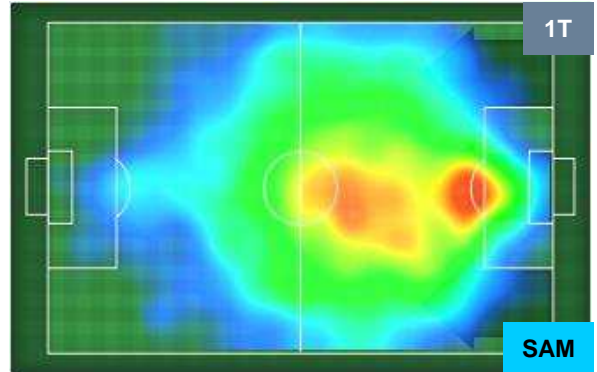

ROMA

ROM 2

1 SAM

SAMPDORIA

HEATMAP

ROMA

ROM 2

1 SAM

SAMPDORIA

POSIZIONI MEDIE

- Legenda:**
- 1^ Sostituzione
 - Giocatore Entrato
 - Giocatore Uscito
 - 2^ Sostituzione
 - Giocatore Entrato
 - Giocatore Uscito
 - 3^ Sostituzione
 - Giocatore Entrato
 - Giocatore Uscito