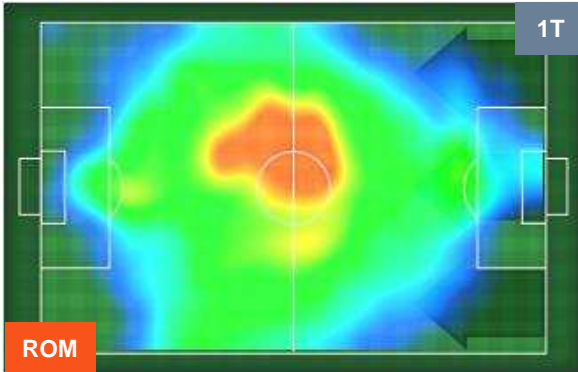

ROMA

ROM 2

1 SAM

SAMPDORIA

HEATMAP

ROMA

ROM 2

1 SAM

SAMPDORIA

POSIZIONI MEDIE

- Legenda:**
- 1^ Sostituzione
 - Giocatore Entrato
 - Giocatore Uscito
 - 2^ Sostituzione
 - Giocatore Entrato
 - Giocatore Uscito
 - 3^ Sostituzione
 - Giocatore Entrato
 - Giocatore Uscito