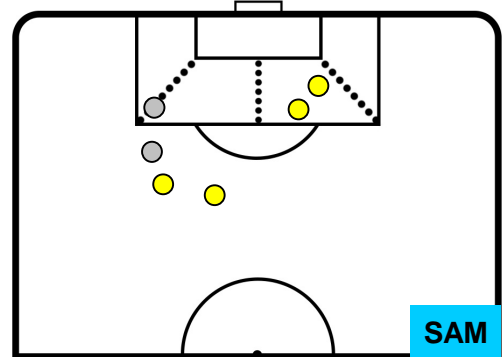

1 SAM

SAMPDORIA

ZONE DI TIRO

| | | |
|---|-------------|---|
| 2 | Gol | 0 |
| 5 | In porta | 4 |
| 7 | Fuori Porta | 2 |

CROSS IN GIOCO

PALLE RECUPERATE

ROMA

ROM 2