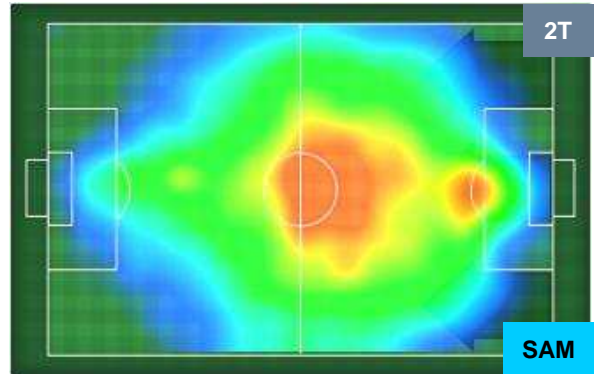

ROMA

ROM 2

1 SAM

SAMPDORIA

HEATMAP

ROMA

ROM 2

1 SAM

SAMPDORIA

POSIZIONI MEDIE

- Legenda:**
- 1^ Sostituzione
 - Giocatore Entrato
 - Giocatore Uscito
 - 2^ Sostituzione
 - Giocatore Entrato
 - Giocatore Uscito
 - 3^ Sostituzione
 - Giocatore Entrato
 - Giocatore Uscito