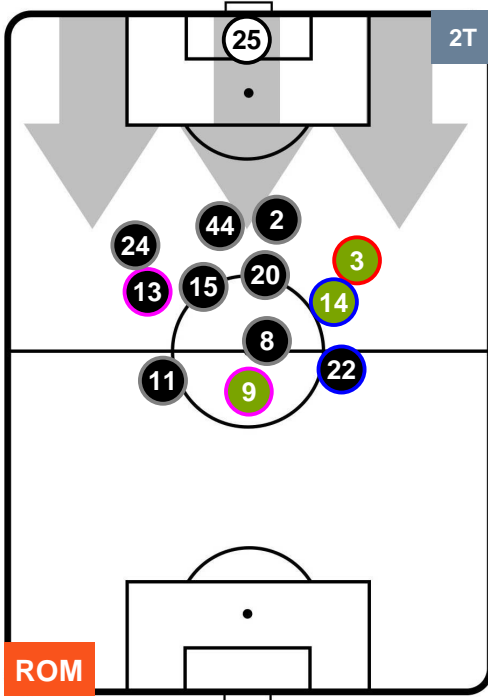

ROMA

ROM 2

1 SAM

SAMPDORIA

POSIZIONI MEDIE POSSESSO PALLA (proprio)

- Legenda:**
- 1^ Sostituzione
 - Giocatore Entrato
 - Giocatore Uscito
 - 2^ Sostituzione
 - Giocatore Entrato
 - Giocatore Uscito
 - 3^ Sostituzione
 - Giocatore Entrato
 - Giocatore Uscito

ROMA

ROM 2

1 SAM

SAMPDORIA

POSIZIONI MEDIE POSSESSO PALLA (avversario)

- Legenda:**
- 1^ Sostituzione
 - Giocatore Entrato
 - Giocatore Uscito
 - 2^ Sostituzione
 - Giocatore Entrato
 - Giocatore Uscito
 - 3^ Sostituzione
 - Giocatore Entrato
 - Giocatore Uscito