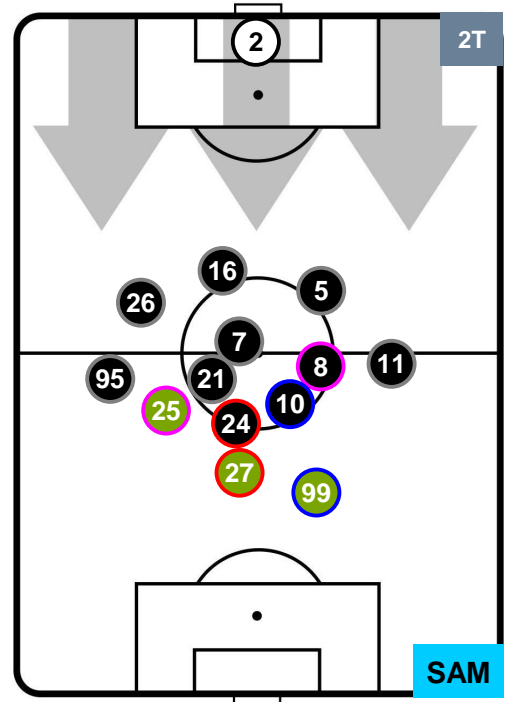

SAMPDORIA

POSIZIONI MEDIE

- Legenda:**
- 1^ Sostituzione
 - Giocatore Entrato
 - Giocatore Uscito
 - 2^ Sostituzione
 - Giocatore Entrato
 - Giocatore Uscito
 - 3^ Sostituzione
 - Giocatore Entrato
 - Giocatore Uscito

ROMA

ROM 2

1 SAM

SAMPDORIA

POSIZIONI MEDIE POSSESSO PALLA (proprio)

- Legenda:**
- 1^ Sostituzione
 - Giocatore Entrato
 - Giocatore Uscito
 - 2^ Sostituzione
 - Giocatore Entrato
 - Giocatore Uscito
 - 3^ Sostituzione
 - Giocatore Entrato
 - Giocatore Uscito

ROMA

ROM 2

1 SAM

SAMPDORIA

POSIZIONI MEDIE POSSESSO PALLA (avversario)

- Legenda:**
- 1^ Sostituzione
 - Giocatore Entrato
 - Giocatore Uscito
 - 2^ Sostituzione
 - Giocatore Entrato
 - Giocatore Uscito
 - 3^ Sostituzione
 - Giocatore Entrato
 - Giocatore Uscito