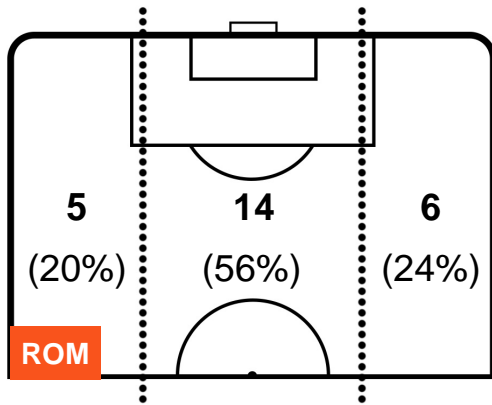

BILANCIAMENTO OFFENSIVO