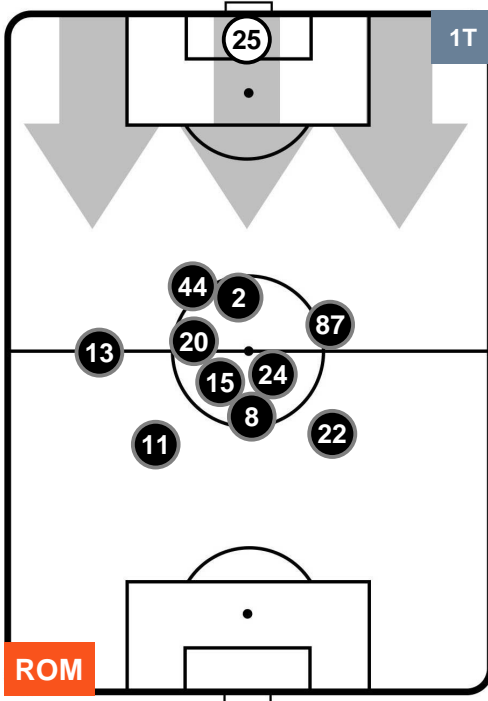

ROMA

ROM 2

1 SAM

SAMPDORIA

HEATMAP

ROMA

ROM 2

1 SAM

SAMPDORIA

POSIZIONI MEDIE

- Legenda:**
- 1^ Sostituzione
 - Giocatore Entrato
 - Giocatore Uscito
 - 2^ Sostituzione
 - Giocatore Entrato
 - Giocatore Uscito
 - 3^ Sostituzione
 - Giocatore Entrato
 - Giocatore Uscito