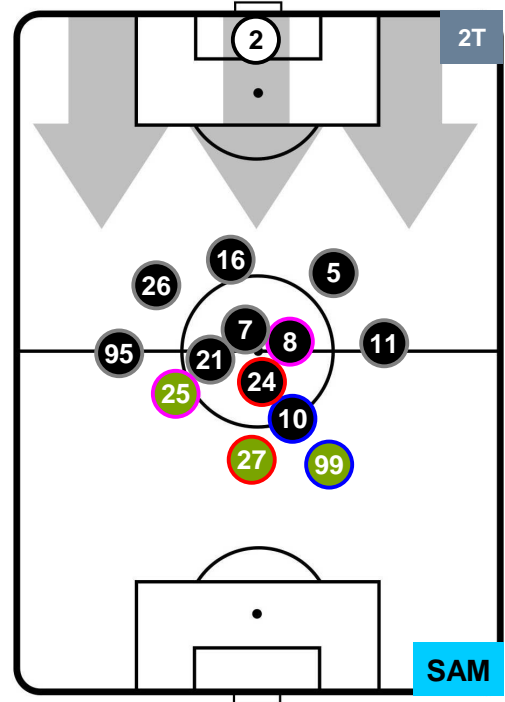

ROMA

ROM 2

1 SAM

SAMPDORIA

HEATMAP

ROMA

ROM 2

1 SAM

SAMPDORIA

POSIZIONI MEDIE

- Legenda:**
- 1^ Sostituzione
 - Giocatore Entrato
 - Giocatore Uscito
 - 2^ Sostituzione
 - Giocatore Entrato
 - Giocatore Uscito
 - 3^ Sostituzione
 - Giocatore Entrato
 - Giocatore Uscito