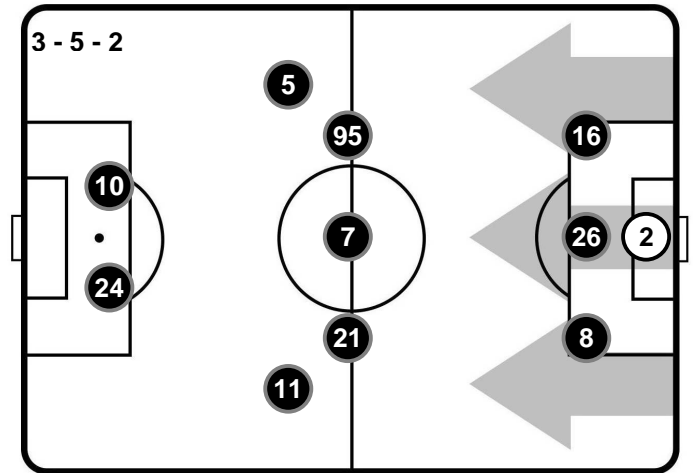

SAMPDORIA

- 2 EMILIANO VIVIANO (P)
- 16 ANDREA RANOCCHIA
- 26 MATIAS SILVESTRE
- 8 EDGAR BARRETO
- 5 MATTIA CASSANI
- 95 DAVID IVAN
- 7 FERNANDO
- 21 ROBERTO SORIANO
- 11 DODO'
- 10 JOAQUIN CORREA
- 24 LUIS MURIEL