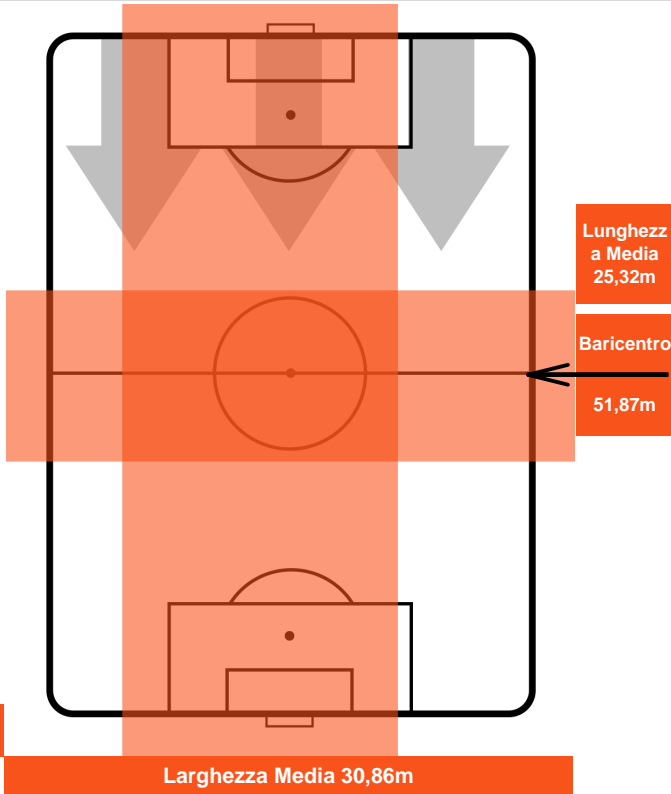

ROMA

ROM 2

1 SAM

SAMPDORIA

POSIZIONI MEDIE POSSESSO PALLA (avversario)

- Legenda:**
- 1^ Sostituzione
 - Giocatore Entrato
 - Giocatore Uscito
 - 2^ Sostituzione
 - Giocatore Entrato
 - Giocatore Uscito
 - 3^ Sostituzione
 - Giocatore Entrato
 - Giocatore Uscito

ROMA

ROM 2

1 SAM

SAMPDORIA

BARICENTRO

BILANCIAMENTO OFFENSIVO

ROMA

ROM 2

1 SAM

SAMPDORIA

ZONE DI TIRO

| | | |
|---|-------------|---|
| 2 | Gol | 0 |
| 5 | In porta | 4 |
| 7 | Fuori Porta | 2 |

CROSS IN GIOCO

PALLE RECUPERATE

ROMA

ROM 2