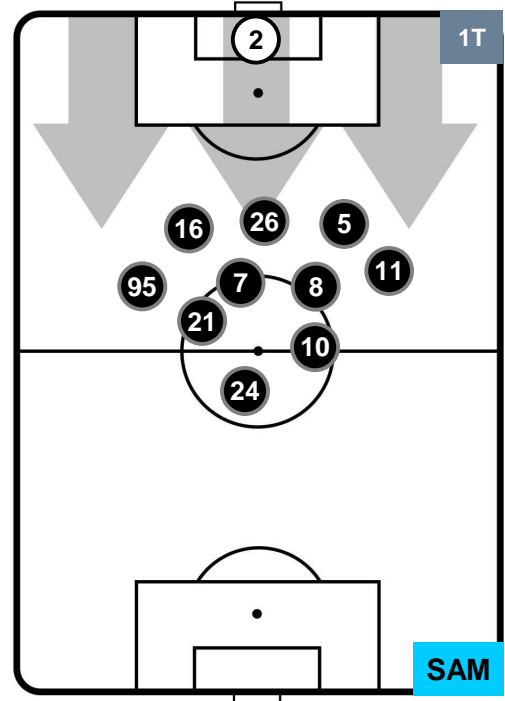

ROMA

ROM 2

1 SAM

SAMPDORIA

HEATMAP

ROMA

ROM 2

1 SAM

SAMPDORIA

POSIZIONI MEDIE

- Legenda:**
- 1^ Sostituzione
 - Giocatore Entrato
 - Giocatore Uscito
 - 2^ Sostituzione
 - Giocatore Entrato
 - Giocatore Uscito
 - 3^ Sostituzione
 - Giocatore Entrato
 - Giocatore Uscito