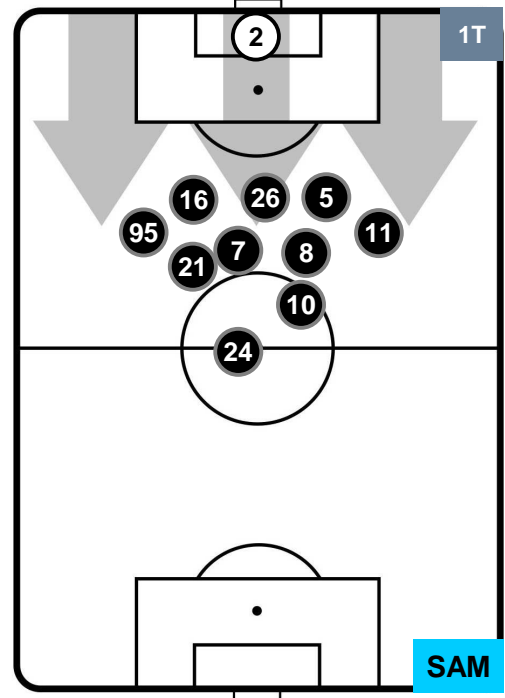

ROMA

ROM 2

1 SAM

SAMPDORIA

POSIZIONI MEDIE POSSESSO PALLA (proprio)

- Legenda:**
- 1^ Sostituzione
 - Giocatore Entrato
 - Giocatore Uscito
 - 2^ Sostituzione
 - Giocatore Entrato
 - Giocatore Uscito
 - 3^ Sostituzione
 - Giocatore Entrato
 - Giocatore Uscito

ROMA

ROM 2

1 SAM

SAMPDORIA

POSIZIONI MEDIE POSSESSO PALLA (avversario)

- Legenda:**
- 1^ Sostituzione
 - Giocatore Entrato
 - Giocatore Uscito
 - 2^ Sostituzione
 - Giocatore Entrato
 - Giocatore Uscito
 - 3^ Sostituzione
 - Giocatore Entrato
 - Giocatore Uscito