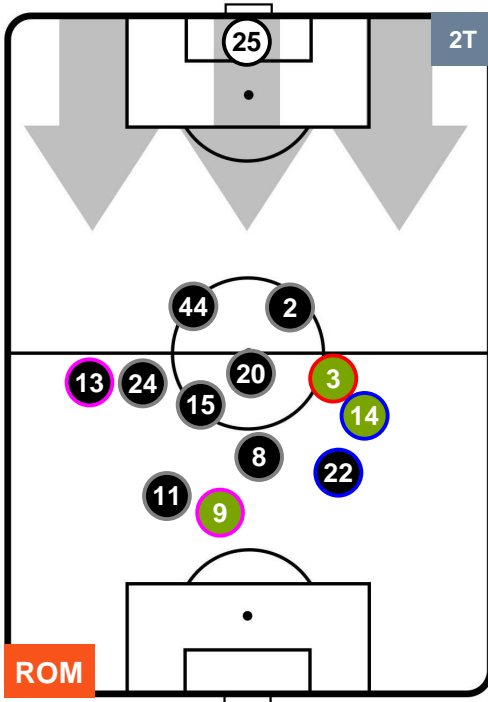

SAMPDORIA

POSIZIONI MEDIE

- Legenda:**
- 1^ Sostituzione
 - Giocatore Entrato
 - Giocatore Uscito
 - 2^ Sostituzione
 - Giocatore Entrato
 - Giocatore Uscito
 - 3^ Sostituzione
 - Giocatore Entrato
 - Giocatore Uscito

ROMA

ROM 2

1 SAM

SAMPDORIA

POSIZIONI MEDIE POSSESSO PALLA (proprio)

- Legenda:**
- 1^ Sostituzione
 - Giocatore Entrato
 - Giocatore Uscito
 - 2^ Sostituzione
 - Giocatore Entrato
 - Giocatore Uscito
 - 3^ Sostituzione
 - Giocatore Entrato
 - Giocatore Uscito

ROMA

ROM 2

1 SAM

SAMPDORIA

POSIZIONI MEDIE POSSESSO PALLA (avversario)

- Legenda:**
- 1^ Sostituzione
 - Giocatore Entrato
 - Giocatore Uscito
 - 2^ Sostituzione
 - Giocatore Entrato
 - Giocatore Uscito
 - 3^ Sostituzione
 - Giocatore Entrato
 - Giocatore Uscito