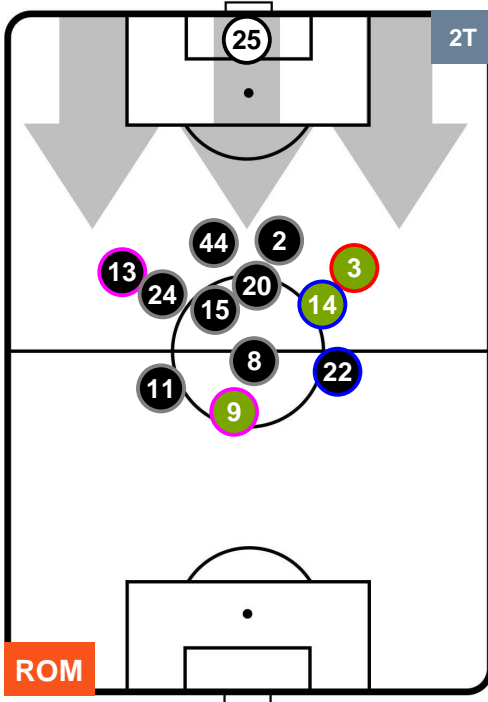

ROMA

ROM 2

1 SAM

SAMPDORIA

HEATMAP

ROMA

ROM 2

1 SAM

SAMPDORIA

POSIZIONI MEDIE

- Legenda:**
- 1^ Sostituzione
 - Giocatore Entrato
 - Giocatore Uscito
 - 2^ Sostituzione
 - Giocatore Entrato
 - Giocatore Uscito
 - 3^ Sostituzione
 - Giocatore Entrato
 - Giocatore Uscito