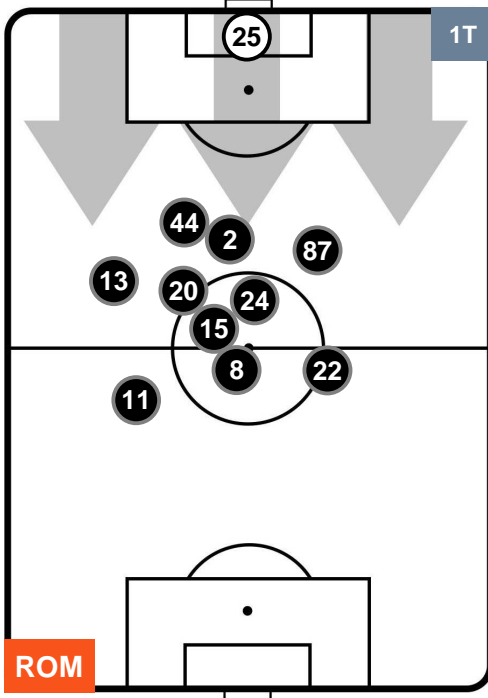

SAMPDORIA

POSIZIONI MEDIE

- Legenda:**
- 1^ Sostituzione
 - Giocatore Entrato
 - Giocatore Uscito
 - 2^ Sostituzione
 - Giocatore Entrato
 - Giocatore Uscito
 - 3^ Sostituzione
 - Giocatore Entrato
 - Giocatore Uscito

ROMA

ROM 2

1 SAM

SAMPDORIA

POSIZIONI MEDIE POSSESSO PALLA (proprio)

- Legenda:**
- 1^ Sostituzione
 - Giocatore Entrato
 - Giocatore Uscito
 - 2^ Sostituzione
 - Giocatore Entrato
 - Giocatore Uscito
 - 3^ Sostituzione
 - Giocatore Entrato
 - Giocatore Uscito

ROMA

ROM 2

1 SAM

SAMPDORIA

POSIZIONI MEDIE POSSESSO PALLA (avversario)

- Legenda:**
- 1^ Sostituzione
 - Giocatore Entrato
 - Giocatore Uscito
 - 2^ Sostituzione
 - Giocatore Entrato
 - Giocatore Uscito
 - 3^ Sostituzione
 - Giocatore Entrato
 - Giocatore Uscito