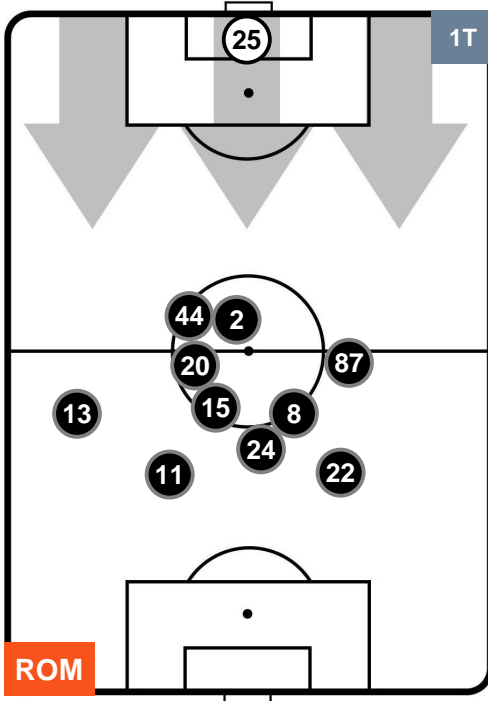

SAMPDORIA

POSIZIONI MEDIE

- Legenda:**
- 1^ Sostituzione
 - Giocatore Entrato
 - Giocatore Uscito
 - 2^ Sostituzione
 - Giocatore Entrato
 - Giocatore Uscito
 - 3^ Sostituzione
 - Giocatore Entrato
 - Giocatore Uscito

ROMA

ROM 2

1 SAM

SAMPDORIA

POSIZIONI MEDIE POSSESSO PALLA (proprio)

- Legenda:**
- 1^ Sostituzione
 - Giocatore Entrato
 - Giocatore Uscito
 - 2^ Sostituzione
 - Giocatore Entrato
 - Giocatore Uscito
 - 3^ Sostituzione
 - Giocatore Entrato
 - Giocatore Uscito

ROMA

ROM 2

1 SAM

SAMPDORIA

POSIZIONI MEDIE POSSESSO PALLA (avversario)

- Legenda:**
- 1^ Sostituzione
 - Giocatore Entrato
 - Giocatore Uscito
 - 2^ Sostituzione
 - Giocatore Entrato
 - Giocatore Uscito
 - 3^ Sostituzione
 - Giocatore Entrato
 - Giocatore Uscito