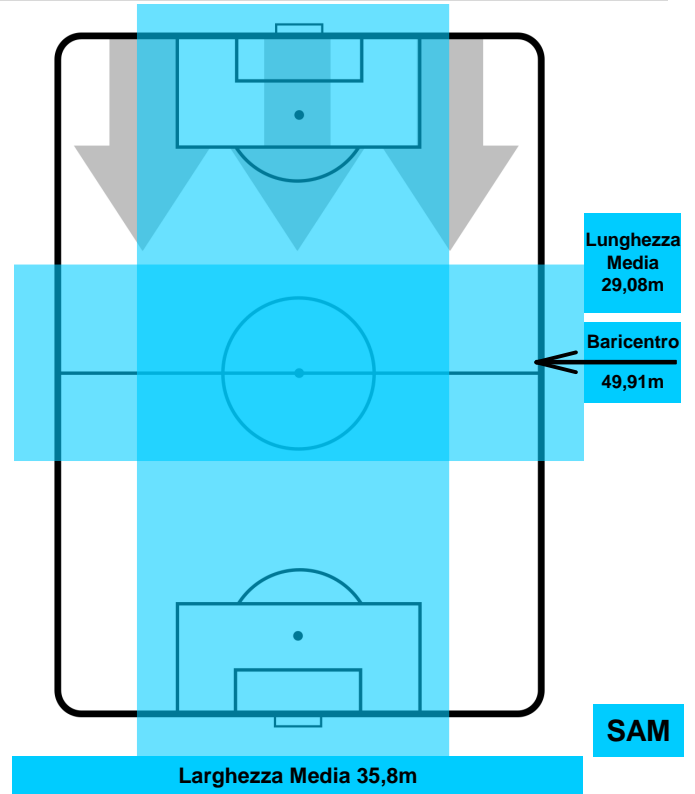

ROMA

ROM 2

1 SAM

SAMPDORIA

BARICENTRO