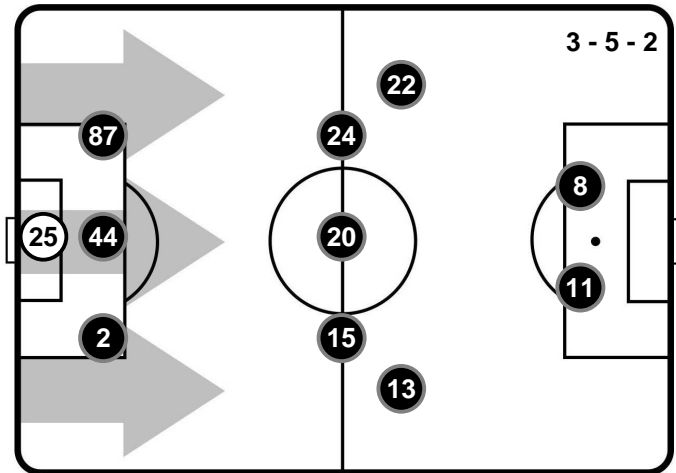

ROMA

ROM 2

1 SAM

SAMPDORIA

FORMAZIONI

ROMA

- 25 WOJCIECH SZCZESNY (P)
- 2 ANTONIO RUDIGER
- 44 KOSTAS MANOLAS
- 87 ERVIN ZUKANOVIC
- 13 MAICON
- 15 MIRALEM PJANIC
- 20 SEYDOU KEITA
- 24 ALESSANDRO FLORENZI
- 22 STEPHAN EL SHAARAWY
- 11 MOHAMED SALAH
- 8 DIEGO PEROTTI