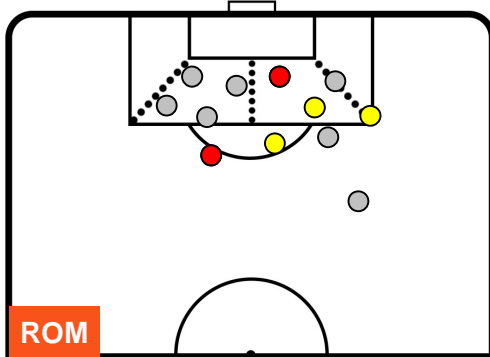

ROMA

ROM 2

1 SAM

SAMPDORIA

POSIZIONI MEDIE POSSESSO PALLA (avversario)

- Legenda:**
- 1^ Sostituzione
 - Giocatore Entrato
 - Giocatore Uscito
 - 2^ Sostituzione
 - Giocatore Entrato
 - Giocatore Uscito
 - 3^ Sostituzione
 - Giocatore Entrato
 - Giocatore Uscito

ROMA

ROM 2

1 SAM

SAMPDORIA

BARICENTRO

BILANCIAMENTO OFFENSIVO

ROMA

ROM 2

1 SAM

SAMPDORIA

ZONE DI TIRO

| | | |
|---|-------------|---|
| 2 | Gol | 0 |
| 5 | In porta | 4 |
| 7 | Fuori Porta | 2 |

CROSS IN GIOCO

PALLE RECUPERATE

ROMA

ROM 2