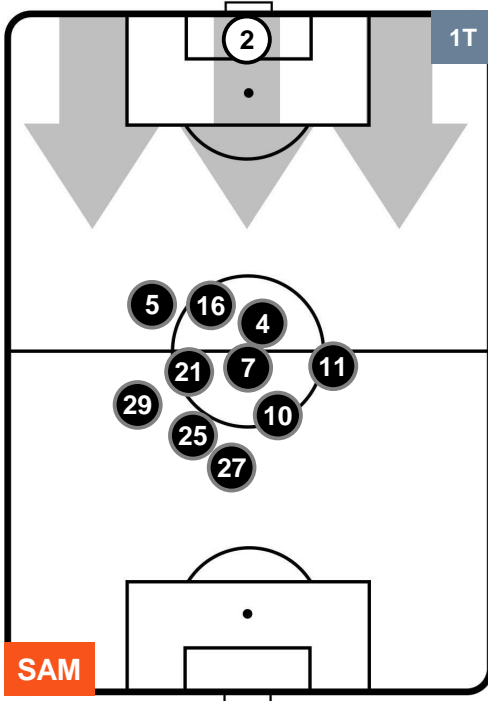

## HEATMAP

SAMPDORIA

SAM 2

0 FRO

FROSINONE

## POSIZIONI MEDIE

- Legenda:**
- 1^ Sostituzione
  - Giocatore Entrato
  - Giocatore Uscito
  - 2^ Sostituzione
  - Giocatore Entrato
  - Giocatore Uscito
  - 3^ Sostituzione
  - Giocatore Entrato
  - Giocatore Uscito