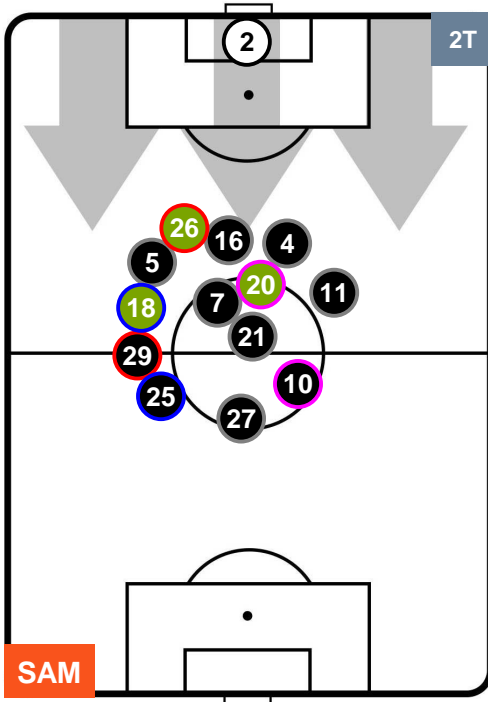

## HEATMAP

SAMPDORIA

SAM 2

0 FRO

FROSINONE

## POSIZIONI MEDIE

- Legenda:**
- 1^ Sostituzione
  - Giocatore Entrato
  - Giocatore Uscito
  - 2^ Sostituzione
  - Giocatore Entrato
  - Giocatore Uscito
  - 3^ Sostituzione
  - Giocatore Entrato
  - Giocatore Uscito