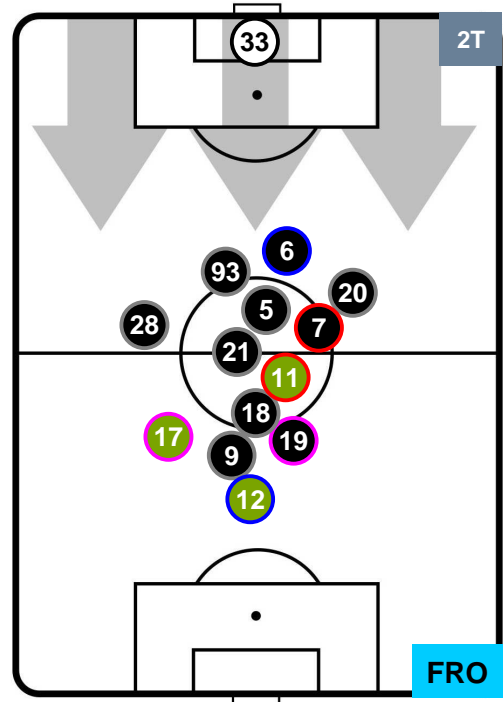

## HEATMAP

SAMPDORIA

SAM 2

0 FRO

FROSINONE

## POSIZIONI MEDIE

- Legenda:**
- 1^ Sostituzione
  - Giocatore Entrato
  - Giocatore Uscito
  - 2^ Sostituzione
  - Giocatore Entrato
  - Giocatore Uscito
  - 3^ Sostituzione
  - Giocatore Entrato
  - Giocatore Uscito