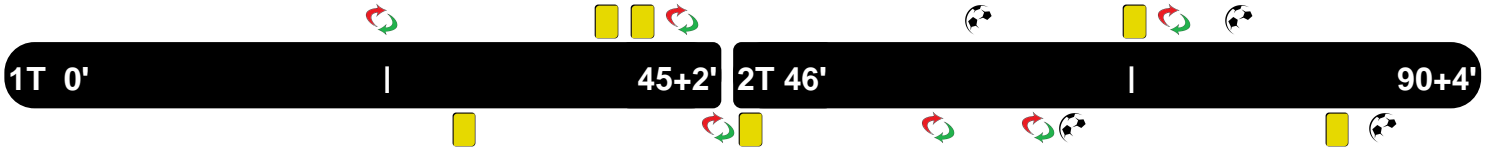

SAMPDORIA

SAM 2

2 TOR

TORINO

CRONOLOGIA

SAM

TOR

SAMPDORIA

TORINO

2

2

M. DIAKITE' | J. SALA	25'		
J. CORREA	45+1'		
M. DIAKITE'	45+2'		
L. CHRISTODOULOPOULOS | M. DIAKITE'	Int		
L. MURIEL	66'		
A. RANOCCHIA	77'		
F. QUAGLIARELLA | J. CORREA	79'		
R. SORIANO	84'		
			31' A. GAZZI
			Int D. BASELLI | A. ACQUAH
			48' K. GLIK
			63' C. IMMOBILE | J. MARTINEZ
			70' M. LOPEZ | M. BENASSI
			71' A. BELOTTI
			90+1' D. BASELLI
			90+4' A. BELOTTI

Legenda:

Gol	Rigore	Ammonizione	Espulsione
Autogol	Rigore sbagliato	Doppia Ammonizione	Sostituzione