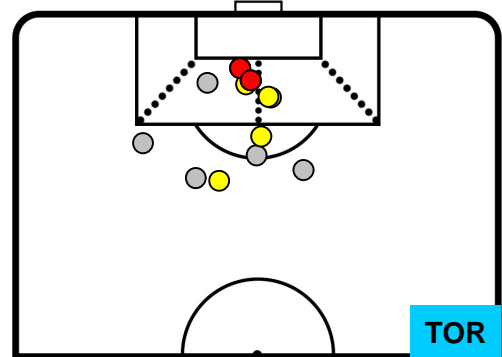

2 **TOR**

TORINO

ZONE DI TIRO

2	Gol	2
4	In porta	6
4	Fuori Porta	6

CROSS IN GIOCO

PALLE RECUPERATE

SAMPDORIA

SAM 2

2 TOR

TORINO

MVP (Most Valuable Player)

LUIS MURIEL		24
SAMPDORIA		SAM
Ruolo:	Attaccante	
Altezza:	1,78m	
Peso:	79 Kg	
Data Nascita:	16/04/1991	
Nazionalità:	COL	
Jog 36% - Run 55% - Sprint 9%		Km 9.592
3.456	5.229	0.907
Statistiche		
Gol	1	
Occasioni da gol	1	
Totale tiri	3	
Tiri in porta (Gol)	2(1)	
Azioni attacco	5	
Palle recuperate	1	
Falli subiti	1	
Minuti giocati	97'	