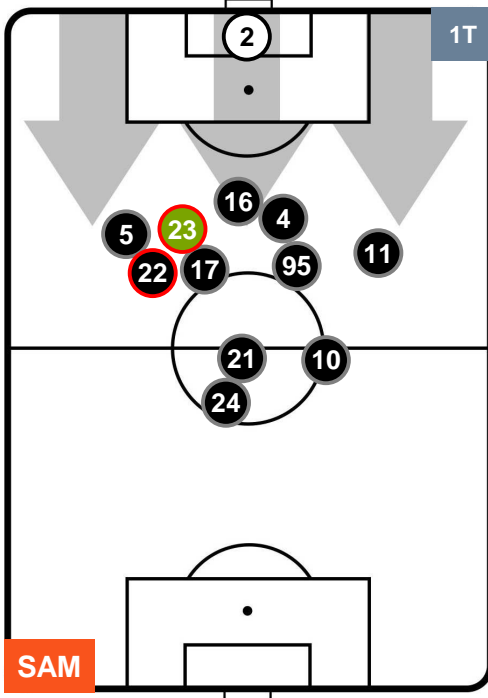

2 TOR

TORINO

POSIZIONI MEDIE

- Legenda:
- 1^ Sostituzione ● Giocatore Entrato ● Giocatore Uscito
 - 2^ Sostituzione ● Giocatore Entrato ● Giocatore Uscito
 - 3^ Sostituzione ● Giocatore Entrato ● Giocatore Uscito

SAMPDORIA

SAM 2

2 TOR

TORINO

POSIZIONI MEDIE POSSESSO PALLA (proprio)

- Legenda:
- 1^ Sostituzione ● Giocatore Entrato ● Giocatore Uscito
 - 2^ Sostituzione ● Giocatore Entrato ● Giocatore Uscito
 - 3^ Sostituzione ● Giocatore Entrato ● Giocatore Uscito

SAMPDORIA

SAM 2

2 TOR

TORINO

POSIZIONI MEDIE POSSESSO PALLA (avversario)

- Legenda:
- 1^ Sostituzione ● Giocatore Entrato ● Giocatore Uscito
 - 2^ Sostituzione ● Giocatore Entrato ● Giocatore Uscito
 - 3^ Sostituzione ● Giocatore Entrato ● Giocatore Uscito