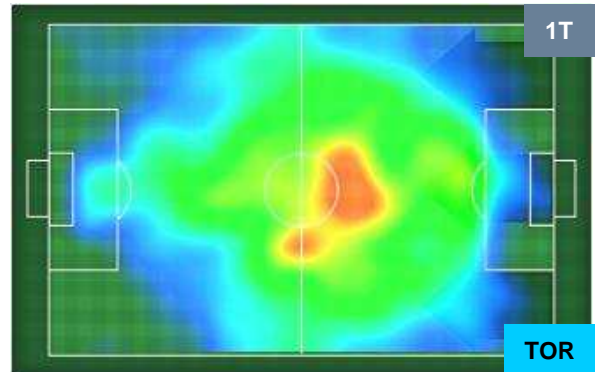

Jog-Run-Sprint (km 99.803)		
28.899	62.974	7.93

SAMPDORIA

SAM 2

2 TOR

TORINO

HEATMAP

SAMPDORIA

SAM 2

2 TOR

TORINO

POSIZIONI MEDIE

- Legenda:
- 1^ Sostituzione ● Giocatore Entrato ● Giocatore Uscito
 - 2^ Sostituzione ● Giocatore Entrato ● Giocatore Uscito
 - 3^ Sostituzione ● Giocatore Entrato ● Giocatore Uscito