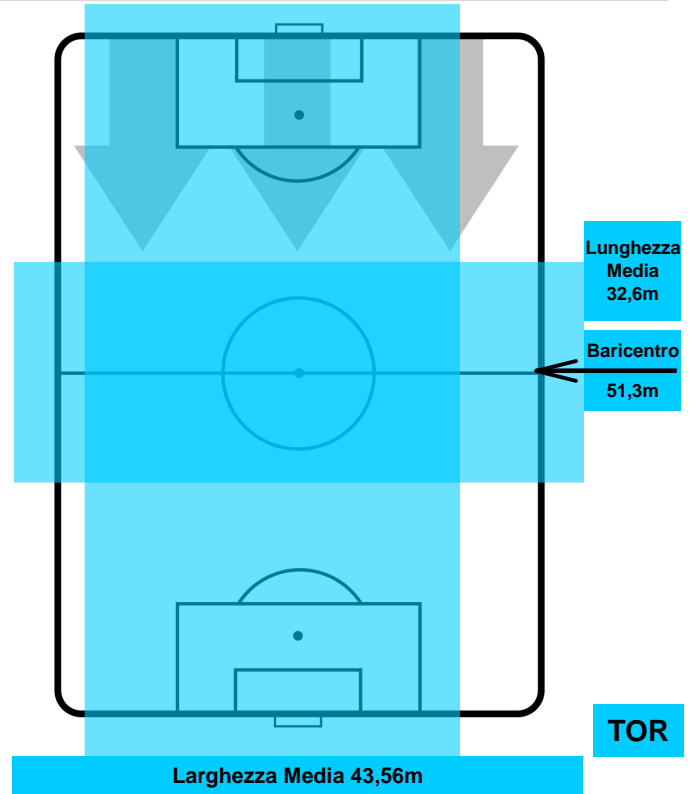

SAMPDORIA

SAM 2

2 TOR

TORINO

POSIZIONI MEDIE POSSESSO PALLA (avversario)

- Legenda:
- 1^ Sostituzione ● Giocatore Entrato ● Giocatore Uscito
 - 2^ Sostituzione ● Giocatore Entrato ● Giocatore Uscito
 - 3^ Sostituzione ● Giocatore Entrato ● Giocatore Uscito

SAMPDORIA

SAM 2

2 TOR

TORINO

BARICENTRO

BILANCIAMENTO OFFENSIVO

SAMPDORIA

SAM **2**

2 **TOR**

TORINO

ZONE DI TIRO

2	Gol	2
4	In porta	6
4	Fuori Porta	6

CROSS IN GIOCO

PALLE RECUPERATE

SAMPDORIA

SAM 2

ANDREA BELOTTI		9
TORINO		TOR
Ruolo:	Attaccante	
Altezza:	1,85m	
Peso:	81 Kg	
Data Nascita:	20/12/1993	
Nazionalità:	ITA	
Jog 34% - Run 54% - Sprint 12%		Km 9.296
3.151	4.992	1.153
Statistiche		
Gol	2	
Occasioni da gol	3	
Totale tiri	5	
Tiri in porta (Gol)	3(2)	
Azioni attacco	3	
Palle recuperate	1	
Falli subiti	6	
Minuti giocati	97'	