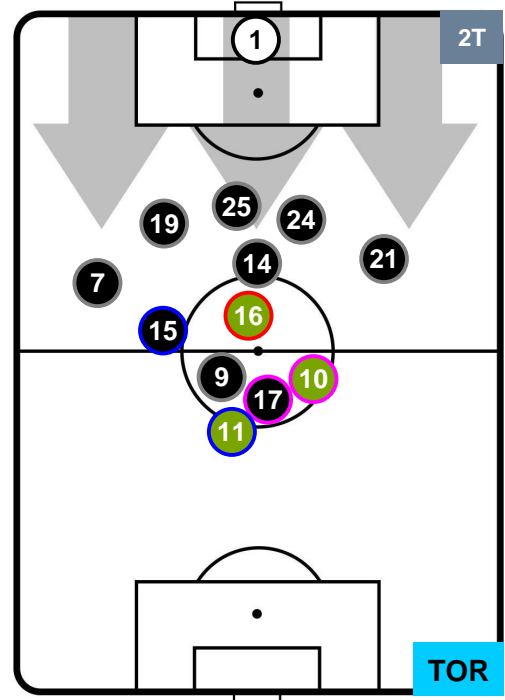

2 TOR

TORINO

POSIZIONI MEDIE

- Legenda:
- 1^ Sostituzione ● Giocatore Entrato ● Giocatore Uscito
 - 2^ Sostituzione ● Giocatore Entrato ● Giocatore Uscito
 - 3^ Sostituzione ● Giocatore Entrato ● Giocatore Uscito

SAMPDORIA

SAM 2

2 TOR

TORINO

POSIZIONI MEDIE POSSESSO PALLA (proprio)

- Legenda:
- 1^ Sostituzione ● Giocatore Entrato ● Giocatore Uscito
 - 2^ Sostituzione ● Giocatore Entrato ● Giocatore Uscito
 - 3^ Sostituzione ● Giocatore Entrato ● Giocatore Uscito

SAMPDORIA

SAM 2

2 TOR

TORINO

POSIZIONI MEDIE POSSESSO PALLA (avversario)

- Legenda:
- 1^ Sostituzione ● Giocatore Entrato ● Giocatore Uscito
 - 2^ Sostituzione ● Giocatore Entrato ● Giocatore Uscito
 - 3^ Sostituzione ● Giocatore Entrato ● Giocatore Uscito