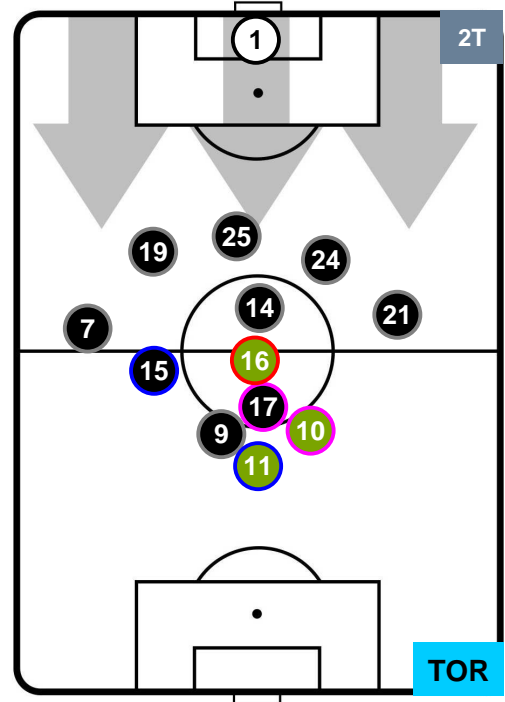

Jog-Run-Sprint (km 99.803)		
28.899	62.974	7.93

SAMPDORIA

SAM 2

2 TOR

TORINO

HEATMAP

SAMPDORIA

SAM 2

2 TOR

TORINO

POSIZIONI MEDIE

- Legenda:
- 1^ Sostituzione ● Giocatore Entrato ● Giocatore Uscito
 - 2^ Sostituzione ● Giocatore Entrato ● Giocatore Uscito
 - 3^ Sostituzione ● Giocatore Entrato ● Giocatore Uscito