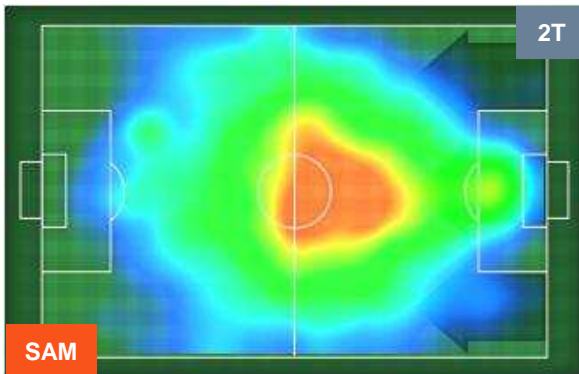

Jog-Run-Sprint (km 99.803)		
28.899	62.974	7.93

SAMPDORIA

SAM 2

2 TOR

TORINO

HEATMAP

SAMPDORIA

SAM 2

2 TOR

TORINO

POSIZIONI MEDIE

- Legenda:
- 1^ Sostituzione ● Giocatore Entrato ● Giocatore Uscito
 - 2^ Sostituzione ● Giocatore Entrato ● Giocatore Uscito
 - 3^ Sostituzione ● Giocatore Entrato ● Giocatore Uscito