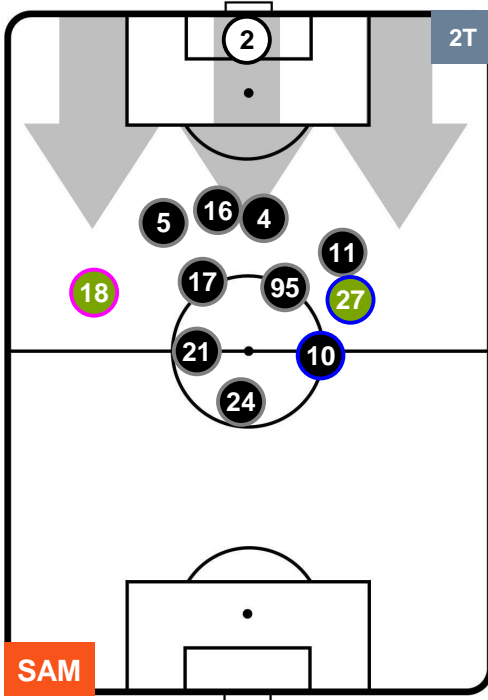

2 TOR

TORINO

POSIZIONI MEDIE

- Legenda:
- 1^ Sostituzione ● Giocatore Entrato ● Giocatore Uscito
 - 2^ Sostituzione ● Giocatore Entrato ● Giocatore Uscito
 - 3^ Sostituzione ● Giocatore Entrato ● Giocatore Uscito

SAMPDORIA

SAM 2

2 TOR

TORINO

POSIZIONI MEDIE POSSESSO PALLA (proprio)

- Legenda:
- 1^ Sostituzione ● Giocatore Entrato ● Giocatore Uscito
 - 2^ Sostituzione ● Giocatore Entrato ● Giocatore Uscito
 - 3^ Sostituzione ● Giocatore Entrato ● Giocatore Uscito

SAMPDORIA

SAM 2

2 TOR

TORINO

POSIZIONI MEDIE POSSESSO PALLA (avversario)

- Legenda:
- 1^ Sostituzione ● Giocatore Entrato ● Giocatore Uscito
 - 2^ Sostituzione ● Giocatore Entrato ● Giocatore Uscito
 - 3^ Sostituzione ● Giocatore Entrato ● Giocatore Uscito