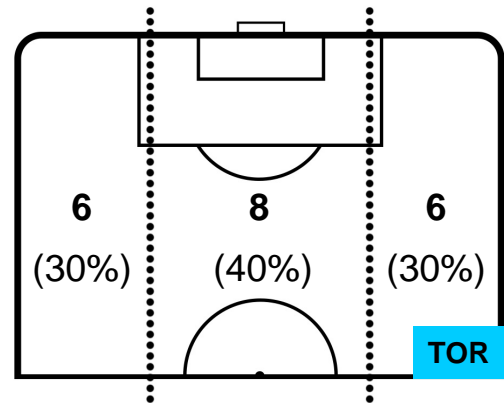

SAMPDORIA

SAM 2

2 TOR

TORINO

BARICENTRO

BILANCIAMENTO OFFENSIVO

SAMPDORIA

SAM **2**

2 **TOR**

TORINO

ZONE DI TIRO

2	Gol	2
4	In porta	6
4	Fuori Porta	6

CROSS IN GIOCO

PALLE RECUPERATE

SAMPDORIA

SAM 2