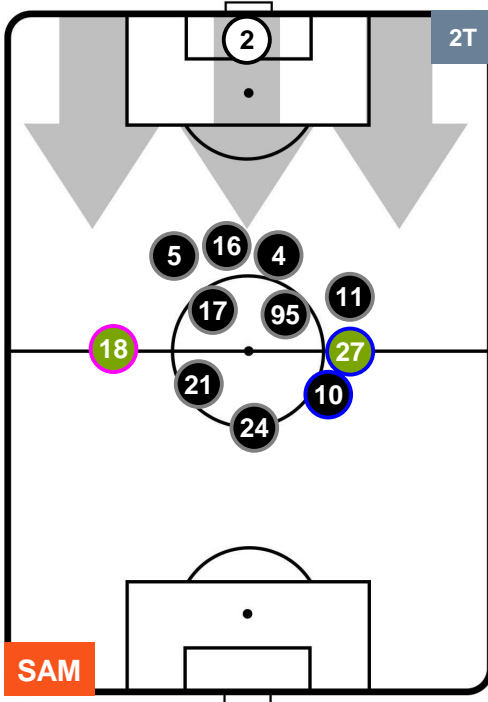

Jog-Run-Sprint (km 99.803)		
28.899	62.974	7.93

SAMPDORIA

SAM 2

2 TOR

TORINO

HEATMAP

SAMPDORIA

SAM 2

2 TOR

TORINO

POSIZIONI MEDIE

- Legenda:
- 1^ Sostituzione ● Giocatore Entrato ● Giocatore Uscito
 - 2^ Sostituzione ● Giocatore Entrato ● Giocatore Uscito
 - 3^ Sostituzione ● Giocatore Entrato ● Giocatore Uscito