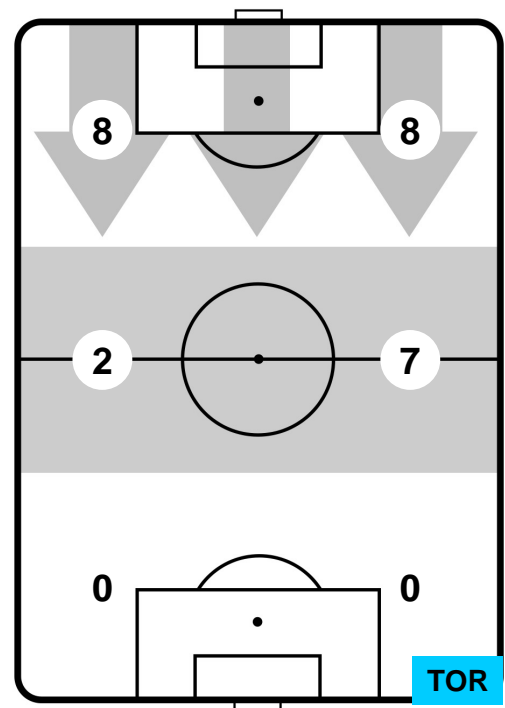

2 **TOR**

TORINO

ZONE DI TIRO

2	Gol	2
4	In porta	6
4	Fuori Porta	6

CROSS IN GIOCO

PALLE RECUPERATE

SAMPDORIA

SAM 2

2 TOR

TORINO

MVP (Most Valuable Player)

LUIS MURIEL		24
SAMPDORIA		SAM
Ruolo:	Attaccante	
Altezza:	1,78m	
Peso:	79 Kg	
Data Nascita:	16/04/1991	
Nazionalità:	COL	
Jog 36% - Run 55% - Sprint 9%		Km 9.592
3.456	5.229	0.907
Statistiche		
Gol	1	
Occasioni da gol	1	
Totale tiri	3	
Tiri in porta (Gol)	2(1)	
Azioni attacco	5	
Palle recuperate	1	
Falli subiti	1	
Minuti giocati	97'	