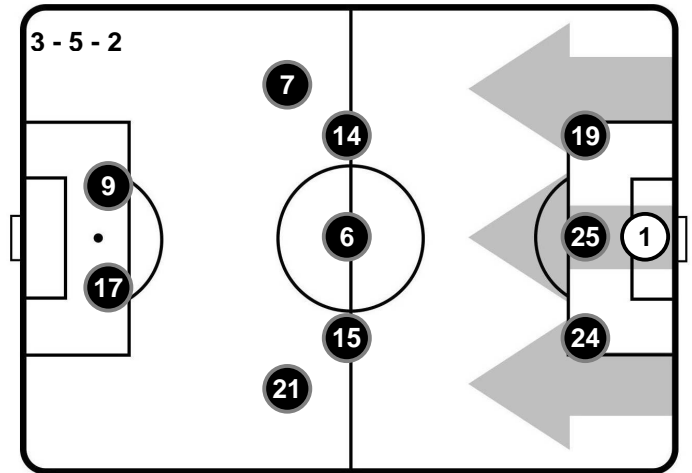

A disposizione

- 13 LUCA CASTELLAZZI
- 28 SALVADOR ICHAZO
- 3 CRISTIAN MOLINARO
- 4 JOEL OBI
- 8 ALEXANDER FARNERUD
- 10 CIRO IMMOBILE
- 11 MAXI LOPEZ
- 16 DANIELE BASELLI
- 18 PONTUS JANSSON
- 20 GIUSEPPE VIVES
- 26 DANILO AVELAR
- 33 BRUNO PERES

Allenatore: GIAMPIERO VENTURA

Arbitro: MARCO GUIDA
Guardalinee: MATTEO PASSERI
Guardalinee: RODOLFO DI VUOLO
Quarto Uomo: ALBERTO TEGONI
Giudice di Porta: CLAUDIO GAVILLUCCI
Giudice di Porta: DANIELE CHIFFI