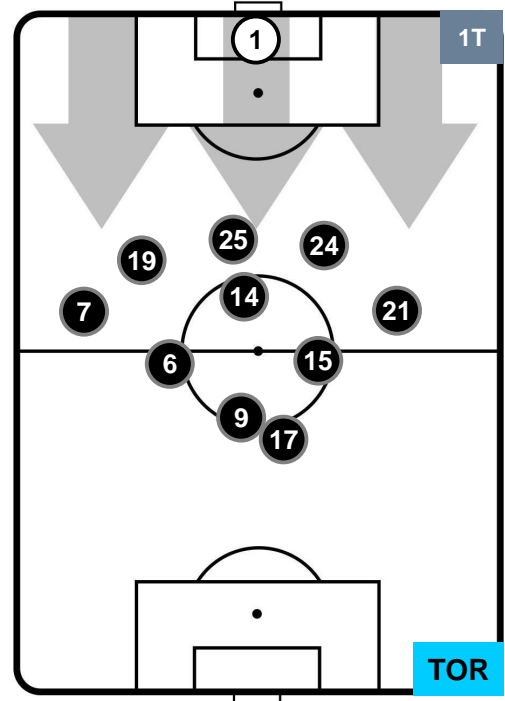

Jog-Run-Sprint (km 99.803)		
28.899	62.974	7.93

SAMPDORIA

SAM 2

2 TOR

TORINO

HEATMAP

SAMPDORIA

SAM 2

2 TOR

TORINO

POSIZIONI MEDIE

- Legenda:
- 1^ Sostituzione ● Giocatore Entrato ● Giocatore Uscito
 - 2^ Sostituzione ● Giocatore Entrato ● Giocatore Uscito
 - 3^ Sostituzione ● Giocatore Entrato ● Giocatore Uscito