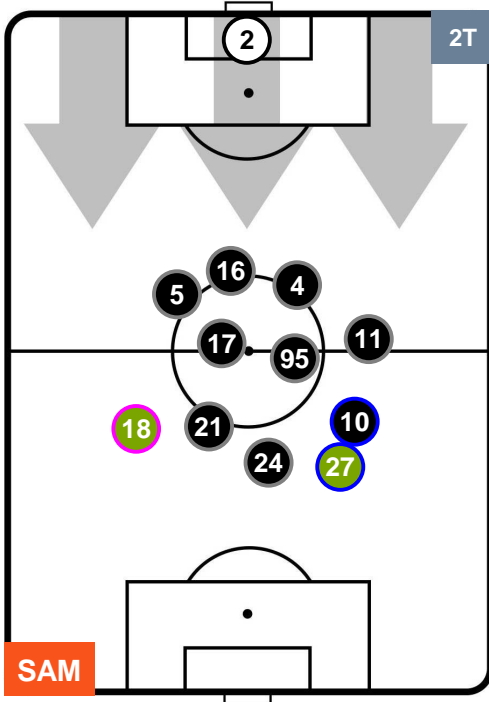

2 TOR

TORINO

POSIZIONI MEDIE

- Legenda:
- 1^ Sostituzione ● Giocatore Entrato ● Giocatore Uscito
 - 2^ Sostituzione ● Giocatore Entrato ● Giocatore Uscito
 - 3^ Sostituzione ● Giocatore Entrato ● Giocatore Uscito

SAMPDORIA

SAM 2

2 TOR

TORINO

POSIZIONI MEDIE POSSESSO PALLA (proprio)

- Legenda:
- 1^ Sostituzione ● Giocatore Entrato ● Giocatore Uscito
 - 2^ Sostituzione ● Giocatore Entrato ● Giocatore Uscito
 - 3^ Sostituzione ● Giocatore Entrato ● Giocatore Uscito

SAMPDORIA

SAM 2

2 TOR

TORINO

POSIZIONI MEDIE POSSESSO PALLA (avversario)

- Legenda:
- 1^ Sostituzione ● Giocatore Entrato ● Giocatore Uscito
 - 2^ Sostituzione ● Giocatore Entrato ● Giocatore Uscito
 - 3^ Sostituzione ● Giocatore Entrato ● Giocatore Uscito