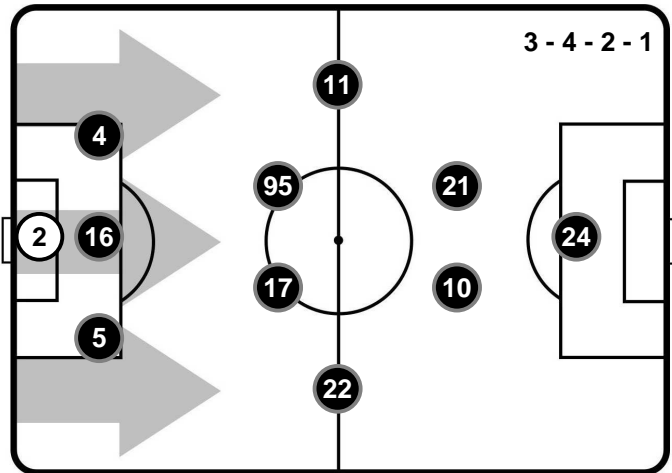

SAMPDORIA

SAM 2

2 TOR

TORINO

FORMAZIONI

SAMPDORIA

- 2 EMILIANO VIVIANO (P)
- 5 MATTIA CASSANI
- 16 ANDREA RANOCCHIA
- 4 NIKLAS MOISANDER
- 22 JACOPO SALA
- 17 ANGELO PALOMBO
- 95 DAVID IVAN
- 11 DODO'
- 10 JOAQUIN CORREA
- 21 ROBERTO SORIANO
- 24 LUIS MURIEL

SAMPDORIA

SAM 2

2 TOR

TORINO

POSIZIONI MEDIE POSSESSO PALLA (avversario)

- Legenda:
- 1^ Sostituzione ● Giocatore Entrato ● Giocatore Uscito
 - 2^ Sostituzione ● Giocatore Entrato ● Giocatore Uscito
 - 3^ Sostituzione ● Giocatore Entrato ● Giocatore Uscito

ANDREA BELOTTI		9
TORINO		TOR
Ruolo:	Attaccante	
Altezza:	1,85m	
Peso:	81 Kg	
Data Nascita:	20/12/1993	
Nazionalità:	ITA	
Jog 34% - Run 54% - Sprint 12%		Km 9.296
3.151	4.992	1.153
Statistiche		
Gol	2	
Occasioni da gol	3	
Totale tiri	5	
Tiri in porta (Gol)	3(2)	
Azioni attacco	3	
Palle recuperate	1	
Falli subiti	6	
Minuti giocati	97'	