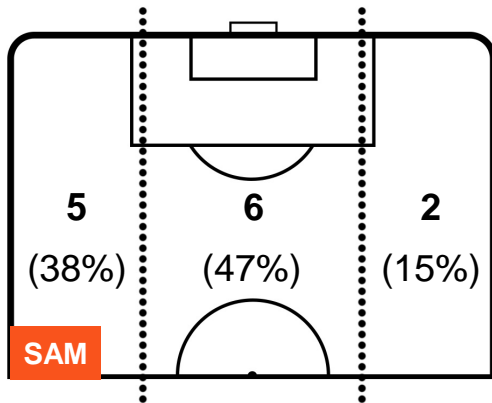

SAMPDORIA

SAM 2

2 TOR

TORINO

POSIZIONI MEDIE POSSESSO PALLA (avversario)

- Legenda:
- 1^ Sostituzione ● Giocatore Entrato ● Giocatore Uscito
 - 2^ Sostituzione ● Giocatore Entrato ● Giocatore Uscito
 - 3^ Sostituzione ● Giocatore Entrato ● Giocatore Uscito

SAMPDORIA

SAM 2

2 TOR

TORINO

BARICENTRO

BILANCIAMENTO OFFENSIVO

SAMPDORIA

SAM **2**

2 **TOR**

TORINO

ZONE DI TIRO

2	Gol	2
4	In porta	6
4	Fuori Porta	6

CROSS IN GIOCO

PALLE RECUPERATE

SAMPDORIA

SAM 2