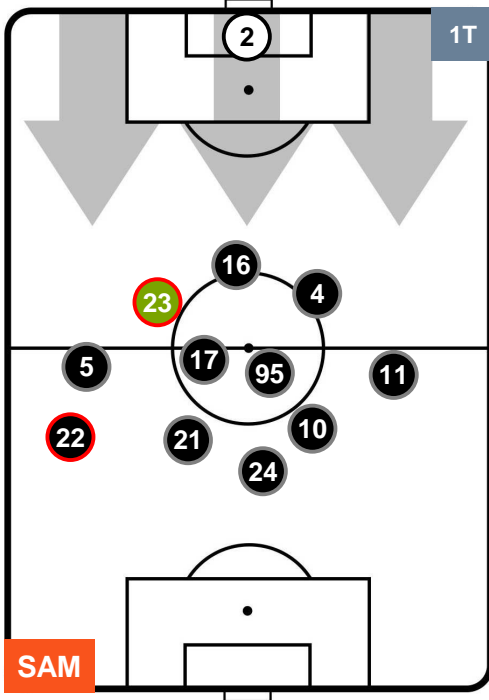

2 TOR

TORINO

POSIZIONI MEDIE

- Legenda:
- 1^ Sostituzione ● Giocatore Entrato ● Giocatore Uscito
 - 2^ Sostituzione ● Giocatore Entrato ● Giocatore Uscito
 - 3^ Sostituzione ● Giocatore Entrato ● Giocatore Uscito

SAMPDORIA

SAM 2

2 TOR

TORINO

POSIZIONI MEDIE POSSESSO PALLA (proprio)

- Legenda:
- 1^ Sostituzione ● Giocatore Entrato ● Giocatore Uscito
 - 2^ Sostituzione ● Giocatore Entrato ● Giocatore Uscito
 - 3^ Sostituzione ● Giocatore Entrato ● Giocatore Uscito

SAMPDORIA

SAM 2

2 TOR

TORINO

POSIZIONI MEDIE POSSESSO PALLA (avversario)

- Legenda:
- 1^ Sostituzione ● Giocatore Entrato ● Giocatore Uscito
 - 2^ Sostituzione ● Giocatore Entrato ● Giocatore Uscito
 - 3^ Sostituzione ● Giocatore Entrato ● Giocatore Uscito