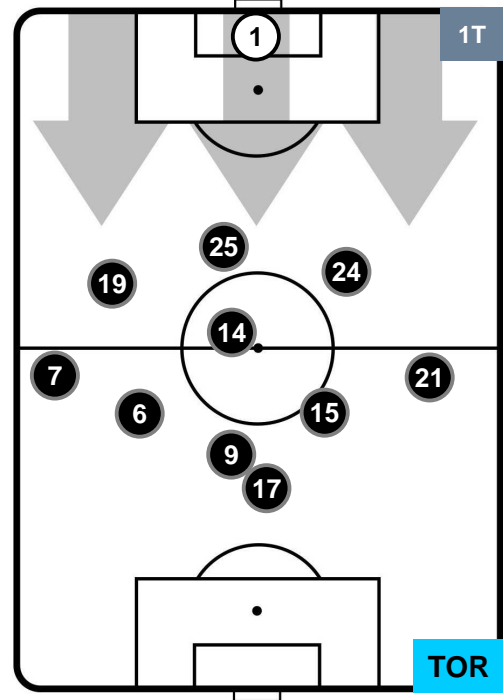

2 TOR

TORINO

POSIZIONI MEDIE

- Legenda:
- 1^ Sostituzione ● Giocatore Entrato ● Giocatore Uscito
 - 2^ Sostituzione ● Giocatore Entrato ● Giocatore Uscito
 - 3^ Sostituzione ● Giocatore Entrato ● Giocatore Uscito

SAMPDORIA

SAM 2

2 TOR

TORINO

POSIZIONI MEDIE POSSESSO PALLA (proprio)

- Legenda:
- 1^ Sostituzione ● Giocatore Entrato ● Giocatore Uscito
 - 2^ Sostituzione ● Giocatore Entrato ● Giocatore Uscito
 - 3^ Sostituzione ● Giocatore Entrato ● Giocatore Uscito

SAMPDORIA

SAM 2

2 TOR

TORINO

POSIZIONI MEDIE POSSESSO PALLA (avversario)

- Legenda:
- 1^ Sostituzione ● Giocatore Entrato ● Giocatore Uscito
 - 2^ Sostituzione ● Giocatore Entrato ● Giocatore Uscito
 - 3^ Sostituzione ● Giocatore Entrato ● Giocatore Uscito