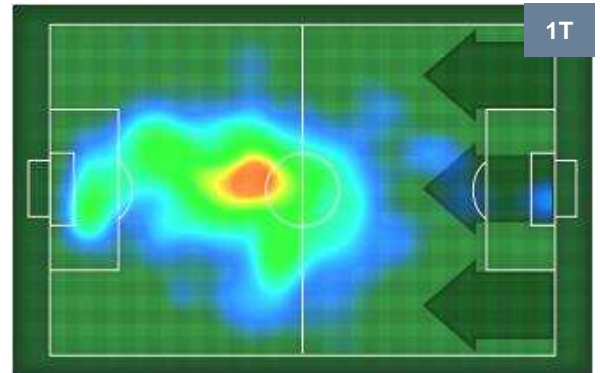

SAMPDORIA

SAM 2

2 TOR

TORINO

MVP (Most Valuable Player)

LUIS MURIEL		24
SAMPDORIA		SAM
Ruolo:	Attaccante	
Altezza:	1,78m	
Peso:	79 Kg	
Data Nascita:	16/04/1991	
Nazionalità:	COL	
Jog 36% - Run 55% - Sprint 9%		Km 9.592
3.456	5.229	0.907
Statistiche		
Gol	1	
Occasioni da gol	1	
Totale tiri	3	
Tiri in porta (Gol)	2(1)	
Azioni attacco	5	
Palle recuperate	1	
Falli subiti	1	
Minuti giocati	97'	

ANDREA BELOTTI		9
TORINO		TOR
Ruolo:	Attaccante	
Altezza:	1,85m	
Peso:	81 Kg	
Data Nascita:	20/12/1993	
Nazionalità:	ITA	
Jog 34% - Run 54% - Sprint 12%		Km 9.296
3.151	4.992	1.153
Statistiche		
Gol	2	
Occasioni da gol	3	
Totale tiri	5	
Tiri in porta (Gol)	3(2)	
Azioni attacco	3	
Palle recuperate	1	
Falli subiti	6	
Minuti giocati	97'	

HeatMap