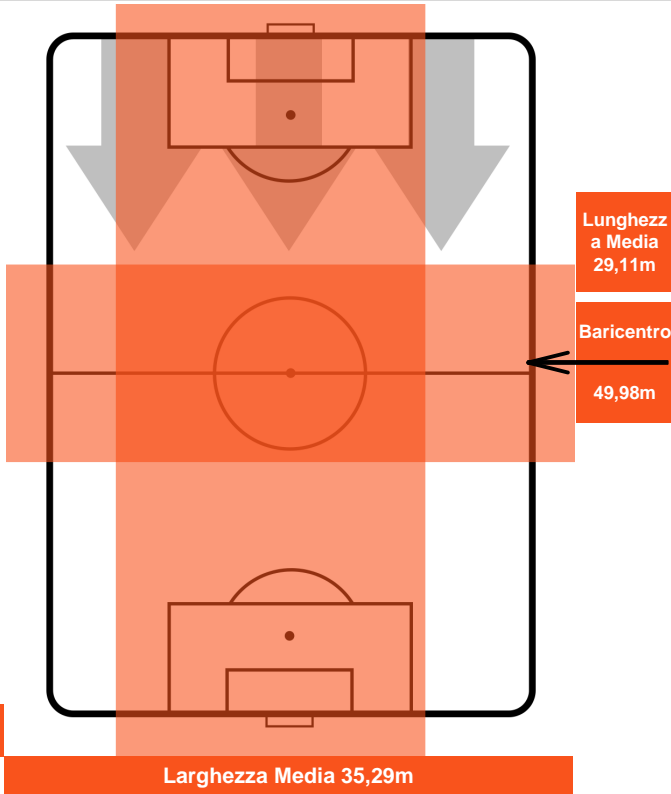

SAMPDORIA

SAM 2

2 TOR

TORINO

POSIZIONI MEDIE POSSESSO PALLA (avversario)

- Legenda:
- 1^ Sostituzione ● Giocatore Entrato ● Giocatore Uscito
 - 2^ Sostituzione ● Giocatore Entrato ● Giocatore Uscito
 - 3^ Sostituzione ● Giocatore Entrato ● Giocatore Uscito

SAMPDORIA

SAM 2

2 TOR

TORINO

BARICENTRO

BILANCIAMENTO OFFENSIVO

SAMPDORIA

SAM **2**

2 **TOR**

TORINO

ZONE DI TIRO

2	Gol	2
4	In porta	6
4	Fuori Porta	6

CROSS IN GIOCO

PALLE RECUPERATE

SAMPDORIA

SAM 2