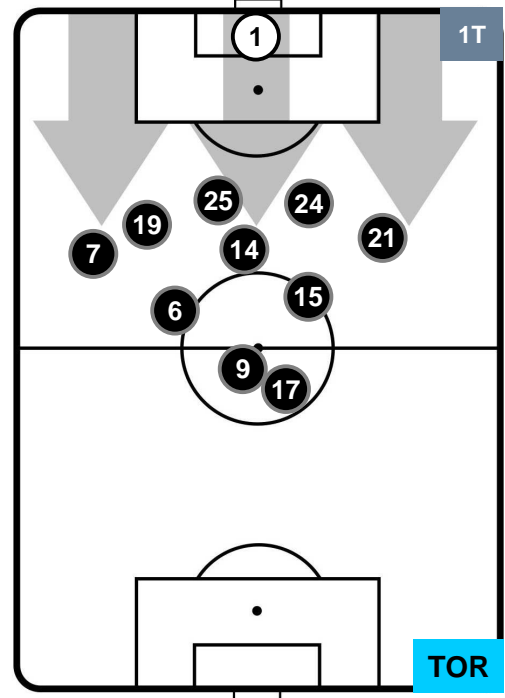

2 TOR

TORINO

POSIZIONI MEDIE

- Legenda:
- 1^ Sostituzione ● Giocatore Entrato ● Giocatore Uscito
 - 2^ Sostituzione ● Giocatore Entrato ● Giocatore Uscito
 - 3^ Sostituzione ● Giocatore Entrato ● Giocatore Uscito

SAMPDORIA

SAM 2

2 TOR

TORINO

POSIZIONI MEDIE POSSESSO PALLA (proprio)

- Legenda:
- 1^ Sostituzione ● Giocatore Entrato ● Giocatore Uscito
 - 2^ Sostituzione ● Giocatore Entrato ● Giocatore Uscito
 - 3^ Sostituzione ● Giocatore Entrato ● Giocatore Uscito

SAMPDORIA

SAM 2

2 TOR

TORINO

POSIZIONI MEDIE POSSESSO PALLA (avversario)

- Legenda:
- 1^ Sostituzione ● Giocatore Entrato ● Giocatore Uscito
 - 2^ Sostituzione ● Giocatore Entrato ● Giocatore Uscito
 - 3^ Sostituzione ● Giocatore Entrato ● Giocatore Uscito