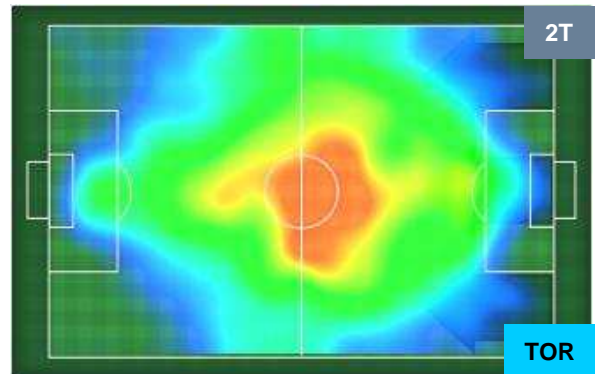

Jog-Run-Sprint (km 99.803)		
28.899	62.974	7.93

SAMPDORIA

SAM 2

2 TOR

TORINO

HEATMAP

SAMPDORIA

SAM 2

2 TOR

TORINO

POSIZIONI MEDIE

- Legenda:
- 1^ Sostituzione ● Giocatore Entrato ● Giocatore Uscito
 - 2^ Sostituzione ● Giocatore Entrato ● Giocatore Uscito
 - 3^ Sostituzione ● Giocatore Entrato ● Giocatore Uscito