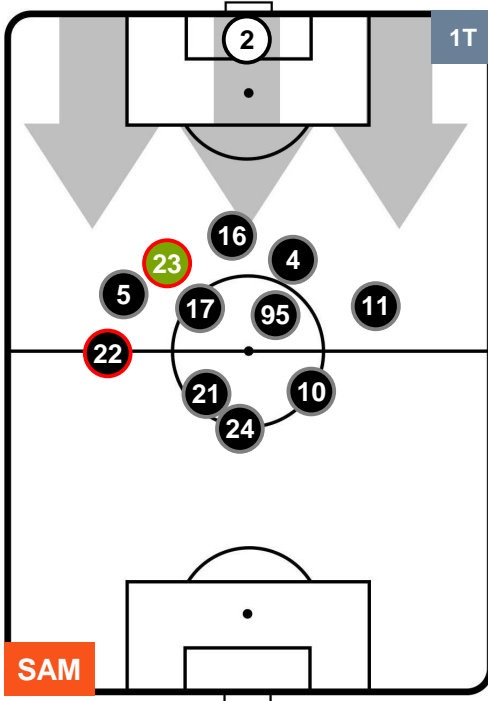

Jog-Run-Sprint (km 99.803)		
28.899	62.974	7.93

SAMPDORIA

SAM 2

2 TOR

TORINO

HEATMAP

SAMPDORIA

SAM 2

2 TOR

TORINO

POSIZIONI MEDIE

- Legenda:
- 1^ Sostituzione ● Giocatore Entrato ● Giocatore Uscito
 - 2^ Sostituzione ● Giocatore Entrato ● Giocatore Uscito
 - 3^ Sostituzione ● Giocatore Entrato ● Giocatore Uscito