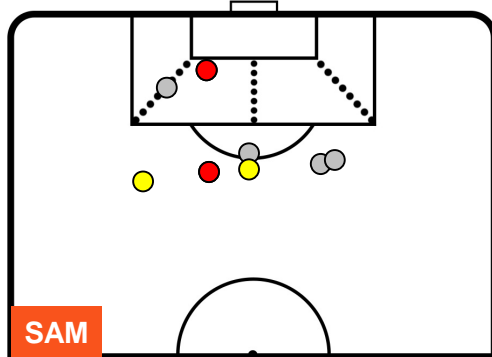

SAMPDORIA

SAM 2

2 TOR

TORINO

POSIZIONI MEDIE POSSESSO PALLA (avversario)

- Legenda:
- 1^ Sostituzione ● Giocatore Entrato ● Giocatore Uscito
 - 2^ Sostituzione ● Giocatore Entrato ● Giocatore Uscito
 - 3^ Sostituzione ● Giocatore Entrato ● Giocatore Uscito

SAMPDORIA

SAM 2

2 TOR

TORINO

BARICENTRO

BILANCIAMENTO OFFENSIVO

SAMPDORIA

SAM **2**

2 **TOR**

TORINO

ZONE DI TIRO

2	Gol	2
4	In porta	6
4	Fuori Porta	6

CROSS IN GIOCO

PALLE RECUPERATE

SAMPDORIA

SAM 2