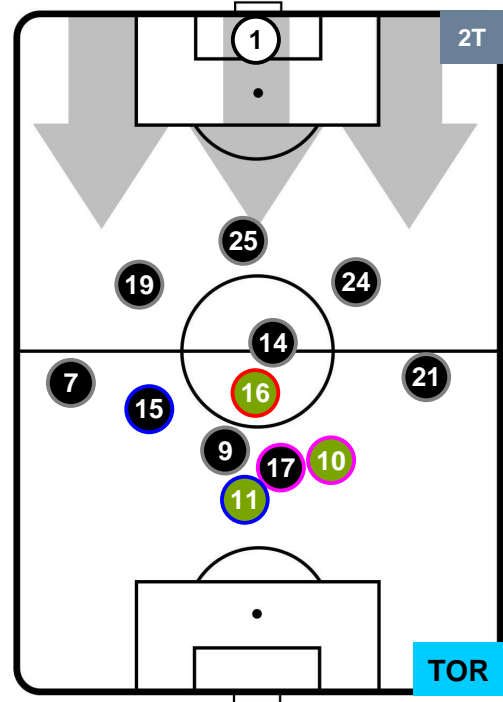

2 TOR

TORINO

POSIZIONI MEDIE

- Legenda:
- 1^ Sostituzione ● Giocatore Entrato ● Giocatore Uscito
 - 2^ Sostituzione ● Giocatore Entrato ● Giocatore Uscito
 - 3^ Sostituzione ● Giocatore Entrato ● Giocatore Uscito

SAMPDORIA

SAM 2

2 TOR

TORINO

POSIZIONI MEDIE POSSESSO PALLA (proprio)

- Legenda:
- 1^ Sostituzione ● Giocatore Entrato ● Giocatore Uscito
 - 2^ Sostituzione ● Giocatore Entrato ● Giocatore Uscito
 - 3^ Sostituzione ● Giocatore Entrato ● Giocatore Uscito

SAMPDORIA

SAM 2

2 TOR

TORINO

POSIZIONI MEDIE POSSESSO PALLA (avversario)

- Legenda:
- 1^ Sostituzione ● Giocatore Entrato ● Giocatore Uscito
 - 2^ Sostituzione ● Giocatore Entrato ● Giocatore Uscito
 - 3^ Sostituzione ● Giocatore Entrato ● Giocatore Uscito