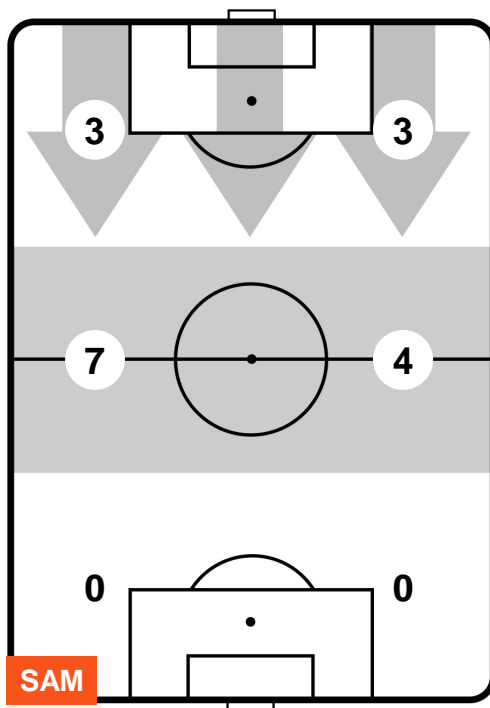

2 **TOR**

TORINO

ZONE DI TIRO

2	Gol	2
4	In porta	6
4	Fuori Porta	6

CROSS IN GIOCO

PALLE RECUPERATE

SAMPDORIA

SAM 2

2 TOR

TORINO

MVP (Most Valuable Player)

LUIS MURIEL		24
SAMPDORIA		SAM
Ruolo:	Attaccante	
Altezza:	1,78m	
Peso:	79 Kg	
Data Nascita:	16/04/1991	
Nazionalità:	COL	
Jog 36% - Run 55% - Sprint 9%		Km 9.592
3.456	5.229	0.907
Statistiche		
Gol	1	
Occasioni da gol	1	
Totale tiri	3	
Tiri in porta (Gol)	2(1)	
Azioni attacco	5	
Palle recuperate	1	
Falli subiti	1	
Minuti giocati	97'	