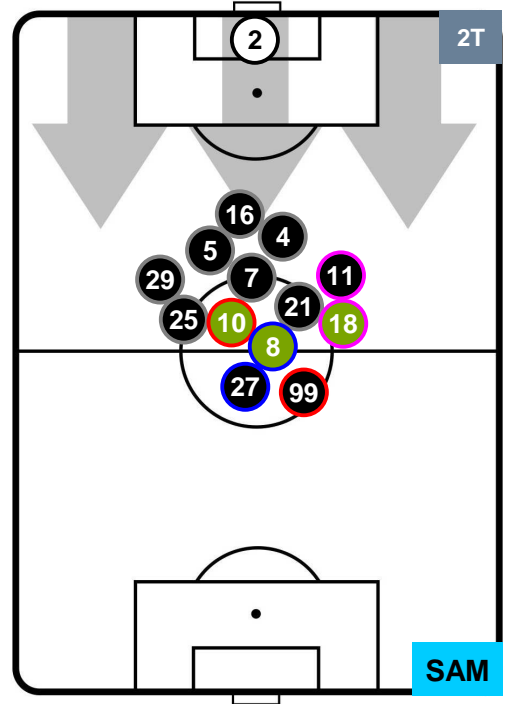

Jog-Run-Sprint (km 112.754)		
26.062	77.317	9.375

EMPOLI

EMP 1

1 SAM

SAMPDORIA

HEATMAP

POSIZIONI MEDIE

- Legenda:**
- 1^ Sostituzione
 - Giocatore Entrato
 - Giocatore Uscito
 - 2^ Sostituzione
 - Giocatore Entrato
 - Giocatore Uscito
 - 3^ Sostituzione
 - Giocatore Entrato
 - Giocatore Uscito

POSIZIONI MEDIE POSSESSO PALLA (proprio)

- Legenda:**
- 1^ Sostituzione
 - Giocatore Entrato
 - Giocatore Uscito
 - 2^ Sostituzione
 - Giocatore Entrato
 - Giocatore Uscito
 - 3^ Sostituzione
 - Giocatore Entrato
 - Giocatore Uscito

EMP 1

1 SAM

SAMPDORIA

POSIZIONI MEDIE POSSESSO PALLA (avversario)

- Legenda:**
- 1^ Sostituzione
 - Giocatore Entrato
 - Giocatore Uscito
 - 2^ Sostituzione
 - Giocatore Entrato
 - Giocatore Uscito
 - 3^ Sostituzione
 - Giocatore Entrato
 - Giocatore Uscito