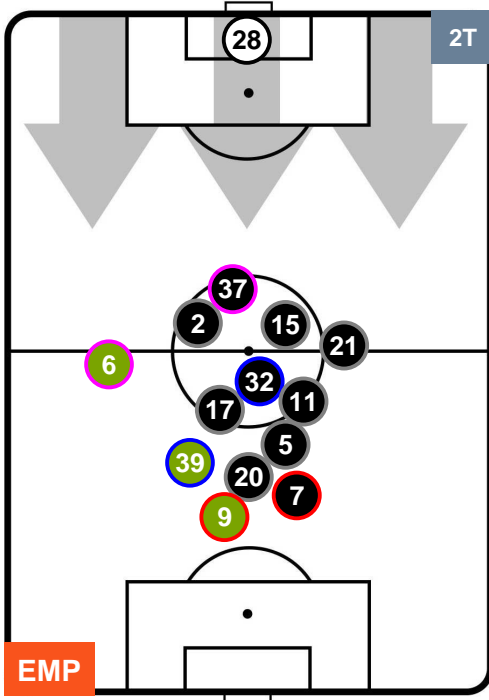

Jog-Run-Sprint (km 112.754)		
26.062	77.317	9.375

EMPOLI

EMP 1

1 SAM

SAMPDORIA

HEATMAP

POSIZIONI MEDIE

- Legenda:**
- 1^ Sostituzione
 - Giocatore Entrato
 - Giocatore Uscito
 - 2^ Sostituzione
 - Giocatore Entrato
 - Giocatore Uscito
 - 3^ Sostituzione
 - Giocatore Entrato
 - Giocatore Uscito

POSIZIONI MEDIE POSSESSO PALLA (proprio)

- Legenda:**
- 1^ Sostituzione
 - Giocatore Entrato
 - Giocatore Uscito
 - 2^ Sostituzione
 - Giocatore Entrato
 - Giocatore Uscito
 - 3^ Sostituzione
 - Giocatore Entrato
 - Giocatore Uscito