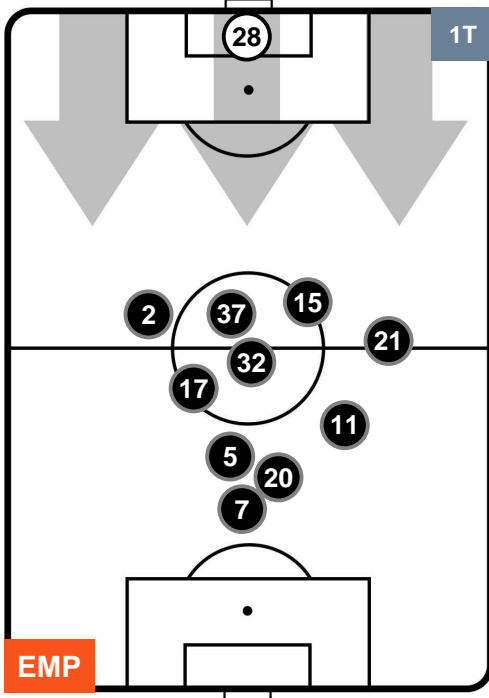

Jog-Run-Sprint (km 112.754)		
26.062	77.317	9.375

EMPOLI

EMP 1

1 SAM

SAMPDORIA

HEATMAP

POSIZIONI MEDIE

- Legenda:**
- 1^ Sostituzione
 - Giocatore Entrato
 - Giocatore Uscito
 - 2^ Sostituzione
 - Giocatore Entrato
 - Giocatore Uscito
 - 3^ Sostituzione
 - Giocatore Entrato
 - Giocatore Uscito

POSIZIONI MEDIE POSSESSO PALLA (proprio)

- Legenda:**
- 1^ Sostituzione
 - Giocatore Entrato
 - Giocatore Uscito
 - 2^ Sostituzione
 - Giocatore Entrato
 - Giocatore Uscito
 - 3^ Sostituzione
 - Giocatore Entrato
 - Giocatore Uscito