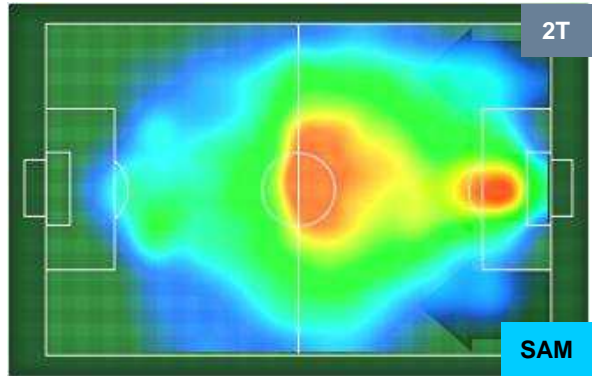

Jog-Run-Sprint (km 112.754)		
26.062	77.317	9.375

EMPOLI

EMP 1

1 SAM

SAMPDORIA

HEATMAP

POSIZIONI MEDIE

- Legenda:**
- 1^ Sostituzione
 - Giocatore Entrato
 - Giocatore Uscito
 - 2^ Sostituzione
 - Giocatore Entrato
 - Giocatore Uscito
 - 3^ Sostituzione
 - Giocatore Entrato
 - Giocatore Uscito

POSIZIONI MEDIE POSSESSO PALLA (proprio)

- Legenda:**
- 1^ Sostituzione
 - Giocatore Entrato
 - Giocatore Uscito
 - 2^ Sostituzione
 - Giocatore Entrato
 - Giocatore Uscito
 - 3^ Sostituzione
 - Giocatore Entrato
 - Giocatore Uscito