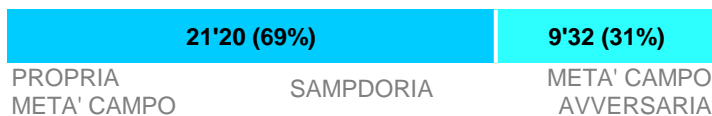

Effettivo: 66%

POSSESSO PALLA

Tempo Effettivo 62'11

Totale 31'19

Totale 30'52

POSSESSO PALLA PER QUARTI

STATISTICHE SQUADRE

	EMP	SAM
Totale tiri	9	12
Tiri in porta (Gol)	7(1)	6(1)
Tiri in porta su azione da palla inattiva	1	
Tiri in porta diretti da palla inattiva		1
Tiri in porta da area	5	3
Tiri fuori su azione	2	6
Tiri fuori su azione da palla inattiva		1
Occasioni da gol	7	8
Assist	4	4
Fuorigioco	4	4
Corner	7	2
Falli subiti	14	15
Palle perse	40	32
Palle recuperate	16	22
Azioni manovrate	20	14
Contropiede	1	1
Ripartenze da recupero	3	2
Lanci Lunghi	6	21
Azioni Pressing	1	1
Passaggi sbagliati	28	31
Parate	5	5