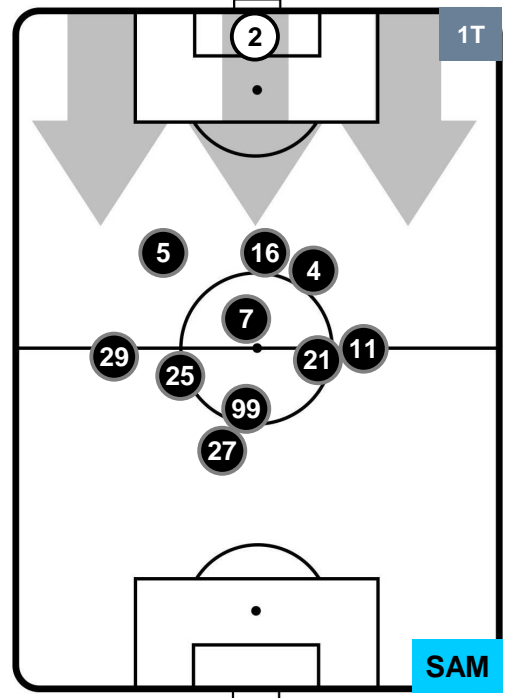

Jog-Run-Sprint (km 112.754)		
26.062	77.317	9.375

EMPOLI

EMP 1

1 SAM

SAMPDORIA

HEATMAP

POSIZIONI MEDIE

- Legenda:**
- 1^ Sostituzione
 - Giocatore Entrato
 - Giocatore Uscito
 - 2^ Sostituzione
 - Giocatore Entrato
 - Giocatore Uscito
 - 3^ Sostituzione
 - Giocatore Entrato
 - Giocatore Uscito

POSIZIONI MEDIE POSSESSO PALLA (proprio)

- Legenda:**
- 1^ Sostituzione
 - Giocatore Entrato
 - Giocatore Uscito
 - 2^ Sostituzione
 - Giocatore Entrato
 - Giocatore Uscito
 - 3^ Sostituzione
 - Giocatore Entrato
 - Giocatore Uscito