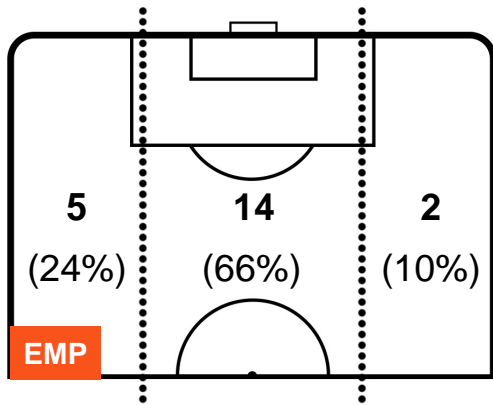

EMP 1

1 SAM

SAMPDORIA

POSIZIONI MEDIE POSSESSO PALLA (avversario)

- Legenda:**
- 1^ Sostituzione
 - Giocatore Entrato
 - Giocatore Uscito
 - 2^ Sostituzione
 - Giocatore Entrato
 - Giocatore Uscito
 - 3^ Sostituzione
 - Giocatore Entrato
 - Giocatore Uscito

EMPOLI

EMP 1

1 SAM

SAMPDORIA

ZONE DI TIRO

1	Gol	1
8	In porta	6
2	Fuori Porta	6

CROSS IN GIOCO

PALLE RECUPERATE