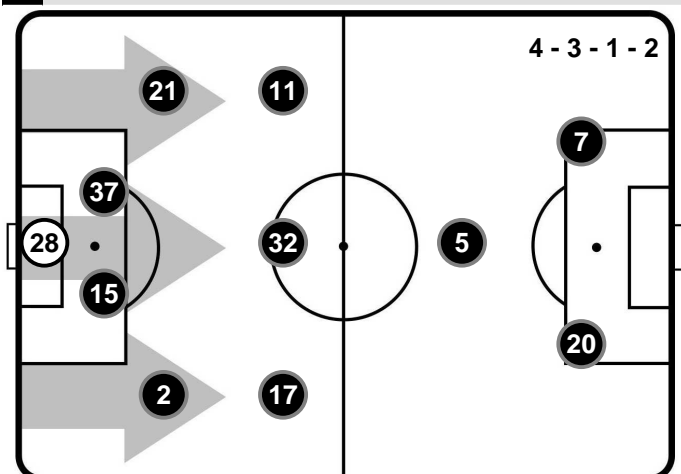

EMP 1

1 SAM

FORMAZIONI

EMPOLI

- 28 LUKASZ SKORUPSKI (P)
- 2 VINCENT LAURINI
- 15 ANDREA COSTA
- 37 LORENZO ARIAUDO
- 21 MARIO RUI
- 17 PIOTR ZIELINSKI
- 32 LEANDRO PAREDES
- 11 DANIELE GROCE
- 5 RICCARDO SAPONARA
- 20 MANUEL PUCCIARELLI
- 7 MASSIMO MACCARONE