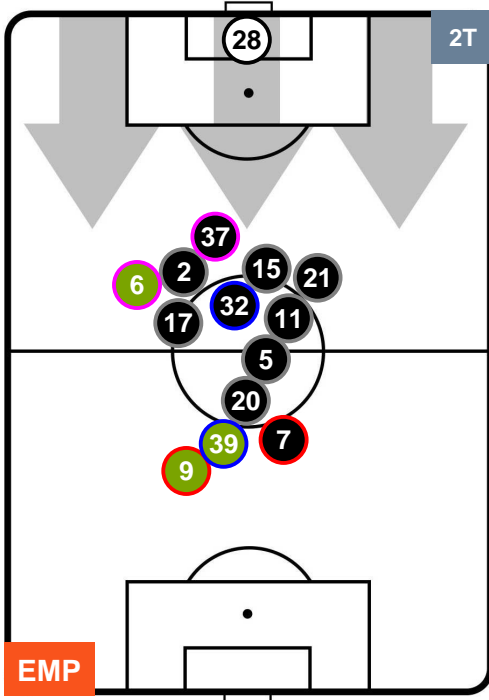

Jog-Run-Sprint (km 112.754)		
26.062	77.317	9.375

EMPOLI

EMP 1

1 SAM

SAMPDORIA

HEATMAP

POSIZIONI MEDIE

- Legenda:**
- 1^ Sostituzione
 - Giocatore Entrato
 - Giocatore Uscito
 - 2^ Sostituzione
 - Giocatore Entrato
 - Giocatore Uscito
 - 3^ Sostituzione
 - Giocatore Entrato
 - Giocatore Uscito

POSIZIONI MEDIE POSSESSO PALLA (proprio)

- Legenda:**
- 1^ Sostituzione
 - Giocatore Entrato
 - Giocatore Uscito
 - 2^ Sostituzione
 - Giocatore Entrato
 - Giocatore Uscito
 - 3^ Sostituzione
 - Giocatore Entrato
 - Giocatore Uscito

EMP 1

1 SAM

SAMPDORIA

POSIZIONI MEDIE POSSESSO PALLA (avversario)

- Legenda:**
- 1^ Sostituzione
 - Giocatore Entrato
 - Giocatore Uscito
 - 2^ Sostituzione
 - Giocatore Entrato
 - Giocatore Uscito
 - 3^ Sostituzione
 - Giocatore Entrato
 - Giocatore Uscito