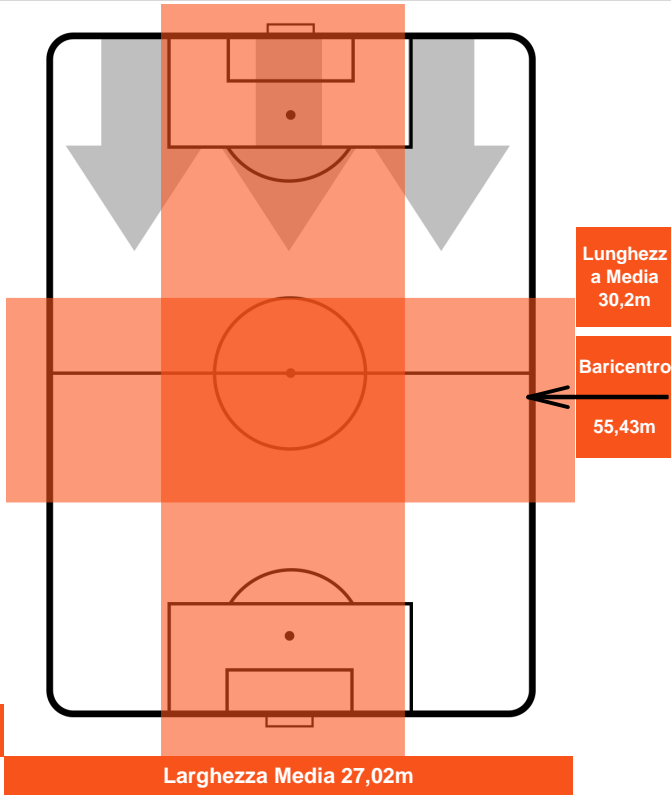

EMPOLI

EMP 1

1 SAM

SAMPDORIA

BARICENTRO

EMP