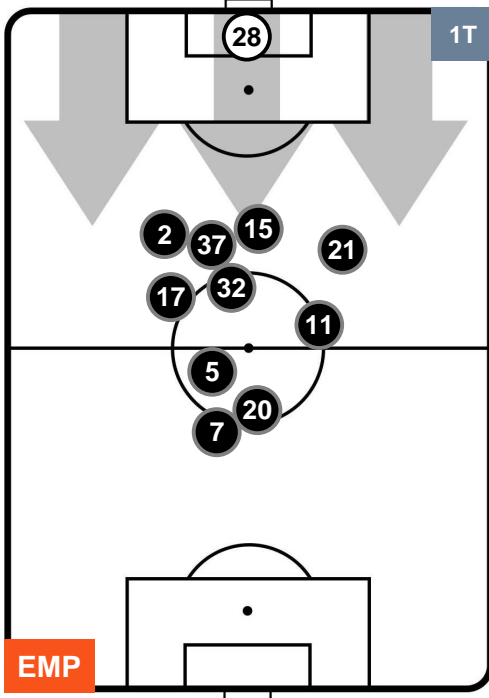

Jog-Run-Sprint (km 112.754)		
26.062	77.317	9.375

EMPOLI

EMP 1

1 SAM

SAMPDORIA

HEATMAP

POSIZIONI MEDIE

- Legenda:**
- 1^ Sostituzione
 - Giocatore Entrato
 - Giocatore Uscito
 - 2^ Sostituzione
 - Giocatore Entrato
 - Giocatore Uscito
 - 3^ Sostituzione
 - Giocatore Entrato
 - Giocatore Uscito

POSIZIONI MEDIE POSSESSO PALLA (proprio)

- Legenda:**
- 1^ Sostituzione
 - Giocatore Entrato
 - Giocatore Uscito
 - 2^ Sostituzione
 - Giocatore Entrato
 - Giocatore Uscito
 - 3^ Sostituzione
 - Giocatore Entrato
 - Giocatore Uscito

EMP 1

1 SAM

SAMPDORIA

POSIZIONI MEDIE POSSESSO PALLA (avversario)

- Legenda:**
- 1^ Sostituzione
 - Giocatore Entrato
 - Giocatore Uscito
 - 2^ Sostituzione
 - Giocatore Entrato
 - Giocatore Uscito
 - 3^ Sostituzione
 - Giocatore Entrato
 - Giocatore Uscito