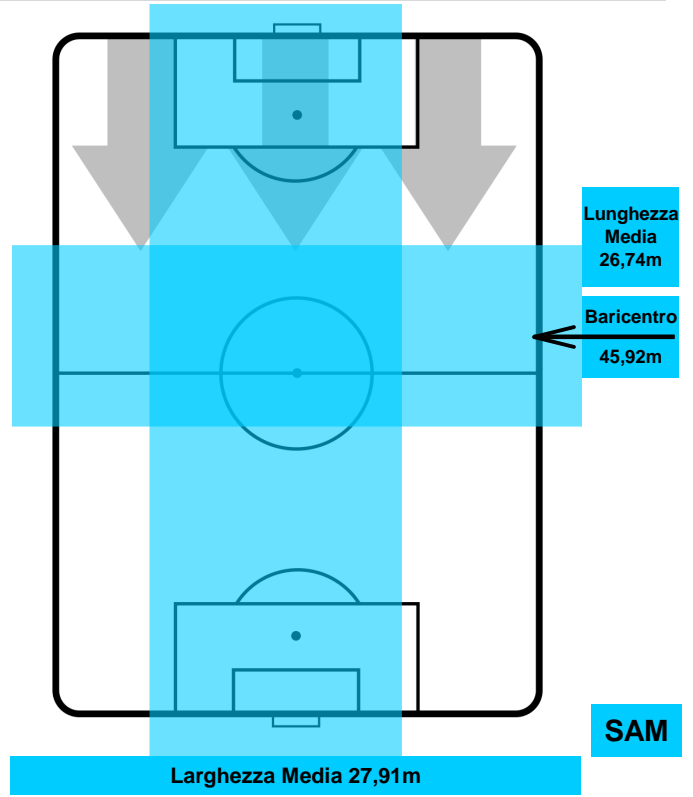

EMPOLI

EMP 1

1 SAM

SAMPDORIA

BARICENTRO

EMP

SAM

BILANCIAMENTO OFFENSIVO