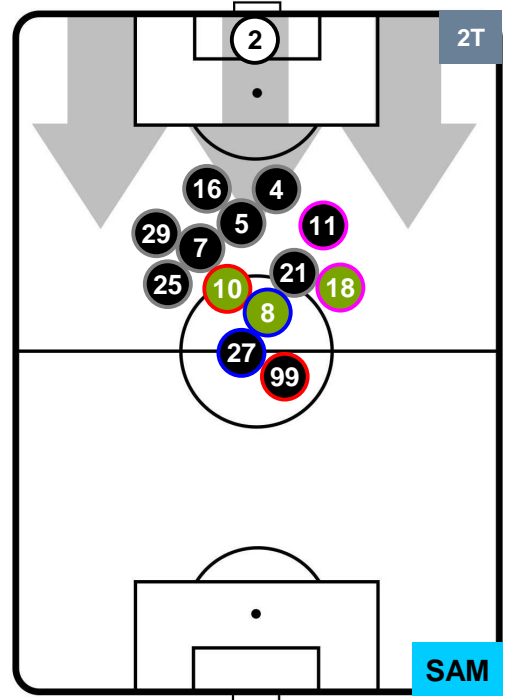

POSIZIONI MEDIE POSSESSO PALLA (proprio)

- Legenda:**
- 1^ Sostituzione
 - Giocatore Entrato
 - Giocatore Uscito
 - 2^ Sostituzione
 - Giocatore Entrato
 - Giocatore Uscito
 - 3^ Sostituzione
 - Giocatore Entrato
 - Giocatore Uscito

EMP 1

1 SAM

SAMPDORIA

POSIZIONI MEDIE POSSESSO PALLA (avversario)

- Legenda:**
- 1^ Sostituzione
 - Giocatore Entrato
 - Giocatore Uscito
 - 2^ Sostituzione
 - Giocatore Entrato
 - Giocatore Uscito
 - 3^ Sostituzione
 - Giocatore Entrato
 - Giocatore Uscito