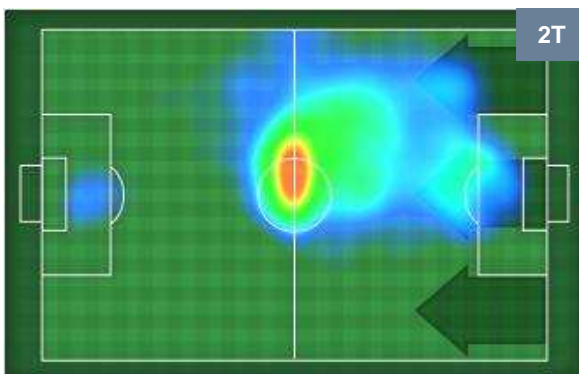

EMP 1

1 SAM

SAMPDORIA

MVP (Most Valuable Player)

VINCENT LAURINI		2
EMPOLI		EMP
Ruolo:	Difensore	
Altezza:	1,73m	
Peso:	72 Kg	
Data Nascita:	10/06/1989	
Nazionalità:	FRA	
Jog 24% - Run 68% - Sprint 8% Km 10.443		
2.462	7.079	0.902
Statistiche		
Gol	1	
Occasioni da gol	1	
Totale tiri	2	
Tiri in porta (Gol)	2(1)	
Azioni attacco	1	
Palle recuperate	2	
Falli subiti	1	
Minuti giocati	94'	

FABIO QUAGLIARELLA		27
SAMPDORIA		SAM
Ruolo:	Attaccante	
Altezza:	1,8m	
Peso:	79 Kg	
Data Nascita:	31/01/1983	
Nazionalità:	ITA	
Jog 22% - Run 69% - Sprint 9% Km 10.802		
2.408	7.428	0.966
Statistiche		
Gol	1	
Occasioni da gol	5	
Totale tiri	5	
Tiri in porta (Gol)	2(1)	
Assist	1	
Azioni attacco	5	
Palle recuperate	2	
Falli subiti	4	
Minuti giocati	90'	

HeatMap