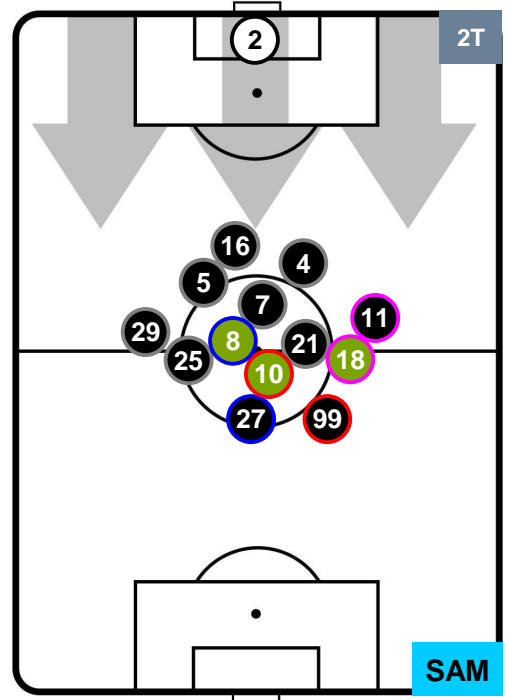

Jog-Run-Sprint (km 112.754)		
26.062	77.317	9.375

EMPOLI

EMP 1

1 SAM

SAMPDORIA

HEATMAP

POSIZIONI MEDIE

- Legenda:**
- 1^ Sostituzione
 - Giocatore Entrato
 - Giocatore Uscito
 - 2^ Sostituzione
 - Giocatore Entrato
 - Giocatore Uscito
 - 3^ Sostituzione
 - Giocatore Entrato
 - Giocatore Uscito

POSIZIONI MEDIE POSSESSO PALLA (proprio)

- Legenda:**
- 1^ Sostituzione
 - Giocatore Entrato
 - Giocatore Uscito
 - 2^ Sostituzione
 - Giocatore Entrato
 - Giocatore Uscito
 - 3^ Sostituzione
 - Giocatore Entrato
 - Giocatore Uscito