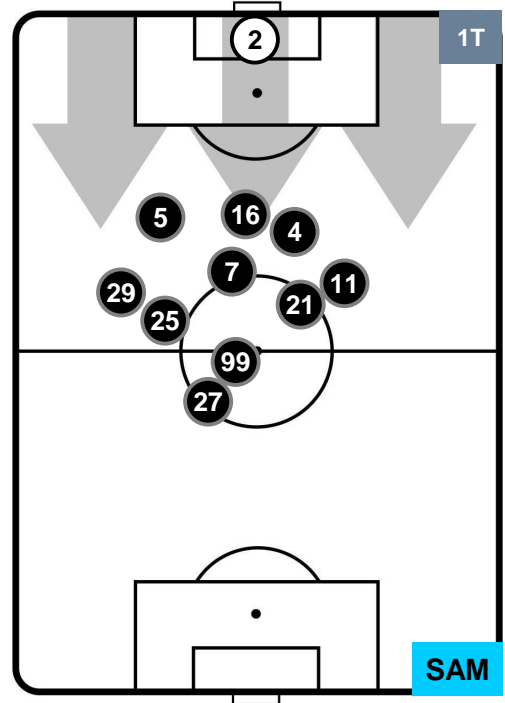

Jog-Run-Sprint (km 112.754)		
26.062	77.317	9.375

EMPOLI

EMP 1

1 SAM

SAMPDORIA

HEATMAP

POSIZIONI MEDIE

- Legenda:**
- 1^ Sostituzione
 - Giocatore Entrato
 - Giocatore Uscito
 - 2^ Sostituzione
 - Giocatore Entrato
 - Giocatore Uscito
 - 3^ Sostituzione
 - Giocatore Entrato
 - Giocatore Uscito

POSIZIONI MEDIE POSSESSO PALLA (proprio)

- Legenda:**
- 1^ Sostituzione
 - Giocatore Entrato
 - Giocatore Uscito
 - 2^ Sostituzione
 - Giocatore Entrato
 - Giocatore Uscito
 - 3^ Sostituzione
 - Giocatore Entrato
 - Giocatore Uscito