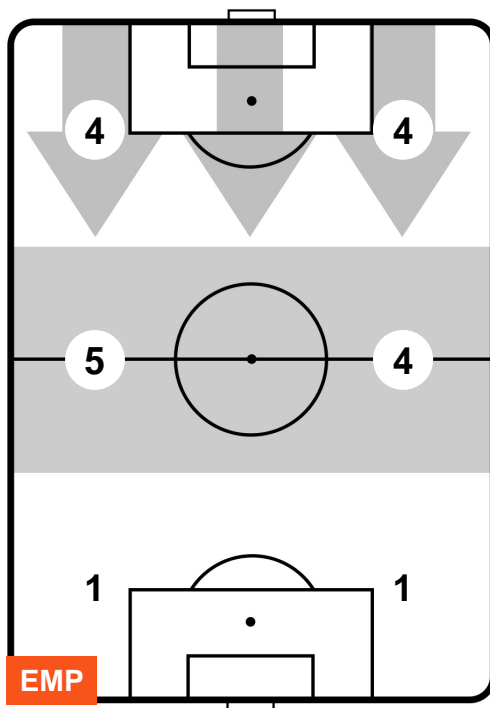

EMPOLI

EMP 1

1 SAM

SAMPDORIA

ZONE DI TIRO

1	Gol	1
8	In porta	6
2	Fuori Porta	6

CROSS IN GIOCO

PALLE RECUPERATE