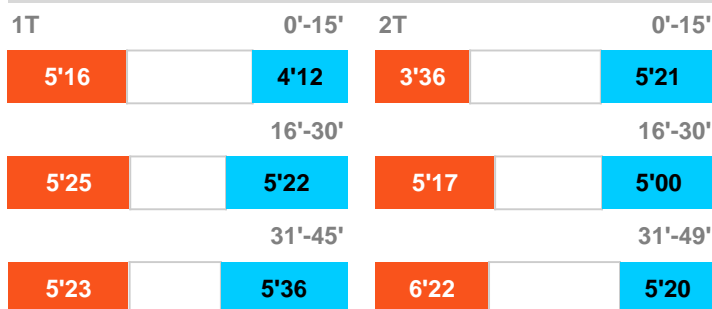

Effettivo: 66%

POSSESSO PALLA

Tempo Effettivo 62'11

Totale 31'19

Totale 30'52

POSSESSO PALLA PER QUARTI

STATISTICHE SQUADRE

	EMP	SAM
Totale tiri	9	12
Tiri in porta (Gol)	7(1)	6(1)
Tiri in porta su azione da palla inattiva	1	
Tiri in porta diretti da palla inattiva		1
Tiri in porta da area	5	3
Tiri fuori su azione	2	6
Tiri fuori su azione da palla inattiva		1
Occasioni da gol	7	8
Assist	4	4
Fuorigioco	4	4
Corner	7	2
Falli subiti	14	15
Palle perse	40	32
Palle recuperate	16	22
Azioni manovrate	20	14
Contropiede	1	1
Ripartenze da recupero	3	2
Lanci Lunghi	6	21
Azioni Pressing	1	1
Passaggi sbagliati	28	31
Parate	5	5