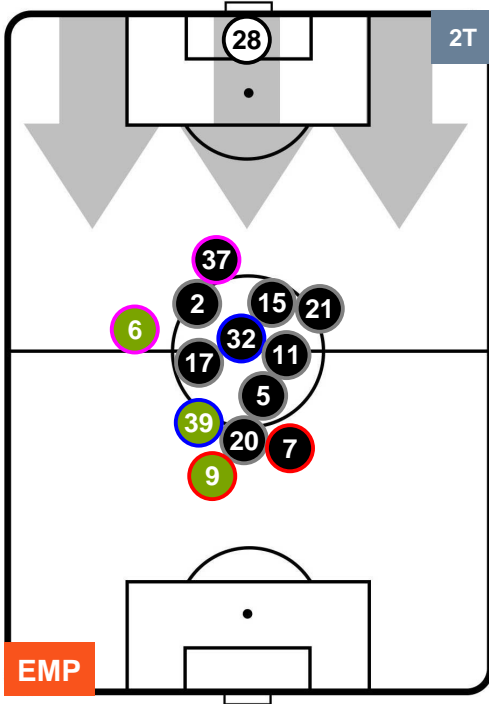

Jog-Run-Sprint (km 112.754)		
26.062	77.317	9.375

EMPOLI

EMP 1

1 SAM

SAMPDORIA

HEATMAP

POSIZIONI MEDIE

- Legenda:**
- 1^ Sostituzione
 - Giocatore Entrato
 - Giocatore Uscito
 - 2^ Sostituzione
 - Giocatore Entrato
 - Giocatore Uscito
 - 3^ Sostituzione
 - Giocatore Entrato
 - Giocatore Uscito

POSIZIONI MEDIE POSSESSO PALLA (proprio)

- Legenda:**
- 1^ Sostituzione
 - Giocatore Entrato
 - Giocatore Uscito
 - 2^ Sostituzione
 - Giocatore Entrato
 - Giocatore Uscito
 - 3^ Sostituzione
 - Giocatore Entrato
 - Giocatore Uscito