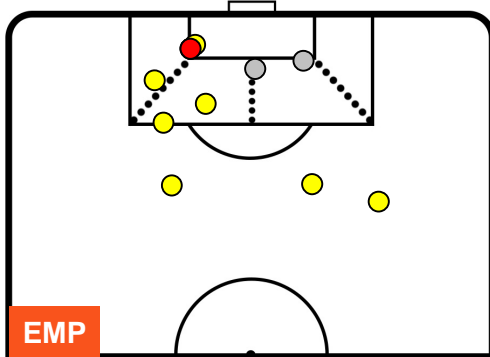

EMP 1

1 SAM

SAMPDORIA

POSIZIONI MEDIE POSSESSO PALLA (avversario)

- Legenda:**
- 1^ Sostituzione
 - Giocatore Entrato
 - Giocatore Uscito
 - 2^ Sostituzione
 - Giocatore Entrato
 - Giocatore Uscito
 - 3^ Sostituzione
 - Giocatore Entrato
 - Giocatore Uscito

EMPOLI

EMP 1

1 SAM

SAMPDORIA

ZONE DI TIRO

1	Gol	1
8	In porta	6
2	Fuori Porta	6

CROSS IN GIOCO

PALLE RECUPERATE