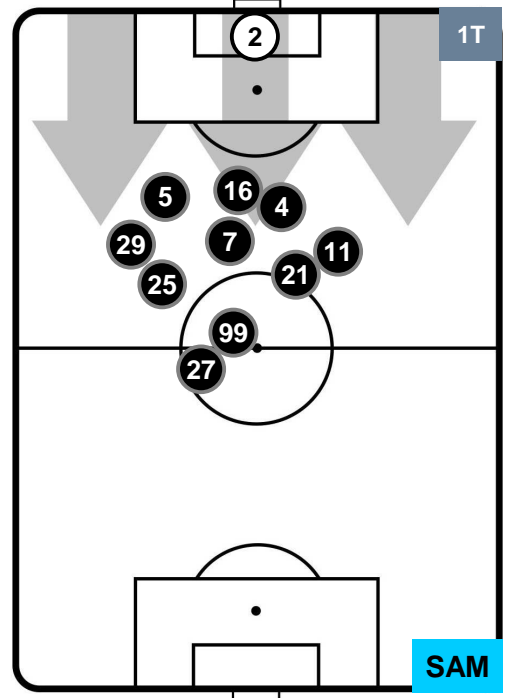

Jog-Run-Sprint (km 112.754)		
26.062	77.317	9.375

EMPOLI

EMP 1

1 SAM

SAMPDORIA

HEATMAP

POSIZIONI MEDIE

- Legenda:**
- 1^ Sostituzione
 - Giocatore Entrato
 - Giocatore Uscito
 - 2^ Sostituzione
 - Giocatore Entrato
 - Giocatore Uscito
 - 3^ Sostituzione
 - Giocatore Entrato
 - Giocatore Uscito

POSIZIONI MEDIE POSSESSO PALLA (proprio)

- Legenda:**
- 1^ Sostituzione
 - Giocatore Entrato
 - Giocatore Uscito
 - 2^ Sostituzione
 - Giocatore Entrato
 - Giocatore Uscito
 - 3^ Sostituzione
 - Giocatore Entrato
 - Giocatore Uscito

EMP 1

1 SAM

SAMPDORIA

POSIZIONI MEDIE POSSESSO PALLA (avversario)

- Legenda:**
- 1^ Sostituzione
 - Giocatore Entrato
 - Giocatore Uscito
 - 2^ Sostituzione
 - Giocatore Entrato
 - Giocatore Uscito
 - 3^ Sostituzione
 - Giocatore Entrato
 - Giocatore Uscito