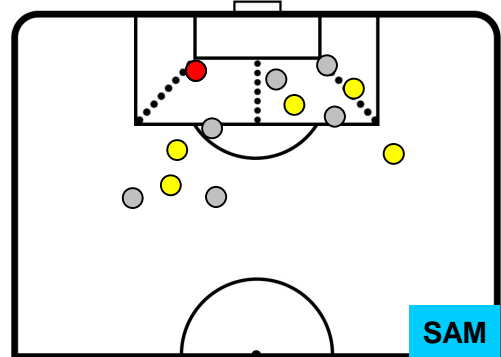

EMPOLI

EMP 1

1 SAM

SAMPDORIA

ZONE DI TIRO

1	Gol	1
8	In porta	6
2	Fuori Porta	6

CROSS IN GIOCO

PALLE RECUPERATE