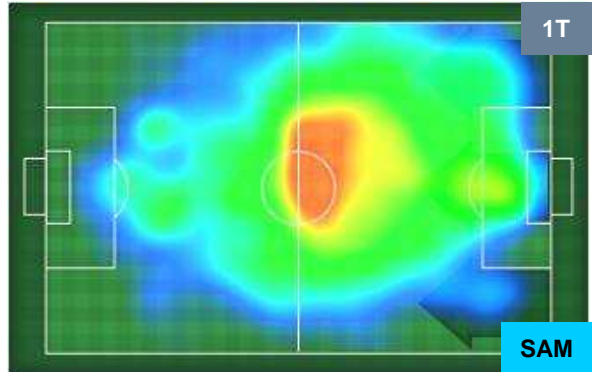

Jog-Run-Sprint (km 112.754)		
26.062	77.317	9.375

EMPOLI

EMP 1

1 SAM

SAMPDORIA

HEATMAP

POSIZIONI MEDIE

- Legenda:**
- 1^ Sostituzione
 - Giocatore Entrato
 - Giocatore Uscito
 - 2^ Sostituzione
 - Giocatore Entrato
 - Giocatore Uscito
 - 3^ Sostituzione
 - Giocatore Entrato
 - Giocatore Uscito

POSIZIONI MEDIE POSSESSO PALLA (proprio)

- Legenda:**
- 1^ Sostituzione
 - Giocatore Entrato
 - Giocatore Uscito
 - 2^ Sostituzione
 - Giocatore Entrato
 - Giocatore Uscito
 - 3^ Sostituzione
 - Giocatore Entrato
 - Giocatore Uscito