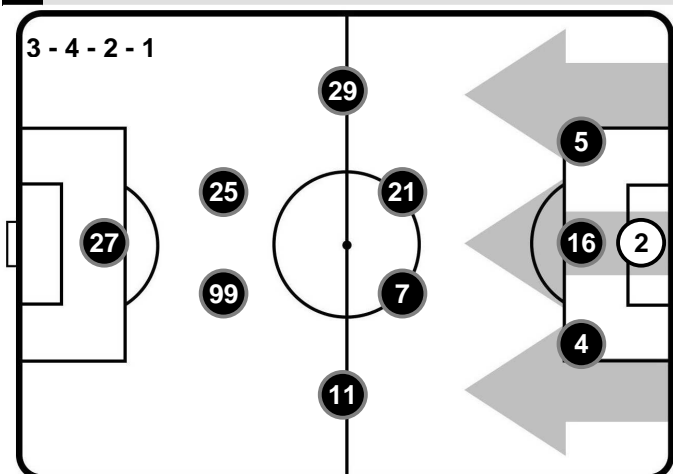

Allenatore: MARCO GIAMPAOLO

SAMPDORIA

- 2 EMILIANO VIVIANO (P)
- 5 MATTIA CASSANI
- 16 ANDREA RANOCCHIA
- 4 NIKLAS MOISANDER
- 29 LORENZO DE SILVESTRI
- 21 ROBERTO SORIANO
- 7 FERNANDO
- 11 DODO'
- 25 RICARDO ALVAREZ
- 99 ANTONIO CASSANO
- 27 FABIO QUAGLIARELLA