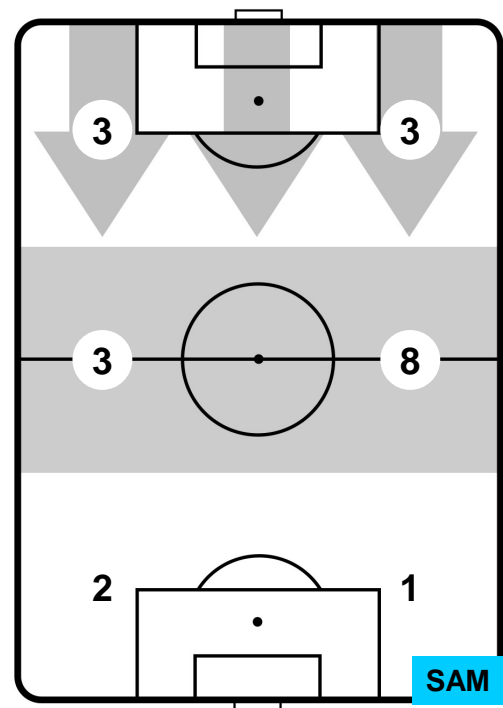

EMPOLI

EMP 1

1 SAM

SAMPDORIA

ZONE DI TIRO

1	Gol	1
8	In porta	6
2	Fuori Porta	6

CROSS IN GIOCO

PALLE RECUPERATE