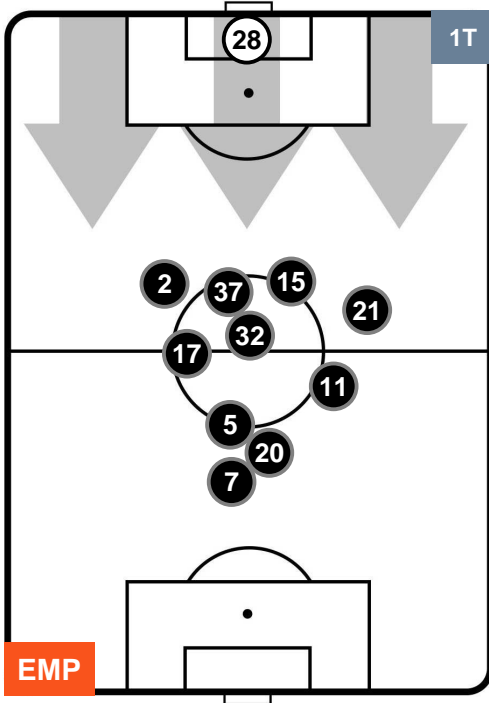

Jog-Run-Sprint (km 112.754)		
26.062	77.317	9.375

EMPOLI

EMP 1

1 SAM

SAMPDORIA

HEATMAP

POSIZIONI MEDIE

- Legenda:**
- 1^ Sostituzione
 - Giocatore Entrato
 - Giocatore Uscito
 - 2^ Sostituzione
 - Giocatore Entrato
 - Giocatore Uscito
 - 3^ Sostituzione
 - Giocatore Entrato
 - Giocatore Uscito

POSIZIONI MEDIE POSSESSO PALLA (proprio)

- Legenda:**
- 1^ Sostituzione
 - Giocatore Entrato
 - Giocatore Uscito
 - 2^ Sostituzione
 - Giocatore Entrato
 - Giocatore Uscito
 - 3^ Sostituzione
 - Giocatore Entrato
 - Giocatore Uscito