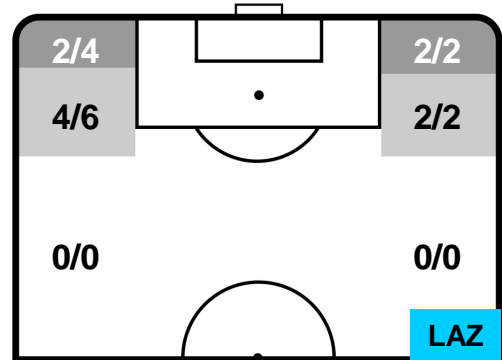

SAMPDORIA **SAM 2**      **1** **LAZ** LAZIO

**BARICENTRO**

**BILANCIAMENTO OFFENSIVO**

SAMPDORIA **SAM 2**      **1** **LAZ** LAZIO

**ZONE DI TIRO**

2	Gol	1
7	In porta	4
3	Fuori Porta	6

**CROSS IN GIOCO**

**PALLE RECUPERATE**