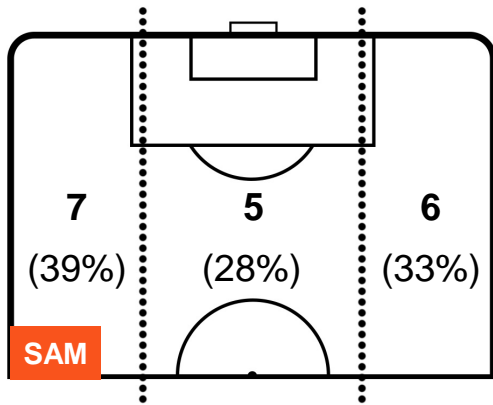

SAMPDORIA **SAM 2**      **1** **LAZIO**

**POSIZIONI MEDIE POSSESSO PALLA (avversario)**

- Legenda:**
- 1ª Sostituzione    ● Giocatore Entrato    ● Giocatore Uscito
  - 2ª Sostituzione    ● Giocatore Entrato    ● Giocatore Uscito    ■ Giocatore Entrato in sostituzione di ●
  - 3ª Sostituzione    ● Giocatore Entrato    ● Giocatore Uscito    ■ Giocatore Entrato in sostituzione di ●

SAMPDORIA **SAM 2**      **1** **LAZ** LAZIO

**BARICENTRO**

**BILANCIAMENTO OFFENSIVO**

SAMPDORIA **SAM 2**      **1** **LAZ** LAZIO

**ZONE DI TIRO**

2	Gol	1
7	In porta	4
3	Fuori Porta	6

**CROSS IN GIOCO**

**PALLE RECUPERATE**