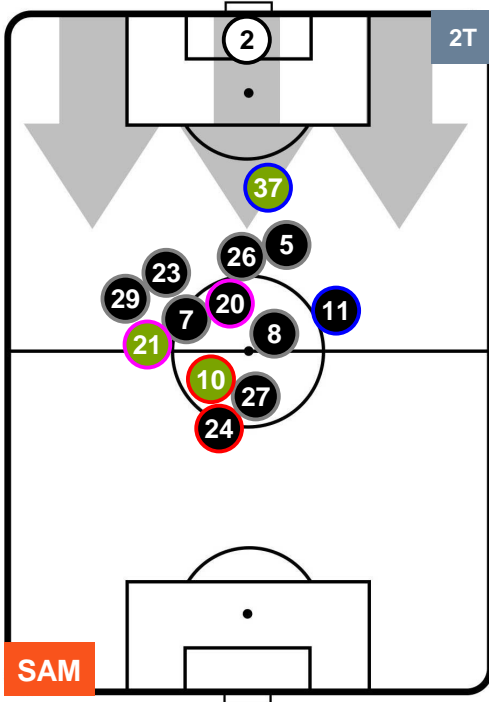

### HEATMAP

SAMPDORIA

**SAM 2**

**1 LAZ**

LAZIO

## POSIZIONI MEDIE

- Legenda:**
- 1ª Sostituzione    ● Giocatore Entrato    ● Giocatore Uscito
  - 2ª Sostituzione    ● Giocatore Entrato    ● Giocatore Uscito    ■ Giocatore Entrato in sostituzione di ●
  - 3ª Sostituzione    ● Giocatore Entrato    ● Giocatore Uscito    ■ Giocatore Entrato in sostituzione di ●