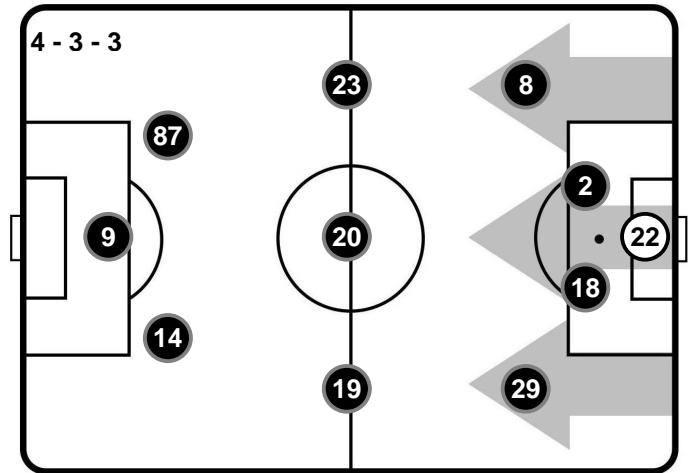

A disposizione

- 55 GUIDO GUERRIERI
- 99 ETRIT BERISHA
- 5 EDSON BRAAFHEID
- 6 STEFANO MAURI
- 7 RAVEL MORRISON
- 10 FELIPE ANDERSON
- 21 SERGEJ MILINKOVIC-SAVIC
- 32 DANILO CATALDI
- 33 MAURICIO
- 46 ALESSANDRO ROSSI
- 80 SIMONE MATTIA

Allenatore: SIMONE INZAGHI

Arbitro: NICOLA RIZZOLI
Guardalinee: MAURO TONOLINI
Guardalinee: ALBERTO TEGONI
Quarto Uomo: MARCO BARBIRATI
Giudice di Porta: ANDREA GERVASONI
Giudice di Porta: RENZO CANDUSSIO