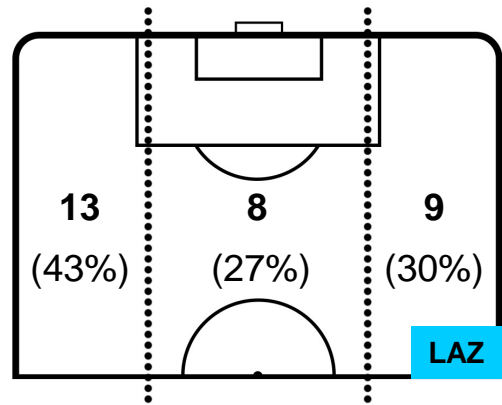

SAMPDORIA **SAM 2**      **1** **LAZIO**

**POSIZIONI MEDIE POSSESSO PALLA (avversario)**

- Legenda:**
- 1ª Sostituzione    ● Giocatore Entrato    ● Giocatore Uscito
  - 2ª Sostituzione    ● Giocatore Entrato    ● Giocatore Uscito    ■ Giocatore Entrato in sostituzione di ●
  - 3ª Sostituzione    ● Giocatore Entrato    ● Giocatore Uscito    ■ Giocatore Entrato in sostituzione di ●

SAMPDORIA **SAM 2**      **1** **LAZ** LAZIO

**BARICENTRO**

**BILANCIAMENTO OFFENSIVO**

SAMPDORIA **SAM 2**      **1** **LAZ** LAZIO

**ZONE DI TIRO**

2	Gol	1
7	In porta	4
3	Fuori Porta	6

**CROSS IN GIOCO**

**PALLE RECUPERATE**