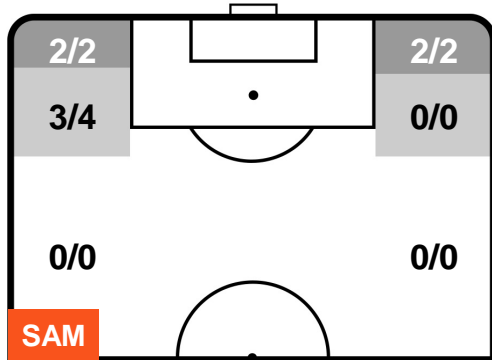

SAMPDORIA **SAM 2**      **1** **LAZ** LAZIO

**BARICENTRO**

**BILANCIAMENTO OFFENSIVO**

SAMPDORIA **SAM 2**      **1** **LAZ** LAZIO

**ZONE DI TIRO**

2	Gol	1
7	In porta	4
3	Fuori Porta	6

**CROSS IN GIOCO**

**PALLE RECUPERATE**