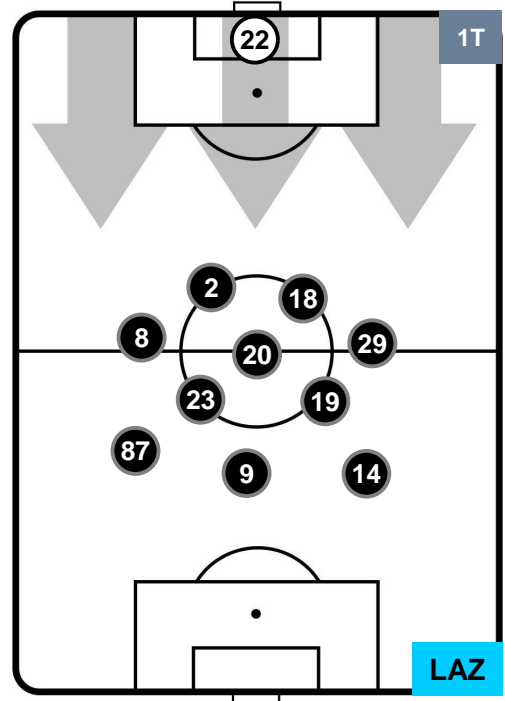

SAMPDORIA SAM 2 1 LAZ LAZIO

POSIZIONI MEDIE POSSESSO PALLA (proprio)

1. **Legenda:**
2. 1ª Sostituzione ● Giocatore Entrato ● Giocatore Uscito
   - 2ª Sostituzione ● Giocatore Entrato ● Giocatore Uscito ■ Giocatore Entrato in sostituzione di ●
   - 3ª Sostituzione ● Giocatore Entrato ● Giocatore Uscito ■ Giocatore Entrato in sostituzione di ●