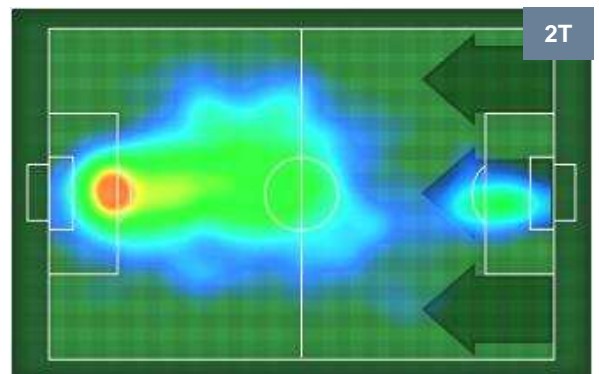

SAMPDORIA

SAM 2

1 LAZ

LAZIO

MVP (Most Valuable Player)

FERNANDO		7
SAMPDORIA		SAM
Ruolo:	Centrocampista	
Altezza:	1,75m	
Peso:	66 Kg	
Data Nascita:	03/03/1992	
Nazionalità:	BRA	
Jog 27% - Run 66% - Sprint 7% Km 10.472		
2.809	6.871	0.792
Statistiche		
Gol	1	
Occasioni da gol	1	
Totale tiri	1	
Tiri in porta (Gol)	1(1)	
Palle recuperate	4	
Falli subiti	2	
Minuti giocati	95'	

FILIP DJORDJEVIC		9
LAZIO		LAZ
Ruolo:	Attaccante	
Altezza:	1,86m	
Peso:	80 Kg	
Data Nascita:	28/09/1987	
Nazionalità:	SRB	
Jog 28% - Run 62% - Sprint 10% Km 10.398		
2.938	6.439	1.021
Statistiche		
Gol	1	
Occasioni da gol	2	
Totale tiri	1	
Tiri in porta (Gol)	1(1)	
Azioni attacco	1	
Palle recuperate	1	
Falli subiti	1	
Minuti giocati	95'	

HeatMap