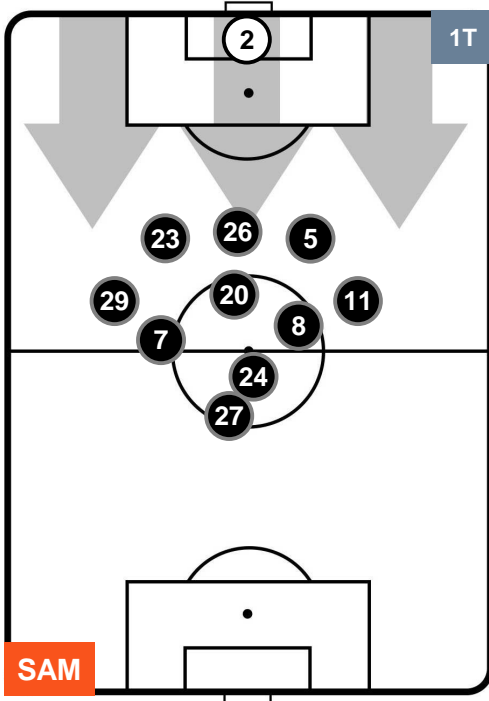

### HEATMAP

SAMPDORIA

**SAM 2**

**1 LAZ**

LAZIO

## POSIZIONI MEDIE

- Legenda:**
- 1ª Sostituzione    ● Giocatore Entrato    ● Giocatore Uscito
  - 2ª Sostituzione    ● Giocatore Entrato    ● Giocatore Uscito    ■ Giocatore Entrato in sostituzione di ●
  - 3ª Sostituzione    ● Giocatore Entrato    ● Giocatore Uscito    ■ Giocatore Entrato in sostituzione di ●