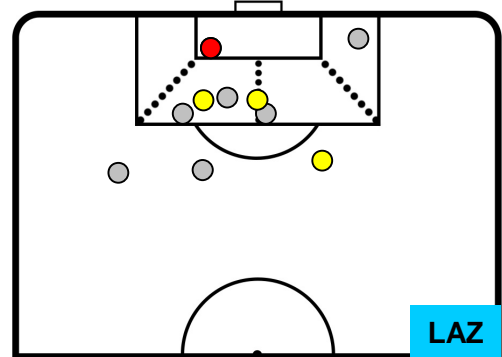

SAMPDORIA **SAM 2**      **1** **LAZIO**

**POSIZIONI MEDIE POSSESSO PALLA (avversario)**

- Legenda:**
- 1ª Sostituzione    ● Giocatore Entrato    ● Giocatore Uscito
  - 2ª Sostituzione    ● Giocatore Entrato    ● Giocatore Uscito    ■ Giocatore Entrato in sostituzione di ●
  - 3ª Sostituzione    ● Giocatore Entrato    ● Giocatore Uscito    ■ Giocatore Entrato in sostituzione di ●

SAMPDORIA **SAM 2**      **1** **LAZ** LAZIO

**BARICENTRO**

**BILANCIAMENTO OFFENSIVO**

SAMPDORIA **SAM 2**      **1** **LAZ** LAZIO

**ZONE DI TIRO**

2	Gol	1
7	In porta	4
3	Fuori Porta	6

**CROSS IN GIOCO**

**PALLE RECUPERATE**