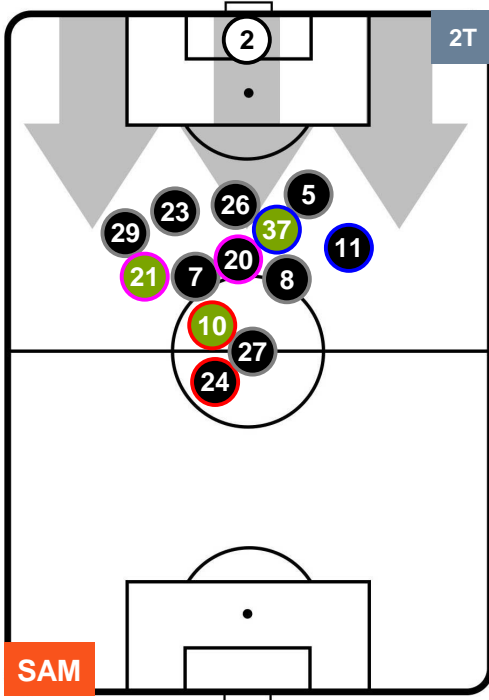

## POSIZIONI MEDIE

- Legenda:**
- 1ª Sostituzione    ● Giocatore Entrato    ● Giocatore Uscito
  - 2ª Sostituzione    ● Giocatore Entrato    ● Giocatore Uscito    ■ Giocatore Entrato in sostituzione di ●
  - 3ª Sostituzione    ● Giocatore Entrato    ● Giocatore Uscito    ■ Giocatore Entrato in sostituzione di ●

SAMPDORIA SAM 2 1 LAZ LAZIO

POSIZIONI MEDIE POSSESSO PALLA (proprio)

- Legenda:**
- 1ª Sostituzione ● Giocatore Entrato ● Giocatore Uscito
  - 2ª Sostituzione ● Giocatore Entrato ● Giocatore Uscito ■ Giocatore Entrato in sostituzione di ●
  - 3ª Sostituzione ● Giocatore Entrato ● Giocatore Uscito ■ Giocatore Entrato in sostituzione di ●

SAMPDORIA **SAM 2**      **1** **LAZIO**

**POSIZIONI MEDIE POSSESSO PALLA (avversario)**

- Legenda:**
- 1ª Sostituzione    ● Giocatore Entrato    ● Giocatore Uscito
  - 2ª Sostituzione    ● Giocatore Entrato    ● Giocatore Uscito    ■ Giocatore Entrato in sostituzione di ●
  - 3ª Sostituzione    ● Giocatore Entrato    ● Giocatore Uscito    ■ Giocatore Entrato in sostituzione di ●