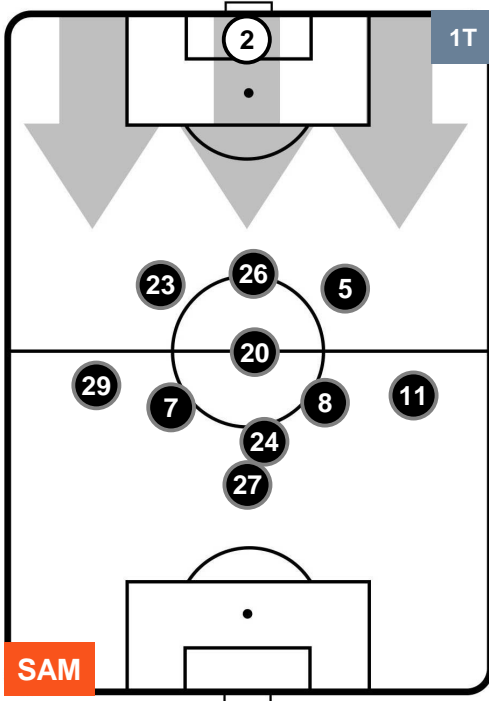

SAMPDORIA SAM 2 1 LAZ LAZIO

POSIZIONI MEDIE POSSESSO PALLA (proprio)

1. **Legenda:**
2. 1ª Sostituzione ● Giocatore Entrato ● Giocatore Uscito
   - 2ª Sostituzione ● Giocatore Entrato ● Giocatore Uscito ■ Giocatore Entrato in sostituzione di ●
   - 3ª Sostituzione ● Giocatore Entrato ● Giocatore Uscito ■ Giocatore Entrato in sostituzione di ●