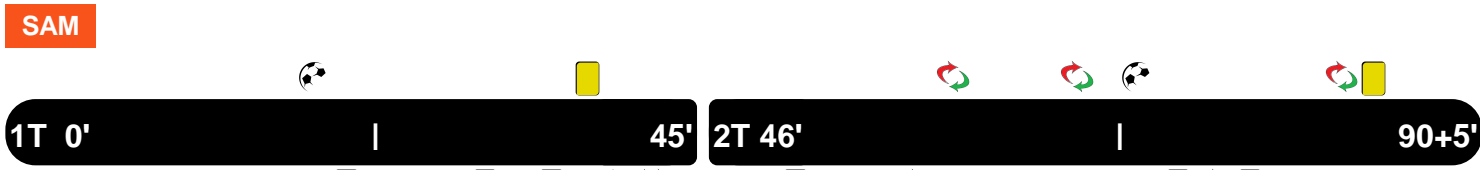

SAMPDORIA

SAM 2

1 LAZ

LAZIO

CRONOLOGIA

LAZ

SAMPDORIA 2

LAZIO 1

FERNANDO 20' DODO' 44' J. CORREA | L. MURIEL 65' R. SORIANO | N. KRSTICIC 74' L. DE SILVESTRI 78' M. SKRINIAR | DODO' 90+2' M. SKRINIAR 90+4'	3' F. DJORDJEVIC 22' W. HOEDT 32' A. CANDREVA 38' KEITA 44' A. CANDREVA Int MAURICIO | W. HOEDT 55' A. KONKO 63' F. ANDERSON | A. CANDREVA 81' S. GENTILETTI 83' R. MORRISON | A. KONKO 84' MAURICIO

Legenda:

Gol	Rigore	Ammonizione	Espulsione
Autogol	Rigore sbagliato	Doppia Ammonizione	Sostituzione