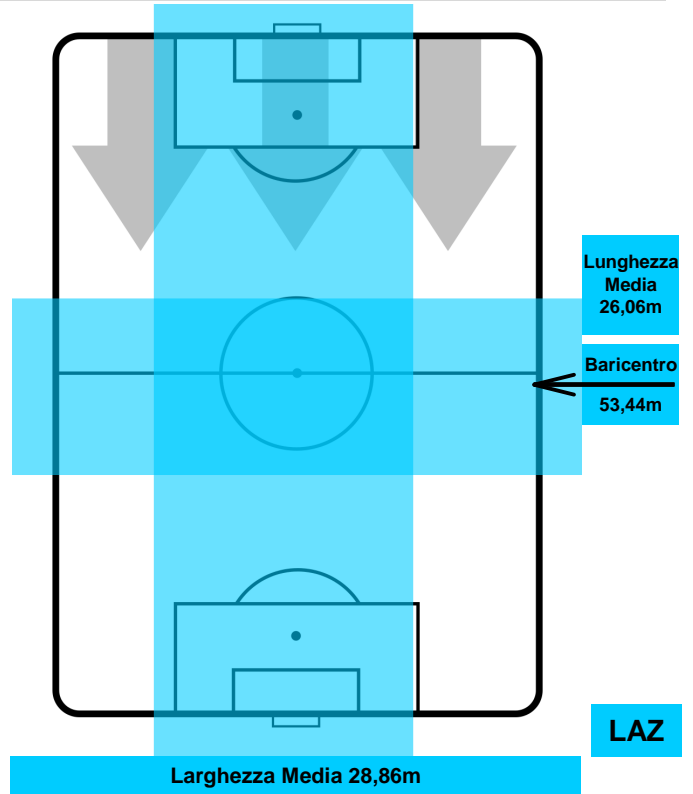

SAMPDORIA **SAM 2**      **1** **LAZIO**

**POSIZIONI MEDIE POSSESSO PALLA (avversario)**

- Legenda:**
- 1ª Sostituzione    ● Giocatore Entrato    ● Giocatore Uscito
  - 2ª Sostituzione    ● Giocatore Entrato    ● Giocatore Uscito    ■ Giocatore Entrato in sostituzione di ●
  - 3ª Sostituzione    ● Giocatore Entrato    ● Giocatore Uscito    ■ Giocatore Entrato in sostituzione di ●

SAMPDORIA **SAM 2**      **1** **LAZ** LAZIO

**BARICENTRO**

**BILANCIAMENTO OFFENSIVO**

SAMPDORIA **SAM 2**      **1** **LAZ** LAZIO

**ZONE DI TIRO**

2	Gol	1
7	In porta	4
3	Fuori Porta	6

**CROSS IN GIOCO**

**PALLE RECUPERATE**