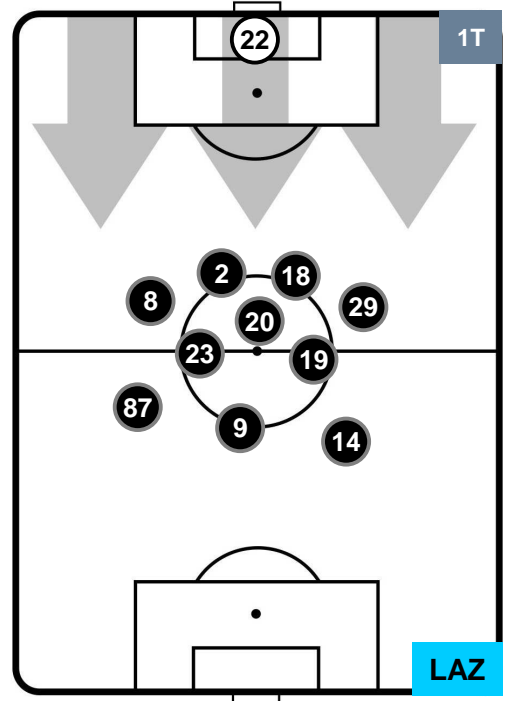

### HEATMAP

SAMPDORIA

**SAM 2**

**1 LAZ**

LAZIO

## POSIZIONI MEDIE

- Legenda:**
- 1ª Sostituzione    ● Giocatore Entrato    ● Giocatore Uscito
  - 2ª Sostituzione    ● Giocatore Entrato    ● Giocatore Uscito    ■ Giocatore Entrato in sostituzione di ●
  - 3ª Sostituzione    ● Giocatore Entrato    ● Giocatore Uscito    ■ Giocatore Entrato in sostituzione di ●