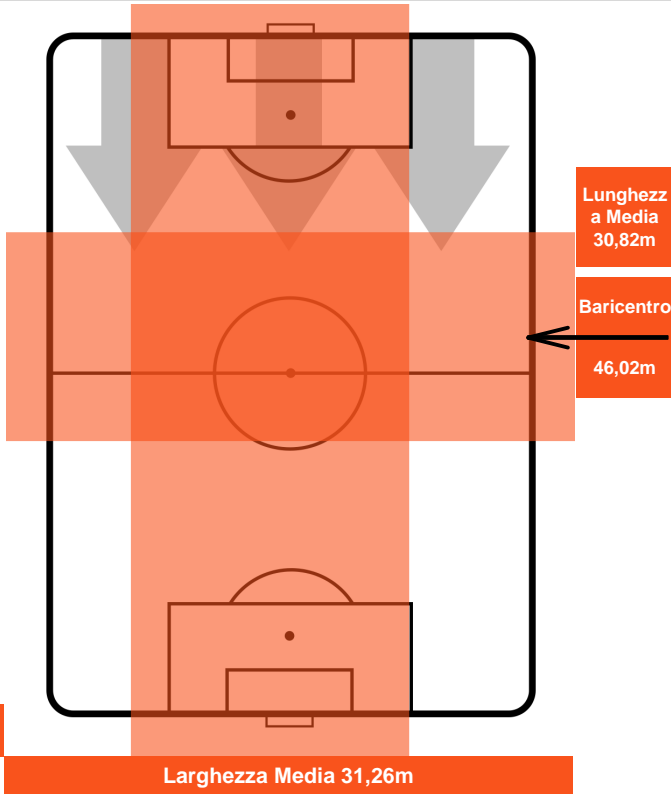

SAMPDORIA **SAM 2**      **1** **LAZIO**

**POSIZIONI MEDIE POSSESSO PALLA (avversario)**

- Legenda:**
- 1ª Sostituzione    ● Giocatore Entrato    ● Giocatore Uscito
  - 2ª Sostituzione    ● Giocatore Entrato    ● Giocatore Uscito    ■ Giocatore Entrato in sostituzione di ●
  - 3ª Sostituzione    ● Giocatore Entrato    ● Giocatore Uscito    ■ Giocatore Entrato in sostituzione di ●

SAMPDORIA **SAM 2**      **1** **LAZ** LAZIO

**BARICENTRO**

**BILANCIAMENTO OFFENSIVO**

SAMPDORIA **SAM 2**      **1** **LAZ** LAZIO

**ZONE DI TIRO**

2	Gol	1
7	In porta	4
3	Fuori Porta	6

**CROSS IN GIOCO**

**PALLE RECUPERATE**