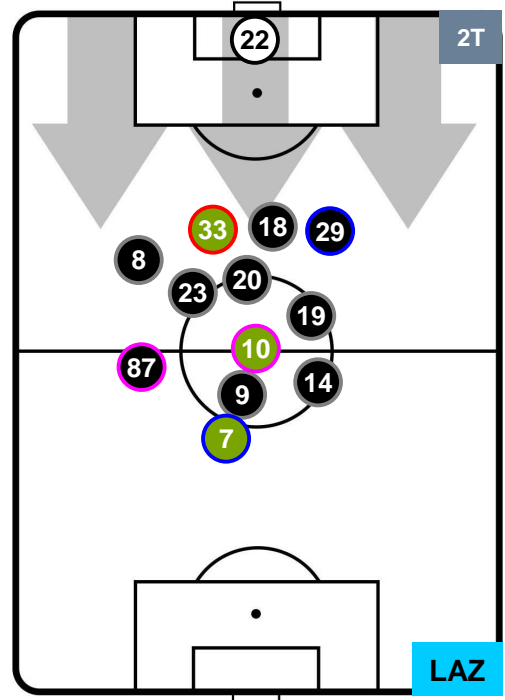

## POSIZIONI MEDIE

- Legenda:**
- 1ª Sostituzione    ● Giocatore Entrato    ● Giocatore Uscito
  - 2ª Sostituzione    ● Giocatore Entrato    ● Giocatore Uscito    ■ Giocatore Entrato in sostituzione di ●
  - 3ª Sostituzione    ● Giocatore Entrato    ● Giocatore Uscito    ■ Giocatore Entrato in sostituzione di ●

SAMPDORIA SAM 2 1 LAZ LAZIO

POSIZIONI MEDIE POSSESSO PALLA (proprio)

- Legenda:**
- 1ª Sostituzione ● Giocatore Entrato ● Giocatore Uscito
  - 2ª Sostituzione ● Giocatore Entrato ● Giocatore Uscito ■ Giocatore Entrato in sostituzione di ●
  - 3ª Sostituzione ● Giocatore Entrato ● Giocatore Uscito ■ Giocatore Entrato in sostituzione di ●

SAMPDORIA **SAM 2**      **1** **LAZIO**

**POSIZIONI MEDIE POSSESSO PALLA (avversario)**

- Legenda:**
- 1ª Sostituzione    ● Giocatore Entrato    ● Giocatore Uscito
  - 2ª Sostituzione    ● Giocatore Entrato    ● Giocatore Uscito    ■ Giocatore Entrato in sostituzione di ●
  - 3ª Sostituzione    ● Giocatore Entrato    ● Giocatore Uscito    ■ Giocatore Entrato in sostituzione di ●