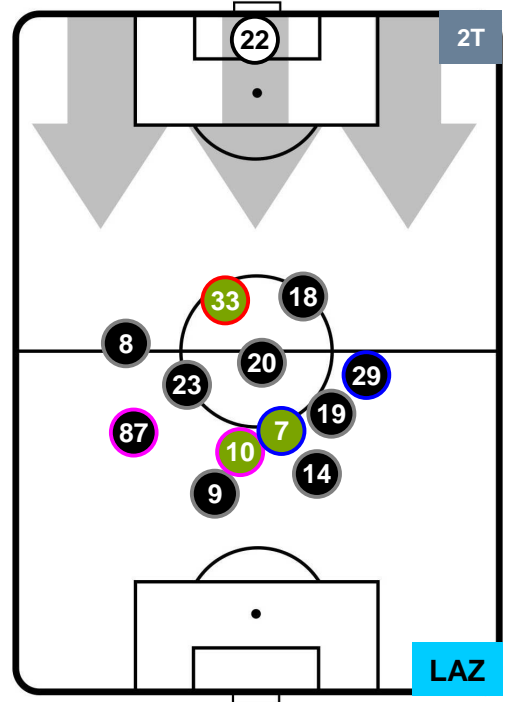

SAMPDORIA SAM 2 1 LAZ LAZIO

POSIZIONI MEDIE POSSESSO PALLA (proprio)

1. **Legenda:**
2. 1ª Sostituzione ● Giocatore Entrato ● Giocatore Uscito
   - 2ª Sostituzione ● Giocatore Entrato ● Giocatore Uscito ■ Giocatore Entrato in sostituzione di ●
   - 3ª Sostituzione ● Giocatore Entrato ● Giocatore Uscito ■ Giocatore Entrato in sostituzione di ●