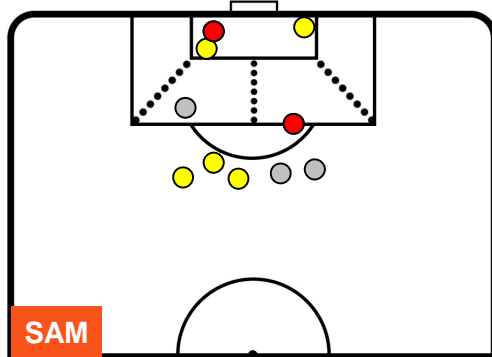

SAMPDORIA **SAM 2**      **1** **LAZIO**

**POSIZIONI MEDIE POSSESSO PALLA (avversario)**

- Legenda:**
- 1ª Sostituzione    ● Giocatore Entrato    ● Giocatore Uscito
  - 2ª Sostituzione    ● Giocatore Entrato    ● Giocatore Uscito    ■ Giocatore Entrato in sostituzione di ●
  - 3ª Sostituzione    ● Giocatore Entrato    ● Giocatore Uscito    ■ Giocatore Entrato in sostituzione di ●

SAMPDORIA **SAM 2**      **1** **LAZ** LAZIO

**BARICENTRO**

**BILANCIAMENTO OFFENSIVO**

SAMPDORIA **SAM 2**      **1** **LAZ** LAZIO

**ZONE DI TIRO**

2	Gol	1
7	In porta	4
3	Fuori Porta	6

**CROSS IN GIOCO**

**PALLE RECUPERATE**