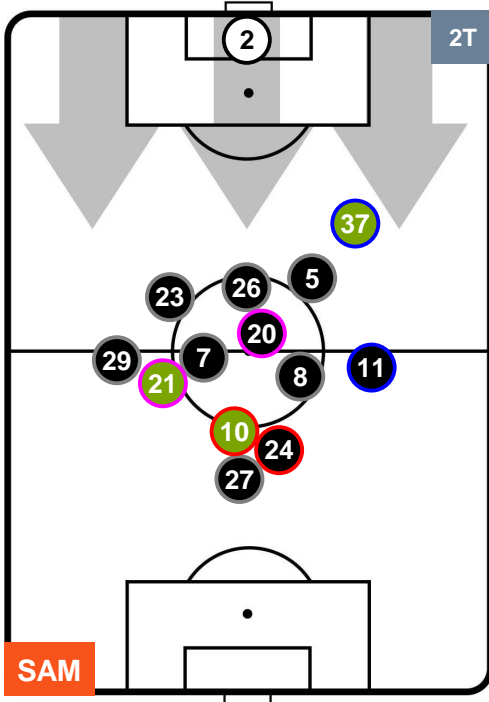

SAMPDORIA SAM 2 1 LAZ LAZIO

POSIZIONI MEDIE POSSESSO PALLA (proprio)

1. **Legenda:**
2. 1ª Sostituzione ● Giocatore Entrato ● Giocatore Uscito
   - 2ª Sostituzione ● Giocatore Entrato ● Giocatore Uscito ■ Giocatore Entrato in sostituzione di ●
   - 3ª Sostituzione ● Giocatore Entrato ● Giocatore Uscito ■ Giocatore Entrato in sostituzione di ●