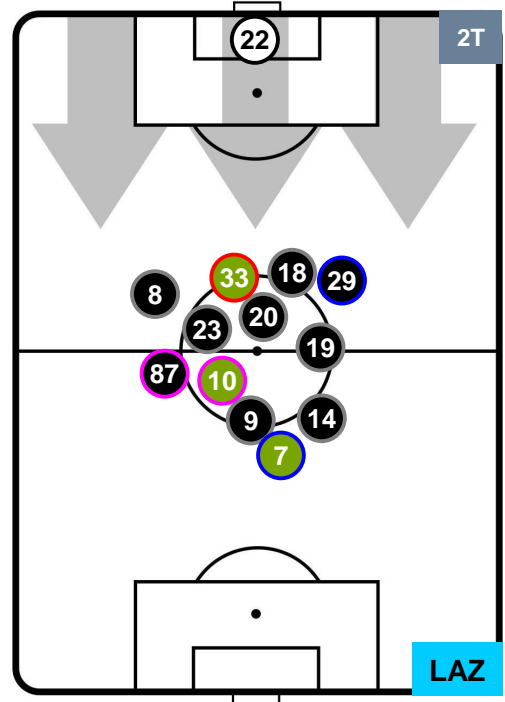

### HEATMAP

SAMPDORIA

**SAM 2**

**1 LAZ**

LAZIO

## POSIZIONI MEDIE

- Legenda:**
- 1ª Sostituzione    ● Giocatore Entrato    ● Giocatore Uscito
  - 2ª Sostituzione    ● Giocatore Entrato    ● Giocatore Uscito    ■ Giocatore Entrato in sostituzione di ●
  - 3ª Sostituzione    ● Giocatore Entrato    ● Giocatore Uscito    ■ Giocatore Entrato in sostituzione di ●