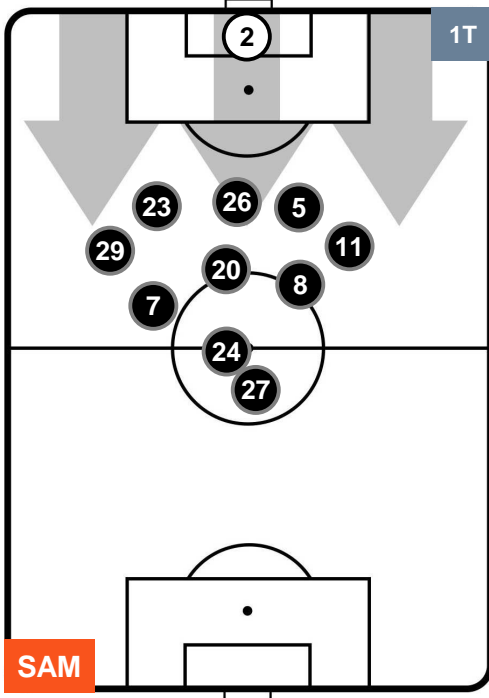

## POSIZIONI MEDIE

- Legenda:**
- 1ª Sostituzione    ● Giocatore Entrato    ● Giocatore Uscito
  - 2ª Sostituzione    ● Giocatore Entrato    ● Giocatore Uscito    ■ Giocatore Entrato in sostituzione di ●
  - 3ª Sostituzione    ● Giocatore Entrato    ● Giocatore Uscito    ■ Giocatore Entrato in sostituzione di ●

SAMPDORIA SAM 2 1 LAZ LAZIO

POSIZIONI MEDIE POSSESSO PALLA (proprio)

- Legenda:**
- 1ª Sostituzione ● Giocatore Entrato ● Giocatore Uscito
  - 2ª Sostituzione ● Giocatore Entrato ● Giocatore Uscito ■ Giocatore Entrato in sostituzione di ●
  - 3ª Sostituzione ● Giocatore Entrato ● Giocatore Uscito ■ Giocatore Entrato in sostituzione di ●

SAMPDORIA **SAM 2**      **1** **LAZIO**

**POSIZIONI MEDIE POSSESSO PALLA (avversario)**

- Legenda:**
- 1ª Sostituzione    ● Giocatore Entrato    ● Giocatore Uscito
  - 2ª Sostituzione    ● Giocatore Entrato    ● Giocatore Uscito    ■ Giocatore Entrato in sostituzione di ●
  - 3ª Sostituzione    ● Giocatore Entrato    ● Giocatore Uscito    ■ Giocatore Entrato in sostituzione di ●