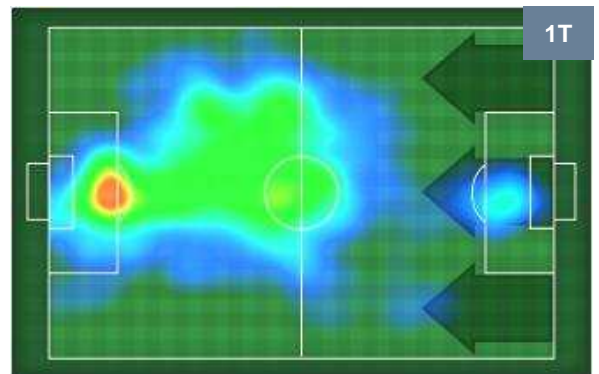

SAMPDORIA

SAM 2

1 LAZ

LAZIO

MVP (Most Valuable Player)

FERNANDO		7
SAMPDORIA		SAM
Ruolo:	Centrocampista	
Altezza:	1,75m	
Peso:	66 Kg	
Data Nascita:	03/03/1992	
Nazionalità:	BRA	
Jog 27% - Run 66% - Sprint 7% Km 10.472		
2.809	6.871	0.792
Statistiche		
Gol	1	
Occasioni da gol	1	
Totale tiri	1	
Tiri in porta (Gol)	1(1)	
Palle recuperate	4	
Falli subiti	2	
Minuti giocati	95'	

FILIP DJORDJEVIC		9
LAZIO		LAZ
Ruolo:	Attaccante	
Altezza:	1,86m	
Peso:	80 Kg	
Data Nascita:	28/09/1987	
Nazionalità:	SRB	
Jog 28% - Run 62% - Sprint 10% Km 10.398		
2.938	6.439	1.021
Statistiche		
Gol	1	
Occasioni da gol	2	
Totale tiri	1	
Tiri in porta (Gol)	1(1)	
Azioni attacco	1	
Palle recuperate	1	
Falli subiti	1	
Minuti giocati	95'	

HeatMap