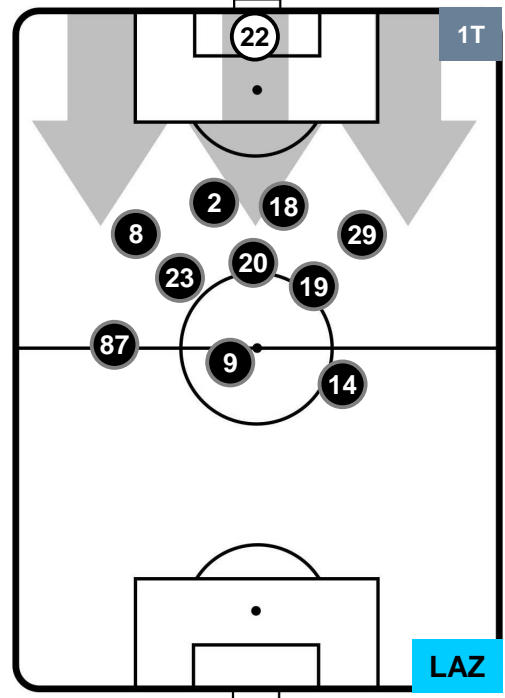

## POSIZIONI MEDIE

- Legenda:**
- 1ª Sostituzione    ● Giocatore Entrato    ● Giocatore Uscito
  - 2ª Sostituzione    ● Giocatore Entrato    ● Giocatore Uscito    ■ Giocatore Entrato in sostituzione di ●
  - 3ª Sostituzione    ● Giocatore Entrato    ● Giocatore Uscito    ■ Giocatore Entrato in sostituzione di ●

SAMPDORIA SAM 2 1 LAZ LAZIO

POSIZIONI MEDIE POSSESSO PALLA (proprio)

- Legenda:**
- 1ª Sostituzione ● Giocatore Entrato ● Giocatore Uscito
  - 2ª Sostituzione ● Giocatore Entrato ● Giocatore Uscito ■ Giocatore Entrato in sostituzione di ●
  - 3ª Sostituzione ● Giocatore Entrato ● Giocatore Uscito ■ Giocatore Entrato in sostituzione di ●

SAMPDORIA **SAM 2**      **1** **LAZIO**

**POSIZIONI MEDIE POSSESSO PALLA (avversario)**

- Legenda:**
- 1ª Sostituzione    ● Giocatore Entrato    ● Giocatore Uscito
  - 2ª Sostituzione    ● Giocatore Entrato    ● Giocatore Uscito    ■ Giocatore Entrato in sostituzione di ●
  - 3ª Sostituzione    ● Giocatore Entrato    ● Giocatore Uscito    ■ Giocatore Entrato in sostituzione di ●