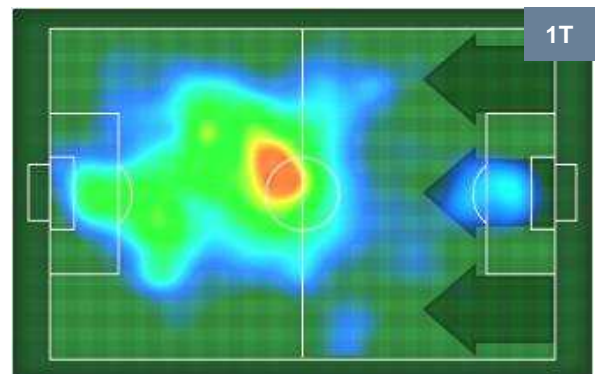

SAMPDORIA **SAM 2**   **0** **UDI** UDINESE

MVP (Most Valuable Player)

FABIO QUAGLIARELLA		27
SAMPDORIA		SAM
Ruolo:	Attaccante	
Altezza:	1,8m	
Peso:	79 Kg	
Data Nascita:	31/01/1983	
Nazionalità:	ITA	
Jog 31% - Run 60% - Sprint 9% Km 10.289		
3.215	6.171	0.903
Statistiche		
Occasioni da gol	4	
Totale tiri	6	
Tiri in porta (Gol)	4(0)	
Assist	2	
Azioni attacco	7	
Cross	1	
Palle recuperate	3	
Falli subiti	1	
Minuti giocati	98'	
HeatMap		

DUVAN ZAPATA		9
UDINESE		UDI
Ruolo:	Attaccante	
Altezza:	1,89m	
Peso:	88 Kg	
Data Nascita:	01/04/1991	
Nazionalità:	COL	
Jog 31% - Run 60% - Sprint 9% Km 10.886		
3.338	6.544	1.004
Statistiche		
Occasioni da gol	3	
Totale tiri	4	
Tiri in porta (Gol)	1(0)	
Azioni attacco	3	
Falli subiti	1	
Minuti giocati	98'	
HeatMap