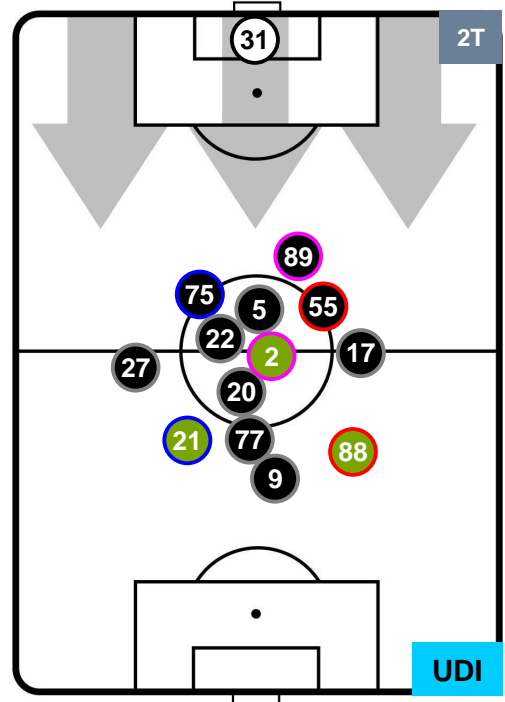

### HEATMAP

SAMPDORIA

SAM 2

0 UDI

UDINESE

POSIZIONI MEDIE

- Legenda:**
- 1^ Sostituzione
  - Giocatore Entrato
  - Giocatore Uscito
  - 2^ Sostituzione
  - Giocatore Entrato
  - Giocatore Uscito
  - 3^ Sostituzione
  - Giocatore Entrato
  - Giocatore Uscito

SAMPDORIA

SAM 2

0 UDI

UDINESE

POSIZIONI MEDIE POSSESSO PALLA (proprio)

- Legenda:**
- 1^ Sostituzione
  - Giocatore Entrato
  - Giocatore Uscito
  - 2^ Sostituzione
  - Giocatore Entrato
  - Giocatore Uscito
  - 3^ Sostituzione
  - Giocatore Entrato
  - Giocatore Uscito