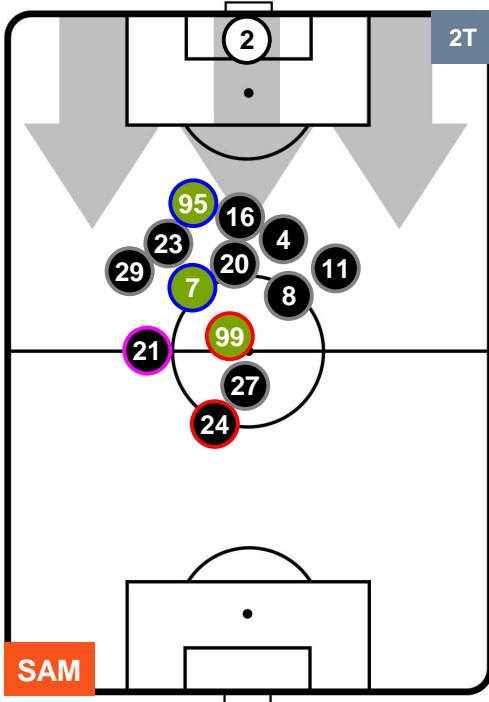

### HEATMAP

SAMPDORIA

SAM 2

0 UDI

UDINESE

POSIZIONI MEDIE

- Legenda:**
- 1^ Sostituzione
  - Giocatore Entrato
  - Giocatore Uscito
  - 2^ Sostituzione
  - Giocatore Entrato
  - Giocatore Uscito
  - 3^ Sostituzione
  - Giocatore Entrato
  - Giocatore Uscito

SAMPDORIA

SAM 2

0 UDI

UDINESE

POSIZIONI MEDIE POSSESSO PALLA (proprio)

- Legenda:**
- 1^ Sostituzione
  - Giocatore Entrato
  - Giocatore Uscito
  - 2^ Sostituzione
  - Giocatore Entrato
  - Giocatore Uscito
  - 3^ Sostituzione
  - Giocatore Entrato
  - Giocatore Uscito