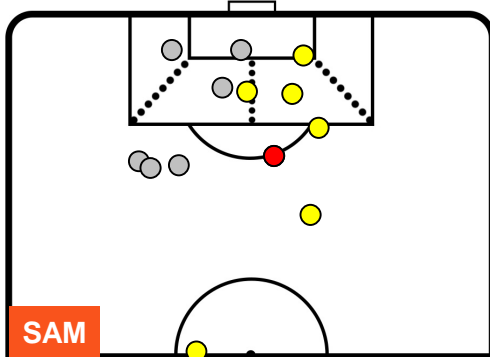

## BARICENTRO

## BILANCIAMENTO OFFENSIVO

SAMPDORIA

**SAM** **2**

**0** **UDI**

UDINESE

**ZONE DI TIRO**

1	Gol	0
7	In porta	3
6	Fuori Porta	8

**CROSS IN GIOCO**