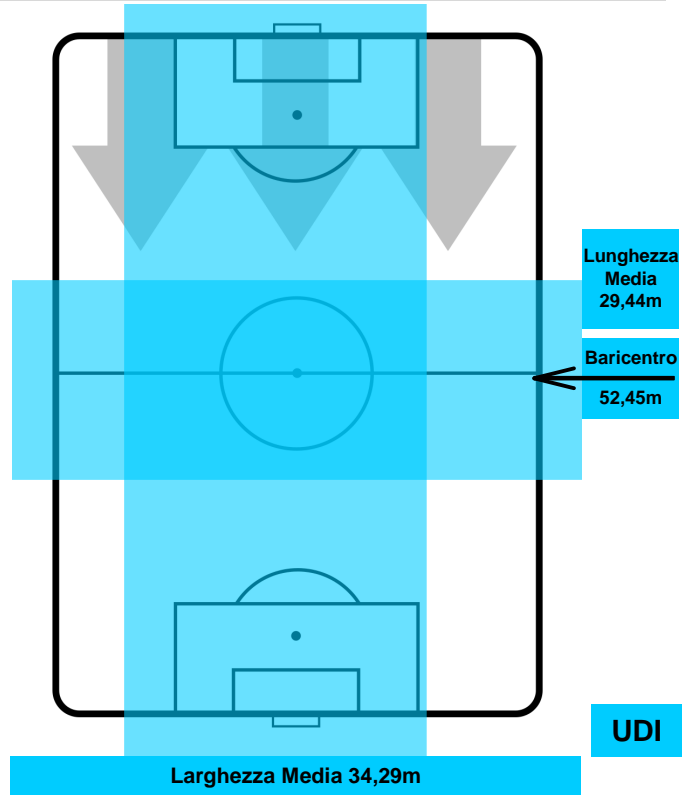

SAMPDORIA **SAM 2**      **0** **UDI** UDINESE

**POSIZIONI MEDIE POSSESSO PALLA (avversario)**

- Legenda:**
- 1^ Sostituzione
  - Giocatore Entrato
  - Giocatore Uscito
  - 2^ Sostituzione
  - Giocatore Entrato
  - Giocatore Uscito
  - 3^ Sostituzione
  - Giocatore Entrato
  - Giocatore Uscito

SAMPDORIA

**SAM 2**

**0 UDI**

UDINESE

## BARICENTRO