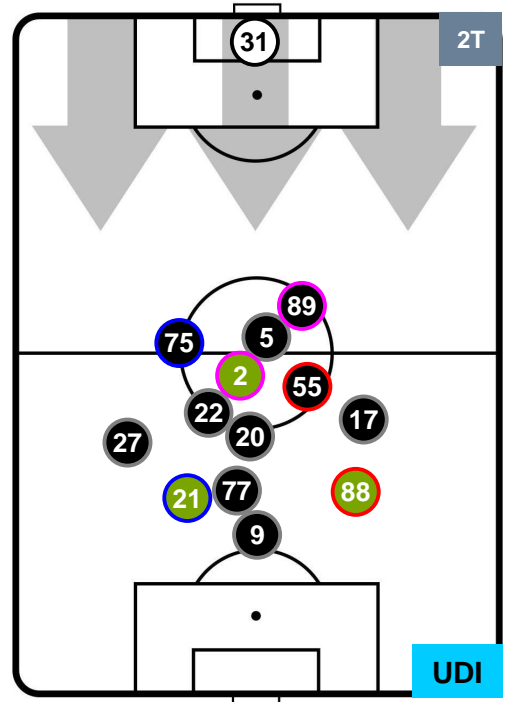

### HEATMAP

SAMPDORIA

SAM 2

0 UDI

UDINESE

POSIZIONI MEDIE

- Legenda:**
- 1^ Sostituzione
  - Giocatore Entrato
  - Giocatore Uscito
  - 2^ Sostituzione
  - Giocatore Entrato
  - Giocatore Uscito
  - 3^ Sostituzione
  - Giocatore Entrato
  - Giocatore Uscito

SAMPDORIA

SAM 2

0 UDI

UDINESE

POSIZIONI MEDIE POSSESSO PALLA (proprio)

- Legenda:**
- 1^ Sostituzione
  - Giocatore Entrato
  - Giocatore Uscito
  - 2^ Sostituzione
  - Giocatore Entrato
  - Giocatore Uscito
  - 3^ Sostituzione
  - Giocatore Entrato
  - Giocatore Uscito

SAMPDORIA **SAM 2**      **0** **UDI** UDINESE

**POSIZIONI MEDIE POSSESSO PALLA (avversario)**

- Legenda:**
- 1^ Sostituzione
  - Giocatore Entrato
  - Giocatore Uscito
  - 2^ Sostituzione
  - Giocatore Entrato
  - Giocatore Uscito
  - 3^ Sostituzione
  - Giocatore Entrato
  - Giocatore Uscito