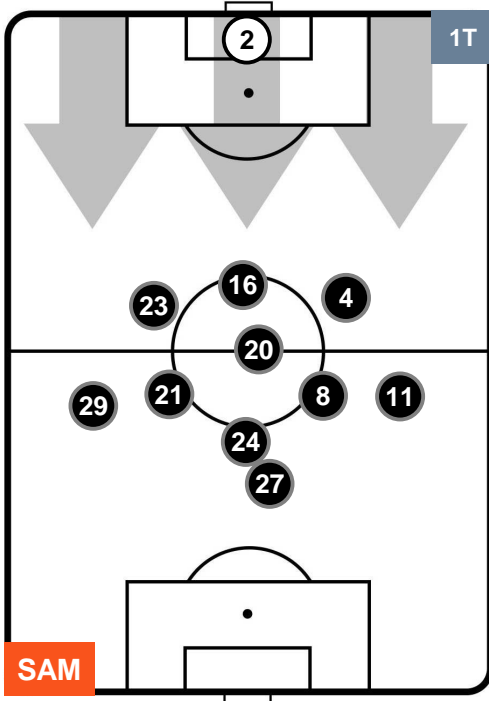

### HEATMAP

SAMPDORIA

SAM 2

0 UDI

UDINESE

POSIZIONI MEDIE

- Legenda:**
- 1^ Sostituzione
  - Giocatore Entrato
  - Giocatore Uscito
  - 2^ Sostituzione
  - Giocatore Entrato
  - Giocatore Uscito
  - 3^ Sostituzione
  - Giocatore Entrato
  - Giocatore Uscito

SAMPDORIA

SAM 2

0 UDI

UDINESE

POSIZIONI MEDIE POSSESSO PALLA (proprio)

- Legenda:**
- 1^ Sostituzione
  - Giocatore Entrato
  - Giocatore Uscito
  - 2^ Sostituzione
  - Giocatore Entrato
  - Giocatore Uscito
  - 3^ Sostituzione
  - Giocatore Entrato
  - Giocatore Uscito

SAMPDORIA **SAM 2**      **0** **UDI** UDINESE

**POSIZIONI MEDIE POSSESSO PALLA (avversario)**

- Legenda:**
- 1^ Sostituzione
  - Giocatore Entrato
  - Giocatore Uscito
  - 2^ Sostituzione
  - Giocatore Entrato
  - Giocatore Uscito
  - 3^ Sostituzione
  - Giocatore Entrato
  - Giocatore Uscito