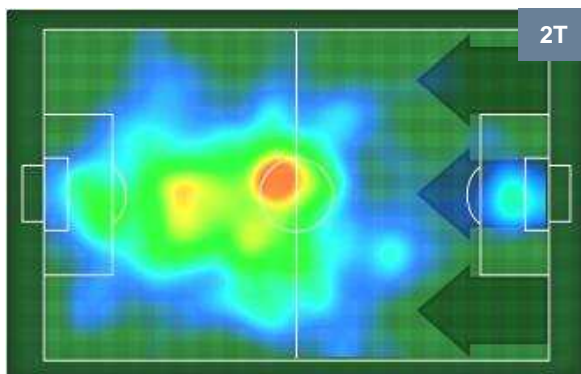

SAMPDORIA **SAM 2**   **0** **UDI** UDINESE

MVP (Most Valuable Player)

FABIO QUAGLIARELLA		27
SAMPDORIA		SAM
Ruolo:	Attaccante	
Altezza:	1,8m	
Peso:	79 Kg	
Data Nascita:	31/01/1983	
Nazionalità:	ITA	
Jog 31% - Run 60% - Sprint 9% Km 10.289		
3.215	6.171	0.903
Statistiche		
Occasioni da gol	4	
Totale tiri	6	
Tiri in porta (Gol)	4(0)	
Assist	2	
Azioni attacco	7	
Cross	1	
Palle recuperate	3	
Falli subiti	1	
Minuti giocati	98'	
HeatMap		

DUVAN ZAPATA		9
UDINESE		UDI
Ruolo:	Attaccante	
Altezza:	1,89m	
Peso:	88 Kg	
Data Nascita:	01/04/1991	
Nazionalità:	COL	
Jog 31% - Run 60% - Sprint 9% Km 10.886		
3.338	6.544	1.004
Statistiche		
Occasioni da gol	3	
Totale tiri	4	
Tiri in porta (Gol)	1(0)	
Azioni attacco	3	
Falli subiti	1	
Minuti giocati	98'	
HeatMap