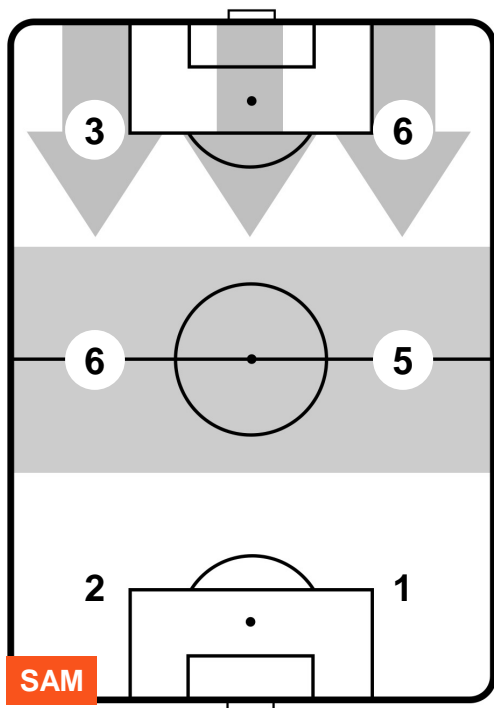

PALLE RECUPERATE