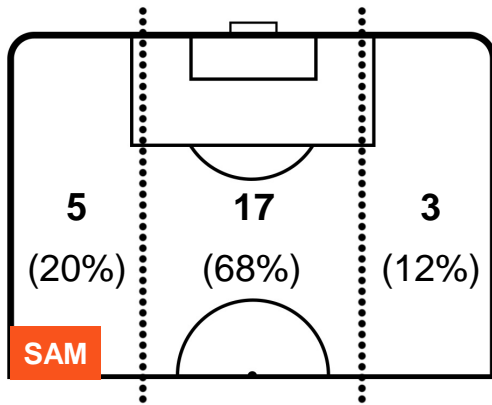

BILANCIAMENTO OFFENSIVO