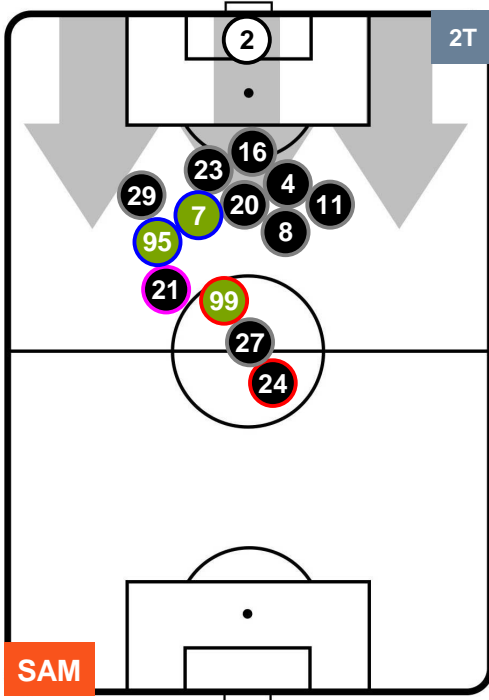

### HEATMAP

SAMPDORIA

SAM 2

0 UDI

UDINESE

POSIZIONI MEDIE

- Legenda:**
- 1^ Sostituzione
  - Giocatore Entrato
  - Giocatore Uscito
  - 2^ Sostituzione
  - Giocatore Entrato
  - Giocatore Uscito
  - 3^ Sostituzione
  - Giocatore Entrato
  - Giocatore Uscito

SAMPDORIA

SAM 2

0 UDI

UDINESE

POSIZIONI MEDIE POSSESSO PALLA (proprio)

- Legenda:**
- 1^ Sostituzione
  - Giocatore Entrato
  - Giocatore Uscito
  - 2^ Sostituzione
  - Giocatore Entrato
  - Giocatore Uscito
  - 3^ Sostituzione
  - Giocatore Entrato
  - Giocatore Uscito

SAMPDORIA **SAM 2**      **0** **UDI** UDINESE

**POSIZIONI MEDIE POSSESSO PALLA (avversario)**

- Legenda:**
- 1^ Sostituzione
  - Giocatore Entrato
  - Giocatore Uscito
  - 2^ Sostituzione
  - Giocatore Entrato
  - Giocatore Uscito
  - 3^ Sostituzione
  - Giocatore Entrato
  - Giocatore Uscito