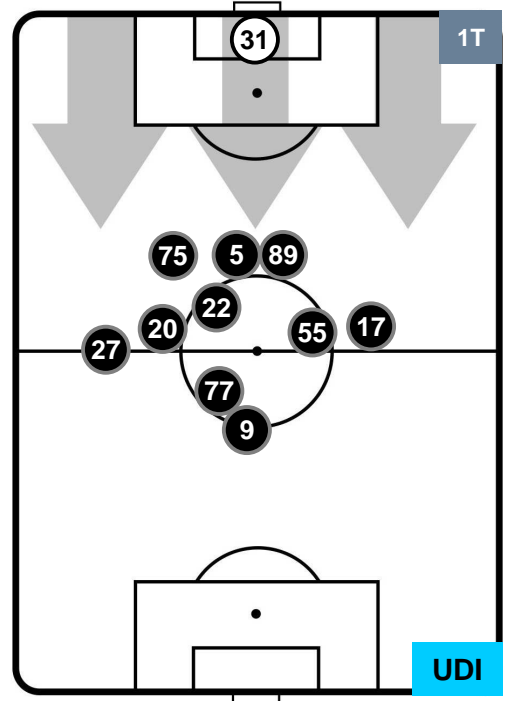

### HEATMAP

SAMPDORIA

SAM 2

0 UDI

UDINESE

POSIZIONI MEDIE

- Legenda:**
- 1^ Sostituzione
  - Giocatore Entrato
  - Giocatore Uscito
  - 2^ Sostituzione
  - Giocatore Entrato
  - Giocatore Uscito
  - 3^ Sostituzione
  - Giocatore Entrato
  - Giocatore Uscito

SAMPDORIA

SAM 2

0 UDI

UDINESE

POSIZIONI MEDIE POSSESSO PALLA (proprio)

- Legenda:**
- 1^ Sostituzione
  - Giocatore Entrato
  - Giocatore Uscito
  - 2^ Sostituzione
  - Giocatore Entrato
  - Giocatore Uscito
  - 3^ Sostituzione
  - Giocatore Entrato
  - Giocatore Uscito