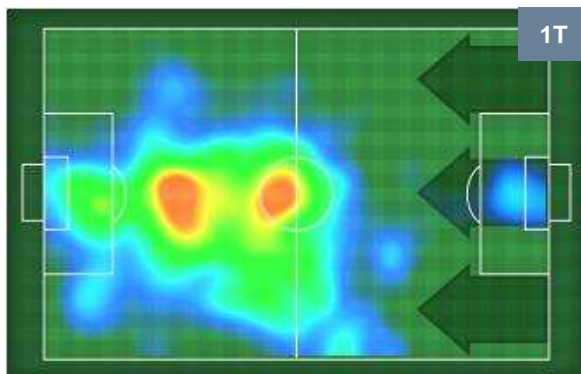

SAMPDORIA **SAM 2**   **0** **UDI** UDINESE

MVP (Most Valuable Player)

FABIO QUAGLIARELLA		27
SAMPDORIA		SAM
Ruolo:	Attaccante	
Altezza:	1,8m	
Peso:	79 Kg	
Data Nascita:	31/01/1983	
Nazionalità:	ITA	
Jog 31% - Run 60% - Sprint 9% Km 10.289		
3.215	6.171	0.903
Statistiche		
Occasioni da gol	4	
Totale tiri	6	
Tiri in porta (Gol)	4(0)	
Assist	2	
Azioni attacco	7	
Cross	1	
Palle recuperate	3	
Falli subiti	1	
Minuti giocati	98'	
HeatMap		

DUVAN ZAPATA		9
UDINESE		UDI
Ruolo:	Attaccante	
Altezza:	1,89m	
Peso:	88 Kg	
Data Nascita:	01/04/1991	
Nazionalità:	COL	
Jog 31% - Run 60% - Sprint 9% Km 10.886		
3.338	6.544	1.004
Statistiche		
Occasioni da gol	3	
Totale tiri	4	
Tiri in porta (Gol)	1(0)	
Azioni attacco	3	
Falli subiti	1	
Minuti giocati	98'	
HeatMap