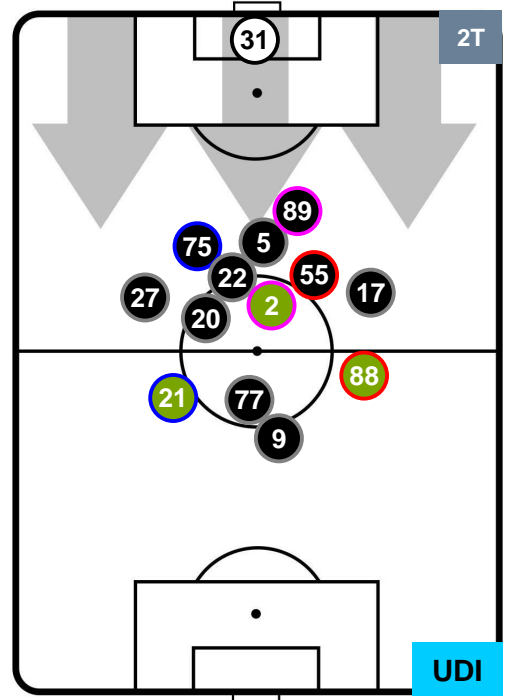

### HEATMAP

SAMPDORIA

SAM 2

0 UDI

UDINESE

POSIZIONI MEDIE

- Legenda:**
- 1^ Sostituzione
  - Giocatore Entrato
  - Giocatore Uscito
  - 2^ Sostituzione
  - Giocatore Entrato
  - Giocatore Uscito
  - 3^ Sostituzione
  - Giocatore Entrato
  - Giocatore Uscito

SAMPDORIA

SAM 2

0 UDI

UDINESE

POSIZIONI MEDIE POSSESSO PALLA (proprio)

- Legenda:**
- 1^ Sostituzione
  - Giocatore Entrato
  - Giocatore Uscito
  - 2^ Sostituzione
  - Giocatore Entrato
  - Giocatore Uscito
  - 3^ Sostituzione
  - Giocatore Entrato
  - Giocatore Uscito

SAMPDORIA **SAM 2**      **0** **UDI** UDINESE

**POSIZIONI MEDIE POSSESSO PALLA (avversario)**

- Legenda:**
- 1^ Sostituzione
  - Giocatore Entrato
  - Giocatore Uscito
  - 2^ Sostituzione
  - Giocatore Entrato
  - Giocatore Uscito
  - 3^ Sostituzione
  - Giocatore Entrato
  - Giocatore Uscito