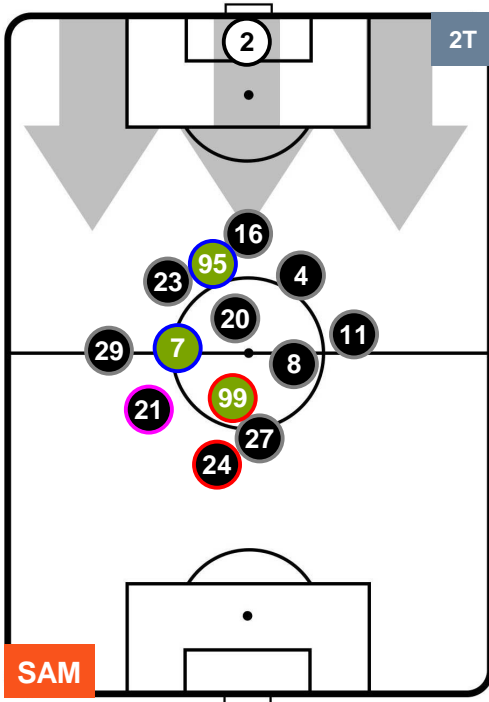

### HEATMAP

SAMPDORIA

SAM 2

0 UDI

UDINESE

POSIZIONI MEDIE

- Legenda:**
- 1^ Sostituzione
  - Giocatore Entrato
  - Giocatore Uscito
  - 2^ Sostituzione
  - Giocatore Entrato
  - Giocatore Uscito
  - 3^ Sostituzione
  - Giocatore Entrato
  - Giocatore Uscito

SAMPDORIA

SAM 2

0 UDI

UDINESE

POSIZIONI MEDIE POSSESSO PALLA (proprio)

- Legenda:**
- 1^ Sostituzione
  - Giocatore Entrato
  - Giocatore Uscito
  - 2^ Sostituzione
  - Giocatore Entrato
  - Giocatore Uscito
  - 3^ Sostituzione
  - Giocatore Entrato
  - Giocatore Uscito

SAMPDORIA **SAM 2**      **0** **UDI** UDINESE

**POSIZIONI MEDIE POSSESSO PALLA (avversario)**

- Legenda:**
- 1^ Sostituzione
  - Giocatore Entrato
  - Giocatore Uscito
  - 2^ Sostituzione
  - Giocatore Entrato
  - Giocatore Uscito
  - 3^ Sostituzione
  - Giocatore Entrato
  - Giocatore Uscito