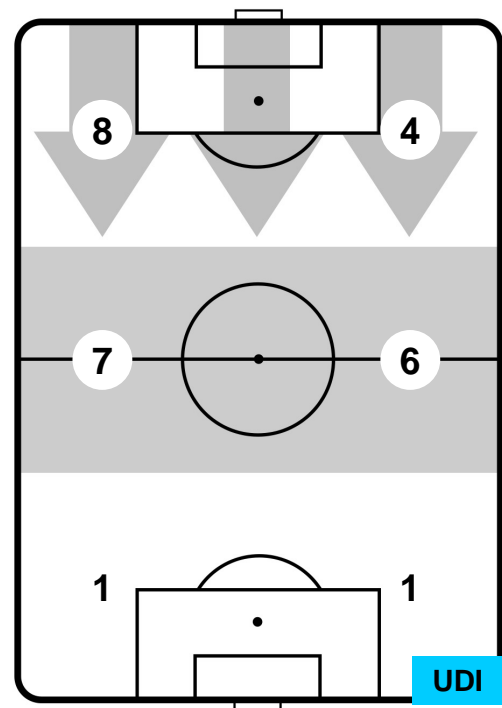

PALLE RECUPERATE