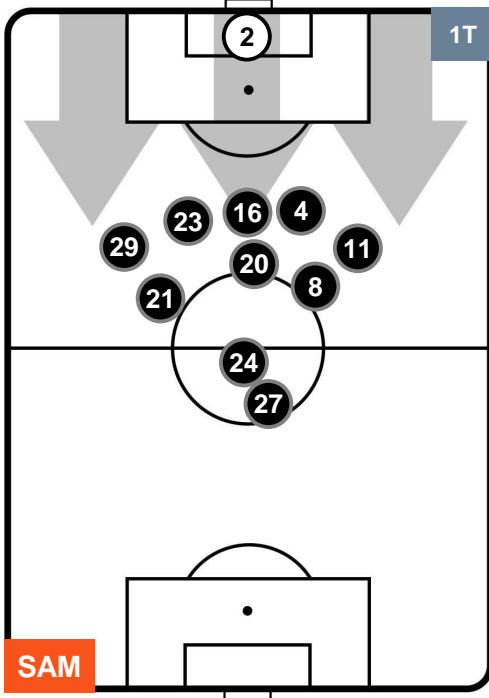

### HEATMAP

SAMPDORIA

SAM 2

0 UDI

UDINESE

POSIZIONI MEDIE

- Legenda:**
- 1^ Sostituzione
  - Giocatore Entrato
  - Giocatore Uscito
  - 2^ Sostituzione
  - Giocatore Entrato
  - Giocatore Uscito
  - 3^ Sostituzione
  - Giocatore Entrato
  - Giocatore Uscito

SAMPDORIA

SAM 2

0 UDI

UDINESE

POSIZIONI MEDIE POSSESSO PALLA (proprio)

- Legenda:**
- 1^ Sostituzione
  - Giocatore Entrato
  - Giocatore Uscito
  - 2^ Sostituzione
  - Giocatore Entrato
  - Giocatore Uscito
  - 3^ Sostituzione
  - Giocatore Entrato
  - Giocatore Uscito

SAMPDORIA **SAM 2**      **0** **UDI** UDINESE

**POSIZIONI MEDIE POSSESSO PALLA (avversario)**

- Legenda:**
- 1^ Sostituzione
  - Giocatore Entrato
  - Giocatore Uscito
  - 2^ Sostituzione
  - Giocatore Entrato
  - Giocatore Uscito
  - 3^ Sostituzione
  - Giocatore Entrato
  - Giocatore Uscito