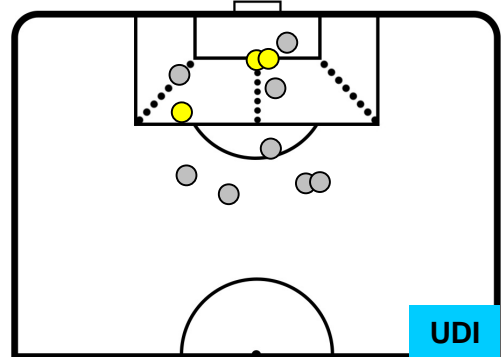

## BILANCIAMENTO OFFENSIVO

SAMPDORIA

**SAM** **2**

**0** **UDI**

UDINESE

**ZONE DI TIRO**

1	Gol	0
7	In porta	3
6	Fuori Porta	8

**CROSS IN GIOCO**