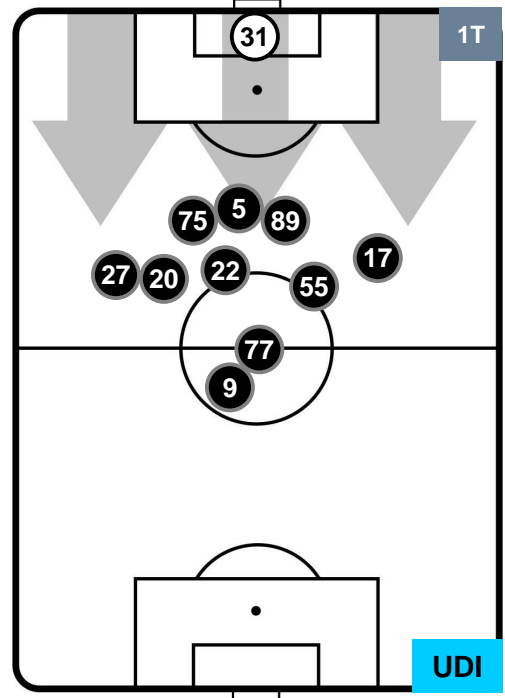

### HEATMAP

SAMPDORIA

SAM 2

0 UDI

UDINESE

POSIZIONI MEDIE

- Legenda:**
- 1^ Sostituzione
  - Giocatore Entrato
  - Giocatore Uscito
  - 2^ Sostituzione
  - Giocatore Entrato
  - Giocatore Uscito
  - 3^ Sostituzione
  - Giocatore Entrato
  - Giocatore Uscito

SAMPDORIA

SAM 2

0 UDI

UDINESE

POSIZIONI MEDIE POSSESSO PALLA (proprio)

- Legenda:**
- 1^ Sostituzione
  - Giocatore Entrato
  - Giocatore Uscito
  - 2^ Sostituzione
  - Giocatore Entrato
  - Giocatore Uscito
  - 3^ Sostituzione
  - Giocatore Entrato
  - Giocatore Uscito

SAMPDORIA **SAM 2**      **0** **UDI** UDINESE

**POSIZIONI MEDIE POSSESSO PALLA (avversario)**

- Legenda:**
- 1^ Sostituzione
  - Giocatore Entrato
  - Giocatore Uscito
  - 2^ Sostituzione
  - Giocatore Entrato
  - Giocatore Uscito
  - 3^ Sostituzione
  - Giocatore Entrato
  - Giocatore Uscito