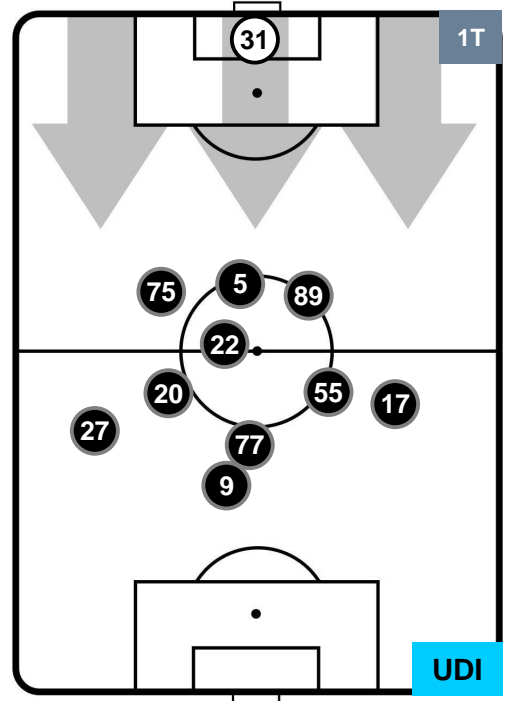

### HEATMAP

SAMPDORIA

SAM 2

0 UDI

UDINESE

POSIZIONI MEDIE

- Legenda:**
- 1^ Sostituzione
  - Giocatore Entrato
  - Giocatore Uscito
  - 2^ Sostituzione
  - Giocatore Entrato
  - Giocatore Uscito
  - 3^ Sostituzione
  - Giocatore Entrato
  - Giocatore Uscito

SAMPDORIA

SAM 2

0 UDI

UDINESE

POSIZIONI MEDIE POSSESSO PALLA (proprio)

- Legenda:**
- 1^ Sostituzione
  - Giocatore Entrato
  - Giocatore Uscito
  - 2^ Sostituzione
  - Giocatore Entrato
  - Giocatore Uscito
  - 3^ Sostituzione
  - Giocatore Entrato
  - Giocatore Uscito

SAMPDORIA **SAM 2**      **0** **UDI** UDINESE

**POSIZIONI MEDIE POSSESSO PALLA (avversario)**

- Legenda:**
- 1^ Sostituzione
  - Giocatore Entrato
  - Giocatore Uscito
  - 2^ Sostituzione
  - Giocatore Entrato
  - Giocatore Uscito
  - 3^ Sostituzione
  - Giocatore Entrato
  - Giocatore Uscito