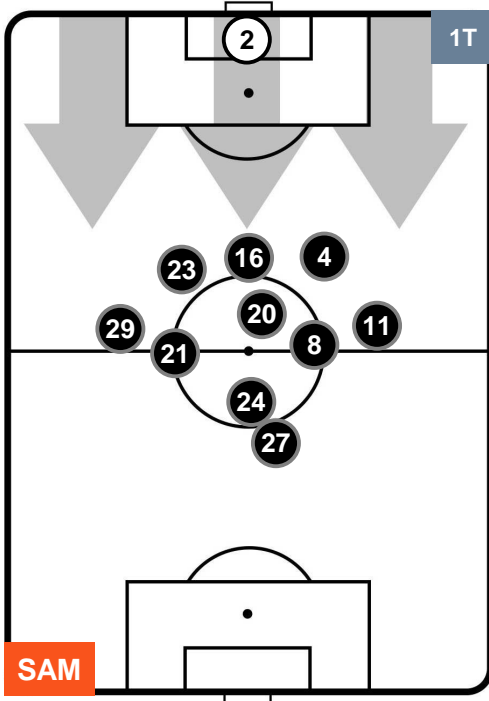

### HEATMAP

SAMPDORIA

SAM 2

0 UDI

UDINESE

POSIZIONI MEDIE

- Legenda:**
- 1^ Sostituzione
  - Giocatore Entrato
  - Giocatore Uscito
  - 2^ Sostituzione
  - Giocatore Entrato
  - Giocatore Uscito
  - 3^ Sostituzione
  - Giocatore Entrato
  - Giocatore Uscito