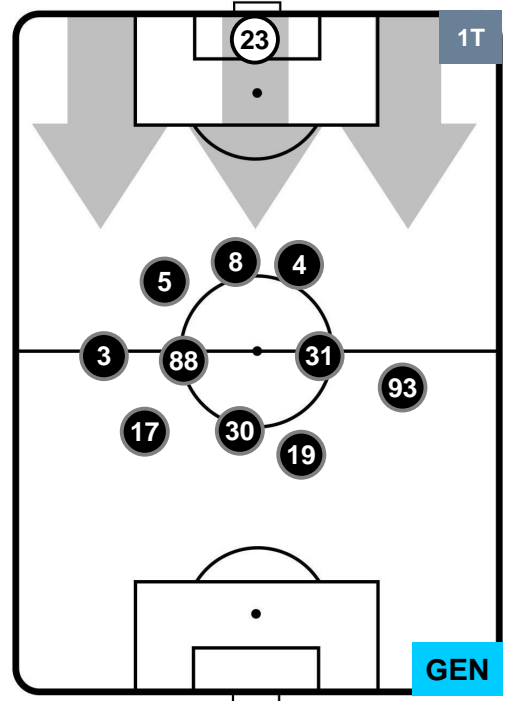

SAMPDORIA SAM 0 3 GEN GENOA

POSIZIONI MEDIE POSSESSO PALLA (proprio)

1. **Legenda:**
2. 1ª Sostituzione Giocatore Entrato Giocatore Uscito
   - 2ª Sostituzione Giocatore Entrato Giocatore Uscito Giocatore Entrato in sostituzione di
   - 3ª Sostituzione Giocatore Entrato Giocatore Uscito Giocatore Entrato in sostituzione di