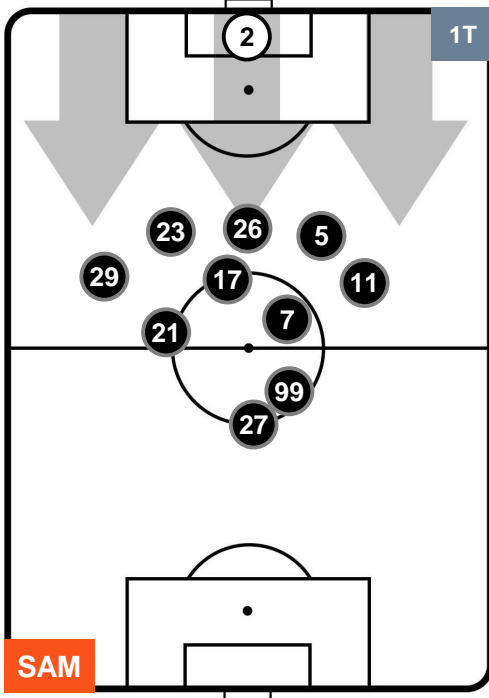

SAMPDORIA SAM 0 3 GEN GENOA

POSIZIONI MEDIE POSSESSO PALLA (avversario)

1. **Legenda:**
2. 1ª Sostituzione Giocatore Entrato Giocatore Uscito
   - 2ª Sostituzione Giocatore Entrato Giocatore Uscito Giocatore Entrato in sostituzione di
   - 3ª Sostituzione Giocatore Entrato Giocatore Uscito Giocatore Entrato in sostituzione di