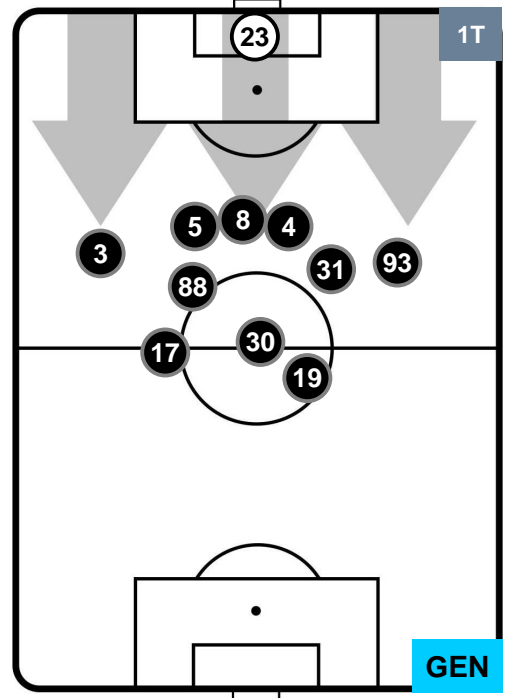

### HEATMAP

SAMPDORIA

SAM 0

3 GEN

GENOA

POSIZIONI MEDIE

- Legenda:**
- 1ª Sostituzione Giocatore Entrato Giocatore Uscito
  - 2ª Sostituzione Giocatore Entrato Giocatore Uscito Giocatore Entrato in sostituzione di
  - 3ª Sostituzione Giocatore Entrato Giocatore Uscito Giocatore Entrato in sostituzione di

SAMPDORIA SAM 0 3 GEN GENOA

POSIZIONI MEDIE POSSESSO PALLA (proprio)

- Legenda:**
- 1ª Sostituzione Giocatore Entrato Giocatore Uscito
  - 2ª Sostituzione Giocatore Entrato Giocatore Uscito Giocatore Entrato in sostituzione di
  - 3ª Sostituzione Giocatore Entrato Giocatore Uscito Giocatore Entrato in sostituzione di

SAMPDORIA SAM 0 3 GEN GENOA

POSIZIONI MEDIE POSSESSO PALLA (avversario)

- Legenda:**
- 1ª Sostituzione Giocatore Entrato Giocatore Uscito
  - 2ª Sostituzione Giocatore Entrato Giocatore Uscito Giocatore Entrato in sostituzione di
  - 3ª Sostituzione Giocatore Entrato Giocatore Uscito Giocatore Entrato in sostituzione di