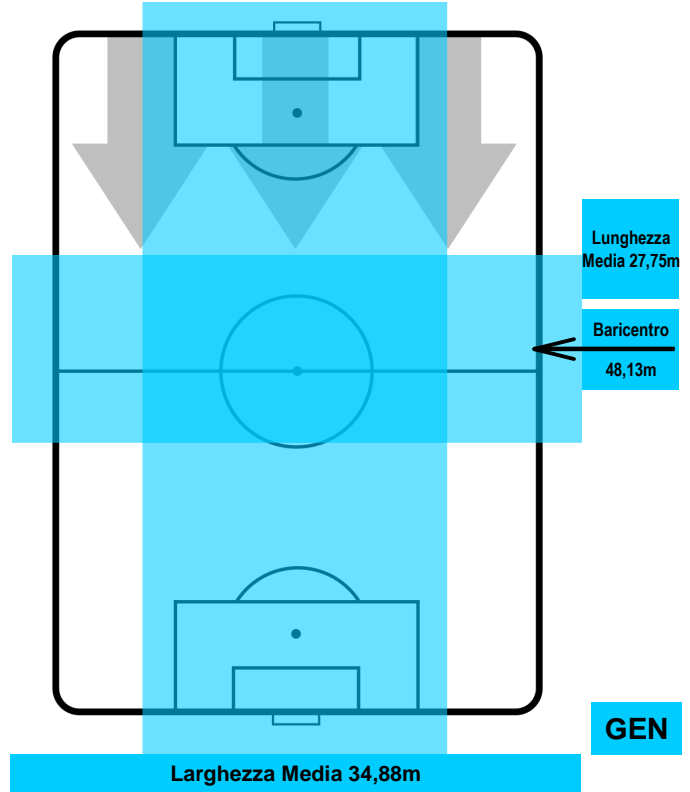

SAMPDORIA

SAM 0

3 GEN

GENOA

BARICENTRO