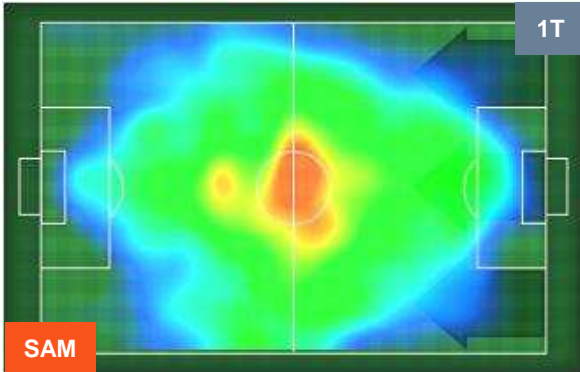

### HEATMAP

SAMPDORIA

SAM 0

3 GEN

GENOA

POSIZIONI MEDIE

- Legenda:**
- 1ª Sostituzione Giocatore Entrato Giocatore Uscito
  - 2ª Sostituzione Giocatore Entrato Giocatore Uscito Giocatore Entrato in sostituzione di
  - 3ª Sostituzione Giocatore Entrato Giocatore Uscito Giocatore Entrato in sostituzione di