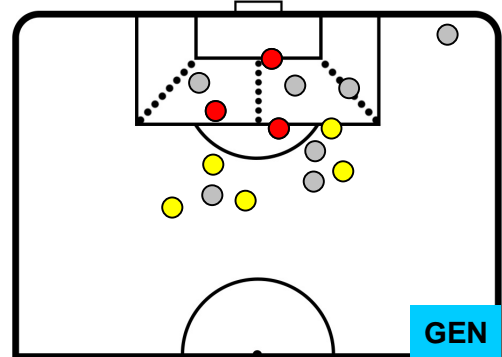

0	Gol	3
4	In porta	8
7	Fuori Porta	7