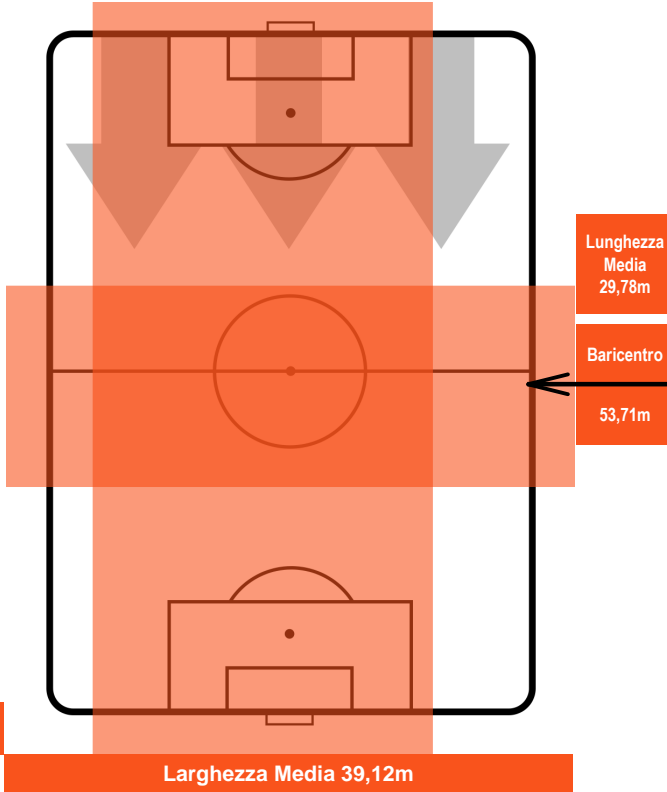

SAMPDORIA

SAM 0

3 GEN

GENOA

BARICENTRO