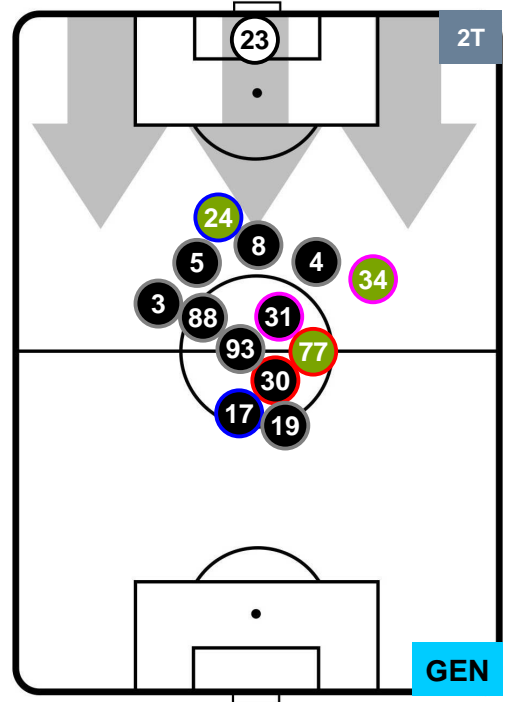

### HEATMAP

SAMPDORIA

SAM 0

3 GEN

GENOA

POSIZIONI MEDIE

- Legenda:**
- 1ª Sostituzione Giocatore Entrato Giocatore Uscito
  - 2ª Sostituzione Giocatore Entrato Giocatore Uscito Giocatore Entrato in sostituzione di
  - 3ª Sostituzione Giocatore Entrato Giocatore Uscito Giocatore Entrato in sostituzione di