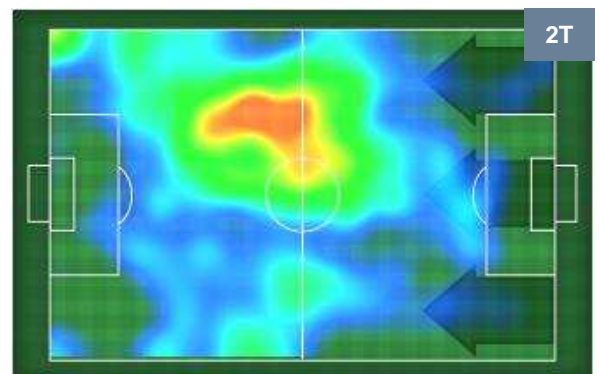

SAMPDORIA

SAM 0

3 GEN

GENOA

MVP (Most Valuable Player)

FERNANDO	7
SAMPDORIA	SAM
Ruolo:	Centrocampista
Altezza:	1,75m
Peso:	66 Kg
Data Nascita:	03/03/1992
Nazionalità:	BRA
Jog 31% - Run 62% - Sprint 7% Km 10.544	
3.284	6.508
Statistiche	
Occasioni da gol	4
Totale tiri	4
Tiri in porta (Gol)	1(0)
Azioni attacco	7
Cross	1
Palle recuperate	4
Minuti giocati	93'

SUSO	17
GENOA	GEN
Ruolo:	Centrocampista
Altezza:	1,76m
Peso:	70 Kg
Data Nascita:	19/11/1993
Nazionalità:	ESP
Jog 30% - Run 63% - Sprint 7% Km 9.636	
2.884	6.118
Statistiche	
Gol	2
Occasioni da gol	2
Totale tiri	2
Tiri in porta (Gol)	2(2)
Azioni attacco	7
Cross	3
Palle recuperate	3
Falli subiti	4
Minuti giocati	87'

HeatMap