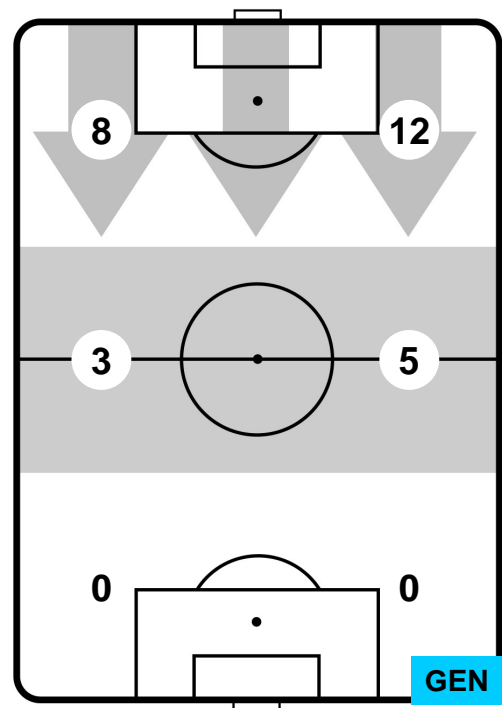

**3** **GEN**

GENOA

**ZONE DI TIRO**

0	Gol	3
4	In porta	8
7	Fuori Porta	7

**CROSS IN GIOCO**

**PALLE RECUPERATE**

SAMPDORIA

SAM 0