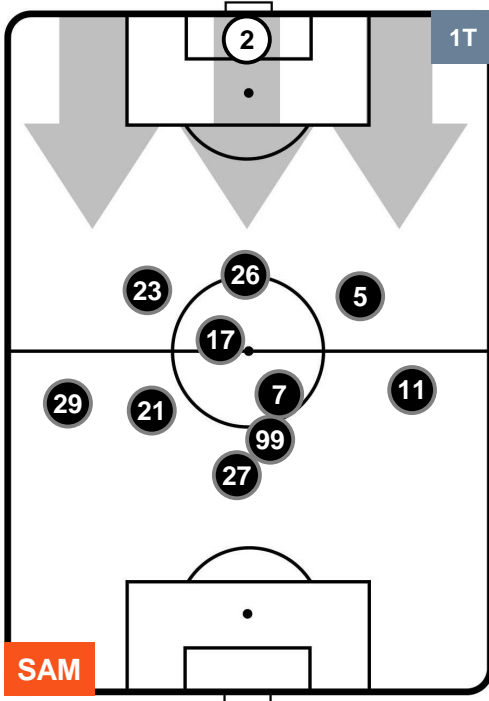

SAMPDORIA SAM 0 3 GEN GENOA

POSIZIONI MEDIE POSSESSO PALLA (proprio)

1. **Legenda:**
2. 1ª Sostituzione Giocatore Entrato Giocatore Uscito
   - 2ª Sostituzione Giocatore Entrato Giocatore Uscito Giocatore Entrato in sostituzione di
   - 3ª Sostituzione Giocatore Entrato Giocatore Uscito Giocatore Entrato in sostituzione di