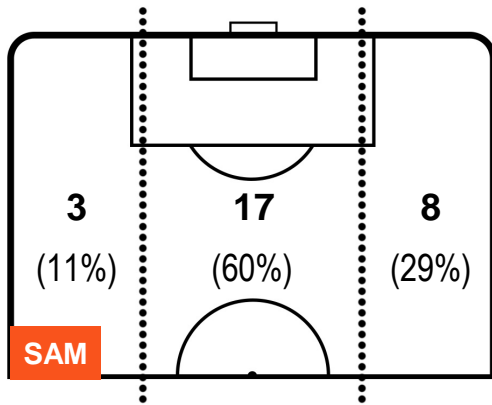

BILANCIAMENTO OFFENSIVO