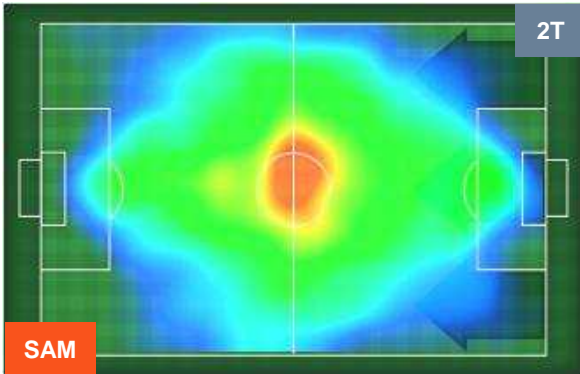

### HEATMAP

SAMPDORIA

SAM 0

3 GEN

GENOA

POSIZIONI MEDIE

- Legenda:**
- 1ª Sostituzione Giocatore Entrato Giocatore Uscito
  - 2ª Sostituzione Giocatore Entrato Giocatore Uscito Giocatore Entrato in sostituzione di
  - 3ª Sostituzione Giocatore Entrato Giocatore Uscito Giocatore Entrato in sostituzione di