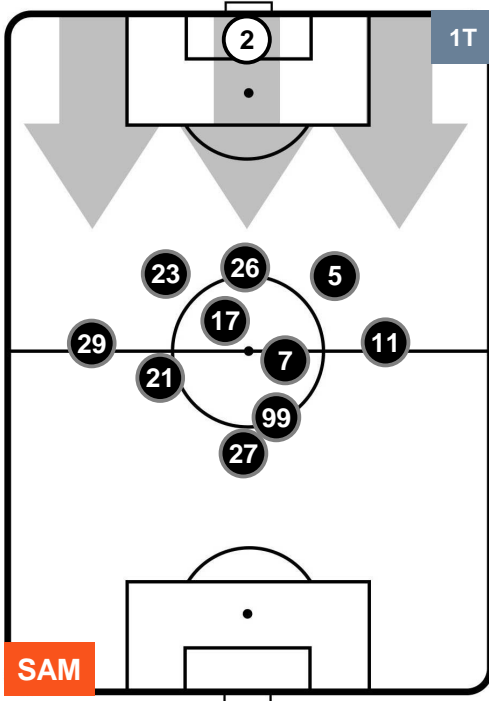

### HEATMAP

SAMPDORIA

SAM 0

3 GEN

GENOA

POSIZIONI MEDIE

- Legenda:**
- 1ª Sostituzione Giocatore Entrato Giocatore Uscito
  - 2ª Sostituzione Giocatore Entrato Giocatore Uscito Giocatore Entrato in sostituzione di
  - 3ª Sostituzione Giocatore Entrato Giocatore Uscito Giocatore Entrato in sostituzione di