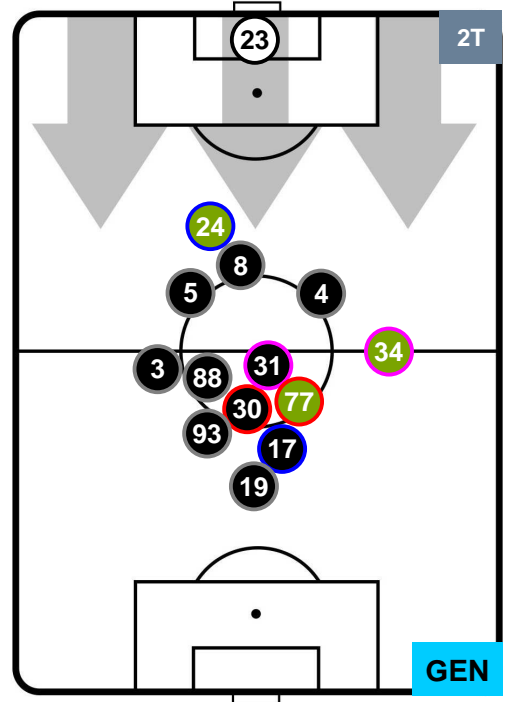

### HEATMAP

SAMPDORIA

SAM 0

3 GEN

GENOA

POSIZIONI MEDIE

- Legenda:**
- 1ª Sostituzione Giocatore Entrato Giocatore Uscito
  - 2ª Sostituzione Giocatore Entrato Giocatore Uscito Giocatore Entrato in sostituzione di
  - 3ª Sostituzione Giocatore Entrato Giocatore Uscito Giocatore Entrato in sostituzione di

SAMPDORIA SAM 0 3 GEN GENOA

POSIZIONI MEDIE POSSESSO PALLA (proprio)

- Legenda:**
- 1ª Sostituzione Giocatore Entrato Giocatore Uscito
  - 2ª Sostituzione Giocatore Entrato Giocatore Uscito Giocatore Entrato in sostituzione di
  - 3ª Sostituzione Giocatore Entrato Giocatore Uscito Giocatore Entrato in sostituzione di