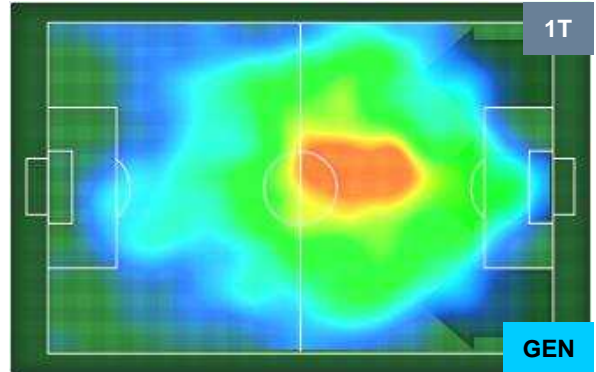

### HEATMAP

SAMPDORIA

SAM 0

3 GEN

GENOA

POSIZIONI MEDIE

- Legenda:**
- 1ª Sostituzione Giocatore Entrato Giocatore Uscito
  - 2ª Sostituzione Giocatore Entrato Giocatore Uscito Giocatore Entrato in sostituzione di
  - 3ª Sostituzione Giocatore Entrato Giocatore Uscito Giocatore Entrato in sostituzione di