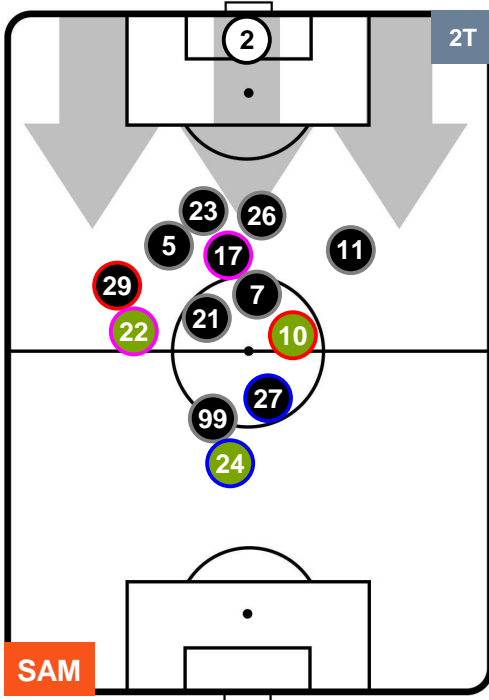

### HEATMAP

SAMPDORIA

SAM 0

3 GEN

GENOA

POSIZIONI MEDIE

- Legenda:**
- 1ª Sostituzione Giocatore Entrato Giocatore Uscito
  - 2ª Sostituzione Giocatore Entrato Giocatore Uscito Giocatore Entrato in sostituzione di
  - 3ª Sostituzione Giocatore Entrato Giocatore Uscito Giocatore Entrato in sostituzione di

SAMPDORIA SAM 0 3 GEN GENOA

POSIZIONI MEDIE POSSESSO PALLA (proprio)

- Legenda:**
- 1ª Sostituzione Giocatore Entrato Giocatore Uscito
  - 2ª Sostituzione Giocatore Entrato Giocatore Uscito Giocatore Entrato in sostituzione di
  - 3ª Sostituzione Giocatore Entrato Giocatore Uscito Giocatore Entrato in sostituzione di

SAMPDORIA SAM 0 3 GEN GENOA

POSIZIONI MEDIE POSSESSO PALLA (avversario)

- Legenda:**
- 1ª Sostituzione Giocatore Entrato Giocatore Uscito
  - 2ª Sostituzione Giocatore Entrato Giocatore Uscito Giocatore Entrato in sostituzione di
  - 3ª Sostituzione Giocatore Entrato Giocatore Uscito Giocatore Entrato in sostituzione di