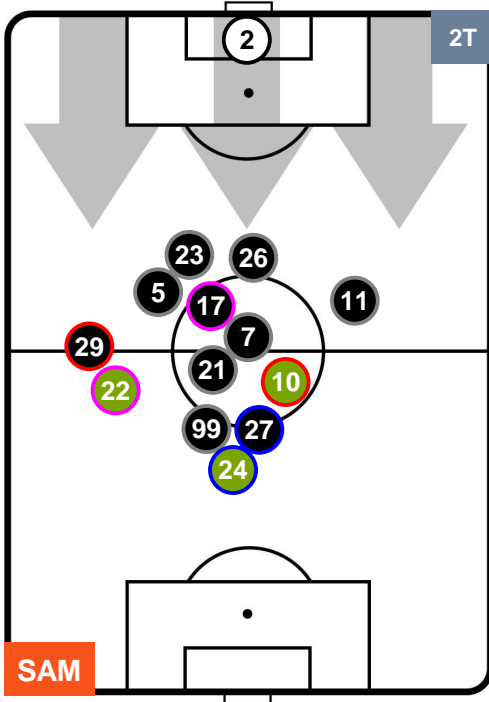

### HEATMAP

SAMPDORIA

SAM 0

3 GEN

GENOA

POSIZIONI MEDIE

- Legenda:**
- 1ª Sostituzione Giocatore Entrato Giocatore Uscito
  - 2ª Sostituzione Giocatore Entrato Giocatore Uscito Giocatore Entrato in sostituzione di
  - 3ª Sostituzione Giocatore Entrato Giocatore Uscito Giocatore Entrato in sostituzione di