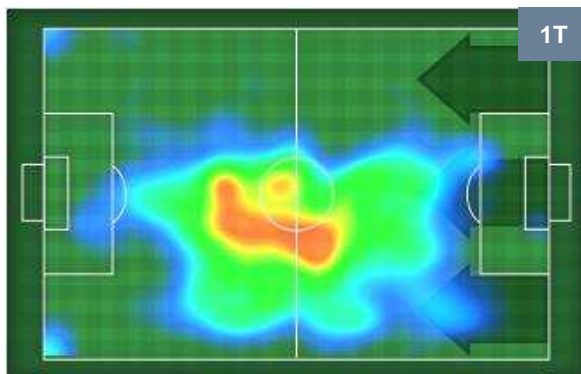

SAMPDORIA

SAM 0

3 GEN

GENOA

MVP (Most Valuable Player)

FERNANDO	7
SAMPDORIA	SAM
Ruolo:	Centrocampista
Altezza:	1,75m
Peso:	66 Kg
Data Nascita:	03/03/1992
Nazionalità:	BRA
Jog 31% - Run 62% - Sprint 7% Km 10.544	
3.284	6.508
Statistiche	
Occasioni da gol	4
Totale tiri	4
Tiri in porta (Gol)	1(0)
Azioni attacco	7
Cross	1
Palle recuperate	4
Minuti giocati	93'

SUSO	17
GENOA	GEN
Ruolo:	Centrocampista
Altezza:	1,76m
Peso:	70 Kg
Data Nascita:	19/11/1993
Nazionalità:	ESP
Jog 30% - Run 63% - Sprint 7% Km 9.636	
2.884	6.118
Statistiche	
Gol	2
Occasioni da gol	2
Totale tiri	2
Tiri in porta (Gol)	2(2)
Azioni attacco	7
Cross	3
Palle recuperate	3
Falli subiti	4
Minuti giocati	87'

HeatMap