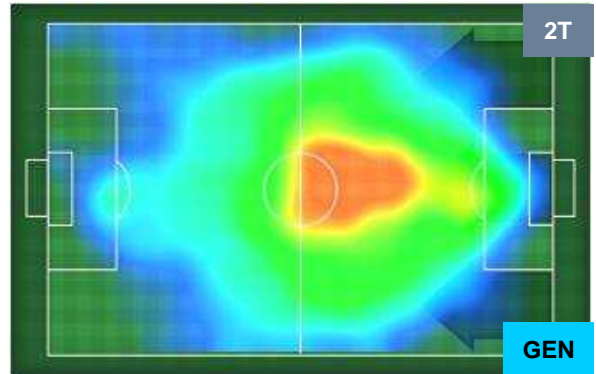

### HEATMAP

SAMPDORIA

SAM 0

3 GEN

GENOA

POSIZIONI MEDIE

- Legenda:**
- 1ª Sostituzione Giocatore Entrato Giocatore Uscito
  - 2ª Sostituzione Giocatore Entrato Giocatore Uscito Giocatore Entrato in sostituzione di
  - 3ª Sostituzione Giocatore Entrato Giocatore Uscito Giocatore Entrato in sostituzione di