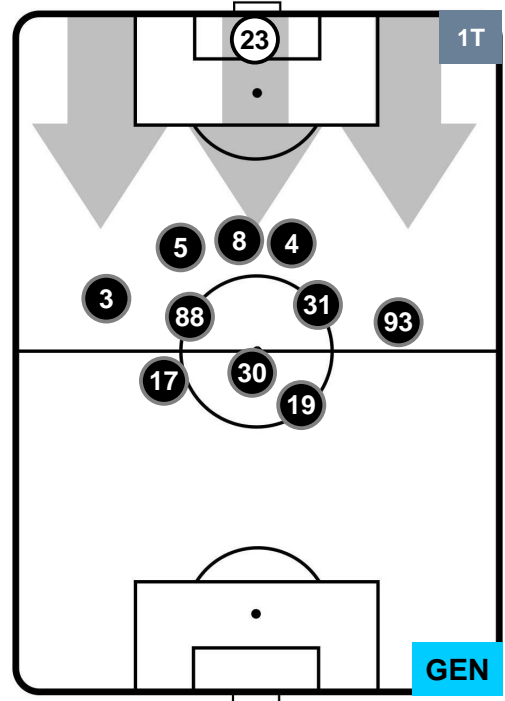

### HEATMAP

SAMPDORIA

SAM 0

3 GEN

GENOA

POSIZIONI MEDIE

- Legenda:**
- 1ª Sostituzione Giocatore Entrato Giocatore Uscito
  - 2ª Sostituzione Giocatore Entrato Giocatore Uscito Giocatore Entrato in sostituzione di
  - 3ª Sostituzione Giocatore Entrato Giocatore Uscito Giocatore Entrato in sostituzione di

SAMPDORIA SAM 0 3 GEN GENOA

POSIZIONI MEDIE POSSESSO PALLA (proprio)

- Legenda:**
- 1ª Sostituzione Giocatore Entrato Giocatore Uscito
  - 2ª Sostituzione Giocatore Entrato Giocatore Uscito Giocatore Entrato in sostituzione di
  - 3ª Sostituzione Giocatore Entrato Giocatore Uscito Giocatore Entrato in sostituzione di