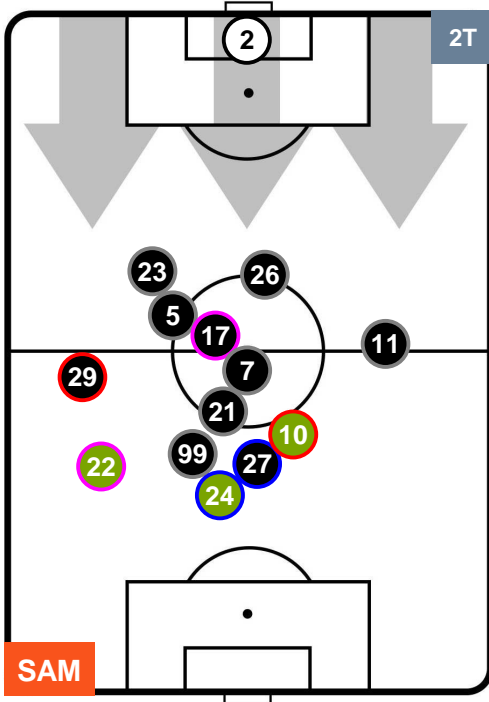

SAMPDORIA SAM 0 3 GEN GENOA

POSIZIONI MEDIE POSSESSO PALLA (proprio)

1. **Legenda:**
2. 1ª Sostituzione Giocatore Entrato Giocatore Uscito
   - 2ª Sostituzione Giocatore Entrato Giocatore Uscito Giocatore Entrato in sostituzione di
   - 3ª Sostituzione Giocatore Entrato Giocatore Uscito Giocatore Entrato in sostituzione di