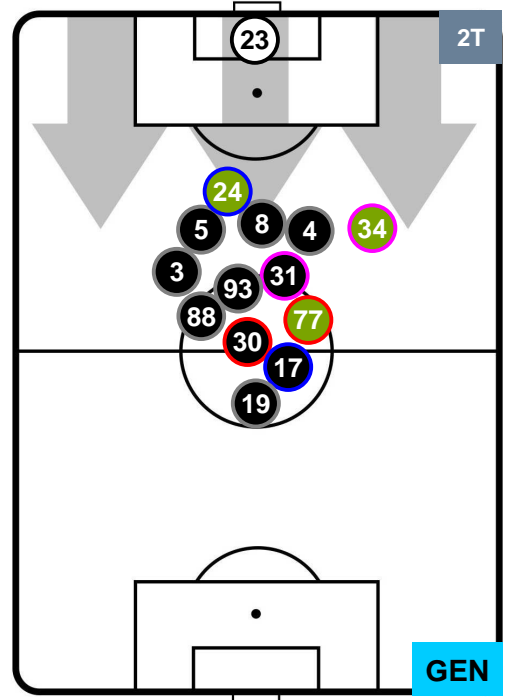

### HEATMAP

SAMPDORIA

SAM 0

3 GEN

GENOA

POSIZIONI MEDIE

- Legenda:**
- 1ª Sostituzione Giocatore Entrato Giocatore Uscito
  - 2ª Sostituzione Giocatore Entrato Giocatore Uscito Giocatore Entrato in sostituzione di
  - 3ª Sostituzione Giocatore Entrato Giocatore Uscito Giocatore Entrato in sostituzione di

SAMPDORIA SAM 0 3 GEN GENOA

POSIZIONI MEDIE POSSESSO PALLA (proprio)

- Legenda:**
- 1ª Sostituzione Giocatore Entrato Giocatore Uscito
  - 2ª Sostituzione Giocatore Entrato Giocatore Uscito Giocatore Entrato in sostituzione di
  - 3ª Sostituzione Giocatore Entrato Giocatore Uscito Giocatore Entrato in sostituzione di

SAMPDORIA SAM 0 3 GEN GENOA

POSIZIONI MEDIE POSSESSO PALLA (avversario)

- Legenda:**
- 1ª Sostituzione Giocatore Entrato Giocatore Uscito
  - 2ª Sostituzione Giocatore Entrato Giocatore Uscito Giocatore Entrato in sostituzione di
  - 3ª Sostituzione Giocatore Entrato Giocatore Uscito Giocatore Entrato in sostituzione di