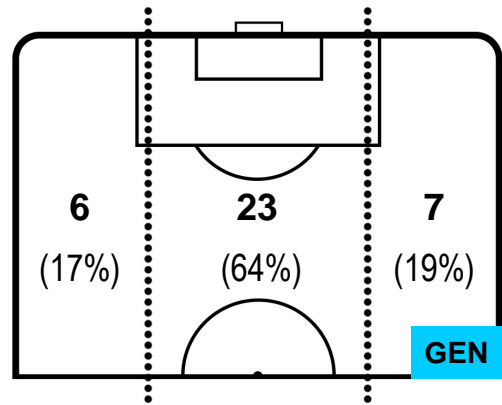

BILANCIAMENTO OFFENSIVO