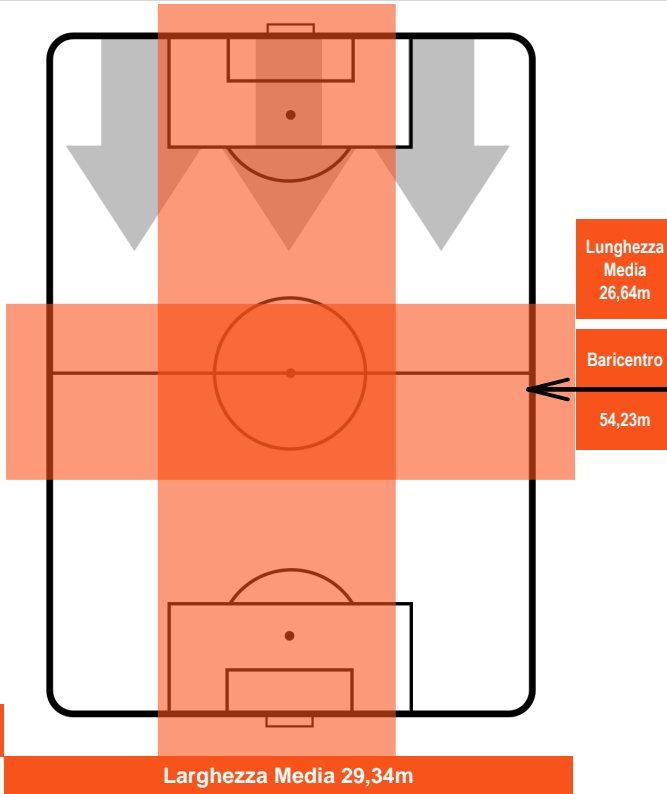

SAMPDORIA

SAM 2

1 ATA

ATALANTA

BARICENTRO

SAM