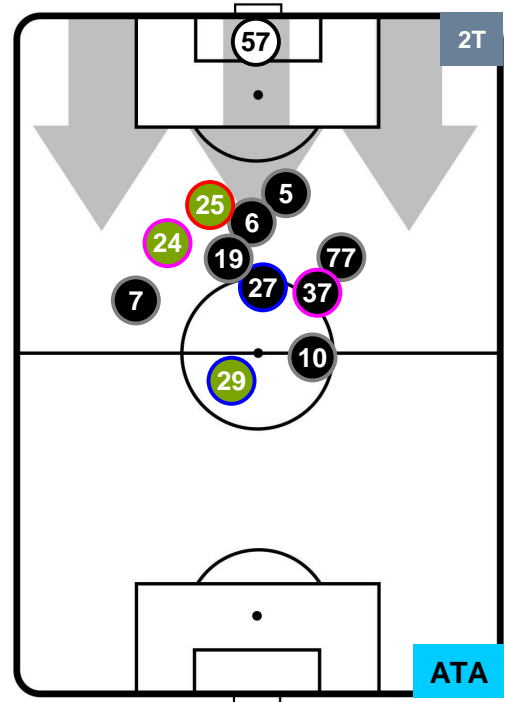

### HEATMAP

SAMPDORIA

SAM 2

1 ATA

ATALANTA

POSIZIONI MEDIE

- Legenda:**
- 1ª Sostituzione ● Giocatore Entrato ● Giocatore Uscito
  - 2ª Sostituzione ● Giocatore Entrato ● Giocatore Uscito ■ Giocatore Entrato in sostituzione di ●
  - 3ª Sostituzione ● Giocatore Entrato ● Giocatore Uscito ■ Giocatore Entrato in sostituzione di ●

SAMPDORIA

SAM 2

1 ATA

ATALANTA

POSIZIONI MEDIE POSSESSO PALLA (proprio)

- Legenda:**
- 1ª Sostituzione ● Giocatore Entrato ● Giocatore Uscito
  - 2ª Sostituzione ● Giocatore Entrato ● Giocatore Uscito ■ Giocatore Entrato in sostituzione di ●
  - 3ª Sostituzione ● Giocatore Entrato ● Giocatore Uscito ■ Giocatore Entrato in sostituzione di ●

SAMPDORIA

SAM 2

1 ATA

ATALANTA

POSIZIONI MEDIE POSSESSO PALLA (avversario)

- Legenda:**
- 1ª Sostituzione ● Giocatore Entrato ● Giocatore Uscito
  - 2ª Sostituzione ● Giocatore Entrato ● Giocatore Uscito  Giocatore Entrato in sostituzione di ●
  - 3ª Sostituzione ● Giocatore Entrato ● Giocatore Uscito  Giocatore Entrato in sostituzione di ●