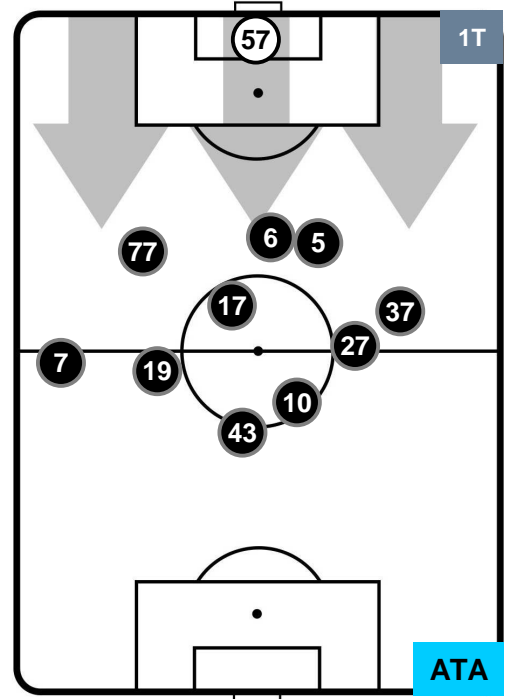

### HEATMAP

SAMPDORIA

SAM 2

1 ATA

ATALANTA

POSIZIONI MEDIE

- Legenda:**
- 1ª Sostituzione ● Giocatore Entrato ● Giocatore Uscito
  - 2ª Sostituzione ● Giocatore Entrato ● Giocatore Uscito ■ Giocatore Entrato in sostituzione di ●
  - 3ª Sostituzione ● Giocatore Entrato ● Giocatore Uscito ■ Giocatore Entrato in sostituzione di ●

SAMPDORIA

SAM 2

1 ATA

ATALANTA

POSIZIONI MEDIE POSSESSO PALLA (proprio)

- Legenda:**
- 1ª Sostituzione ● Giocatore Entrato ● Giocatore Uscito
  - 2ª Sostituzione ● Giocatore Entrato ● Giocatore Uscito ■ Giocatore Entrato in sostituzione di ●
  - 3ª Sostituzione ● Giocatore Entrato ● Giocatore Uscito ■ Giocatore Entrato in sostituzione di ●

SAMPDORIA

SAM 2

1 ATA

ATALANTA

POSIZIONI MEDIE POSSESSO PALLA (avversario)

- Legenda:**
- 1ª Sostituzione ● Giocatore Entrato ● Giocatore Uscito
  - 2ª Sostituzione ● Giocatore Entrato ● Giocatore Uscito  Giocatore Entrato in sostituzione di ●
  - 3ª Sostituzione ● Giocatore Entrato ● Giocatore Uscito  Giocatore Entrato in sostituzione di ●