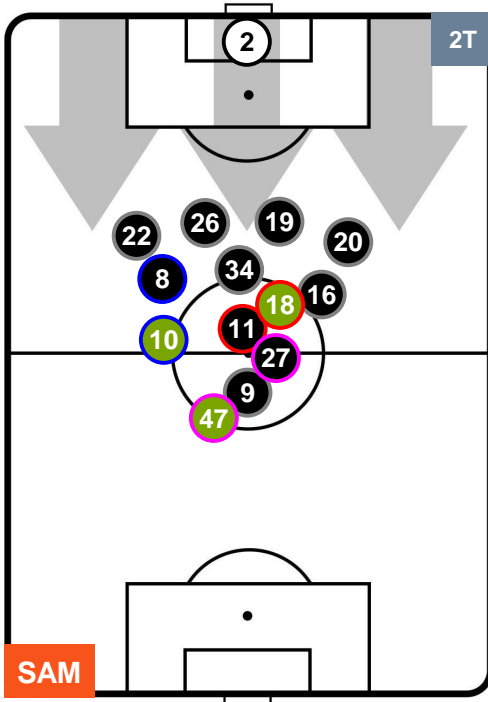

### HEATMAP

SAMPDORIA

SAM 2

1 ATA

ATALANTA

POSIZIONI MEDIE

- Legenda:**
- 1ª Sostituzione ● Giocatore Entrato ● Giocatore Uscito
  - 2ª Sostituzione ● Giocatore Entrato ● Giocatore Uscito ■ Giocatore Entrato in sostituzione di ●
  - 3ª Sostituzione ● Giocatore Entrato ● Giocatore Uscito ■ Giocatore Entrato in sostituzione di ●

SAMPDORIA

SAM 2

1 ATA

ATALANTA

POSIZIONI MEDIE POSSESSO PALLA (proprio)

- Legenda:**
- 1ª Sostituzione ● Giocatore Entrato ● Giocatore Uscito
  - 2ª Sostituzione ● Giocatore Entrato ● Giocatore Uscito ■ Giocatore Entrato in sostituzione di ●
  - 3ª Sostituzione ● Giocatore Entrato ● Giocatore Uscito ■ Giocatore Entrato in sostituzione di ●

SAMPDORIA

SAM 2

1 ATA

ATALANTA

POSIZIONI MEDIE POSSESSO PALLA (avversario)

- Legenda:**
- 1ª Sostituzione ● Giocatore Entrato ● Giocatore Uscito
  - 2ª Sostituzione ● Giocatore Entrato ● Giocatore Uscito  Giocatore Entrato in sostituzione di ●
  - 3ª Sostituzione ● Giocatore Entrato ● Giocatore Uscito  Giocatore Entrato in sostituzione di ●