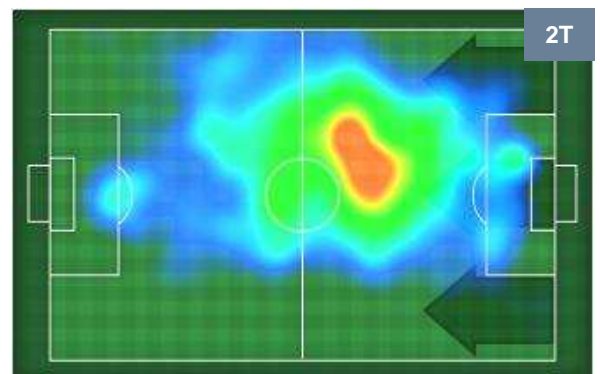

SAMPDORIA

SAM 2

1 ATA

ATALANTA

MVP (Most Valuable Player)

LUIS MURIEL	9
SAMPDORIA	SAM

Ruolo:	Attaccante
Altezza:	1,78m
Peso:	79 Kg
Data Nascita:	16/04/1991
Nazionalità:	COL

Jog 45% - Run 47% - Sprint 8%	Km 8.995
4.039	4.195 0.761

Statistiche

Occasioni da gol	2
Totale tiri	2
Tiri in porta (Gol)	1(0)
Assist	1
Azioni attacco	5
Cross	1
Palle recuperate	1
Falli subiti	3
Minuti giocati	96'

HeatMap

FRANK KESSIE'	19
ATALANTA	ATA

Ruolo:	Centrocampista
Altezza:	1,83m
Peso:	74 Kg
Data Nascita:	19/12/1996
Nazionalità:	CIV

Jog 25% - Run 67% - Sprint 8%	Km 11.032
2.754	7.346 0.932

Statistiche

Gol	1
Occasioni da gol	1
Totale tiri	1
Tiri in porta (Gol)	1(1)
Azioni attacco	2
Cross	1
Palle recuperate	2
Falli subiti	1
Minuti giocati	96'

HeatMap