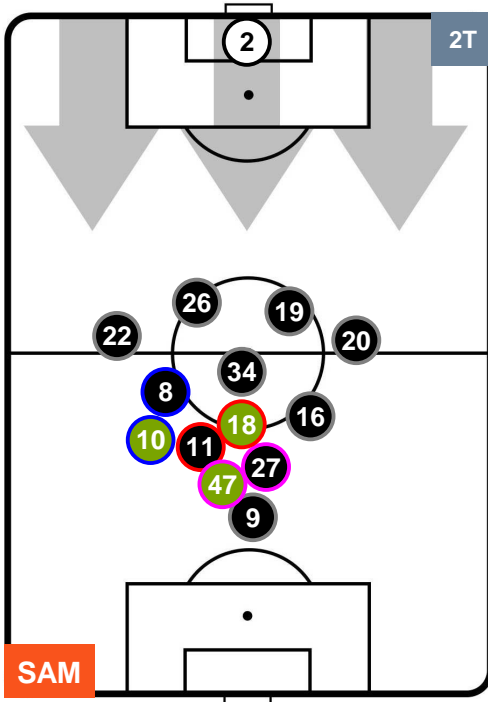

### HEATMAP

SAMPDORIA

SAM 2

1 ATA

ATALANTA

POSIZIONI MEDIE

- Legenda:**
- 1ª Sostituzione ● Giocatore Entrato ● Giocatore Uscito
  - 2ª Sostituzione ● Giocatore Entrato ● Giocatore Uscito ■ Giocatore Entrato in sostituzione di ●
  - 3ª Sostituzione ● Giocatore Entrato ● Giocatore Uscito ■ Giocatore Entrato in sostituzione di ●

SAMPDORIA

SAM 2

1 ATA

ATALANTA

POSIZIONI MEDIE POSSESSO PALLA (proprio)

- Legenda:**
- 1ª Sostituzione ● Giocatore Entrato ● Giocatore Uscito
  - 2ª Sostituzione ● Giocatore Entrato ● Giocatore Uscito ■ Giocatore Entrato in sostituzione di ●
  - 3ª Sostituzione ● Giocatore Entrato ● Giocatore Uscito ■ Giocatore Entrato in sostituzione di ●

SAMPDORIA

SAM 2

1 ATA

ATALANTA

POSIZIONI MEDIE POSSESSO PALLA (avversario)

- Legenda:**
- 1ª Sostituzione ● Giocatore Entrato ● Giocatore Uscito
  - 2ª Sostituzione ● Giocatore Entrato ● Giocatore Uscito  Giocatore Entrato in sostituzione di ●
  - 3ª Sostituzione ● Giocatore Entrato ● Giocatore Uscito  Giocatore Entrato in sostituzione di ●