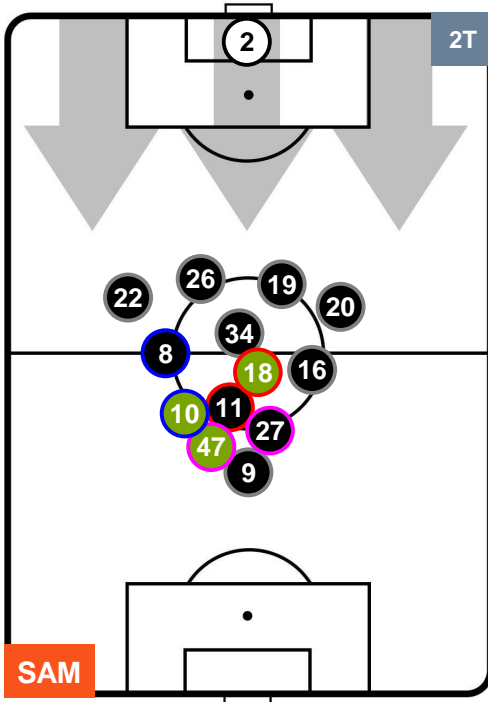

### HEATMAP

SAMPDORIA

SAM 2

1 ATA

ATALANTA

POSIZIONI MEDIE

- Legenda:**
- 1ª Sostituzione ● Giocatore Entrato ● Giocatore Uscito
  - 2ª Sostituzione ● Giocatore Entrato ● Giocatore Uscito ■ Giocatore Entrato in sostituzione di ●
  - 3ª Sostituzione ● Giocatore Entrato ● Giocatore Uscito ■ Giocatore Entrato in sostituzione di ●

SAMPDORIA

SAM 2

1 ATA

ATALANTA

POSIZIONI MEDIE POSSESSO PALLA (proprio)

- Legenda:**
- 1ª Sostituzione ● Giocatore Entrato ● Giocatore Uscito
  - 2ª Sostituzione ● Giocatore Entrato ● Giocatore Uscito ■ Giocatore Entrato in sostituzione di ●
  - 3ª Sostituzione ● Giocatore Entrato ● Giocatore Uscito ■ Giocatore Entrato in sostituzione di ●