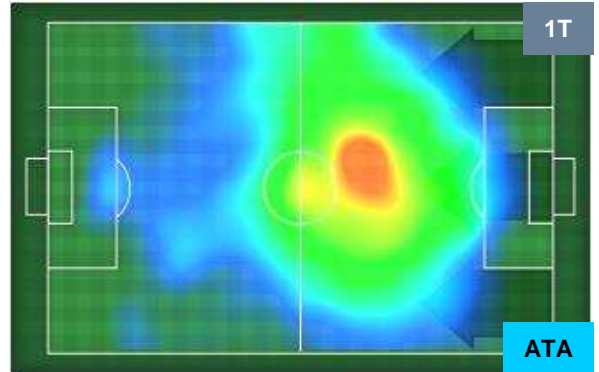

### HEATMAP

SAMPDORIA

SAM 2

1 ATA

ATALANTA

POSIZIONI MEDIE

- Legenda:**
- 1ª Sostituzione ● Giocatore Entrato ● Giocatore Uscito
  - 2ª Sostituzione ● Giocatore Entrato ● Giocatore Uscito ■ Giocatore Entrato in sostituzione di ●
  - 3ª Sostituzione ● Giocatore Entrato ● Giocatore Uscito ■ Giocatore Entrato in sostituzione di ●