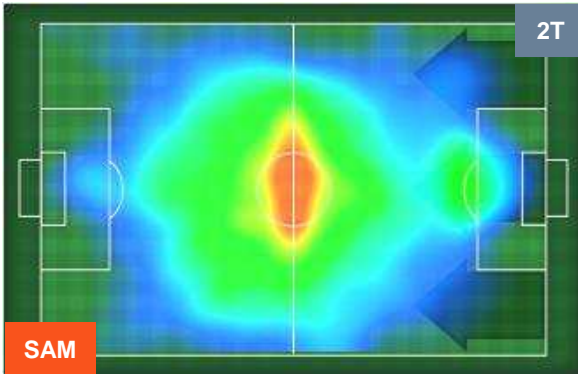

### HEATMAP

SAMPDORIA

SAM 2

1 ATA

ATALANTA

POSIZIONI MEDIE

- Legenda:**
- 1ª Sostituzione ● Giocatore Entrato ● Giocatore Uscito
  - 2ª Sostituzione ● Giocatore Entrato ● Giocatore Uscito ■ Giocatore Entrato in sostituzione di ●
  - 3ª Sostituzione ● Giocatore Entrato ● Giocatore Uscito ■ Giocatore Entrato in sostituzione di ●