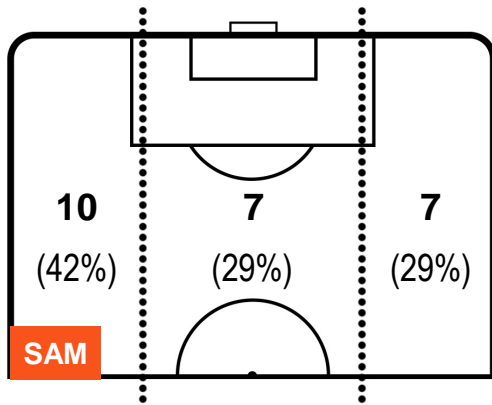

SAMPDORIA

SAM 2

1 ATA

ATALANTA

POSIZIONI MEDIE POSSESSO PALLA (avversario)

- Legenda:**
- 1ª Sostituzione ● Giocatore Entrato ● Giocatore Uscito
  - 2ª Sostituzione ● Giocatore Entrato ● Giocatore Uscito  Giocatore Entrato in sostituzione di ●
  - 3ª Sostituzione ● Giocatore Entrato ● Giocatore Uscito  Giocatore Entrato in sostituzione di ●

SAMPDORIA

**SAM** **2**

**1** **ATA**

ATALANTA

ZONE DI TIRO

2	Gol	1
5	In porta	1
3	Fuori Porta	3

CROSS IN GIOCO

PALLE RECUPERATE