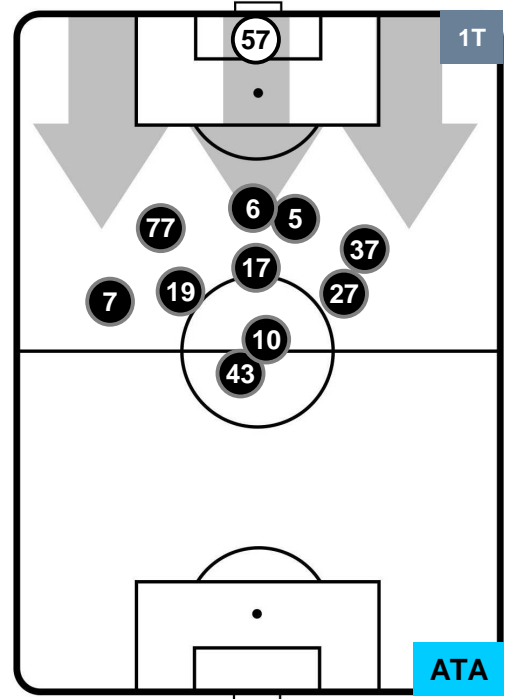

### HEATMAP

SAMPDORIA

SAM 2

1 ATA

ATALANTA

POSIZIONI MEDIE

- Legenda:**
- 1ª Sostituzione ● Giocatore Entrato ● Giocatore Uscito
  - 2ª Sostituzione ● Giocatore Entrato ● Giocatore Uscito ■ Giocatore Entrato in sostituzione di ●
  - 3ª Sostituzione ● Giocatore Entrato ● Giocatore Uscito ■ Giocatore Entrato in sostituzione di ●

SAMPDORIA

SAM 2

1 ATA

ATALANTA

POSIZIONI MEDIE POSSESSO PALLA (proprio)

- Legenda:**
- 1ª Sostituzione ● Giocatore Entrato ● Giocatore Uscito
  - 2ª Sostituzione ● Giocatore Entrato ● Giocatore Uscito ■ Giocatore Entrato in sostituzione di ●
  - 3ª Sostituzione ● Giocatore Entrato ● Giocatore Uscito ■ Giocatore Entrato in sostituzione di ●

SAMPDORIA

SAM 2

1 ATA

ATALANTA

POSIZIONI MEDIE POSSESSO PALLA (avversario)

- Legenda:**
- 1ª Sostituzione ● Giocatore Entrato ● Giocatore Uscito
  - 2ª Sostituzione ● Giocatore Entrato ● Giocatore Uscito  Giocatore Entrato in sostituzione di ●
  - 3ª Sostituzione ● Giocatore Entrato ● Giocatore Uscito  Giocatore Entrato in sostituzione di ●