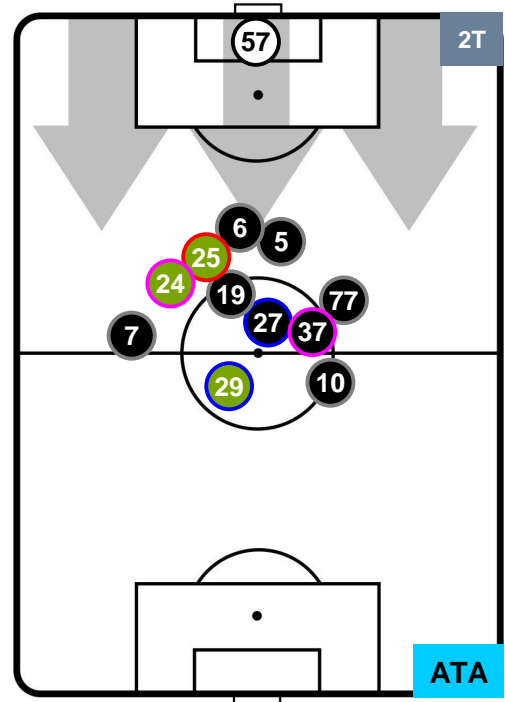

### HEATMAP

SAMPDORIA

SAM 2

1 ATA

ATALANTA

POSIZIONI MEDIE

- Legenda:**
- 1ª Sostituzione ● Giocatore Entrato ● Giocatore Uscito
  - 2ª Sostituzione ● Giocatore Entrato ● Giocatore Uscito ■ Giocatore Entrato in sostituzione di ●
  - 3ª Sostituzione ● Giocatore Entrato ● Giocatore Uscito ■ Giocatore Entrato in sostituzione di ●

SAMPDORIA

SAM 2

1 ATA

ATALANTA

POSIZIONI MEDIE POSSESSO PALLA (proprio)

- Legenda:**
- 1ª Sostituzione ● Giocatore Entrato ● Giocatore Uscito
  - 2ª Sostituzione ● Giocatore Entrato ● Giocatore Uscito ■ Giocatore Entrato in sostituzione di ●
  - 3ª Sostituzione ● Giocatore Entrato ● Giocatore Uscito ■ Giocatore Entrato in sostituzione di ●