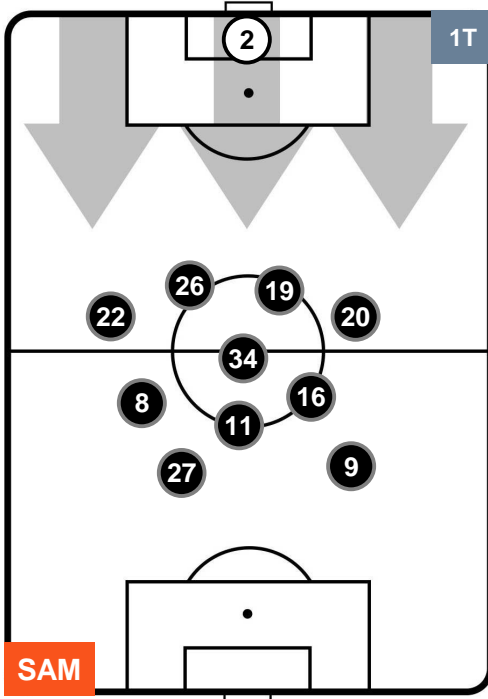

### HEATMAP

SAMPDORIA

SAM 2

1 ATA

ATALANTA

POSIZIONI MEDIE

- Legenda:**
- 1ª Sostituzione ● Giocatore Entrato ● Giocatore Uscito
  - 2ª Sostituzione ● Giocatore Entrato ● Giocatore Uscito ■ Giocatore Entrato in sostituzione di ●
  - 3ª Sostituzione ● Giocatore Entrato ● Giocatore Uscito ■ Giocatore Entrato in sostituzione di ●

SAMPDORIA

SAM 2

1 ATA

ATALANTA

POSIZIONI MEDIE POSSESSO PALLA (proprio)

- Legenda:**
- 1ª Sostituzione ● Giocatore Entrato ● Giocatore Uscito
  - 2ª Sostituzione ● Giocatore Entrato ● Giocatore Uscito ■ Giocatore Entrato in sostituzione di ●
  - 3ª Sostituzione ● Giocatore Entrato ● Giocatore Uscito ■ Giocatore Entrato in sostituzione di ●

SAMPDORIA

SAM 2

1 ATA

ATALANTA

POSIZIONI MEDIE POSSESSO PALLA (avversario)

- Legenda:**
- 1ª Sostituzione ● Giocatore Entrato ● Giocatore Uscito
  - 2ª Sostituzione ● Giocatore Entrato ● Giocatore Uscito  Giocatore Entrato in sostituzione di ●
  - 3ª Sostituzione ● Giocatore Entrato ● Giocatore Uscito  Giocatore Entrato in sostituzione di ●