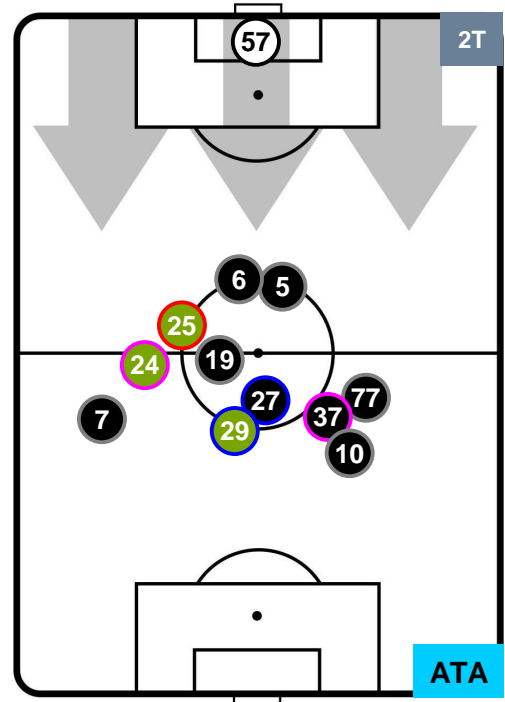

### HEATMAP

SAMPDORIA

SAM 2

1 ATA

ATALANTA

POSIZIONI MEDIE

- Legenda:**
- 1ª Sostituzione ● Giocatore Entrato ● Giocatore Uscito
  - 2ª Sostituzione ● Giocatore Entrato ● Giocatore Uscito ■ Giocatore Entrato in sostituzione di ●
  - 3ª Sostituzione ● Giocatore Entrato ● Giocatore Uscito ■ Giocatore Entrato in sostituzione di ●

SAMPDORIA

SAM 2

1 ATA

ATALANTA

POSIZIONI MEDIE POSSESSO PALLA (proprio)

- Legenda:**
- 1ª Sostituzione ● Giocatore Entrato ● Giocatore Uscito
  - 2ª Sostituzione ● Giocatore Entrato ● Giocatore Uscito ■ Giocatore Entrato in sostituzione di ●
  - 3ª Sostituzione ● Giocatore Entrato ● Giocatore Uscito ■ Giocatore Entrato in sostituzione di ●

SAMPDORIA

SAM 2

1 ATA

ATALANTA

POSIZIONI MEDIE POSSESSO PALLA (avversario)

- Legenda:**
- 1ª Sostituzione ● Giocatore Entrato ● Giocatore Uscito
  - 2ª Sostituzione ● Giocatore Entrato ● Giocatore Uscito  Giocatore Entrato in sostituzione di ●
  - 3ª Sostituzione ● Giocatore Entrato ● Giocatore Uscito  Giocatore Entrato in sostituzione di ●