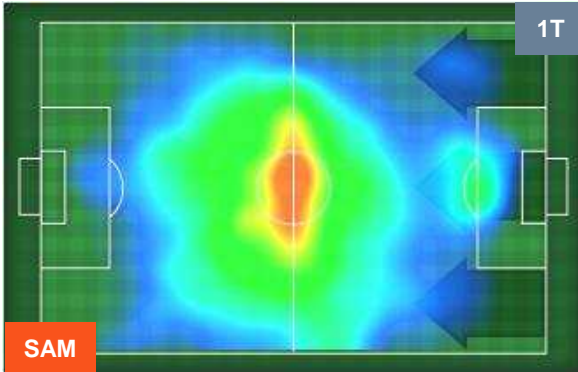

### HEATMAP

SAMPDORIA

SAM 2

1 ATA

ATALANTA

POSIZIONI MEDIE

- Legenda:**
- 1ª Sostituzione ● Giocatore Entrato ● Giocatore Uscito
  - 2ª Sostituzione ● Giocatore Entrato ● Giocatore Uscito ■ Giocatore Entrato in sostituzione di ●
  - 3ª Sostituzione ● Giocatore Entrato ● Giocatore Uscito ■ Giocatore Entrato in sostituzione di ●