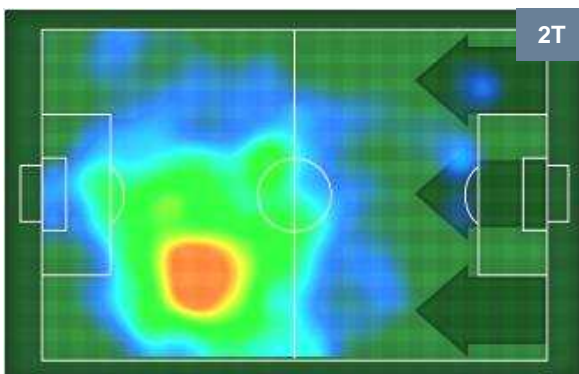

SAMPDORIA

SAM 2

1 ATA

ATALANTA

MVP (Most Valuable Player)

LUIS MURIEL	9
SAMPDORIA	SAM

Ruolo:	Attaccante
Altezza:	1,78m
Peso:	79 Kg
Data Nascita:	16/04/1991
Nazionalità:	COL

Jog 45% - Run 47% - Sprint 8%	Km 8.995
4.039	4.195 0.761

Statistiche

Occasioni da gol	2
Totale tiri	2
Tiri in porta (Gol)	1(0)
Assist	1
Azioni attacco	5
Cross	1
Palle recuperate	1
Falli subiti	3
Minuti giocati	96'

HeatMap