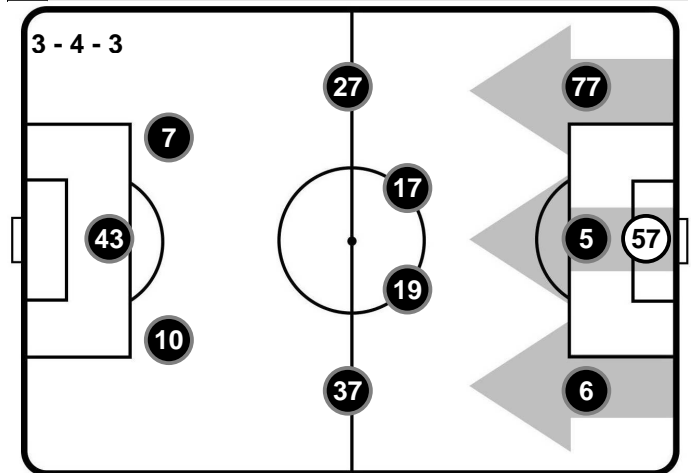

### ATALANTA

- 57 MARCO SPORTIELLO (P)
- 77 CRISTIAN RAIMONDI
- 5 ANDREA MASIELLO
- 6 ERVIN ZUKANOVIC
- 27 JASMIN KURTIC
- 17 CARLOS CARMONA
- 19 FRANK KESSIE'
- 37 LEONARDO SPINAZZOLA
- 7 MARCO D'ALESSANDRO
- 43 ALBERTO PALOSCHI
- 10 ALEJANDRO GOMEZ