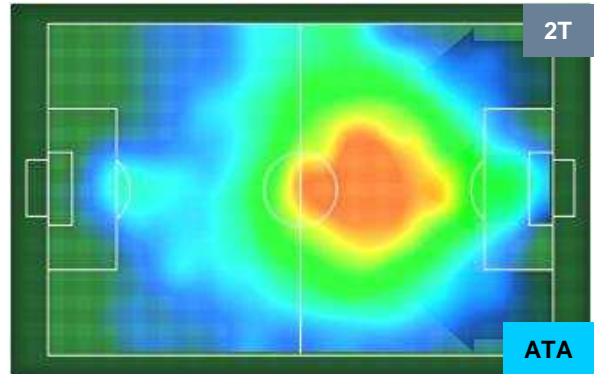

### HEATMAP

SAMPDORIA

SAM 2

1 ATA

ATALANTA

POSIZIONI MEDIE

- Legenda:**
- 1ª Sostituzione ● Giocatore Entrato ● Giocatore Uscito
  - 2ª Sostituzione ● Giocatore Entrato ● Giocatore Uscito ■ Giocatore Entrato in sostituzione di ●
  - 3ª Sostituzione ● Giocatore Entrato ● Giocatore Uscito ■ Giocatore Entrato in sostituzione di ●