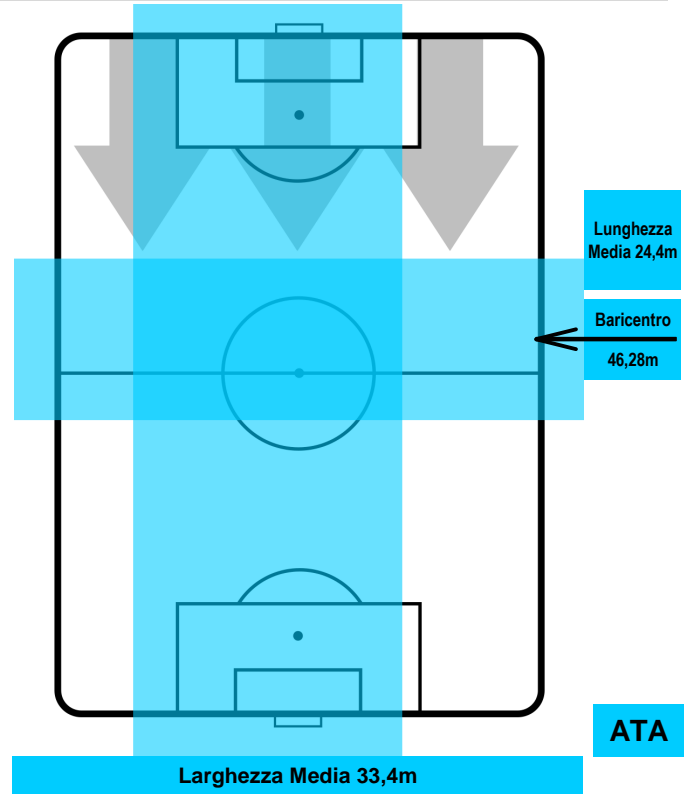

SAMPDORIA

SAM 2

1 ATA

ATALANTA

BARICENTRO

SAM

ATA

BILANCIAMENTO OFFENSIVO