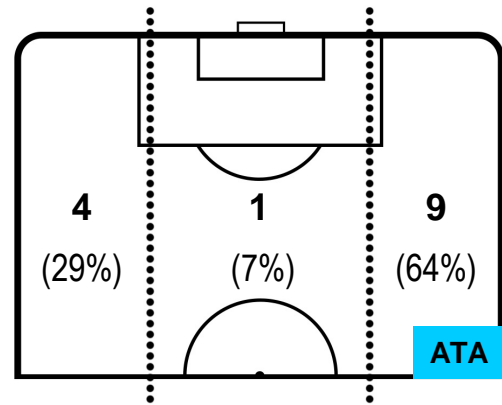

SAMPDORIA

SAM 2

1 ATA

ATALANTA

POSIZIONI MEDIE POSSESSO PALLA (avversario)

- Legenda:**
- 1ª Sostituzione ● Giocatore Entrato ● Giocatore Uscito
  - 2ª Sostituzione ● Giocatore Entrato ● Giocatore Uscito  Giocatore Entrato in sostituzione di ●
  - 3ª Sostituzione ● Giocatore Entrato ● Giocatore Uscito  Giocatore Entrato in sostituzione di ●

SAMPDORIA

**SAM** **2**

**1** **ATA**

ATALANTA

ZONE DI TIRO

2	Gol	1
5	In porta	1
3	Fuori Porta	3

CROSS IN GIOCO

PALLE RECUPERATE