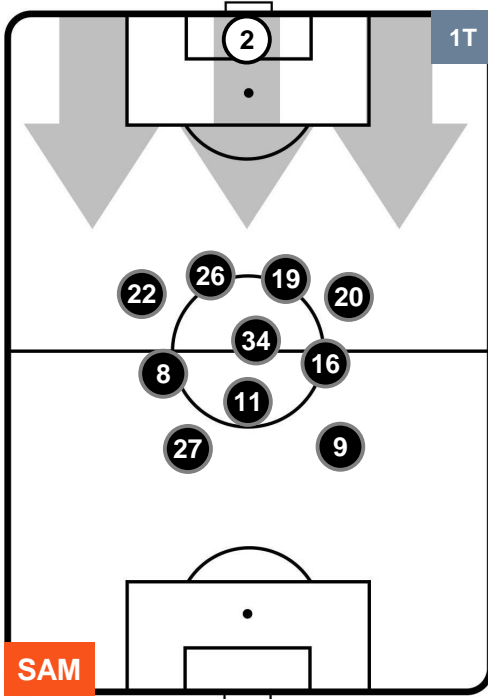

### HEATMAP

SAMPDORIA

SAM 2

1 ATA

ATALANTA

POSIZIONI MEDIE

- Legenda:**
- 1ª Sostituzione ● Giocatore Entrato ● Giocatore Uscito
  - 2ª Sostituzione ● Giocatore Entrato ● Giocatore Uscito ■ Giocatore Entrato in sostituzione di ●
  - 3ª Sostituzione ● Giocatore Entrato ● Giocatore Uscito ■ Giocatore Entrato in sostituzione di ●

SAMPDORIA

SAM 2

1 ATA

ATALANTA

POSIZIONI MEDIE POSSESSO PALLA (proprio)

- Legenda:**
- 1ª Sostituzione ● Giocatore Entrato ● Giocatore Uscito
  - 2ª Sostituzione ● Giocatore Entrato ● Giocatore Uscito ■ Giocatore Entrato in sostituzione di ●
  - 3ª Sostituzione ● Giocatore Entrato ● Giocatore Uscito ■ Giocatore Entrato in sostituzione di ●