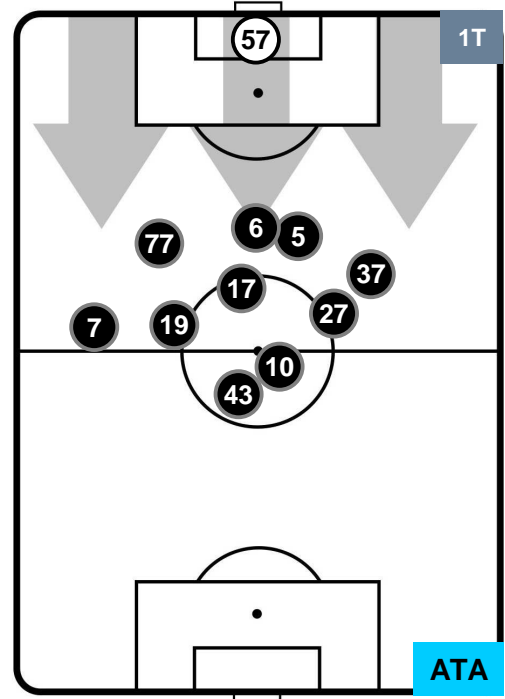

### HEATMAP

SAMPDORIA

SAM 2

1 ATA

ATALANTA

POSIZIONI MEDIE

- Legenda:**
- 1ª Sostituzione ● Giocatore Entrato ● Giocatore Uscito
  - 2ª Sostituzione ● Giocatore Entrato ● Giocatore Uscito ■ Giocatore Entrato in sostituzione di ●
  - 3ª Sostituzione ● Giocatore Entrato ● Giocatore Uscito ■ Giocatore Entrato in sostituzione di ●

SAMPDORIA

SAM 2

1 ATA

ATALANTA

POSIZIONI MEDIE POSSESSO PALLA (proprio)

- Legenda:**
- 1ª Sostituzione ● Giocatore Entrato ● Giocatore Uscito
  - 2ª Sostituzione ● Giocatore Entrato ● Giocatore Uscito ■ Giocatore Entrato in sostituzione di ●
  - 3ª Sostituzione ● Giocatore Entrato ● Giocatore Uscito ■ Giocatore Entrato in sostituzione di ●

SAMPDORIA

SAM 2

1 ATA

ATALANTA

POSIZIONI MEDIE POSSESSO PALLA (avversario)

- Legenda:**
- 1ª Sostituzione ● Giocatore Entrato ● Giocatore Uscito
  - 2ª Sostituzione ● Giocatore Entrato ● Giocatore Uscito  Giocatore Entrato in sostituzione di ●
  - 3ª Sostituzione ● Giocatore Entrato ● Giocatore Uscito  Giocatore Entrato in sostituzione di ●