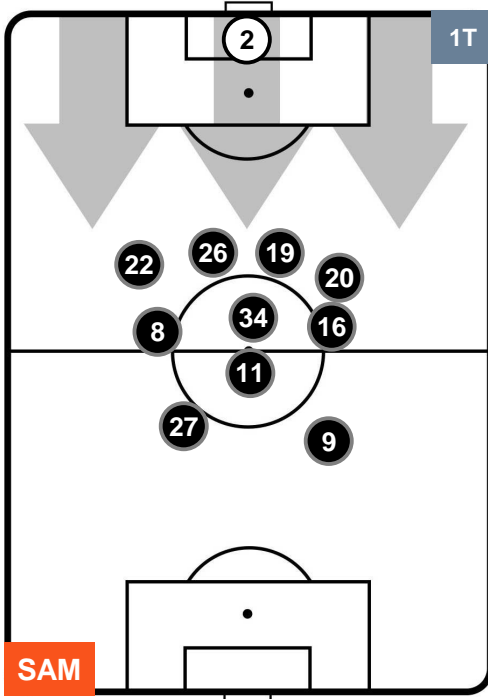

### HEATMAP

SAMPDORIA

SAM 2

1 ATA

ATALANTA

POSIZIONI MEDIE

- Legenda:**
- 1ª Sostituzione ● Giocatore Entrato ● Giocatore Uscito
  - 2ª Sostituzione ● Giocatore Entrato ● Giocatore Uscito ■ Giocatore Entrato in sostituzione di ●
  - 3ª Sostituzione ● Giocatore Entrato ● Giocatore Uscito ■ Giocatore Entrato in sostituzione di ●

SAMPDORIA

SAM 2

1 ATA

ATALANTA

POSIZIONI MEDIE POSSESSO PALLA (proprio)

- Legenda:**
- 1ª Sostituzione ● Giocatore Entrato ● Giocatore Uscito
  - 2ª Sostituzione ● Giocatore Entrato ● Giocatore Uscito ■ Giocatore Entrato in sostituzione di ●
  - 3ª Sostituzione ● Giocatore Entrato ● Giocatore Uscito ■ Giocatore Entrato in sostituzione di ●

SAMPDORIA

SAM 2

1 ATA

ATALANTA

POSIZIONI MEDIE POSSESSO PALLA (avversario)

- Legenda:**
- 1ª Sostituzione ● Giocatore Entrato ● Giocatore Uscito
  - 2ª Sostituzione ● Giocatore Entrato ● Giocatore Uscito  Giocatore Entrato in sostituzione di ●
  - 3ª Sostituzione ● Giocatore Entrato ● Giocatore Uscito  Giocatore Entrato in sostituzione di ●