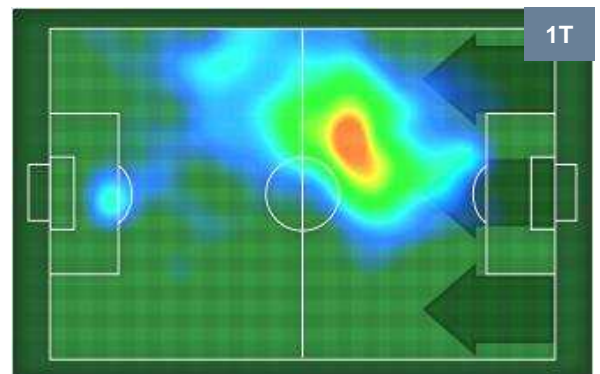

SAMPDORIA

SAM 2

1 ATA

ATALANTA

MVP (Most Valuable Player)

LUIS MURIEL	9
SAMPDORIA	SAM

Ruolo:	Attaccante
Altezza:	1,78m
Peso:	79 Kg
Data Nascita:	16/04/1991
Nazionalità:	COL

Jog 45% - Run 47% - Sprint 8%	Km 8.995
4.039	4.195 0.761

Statistiche

Occasioni da gol	2
Totale tiri	2
Tiri in porta (Gol)	1(0)
Assist	1
Azioni attacco	5
Cross	1
Palle recuperate	1
Falli subiti	3
Minuti giocati	96'

HeatMap

FRANK KESSIE'	19
ATALANTA	ATA

Ruolo:	Centrocampista
Altezza:	1,83m
Peso:	74 Kg
Data Nascita:	19/12/1996
Nazionalità:	CIV

Jog 25% - Run 67% - Sprint 8%	Km 11.032
2.754	7.346 0.932

Statistiche

Gol	1
Occasioni da gol	1
Totale tiri	1
Tiri in porta (Gol)	1(1)
Azioni attacco	2
Cross	1
Palle recuperate	2
Falli subiti	1
Minuti giocati	96'

HeatMap