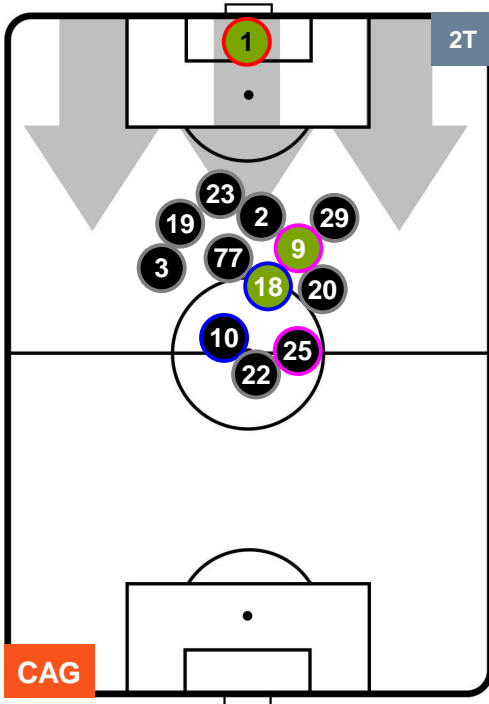

POSIZIONI MEDIE POSSESSO PALLA (avversario)

1. **Legenda:**
2. 1ª Sostituzione ● Giocatore Entrato ● Giocatore Uscito
   - 2ª Sostituzione ● Giocatore Entrato ● Giocatore Uscito ■ Giocatore Entrato in sostituzione di ●
   - 3ª Sostituzione ● Giocatore Entrato ● Giocatore Uscito ■ Giocatore Entrato in sostituzione di ●