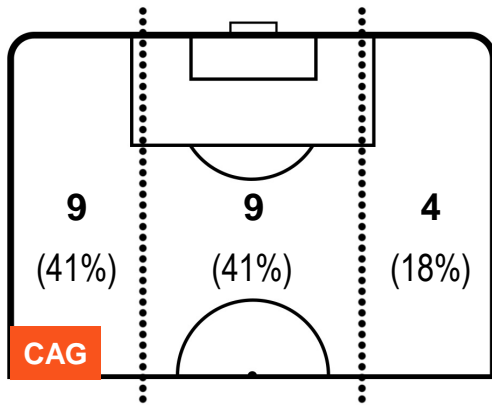

BILANCIAMENTO OFFENSIVO