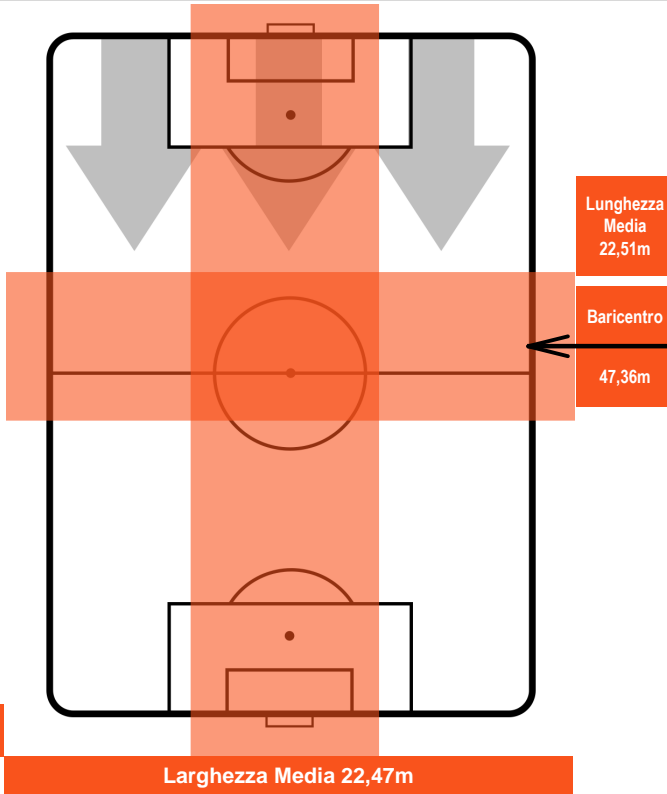

CAGLIARI

CAG 2

1 SAM

SAMPDORIA

BARICENTRO