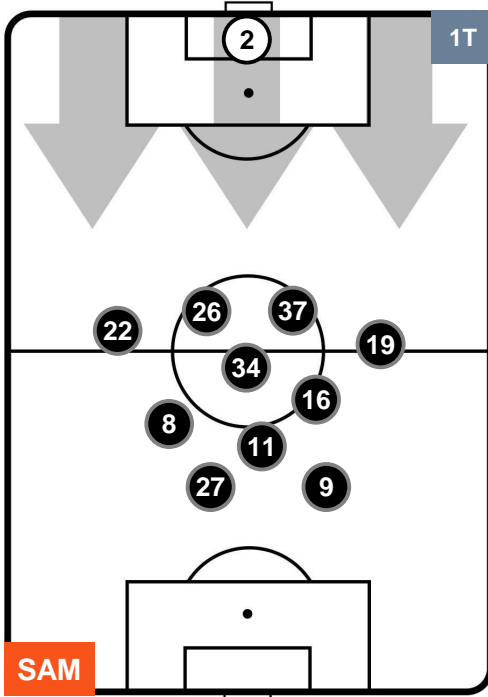

PALERMO

POSIZIONI MEDIE

- Legenda:**
- 1ª Sostituzione Giocatore Entrato Giocatore Uscito
 - 2ª Sostituzione Giocatore Entrato Giocatore Uscito Giocatore Entrato in sostituzione di
 - 3ª Sostituzione Giocatore Entrato Giocatore Uscito Giocatore Entrato in sostituzione di

SAMPDORIA

SAM 1

1 PAL

PALERMO

POSIZIONI MEDIE POSSESSO PALLA (proprio)

- Legenda:**
- 1ª Sostituzione ● Giocatore Entrato ● Giocatore Uscito
 - 2ª Sostituzione ● Giocatore Entrato ● Giocatore Uscito Giocatore Entrato in sostituzione di ●
 - 3ª Sostituzione ● Giocatore Entrato ● Giocatore Uscito Giocatore Entrato in sostituzione di ●

SAMPDORIA

SAM 1

1 PAL

PALERMO

POSIZIONI MEDIE POSSESSO PALLA (avversario)

- Legenda:**
- 1ª Sostituzione Giocatore Entrato Giocatore Uscito
 - 2ª Sostituzione Giocatore Entrato Giocatore Uscito Giocatore Entrato in sostituzione di
 - 3ª Sostituzione Giocatore Entrato Giocatore Uscito Giocatore Entrato in sostituzione di