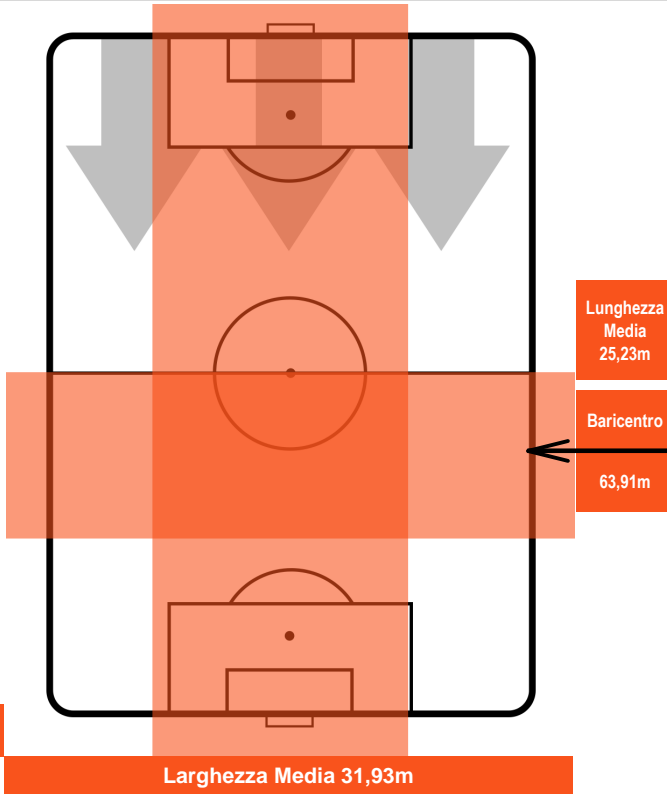

SAMPDORIA

SAM 1

1 PAL

PALERMO

BARICENTRO

SAM