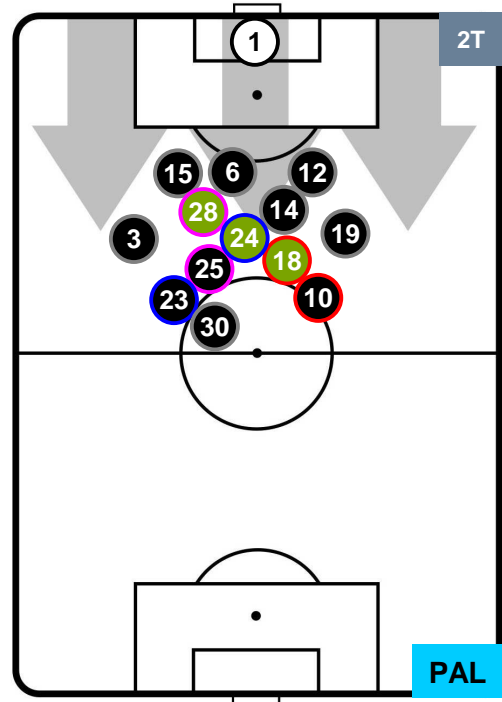

SAMPDORIA 

SAM **1**

1 **PAL**

PALERMO

HEATMAP

SAMPDORIA

SAM 1

1 PAL

PALERMO

POSIZIONI MEDIE

- Legenda:**
- 1ª Sostituzione Giocatore Entrato Giocatore Uscito
 - 2ª Sostituzione Giocatore Entrato Giocatore Uscito Giocatore Entrato in sostituzione di
 - 3ª Sostituzione Giocatore Entrato Giocatore Uscito Giocatore Entrato in sostituzione di