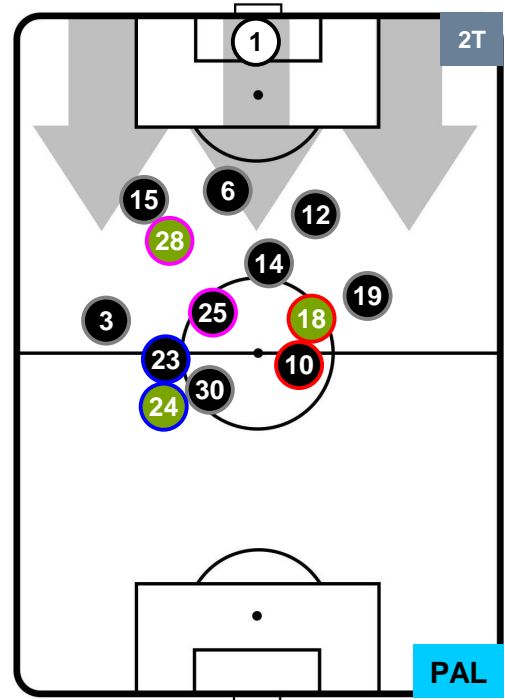

PALERMO

POSIZIONI MEDIE

- Legenda:**
- 1ª Sostituzione Giocatore Entrato Giocatore Uscito
 - 2ª Sostituzione Giocatore Entrato Giocatore Uscito Giocatore Entrato in sostituzione di
 - 3ª Sostituzione Giocatore Entrato Giocatore Uscito Giocatore Entrato in sostituzione di

SAMPDORIA

SAM 1

1 PAL

PALERMO

POSIZIONI MEDIE POSSESSO PALLA (proprio)

- Legenda:**
- 1ª Sostituzione ● Giocatore Entrato ● Giocatore Uscito
 - 2ª Sostituzione ● Giocatore Entrato ● Giocatore Uscito Giocatore Entrato in sostituzione di ●
 - 3ª Sostituzione ● Giocatore Entrato ● Giocatore Uscito Giocatore Entrato in sostituzione di ●

SAMPDORIA

SAM 1

1 PAL

PALERMO

POSIZIONI MEDIE POSSESSO PALLA (avversario)

- Legenda:**
- 1ª Sostituzione Giocatore Entrato Giocatore Uscito
 - 2ª Sostituzione Giocatore Entrato Giocatore Uscito Giocatore Entrato in sostituzione di
 - 3ª Sostituzione Giocatore Entrato Giocatore Uscito Giocatore Entrato in sostituzione di