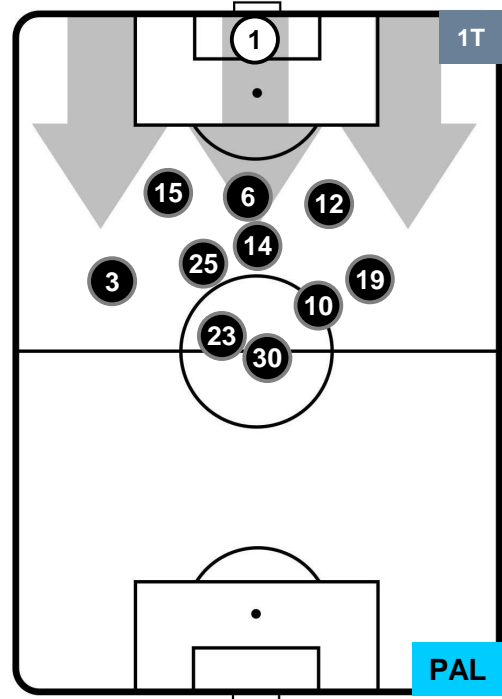

SAMPDORIA 

SAM **1**

1 **PAL**

PALERMO

HEATMAP

SAMPDORIA

SAM 1

1 PAL

PALERMO

POSIZIONI MEDIE

- Legenda:**
- 1ª Sostituzione Giocatore Entrato Giocatore Uscito
 - 2ª Sostituzione Giocatore Entrato Giocatore Uscito Giocatore Entrato in sostituzione di
 - 3ª Sostituzione Giocatore Entrato Giocatore Uscito Giocatore Entrato in sostituzione di