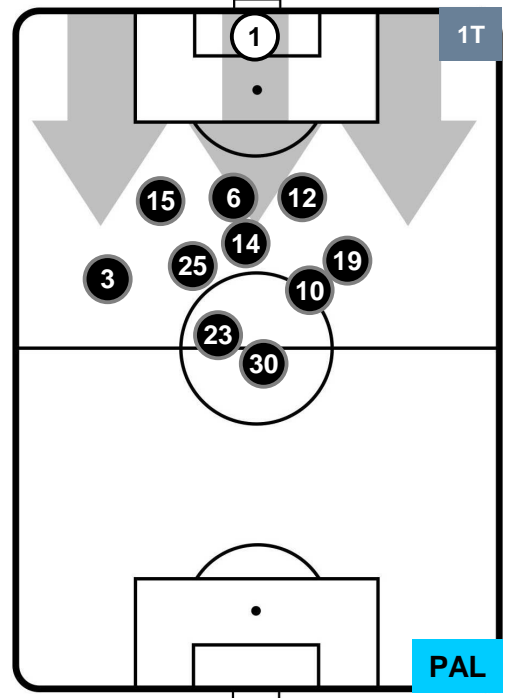

SAMPDORIA

SAM 1

1 PAL

PALERMO

POSIZIONI MEDIE POSSESSO PALLA (proprio)

- Legenda:**
- 1ª Sostituzione ● Giocatore Entrato ● Giocatore Uscito
 - 2ª Sostituzione ● Giocatore Entrato ● Giocatore Uscito Giocatore Entrato in sostituzione di ●
 - 3ª Sostituzione ● Giocatore Entrato ● Giocatore Uscito Giocatore Entrato in sostituzione di ●

SAMPDORIA

SAM 1

1 PAL

PALERMO

POSIZIONI MEDIE POSSESSO PALLA (avversario)

- Legenda:**
- 1ª Sostituzione Giocatore Entrato Giocatore Uscito
 - 2ª Sostituzione Giocatore Entrato Giocatore Uscito Giocatore Entrato in sostituzione di
 - 3ª Sostituzione Giocatore Entrato Giocatore Uscito Giocatore Entrato in sostituzione di