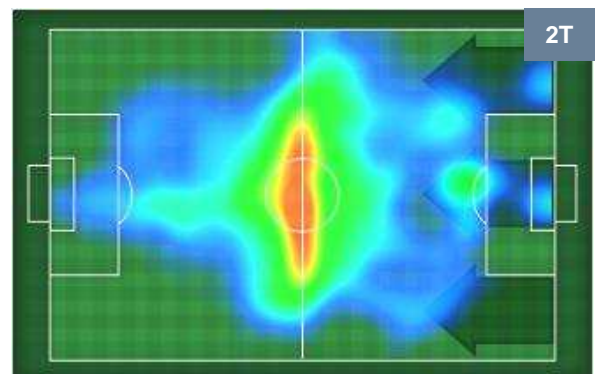

ILIJA NESTOROVSKI		30
PALERMO		PAL
Ruolo:	Attaccante	
Altezza:	1,83m	
Peso:	74 Kg	
Data Nascita:	12/03/1990	
Nazionalità:	MKD	
Jog 33% - Run 59% - Sprint 8%		Km 9.994
3.285	5.916	0.793
Statistiche		
Gol	1	
Occasioni da gol	1	
Totale tiri	2	
Tiri in porta (Gol)	1(1)	
Azioni attacco	2	
Falli subiti	1	
Minuti giocati	96'	
HeatMap