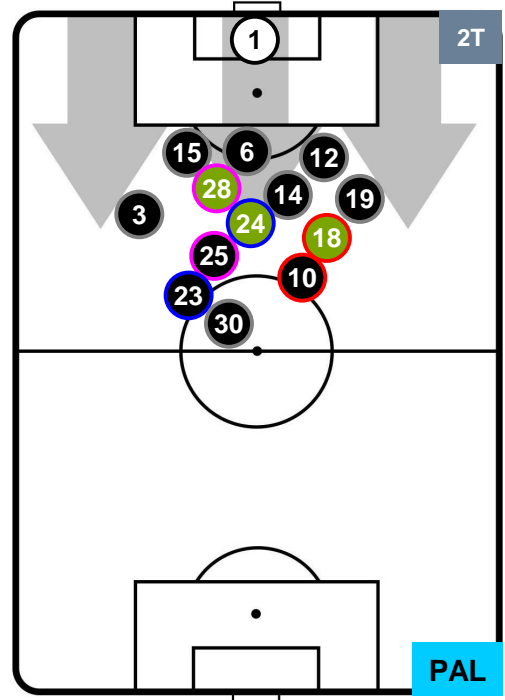

SAMPDORIA

SAM 1

1 PAL

PALERMO

POSIZIONI MEDIE POSSESSO PALLA (proprio)

- Legenda:**
- 1ª Sostituzione ● Giocatore Entrato ● Giocatore Uscito
 - 2ª Sostituzione ● Giocatore Entrato ● Giocatore Uscito Giocatore Entrato in sostituzione di ●
 - 3ª Sostituzione ● Giocatore Entrato ● Giocatore Uscito Giocatore Entrato in sostituzione di ●

SAMPDORIA

SAM 1

1 PAL

PALERMO

POSIZIONI MEDIE POSSESSO PALLA (avversario)

- Legenda:**
- 1ª Sostituzione Giocatore Entrato Giocatore Uscito
 - 2ª Sostituzione Giocatore Entrato Giocatore Uscito Giocatore Entrato in sostituzione di
 - 3ª Sostituzione Giocatore Entrato Giocatore Uscito Giocatore Entrato in sostituzione di