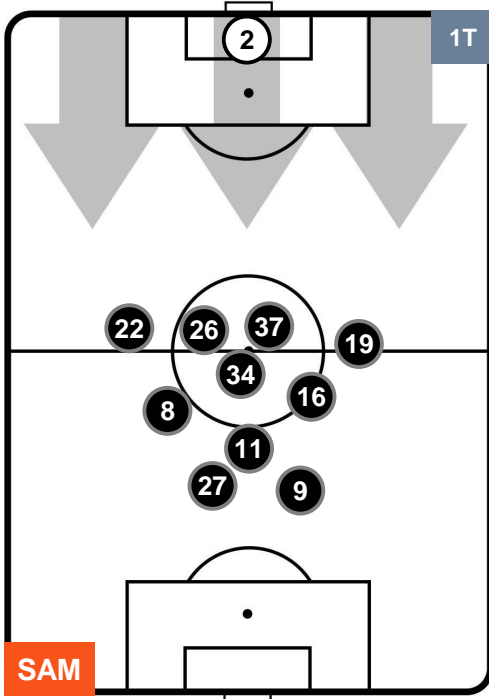

SAMPDORIA 

SAM **1**

1 **PAL**

PALERMO

HEATMAP

SAMPDORIA

SAM 1

1 PAL

PALERMO

POSIZIONI MEDIE

- Legenda:**
- 1ª Sostituzione Giocatore Entrato Giocatore Uscito
 - 2ª Sostituzione Giocatore Entrato Giocatore Uscito Giocatore Entrato in sostituzione di
 - 3ª Sostituzione Giocatore Entrato Giocatore Uscito Giocatore Entrato in sostituzione di