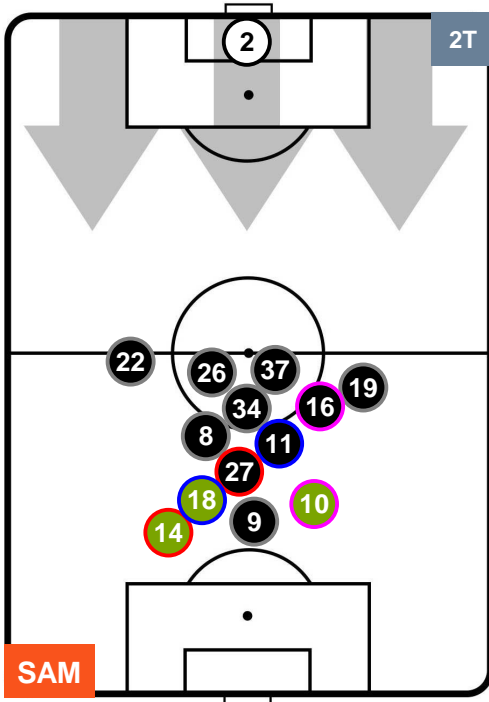

SAMPDORIA 

SAM **1**

1 **PAL**

PALERMO

HEATMAP

SAMPDORIA

SAM 1

1 PAL

PALERMO

POSIZIONI MEDIE

- Legenda:**
- 1ª Sostituzione Giocatore Entrato Giocatore Uscito
 - 2ª Sostituzione Giocatore Entrato Giocatore Uscito Giocatore Entrato in sostituzione di
 - 3ª Sostituzione Giocatore Entrato Giocatore Uscito Giocatore Entrato in sostituzione di