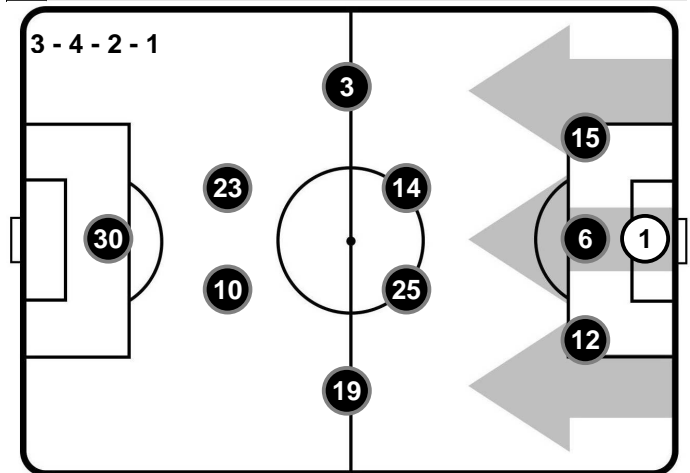

A disposizione

- 55 LEONARDO MARSON
- 68 ANDREA FULIGNATI
- 2 ROBERTO VITIELLO
- 4 SINISA ANDELKOVIC
- 18 IVAYLO CHOCHEV
- 20 ROLAND SALLAI
- 22 NORBERT BALOGH
- 24 OUASIM BOUY
- 28 MATO JAJALO
- 89 MICHEL MORGANELLA
- 97 GIUSEPPE PEZZELLA
- 98 SIMONE LO FASO

Allenatore: ROBERTO DE ZERBI

Arbitro: MAURIZIO MARIANI
Guardalinee: FILIPPO MELI
Guardalinee: STEFANO LIBERTI
Quarto Uomo: FABIANO PRETI
Giudice di Porta: MICHAEL FABBRI
Giudice di Porta: LIVIO MARINELLI