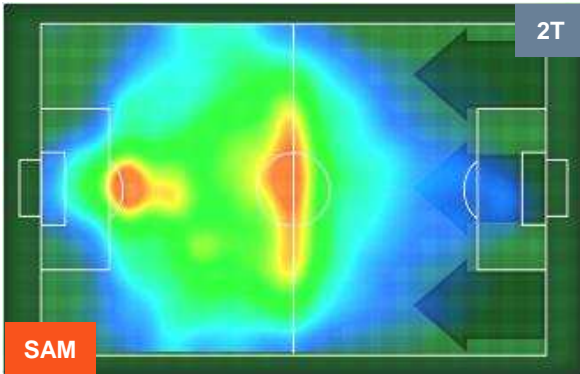

SAMPDORIA 

SAM **1**

1 **PAL**

PALERMO

HEATMAP

SAMPDORIA

SAM 1

1 PAL

PALERMO

POSIZIONI MEDIE

- Legenda:**
- 1ª Sostituzione Giocatore Entrato Giocatore Uscito
 - 2ª Sostituzione Giocatore Entrato Giocatore Uscito Giocatore Entrato in sostituzione di
 - 3ª Sostituzione Giocatore Entrato Giocatore Uscito Giocatore Entrato in sostituzione di