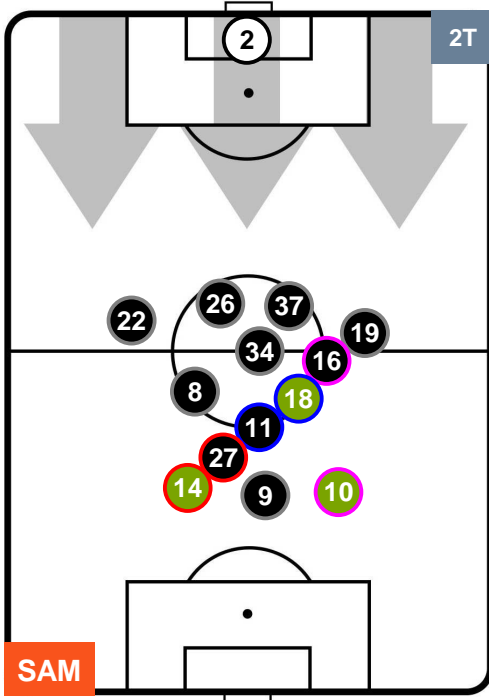

SAMPDORIA

SAM 1

1 PAL

PALERMO

POSIZIONI MEDIE POSSESSO PALLA (avversario)

- Legenda:**
- 1ª Sostituzione Giocatore Entrato Giocatore Uscito
 - 2ª Sostituzione Giocatore Entrato Giocatore Uscito Giocatore Entrato in sostituzione di
 - 3ª Sostituzione Giocatore Entrato Giocatore Uscito Giocatore Entrato in sostituzione di