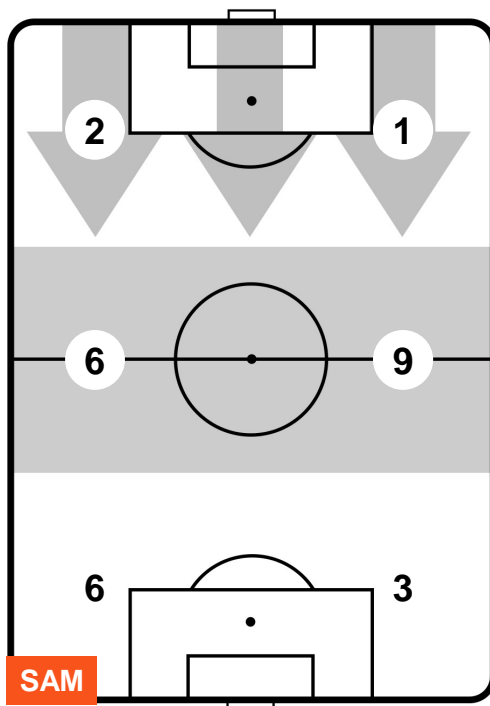

SAM

PAL

SAMPDORIA **SAM 1** **1** **PAL** PALERMO

ZONE DI TIRO

| | | |
|----|-------------|---|
| 1 | Gol | 1 |
| 8 | In porta | 2 |
| 10 | Fuori Porta | 2 |

CROSS IN GIOCO

PALLE RECUPERATE

SAMPDORIA