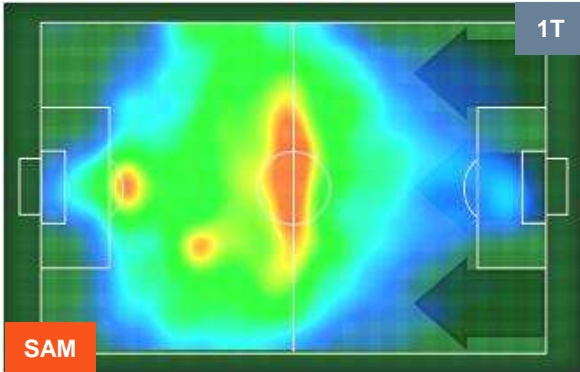

SAMPDORIA 

SAM **1**

1 **PAL**

PALERMO

HEATMAP

SAMPDORIA

SAM 1

1 PAL

PALERMO

POSIZIONI MEDIE

- Legenda:**
- 1ª Sostituzione Giocatore Entrato Giocatore Uscito
 - 2ª Sostituzione Giocatore Entrato Giocatore Uscito Giocatore Entrato in sostituzione di
 - 3ª Sostituzione Giocatore Entrato Giocatore Uscito Giocatore Entrato in sostituzione di