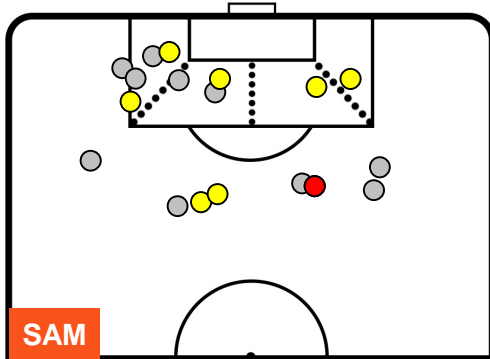

SAMPDORIA

SAM 1

1 PAL

PALERMO

POSIZIONI MEDIE POSSESSO PALLA (avversario)

- Legenda:**
- 1ª Sostituzione Giocatore Entrato Giocatore Uscito
 - 2ª Sostituzione Giocatore Entrato Giocatore Uscito Giocatore Entrato in sostituzione di
 - 3ª Sostituzione Giocatore Entrato Giocatore Uscito Giocatore Entrato in sostituzione di

SAM

PAL

SAMPDORIA **SAM 1** **1** **PAL** PALERMO

ZONE DI TIRO

| | | |
|----|-------------|---|
| 1 | Gol | 1 |
| 8 | In porta | 2 |
| 10 | Fuori Porta | 2 |

CROSS IN GIOCO

PALLE RECUPERATE

SAMPDORIA