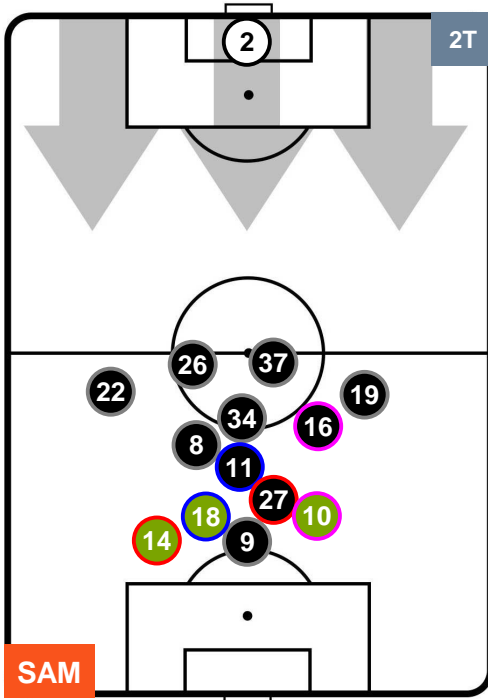

SAMPDORIA

SAM 1

1 PAL

PALERMO

POSIZIONI MEDIE POSSESSO PALLA (proprio)

- Legenda:**
- 1ª Sostituzione ● Giocatore Entrato ● Giocatore Uscito
 - 2ª Sostituzione ● Giocatore Entrato ● Giocatore Uscito Giocatore Entrato in sostituzione di ●
 - 3ª Sostituzione ● Giocatore Entrato ● Giocatore Uscito Giocatore Entrato in sostituzione di ●

SAMPDORIA

SAM 1

1 PAL

PALERMO

POSIZIONI MEDIE POSSESSO PALLA (avversario)

- Legenda:**
- 1ª Sostituzione Giocatore Entrato Giocatore Uscito
 - 2ª Sostituzione Giocatore Entrato Giocatore Uscito Giocatore Entrato in sostituzione di
 - 3ª Sostituzione Giocatore Entrato Giocatore Uscito Giocatore Entrato in sostituzione di