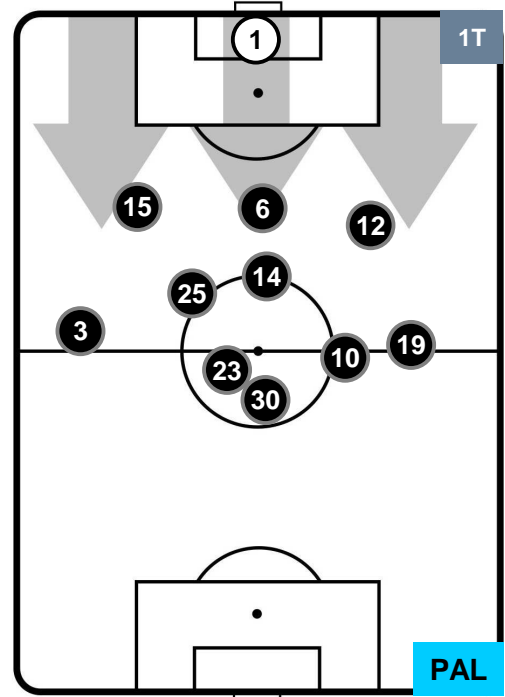

PALERMO

POSIZIONI MEDIE

- Legenda:**
- 1ª Sostituzione Giocatore Entrato Giocatore Uscito
 - 2ª Sostituzione Giocatore Entrato Giocatore Uscito Giocatore Entrato in sostituzione di
 - 3ª Sostituzione Giocatore Entrato Giocatore Uscito Giocatore Entrato in sostituzione di

SAMPDORIA

SAM 1

1 PAL

PALERMO

POSIZIONI MEDIE POSSESSO PALLA (proprio)

- Legenda:**
- 1ª Sostituzione ● Giocatore Entrato ● Giocatore Uscito
 - 2ª Sostituzione ● Giocatore Entrato ● Giocatore Uscito Giocatore Entrato in sostituzione di ●
 - 3ª Sostituzione ● Giocatore Entrato ● Giocatore Uscito Giocatore Entrato in sostituzione di ●

SAMPDORIA

SAM 1

1 PAL

PALERMO

POSIZIONI MEDIE POSSESSO PALLA (avversario)

- Legenda:**
- 1ª Sostituzione Giocatore Entrato Giocatore Uscito
 - 2ª Sostituzione Giocatore Entrato Giocatore Uscito Giocatore Entrato in sostituzione di
 - 3ª Sostituzione Giocatore Entrato Giocatore Uscito Giocatore Entrato in sostituzione di