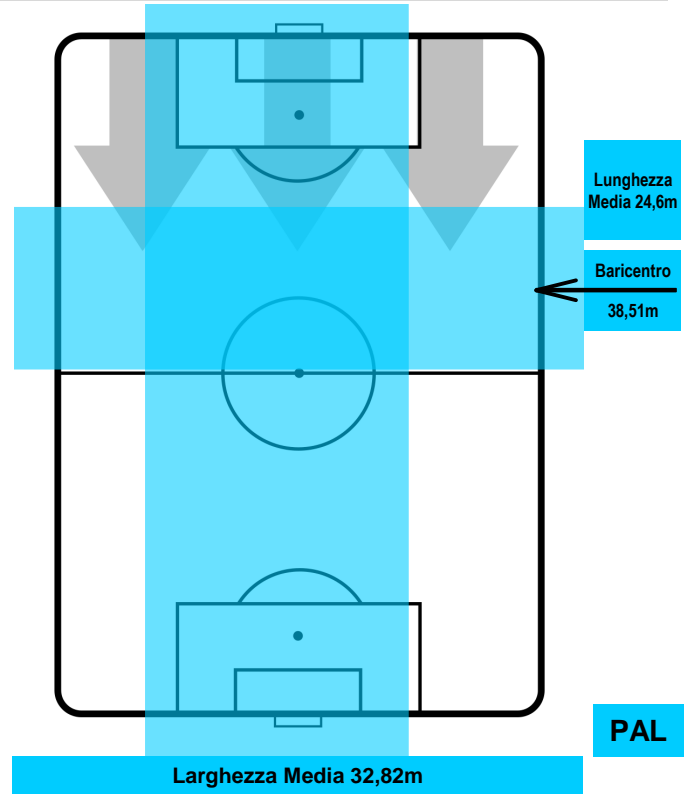

SAMPDORIA

SAM 1

1 PAL

PALERMO

BARICENTRO

SAM

PAL

BILANCIAMENTO OFFENSIVO

SAM

PAL