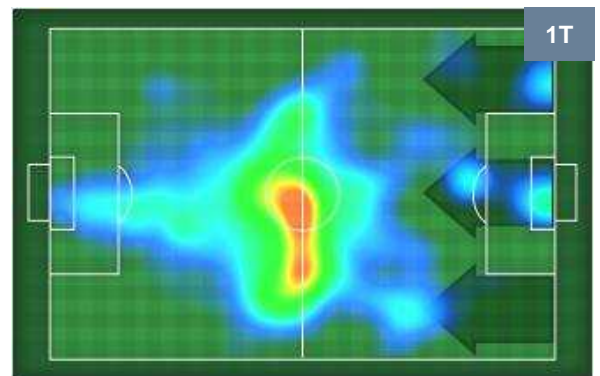

ILIJA NESTOROVSKI		30
PALERMO		PAL
Ruolo:	Attaccante	
Altezza:	1,83m	
Peso:	74 Kg	
Data Nascita:	12/03/1990	
Nazionalità:	MKD	
Jog 33% - Run 59% - Sprint 8%		Km 9.994
3.285	5.916	0.793
Statistiche		
Gol	1	
Occasioni da gol	1	
Totale tiri	2	
Tiri in porta (Gol)	1(1)	
Azioni attacco	2	
Falli subiti	1	
Minuti giocati	96'	
HeatMap