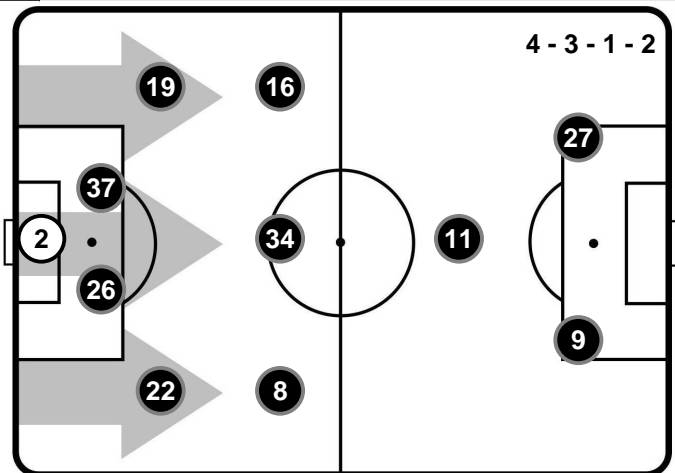

SAMPDORIA

SAM 1

1 PAL

PALERMO

FORMAZIONI

SAMPDORIA

- 2 EMILIANO VIVIANO (P)
- 22 JACOPO SALA
- 26 MATIAS SILVESTRE
- 37 MILAN SKRINIAR
- 19 VASCO REGINI
- 8 EDGAR BARRETO
- 34 LUCAS TORREIRA
- 16 KAROL LINETTY
- 11 RICARDO ALVAREZ
- 9 LUIS MURIEL
- 27 FABIO QUAGLIARELLA