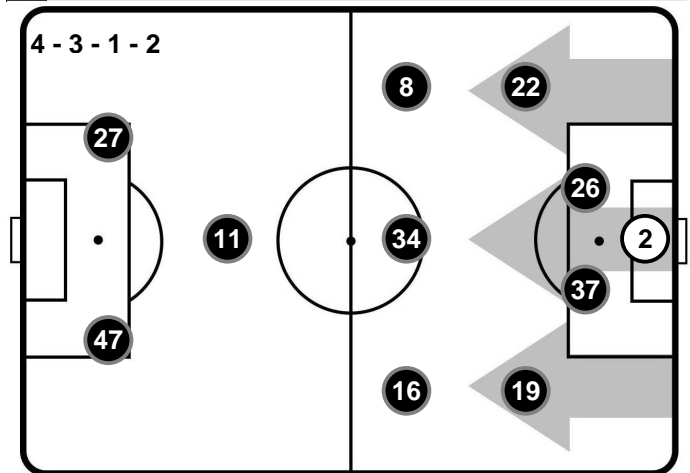

A disposizione

1	CHRISTIAN PUGGIONI
92	ANDREA TOZZO
5	DODO'
6	MIRKO ERAMO
9	LUIS MURIEL
10	BRUNO FERNANDES
13	PEDRO PEREIRA
14	PATRICK SCHICK
15	LUKA KRAJNC
18	DENNIS PRAET
21	LUCA CIGARINI
23	FILIP DJURICIC

Allenatore: MARCO GIAMPAOLO

Arbitro: DOMENICO CELI
Guardalinee: MATTEO PASSERI
Guardalinee: LUCA MONDIN
Quarto Uomo: PASQUALE DE MEO
Giudice di Porta: LUCA BANTI
Giudice di Porta: DANIELE MARTINELLI