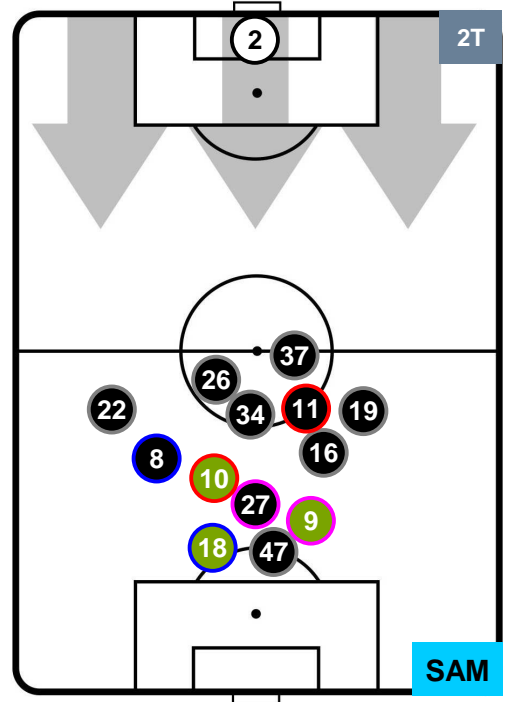

SAMPDORIA

POSIZIONI MEDIE

- Legenda:**
- 1ª Sostituzione ● Giocatore Entrato ● Giocatore Uscito
 - 2ª Sostituzione ● Giocatore Entrato ● Giocatore Uscito Giocatore Entrato in sostituzione di ●
 - 3ª Sostituzione ● Giocatore Entrato ● Giocatore Uscito Giocatore Entrato in sostituzione di ●

PESCARA

PES 1

1 SAM

SAMPDORIA

POSIZIONI MEDIE POSSESSO PALLA (proprio)

- Legenda:**
- 1ª Sostituzione ● Giocatore Entrato ● Giocatore Uscito
 - 2ª Sostituzione ● Giocatore Entrato ● Giocatore Uscito Giocatore Entrato in sostituzione di ●
 - 3ª Sostituzione ● Giocatore Entrato ● Giocatore Uscito Giocatore Entrato in sostituzione di ●

PESCARA

PES 1

1 SAM

SAMPDORIA

POSIZIONI MEDIE POSSESSO PALLA (avversario)

- Legenda:**
- 1ª Sostituzione ● Giocatore Entrato ● Giocatore Uscito
 - 2ª Sostituzione ● Giocatore Entrato ● Giocatore Uscito ■ Giocatore Entrato in sostituzione di ●
 - 3ª Sostituzione ● Giocatore Entrato ● Giocatore Uscito ■ Giocatore Entrato in sostituzione di ●