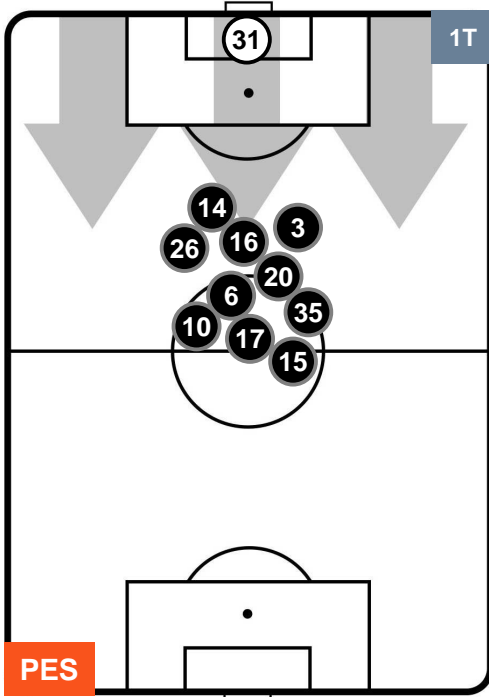

PESCARA

PES 1

1 SAM

SAMPDORIA

POSIZIONI MEDIE POSSESSO PALLA (avversario)

- Legenda:**
- 1ª Sostituzione ● Giocatore Entrato ● Giocatore Uscito
 - 2ª Sostituzione ● Giocatore Entrato ● Giocatore Uscito ■ Giocatore Entrato in sostituzione di ●
 - 3ª Sostituzione ● Giocatore Entrato ● Giocatore Uscito ■ Giocatore Entrato in sostituzione di ●