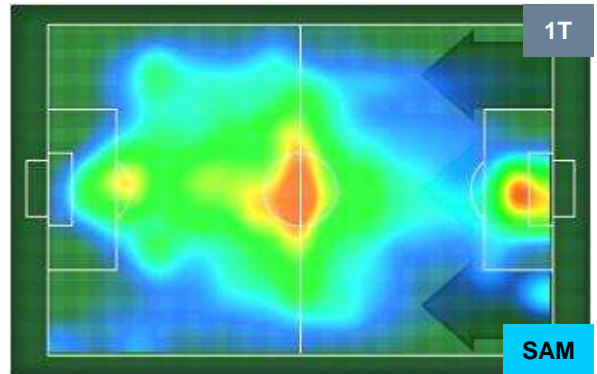

PESCARA

PES 1

1 SAM

SAMPDORIA

HEATMAP

PESCARA

PES 1

1 SAM

SAMPDORIA

POSIZIONI MEDIE

- Legenda:**
- 1ª Sostituzione ● Giocatore Entrato ● Giocatore Uscito
 - 2ª Sostituzione ● Giocatore Entrato ● Giocatore Uscito Giocatore Entrato in sostituzione di ●
 - 3ª Sostituzione ● Giocatore Entrato ● Giocatore Uscito Giocatore Entrato in sostituzione di ●