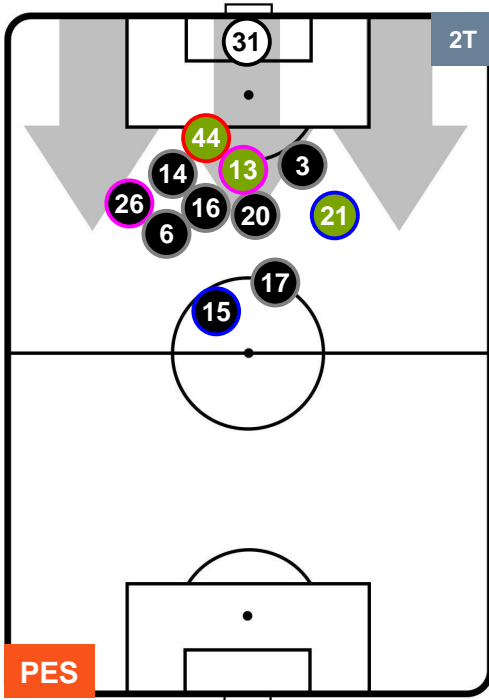

PESCARA

PES 1

1 SAM

SAMPDORIA

POSIZIONI MEDIE POSSESSO PALLA (avversario)

- Legenda:**
- 1ª Sostituzione ● Giocatore Entrato ● Giocatore Uscito
 - 2ª Sostituzione ● Giocatore Entrato ● Giocatore Uscito ■ Giocatore Entrato in sostituzione di ●
 - 3ª Sostituzione ● Giocatore Entrato ● Giocatore Uscito ■ Giocatore Entrato in sostituzione di ●