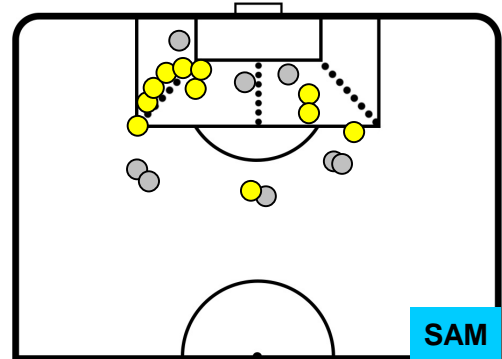

PESCARA

PES 1

1 SAM

SAMPDORIA

POSIZIONI MEDIE POSSESSO PALLA (avversario)

- Legenda:**
- 1ª Sostituzione ● Giocatore Entrato ● Giocatore Uscito
 - 2ª Sostituzione ● Giocatore Entrato ● Giocatore Uscito ■ Giocatore Entrato in sostituzione di ●
 - 3ª Sostituzione ● Giocatore Entrato ● Giocatore Uscito ■ Giocatore Entrato in sostituzione di ●

PESCARA

PES 1

1 SAM

SAMPDORIA

BARICENTRO

BILANCIAMENTO OFFENSIVO

PESCARA PES 1 1 SAM SAMPDORIA

ZONE DI TIRO

1	Gol	0
7	In porta	11
3	Fuori Porta	8

CROSS IN GIOCO

PALLE RECUPERATE

PESCARA

PES 1

1 SAM

SAMPDORIA

MVP (Most Valuable Player)