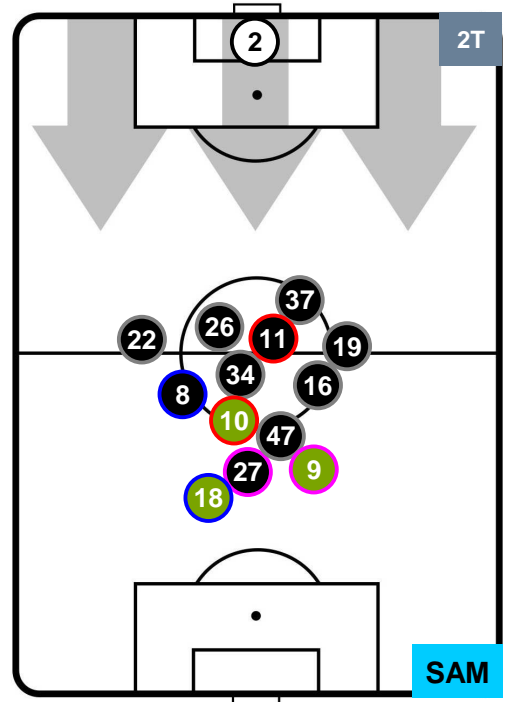

PESCARA

PES 1

1 SAM

SAMPDORIA

HEATMAP

PESCARA

PES 1

1 SAM

SAMPDORIA

POSIZIONI MEDIE

- Legenda:**
- 1ª Sostituzione ● Giocatore Entrato ● Giocatore Uscito
 - 2ª Sostituzione ● Giocatore Entrato ● Giocatore Uscito Giocatore Entrato in sostituzione di ●
 - 3ª Sostituzione ● Giocatore Entrato ● Giocatore Uscito Giocatore Entrato in sostituzione di ●