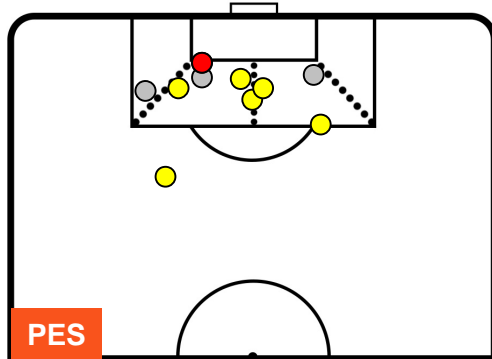

PESCARA

PES 1

1 SAM

SAMPDORIA

POSIZIONI MEDIE POSSESSO PALLA (avversario)

- Legenda:**
- 1ª Sostituzione ● Giocatore Entrato ● Giocatore Uscito
 - 2ª Sostituzione ● Giocatore Entrato ● Giocatore Uscito ■ Giocatore Entrato in sostituzione di ●
 - 3ª Sostituzione ● Giocatore Entrato ● Giocatore Uscito ■ Giocatore Entrato in sostituzione di ●

PESCARA

PES 1

1 SAM

SAMPDORIA

BARICENTRO

BILANCIAMENTO OFFENSIVO

PESCARA PES 1 1 SAM SAMPDORIA

ZONE DI TIRO

1	Gol	0
7	In porta	11
3	Fuori Porta	8

CROSS IN GIOCO

PALLE RECUPERATE

PESCARA

PES 1

1 SAM

SAMPDORIA

MVP (Most Valuable Player)