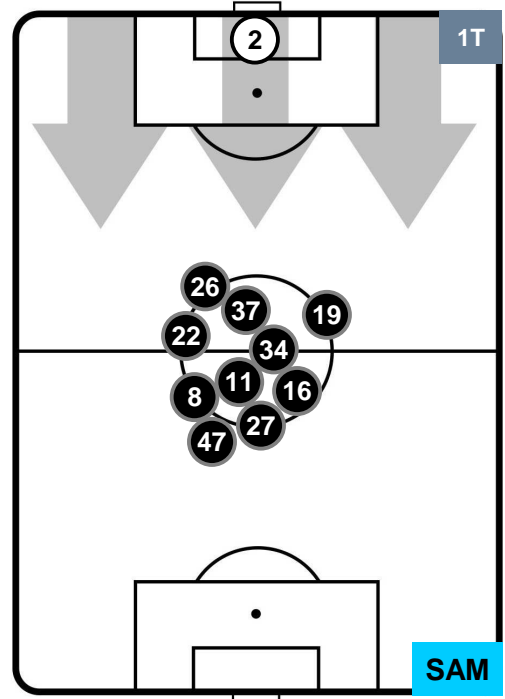

PESCARA

PES 1

1 SAM

SAMPDORIA

HEATMAP

PESCARA

PES 1

1 SAM

SAMPDORIA

POSIZIONI MEDIE

- Legenda:**
- 1ª Sostituzione ● Giocatore Entrato ● Giocatore Uscito
 - 2ª Sostituzione ● Giocatore Entrato ● Giocatore Uscito Giocatore Entrato in sostituzione di ●
 - 3ª Sostituzione ● Giocatore Entrato ● Giocatore Uscito Giocatore Entrato in sostituzione di ●