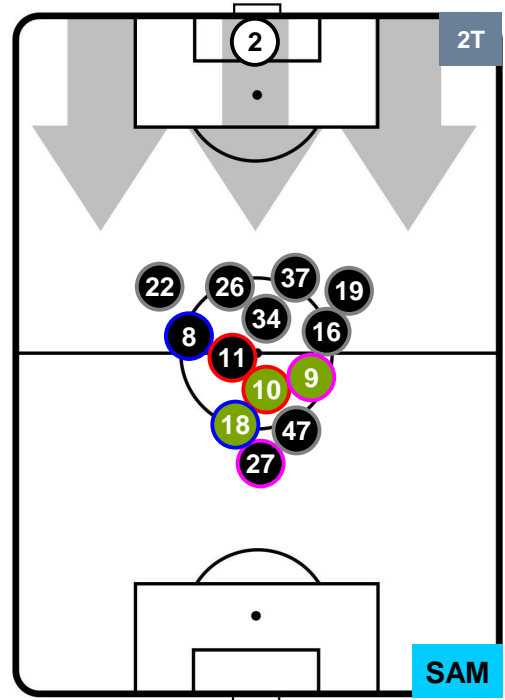

PESCARA

PES 1

1 SAM

SAMPDORIA

POSIZIONI MEDIE POSSESSO PALLA (avversario)

- Legenda:**
- 1ª Sostituzione ● Giocatore Entrato ● Giocatore Uscito
 - 2ª Sostituzione ● Giocatore Entrato ● Giocatore Uscito ■ Giocatore Entrato in sostituzione di ●
 - 3ª Sostituzione ● Giocatore Entrato ● Giocatore Uscito ■ Giocatore Entrato in sostituzione di ●