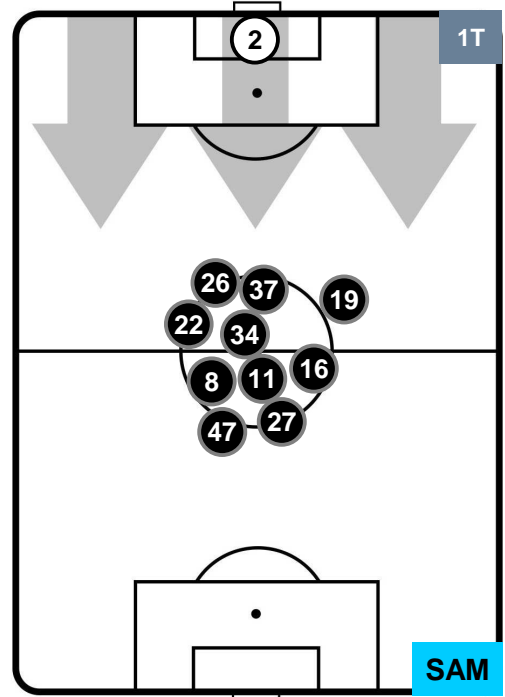

PESCARA

PES 1

1 SAM

SAMPDORIA

POSIZIONI MEDIE POSSESSO PALLA (avversario)

- Legenda:**
- 1ª Sostituzione ● Giocatore Entrato ● Giocatore Uscito
 - 2ª Sostituzione ● Giocatore Entrato ● Giocatore Uscito ■ Giocatore Entrato in sostituzione di ●
 - 3ª Sostituzione ● Giocatore Entrato ● Giocatore Uscito ■ Giocatore Entrato in sostituzione di ●