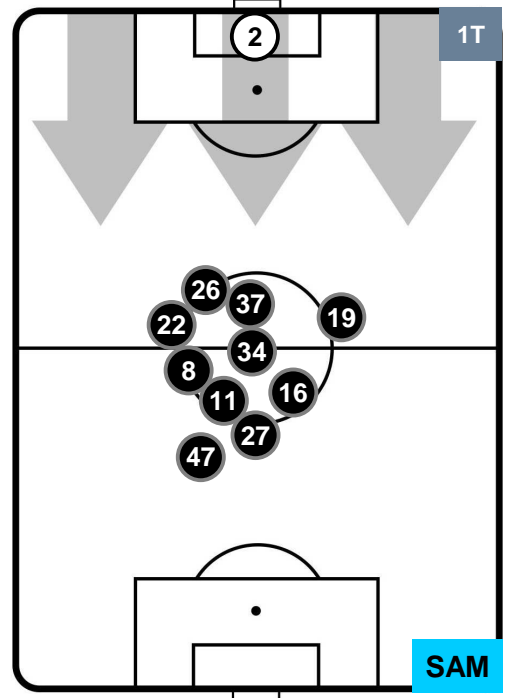

SAMPDORIA

POSIZIONI MEDIE

- Legenda:**
- 1ª Sostituzione ● Giocatore Entrato ● Giocatore Uscito
 - 2ª Sostituzione ● Giocatore Entrato ● Giocatore Uscito Giocatore Entrato in sostituzione di ●
 - 3ª Sostituzione ● Giocatore Entrato ● Giocatore Uscito Giocatore Entrato in sostituzione di ●

PESCARA

PES 1

1 SAM

SAMPDORIA

POSIZIONI MEDIE POSSESSO PALLA (proprio)

- Legenda:**
- 1ª Sostituzione ● Giocatore Entrato ● Giocatore Uscito
 - 2ª Sostituzione ● Giocatore Entrato ● Giocatore Uscito Giocatore Entrato in sostituzione di ●
 - 3ª Sostituzione ● Giocatore Entrato ● Giocatore Uscito Giocatore Entrato in sostituzione di ●

PESCARA

PES 1

1 SAM

SAMPDORIA

POSIZIONI MEDIE POSSESSO PALLA (avversario)

- Legenda:**
- 1ª Sostituzione ● Giocatore Entrato ● Giocatore Uscito
 - 2ª Sostituzione ● Giocatore Entrato ● Giocatore Uscito ■ Giocatore Entrato in sostituzione di ●
 - 3ª Sostituzione ● Giocatore Entrato ● Giocatore Uscito ■ Giocatore Entrato in sostituzione di ●