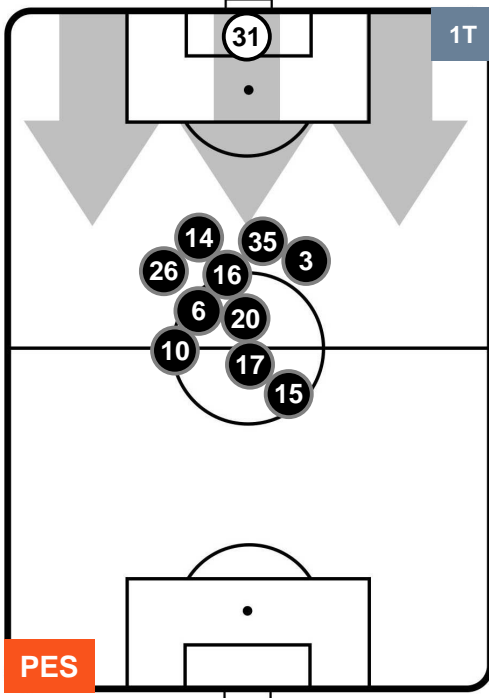

SAMPDORIA

POSIZIONI MEDIE

- Legenda:**
- 1ª Sostituzione ● Giocatore Entrato ● Giocatore Uscito
 - 2ª Sostituzione ● Giocatore Entrato ● Giocatore Uscito Giocatore Entrato in sostituzione di ●
 - 3ª Sostituzione ● Giocatore Entrato ● Giocatore Uscito Giocatore Entrato in sostituzione di ●

PESCARA

PES 1

1 SAM

SAMPDORIA

POSIZIONI MEDIE POSSESSO PALLA (proprio)

- Legenda:**
- 1ª Sostituzione ● Giocatore Entrato ● Giocatore Uscito
 - 2ª Sostituzione ● Giocatore Entrato ● Giocatore Uscito Giocatore Entrato in sostituzione di ●
 - 3ª Sostituzione ● Giocatore Entrato ● Giocatore Uscito Giocatore Entrato in sostituzione di ●

PESCARA

PES 1

1 SAM

SAMPDORIA

POSIZIONI MEDIE POSSESSO PALLA (avversario)

- Legenda:**
- 1ª Sostituzione ● Giocatore Entrato ● Giocatore Uscito
 - 2ª Sostituzione ● Giocatore Entrato ● Giocatore Uscito ■ Giocatore Entrato in sostituzione di ●
 - 3ª Sostituzione ● Giocatore Entrato ● Giocatore Uscito ■ Giocatore Entrato in sostituzione di ●