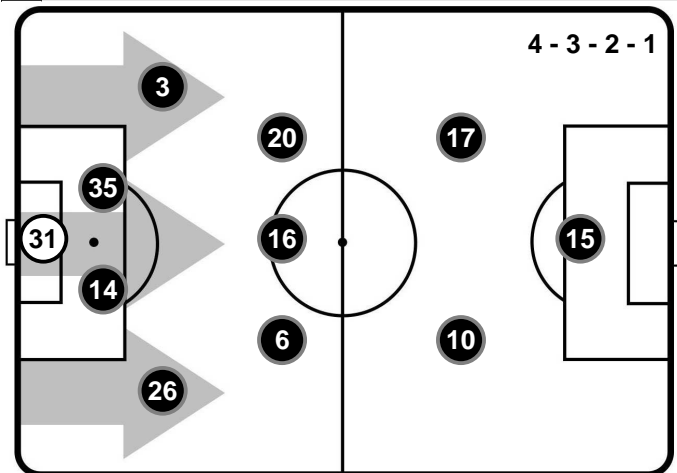

PESCARA

PES 1

1 SAM

SAMPDORIA

FORMAZIONI

PESCARA

31	ALBANO BIZZARRI (P)
26	DAVIDE VITTURINI
14	HUGO CAMPAGNARO
35	ANDREA CODA
3	CRISTIANO BIRAGHI
6	BRYAN CRISTANTE
16	GASTON BRUGMAN
20	ALBERTO AQUILANI
10	AHMAD BENALI
17	GIANLUCA CAPRARI
15	JEAN-CHRISTOPHE BAHEBECK