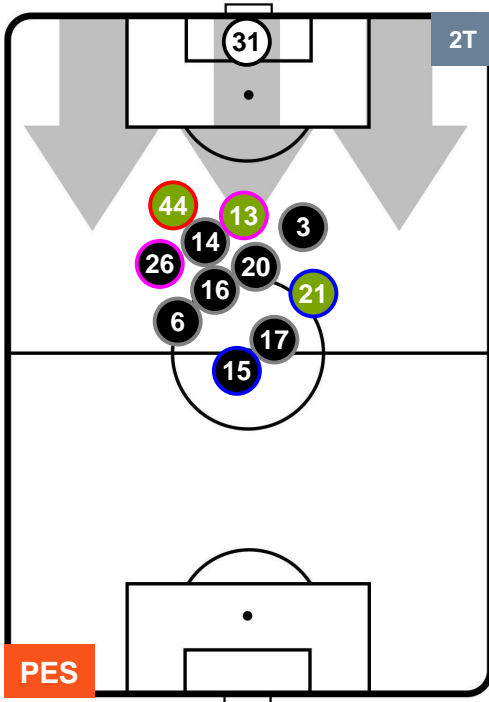

PESCARA

PES 1

1 SAM

SAMPDORIA

HEATMAP

PESCARA

PES 1

1 SAM

SAMPDORIA

POSIZIONI MEDIE

- Legenda:**
- 1ª Sostituzione ● Giocatore Entrato ● Giocatore Uscito
 - 2ª Sostituzione ● Giocatore Entrato ● Giocatore Uscito Giocatore Entrato in sostituzione di ●
 - 3ª Sostituzione ● Giocatore Entrato ● Giocatore Uscito Giocatore Entrato in sostituzione di ●