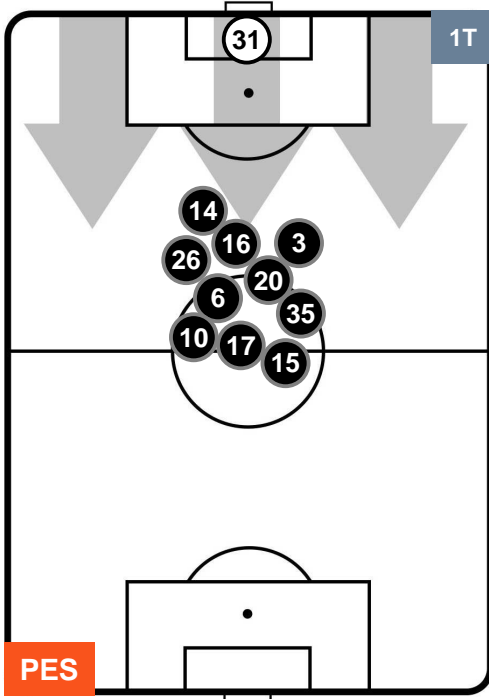

PESCARA

PES 1

1 SAM

SAMPDORIA

HEATMAP

PESCARA

PES 1

1 SAM

SAMPDORIA

POSIZIONI MEDIE

- Legenda:**
- 1ª Sostituzione ● Giocatore Entrato ● Giocatore Uscito
 - 2ª Sostituzione ● Giocatore Entrato ● Giocatore Uscito Giocatore Entrato in sostituzione di ●
 - 3ª Sostituzione ● Giocatore Entrato ● Giocatore Uscito Giocatore Entrato in sostituzione di ●