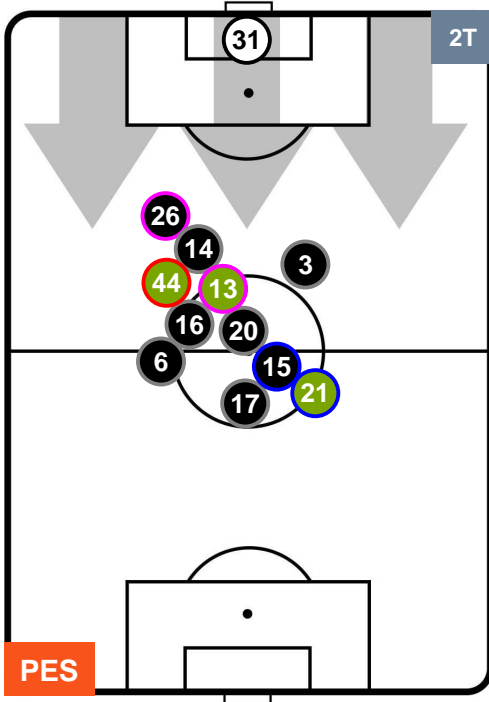

SAMPDORIA

POSIZIONI MEDIE

- Legenda:**
- 1ª Sostituzione ● Giocatore Entrato ● Giocatore Uscito
 - 2ª Sostituzione ● Giocatore Entrato ● Giocatore Uscito Giocatore Entrato in sostituzione di ●
 - 3ª Sostituzione ● Giocatore Entrato ● Giocatore Uscito Giocatore Entrato in sostituzione di ●

PESCARA

PES 1

1 SAM

SAMPDORIA

POSIZIONI MEDIE POSSESSO PALLA (proprio)

- Legenda:**
- 1ª Sostituzione ● Giocatore Entrato ● Giocatore Uscito
 - 2ª Sostituzione ● Giocatore Entrato ● Giocatore Uscito Giocatore Entrato in sostituzione di ●
 - 3ª Sostituzione ● Giocatore Entrato ● Giocatore Uscito Giocatore Entrato in sostituzione di ●

PESCARA

PES 1

1 SAM

SAMPDORIA

POSIZIONI MEDIE POSSESSO PALLA (avversario)

- Legenda:**
- 1ª Sostituzione ● Giocatore Entrato ● Giocatore Uscito
 - 2ª Sostituzione ● Giocatore Entrato ● Giocatore Uscito ■ Giocatore Entrato in sostituzione di ●
 - 3ª Sostituzione ● Giocatore Entrato ● Giocatore Uscito ■ Giocatore Entrato in sostituzione di ●