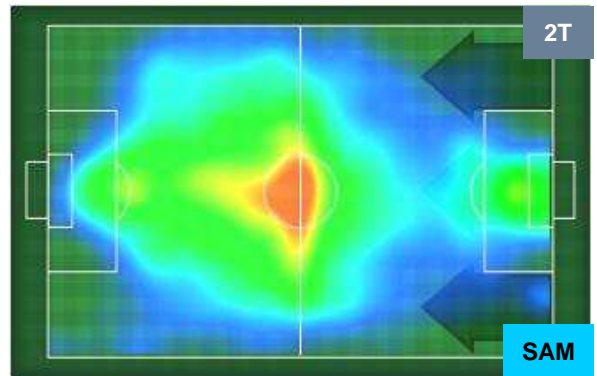

PESCARA

PES 1

1 SAM

SAMPDORIA

HEATMAP

PESCARA

PES 1

1 SAM

SAMPDORIA

POSIZIONI MEDIE

- Legenda:**
- 1ª Sostituzione ● Giocatore Entrato ● Giocatore Uscito
 - 2ª Sostituzione ● Giocatore Entrato ● Giocatore Uscito Giocatore Entrato in sostituzione di ●
 - 3ª Sostituzione ● Giocatore Entrato ● Giocatore Uscito Giocatore Entrato in sostituzione di ●