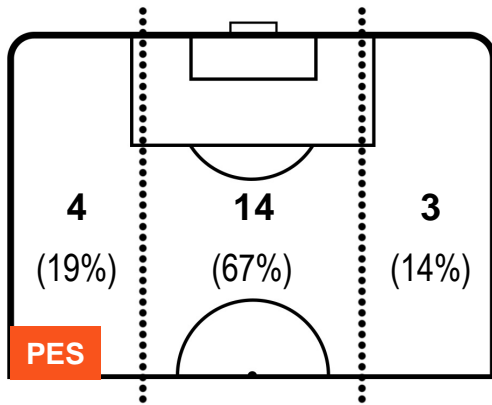

PESCARA

PES 1

1 SAM

SAMPDORIA

POSIZIONI MEDIE POSSESSO PALLA (avversario)

- Legenda:**
- 1ª Sostituzione ● Giocatore Entrato ● Giocatore Uscito
 - 2ª Sostituzione ● Giocatore Entrato ● Giocatore Uscito ■ Giocatore Entrato in sostituzione di ●
 - 3ª Sostituzione ● Giocatore Entrato ● Giocatore Uscito ■ Giocatore Entrato in sostituzione di ●

PESCARA

PES 1

1 SAM

SAMPDORIA

BARICENTRO

BILANCIAMENTO OFFENSIVO

PESCARA PES 1 1 SAM SAMPDORIA

ZONE DI TIRO