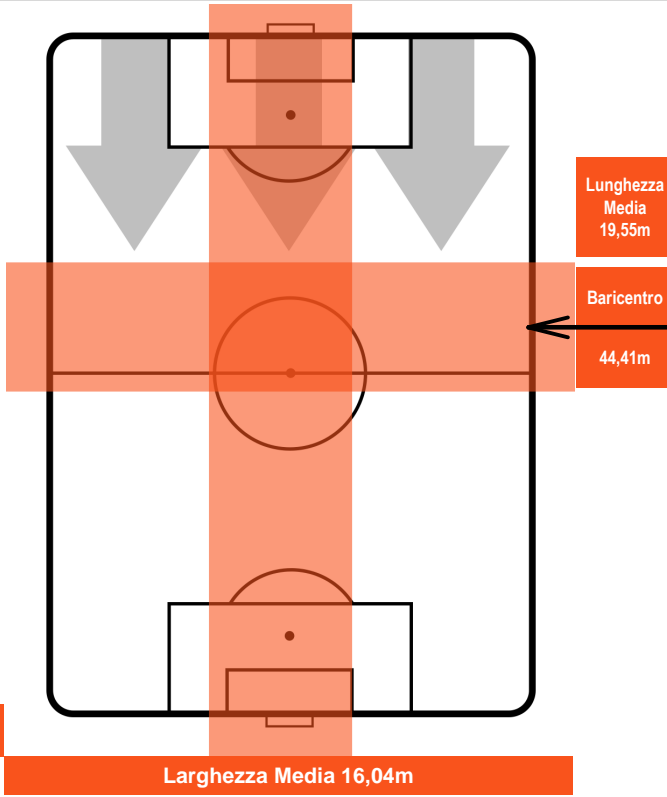

PESCARA

PES 1

1 SAM

SAMPDORIA

BARICENTRO

BILANCIAMENTO OFFENSIVO

PESCARA PES 1 1 SAM SAMPDORIA

ZONE DI TIRO

KAROL LINETTY		16
SAMPDORIA		SAM
Ruolo:	Centrocampista	
Altezza:	1,76m	
Peso:	73 Kg	
Data Nascita:	02/02/1995	
Nazionalità:	POL	
Jog 26% - Run 66% - Sprint 8% Km 10.821		
2.773	7.147	0.901
Statistiche		
Occasioni da gol	1	
Totale tiri	1	
Assist	1	
Azioni attacco	2	
Palle recuperate	2	
Falli subiti	2	
Minuti giocati	96'	
HeatMap		