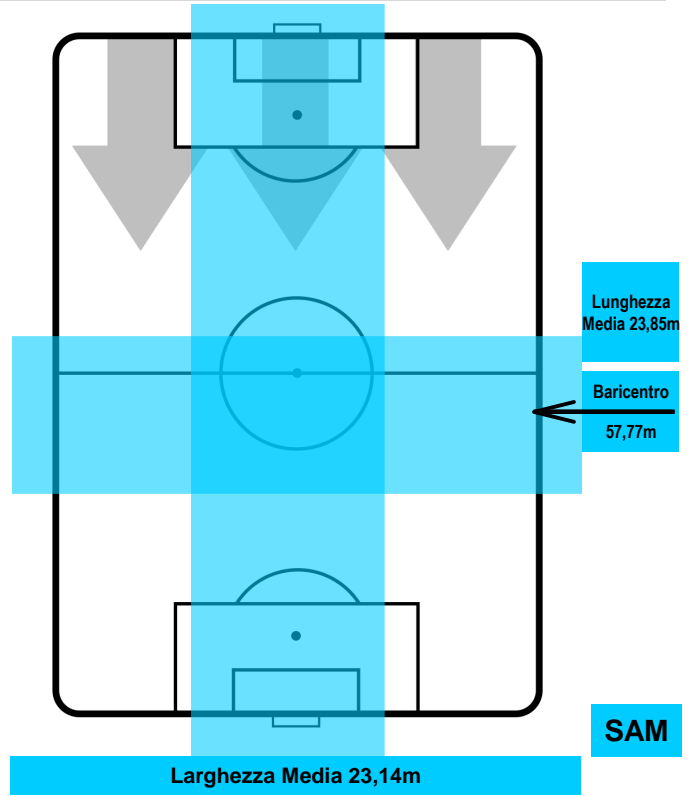

PESCARA

PES 1

1 SAM

SAMPDORIA

BARICENTRO

BILANCIAMENTO OFFENSIVO

PESCARA PES 1 1 SAM SAMPDORIA

ZONE DI TIRO

KAROL LINETTY		16
SAMPDORIA		SAM
Ruolo:	Centrocampista	
Altezza:	1,76m	
Peso:	73 Kg	
Data Nascita:	02/02/1995	
Nazionalità:	POL	
Jog 26% - Run 66% - Sprint 8% Km 10.821		
2.773	7.147	0.901
Statistiche		
Occasioni da gol	1	
Totale tiri	1	
Assist	1	
Azioni attacco	2	
Palle recuperate	2	
Falli subiti	2	
Minuti giocati	96'	
HeatMap		