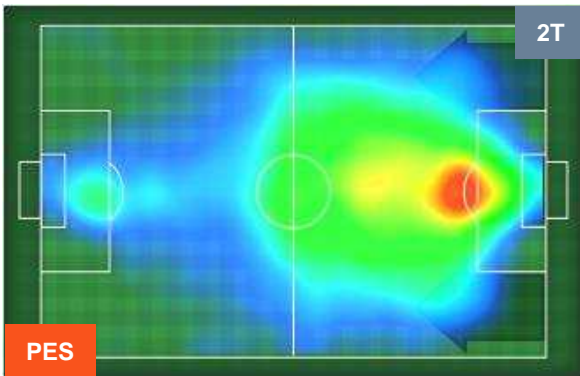

PESCARA

PES 1

1 SAM

SAMPDORIA

HEATMAP

PESCARA

PES 1

1 SAM

SAMPDORIA

POSIZIONI MEDIE

- Legenda:**
- 1ª Sostituzione ● Giocatore Entrato ● Giocatore Uscito
 - 2ª Sostituzione ● Giocatore Entrato ● Giocatore Uscito Giocatore Entrato in sostituzione di ●
 - 3ª Sostituzione ● Giocatore Entrato ● Giocatore Uscito Giocatore Entrato in sostituzione di ●