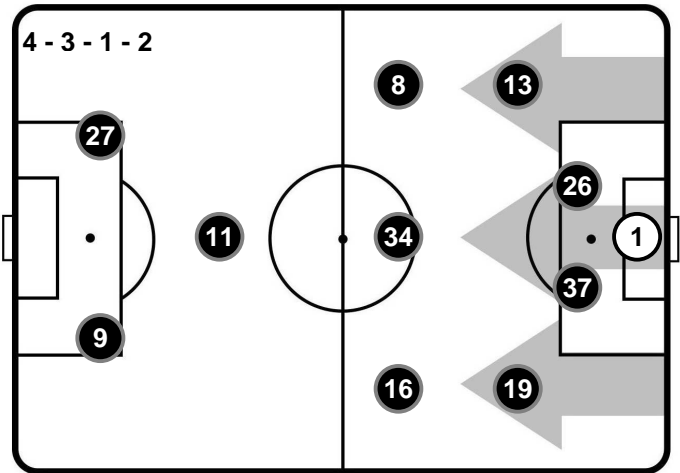

A disposizione

- 12 TITAS KRAPIKAS
- 92 ANDREA TOZZO
- 5 DODO'
- 6 MIRKO ERAMO
- 10 BRUNO FERNANDES
- 14 PATRICK SCHICK
- 15 LUKA KRAJNC
- 17 ANGELO PALOMBO
- 18 DENNIS PRAET
- 21 LUCA CIGARINI
- 23 FILIP DJURICIC
- 47 ANTE BUDIMIR

Allenatore: MARCO GIAMPAOLO

Arbitro: FABIO MARESCA
Guardalinee: ALESSANDRO COSTANZO
Guardalinee: DAMIANO DI IORIO
Quarto Uomo: CIRO CARBONE
Giudice di Porta: CLAUDIO GAVILLUCCI
Giudice di Porta: MARCO PICCININI