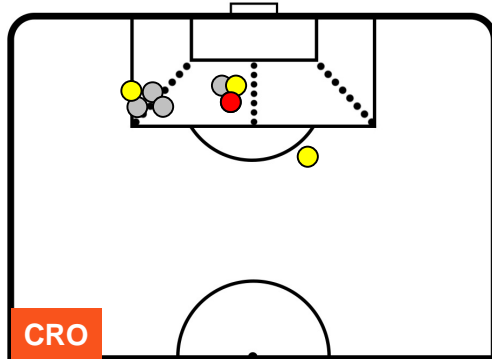

CROTONE

CRO 1

1 SAM

SAMPDORIA

POSIZIONI MEDIE POSSESSO PALLA (avversario)

- Legenda:**
- 1ª Sostituzione ● Giocatore Entrato ● Giocatore Uscito
 - 2ª Sostituzione ● Giocatore Entrato ● Giocatore Uscito ■ Giocatore Entrato in sostituzione di ●
 - 3ª Sostituzione ● Giocatore Entrato ● Giocatore Uscito ■ Giocatore Entrato in sostituzione di ●

CROTONE

CRO 1

1 SAM

SAMPDORIA

BARICENTRO

BILANCIAMENTO OFFENSIVO

CROTONE **CRO** **1** **1** **SAM** **SAMPDORIA**

ZONE DI TIRO