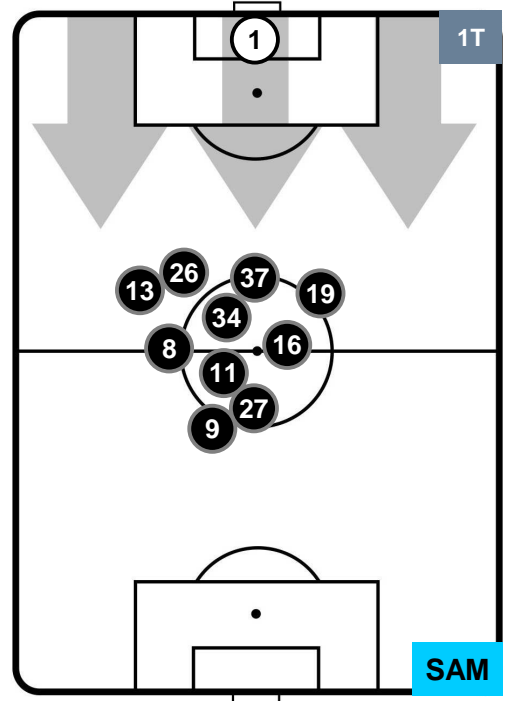

Velocità Media (Km/h) 6.2

Jog-Run-Sprint (km 97.701)

29.064	62.194	6.443
--------	--------	-------

CROTONE  **CRO** **1** **1** **SAM**  **SAMPDORIA**

HEATMAP

CROTONE

CRO 1

1 SAM

SAMPDORIA

POSIZIONI MEDIE

- Legenda:**
- 1ª Sostituzione ● Giocatore Entrato ● Giocatore Uscito
 - 2ª Sostituzione ● Giocatore Entrato ● Giocatore Uscito ■ Giocatore Entrato in sostituzione di ●
 - 3ª Sostituzione ● Giocatore Entrato ● Giocatore Uscito ■ Giocatore Entrato in sostituzione di ●