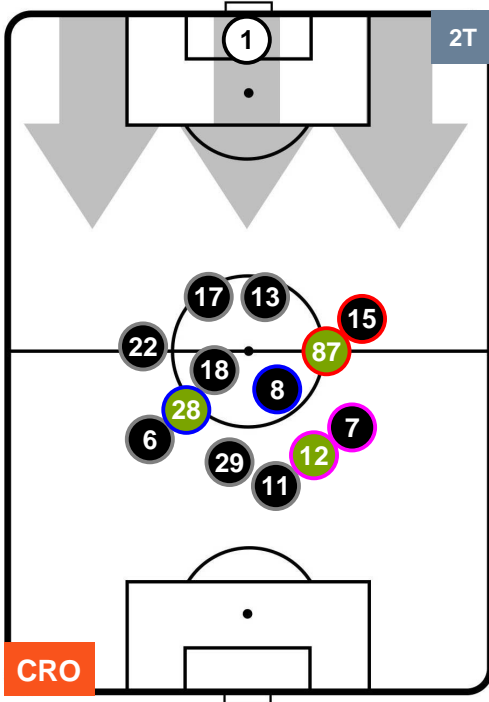

SAMPDORIA

POSIZIONI MEDIE

- Legenda:**
- 1ª Sostituzione ● Giocatore Entrato ● Giocatore Uscito
 - 2ª Sostituzione ● Giocatore Entrato ● Giocatore Uscito ■ Giocatore Entrato in sostituzione di ●
 - 3ª Sostituzione ● Giocatore Entrato ● Giocatore Uscito ■ Giocatore Entrato in sostituzione di ●

CROTONE

CRO 1

1 SAM

SAMPDORIA

POSIZIONI MEDIE POSSESSO PALLA (proprio)

- Legenda:**
- 1ª Sostituzione ● Giocatore Entrato ● Giocatore Uscito
 - 2ª Sostituzione ● Giocatore Entrato ● Giocatore Uscito ■ Giocatore Entrato in sostituzione di ●
 - 3ª Sostituzione ● Giocatore Entrato ● Giocatore Uscito ■ Giocatore Entrato in sostituzione di ●

CROTONE

CRO 1

1 SAM

SAMPDORIA

POSIZIONI MEDIE POSSESSO PALLA (avversario)

- Legenda:**
- 1ª Sostituzione ● Giocatore Entrato ● Giocatore Uscito
 - 2ª Sostituzione ● Giocatore Entrato ● Giocatore Uscito ■ Giocatore Entrato in sostituzione di ●
 - 3ª Sostituzione ● Giocatore Entrato ● Giocatore Uscito ■ Giocatore Entrato in sostituzione di ●