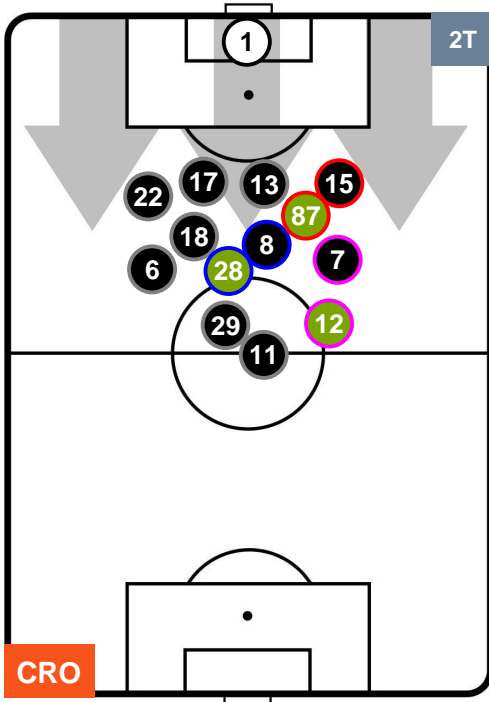

CROTONE

CRO 1

1 SAM

SAMPDORIA

POSIZIONI MEDIE POSSESSO PALLA (proprio)

- Legenda:**
- 1ª Sostituzione ● Giocatore Entrato ● Giocatore Uscito
 - 2ª Sostituzione ● Giocatore Entrato ● Giocatore Uscito ■ Giocatore Entrato in sostituzione di ●
 - 3ª Sostituzione ● Giocatore Entrato ● Giocatore Uscito ■ Giocatore Entrato in sostituzione di ●

CROTONE

CRO 1

1 SAM

SAMPDORIA

POSIZIONI MEDIE POSSESSO PALLA (avversario)

- Legenda:**
- 1ª Sostituzione ● Giocatore Entrato ● Giocatore Uscito
 - 2ª Sostituzione ● Giocatore Entrato ● Giocatore Uscito ■ Giocatore Entrato in sostituzione di ●
 - 3ª Sostituzione ● Giocatore Entrato ● Giocatore Uscito ■ Giocatore Entrato in sostituzione di ●

CROTONE

CRO 1

1 SAM

SAMPDORIA

BARICENTRO

BILANCIAMENTO OFFENSIVO

CROTONE **CRO** **1** **1** **SAM** **SAMPDORIA**

ZONE DI TIRO