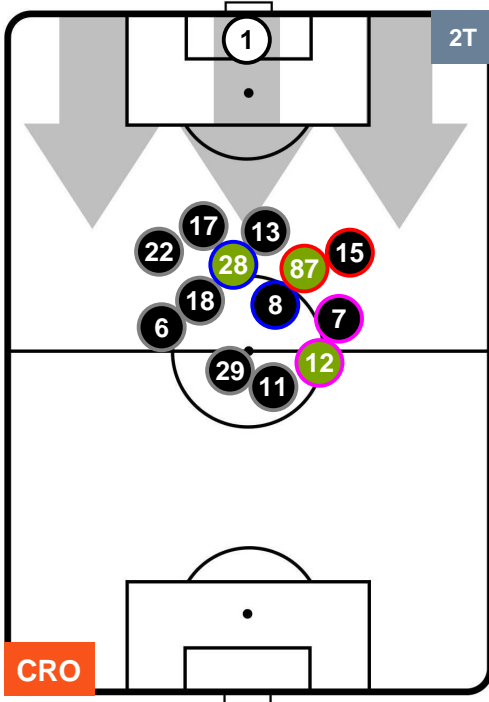

Velocità Media (Km/h) 6.2

Jog-Run-Sprint (km 97.701)

29.064	62.194	6.443
--------	--------	-------

CROTONE  **CRO** **1** **1** **SAM**  **SAMPDORIA**

HEATMAP

CROTONE

CRO 1

1 SAM

SAMPDORIA

POSIZIONI MEDIE

- Legenda:**
- 1ª Sostituzione ● Giocatore Entrato ● Giocatore Uscito
 - 2ª Sostituzione ● Giocatore Entrato ● Giocatore Uscito ■ Giocatore Entrato in sostituzione di ●
 - 3ª Sostituzione ● Giocatore Entrato ● Giocatore Uscito ■ Giocatore Entrato in sostituzione di ●