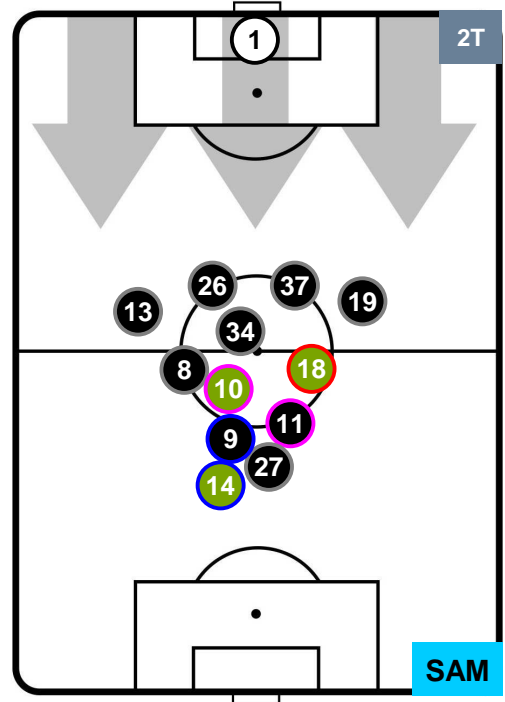

Velocità Media (Km/h) 6.2

Jog-Run-Sprint (km 97.701)

29.064	62.194	6.443
--------	--------	-------

CROTONE  **CRO** **1** **1** **SAM**  **SAMPDORIA**

HEATMAP

CROTONE

CRO 1

1 SAM

SAMPDORIA

POSIZIONI MEDIE

- Legenda:**
- 1ª Sostituzione ● Giocatore Entrato ● Giocatore Uscito
 - 2ª Sostituzione ● Giocatore Entrato ● Giocatore Uscito ■ Giocatore Entrato in sostituzione di ●
 - 3ª Sostituzione ● Giocatore Entrato ● Giocatore Uscito ■ Giocatore Entrato in sostituzione di ●