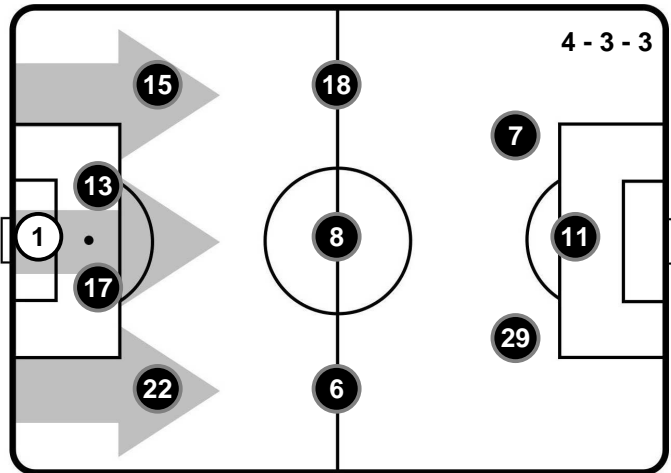

CROTONE

CRO 1

1 SAM

SAMPDORIA

FORMAZIONI

CROTONE

- 1 ALEX CORDAZ (P)
- 22 ALEANDRO ROSI
- 17 FEDERICO CECCHERINI
- 13 GIAMMARCO FERRARI
- 15 DJAMEL MESBAH
- 6 MARCUS ROHDEN
- 8 LORENZO CRISSETIG
- 18 ANDREA BARBERIS
- 29 MARCELLO TROTTA
- 11 DIEGO FALCINELLI
- 7 RAFFAELE PALLADINO