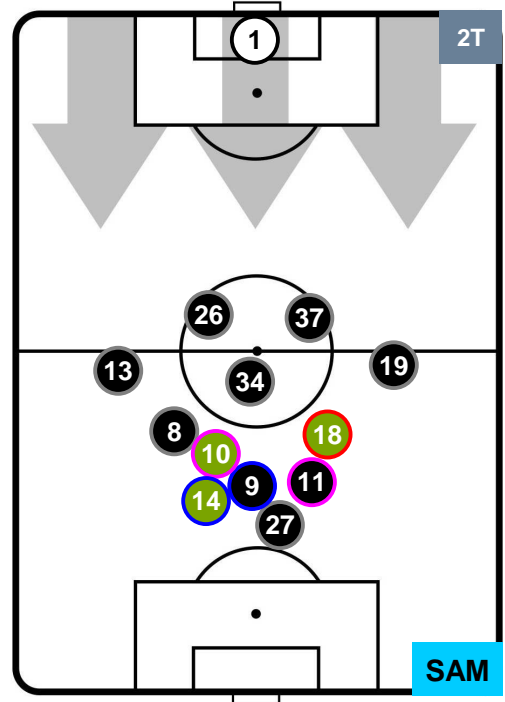

SAMPDORIA

POSIZIONI MEDIE

- Legenda:**
- 1ª Sostituzione ● Giocatore Entrato ● Giocatore Uscito
 - 2ª Sostituzione ● Giocatore Entrato ● Giocatore Uscito ■ Giocatore Entrato in sostituzione di ●
 - 3ª Sostituzione ● Giocatore Entrato ● Giocatore Uscito ■ Giocatore Entrato in sostituzione di ●

CROTONE

CRO 1

1 SAM

SAMPDORIA

POSIZIONI MEDIE POSSESSO PALLA (proprio)

- Legenda:**
- 1ª Sostituzione ● Giocatore Entrato ● Giocatore Uscito
 - 2ª Sostituzione ● Giocatore Entrato ● Giocatore Uscito ■ Giocatore Entrato in sostituzione di ●
 - 3ª Sostituzione ● Giocatore Entrato ● Giocatore Uscito ■ Giocatore Entrato in sostituzione di ●

CROTONE

CRO 1

1 SAM

SAMPDORIA

POSIZIONI MEDIE POSSESSO PALLA (avversario)

- Legenda:**
- 1ª Sostituzione ● Giocatore Entrato ● Giocatore Uscito
 - 2ª Sostituzione ● Giocatore Entrato ● Giocatore Uscito ■ Giocatore Entrato in sostituzione di ●
 - 3ª Sostituzione ● Giocatore Entrato ● Giocatore Uscito ■ Giocatore Entrato in sostituzione di ●