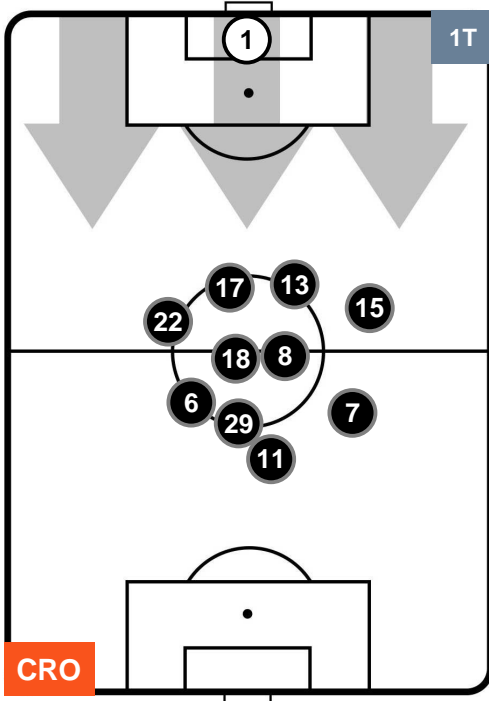

SAMPDORIA

POSIZIONI MEDIE

- Legenda:**
- 1ª Sostituzione ● Giocatore Entrato ● Giocatore Uscito
 - 2ª Sostituzione ● Giocatore Entrato ● Giocatore Uscito ■ Giocatore Entrato in sostituzione di ●
 - 3ª Sostituzione ● Giocatore Entrato ● Giocatore Uscito ■ Giocatore Entrato in sostituzione di ●

CROTONE

CRO 1

1 SAM

SAMPDORIA

POSIZIONI MEDIE POSSESSO PALLA (proprio)

- Legenda:**
- 1ª Sostituzione ● Giocatore Entrato ● Giocatore Uscito
 - 2ª Sostituzione ● Giocatore Entrato ● Giocatore Uscito ■ Giocatore Entrato in sostituzione di ●
 - 3ª Sostituzione ● Giocatore Entrato ● Giocatore Uscito ■ Giocatore Entrato in sostituzione di ●

CROTONE

CRO 1

1 SAM

SAMPDORIA

POSIZIONI MEDIE POSSESSO PALLA (avversario)

- Legenda:**
- 1ª Sostituzione ● Giocatore Entrato ● Giocatore Uscito
 - 2ª Sostituzione ● Giocatore Entrato ● Giocatore Uscito ■ Giocatore Entrato in sostituzione di ●
 - 3ª Sostituzione ● Giocatore Entrato ● Giocatore Uscito ■ Giocatore Entrato in sostituzione di ●