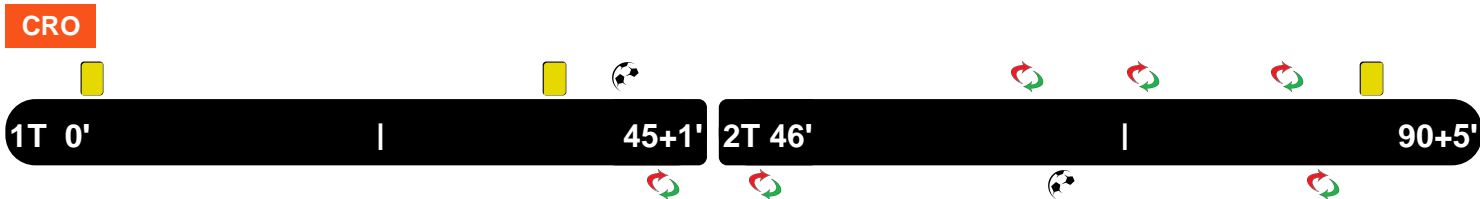

CROTONE

CRO 1

1 SAM

SAMPDORIA

CRONOLOGIA

CROTONE		SAMPDORIA	
1			1
A. ROSI	5'		
M. TROTTA	37'		
D. FALCINELLI	43'		
		Int	D. PRAET | K. LINETTY
			52' B. FERNANDES | R. ALVAREZ
B. MARTELLA | D. MESBAH	70'		
			71' B. FERNANDES
A. STOIAN | R. PALLADINO	78'		
L. CAPEZZI | L. CRISSETIG	88'		
			88' P. SCHICK | L. MURIEL
G. FERRARI	90+4'		

Legenda:

- Gol
- Rigore
- Ammonizione
- Espulsione
- Autogol
- Rigore sbagliato
- Doppia Ammonizione
- Sostituzione