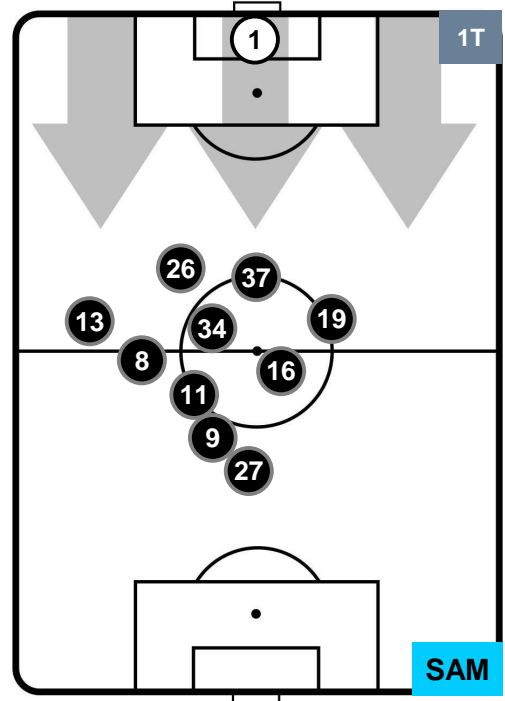

SAMPDORIA

POSIZIONI MEDIE

- Legenda:**
- 1ª Sostituzione ● Giocatore Entrato ● Giocatore Uscito
 - 2ª Sostituzione ● Giocatore Entrato ● Giocatore Uscito ■ Giocatore Entrato in sostituzione di ●
 - 3ª Sostituzione ● Giocatore Entrato ● Giocatore Uscito ■ Giocatore Entrato in sostituzione di ●

CROTONE

CRO 1

1 SAM

SAMPDORIA

POSIZIONI MEDIE POSSESSO PALLA (proprio)

- Legenda:**
- 1ª Sostituzione ● Giocatore Entrato ● Giocatore Uscito
 - 2ª Sostituzione ● Giocatore Entrato ● Giocatore Uscito ■ Giocatore Entrato in sostituzione di ●
 - 3ª Sostituzione ● Giocatore Entrato ● Giocatore Uscito ■ Giocatore Entrato in sostituzione di ●

CROTONE

CRO 1

1 SAM

SAMPDORIA

POSIZIONI MEDIE POSSESSO PALLA (avversario)

- Legenda:**
- 1ª Sostituzione ● Giocatore Entrato ● Giocatore Uscito
 - 2ª Sostituzione ● Giocatore Entrato ● Giocatore Uscito ■ Giocatore Entrato in sostituzione di ●
 - 3ª Sostituzione ● Giocatore Entrato ● Giocatore Uscito ■ Giocatore Entrato in sostituzione di ●