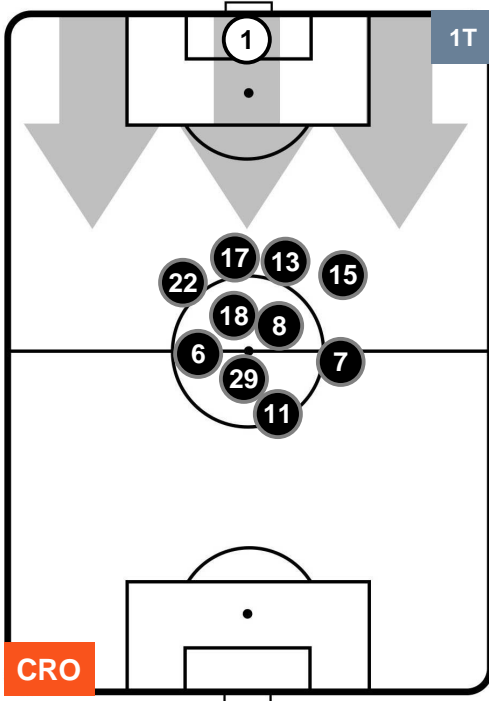

Velocità Media (Km/h) 6.2

Jog-Run-Sprint (km 97.701)

29.064	62.194	6.443
--------	--------	-------

CROTONE  **CRO** **1** **1** **SAM**  **SAMPDORIA**

HEATMAP

CROTONE

CRO 1

1 SAM

SAMPDORIA

POSIZIONI MEDIE

- Legenda:**
- 1ª Sostituzione ● Giocatore Entrato ● Giocatore Uscito
 - 2ª Sostituzione ● Giocatore Entrato ● Giocatore Uscito ■ Giocatore Entrato in sostituzione di ●
 - 3ª Sostituzione ● Giocatore Entrato ● Giocatore Uscito ■ Giocatore Entrato in sostituzione di ●