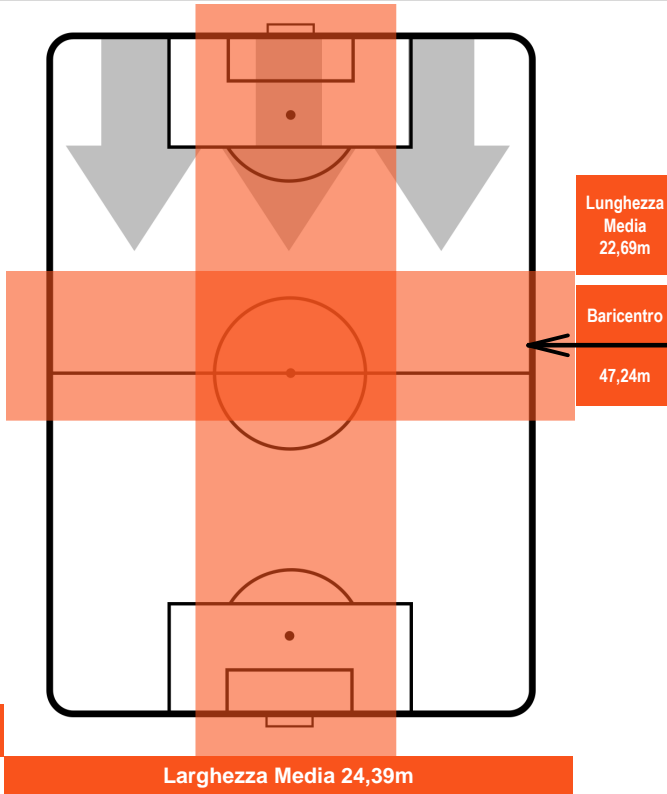

CROTONE

CRO 1

1 SAM

SAMPDORIA

POSIZIONI MEDIE POSSESSO PALLA (avversario)

- Legenda:**
- 1ª Sostituzione ● Giocatore Entrato ● Giocatore Uscito
 - 2ª Sostituzione ● Giocatore Entrato ● Giocatore Uscito ■ Giocatore Entrato in sostituzione di ●
 - 3ª Sostituzione ● Giocatore Entrato ● Giocatore Uscito ■ Giocatore Entrato in sostituzione di ●

CROTONE

CRO 1

1 SAM

SAMPDORIA

BARICENTRO

BILANCIAMENTO OFFENSIVO

CROTONE **CRO** **1** **1** **SAM** **SAMPDORIA**

ZONE DI TIRO