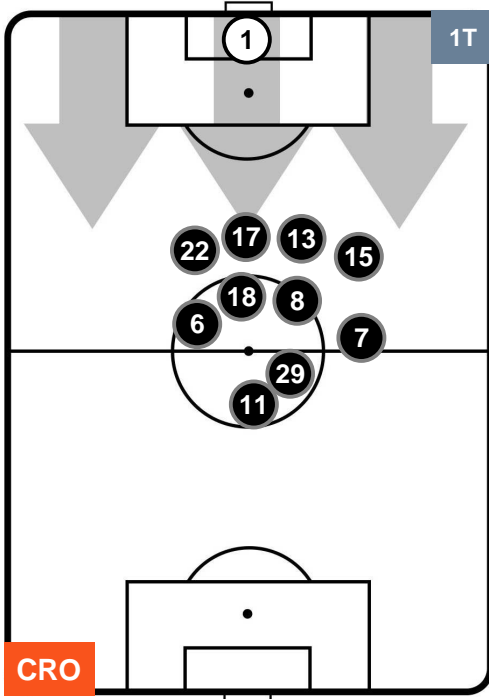

CROTONE

CRO 1

1 SAM

SAMPDORIA

POSIZIONI MEDIE POSSESSO PALLA (proprio)

- Legenda:**
- 1ª Sostituzione ● Giocatore Entrato ● Giocatore Uscito
 - 2ª Sostituzione ● Giocatore Entrato ● Giocatore Uscito ■ Giocatore Entrato in sostituzione di ●
 - 3ª Sostituzione ● Giocatore Entrato ● Giocatore Uscito ■ Giocatore Entrato in sostituzione di ●

CROTONE

CRO 1

1 SAM

SAMPDORIA

POSIZIONI MEDIE POSSESSO PALLA (avversario)

- Legenda:**
- 1ª Sostituzione ● Giocatore Entrato ● Giocatore Uscito
 - 2ª Sostituzione ● Giocatore Entrato ● Giocatore Uscito ■ Giocatore Entrato in sostituzione di ●
 - 3ª Sostituzione ● Giocatore Entrato ● Giocatore Uscito ■ Giocatore Entrato in sostituzione di ●

CROTONE

CRO 1

1 SAM

SAMPDORIA

BARICENTRO

BILANCIAMENTO OFFENSIVO

CROTONE **CRO** **1** **1** **SAM** **SAMPDORIA**

ZONE DI TIRO