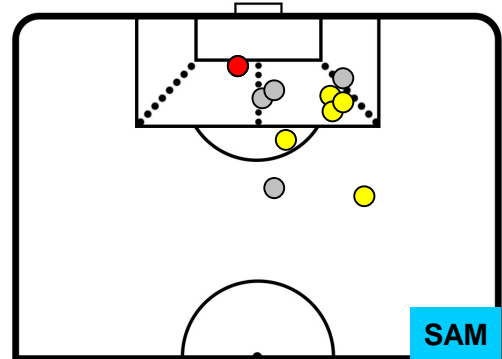

1	Gol	1
4	In porta	6
4	Fuori Porta	4