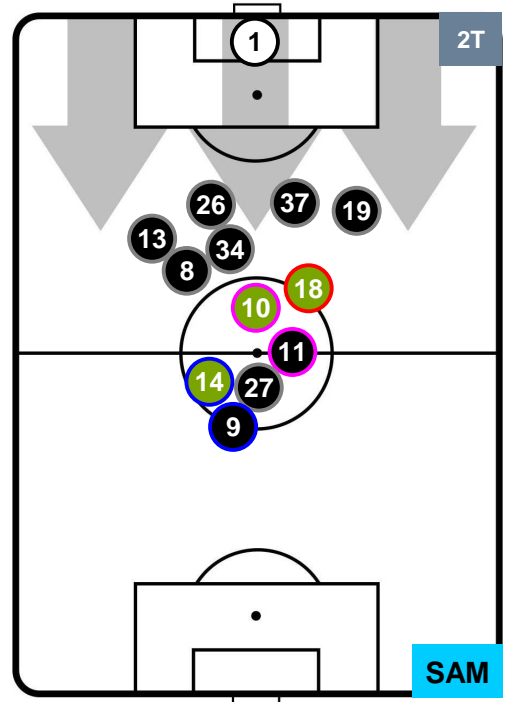

CROTONE

CRO 1

1 SAM

SAMPDORIA

POSIZIONI MEDIE POSSESSO PALLA (proprio)

- Legenda:**
- 1ª Sostituzione ● Giocatore Entrato ● Giocatore Uscito
 - 2ª Sostituzione ● Giocatore Entrato ● Giocatore Uscito ■ Giocatore Entrato in sostituzione di ●
 - 3ª Sostituzione ● Giocatore Entrato ● Giocatore Uscito ■ Giocatore Entrato in sostituzione di ●

CROTONE

CRO 1

1 SAM

SAMPDORIA

POSIZIONI MEDIE POSSESSO PALLA (avversario)

- Legenda:**
- 1ª Sostituzione ● Giocatore Entrato ● Giocatore Uscito
 - 2ª Sostituzione ● Giocatore Entrato ● Giocatore Uscito ■ Giocatore Entrato in sostituzione di ●
 - 3ª Sostituzione ● Giocatore Entrato ● Giocatore Uscito ■ Giocatore Entrato in sostituzione di ●

CROTONE

CRO 1

1 SAM

SAMPDORIA

BARICENTRO

BILANCIAMENTO OFFENSIVO

CROTONE **CRO** **1** **1** **SAM** **SAMPDORIA**

ZONE DI TIRO