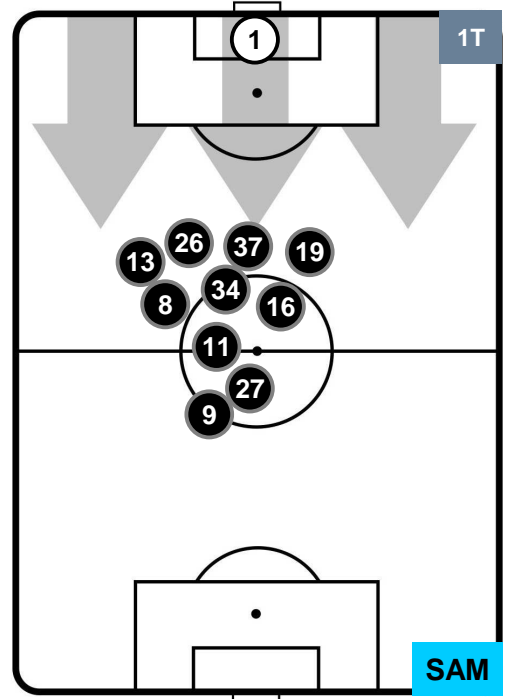

CROTONE

CRO 1

1 SAM

SAMPDORIA

POSIZIONI MEDIE POSSESSO PALLA (proprio)

- Legenda:**
- 1ª Sostituzione ● Giocatore Entrato ● Giocatore Uscito
 - 2ª Sostituzione ● Giocatore Entrato ● Giocatore Uscito ■ Giocatore Entrato in sostituzione di ●
 - 3ª Sostituzione ● Giocatore Entrato ● Giocatore Uscito ■ Giocatore Entrato in sostituzione di ●

CROTONE

CRO 1

1 SAM

SAMPDORIA

POSIZIONI MEDIE POSSESSO PALLA (avversario)

- Legenda:**
- 1ª Sostituzione ● Giocatore Entrato ● Giocatore Uscito
 - 2ª Sostituzione ● Giocatore Entrato ● Giocatore Uscito ■ Giocatore Entrato in sostituzione di ●
 - 3ª Sostituzione ● Giocatore Entrato ● Giocatore Uscito ■ Giocatore Entrato in sostituzione di ●

CROTONE

CRO 1

1 SAM

SAMPDORIA

BARICENTRO

BILANCIAMENTO OFFENSIVO

CROTONE **CRO** **1** **1** **SAM** **SAMPDORIA**

ZONE DI TIRO