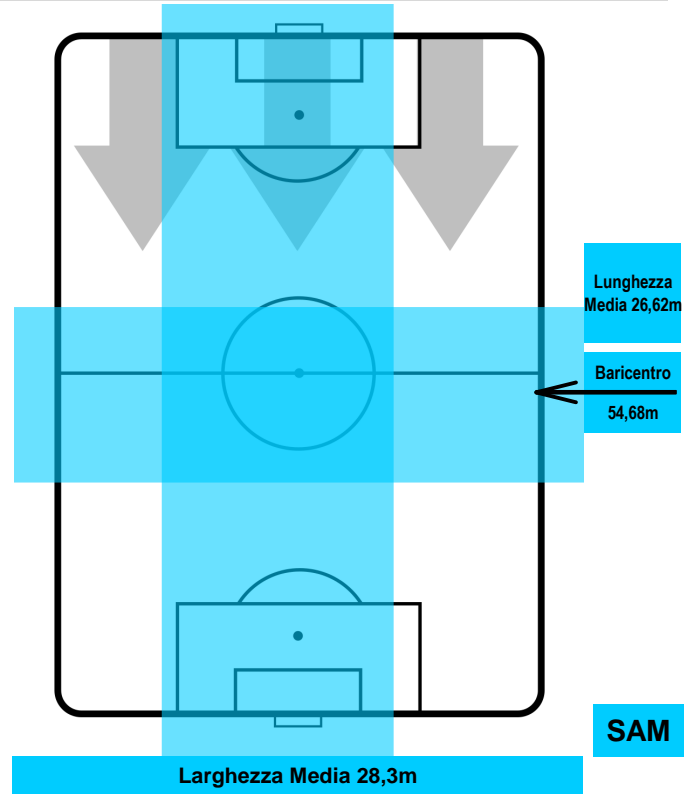

CROTONE

CRO 1

1 SAM

SAMPDORIA

POSIZIONI MEDIE POSSESSO PALLA (avversario)

- Legenda:**
- 1ª Sostituzione ● Giocatore Entrato ● Giocatore Uscito
 - 2ª Sostituzione ● Giocatore Entrato ● Giocatore Uscito ■ Giocatore Entrato in sostituzione di ●
 - 3ª Sostituzione ● Giocatore Entrato ● Giocatore Uscito ■ Giocatore Entrato in sostituzione di ●

CROTONE

CRO 1

1 SAM

SAMPDORIA

BARICENTRO

BILANCIAMENTO OFFENSIVO

CROTONE **CRO** **1** **1** **SAM** **SAMPDORIA**

ZONE DI TIRO

1	Gol	1
4	In porta	6
4	Fuori Porta	4

CROSS IN GIOCO

PALLE RECUPERATE

CROTONE **CRO 1** **1 SAM** **SAMPDORIA**

MVP (Most Valuable Player)

DIEGO FALCINELLI		11
CROTONE		CRO
Ruolo:	Attaccante	
Altezza:	1,86m	
Peso:	80 Kg	
Data Nascita:	26/06/1991	
Nazionalità:	ITA	
Jog 26% - Run 65% - Sprint 9% Km 10.594		
2.771	6.897	0.926
Statistiche		
Gol	1	
Occasioni da gol	2	
Totale tiri	4	
Tiri in porta (Gol)	2(1)	
Azioni attacco	4	
Palle recuperate	1	
Falli subiti	2	
Minuti giocati	96'	