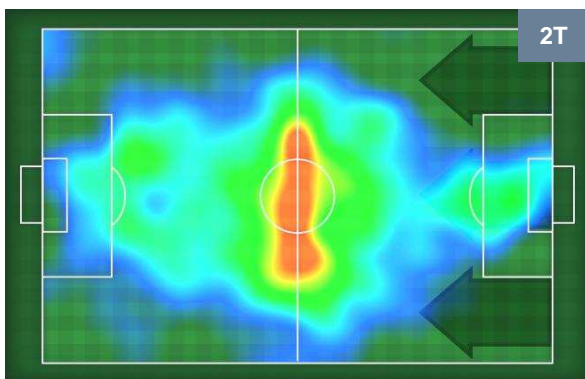

CHIEVOVERONA

CHI 2

1 SAM

SAMPDORIA

MVP (Most Valuable Player)

RICCARDO MEGGIORINI		69
CHIEVOVERONA		CHI
Ruolo:	Attaccante	
Altezza:	1,82m	
Peso:	78 Kg	
Data Nascita:	04/09/1985	
Nazionalità:	ITA	
Jog 27% - Run 63% - Sprint 10% Km 10.678		
2.861	6.726	1.091
Statistiche		
Gol	1	
Occasioni da gol	2	
Totale tiri	3	
Tiri in porta (Gol)	2(1)	
Assist	2	
Azioni attacco	6	
Cross	1	
Palle recuperate	1	
Falli subiti	2	
Minuti giocati	95'	

PATRICK SCHICK		14
SAMPDORIA		SAM
Ruolo:	Attaccante	
Altezza:	1,86m	
Peso:	73 Kg	
Data Nascita:	24/01/1996	
Nazionalità:	CZE	
Jog 24% - Run 66% - Sprint 10% Km 4.171		
1.021	2.756	0.394
Statistiche		
Gol	1	
Occasioni da gol	2	
Totale tiri	2	
Tiri in porta (Gol)	2(1)	
Azioni attacco	2	
Palle recuperate	1	
Falli subiti	1	
Minuti giocati	40'	

HeatMap