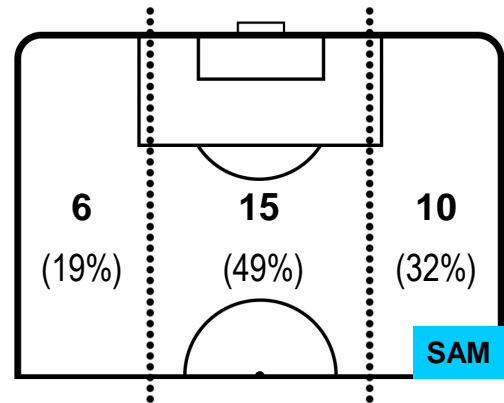

CHIEVOVERONA

CHI 2

1 SAM

SAMPDORIA

ZONE DI TIRO

2	Gol	1
5	In porta	5
6	Fuori Porta	9

CROSS IN GIOCO

PALLE RECUPERATE