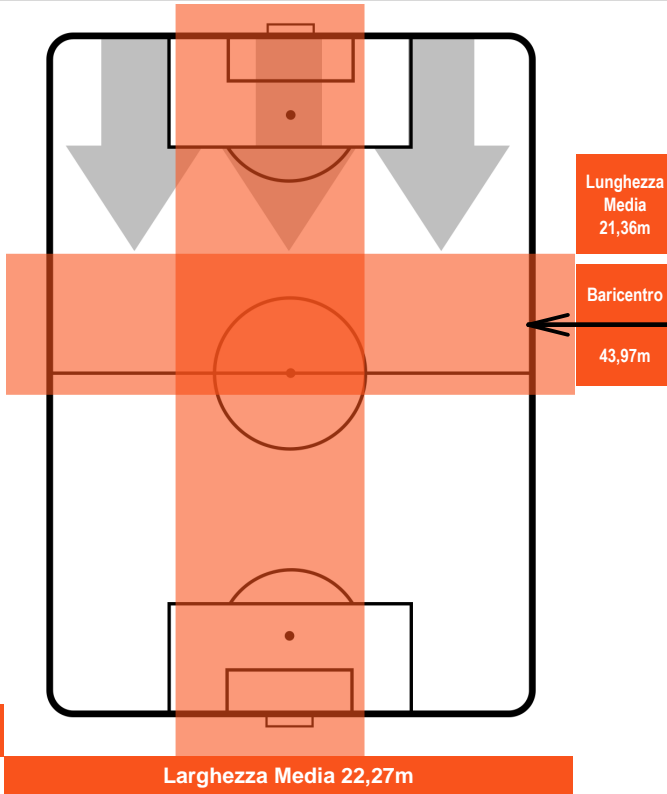

CHIEVOVERONA

CHI 2

1 SAM

SAMPDORIA

BARICENTRO

CHI