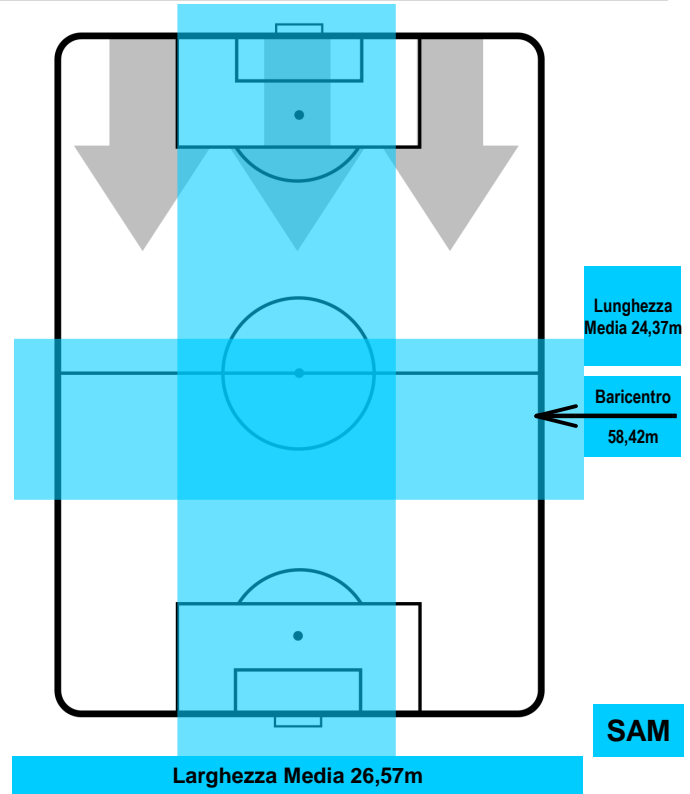

CHIEVOVERONA

CHI 2

1 SAM

SAMPDORIA

BARICENTRO

CHI

SAM

BILANCIAMENTO OFFENSIVO