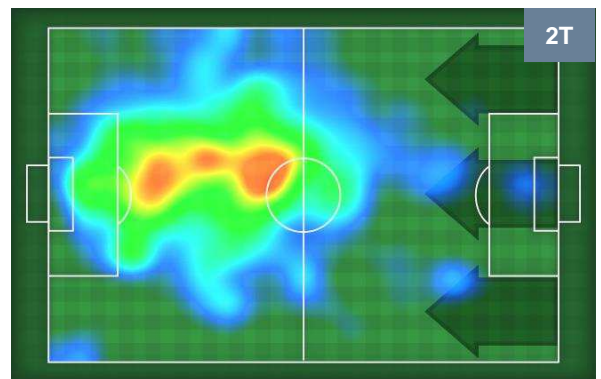

CHIEVOVERONA

CHI 2

1 SAM

SAMPDORIA

MVP (Most Valuable Player)

RICCARDO MEGGIORINI		69
CHIEVOVERONA		CHI
Ruolo:	Attaccante	
Altezza:	1,82m	
Peso:	78 Kg	
Data Nascita:	04/09/1985	
Nazionalità:	ITA	
Jog 27% - Run 63% - Sprint 10% Km 10.678		
2.861	6.726	1.091
Statistiche		
Gol	1	
Occasioni da gol	2	
Totale tiri	3	
Tiri in porta (Gol)	2(1)	
Assist	2	
Azioni attacco	6	
Cross	1	
Palle recuperate	1	
Falli subiti	2	
Minuti giocati	95'	

PATRICK SCHICK		14
SAMPDORIA		SAM
Ruolo:	Attaccante	
Altezza:	1,86m	
Peso:	73 Kg	
Data Nascita:	24/01/1996	
Nazionalità:	CZE	
Jog 24% - Run 66% - Sprint 10% Km 4.171		
1.021	2.756	0.394
Statistiche		
Gol	1	
Occasioni da gol	2	
Totale tiri	2	
Tiri in porta (Gol)	2(1)	
Azioni attacco	2	
Palle recuperate	1	
Falli subiti	1	
Minuti giocati	40'	

HeatMap