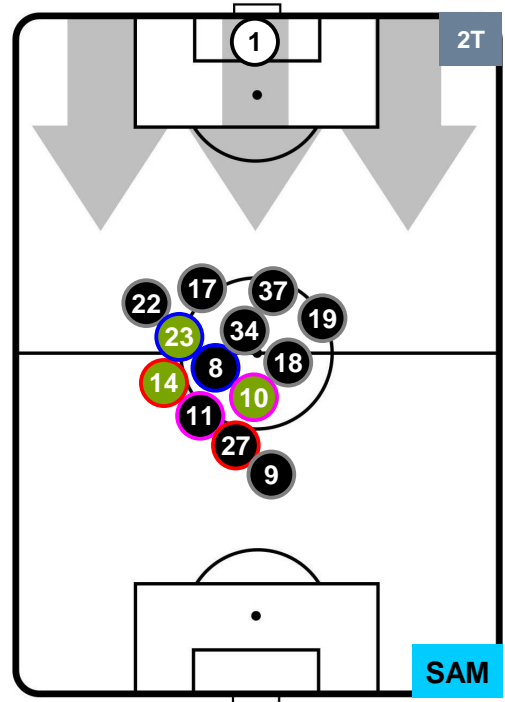

## POSIZIONI MEDIE POSSESSO PALLA (proprio)

- Legenda:**
- 1ª Sostituzione    ● Giocatore Entrato    ● Giocatore Uscito
  - 2ª Sostituzione    ● Giocatore Entrato    ● Giocatore Uscito    ■ Giocatore Entrato in sostituzione di ●
  - 3ª Sostituzione    ● Giocatore Entrato    ● Giocatore Uscito    ■ Giocatore Entrato in sostituzione di ●

CHIEVOVERONA

CHI 2

1 SAM

SAMPDORIA

## POSIZIONI MEDIE POSSESSO PALLA (avversario)

- Legenda:**
- 1ª Sostituzione ● Giocatore Entrato ● Giocatore Uscito
  - 2ª Sostituzione ● Giocatore Entrato ● Giocatore Uscito ■ Giocatore Entrato in sostituzione di ●
  - 3ª Sostituzione ● Giocatore Entrato ● Giocatore Uscito ■ Giocatore Entrato in sostituzione di ●