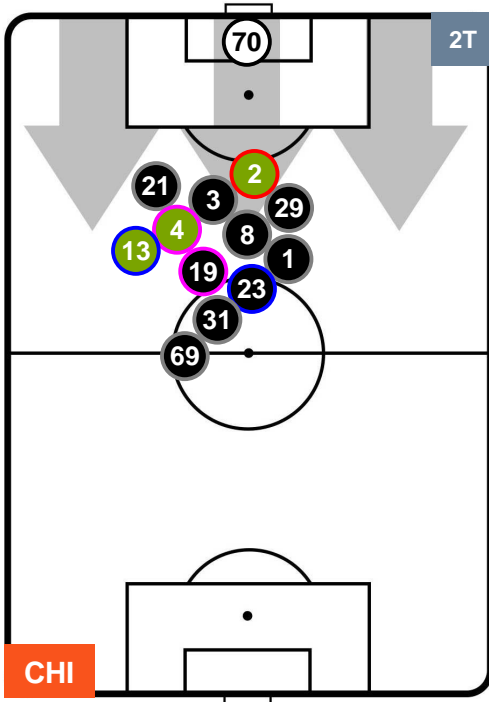

## POSIZIONI MEDIE POSSESSO PALLA (proprio)

- Legenda:**
- 1ª Sostituzione    ● Giocatore Entrato    ● Giocatore Uscito
  - 2ª Sostituzione    ● Giocatore Entrato    ● Giocatore Uscito    ■ Giocatore Entrato in sostituzione di ●
  - 3ª Sostituzione    ● Giocatore Entrato    ● Giocatore Uscito    ■ Giocatore Entrato in sostituzione di ●

CHIEVOVERONA

CHI 2

1 SAM

SAMPDORIA

## POSIZIONI MEDIE POSSESSO PALLA (avversario)

- Legenda:**
- 1ª Sostituzione ● Giocatore Entrato ● Giocatore Uscito
  - 2ª Sostituzione ● Giocatore Entrato ● Giocatore Uscito ■ Giocatore Entrato in sostituzione di ●
  - 3ª Sostituzione ● Giocatore Entrato ● Giocatore Uscito ■ Giocatore Entrato in sostituzione di ●