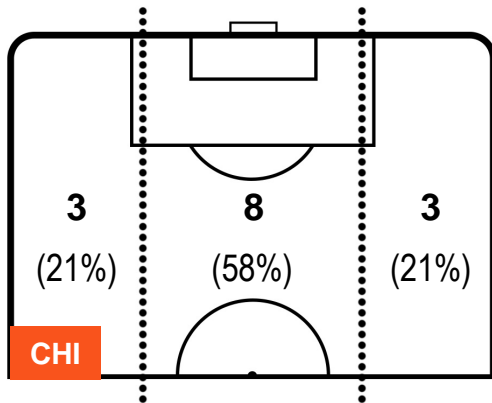

CHIEVOVERONA

CHI 2

1 SAM

SAMPDORIA

ZONE DI TIRO

2	Gol	1
5	In porta	5
6	Fuori Porta	9

CROSS IN GIOCO

PALLE RECUPERATE