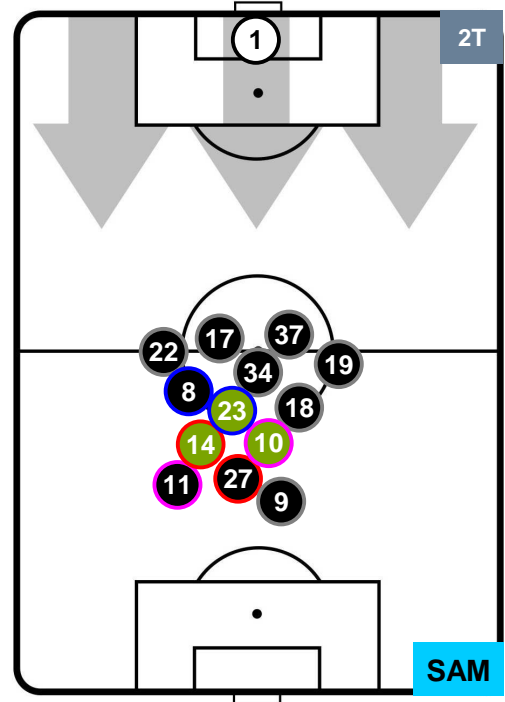

### HEATMAP

CHIEVOVERONA

CHI 2

1 SAM

SAMPDORIA

## POSIZIONI MEDIE

- Legenda:**
- 1ª Sostituzione ● Giocatore Entrato ● Giocatore Uscito
  - 2ª Sostituzione ● Giocatore Entrato ● Giocatore Uscito ■ Giocatore Entrato in sostituzione di ●
  - 3ª Sostituzione ● Giocatore Entrato ● Giocatore Uscito ■ Giocatore Entrato in sostituzione di ●