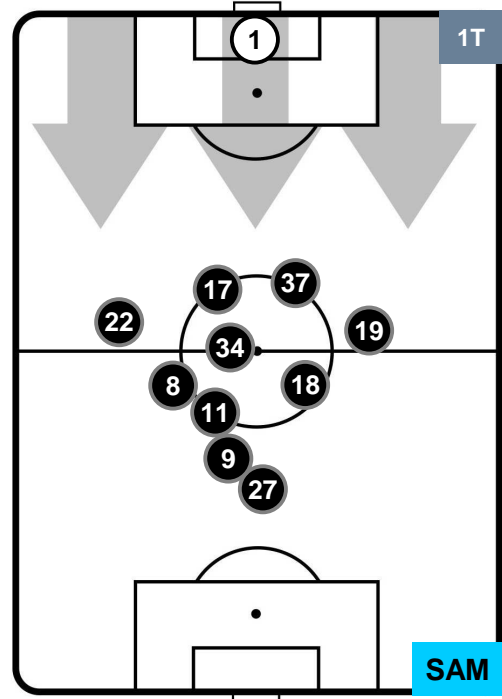

## POSIZIONI MEDIE

- Legenda:**
- 1ª Sostituzione ● Giocatore Entrato ● Giocatore Uscito
  - 2ª Sostituzione ● Giocatore Entrato ● Giocatore Uscito ■ Giocatore Entrato in sostituzione di ●
  - 3ª Sostituzione ● Giocatore Entrato ● Giocatore Uscito ■ Giocatore Entrato in sostituzione di ●

CHIEVOVERONA

CHI 2

1 SAM

SAMPDORIA

## POSIZIONI MEDIE POSSESSO PALLA (proprio)

- Legenda:**
- 1ª Sostituzione    ● Giocatore Entrato    ● Giocatore Uscito
  - 2ª Sostituzione    ● Giocatore Entrato    ● Giocatore Uscito    ■ Giocatore Entrato in sostituzione di ●
  - 3ª Sostituzione    ● Giocatore Entrato    ● Giocatore Uscito    ■ Giocatore Entrato in sostituzione di ●