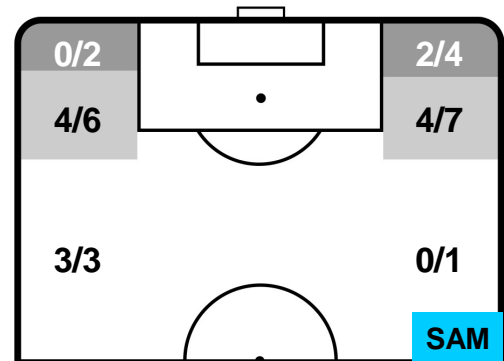

CHIEVOVERONA

CHI 2

1 SAM

SAMPDORIA

ZONE DI TIRO

2	Gol	1
5	In porta	5
6	Fuori Porta	9

CROSS IN GIOCO

PALLE RECUPERATE