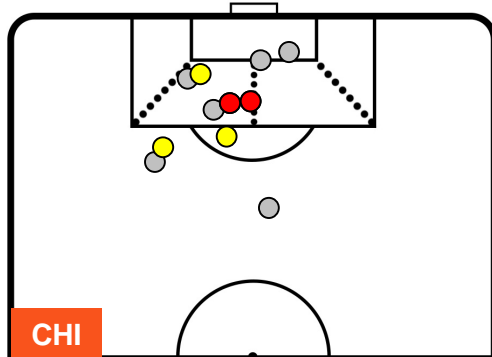

CHIEVOVERONA

CHI 2

1 SAM

SAMPDORIA

ZONE DI TIRO

2	Gol	1
5	In porta	5
6	Fuori Porta	9

CROSS IN GIOCO

PALLE RECUPERATE