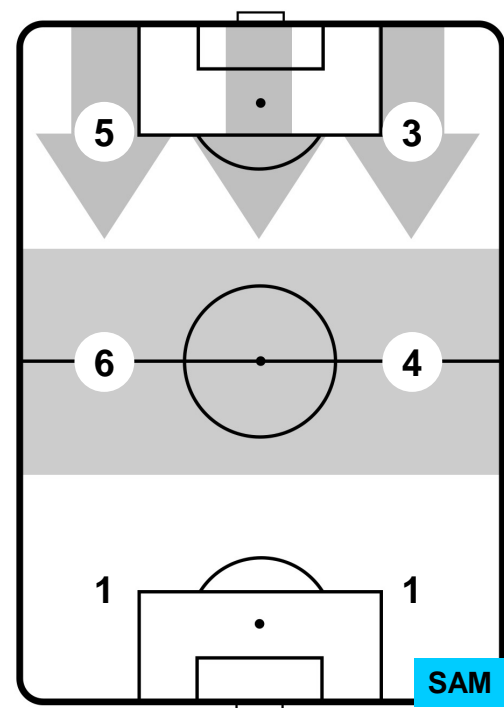

CHIEVOVERONA

CHI 2

1 SAM

SAMPDORIA

ZONE DI TIRO

2	Gol	1
5	In porta	5
6	Fuori Porta	9

CROSS IN GIOCO

PALLE RECUPERATE