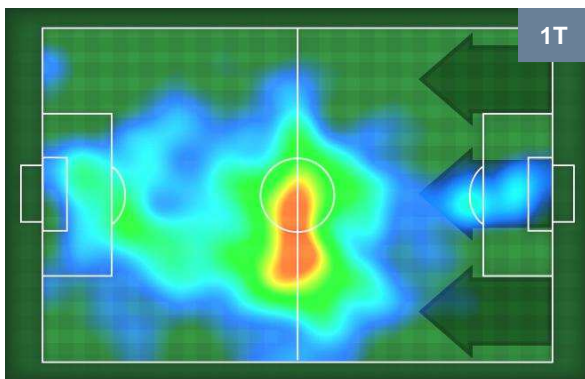

CHIEVOVERONA

CHI 2

1 SAM

SAMPDORIA

MVP (Most Valuable Player)

RICCARDO MEGGIORINI		69
CHIEVOVERONA		CHI
Ruolo:	Attaccante	
Altezza:	1,82m	
Peso:	78 Kg	
Data Nascita:	04/09/1985	
Nazionalità:	ITA	
Jog 27% - Run 63% - Sprint 10% Km 10.678		
2.861	6.726	1.091
Statistiche		
Gol	1	
Occasioni da gol	2	
Totale tiri	3	
Tiri in porta (Gol)	2(1)	
Assist	2	
Azioni attacco	6	
Cross	1	
Palle recuperate	1	
Falli subiti	2	
Minuti giocati	95'	

PATRICK SCHICK		14
SAMPDORIA		SAM
Ruolo:	Attaccante	
Altezza:	1,86m	
Peso:	73 Kg	
Data Nascita:	24/01/1996	
Nazionalità:	CZE	
Jog 24% - Run 66% - Sprint 10% Km 4.171		
1.021	2.756	0.394
Statistiche		
Gol	1	
Occasioni da gol	2	
Totale tiri	2	
Tiri in porta (Gol)	2(1)	
Azioni attacco	2	
Palle recuperate	1	
Falli subiti	1	
Minuti giocati	40'	

HeatMap