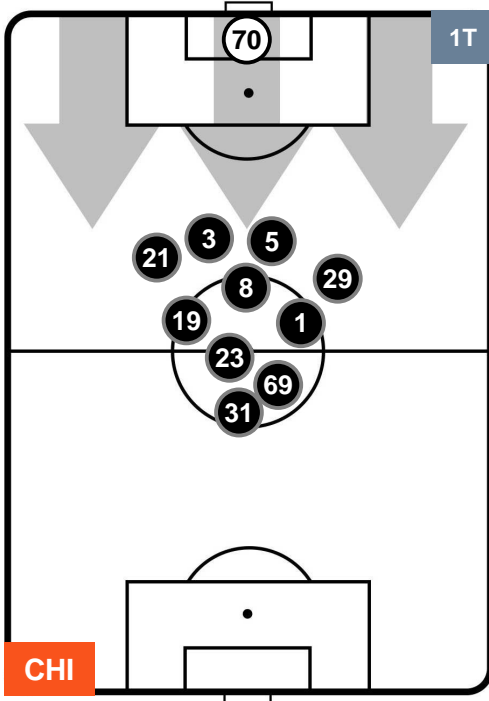

### HEATMAP

CHIEVOVERONA

CHI 2

1 SAM

SAMPDORIA

## POSIZIONI MEDIE

- Legenda:**
- 1ª Sostituzione ● Giocatore Entrato ● Giocatore Uscito
  - 2ª Sostituzione ● Giocatore Entrato ● Giocatore Uscito ■ Giocatore Entrato in sostituzione di ●
  - 3ª Sostituzione ● Giocatore Entrato ● Giocatore Uscito ■ Giocatore Entrato in sostituzione di ●