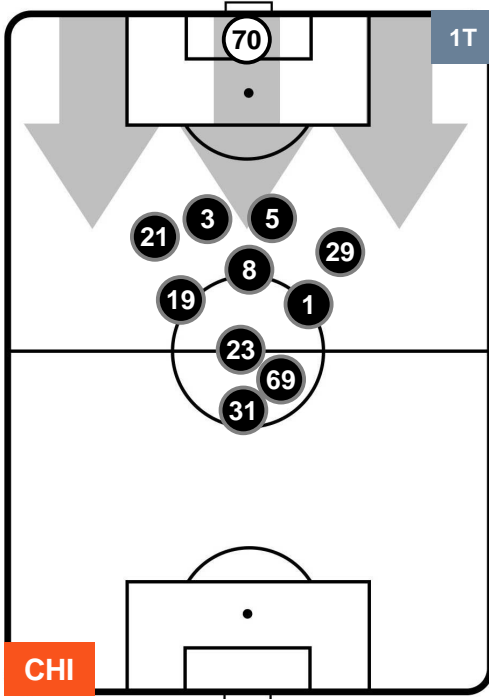

## POSIZIONI MEDIE POSSESSO PALLA (proprio)

- Legenda:**
- 1ª Sostituzione    ● Giocatore Entrato    ● Giocatore Uscito
  - 2ª Sostituzione    ● Giocatore Entrato    ● Giocatore Uscito    ■ Giocatore Entrato in sostituzione di ●
  - 3ª Sostituzione    ● Giocatore Entrato    ● Giocatore Uscito    ■ Giocatore Entrato in sostituzione di ●

CHIEVOVERONA

CHI 2

1 SAM

SAMPDORIA

## POSIZIONI MEDIE POSSESSO PALLA (avversario)

- Legenda:**
- 1ª Sostituzione ● Giocatore Entrato ● Giocatore Uscito
  - 2ª Sostituzione ● Giocatore Entrato ● Giocatore Uscito ■ Giocatore Entrato in sostituzione di ●
  - 3ª Sostituzione ● Giocatore Entrato ● Giocatore Uscito ■ Giocatore Entrato in sostituzione di ●