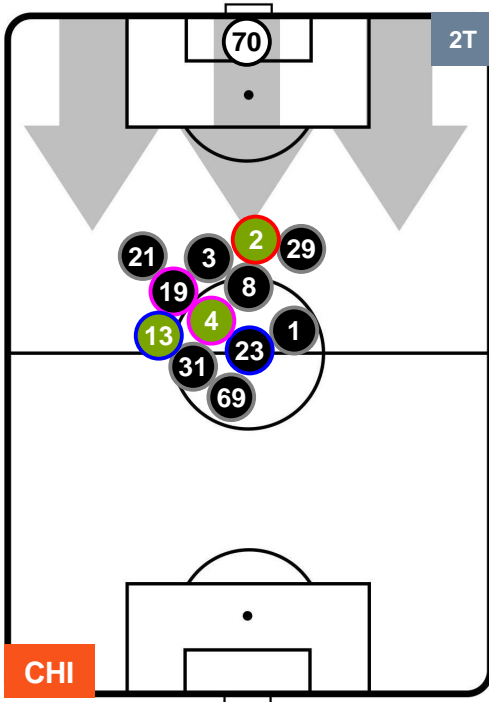

## POSIZIONI MEDIE

- Legenda:**
- 1ª Sostituzione ● Giocatore Entrato ● Giocatore Uscito
  - 2ª Sostituzione ● Giocatore Entrato ● Giocatore Uscito ■ Giocatore Entrato in sostituzione di ●
  - 3ª Sostituzione ● Giocatore Entrato ● Giocatore Uscito ■ Giocatore Entrato in sostituzione di ●

CHIEVOVERONA

CHI 2

1 SAM

SAMPDORIA

## POSIZIONI MEDIE POSSESSO PALLA (proprio)

- Legenda:**
- 1ª Sostituzione    ● Giocatore Entrato    ● Giocatore Uscito
  - 2ª Sostituzione    ● Giocatore Entrato    ● Giocatore Uscito    ■ Giocatore Entrato in sostituzione di ●
  - 3ª Sostituzione    ● Giocatore Entrato    ● Giocatore Uscito    ■ Giocatore Entrato in sostituzione di ●