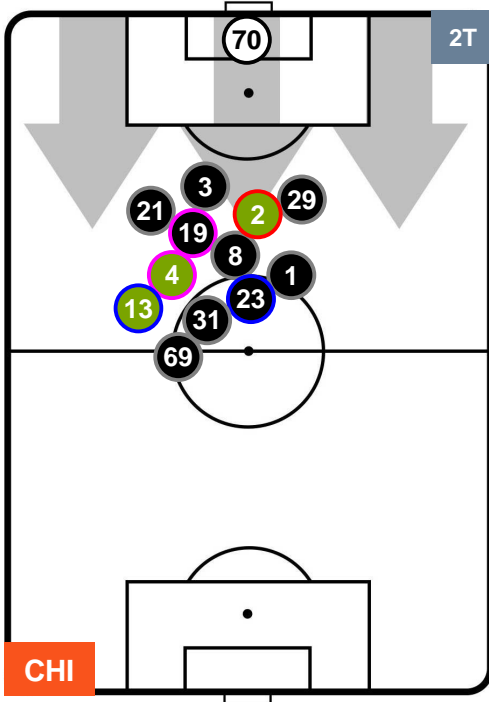

### HEATMAP

CHIEVOVERONA

CHI 2

1 SAM

SAMPDORIA

## POSIZIONI MEDIE

- Legenda:**
- 1ª Sostituzione ● Giocatore Entrato ● Giocatore Uscito
  - 2ª Sostituzione ● Giocatore Entrato ● Giocatore Uscito ■ Giocatore Entrato in sostituzione di ●
  - 3ª Sostituzione ● Giocatore Entrato ● Giocatore Uscito ■ Giocatore Entrato in sostituzione di ●