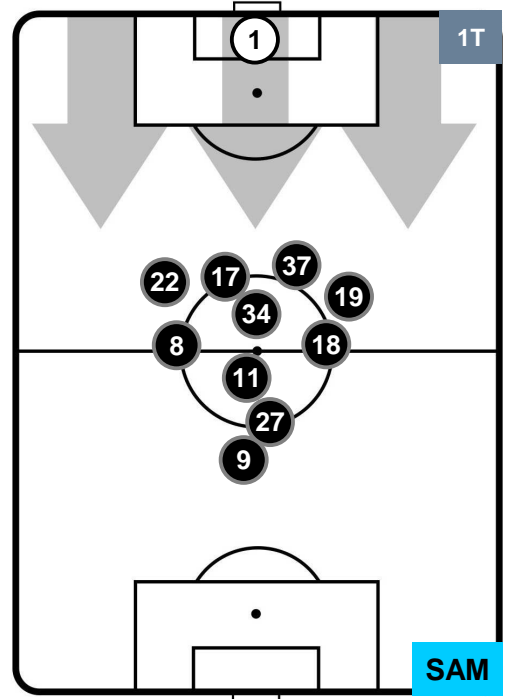

## POSIZIONI MEDIE POSSESSO PALLA (proprio)

- Legenda:**
- 1ª Sostituzione    ● Giocatore Entrato    ● Giocatore Uscito
  - 2ª Sostituzione    ● Giocatore Entrato    ● Giocatore Uscito    ■ Giocatore Entrato in sostituzione di ●
  - 3ª Sostituzione    ● Giocatore Entrato    ● Giocatore Uscito    ■ Giocatore Entrato in sostituzione di ●

CHIEVOVERONA

CHI 2

1 SAM

SAMPDORIA

## POSIZIONI MEDIE POSSESSO PALLA (avversario)

- Legenda:**
- 1ª Sostituzione ● Giocatore Entrato ● Giocatore Uscito
  - 2ª Sostituzione ● Giocatore Entrato ● Giocatore Uscito ■ Giocatore Entrato in sostituzione di ●
  - 3ª Sostituzione ● Giocatore Entrato ● Giocatore Uscito ■ Giocatore Entrato in sostituzione di ●