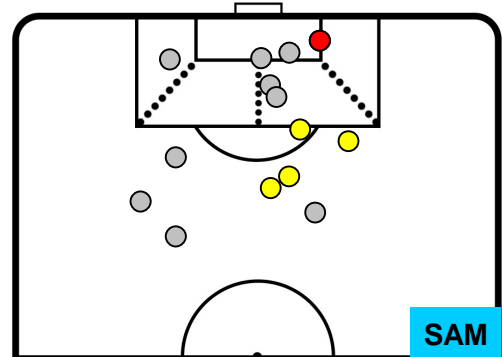

CHIEVOVERONA

CHI 2

1 SAM

SAMPDORIA

ZONE DI TIRO

2	Gol	1
5	In porta	5
6	Fuori Porta	9

CROSS IN GIOCO

PALLE RECUPERATE