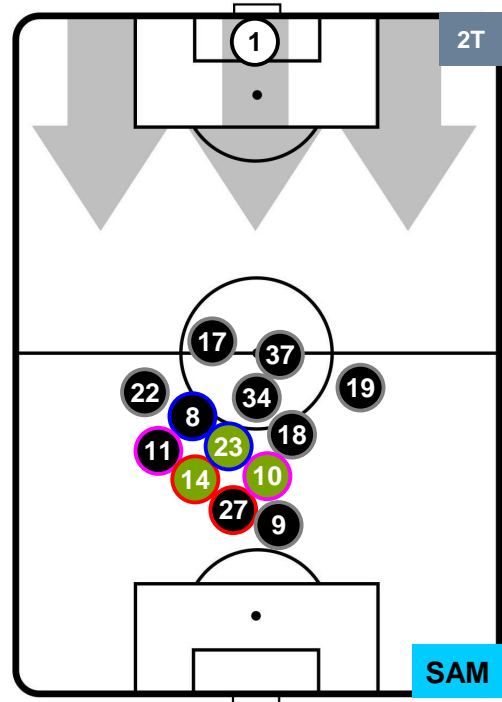

## POSIZIONI MEDIE

- Legenda:**
- 1ª Sostituzione ● Giocatore Entrato ● Giocatore Uscito
  - 2ª Sostituzione ● Giocatore Entrato ● Giocatore Uscito ■ Giocatore Entrato in sostituzione di ●
  - 3ª Sostituzione ● Giocatore Entrato ● Giocatore Uscito ■ Giocatore Entrato in sostituzione di ●

CHIEVOVERONA

CHI 2

1 SAM

SAMPDORIA

## POSIZIONI MEDIE POSSESSO PALLA (proprio)

- Legenda:**
- 1ª Sostituzione    ● Giocatore Entrato    ● Giocatore Uscito
  - 2ª Sostituzione    ● Giocatore Entrato    ● Giocatore Uscito    ■ Giocatore Entrato in sostituzione di ●
  - 3ª Sostituzione    ● Giocatore Entrato    ● Giocatore Uscito    ■ Giocatore Entrato in sostituzione di ●