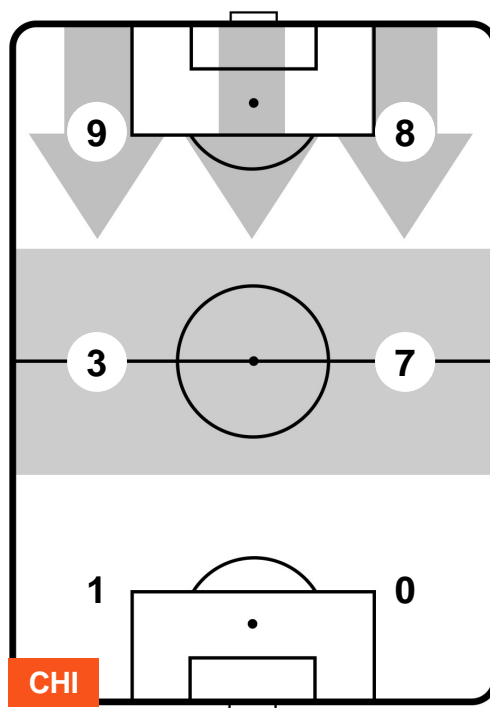

CHIEVOVERONA

CHI 2

1 SAM

SAMPDORIA

ZONE DI TIRO

2	Gol	1
5	In porta	5
6	Fuori Porta	9

CROSS IN GIOCO

PALLE RECUPERATE