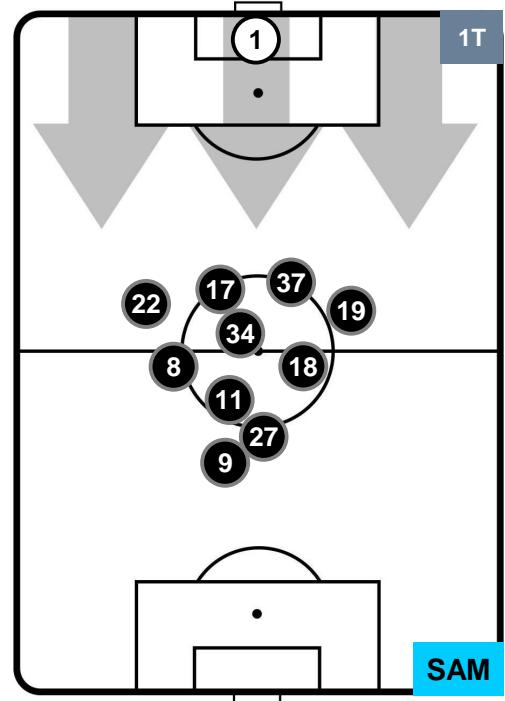

### HEATMAP

CHIEVOVERONA

CHI 2

1 SAM

SAMPDORIA

## POSIZIONI MEDIE

- Legenda:**
- 1ª Sostituzione ● Giocatore Entrato ● Giocatore Uscito
  - 2ª Sostituzione ● Giocatore Entrato ● Giocatore Uscito ■ Giocatore Entrato in sostituzione di ●
  - 3ª Sostituzione ● Giocatore Entrato ● Giocatore Uscito ■ Giocatore Entrato in sostituzione di ●