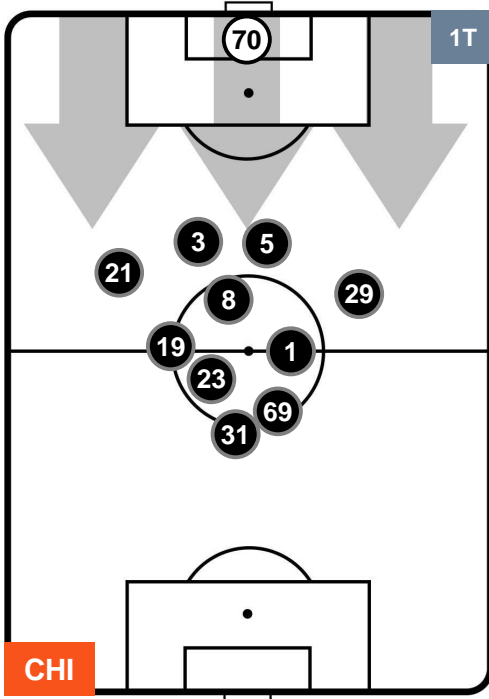

## POSIZIONI MEDIE

- Legenda:**
- 1ª Sostituzione ● Giocatore Entrato ● Giocatore Uscito
  - 2ª Sostituzione ● Giocatore Entrato ● Giocatore Uscito ■ Giocatore Entrato in sostituzione di ●
  - 3ª Sostituzione ● Giocatore Entrato ● Giocatore Uscito ■ Giocatore Entrato in sostituzione di ●

CHIEVOVERONA

CHI 2

1 SAM

SAMPDORIA

## POSIZIONI MEDIE POSSESSO PALLA (proprio)

- Legenda:**
- 1ª Sostituzione    ● Giocatore Entrato    ● Giocatore Uscito
  - 2ª Sostituzione    ● Giocatore Entrato    ● Giocatore Uscito    ■ Giocatore Entrato in sostituzione di ●
  - 3ª Sostituzione    ● Giocatore Entrato    ● Giocatore Uscito    ■ Giocatore Entrato in sostituzione di ●