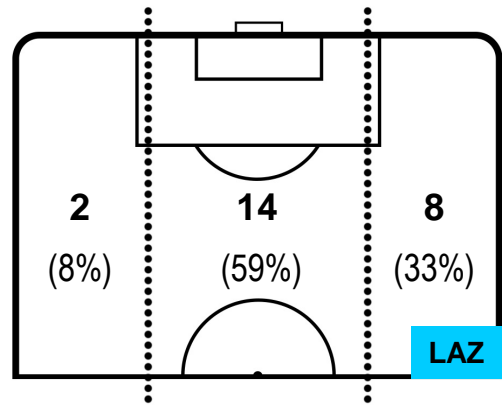

SAMPDORIA

SAM 1

2 LAZ

LAZIO

POSIZIONI MEDIE POSSESSO PALLA (avversario)

- Legenda:**
- 1ª Sostituzione ● Giocatore Entrato ● Giocatore Uscito
 - 2ª Sostituzione ● Giocatore Entrato ● Giocatore Uscito ■ Giocatore Entrato in sostituzione di ●
 - 3ª Sostituzione ● Giocatore Entrato ● Giocatore Uscito ■ Giocatore Entrato in sostituzione di ●

SAMPDORIA

SAM 1

2 LAZ

LAZIO

BARICENTRO

BILANCIAMENTO OFFENSIVO

SAMPDORIA **SAM 1** **2** **LAZ** LAZIO

ZONE DI TIRO

1	Gol	2
5	In porta	6
4	Fuori Porta	1

CROSS IN GIOCO

PALLE RECUPERATE

SAMPDORIA

SAM **1**

2 **LAZ**

LAZIO

MVP (Most Valuable Player)

PATRICK SCHICK		14
SAMPDORIA		SAM
Ruolo:	Attaccante	
Altezza:	1,86m	
Peso:	73 Kg	
Data Nascita:	24/01/1996	
Nazionalità:	CZE	
Jog 24% - Run 68% - Sprint 8%		Km 4.029
0.963	2.739	0.327
Statistiche		
Gol	1	
Occasioni da gol	1	
Totale tiri	1	
Tiri in porta (Gol)	1(1)	
Azioni attacco	3	
Palle recuperate	1	
Falli subiti	4	
Minuti giocati	39'	