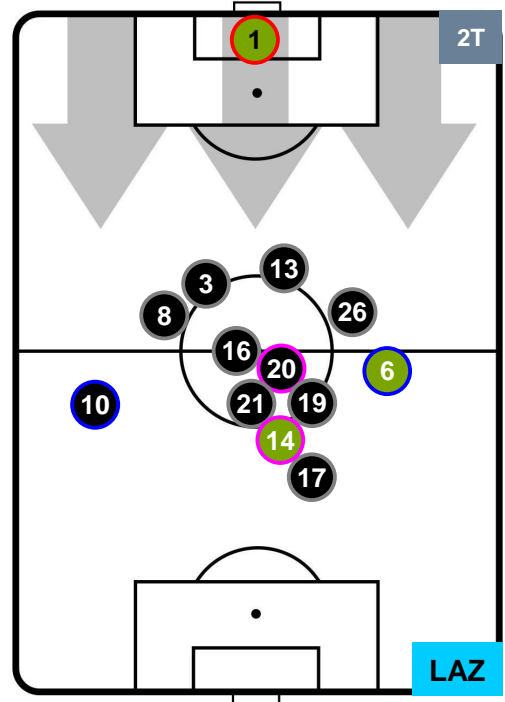

SAMPDORIA 

SAM 1

2 LAZ

LAZIO

HEATMAP

SAMPDORIA

SAM 1

2 LAZ

LAZIO

POSIZIONI MEDIE

- Legenda:**
- 1ª Sostituzione ● Giocatore Entrato ● Giocatore Uscito
 - 2ª Sostituzione ● Giocatore Entrato ● Giocatore Uscito ■ Giocatore Entrato in sostituzione di ●
 - 3ª Sostituzione ● Giocatore Entrato ● Giocatore Uscito ■ Giocatore Entrato in sostituzione di ●

SAMPDORIA **SAM 1** **2** **LAZ** LAZIO

POSIZIONI MEDIE POSSESSO PALLA (proprio)

Legenda:

- 1ª Sostituzione Giocatore Entrato Giocatore Uscito
- 2ª Sostituzione Giocatore Entrato Giocatore Uscito Giocatore Entrato in sostituzione di
- 3ª Sostituzione Giocatore Entrato Giocatore Uscito Giocatore Entrato in sostituzione di