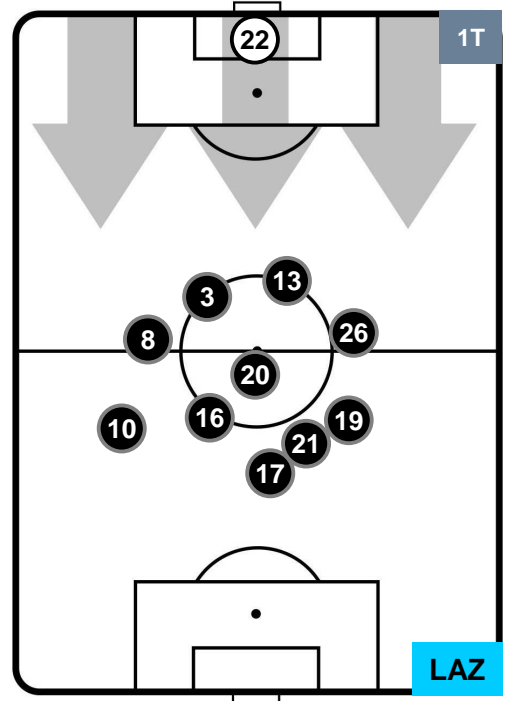

SAMPDORIA 

SAM 1

2 LAZ

LAZIO

HEATMAP

SAMPDORIA

SAM 1

2 LAZ

LAZIO

POSIZIONI MEDIE

- Legenda:**
- 1ª Sostituzione ● Giocatore Entrato ● Giocatore Uscito
 - 2ª Sostituzione ● Giocatore Entrato ● Giocatore Uscito ■ Giocatore Entrato in sostituzione di ●
 - 3ª Sostituzione ● Giocatore Entrato ● Giocatore Uscito ■ Giocatore Entrato in sostituzione di ●

SAMPDORIA **SAM 1** **2** **LAZ** LAZIO

POSIZIONI MEDIE POSSESSO PALLA (proprio)

Legenda:

- 1ª Sostituzione Giocatore Entrato Giocatore Uscito
- 2ª Sostituzione Giocatore Entrato Giocatore Uscito Giocatore Entrato in sostituzione di
- 3ª Sostituzione Giocatore Entrato Giocatore Uscito Giocatore Entrato in sostituzione di