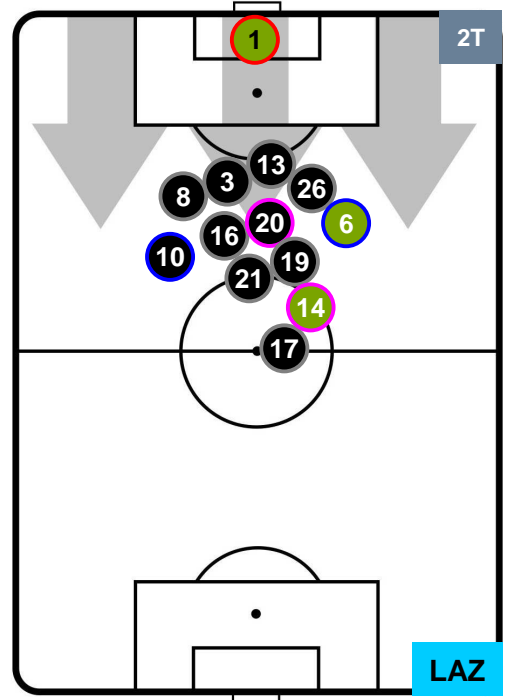

LAZIO

POSIZIONI MEDIE

- Legenda:**
- 1ª Sostituzione ● Giocatore Entrato ● Giocatore Uscito
 - 2ª Sostituzione ● Giocatore Entrato ● Giocatore Uscito ■ Giocatore Entrato in sostituzione di ●
 - 3ª Sostituzione ● Giocatore Entrato ● Giocatore Uscito ■ Giocatore Entrato in sostituzione di ●

SAMPDORIA **SAM 1** **2** **LAZ** LAZIO

POSIZIONI MEDIE POSSESSO PALLA (proprio)

Legenda:

- 1ª Sostituzione Giocatore Entrato Giocatore Uscito
- 2ª Sostituzione Giocatore Entrato Giocatore Uscito Giocatore Entrato in sostituzione di
- 3ª Sostituzione Giocatore Entrato Giocatore Uscito Giocatore Entrato in sostituzione di

SAMPDORIA

SAM 1

2 LAZ

LAZIO

POSIZIONI MEDIE POSSESSO PALLA (avversario)

- Legenda:**
- 1ª Sostituzione ● Giocatore Entrato ● Giocatore Uscito
 - 2ª Sostituzione ● Giocatore Entrato ● Giocatore Uscito ■ Giocatore Entrato in sostituzione di ●
 - 3ª Sostituzione ● Giocatore Entrato ● Giocatore Uscito ■ Giocatore Entrato in sostituzione di ●

SAMPDORIA

SAM 1

2 LAZ

LAZIO

BARICENTRO

BILANCIAMENTO OFFENSIVO

SAMPDORIA **SAM 1** **2** **LAZ** LAZIO

ZONE DI TIRO