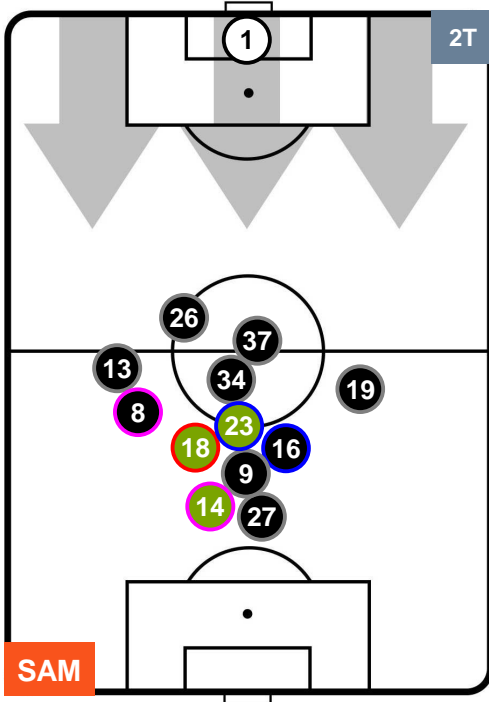

SAMPDORIA 

SAM 1

2 LAZ

LAZIO

HEATMAP

SAMPDORIA

SAM 1

2 LAZ

LAZIO

POSIZIONI MEDIE

- Legenda:**
- 1ª Sostituzione ● Giocatore Entrato ● Giocatore Uscito
 - 2ª Sostituzione ● Giocatore Entrato ● Giocatore Uscito ■ Giocatore Entrato in sostituzione di ●
 - 3ª Sostituzione ● Giocatore Entrato ● Giocatore Uscito ■ Giocatore Entrato in sostituzione di ●

SAMPDORIA **SAM 1** **2** **LAZ** LAZIO

POSIZIONI MEDIE POSSESSO PALLA (proprio)

Legenda:

- 1ª Sostituzione Giocatore Entrato Giocatore Uscito
- 2ª Sostituzione Giocatore Entrato Giocatore Uscito Giocatore Entrato in sostituzione di
- 3ª Sostituzione Giocatore Entrato Giocatore Uscito Giocatore Entrato in sostituzione di