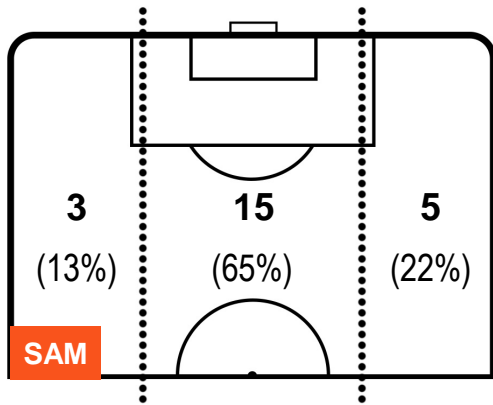

SAMPDORIA

SAM 1

2 LAZ

LAZIO

POSIZIONI MEDIE POSSESSO PALLA (avversario)

- Legenda:**
- 1ª Sostituzione ● Giocatore Entrato ● Giocatore Uscito
 - 2ª Sostituzione ● Giocatore Entrato ● Giocatore Uscito ■ Giocatore Entrato in sostituzione di ●
 - 3ª Sostituzione ● Giocatore Entrato ● Giocatore Uscito ■ Giocatore Entrato in sostituzione di ●

SAMPDORIA

SAM 1

2 LAZ

LAZIO

BARICENTRO

BILANCIAMENTO OFFENSIVO

SAMPDORIA **SAM 1** **2** **LAZ** LAZIO

ZONE DI TIRO

1	Gol	2
5	In porta	6
4	Fuori Porta	1

CROSS IN GIOCO

PALLE RECUPERATE

SAMPDORIA

SAM **1**

2 **LAZ**

LAZIO

MVP (Most Valuable Player)

PATRICK SCHICK		14
SAMPDORIA		SAM
Ruolo:	Attaccante	
Altezza:	1,86m	
Peso:	73 Kg	
Data Nascita:	24/01/1996	
Nazionalità:	CZE	
Jog 24% - Run 68% - Sprint 8%		Km 4.029
0.963	2.739	0.327
Statistiche		
Gol	1	
Occasioni da gol	1	
Totale tiri	1	
Tiri in porta (Gol)	1(1)	
Azioni attacco	3	
Palle recuperate	1	
Falli subiti	4	
Minuti giocati	39'	