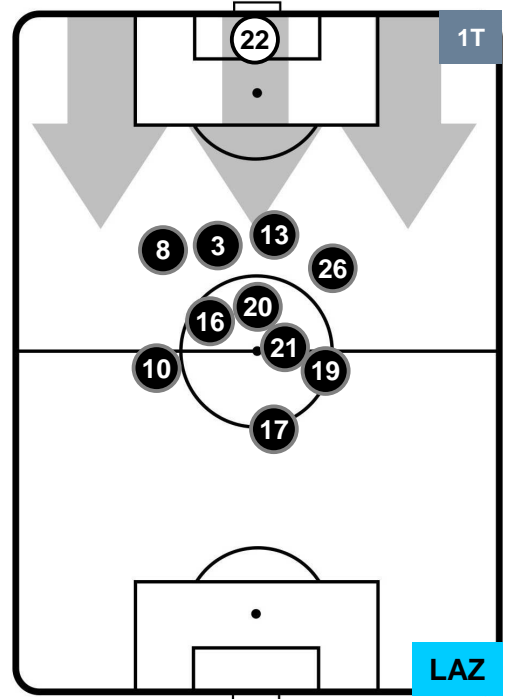

LAZIO

POSIZIONI MEDIE

- Legenda:**
- 1ª Sostituzione ● Giocatore Entrato ● Giocatore Uscito
 - 2ª Sostituzione ● Giocatore Entrato ● Giocatore Uscito ■ Giocatore Entrato in sostituzione di ●
 - 3ª Sostituzione ● Giocatore Entrato ● Giocatore Uscito ■ Giocatore Entrato in sostituzione di ●

SAMPDORIA **SAM 1** **2** **LAZ** LAZIO

POSIZIONI MEDIE POSSESSO PALLA (proprio)

Legenda:

- 1ª Sostituzione Giocatore Entrato Giocatore Uscito
- 2ª Sostituzione Giocatore Entrato Giocatore Uscito Giocatore Entrato in sostituzione di
- 3ª Sostituzione Giocatore Entrato Giocatore Uscito Giocatore Entrato in sostituzione di

SAMPDORIA

SAM 1

2 LAZ

LAZIO

POSIZIONI MEDIE POSSESSO PALLA (avversario)

- Legenda:**
- 1ª Sostituzione ● Giocatore Entrato ● Giocatore Uscito
 - 2ª Sostituzione ● Giocatore Entrato ● Giocatore Uscito ■ Giocatore Entrato in sostituzione di ●
 - 3ª Sostituzione ● Giocatore Entrato ● Giocatore Uscito ■ Giocatore Entrato in sostituzione di ●

SAMPDORIA

SAM 1

2 LAZ

LAZIO

BARICENTRO

BILANCIAMENTO OFFENSIVO

SAMPDORIA **SAM 1** **2** **LAZ** LAZIO

ZONE DI TIRO