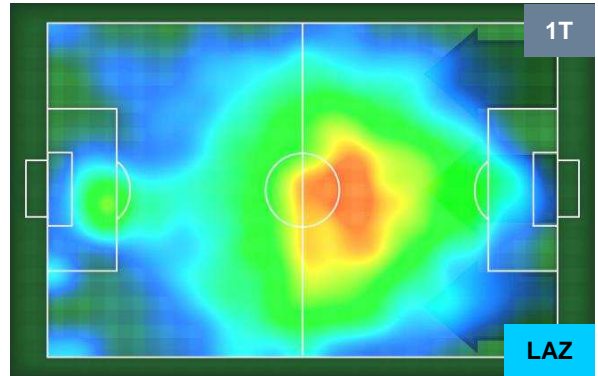

SAMPDORIA 

SAM 1

2 LAZ

LAZIO

HEATMAP

SAMPDORIA

SAM 1

2 LAZ

LAZIO

POSIZIONI MEDIE

- Legenda:**
- 1ª Sostituzione ● Giocatore Entrato ● Giocatore Uscito
 - 2ª Sostituzione ● Giocatore Entrato ● Giocatore Uscito ■ Giocatore Entrato in sostituzione di ●
 - 3ª Sostituzione ● Giocatore Entrato ● Giocatore Uscito ■ Giocatore Entrato in sostituzione di ●