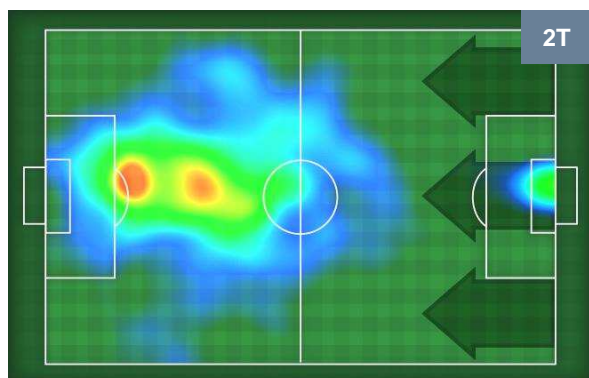

SAMPDORIA

SAM **1**

2 **LAZ**

LAZIO

MVP (Most Valuable Player)

PATRICK SCHICK		14
SAMPDORIA		SAM
Ruolo:	Attaccante	
Altezza:	1,86m	
Peso:	73 Kg	
Data Nascita:	24/01/1996	
Nazionalità:	CZE	
Jog 24% - Run 68% - Sprint 8%		Km 4.029
0.963	2.739	0.327
Statistiche		
Gol	1	
Occasioni da gol	1	
Totale tiri	1	
Tiri in porta (Gol)	1(1)	
Azioni attacco	3	
Palle recuperate	1	
Falli subiti	4	
Minuti giocati	39'	

FELIPE ANDERSON		10
LAZIO		LAZ
Ruolo:	Centrocampista	
Altezza:	1,75m	
Peso:	69 Kg	
Data Nascita:	15/04/1993	
Nazionalità:	BRA	
Jog 28% - Run 59% - Sprint 13%		Km 10.109
2.789	5.963	1.357
Statistiche		
Occasioni da gol	1	
Totale tiri	1	
Tiri in porta (Gol)	1(0)	
Assist	2	
Azioni attacco	5	
Cross	3	
Palle recuperate	3	
Minuti giocati	87'	

HeatMap