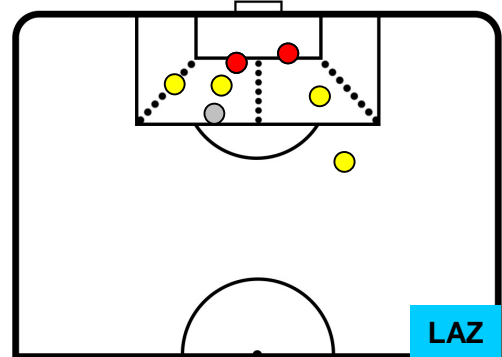

SAMPDORIA

SAM 1

2 LAZ

LAZIO

POSIZIONI MEDIE POSSESSO PALLA (avversario)

- Legenda:**
- 1ª Sostituzione ● Giocatore Entrato ● Giocatore Uscito
 - 2ª Sostituzione ● Giocatore Entrato ● Giocatore Uscito ■ Giocatore Entrato in sostituzione di ●
 - 3ª Sostituzione ● Giocatore Entrato ● Giocatore Uscito ■ Giocatore Entrato in sostituzione di ●

SAMPDORIA

SAM 1

2 LAZ

LAZIO

BARICENTRO

BILANCIAMENTO OFFENSIVO

SAMPDORIA **SAM 1** **2** **LAZ** LAZIO

ZONE DI TIRO

1	Gol	2
5	In porta	6
4	Fuori Porta	1

CROSS IN GIOCO

PALLE RECUPERATE

SAMPDORIA

SAM **1**

2 **LAZ**

LAZIO

MVP (Most Valuable Player)