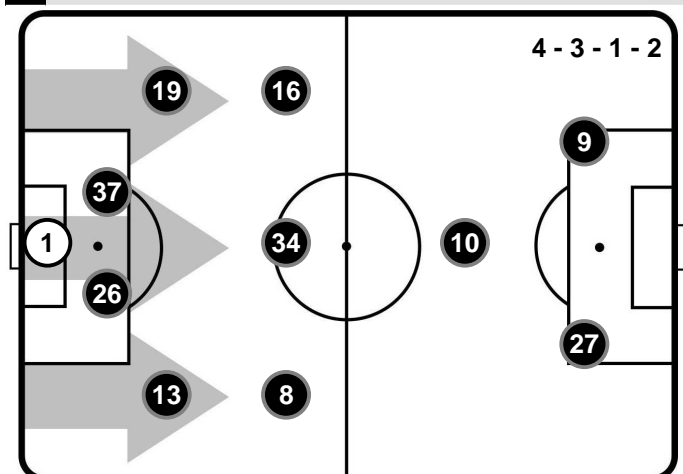

SAMPDORIA

SAM 1

2 LAZ

LAZIO

FORMAZIONI

SAMPDORIA

- 1 CHRISTIAN PUGGIONI (P)
- 13 PEDRO PEREIRA
- 26 MATIAS SILVESTRE
- 37 MILAN SKRINIAR
- 19 VASCO REGINI
- 8 EDGAR BARRETO
- 34 LUCAS TORREIRA
- 16 KAROL LINETTY
- 10 BRUNO FERNANDES
- 27 FABIO QUAGLIARELLA
- 9 LUIS MURIEL