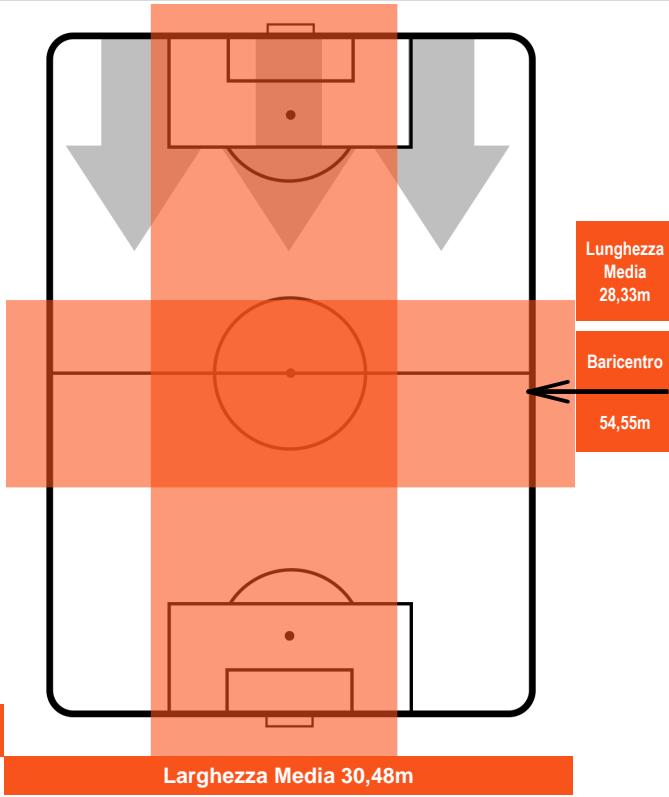

SAMPDORIA

SAM 1

2 LAZ

LAZIO

POSIZIONI MEDIE POSSESSO PALLA (avversario)

- Legenda:**
- 1ª Sostituzione ● Giocatore Entrato ● Giocatore Uscito
 - 2ª Sostituzione ● Giocatore Entrato ● Giocatore Uscito ■ Giocatore Entrato in sostituzione di ●
 - 3ª Sostituzione ● Giocatore Entrato ● Giocatore Uscito ■ Giocatore Entrato in sostituzione di ●

SAMPDORIA

SAM 1

2 LAZ

LAZIO

BARICENTRO

BILANCIAMENTO OFFENSIVO

SAMPDORIA **SAM 1** **2** **LAZ** LAZIO

ZONE DI TIRO

1	Gol	2
5	In porta	6
4	Fuori Porta	1

CROSS IN GIOCO

PALLE RECUPERATE

SAMPDORIA

SAM **1**

2 **LAZ**

LAZIO

MVP (Most Valuable Player)

PATRICK SCHICK		14
SAMPDORIA		SAM
Ruolo:	Attaccante	
Altezza:	1,86m	
Peso:	73 Kg	
Data Nascita:	24/01/1996	
Nazionalità:	CZE	
Jog 24% - Run 68% - Sprint 8%		Km 4.029
0.963	2.739	0.327
Statistiche		
Gol	1	
Occasioni da gol	1	
Totale tiri	1	
Tiri in porta (Gol)	1(1)	
Azioni attacco	3	
Palle recuperate	1	
Falli subiti	4	
Minuti giocati	39'	