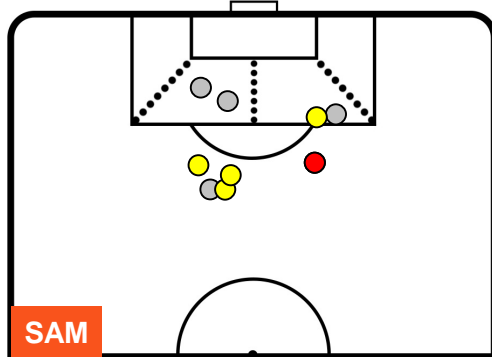

SAMPDORIA

SAM 1

2 LAZ

LAZIO

POSIZIONI MEDIE POSSESSO PALLA (avversario)

- Legenda:**
- 1ª Sostituzione ● Giocatore Entrato ● Giocatore Uscito
 - 2ª Sostituzione ● Giocatore Entrato ● Giocatore Uscito ■ Giocatore Entrato in sostituzione di ●
 - 3ª Sostituzione ● Giocatore Entrato ● Giocatore Uscito ■ Giocatore Entrato in sostituzione di ●

SAMPDORIA

SAM 1

2 LAZ

LAZIO

BARICENTRO

BILANCIAMENTO OFFENSIVO

SAMPDORIA **SAM 1** **2** **LAZ** LAZIO

ZONE DI TIRO

1	Gol	2
5	In porta	6
4	Fuori Porta	1

CROSS IN GIOCO

PALLE RECUPERATE

SAMPDORIA

SAM **1**

2 **LAZ**

LAZIO

MVP (Most Valuable Player)

PATRICK SCHICK		14
SAMPDORIA		SAM
Ruolo:	Attaccante	
Altezza:	1,86m	
Peso:	73 Kg	
Data Nascita:	24/01/1996	
Nazionalità:	CZE	
Jog 24% - Run 68% - Sprint 8%		Km 4.029
0.963	2.739	0.327
Statistiche		
Gol	1	
Occasioni da gol	1	
Totale tiri	1	
Tiri in porta (Gol)	1(1)	
Azioni attacco	3	
Palle recuperate	1	
Falli subiti	4	
Minuti giocati	39'	