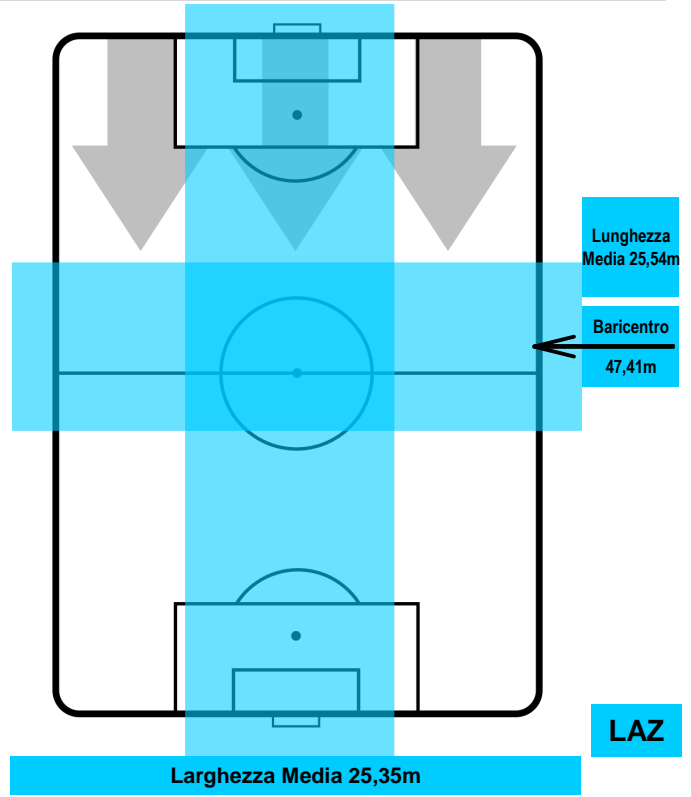

SAMPDORIA

SAM 1

2 LAZ

LAZIO

POSIZIONI MEDIE POSSESSO PALLA (avversario)

- Legenda:**
- 1ª Sostituzione ● Giocatore Entrato ● Giocatore Uscito
 - 2ª Sostituzione ● Giocatore Entrato ● Giocatore Uscito ■ Giocatore Entrato in sostituzione di ●
 - 3ª Sostituzione ● Giocatore Entrato ● Giocatore Uscito ■ Giocatore Entrato in sostituzione di ●

SAMPDORIA

SAM 1

2 LAZ

LAZIO

BARICENTRO

BILANCIAMENTO OFFENSIVO

SAMPDORIA **SAM 1** **2** **LAZ** LAZIO

ZONE DI TIRO

1	Gol	2
5	In porta	6
4	Fuori Porta	1

CROSS IN GIOCO

PALLE RECUPERATE

SAMPDORIA

SAM **1**

2 **LAZ**

LAZIO

MVP (Most Valuable Player)

PATRICK SCHICK		14
SAMPDORIA		SAM
Ruolo:	Attaccante	
Altezza:	1,86m	
Peso:	73 Kg	
Data Nascita:	24/01/1996	
Nazionalità:	CZE	
Jog 24% - Run 68% - Sprint 8%		Km 4.029
0.963	2.739	0.327
Statistiche		
Gol	1	
Occasioni da gol	1	
Totale tiri	1	
Tiri in porta (Gol)	1(1)	
Azioni attacco	3	
Palle recuperate	1	
Falli subiti	4	
Minuti giocati	39'	