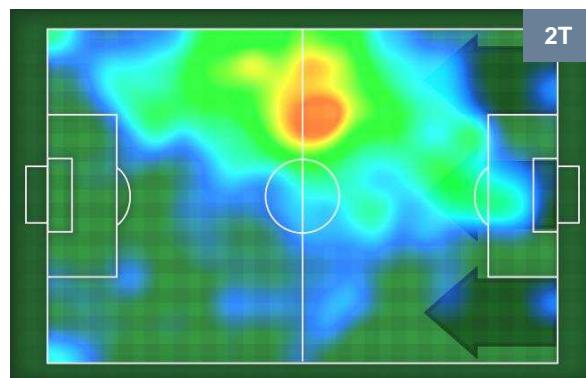

SAMPDORIA

SAM **1**

2 **LAZ**

LAZIO

MVP (Most Valuable Player)

PATRICK SCHICK		14
SAMPDORIA		SAM
Ruolo:	Attaccante	
Altezza:	1,86m	
Peso:	73 Kg	
Data Nascita:	24/01/1996	
Nazionalità:	CZE	
Jog 24% - Run 68% - Sprint 8%		Km 4.029
0.963	2.739	0.327
Statistiche		
Gol	1	
Occasioni da gol	1	
Totale tiri	1	
Tiri in porta (Gol)	1(1)	
Azioni attacco	3	
Palle recuperate	1	
Falli subiti	4	
Minuti giocati	39'	

FELIPE ANDERSON		10
LAZIO		LAZ
Ruolo:	Centrocampista	
Altezza:	1,75m	
Peso:	69 Kg	
Data Nascita:	15/04/1993	
Nazionalità:	BRA	
Jog 28% - Run 59% - Sprint 13%		Km 10.109
2.789	5.963	1.357
Statistiche		
Occasioni da gol	1	
Totale tiri	1	
Tiri in porta (Gol)	1(0)	
Assist	2	
Azioni attacco	5	
Cross	3	
Palle recuperate	3	
Minuti giocati	87'	

HeatMap