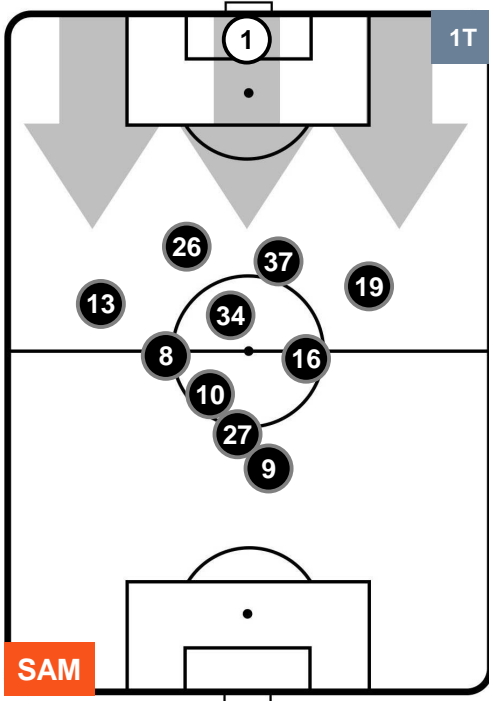

SAMPDORIA 

SAM 1

2 LAZ

LAZIO

HEATMAP

SAMPDORIA

SAM 1

2 LAZ

LAZIO

POSIZIONI MEDIE

- Legenda:**
- 1ª Sostituzione ● Giocatore Entrato ● Giocatore Uscito
 - 2ª Sostituzione ● Giocatore Entrato ● Giocatore Uscito ■ Giocatore Entrato in sostituzione di ●
 - 3ª Sostituzione ● Giocatore Entrato ● Giocatore Uscito ■ Giocatore Entrato in sostituzione di ●

SAMPDORIA **SAM 1** **2** **LAZ** LAZIO

POSIZIONI MEDIE POSSESSO PALLA (proprio)

Legenda:

- 1ª Sostituzione Giocatore Entrato Giocatore Uscito
- 2ª Sostituzione Giocatore Entrato Giocatore Uscito Giocatore Entrato in sostituzione di
- 3ª Sostituzione Giocatore Entrato Giocatore Uscito Giocatore Entrato in sostituzione di