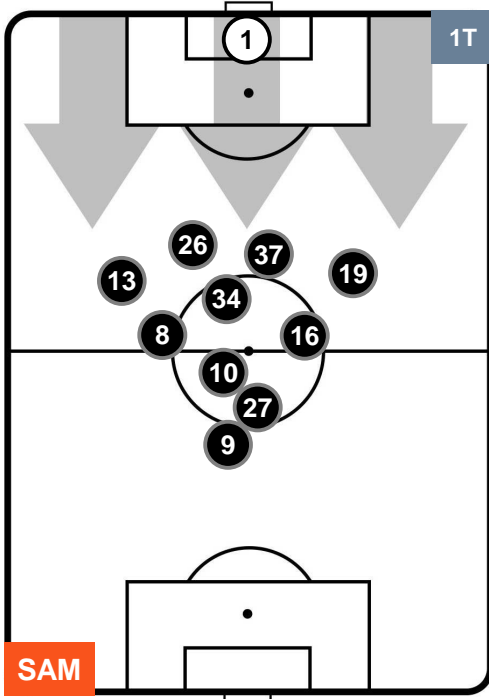

SAMPDORIA 

SAM 1

2 LAZ

LAZIO

HEATMAP

SAMPDORIA

SAM 1

2 LAZ

LAZIO

POSIZIONI MEDIE

- Legenda:**
- 1ª Sostituzione ● Giocatore Entrato ● Giocatore Uscito
 - 2ª Sostituzione ● Giocatore Entrato ● Giocatore Uscito ■ Giocatore Entrato in sostituzione di ●
 - 3ª Sostituzione ● Giocatore Entrato ● Giocatore Uscito ■ Giocatore Entrato in sostituzione di ●