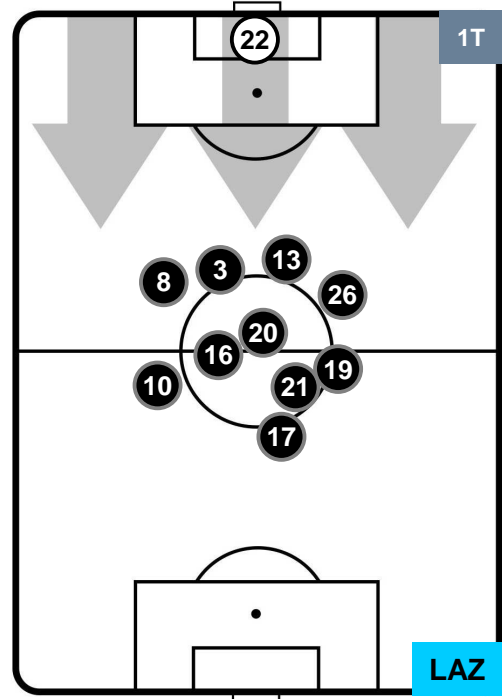

SAMPDORIA 

SAM 1

2 LAZ

LAZIO

HEATMAP

SAMPDORIA

SAM 1

2 LAZ

LAZIO

POSIZIONI MEDIE

- Legenda:**
- 1ª Sostituzione ● Giocatore Entrato ● Giocatore Uscito
 - 2ª Sostituzione ● Giocatore Entrato ● Giocatore Uscito ■ Giocatore Entrato in sostituzione di ●
 - 3ª Sostituzione ● Giocatore Entrato ● Giocatore Uscito ■ Giocatore Entrato in sostituzione di ●