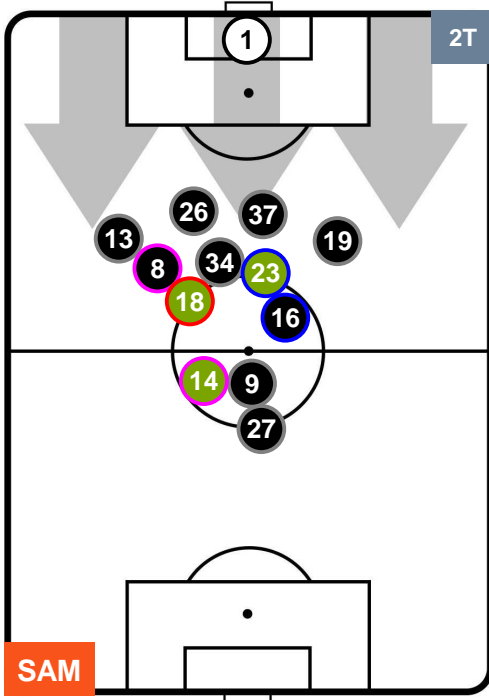

SAMPDORIA **SAM 1** **2** **LAZ** LAZIO

POSIZIONI MEDIE POSSESSO PALLA (proprio)

Legenda:

- 1ª Sostituzione Giocatore Entrato Giocatore Uscito
- 2ª Sostituzione Giocatore Entrato Giocatore Uscito Giocatore Entrato in sostituzione di
- 3ª Sostituzione Giocatore Entrato Giocatore Uscito Giocatore Entrato in sostituzione di

SAMPDORIA

SAM 1

2 LAZ

LAZIO

POSIZIONI MEDIE POSSESSO PALLA (avversario)

- Legenda:**
- 1ª Sostituzione ● Giocatore Entrato ● Giocatore Uscito
 - 2ª Sostituzione ● Giocatore Entrato ● Giocatore Uscito ■ Giocatore Entrato in sostituzione di ●
 - 3ª Sostituzione ● Giocatore Entrato ● Giocatore Uscito ■ Giocatore Entrato in sostituzione di ●

SAMPDORIA

SAM 1

2 LAZ

LAZIO

BARICENTRO

BILANCIAMENTO OFFENSIVO

SAMPDORIA **SAM 1** **2** **LAZ** LAZIO

ZONE DI TIRO