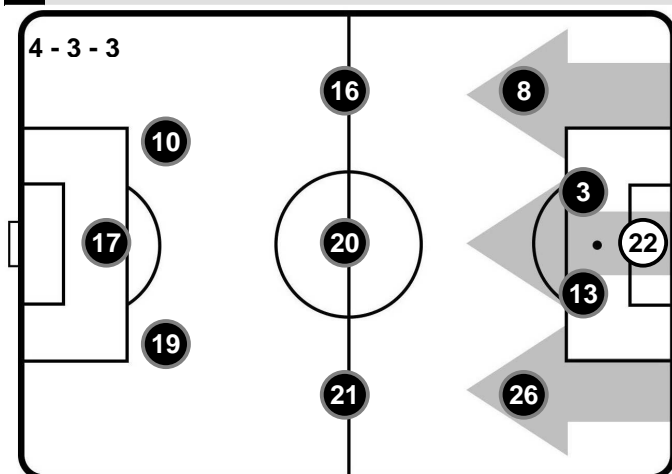

A disposizione

- 1 THOMAS STRAKOSHA
- 55 IVAN VARGIC
- 2 WESLEY HOEDT
- 6 JORDAN LUKAKU
- 7 RICARDO KISHNA
- 9 FILIP DJORDJEVIC
- 14 KEITA
- 15 BASTOS
- 23 MORITZ LEITNER
- 25 CRISTIANO LOMBARDI
- 96 ALESSANDRO MURGIA

Allenatore: SIMONE INZAGHI

Arbitro: CARMINE RUSSO
Guardalinee: GIANLUCA VUOTO
Guardalinee: VALENTINO FIORITO
Quarto Uomo: ALESSANDRO LO CICERO
Giudice di Porta: MARCO DI BELLO
Giudice di Porta: ALEANDRO DI PAOLO