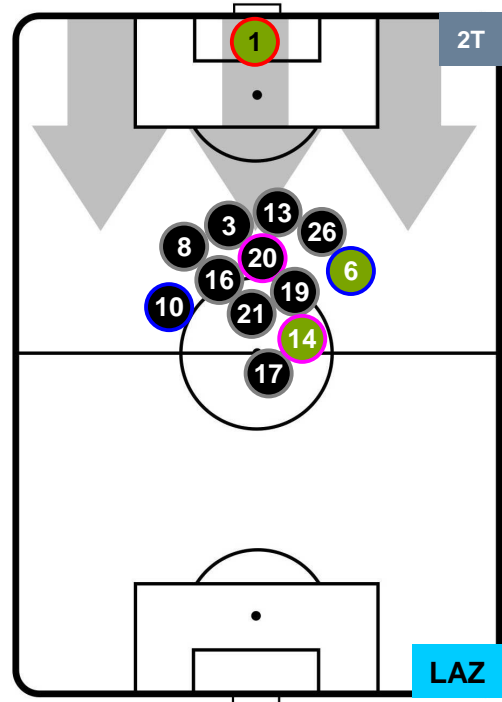

SAMPDORIA 

SAM 1

2 LAZ

LAZIO

HEATMAP

SAMPDORIA

SAM 1

2 LAZ

LAZIO

POSIZIONI MEDIE

- Legenda:**
- 1ª Sostituzione ● Giocatore Entrato ● Giocatore Uscito
 - 2ª Sostituzione ● Giocatore Entrato ● Giocatore Uscito ■ Giocatore Entrato in sostituzione di ●
 - 3ª Sostituzione ● Giocatore Entrato ● Giocatore Uscito ■ Giocatore Entrato in sostituzione di ●