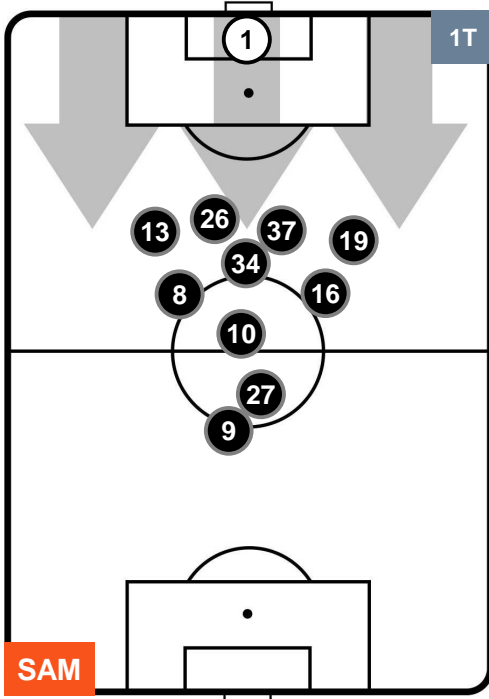

SAMPDORIA **SAM 1** **2** **LAZ** LAZIO

POSIZIONI MEDIE POSSESSO PALLA (proprio)

Legenda:

- 1ª Sostituzione Giocatore Entrato Giocatore Uscito
- 2ª Sostituzione Giocatore Entrato Giocatore Uscito Giocatore Entrato in sostituzione di
- 3ª Sostituzione Giocatore Entrato Giocatore Uscito Giocatore Entrato in sostituzione di

SAMPDORIA

SAM 1

2 LAZ

LAZIO

POSIZIONI MEDIE POSSESSO PALLA (avversario)

- Legenda:**
- 1ª Sostituzione ● Giocatore Entrato ● Giocatore Uscito
 - 2ª Sostituzione ● Giocatore Entrato ● Giocatore Uscito ■ Giocatore Entrato in sostituzione di ●
 - 3ª Sostituzione ● Giocatore Entrato ● Giocatore Uscito ■ Giocatore Entrato in sostituzione di ●

SAMPDORIA

SAM 1

2 LAZ

LAZIO

BARICENTRO

BILANCIAMENTO OFFENSIVO

SAMPDORIA **SAM 1** **2** **LAZ** LAZIO

ZONE DI TIRO