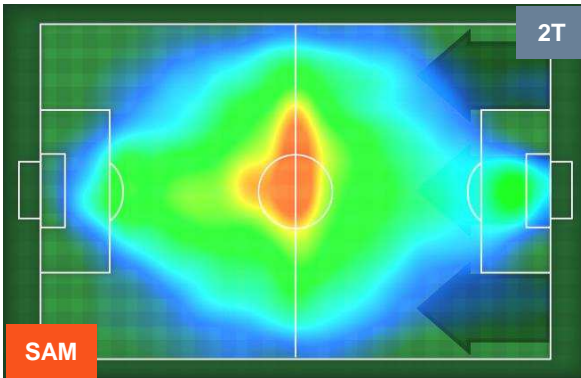

SAMPDORIA 

SAM 1

2 LAZ

LAZIO

HEATMAP

SAMPDORIA

SAM 1

2 LAZ

LAZIO

POSIZIONI MEDIE

- Legenda:**
- 1ª Sostituzione ● Giocatore Entrato ● Giocatore Uscito
 - 2ª Sostituzione ● Giocatore Entrato ● Giocatore Uscito ■ Giocatore Entrato in sostituzione di ●
 - 3ª Sostituzione ● Giocatore Entrato ● Giocatore Uscito ■ Giocatore Entrato in sostituzione di ●