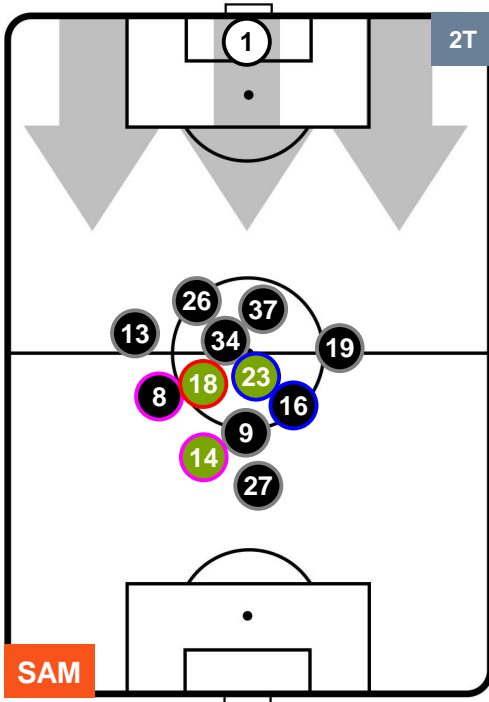

SAMPDORIA 

SAM 1

2 LAZ

LAZIO

HEATMAP

SAMPDORIA

SAM 1

2 LAZ

LAZIO

POSIZIONI MEDIE

- Legenda:**
- 1ª Sostituzione ● Giocatore Entrato ● Giocatore Uscito
 - 2ª Sostituzione ● Giocatore Entrato ● Giocatore Uscito ■ Giocatore Entrato in sostituzione di ●
 - 3ª Sostituzione ● Giocatore Entrato ● Giocatore Uscito ■ Giocatore Entrato in sostituzione di ●