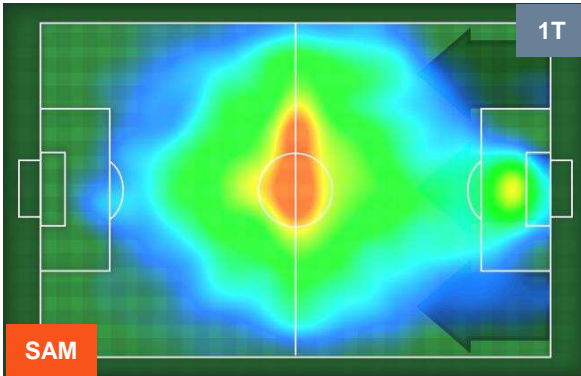

SAMPDORIA 

SAM 1

2 LAZ

LAZIO

HEATMAP

SAMPDORIA

SAM 1

2 LAZ

LAZIO

POSIZIONI MEDIE

- Legenda:**
- 1ª Sostituzione ● Giocatore Entrato ● Giocatore Uscito
 - 2ª Sostituzione ● Giocatore Entrato ● Giocatore Uscito ■ Giocatore Entrato in sostituzione di ●
 - 3ª Sostituzione ● Giocatore Entrato ● Giocatore Uscito ■ Giocatore Entrato in sostituzione di ●

SAMPDORIA **SAM 1** **2** **LAZ** LAZIO

POSIZIONI MEDIE POSSESSO PALLA (proprio)

Legenda:

- 1ª Sostituzione Giocatore Entrato Giocatore Uscito
- 2ª Sostituzione Giocatore Entrato Giocatore Uscito Giocatore Entrato in sostituzione di
- 3ª Sostituzione Giocatore Entrato Giocatore Uscito Giocatore Entrato in sostituzione di