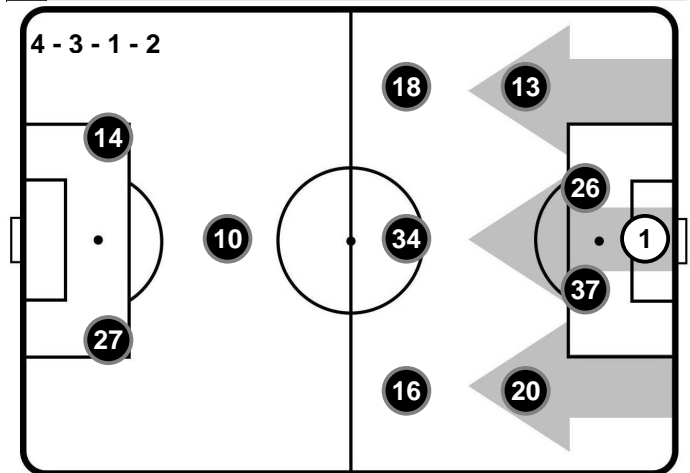

SAMPDORIA

1 CHRISTIAN PUGGIONI (P)
13 PEDRO PEREIRA
26 MATIAS SILVESTRE
37 MILAN SKRINIAR
20 DANIEL PAVLOVIC
18 DENNIS PRAET
34 LUCAS TORREIRA
16 KAROL LINETTY
10 BRUNO FERNANDES
14 PATRICK SCHICK
27 FABIO QUAGLIARELLA