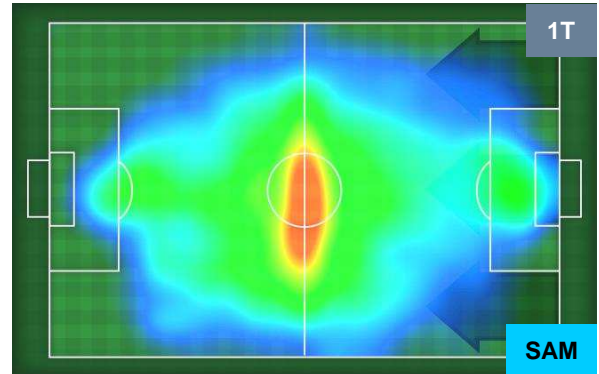

Jog-Run-Sprint (km 114.664)		
26.303	77.22	11.141

ATALANTA

ATA 1

0 SAM

SAMPDORIA

HEATMAP

ATALANTA

ATA 1

0 SAM

SAMPDORIA

POSIZIONI MEDIE

- Legenda:**
- 1ª Sostituzione ● Giocatore Entrato ● Giocatore Uscito
 - 2ª Sostituzione ● Giocatore Entrato ● Giocatore Uscito ■ Giocatore Entrato in sostituzione di ●
 - 3ª Sostituzione ● Giocatore Entrato ● Giocatore Uscito ■ Giocatore Entrato in sostituzione di ●