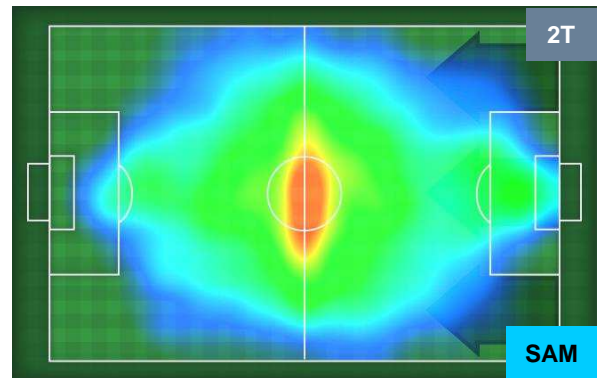

Jog-Run-Sprint (km 114.664)		
26.303	77.22	11.141

ATALANTA

ATA 1

0 SAM

SAMPDORIA

HEATMAP

ATALANTA

ATA 1

0 SAM

SAMPDORIA

POSIZIONI MEDIE

- Legenda:**
- 1ª Sostituzione ● Giocatore Entrato ● Giocatore Uscito
 - 2ª Sostituzione ● Giocatore Entrato ● Giocatore Uscito ■ Giocatore Entrato in sostituzione di ●
 - 3ª Sostituzione ● Giocatore Entrato ● Giocatore Uscito ■ Giocatore Entrato in sostituzione di ●