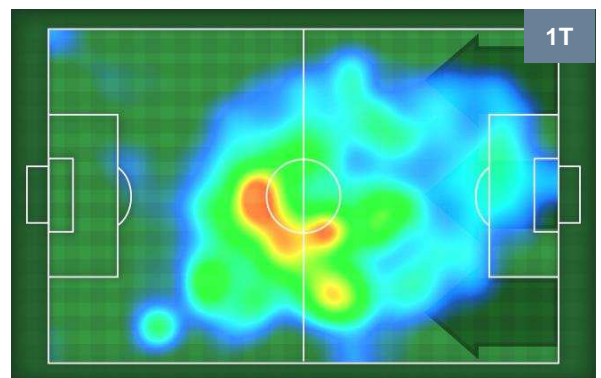

ATALANTA

ATA 1

0 SAM

SAMPDORIA

MVP (Most Valuable Player)

ALEJANDRO GOMEZ		10
ATALANTA		ATA
Ruolo:	Centrocampista	
Altezza:	1,65m	
Peso:	68 Kg	
Data Nascita:	15/02/1988	
Nazionalità:	ARG	
Jog 34% - Run 54% - Sprint 12% Km 8.477		
2.904	4.598	0.975
Statistiche		
Gol	1	
Occasioni da gol	4	
Totale tiri	5	
Tiri in porta (Gol)	4(1)	
Azioni attacco	15	
Cross	2	
Palle recuperate	2	
Falli subiti	3	
Minuti giocati	89'	
HeatMap		

LUCAS TORREIRA		34
SAMPDORIA		SAM
Ruolo:	Centrocampista	
Altezza:	1,6m	
Peso:	60 Kg	
Data Nascita:	11/02/1996	
Nazionalità:	URU	
Jog 18% - Run 74% - Sprint 8% Km 12.778		
2.259	9.43	1.089
Statistiche		
Azioni attacco	1	
Cross	1	
Palle recuperate	4	
Falli subiti	3	
Minuti giocati	95'	
HeatMap