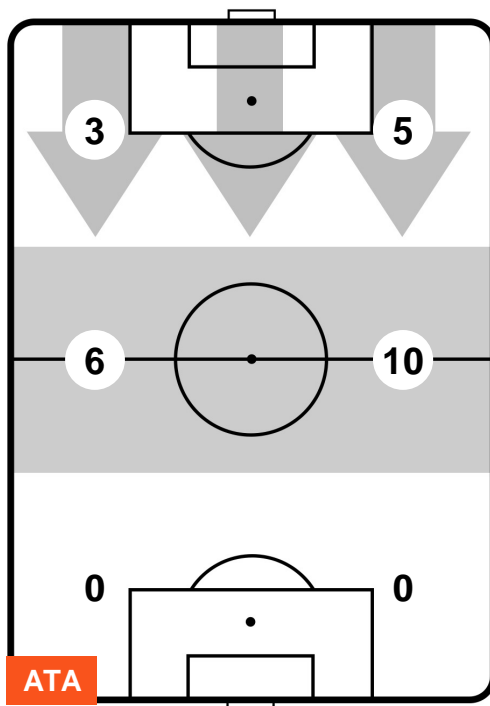

0 SAM

SAMPDORIA

ZONE DI TIRO

1	Gol	0
7	In porta	5
4	Fuori Porta	7

CROSS IN GIOCO

PALLE RECUPERATE

ATALANTA

ATA 1

0 SAM

SAMPDORIA

MVP (Most Valuable Player)

ALEJANDRO GOMEZ		10
ATALANTA		ATA
Ruolo:	Centrocampista	
Altezza:	1,65m	
Peso:	68 Kg	
Data Nascita:	15/02/1988	
Nazionalità:	ARG	
Jog 34% - Run 54% - Sprint 12% Km 8.477		
2.904	4.598	0.975
Statistiche		
Gol	1	
Occasioni da gol	4	
Totale tiri	5	
Tiri in porta (Gol)	4(1)	
Azioni attacco	15	
Cross	2	
Palle recuperate	2	
Falli subiti	3	
Minuti giocati	89'	
HeatMap		