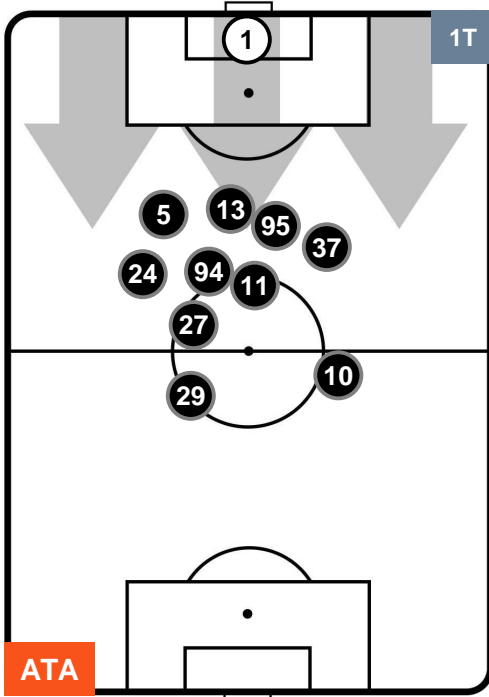

ATALANTA

ATA 1

0 SAM

SAMPDORIA

POSIZIONI MEDIE POSSESSO PALLA (proprio)

- Legenda:**
- 1ª Sostituzione ● Giocatore Entrato ● Giocatore Uscito
 - 2ª Sostituzione ● Giocatore Entrato ● Giocatore Uscito ■ Giocatore Entrato in sostituzione di ●
 - 3ª Sostituzione ● Giocatore Entrato ● Giocatore Uscito ■ Giocatore Entrato in sostituzione di ●

ATALANTA

ATA 1

0 SAM

SAMPDORIA

POSIZIONI MEDIE POSSESSO PALLA (avversario)

- Legenda:**
- 1ª Sostituzione ● Giocatore Entrato ● Giocatore Uscito
 - 2ª Sostituzione ● Giocatore Entrato ● Giocatore Uscito ■ Giocatore Entrato in sostituzione di ●
 - 3ª Sostituzione ● Giocatore Entrato ● Giocatore Uscito ■ Giocatore Entrato in sostituzione di ●