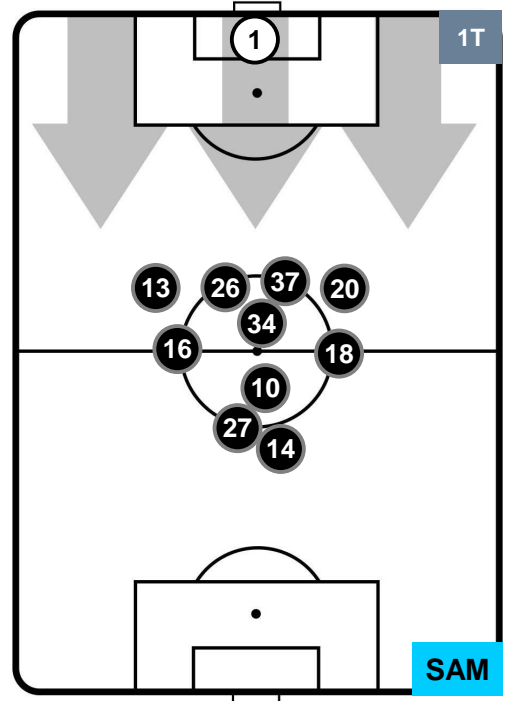

Jog-Run-Sprint (km 114.664)		
26.303	77.22	11.141

ATALANTA

ATA 1

0 SAM

SAMPDORIA

HEATMAP

ATALANTA

ATA 1

0 SAM

SAMPDORIA

POSIZIONI MEDIE

- Legenda:**
- 1ª Sostituzione ● Giocatore Entrato ● Giocatore Uscito
 - 2ª Sostituzione ● Giocatore Entrato ● Giocatore Uscito ■ Giocatore Entrato in sostituzione di ●
 - 3ª Sostituzione ● Giocatore Entrato ● Giocatore Uscito ■ Giocatore Entrato in sostituzione di ●