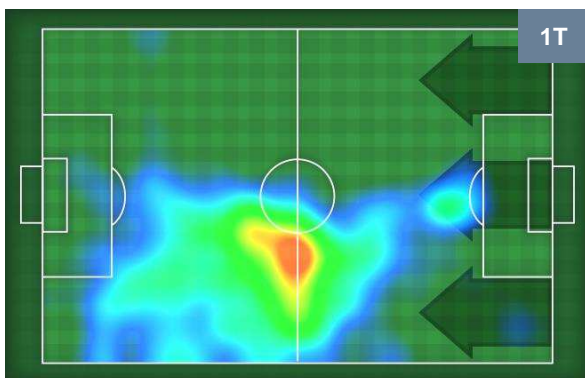

ATALANTA

ATA 1

0 SAM

SAMPDORIA

MVP (Most Valuable Player)

ALEJANDRO GOMEZ		10
ATALANTA		ATA
Ruolo:	Centrocampista	
Altezza:	1,65m	
Peso:	68 Kg	
Data Nascita:	15/02/1988	
Nazionalità:	ARG	
Jog 34% - Run 54% - Sprint 12% Km 8.477		
2.904	4.598	0.975
Statistiche		
Gol	1	
Occasioni da gol	4	
Totale tiri	5	
Tiri in porta (Gol)	4(1)	
Azioni attacco	15	
Cross	2	
Palle recuperate	2	
Falli subiti	3	
Minuti giocati	89'	
HeatMap		

LUCAS TORREIRA		34
SAMPDORIA		SAM
Ruolo:	Centrocampista	
Altezza:	1,6m	
Peso:	60 Kg	
Data Nascita:	11/02/1996	
Nazionalità:	URU	
Jog 18% - Run 74% - Sprint 8% Km 12.778		
2.259	9.43	1.089
Statistiche		
Azioni attacco	1	
Cross	1	
Palle recuperate	4	
Falli subiti	3	
Minuti giocati	95'	
HeatMap