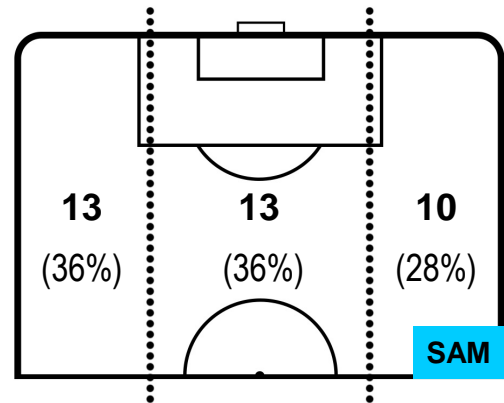

BILANCIAMENTO OFFENSIVO