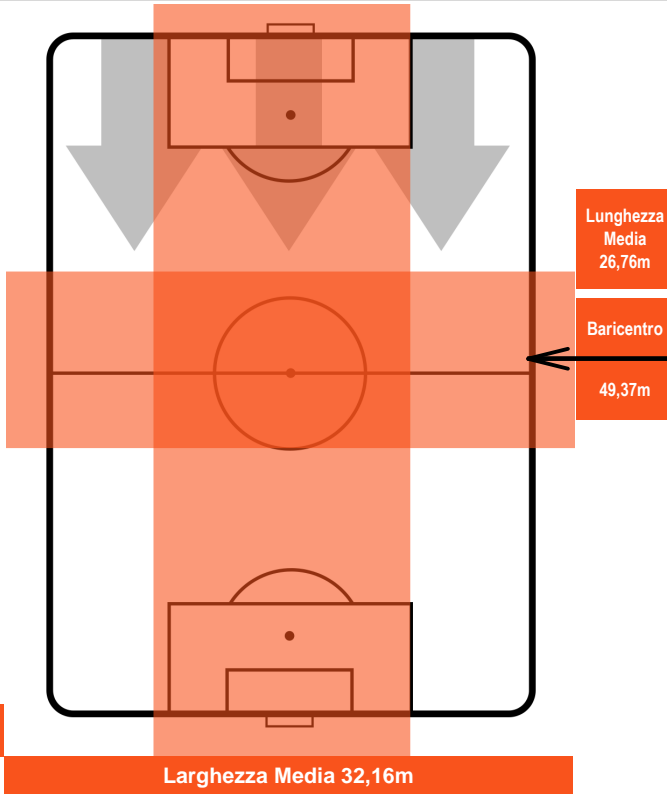

ATALANTA

ATA 1

0 SAM

SAMPDORIA

POSIZIONI MEDIE POSSESSO PALLA (avversario)

- Legenda:**
- 1ª Sostituzione ● Giocatore Entrato ● Giocatore Uscito
 - 2ª Sostituzione ● Giocatore Entrato ● Giocatore Uscito ■ Giocatore Entrato in sostituzione di ●
 - 3ª Sostituzione ● Giocatore Entrato ● Giocatore Uscito ■ Giocatore Entrato in sostituzione di ●

ATALANTA

ATA 1

0 SAM

SAMPDORIA

BARICENTRO

BILANCIAMENTO OFFENSIVO

ATALANTA

ATA 1

0 SAM

SAMPDORIA

ZONE DI TIRO

1	Gol	0
7	In porta	5
4	Fuori Porta	7

CROSS IN GIOCO

PALLE RECUPERATE

ATALANTA

ATA 1

0 SAM

SAMPDORIA

MVP (Most Valuable Player)

ALEJANDRO GOMEZ		10
ATALANTA		ATA
Ruolo:	Centrocampista	
Altezza:	1,65m	
Peso:	68 Kg	
Data Nascita:	15/02/1988	
Nazionalità:	ARG	
Jog 34% - Run 54% - Sprint 12% Km 8.477		
2.904	4.598	0.975
Statistiche		
Gol	1	
Occasioni da gol	4	
Totale tiri	5	
Tiri in porta (Gol)	4(1)	
Azioni attacco	15	
Cross	2	
Palle recuperate	2	
Falli subiti	3	
Minuti giocati	89'	
HeatMap		