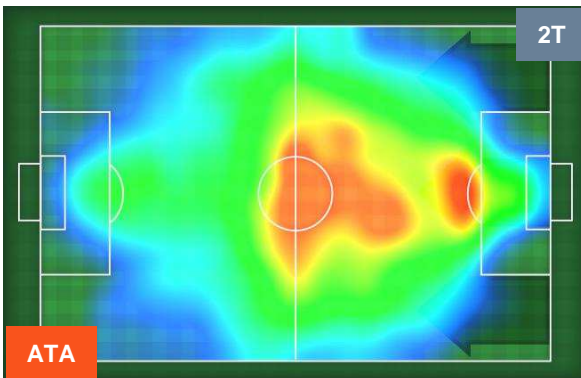

Jog-Run-Sprint (km 114.664)		
26.303	77.22	11.141

ATALANTA

ATA 1

0 SAM

SAMPDORIA

HEATMAP

ATALANTA

ATA 1

0 SAM

SAMPDORIA

POSIZIONI MEDIE

- Legenda:**
- 1ª Sostituzione ● Giocatore Entrato ● Giocatore Uscito
 - 2ª Sostituzione ● Giocatore Entrato ● Giocatore Uscito ■ Giocatore Entrato in sostituzione di ●
 - 3ª Sostituzione ● Giocatore Entrato ● Giocatore Uscito ■ Giocatore Entrato in sostituzione di ●