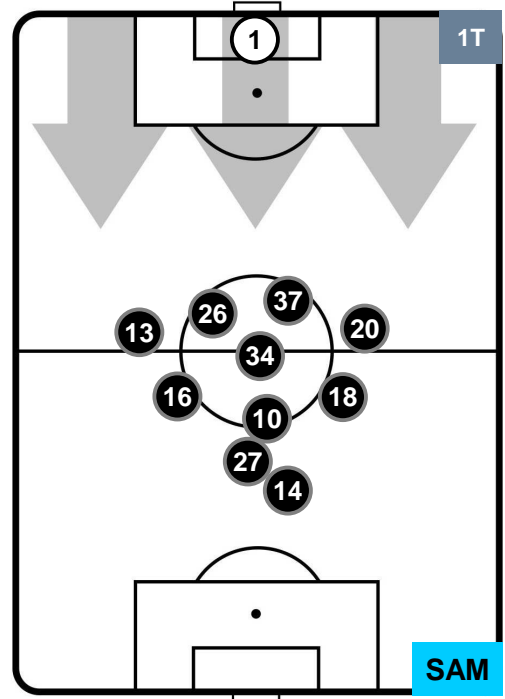

0 SAM

SAMPDORIA

POSIZIONI MEDIE

- Legenda:**
- 1ª Sostituzione ● Giocatore Entrato ● Giocatore Uscito
 - 2ª Sostituzione ● Giocatore Entrato ● Giocatore Uscito ■ Giocatore Entrato in sostituzione di ●
 - 3ª Sostituzione ● Giocatore Entrato ● Giocatore Uscito ■ Giocatore Entrato in sostituzione di ●

ATALANTA

ATA 1

0 SAM

SAMPDORIA

POSIZIONI MEDIE POSSESSO PALLA (proprio)

- Legenda:**
- 1ª Sostituzione ● Giocatore Entrato ● Giocatore Uscito
 - 2ª Sostituzione ● Giocatore Entrato ● Giocatore Uscito ■ Giocatore Entrato in sostituzione di ●
 - 3ª Sostituzione ● Giocatore Entrato ● Giocatore Uscito ■ Giocatore Entrato in sostituzione di ●

ATALANTA

ATA 1

0 SAM

SAMPDORIA

POSIZIONI MEDIE POSSESSO PALLA (avversario)

- Legenda:**
- 1ª Sostituzione ● Giocatore Entrato ● Giocatore Uscito
 - 2ª Sostituzione ● Giocatore Entrato ● Giocatore Uscito ■ Giocatore Entrato in sostituzione di ●
 - 3ª Sostituzione ● Giocatore Entrato ● Giocatore Uscito ■ Giocatore Entrato in sostituzione di ●