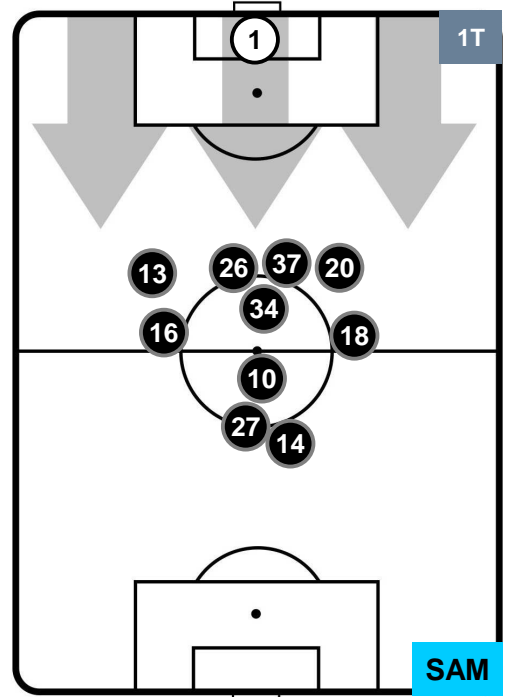

ATALANTA

ATA 1

0 SAM

SAMPDORIA

POSIZIONI MEDIE POSSESSO PALLA (proprio)

- Legenda:**
- 1ª Sostituzione ● Giocatore Entrato ● Giocatore Uscito
 - 2ª Sostituzione ● Giocatore Entrato ● Giocatore Uscito ■ Giocatore Entrato in sostituzione di ●
 - 3ª Sostituzione ● Giocatore Entrato ● Giocatore Uscito ■ Giocatore Entrato in sostituzione di ●

ATALANTA

ATA 1

0 SAM

SAMPDORIA

POSIZIONI MEDIE POSSESSO PALLA (avversario)

- Legenda:**
- 1ª Sostituzione ● Giocatore Entrato ● Giocatore Uscito
 - 2ª Sostituzione ● Giocatore Entrato ● Giocatore Uscito ■ Giocatore Entrato in sostituzione di ●
 - 3ª Sostituzione ● Giocatore Entrato ● Giocatore Uscito ■ Giocatore Entrato in sostituzione di ●