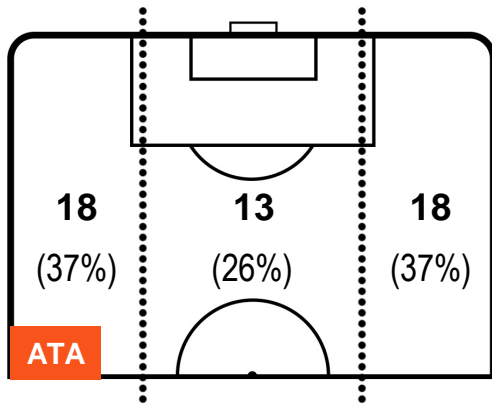

ATALANTA

ATA 1

0 SAM

SAMPDORIA

POSIZIONI MEDIE POSSESSO PALLA (avversario)

- Legenda:**
- 1ª Sostituzione ● Giocatore Entrato ● Giocatore Uscito
 - 2ª Sostituzione ● Giocatore Entrato ● Giocatore Uscito ■ Giocatore Entrato in sostituzione di ●
 - 3ª Sostituzione ● Giocatore Entrato ● Giocatore Uscito ■ Giocatore Entrato in sostituzione di ●

ATALANTA

ATA 1

0 SAM

SAMPDORIA

BARICENTRO

BILANCIAMENTO OFFENSIVO

ATALANTA

ATA 1

0 SAM

SAMPDORIA

ZONE DI TIRO

1	Gol	0
7	In porta	5
4	Fuori Porta	7

CROSS IN GIOCO

PALLE RECUPERATE

ATALANTA

ATA 1

0 SAM

SAMPDORIA

MVP (Most Valuable Player)

ALEJANDRO GOMEZ		10
ATALANTA		ATA
Ruolo:	Centrocampista	
Altezza:	1,65m	
Peso:	68 Kg	
Data Nascita:	15/02/1988	
Nazionalità:	ARG	
Jog 34% - Run 54% - Sprint 12% Km 8.477		
2.904	4.598	0.975
Statistiche		
Gol	1	
Occasioni da gol	4	
Totale tiri	5	
Tiri in porta (Gol)	4(1)	
Azioni attacco	15	
Cross	2	
Palle recuperate	2	
Falli subiti	3	
Minuti giocati	89'	
HeatMap		