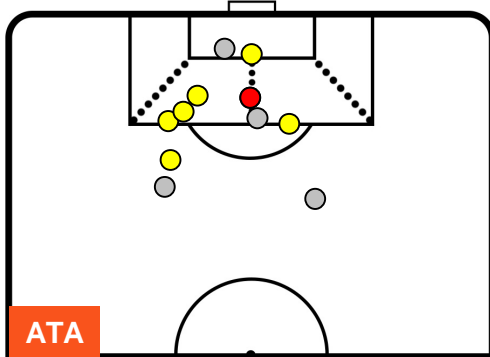

ATALANTA

ATA 1

0 SAM

SAMPDORIA

POSIZIONI MEDIE POSSESSO PALLA (avversario)

- Legenda:**
- 1ª Sostituzione ● Giocatore Entrato ● Giocatore Uscito
 - 2ª Sostituzione ● Giocatore Entrato ● Giocatore Uscito ■ Giocatore Entrato in sostituzione di ●
 - 3ª Sostituzione ● Giocatore Entrato ● Giocatore Uscito ■ Giocatore Entrato in sostituzione di ●

ATALANTA

ATA 1

0 SAM

SAMPDORIA

BARICENTRO

BILANCIAMENTO OFFENSIVO

ATALANTA

ATA 1

0 SAM

SAMPDORIA

ZONE DI TIRO

1	Gol	0
7	In porta	5
4	Fuori Porta	7

CROSS IN GIOCO

PALLE RECUPERATE

ATALANTA

ATA 1

0 SAM

SAMPDORIA

MVP (Most Valuable Player)

ALEJANDRO GOMEZ		10
ATALANTA		ATA
Ruolo:	Centrocampista	
Altezza:	1,65m	
Peso:	68 Kg	
Data Nascita:	15/02/1988	
Nazionalità:	ARG	
Jog 34% - Run 54% - Sprint 12% Km 8.477		
2.904	4.598	0.975
Statistiche		
Gol	1	
Occasioni da gol	4	
Totale tiri	5	
Tiri in porta (Gol)	4(1)	
Azioni attacco	15	
Cross	2	
Palle recuperate	2	
Falli subiti	3	
Minuti giocati	89'	
HeatMap		