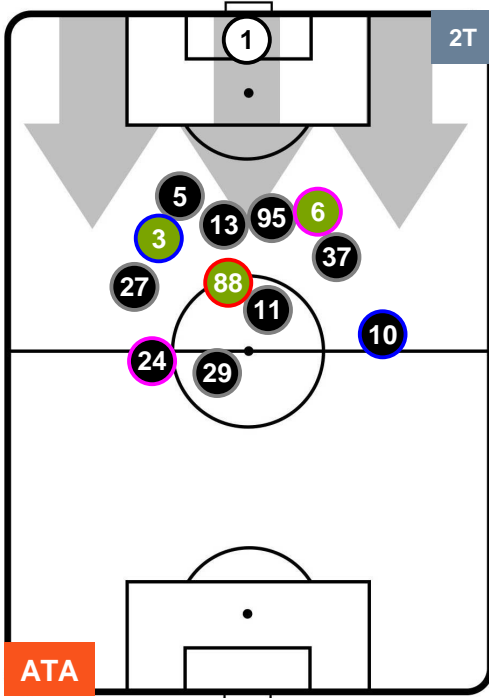

ATALANTA

ATA 1

0 SAM

SAMPDORIA

POSIZIONI MEDIE POSSESSO PALLA (proprio)

- Legenda:**
- 1ª Sostituzione ● Giocatore Entrato ● Giocatore Uscito
 - 2ª Sostituzione ● Giocatore Entrato ● Giocatore Uscito ■ Giocatore Entrato in sostituzione di ●
 - 3ª Sostituzione ● Giocatore Entrato ● Giocatore Uscito ■ Giocatore Entrato in sostituzione di ●

ATALANTA

ATA 1

0 SAM

SAMPDORIA

POSIZIONI MEDIE POSSESSO PALLA (avversario)

- Legenda:**
- 1ª Sostituzione ● Giocatore Entrato ● Giocatore Uscito
 - 2ª Sostituzione ● Giocatore Entrato ● Giocatore Uscito ■ Giocatore Entrato in sostituzione di ●
 - 3ª Sostituzione ● Giocatore Entrato ● Giocatore Uscito ■ Giocatore Entrato in sostituzione di ●