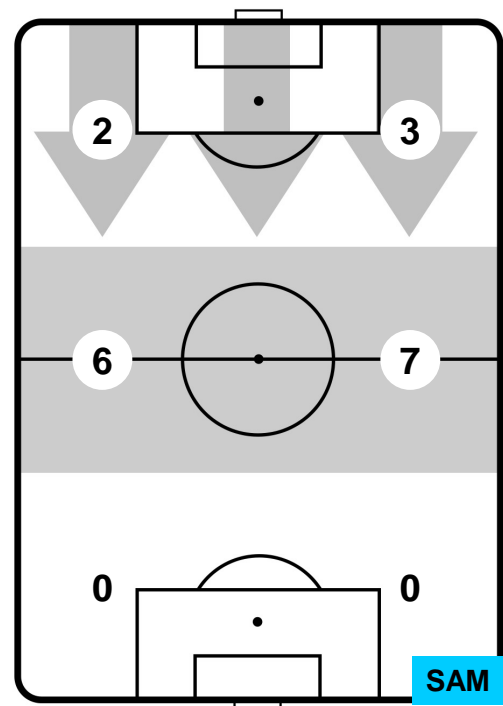

0 SAM

SAMPDORIA

ZONE DI TIRO

1	Gol	0
7	In porta	5
4	Fuori Porta	7

CROSS IN GIOCO

PALLE RECUPERATE

ATALANTA

ATA 1

0 SAM

SAMPDORIA

MVP (Most Valuable Player)

ALEJANDRO GOMEZ		10
ATALANTA		ATA
Ruolo:	Centrocampista	
Altezza:	1,65m	
Peso:	68 Kg	
Data Nascita:	15/02/1988	
Nazionalità:	ARG	
Jog 34% - Run 54% - Sprint 12% Km 8.477		
2.904	4.598	0.975
Statistiche		
Gol	1	
Occasioni da gol	4	
Totale tiri	5	
Tiri in porta (Gol)	4(1)	
Azioni attacco	15	
Cross	2	
Palle recuperate	2	
Falli subiti	3	
Minuti giocati	89'	
HeatMap		