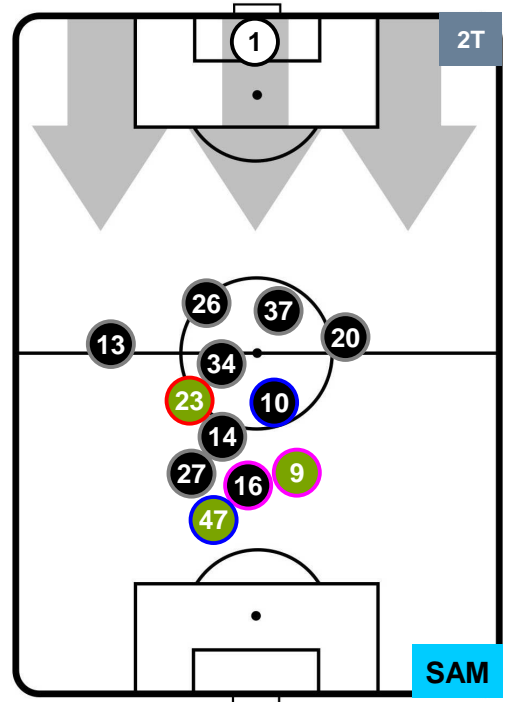

0 SAM

SAMPDORIA

POSIZIONI MEDIE

- Legenda:**
- 1ª Sostituzione ● Giocatore Entrato ● Giocatore Uscito
 - 2ª Sostituzione ● Giocatore Entrato ● Giocatore Uscito ■ Giocatore Entrato in sostituzione di ●
 - 3ª Sostituzione ● Giocatore Entrato ● Giocatore Uscito ■ Giocatore Entrato in sostituzione di ●

ATALANTA

ATA 1

0 SAM

SAMPDORIA

POSIZIONI MEDIE POSSESSO PALLA (proprio)

- Legenda:**
- 1ª Sostituzione ● Giocatore Entrato ● Giocatore Uscito
 - 2ª Sostituzione ● Giocatore Entrato ● Giocatore Uscito ■ Giocatore Entrato in sostituzione di ●
 - 3ª Sostituzione ● Giocatore Entrato ● Giocatore Uscito ■ Giocatore Entrato in sostituzione di ●

ATALANTA

ATA 1

0 SAM

SAMPDORIA

POSIZIONI MEDIE POSSESSO PALLA (avversario)

- Legenda:**
- 1ª Sostituzione ● Giocatore Entrato ● Giocatore Uscito
 - 2ª Sostituzione ● Giocatore Entrato ● Giocatore Uscito ■ Giocatore Entrato in sostituzione di ●
 - 3ª Sostituzione ● Giocatore Entrato ● Giocatore Uscito ■ Giocatore Entrato in sostituzione di ●