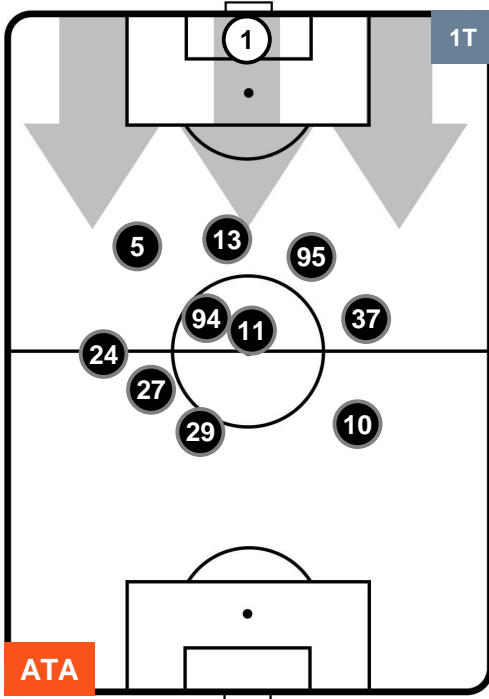

0 SAM

SAMPDORIA

POSIZIONI MEDIE

- Legenda:**
- 1ª Sostituzione ● Giocatore Entrato ● Giocatore Uscito
 - 2ª Sostituzione ● Giocatore Entrato ● Giocatore Uscito ■ Giocatore Entrato in sostituzione di ●
 - 3ª Sostituzione ● Giocatore Entrato ● Giocatore Uscito ■ Giocatore Entrato in sostituzione di ●

ATALANTA

ATA 1

0 SAM

SAMPDORIA

POSIZIONI MEDIE POSSESSO PALLA (proprio)

- Legenda:**
- 1ª Sostituzione ● Giocatore Entrato ● Giocatore Uscito
 - 2ª Sostituzione ● Giocatore Entrato ● Giocatore Uscito ■ Giocatore Entrato in sostituzione di ●
 - 3ª Sostituzione ● Giocatore Entrato ● Giocatore Uscito ■ Giocatore Entrato in sostituzione di ●

ATALANTA

ATA 1

0 SAM

SAMPDORIA

POSIZIONI MEDIE POSSESSO PALLA (avversario)

- Legenda:**
- 1ª Sostituzione ● Giocatore Entrato ● Giocatore Uscito
 - 2ª Sostituzione ● Giocatore Entrato ● Giocatore Uscito ■ Giocatore Entrato in sostituzione di ●
 - 3ª Sostituzione ● Giocatore Entrato ● Giocatore Uscito ■ Giocatore Entrato in sostituzione di ●