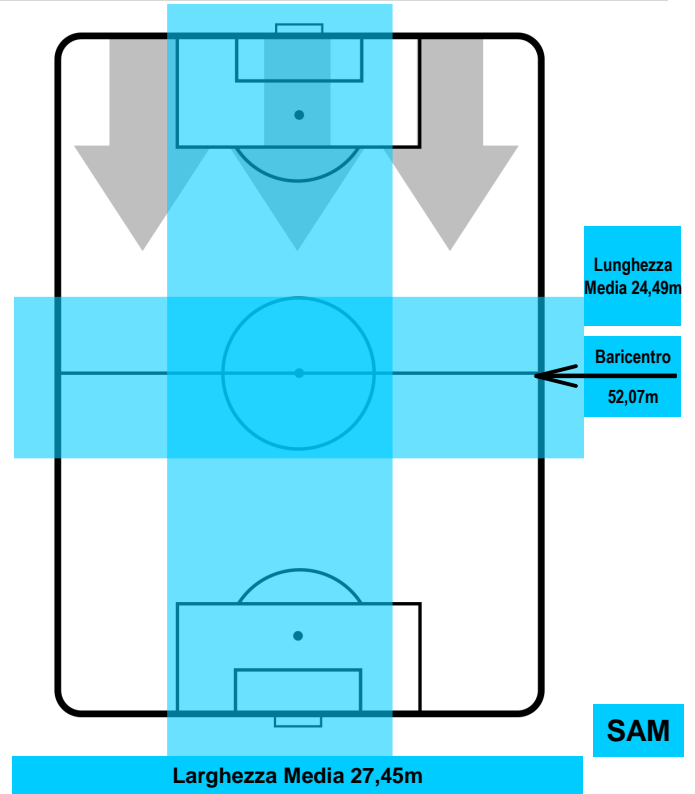

ATALANTA

ATA 1

0 SAM

SAMPDORIA

BARICENTRO