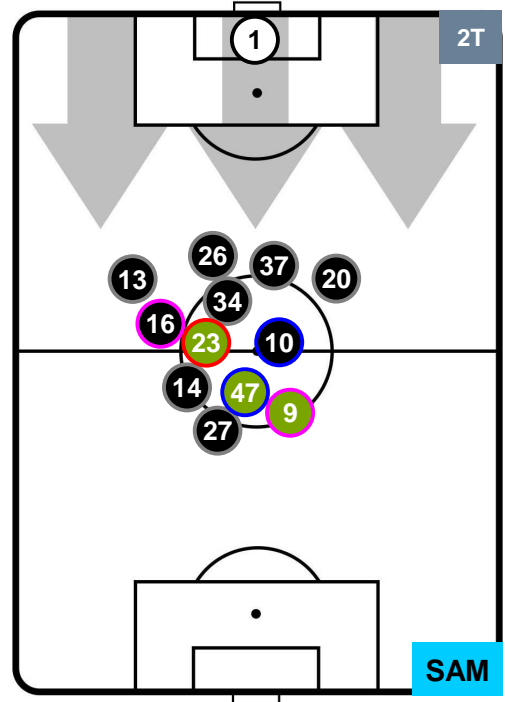

Jog-Run-Sprint (km 114.664)		
26.303	77.22	11.141

ATALANTA

ATA 1

0 SAM

SAMPDORIA

HEATMAP

ATALANTA

ATA 1

0 SAM

SAMPDORIA

POSIZIONI MEDIE

- Legenda:**
- 1ª Sostituzione ● Giocatore Entrato ● Giocatore Uscito
 - 2ª Sostituzione ● Giocatore Entrato ● Giocatore Uscito ■ Giocatore Entrato in sostituzione di ●
 - 3ª Sostituzione ● Giocatore Entrato ● Giocatore Uscito ■ Giocatore Entrato in sostituzione di ●