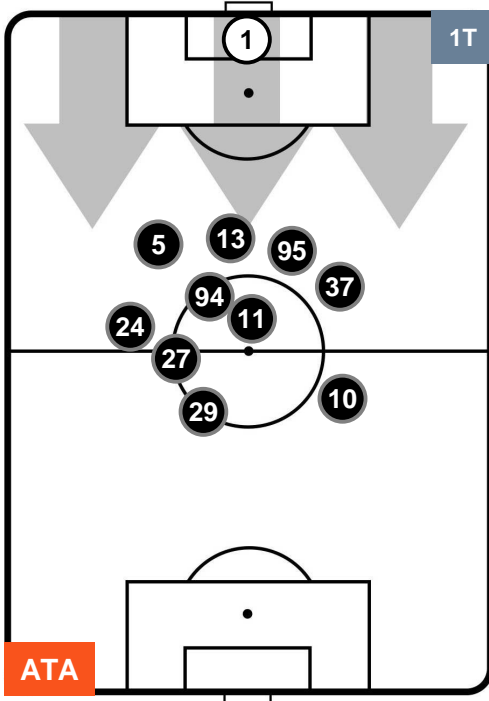

Jog-Run-Sprint (km 114.664)		
26.303	77.22	11.141

ATALANTA

ATA 1

0 SAM

SAMPDORIA

HEATMAP

ATALANTA

ATA 1

0 SAM

SAMPDORIA

POSIZIONI MEDIE

- Legenda:**
- 1ª Sostituzione ● Giocatore Entrato ● Giocatore Uscito
 - 2ª Sostituzione ● Giocatore Entrato ● Giocatore Uscito ■ Giocatore Entrato in sostituzione di ●
 - 3ª Sostituzione ● Giocatore Entrato ● Giocatore Uscito ■ Giocatore Entrato in sostituzione di ●