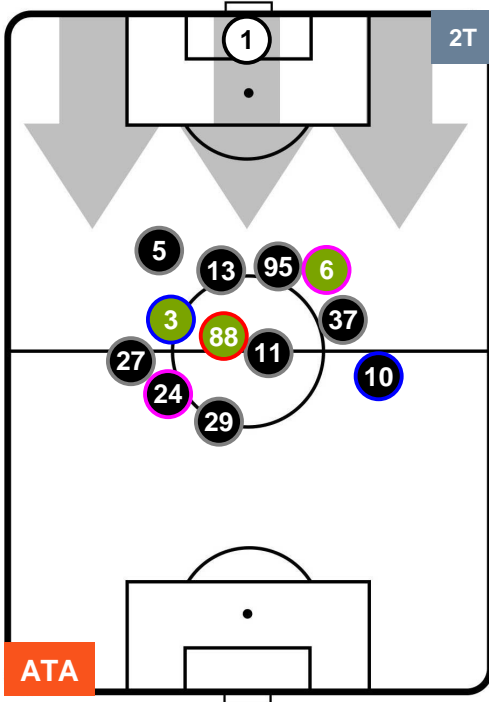

Jog-Run-Sprint (km 114.664)		
26.303	77.22	11.141

ATALANTA

ATA 1

0 SAM

SAMPDORIA

HEATMAP

ATALANTA

ATA 1

0 SAM

SAMPDORIA

POSIZIONI MEDIE

- Legenda:**
- 1ª Sostituzione ● Giocatore Entrato ● Giocatore Uscito
 - 2ª Sostituzione ● Giocatore Entrato ● Giocatore Uscito ■ Giocatore Entrato in sostituzione di ●
 - 3ª Sostituzione ● Giocatore Entrato ● Giocatore Uscito ■ Giocatore Entrato in sostituzione di ●