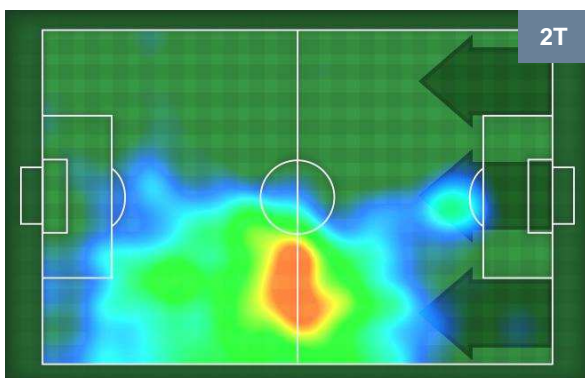

ATALANTA

ATA 1

0 SAM

SAMPDORIA

MVP (Most Valuable Player)

ALEJANDRO GOMEZ		10
ATALANTA		ATA
Ruolo:	Centrocampista	
Altezza:	1,65m	
Peso:	68 Kg	
Data Nascita:	15/02/1988	
Nazionalità:	ARG	
Jog 34% - Run 54% - Sprint 12% Km 8.477		
2.904	4.598	0.975
Statistiche		
Gol	1	
Occasioni da gol	4	
Totale tiri	5	
Tiri in porta (Gol)	4(1)	
Azioni attacco	15	
Cross	2	
Palle recuperate	2	
Falli subiti	3	
Minuti giocati	89'	
HeatMap		

LUCAS TORREIRA		34
SAMPDORIA		SAM
Ruolo:	Centrocampista	
Altezza:	1,6m	
Peso:	60 Kg	
Data Nascita:	11/02/1996	
Nazionalità:	URU	
Jog 18% - Run 74% - Sprint 8% Km 12.778		
2.259	9.43	1.089
Statistiche		
Azioni attacco	1	
Cross	1	
Palle recuperate	4	
Falli subiti	3	
Minuti giocati	95'	
HeatMap