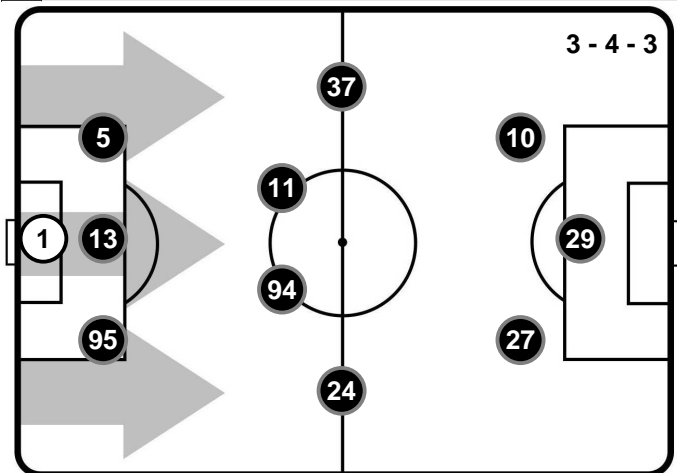

ATALANTA

ATA 1

0 SAM

SAMPDORIA

FORMAZIONI

ATALANTA

1 ETRIT BERISHA (P)
 95 ALESSANDRO BASTONI
 13 MATTIA CALDARA
 5 ANDREA MASIELLO
 24 ANDREA CONTI
 94 FILIPPO MELEGONI
 11 REMO FREULER
 37 LEONARDO SPINAZZOLA
 27 JASMIN KURTIC
 29 ANDREA PETAGNA
 10 ALEJANDRO GOMEZ