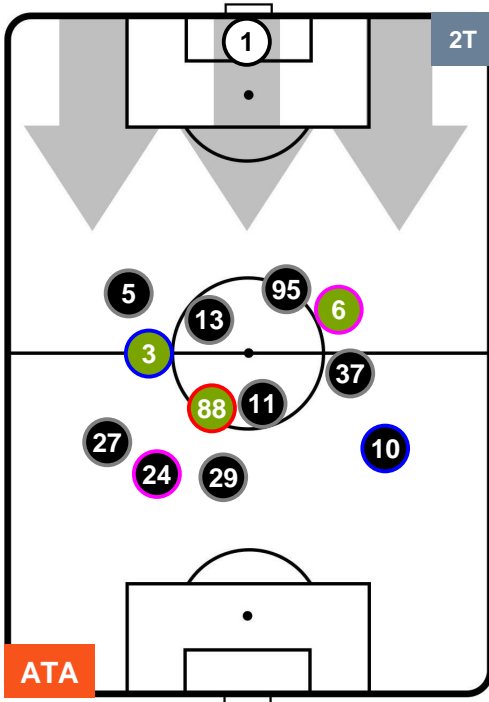

0 SAM

SAMPDORIA

POSIZIONI MEDIE

- Legenda:**
- 1ª Sostituzione ● Giocatore Entrato ● Giocatore Uscito
 - 2ª Sostituzione ● Giocatore Entrato ● Giocatore Uscito ■ Giocatore Entrato in sostituzione di ●
 - 3ª Sostituzione ● Giocatore Entrato ● Giocatore Uscito ■ Giocatore Entrato in sostituzione di ●

ATALANTA

ATA 1

0 SAM

SAMPDORIA

POSIZIONI MEDIE POSSESSO PALLA (proprio)

- Legenda:**
- 1ª Sostituzione ● Giocatore Entrato ● Giocatore Uscito
 - 2ª Sostituzione ● Giocatore Entrato ● Giocatore Uscito ■ Giocatore Entrato in sostituzione di ●
 - 3ª Sostituzione ● Giocatore Entrato ● Giocatore Uscito ■ Giocatore Entrato in sostituzione di ●

ATALANTA

ATA 1

0 SAM

SAMPDORIA

POSIZIONI MEDIE POSSESSO PALLA (avversario)

- Legenda:**
- 1ª Sostituzione ● Giocatore Entrato ● Giocatore Uscito
 - 2ª Sostituzione ● Giocatore Entrato ● Giocatore Uscito ■ Giocatore Entrato in sostituzione di ●
 - 3ª Sostituzione ● Giocatore Entrato ● Giocatore Uscito ■ Giocatore Entrato in sostituzione di ●