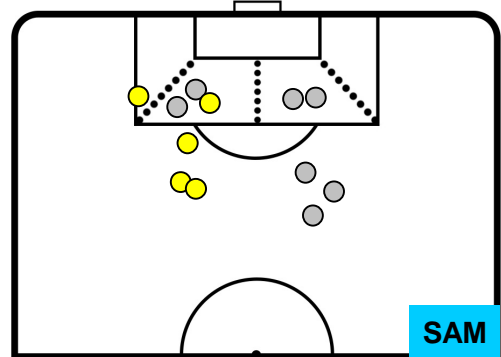

0 SAM

SAMPDORIA

ZONE DI TIRO

1	Gol	0
7	In porta	5
4	Fuori Porta	7

CROSS IN GIOCO

PALLE RECUPERATE

ATALANTA

ATA 1

0 SAM

SAMPDORIA

MVP (Most Valuable Player)

ALEJANDRO GOMEZ		10
ATALANTA		ATA
Ruolo:	Centrocampista	
Altezza:	1,65m	
Peso:	68 Kg	
Data Nascita:	15/02/1988	
Nazionalità:	ARG	
Jog 34% - Run 54% - Sprint 12% Km 8.477		
2.904	4.598	0.975
Statistiche		
Gol	1	
Occasioni da gol	4	
Totale tiri	5	
Tiri in porta (Gol)	4(1)	
Azioni attacco	15	
Cross	2	
Palle recuperate	2	
Falli subiti	3	
Minuti giocati	89'	
HeatMap		