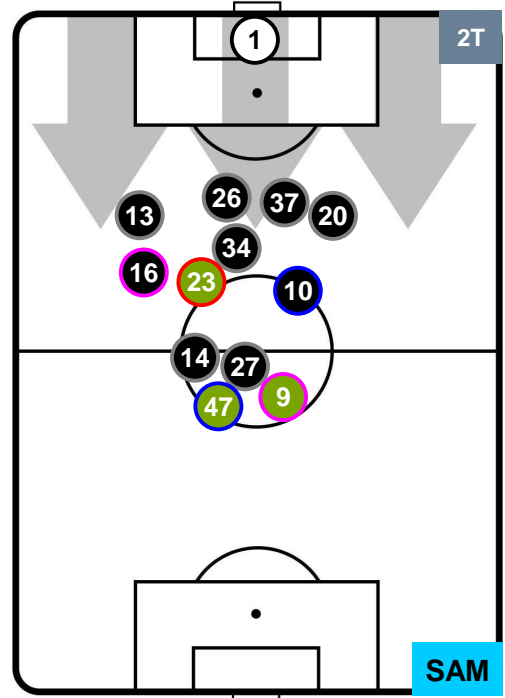

ATALANTA

ATA 1

0 SAM

SAMPDORIA

POSIZIONI MEDIE POSSESSO PALLA (proprio)

- Legenda:**
- 1ª Sostituzione ● Giocatore Entrato ● Giocatore Uscito
 - 2ª Sostituzione ● Giocatore Entrato ● Giocatore Uscito ■ Giocatore Entrato in sostituzione di ●
 - 3ª Sostituzione ● Giocatore Entrato ● Giocatore Uscito ■ Giocatore Entrato in sostituzione di ●

ATALANTA

ATA 1

0 SAM

SAMPDORIA

POSIZIONI MEDIE POSSESSO PALLA (avversario)

- Legenda:**
- 1ª Sostituzione ● Giocatore Entrato ● Giocatore Uscito
 - 2ª Sostituzione ● Giocatore Entrato ● Giocatore Uscito ■ Giocatore Entrato in sostituzione di ●
 - 3ª Sostituzione ● Giocatore Entrato ● Giocatore Uscito ■ Giocatore Entrato in sostituzione di ●