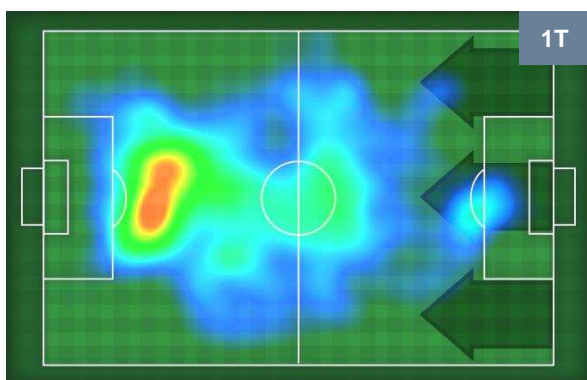

ROMA

ROM 4

0 SAM

SAMPDORIA

MVP (Most Valuable Player)

RADJA NAINGGOLAN		4
ROMA	ROM	
Ruolo:	Centrocampista	
Altezza:	1,75m	
Peso:	65 Kg	
Data Nascita:	04/05/1988	
Nazionalità:	BEL	
Jog 26% - Run 67% - Sprint 7% Km 10.879		
2.781	7.253	0.845
Statistiche		
Gol	2	
Occasioni da gol	3	
Totale tiri	3	
Tiri in porta (Gol)	2(2)	
Assist	2	
Azioni attacco	2	
Palle recuperate	2	
Falli subiti	1	
Minuti giocati	93'	
HeatMap		

LUIS MURIEL		9
SAMPDORIA	SAM	
Ruolo:	Attaccante	
Altezza:	1,78m	
Peso:	79 Kg	
Data Nascita:	16/04/1991	
Nazionalità:	COL	
Jog 34% - Run 55% - Sprint 11% Km 9.908		
3.359	5.477	1.072
Statistiche		
Occasioni da gol	1	
Totale tiri	2	
Tiri in porta (Gol)	1(0)	
Azioni attacco	3	
Palle recuperate	1	
Minuti giocati	93'	
HeatMap