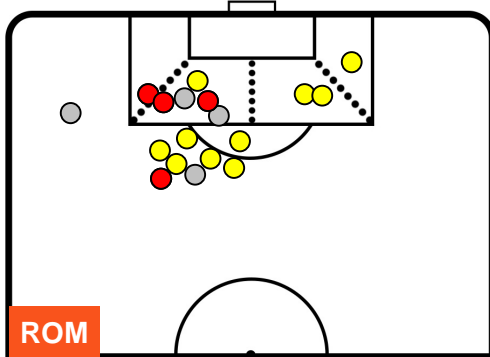

ROMA ROM 4 0 SAM SAMPDORIA

POSIZIONI MEDIE POSSESSO PALLA (avversario)

- Legenda:**
- 1ª Sostituzione Giocatore Entrato Giocatore Uscito
  - 2ª Sostituzione Giocatore Entrato Giocatore Uscito Giocatore Entrato in sostituzione di
  - 3ª Sostituzione Giocatore Entrato Giocatore Uscito Giocatore Entrato in sostituzione di

ROMA ROM 4 0 SAM SAMPDORIA

**BARICENTRO**

**BILANCIAMENTO OFFENSIVO**

ROMA **ROM 4** **0** **SAM** **SAMPDORIA**

**ZONE DI TIRO**

4	Gol	0
14	In porta	5
4	Fuori Porta	5

**CROSS IN GIOCO**

**PALLE RECUPERATE**