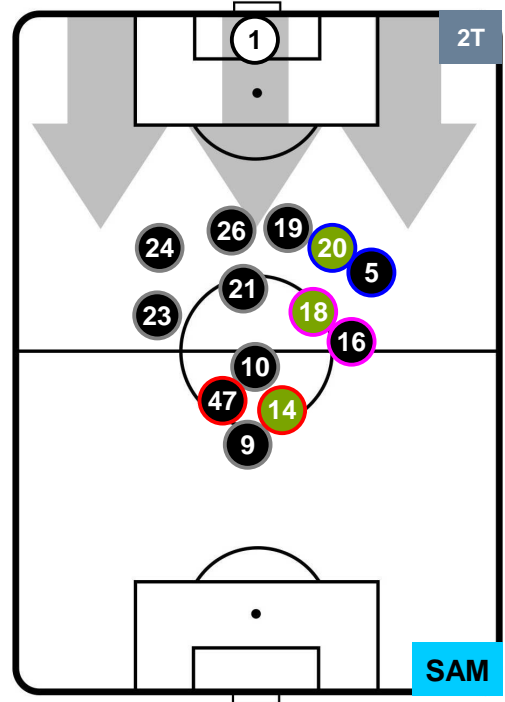

### HEATMAP

ROMA

ROM 4

0 SAM

SAMPDORIA

POSIZIONI MEDIE

- Legenda:**
- 1ª Sostituzione
  - Giocatore Entrato
  - Giocatore Uscito
  - 2ª Sostituzione
  - Giocatore Entrato
  - Giocatore Uscito
  - Giocatore Entrato in sostituzione di ●
  - 3ª Sostituzione
  - Giocatore Entrato
  - Giocatore Uscito
  - Giocatore Entrato in sostituzione di ●

ROMA ROM 4 0 SAM SAMPDORIA

POSIZIONI MEDIE POSSESSO PALLA (proprio)

**Legenda:**

- 1ª Sostituzione Giocatore Entrato Giocatore Uscito
- 2ª Sostituzione Giocatore Entrato Giocatore Uscito Giocatore Entrato in sostituzione di
- 3ª Sostituzione Giocatore Entrato Giocatore Uscito Giocatore Entrato in sostituzione di

ROMA ROM 4 0 SAM SAMPDORIA

POSIZIONI MEDIE POSSESSO PALLA (avversario)

- Legenda:**
- 1ª Sostituzione Giocatore Entrato Giocatore Uscito
  - 2ª Sostituzione Giocatore Entrato Giocatore Uscito Giocatore Entrato in sostituzione di
  - 3ª Sostituzione Giocatore Entrato Giocatore Uscito Giocatore Entrato in sostituzione di