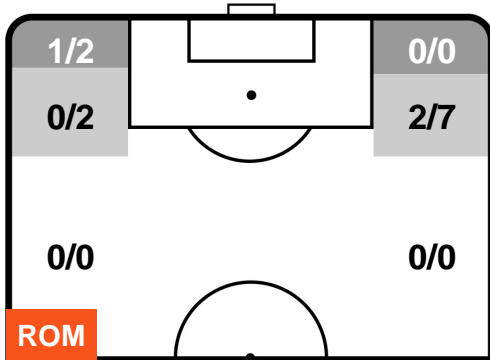

ROMA ROM 4 0 SAM SAMPDORIA

**BARICENTRO**

**BILANCIAMENTO OFFENSIVO**

ROMA **ROM 4** **0** **SAM** **SAMPDORIA**

**ZONE DI TIRO**

4	Gol	0
14	In porta	5
4	Fuori Porta	5

**CROSS IN GIOCO**

**PALLE RECUPERATE**