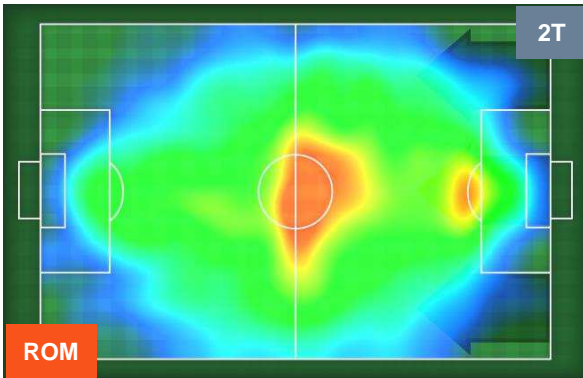

### HEATMAP

ROMA

ROM 4

0 SAM

SAMPDORIA

POSIZIONI MEDIE

- Legenda:**
- 1ª Sostituzione
  - Giocatore Entrato
  - Giocatore Uscito
  - 2ª Sostituzione
  - Giocatore Entrato
  - Giocatore Uscito
  - Giocatore Entrato in sostituzione di ●
  - 3ª Sostituzione
  - Giocatore Entrato
  - Giocatore Uscito
  - Giocatore Entrato in sostituzione di ●