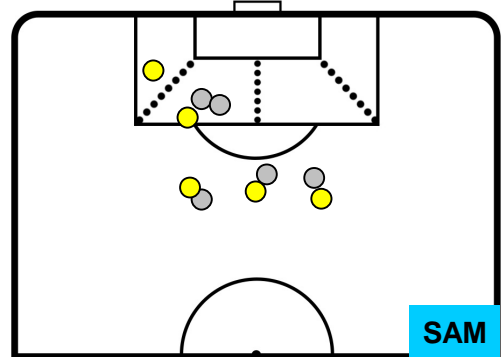

ROMA ROM 4 0 SAM SAMPDORIA

**BARICENTRO**

**BILANCIAMENTO OFFENSIVO**

ROMA **ROM 4** **0** **SAM** **SAMPDORIA**

**ZONE DI TIRO**

4	Gol	0
14	In porta	5
4	Fuori Porta	5

**CROSS IN GIOCO**

**PALLE RECUPERATE**