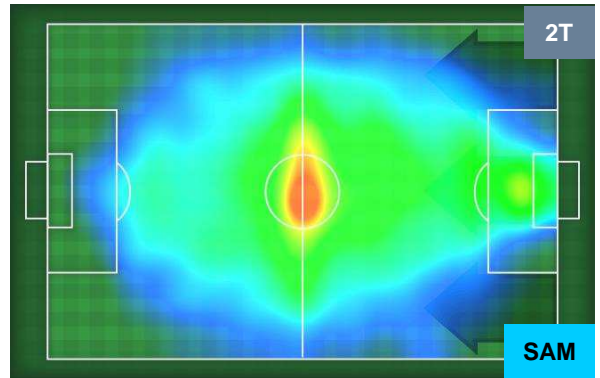

### HEATMAP

ROMA

ROM 4

0 SAM

SAMPDORIA

POSIZIONI MEDIE

- Legenda:**
- 1ª Sostituzione
  - Giocatore Entrato
  - Giocatore Uscito
  - 2ª Sostituzione
  - Giocatore Entrato
  - Giocatore Uscito
  - Giocatore Entrato in sostituzione di ●
  - 3ª Sostituzione
  - Giocatore Entrato
  - Giocatore Uscito
  - Giocatore Entrato in sostituzione di ●