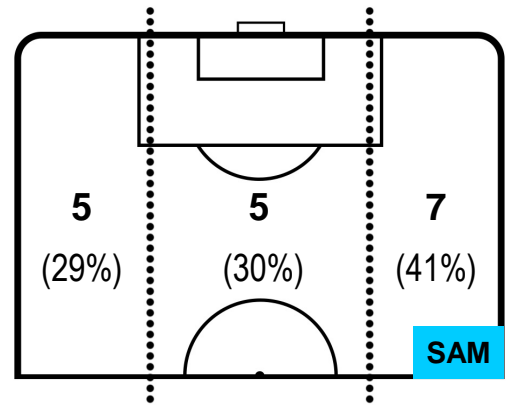

BILANCIAMENTO OFFENSIVO