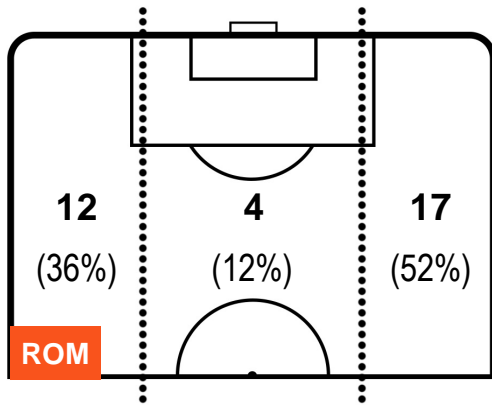

BILANCIAMENTO OFFENSIVO