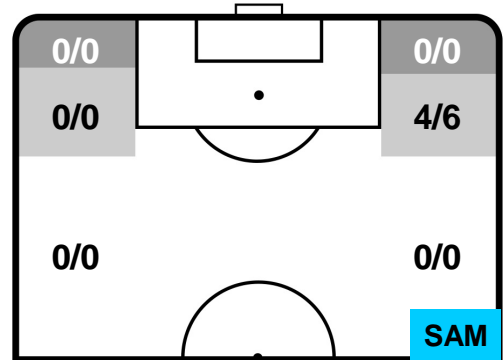

ROMA ROM 4 0 SAM SAMPDORIA

**BARICENTRO**

**BILANCIAMENTO OFFENSIVO**

ROMA **ROM 4** **0** **SAM** **SAMPDORIA**

**ZONE DI TIRO**

4	Gol	0
14	In porta	5
4	Fuori Porta	5

**CROSS IN GIOCO**

**PALLE RECUPERATE**