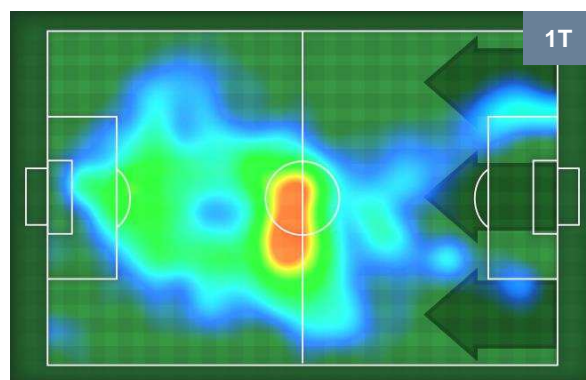

ROMA

ROM 4

0 SAM

SAMPDORIA

MVP (Most Valuable Player)

RADJA NAINGGOLAN		4
ROMA	ROM	
Ruolo:	Centrocampista	
Altezza:	1,75m	
Peso:	65 Kg	
Data Nascita:	04/05/1988	
Nazionalità:	BEL	
Jog 26% - Run 67% - Sprint 7% Km 10.879		
2.781	7.253	0.845
Statistiche		
Gol	2	
Occasioni da gol	3	
Totale tiri	3	
Tiri in porta (Gol)	2(2)	
Assist	2	
Azioni attacco	2	
Palle recuperate	2	
Falli subiti	1	
Minuti giocati	93'	
HeatMap		

LUIS MURIEL		9
SAMPDORIA	SAM	
Ruolo:	Attaccante	
Altezza:	1,78m	
Peso:	79 Kg	
Data Nascita:	16/04/1991	
Nazionalità:	COL	
Jog 34% - Run 55% - Sprint 11% Km 9.908		
3.359	5.477	1.072
Statistiche		
Occasioni da gol	1	
Totale tiri	2	
Tiri in porta (Gol)	1(0)	
Azioni attacco	3	
Palle recuperate	1	
Minuti giocati	93'	
HeatMap