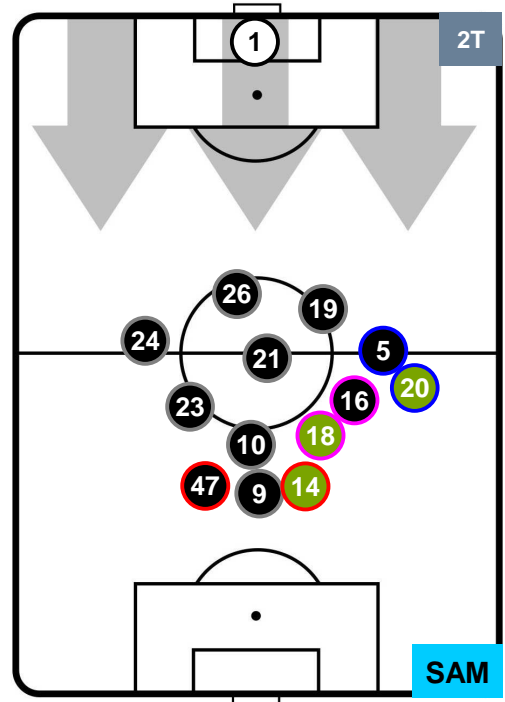

### HEATMAP

ROMA

ROM 4

0 SAM

SAMPDORIA

POSIZIONI MEDIE

- Legenda:**
- 1ª Sostituzione
  - Giocatore Entrato
  - Giocatore Uscito
  - 2ª Sostituzione
  - Giocatore Entrato
  - Giocatore Uscito
  - Giocatore Entrato in sostituzione di ●
  - 3ª Sostituzione
  - Giocatore Entrato
  - Giocatore Uscito
  - Giocatore Entrato in sostituzione di ●

ROMA ROM 4 0 SAM SAMPDORIA

POSIZIONI MEDIE POSSESSO PALLA (proprio)

**Legenda:**

- 1ª Sostituzione Giocatore Entrato Giocatore Uscito
- 2ª Sostituzione Giocatore Entrato Giocatore Uscito Giocatore Entrato in sostituzione di
- 3ª Sostituzione Giocatore Entrato Giocatore Uscito Giocatore Entrato in sostituzione di