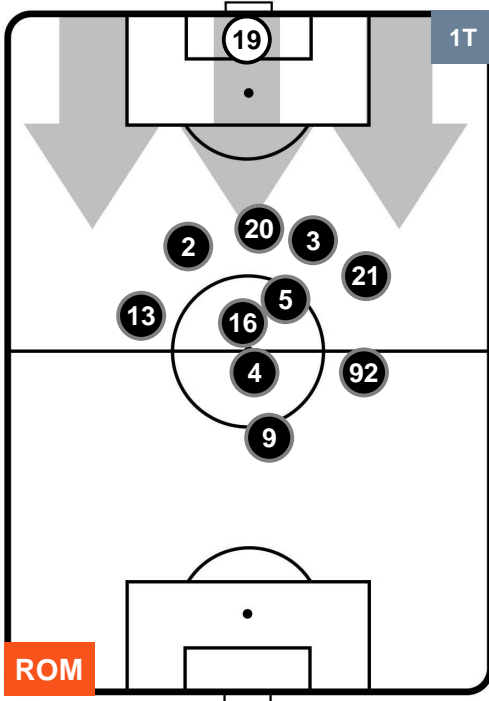

### HEATMAP

ROMA

ROM 4

0 SAM

SAMPDORIA

POSIZIONI MEDIE

- Legenda:**
- 1ª Sostituzione
  - Giocatore Entrato
  - Giocatore Uscito
  - 2ª Sostituzione
  - Giocatore Entrato
  - Giocatore Uscito
  - Giocatore Entrato in sostituzione di ●
  - 3ª Sostituzione
  - Giocatore Entrato
  - Giocatore Uscito
  - Giocatore Entrato in sostituzione di ●

ROMA ROM 4 0 SAM SAMPDORIA

POSIZIONI MEDIE POSSESSO PALLA (proprio)

**Legenda:**

- 1ª Sostituzione Giocatore Entrato Giocatore Uscito
- 2ª Sostituzione Giocatore Entrato Giocatore Uscito Giocatore Entrato in sostituzione di
- 3ª Sostituzione Giocatore Entrato Giocatore Uscito Giocatore Entrato in sostituzione di

ROMA ROM 4 0 SAM SAMPDORIA

POSIZIONI MEDIE POSSESSO PALLA (avversario)

- Legenda:**
- 1ª Sostituzione Giocatore Entrato Giocatore Uscito
  - 2ª Sostituzione Giocatore Entrato Giocatore Uscito Giocatore Entrato in sostituzione di
  - 3ª Sostituzione Giocatore Entrato Giocatore Uscito Giocatore Entrato in sostituzione di