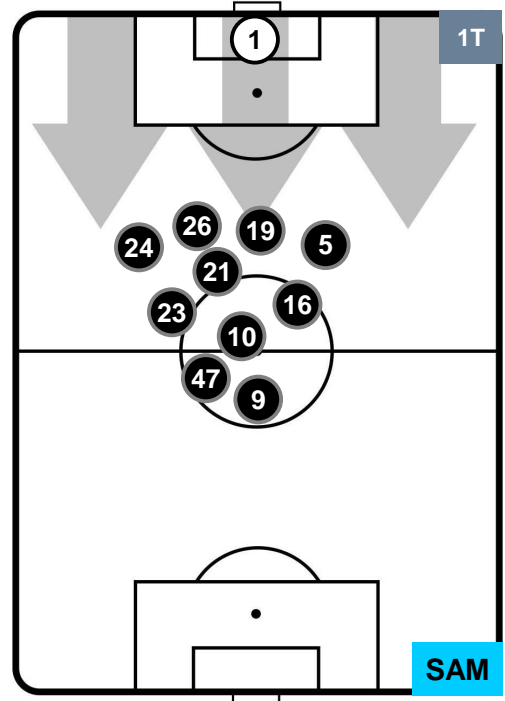

### HEATMAP

ROMA

ROM 4

0 SAM

SAMPDORIA

POSIZIONI MEDIE

- Legenda:**
- 1ª Sostituzione
  - Giocatore Entrato
  - Giocatore Uscito
  - 2ª Sostituzione
  - Giocatore Entrato
  - Giocatore Uscito
  - Giocatore Entrato in sostituzione di ●
  - 3ª Sostituzione
  - Giocatore Entrato
  - Giocatore Uscito
  - Giocatore Entrato in sostituzione di ●