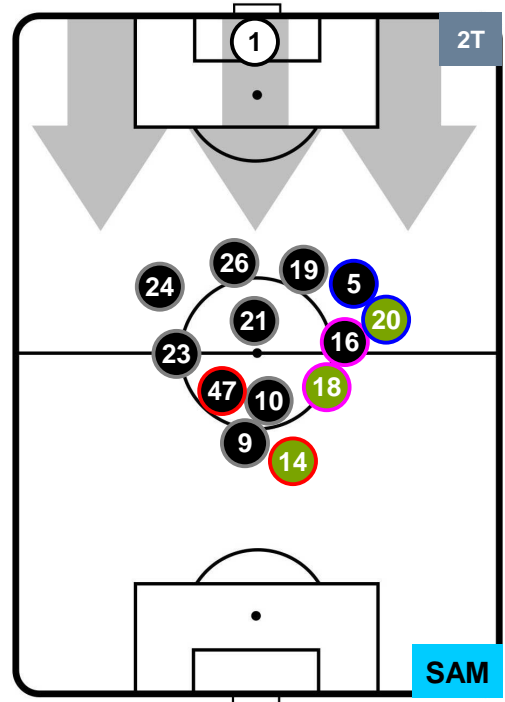

### HEATMAP

ROMA

ROM 4

0 SAM

SAMPDORIA

POSIZIONI MEDIE

- Legenda:**
- 1ª Sostituzione
  - Giocatore Entrato
  - Giocatore Uscito
  - 2ª Sostituzione
  - Giocatore Entrato
  - Giocatore Uscito
  - Giocatore Entrato in sostituzione di ●
  - 3ª Sostituzione
  - Giocatore Entrato
  - Giocatore Uscito
  - Giocatore Entrato in sostituzione di ●