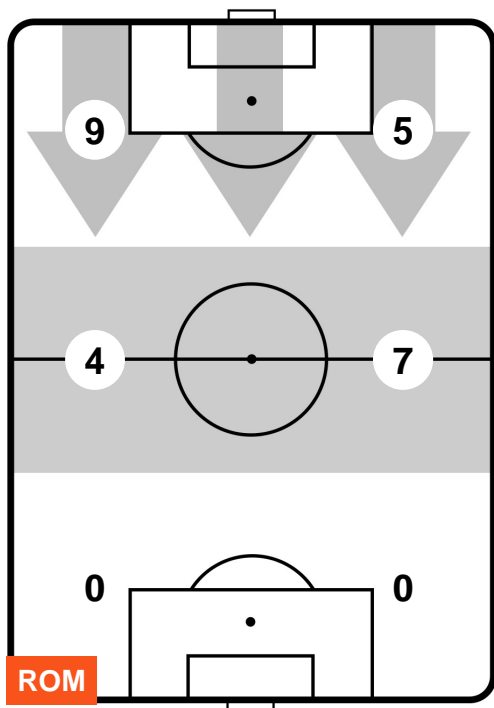

ROMA ROM 4 0 SAM SAMPDORIA

**BARICENTRO**

**BILANCIAMENTO OFFENSIVO**

ROMA **ROM 4** **0** **SAM** **SAMPDORIA**

**ZONE DI TIRO**

4	Gol	0
14	In porta	5
4	Fuori Porta	5

**CROSS IN GIOCO**

**PALLE RECUPERATE**