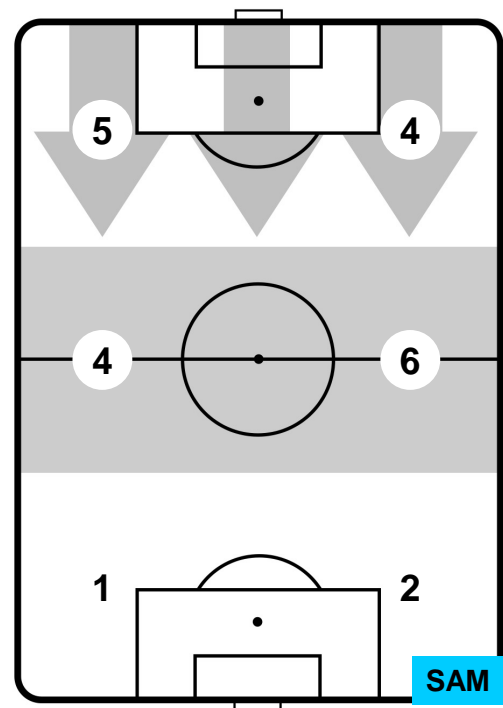

ROMA ROM 4 0 SAM SAMPDORIA

**BARICENTRO**

**BILANCIAMENTO OFFENSIVO**

ROMA **ROM 4** **0** **SAM** **SAMPDORIA**

**ZONE DI TIRO**

4	Gol	0
14	In porta	5
4	Fuori Porta	5

**CROSS IN GIOCO**

**PALLE RECUPERATE**