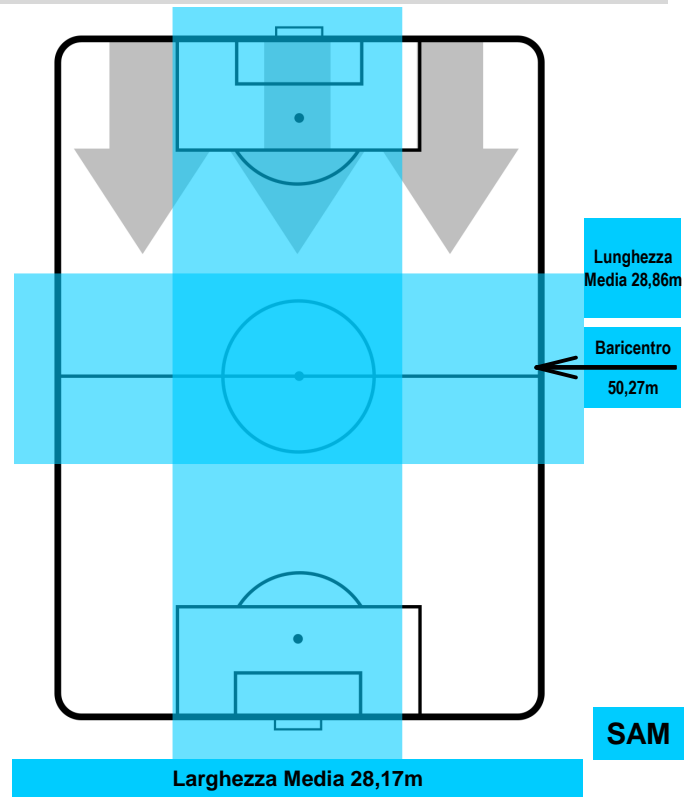

ROMA ROM 4 0 SAM SAMPDORIA

BARICENTRO