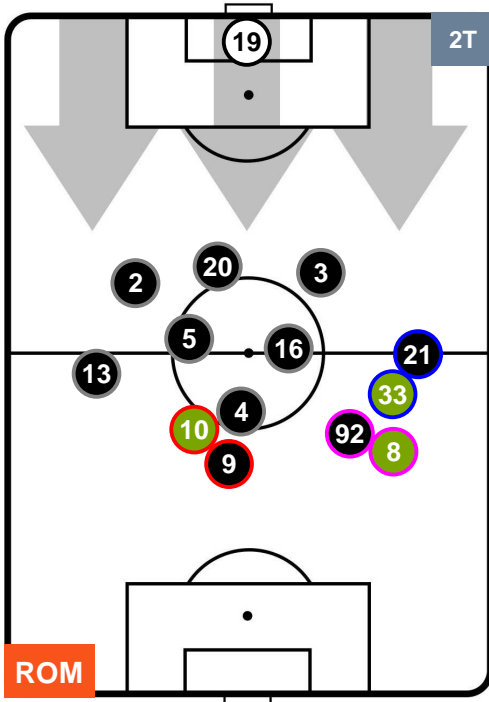

### HEATMAP

ROMA

ROM 4

0 SAM

SAMPDORIA

POSIZIONI MEDIE

- Legenda:**
- 1ª Sostituzione
  - Giocatore Entrato
  - Giocatore Uscito
  - 2ª Sostituzione
  - Giocatore Entrato
  - Giocatore Uscito
  - Giocatore Entrato in sostituzione di ●
  - 3ª Sostituzione
  - Giocatore Entrato
  - Giocatore Uscito
  - Giocatore Entrato in sostituzione di ●

ROMA ROM 4 0 SAM SAMPDORIA

POSIZIONI MEDIE POSSESSO PALLA (proprio)

**Legenda:**

- 1ª Sostituzione Giocatore Entrato Giocatore Uscito
- 2ª Sostituzione Giocatore Entrato Giocatore Uscito Giocatore Entrato in sostituzione di
- 3ª Sostituzione Giocatore Entrato Giocatore Uscito Giocatore Entrato in sostituzione di