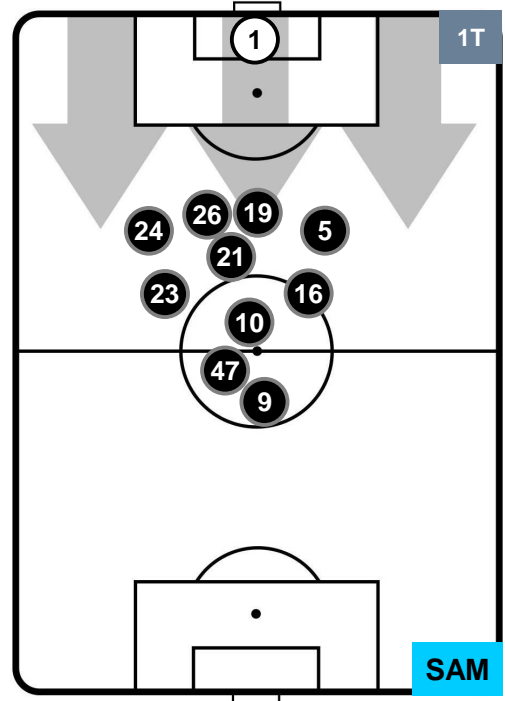

### HEATMAP

ROMA

ROM 4

0 SAM

SAMPDORIA

POSIZIONI MEDIE

- Legenda:**
- 1ª Sostituzione
  - Giocatore Entrato
  - Giocatore Uscito
  - 2ª Sostituzione
  - Giocatore Entrato
  - Giocatore Uscito
  - Giocatore Entrato in sostituzione di ●
  - 3ª Sostituzione
  - Giocatore Entrato
  - Giocatore Uscito
  - Giocatore Entrato in sostituzione di ●

ROMA ROM 4 0 SAM SAMPDORIA

POSIZIONI MEDIE POSSESSO PALLA (proprio)

**Legenda:**

- 1ª Sostituzione Giocatore Entrato Giocatore Uscito
- 2ª Sostituzione Giocatore Entrato Giocatore Uscito Giocatore Entrato in sostituzione di
- 3ª Sostituzione Giocatore Entrato Giocatore Uscito Giocatore Entrato in sostituzione di

ROMA ROM 4 0 SAM SAMPDORIA

POSIZIONI MEDIE POSSESSO PALLA (avversario)

- Legenda:**
- 1ª Sostituzione Giocatore Entrato Giocatore Uscito
  - 2ª Sostituzione Giocatore Entrato Giocatore Uscito Giocatore Entrato in sostituzione di
  - 3ª Sostituzione Giocatore Entrato Giocatore Uscito Giocatore Entrato in sostituzione di