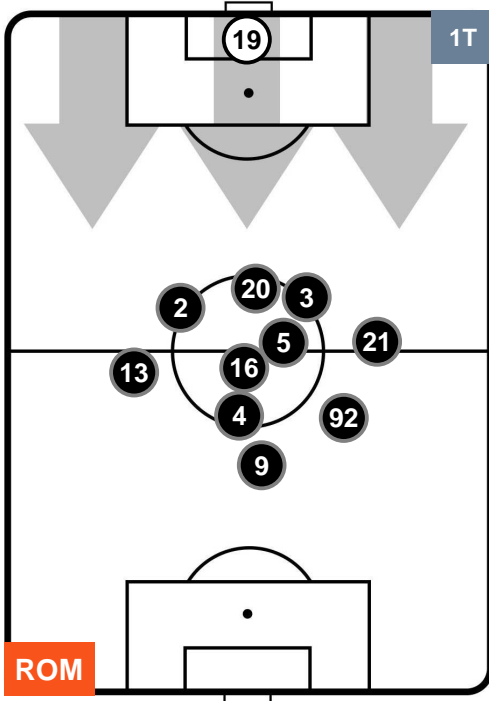

### HEATMAP

ROMA

ROM 4

0 SAM

SAMPDORIA

POSIZIONI MEDIE

- Legenda:**
- 1ª Sostituzione
  - Giocatore Entrato
  - Giocatore Uscito
  - 2ª Sostituzione
  - Giocatore Entrato
  - Giocatore Uscito
  - Giocatore Entrato in sostituzione di ●
  - 3ª Sostituzione
  - Giocatore Entrato
  - Giocatore Uscito
  - Giocatore Entrato in sostituzione di ●