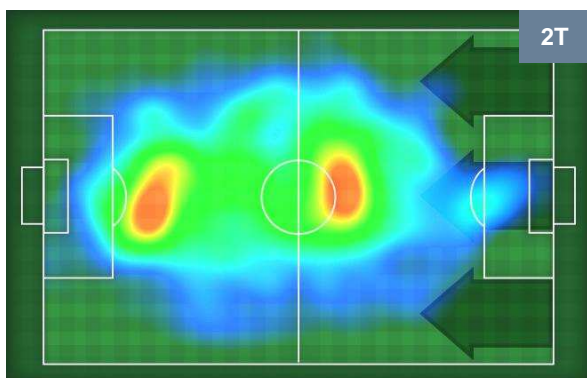

ROMA

ROM 4

0 SAM

SAMPDORIA

MVP (Most Valuable Player)

RADJA NAINGGOLAN		4
ROMA	ROM	
Ruolo:	Centrocampista	
Altezza:	1,75m	
Peso:	65 Kg	
Data Nascita:	04/05/1988	
Nazionalità:	BEL	
Jog 26% - Run 67% - Sprint 7% Km 10.879		
2.781	7.253	0.845
Statistiche		
Gol	2	
Occasioni da gol	3	
Totale tiri	3	
Tiri in porta (Gol)	2(2)	
Assist	2	
Azioni attacco	2	
Palle recuperate	2	
Falli subiti	1	
Minuti giocati	93'	
HeatMap		

LUIS MURIEL		9
SAMPDORIA	SAM	
Ruolo:	Attaccante	
Altezza:	1,78m	
Peso:	79 Kg	
Data Nascita:	16/04/1991	
Nazionalità:	COL	
Jog 34% - Run 55% - Sprint 11% Km 9.908		
3.359	5.477	1.072
Statistiche		
Occasioni da gol	1	
Totale tiri	2	
Tiri in porta (Gol)	1(0)	
Azioni attacco	3	
Palle recuperate	1	
Minuti giocati	93'	
HeatMap