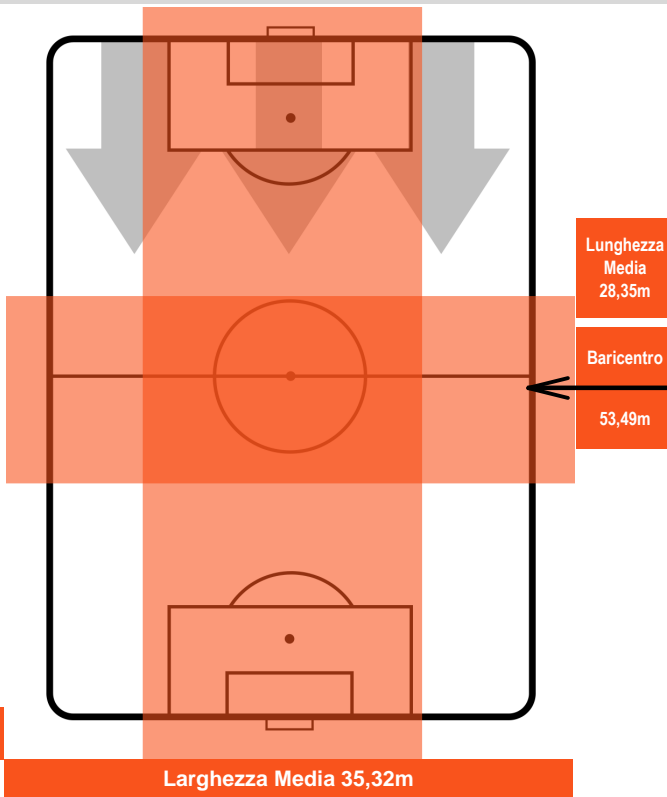

ROMA ROM 4 0 SAM SAMPDORIA

BARICENTRO