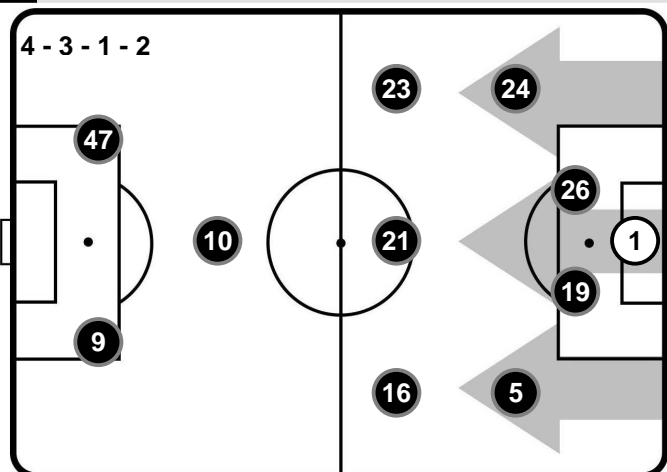

A disposizione

12 TITAS KRAPIKAS
92 ANDREA TOZZO
3 STANLEY AMUZIE
13 PEDRO PEREIRA
14 PATRICK SCHICK
18 DENNIS PRAET
20 DANIEL PAVLOVIC
27 FABIO QUAGLIARELLA
34 LUCAS TORREIRA
37 MILAN SKRINIAR

Allenatore: MARCO GIAMPAOLO