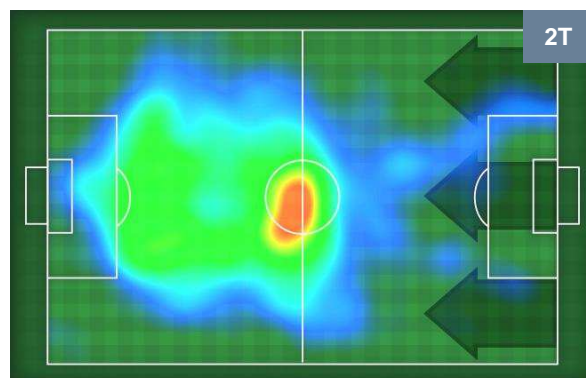

ROMA

ROM 4

0 SAM

SAMPDORIA

MVP (Most Valuable Player)

RADJA NAINGGOLAN		4
ROMA	ROM	
Ruolo:	Centrocampista	
Altezza:	1,75m	
Peso:	65 Kg	
Data Nascita:	04/05/1988	
Nazionalità:	BEL	
Jog 26% - Run 67% - Sprint 7% Km 10.879		
2.781	7.253	0.845
Statistiche		
Gol	2	
Occasioni da gol	3	
Totale tiri	3	
Tiri in porta (Gol)	2(2)	
Assist	2	
Azioni attacco	2	
Palle recuperate	2	
Falli subiti	1	
Minuti giocati	93'	
HeatMap		

LUIS MURIEL		9
SAMPDORIA	SAM	
Ruolo:	Attaccante	
Altezza:	1,78m	
Peso:	79 Kg	
Data Nascita:	16/04/1991	
Nazionalità:	COL	
Jog 34% - Run 55% - Sprint 11% Km 9.908		
3.359	5.477	1.072
Statistiche		
Occasioni da gol	1	
Totale tiri	2	
Tiri in porta (Gol)	1(0)	
Azioni attacco	3	
Palle recuperate	1	
Minuti giocati	93'	
HeatMap