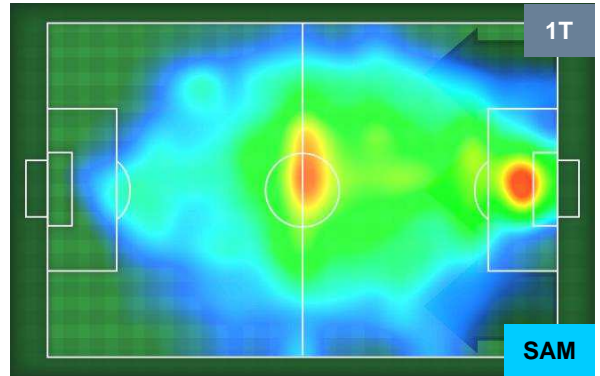

### HEATMAP

ROMA

ROM 4

0 SAM

SAMPDORIA

POSIZIONI MEDIE

- Legenda:**
- 1ª Sostituzione
  - Giocatore Entrato
  - Giocatore Uscito
  - 2ª Sostituzione
  - Giocatore Entrato
  - Giocatore Uscito
  - Giocatore Entrato in sostituzione di ●
  - 3ª Sostituzione
  - Giocatore Entrato
  - Giocatore Uscito
  - Giocatore Entrato in sostituzione di ●