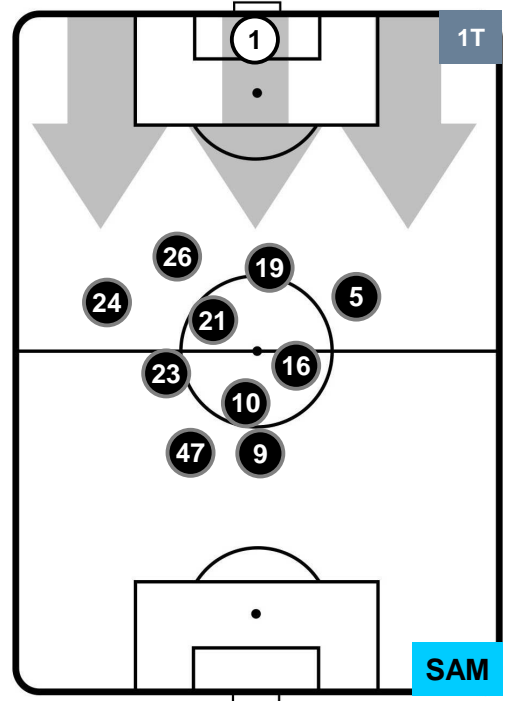

ROMA ROM 4 0 SAM SAMPDORIA

POSIZIONI MEDIE POSSESSO PALLA (proprio)

Legenda:

- 1ª Sostituzione Giocatore Entrato Giocatore Uscito
- 2ª Sostituzione Giocatore Entrato Giocatore Uscito Giocatore Entrato in sostituzione di
- 3ª Sostituzione Giocatore Entrato Giocatore Uscito Giocatore Entrato in sostituzione di