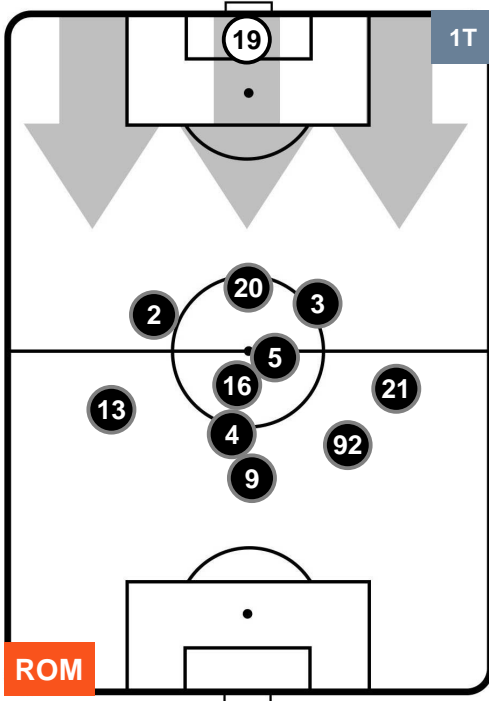

ROMA ROM 4 0 SAM SAMPDORIA

POSIZIONI MEDIE POSSESSO PALLA (proprio)

Legenda:

- 1ª Sostituzione Giocatore Entrato Giocatore Uscito
- 2ª Sostituzione Giocatore Entrato Giocatore Uscito Giocatore Entrato in sostituzione di
- 3ª Sostituzione Giocatore Entrato Giocatore Uscito Giocatore Entrato in sostituzione di