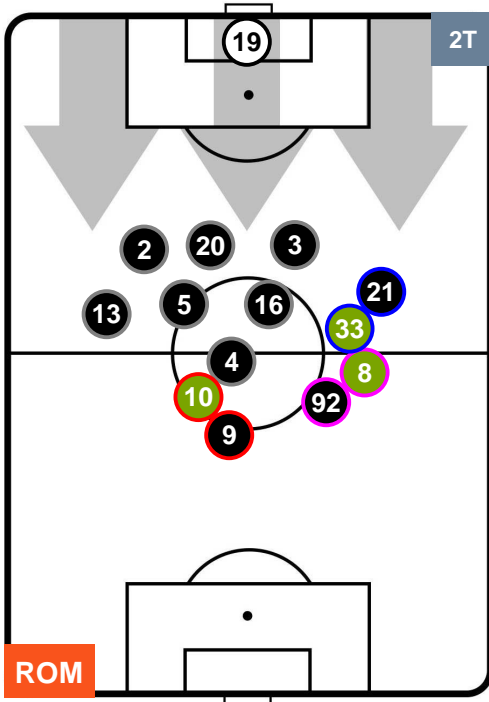

### HEATMAP

ROMA

ROM 4

0 SAM

SAMPDORIA

POSIZIONI MEDIE

- Legenda:**
- 1ª Sostituzione
  - Giocatore Entrato
  - Giocatore Uscito
  - 2ª Sostituzione
  - Giocatore Entrato
  - Giocatore Uscito
  - Giocatore Entrato in sostituzione di ●
  - 3ª Sostituzione
  - Giocatore Entrato
  - Giocatore Uscito
  - Giocatore Entrato in sostituzione di ●