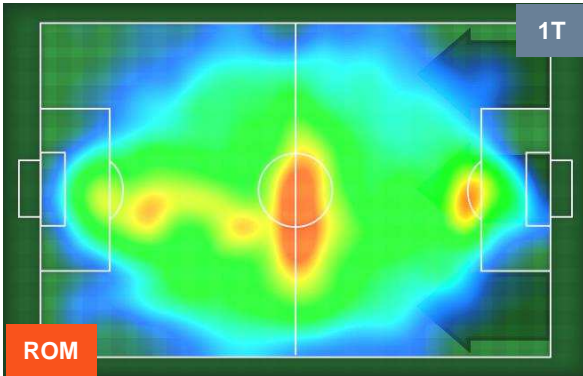

### HEATMAP

ROMA

ROM 4

0 SAM

SAMPDORIA

POSIZIONI MEDIE

- Legenda:**
- 1ª Sostituzione
  - Giocatore Entrato
  - Giocatore Uscito
  - 2ª Sostituzione
  - Giocatore Entrato
  - Giocatore Uscito
  - Giocatore Entrato in sostituzione di ●
  - 3ª Sostituzione
  - Giocatore Entrato
  - Giocatore Uscito
  - Giocatore Entrato in sostituzione di ●