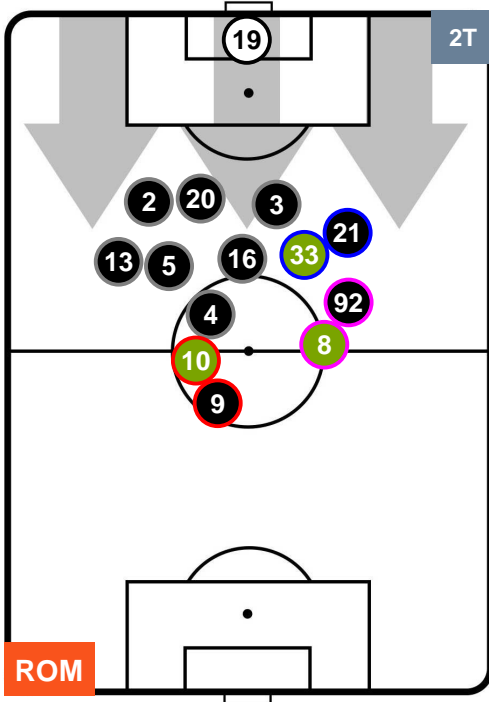

ROMA ROM 4 0 SAM SAMPDORIA

POSIZIONI MEDIE POSSESSO PALLA (avversario)

1. **Legenda:**
2. 1ª Sostituzione Giocatore Entrato Giocatore Uscito
   - 2ª Sostituzione Giocatore Entrato Giocatore Uscito Giocatore Entrato in sostituzione di
   - 3ª Sostituzione Giocatore Entrato Giocatore Uscito Giocatore Entrato in sostituzione di