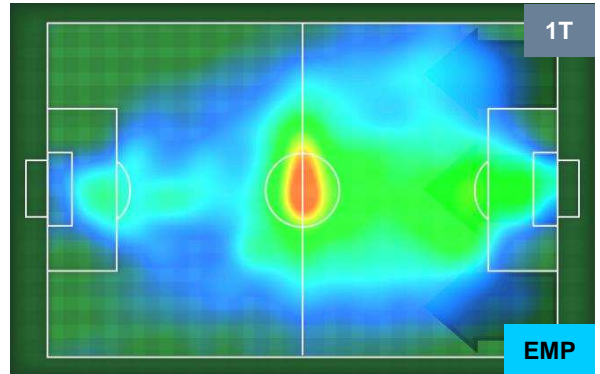

### HEATMAP

SAMPDORIA

SAM 0

0 EMP

EMPOLI

POSIZIONI MEDIE

- Legenda:**
- 1ª Sostituzione Giocatore Entrato Giocatore Uscito
  - 2ª Sostituzione Giocatore Entrato Giocatore Uscito Giocatore Entrato in sostituzione di
  - 3ª Sostituzione Giocatore Entrato Giocatore Uscito Giocatore Entrato in sostituzione di