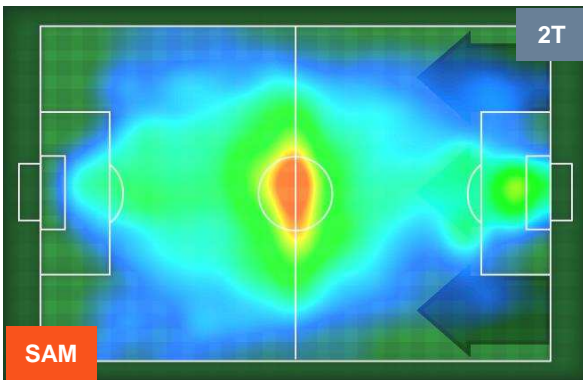

### HEATMAP

SAMPDORIA

SAM 0

0 EMP

EMPOLI

POSIZIONI MEDIE

- Legenda:**
- 1ª Sostituzione Giocatore Entrato Giocatore Uscito
  - 2ª Sostituzione Giocatore Entrato Giocatore Uscito Giocatore Entrato in sostituzione di
  - 3ª Sostituzione Giocatore Entrato Giocatore Uscito Giocatore Entrato in sostituzione di