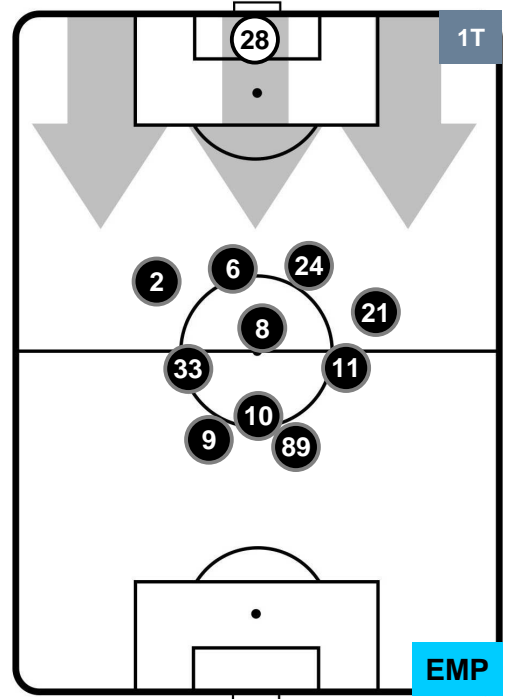

### HEATMAP

SAMPDORIA

SAM 0

0 EMP

EMPOLI

POSIZIONI MEDIE

- Legenda:**
- 1ª Sostituzione Giocatore Entrato Giocatore Uscito
  - 2ª Sostituzione Giocatore Entrato Giocatore Uscito Giocatore Entrato in sostituzione di
  - 3ª Sostituzione Giocatore Entrato Giocatore Uscito Giocatore Entrato in sostituzione di

SAMPDORIA

SAM 0

0 EMP

EMPOLI

POSIZIONI MEDIE POSSESSO PALLA (proprio)

- Legenda:**
- 1ª Sostituzione Giocatore Entrato Giocatore Uscito
  - 2ª Sostituzione Giocatore Entrato Giocatore Uscito Giocatore Entrato in sostituzione di
  - 3ª Sostituzione Giocatore Entrato Giocatore Uscito Giocatore Entrato in sostituzione di

SAMPDORIA

SAM 0

0 EMP

EMPOLI

POSIZIONI MEDIE POSSESSO PALLA (avversario)

- Legenda:**
- 1ª Sostituzione ● Giocatore Entrato ● Giocatore Uscito
  - 2ª Sostituzione ● Giocatore Entrato ● Giocatore Uscito  Giocatore Entrato in sostituzione di ●
  - 3ª Sostituzione ● Giocatore Entrato ● Giocatore Uscito  Giocatore Entrato in sostituzione di ●