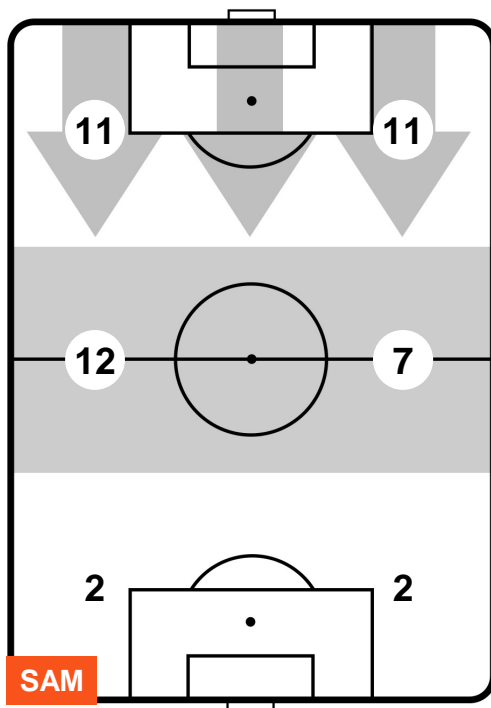

SAM

EMP

SAMPDORIA

**SAM** **0**

**0** **EMP**

EMPOLI

**ZONE DI TIRO**

0	Gol	0
3	In porta	2
9	Fuori Porta	8

**CROSS IN GIOCO**

**PALLE RECUPERATE**

SAMPDORIA

SAM 0

0 EMP

EMPOLI

MVP (Most Valuable Player)

PATRICK SCHICK		<b>14</b>
SAMPDORIA		SAM
Ruolo:	Attaccante	
Altezza:	1,86m	
Peso:	73 Kg	
Data Nascita:	24/01/1996	
Nazionalità:	CZE	
Jog 27% - Run 63% - Sprint 10%      Km 10.503		
2.839	6.604	1.06
Statistiche		
Totale tiri	3	
Tiri in porta (Gol)	2(0)	
Azioni attacco	6	
Palle recuperate	2	
Minuti giocati	96'	