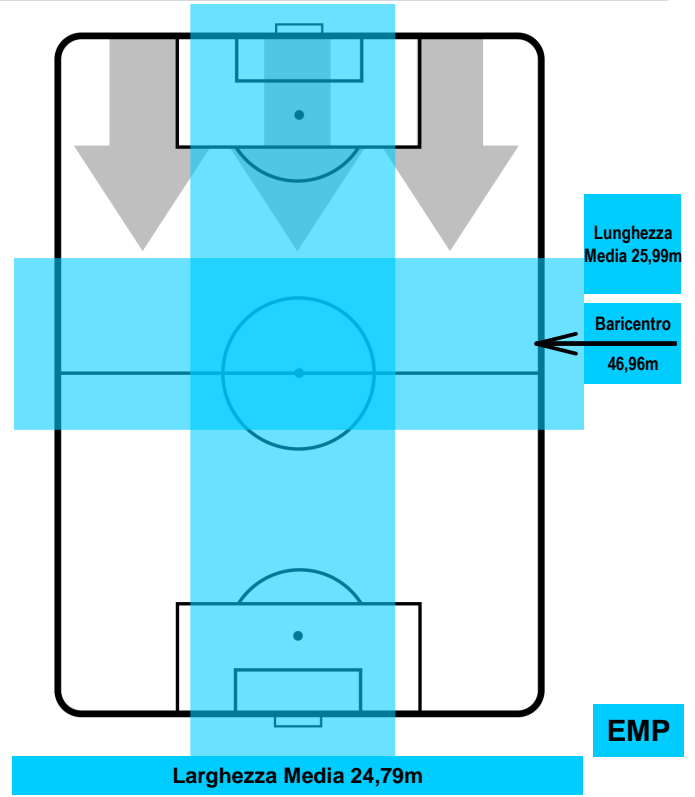

SAMPDORIA

SAM 0

0 EMP

EMPOLI

BARICENTRO

SAM

EMP

BILANCIAMENTO OFFENSIVO

SAM

EMP