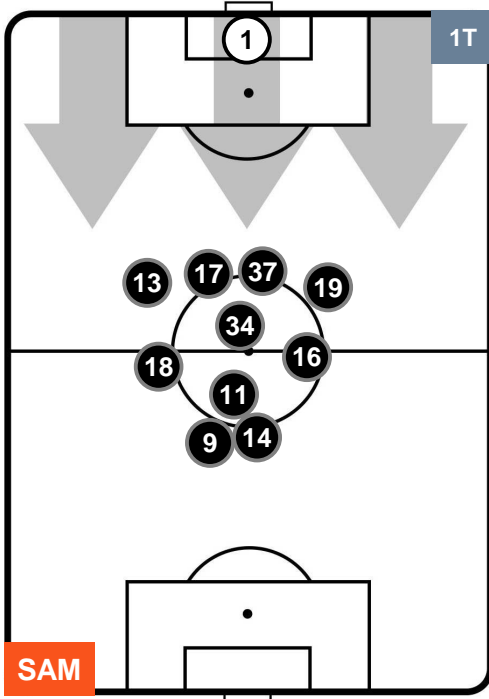

### HEATMAP

SAMPDORIA

SAM 0

0 EMP

EMPOLI

POSIZIONI MEDIE

- Legenda:**
- 1ª Sostituzione Giocatore Entrato Giocatore Uscito
  - 2ª Sostituzione Giocatore Entrato Giocatore Uscito Giocatore Entrato in sostituzione di
  - 3ª Sostituzione Giocatore Entrato Giocatore Uscito Giocatore Entrato in sostituzione di