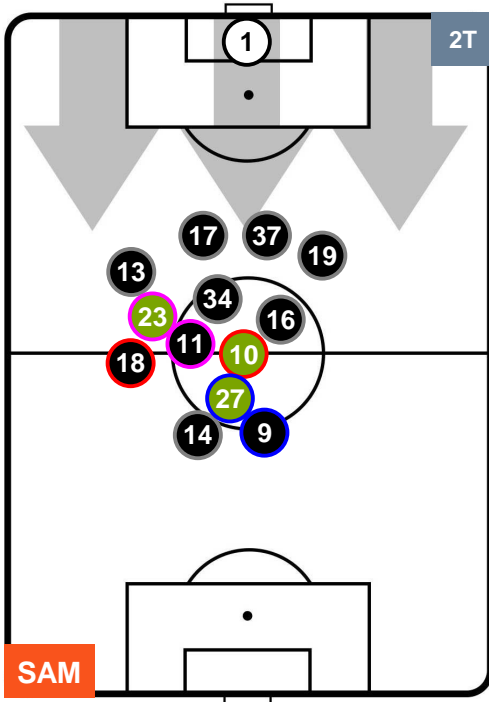

### HEATMAP

SAMPDORIA

SAM 0

0 EMP

EMPOLI

POSIZIONI MEDIE

- Legenda:**
- 1ª Sostituzione Giocatore Entrato Giocatore Uscito
  - 2ª Sostituzione Giocatore Entrato Giocatore Uscito Giocatore Entrato in sostituzione di
  - 3ª Sostituzione Giocatore Entrato Giocatore Uscito Giocatore Entrato in sostituzione di

SAMPDORIA

SAM 0

0 EMP

EMPOLI

POSIZIONI MEDIE POSSESSO PALLA (proprio)

- Legenda:**
- 1ª Sostituzione Giocatore Entrato Giocatore Uscito
  - 2ª Sostituzione Giocatore Entrato Giocatore Uscito Giocatore Entrato in sostituzione di
  - 3ª Sostituzione Giocatore Entrato Giocatore Uscito Giocatore Entrato in sostituzione di

SAMPDORIA

SAM 0

0 EMP

EMPOLI

POSIZIONI MEDIE POSSESSO PALLA (avversario)

- Legenda:**
- 1ª Sostituzione ● Giocatore Entrato ● Giocatore Uscito
  - 2ª Sostituzione ● Giocatore Entrato ● Giocatore Uscito  Giocatore Entrato in sostituzione di ●
  - 3ª Sostituzione ● Giocatore Entrato ● Giocatore Uscito  Giocatore Entrato in sostituzione di ●