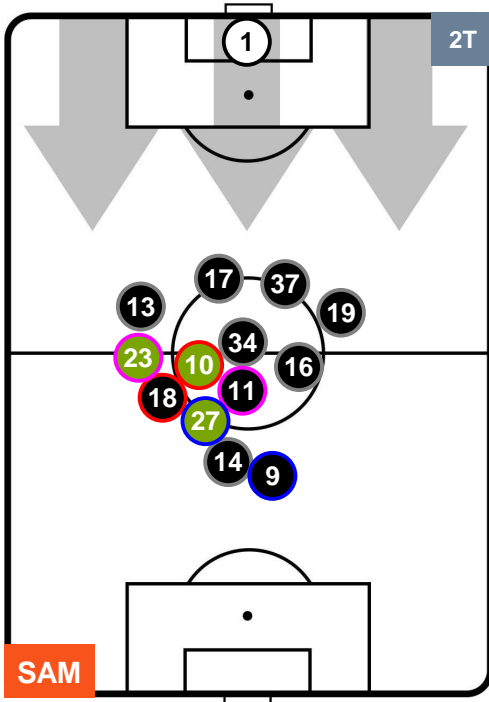

### HEATMAP

SAMPDORIA

SAM 0

0 EMP

EMPOLI

POSIZIONI MEDIE

- Legenda:**
- 1ª Sostituzione Giocatore Entrato Giocatore Uscito
  - 2ª Sostituzione Giocatore Entrato Giocatore Uscito Giocatore Entrato in sostituzione di
  - 3ª Sostituzione Giocatore Entrato Giocatore Uscito Giocatore Entrato in sostituzione di

SAMPDORIA

SAM 0

0 EMP

EMPOLI

POSIZIONI MEDIE POSSESSO PALLA (proprio)

- Legenda:**
- 1ª Sostituzione Giocatore Entrato Giocatore Uscito
  - 2ª Sostituzione Giocatore Entrato Giocatore Uscito Giocatore Entrato in sostituzione di
  - 3ª Sostituzione Giocatore Entrato Giocatore Uscito Giocatore Entrato in sostituzione di