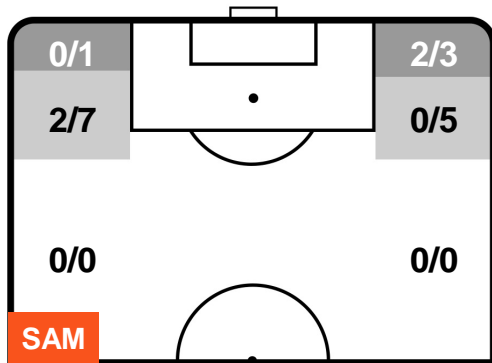

SAM

EMP

SAMPDORIA

**SAM** **0**

**0** **EMP**

EMPOLI

**ZONE DI TIRO**

0	Gol	0
3	In porta	2
9	Fuori Porta	8

**CROSS IN GIOCO**

**PALLE RECUPERATE**

SAMPDORIA

SAM 0

0 EMP

EMPOLI

MVP (Most Valuable Player)

PATRICK SCHICK		<b>14</b>
SAMPDORIA		SAM
Ruolo:	Attaccante	
Altezza:	1,86m	
Peso:	73 Kg	
Data Nascita:	24/01/1996	
Nazionalità:	CZE	
Jog 27% - Run 63% - Sprint 10%      Km 10.503		
2.839	6.604	1.06
Statistiche		
Totale tiri	3	
Tiri in porta (Gol)	2(0)	
Azioni attacco	6	
Palle recuperate	2	
Minuti giocati	96'	