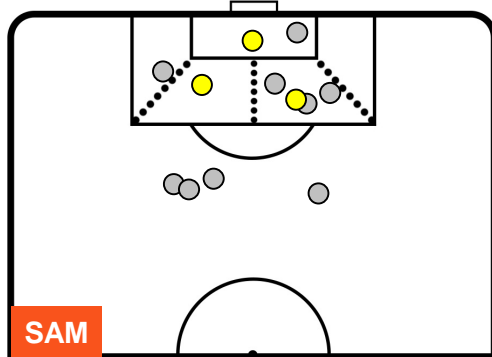

SAM

EMP

SAMPDORIA

**SAM** **0**

**0** **EMP**

EMPOLI

**ZONE DI TIRO**

0	Gol	0
3	In porta	2
9	Fuori Porta	8

**CROSS IN GIOCO**

**PALLE RECUPERATE**

SAMPDORIA

SAM 0

0 EMP

EMPOLI

MVP (Most Valuable Player)

PATRICK SCHICK		<b>14</b>
SAMPDORIA		SAM
Ruolo:	Attaccante	
Altezza:	1,86m	
Peso:	73 Kg	
Data Nascita:	24/01/1996	
Nazionalità:	CZE	
Jog 27% - Run 63% - Sprint 10%      Km 10.503		
2.839	6.604	1.06
Statistiche		
Totale tiri	3	
Tiri in porta (Gol)	2(0)	
Azioni attacco	6	
Palle recuperate	2	
Minuti giocati	96'	