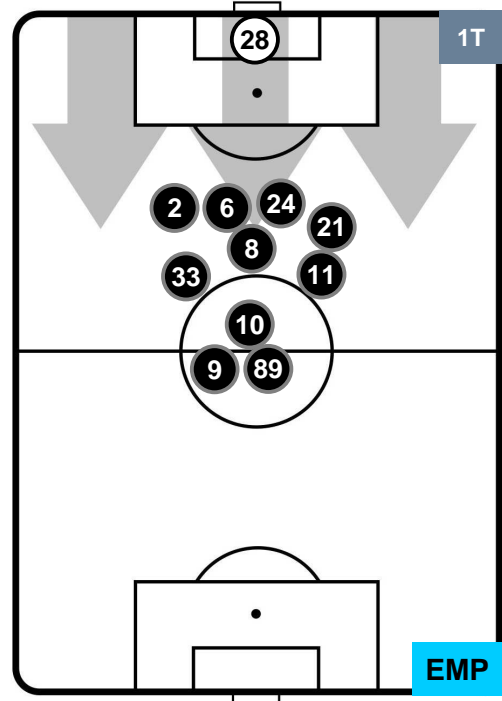

### HEATMAP

SAMPDORIA

SAM 0

0 EMP

EMPOLI

POSIZIONI MEDIE

- Legenda:**
- 1ª Sostituzione Giocatore Entrato Giocatore Uscito
  - 2ª Sostituzione Giocatore Entrato Giocatore Uscito Giocatore Entrato in sostituzione di
  - 3ª Sostituzione Giocatore Entrato Giocatore Uscito Giocatore Entrato in sostituzione di

SAMPDORIA

SAM 0

0 EMP

EMPOLI

POSIZIONI MEDIE POSSESSO PALLA (proprio)

- Legenda:**
- 1ª Sostituzione Giocatore Entrato Giocatore Uscito
  - 2ª Sostituzione Giocatore Entrato Giocatore Uscito Giocatore Entrato in sostituzione di
  - 3ª Sostituzione Giocatore Entrato Giocatore Uscito Giocatore Entrato in sostituzione di

SAMPDORIA

SAM 0

0 EMP

EMPOLI

POSIZIONI MEDIE POSSESSO PALLA (avversario)

- Legenda:**
- 1ª Sostituzione ● Giocatore Entrato ● Giocatore Uscito
  - 2ª Sostituzione ● Giocatore Entrato ● Giocatore Uscito  Giocatore Entrato in sostituzione di ●
  - 3ª Sostituzione ● Giocatore Entrato ● Giocatore Uscito  Giocatore Entrato in sostituzione di ●