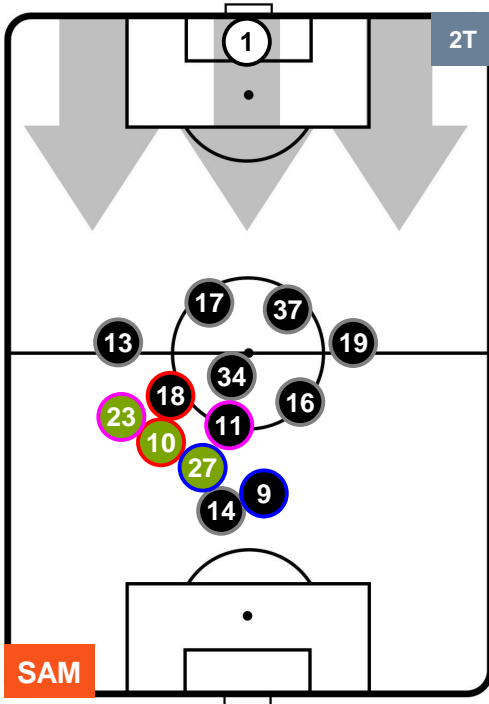

### HEATMAP

SAMPDORIA

SAM 0

0 EMP

EMPOLI

POSIZIONI MEDIE

- Legenda:**
- 1ª Sostituzione Giocatore Entrato Giocatore Uscito
  - 2ª Sostituzione Giocatore Entrato Giocatore Uscito Giocatore Entrato in sostituzione di
  - 3ª Sostituzione Giocatore Entrato Giocatore Uscito Giocatore Entrato in sostituzione di

SAMPDORIA

SAM 0

0 EMP

EMPOLI

POSIZIONI MEDIE POSSESSO PALLA (proprio)

- Legenda:**
- 1ª Sostituzione Giocatore Entrato Giocatore Uscito
  - 2ª Sostituzione Giocatore Entrato Giocatore Uscito Giocatore Entrato in sostituzione di
  - 3ª Sostituzione Giocatore Entrato Giocatore Uscito Giocatore Entrato in sostituzione di

SAMPDORIA

SAM 0

0 EMP

EMPOLI

POSIZIONI MEDIE POSSESSO PALLA (avversario)

- Legenda:**
- 1ª Sostituzione ● Giocatore Entrato ● Giocatore Uscito
  - 2ª Sostituzione ● Giocatore Entrato ● Giocatore Uscito  Giocatore Entrato in sostituzione di ●
  - 3ª Sostituzione ● Giocatore Entrato ● Giocatore Uscito  Giocatore Entrato in sostituzione di ●