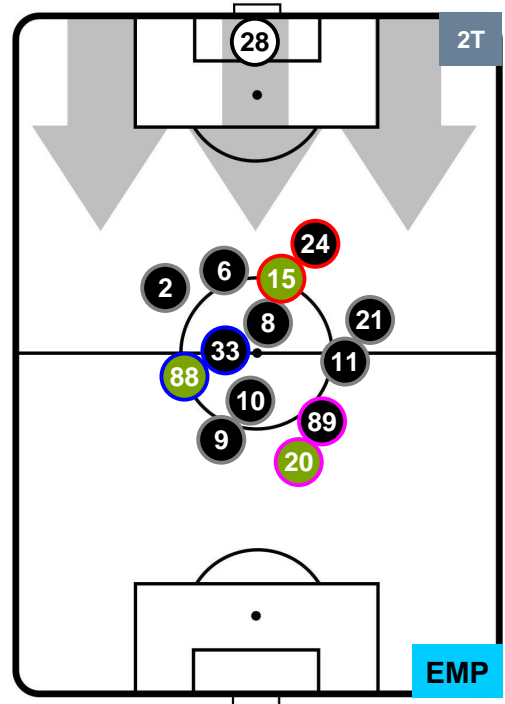

### HEATMAP

SAMPDORIA

SAM 0

0 EMP

EMPOLI

POSIZIONI MEDIE

- Legenda:**
- 1ª Sostituzione Giocatore Entrato Giocatore Uscito
  - 2ª Sostituzione Giocatore Entrato Giocatore Uscito Giocatore Entrato in sostituzione di
  - 3ª Sostituzione Giocatore Entrato Giocatore Uscito Giocatore Entrato in sostituzione di

SAMPDORIA

SAM 0

0 EMP

EMPOLI

POSIZIONI MEDIE POSSESSO PALLA (proprio)

- Legenda:**
- 1ª Sostituzione Giocatore Entrato Giocatore Uscito
  - 2ª Sostituzione Giocatore Entrato Giocatore Uscito Giocatore Entrato in sostituzione di
  - 3ª Sostituzione Giocatore Entrato Giocatore Uscito Giocatore Entrato in sostituzione di

SAMPDORIA

SAM 0

0 EMP

EMPOLI

POSIZIONI MEDIE POSSESSO PALLA (avversario)

- Legenda:**
- 1ª Sostituzione ● Giocatore Entrato ● Giocatore Uscito
  - 2ª Sostituzione ● Giocatore Entrato ● Giocatore Uscito  Giocatore Entrato in sostituzione di ●
  - 3ª Sostituzione ● Giocatore Entrato ● Giocatore Uscito  Giocatore Entrato in sostituzione di ●