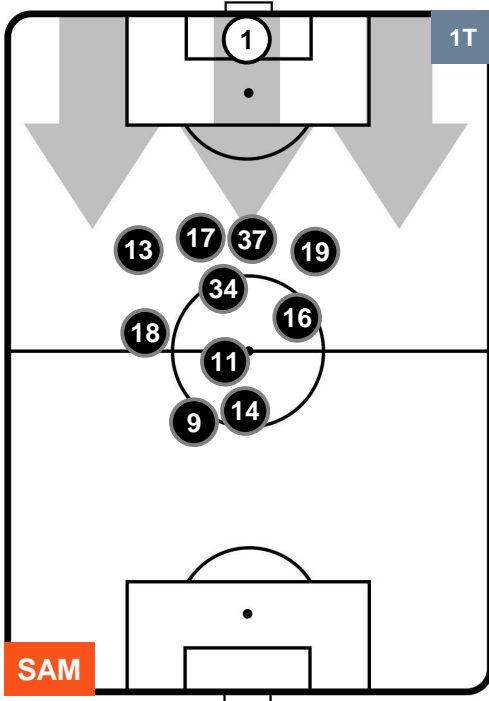

### HEATMAP

SAMPDORIA

SAM 0

0 EMP

EMPOLI

POSIZIONI MEDIE

- Legenda:**
- 1ª Sostituzione Giocatore Entrato Giocatore Uscito
  - 2ª Sostituzione Giocatore Entrato Giocatore Uscito Giocatore Entrato in sostituzione di
  - 3ª Sostituzione Giocatore Entrato Giocatore Uscito Giocatore Entrato in sostituzione di

SAMPDORIA

SAM 0

0 EMP

EMPOLI

POSIZIONI MEDIE POSSESSO PALLA (proprio)

- Legenda:**
- 1ª Sostituzione Giocatore Entrato Giocatore Uscito
  - 2ª Sostituzione Giocatore Entrato Giocatore Uscito Giocatore Entrato in sostituzione di
  - 3ª Sostituzione Giocatore Entrato Giocatore Uscito Giocatore Entrato in sostituzione di

SAMPDORIA

SAM 0

0 EMP

EMPOLI

POSIZIONI MEDIE POSSESSO PALLA (avversario)

- Legenda:**
- 1ª Sostituzione ● Giocatore Entrato ● Giocatore Uscito
  - 2ª Sostituzione ● Giocatore Entrato ● Giocatore Uscito  Giocatore Entrato in sostituzione di ●
  - 3ª Sostituzione ● Giocatore Entrato ● Giocatore Uscito  Giocatore Entrato in sostituzione di ●