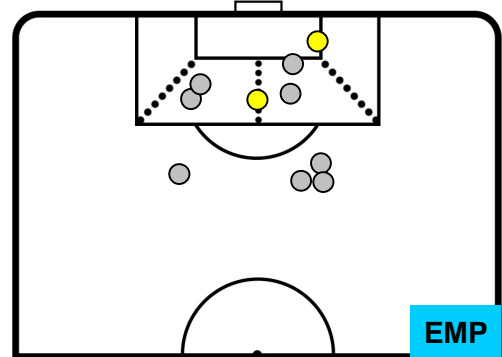

SAM

EMP

SAMPDORIA

**SAM** **0**

**0** **EMP**

EMPOLI

**ZONE DI TIRO**

0	Gol	0
3	In porta	2
9	Fuori Porta	8

**CROSS IN GIOCO**

**PALLE RECUPERATE**

SAMPDORIA

SAM 0

0 EMP

EMPOLI

MVP (Most Valuable Player)

PATRICK SCHICK		<b>14</b>
SAMPDORIA		SAM
Ruolo:	Attaccante	
Altezza:	1,86m	
Peso:	73 Kg	
Data Nascita:	24/01/1996	
Nazionalità:	CZE	
Jog 27% - Run 63% - Sprint 10%      Km 10.503		
2.839	6.604	1.06
Statistiche		
Totale tiri	3	
Tiri in porta (Gol)	2(0)	
Azioni attacco	6	
Palle recuperate	2	
Minuti giocati	96'	