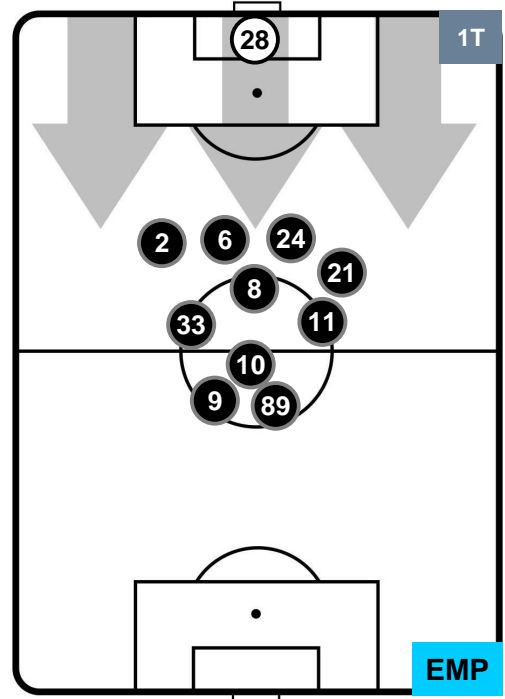

### HEATMAP

SAMPDORIA

SAM 0

0 EMP

EMPOLI

POSIZIONI MEDIE

- Legenda:**
- 1ª Sostituzione Giocatore Entrato Giocatore Uscito
  - 2ª Sostituzione Giocatore Entrato Giocatore Uscito Giocatore Entrato in sostituzione di
  - 3ª Sostituzione Giocatore Entrato Giocatore Uscito Giocatore Entrato in sostituzione di

SAMPDORIA

SAM 0

0 EMP

EMPOLI

POSIZIONI MEDIE POSSESSO PALLA (proprio)

- Legenda:**
- 1ª Sostituzione Giocatore Entrato Giocatore Uscito
  - 2ª Sostituzione Giocatore Entrato Giocatore Uscito Giocatore Entrato in sostituzione di
  - 3ª Sostituzione Giocatore Entrato Giocatore Uscito Giocatore Entrato in sostituzione di