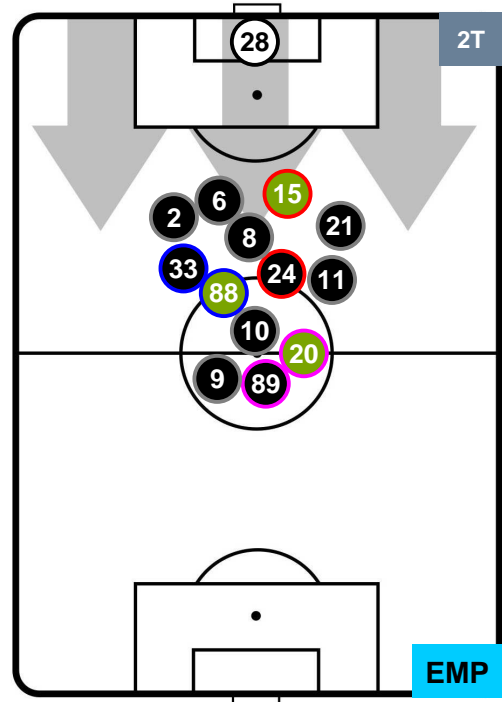

### HEATMAP

SAMPDORIA

SAM 0

0 EMP

EMPOLI

POSIZIONI MEDIE

- Legenda:**
- 1ª Sostituzione Giocatore Entrato Giocatore Uscito
  - 2ª Sostituzione Giocatore Entrato Giocatore Uscito Giocatore Entrato in sostituzione di
  - 3ª Sostituzione Giocatore Entrato Giocatore Uscito Giocatore Entrato in sostituzione di

SAMPDORIA

SAM 0

0 EMP

EMPOLI

POSIZIONI MEDIE POSSESSO PALLA (proprio)

- Legenda:**
- 1ª Sostituzione Giocatore Entrato Giocatore Uscito
  - 2ª Sostituzione Giocatore Entrato Giocatore Uscito Giocatore Entrato in sostituzione di
  - 3ª Sostituzione Giocatore Entrato Giocatore Uscito Giocatore Entrato in sostituzione di

SAMPDORIA

SAM 0

0 EMP

EMPOLI

POSIZIONI MEDIE POSSESSO PALLA (avversario)

- Legenda:**
- 1ª Sostituzione ● Giocatore Entrato ● Giocatore Uscito
  - 2ª Sostituzione ● Giocatore Entrato ● Giocatore Uscito  Giocatore Entrato in sostituzione di ●
  - 3ª Sostituzione ● Giocatore Entrato ● Giocatore Uscito  Giocatore Entrato in sostituzione di ●