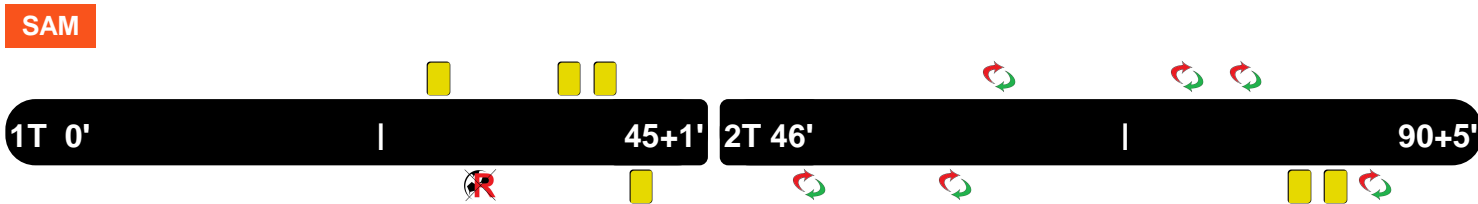

SAMPDORIA

SAM 0

0 EMP

EMPOLI

CRONOLOGIA

SAMPDORIA	EMPOLI
0	0

A. PALOMBO 29'		
P. PEREIRA 38'		31' L. MCHEDLIDZE
K. LINETTY 39'		
		39' U. COSIC
		55' A. COSTA | U. COSIC
		65' M. PUCCIARELLI | G. MARILUNGO
B. FERNANDES | D. PRAET 68'		
F. DJURICIC | R. ALVAREZ 81'		
F. QUAGLIARELLA | L. MURIEL 85'		
		89' A. DIOUSSE
		90' L. MCHEDLIDZE
		90' A. TELLO | R. KRUNIC

Legenda:

- Gol
- Rigore
- Ammonizione
- Espulsione
- Autogol
- Rigore sbagliato
- Doppia Ammonizione
- Sostituzione