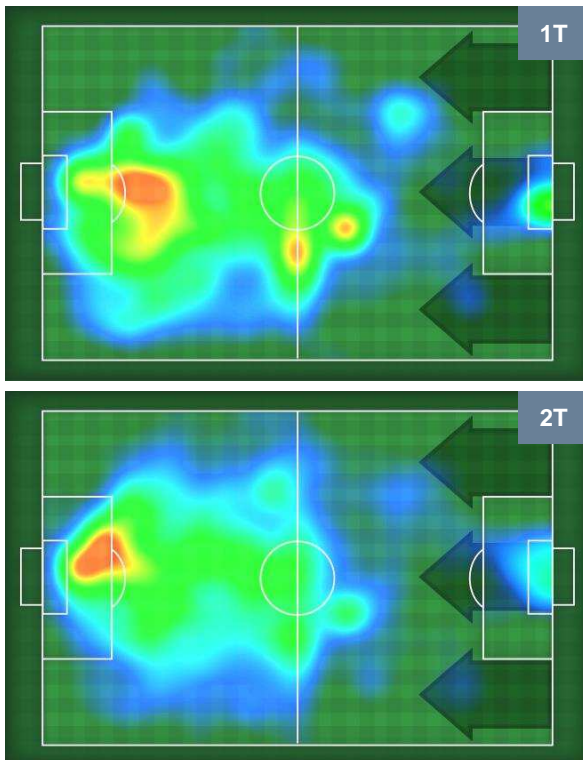

SAMPDORIA

SAM 0

0 EMP

EMPOLI

MVP (Most Valuable Player)

PATRICK SCHICK		14
SAMPDORIA		SAM
Ruolo:	Attaccante	
Altezza:	1,86m	
Peso:	73 Kg	
Data Nascita:	24/01/1996	
Nazionalità:	CZE	
Jog 27% - Run 63% - Sprint 10% Km 10.503		
2.839	6.604	1.06
Statistiche		
Totale tiri	3	
Tiri in porta (Gol)	2(0)	
Azioni attacco	6	
Palle recuperate	2	
Minuti giocati	96'	

LEVAN MCHEDLIDZE		9
EMPOLI		EMP
Ruolo:	Attaccante	
Altezza:	1,9m	
Peso:	85 Kg	
Data Nascita:	24/03/1990	
Nazionalità:	GEO	
Jog 36% - Run 54% - Sprint 10% Km 9.804		
3.561	5.316	0.927
Statistiche		
Occasioni da gol	1	
Totale tiri	2	
Tiri in porta (Gol)	1(0)	
Azioni attacco	2	
Cross	1	
Palle recuperate	4	
Falli subiti	1	
Minuti giocati	96'	

HeatMap