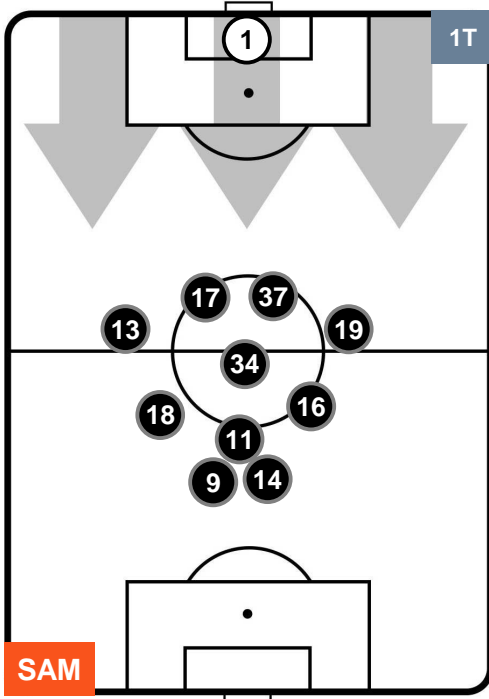

### HEATMAP

SAMPDORIA

SAM 0

0 EMP

EMPOLI

POSIZIONI MEDIE

- Legenda:**
- 1ª Sostituzione Giocatore Entrato Giocatore Uscito
  - 2ª Sostituzione Giocatore Entrato Giocatore Uscito Giocatore Entrato in sostituzione di
  - 3ª Sostituzione Giocatore Entrato Giocatore Uscito Giocatore Entrato in sostituzione di

SAMPDORIA

SAM 0

0 EMP

EMPOLI

POSIZIONI MEDIE POSSESSO PALLA (proprio)

- Legenda:**
- 1ª Sostituzione Giocatore Entrato Giocatore Uscito
  - 2ª Sostituzione Giocatore Entrato Giocatore Uscito Giocatore Entrato in sostituzione di
  - 3ª Sostituzione Giocatore Entrato Giocatore Uscito Giocatore Entrato in sostituzione di

SAMPDORIA

SAM 0

0 EMP

EMPOLI

POSIZIONI MEDIE POSSESSO PALLA (avversario)

- Legenda:**
- 1ª Sostituzione ● Giocatore Entrato ● Giocatore Uscito
  - 2ª Sostituzione ● Giocatore Entrato ● Giocatore Uscito  Giocatore Entrato in sostituzione di ●
  - 3ª Sostituzione ● Giocatore Entrato ● Giocatore Uscito  Giocatore Entrato in sostituzione di ●