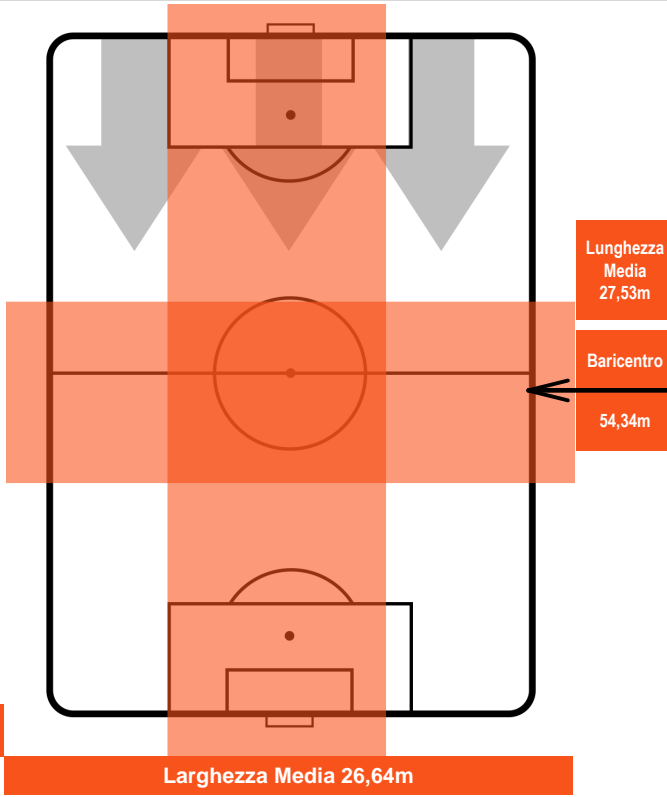

SAMPDORIA

SAM 0

0 EMP

EMPOLI

BARICENTRO

SAM