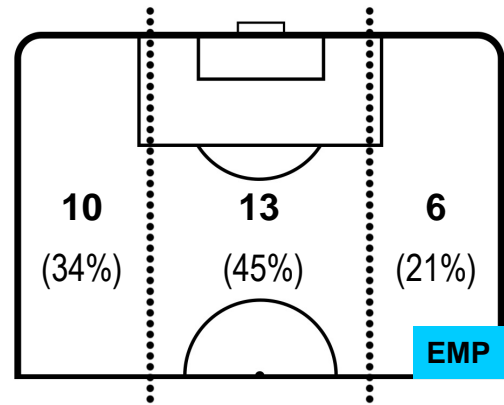

SAM

EMP

SAMPDORIA

**SAM** **0**

**0** **EMP**

EMPOLI

**ZONE DI TIRO**

0	Gol	0
3	In porta	2
9	Fuori Porta	8

**CROSS IN GIOCO**

**PALLE RECUPERATE**

SAMPDORIA

SAM 0

0 EMP

EMPOLI

MVP (Most Valuable Player)

PATRICK SCHICK		<b>14</b>
SAMPDORIA		SAM
Ruolo:	Attaccante	
Altezza:	1,86m	
Peso:	73 Kg	
Data Nascita:	24/01/1996	
Nazionalità:	CZE	
Jog 27% - Run 63% - Sprint 10%      Km 10.503		
2.839	6.604	1.06
Statistiche		
Totale tiri	3	
Tiri in porta (Gol)	2(0)	
Azioni attacco	6	
Palle recuperate	2	
Minuti giocati	96'	