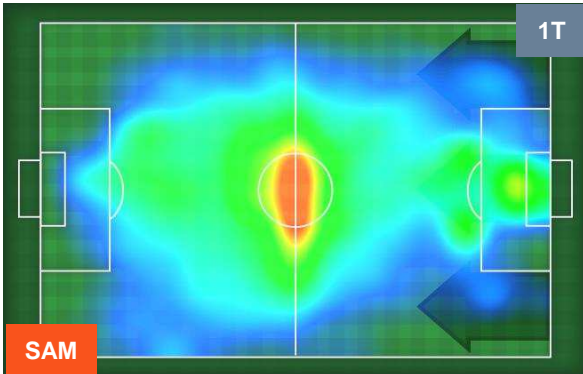

### HEATMAP

SAMPDORIA

SAM 0

0 EMP

EMPOLI

POSIZIONI MEDIE

- Legenda:**
- 1ª Sostituzione Giocatore Entrato Giocatore Uscito
  - 2ª Sostituzione Giocatore Entrato Giocatore Uscito Giocatore Entrato in sostituzione di
  - 3ª Sostituzione Giocatore Entrato Giocatore Uscito Giocatore Entrato in sostituzione di