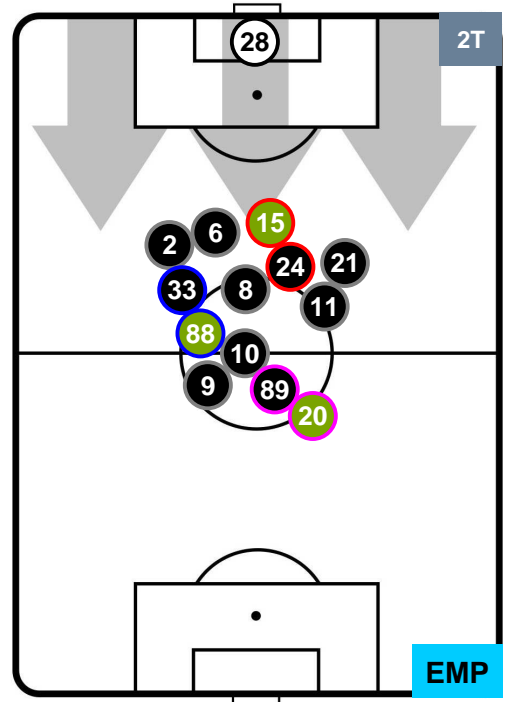

### HEATMAP

SAMPDORIA

SAM 0

0 EMP

EMPOLI

POSIZIONI MEDIE

- Legenda:**
- 1ª Sostituzione Giocatore Entrato Giocatore Uscito
  - 2ª Sostituzione Giocatore Entrato Giocatore Uscito Giocatore Entrato in sostituzione di
  - 3ª Sostituzione Giocatore Entrato Giocatore Uscito Giocatore Entrato in sostituzione di

SAMPDORIA

SAM 0

0 EMP

EMPOLI

POSIZIONI MEDIE POSSESSO PALLA (proprio)

- Legenda:**
- 1ª Sostituzione Giocatore Entrato Giocatore Uscito
  - 2ª Sostituzione Giocatore Entrato Giocatore Uscito Giocatore Entrato in sostituzione di
  - 3ª Sostituzione Giocatore Entrato Giocatore Uscito Giocatore Entrato in sostituzione di