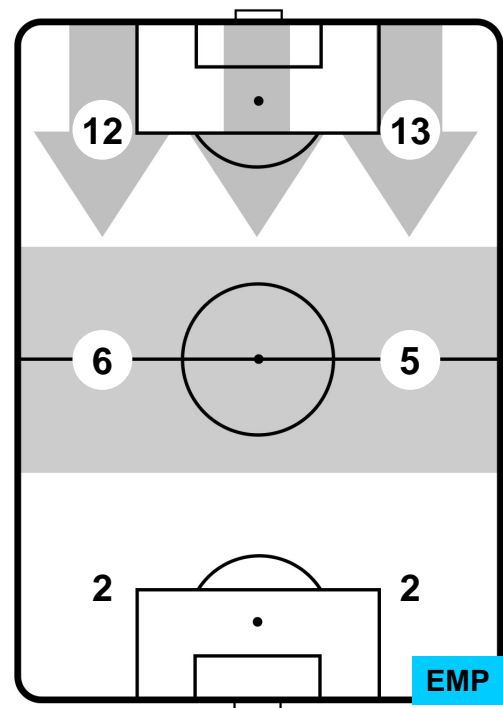

SAM

EMP

SAMPDORIA

**SAM** **0**

**0** **EMP**

EMPOLI

**ZONE DI TIRO**

0	Gol	0
3	In porta	2
9	Fuori Porta	8

**CROSS IN GIOCO**

**PALLE RECUPERATE**

SAMPDORIA

SAM 0

0 EMP

EMPOLI

MVP (Most Valuable Player)

PATRICK SCHICK		<b>14</b>
SAMPDORIA		SAM
Ruolo:	Attaccante	
Altezza:	1,86m	
Peso:	73 Kg	
Data Nascita:	24/01/1996	
Nazionalità:	CZE	
Jog 27% - Run 63% - Sprint 10%      Km 10.503		
2.839	6.604	1.06
Statistiche		
Totale tiri	3	
Tiri in porta (Gol)	2(0)	
Azioni attacco	6	
Palle recuperate	2	
Minuti giocati	96'	