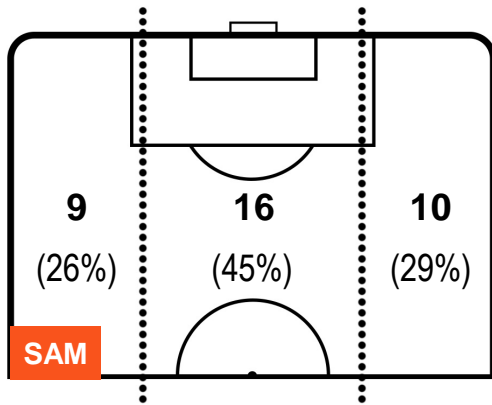

SAMPDORIA

SAM 0

0 EMP

EMPOLI

POSIZIONI MEDIE POSSESSO PALLA (avversario)

- Legenda:**
- 1ª Sostituzione ● Giocatore Entrato ● Giocatore Uscito
  - 2ª Sostituzione ● Giocatore Entrato ● Giocatore Uscito  Giocatore Entrato in sostituzione di ●
  - 3ª Sostituzione ● Giocatore Entrato ● Giocatore Uscito  Giocatore Entrato in sostituzione di ●

SAM

EMP

SAMPDORIA

**SAM** **0**

**0** **EMP**

EMPOLI

**ZONE DI TIRO**

0	Gol	0
3	In porta	2
9	Fuori Porta	8

**CROSS IN GIOCO**

**PALLE RECUPERATE**

SAMPDORIA

SAM 0

0 EMP

EMPOLI

MVP (Most Valuable Player)

PATRICK SCHICK		<b>14</b>
SAMPDORIA		SAM
Ruolo:	Attaccante	
Altezza:	1,86m	
Peso:	73 Kg	
Data Nascita:	24/01/1996	
Nazionalità:	CZE	
Jog 27% - Run 63% - Sprint 10%      Km 10.503		
2.839	6.604	1.06
Statistiche		
Totale tiri	3	
Tiri in porta (Gol)	2(0)	
Azioni attacco	6	
Palle recuperate	2	
Minuti giocati	96'	