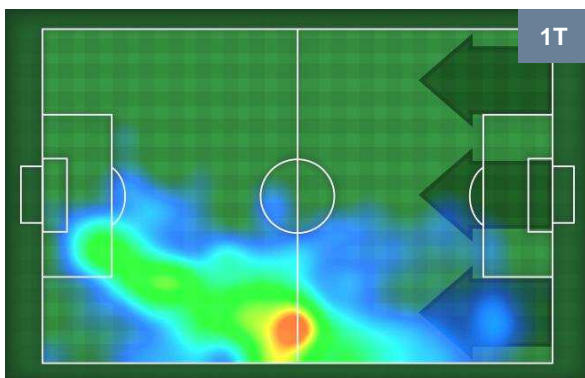

MILAN

MIL 0

1 SAM

SAMPDORIA

MVP (Most Valuable Player)

GERARD DEULOFEU		7
MILAN	MIL	
Ruolo:	Attaccante	
Altezza:	1,79m	
Peso:	72 Kg	
Data Nascita:	13/03/1994	
Nazionalità:	ESP	
Jog 29% - Run 63% - Sprint 8% Km 10.267		
2.944	6.446	0.877
Statistiche		
Occasioni da gol	4	
Totale tiri	4	
Tiri in porta (Gol)	4(0)	
Assist	2	
Azioni attacco	18	
Cross	5	
Palle recuperate	1	
Falli subiti	1	
Minuti giocati	95'	
HeatMap		

LUIS MURIEL		9
SAMPDORIA	SAM	
Ruolo:	Attaccante	
Altezza:	1,78m	
Peso:	79 Kg	
Data Nascita:	16/04/1991	
Nazionalità:	COL	
Jog 33% - Run 57% - Sprint 10% Km 8.995		
2.976	5.121	0.898
Statistiche		
Gol	1	
Occasioni da gol	2	
Totale tiri	2	
Tiri in porta (Gol)	2(1)	
Azioni attacco	4	
Palle recuperate	2	
Falli subiti	1	
Minuti giocati	80'	
HeatMap