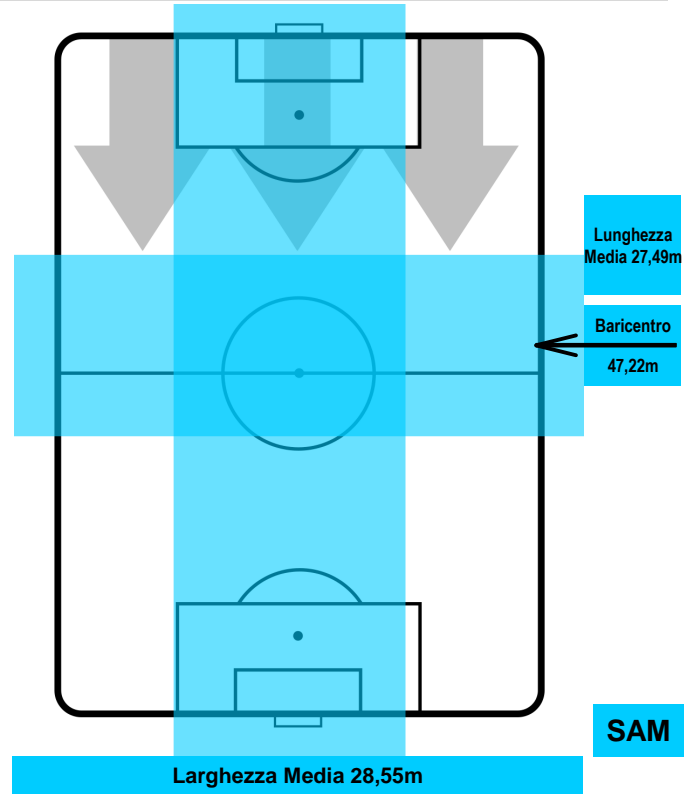

MILAN

MIL 0

1 SAM

SAMPDORIA

BARICENTRO