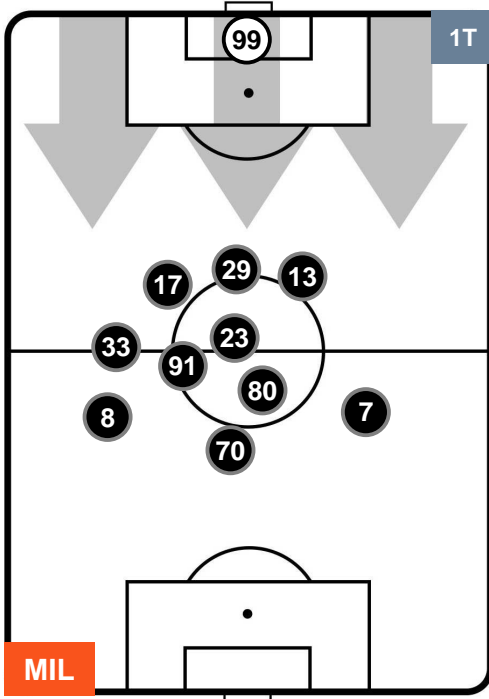

### HEATMAP

MILAN

MIL 0

1 SAM

SAMPDORIA

## POSIZIONI MEDIE

- Legenda:**
- 1ª Sostituzione    ● Giocatore Entrato    ● Giocatore Uscito
  - 2ª Sostituzione    ● Giocatore Entrato    ● Giocatore Uscito    ■ Giocatore Entrato in sostituzione di ●
  - 3ª Sostituzione    ● Giocatore Entrato    ● Giocatore Uscito    ■ Giocatore Entrato in sostituzione di ●