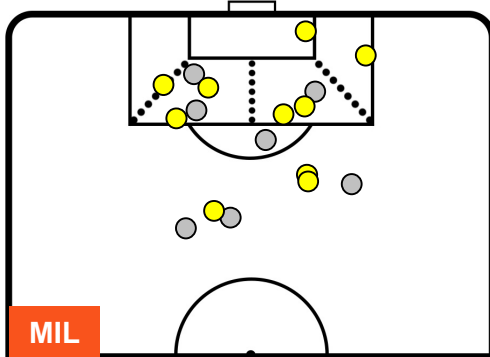

MILAN MIL 0 1 SAM SAMPDORIA

POSIZIONI MEDIE POSSESSO PALLA (avversario)

- Legenda:**
- 1ª Sostituzione Giocatore Entrato Giocatore Uscito
  - 2ª Sostituzione Giocatore Entrato Giocatore Uscito Giocatore Entrato in sostituzione di
  - 3ª Sostituzione Giocatore Entrato Giocatore Uscito Giocatore Entrato in sostituzione di

1 SAM

SAMPDORIA

ZONE DI TIRO

0	Gol	1
10	In porta	4
7	Fuori Porta	2

CROSS IN GIOCO

PALLE RECUPERATE

MILAN

MIL 0