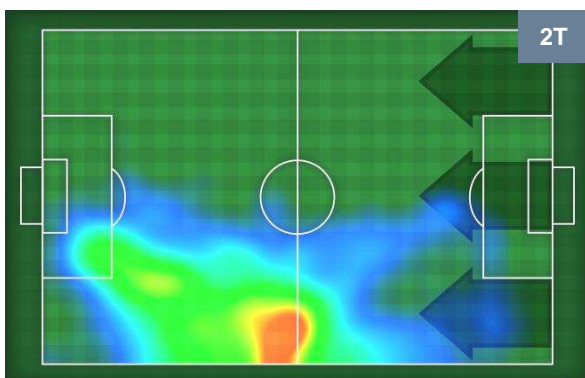

MILAN

MIL 0

1 SAM

SAMPDORIA

MVP (Most Valuable Player)

GERARD DEULOFEU		7
MILAN	MIL	
Ruolo:	Attaccante	
Altezza:	1,79m	
Peso:	72 Kg	
Data Nascita:	13/03/1994	
Nazionalità:	ESP	
Jog 29% - Run 63% - Sprint 8% Km 10.267		
2.944	6.446	0.877
Statistiche		
Occasioni da gol	4	
Totale tiri	4	
Tiri in porta (Gol)	4(0)	
Assist	2	
Azioni attacco	18	
Cross	5	
Palle recuperate	1	
Falli subiti	1	
Minuti giocati	95'	
HeatMap		

LUIS MURIEL		9
SAMPDORIA	SAM	
Ruolo:	Attaccante	
Altezza:	1,78m	
Peso:	79 Kg	
Data Nascita:	16/04/1991	
Nazionalità:	COL	
Jog 33% - Run 57% - Sprint 10% Km 8.995		
2.976	5.121	0.898
Statistiche		
Gol	1	
Occasioni da gol	2	
Totale tiri	2	
Tiri in porta (Gol)	2(1)	
Azioni attacco	4	
Palle recuperate	2	
Falli subiti	1	
Minuti giocati	80'	
HeatMap