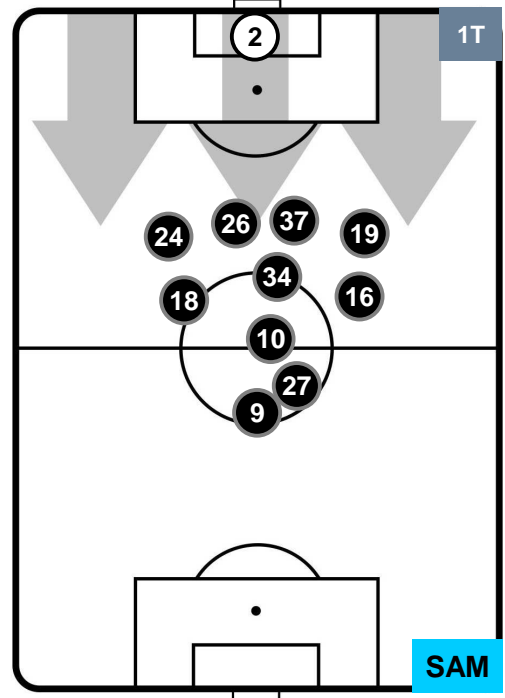

## POSIZIONI MEDIE

- Legenda:**
- 1ª Sostituzione    ● Giocatore Entrato    ● Giocatore Uscito
  - 2ª Sostituzione    ● Giocatore Entrato    ● Giocatore Uscito    ■ Giocatore Entrato in sostituzione di ●
  - 3ª Sostituzione    ● Giocatore Entrato    ● Giocatore Uscito    ■ Giocatore Entrato in sostituzione di ●

MILAN

MIL 0

1 SAM

SAMPDORIA

POSIZIONI MEDIE POSSESSO PALLA (proprio)

- Legenda:**
- 1ª Sostituzione Giocatore Entrato Giocatore Uscito
  - 2ª Sostituzione Giocatore Entrato Giocatore Uscito Giocatore Entrato in sostituzione di
  - 3ª Sostituzione Giocatore Entrato Giocatore Uscito Giocatore Entrato in sostituzione di

MILAN MIL 0 1 SAM SAMPDORIA

POSIZIONI MEDIE POSSESSO PALLA (avversario)

- Legenda:**
- 1ª Sostituzione Giocatore Entrato Giocatore Uscito
  - 2ª Sostituzione Giocatore Entrato Giocatore Uscito Giocatore Entrato in sostituzione di
  - 3ª Sostituzione Giocatore Entrato Giocatore Uscito Giocatore Entrato in sostituzione di