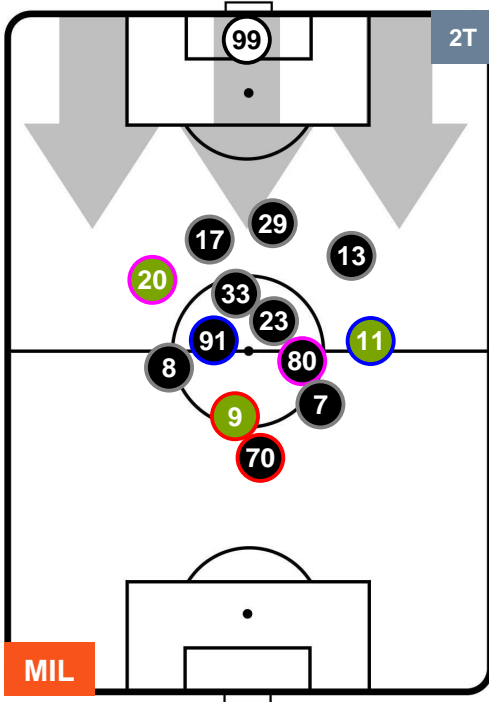

## POSIZIONI MEDIE

- Legenda:**
- 1ª Sostituzione    ● Giocatore Entrato    ● Giocatore Uscito
  - 2ª Sostituzione    ● Giocatore Entrato    ● Giocatore Uscito    ■ Giocatore Entrato in sostituzione di ●
  - 3ª Sostituzione    ● Giocatore Entrato    ● Giocatore Uscito    ■ Giocatore Entrato in sostituzione di ●

MILAN

MIL 0

1 SAM

SAMPDORIA

POSIZIONI MEDIE POSSESSO PALLA (proprio)

- Legenda:**
- 1ª Sostituzione Giocatore Entrato Giocatore Uscito
  - 2ª Sostituzione Giocatore Entrato Giocatore Uscito Giocatore Entrato in sostituzione di
  - 3ª Sostituzione Giocatore Entrato Giocatore Uscito Giocatore Entrato in sostituzione di

MILAN MIL 0 1 SAM SAMPDORIA

POSIZIONI MEDIE POSSESSO PALLA (avversario)

- Legenda:**
- 1ª Sostituzione Giocatore Entrato Giocatore Uscito
  - 2ª Sostituzione Giocatore Entrato Giocatore Uscito Giocatore Entrato in sostituzione di
  - 3ª Sostituzione Giocatore Entrato Giocatore Uscito Giocatore Entrato in sostituzione di