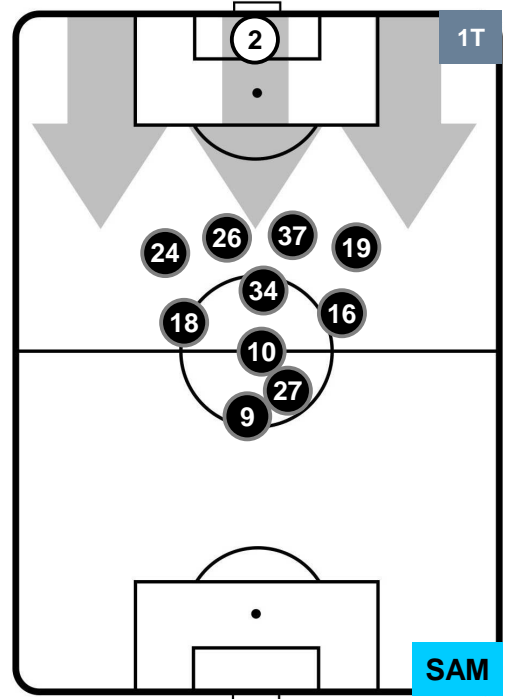

### HEATMAP

MILAN

MIL 0

1 SAM

SAMPDORIA

## POSIZIONI MEDIE

- Legenda:**
- 1ª Sostituzione    ● Giocatore Entrato    ● Giocatore Uscito
  - 2ª Sostituzione    ● Giocatore Entrato    ● Giocatore Uscito    ■ Giocatore Entrato in sostituzione di ●
  - 3ª Sostituzione    ● Giocatore Entrato    ● Giocatore Uscito    ■ Giocatore Entrato in sostituzione di ●