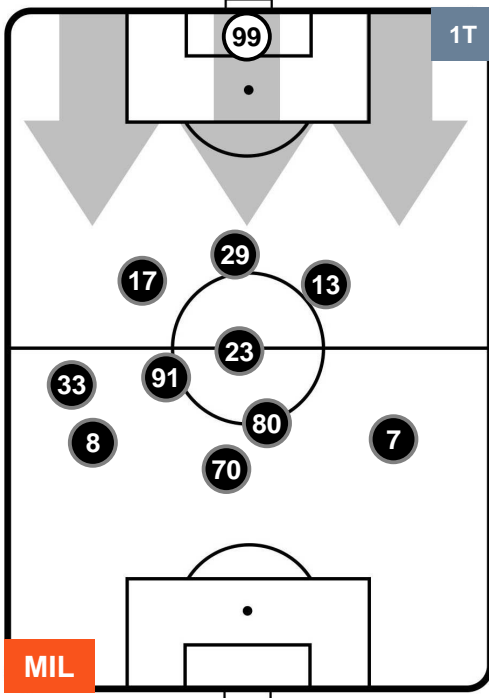

### HEATMAP

MILAN

MIL 0

1 SAM

SAMPDORIA

## POSIZIONI MEDIE

- Legenda:**
- 1ª Sostituzione    ● Giocatore Entrato    ● Giocatore Uscito
  - 2ª Sostituzione    ● Giocatore Entrato    ● Giocatore Uscito    ■ Giocatore Entrato in sostituzione di ●
  - 3ª Sostituzione    ● Giocatore Entrato    ● Giocatore Uscito    ■ Giocatore Entrato in sostituzione di ●

MILAN

MIL 0

1 SAM

SAMPDORIA

POSIZIONI MEDIE POSSESSO PALLA (proprio)

- Legenda:**
- 1ª Sostituzione Giocatore Entrato Giocatore Uscito
  - 2ª Sostituzione Giocatore Entrato Giocatore Uscito Giocatore Entrato in sostituzione di
  - 3ª Sostituzione Giocatore Entrato Giocatore Uscito Giocatore Entrato in sostituzione di