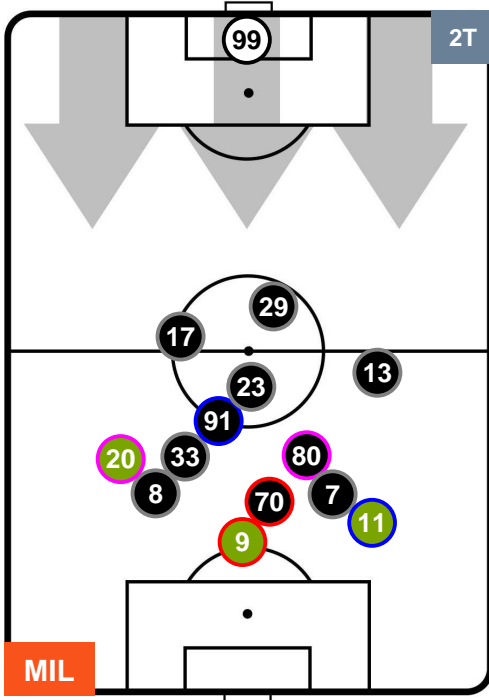

### HEATMAP

MILAN

MIL 0

1 SAM

SAMPDORIA

## POSIZIONI MEDIE

- Legenda:**
- 1ª Sostituzione    ● Giocatore Entrato    ● Giocatore Uscito
  - 2ª Sostituzione    ● Giocatore Entrato    ● Giocatore Uscito    ■ Giocatore Entrato in sostituzione di ●
  - 3ª Sostituzione    ● Giocatore Entrato    ● Giocatore Uscito    ■ Giocatore Entrato in sostituzione di ●

MILAN

MIL 0

1 SAM

SAMPDORIA

POSIZIONI MEDIE POSSESSO PALLA (proprio)

- Legenda:**
- 1ª Sostituzione Giocatore Entrato Giocatore Uscito
  - 2ª Sostituzione Giocatore Entrato Giocatore Uscito Giocatore Entrato in sostituzione di
  - 3ª Sostituzione Giocatore Entrato Giocatore Uscito Giocatore Entrato in sostituzione di