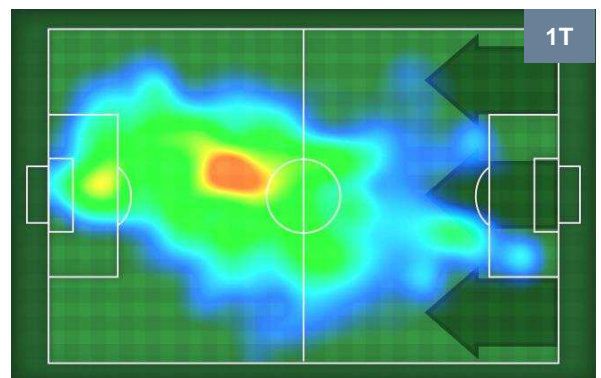

MILAN

MIL 0

1 SAM

SAMPDORIA

MVP (Most Valuable Player)

GERARD DEULOFEU		7
MILAN	MIL	
Ruolo:	Attaccante	
Altezza:	1,79m	
Peso:	72 Kg	
Data Nascita:	13/03/1994	
Nazionalità:	ESP	
Jog 29% - Run 63% - Sprint 8% Km 10.267		
2.944	6.446	0.877
Statistiche		
Occasioni da gol	4	
Totale tiri	4	
Tiri in porta (Gol)	4(0)	
Assist	2	
Azioni attacco	18	
Cross	5	
Palle recuperate	1	
Falli subiti	1	
Minuti giocati	95'	
HeatMap		

LUIS MURIEL		9
SAMPDORIA	SAM	
Ruolo:	Attaccante	
Altezza:	1,78m	
Peso:	79 Kg	
Data Nascita:	16/04/1991	
Nazionalità:	COL	
Jog 33% - Run 57% - Sprint 10% Km 8.995		
2.976	5.121	0.898
Statistiche		
Gol	1	
Occasioni da gol	2	
Totale tiri	2	
Tiri in porta (Gol)	2(1)	
Azioni attacco	4	
Palle recuperate	2	
Falli subiti	1	
Minuti giocati	80'	
HeatMap