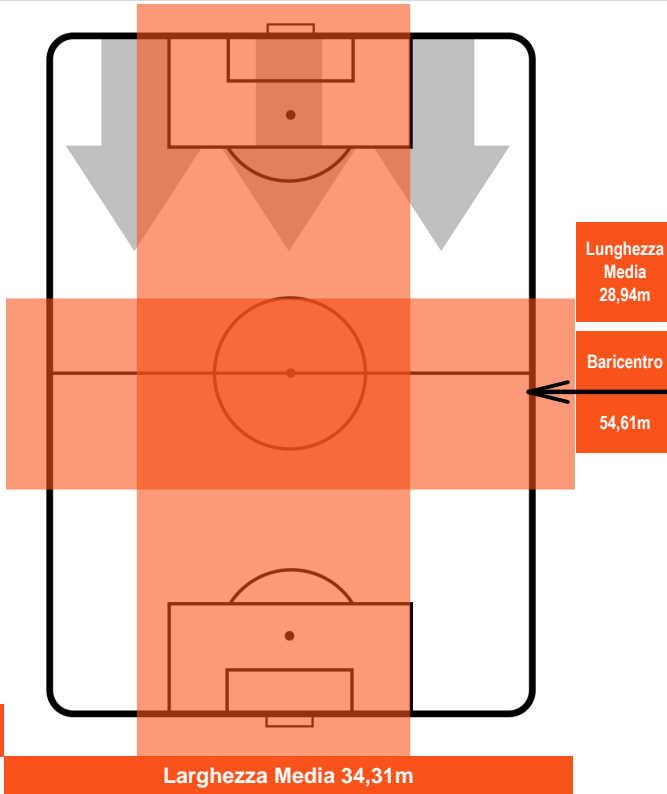

MILAN

MIL 0

1 SAM

SAMPDORIA

BARICENTRO