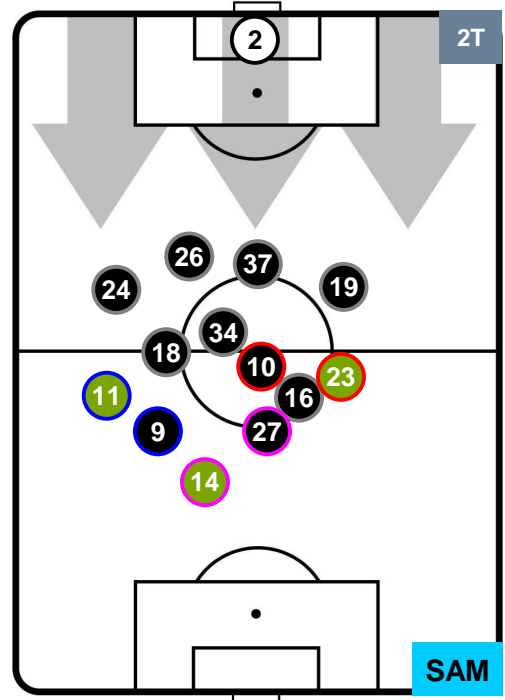

### HEATMAP

MILAN

MIL 0

1 SAM

SAMPDORIA

## POSIZIONI MEDIE

- Legenda:**
- 1ª Sostituzione    ● Giocatore Entrato    ● Giocatore Uscito
  - 2ª Sostituzione    ● Giocatore Entrato    ● Giocatore Uscito    ■ Giocatore Entrato in sostituzione di ●
  - 3ª Sostituzione    ● Giocatore Entrato    ● Giocatore Uscito    ■ Giocatore Entrato in sostituzione di ●

MILAN

MIL 0

1 SAM

SAMPDORIA

POSIZIONI MEDIE POSSESSO PALLA (proprio)

- Legenda:**
- 1ª Sostituzione Giocatore Entrato Giocatore Uscito
  - 2ª Sostituzione Giocatore Entrato Giocatore Uscito Giocatore Entrato in sostituzione di
  - 3ª Sostituzione Giocatore Entrato Giocatore Uscito Giocatore Entrato in sostituzione di