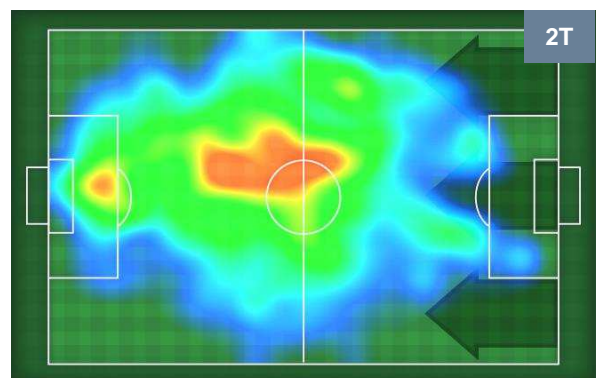

MILAN

MIL 0

1 SAM

SAMPDORIA

MVP (Most Valuable Player)

GERARD DEULOFEU		7
MILAN	MIL	
Ruolo:	Attaccante	
Altezza:	1,79m	
Peso:	72 Kg	
Data Nascita:	13/03/1994	
Nazionalità:	ESP	
Jog 29% - Run 63% - Sprint 8% Km 10.267		
2.944	6.446	0.877
Statistiche		
Occasioni da gol	4	
Totale tiri	4	
Tiri in porta (Gol)	4(0)	
Assist	2	
Azioni attacco	18	
Cross	5	
Palle recuperate	1	
Falli subiti	1	
Minuti giocati	95'	
HeatMap		

LUIS MURIEL		9
SAMPDORIA	SAM	
Ruolo:	Attaccante	
Altezza:	1,78m	
Peso:	79 Kg	
Data Nascita:	16/04/1991	
Nazionalità:	COL	
Jog 33% - Run 57% - Sprint 10% Km 8.995		
2.976	5.121	0.898
Statistiche		
Gol	1	
Occasioni da gol	2	
Totale tiri	2	
Tiri in porta (Gol)	2(1)	
Azioni attacco	4	
Palle recuperate	2	
Falli subiti	1	
Minuti giocati	80'	
HeatMap