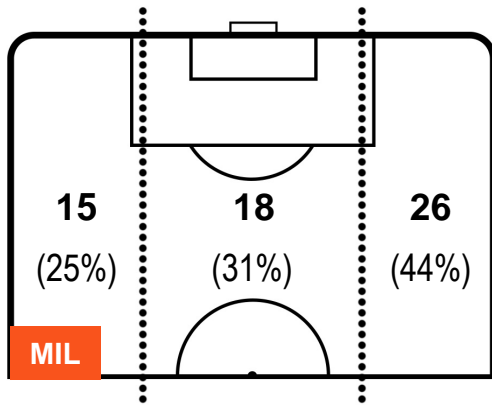

BILANCIAMENTO OFFENSIVO