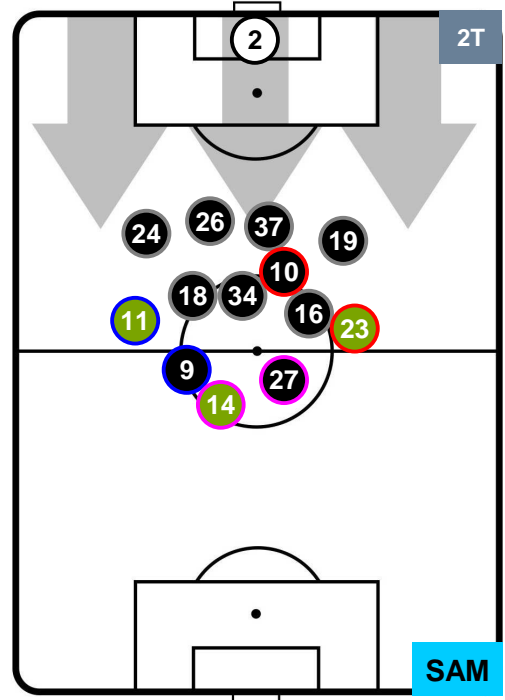

### HEATMAP

MILAN

MIL 0

1 SAM

SAMPDORIA

## POSIZIONI MEDIE

- Legenda:**
- 1ª Sostituzione    ● Giocatore Entrato    ● Giocatore Uscito
  - 2ª Sostituzione    ● Giocatore Entrato    ● Giocatore Uscito    ■ Giocatore Entrato in sostituzione di ●
  - 3ª Sostituzione    ● Giocatore Entrato    ● Giocatore Uscito    ■ Giocatore Entrato in sostituzione di ●