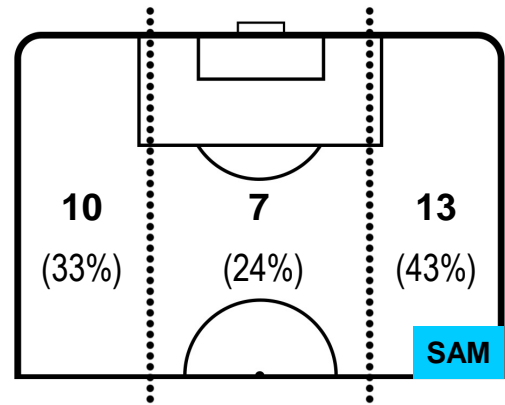

BILANCIAMENTO OFFENSIVO