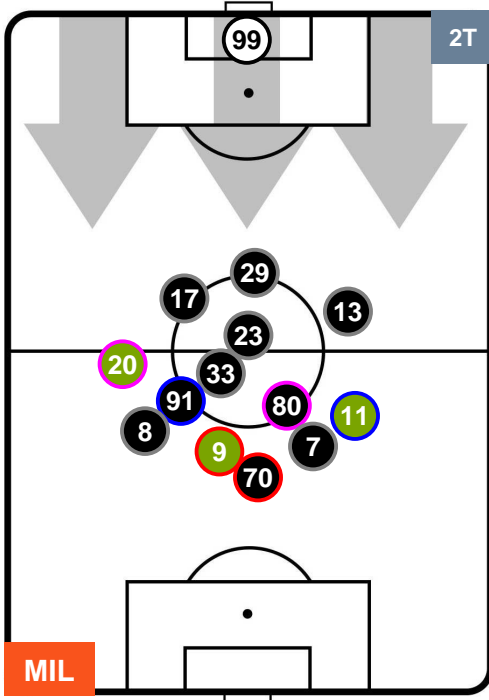

### HEATMAP

MILAN

MIL 0

1 SAM

SAMPDORIA

## POSIZIONI MEDIE

- Legenda:**
- 1ª Sostituzione    ● Giocatore Entrato    ● Giocatore Uscito
  - 2ª Sostituzione    ● Giocatore Entrato    ● Giocatore Uscito    ■ Giocatore Entrato in sostituzione di ●
  - 3ª Sostituzione    ● Giocatore Entrato    ● Giocatore Uscito    ■ Giocatore Entrato in sostituzione di ●