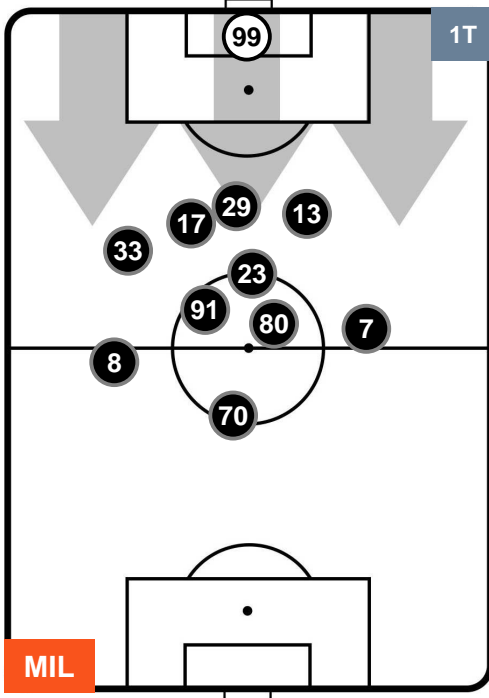

## POSIZIONI MEDIE

- Legenda:**
- 1ª Sostituzione    ● Giocatore Entrato    ● Giocatore Uscito
  - 2ª Sostituzione    ● Giocatore Entrato    ● Giocatore Uscito    ■ Giocatore Entrato in sostituzione di ●
  - 3ª Sostituzione    ● Giocatore Entrato    ● Giocatore Uscito    ■ Giocatore Entrato in sostituzione di ●

MILAN

MIL 0

1 SAM

SAMPDORIA

POSIZIONI MEDIE POSSESSO PALLA (proprio)

- Legenda:**
- 1ª Sostituzione Giocatore Entrato Giocatore Uscito
  - 2ª Sostituzione Giocatore Entrato Giocatore Uscito Giocatore Entrato in sostituzione di
  - 3ª Sostituzione Giocatore Entrato Giocatore Uscito Giocatore Entrato in sostituzione di

MILAN MIL 0 1 SAM SAMPDORIA

POSIZIONI MEDIE POSSESSO PALLA (avversario)

- Legenda:**
- 1ª Sostituzione Giocatore Entrato Giocatore Uscito
  - 2ª Sostituzione Giocatore Entrato Giocatore Uscito Giocatore Entrato in sostituzione di
  - 3ª Sostituzione Giocatore Entrato Giocatore Uscito Giocatore Entrato in sostituzione di