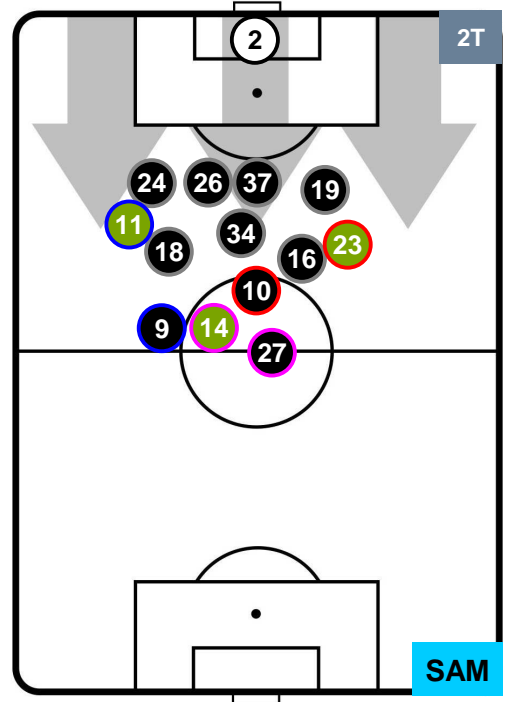

## POSIZIONI MEDIE

- Legenda:**
- 1ª Sostituzione    ● Giocatore Entrato    ● Giocatore Uscito
  - 2ª Sostituzione    ● Giocatore Entrato    ● Giocatore Uscito    ■ Giocatore Entrato in sostituzione di ●
  - 3ª Sostituzione    ● Giocatore Entrato    ● Giocatore Uscito    ■ Giocatore Entrato in sostituzione di ●

MILAN

MIL 0

1 SAM

SAMPDORIA

POSIZIONI MEDIE POSSESSO PALLA (proprio)

- Legenda:**
- 1ª Sostituzione Giocatore Entrato Giocatore Uscito
  - 2ª Sostituzione Giocatore Entrato Giocatore Uscito Giocatore Entrato in sostituzione di
  - 3ª Sostituzione Giocatore Entrato Giocatore Uscito Giocatore Entrato in sostituzione di

MILAN MIL 0 1 SAM SAMPDORIA

POSIZIONI MEDIE POSSESSO PALLA (avversario)

- Legenda:**
- 1ª Sostituzione Giocatore Entrato Giocatore Uscito
  - 2ª Sostituzione Giocatore Entrato Giocatore Uscito Giocatore Entrato in sostituzione di
  - 3ª Sostituzione Giocatore Entrato Giocatore Uscito Giocatore Entrato in sostituzione di