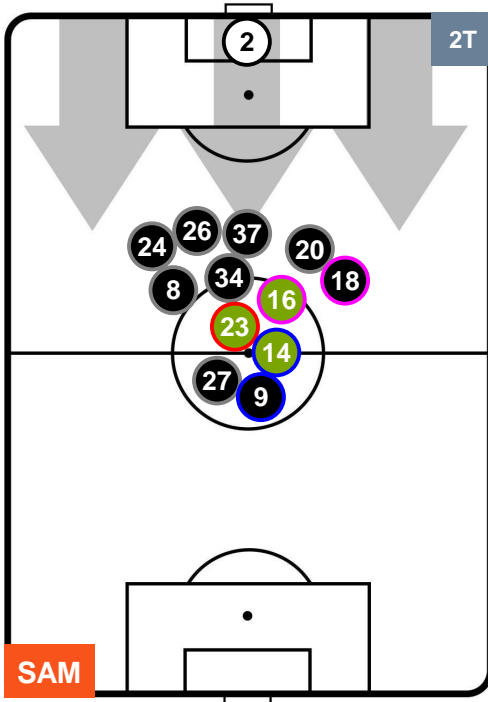

SAMPDORIA

SAM 1

1 CAG

CAGLIARI

POSIZIONI MEDIE POSSESSO PALLA (avversario)

- Legenda:**
- 1ª Sostituzione Giocatore Entrato Giocatore Uscito
 - 2ª Sostituzione Giocatore Entrato Giocatore Uscito Giocatore Entrato in sostituzione di
 - 3ª Sostituzione Giocatore Entrato Giocatore Uscito Giocatore Entrato in sostituzione di