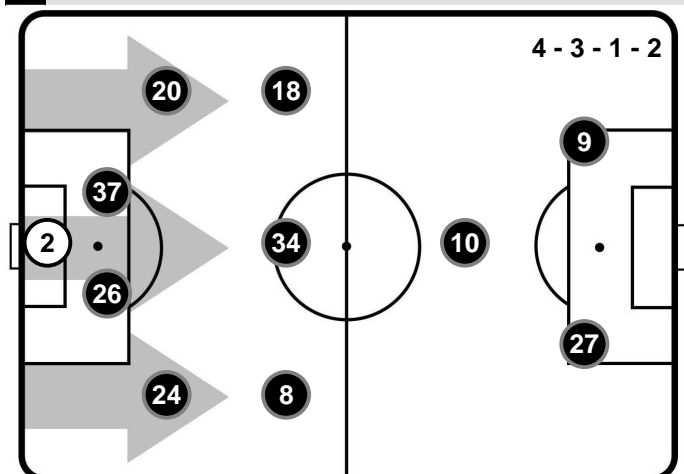

SAMPDORIA

SAM 1

1 CAG

CAGLIARI

FORMAZIONI

SAMPDORIA

- 2 EMILIANO VIVIANO (P)
- 24 BARTOSZ BERESZYNSKI
- 26 MATIAS SILVESTRE
- 37 MILAN SKRINIAR
- 20 DANIEL PAVLOVIC
- 8 EDGAR BARRETO
- 34 LUCAS TORREIRA
- 18 DENNIS PRAET
- 10 BRUNO FERNANDES
- 27 FABIO QUAGLIARELLA
- 9 LUIS MURIEL