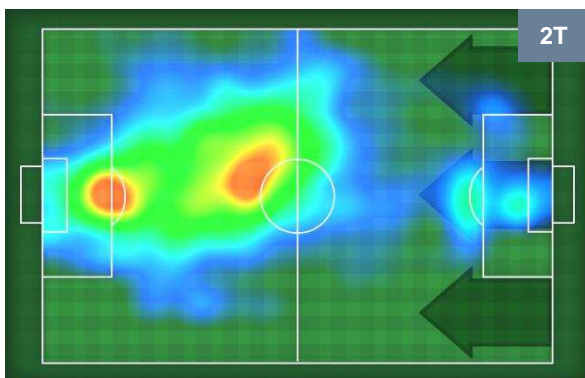

SAMPDORIA

SAM 1

1 CAG

CAGLIARI

MVP (Most Valuable Player)

FABIO QUAGLIARELLA		27
SAMPDORIA		SAM
Ruolo:	Attaccante	
Altezza:	1,8m	
Peso:	79 Kg	
Data Nascita:	31/01/1983	
Nazionalità:	ITA	
Jog 32% - Run 60% - Sprint 8%		Km 9.348
2.983	5.591	0.774
Statistiche		
Gol	1	
Occasioni da gol	2	
Totale tiri	3	
Tiri in porta (Gol)	2(1)	
Azioni attacco	2	
Cross	1	
Falli subiti	1	
Minuti giocati	97'	

MAURICIO ISLA		3
CAGLIARI		CAG
Ruolo:	Difensore	
Altezza:	1,76m	
Peso:	75 Kg	
Data Nascita:	12/06/1988	
Nazionalità:	CHI	
Jog 30% - Run 61% - Sprint 9%		Km 10.257
3.045	6.224	0.988
Statistiche		
Gol	1	
Occasioni da gol	1	
Totale tiri	1	
Tiri in porta (Gol)	1(1)	
Azioni attacco	1	
Falli subiti	2	
Minuti giocati	97'	

HeatMap