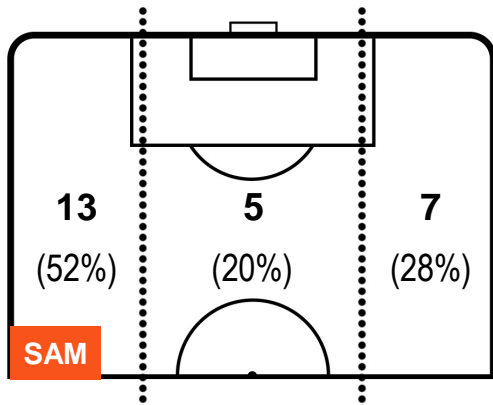

BILANCIAMENTO OFFENSIVO