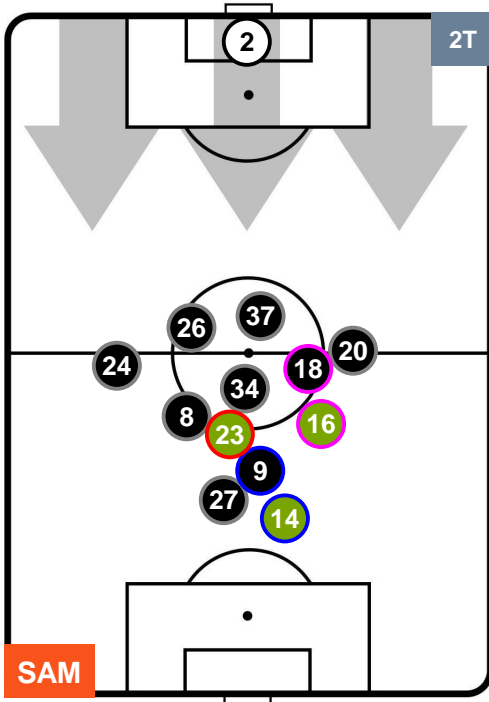

SAMPDORIA

SAM 1

1 CAG

CAGLIARI

POSIZIONI MEDIE POSSESSO PALLA (proprio)

- Legenda:**
- 1ª Sostituzione Giocatore Entrato Giocatore Uscito
 - 2ª Sostituzione Giocatore Entrato Giocatore Uscito Giocatore Entrato in sostituzione di
 - 3ª Sostituzione Giocatore Entrato Giocatore Uscito Giocatore Entrato in sostituzione di