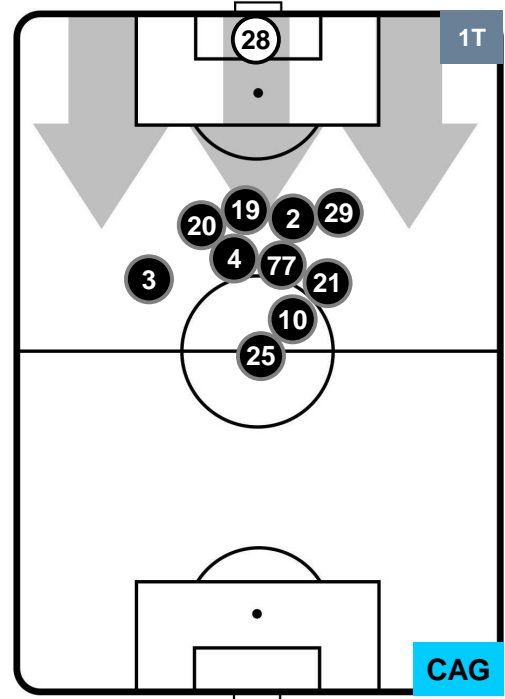

SAMPDORIA

SAM 1

1 CAG

CAGLIARI

POSIZIONI MEDIE POSSESSO PALLA (avversario)

- Legenda:**
- 1ª Sostituzione Giocatore Entrato Giocatore Uscito
 - 2ª Sostituzione Giocatore Entrato Giocatore Uscito Giocatore Entrato in sostituzione di
 - 3ª Sostituzione Giocatore Entrato Giocatore Uscito Giocatore Entrato in sostituzione di