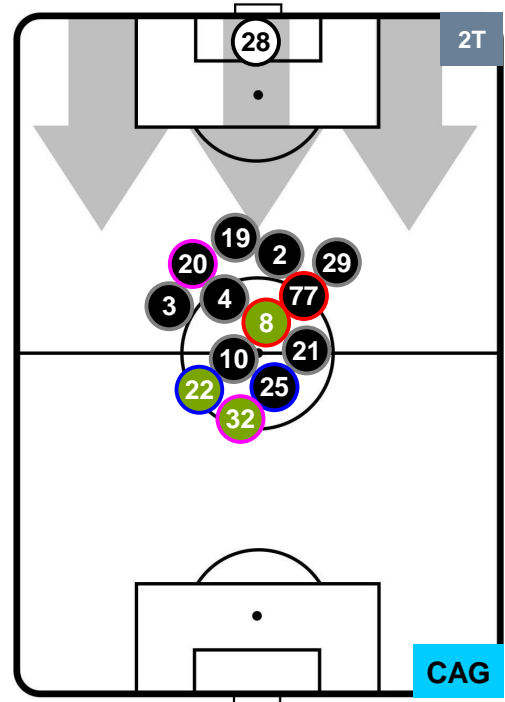

SAMPDORIA

SAM 1

1 CAG

CAGLIARI

POSIZIONI MEDIE

- Legenda:**
- 1ª Sostituzione Giocatore Entrato Giocatore Uscito
 - 2ª Sostituzione Giocatore Entrato Giocatore Uscito Giocatore Entrato in sostituzione di
 - 3ª Sostituzione Giocatore Entrato Giocatore Uscito Giocatore Entrato in sostituzione di