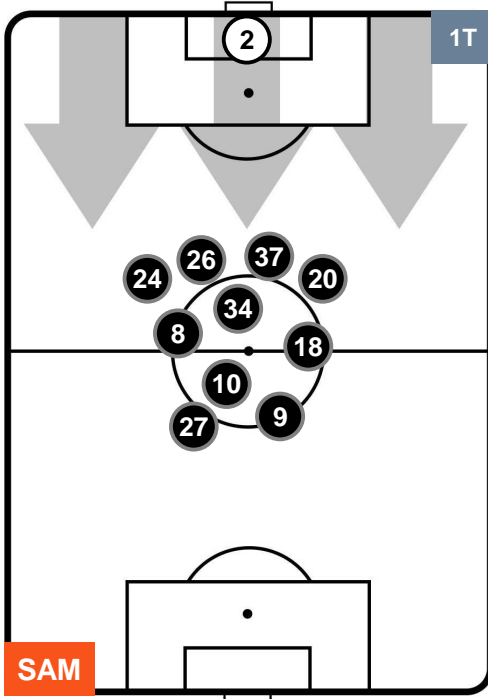

SAMPDORIA

SAM 1

1 CAG

CAGLIARI

POSIZIONI MEDIE POSSESSO PALLA (avversario)

- Legenda:**
- 1ª Sostituzione Giocatore Entrato Giocatore Uscito
 - 2ª Sostituzione Giocatore Entrato Giocatore Uscito Giocatore Entrato in sostituzione di
 - 3ª Sostituzione Giocatore Entrato Giocatore Uscito Giocatore Entrato in sostituzione di