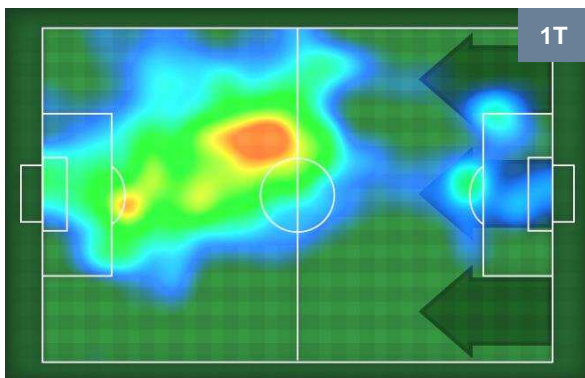

SAMPDORIA

SAM 1

1 CAG

CAGLIARI

MVP (Most Valuable Player)

FABIO QUAGLIARELLA		27
SAMPDORIA		SAM
Ruolo:	Attaccante	
Altezza:	1,8m	
Peso:	79 Kg	
Data Nascita:	31/01/1983	
Nazionalità:	ITA	
Jog 32% - Run 60% - Sprint 8%		Km 9.348
2.983	5.591	0.774
Statistiche		
Gol	1	
Occasioni da gol	2	
Totale tiri	3	
Tiri in porta (Gol)	2(1)	
Azioni attacco	2	
Cross	1	
Falli subiti	1	
Minuti giocati	97'	

MAURICIO ISLA		3
CAGLIARI		CAG
Ruolo:	Difensore	
Altezza:	1,76m	
Peso:	75 Kg	
Data Nascita:	12/06/1988	
Nazionalità:	CHI	
Jog 30% - Run 61% - Sprint 9%		Km 10.257
3.045	6.224	0.988
Statistiche		
Gol	1	
Occasioni da gol	1	
Totale tiri	1	
Tiri in porta (Gol)	1(1)	
Azioni attacco	1	
Falli subiti	2	
Minuti giocati	97'	

HeatMap