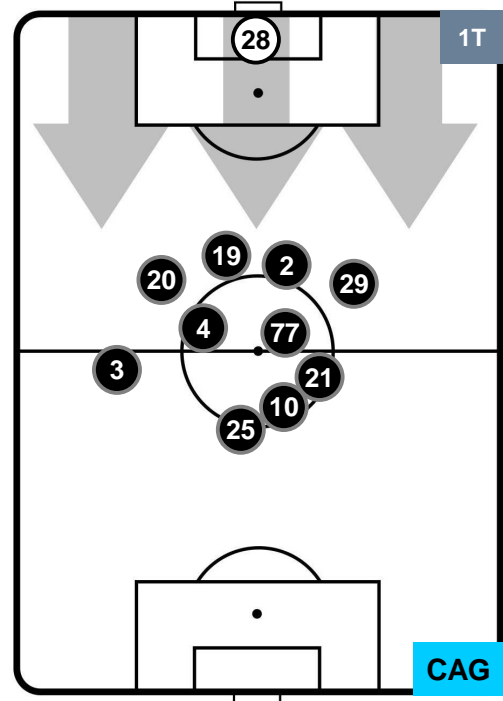

SAMPDORIA

SAM 1

1 CAG

CAGLIARI

POSIZIONI MEDIE POSSESSO PALLA (proprio)

- Legenda:**
- 1ª Sostituzione Giocatore Entrato Giocatore Uscito
 - 2ª Sostituzione Giocatore Entrato Giocatore Uscito Giocatore Entrato in sostituzione di
 - 3ª Sostituzione Giocatore Entrato Giocatore Uscito Giocatore Entrato in sostituzione di