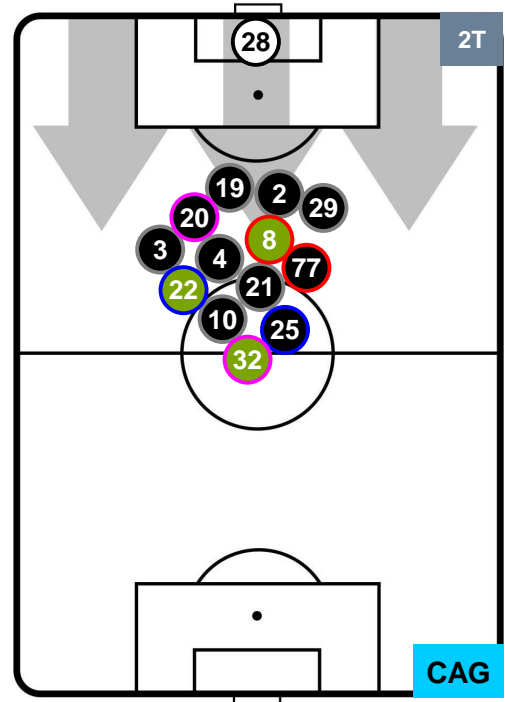

SAMPDORIA

SAM 1

1 CAG

CAGLIARI

POSIZIONI MEDIE POSSESSO PALLA (avversario)

- Legenda:**
- 1ª Sostituzione Giocatore Entrato Giocatore Uscito
 - 2ª Sostituzione Giocatore Entrato Giocatore Uscito Giocatore Entrato in sostituzione di
 - 3ª Sostituzione Giocatore Entrato Giocatore Uscito Giocatore Entrato in sostituzione di