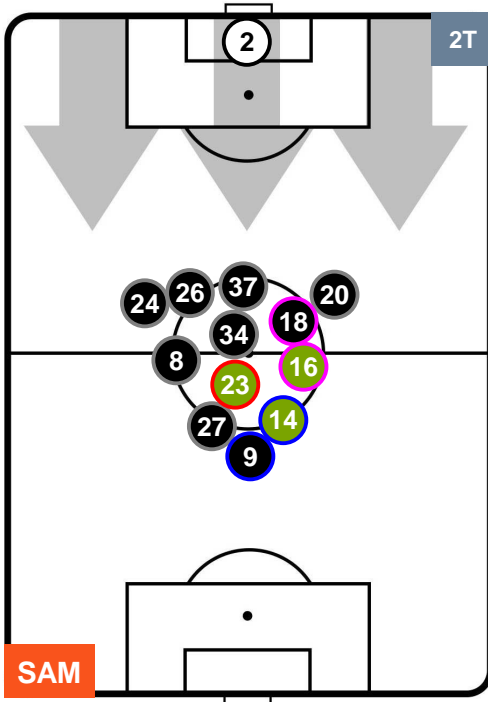

SAMPDORIA

SAM 1

1 CAG

CAGLIARI

POSIZIONI MEDIE

- Legenda:**
- 1ª Sostituzione Giocatore Entrato Giocatore Uscito
 - 2ª Sostituzione Giocatore Entrato Giocatore Uscito Giocatore Entrato in sostituzione di
 - 3ª Sostituzione Giocatore Entrato Giocatore Uscito Giocatore Entrato in sostituzione di