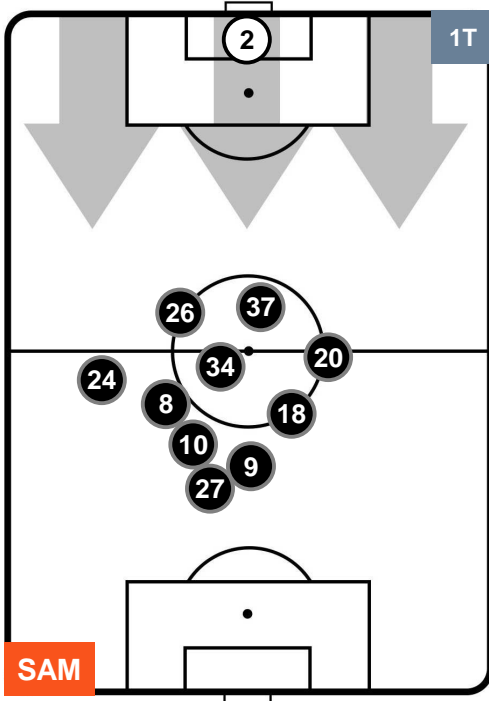

SAMPDORIA

SAM 1

1 CAG

CAGLIARI

POSIZIONI MEDIE POSSESSO PALLA (proprio)

- Legenda:**
- 1ª Sostituzione Giocatore Entrato Giocatore Uscito
 - 2ª Sostituzione Giocatore Entrato Giocatore Uscito Giocatore Entrato in sostituzione di
 - 3ª Sostituzione Giocatore Entrato Giocatore Uscito Giocatore Entrato in sostituzione di