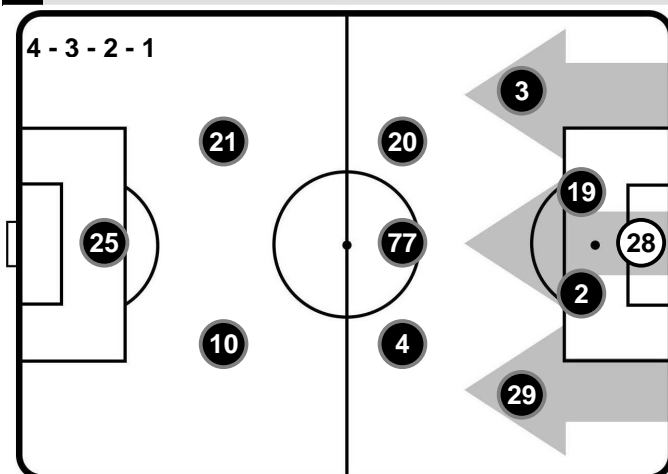

A disposizione

- 1 RAFAEL
- 13 ROBERTO COLOMBO
- 8 DAVIDE DI GENNARO
- 12 SENNA MIANGUE
- 22 MARCO BORRIELLO
- 24 MARCO CAPUANO
- 30 ALESSANDRO DEIOLA
- 32 VICTOR IBARBO
- 35 BARTOSZ SALAMON

Allenatore: MASSIMO RASTELLI

Arbitro: DAVIDE MASSA
Guardalinee: SERGIO RANGHETTI
Guardalinee: STEFANO DEL GIOVANE
Quarto Uomo: STEFANO LIBERTI
Giudice di Porta: LUCA PAIRETTO
Giudice di Porta: ANTONIO DI MARTINO