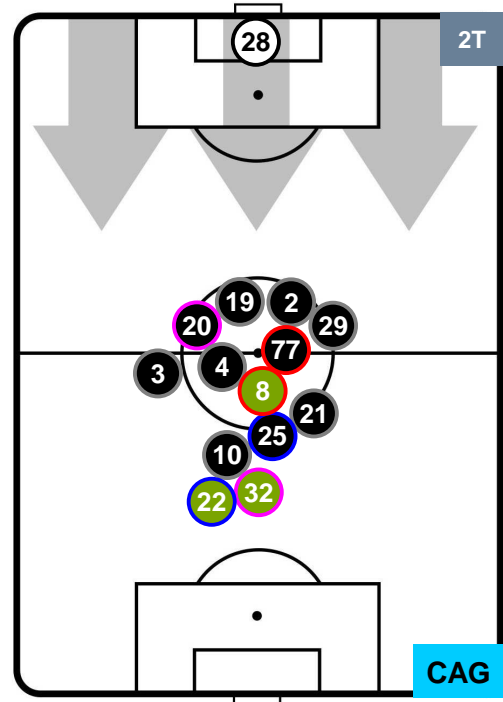

SAMPDORIA

SAM 1

1 CAG

CAGLIARI

POSIZIONI MEDIE POSSESSO PALLA (proprio)

- Legenda:**
- 1ª Sostituzione Giocatore Entrato Giocatore Uscito
 - 2ª Sostituzione Giocatore Entrato Giocatore Uscito Giocatore Entrato in sostituzione di
 - 3ª Sostituzione Giocatore Entrato Giocatore Uscito Giocatore Entrato in sostituzione di