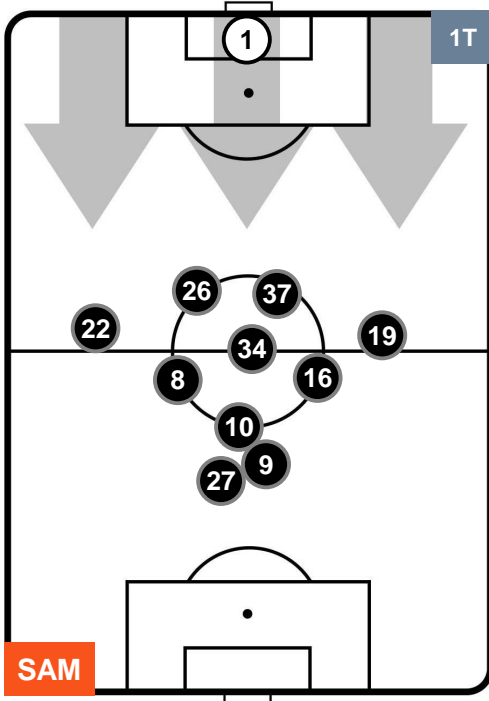

JUVENTUS

POSIZIONI MEDIE

- Legenda:**
- 1ª Sostituzione ● Giocatore Entrato ● Giocatore Uscito
 - 2ª Sostituzione ● Giocatore Entrato ● Giocatore Uscito ■ Giocatore Entrato in sostituzione di ●
 - 3ª Sostituzione ● Giocatore Entrato ● Giocatore Uscito ■ Giocatore Entrato in sostituzione di ●

SAMPDORIA

SAM 0

1 JUV

JUVENTUS

POSIZIONI MEDIE POSSESSO PALLA (proprio)

- Legenda:**
- 1ª Sostituzione ● Giocatore Entrato ● Giocatore Uscito
 - 2ª Sostituzione ● Giocatore Entrato ● Giocatore Uscito ■ Giocatore Entrato in sostituzione di ●
 - 3ª Sostituzione ● Giocatore Entrato ● Giocatore Uscito ■ Giocatore Entrato in sostituzione di ●

SAMPDORIA **SAM** **0** **1** **JUV** **JUVENTUS**

POSIZIONI MEDIE POSSESSO PALLA (avversario)

- Legenda:**
- 1ª Sostituzione ● Giocatore Entrato ● Giocatore Uscito
 - 2ª Sostituzione ● Giocatore Entrato ● Giocatore Uscito ■ Giocatore Entrato in sostituzione di ●
 - 3ª Sostituzione ● Giocatore Entrato ● Giocatore Uscito ■ Giocatore Entrato in sostituzione di ●