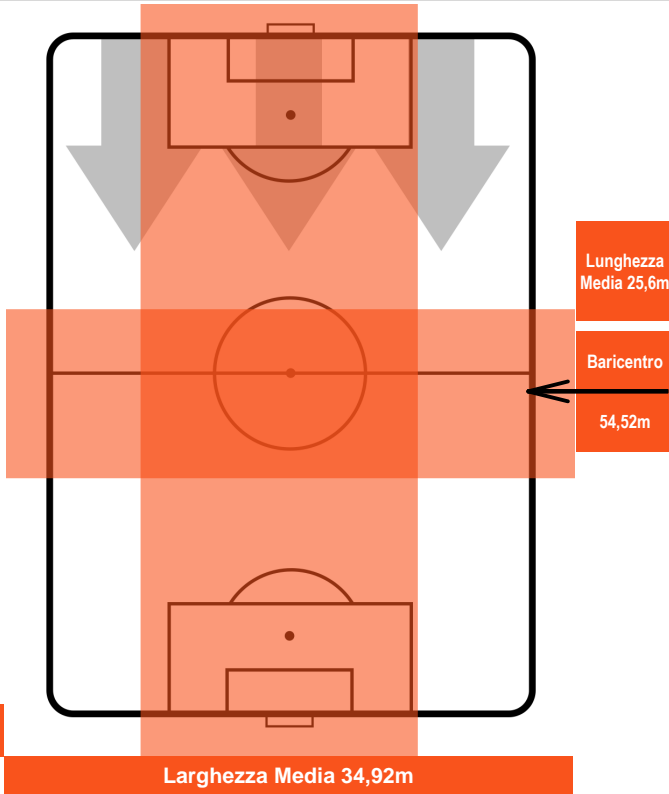

SAMPDORIA **SAM** **0** **1** **JUV** **JUVENTUS**

POSIZIONI MEDIE POSSESSO PALLA (avversario)

- Legenda:**
- 1ª Sostituzione ● Giocatore Entrato ● Giocatore Uscito
 - 2ª Sostituzione ● Giocatore Entrato ● Giocatore Uscito ■ Giocatore Entrato in sostituzione di ●
 - 3ª Sostituzione ● Giocatore Entrato ● Giocatore Uscito ■ Giocatore Entrato in sostituzione di ●

SAMPDORIA

SAM **0**

1 **JUV**

JUVENTUS

BARICENTRO

BILANCIAMENTO OFFENSIVO

SAMPDORIA

SAM **0**

1 **JUV**

JUVENTUS

ZONE DI TIRO

0	Gol	1
5	In porta	4
4	Fuori Porta	1

CROSS IN GIOCO

PALLE RECUPERATE

SAMPDORIA

SAM 0