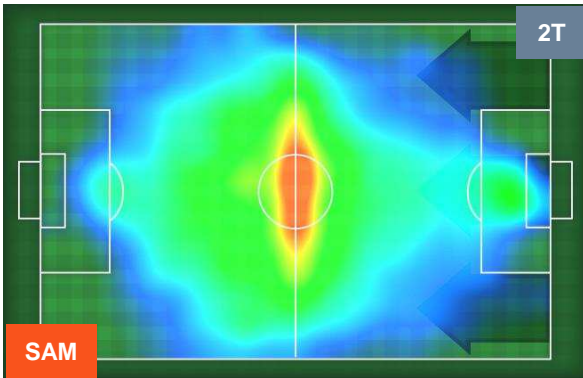

SAMPDORIA

SAM 0

1 JUV

JUVENTUS

HEATMAP

SAMPDORIA

SAM **0**

1 **JUV**

JUVENTUS

POSIZIONI MEDIE

- Legenda:**
- 1ª Sostituzione ● Giocatore Entrato ● Giocatore Uscito
 - 2ª Sostituzione ● Giocatore Entrato ● Giocatore Uscito ■ Giocatore Entrato in sostituzione di ●
 - 3ª Sostituzione ● Giocatore Entrato ● Giocatore Uscito ■ Giocatore Entrato in sostituzione di ●