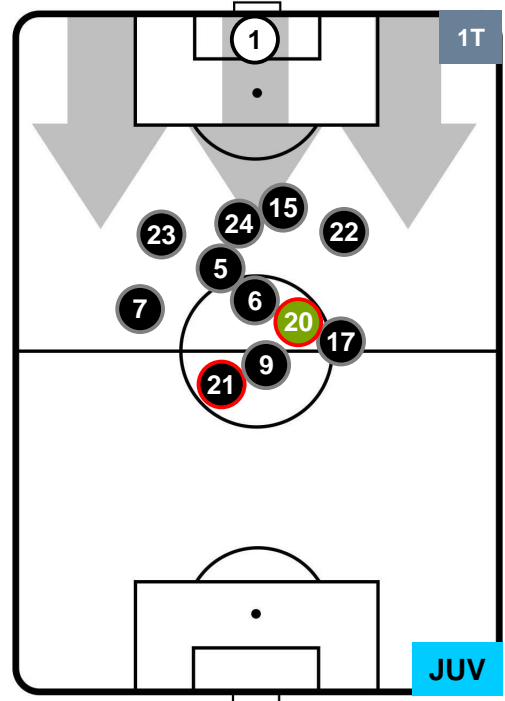

JUVENTUS

POSIZIONI MEDIE

- Legenda:**
- 1ª Sostituzione ● Giocatore Entrato ● Giocatore Uscito
 - 2ª Sostituzione ● Giocatore Entrato ● Giocatore Uscito ■ Giocatore Entrato in sostituzione di ●
 - 3ª Sostituzione ● Giocatore Entrato ● Giocatore Uscito ■ Giocatore Entrato in sostituzione di ●

SAMPDORIA

SAM 0

1 JUV

JUVENTUS

POSIZIONI MEDIE POSSESSO PALLA (proprio)

- Legenda:**
- 1ª Sostituzione ● Giocatore Entrato ● Giocatore Uscito
 - 2ª Sostituzione ● Giocatore Entrato ● Giocatore Uscito ■ Giocatore Entrato in sostituzione di ●
 - 3ª Sostituzione ● Giocatore Entrato ● Giocatore Uscito ■ Giocatore Entrato in sostituzione di ●

SAMPDORIA **SAM** **0** **1** **JUV** **JUVENTUS**

POSIZIONI MEDIE POSSESSO PALLA (avversario)

- Legenda:**
- 1ª Sostituzione ● Giocatore Entrato ● Giocatore Uscito
 - 2ª Sostituzione ● Giocatore Entrato ● Giocatore Uscito ■ Giocatore Entrato in sostituzione di ●
 - 3ª Sostituzione ● Giocatore Entrato ● Giocatore Uscito ■ Giocatore Entrato in sostituzione di ●