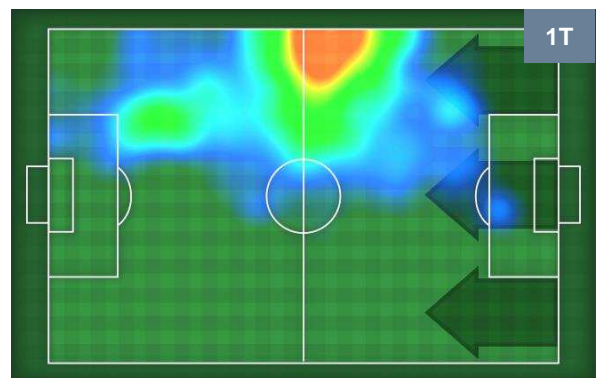

SAMPDORIA

SAM 0

1 JUV

JUVENTUS

MVP (Most Valuable Player)

FABIO QUAGLIARELLA		27
SAMPDORIA		SAM
Ruolo:	Attaccante	
Altezza:	1,8m	
Peso:	79 Kg	
Data Nascita:	31/01/1983	
Nazionalità:	ITA	
Jog 33% - Run 57% - Sprint 10% Km 10.092		
3.321	5.776	0.995
Statistiche		
Occasioni da gol	3	
Totale tiri	5	
Tiri in porta (Gol)	2(0)	
Azioni attacco	11	
Cross	3	
Palle recuperate	1	
Falli subiti	1	
Minuti giocati	97'	

JUAN CUADRADO		7
JUVENTUS		JUV
Ruolo:	Attaccante	
Altezza:	1,76m	
Peso:	66 Kg	
Data Nascita:	26/05/1988	
Nazionalità:	COL	
Jog 26% - Run 65% - Sprint 9% Km 8.652		
2.221	5.589	0.842
Statistiche		
Gol	1	
Occasioni da gol	1	
Totale tiri	1	
Tiri in porta (Gol)	1(1)	
Azioni attacco	3	
Cross	3	
Palle recuperate	4	
Falli subiti	3	
Minuti giocati	74'	

HeatMap