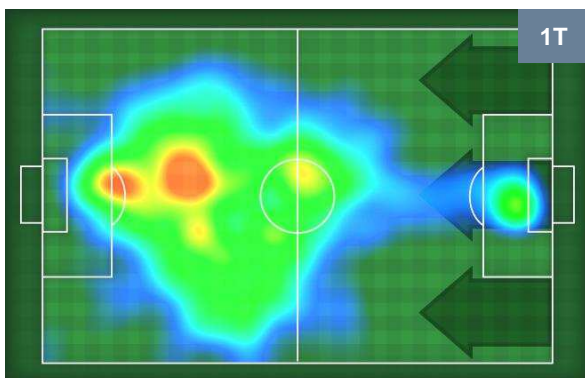

SAMPDORIA

SAM 0

1 JUV

JUVENTUS

MVP (Most Valuable Player)

FABIO QUAGLIARELLA		27
SAMPDORIA		SAM
Ruolo:	Attaccante	
Altezza:	1,8m	
Peso:	79 Kg	
Data Nascita:	31/01/1983	
Nazionalità:	ITA	
Jog 33% - Run 57% - Sprint 10% Km 10.092		
3.321	5.776	0.995
Statistiche		
Occasioni da gol	3	
Totale tiri	5	
Tiri in porta (Gol)	2(0)	
Azioni attacco	11	
Cross	3	
Palle recuperate	1	
Falli subiti	1	
Minuti giocati	97'	

JUAN CUADRADO		7
JUVENTUS		JUV
Ruolo:	Attaccante	
Altezza:	1,76m	
Peso:	66 Kg	
Data Nascita:	26/05/1988	
Nazionalità:	COL	
Jog 26% - Run 65% - Sprint 9% Km 8.652		
2.221	5.589	0.842
Statistiche		
Gol	1	
Occasioni da gol	1	
Totale tiri	1	
Tiri in porta (Gol)	1(1)	
Azioni attacco	3	
Cross	3	
Palle recuperate	4	
Falli subiti	3	
Minuti giocati	74'	

HeatMap