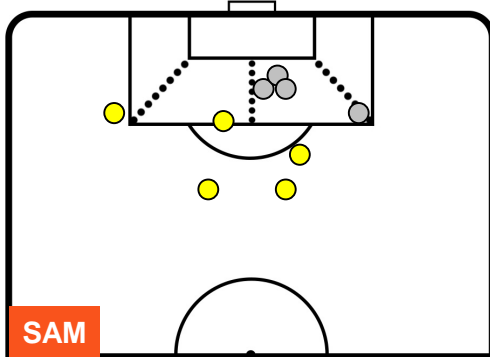

SAMPDORIA **SAM** **0** **1** **JUV** **JUVENTUS**

POSIZIONI MEDIE POSSESSO PALLA (avversario)

- Legenda:**
- 1ª Sostituzione ● Giocatore Entrato ● Giocatore Uscito
 - 2ª Sostituzione ● Giocatore Entrato ● Giocatore Uscito ■ Giocatore Entrato in sostituzione di ●
 - 3ª Sostituzione ● Giocatore Entrato ● Giocatore Uscito ■ Giocatore Entrato in sostituzione di ●

SAMPDORIA

SAM **0**

1 **JUV**

JUVENTUS

BARICENTRO

BILANCIAMENTO OFFENSIVO

SAMPDORIA

SAM **0**

1 **JUV**

JUVENTUS

ZONE DI TIRO

0	Gol	1
5	In porta	4
4	Fuori Porta	1

CROSS IN GIOCO

PALLE RECUPERATE

SAMPDORIA

SAM 0