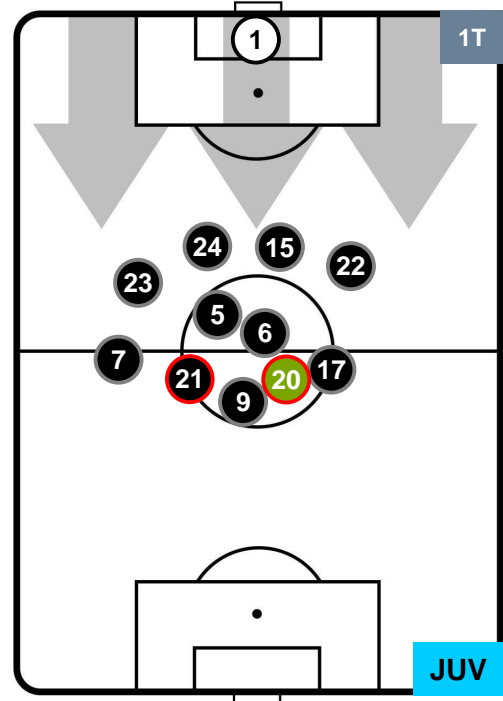

SAMPDORIA

SAM 0

1 JUV

JUVENTUS

HEATMAP

SAMPDORIA

SAM **0**

1 **JUV**

JUVENTUS

POSIZIONI MEDIE

- Legenda:**
- 1ª Sostituzione ● Giocatore Entrato ● Giocatore Uscito
 - 2ª Sostituzione ● Giocatore Entrato ● Giocatore Uscito ■ Giocatore Entrato in sostituzione di ●
 - 3ª Sostituzione ● Giocatore Entrato ● Giocatore Uscito ■ Giocatore Entrato in sostituzione di ●