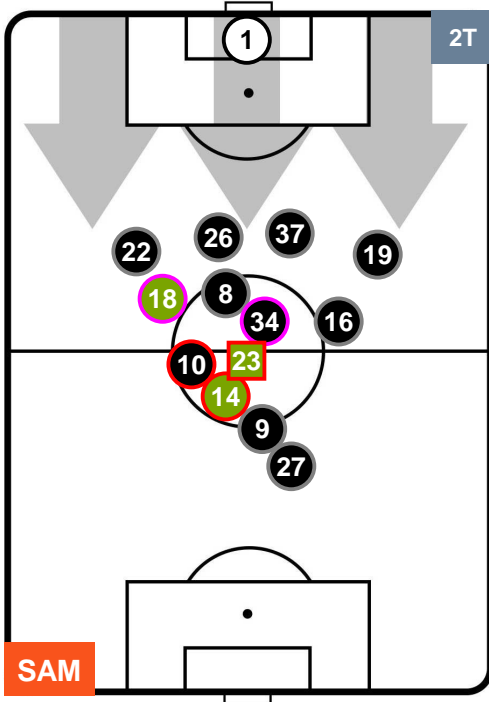

JUVENTUS

POSIZIONI MEDIE

- Legenda:**
- 1ª Sostituzione ● Giocatore Entrato ● Giocatore Uscito
 - 2ª Sostituzione ● Giocatore Entrato ● Giocatore Uscito ■ Giocatore Entrato in sostituzione di ●
 - 3ª Sostituzione ● Giocatore Entrato ● Giocatore Uscito ■ Giocatore Entrato in sostituzione di ●

SAMPDORIA

SAM 0

1 JUV

JUVENTUS

POSIZIONI MEDIE POSSESSO PALLA (proprio)

- Legenda:**
- 1ª Sostituzione ● Giocatore Entrato ● Giocatore Uscito
 - 2ª Sostituzione ● Giocatore Entrato ● Giocatore Uscito ■ Giocatore Entrato in sostituzione di ●
 - 3ª Sostituzione ● Giocatore Entrato ● Giocatore Uscito ■ Giocatore Entrato in sostituzione di ●

SAMPDORIA **SAM** **0** **1** **JUV** **JUVENTUS**

POSIZIONI MEDIE POSSESSO PALLA (avversario)

- Legenda:**
- 1ª Sostituzione ● Giocatore Entrato ● Giocatore Uscito
 - 2ª Sostituzione ● Giocatore Entrato ● Giocatore Uscito ■ Giocatore Entrato in sostituzione di ●
 - 3ª Sostituzione ● Giocatore Entrato ● Giocatore Uscito ■ Giocatore Entrato in sostituzione di ●