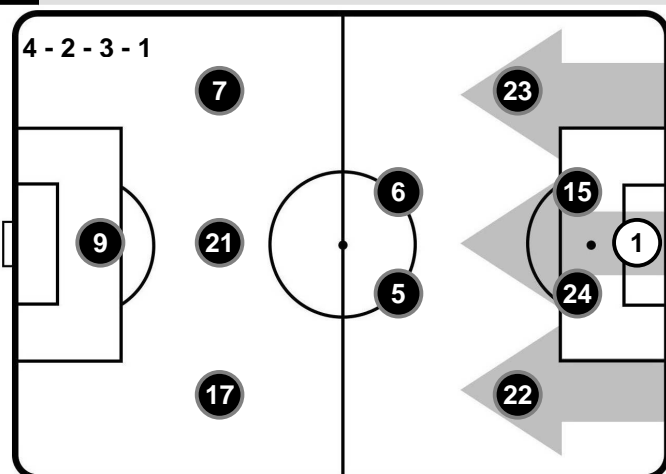

A disposizione

- 25 NORBERTO NETO
- 32 EMIL AUDERO
- 3 GIORGIO CHIPELLINI
- 8 CLAUDIO MARCHISIO
- 12 ALEX SANDRO
- 18 MARIO LEMINA
- 19 LEONARDO BONUCCI
- 20 MARKO PJACA
- 26 STEPHAN LICHTSTEINER
- 27 STEFANO STURARO
- 28 TOMAS RINCON
- 34 MOISE KEAN

Allenatore: MASSIMILIANO ALLEGRI