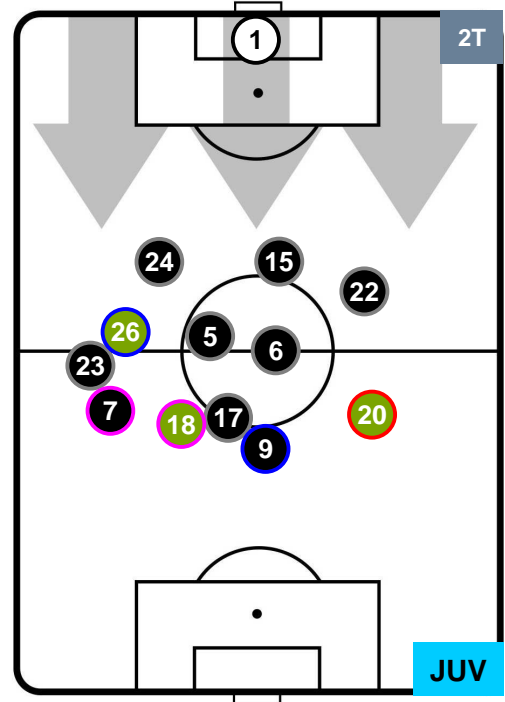

JUVENTUS

POSIZIONI MEDIE

- Legenda:**
- 1ª Sostituzione ● Giocatore Entrato ● Giocatore Uscito
 - 2ª Sostituzione ● Giocatore Entrato ● Giocatore Uscito ■ Giocatore Entrato in sostituzione di ●
 - 3ª Sostituzione ● Giocatore Entrato ● Giocatore Uscito ■ Giocatore Entrato in sostituzione di ●

SAMPDORIA

SAM 0

1 JUV

JUVENTUS

POSIZIONI MEDIE POSSESSO PALLA (proprio)

- Legenda:**
- 1ª Sostituzione ● Giocatore Entrato ● Giocatore Uscito
 - 2ª Sostituzione ● Giocatore Entrato ● Giocatore Uscito ■ Giocatore Entrato in sostituzione di ●
 - 3ª Sostituzione ● Giocatore Entrato ● Giocatore Uscito ■ Giocatore Entrato in sostituzione di ●

SAMPDORIA **SAM** **0** **1** **JUV** **JUVENTUS**

POSIZIONI MEDIE POSSESSO PALLA (avversario)

- Legenda:**
- 1ª Sostituzione ● Giocatore Entrato ● Giocatore Uscito
 - 2ª Sostituzione ● Giocatore Entrato ● Giocatore Uscito ■ Giocatore Entrato in sostituzione di ●
 - 3ª Sostituzione ● Giocatore Entrato ● Giocatore Uscito ■ Giocatore Entrato in sostituzione di ●