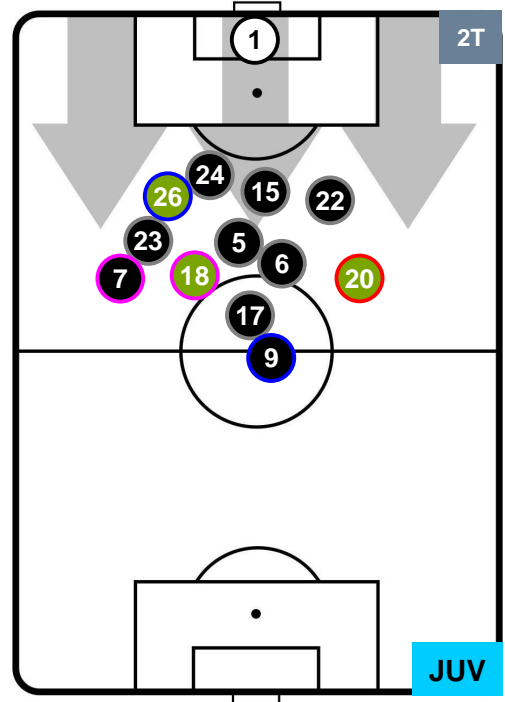

JUVENTUS

POSIZIONI MEDIE

- Legenda:**
- 1ª Sostituzione ● Giocatore Entrato ● Giocatore Uscito
 - 2ª Sostituzione ● Giocatore Entrato ● Giocatore Uscito ■ Giocatore Entrato in sostituzione di ●
 - 3ª Sostituzione ● Giocatore Entrato ● Giocatore Uscito ■ Giocatore Entrato in sostituzione di ●

SAMPDORIA

SAM 0

1 JUV

JUVENTUS

POSIZIONI MEDIE POSSESSO PALLA (proprio)

- Legenda:**
- 1ª Sostituzione ● Giocatore Entrato ● Giocatore Uscito
 - 2ª Sostituzione ● Giocatore Entrato ● Giocatore Uscito ■ Giocatore Entrato in sostituzione di ●
 - 3ª Sostituzione ● Giocatore Entrato ● Giocatore Uscito ■ Giocatore Entrato in sostituzione di ●

SAMPDORIA **SAM** **0** **1** **JUV** **JUVENTUS**

POSIZIONI MEDIE POSSESSO PALLA (avversario)

- Legenda:**
- 1ª Sostituzione ● Giocatore Entrato ● Giocatore Uscito
 - 2ª Sostituzione ● Giocatore Entrato ● Giocatore Uscito ■ Giocatore Entrato in sostituzione di ●
 - 3ª Sostituzione ● Giocatore Entrato ● Giocatore Uscito ■ Giocatore Entrato in sostituzione di ●