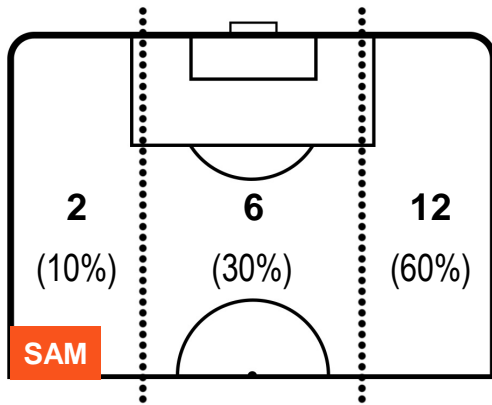

SAMPDORIA

SAM **0**

1 **JUV**

JUVENTUS

BARICENTRO

BILANCIAMENTO OFFENSIVO

SAMPDORIA

SAM **0**

1 **JUV**

JUVENTUS

ZONE DI TIRO

0	Gol	1
5	In porta	4
4	Fuori Porta	1

CROSS IN GIOCO

PALLE RECUPERATE

SAMPDORIA

SAM 0