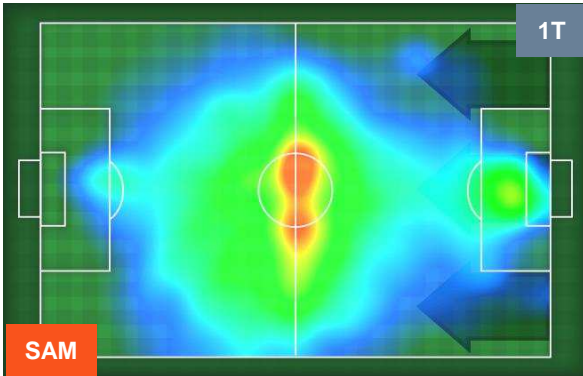

SAMPDORIA

SAM 0

1 JUV

JUVENTUS

HEATMAP

SAMPDORIA

SAM **0**

1 **JUV**

JUVENTUS

POSIZIONI MEDIE

- Legenda:**
- 1ª Sostituzione ● Giocatore Entrato ● Giocatore Uscito
 - 2ª Sostituzione ● Giocatore Entrato ● Giocatore Uscito ■ Giocatore Entrato in sostituzione di ●
 - 3ª Sostituzione ● Giocatore Entrato ● Giocatore Uscito ■ Giocatore Entrato in sostituzione di ●