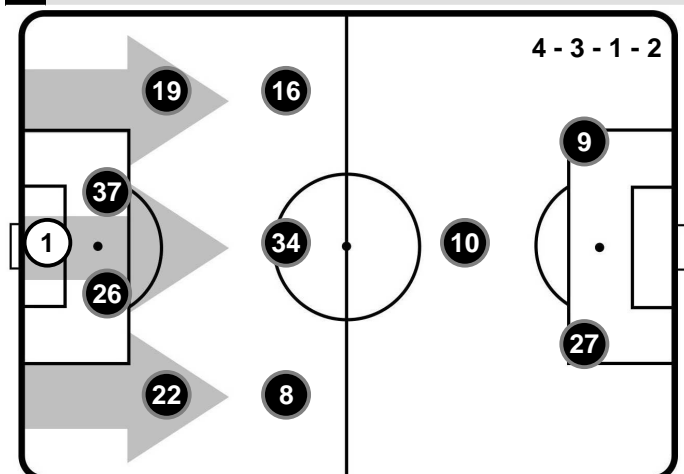

SAMPDORIA

SAM 0

1 JUV

JUVENTUS

FORMAZIONI

SAMPDORIA

- 1 CHRISTIAN PUGGIONI (P)
- 22 JACOPO SALA
- 26 MATIAS SILVESTRE
- 37 MILAN SKRINIAR
- 19 VASCO REGINI
- 8 EDGAR BARRETO
- 34 LUCAS TORREIRA
- 16 KAROL LINETTY
- 10 BRUNO FERNANDES
- 27 FABIO QUAGLIARELLA
- 9 LUIS MURIEL