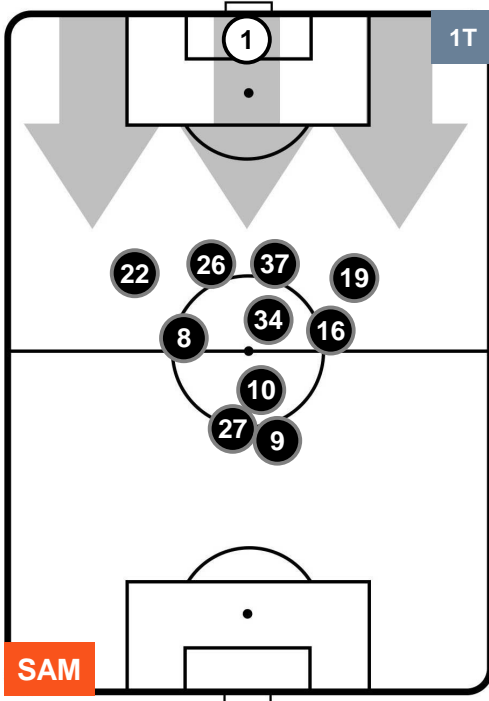

JUVENTUS

POSIZIONI MEDIE

- Legenda:**
- 1ª Sostituzione ● Giocatore Entrato ● Giocatore Uscito
 - 2ª Sostituzione ● Giocatore Entrato ● Giocatore Uscito ■ Giocatore Entrato in sostituzione di ●
 - 3ª Sostituzione ● Giocatore Entrato ● Giocatore Uscito ■ Giocatore Entrato in sostituzione di ●

SAMPDORIA

SAM 0

1 JUV

JUVENTUS

POSIZIONI MEDIE POSSESSO PALLA (proprio)

- Legenda:**
- 1ª Sostituzione ● Giocatore Entrato ● Giocatore Uscito
 - 2ª Sostituzione ● Giocatore Entrato ● Giocatore Uscito ■ Giocatore Entrato in sostituzione di ●
 - 3ª Sostituzione ● Giocatore Entrato ● Giocatore Uscito ■ Giocatore Entrato in sostituzione di ●

SAMPDORIA **SAM** **0** **1** **JUV** **JUVENTUS**

POSIZIONI MEDIE POSSESSO PALLA (avversario)

- Legenda:**
- 1ª Sostituzione ● Giocatore Entrato ● Giocatore Uscito
 - 2ª Sostituzione ● Giocatore Entrato ● Giocatore Uscito ■ Giocatore Entrato in sostituzione di ●
 - 3ª Sostituzione ● Giocatore Entrato ● Giocatore Uscito ■ Giocatore Entrato in sostituzione di ●