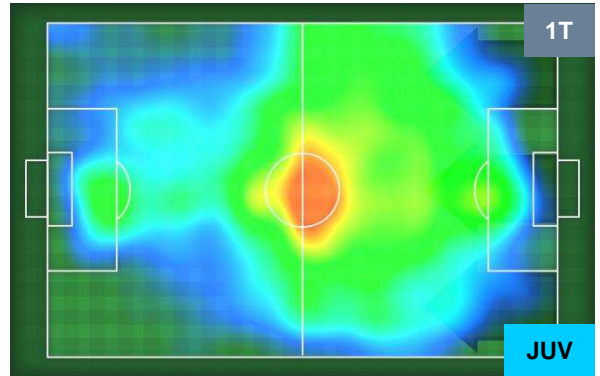

SAMPDORIA

SAM 0

1 JUV

JUVENTUS

HEATMAP

SAMPDORIA

SAM **0**

1 **JUV**

JUVENTUS

POSIZIONI MEDIE

- Legenda:**
- 1ª Sostituzione ● Giocatore Entrato ● Giocatore Uscito
 - 2ª Sostituzione ● Giocatore Entrato ● Giocatore Uscito ■ Giocatore Entrato in sostituzione di ●
 - 3ª Sostituzione ● Giocatore Entrato ● Giocatore Uscito ■ Giocatore Entrato in sostituzione di ●