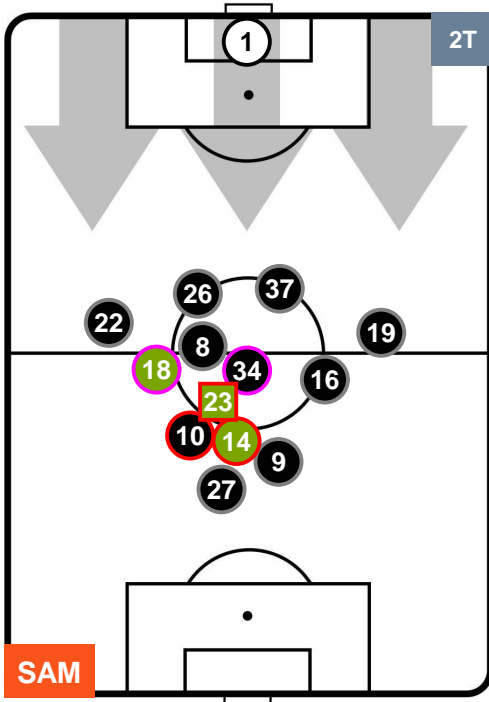

SAMPDORIA

SAM 0

1 JUV

JUVENTUS

HEATMAP

SAMPDORIA

SAM **0**

1 **JUV**

JUVENTUS

POSIZIONI MEDIE

- Legenda:**
- 1ª Sostituzione ● Giocatore Entrato ● Giocatore Uscito
 - 2ª Sostituzione ● Giocatore Entrato ● Giocatore Uscito ■ Giocatore Entrato in sostituzione di ●
 - 3ª Sostituzione ● Giocatore Entrato ● Giocatore Uscito ■ Giocatore Entrato in sostituzione di ●