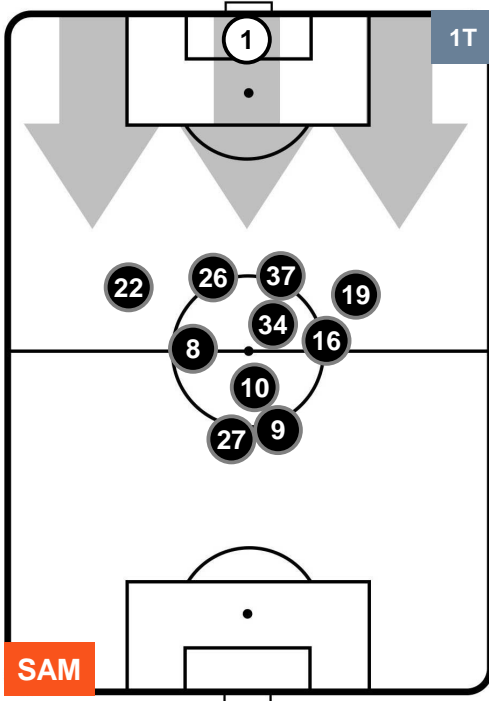

SAMPDORIA

SAM 0

1 JUV

JUVENTUS

HEATMAP

SAMPDORIA

SAM **0**

1 **JUV**

JUVENTUS

POSIZIONI MEDIE

- Legenda:**
- 1ª Sostituzione ● Giocatore Entrato ● Giocatore Uscito
 - 2ª Sostituzione ● Giocatore Entrato ● Giocatore Uscito ■ Giocatore Entrato in sostituzione di ●
 - 3ª Sostituzione ● Giocatore Entrato ● Giocatore Uscito ■ Giocatore Entrato in sostituzione di ●