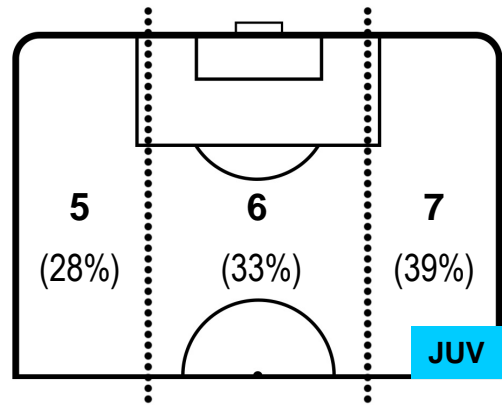

SAMPDORIA **SAM** **0** **1** **JUV** **JUVENTUS**

POSIZIONI MEDIE POSSESSO PALLA (avversario)

- Legenda:**
- 1ª Sostituzione ● Giocatore Entrato ● Giocatore Uscito
 - 2ª Sostituzione ● Giocatore Entrato ● Giocatore Uscito ■ Giocatore Entrato in sostituzione di ●
 - 3ª Sostituzione ● Giocatore Entrato ● Giocatore Uscito ■ Giocatore Entrato in sostituzione di ●

SAMPDORIA

SAM **0**

1 **JUV**

JUVENTUS

BARICENTRO

BILANCIAMENTO OFFENSIVO

SAMPDORIA

SAM **0**

1 **JUV**

JUVENTUS

ZONE DI TIRO

0	Gol	1
5	In porta	4
4	Fuori Porta	1

CROSS IN GIOCO

PALLE RECUPERATE

SAMPDORIA

SAM 0