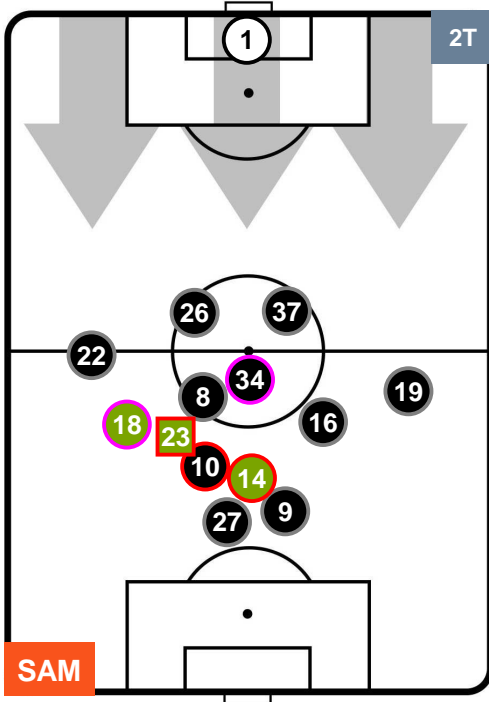

JUVENTUS

POSIZIONI MEDIE

- Legenda:**
- 1ª Sostituzione ● Giocatore Entrato ● Giocatore Uscito
 - 2ª Sostituzione ● Giocatore Entrato ● Giocatore Uscito ■ Giocatore Entrato in sostituzione di ●
 - 3ª Sostituzione ● Giocatore Entrato ● Giocatore Uscito ■ Giocatore Entrato in sostituzione di ●

SAMPDORIA

SAM 0

1 JUV

JUVENTUS

POSIZIONI MEDIE POSSESSO PALLA (proprio)

- Legenda:**
- 1ª Sostituzione ● Giocatore Entrato ● Giocatore Uscito
 - 2ª Sostituzione ● Giocatore Entrato ● Giocatore Uscito ■ Giocatore Entrato in sostituzione di ●
 - 3ª Sostituzione ● Giocatore Entrato ● Giocatore Uscito ■ Giocatore Entrato in sostituzione di ●

SAMPDORIA **SAM** **0** **1** **JUV** **JUVENTUS**

POSIZIONI MEDIE POSSESSO PALLA (avversario)

- Legenda:**
- 1ª Sostituzione ● Giocatore Entrato ● Giocatore Uscito
 - 2ª Sostituzione ● Giocatore Entrato ● Giocatore Uscito ■ Giocatore Entrato in sostituzione di ●
 - 3ª Sostituzione ● Giocatore Entrato ● Giocatore Uscito ■ Giocatore Entrato in sostituzione di ●