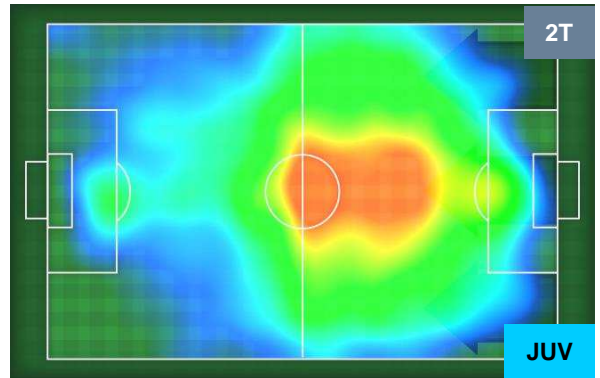

SAMPDORIA

SAM 0

1 JUV

JUVENTUS

HEATMAP

SAMPDORIA

SAM **0**

1 **JUV**

JUVENTUS

POSIZIONI MEDIE

- Legenda:**
- 1ª Sostituzione ● Giocatore Entrato ● Giocatore Uscito
 - 2ª Sostituzione ● Giocatore Entrato ● Giocatore Uscito ■ Giocatore Entrato in sostituzione di ●
 - 3ª Sostituzione ● Giocatore Entrato ● Giocatore Uscito ■ Giocatore Entrato in sostituzione di ●