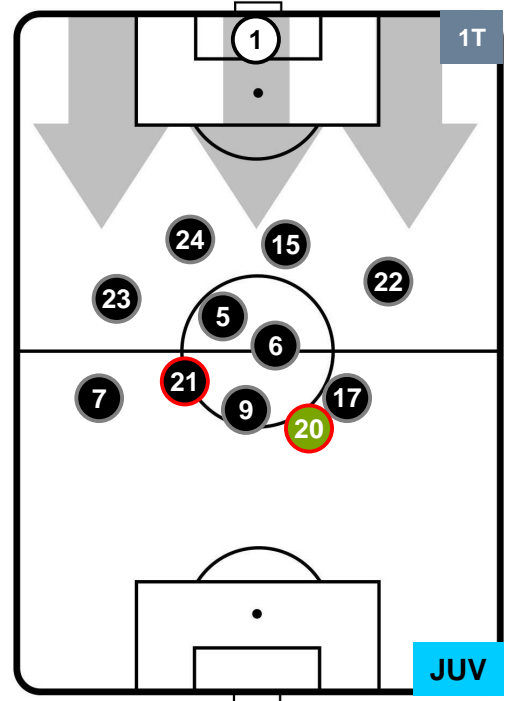

JUVENTUS

POSIZIONI MEDIE

- Legenda:**
- 1ª Sostituzione ● Giocatore Entrato ● Giocatore Uscito
 - 2ª Sostituzione ● Giocatore Entrato ● Giocatore Uscito ■ Giocatore Entrato in sostituzione di ●
 - 3ª Sostituzione ● Giocatore Entrato ● Giocatore Uscito ■ Giocatore Entrato in sostituzione di ●

SAMPDORIA

SAM 0

1 JUV

JUVENTUS

POSIZIONI MEDIE POSSESSO PALLA (proprio)

- Legenda:**
- 1ª Sostituzione ● Giocatore Entrato ● Giocatore Uscito
 - 2ª Sostituzione ● Giocatore Entrato ● Giocatore Uscito ■ Giocatore Entrato in sostituzione di ●
 - 3ª Sostituzione ● Giocatore Entrato ● Giocatore Uscito ■ Giocatore Entrato in sostituzione di ●

SAMPDORIA **SAM** **0** **1** **JUV** **JUVENTUS**

POSIZIONI MEDIE POSSESSO PALLA (avversario)

- Legenda:**
- 1ª Sostituzione ● Giocatore Entrato ● Giocatore Uscito
 - 2ª Sostituzione ● Giocatore Entrato ● Giocatore Uscito ■ Giocatore Entrato in sostituzione di ●
 - 3ª Sostituzione ● Giocatore Entrato ● Giocatore Uscito ■ Giocatore Entrato in sostituzione di ●