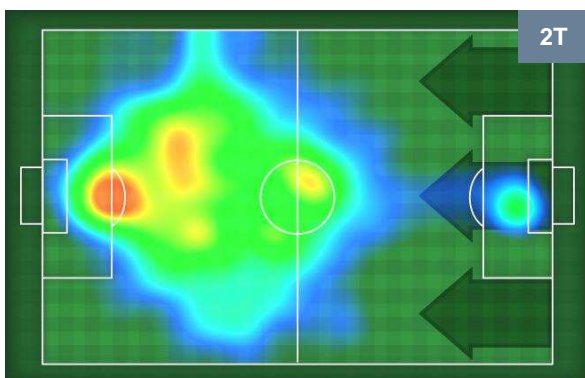

SAMPDORIA

SAM 0

1 JUV

JUVENTUS

MVP (Most Valuable Player)

FABIO QUAGLIARELLA		27
SAMPDORIA		SAM
Ruolo:	Attaccante	
Altezza:	1,8m	
Peso:	79 Kg	
Data Nascita:	31/01/1983	
Nazionalità:	ITA	
Jog 33% - Run 57% - Sprint 10% Km 10.092		
3.321	5.776	0.995
Statistiche		
Occasioni da gol	3	
Totale tiri	5	
Tiri in porta (Gol)	2(0)	
Azioni attacco	11	
Cross	3	
Palle recuperate	1	
Falli subiti	1	
Minuti giocati	97'	

JUAN CUADRADO		7
JUVENTUS		JUV
Ruolo:	Attaccante	
Altezza:	1,76m	
Peso:	66 Kg	
Data Nascita:	26/05/1988	
Nazionalità:	COL	
Jog 26% - Run 65% - Sprint 9% Km 8.652		
2.221	5.589	0.842
Statistiche		
Gol	1	
Occasioni da gol	1	
Totale tiri	1	
Tiri in porta (Gol)	1(1)	
Azioni attacco	3	
Cross	3	
Palle recuperate	4	
Falli subiti	3	
Minuti giocati	74'	

HeatMap