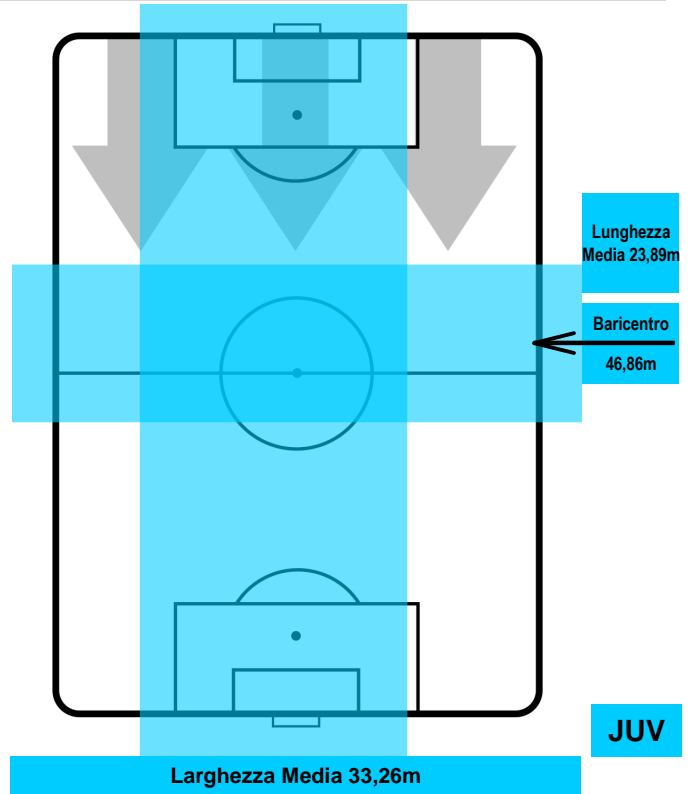

SAMPDORIA **SAM** **0** **1** **JUV** **JUVENTUS**

POSIZIONI MEDIE POSSESSO PALLA (avversario)

- Legenda:**
- 1ª Sostituzione ● Giocatore Entrato ● Giocatore Uscito
 - 2ª Sostituzione ● Giocatore Entrato ● Giocatore Uscito ■ Giocatore Entrato in sostituzione di ●
 - 3ª Sostituzione ● Giocatore Entrato ● Giocatore Uscito ■ Giocatore Entrato in sostituzione di ●

SAMPDORIA

SAM **0**

1 **JUV**

JUVENTUS

BARICENTRO

BILANCIAMENTO OFFENSIVO

SAMPDORIA

SAM **0**

1 **JUV**

JUVENTUS

ZONE DI TIRO

0	Gol	1
5	In porta	4
4	Fuori Porta	1

CROSS IN GIOCO

PALLE RECUPERATE

SAMPDORIA

SAM 0