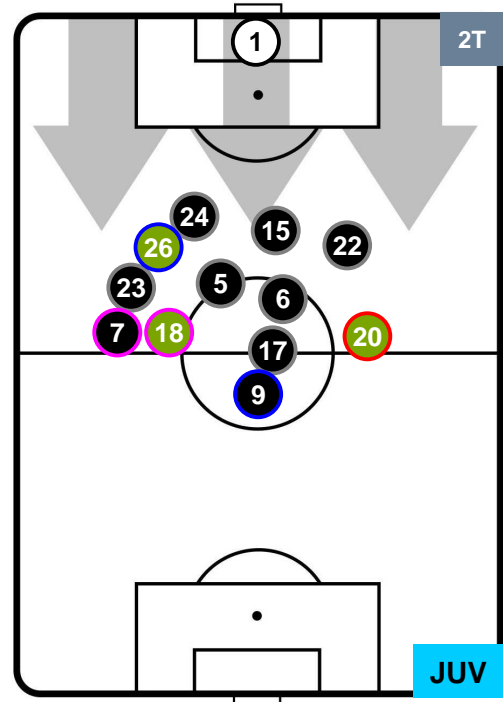

SAMPDORIA

SAM 0

1 JUV

JUVENTUS

HEATMAP

SAMPDORIA

SAM **0**

1 **JUV**

JUVENTUS

POSIZIONI MEDIE

- Legenda:**
- 1ª Sostituzione ● Giocatore Entrato ● Giocatore Uscito
 - 2ª Sostituzione ● Giocatore Entrato ● Giocatore Uscito ■ Giocatore Entrato in sostituzione di ●
 - 3ª Sostituzione ● Giocatore Entrato ● Giocatore Uscito ■ Giocatore Entrato in sostituzione di ●