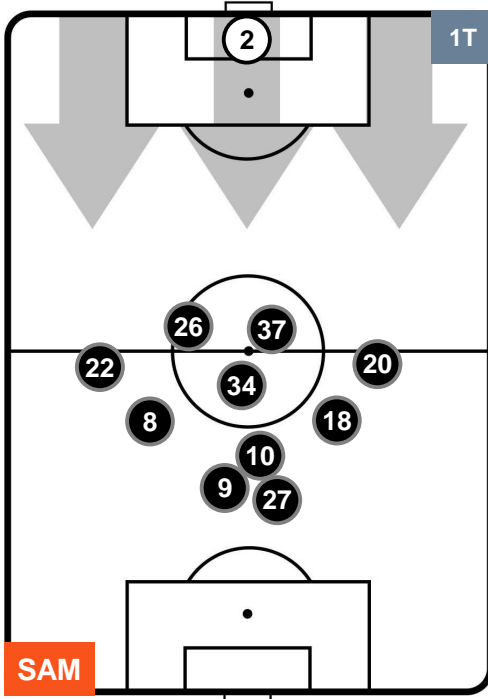

### HEATMAP

SAMPDORIA

**SAM** **3**

**1** **PES**

PESCARA

POSIZIONI MEDIE

- Legenda:**
- 1ª Sostituzione    ● Giocatore Entrato    ● Giocatore Uscito
  - 2ª Sostituzione    ● Giocatore Entrato    ● Giocatore Uscito    ■ Giocatore Entrato in sostituzione di ●
  - 3ª Sostituzione    ● Giocatore Entrato    ● Giocatore Uscito    ■ Giocatore Entrato in sostituzione di ●

SAMPDORIA

**SAM** **3**

**1** **PES**

PESCARA

**POSIZIONI MEDIE POSSESSO PALLA (proprio)**

- Legenda:**
- 1ª Sostituzione Giocatore Entrato Giocatore Uscito
  - 2ª Sostituzione Giocatore Entrato Giocatore Uscito Giocatore Entrato in sostituzione di
  - 3ª Sostituzione Giocatore Entrato Giocatore Uscito Giocatore Entrato in sostituzione di