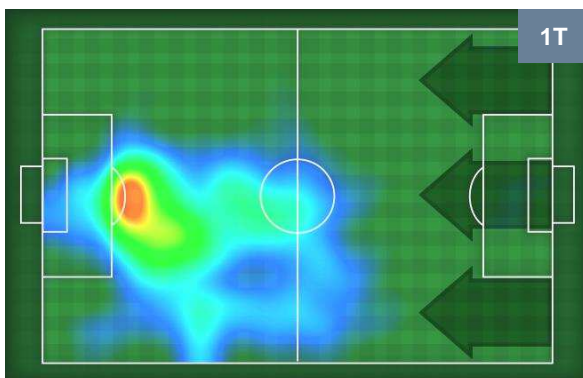

SAMPDORIA **SAM 3**   **1** **PES**   PESCARA

MVP (Most Valuable Player)

FABIO QUAGLIARELLA		27
SAMPDORIA		SAM
Ruolo:	Attaccante	
Altezza:	1,8m	
Peso:	79 Kg	
Data Nascita:	31/01/1983	
Nazionalità:	ITA	
Jog 31% - Run 61% - Sprint 8% Km 10.084		
3.154	6.171	0.759
Statistiche		
Gol	1	
Occasioni da gol	1	
Totale tiri	2	
Tiri in porta (Gol)	1(1)	
Assist	1	
Azioni attacco	4	
Palle recuperate	1	
Falli subiti	3	
Minuti giocati	95'	

ALBERTO CERRI		20
PESCARA		PES
Ruolo:	Attaccante	
Altezza:	1,93m	
Peso:	83 Kg	
Data Nascita:	16/04/1996	
Nazionalità:	ITA	
Jog 30% - Run 64% - Sprint 6% Km 8.424		
2.569	5.407	0.448
Statistiche		
Gol	1	
Occasioni da gol	2	
Totale tiri	3	
Tiri in porta (Gol)	2(1)	
Azioni attacco	4	
Palle recuperate	1	
Minuti giocati	77'	

HeatMap