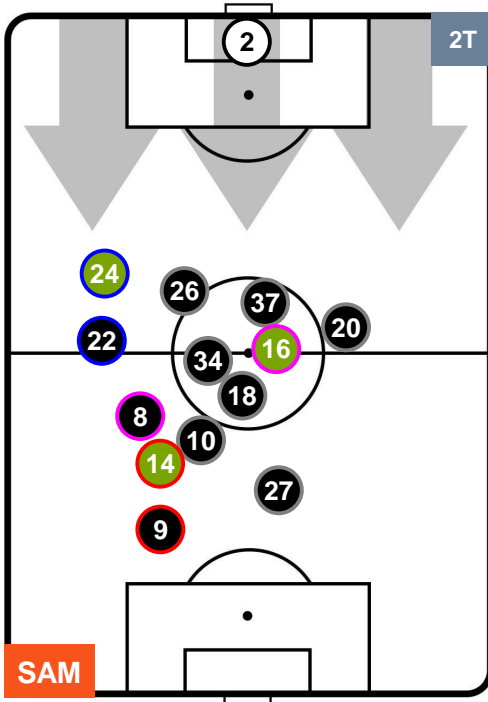

### HEATMAP

SAMPDORIA

**SAM** **3**

**1** **PES**

PESCARA

POSIZIONI MEDIE

- Legenda:**
- 1ª Sostituzione    ● Giocatore Entrato    ● Giocatore Uscito
  - 2ª Sostituzione    ● Giocatore Entrato    ● Giocatore Uscito    ■ Giocatore Entrato in sostituzione di ●
  - 3ª Sostituzione    ● Giocatore Entrato    ● Giocatore Uscito    ■ Giocatore Entrato in sostituzione di ●

SAMPDORIA

**SAM** **3**

**1** **PES**

PESCARA

**POSIZIONI MEDIE POSSESSO PALLA (proprio)**

- Legenda:**
- 1ª Sostituzione Giocatore Entrato Giocatore Uscito
  - 2ª Sostituzione Giocatore Entrato Giocatore Uscito Giocatore Entrato in sostituzione di
  - 3ª Sostituzione Giocatore Entrato Giocatore Uscito Giocatore Entrato in sostituzione di