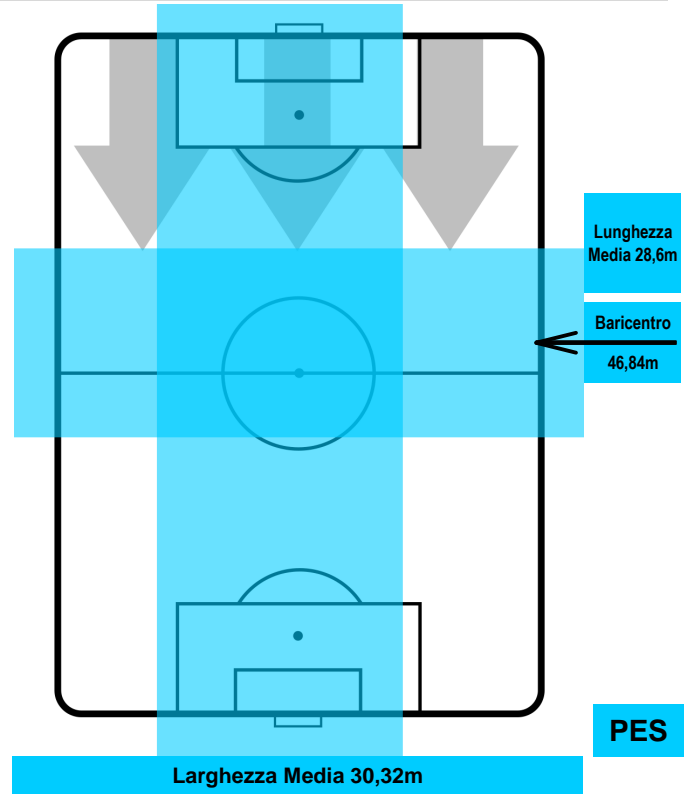

SAMPDORIA

SAM **3**

1 **PES**

PESCARA

BARICENTRO

SAM

PES

BILANCIAMENTO OFFENSIVO

SAM

PES