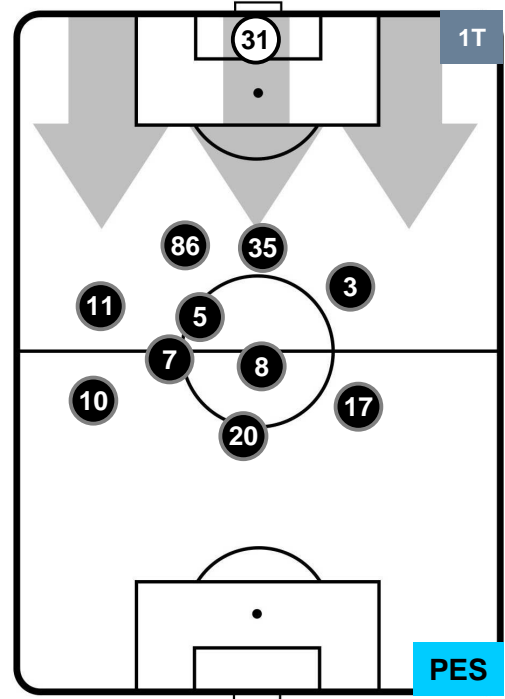

### HEATMAP

SAMPDORIA

**SAM** **3**

**1** **PES**

PESCARA

POSIZIONI MEDIE

- Legenda:**
- 1ª Sostituzione    ● Giocatore Entrato    ● Giocatore Uscito
  - 2ª Sostituzione    ● Giocatore Entrato    ● Giocatore Uscito    ■ Giocatore Entrato in sostituzione di ●
  - 3ª Sostituzione    ● Giocatore Entrato    ● Giocatore Uscito    ■ Giocatore Entrato in sostituzione di ●

SAMPDORIA

**SAM** **3**

**1** **PES**

PESCARA

**POSIZIONI MEDIE POSSESSO PALLA (proprio)**

- Legenda:**
- 1ª Sostituzione Giocatore Entrato Giocatore Uscito
  - 2ª Sostituzione Giocatore Entrato Giocatore Uscito Giocatore Entrato in sostituzione di
  - 3ª Sostituzione Giocatore Entrato Giocatore Uscito Giocatore Entrato in sostituzione di