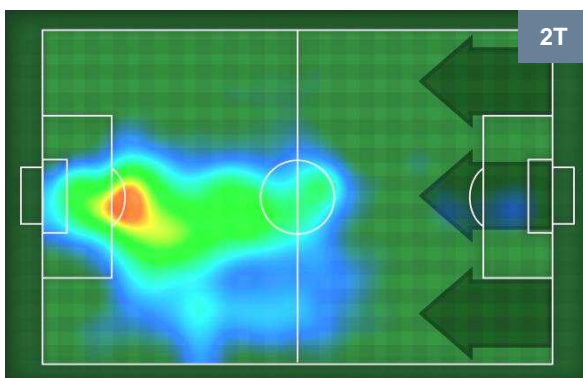

SAMPDORIA **SAM 3**   **1** **PES**   PESCARA

MVP (Most Valuable Player)

FABIO QUAGLIARELLA		27
SAMPDORIA		SAM
Ruolo:	Attaccante	
Altezza:	1,8m	
Peso:	79 Kg	
Data Nascita:	31/01/1983	
Nazionalità:	ITA	
Jog 31% - Run 61% - Sprint 8% Km 10.084		
3.154	6.171	0.759
Statistiche		
Gol	1	
Occasioni da gol	1	
Totale tiri	2	
Tiri in porta (Gol)	1(1)	
Assist	1	
Azioni attacco	4	
Palle recuperate	1	
Falli subiti	3	
Minuti giocati	95'	

ALBERTO CERRI		20
PESCARA		PES
Ruolo:	Attaccante	
Altezza:	1,93m	
Peso:	83 Kg	
Data Nascita:	16/04/1996	
Nazionalità:	ITA	
Jog 30% - Run 64% - Sprint 6% Km 8.424		
2.569	5.407	0.448
Statistiche		
Gol	1	
Occasioni da gol	2	
Totale tiri	3	
Tiri in porta (Gol)	2(1)	
Azioni attacco	4	
Palle recuperate	1	
Minuti giocati	77'	

HeatMap