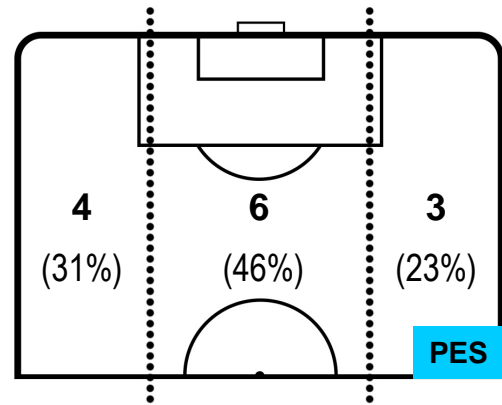

**SAM**

**PES**

SAMPDORIA

**SAM 3**

**1 PES**

PESCARA

**ZONE DI TIRO**

3	Gol	1
7	In porta	4
9	Fuori Porta	3