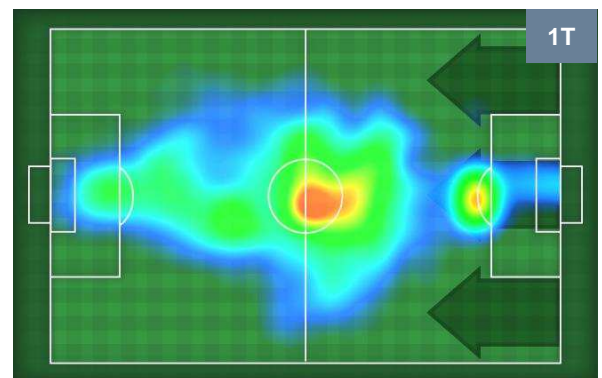

SAMPDORIA **SAM 3**   **1** **PES**   PESCARA

MVP (Most Valuable Player)

FABIO QUAGLIARELLA		27
SAMPDORIA		SAM
Ruolo:	Attaccante	
Altezza:	1,8m	
Peso:	79 Kg	
Data Nascita:	31/01/1983	
Nazionalità:	ITA	
Jog 31% - Run 61% - Sprint 8% Km 10.084		
3.154	6.171	0.759
Statistiche		
Gol	1	
Occasioni da gol	1	
Totale tiri	2	
Tiri in porta (Gol)	1(1)	
Assist	1	
Azioni attacco	4	
Palle recuperate	1	
Falli subiti	3	
Minuti giocati	95'	

ALBERTO CERRI		20
PESCARA		PES
Ruolo:	Attaccante	
Altezza:	1,93m	
Peso:	83 Kg	
Data Nascita:	16/04/1996	
Nazionalità:	ITA	
Jog 30% - Run 64% - Sprint 6% Km 8.424		
2.569	5.407	0.448
Statistiche		
Gol	1	
Occasioni da gol	2	
Totale tiri	3	
Tiri in porta (Gol)	2(1)	
Azioni attacco	4	
Palle recuperate	1	
Minuti giocati	77'	

HeatMap