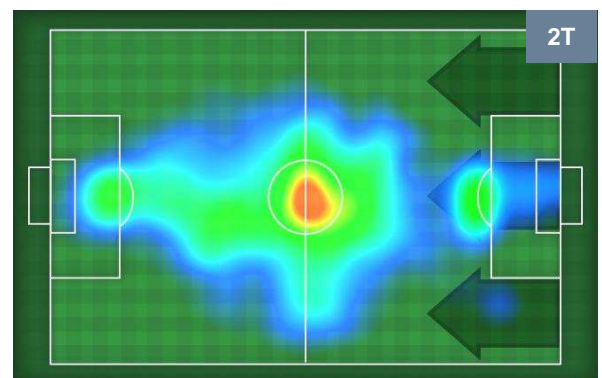

SAMPDORIA **SAM 3**   **1** **PES**   PESCARA

MVP (Most Valuable Player)

FABIO QUAGLIARELLA		27
SAMPDORIA		SAM
Ruolo:	Attaccante	
Altezza:	1,8m	
Peso:	79 Kg	
Data Nascita:	31/01/1983	
Nazionalità:	ITA	
Jog 31% - Run 61% - Sprint 8% Km 10.084		
3.154	6.171	0.759
Statistiche		
Gol	1	
Occasioni da gol	1	
Totale tiri	2	
Tiri in porta (Gol)	1(1)	
Assist	1	
Azioni attacco	4	
Palle recuperate	1	
Falli subiti	3	
Minuti giocati	95'	

ALBERTO CERRI		20
PESCARA		PES
Ruolo:	Attaccante	
Altezza:	1,93m	
Peso:	83 Kg	
Data Nascita:	16/04/1996	
Nazionalità:	ITA	
Jog 30% - Run 64% - Sprint 6% Km 8.424		
2.569	5.407	0.448
Statistiche		
Gol	1	
Occasioni da gol	2	
Totale tiri	3	
Tiri in porta (Gol)	2(1)	
Azioni attacco	4	
Palle recuperate	1	
Minuti giocati	77'	

HeatMap