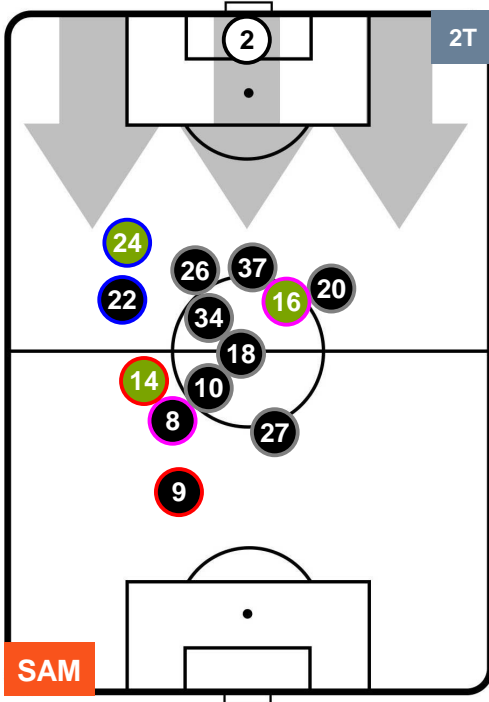

### HEATMAP

SAMPDORIA

**SAM** **3**

**1** **PES**

PESCARA

POSIZIONI MEDIE

- Legenda:**
- 1ª Sostituzione    ● Giocatore Entrato    ● Giocatore Uscito
  - 2ª Sostituzione    ● Giocatore Entrato    ● Giocatore Uscito    ■ Giocatore Entrato in sostituzione di ●
  - 3ª Sostituzione    ● Giocatore Entrato    ● Giocatore Uscito    ■ Giocatore Entrato in sostituzione di ●