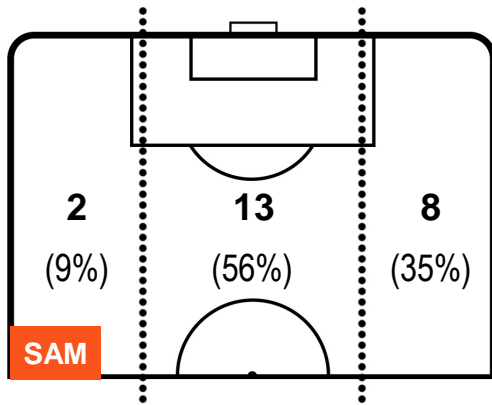

**SAM**

**PES**

SAMPDORIA

**SAM 3**

**1 PES**

PESCARA

**ZONE DI TIRO**

3	Gol	1
7	In porta	4
9	Fuori Porta	3