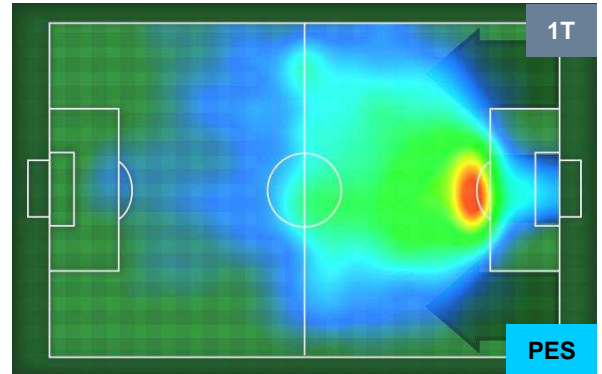

### HEATMAP

SAMPDORIA

**SAM** **3**

**1** **PES**

PESCARA

POSIZIONI MEDIE

- Legenda:**
- 1ª Sostituzione    ● Giocatore Entrato    ● Giocatore Uscito
  - 2ª Sostituzione    ● Giocatore Entrato    ● Giocatore Uscito    ■ Giocatore Entrato in sostituzione di ●
  - 3ª Sostituzione    ● Giocatore Entrato    ● Giocatore Uscito    ■ Giocatore Entrato in sostituzione di ●