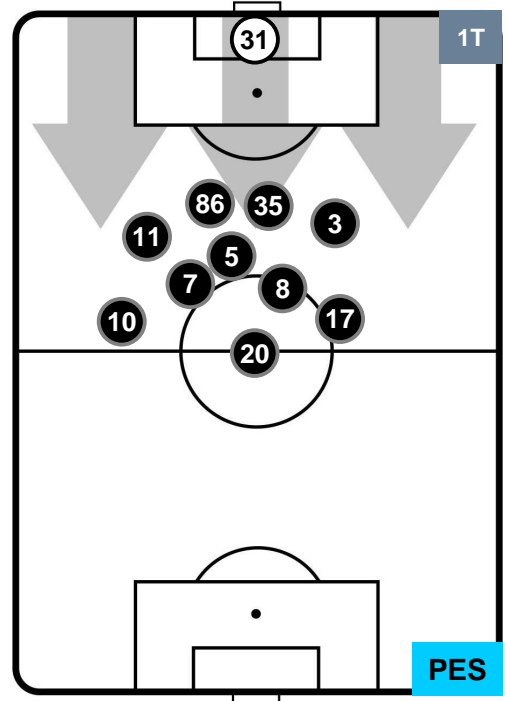

### HEATMAP

SAMPDORIA

**SAM** **3**

**1** **PES**

PESCARA

POSIZIONI MEDIE

- Legenda:**
- 1ª Sostituzione    ● Giocatore Entrato    ● Giocatore Uscito
  - 2ª Sostituzione    ● Giocatore Entrato    ● Giocatore Uscito    ■ Giocatore Entrato in sostituzione di ●
  - 3ª Sostituzione    ● Giocatore Entrato    ● Giocatore Uscito    ■ Giocatore Entrato in sostituzione di ●