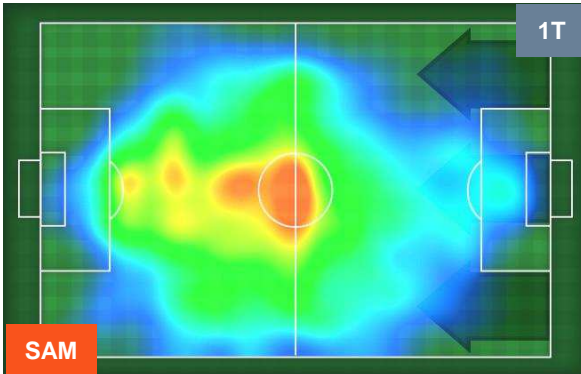

### HEATMAP

SAMPDORIA

**SAM** **3**

**1** **PES**

PESCARA

POSIZIONI MEDIE

- Legenda:**
- 1ª Sostituzione    ● Giocatore Entrato    ● Giocatore Uscito
  - 2ª Sostituzione    ● Giocatore Entrato    ● Giocatore Uscito    ■ Giocatore Entrato in sostituzione di ●
  - 3ª Sostituzione    ● Giocatore Entrato    ● Giocatore Uscito    ■ Giocatore Entrato in sostituzione di ●