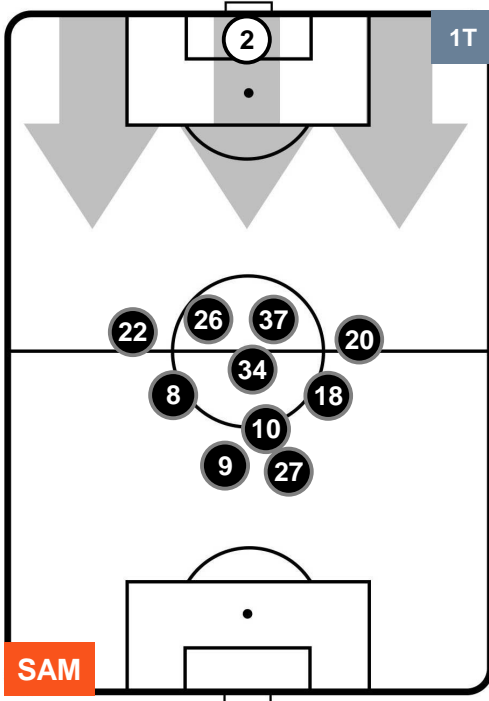

### HEATMAP

SAMPDORIA

**SAM** **3**

**1** **PES**

PESCARA

POSIZIONI MEDIE

- Legenda:**
- 1ª Sostituzione    ● Giocatore Entrato    ● Giocatore Uscito
  - 2ª Sostituzione    ● Giocatore Entrato    ● Giocatore Uscito    ■ Giocatore Entrato in sostituzione di ●
  - 3ª Sostituzione    ● Giocatore Entrato    ● Giocatore Uscito    ■ Giocatore Entrato in sostituzione di ●