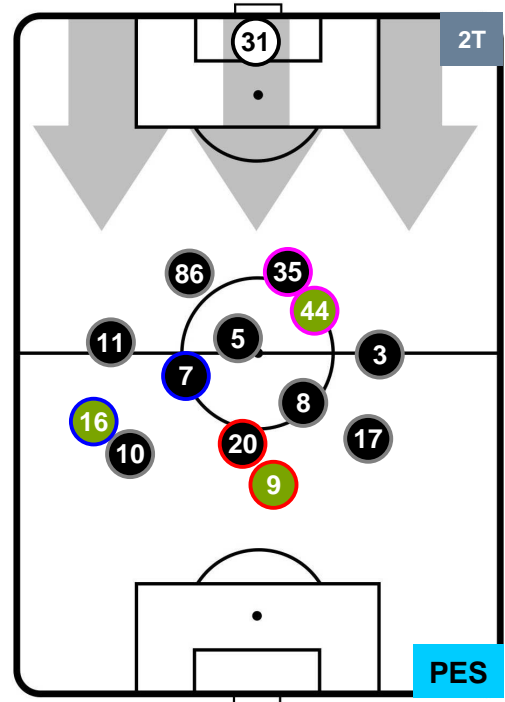

### HEATMAP

SAMPDORIA

**SAM** **3**

**1** **PES**

PESCARA

POSIZIONI MEDIE

- Legenda:**
- 1ª Sostituzione    ● Giocatore Entrato    ● Giocatore Uscito
  - 2ª Sostituzione    ● Giocatore Entrato    ● Giocatore Uscito    ■ Giocatore Entrato in sostituzione di ●
  - 3ª Sostituzione    ● Giocatore Entrato    ● Giocatore Uscito    ■ Giocatore Entrato in sostituzione di ●

SAMPDORIA

**SAM** **3**

**1** **PES**

PESCARA

**POSIZIONI MEDIE POSSESSO PALLA (proprio)**

- Legenda:**
- 1ª Sostituzione Giocatore Entrato Giocatore Uscito
  - 2ª Sostituzione Giocatore Entrato Giocatore Uscito Giocatore Entrato in sostituzione di
  - 3ª Sostituzione Giocatore Entrato Giocatore Uscito Giocatore Entrato in sostituzione di