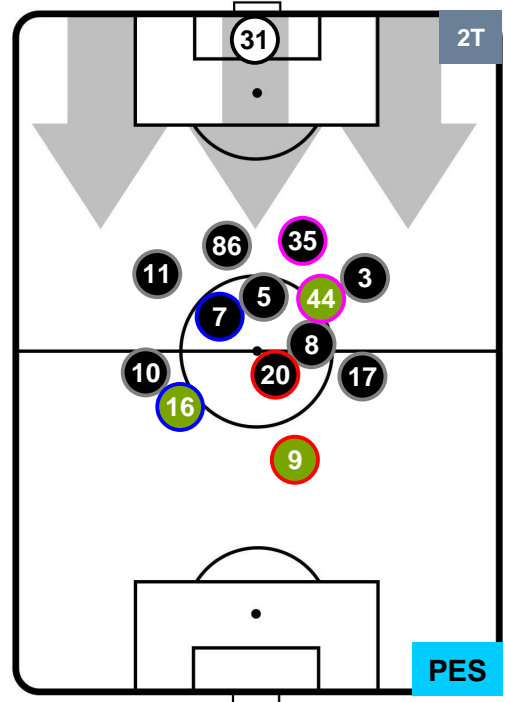

### HEATMAP

SAMPDORIA

**SAM** **3**

**1** **PES**

PESCARA

POSIZIONI MEDIE

- Legenda:**
- 1ª Sostituzione    ● Giocatore Entrato    ● Giocatore Uscito
  - 2ª Sostituzione    ● Giocatore Entrato    ● Giocatore Uscito    ■ Giocatore Entrato in sostituzione di ●
  - 3ª Sostituzione    ● Giocatore Entrato    ● Giocatore Uscito    ■ Giocatore Entrato in sostituzione di ●