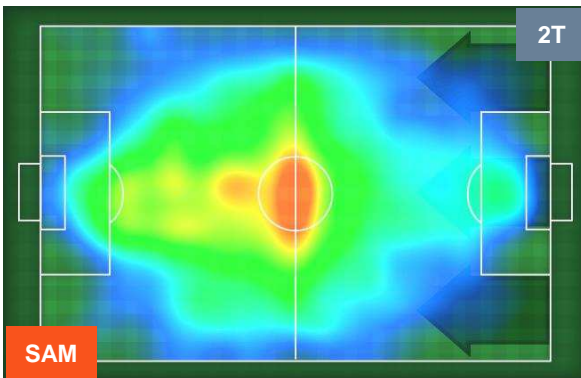

### HEATMAP

SAMPDORIA

**SAM** **3**

**1** **PES**

PESCARA

POSIZIONI MEDIE

- Legenda:**
- 1ª Sostituzione    ● Giocatore Entrato    ● Giocatore Uscito
  - 2ª Sostituzione    ● Giocatore Entrato    ● Giocatore Uscito    ■ Giocatore Entrato in sostituzione di ●
  - 3ª Sostituzione    ● Giocatore Entrato    ● Giocatore Uscito    ■ Giocatore Entrato in sostituzione di ●