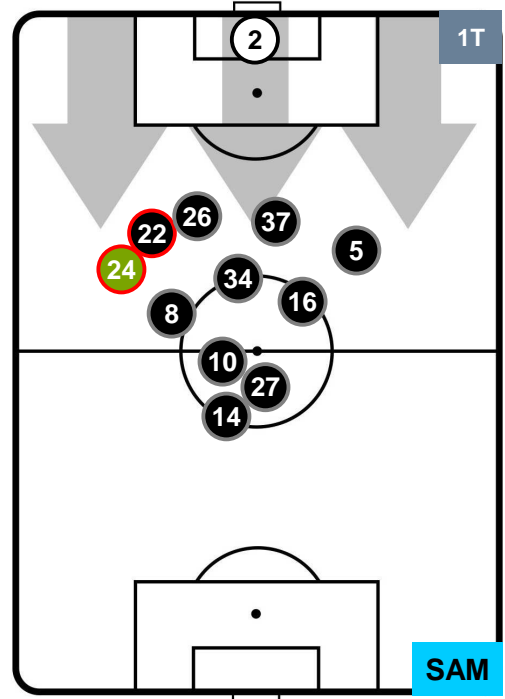

INTER

INT 1

2 SAM

SAMPDORIA

POSIZIONI MEDIE

- Legenda:**
- 1ª Sostituzione Giocatore Entrato Giocatore Uscito
 - 2ª Sostituzione Giocatore Entrato Giocatore Uscito Giocatore Entrato in sostituzione di
 - 3ª Sostituzione Giocatore Entrato Giocatore Uscito Giocatore Entrato in sostituzione di

INTER INT 1 2 SAM SAMPDORIA

POSIZIONI MEDIE POSSESSO PALLA (proprio)

- Legenda:**
- 1ª Sostituzione Giocatore Entrato Giocatore Uscito
 - 2ª Sostituzione Giocatore Entrato Giocatore Uscito Giocatore Entrato in sostituzione di
 - 3ª Sostituzione Giocatore Entrato Giocatore Uscito Giocatore Entrato in sostituzione di

INTER INT 1 2 SAM SAMPDORIA

POSIZIONI MEDIE POSSESSO PALLA (avversario)

- Legenda:**
- 1ª Sostituzione Giocatore Entrato Giocatore Uscito
 - 2ª Sostituzione Giocatore Entrato Giocatore Uscito Giocatore Entrato in sostituzione di
 - 3ª Sostituzione Giocatore Entrato Giocatore Uscito Giocatore Entrato in sostituzione di