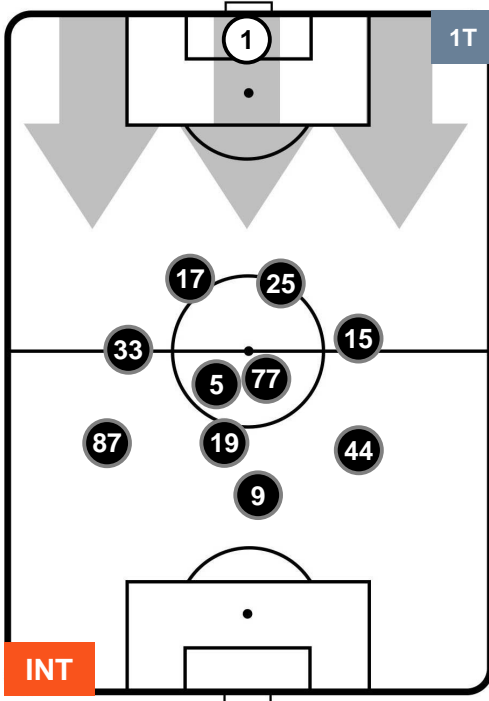

INTER

INT 1

2 SAM

SAMPDORIA

POSIZIONI MEDIE

- Legenda:**
- 1ª Sostituzione Giocatore Entrato Giocatore Uscito
 - 2ª Sostituzione Giocatore Entrato Giocatore Uscito Giocatore Entrato in sostituzione di
 - 3ª Sostituzione Giocatore Entrato Giocatore Uscito Giocatore Entrato in sostituzione di

INTER INT 1 2 SAM SAMPDORIA

POSIZIONI MEDIE POSSESSO PALLA (proprio)

- Legenda:**
- 1ª Sostituzione Giocatore Entrato Giocatore Uscito
 - 2ª Sostituzione Giocatore Entrato Giocatore Uscito Giocatore Entrato in sostituzione di
 - 3ª Sostituzione Giocatore Entrato Giocatore Uscito Giocatore Entrato in sostituzione di

INTER INT 1 2 SAM SAMPDORIA

POSIZIONI MEDIE POSSESSO PALLA (avversario)

- Legenda:**
- 1ª Sostituzione Giocatore Entrato Giocatore Uscito
 - 2ª Sostituzione Giocatore Entrato Giocatore Uscito Giocatore Entrato in sostituzione di
 - 3ª Sostituzione Giocatore Entrato Giocatore Uscito Giocatore Entrato in sostituzione di