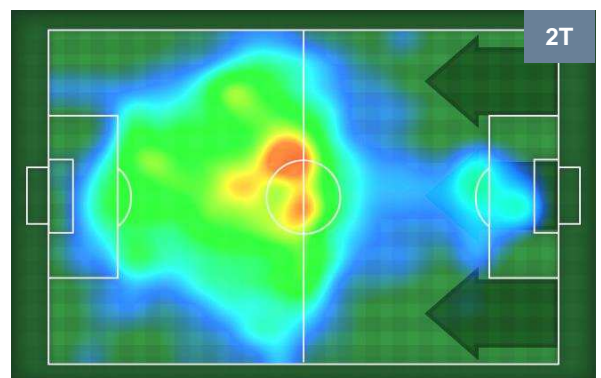

INTER **INT** **1** **2** **SAM** **SAMPDORIA**

MVP (Most Valuable Player)

DANILO D'AMBROSIO		33
INTER		INT
Ruolo:	Difensore	
Altezza:	1,8m	
Peso:	75 Kg	
Data Nascita:	09/09/1988	
Nazionalità:	ITA	
Jog 23% - Run 68% - Sprint 9% Km 11.724		
2.667	7.963	1.094
Statistiche		
Gol		1
Occasioni da gol		1
Totale tiri		1
Tiri in porta (Gol)		1(1)
Azioni attacco		2
Cross		1
Palle recuperate		5
Falli subiti		1
Minuti giocati		95'

PATRIK SCHICK		14
SAMPDORIA		SAM
Ruolo:	Attaccante	
Altezza:	1,86m	
Peso:	73 Kg	
Data Nascita:	24/01/1996	
Nazionalità:	CZE	
Jog 28% - Run 65% - Sprint 7% Km 10.976		
3.074	7.11	0.792
Statistiche		
Gol		1
Occasioni da gol		2
Totale tiri		3
Tiri in porta (Gol)		1(1)
Azioni attacco		5
Falli subiti		1
Minuti giocati		95'

HeatMap