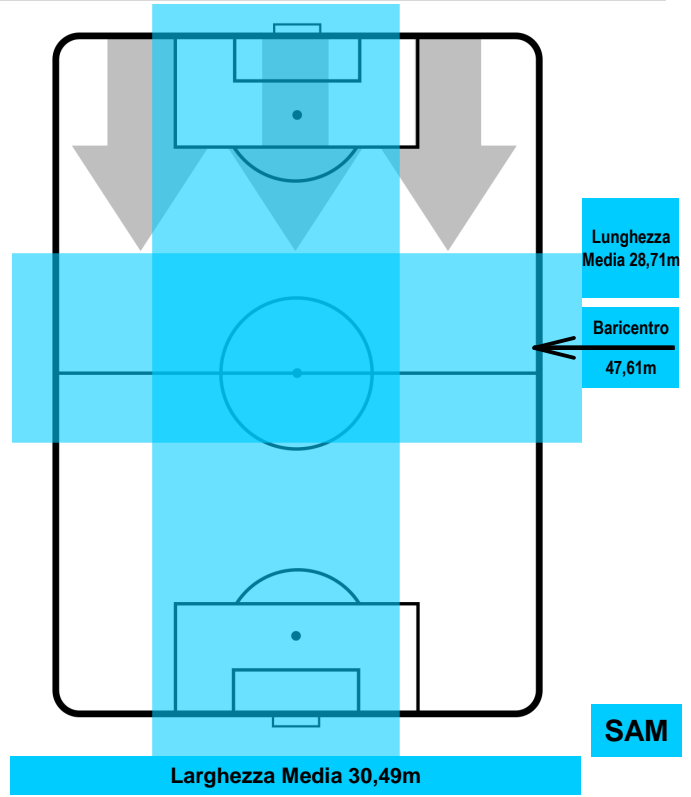

INTER INT 1 2 SAM SAMPDORIA

POSIZIONI MEDIE POSSESSO PALLA (avversario)

- Legenda:**
- 1ª Sostituzione Giocatore Entrato Giocatore Uscito
 - 2ª Sostituzione Giocatore Entrato Giocatore Uscito Giocatore Entrato in sostituzione di
 - 3ª Sostituzione Giocatore Entrato Giocatore Uscito Giocatore Entrato in sostituzione di

INTER

INT 1

2 SAM

SAMPDORIA

BARICENTRO

INT

SAM

BILANCIAMENTO OFFENSIVO

INTER INT 1 2 SAM SAMPDORIA

ZONE DI TIRO

1	Gol	2
6	In porta	5
10	Fuori Porta	2

CROSS IN GIOCO

PALLE RECUPERATE

INTER **INT** **1** **2** **SAM** **SAMPDORIA**

MVP (Most Valuable Player)

DANILO D'AMBROSIO		33
INTER		INT
Ruolo:	Difensore	
Altezza:	1,8m	
Peso:	75 Kg	
Data Nascita:	09/09/1988	
Nazionalità:	ITA	
Jog 23% - Run 68% - Sprint 9% Km 11.724		
2.667	7.963	1.094
Statistiche		
Gol		1
Occasioni da gol		1
Totale tiri		1
Tiri in porta (Gol)		1(1)
Azioni attacco		2
Cross		1
Palle recuperate		5
Falli subiti		1
Minuti giocati		95'

PATRIK SCHICK		14
SAMPDORIA		SAM
Ruolo:	Attaccante	
Altezza:	1,86m	
Peso:	73 Kg	
Data Nascita:	24/01/1996	
Nazionalità:	CZE	
Jog 28% - Run 65% - Sprint 7% Km 10.976		
3.074	7.11	0.792
Statistiche		
Gol		1
Occasioni da gol		2
Totale tiri		3
Tiri in porta (Gol)		1(1)
Azioni attacco		5
Falli subiti		1
Minuti giocati		95'