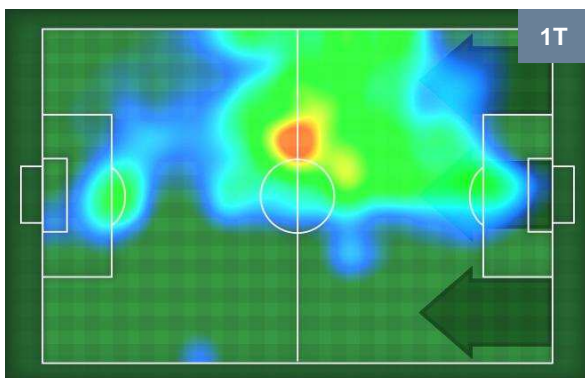

INTER **INT** **1** **2** **SAM** **SAMPDORIA**

MVP (Most Valuable Player)

DANILO D'AMBROSIO		33
INTER		INT
Ruolo:	Difensore	
Altezza:	1,8m	
Peso:	75 Kg	
Data Nascita:	09/09/1988	
Nazionalità:	ITA	
Jog 23% - Run 68% - Sprint 9% Km 11.724		
2.667	7.963	1.094
Statistiche		
Gol		1
Occasioni da gol		1
Totale tiri		1
Tiri in porta (Gol)		1(1)
Azioni attacco		2
Cross		1
Palle recuperate		5
Falli subiti		1
Minuti giocati		95'

PATRIK SCHICK		14
SAMPDORIA		SAM
Ruolo:	Attaccante	
Altezza:	1,86m	
Peso:	73 Kg	
Data Nascita:	24/01/1996	
Nazionalità:	CZE	
Jog 28% - Run 65% - Sprint 7% Km 10.976		
3.074	7.11	0.792
Statistiche		
Gol		1
Occasioni da gol		2
Totale tiri		3
Tiri in porta (Gol)		1(1)
Azioni attacco		5
Falli subiti		1
Minuti giocati		95'

HeatMap