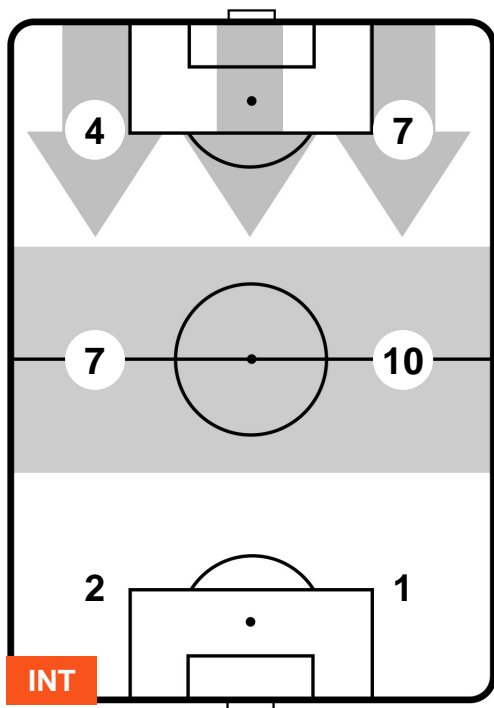

INTER INT 1 2 SAM SAMPDORIA

ZONE DI TIRO

1	Gol	2
6	In porta	5
10	Fuori Porta	2

CROSS IN GIOCO

PALLE RECUPERATE

INTER **INT** **1** **2** **SAM** **SAMPDORIA**

MVP (Most Valuable Player)

DANILO D'AMBROSIO		33
INTER		INT
Ruolo:	Difensore	
Altezza:	1,8m	
Peso:	75 Kg	
Data Nascita:	09/09/1988	
Nazionalità:	ITA	
Jog 23% - Run 68% - Sprint 9% Km 11.724		
2.667	7.963	1.094
Statistiche		
Gol		1
Occasioni da gol		1
Totale tiri		1
Tiri in porta (Gol)		1(1)
Azioni attacco		2
Cross		1
Palle recuperate		5
Falli subiti		1
Minuti giocati		95'

PATRIK SCHICK		14
SAMPDORIA		SAM
Ruolo:	Attaccante	
Altezza:	1,86m	
Peso:	73 Kg	
Data Nascita:	24/01/1996	
Nazionalità:	CZE	
Jog 28% - Run 65% - Sprint 7% Km 10.976		
3.074	7.11	0.792
Statistiche		
Gol		1
Occasioni da gol		2
Totale tiri		3
Tiri in porta (Gol)		1(1)
Azioni attacco		5
Falli subiti		1
Minuti giocati		95'