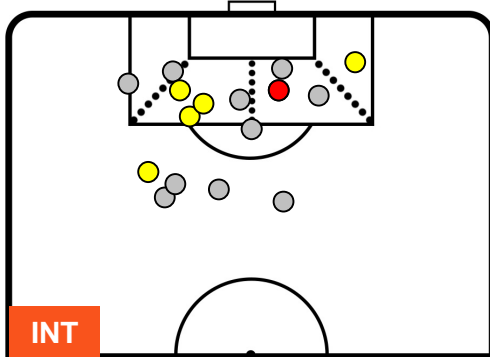

INTER INT 1 2 SAM SAMPDORIA

POSIZIONI MEDIE POSSESSO PALLA (avversario)

- Legenda:**
- 1ª Sostituzione Giocatore Entrato Giocatore Uscito
 - 2ª Sostituzione Giocatore Entrato Giocatore Uscito Giocatore Entrato in sostituzione di
 - 3ª Sostituzione Giocatore Entrato Giocatore Uscito Giocatore Entrato in sostituzione di

INTER

INT 1

2 SAM

SAMPDORIA

BARICENTRO

INT

SAM

BILANCIAMENTO OFFENSIVO

INTER INT 1 2 SAM SAMPDORIA

ZONE DI TIRO

1	Gol	2
6	In porta	5
10	Fuori Porta	2

CROSS IN GIOCO

PALLE RECUPERATE

INTER **INT** **1** **2** **SAM** **SAMPDORIA**

MVP (Most Valuable Player)

DANILO D'AMBROSIO		33
INTER		INT
Ruolo:	Difensore	
Altezza:	1,8m	
Peso:	75 Kg	
Data Nascita:	09/09/1988	
Nazionalità:	ITA	
Jog 23% - Run 68% - Sprint 9% Km 11.724		
2.667	7.963	1.094
Statistiche		
Gol		1
Occasioni da gol		1
Totale tiri		1
Tiri in porta (Gol)		1(1)
Azioni attacco		2
Cross		1
Palle recuperate		5
Falli subiti		1
Minuti giocati		95'