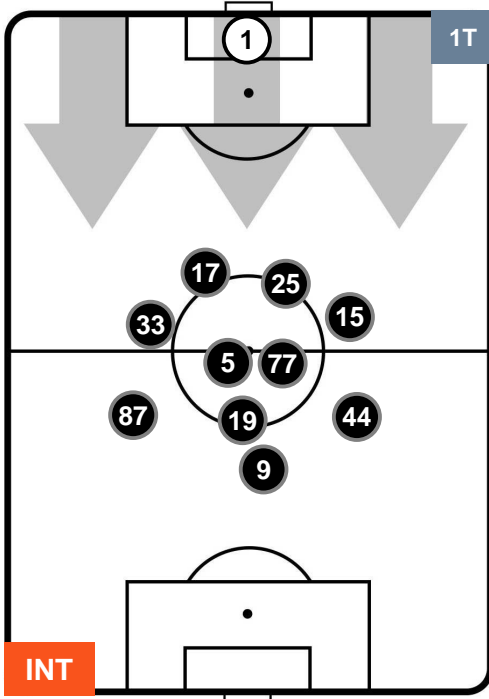

INTER

INT 1

2 SAM

SAMPDORIA

POSIZIONI MEDIE

- Legenda:**
- 1ª Sostituzione Giocatore Entrato Giocatore Uscito
 - 2ª Sostituzione Giocatore Entrato Giocatore Uscito Giocatore Entrato in sostituzione di
 - 3ª Sostituzione Giocatore Entrato Giocatore Uscito Giocatore Entrato in sostituzione di

INTER INT 1 2 SAM SAMPDORIA

POSIZIONI MEDIE POSSESSO PALLA (proprio)

- Legenda:**
- 1ª Sostituzione Giocatore Entrato Giocatore Uscito
 - 2ª Sostituzione Giocatore Entrato Giocatore Uscito Giocatore Entrato in sostituzione di
 - 3ª Sostituzione Giocatore Entrato Giocatore Uscito Giocatore Entrato in sostituzione di