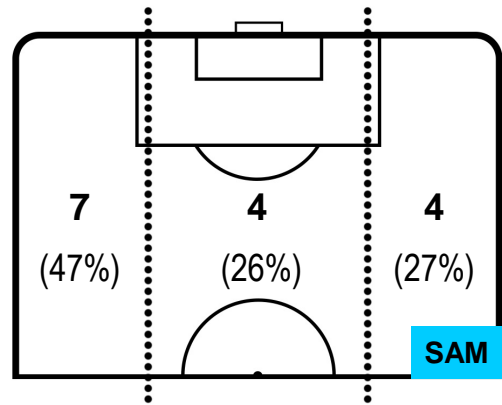

INTER INT 1 2 SAM SAMPDORIA

POSIZIONI MEDIE POSSESSO PALLA (avversario)

- Legenda:**
- 1ª Sostituzione Giocatore Entrato Giocatore Uscito
 - 2ª Sostituzione Giocatore Entrato Giocatore Uscito Giocatore Entrato in sostituzione di
 - 3ª Sostituzione Giocatore Entrato Giocatore Uscito Giocatore Entrato in sostituzione di

INTER

INT 1

2 SAM

SAMPDORIA

BARICENTRO

INT

SAM

BILANCIAMENTO OFFENSIVO

INTER INT 1 2 SAM SAMPDORIA

ZONE DI TIRO

1	Gol	2
6	In porta	5
10	Fuori Porta	2

CROSS IN GIOCO

PALLE RECUPERATE

INTER **INT** **1** **2** **SAM** **SAMPDORIA**

MVP (Most Valuable Player)

DANILO D'AMBROSIO		33
INTER		INT
Ruolo:	Difensore	
Altezza:	1,8m	
Peso:	75 Kg	
Data Nascita:	09/09/1988	
Nazionalità:	ITA	
Jog 23% - Run 68% - Sprint 9% Km 11.724		
2.667	7.963	1.094
Statistiche		
Gol		1
Occasioni da gol		1
Totale tiri		1
Tiri in porta (Gol)		1(1)
Azioni attacco		2
Cross		1
Palle recuperate		5
Falli subiti		1
Minuti giocati		95'

PATRIK SCHICK		14
SAMPDORIA		SAM
Ruolo:	Attaccante	
Altezza:	1,86m	
Peso:	73 Kg	
Data Nascita:	24/01/1996	
Nazionalità:	CZE	
Jog 28% - Run 65% - Sprint 7% Km 10.976		
3.074	7.11	0.792
Statistiche		
Gol		1
Occasioni da gol		2
Totale tiri		3
Tiri in porta (Gol)		1(1)
Azioni attacco		5
Falli subiti		1
Minuti giocati		95'