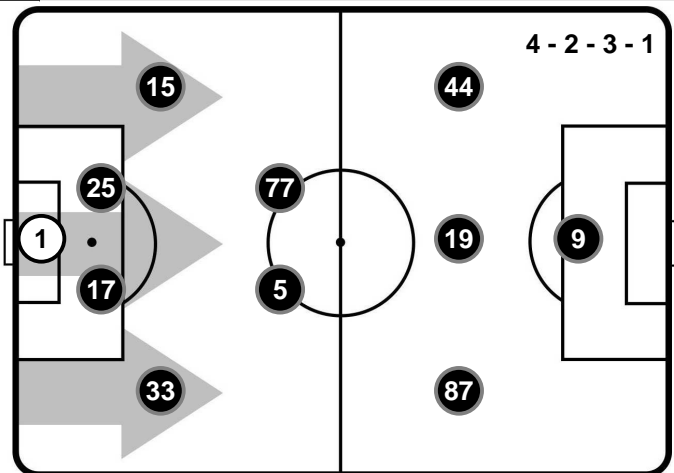

INTER **INT** **1** **2** **SAM** **SAMPDORIA**

FORMAZIONI

INTER

1	SAMIR HANDANOVIC (P)
33	DANILO D'AMBROSIO
17	GARY MEDEL
25	MIRANDA
15	CRISTIAN ANSALDI
5	ROBERTO GAGLIARDINI
77	MARCELO BROZOVIC
87	ANTONIO CANDREVA
19	EVER BANEGA
44	IVAN PERISIC
9	MAURO ICARDI