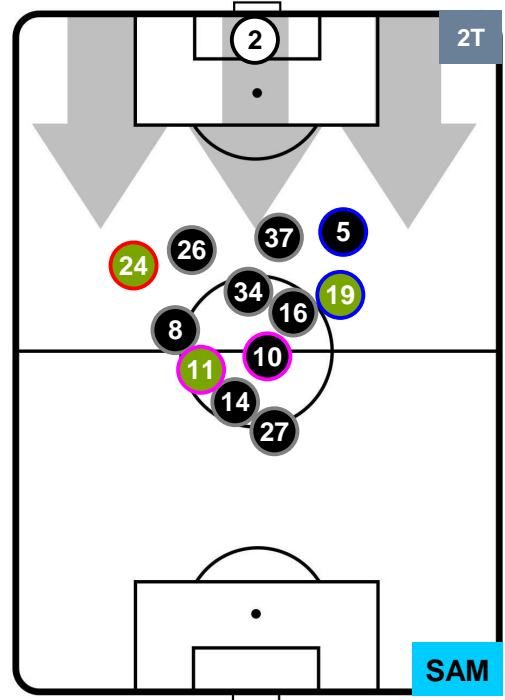

INTER

INT 1

2 SAM

SAMPDORIA

POSIZIONI MEDIE

- Legenda:**
- 1ª Sostituzione Giocatore Entrato Giocatore Uscito
 - 2ª Sostituzione Giocatore Entrato Giocatore Uscito Giocatore Entrato in sostituzione di
 - 3ª Sostituzione Giocatore Entrato Giocatore Uscito Giocatore Entrato in sostituzione di

INTER INT 1 2 SAM SAMPDORIA

POSIZIONI MEDIE POSSESSO PALLA (proprio)

- Legenda:**
- 1ª Sostituzione Giocatore Entrato Giocatore Uscito
 - 2ª Sostituzione Giocatore Entrato Giocatore Uscito Giocatore Entrato in sostituzione di
 - 3ª Sostituzione Giocatore Entrato Giocatore Uscito Giocatore Entrato in sostituzione di

INTER INT 1 2 SAM SAMPDORIA

POSIZIONI MEDIE POSSESSO PALLA (avversario)

- Legenda:**
- 1ª Sostituzione Giocatore Entrato Giocatore Uscito
 - 2ª Sostituzione Giocatore Entrato Giocatore Uscito Giocatore Entrato in sostituzione di
 - 3ª Sostituzione Giocatore Entrato Giocatore Uscito Giocatore Entrato in sostituzione di