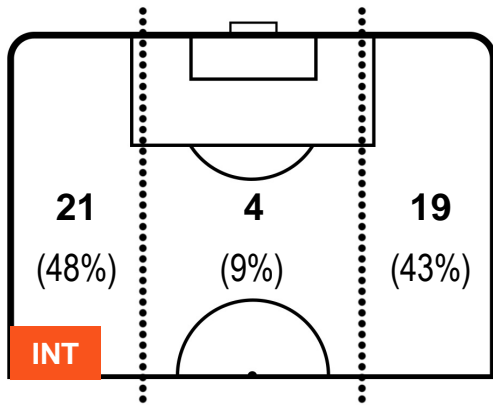

INTER INT 1 2 SAM SAMPDORIA

POSIZIONI MEDIE POSSESSO PALLA (avversario)

- Legenda:**
- 1ª Sostituzione Giocatore Entrato Giocatore Uscito
 - 2ª Sostituzione Giocatore Entrato Giocatore Uscito Giocatore Entrato in sostituzione di
 - 3ª Sostituzione Giocatore Entrato Giocatore Uscito Giocatore Entrato in sostituzione di

INTER

INT 1

2 SAM

SAMPDORIA

BARICENTRO

INT

SAM

BILANCIAMENTO OFFENSIVO

INTER INT 1 2 SAM SAMPDORIA

ZONE DI TIRO

1	Gol	2
6	In porta	5
10	Fuori Porta	2

CROSS IN GIOCO

PALLE RECUPERATE

INTER **INT** **1** **2** **SAM** **SAMPDORIA**

MVP (Most Valuable Player)

DANILO D'AMBROSIO		33
INTER		INT
Ruolo:	Difensore	
Altezza:	1,8m	
Peso:	75 Kg	
Data Nascita:	09/09/1988	
Nazionalità:	ITA	
Jog 23% - Run 68% - Sprint 9% Km 11.724		
2.667	7.963	1.094
Statistiche		
Gol		1
Occasioni da gol		1
Totale tiri		1
Tiri in porta (Gol)		1(1)
Azioni attacco		2
Cross		1
Palle recuperate		5
Falli subiti		1
Minuti giocati		95'

PATRIK SCHICK		14
SAMPDORIA		SAM
Ruolo:	Attaccante	
Altezza:	1,86m	
Peso:	73 Kg	
Data Nascita:	24/01/1996	
Nazionalità:	CZE	
Jog 28% - Run 65% - Sprint 7% Km 10.976		
3.074	7.11	0.792
Statistiche		
Gol		1
Occasioni da gol		2
Totale tiri		3
Tiri in porta (Gol)		1(1)
Azioni attacco		5
Falli subiti		1
Minuti giocati		95'