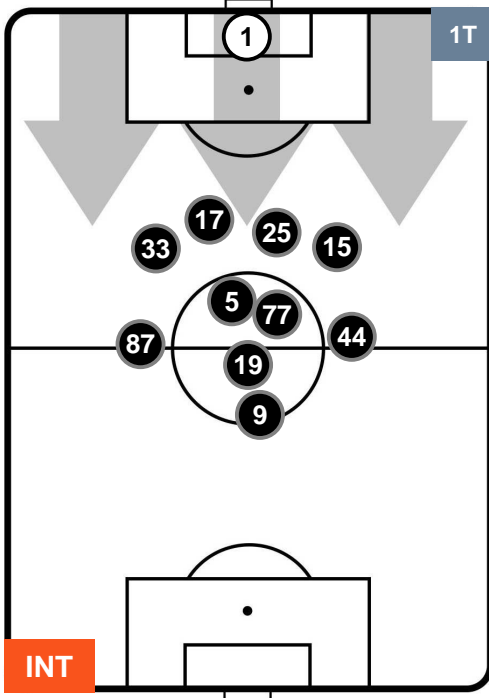

INTER

INT 1

2 SAM

SAMPDORIA

POSIZIONI MEDIE

- Legenda:**
- 1ª Sostituzione Giocatore Entrato Giocatore Uscito
 - 2ª Sostituzione Giocatore Entrato Giocatore Uscito Giocatore Entrato in sostituzione di
 - 3ª Sostituzione Giocatore Entrato Giocatore Uscito Giocatore Entrato in sostituzione di

INTER INT 1 2 SAM SAMPDORIA

POSIZIONI MEDIE POSSESSO PALLA (proprio)

- Legenda:**
- 1ª Sostituzione Giocatore Entrato Giocatore Uscito
 - 2ª Sostituzione Giocatore Entrato Giocatore Uscito Giocatore Entrato in sostituzione di
 - 3ª Sostituzione Giocatore Entrato Giocatore Uscito Giocatore Entrato in sostituzione di

INTER INT 1 2 SAM SAMPDORIA

POSIZIONI MEDIE POSSESSO PALLA (avversario)

- Legenda:**
- 1ª Sostituzione Giocatore Entrato Giocatore Uscito
 - 2ª Sostituzione Giocatore Entrato Giocatore Uscito Giocatore Entrato in sostituzione di
 - 3ª Sostituzione Giocatore Entrato Giocatore Uscito Giocatore Entrato in sostituzione di