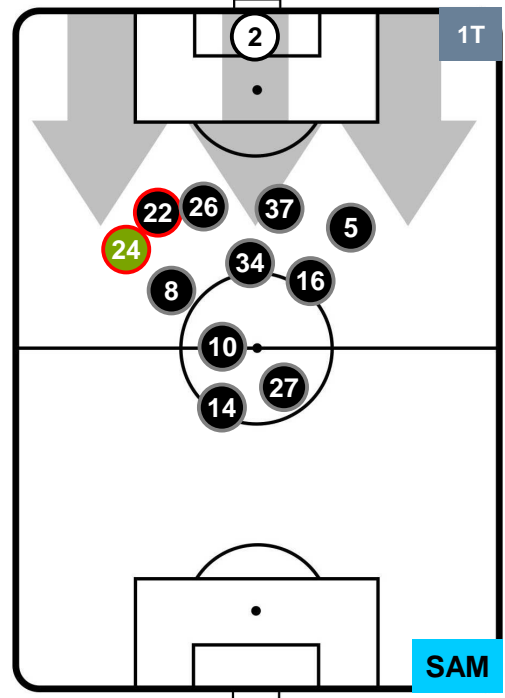

INTER

INT 1

2 SAM

SAMPDORIA

POSIZIONI MEDIE

- Legenda:**
- 1ª Sostituzione Giocatore Entrato Giocatore Uscito
 - 2ª Sostituzione Giocatore Entrato Giocatore Uscito Giocatore Entrato in sostituzione di
 - 3ª Sostituzione Giocatore Entrato Giocatore Uscito Giocatore Entrato in sostituzione di

INTER INT 1 2 SAM SAMPDORIA

POSIZIONI MEDIE POSSESSO PALLA (proprio)

- Legenda:**
- 1ª Sostituzione Giocatore Entrato Giocatore Uscito
 - 2ª Sostituzione Giocatore Entrato Giocatore Uscito Giocatore Entrato in sostituzione di
 - 3ª Sostituzione Giocatore Entrato Giocatore Uscito Giocatore Entrato in sostituzione di

INTER INT 1 2 SAM SAMPDORIA

POSIZIONI MEDIE POSSESSO PALLA (avversario)

- Legenda:**
- 1ª Sostituzione Giocatore Entrato Giocatore Uscito
 - 2ª Sostituzione Giocatore Entrato Giocatore Uscito Giocatore Entrato in sostituzione di
 - 3ª Sostituzione Giocatore Entrato Giocatore Uscito Giocatore Entrato in sostituzione di