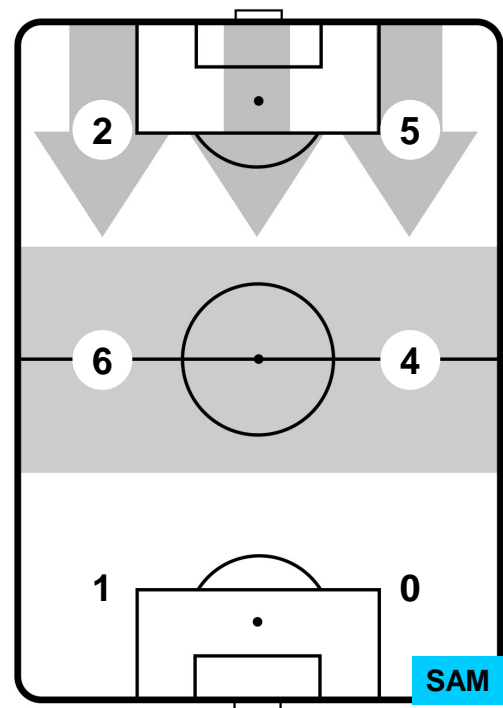

INTER INT 1 2 SAM SAMPDORIA

ZONE DI TIRO

1	Gol	2
6	In porta	5
10	Fuori Porta	2

CROSS IN GIOCO

PALLE RECUPERATE

INTER **INT** **1** **2** **SAM** **SAMPDORIA**

MVP (Most Valuable Player)

DANILO D'AMBROSIO		33
INTER		INT
Ruolo:	Difensore	
Altezza:	1,8m	
Peso:	75 Kg	
Data Nascita:	09/09/1988	
Nazionalità:	ITA	
Jog 23% - Run 68% - Sprint 9% Km 11.724		
2.667	7.963	1.094
Statistiche		
Gol		1
Occasioni da gol		1
Totale tiri		1
Tiri in porta (Gol)		1(1)
Azioni attacco		2
Cross		1
Palle recuperate		5
Falli subiti		1
Minuti giocati		95'

PATRIK SCHICK		14
SAMPDORIA		SAM
Ruolo:	Attaccante	
Altezza:	1,86m	
Peso:	73 Kg	
Data Nascita:	24/01/1996	
Nazionalità:	CZE	
Jog 28% - Run 65% - Sprint 7% Km 10.976		
3.074	7.11	0.792
Statistiche		
Gol		1
Occasioni da gol		2
Totale tiri		3
Tiri in porta (Gol)		1(1)
Azioni attacco		5
Falli subiti		1
Minuti giocati		95'