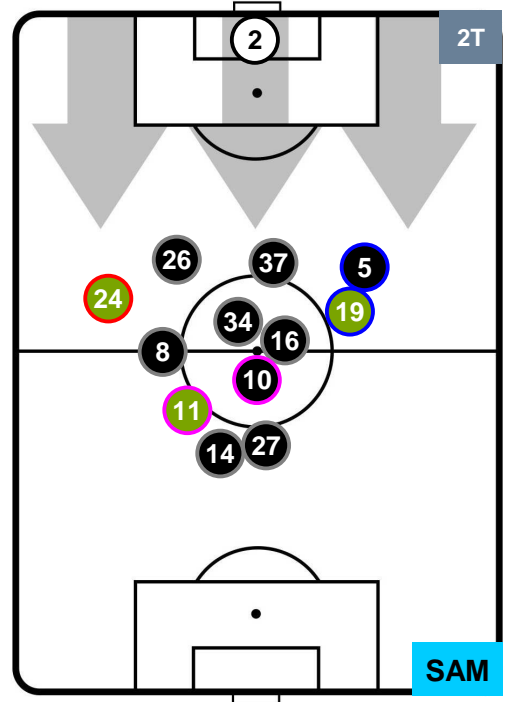

INTER

INT 1

2 SAM

SAMPDORIA

POSIZIONI MEDIE

- Legenda:**
- 1ª Sostituzione Giocatore Entrato Giocatore Uscito
 - 2ª Sostituzione Giocatore Entrato Giocatore Uscito Giocatore Entrato in sostituzione di
 - 3ª Sostituzione Giocatore Entrato Giocatore Uscito Giocatore Entrato in sostituzione di

INTER INT 1 2 SAM SAMPDORIA

POSIZIONI MEDIE POSSESSO PALLA (proprio)

- Legenda:**
- 1ª Sostituzione Giocatore Entrato Giocatore Uscito
 - 2ª Sostituzione Giocatore Entrato Giocatore Uscito Giocatore Entrato in sostituzione di
 - 3ª Sostituzione Giocatore Entrato Giocatore Uscito Giocatore Entrato in sostituzione di

INTER INT 1 2 SAM SAMPDORIA

POSIZIONI MEDIE POSSESSO PALLA (avversario)

- Legenda:**
- 1ª Sostituzione Giocatore Entrato Giocatore Uscito
 - 2ª Sostituzione Giocatore Entrato Giocatore Uscito Giocatore Entrato in sostituzione di
 - 3ª Sostituzione Giocatore Entrato Giocatore Uscito Giocatore Entrato in sostituzione di