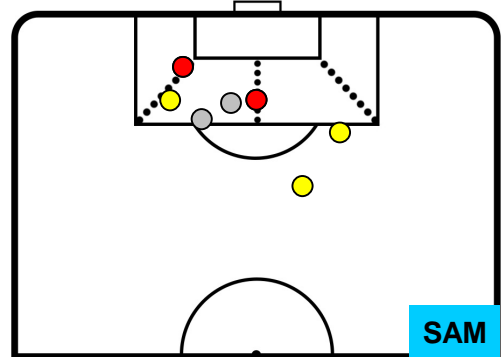

INTER INT 1 2 SAM SAMPDORIA

POSIZIONI MEDIE POSSESSO PALLA (avversario)

- Legenda:**
- 1ª Sostituzione Giocatore Entrato Giocatore Uscito
 - 2ª Sostituzione Giocatore Entrato Giocatore Uscito Giocatore Entrato in sostituzione di
 - 3ª Sostituzione Giocatore Entrato Giocatore Uscito Giocatore Entrato in sostituzione di

INTER

INT 1

2 SAM

SAMPDORIA

BARICENTRO

INT

SAM

BILANCIAMENTO OFFENSIVO

INTER INT 1 2 SAM SAMPDORIA

ZONE DI TIRO

1	Gol	2
6	In porta	5
10	Fuori Porta	2

CROSS IN GIOCO

PALLE RECUPERATE

INTER **INT** **1** **2** **SAM** **SAMPDORIA**

MVP (Most Valuable Player)

DANILO D'AMBROSIO		33
INTER		INT
Ruolo:	Difensore	
Altezza:	1,8m	
Peso:	75 Kg	
Data Nascita:	09/09/1988	
Nazionalità:	ITA	
Jog 23% - Run 68% - Sprint 9% Km 11.724		
2.667	7.963	1.094
Statistiche		
Gol		1
Occasioni da gol		1
Totale tiri		1
Tiri in porta (Gol)		1(1)
Azioni attacco		2
Cross		1
Palle recuperate		5
Falli subiti		1
Minuti giocati		95'