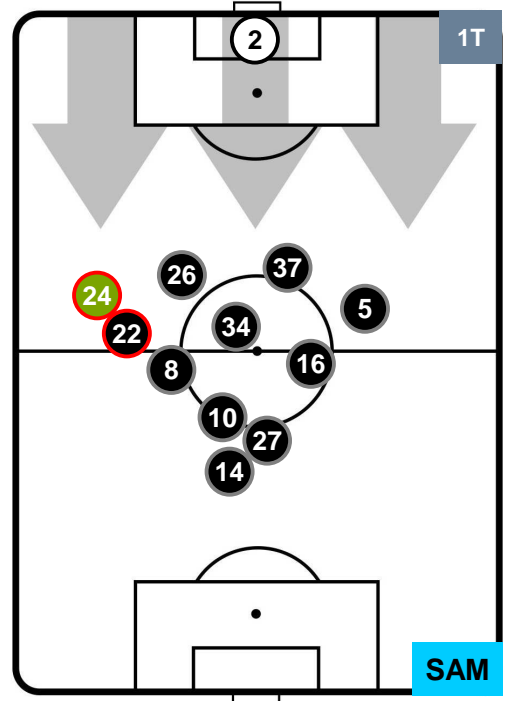

INTER

INT 1

2 SAM

SAMPDORIA

POSIZIONI MEDIE

- Legenda:**
- 1ª Sostituzione Giocatore Entrato Giocatore Uscito
 - 2ª Sostituzione Giocatore Entrato Giocatore Uscito Giocatore Entrato in sostituzione di
 - 3ª Sostituzione Giocatore Entrato Giocatore Uscito Giocatore Entrato in sostituzione di

INTER INT 1 2 SAM SAMPDORIA

POSIZIONI MEDIE POSSESSO PALLA (proprio)

- Legenda:**
- 1ª Sostituzione Giocatore Entrato Giocatore Uscito
 - 2ª Sostituzione Giocatore Entrato Giocatore Uscito Giocatore Entrato in sostituzione di
 - 3ª Sostituzione Giocatore Entrato Giocatore Uscito Giocatore Entrato in sostituzione di