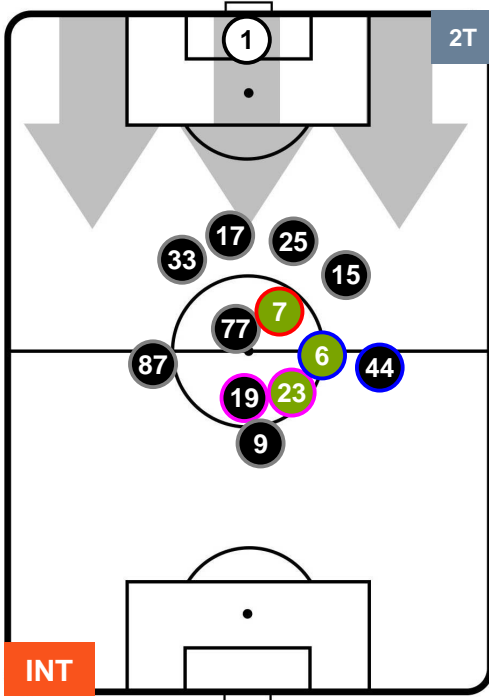

INTER

INT 1

2 SAM

SAMPDORIA

POSIZIONI MEDIE

- Legenda:**
- 1ª Sostituzione Giocatore Entrato Giocatore Uscito
 - 2ª Sostituzione Giocatore Entrato Giocatore Uscito Giocatore Entrato in sostituzione di
 - 3ª Sostituzione Giocatore Entrato Giocatore Uscito Giocatore Entrato in sostituzione di

INTER INT 1 2 SAM SAMPDORIA

POSIZIONI MEDIE POSSESSO PALLA (proprio)

- Legenda:**
- 1ª Sostituzione Giocatore Entrato Giocatore Uscito
 - 2ª Sostituzione Giocatore Entrato Giocatore Uscito Giocatore Entrato in sostituzione di
 - 3ª Sostituzione Giocatore Entrato Giocatore Uscito Giocatore Entrato in sostituzione di

INTER INT 1 2 SAM SAMPDORIA

POSIZIONI MEDIE POSSESSO PALLA (avversario)

- Legenda:**
- 1ª Sostituzione Giocatore Entrato Giocatore Uscito
 - 2ª Sostituzione Giocatore Entrato Giocatore Uscito Giocatore Entrato in sostituzione di
 - 3ª Sostituzione Giocatore Entrato Giocatore Uscito Giocatore Entrato in sostituzione di