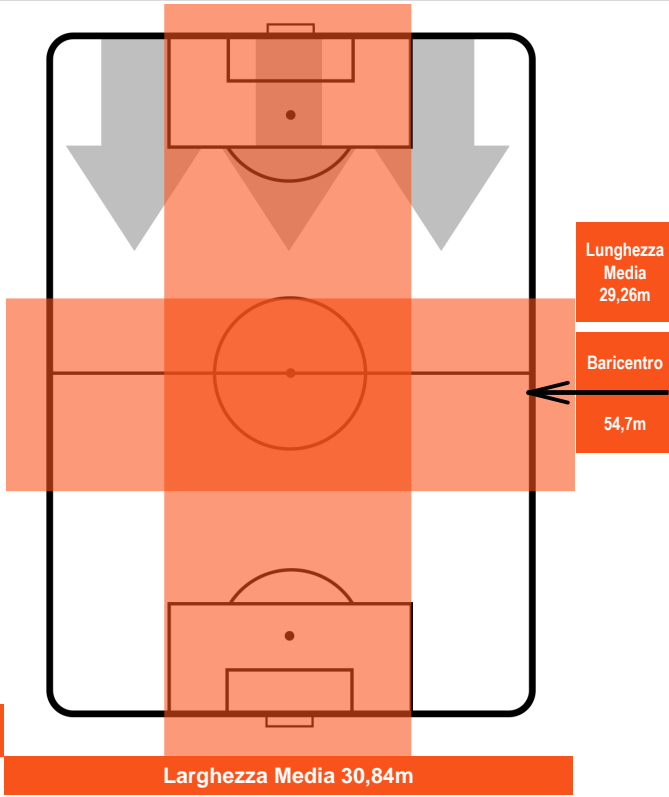

INTER INT 1 2 SAM SAMPDORIA

POSIZIONI MEDIE POSSESSO PALLA (avversario)

- Legenda:**
- 1ª Sostituzione Giocatore Entrato Giocatore Uscito
 - 2ª Sostituzione Giocatore Entrato Giocatore Uscito Giocatore Entrato in sostituzione di
 - 3ª Sostituzione Giocatore Entrato Giocatore Uscito Giocatore Entrato in sostituzione di

INTER

INT 1

2 SAM

SAMPDORIA

BARICENTRO

INT

SAM

BILANCIAMENTO OFFENSIVO

INTER INT 1 2 SAM SAMPDORIA

ZONE DI TIRO

1	Gol	2
6	In porta	5
10	Fuori Porta	2

CROSS IN GIOCO

PALLE RECUPERATE

INTER **INT** **1** **2** **SAM** **SAMPDORIA**

MVP (Most Valuable Player)

DANILO D'AMBROSIO		33
INTER		INT
Ruolo:	Difensore	
Altezza:	1,8m	
Peso:	75 Kg	
Data Nascita:	09/09/1988	
Nazionalità:	ITA	
Jog 23% - Run 68% - Sprint 9% Km 11.724		
2.667	7.963	1.094
Statistiche		
Gol		1
Occasioni da gol		1
Totale tiri		1
Tiri in porta (Gol)		1(1)
Azioni attacco		2
Cross		1
Palle recuperate		5
Falli subiti		1
Minuti giocati		95'

PATRIK SCHICK		14
SAMPDORIA		SAM
Ruolo:	Attaccante	
Altezza:	1,86m	
Peso:	73 Kg	
Data Nascita:	24/01/1996	
Nazionalità:	CZE	
Jog 28% - Run 65% - Sprint 7% Km 10.976		
3.074	7.11	0.792
Statistiche		
Gol		1
Occasioni da gol		2
Totale tiri		3
Tiri in porta (Gol)		1(1)
Azioni attacco		5
Falli subiti		1
Minuti giocati		95'