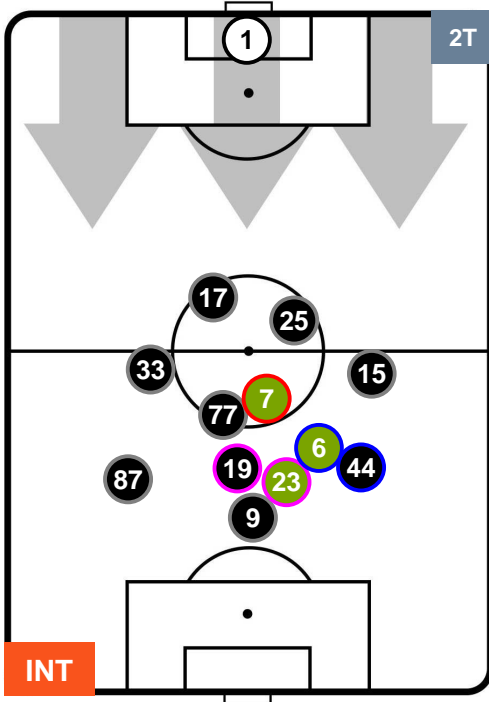

INTER

INT 1

2 SAM

SAMPDORIA

POSIZIONI MEDIE

- Legenda:**
- 1ª Sostituzione Giocatore Entrato Giocatore Uscito
 - 2ª Sostituzione Giocatore Entrato Giocatore Uscito Giocatore Entrato in sostituzione di
 - 3ª Sostituzione Giocatore Entrato Giocatore Uscito Giocatore Entrato in sostituzione di

INTER INT 1 2 SAM SAMPDORIA

POSIZIONI MEDIE POSSESSO PALLA (proprio)

- Legenda:**
- 1ª Sostituzione Giocatore Entrato Giocatore Uscito
 - 2ª Sostituzione Giocatore Entrato Giocatore Uscito Giocatore Entrato in sostituzione di
 - 3ª Sostituzione Giocatore Entrato Giocatore Uscito Giocatore Entrato in sostituzione di