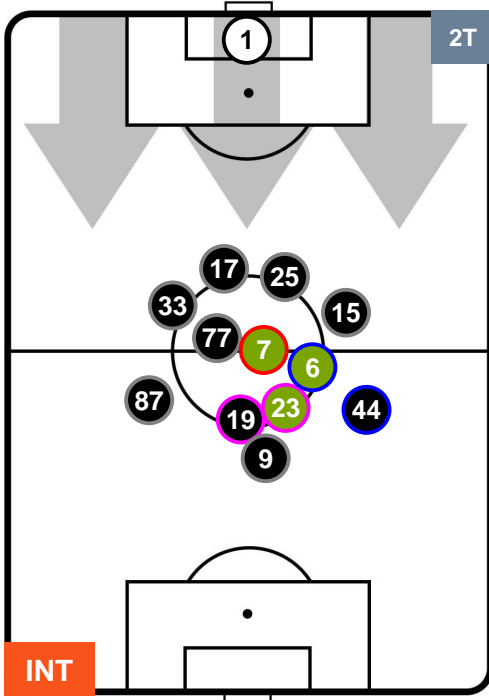

INTER

INT 1

2 SAM

SAMPDORIA

POSIZIONI MEDIE

- Legenda:**
- 1ª Sostituzione Giocatore Entrato Giocatore Uscito
 - 2ª Sostituzione Giocatore Entrato Giocatore Uscito Giocatore Entrato in sostituzione di
 - 3ª Sostituzione Giocatore Entrato Giocatore Uscito Giocatore Entrato in sostituzione di

INTER INT 1 2 SAM SAMPDORIA

POSIZIONI MEDIE POSSESSO PALLA (proprio)

- Legenda:**
- 1ª Sostituzione Giocatore Entrato Giocatore Uscito
 - 2ª Sostituzione Giocatore Entrato Giocatore Uscito Giocatore Entrato in sostituzione di
 - 3ª Sostituzione Giocatore Entrato Giocatore Uscito Giocatore Entrato in sostituzione di

INTER INT 1 2 SAM SAMPDORIA

POSIZIONI MEDIE POSSESSO PALLA (avversario)

- Legenda:**
- 1ª Sostituzione Giocatore Entrato Giocatore Uscito
 - 2ª Sostituzione Giocatore Entrato Giocatore Uscito Giocatore Entrato in sostituzione di
 - 3ª Sostituzione Giocatore Entrato Giocatore Uscito Giocatore Entrato in sostituzione di