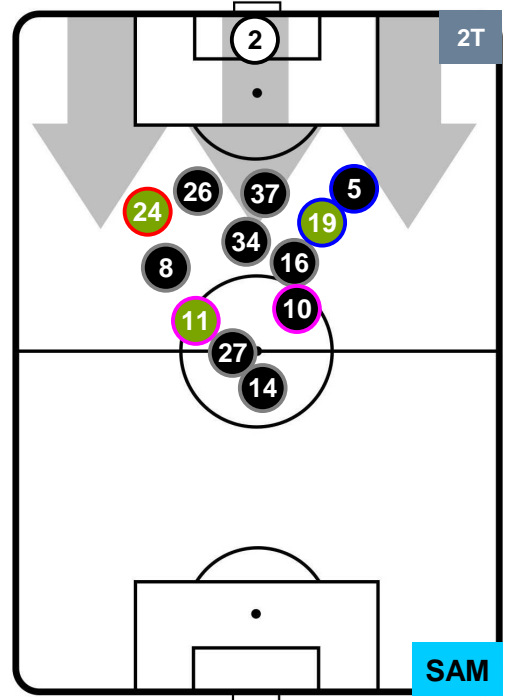

INTER

INT 1

2 SAM

SAMPDORIA

POSIZIONI MEDIE

- Legenda:**
- 1ª Sostituzione Giocatore Entrato Giocatore Uscito
 - 2ª Sostituzione Giocatore Entrato Giocatore Uscito Giocatore Entrato in sostituzione di
 - 3ª Sostituzione Giocatore Entrato Giocatore Uscito Giocatore Entrato in sostituzione di

INTER INT 1 2 SAM SAMPDORIA

POSIZIONI MEDIE POSSESSO PALLA (proprio)

- Legenda:**
- 1ª Sostituzione Giocatore Entrato Giocatore Uscito
 - 2ª Sostituzione Giocatore Entrato Giocatore Uscito Giocatore Entrato in sostituzione di
 - 3ª Sostituzione Giocatore Entrato Giocatore Uscito Giocatore Entrato in sostituzione di

INTER INT 1 2 SAM SAMPDORIA

POSIZIONI MEDIE POSSESSO PALLA (avversario)

- Legenda:**
- 1ª Sostituzione Giocatore Entrato Giocatore Uscito
 - 2ª Sostituzione Giocatore Entrato Giocatore Uscito Giocatore Entrato in sostituzione di
 - 3ª Sostituzione Giocatore Entrato Giocatore Uscito Giocatore Entrato in sostituzione di