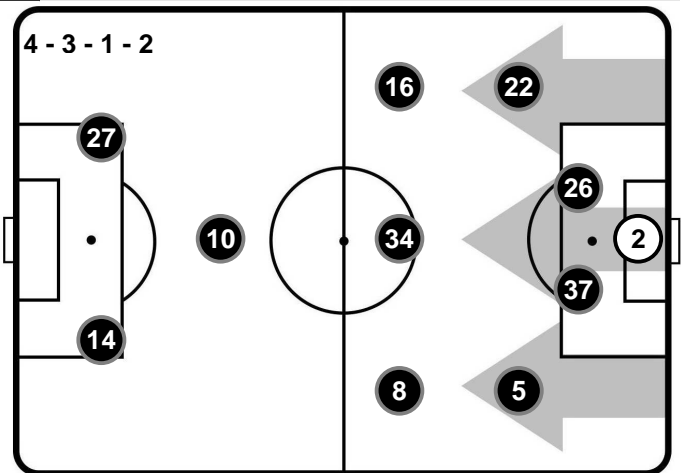

A disposizione

1	CHRISTIAN PUGGIONI
30	WLADIMIRO FALCONE
4	LORENCO SIMIC
11	RICARDO ALVAREZ
17	ANGELO PALOMBO
18	DENNIS PRAET
19	VASCO REGINI
20	DANIEL PAVLOVIC
21	LUCA CIGARINI
23	FILIP DJURICIC
24	BARTOSZ BERESZYNSKI
47	ANTE BUDIMIR

Allenatore: MARCO GIAMPAOLO

Arbitro: DOMENICO CELI
Guardalinee: FABIANO PRETI
Guardalinee: SALVATORE LONGO
Quarto Uomo: ALESSANDRO LO CICERO
Giudice di Porta: MASSIMILIANO IRRATI
Giudice di Porta: FEDERICO LA PENNA