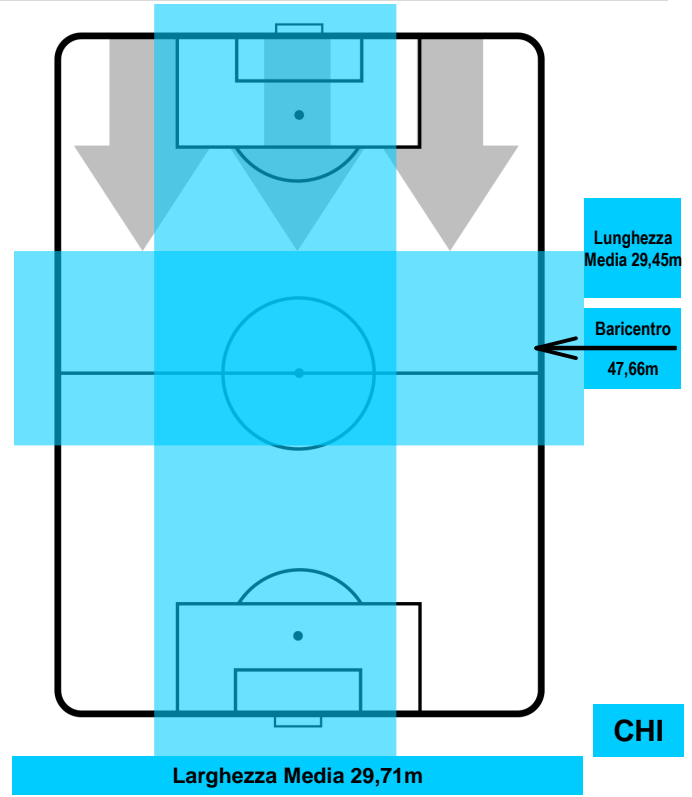

SAMPDORIA

SAM 1

1 CHI

CHIEVOVERONA

BARICENTRO

BILANCIAMENTO OFFENSIVO

SAMPDORIA

SAM **1**

1 **CHI**

CHIEVOVERONA

ZONE DI TIRO

1	Gol	1
5	In porta	2
3	Fuori Porta	5

CROSS IN GIOCO

PALLE RECUPERATE

SAMPDORIA

SAM 1