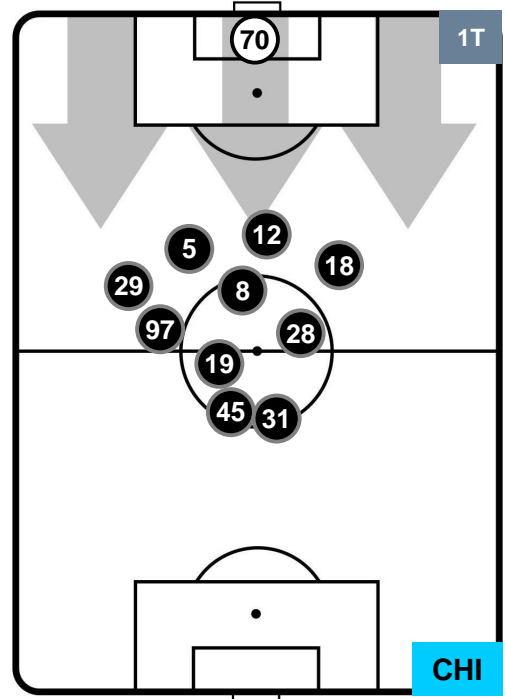

SAMPDORIA

SAM 1

1 CHI

CHIEVOVERONA

HEATMAP

SAMPDORIA

SAM 1

1 CHI

CHIEVOVERONA

POSIZIONI MEDIE

- Legenda:**
- 1ª Sostituzione Giocatore Entrato Giocatore Uscito
 - 2ª Sostituzione Giocatore Entrato Giocatore Uscito Giocatore Entrato in sostituzione di
 - 3ª Sostituzione Giocatore Entrato Giocatore Uscito Giocatore Entrato in sostituzione di