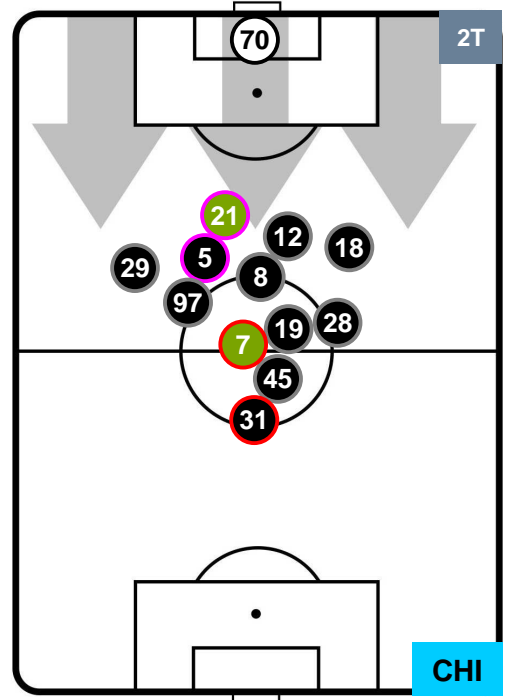

SAMPDORIA

SAM 1

1 CHI

CHIEVOVERONA

HEATMAP

SAMPDORIA

SAM 1

1 CHI

CHIEVOVERONA

POSIZIONI MEDIE

- Legenda:**
- 1ª Sostituzione Giocatore Entrato Giocatore Uscito
 - 2ª Sostituzione Giocatore Entrato Giocatore Uscito Giocatore Entrato in sostituzione di
 - 3ª Sostituzione Giocatore Entrato Giocatore Uscito Giocatore Entrato in sostituzione di