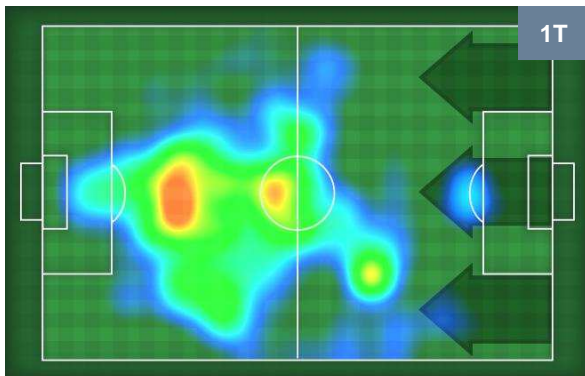

SAMPDORIA

SAM 1

1 CHI

CHIEVOVERONA

MVP (Most Valuable Player)

FABIO QUAGLIARELLA		27
SAMPDORIA		SAM
Ruolo:	Attaccante	
Altezza:	1,8m	
Peso:	79 Kg	
Data Nascita:	31/01/1983	
Nazionalità:	ITA	
Jog 33% - Run 61% - Sprint 6%		Km 2.677
0.895	1.622	0.16
Statistiche		
Gol	1	
Occasioni da gol	1	
Totale tiri	1	
Tiri in porta (Gol)	1(1)	
Azioni attacco	2	
Minuti giocati	29'	

ROBERTO INGLESE		45
CHIEVOVERONA		CHI
Ruolo:	Attaccante	
Altezza:	1,87m	
Peso:	75 Kg	
Data Nascita:	12/11/1991	
Nazionalità:	ITA	
Jog 29% - Run 61% - Sprint 10%		Km 10.663
3.079	6.493	1.091
Statistiche		
Gol	1	
Occasioni da gol	2	
Totale tiri	2	
Tiri in porta (Gol)	2(1)	
Azioni attacco	5	
Palle recuperate	2	
Falli subiti	2	
Minuti giocati	96'	

HeatMap