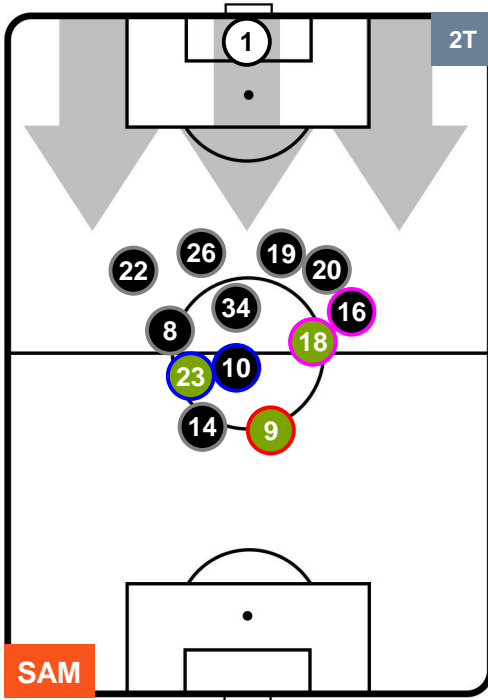

CHIEVOVERONA

POSIZIONI MEDIE

- Legenda:**
- 1ª Sostituzione Giocatore Entrato Giocatore Uscito
 - 2ª Sostituzione Giocatore Entrato Giocatore Uscito Giocatore Entrato in sostituzione di
 - 3ª Sostituzione Giocatore Entrato Giocatore Uscito Giocatore Entrato in sostituzione di

SAMPDORIA

SAM 1

1 CHI

CHIEVOVERONA

POSIZIONI MEDIE POSSESSO PALLA (proprio)

- Legenda:**
- 1ª Sostituzione Giocatore Entrato Giocatore Uscito
 - 2ª Sostituzione Giocatore Entrato Giocatore Uscito Giocatore Entrato in sostituzione di
 - 3ª Sostituzione Giocatore Entrato Giocatore Uscito Giocatore Entrato in sostituzione di

SAMPDORIA

SAM 1

1 CHI

CHIEVOVERONA

POSIZIONI MEDIE POSSESSO PALLA (avversario)

- Legenda:**
- 1ª Sostituzione ● Giocatore Entrato ● Giocatore Uscito
 - 2ª Sostituzione ● Giocatore Entrato ● Giocatore Uscito ■ Giocatore Entrato in sostituzione di ●
 - 3ª Sostituzione ● Giocatore Entrato ● Giocatore Uscito ■ Giocatore Entrato in sostituzione di ●