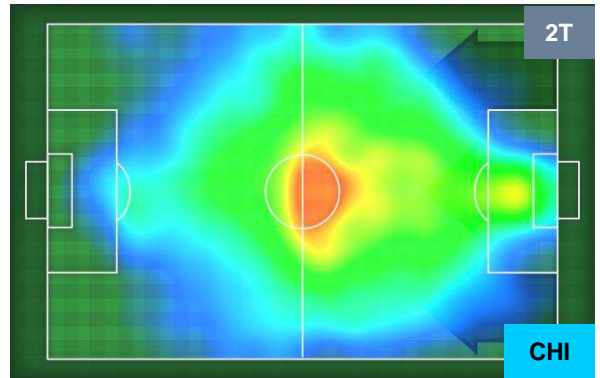

SAMPDORIA

SAM 1

1 CHI

CHIEVOVERONA

HEATMAP

SAMPDORIA

SAM 1

1 CHI

CHIEVOVERONA

POSIZIONI MEDIE

- Legenda:**
- 1ª Sostituzione Giocatore Entrato Giocatore Uscito
 - 2ª Sostituzione Giocatore Entrato Giocatore Uscito Giocatore Entrato in sostituzione di
 - 3ª Sostituzione Giocatore Entrato Giocatore Uscito Giocatore Entrato in sostituzione di