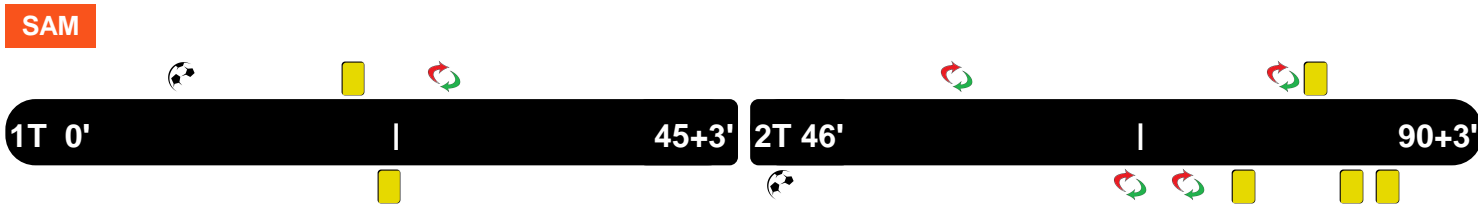

SAMPDORIA

SAM 1

1 CHI

CHIEVOVERONA

CRONOLOGIA

SAMPDORIA		CHIEVOVERONA	
1			1
F. QUAGLIARELLA	11'		
V. REGINI	23'		
L. MURIEL | F. QUAGLIARELLA	29'	S. PELLISSIER	25'
D. PRAET | K. LINETTY	58'	R. INGLESE	46'
F. DJURICIC | B. FERNANDES	80'	S. GAKPE' | S. PELLISSIER	70'
F. DJURICIC	85'	N. FREY | A. GAMBERINI	74'
		I. RADOVANOVIC	79'
		F. DEPAOLI	90'
		L. CASTRO	90+3'

Legenda:

- Gol
- Ammonizione
- Espulsione
- Autogol
- Rigore
- Doppia Ammonizione
- Rigore sbagliato
- Sostituzione