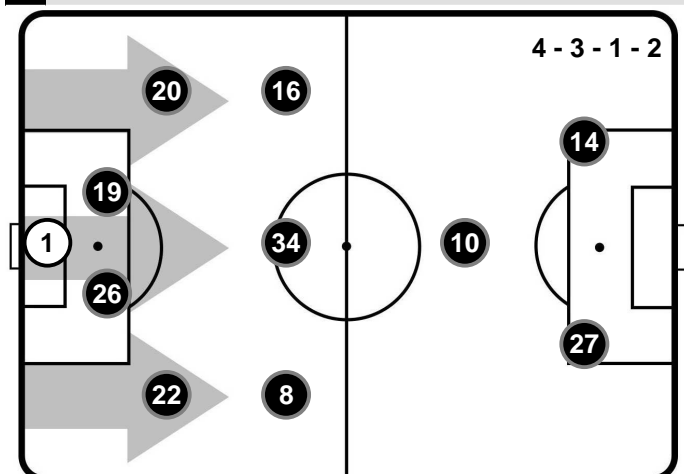

SAMPDORIA

SAM 1

1 CHI

CHIEVOVERONA

FORMAZIONI

SAMPDORIA

- 1 CHRISTIAN PUGGIONI (P)
- 22 JACOPO SALA
- 26 MATIAS SILVESTRE
- 19 VASCO REGINI
- 20 DANIEL PAVLOVIC
- 8 EDGAR BARRETO
- 34 LUCAS TORREIRA
- 16 KAROL LINETTY
- 10 BRUNO FERNANDES
- 27 FABIO QUAGLIARELLA
- 14 PATRIK SCHICK