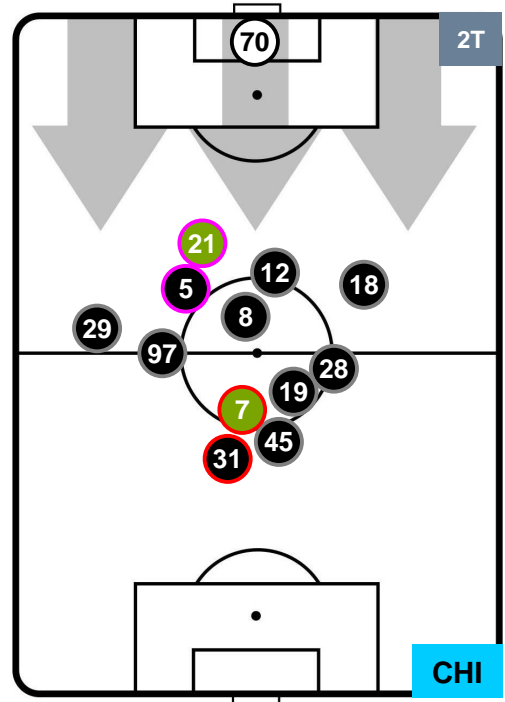

SAMPDORIA

SAM 1

1 CHI

CHIEVOVERONA

HEATMAP

SAMPDORIA

SAM 1

1 CHI

CHIEVOVERONA

POSIZIONI MEDIE

- Legenda:**
- 1ª Sostituzione Giocatore Entrato Giocatore Uscito
 - 2ª Sostituzione Giocatore Entrato Giocatore Uscito Giocatore Entrato in sostituzione di
 - 3ª Sostituzione Giocatore Entrato Giocatore Uscito Giocatore Entrato in sostituzione di

SAMPDORIA

SAM 1

1 CHI

CHIEVOVERONA

POSIZIONI MEDIE POSSESSO PALLA (proprio)

- Legenda:**
- 1ª Sostituzione Giocatore Entrato Giocatore Uscito
 - 2ª Sostituzione Giocatore Entrato Giocatore Uscito Giocatore Entrato in sostituzione di
 - 3ª Sostituzione Giocatore Entrato Giocatore Uscito Giocatore Entrato in sostituzione di