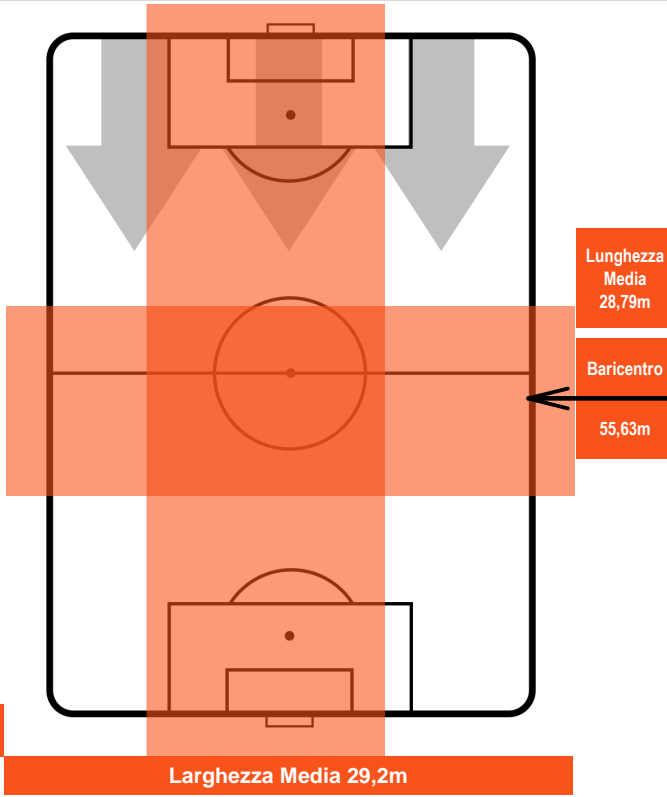

SAMPDORIA

SAM 1

1 CHI

CHIEVOVERONA

POSIZIONI MEDIE POSSESSO PALLA (avversario)

- Legenda:**
- 1ª Sostituzione ● Giocatore Entrato ● Giocatore Uscito
 - 2ª Sostituzione ● Giocatore Entrato ● Giocatore Uscito ■ Giocatore Entrato in sostituzione di ●
 - 3ª Sostituzione ● Giocatore Entrato ● Giocatore Uscito ■ Giocatore Entrato in sostituzione di ●

SAMPDORIA

SAM 1

1 CHI

CHIEVOVERONA

BARICENTRO

BILANCIAMENTO OFFENSIVO

SAMPDORIA

SAM **1**

1 **CHI**

CHIEVOVERONA

ZONE DI TIRO

1	Gol	1
5	In porta	2
3	Fuori Porta	5

CROSS IN GIOCO

PALLE RECUPERATE

SAMPDORIA

SAM 1