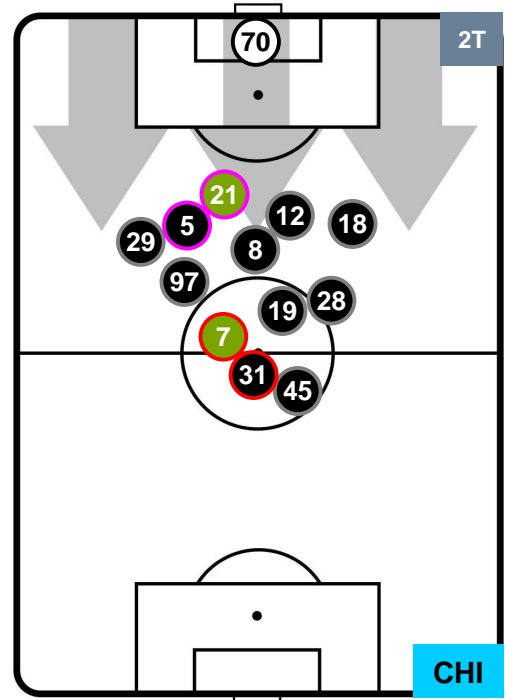

CHIEVOVERONA

POSIZIONI MEDIE

- Legenda:**
- 1ª Sostituzione Giocatore Entrato Giocatore Uscito
 - 2ª Sostituzione Giocatore Entrato Giocatore Uscito Giocatore Entrato in sostituzione di
 - 3ª Sostituzione Giocatore Entrato Giocatore Uscito Giocatore Entrato in sostituzione di

SAMPDORIA

SAM 1

1 CHI

CHIEVOVERONA

POSIZIONI MEDIE POSSESSO PALLA (proprio)

- Legenda:**
- 1ª Sostituzione Giocatore Entrato Giocatore Uscito
 - 2ª Sostituzione Giocatore Entrato Giocatore Uscito Giocatore Entrato in sostituzione di
 - 3ª Sostituzione Giocatore Entrato Giocatore Uscito Giocatore Entrato in sostituzione di

SAMPDORIA

SAM 1

1 CHI

CHIEVOVERONA

POSIZIONI MEDIE POSSESSO PALLA (avversario)

- Legenda:**
- 1ª Sostituzione ● Giocatore Entrato ● Giocatore Uscito
 - 2ª Sostituzione ● Giocatore Entrato ● Giocatore Uscito ■ Giocatore Entrato in sostituzione di ●
 - 3ª Sostituzione ● Giocatore Entrato ● Giocatore Uscito ■ Giocatore Entrato in sostituzione di ●