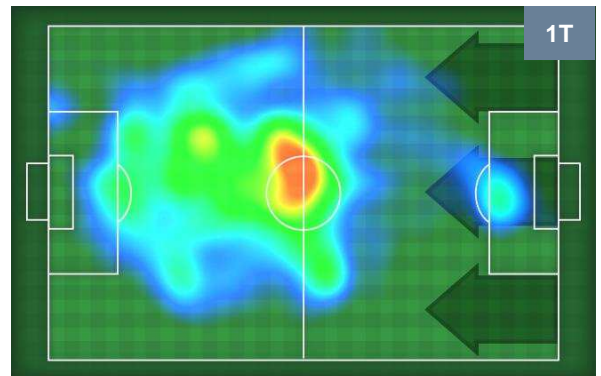

SAMPDORIA

SAM 1

1 CHI

CHIEVOVERONA

MVP (Most Valuable Player)

FABIO QUAGLIARELLA		27
SAMPDORIA		SAM
Ruolo:	Attaccante	
Altezza:	1,8m	
Peso:	79 Kg	
Data Nascita:	31/01/1983	
Nazionalità:	ITA	
Jog 33% - Run 61% - Sprint 6%		Km 2.677
0.895	1.622	0.16
Statistiche		
Gol	1	
Occasioni da gol	1	
Totale tiri	1	
Tiri in porta (Gol)	1(1)	
Azioni attacco	2	
Minuti giocati	29'	

ROBERTO INGLESE		45
CHIEVOVERONA		CHI
Ruolo:	Attaccante	
Altezza:	1,87m	
Peso:	75 Kg	
Data Nascita:	12/11/1991	
Nazionalità:	ITA	
Jog 29% - Run 61% - Sprint 10%		Km 10.663
3.079	6.493	1.091
Statistiche		
Gol	1	
Occasioni da gol	2	
Totale tiri	2	
Tiri in porta (Gol)	2(1)	
Azioni attacco	5	
Palle recuperate	2	
Falli subiti	2	
Minuti giocati	96'	

HeatMap