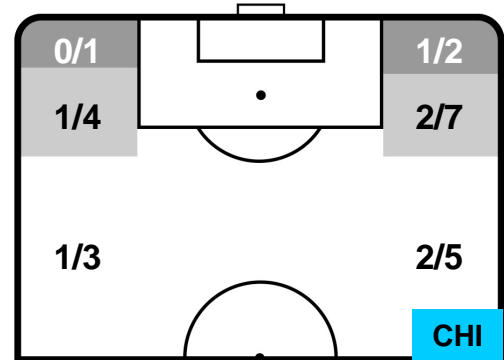

1 **CHI**

CHIEVOVERONA

ZONE DI TIRO

1	Gol	1
5	In porta	2
3	Fuori Porta	5

CROSS IN GIOCO

PALLE RECUPERATE

SAMPDORIA

SAM 1

ROBERTO INGLESE		45
CHIEVOVERONA		CHI
Ruolo:	Attaccante	
Altezza:	1,87m	
Peso:	75 Kg	
Data Nascita:	12/11/1991	
Nazionalità:	ITA	
Jog 29% - Run 61% - Sprint 10%		Km 10.663
3.079	6.493	1.091
Statistiche		
Gol	1	
Occasioni da gol	2	
Totale tiri	2	
Tiri in porta (Gol)	2(1)	
Azioni attacco	5	
Palle recuperate	2	
Falli subiti	2	
Minuti giocati	96'	