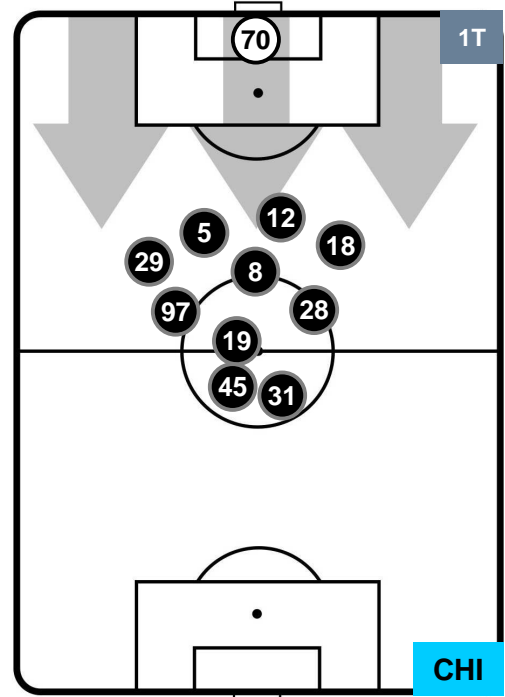

CHIEVOVERONA

POSIZIONI MEDIE

- Legenda:**
- 1ª Sostituzione Giocatore Entrato Giocatore Uscito
 - 2ª Sostituzione Giocatore Entrato Giocatore Uscito Giocatore Entrato in sostituzione di
 - 3ª Sostituzione Giocatore Entrato Giocatore Uscito Giocatore Entrato in sostituzione di

SAMPDORIA

SAM 1

1 CHI

CHIEVOVERONA

POSIZIONI MEDIE POSSESSO PALLA (proprio)

- Legenda:**
- 1ª Sostituzione Giocatore Entrato Giocatore Uscito
 - 2ª Sostituzione Giocatore Entrato Giocatore Uscito Giocatore Entrato in sostituzione di
 - 3ª Sostituzione Giocatore Entrato Giocatore Uscito Giocatore Entrato in sostituzione di

SAMPDORIA

SAM 1

1 CHI

CHIEVOVERONA

POSIZIONI MEDIE POSSESSO PALLA (avversario)

- Legenda:**
- 1ª Sostituzione ● Giocatore Entrato ● Giocatore Uscito
 - 2ª Sostituzione ● Giocatore Entrato ● Giocatore Uscito ■ Giocatore Entrato in sostituzione di ●
 - 3ª Sostituzione ● Giocatore Entrato ● Giocatore Uscito ■ Giocatore Entrato in sostituzione di ●

1 **CHI**

CHIEVOVERONA

ZONE DI TIRO

1	Gol	1
5	In porta	2
3	Fuori Porta	5

CROSS IN GIOCO

PALLE RECUPERATE

SAMPDORIA

SAM 1