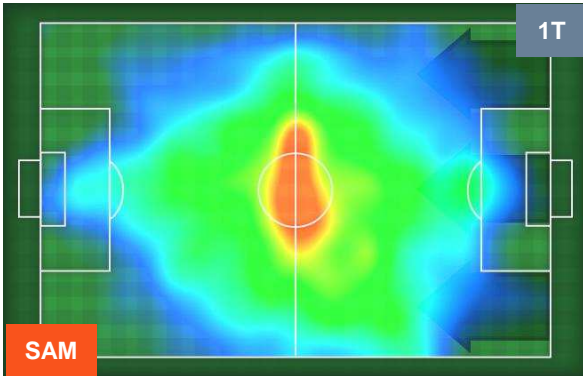

SAMPDORIA

SAM 1

1 CHI

CHIEVOVERONA

HEATMAP

SAMPDORIA

SAM 1

1 CHI

CHIEVOVERONA

POSIZIONI MEDIE

- Legenda:**
- 1ª Sostituzione Giocatore Entrato Giocatore Uscito
 - 2ª Sostituzione Giocatore Entrato Giocatore Uscito Giocatore Entrato in sostituzione di
 - 3ª Sostituzione Giocatore Entrato Giocatore Uscito Giocatore Entrato in sostituzione di