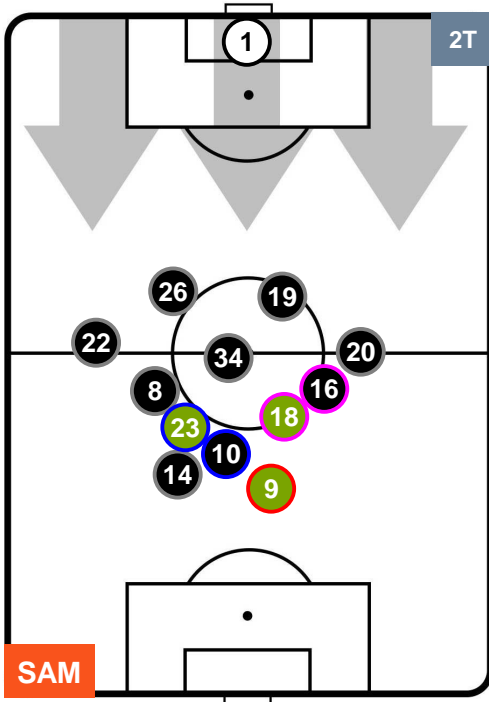

CHIEVOVERONA

POSIZIONI MEDIE

- Legenda:**
- 1ª Sostituzione Giocatore Entrato Giocatore Uscito
 - 2ª Sostituzione Giocatore Entrato Giocatore Uscito Giocatore Entrato in sostituzione di
 - 3ª Sostituzione Giocatore Entrato Giocatore Uscito Giocatore Entrato in sostituzione di

SAMPDORIA

SAM 1

1 CHI

CHIEVOVERONA

POSIZIONI MEDIE POSSESSO PALLA (proprio)

- Legenda:**
- 1ª Sostituzione Giocatore Entrato Giocatore Uscito
 - 2ª Sostituzione Giocatore Entrato Giocatore Uscito Giocatore Entrato in sostituzione di
 - 3ª Sostituzione Giocatore Entrato Giocatore Uscito Giocatore Entrato in sostituzione di