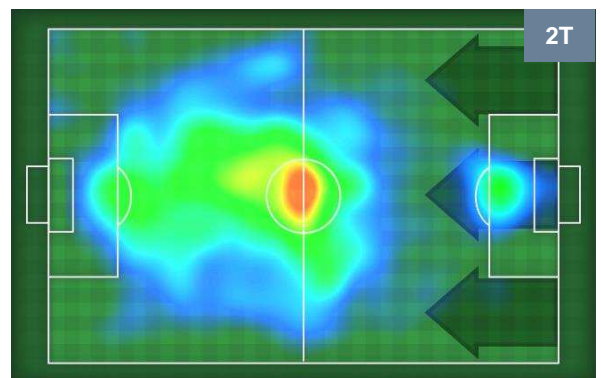

SAMPDORIA

SAM 1

1 CHI

CHIEVOVERONA

MVP (Most Valuable Player)

FABIO QUAGLIARELLA		27
SAMPDORIA		SAM
Ruolo:	Attaccante	
Altezza:	1,8m	
Peso:	79 Kg	
Data Nascita:	31/01/1983	
Nazionalità:	ITA	
Jog 33% - Run 61% - Sprint 6%		Km 2.677
0.895	1.622	0.16
Statistiche		
Gol	1	
Occasioni da gol	1	
Totale tiri	1	
Tiri in porta (Gol)	1(1)	
Azioni attacco	2	
Minuti giocati	29'	

ROBERTO INGLESE		45
CHIEVOVERONA		CHI
Ruolo:	Attaccante	
Altezza:	1,87m	
Peso:	75 Kg	
Data Nascita:	12/11/1991	
Nazionalità:	ITA	
Jog 29% - Run 61% - Sprint 10%		Km 10.663
3.079	6.493	1.091
Statistiche		
Gol	1	
Occasioni da gol	2	
Totale tiri	2	
Tiri in porta (Gol)	2(1)	
Azioni attacco	5	
Palle recuperate	2	
Falli subiti	2	
Minuti giocati	96'	

HeatMap