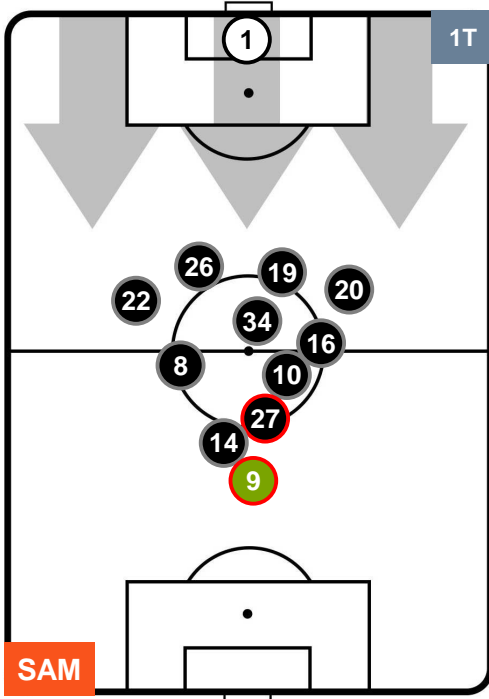

SAMPDORIA

SAM 1

1 CHI

CHIEVOVERONA

HEATMAP

SAMPDORIA

SAM 1

1 CHI

CHIEVOVERONA

POSIZIONI MEDIE

- Legenda:**
- 1ª Sostituzione Giocatore Entrato Giocatore Uscito
 - 2ª Sostituzione Giocatore Entrato Giocatore Uscito Giocatore Entrato in sostituzione di
 - 3ª Sostituzione Giocatore Entrato Giocatore Uscito Giocatore Entrato in sostituzione di