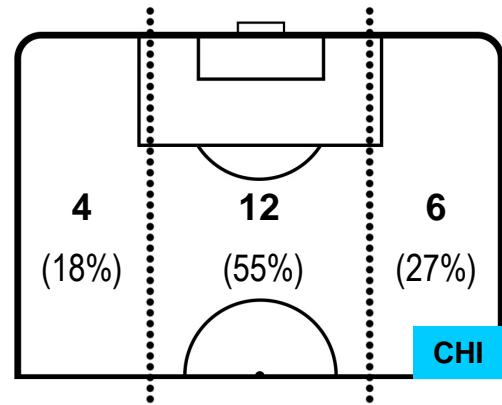

BILANCIAMENTO OFFENSIVO