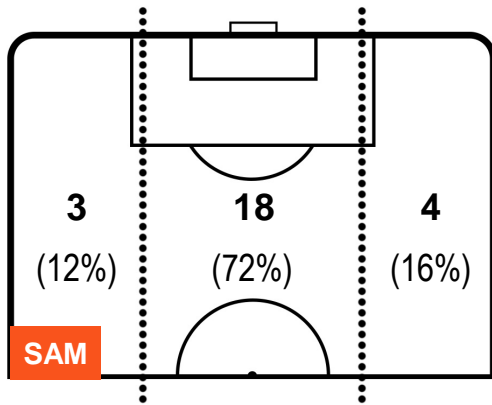

SAMPDORIA

SAM 1

1 CHI

CHIEVOVERONA

POSIZIONI MEDIE POSSESSO PALLA (avversario)

- Legenda:**
- 1ª Sostituzione ● Giocatore Entrato ● Giocatore Uscito
 - 2ª Sostituzione ● Giocatore Entrato ● Giocatore Uscito ■ Giocatore Entrato in sostituzione di ●
 - 3ª Sostituzione ● Giocatore Entrato ● Giocatore Uscito ■ Giocatore Entrato in sostituzione di ●

SAMPDORIA

SAM 1

1 CHI

CHIEVOVERONA

BARICENTRO

BILANCIAMENTO OFFENSIVO

SAMPDORIA

SAM **1**

1 **CHI**

CHIEVOVERONA

ZONE DI TIRO

1	Gol	1
5	In porta	2
3	Fuori Porta	5

CROSS IN GIOCO

PALLE RECUPERATE

SAMPDORIA

SAM 1