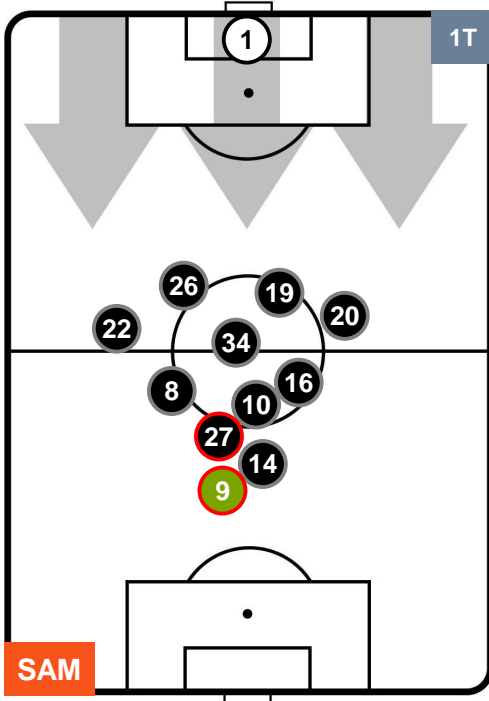

CHIEVOVERONA

POSIZIONI MEDIE

- Legenda:**
- 1ª Sostituzione Giocatore Entrato Giocatore Uscito
 - 2ª Sostituzione Giocatore Entrato Giocatore Uscito Giocatore Entrato in sostituzione di
 - 3ª Sostituzione Giocatore Entrato Giocatore Uscito Giocatore Entrato in sostituzione di

SAMPDORIA

SAM 1

1 CHI

CHIEVOVERONA

POSIZIONI MEDIE POSSESSO PALLA (proprio)

- Legenda:**
- 1ª Sostituzione Giocatore Entrato Giocatore Uscito
 - 2ª Sostituzione Giocatore Entrato Giocatore Uscito Giocatore Entrato in sostituzione di
 - 3ª Sostituzione Giocatore Entrato Giocatore Uscito Giocatore Entrato in sostituzione di