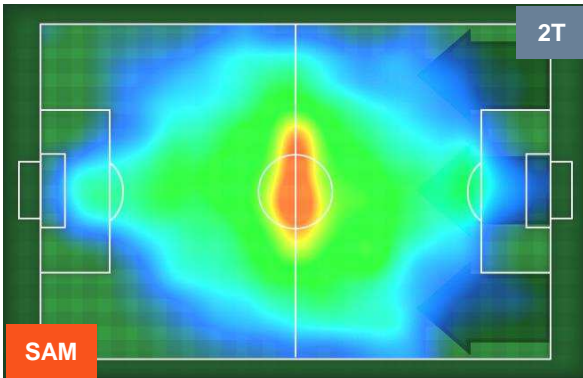

SAMPDORIA

SAM 1

1 CHI

CHIEVOVERONA

HEATMAP

SAMPDORIA

SAM 1

1 CHI

CHIEVOVERONA

POSIZIONI MEDIE

- Legenda:**
- 1ª Sostituzione Giocatore Entrato Giocatore Uscito
 - 2ª Sostituzione Giocatore Entrato Giocatore Uscito Giocatore Entrato in sostituzione di
 - 3ª Sostituzione Giocatore Entrato Giocatore Uscito Giocatore Entrato in sostituzione di