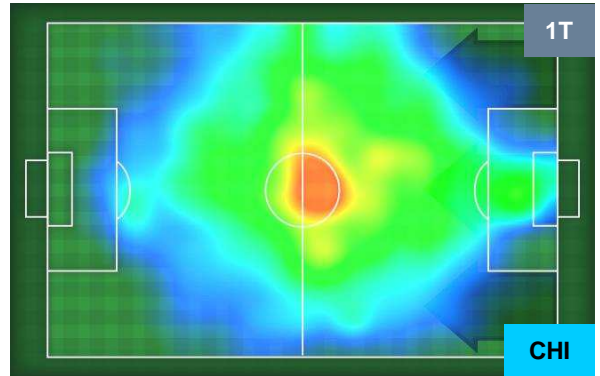

SAMPDORIA

SAM 1

1 CHI

CHIEVOVERONA

HEATMAP

SAMPDORIA

SAM 1

1 CHI

CHIEVOVERONA

POSIZIONI MEDIE

- Legenda:**
- 1ª Sostituzione Giocatore Entrato Giocatore Uscito
 - 2ª Sostituzione Giocatore Entrato Giocatore Uscito Giocatore Entrato in sostituzione di
 - 3ª Sostituzione Giocatore Entrato Giocatore Uscito Giocatore Entrato in sostituzione di