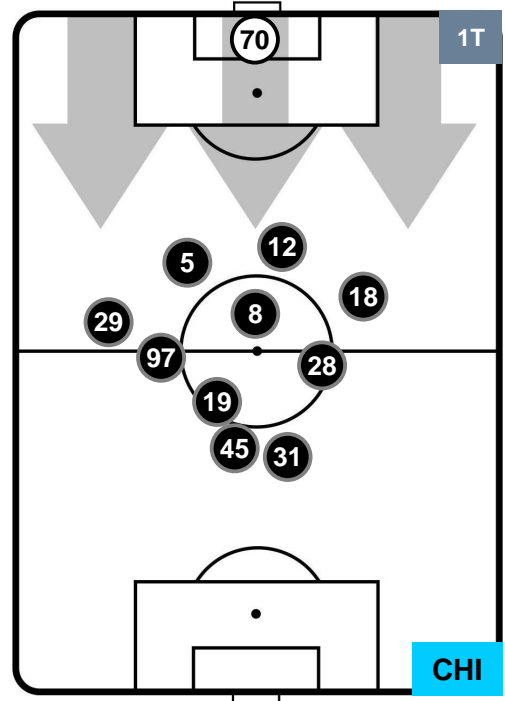

SAMPDORIA

SAM 1

1 CHI

CHIEVOVERONA

HEATMAP

SAMPDORIA

SAM 1

1 CHI

CHIEVOVERONA

POSIZIONI MEDIE

- Legenda:**
- 1ª Sostituzione Giocatore Entrato Giocatore Uscito
 - 2ª Sostituzione Giocatore Entrato Giocatore Uscito Giocatore Entrato in sostituzione di
 - 3ª Sostituzione Giocatore Entrato Giocatore Uscito Giocatore Entrato in sostituzione di

SAMPDORIA

SAM 1

1 CHI

CHIEVOVERONA

POSIZIONI MEDIE POSSESSO PALLA (proprio)

- Legenda:**
- 1ª Sostituzione Giocatore Entrato Giocatore Uscito
 - 2ª Sostituzione Giocatore Entrato Giocatore Uscito Giocatore Entrato in sostituzione di
 - 3ª Sostituzione Giocatore Entrato Giocatore Uscito Giocatore Entrato in sostituzione di