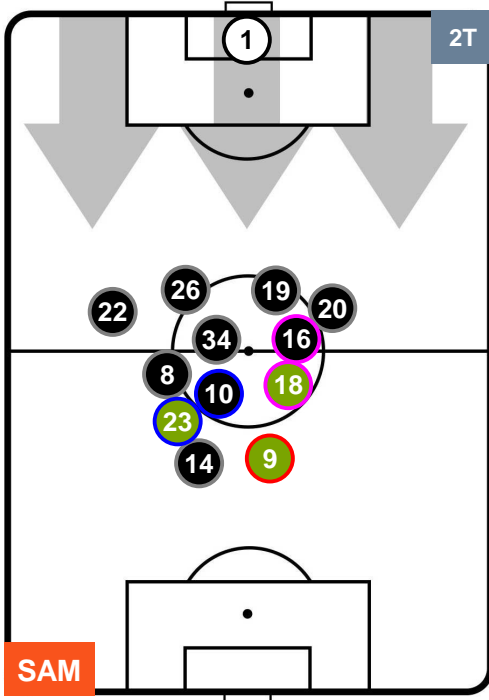

SAMPDORIA

SAM 1

1 CHI

CHIEVOVERONA

HEATMAP

SAMPDORIA

SAM 1

1 CHI

CHIEVOVERONA

POSIZIONI MEDIE

- Legenda:**
- 1ª Sostituzione Giocatore Entrato Giocatore Uscito
 - 2ª Sostituzione Giocatore Entrato Giocatore Uscito Giocatore Entrato in sostituzione di
 - 3ª Sostituzione Giocatore Entrato Giocatore Uscito Giocatore Entrato in sostituzione di