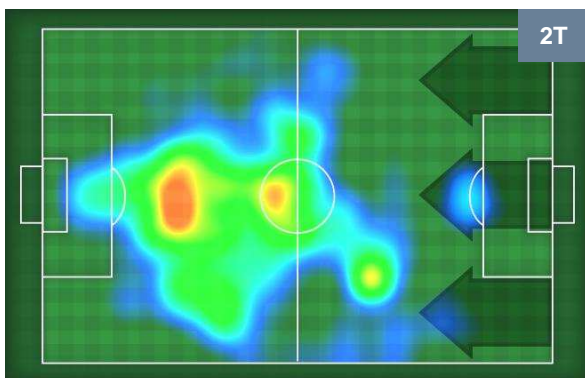

SAMPDORIA

SAM 1

1 CHI

CHIEVOVERONA

MVP (Most Valuable Player)

FABIO QUAGLIARELLA		27
SAMPDORIA		SAM
Ruolo:	Attaccante	
Altezza:	1,8m	
Peso:	79 Kg	
Data Nascita:	31/01/1983	
Nazionalità:	ITA	
Jog 33% - Run 61% - Sprint 6%		Km 2.677
0.895	1.622	0.16
Statistiche		
Gol	1	
Occasioni da gol	1	
Totale tiri	1	
Tiri in porta (Gol)	1(1)	
Azioni attacco	2	
Minuti giocati	29'	

ROBERTO INGLESE		45
CHIEVOVERONA		CHI
Ruolo:	Attaccante	
Altezza:	1,87m	
Peso:	75 Kg	
Data Nascita:	12/11/1991	
Nazionalità:	ITA	
Jog 29% - Run 61% - Sprint 10%		Km 10.663
3.079	6.493	1.091
Statistiche		
Gol	1	
Occasioni da gol	2	
Totale tiri	2	
Tiri in porta (Gol)	2(1)	
Azioni attacco	5	
Palle recuperate	2	
Falli subiti	2	
Minuti giocati	96'	

HeatMap