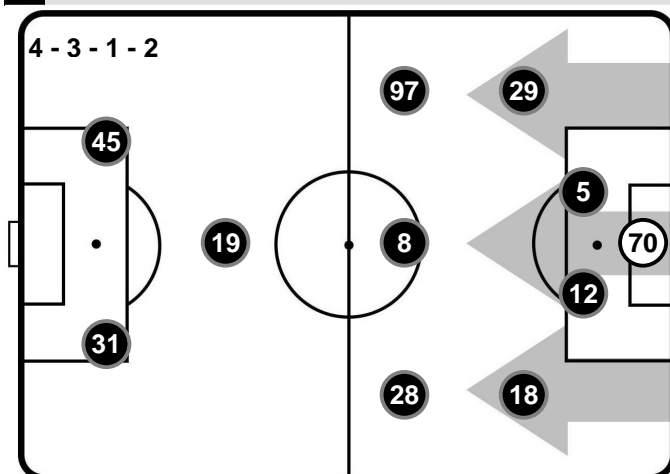

A disposizione

- 32 WALTER BRESSAN
- 90 ANDREA SECULIN
- 1 JONATHAN DE GUZMAN
- 7 SERGE GAKPE'
- 13 MARIANO IZCO
- 15 CESARE POGLIANO
- 21 NICOLAS FREY
- 55 EMANUEL VIGNATO
- 77 MICHELE TROIANI
- 78 MOHAMED RABBAS
- 80 SOFIAN KIYINE

Allenatore: ROLANDO MARAN

Arbitro: FABIO MARESCA
Guardalinee: VALERIO PEGORIN
Guardalinee: GIANMATTIA TASSO
Quarto Uomo: LUCA MONDIN
Giudice di Porta: LUCA PAIRETTO
Giudice di Porta: IVANO PEZZUTO