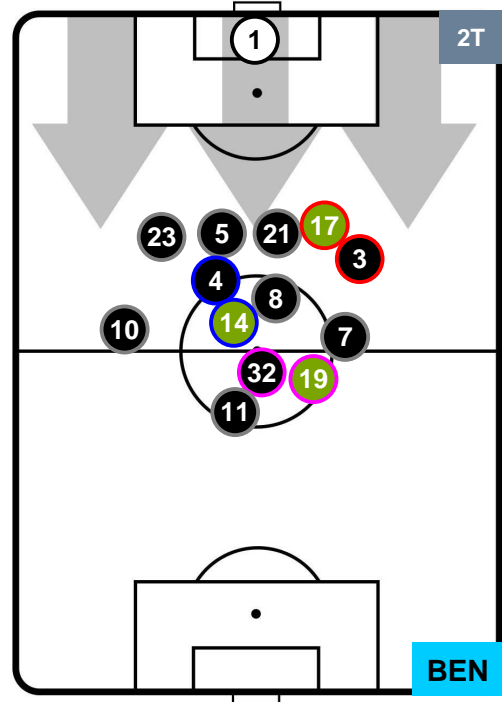

SAMPDORIA

SAM **2**

1 **BEN**

BENEVENTO

POSIZIONI MEDIE

- Legenda:**
- 1ª Sostituzione ● Giocatore Entrato ● Giocatore Uscito
 - 2ª Sostituzione ● Giocatore Entrato ● Giocatore Uscito Giocatore Entrato in sostituzione di ●
 - 3ª Sostituzione ● Giocatore Entrato ● Giocatore Uscito Giocatore Entrato in sostituzione di ●

SAMPDORIA

SAM **2**

1 **BEN**

BENEVENTO

POSIZIONI MEDIE POSSESSO PALLA (proprio)

- Legenda:**
- 1ª Sostituzione ● Giocatore Entrato ● Giocatore Uscito
 - 2ª Sostituzione ● Giocatore Entrato ● Giocatore Uscito ■ Giocatore Entrato in sostituzione di ●
 - 3ª Sostituzione ● Giocatore Entrato ● Giocatore Uscito ■ Giocatore Entrato in sostituzione di ●

SAMPDORIA

SAM 2

1 BEN

BENEVENTO

POSIZIONI MEDIE POSSESSO PALLA (avversario)

- Legenda:**
- 1ª Sostituzione Giocatore Entrato Giocatore Uscito
 - 2ª Sostituzione Giocatore Entrato Giocatore Uscito Giocatore Entrato in sostituzione di
 - 3ª Sostituzione Giocatore Entrato Giocatore Uscito Giocatore Entrato in sostituzione di