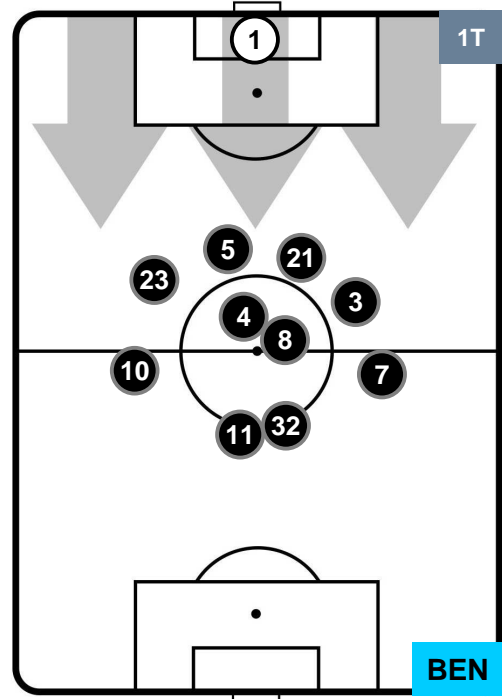

SAMPDORIA

SAM **2**

1 **BEN**

BENEVENTO

POSIZIONI MEDIE

- Legenda:**
- 1ª Sostituzione ● Giocatore Entrato ● Giocatore Uscito
 - 2ª Sostituzione ● Giocatore Entrato ● Giocatore Uscito Giocatore Entrato in sostituzione di ●
 - 3ª Sostituzione ● Giocatore Entrato ● Giocatore Uscito Giocatore Entrato in sostituzione di ●

SAMPDORIA

SAM **2**

1 **BEN**

BENEVENTO

POSIZIONI MEDIE POSSESSO PALLA (proprio)

- Legenda:**
- 1ª Sostituzione ● Giocatore Entrato ● Giocatore Uscito
 - 2ª Sostituzione ● Giocatore Entrato ● Giocatore Uscito ■ Giocatore Entrato in sostituzione di ●
 - 3ª Sostituzione ● Giocatore Entrato ● Giocatore Uscito ■ Giocatore Entrato in sostituzione di ●

SAMPDORIA

SAM 2

1 BEN

BENEVENTO

POSIZIONI MEDIE POSSESSO PALLA (avversario)

- Legenda:**
- 1ª Sostituzione Giocatore Entrato Giocatore Uscito
 - 2ª Sostituzione Giocatore Entrato Giocatore Uscito Giocatore Entrato in sostituzione di
 - 3ª Sostituzione Giocatore Entrato Giocatore Uscito Giocatore Entrato in sostituzione di