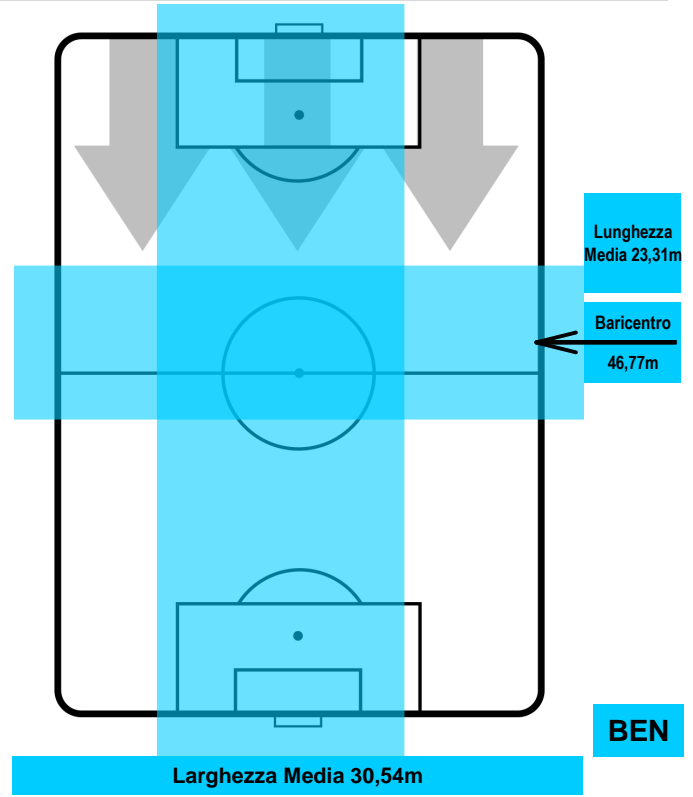

SAMPDORIA

SAM 2

1 BEN

BENEVENTO

POSIZIONI MEDIE POSSESSO PALLA (avversario)

- Legenda:**
- 1ª Sostituzione Giocatore Entrato Giocatore Uscito
 - 2ª Sostituzione Giocatore Entrato Giocatore Uscito Giocatore Entrato in sostituzione di
 - 3ª Sostituzione Giocatore Entrato Giocatore Uscito Giocatore Entrato in sostituzione di

SAMPDORIA

SAM **2**

1 **BEN**

BENEVENTO

BARICENTRO

BILANCIAMENTO OFFENSIVO

SAMPDORIA

SAM **2**

1 **BEN**

BENEVENTO

ZONE DI TIRO

2	Gol	1
8	In porta	7
3	Fuori Porta	7

CROSS IN GIOCO

PALLE RECUPERATE

SAMPDORIA

SAM **2**