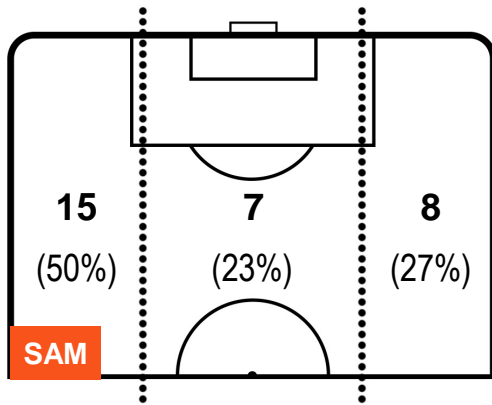

SAMPDORIA

SAM 2

1 BEN

BENEVENTO

POSIZIONI MEDIE POSSESSO PALLA (avversario)

- Legenda:**
- 1ª Sostituzione Giocatore Entrato Giocatore Uscito
 - 2ª Sostituzione Giocatore Entrato Giocatore Uscito Giocatore Entrato in sostituzione di
 - 3ª Sostituzione Giocatore Entrato Giocatore Uscito Giocatore Entrato in sostituzione di

SAMPDORIA

SAM **2**

1 **BEN**

BENEVENTO

BARICENTRO

BILANCIAMENTO OFFENSIVO

SAMPDORIA

SAM **2**

1 **BEN**

BENEVENTO

ZONE DI TIRO

2	Gol	1
8	In porta	7
3	Fuori Porta	7

CROSS IN GIOCO

PALLE RECUPERATE

SAMPDORIA

SAM **2**