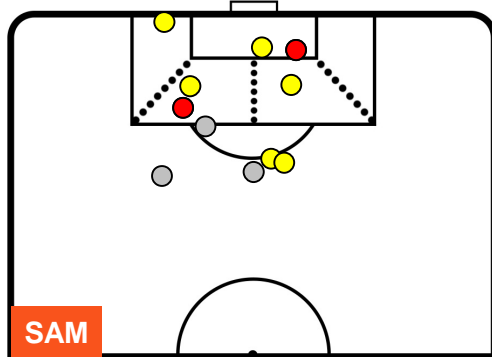

SAMPDORIA

SAM **2**

1 **BEN**

BENEVENTO

POSIZIONI MEDIE POSSESSO PALLA (proprio)

- Legenda:**
- 1ª Sostituzione ● Giocatore Entrato ● Giocatore Uscito
 - 2ª Sostituzione ● Giocatore Entrato ● Giocatore Uscito ■ Giocatore Entrato in sostituzione di ●
 - 3ª Sostituzione ● Giocatore Entrato ● Giocatore Uscito ■ Giocatore Entrato in sostituzione di ●

SAMPDORIA

SAM 2

1 BEN

BENEVENTO

POSIZIONI MEDIE POSSESSO PALLA (avversario)

- Legenda:**
- 1ª Sostituzione Giocatore Entrato Giocatore Uscito
 - 2ª Sostituzione Giocatore Entrato Giocatore Uscito Giocatore Entrato in sostituzione di
 - 3ª Sostituzione Giocatore Entrato Giocatore Uscito Giocatore Entrato in sostituzione di

SAMPDORIA

SAM **2**

1 **BEN**

BENEVENTO

BARICENTRO

BILANCIAMENTO OFFENSIVO

SAMPDORIA

SAM **2**

1 **BEN**

BENEVENTO

ZONE DI TIRO

2	Gol	1
8	In porta	7
3	Fuori Porta	7

CROSS IN GIOCO

PALLE RECUPERATE

SAMPDORIA

SAM **2**