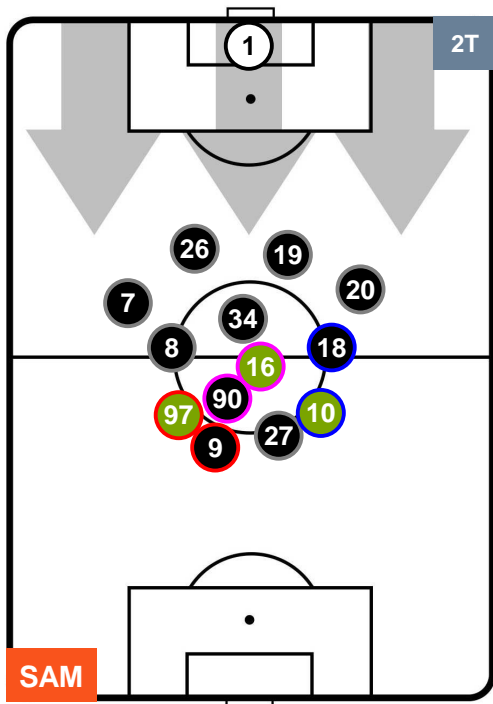

SAMPDORIA

SAM **2**

1 **BEN**

BENEVENTO

POSIZIONI MEDIE

- Legenda:**
- 1ª Sostituzione ● Giocatore Entrato ● Giocatore Uscito
 - 2ª Sostituzione ● Giocatore Entrato ● Giocatore Uscito Giocatore Entrato in sostituzione di ●
 - 3ª Sostituzione ● Giocatore Entrato ● Giocatore Uscito Giocatore Entrato in sostituzione di ●