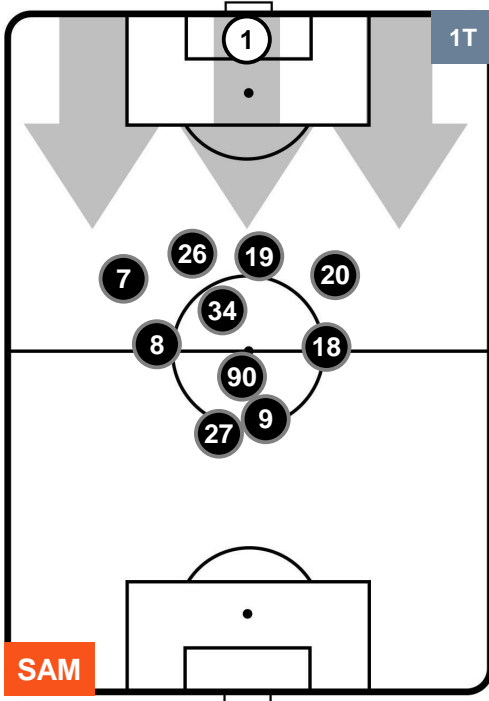

SAMPDORIA

SAM **2**

1 **BEN**

BENEVENTO

POSIZIONI MEDIE POSSESSO PALLA (proprio)

- Legenda:**
- 1ª Sostituzione ● Giocatore Entrato ● Giocatore Uscito
 - 2ª Sostituzione ● Giocatore Entrato ● Giocatore Uscito ■ Giocatore Entrato in sostituzione di ●
 - 3ª Sostituzione ● Giocatore Entrato ● Giocatore Uscito ■ Giocatore Entrato in sostituzione di ●

SAMPDORIA

SAM 2

1 BEN

BENEVENTO

POSIZIONI MEDIE POSSESSO PALLA (avversario)

- Legenda:**
- 1ª Sostituzione Giocatore Entrato Giocatore Uscito
 - 2ª Sostituzione Giocatore Entrato Giocatore Uscito Giocatore Entrato in sostituzione di
 - 3ª Sostituzione Giocatore Entrato Giocatore Uscito Giocatore Entrato in sostituzione di