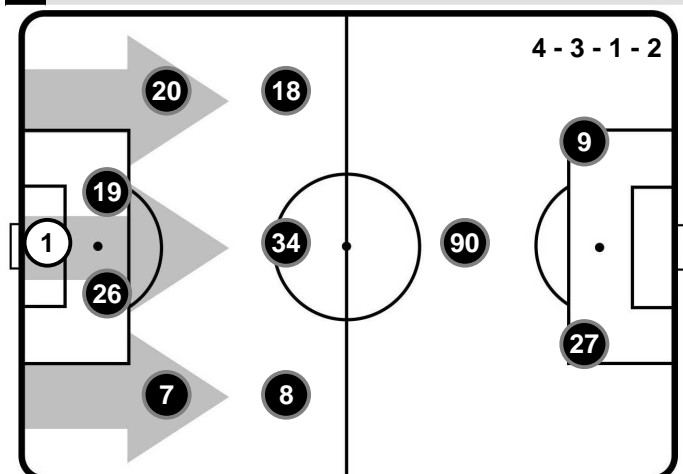

SAMPDORIA

SAM 2

1 BEN

BENEVENTO

FORMAZIONI

SAMPDORIA

- 1 CHRISTIAN PUGGIONI (P)
- 7 JACOPO SALA
- 26 MATIAS SILVESTRE
- 19 VASCO REGINI
- 20 DANIEL PAVLOVIC
- 8 EDGAR BARRETO
- 34 LUCAS TORREIRA
- 18 DENNIS PRAET
- 90 GASTON RAMIREZ
- 27 FABIO QUAGLIARELLA
- 9 GIANLUCA CAPRARI