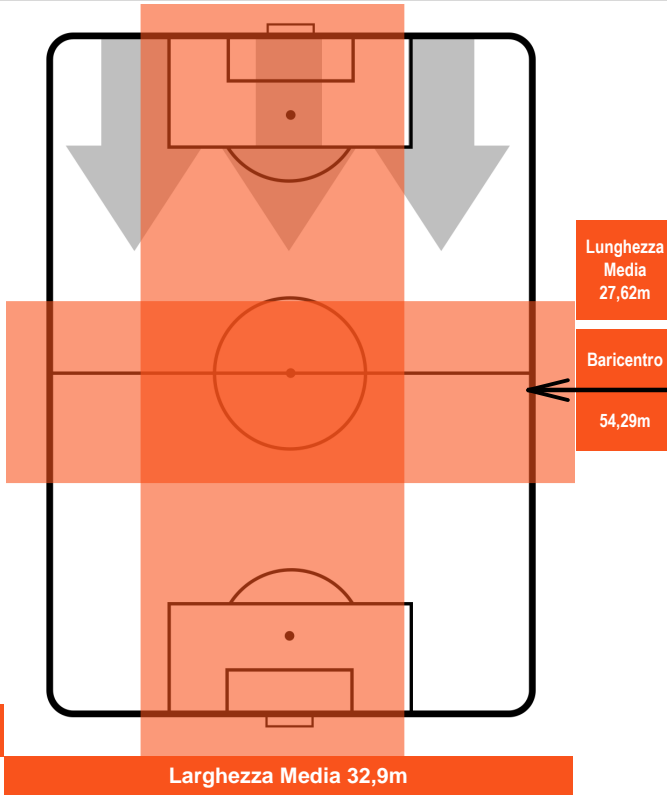

SAMPDORIA

SAM 2

1 BEN

BENEVENTO

POSIZIONI MEDIE POSSESSO PALLA (avversario)

- Legenda:**
- 1ª Sostituzione Giocatore Entrato Giocatore Uscito
 - 2ª Sostituzione Giocatore Entrato Giocatore Uscito Giocatore Entrato in sostituzione di
 - 3ª Sostituzione Giocatore Entrato Giocatore Uscito Giocatore Entrato in sostituzione di

SAMPDORIA

SAM **2**

1 **BEN**

BENEVENTO

BARICENTRO

BILANCIAMENTO OFFENSIVO

SAMPDORIA

SAM **2**

1 **BEN**

BENEVENTO

ZONE DI TIRO

2	Gol	1
8	In porta	7
3	Fuori Porta	7

CROSS IN GIOCO

PALLE RECUPERATE

SAMPDORIA

SAM **2**