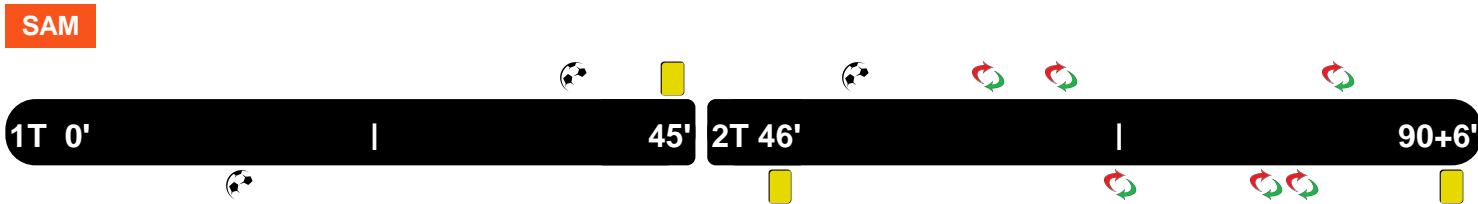

SAM 2

1 BEN

BENEVENTO

CRONOLOGIA

SAMPDORIA		BENEVENTO	
2			1
		15'	A. CICIRETTI
F. QUAGLIARELLA	38'		
E. BARRETO	45'	49'	L. DEL PINTO
F. QUAGLIARELLA	54'		
F. BONAZZOLI G. CAPRARI	63'	72'	G. DI CHIARA G. LETIZIA
K. LINETTY G. RAMIREZ	68'	82'	K. CISSE' G. PUSCAS
		83'	N. VIOLA L. DEL PINTO
F. DJURICIC D. PRAET	84'	90+5'	D. CATALDI