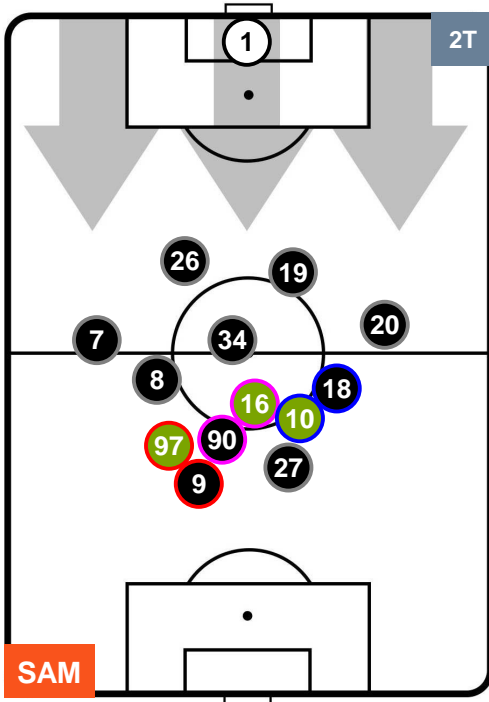

SAMPDORIA

SAM **2**

1 **BEN**

BENEVENTO

POSIZIONI MEDIE

- Legenda:**
- 1ª Sostituzione ● Giocatore Entrato ● Giocatore Uscito
 - 2ª Sostituzione ● Giocatore Entrato ● Giocatore Uscito Giocatore Entrato in sostituzione di ●
 - 3ª Sostituzione ● Giocatore Entrato ● Giocatore Uscito Giocatore Entrato in sostituzione di ●

SAMPDORIA

SAM **2**

1 **BEN**

BENEVENTO

POSIZIONI MEDIE POSSESSO PALLA (proprio)

- Legenda:**
- 1ª Sostituzione ● Giocatore Entrato ● Giocatore Uscito
 - 2ª Sostituzione ● Giocatore Entrato ● Giocatore Uscito ■ Giocatore Entrato in sostituzione di ●
 - 3ª Sostituzione ● Giocatore Entrato ● Giocatore Uscito ■ Giocatore Entrato in sostituzione di ●

SAMPDORIA

SAM 2

1 BEN

BENEVENTO

POSIZIONI MEDIE POSSESSO PALLA (avversario)

- Legenda:**
- 1ª Sostituzione Giocatore Entrato Giocatore Uscito
 - 2ª Sostituzione Giocatore Entrato Giocatore Uscito Giocatore Entrato in sostituzione di
 - 3ª Sostituzione Giocatore Entrato Giocatore Uscito Giocatore Entrato in sostituzione di