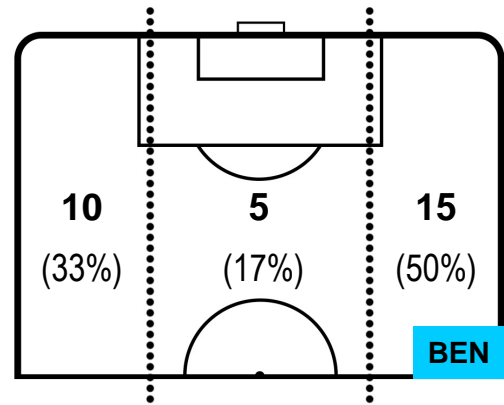

BILANCIAMENTO OFFENSIVO