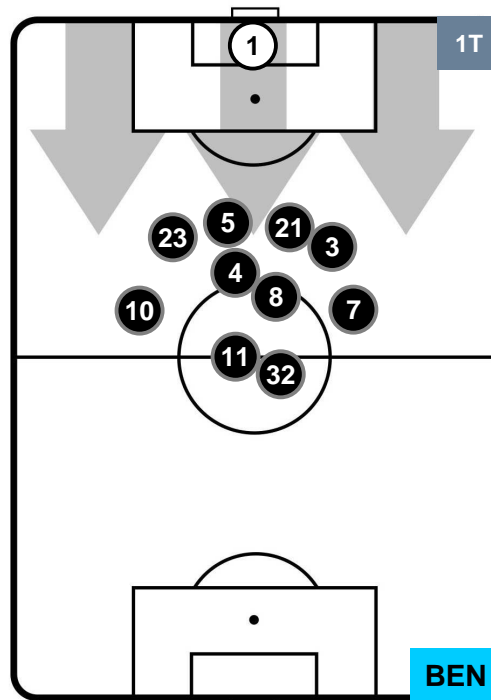

Velocità Media (Km/h) 6.7

Jog-Run-Sprint (km 109.932)

28.141	72.848	8.943
--------	--------	-------

SAMPDORIA

SAM 2

1 BEN

BENEVENTO

HEATMAP

SAMPDORIA

SAM **2**

1 **BEN**

BENEVENTO

POSIZIONI MEDIE

- Legenda:**
- 1ª Sostituzione ● Giocatore Entrato ● Giocatore Uscito
 - 2ª Sostituzione ● Giocatore Entrato ● Giocatore Uscito Giocatore Entrato in sostituzione di ●
 - 3ª Sostituzione ● Giocatore Entrato ● Giocatore Uscito Giocatore Entrato in sostituzione di ●

SAMPDORIA

SAM **2**

1 **BEN**

BENEVENTO

POSIZIONI MEDIE POSSESSO PALLA (proprio)

- Legenda:**
- 1ª Sostituzione ● Giocatore Entrato ● Giocatore Uscito
 - 2ª Sostituzione ● Giocatore Entrato ● Giocatore Uscito ■ Giocatore Entrato in sostituzione di ●
 - 3ª Sostituzione ● Giocatore Entrato ● Giocatore Uscito ■ Giocatore Entrato in sostituzione di ●