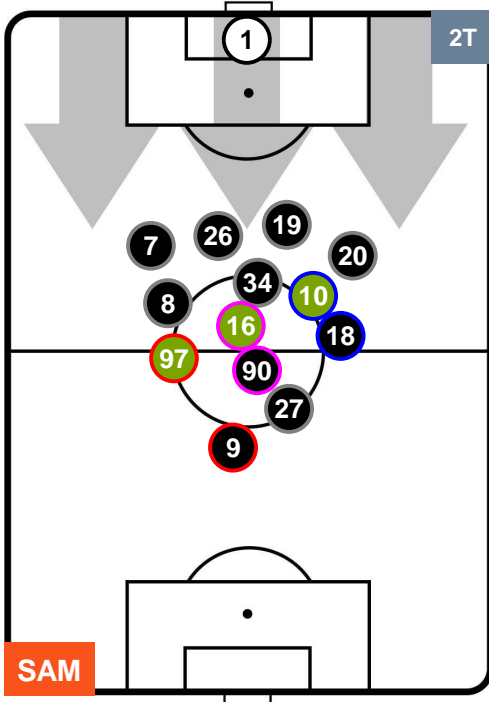

SAMPDORIA

SAM **2**

1 **BEN**

BENEVENTO

POSIZIONI MEDIE

- Legenda:**
- 1ª Sostituzione ● Giocatore Entrato ● Giocatore Uscito
 - 2ª Sostituzione ● Giocatore Entrato ● Giocatore Uscito Giocatore Entrato in sostituzione di ●
 - 3ª Sostituzione ● Giocatore Entrato ● Giocatore Uscito Giocatore Entrato in sostituzione di ●

SAMPDORIA

SAM **2**

1 **BEN**

BENEVENTO

POSIZIONI MEDIE POSSESSO PALLA (proprio)

- Legenda:**
- 1ª Sostituzione ● Giocatore Entrato ● Giocatore Uscito
 - 2ª Sostituzione ● Giocatore Entrato ● Giocatore Uscito ■ Giocatore Entrato in sostituzione di ●
 - 3ª Sostituzione ● Giocatore Entrato ● Giocatore Uscito ■ Giocatore Entrato in sostituzione di ●

SAMPDORIA

SAM 2

1 BEN

BENEVENTO

POSIZIONI MEDIE POSSESSO PALLA (avversario)

- Legenda:**
- 1ª Sostituzione Giocatore Entrato Giocatore Uscito
 - 2ª Sostituzione Giocatore Entrato Giocatore Uscito Giocatore Entrato in sostituzione di
 - 3ª Sostituzione Giocatore Entrato Giocatore Uscito Giocatore Entrato in sostituzione di