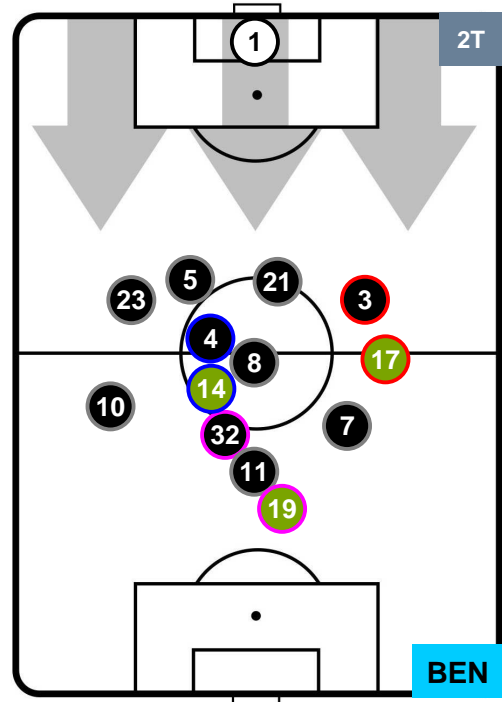

SAMPDORIA

SAM **2**

1 **BEN**

BENEVENTO

POSIZIONI MEDIE

- Legenda:**
- 1ª Sostituzione ● Giocatore Entrato ● Giocatore Uscito
 - 2ª Sostituzione ● Giocatore Entrato ● Giocatore Uscito Giocatore Entrato in sostituzione di ●
 - 3ª Sostituzione ● Giocatore Entrato ● Giocatore Uscito Giocatore Entrato in sostituzione di ●

SAMPDORIA

SAM **2**

1 **BEN**

BENEVENTO

POSIZIONI MEDIE POSSESSO PALLA (proprio)

- Legenda:**
- 1ª Sostituzione ● Giocatore Entrato ● Giocatore Uscito
 - 2ª Sostituzione ● Giocatore Entrato ● Giocatore Uscito ■ Giocatore Entrato in sostituzione di ●
 - 3ª Sostituzione ● Giocatore Entrato ● Giocatore Uscito ■ Giocatore Entrato in sostituzione di ●

SAMPDORIA

SAM 2

1 BEN

BENEVENTO

POSIZIONI MEDIE POSSESSO PALLA (avversario)

- Legenda:**
- 1ª Sostituzione Giocatore Entrato Giocatore Uscito
 - 2ª Sostituzione Giocatore Entrato Giocatore Uscito Giocatore Entrato in sostituzione di
 - 3ª Sostituzione Giocatore Entrato Giocatore Uscito Giocatore Entrato in sostituzione di