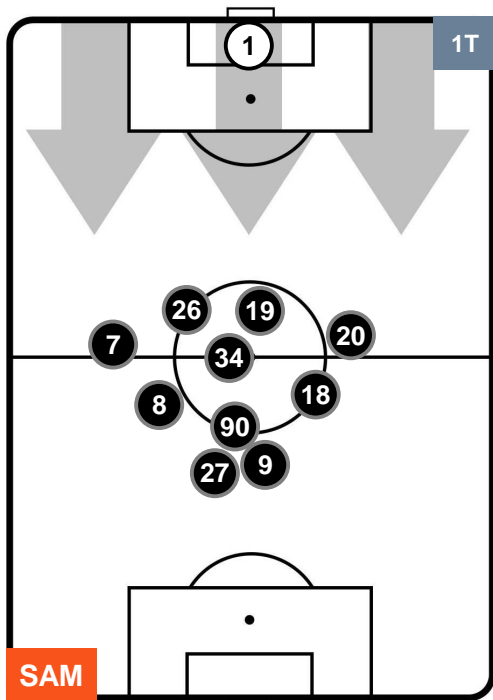

SAMPDORIA

SAM **2**

1 **BEN**

BENEVENTO

POSIZIONI MEDIE

- Legenda:**
- 1ª Sostituzione ● Giocatore Entrato ● Giocatore Uscito
 - 2ª Sostituzione ● Giocatore Entrato ● Giocatore Uscito Giocatore Entrato in sostituzione di ●
 - 3ª Sostituzione ● Giocatore Entrato ● Giocatore Uscito Giocatore Entrato in sostituzione di ●