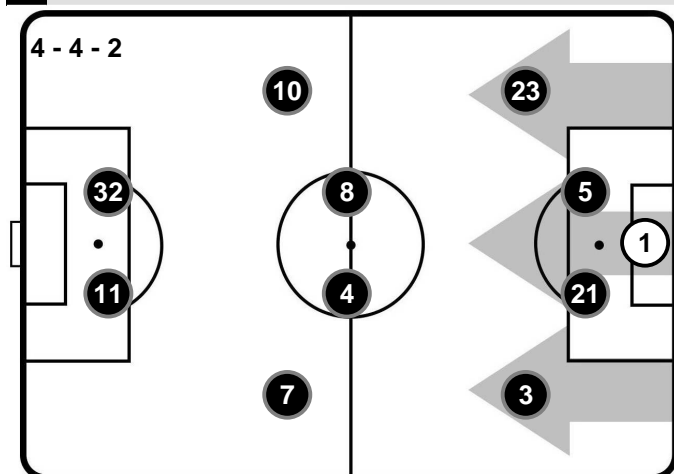

BENEVENTO

- 1 VID BELEC (P)
- 23 LORENZO VENUTI
- 5 FABIO LUCIONI
- 21 ANDREA COSTA
- 3 GAETANO LETIZIA
- 10 AMATO CICIRETTI
- 8 DANILO CATALDI
- 4 LORENZO DEL PINTO
- 7 MARCO D'ALESSANDRO
- 32 GEORGE PUSCAS
- 11 MASSIMO CODA