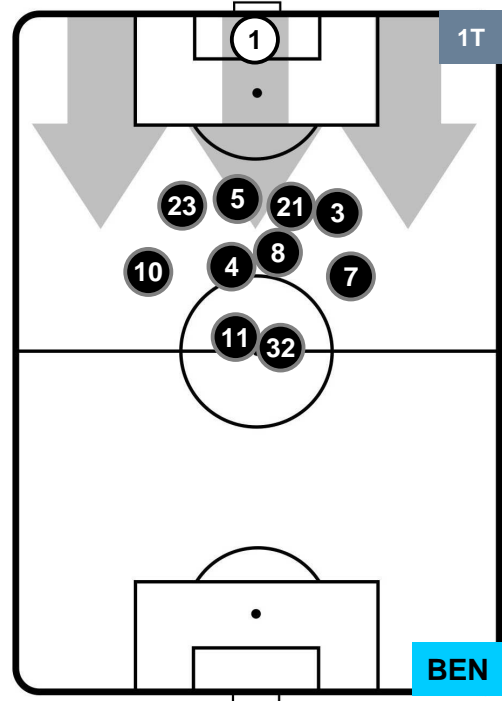

SAMPDORIA

SAM **2**

1 **BEN**

BENEVENTO

POSIZIONI MEDIE

- Legenda:**
- 1ª Sostituzione ● Giocatore Entrato ● Giocatore Uscito
 - 2ª Sostituzione ● Giocatore Entrato ● Giocatore Uscito Giocatore Entrato in sostituzione di ●
 - 3ª Sostituzione ● Giocatore Entrato ● Giocatore Uscito Giocatore Entrato in sostituzione di ●

SAMPDORIA

SAM **2**

1 **BEN**

BENEVENTO

POSIZIONI MEDIE POSSESSO PALLA (proprio)

- Legenda:**
- 1ª Sostituzione ● Giocatore Entrato ● Giocatore Uscito
 - 2ª Sostituzione ● Giocatore Entrato ● Giocatore Uscito ■ Giocatore Entrato in sostituzione di ●
 - 3ª Sostituzione ● Giocatore Entrato ● Giocatore Uscito ■ Giocatore Entrato in sostituzione di ●

SAMPDORIA

SAM 2

1 BEN

BENEVENTO

POSIZIONI MEDIE POSSESSO PALLA (avversario)

- Legenda:**
- 1ª Sostituzione Giocatore Entrato Giocatore Uscito
 - 2ª Sostituzione Giocatore Entrato Giocatore Uscito Giocatore Entrato in sostituzione di
 - 3ª Sostituzione Giocatore Entrato Giocatore Uscito Giocatore Entrato in sostituzione di