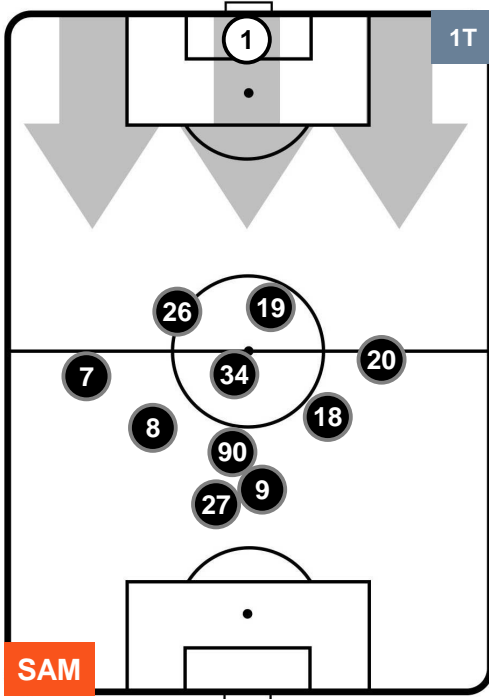

SAMPDORIA

SAM **2**

1 **BEN**

BENEVENTO

POSIZIONI MEDIE

- Legenda:**
- 1ª Sostituzione ● Giocatore Entrato ● Giocatore Uscito
 - 2ª Sostituzione ● Giocatore Entrato ● Giocatore Uscito Giocatore Entrato in sostituzione di ●
 - 3ª Sostituzione ● Giocatore Entrato ● Giocatore Uscito Giocatore Entrato in sostituzione di ●

SAMPDORIA

SAM **2**

1 **BEN**

BENEVENTO

POSIZIONI MEDIE POSSESSO PALLA (proprio)

- Legenda:**
- 1ª Sostituzione ● Giocatore Entrato ● Giocatore Uscito
 - 2ª Sostituzione ● Giocatore Entrato ● Giocatore Uscito ■ Giocatore Entrato in sostituzione di ●
 - 3ª Sostituzione ● Giocatore Entrato ● Giocatore Uscito ■ Giocatore Entrato in sostituzione di ●

SAMPDORIA

SAM 2

1 BEN

BENEVENTO

POSIZIONI MEDIE POSSESSO PALLA (avversario)

- Legenda:**
- 1ª Sostituzione Giocatore Entrato Giocatore Uscito
 - 2ª Sostituzione Giocatore Entrato Giocatore Uscito Giocatore Entrato in sostituzione di
 - 3ª Sostituzione Giocatore Entrato Giocatore Uscito Giocatore Entrato in sostituzione di