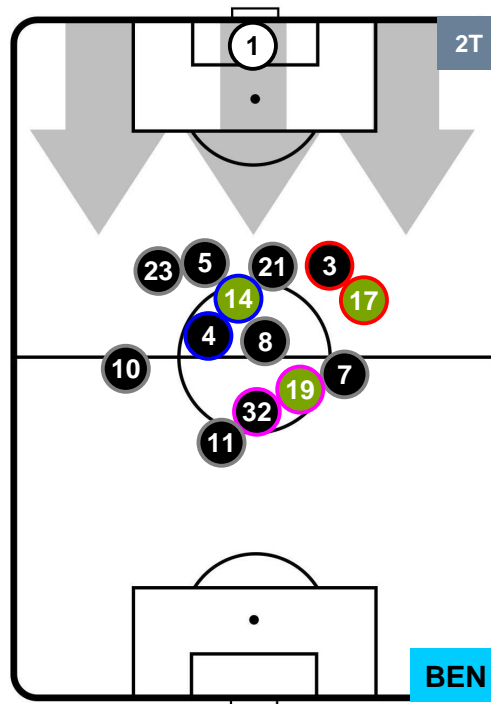

SAMPDORIA

SAM **2**

1 **BEN**

BENEVENTO

POSIZIONI MEDIE

- Legenda:**
- 1ª Sostituzione ● Giocatore Entrato ● Giocatore Uscito
 - 2ª Sostituzione ● Giocatore Entrato ● Giocatore Uscito Giocatore Entrato in sostituzione di ●
 - 3ª Sostituzione ● Giocatore Entrato ● Giocatore Uscito Giocatore Entrato in sostituzione di ●

SAMPDORIA

SAM **2**

1 **BEN**

BENEVENTO

POSIZIONI MEDIE POSSESSO PALLA (proprio)

- Legenda:**
- 1ª Sostituzione ● Giocatore Entrato ● Giocatore Uscito
 - 2ª Sostituzione ● Giocatore Entrato ● Giocatore Uscito ■ Giocatore Entrato in sostituzione di ●
 - 3ª Sostituzione ● Giocatore Entrato ● Giocatore Uscito ■ Giocatore Entrato in sostituzione di ●