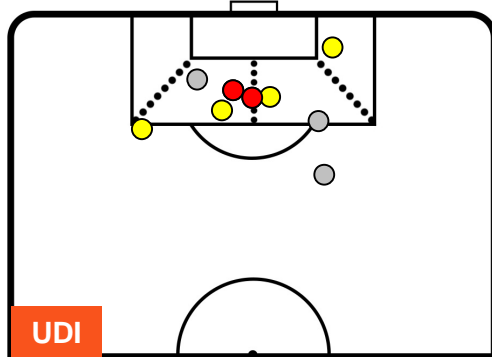

UDINESE

UDI 4

0 SAM

SAMPDORIA

POSIZIONI MEDIE POSSESSO PALLA (avversario)

- Legenda:**
- 1ª Sostituzione ● Giocatore Entrato ● Giocatore Uscito
 - 2ª Sostituzione ● Giocatore Entrato ● Giocatore Uscito ■ Giocatore Entrato in sostituzione di ●
 - 3ª Sostituzione ● Giocatore Entrato ● Giocatore Uscito ■ Giocatore Entrato in sostituzione di ●

0 SAM

SAMPDORIA

ZONE DI TIRO

4	Gol	0
8	In porta	2
3	Fuori Porta	5

CROSS IN GIOCO

PALLE RECUPERATE

UDINESE

UDI 4