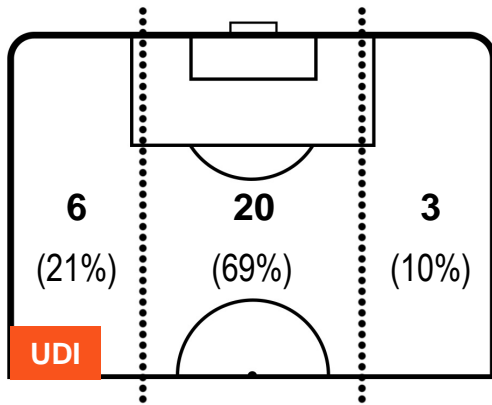

BILANCIAMENTO OFFENSIVO