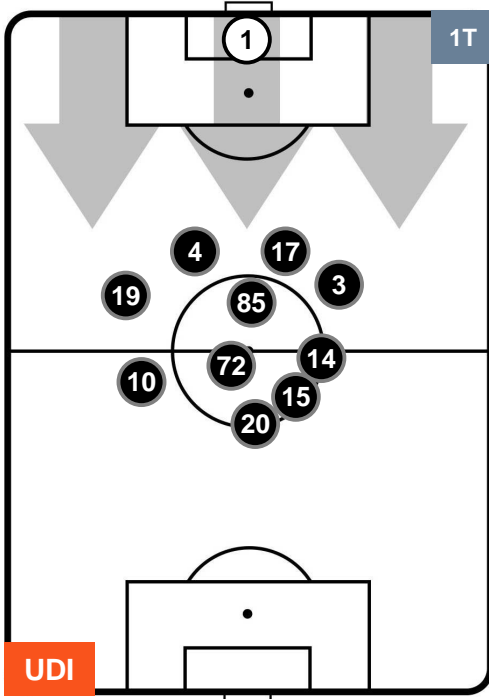

UDINESE

UDI 4

0 SAM

SAMPDORIA

POSIZIONI MEDIE

- Legenda:**
- 1ª Sostituzione ● Giocatore Entrato ● Giocatore Uscito
 - 2ª Sostituzione ● Giocatore Entrato ● Giocatore Uscito ■ Giocatore Entrato in sostituzione di ●
 - 3ª Sostituzione ● Giocatore Entrato ● Giocatore Uscito ■ Giocatore Entrato in sostituzione di ●

UDINESE

UDI 4

0 SAM

SAMPDORIA

POSIZIONI MEDIE POSSESSO PALLA (proprio)

- Legenda:**
- 1ª Sostituzione ● Giocatore Entrato ● Giocatore Uscito
 - 2ª Sostituzione ● Giocatore Entrato ● Giocatore Uscito ■ Giocatore Entrato in sostituzione di ●
 - 3ª Sostituzione ● Giocatore Entrato ● Giocatore Uscito ■ Giocatore Entrato in sostituzione di ●

UDINESE

UDI 4

0 SAM

SAMPDORIA

POSIZIONI MEDIE POSSESSO PALLA (avversario)

- Legenda:**
- 1ª Sostituzione ● Giocatore Entrato ● Giocatore Uscito
 - 2ª Sostituzione ● Giocatore Entrato ● Giocatore Uscito ■ Giocatore Entrato in sostituzione di ●
 - 3ª Sostituzione ● Giocatore Entrato ● Giocatore Uscito ■ Giocatore Entrato in sostituzione di ●