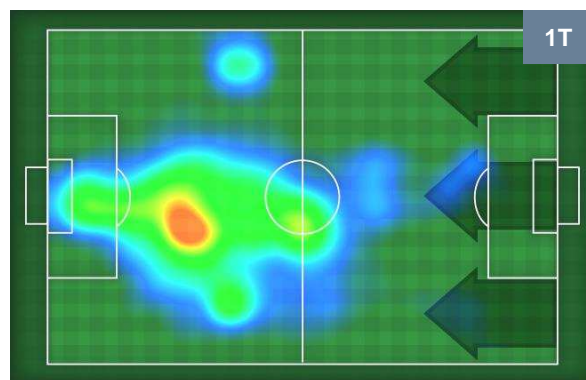

UDINESE

UDI 4

0 SAM

SAMPDORIA

MVP (Most Valuable Player)

SEKO FOFANA		6
UDINESE		UDI
Ruolo:	Centrocampista	
Altezza:	1,83m	
Peso:	74 Kg	
Data Nascita:	07/05/1995	
Nazionalità:	FRA	
Jog 24% - Run 64% - Sprint 12% Km 3.608		
0.875	2.31	0.423
Statistiche		
Gol	1	
Occasioni da gol	2	
Totale tiri	2	
Tiri in porta (Gol)	1(1)	
Azioni attacco	3	
Palle recuperate	1	
Falli subiti	2	
Minuti giocati	32'	

FABIO QUAGLIARELLA		27
SAMPDORIA		SAM
Ruolo:	Attaccante	
Altezza:	1,8m	
Peso:	79 Kg	
Data Nascita:	31/01/1983	
Nazionalità:	ITA	
Jog 33% - Run 60% - Sprint 7% Km 7.653		
2.533	4.593	0.527
Statistiche		
Occasioni da gol	3	
Totale tiri	3	
Tiri in porta (Gol)	1(0)	
Azioni attacco	4	
Palle recuperate	1	
Falli subiti	1	
Minuti giocati	76'	

HeatMap