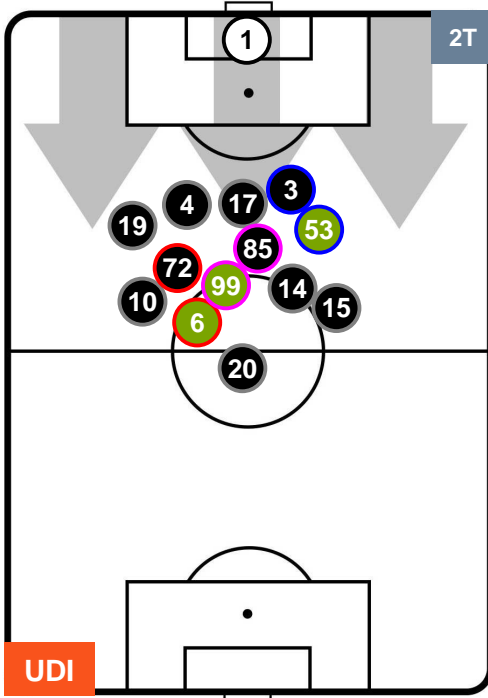

UDINESE

UDI 4

0 SAM

SAMPDORIA

POSIZIONI MEDIE POSSESSO PALLA (avversario)

- Legenda:**
- 1ª Sostituzione ● Giocatore Entrato ● Giocatore Uscito
 - 2ª Sostituzione ● Giocatore Entrato ● Giocatore Uscito ■ Giocatore Entrato in sostituzione di ●
 - 3ª Sostituzione ● Giocatore Entrato ● Giocatore Uscito ■ Giocatore Entrato in sostituzione di ●