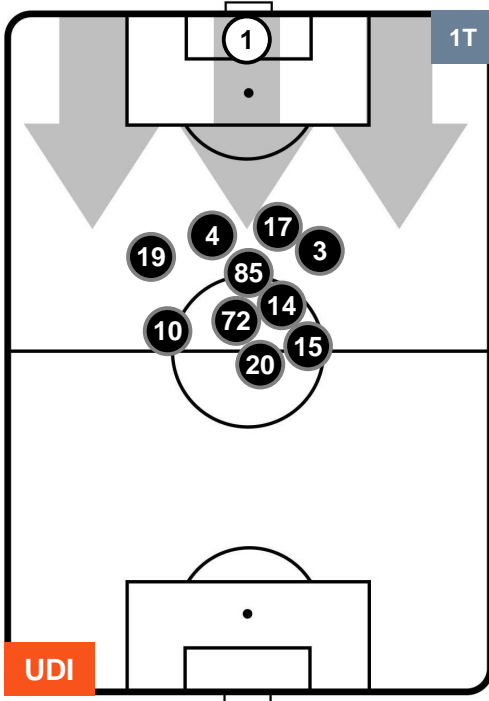

UDINESE

UDI 4

0 SAM

SAMPDORIA

POSIZIONI MEDIE

- Legenda:**
- 1ª Sostituzione ● Giocatore Entrato ● Giocatore Uscito
 - 2ª Sostituzione ● Giocatore Entrato ● Giocatore Uscito ■ Giocatore Entrato in sostituzione di ●
 - 3ª Sostituzione ● Giocatore Entrato ● Giocatore Uscito ■ Giocatore Entrato in sostituzione di ●

UDINESE

UDI 4

0 SAM

SAMPDORIA

POSIZIONI MEDIE POSSESSO PALLA (proprio)

- Legenda:**
- 1ª Sostituzione ● Giocatore Entrato ● Giocatore Uscito
 - 2ª Sostituzione ● Giocatore Entrato ● Giocatore Uscito ■ Giocatore Entrato in sostituzione di ●
 - 3ª Sostituzione ● Giocatore Entrato ● Giocatore Uscito ■ Giocatore Entrato in sostituzione di ●