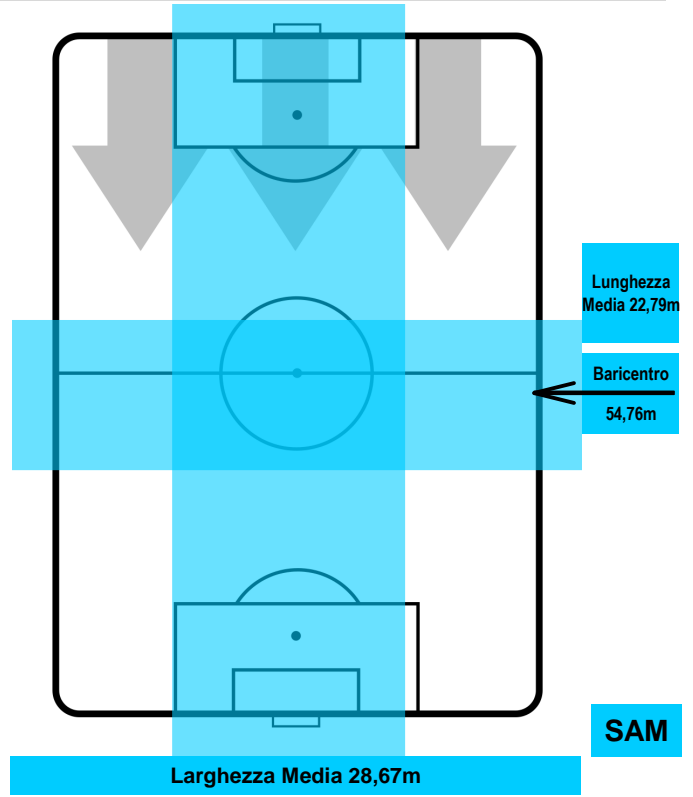

UDINESE

UDI 4

0 SAM

SAMPDORIA

BARICENTRO