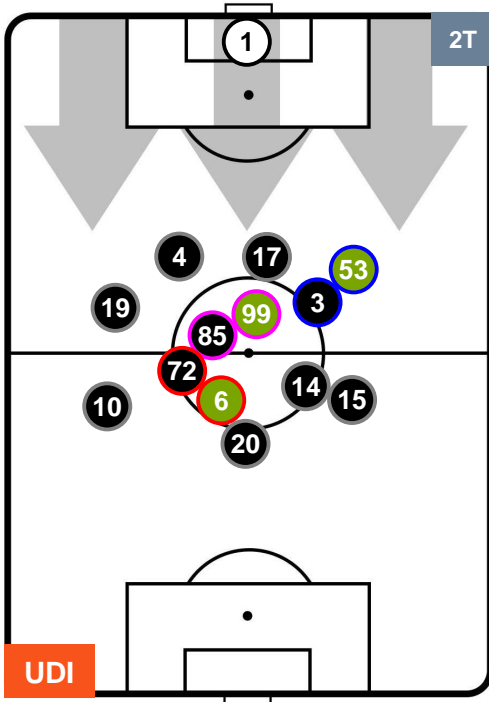

UDINESE

UDI 4

0 SAM

SAMPDORIA

POSIZIONI MEDIE

- Legenda:**
- 1ª Sostituzione ● Giocatore Entrato ● Giocatore Uscito
 - 2ª Sostituzione ● Giocatore Entrato ● Giocatore Uscito ■ Giocatore Entrato in sostituzione di ●
 - 3ª Sostituzione ● Giocatore Entrato ● Giocatore Uscito ■ Giocatore Entrato in sostituzione di ●

UDINESE

UDI 4

0 SAM

SAMPDORIA

POSIZIONI MEDIE POSSESSO PALLA (proprio)

- Legenda:**
- 1ª Sostituzione ● Giocatore Entrato ● Giocatore Uscito
 - 2ª Sostituzione ● Giocatore Entrato ● Giocatore Uscito ■ Giocatore Entrato in sostituzione di ●
 - 3ª Sostituzione ● Giocatore Entrato ● Giocatore Uscito ■ Giocatore Entrato in sostituzione di ●

UDINESE

UDI 4

0 SAM

SAMPDORIA

POSIZIONI MEDIE POSSESSO PALLA (avversario)

- Legenda:**
- 1ª Sostituzione ● Giocatore Entrato ● Giocatore Uscito
 - 2ª Sostituzione ● Giocatore Entrato ● Giocatore Uscito ■ Giocatore Entrato in sostituzione di ●
 - 3ª Sostituzione ● Giocatore Entrato ● Giocatore Uscito ■ Giocatore Entrato in sostituzione di ●