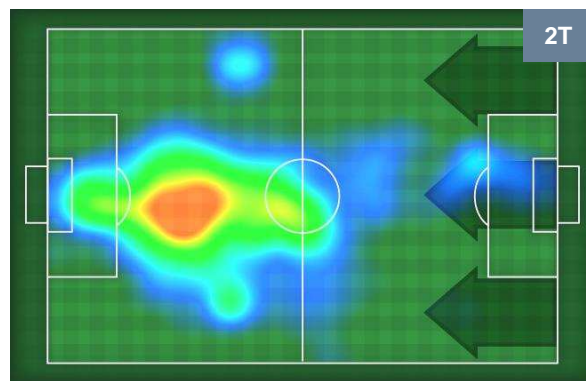

UDINESE

UDI 4

0 SAM

SAMPDORIA

MVP (Most Valuable Player)

SEKO FOFANA		6
UDINESE		UDI
Ruolo:	Centrocampista	
Altezza:	1,83m	
Peso:	74 Kg	
Data Nascita:	07/05/1995	
Nazionalità:	FRA	
Jog 24% - Run 64% - Sprint 12% Km 3.608		
0.875	2.31	0.423
Statistiche		
Gol	1	
Occasioni da gol	2	
Totale tiri	2	
Tiri in porta (Gol)	1(1)	
Azioni attacco	3	
Palle recuperate	1	
Falli subiti	2	
Minuti giocati	32'	

FABIO QUAGLIARELLA		27
SAMPDORIA		SAM
Ruolo:	Attaccante	
Altezza:	1,8m	
Peso:	79 Kg	
Data Nascita:	31/01/1983	
Nazionalità:	ITA	
Jog 33% - Run 60% - Sprint 7% Km 7.653		
2.533	4.593	0.527
Statistiche		
Occasioni da gol	3	
Totale tiri	3	
Tiri in porta (Gol)	1(0)	
Azioni attacco	4	
Palle recuperate	1	
Falli subiti	1	
Minuti giocati	76'	

HeatMap