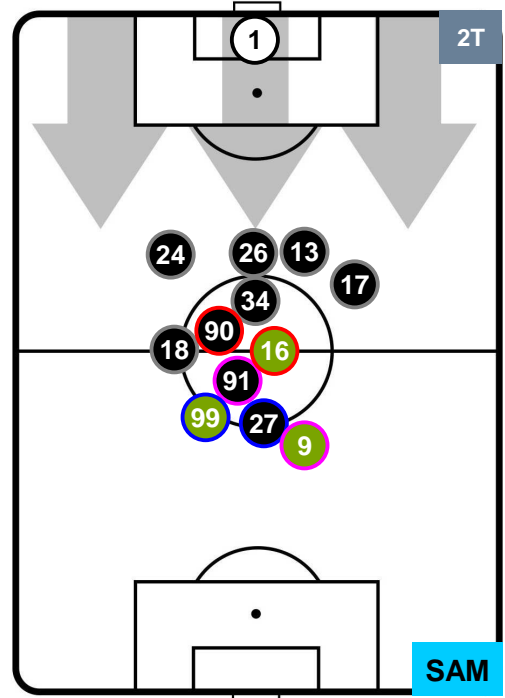

UDINESE

UDI 4

0 SAM

SAMPDORIA

POSIZIONI MEDIE POSSESSO PALLA (proprio)

- Legenda:**
- 1ª Sostituzione ● Giocatore Entrato ● Giocatore Uscito
 - 2ª Sostituzione ● Giocatore Entrato ● Giocatore Uscito ■ Giocatore Entrato in sostituzione di ●
 - 3ª Sostituzione ● Giocatore Entrato ● Giocatore Uscito ■ Giocatore Entrato in sostituzione di ●

UDINESE

UDI 4

0 SAM

SAMPDORIA

POSIZIONI MEDIE POSSESSO PALLA (avversario)

- Legenda:**
- 1ª Sostituzione ● Giocatore Entrato ● Giocatore Uscito
 - 2ª Sostituzione ● Giocatore Entrato ● Giocatore Uscito ■ Giocatore Entrato in sostituzione di ●
 - 3ª Sostituzione ● Giocatore Entrato ● Giocatore Uscito ■ Giocatore Entrato in sostituzione di ●