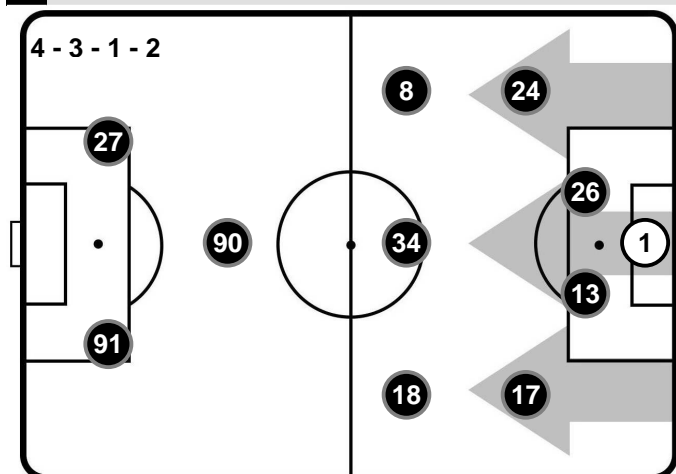

SAMPDORIA

- 1 CHRISTIAN PUGGIONI (P)
- 24 BARTOSZ BERESZYNSKI
- 26 MATIAS SILVESTRE
- 13 GIAN MARCO FERRARI
- 17 IVAN STRINIC
- 8 EDGAR BARRETO
- 34 LUCAS TORREIRA
- 18 DENNIS PRAET
- 90 GASTON RAMIREZ
- 27 FABIO QUAGLIARELLA
- 91 DUVAN ZAPATA