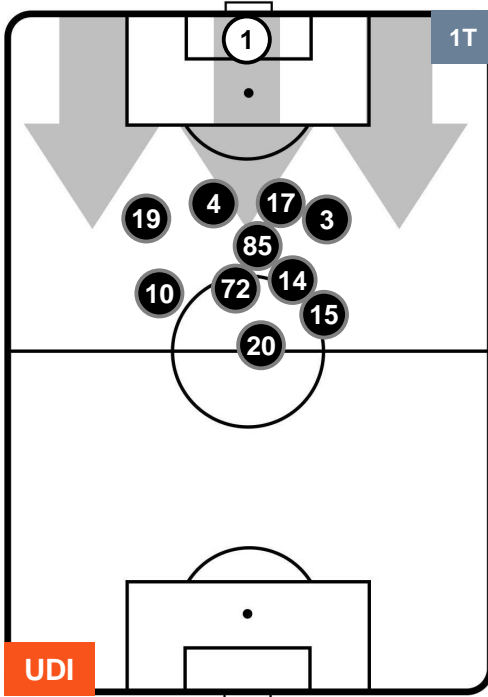

UDINESE

UDI 4

0 SAM

SAMPDORIA

POSIZIONI MEDIE POSSESSO PALLA (avversario)

- Legenda:**
- 1ª Sostituzione ● Giocatore Entrato ● Giocatore Uscito
 - 2ª Sostituzione ● Giocatore Entrato ● Giocatore Uscito ■ Giocatore Entrato in sostituzione di ●
 - 3ª Sostituzione ● Giocatore Entrato ● Giocatore Uscito ■ Giocatore Entrato in sostituzione di ●