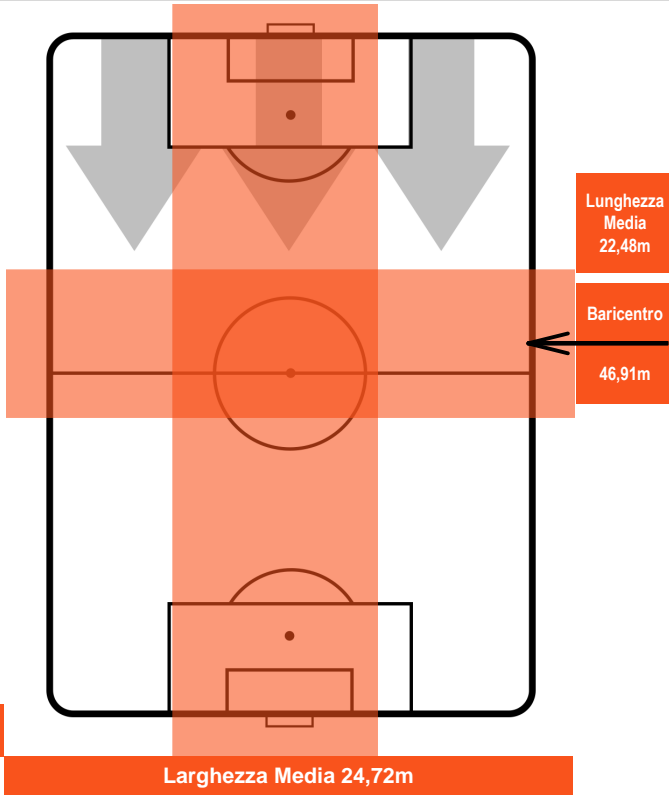

UDINESE

UDI 4

0 SAM

SAMPDORIA

BARICENTRO