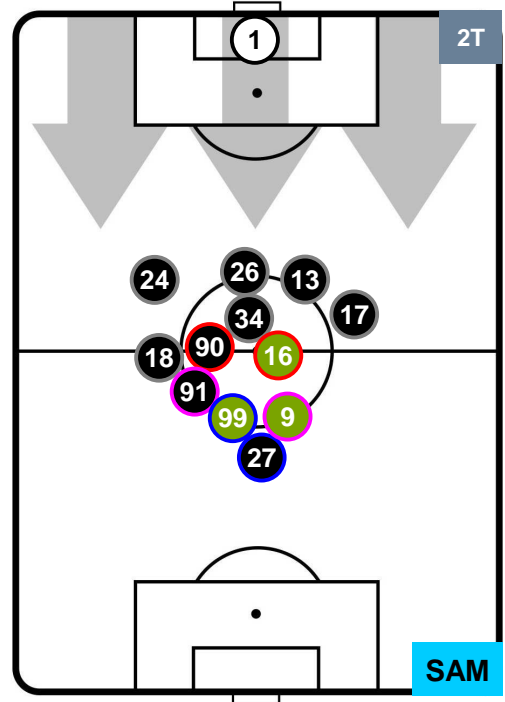

UDINESE

UDI 4

0 SAM

SAMPDORIA

POSIZIONI MEDIE

- Legenda:**
- 1ª Sostituzione ● Giocatore Entrato ● Giocatore Uscito
 - 2ª Sostituzione ● Giocatore Entrato ● Giocatore Uscito ■ Giocatore Entrato in sostituzione di ●
 - 3ª Sostituzione ● Giocatore Entrato ● Giocatore Uscito ■ Giocatore Entrato in sostituzione di ●

UDINESE

UDI 4

0 SAM

SAMPDORIA

POSIZIONI MEDIE POSSESSO PALLA (proprio)

- Legenda:**
- 1ª Sostituzione ● Giocatore Entrato ● Giocatore Uscito
 - 2ª Sostituzione ● Giocatore Entrato ● Giocatore Uscito ■ Giocatore Entrato in sostituzione di ●
 - 3ª Sostituzione ● Giocatore Entrato ● Giocatore Uscito ■ Giocatore Entrato in sostituzione di ●