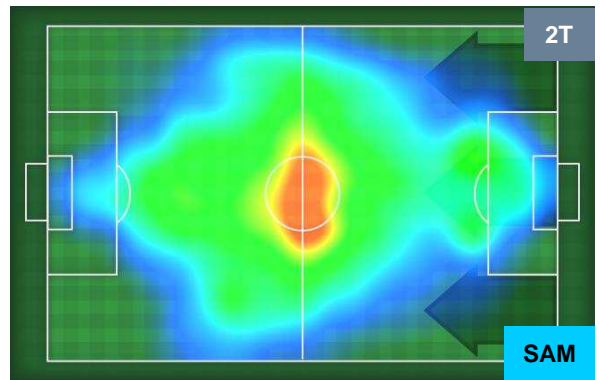

UDINESE

UDI 4

0 SAM

SAMPDORIA

POSIZIONI MEDIE

- Legenda:**
- 1ª Sostituzione ● Giocatore Entrato ● Giocatore Uscito
 - 2ª Sostituzione ● Giocatore Entrato ● Giocatore Uscito ■ Giocatore Entrato in sostituzione di ●
 - 3ª Sostituzione ● Giocatore Entrato ● Giocatore Uscito ■ Giocatore Entrato in sostituzione di ●