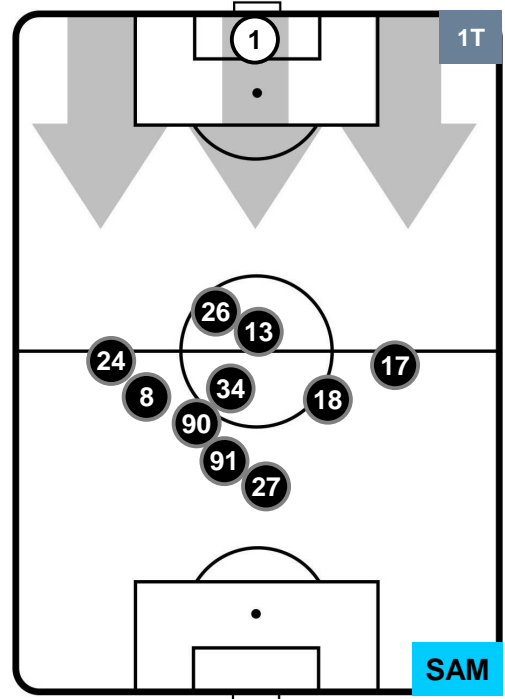

UDINESE

UDI 4

0 SAM

SAMPDORIA

POSIZIONI MEDIE

- Legenda:**
- 1ª Sostituzione ● Giocatore Entrato ● Giocatore Uscito
 - 2ª Sostituzione ● Giocatore Entrato ● Giocatore Uscito ■ Giocatore Entrato in sostituzione di ●
 - 3ª Sostituzione ● Giocatore Entrato ● Giocatore Uscito ■ Giocatore Entrato in sostituzione di ●

UDINESE

UDI 4

0 SAM

SAMPDORIA

POSIZIONI MEDIE POSSESSO PALLA (proprio)

- Legenda:**
- 1ª Sostituzione ● Giocatore Entrato ● Giocatore Uscito
 - 2ª Sostituzione ● Giocatore Entrato ● Giocatore Uscito ■ Giocatore Entrato in sostituzione di ●
 - 3ª Sostituzione ● Giocatore Entrato ● Giocatore Uscito ■ Giocatore Entrato in sostituzione di ●

UDINESE

UDI 4

0 SAM

SAMPDORIA

POSIZIONI MEDIE POSSESSO PALLA (avversario)

- Legenda:**
- 1ª Sostituzione ● Giocatore Entrato ● Giocatore Uscito
 - 2ª Sostituzione ● Giocatore Entrato ● Giocatore Uscito ■ Giocatore Entrato in sostituzione di ●
 - 3ª Sostituzione ● Giocatore Entrato ● Giocatore Uscito ■ Giocatore Entrato in sostituzione di ●