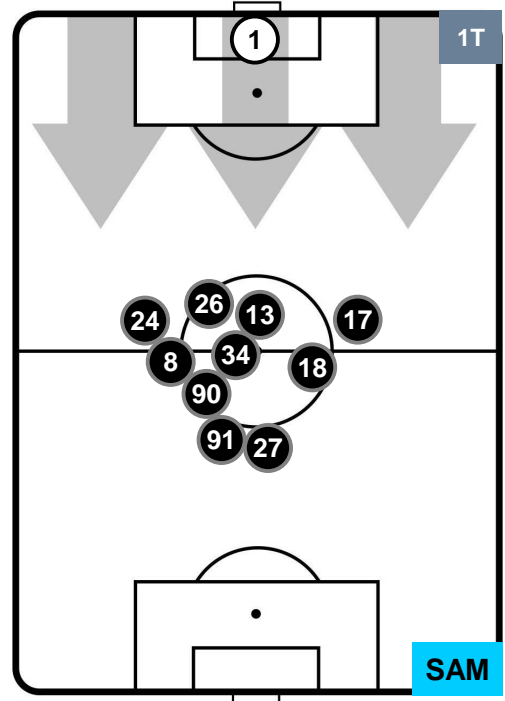

UDINESE

UDI 4

0 SAM

SAMPDORIA

POSIZIONI MEDIE

- Legenda:**
- 1ª Sostituzione ● Giocatore Entrato ● Giocatore Uscito
 - 2ª Sostituzione ● Giocatore Entrato ● Giocatore Uscito ■ Giocatore Entrato in sostituzione di ●
 - 3ª Sostituzione ● Giocatore Entrato ● Giocatore Uscito ■ Giocatore Entrato in sostituzione di ●

UDINESE

UDI 4

0 SAM

SAMPDORIA

POSIZIONI MEDIE POSSESSO PALLA (proprio)

- Legenda:**
- 1ª Sostituzione ● Giocatore Entrato ● Giocatore Uscito
 - 2ª Sostituzione ● Giocatore Entrato ● Giocatore Uscito ■ Giocatore Entrato in sostituzione di ●
 - 3ª Sostituzione ● Giocatore Entrato ● Giocatore Uscito ■ Giocatore Entrato in sostituzione di ●