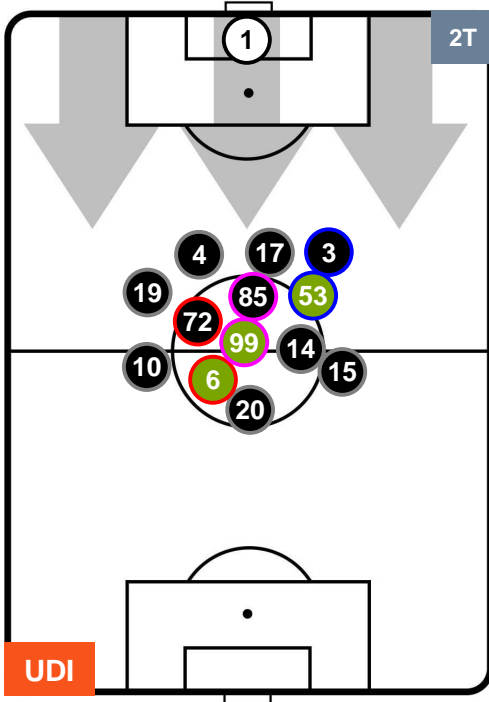

UDINESE

UDI 4

0 SAM

SAMPDORIA

POSIZIONI MEDIE

- Legenda:**
- 1ª Sostituzione ● Giocatore Entrato ● Giocatore Uscito
 - 2ª Sostituzione ● Giocatore Entrato ● Giocatore Uscito ■ Giocatore Entrato in sostituzione di ●
 - 3ª Sostituzione ● Giocatore Entrato ● Giocatore Uscito ■ Giocatore Entrato in sostituzione di ●

UDINESE

UDI 4

0 SAM

SAMPDORIA

POSIZIONI MEDIE POSSESSO PALLA (proprio)

- Legenda:**
- 1ª Sostituzione ● Giocatore Entrato ● Giocatore Uscito
 - 2ª Sostituzione ● Giocatore Entrato ● Giocatore Uscito ■ Giocatore Entrato in sostituzione di ●
 - 3ª Sostituzione ● Giocatore Entrato ● Giocatore Uscito ■ Giocatore Entrato in sostituzione di ●