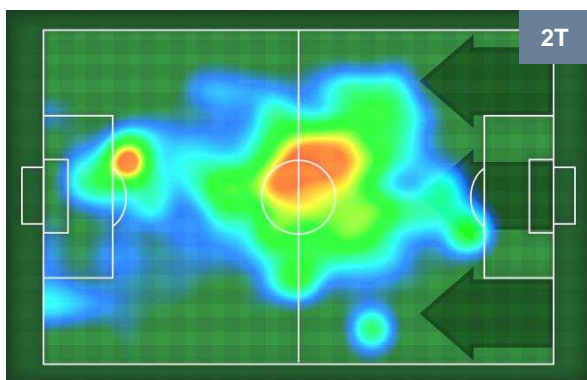

UDINESE

UDI 4

0 SAM

SAMPDORIA

MVP (Most Valuable Player)

SEKO FOFANA		6
UDINESE		UDI
Ruolo:	Centrocampista	
Altezza:	1,83m	
Peso:	74 Kg	
Data Nascita:	07/05/1995	
Nazionalità:	FRA	
Jog 24% - Run 64% - Sprint 12% Km 3.608		
0.875	2.31	0.423
Statistiche		
Gol	1	
Occasioni da gol	2	
Totale tiri	2	
Tiri in porta (Gol)	1(1)	
Azioni attacco	3	
Palle recuperate	1	
Falli subiti	2	
Minuti giocati	32'	

FABIO QUAGLIARELLA		27
SAMPDORIA		SAM
Ruolo:	Attaccante	
Altezza:	1,8m	
Peso:	79 Kg	
Data Nascita:	31/01/1983	
Nazionalità:	ITA	
Jog 33% - Run 60% - Sprint 7% Km 7.653		
2.533	4.593	0.527
Statistiche		
Occasioni da gol	3	
Totale tiri	3	
Tiri in porta (Gol)	1(0)	
Azioni attacco	4	
Palle recuperate	1	
Falli subiti	1	
Minuti giocati	76'	

HeatMap