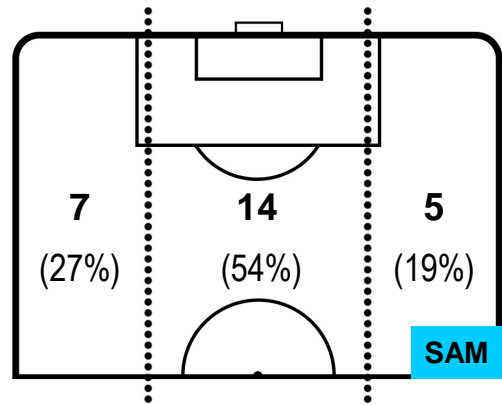

BILANCIAMENTO OFFENSIVO