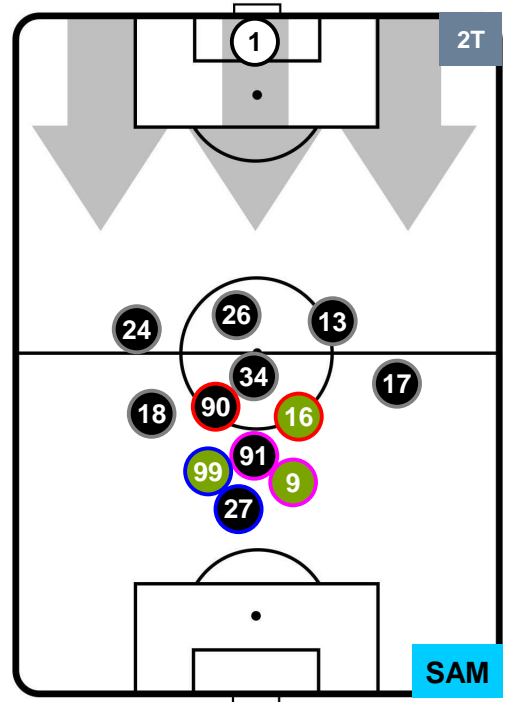

UDINESE

UDI 4

0 SAM

SAMPDORIA

POSIZIONI MEDIE

- Legenda:**
- 1ª Sostituzione ● Giocatore Entrato ● Giocatore Uscito
 - 2ª Sostituzione ● Giocatore Entrato ● Giocatore Uscito ■ Giocatore Entrato in sostituzione di ●
 - 3ª Sostituzione ● Giocatore Entrato ● Giocatore Uscito ■ Giocatore Entrato in sostituzione di ●

UDINESE

UDI 4

0 SAM

SAMPDORIA

POSIZIONI MEDIE POSSESSO PALLA (proprio)

- Legenda:**
- 1ª Sostituzione ● Giocatore Entrato ● Giocatore Uscito
 - 2ª Sostituzione ● Giocatore Entrato ● Giocatore Uscito ■ Giocatore Entrato in sostituzione di ●
 - 3ª Sostituzione ● Giocatore Entrato ● Giocatore Uscito ■ Giocatore Entrato in sostituzione di ●

UDINESE

UDI 4

0 SAM

SAMPDORIA

POSIZIONI MEDIE POSSESSO PALLA (avversario)

- Legenda:**
- 1ª Sostituzione ● Giocatore Entrato ● Giocatore Uscito
 - 2ª Sostituzione ● Giocatore Entrato ● Giocatore Uscito ■ Giocatore Entrato in sostituzione di ●
 - 3ª Sostituzione ● Giocatore Entrato ● Giocatore Uscito ■ Giocatore Entrato in sostituzione di ●