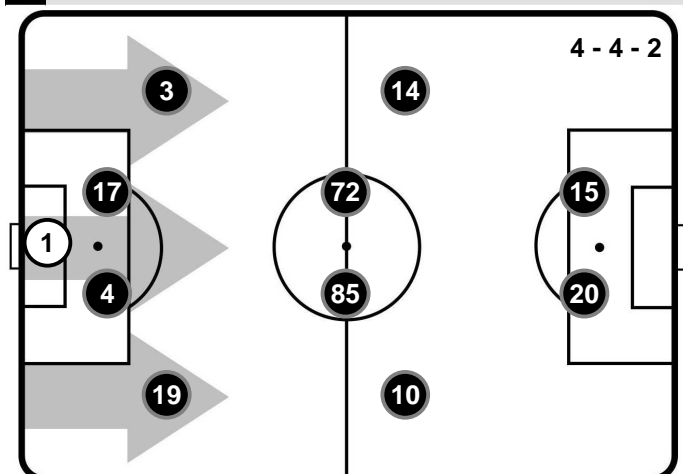

UDINESE

UDI 4

0 SAM

SAMPDORIA

FORMAZIONI

UDINESE

- 1 ALBANO BIZZARRI (P)
- 19 JENS STRYGER
- 4 GABRIELE ANGELLA
- 17 BRAM NUYTINCK
- 3 SAMIR
- 10 RODRIGO DE PAUL
- 85 VALON BEHRAMI
- 72 ANTONIN BARAK
- 14 JAKUB JANKTO
- 20 MAXI LOPEZ
- 15 KEVIN LASAGNA