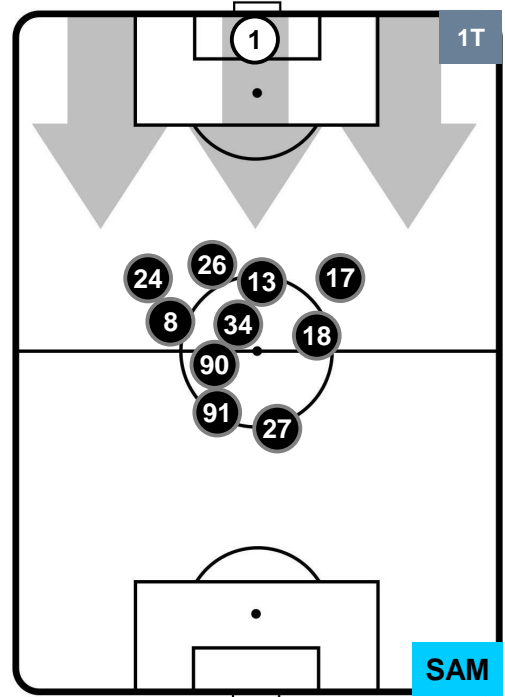

UDINESE

UDI 4

0 SAM

SAMPDORIA

POSIZIONI MEDIE POSSESSO PALLA (avversario)

- Legenda:**
- 1ª Sostituzione ● Giocatore Entrato ● Giocatore Uscito
 - 2ª Sostituzione ● Giocatore Entrato ● Giocatore Uscito ■ Giocatore Entrato in sostituzione di ●
 - 3ª Sostituzione ● Giocatore Entrato ● Giocatore Uscito ■ Giocatore Entrato in sostituzione di ●