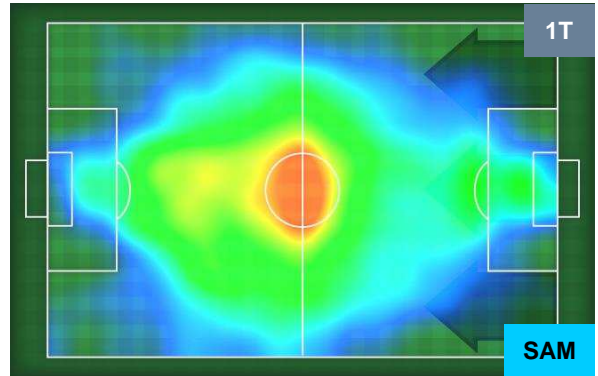

HELLAS VERONA

VER 0

0 SAM

SAMPDORIA

POSIZIONI MEDIE

- Legenda:**
- 1ª Sostituzione ● Giocatore Entrato ● Giocatore Uscito
 - 2ª Sostituzione ● Giocatore Entrato ● Giocatore Uscito ■ Giocatore Entrato in sostituzione di ●
 - 3ª Sostituzione ● Giocatore Entrato ● Giocatore Uscito ■ Giocatore Entrato in sostituzione di ●