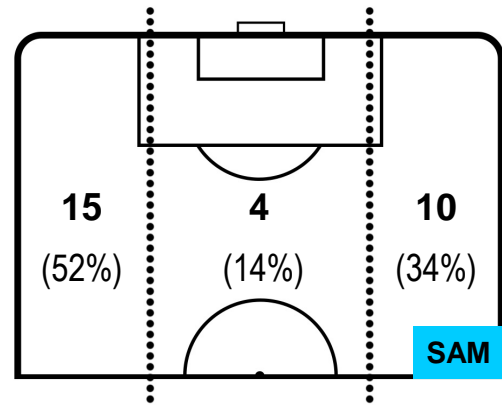

BILANCIAMENTO OFFENSIVO