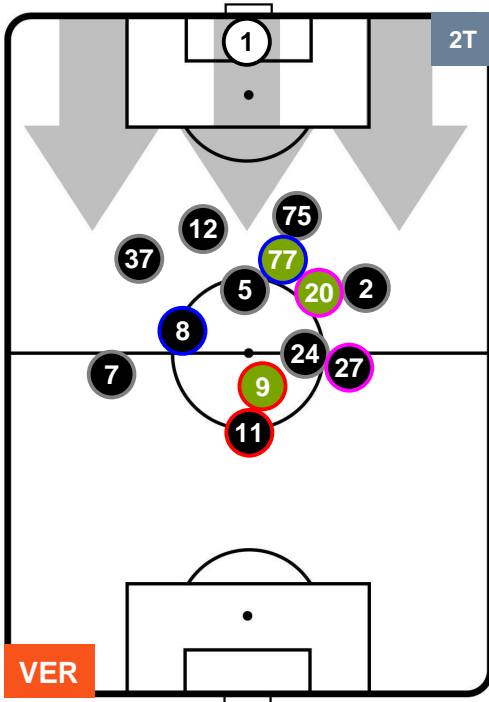

HELLAS VERONA

VER 0

0 SAM

SAMPDORIA

POSIZIONI MEDIE

- Legenda:**
- 1ª Sostituzione ● Giocatore Entrato ● Giocatore Uscito
 - 2ª Sostituzione ● Giocatore Entrato ● Giocatore Uscito ■ Giocatore Entrato in sostituzione di ●
 - 3ª Sostituzione ● Giocatore Entrato ● Giocatore Uscito ■ Giocatore Entrato in sostituzione di ●

HELLAS VERONA

VER 0

0 SAM

SAMPDORIA

POSIZIONI MEDIE POSSESSO PALLA (proprio)

- Legenda:**
- 1ª Sostituzione ● Giocatore Entrato ● Giocatore Uscito
 - 2ª Sostituzione ● Giocatore Entrato ● Giocatore Uscito ■ Giocatore Entrato in sostituzione di ●
 - 3ª Sostituzione ● Giocatore Entrato ● Giocatore Uscito ■ Giocatore Entrato in sostituzione di ●

HELLAS VERONA

VER 0

0 SAM

SAMPDORIA

POSIZIONI MEDIE POSSESSO PALLA (avversario)

- Legenda:**
- 1ª Sostituzione ● Giocatore Entrato ● Giocatore Uscito
 - 2ª Sostituzione ● Giocatore Entrato ● Giocatore Uscito ■ Giocatore Entrato in sostituzione di ●
 - 3ª Sostituzione ● Giocatore Entrato ● Giocatore Uscito ■ Giocatore Entrato in sostituzione di ●