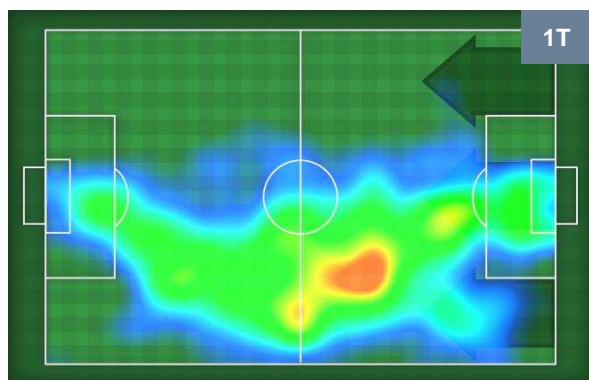

HELLAS VERONA

VER 0

0 SAM

SAMPDORIA

MVP (Most Valuable Player)

MATTIA VALOTI	27
HELLAS VERONA	VER
Ruolo:	Centrocampista
Altezza:	1,81m
Peso:	62 Kg
Data Nascita:	06/09/1993
Nazionalità:	ITA
Jog 21% - Run 67% - Sprint 12% Km 10.559	
2.263	7.03
Statistiche	
Occasioni da gol	1
Totale tiri	1
Tiri in porta (Gol)	1(0)
Assist	1
Azioni attacco	1
Palle recuperate	1
Falli subiti	1
Minuti giocati	79'

DUVAN ZAPATA	91
SAMPDORIA	SAM
Ruolo:	Attaccante
Altezza:	1,86m
Peso:	88 Kg
Data Nascita:	01/04/1991
Nazionalità:	COL
Jog 30% - Run 61% - Sprint 9% Km 4.719	
1.432	2.879
Statistiche	
Occasioni da gol	4
Totale tiri	4
Tiri in porta (Gol)	3(0)
Azioni attacco	1
Minuti giocati	43'

HeatMap