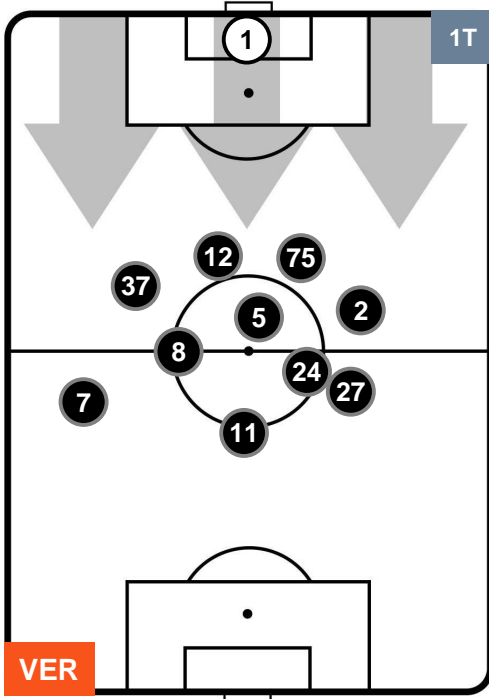

HELLAS VERONA

VER 0

0 SAM

SAMPDORIA

POSIZIONI MEDIE

- Legenda:**
- 1ª Sostituzione ● Giocatore Entrato ● Giocatore Uscito
 - 2ª Sostituzione ● Giocatore Entrato ● Giocatore Uscito ■ Giocatore Entrato in sostituzione di ●
 - 3ª Sostituzione ● Giocatore Entrato ● Giocatore Uscito ■ Giocatore Entrato in sostituzione di ●

HELLAS VERONA

VER 0

0 SAM

SAMPDORIA

POSIZIONI MEDIE POSSESSO PALLA (proprio)

- Legenda:**
- 1ª Sostituzione ● Giocatore Entrato ● Giocatore Uscito
 - 2ª Sostituzione ● Giocatore Entrato ● Giocatore Uscito ■ Giocatore Entrato in sostituzione di ●
 - 3ª Sostituzione ● Giocatore Entrato ● Giocatore Uscito ■ Giocatore Entrato in sostituzione di ●

HELLAS VERONA

VER 0

0 SAM

SAMPDORIA

POSIZIONI MEDIE POSSESSO PALLA (avversario)

- Legenda:**
- 1ª Sostituzione ● Giocatore Entrato ● Giocatore Uscito
 - 2ª Sostituzione ● Giocatore Entrato ● Giocatore Uscito ■ Giocatore Entrato in sostituzione di ●
 - 3ª Sostituzione ● Giocatore Entrato ● Giocatore Uscito ■ Giocatore Entrato in sostituzione di ●