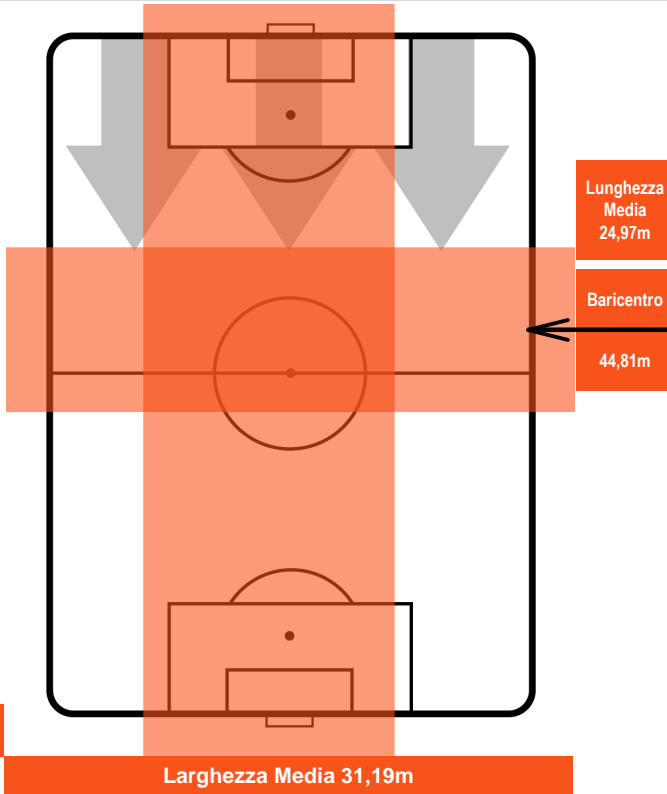

HELLAS VERONA

VER 0

0 SAM

SAMPDORIA

BARICENTRO