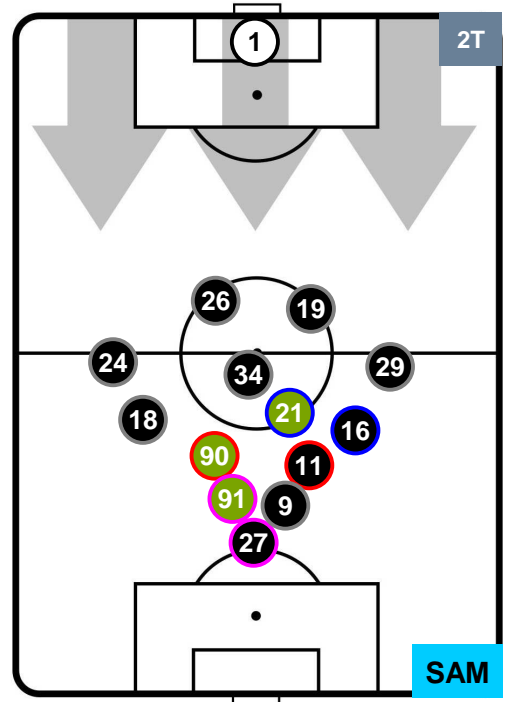

HELLAS VERONA

VER 0

0 SAM

SAMPDORIA

POSIZIONI MEDIE

- Legenda:**
- 1ª Sostituzione ● Giocatore Entrato ● Giocatore Uscito
 - 2ª Sostituzione ● Giocatore Entrato ● Giocatore Uscito ■ Giocatore Entrato in sostituzione di ●
 - 3ª Sostituzione ● Giocatore Entrato ● Giocatore Uscito ■ Giocatore Entrato in sostituzione di ●

HELLAS VERONA

VER 0

0 SAM

SAMPDORIA

POSIZIONI MEDIE POSSESSO PALLA (proprio)

- Legenda:**
- 1ª Sostituzione ● Giocatore Entrato ● Giocatore Uscito
 - 2ª Sostituzione ● Giocatore Entrato ● Giocatore Uscito ■ Giocatore Entrato in sostituzione di ●
 - 3ª Sostituzione ● Giocatore Entrato ● Giocatore Uscito ■ Giocatore Entrato in sostituzione di ●

HELLAS VERONA

VER 0

0 SAM

SAMPDORIA

POSIZIONI MEDIE POSSESSO PALLA (avversario)

- Legenda:**
- 1ª Sostituzione ● Giocatore Entrato ● Giocatore Uscito
 - 2ª Sostituzione ● Giocatore Entrato ● Giocatore Uscito ■ Giocatore Entrato in sostituzione di ●
 - 3ª Sostituzione ● Giocatore Entrato ● Giocatore Uscito ■ Giocatore Entrato in sostituzione di ●