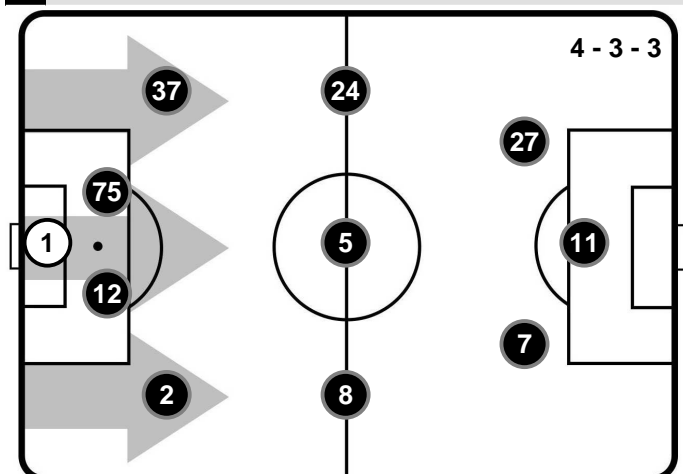

HELLAS VERONA

VER 0

0 SAM

SAMPDORIA

FORMAZIONI

HELLAS VERONA

- 1 NICOLAS (P)
- 2 ROMULO
- 12 ANTONIO CARACCILO
- 75 THOMAS HEURTAUX
- 37 ENRICO BEARZOTTI
- 8 MARCO FOSSATI
- 5 BRUNO ZUCULINI
- 24 DANIEL BESSA
- 7 DANIELE VERDE
- 11 GIAMPAOLO PAZZINI
- 27 MATTIA VALOTI