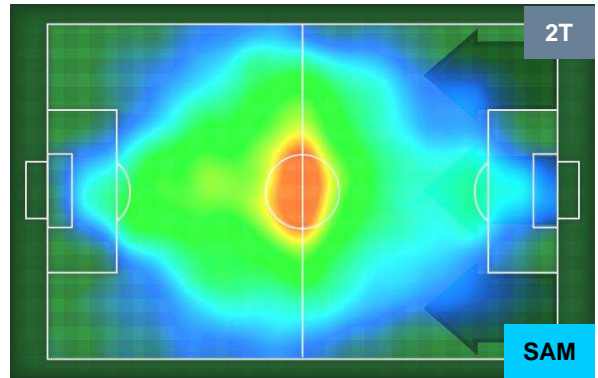

HELLAS VERONA

VER 0

0 SAM

SAMPDORIA

POSIZIONI MEDIE

- Legenda:**
- 1ª Sostituzione ● Giocatore Entrato ● Giocatore Uscito
 - 2ª Sostituzione ● Giocatore Entrato ● Giocatore Uscito ■ Giocatore Entrato in sostituzione di ●
 - 3ª Sostituzione ● Giocatore Entrato ● Giocatore Uscito ■ Giocatore Entrato in sostituzione di ●