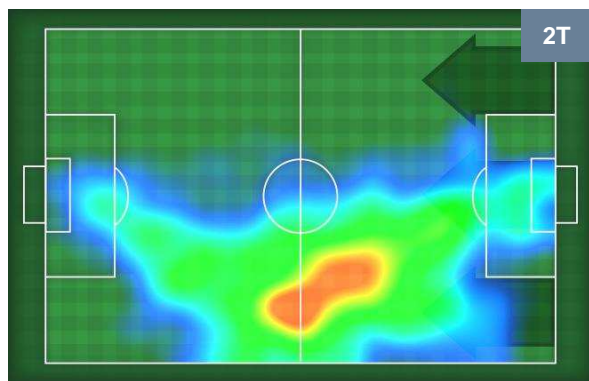

HELLAS VERONA

VER 0

0 SAM

SAMPDORIA

MVP (Most Valuable Player)

MATTIA VALOTI	27
HELLAS VERONA	VER
Ruolo:	Centrocampista
Altezza:	1,81m
Peso:	62 Kg
Data Nascita:	06/09/1993
Nazionalità:	ITA
Jog 21% - Run 67% - Sprint 12% Km 10.559	
2.263	7.03
Statistiche	
Occasioni da gol	1
Totale tiri	1
Tiri in porta (Gol)	1(0)
Assist	1
Azioni attacco	1
Palle recuperate	1
Falli subiti	1
Minuti giocati	79'

DUVAN ZAPATA	91
SAMPDORIA	SAM
Ruolo:	Attaccante
Altezza:	1,86m
Peso:	88 Kg
Data Nascita:	01/04/1991
Nazionalità:	COL
Jog 30% - Run 61% - Sprint 9% Km 4.719	
1.432	2.879
Statistiche	
Occasioni da gol	4
Totale tiri	4
Tiri in porta (Gol)	3(0)
Azioni attacco	1
Minuti giocati	43'

HeatMap