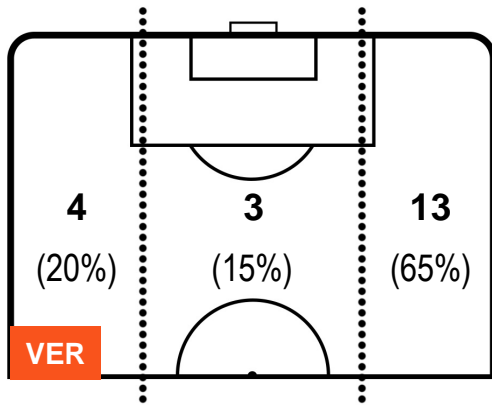

BILANCIAMENTO OFFENSIVO