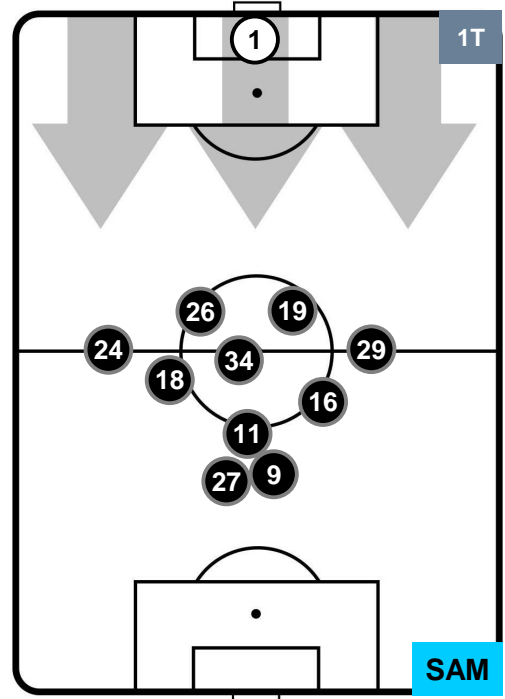

HELLAS VERONA

VER 0

0 SAM

SAMPDORIA

POSIZIONI MEDIE

- Legenda:**
- 1ª Sostituzione ● Giocatore Entrato ● Giocatore Uscito
 - 2ª Sostituzione ● Giocatore Entrato ● Giocatore Uscito ■ Giocatore Entrato in sostituzione di ●
 - 3ª Sostituzione ● Giocatore Entrato ● Giocatore Uscito ■ Giocatore Entrato in sostituzione di ●

HELLAS VERONA

VER 0

0 SAM

SAMPDORIA

POSIZIONI MEDIE POSSESSO PALLA (proprio)

- Legenda:**
- 1ª Sostituzione ● Giocatore Entrato ● Giocatore Uscito
 - 2ª Sostituzione ● Giocatore Entrato ● Giocatore Uscito ■ Giocatore Entrato in sostituzione di ●
 - 3ª Sostituzione ● Giocatore Entrato ● Giocatore Uscito ■ Giocatore Entrato in sostituzione di ●

HELLAS VERONA

VER 0

0 SAM

SAMPDORIA

POSIZIONI MEDIE POSSESSO PALLA (avversario)

- Legenda:**
- 1ª Sostituzione ● Giocatore Entrato ● Giocatore Uscito
 - 2ª Sostituzione ● Giocatore Entrato ● Giocatore Uscito ■ Giocatore Entrato in sostituzione di ●
 - 3ª Sostituzione ● Giocatore Entrato ● Giocatore Uscito ■ Giocatore Entrato in sostituzione di ●