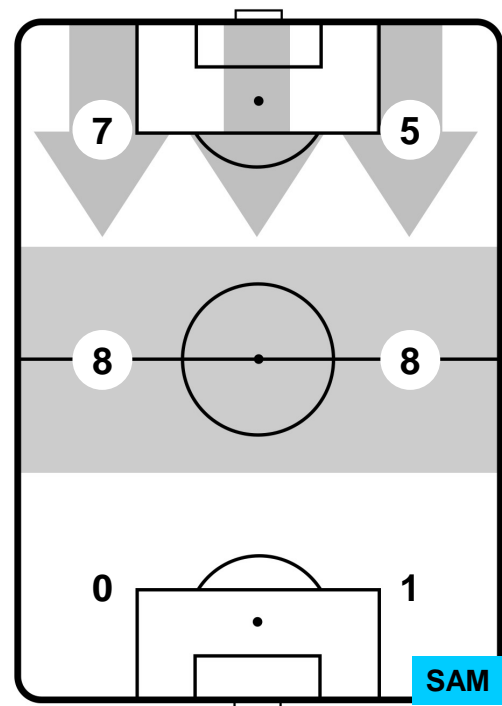

0 SAM

SAMPDORIA

ZONE DI TIRO

0	Gol	0
6	In porta	9
4	Fuori Porta	7

CROSS IN GIOCO

PALLE RECUPERATE

HELLAS VERONA

VER 0

0 SAM

SAMPDORIA

MVP (Most Valuable Player)

MATTIA VALOTI	27
HELLAS VERONA	VER
Ruolo:	Centrocampista
Altezza:	1,81m
Peso:	62 Kg
Data Nascita:	06/09/1993
Nazionalità:	ITA
Jog 21% - Run 67% - Sprint 12% Km 10.559	
2.263	7.03
Statistiche	
Occasioni da gol	1
Totale tiri	1
Tiri in porta (Gol)	1(0)
Assist	1
Azioni attacco	1
Palle recuperate	1
Falli subiti	1
Minuti giocati	79'