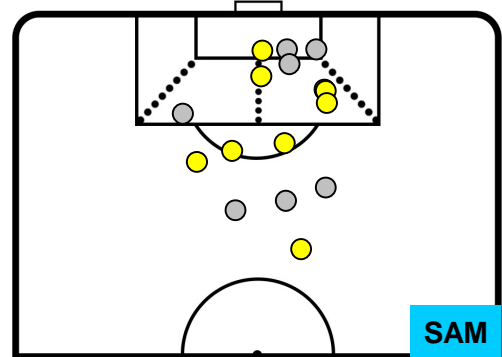

0 SAM

SAMPDORIA

ZONE DI TIRO

0	Gol	0
6	In porta	9
4	Fuori Porta	7

CROSS IN GIOCO

PALLE RECUPERATE

HELLAS VERONA

VER 0

0 SAM

SAMPDORIA

MVP (Most Valuable Player)

MATTIA VALOTI	27
HELLAS VERONA	VER
Ruolo:	Centrocampista
Altezza:	1,81m
Peso:	62 Kg
Data Nascita:	06/09/1993
Nazionalità:	ITA
Jog 21% - Run 67% - Sprint 12% Km 10.559	
2.263	7.03
Statistiche	
Occasioni da gol	1
Totale tiri	1
Tiri in porta (Gol)	1(0)
Assist	1
Azioni attacco	1
Palle recuperate	1
Falli subiti	1
Minuti giocati	79'