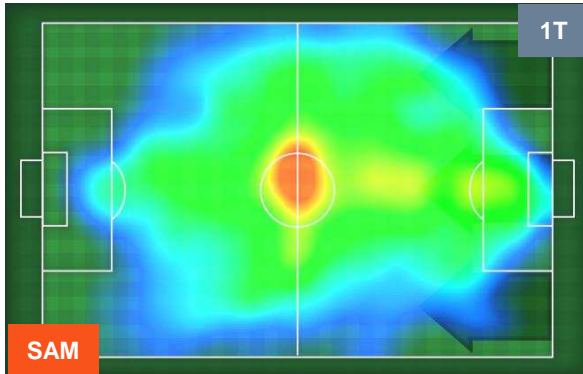

Jog-Run-Sprint (km 111.37)

27.46	73.75	10.16
-------	-------	-------

SAMPDORIA

SAM **3**

1 **ATA**

ATALANTA

HEATMAP

SAMPDORIA

SAM 3

1 ATA

ATALANTA

POSIZIONI MEDIE

- Legenda:**
- 1ª Sostituzione ● Giocatore Entrato ● Giocatore Uscito
 - 2ª Sostituzione ● Giocatore Entrato ● Giocatore Uscito Giocatore Entrato in sostituzione di ●
 - 3ª Sostituzione ● Giocatore Entrato ● Giocatore Uscito Giocatore Entrato in sostituzione di ●