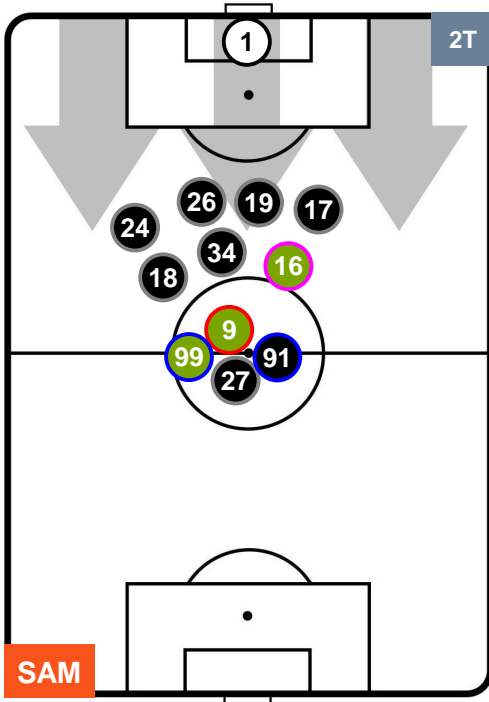

SAM 3

1 ATA

ATALANTA

POSIZIONI MEDIE

- Legenda:**
- 1ª Sostituzione ● Giocatore Entrato ● Giocatore Uscito
 - 2ª Sostituzione ● Giocatore Entrato ● Giocatore Uscito Giocatore Entrato in sostituzione di ●
 - 3ª Sostituzione ● Giocatore Entrato ● Giocatore Uscito Giocatore Entrato in sostituzione di ●

SAMPDORIA

SAM 3

1 ATA

ATALANTA

POSIZIONI MEDIE POSSESSO PALLA (proprio)

- Legenda:**
- 1ª Sostituzione Giocatore Entrato Giocatore Uscito
 - 2ª Sostituzione Giocatore Entrato Giocatore Uscito Giocatore Entrato in sostituzione di
 - 3ª Sostituzione Giocatore Entrato Giocatore Uscito Giocatore Entrato in sostituzione di

SAMPDORIA

SAM 3

1 ATA

ATALANTA

POSIZIONI MEDIE POSSESSO PALLA (avversario)

- Legenda:**
- 1ª Sostituzione ● Giocatore Entrato ● Giocatore Uscito
 - 2ª Sostituzione ● Giocatore Entrato ● Giocatore Uscito Giocatore Entrato in sostituzione di ●
 - 3ª Sostituzione ● Giocatore Entrato ● Giocatore Uscito Giocatore Entrato in sostituzione di ●