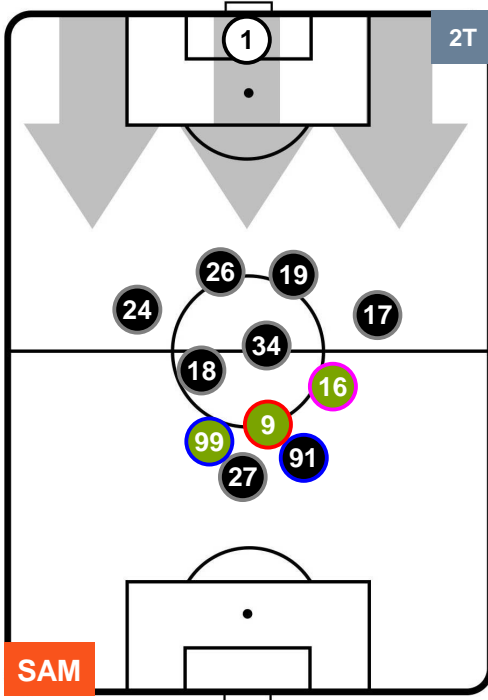

SAM 3

1 ATA

ATALANTA

POSIZIONI MEDIE

- Legenda:**
- 1ª Sostituzione ● Giocatore Entrato ● Giocatore Uscito
 - 2ª Sostituzione ● Giocatore Entrato ● Giocatore Uscito Giocatore Entrato in sostituzione di ●
 - 3ª Sostituzione ● Giocatore Entrato ● Giocatore Uscito Giocatore Entrato in sostituzione di ●

SAMPDORIA

SAM 3

1 ATA

ATALANTA

POSIZIONI MEDIE POSSESSO PALLA (proprio)

- Legenda:**
- 1ª Sostituzione Giocatore Entrato Giocatore Uscito
 - 2ª Sostituzione Giocatore Entrato Giocatore Uscito Giocatore Entrato in sostituzione di
 - 3ª Sostituzione Giocatore Entrato Giocatore Uscito Giocatore Entrato in sostituzione di

SAMPDORIA

SAM 3

1 ATA

ATALANTA

POSIZIONI MEDIE POSSESSO PALLA (avversario)

- Legenda:**
- 1ª Sostituzione ● Giocatore Entrato ● Giocatore Uscito
 - 2ª Sostituzione ● Giocatore Entrato ● Giocatore Uscito Giocatore Entrato in sostituzione di ●
 - 3ª Sostituzione ● Giocatore Entrato ● Giocatore Uscito Giocatore Entrato in sostituzione di ●