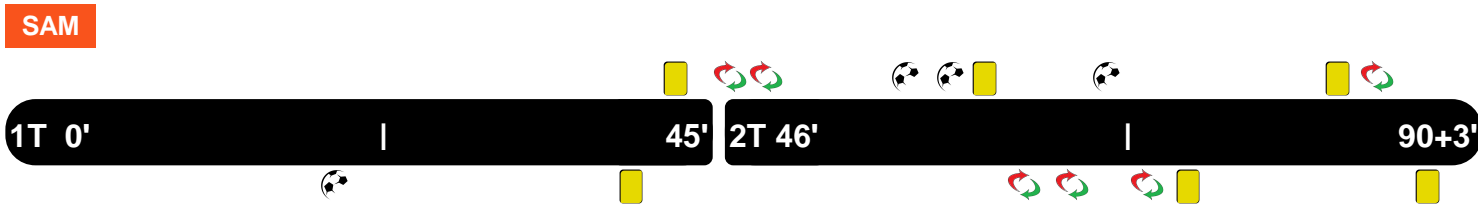

Allenatore: GIAN PIERO GASPERINI

SAMPDORIA

SAM **3**

1 **ATA**

ATALANTA

CRONOLOGIA

ATA

SAMPDORIA **ATALANTA**