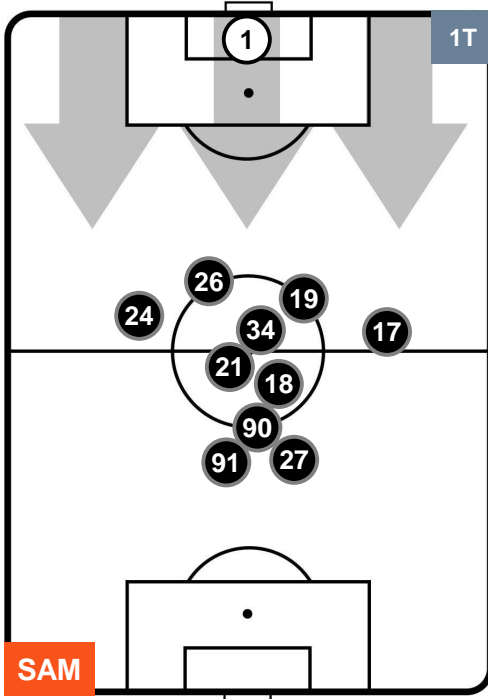

SAM 3

1 ATA

ATALANTA

POSIZIONI MEDIE

- Legenda:**
- 1ª Sostituzione ● Giocatore Entrato ● Giocatore Uscito
 - 2ª Sostituzione ● Giocatore Entrato ● Giocatore Uscito Giocatore Entrato in sostituzione di ●
 - 3ª Sostituzione ● Giocatore Entrato ● Giocatore Uscito Giocatore Entrato in sostituzione di ●

SAMPDORIA

SAM 3

1 ATA

ATALANTA

POSIZIONI MEDIE POSSESSO PALLA (proprio)

- Legenda:**
- 1ª Sostituzione Giocatore Entrato Giocatore Uscito
 - 2ª Sostituzione Giocatore Entrato Giocatore Uscito Giocatore Entrato in sostituzione di
 - 3ª Sostituzione Giocatore Entrato Giocatore Uscito Giocatore Entrato in sostituzione di

SAMPDORIA

SAM 3

1 ATA

ATALANTA

POSIZIONI MEDIE POSSESSO PALLA (avversario)

- Legenda:**
- 1ª Sostituzione ● Giocatore Entrato ● Giocatore Uscito
 - 2ª Sostituzione ● Giocatore Entrato ● Giocatore Uscito Giocatore Entrato in sostituzione di ●
 - 3ª Sostituzione ● Giocatore Entrato ● Giocatore Uscito Giocatore Entrato in sostituzione di ●