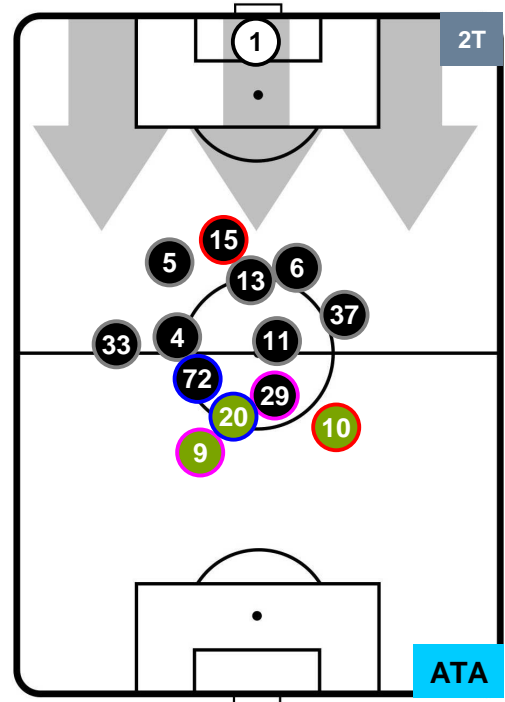

Jog-Run-Sprint (km 111.37)

27.46	73.75	10.16
-------	-------	-------

SAMPDORIA

SAM **3**

1 **ATA**

ATALANTA

HEATMAP

SAMPDORIA

SAM 3

1 ATA

ATALANTA

POSIZIONI MEDIE

- Legenda:**
- 1ª Sostituzione ● Giocatore Entrato ● Giocatore Uscito
 - 2ª Sostituzione ● Giocatore Entrato ● Giocatore Uscito Giocatore Entrato in sostituzione di ●
 - 3ª Sostituzione ● Giocatore Entrato ● Giocatore Uscito Giocatore Entrato in sostituzione di ●

SAMPDORIA

SAM 3

1 ATA

ATALANTA

POSIZIONI MEDIE POSSESSO PALLA (proprio)

- Legenda:**
- 1ª Sostituzione Giocatore Entrato Giocatore Uscito
 - 2ª Sostituzione Giocatore Entrato Giocatore Uscito Giocatore Entrato in sostituzione di
 - 3ª Sostituzione Giocatore Entrato Giocatore Uscito Giocatore Entrato in sostituzione di