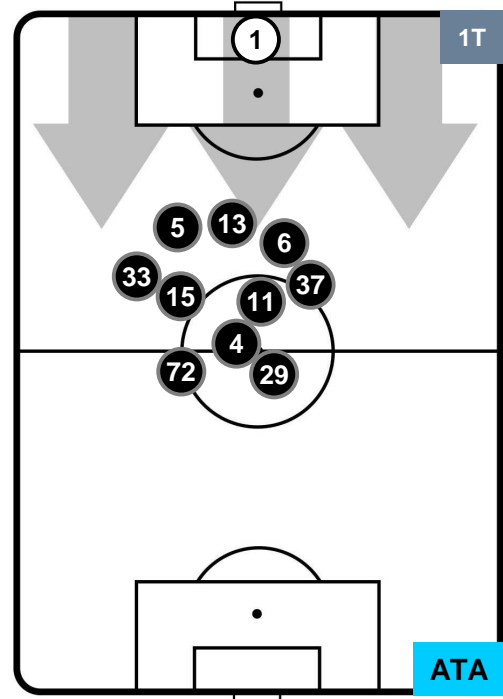

SAM 3

1 ATA

ATALANTA

POSIZIONI MEDIE

- Legenda:**
- 1ª Sostituzione ● Giocatore Entrato ● Giocatore Uscito
 - 2ª Sostituzione ● Giocatore Entrato ● Giocatore Uscito Giocatore Entrato in sostituzione di ●
 - 3ª Sostituzione ● Giocatore Entrato ● Giocatore Uscito Giocatore Entrato in sostituzione di ●

SAMPDORIA

SAM 3

1 ATA

ATALANTA

POSIZIONI MEDIE POSSESSO PALLA (proprio)

- Legenda:**
- 1ª Sostituzione Giocatore Entrato Giocatore Uscito
 - 2ª Sostituzione Giocatore Entrato Giocatore Uscito Giocatore Entrato in sostituzione di
 - 3ª Sostituzione Giocatore Entrato Giocatore Uscito Giocatore Entrato in sostituzione di

SAMPDORIA

SAM 3

1 ATA

ATALANTA

POSIZIONI MEDIE POSSESSO PALLA (avversario)

- Legenda:**
- 1ª Sostituzione ● Giocatore Entrato ● Giocatore Uscito
 - 2ª Sostituzione ● Giocatore Entrato ● Giocatore Uscito Giocatore Entrato in sostituzione di ●
 - 3ª Sostituzione ● Giocatore Entrato ● Giocatore Uscito Giocatore Entrato in sostituzione di ●