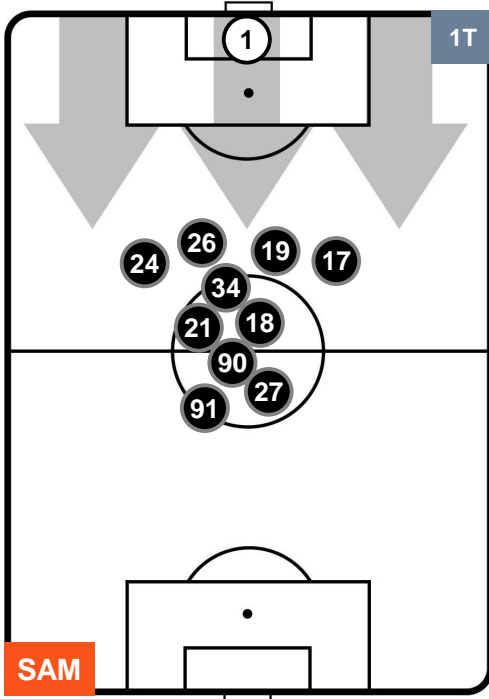

SAM 3

1 ATA

ATALANTA

POSIZIONI MEDIE

- Legenda:**
- 1ª Sostituzione ● Giocatore Entrato ● Giocatore Uscito
 - 2ª Sostituzione ● Giocatore Entrato ● Giocatore Uscito Giocatore Entrato in sostituzione di ●
 - 3ª Sostituzione ● Giocatore Entrato ● Giocatore Uscito Giocatore Entrato in sostituzione di ●

SAMPDORIA

SAM 3

1 ATA

ATALANTA

POSIZIONI MEDIE POSSESSO PALLA (proprio)

- Legenda:**
- 1ª Sostituzione Giocatore Entrato Giocatore Uscito
 - 2ª Sostituzione Giocatore Entrato Giocatore Uscito Giocatore Entrato in sostituzione di
 - 3ª Sostituzione Giocatore Entrato Giocatore Uscito Giocatore Entrato in sostituzione di

SAMPDORIA

SAM 3

1 ATA

ATALANTA

POSIZIONI MEDIE POSSESSO PALLA (avversario)

- Legenda:**
- 1ª Sostituzione ● Giocatore Entrato ● Giocatore Uscito
 - 2ª Sostituzione ● Giocatore Entrato ● Giocatore Uscito Giocatore Entrato in sostituzione di ●
 - 3ª Sostituzione ● Giocatore Entrato ● Giocatore Uscito Giocatore Entrato in sostituzione di ●