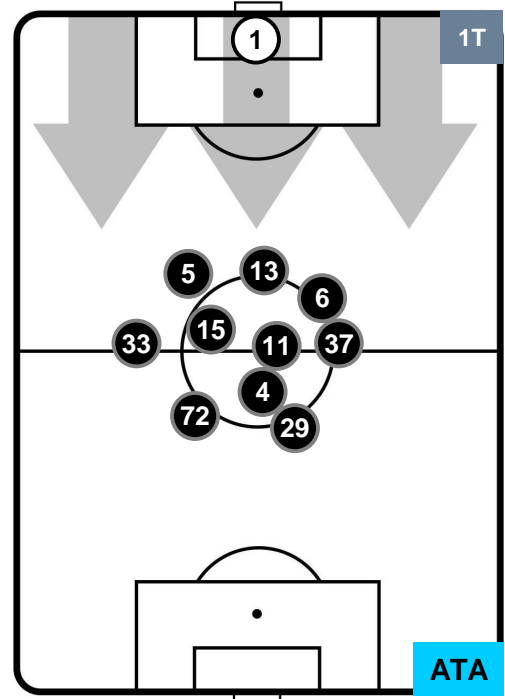

Jog-Run-Sprint (km 111.37)

27.46	73.75	10.16
-------	-------	-------

SAMPDORIA

SAM **3**

1 **ATA**

ATALANTA

HEATMAP

SAMPDORIA

SAM 3

1 ATA

ATALANTA

POSIZIONI MEDIE

- Legenda:**
- 1ª Sostituzione ● Giocatore Entrato ● Giocatore Uscito
 - 2ª Sostituzione ● Giocatore Entrato ● Giocatore Uscito Giocatore Entrato in sostituzione di ●
 - 3ª Sostituzione ● Giocatore Entrato ● Giocatore Uscito Giocatore Entrato in sostituzione di ●

SAMPDORIA

SAM 3

1 ATA

ATALANTA

POSIZIONI MEDIE POSSESSO PALLA (proprio)

- Legenda:**
- 1ª Sostituzione Giocatore Entrato Giocatore Uscito
 - 2ª Sostituzione Giocatore Entrato Giocatore Uscito Giocatore Entrato in sostituzione di
 - 3ª Sostituzione Giocatore Entrato Giocatore Uscito Giocatore Entrato in sostituzione di