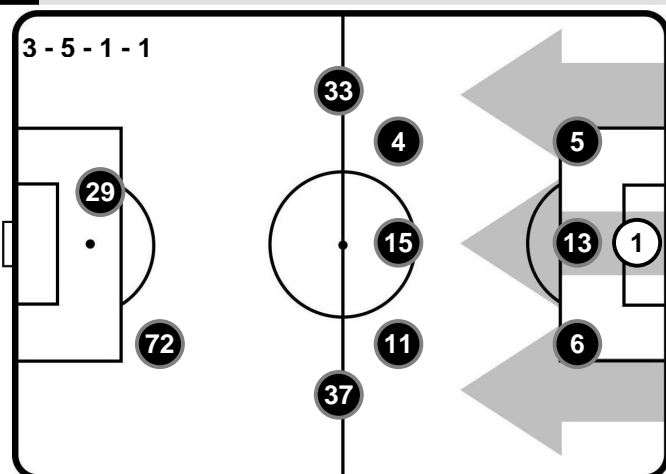

CIRO CARBONE

VALENTINO FIORITO

EUGENIO ABBATTISTA

FABIO MARESCA

IVANO PEZZUTO

ATALANTA

- 1 ETRIT BERISHA (P)
- 5 ANDREA MASIELLO
- 13 MATTIA CALDARA
- 6 JOSE' PALOMINO
- 33 HANS HATEBOER
- 4 BRYAN CRISTANTE
- 15 MARTEN DE ROON
- 11 REMO FREULER
- 37 LEONARDO SPINAZZOLA
- 72 JOSIP ILICIC
- 29 ANDREA PETAGNA