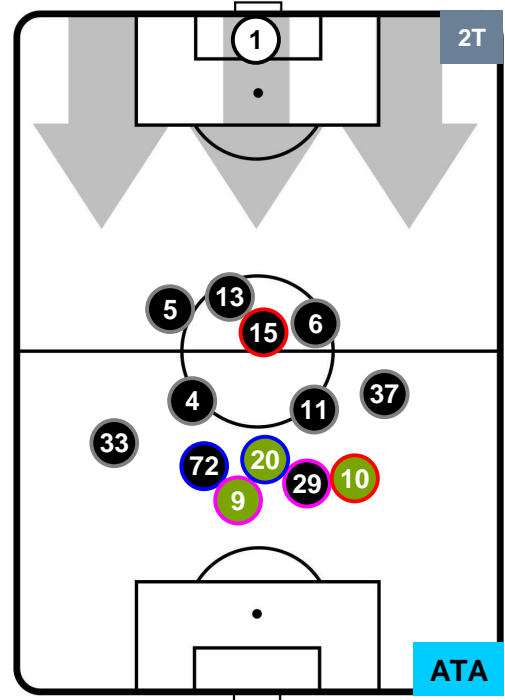

SAM 3

1 ATA

ATALANTA

POSIZIONI MEDIE

- Legenda:**
- 1ª Sostituzione ● Giocatore Entrato ● Giocatore Uscito
 - 2ª Sostituzione ● Giocatore Entrato ● Giocatore Uscito Giocatore Entrato in sostituzione di ●
 - 3ª Sostituzione ● Giocatore Entrato ● Giocatore Uscito Giocatore Entrato in sostituzione di ●

SAMPDORIA

SAM 3

1 ATA

ATALANTA

POSIZIONI MEDIE POSSESSO PALLA (proprio)

- Legenda:**
- 1ª Sostituzione Giocatore Entrato Giocatore Uscito
 - 2ª Sostituzione Giocatore Entrato Giocatore Uscito Giocatore Entrato in sostituzione di
 - 3ª Sostituzione Giocatore Entrato Giocatore Uscito Giocatore Entrato in sostituzione di

SAMPDORIA

SAM 3

1 ATA

ATALANTA

POSIZIONI MEDIE POSSESSO PALLA (avversario)

- Legenda:**
- 1ª Sostituzione ● Giocatore Entrato ● Giocatore Uscito
 - 2ª Sostituzione ● Giocatore Entrato ● Giocatore Uscito Giocatore Entrato in sostituzione di ●
 - 3ª Sostituzione ● Giocatore Entrato ● Giocatore Uscito Giocatore Entrato in sostituzione di ●