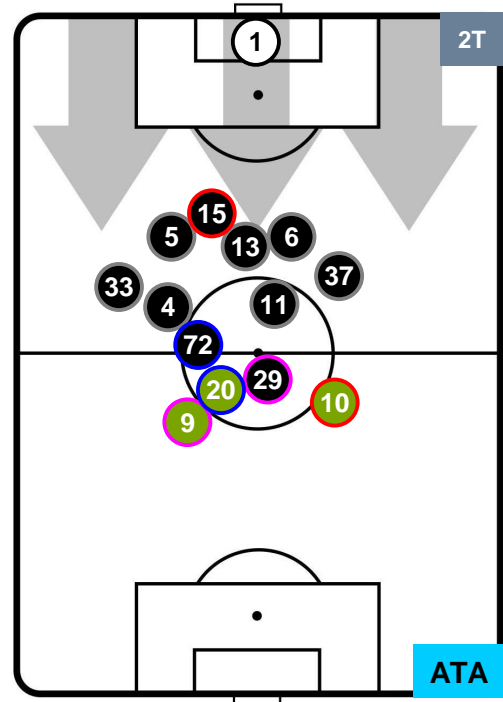

SAM 3

1 ATA

ATALANTA

POSIZIONI MEDIE

- Legenda:**
- 1ª Sostituzione ● Giocatore Entrato ● Giocatore Uscito
 - 2ª Sostituzione ● Giocatore Entrato ● Giocatore Uscito Giocatore Entrato in sostituzione di ●
 - 3ª Sostituzione ● Giocatore Entrato ● Giocatore Uscito Giocatore Entrato in sostituzione di ●

SAMPDORIA

SAM 3

1 ATA

ATALANTA

POSIZIONI MEDIE POSSESSO PALLA (proprio)

- Legenda:**
- 1ª Sostituzione Giocatore Entrato Giocatore Uscito
 - 2ª Sostituzione Giocatore Entrato Giocatore Uscito Giocatore Entrato in sostituzione di
 - 3ª Sostituzione Giocatore Entrato Giocatore Uscito Giocatore Entrato in sostituzione di

SAMPDORIA

SAM 3

1 ATA

ATALANTA

POSIZIONI MEDIE POSSESSO PALLA (avversario)

- Legenda:**
- 1ª Sostituzione ● Giocatore Entrato ● Giocatore Uscito
 - 2ª Sostituzione ● Giocatore Entrato ● Giocatore Uscito Giocatore Entrato in sostituzione di ●
 - 3ª Sostituzione ● Giocatore Entrato ● Giocatore Uscito Giocatore Entrato in sostituzione di ●