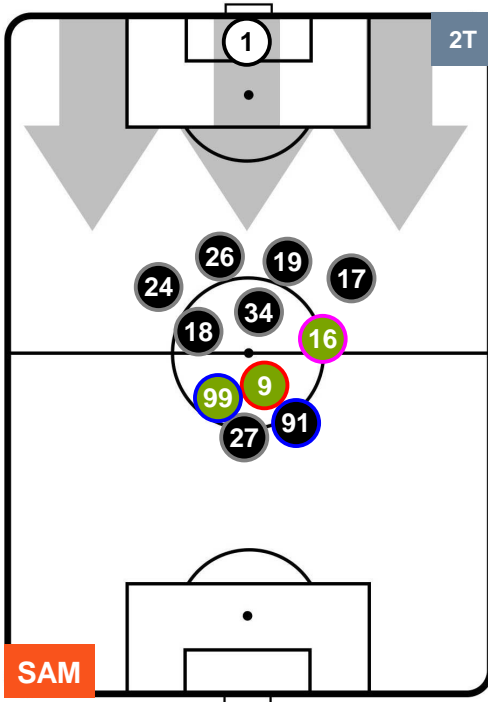

Jog-Run-Sprint (km 111.37)

27.46	73.75	10.16
-------	-------	-------

SAMPDORIA

SAM **3**

1 **ATA**

ATALANTA

HEATMAP

SAMPDORIA

SAM 3

1 ATA

ATALANTA

POSIZIONI MEDIE

- Legenda:**
- 1ª Sostituzione ● Giocatore Entrato ● Giocatore Uscito
 - 2ª Sostituzione ● Giocatore Entrato ● Giocatore Uscito Giocatore Entrato in sostituzione di ●
 - 3ª Sostituzione ● Giocatore Entrato ● Giocatore Uscito Giocatore Entrato in sostituzione di ●