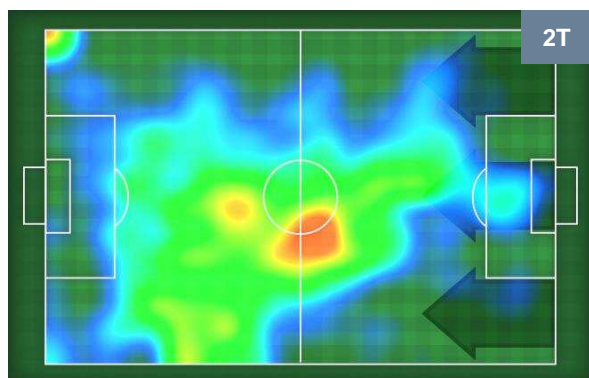

SAMPDORIA

SAM **3**

1 **ATA**

ATALANTA

MVP (Most Valuable Player)

GIANLUCA CAPRARI		9
SAMPDORIA		SAM
Ruolo:	Attaccante	
Altezza:	1,76m	
Peso:	72 Kg	
Data Nascita:	30/07/1993	
Nazionalità:	ITA	
Jog 29% - Run 62% - Sprint 9%		Km 5.301
1.519	3.293	0.489
Statistiche		
Gol	1	
Occasioni da gol	1	
Totale tiri	1	
Tiri in porta (Gol)	1(1)	
Azioni attacco	1	
Palle recuperate	1	
Falli subiti	2	
Minuti giocati	48'	

BRYAN CRISTANTE		4
ATALANTA		ATA
Ruolo:	Centrocampista	
Altezza:	1,86m	
Peso:	78 Kg	
Data Nascita:	03/03/1995	
Nazionalità:	ITA	
Jog 22% - Run 70% - Sprint 8%		Km 11.799
2.607	8.225	0.967
Statistiche		
Gol	1	
Occasioni da gol	3	
Totale tiri	4	
Tiri in porta (Gol)	1(1)	
Azioni attacco	5	
Palle recuperate	3	
Falli subiti	1	
Minuti giocati	93'	

HeatMap