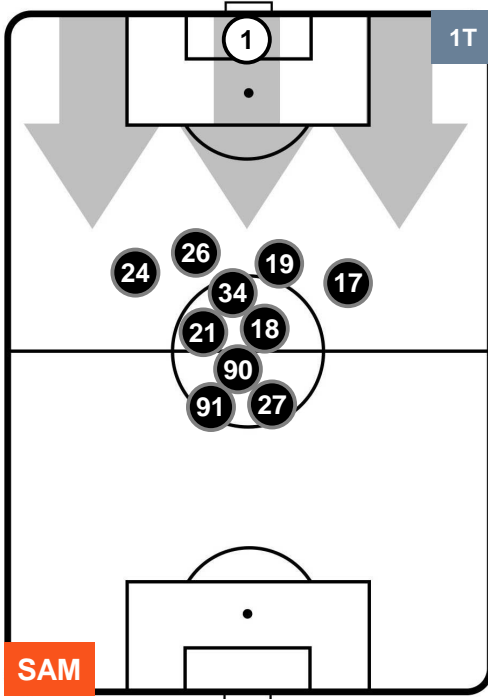

Jog-Run-Sprint (km 111.37)

27.46	73.75	10.16
-------	-------	-------

SAMPDORIA

SAM **3**

1 **ATA**

ATALANTA

HEATMAP

SAMPDORIA

SAM 3

1 ATA

ATALANTA

POSIZIONI MEDIE

- Legenda:**
- 1ª Sostituzione ● Giocatore Entrato ● Giocatore Uscito
 - 2ª Sostituzione ● Giocatore Entrato ● Giocatore Uscito Giocatore Entrato in sostituzione di ●
 - 3ª Sostituzione ● Giocatore Entrato ● Giocatore Uscito Giocatore Entrato in sostituzione di ●