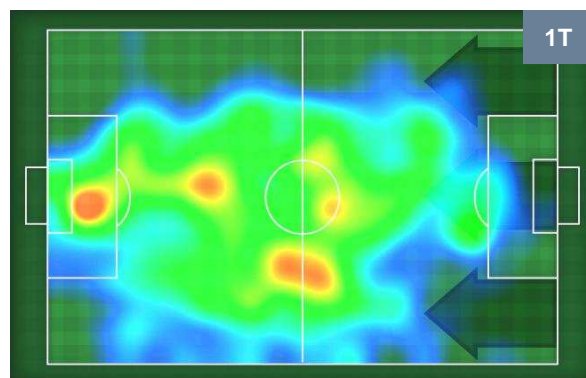

SAMPDORIA

SAM **3**

1 **ATA**

ATALANTA

MVP (Most Valuable Player)

GIANLUCA CAPRARI		9
SAMPDORIA		SAM
Ruolo:	Attaccante	
Altezza:	1,76m	
Peso:	72 Kg	
Data Nascita:	30/07/1993	
Nazionalità:	ITA	
Jog 29% - Run 62% - Sprint 9%		Km 5.301
1.519	3.293	0.489
Statistiche		
Gol	1	
Occasioni da gol	1	
Totale tiri	1	
Tiri in porta (Gol)	1(1)	
Azioni attacco	1	
Palle recuperate	1	
Falli subiti	2	
Minuti giocati	48'	

BRYAN CRISTANTE		4
ATALANTA		ATA
Ruolo:	Centrocampista	
Altezza:	1,86m	
Peso:	78 Kg	
Data Nascita:	03/03/1995	
Nazionalità:	ITA	
Jog 22% - Run 70% - Sprint 8%		Km 11.799
2.607	8.225	0.967
Statistiche		
Gol	1	
Occasioni da gol	3	
Totale tiri	4	
Tiri in porta (Gol)	1(1)	
Azioni attacco	5	
Palle recuperate	3	
Falli subiti	1	
Minuti giocati	93'	

HeatMap