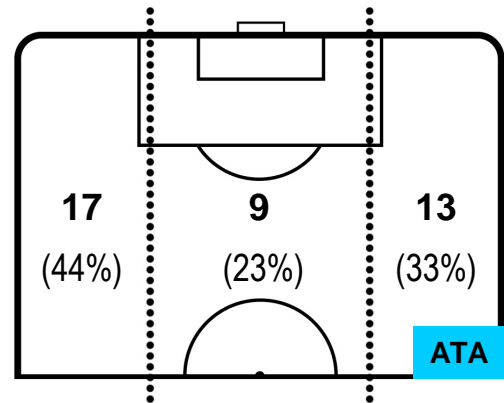

SAMPDORIA

SAM 3

1 ATA

ATALANTA

POSIZIONI MEDIE POSSESSO PALLA (avversario)

- Legenda:**
- 1ª Sostituzione ● Giocatore Entrato ● Giocatore Uscito
 - 2ª Sostituzione ● Giocatore Entrato ● Giocatore Uscito Giocatore Entrato in sostituzione di ●
 - 3ª Sostituzione ● Giocatore Entrato ● Giocatore Uscito Giocatore Entrato in sostituzione di ●

SAM

ATA

SAMPDORIA

SAM **3**

1 **ATA**

ATALANTA

ZONE DI TIRO

3	Gol	1
11	In porta	10
1	Fuori Porta	7