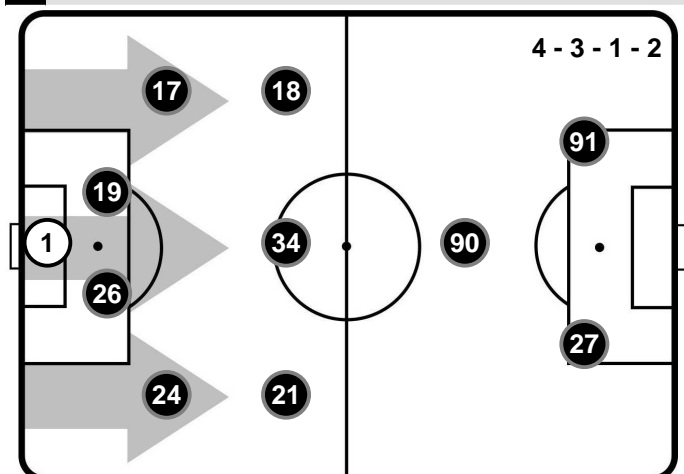

SAMPDORIA

SAM 3

1 ATA

ATALANTA

FORMAZIONI

SAMPDORIA

- 1 CHRISTIAN PUGGIONI (P)
- 24 BARTOSZ BERESZYNSKI
- 26 MATIAS SILVESTRE
- 19 VASCO REGINI
- 17 IVAN STRINIC
- 21 VALERIO VERRE
- 34 LUCAS TORREIRA
- 18 DENNIS PRAET
- 90 GASTON RAMIREZ
- 27 FABIO QUAGLIARELLA
- 91 DUVAN ZAPATA