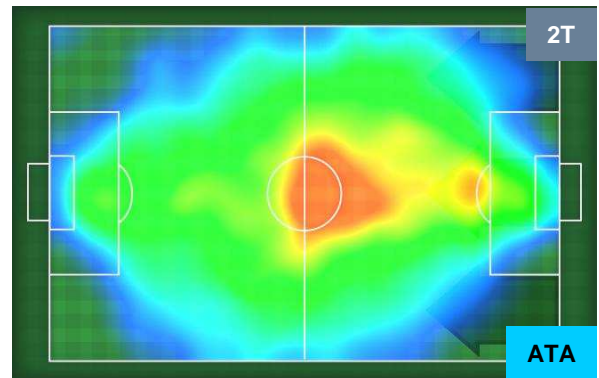

Jog-Run-Sprint (km 111.37)

27.46	73.75	10.16
-------	-------	-------

SAMPDORIA

SAM **3**

1 **ATA**

ATALANTA

HEATMAP

SAMPDORIA

SAM 3

1 ATA

ATALANTA

POSIZIONI MEDIE

- Legenda:**
- 1ª Sostituzione ● Giocatore Entrato ● Giocatore Uscito
 - 2ª Sostituzione ● Giocatore Entrato ● Giocatore Uscito Giocatore Entrato in sostituzione di ●
 - 3ª Sostituzione ● Giocatore Entrato ● Giocatore Uscito Giocatore Entrato in sostituzione di ●