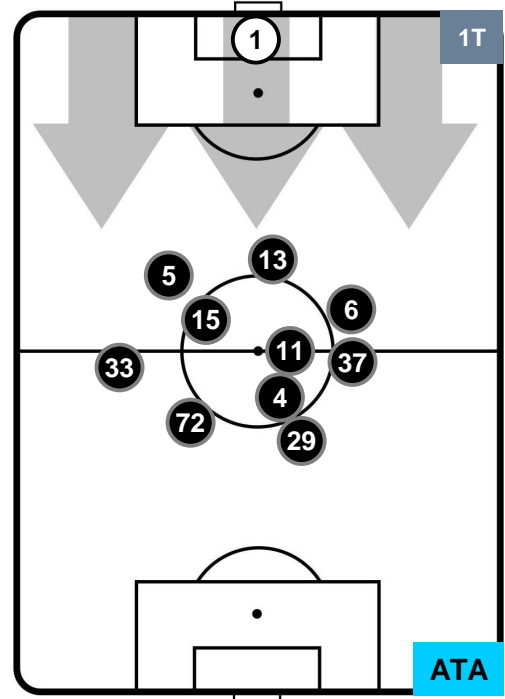

SAM 3

1 ATA

ATALANTA

POSIZIONI MEDIE

- Legenda:**
- 1ª Sostituzione ● Giocatore Entrato ● Giocatore Uscito
 - 2ª Sostituzione ● Giocatore Entrato ● Giocatore Uscito Giocatore Entrato in sostituzione di ●
 - 3ª Sostituzione ● Giocatore Entrato ● Giocatore Uscito Giocatore Entrato in sostituzione di ●

SAMPDORIA

SAM 3

1 ATA

ATALANTA

POSIZIONI MEDIE POSSESSO PALLA (proprio)

- Legenda:**
- 1ª Sostituzione Giocatore Entrato Giocatore Uscito
 - 2ª Sostituzione Giocatore Entrato Giocatore Uscito Giocatore Entrato in sostituzione di
 - 3ª Sostituzione Giocatore Entrato Giocatore Uscito Giocatore Entrato in sostituzione di

SAMPDORIA

SAM 3

1 ATA

ATALANTA

POSIZIONI MEDIE POSSESSO PALLA (avversario)

- Legenda:**
- 1ª Sostituzione ● Giocatore Entrato ● Giocatore Uscito
 - 2ª Sostituzione ● Giocatore Entrato ● Giocatore Uscito Giocatore Entrato in sostituzione di ●
 - 3ª Sostituzione ● Giocatore Entrato ● Giocatore Uscito Giocatore Entrato in sostituzione di ●