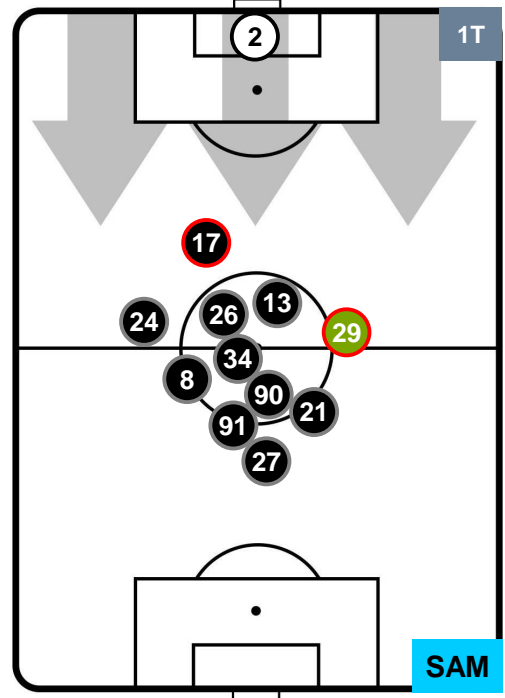

BOLOGNA

BOL **3**

0 **SAM**

SAMPDORIA

HEATMAP

BOLOGNA

BOL **3**

0 **SAM**

SAMPDORIA

POSIZIONI MEDIE

- Legenda:**
- 1ª Sostituzione ● Giocatore Entrato ● Giocatore Uscito
 - 2ª Sostituzione ● Giocatore Entrato ● Giocatore Uscito Giocatore Entrato in sostituzione di ●
 - 3ª Sostituzione ● Giocatore Entrato ● Giocatore Uscito Giocatore Entrato in sostituzione di ●