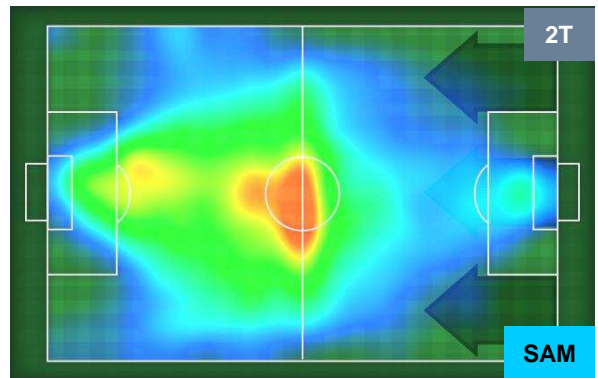

BOLOGNA

BOL **3**

0 **SAM**

SAMPDORIA

HEATMAP

BOLOGNA

BOL **3**

0 **SAM**

SAMPDORIA

POSIZIONI MEDIE

- Legenda:**
- 1ª Sostituzione ● Giocatore Entrato ● Giocatore Uscito
 - 2ª Sostituzione ● Giocatore Entrato ● Giocatore Uscito Giocatore Entrato in sostituzione di ●
 - 3ª Sostituzione ● Giocatore Entrato ● Giocatore Uscito Giocatore Entrato in sostituzione di ●