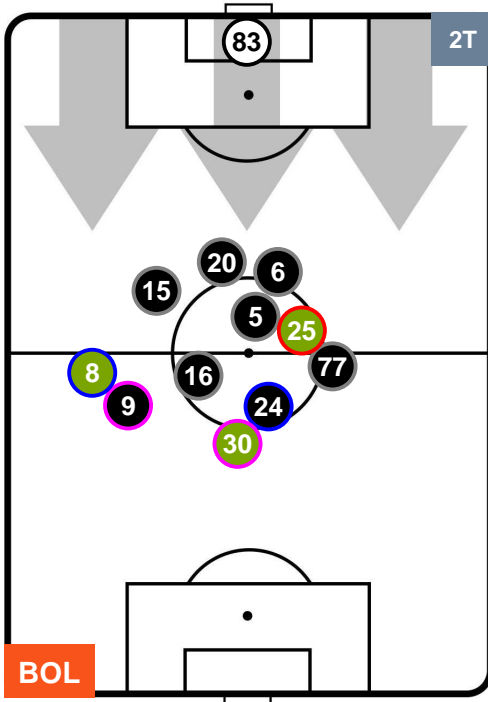

SAMPDORIA

POSIZIONI MEDIE

- Legenda:**
- 1ª Sostituzione ● Giocatore Entrato ● Giocatore Uscito
 - 2ª Sostituzione ● Giocatore Entrato ● Giocatore Uscito Giocatore Entrato in sostituzione di ●
 - 3ª Sostituzione ● Giocatore Entrato ● Giocatore Uscito Giocatore Entrato in sostituzione di ●

BOLOGNA

BOL **3**

0 **SAM**

SAMPDORIA

POSIZIONI MEDIE POSSESSO PALLA (proprio)

- Legenda:**
- 1ª Sostituzione ● Giocatore Entrato ● Giocatore Uscito
 - 2ª Sostituzione ● Giocatore Entrato ● Giocatore Uscito Giocatore Entrato in sostituzione di ●
 - 3ª Sostituzione ● Giocatore Entrato ● Giocatore Uscito Giocatore Entrato in sostituzione di ●

BOLOGNA

BOL 3

0 SAM

SAMPDORIA

POSIZIONI MEDIE POSSESSO PALLA (avversario)

- Legenda:**
- 1ª Sostituzione ● Giocatore Entrato ● Giocatore Uscito
 - 2ª Sostituzione ● Giocatore Entrato ● Giocatore Uscito ■ Giocatore Entrato in sostituzione di ●
 - 3ª Sostituzione ● Giocatore Entrato ● Giocatore Uscito ■ Giocatore Entrato in sostituzione di ●