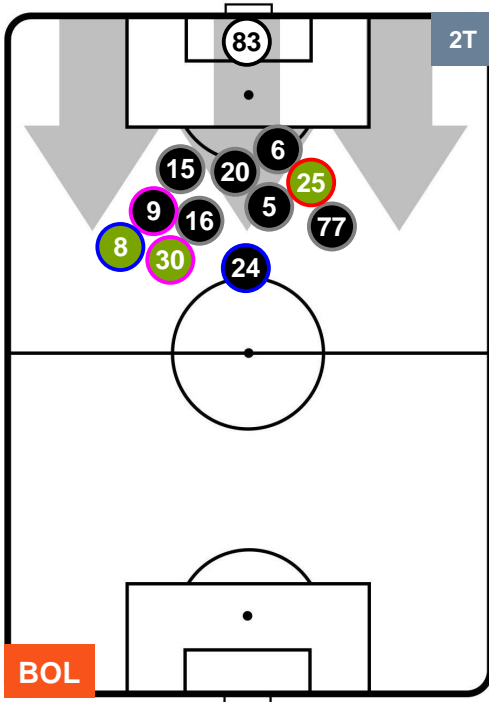

BOLOGNA

BOL **3**

0 **SAM**

SAMPDORIA

POSIZIONI MEDIE POSSESSO PALLA (proprio)

- Legenda:**
- 1ª Sostituzione ● Giocatore Entrato ● Giocatore Uscito
 - 2ª Sostituzione ● Giocatore Entrato ● Giocatore Uscito Giocatore Entrato in sostituzione di ●
 - 3ª Sostituzione ● Giocatore Entrato ● Giocatore Uscito Giocatore Entrato in sostituzione di ●

BOLOGNA

BOL 3

0 SAM

SAMPDORIA

POSIZIONI MEDIE POSSESSO PALLA (avversario)

- Legenda:**
- 1ª Sostituzione ● Giocatore Entrato ● Giocatore Uscito
 - 2ª Sostituzione ● Giocatore Entrato ● Giocatore Uscito ■ Giocatore Entrato in sostituzione di ●
 - 3ª Sostituzione ● Giocatore Entrato ● Giocatore Uscito ■ Giocatore Entrato in sostituzione di ●

BOLOGNA

BOL 3

0 SAM

SAMPDORIA

BARICENTRO

Lunghezza Media

Baricentro

39,8m