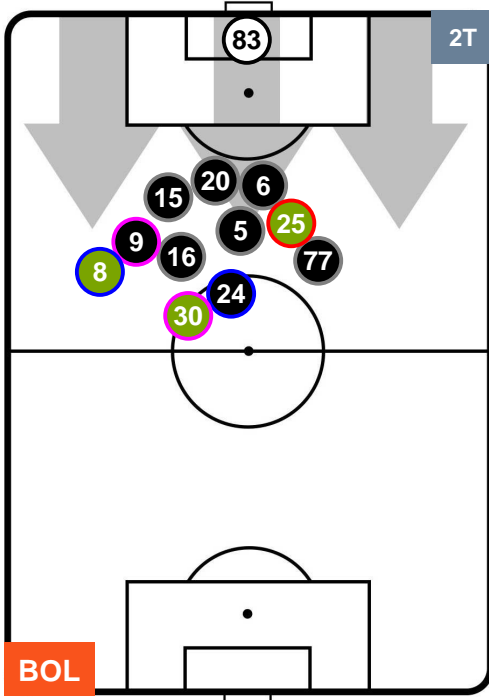

BOLOGNA

BOL **3**

0 **SAM**

SAMPDORIA

HEATMAP

BOLOGNA

BOL **3**

0 **SAM**

SAMPDORIA

POSIZIONI MEDIE

- Legenda:**
- 1ª Sostituzione ● Giocatore Entrato ● Giocatore Uscito
 - 2ª Sostituzione ● Giocatore Entrato ● Giocatore Uscito Giocatore Entrato in sostituzione di ●
 - 3ª Sostituzione ● Giocatore Entrato ● Giocatore Uscito Giocatore Entrato in sostituzione di ●