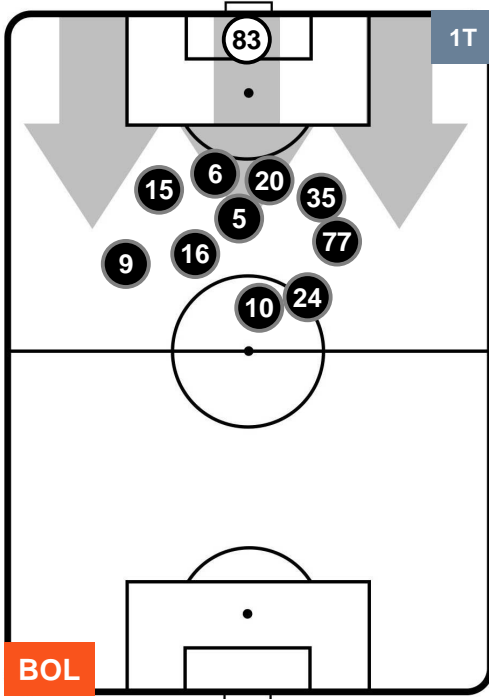

BOLOGNA

BOL **3**

0 **SAM**

SAMPDORIA

POSIZIONI MEDIE POSSESSO PALLA (proprio)

- Legenda:**
- 1ª Sostituzione ● Giocatore Entrato ● Giocatore Uscito
 - 2ª Sostituzione ● Giocatore Entrato ● Giocatore Uscito Giocatore Entrato in sostituzione di ●
 - 3ª Sostituzione ● Giocatore Entrato ● Giocatore Uscito Giocatore Entrato in sostituzione di ●

BOLOGNA

BOL 3

0 SAM

SAMPDORIA

POSIZIONI MEDIE POSSESSO PALLA (avversario)

- Legenda:**
- 1ª Sostituzione ● Giocatore Entrato ● Giocatore Uscito
 - 2ª Sostituzione ● Giocatore Entrato ● Giocatore Uscito ■ Giocatore Entrato in sostituzione di ●
 - 3ª Sostituzione ● Giocatore Entrato ● Giocatore Uscito ■ Giocatore Entrato in sostituzione di ●

BOLOGNA

BOL 3

0 SAM

SAMPDORIA

BARICENTRO

Lunghezza Media

Baricentro

39,8m