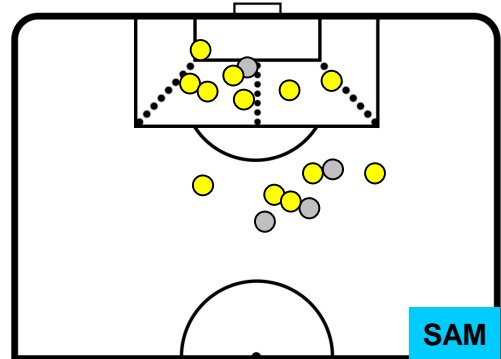

BOL

SAM

BOLOGNA

BOL **3**

0 **SAM**

SAMPDORIA

ZONE DI TIRO

3	Gol	0
7	In porta	12
5	Fuori Porta	4