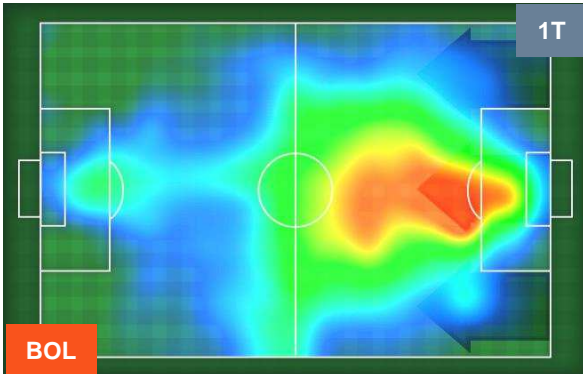

BOLOGNA

BOL **3**

0 **SAM**

SAMPDORIA

HEATMAP

BOLOGNA

BOL **3**

0 **SAM**

SAMPDORIA

POSIZIONI MEDIE

- Legenda:**
- 1ª Sostituzione ● Giocatore Entrato ● Giocatore Uscito
 - 2ª Sostituzione ● Giocatore Entrato ● Giocatore Uscito Giocatore Entrato in sostituzione di ●
 - 3ª Sostituzione ● Giocatore Entrato ● Giocatore Uscito Giocatore Entrato in sostituzione di ●