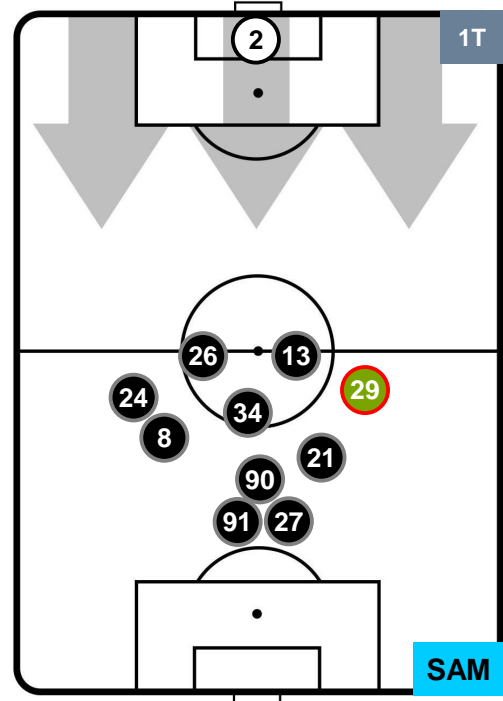

SAMPDORIA

POSIZIONI MEDIE

- Legenda:**
- 1ª Sostituzione ● Giocatore Entrato ● Giocatore Uscito
 - 2ª Sostituzione ● Giocatore Entrato ● Giocatore Uscito Giocatore Entrato in sostituzione di ●
 - 3ª Sostituzione ● Giocatore Entrato ● Giocatore Uscito Giocatore Entrato in sostituzione di ●

BOLOGNA

BOL **3**

0 **SAM**

SAMPDORIA

POSIZIONI MEDIE POSSESSO PALLA (proprio)

- Legenda:**
- 1ª Sostituzione ● Giocatore Entrato ● Giocatore Uscito
 - 2ª Sostituzione ● Giocatore Entrato ● Giocatore Uscito Giocatore Entrato in sostituzione di ●
 - 3ª Sostituzione ● Giocatore Entrato ● Giocatore Uscito Giocatore Entrato in sostituzione di ●

BOLOGNA

BOL 3

0 SAM

SAMPDORIA

POSIZIONI MEDIE POSSESSO PALLA (avversario)

- Legenda:**
- 1ª Sostituzione ● Giocatore Entrato ● Giocatore Uscito
 - 2ª Sostituzione ● Giocatore Entrato ● Giocatore Uscito ■ Giocatore Entrato in sostituzione di ●
 - 3ª Sostituzione ● Giocatore Entrato ● Giocatore Uscito ■ Giocatore Entrato in sostituzione di ●

BOLOGNA

BOL 3

0 SAM

SAMPDORIA

BARICENTRO

Lunghezza Media

Baricentro

39,8m