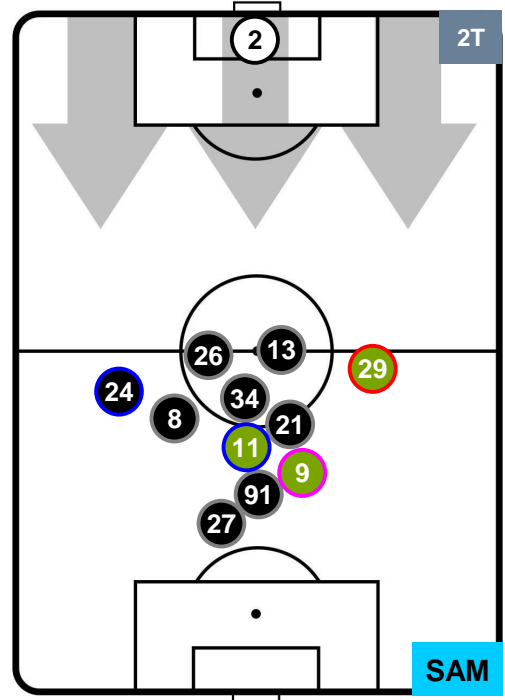

BOLOGNA

BOL **3**

0 **SAM**

SAMPDORIA

HEATMAP

BOLOGNA

BOL **3**

0 **SAM**

SAMPDORIA

POSIZIONI MEDIE

- Legenda:**
- 1ª Sostituzione ● Giocatore Entrato ● Giocatore Uscito
 - 2ª Sostituzione ● Giocatore Entrato ● Giocatore Uscito Giocatore Entrato in sostituzione di ●
 - 3ª Sostituzione ● Giocatore Entrato ● Giocatore Uscito Giocatore Entrato in sostituzione di ●