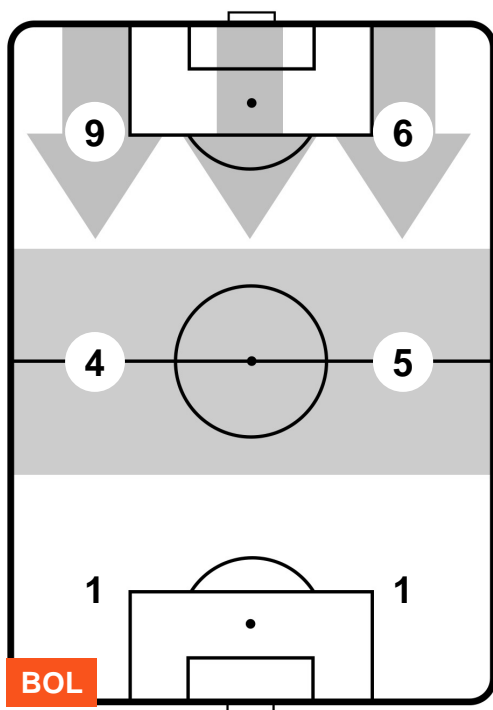

PALLE RECUPERATE