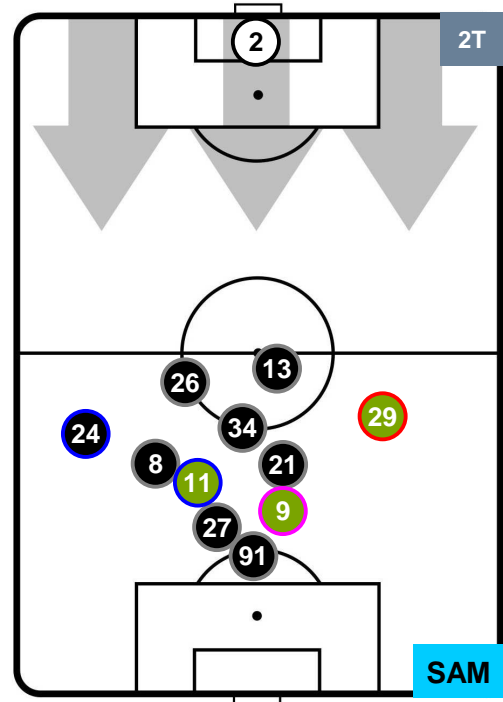

SAMPDORIA

POSIZIONI MEDIE

- Legenda:**
- 1ª Sostituzione ● Giocatore Entrato ● Giocatore Uscito
 - 2ª Sostituzione ● Giocatore Entrato ● Giocatore Uscito Giocatore Entrato in sostituzione di ●
 - 3ª Sostituzione ● Giocatore Entrato ● Giocatore Uscito Giocatore Entrato in sostituzione di ●

BOLOGNA

BOL **3**

0 **SAM**

SAMPDORIA

POSIZIONI MEDIE POSSESSO PALLA (proprio)

- Legenda:**
- 1ª Sostituzione ● Giocatore Entrato ● Giocatore Uscito
 - 2ª Sostituzione ● Giocatore Entrato ● Giocatore Uscito Giocatore Entrato in sostituzione di ●
 - 3ª Sostituzione ● Giocatore Entrato ● Giocatore Uscito Giocatore Entrato in sostituzione di ●

BOLOGNA

BOL 3

0 SAM

SAMPDORIA

POSIZIONI MEDIE POSSESSO PALLA (avversario)

- Legenda:**
- 1ª Sostituzione ● Giocatore Entrato ● Giocatore Uscito
 - 2ª Sostituzione ● Giocatore Entrato ● Giocatore Uscito ■ Giocatore Entrato in sostituzione di ●
 - 3ª Sostituzione ● Giocatore Entrato ● Giocatore Uscito ■ Giocatore Entrato in sostituzione di ●