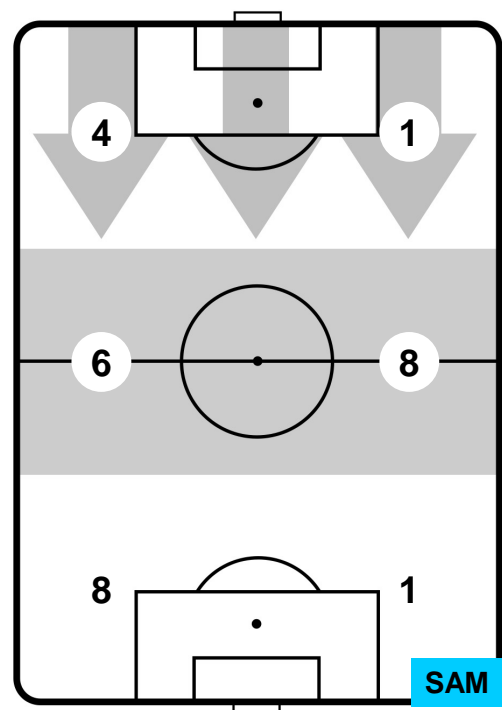

PALLE RECUPERATE