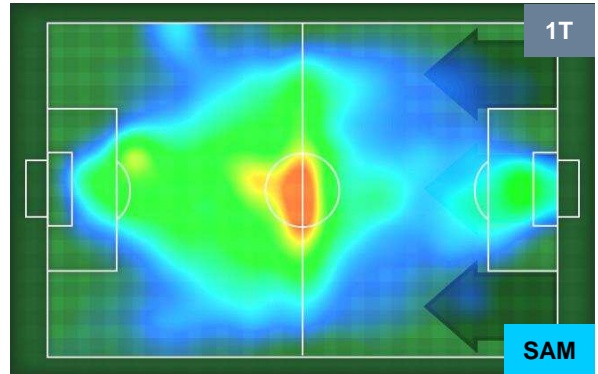

BOLOGNA

BOL **3**

0 **SAM**

SAMPDORIA

HEATMAP

BOLOGNA

BOL **3**

0 **SAM**

SAMPDORIA

POSIZIONI MEDIE

- Legenda:**
- 1ª Sostituzione ● Giocatore Entrato ● Giocatore Uscito
 - 2ª Sostituzione ● Giocatore Entrato ● Giocatore Uscito Giocatore Entrato in sostituzione di ●
 - 3ª Sostituzione ● Giocatore Entrato ● Giocatore Uscito Giocatore Entrato in sostituzione di ●