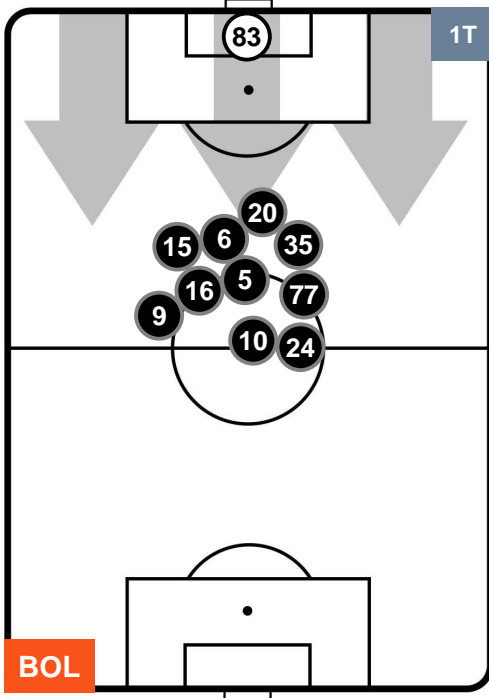

BOLOGNA

BOL **3**

0 **SAM**

SAMPDORIA

HEATMAP

BOLOGNA

BOL **3**

0 **SAM**

SAMPDORIA

POSIZIONI MEDIE

- Legenda:**
- 1ª Sostituzione ● Giocatore Entrato ● Giocatore Uscito
 - 2ª Sostituzione ● Giocatore Entrato ● Giocatore Uscito Giocatore Entrato in sostituzione di ●
 - 3ª Sostituzione ● Giocatore Entrato ● Giocatore Uscito Giocatore Entrato in sostituzione di ●