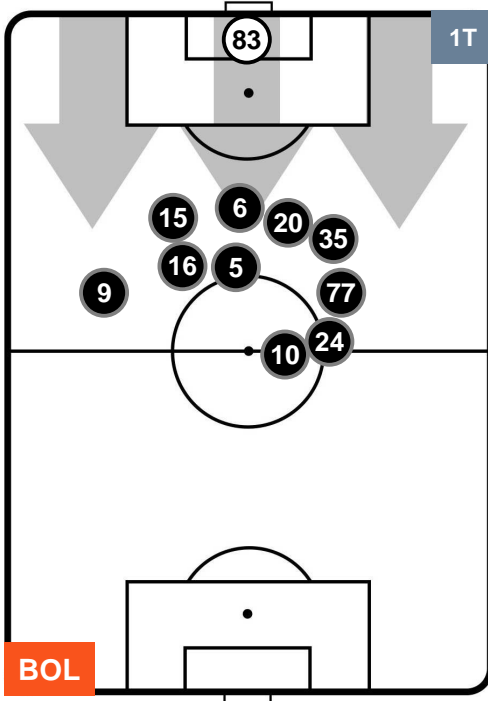

SAMPDORIA

POSIZIONI MEDIE

- Legenda:**
- 1ª Sostituzione ● Giocatore Entrato ● Giocatore Uscito
 - 2ª Sostituzione ● Giocatore Entrato ● Giocatore Uscito Giocatore Entrato in sostituzione di ●
 - 3ª Sostituzione ● Giocatore Entrato ● Giocatore Uscito Giocatore Entrato in sostituzione di ●

BOLOGNA

BOL **3**

0 **SAM**

SAMPDORIA

POSIZIONI MEDIE POSSESSO PALLA (proprio)

- Legenda:**
- 1ª Sostituzione ● Giocatore Entrato ● Giocatore Uscito
 - 2ª Sostituzione ● Giocatore Entrato ● Giocatore Uscito Giocatore Entrato in sostituzione di ●
 - 3ª Sostituzione ● Giocatore Entrato ● Giocatore Uscito Giocatore Entrato in sostituzione di ●

BOLOGNA

BOL 3

0 SAM

SAMPDORIA

POSIZIONI MEDIE POSSESSO PALLA (avversario)

- Legenda:**
- 1ª Sostituzione ● Giocatore Entrato ● Giocatore Uscito
 - 2ª Sostituzione ● Giocatore Entrato ● Giocatore Uscito ■ Giocatore Entrato in sostituzione di ●
 - 3ª Sostituzione ● Giocatore Entrato ● Giocatore Uscito ■ Giocatore Entrato in sostituzione di ●

BOLOGNA

BOL 3

0 SAM

SAMPDORIA

BARICENTRO

Lunghezza Media

Baricentro

39,8m