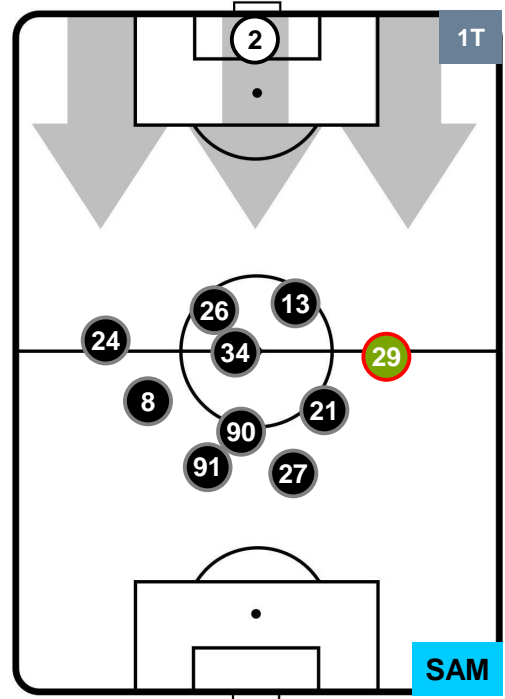

BOLOGNA

BOL **3**

0 **SAM**

SAMPDORIA

POSIZIONI MEDIE POSSESSO PALLA (proprio)

- Legenda:**
- 1ª Sostituzione ● Giocatore Entrato ● Giocatore Uscito
 - 2ª Sostituzione ● Giocatore Entrato ● Giocatore Uscito Giocatore Entrato in sostituzione di ●
 - 3ª Sostituzione ● Giocatore Entrato ● Giocatore Uscito Giocatore Entrato in sostituzione di ●

BOLOGNA

BOL 3

0 SAM

SAMPDORIA

POSIZIONI MEDIE POSSESSO PALLA (avversario)

- Legenda:**
- 1ª Sostituzione ● Giocatore Entrato ● Giocatore Uscito
 - 2ª Sostituzione ● Giocatore Entrato ● Giocatore Uscito ■ Giocatore Entrato in sostituzione di ●
 - 3ª Sostituzione ● Giocatore Entrato ● Giocatore Uscito ■ Giocatore Entrato in sostituzione di ●

BOLOGNA

BOL 3

0 SAM

SAMPDORIA

BARICENTRO

Lunghezza Media

Baricentro

39,8m