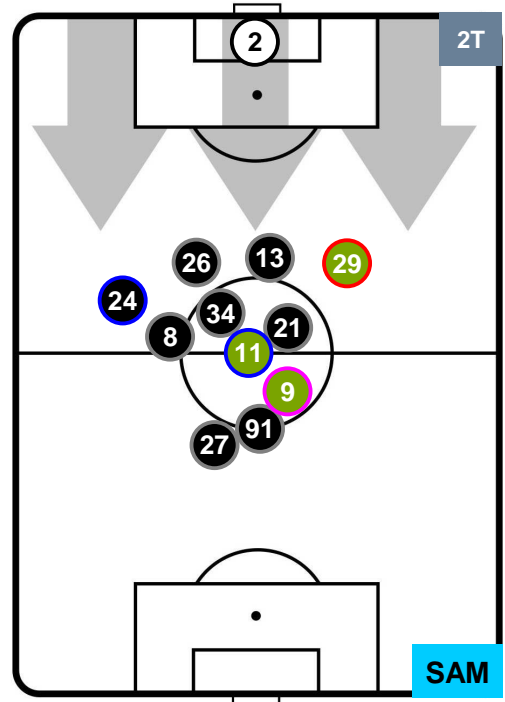

BOLOGNA

BOL **3**

0 **SAM**

SAMPDORIA

POSIZIONI MEDIE POSSESSO PALLA (proprio)

- Legenda:**
- 1ª Sostituzione ● Giocatore Entrato ● Giocatore Uscito
 - 2ª Sostituzione ● Giocatore Entrato ● Giocatore Uscito Giocatore Entrato in sostituzione di ●
 - 3ª Sostituzione ● Giocatore Entrato ● Giocatore Uscito Giocatore Entrato in sostituzione di ●

BOLOGNA

BOL 3

0 SAM

SAMPDORIA

POSIZIONI MEDIE POSSESSO PALLA (avversario)

- Legenda:**
- 1ª Sostituzione ● Giocatore Entrato ● Giocatore Uscito
 - 2ª Sostituzione ● Giocatore Entrato ● Giocatore Uscito ■ Giocatore Entrato in sostituzione di ●
 - 3ª Sostituzione ● Giocatore Entrato ● Giocatore Uscito ■ Giocatore Entrato in sostituzione di ●

BOLOGNA

BOL 3

0 SAM

SAMPDORIA

BARICENTRO

Lunghezza Media

Baricentro

39,8m