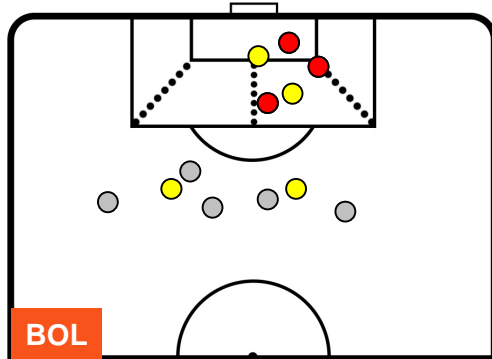

BOL

SAM

BOLOGNA

BOL **3**

0 **SAM**

SAMPDORIA

ZONE DI TIRO

3	Gol	0
7	In porta	12
5	Fuori Porta	4